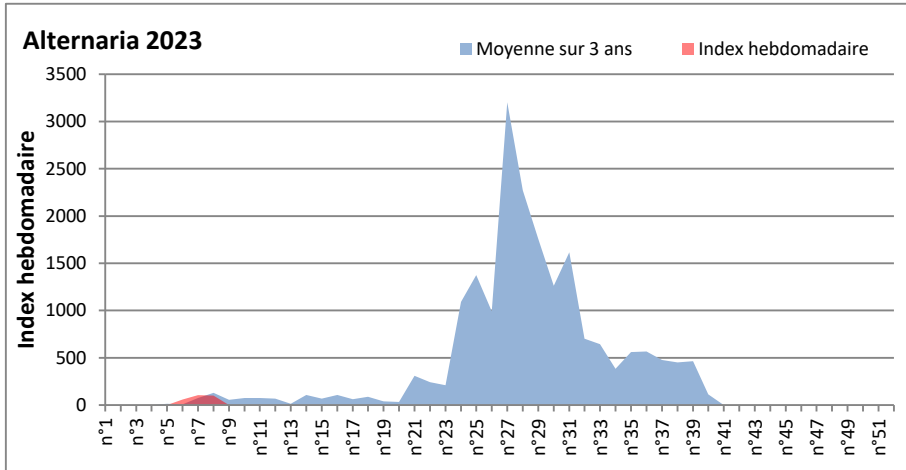

DONNEES TOUTES MOISSURES

	Spores	1ère position		2ème position		3ème position		4ème position		TOTAL
		Nom	Qté	Nom	Qté	Nom	Qté	Nom	Qté	
BORDEAUX	Sem en cours	Ascospores	/	Cladosporium	/	Myxomycetes	/	Alternaria	/	/
	Sem-1		10826		3119		143		143	16743
	Sem-2		/		/		/		/	/
DINAN	Sem en cours	Ascospores	/	Cladosporium	/	Alternaria	/	Ganoderma	/	/
	Sem-1		/		/		/		/	/
	Sem-2		/		/		/		/	/
LYON	Sem en cours	Ascospores	98638	Cladosporium	11078	Basidiospores	4141	Alternaria	129	119137
	Sem-1		70574		8098		4475		104	87097
	Sem-2		/		/		/		/	/
NICE	Sem en cours	Ascospores	/	Cladosporium	/	Aspergillaceae	/	Alternaria	/	/
	Sem-1		670		448		0		0	1607
	Sem-2		/		/		/		/	/
PARIS	Sem en cours	Ascospores	11873	Cladosporium	6293	Aspergillaceae	186	Alternaria	186	20584
	Sem-1		32581		11067		2139		403	52237
	Sem-2		33077		6262		217		248	41850
SACLAY	Sem en cours	Ascospores	51638	Cladosporium	5538	Basidiospores	576	Alternaria	68	62081
	Sem-1		57715		5875		509		68	71229
	Sem-2		25618		4896		1892		305	34916
TOULOUSE	Sem en cours	Ascospores	/	Cladosporium	/	Helicomycetes	/	Alternaria	/	/
	Sem-1		/		/		/		/	/
	Sem-2		52484		14313		1892		203	70924

COMMENTAIRE : Le temps humide favorise les spores de moisissures qui sont plus présentes dans l'air.
 Les ascospores et cladosporium sont en tête du classement des moisissures de la semaine.
 Attention aux spores d'alternaria qui sont très allergisantes et bien présentes dans l'air dans plusieurs villes.
 Bon courage à tous les allergiques aux spores de moisissures et bon long week-end de l'Ascension.

DONNEES ALTERNARIA - CLADOSPORIUM

AIX EN PROVENCE

ANDORRA

DONNEES ALTERNARIA - CLADOSPORIUM

BORDEAUX

DINAN

DONNEES ALTERNARIA - CLADOSPORIUM

DONNEES ALTERNARIA - CLADOSPORIUM

MELUN

MONTLUCON

DONNEES ALTERNARIA - CLADOSPORIUM

NANTES

NICE

DONNEES ALTERNARIA - CLADOSPORIUM

PARIS

SACLAY