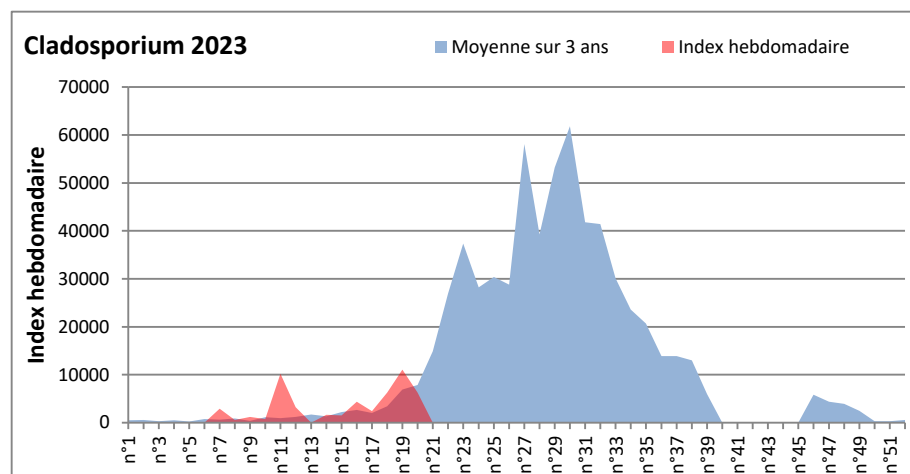

DONNEES TOUTES MOISSURES

	Spores	1ère position		2ème position		3ème position		4ème position		TOTAL
		Nom	Qté	Nom	Qté	Nom	Qté	Nom	Qté	
BORDEAUX	Sem en cours	Ascospores	/	Cladosporium	/	Myxomycetes	/	Alternaria	/	/
	Sem-1		10826		3119		143		143	16743
	Sem-2		/		/		/		/	/
DINAN	Sem en cours	Ascospores	/	Cladosporium	/	Alternaria	/	Ganoderma	/	/
	Sem-1		/		/		/		/	/
	Sem-2		/		/		/		/	/
LYON	Sem en cours	Ascospores	98638	Cladosporium	11078	Basidiospores	4141	Alternaria	129	119137
	Sem-1		70574		8098		4475		104	87097
	Sem-2		/		/		/		/	/
NICE	Sem en cours	Ascospores	/	Cladosporium	/	Aspergillaceae	/	Alternaria	/	/
	Sem-1		670		448		0		0	1607
	Sem-2		/		/		/		/	/
PARIS	Sem en cours	Ascospores	11873	Cladosporium	6293	Aspergillaceae	186	Alternaria	186	20584
	Sem-1		32581		11067		2139		403	52237
	Sem-2		33077		6262		217		248	41850
SACLAY	Sem en cours	Ascospores	51638	Cladosporium	5538	Basidiospores	576	Alternaria	68	62081
	Sem-1		57715		5875		509		68	71229
	Sem-2		25618		4896		1892		305	34916
TOULOUSE	Sem en cours	Ascospores	/	Cladosporium	/	Helicomycetes	/	Alternaria	/	/
	Sem-1		/		/		/		/	/
	Sem-2		52484		14313		1892		203	70924

DONNEES ALTERNARIA - CLADOSPORIUM

AIX EN PROVENCE

ANDORRA

DONNEES ALTERNARIA - CLADOSPORIUM

BORDEAUX

DINAN

DONNEES ALTERNARIA - CLADOSPORIUM

DONNEES ALTERNARIA - CLADOSPORIUM

MELUN

MONTLUCON

DONNEES ALTERNARIA - CLADOSPORIUM

NANTES

NICE

DONNEES ALTERNARIA - CLADOSPORIUM

PARIS

SACLAY