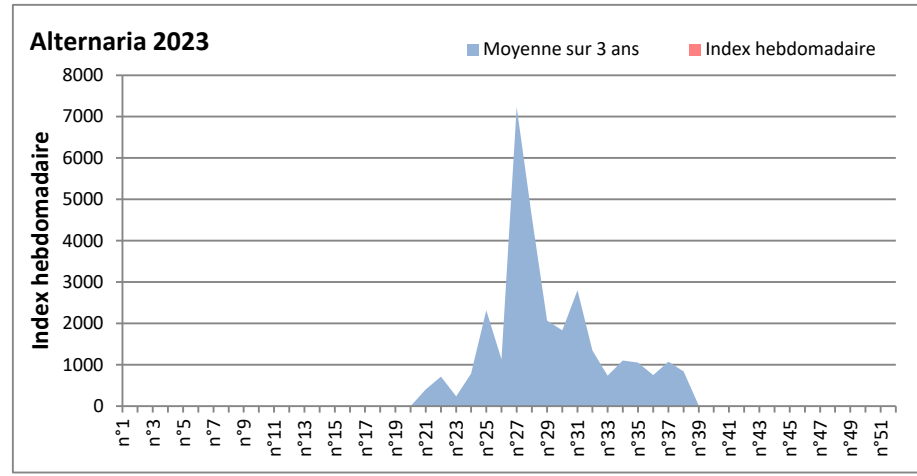

DONNEES TOUTES MOISSURES

	Spores	1ère position		2ème position		3ème position		4ème position		TOTAL
		Nom	Qté	Nom	Qté	Nom	Qté	Nom	Qté	
BORDEAUX	Sem en cours	Ascospores	/	Cladosporium	/	Myxomycetes	/	Alternaria	/	/
	Sem-1		10826		3119		143		143	16743
	Sem-2		/		/		/		/	/
DINAN	Sem en cours	Ascospores	/	Cladosporium	/	Alternaria	/	Ganoderma	/	/
	Sem-1		/		/		/		/	/
	Sem-2		/		/		/		/	/
LYON	Sem en cours	Ascospores	98638	Cladosporium	11078	Basidiospores	4141	Alternaria	129	119137
	Sem-1		70574		8098		4475		104	87097
	Sem-2		/		/		/		/	/
NICE	Sem en cours	Ascospores	/	Cladosporium	/	Aspergillaceae	/	Alternaria	/	/
	Sem-1		670		448		0		0	1607
	Sem-2		/		/		/		/	/
PARIS	Sem en cours	Ascospores	11873	Cladosporium	6293	Aspergillaceae	186	Alternaria	186	20584
	Sem-1		32581		11067		2139		403	52237
	Sem-2		33077		6262		217		248	41850
SACLAY	Sem en cours	Ascospores	51638	Cladosporium	5538	Basidiospores	576	Alternaria	68	62081
	Sem-1		57715		5875		509		68	71229
	Sem-2		25618		4896		1892		305	34916
TOULOUSE	Sem en cours	Ascospores	/	Cladosporium	/	Helicomycetes	/	Alternaria	/	/
	Sem-1		/		/		/		/	/
	Sem-2		52484		14313		1892		203	70924

DONNEES ALTERNARIA - CLADOSPORIUM

AIX EN PROVENCE

ANDORRA

DONNEES ALTERNARIA - CLADOSPORIUM

BORDEAUX

DINAN

DONNEES ALTERNARIA - CLADOSPORIUM

DONNEES ALTERNARIA - CLADOSPORIUM

MELUN

MONTLUCON

DONNEES ALTERNARIA - CLADOSPORIUM

NANTES

NICE

DONNEES ALTERNARIA - CLADOSPORIUM

PARIS

SACLAY