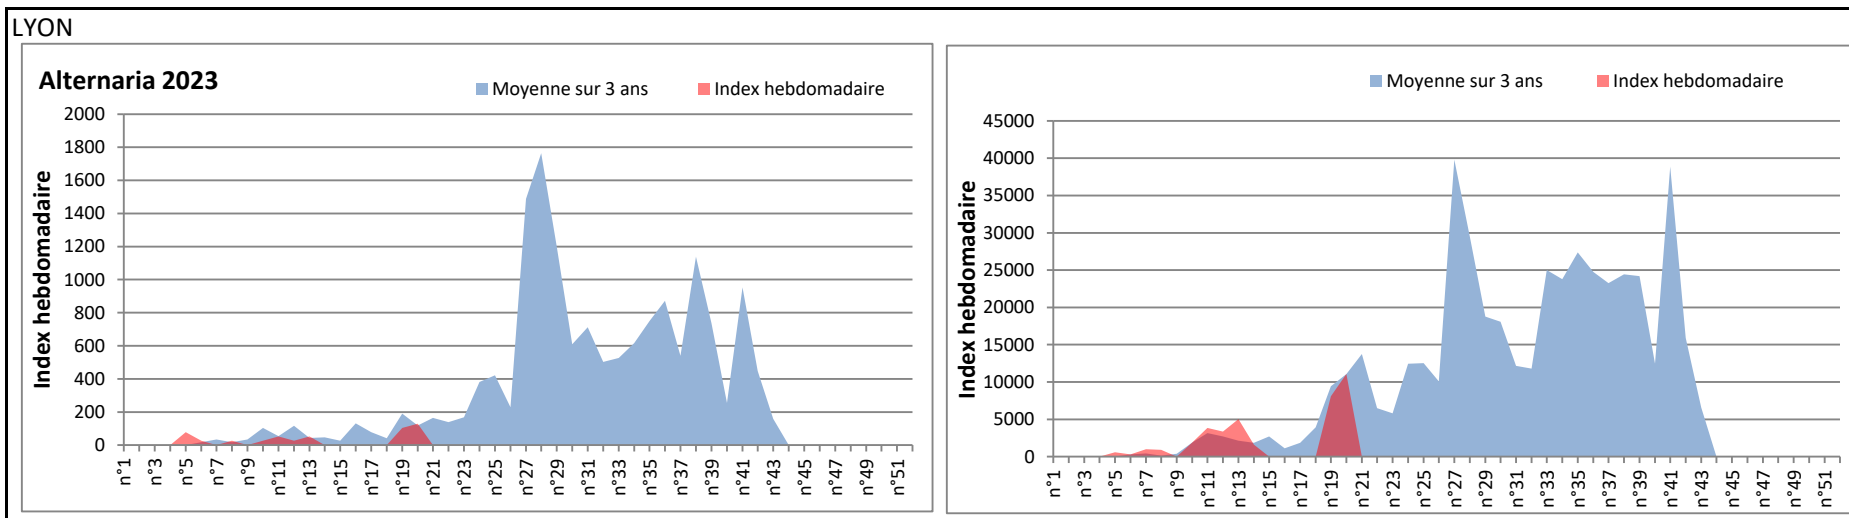

DONNEES TOUTES MOISSURES

	Spores	1ère position		2ème position		3ème position		4ème position		TOTAL
		Nom	Qté	Nom	Qté	Nom	Qté	Nom	Qté	
BORDEAUX	Sem en cours	Ascospores	/	Cladosporium	/	Myxomycetes	/	Alternaria	/	/
	Sem-1		10826		3119		143		143	16743
	Sem-2		/		/		/		/	/
DINAN	Sem en cours	Ascospores	/	Cladosporium	/	Alternaria	/	Ganoderma	/	/
	Sem-1		/		/		/		/	/
	Sem-2		/		/		/		/	/
LYON	Sem en cours	Ascospores	98638	Cladosporium	11078	Basidiospores	4141	Alternaria	129	119137
	Sem-1		70574		8098		4475		104	87097
	Sem-2		/		/		/		/	/
NICE	Sem en cours	Ascospores	/	Cladosporium	/	Aspergillaceae	/	Alternaria	/	/
	Sem-1		670		448		0		0	1607
	Sem-2		/		/		/		/	/
PARIS	Sem en cours	Ascospores	11873	Cladosporium	6293	Aspergillaceae	186	Alternaria	186	20584
	Sem-1		32581		11067		2139		403	52237
	Sem-2		33077		6262		217		248	41850
SACLAY	Sem en cours	Ascospores	51638	Cladosporium	5538	Basidiospores	576	Alternaria	68	62081
	Sem-1		57715		5875		509		68	71229
	Sem-2		25618		4896		1892		305	34916
TOULOUSE	Sem en cours	Ascospores	/	Cladosporium	/	Helicomycetes	/	Alternaria	/	/
	Sem-1		/		/		/		/	/
	Sem-2		52484		14313		1892		203	70924

COMMENTAIRE : Le temps humide favorise les spores de moisissures qui sont plus présentes dans l'air.
 Les ascospores et cladosporium sont en tête du classement des moisissures de la semaine.
 Attention aux spores d'alternaria qui sont très allergisantes et bien présentes dans l'air dans plusieurs villes.
 Bon courage à tous les allergiques aux spores de moisissures et bon long week-end de l'Ascension.

DONNEES ALTERNARIA - CLADOSPORIUM

AIX EN PROVENCE

ANDORRA

DONNEES ALTERNARIA - CLADOSPORIUM

BORDEAUX

DINAN

DONNEES ALTERNARIA - CLADOSPORIUM

DONNEES ALTERNARIA - CLADOSPORIUM

MELUN

MONTLUCON

DONNEES ALTERNARIA - CLADOSPORIUM

NANTES

NICE

DONNEES ALTERNARIA - CLADOSPORIUM

PARIS

SACLAY