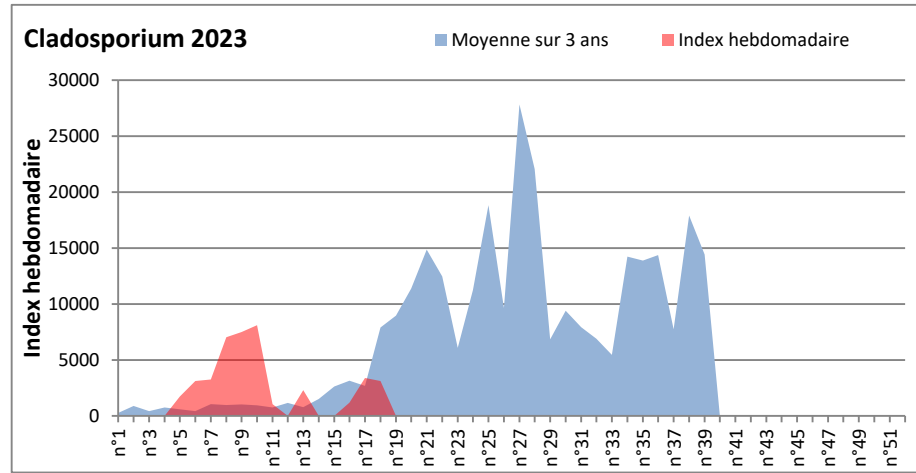

DONNEES TOUTES MOISSURES

	Spores	1ère position		2ème position		3ème position		4ème position		TOTAL
		Nom	Qté	Nom	Qté	Nom	Qté	Nom	Qté	
BORDEAUX	Sem en cours	Ascospores	/	Cladosporium	/	Myxomycetes	/	Alternaria	/	/
	Sem-1		10826		3119		143		143	16743
	Sem-2		/		/		/		/	/
DINAN	Sem en cours	Ascospores	/	Cladosporium	/	Alternaria	/	Ganoderma	/	/
	Sem-1		/		/		/		/	/
	Sem-2		/		/		/		/	/
LYON	Sem en cours	Ascospores	98638	Cladosporium	11078	Basidiospores	4141	Alternaria	129	119137
	Sem-1		70574		8098		4475		104	87097
	Sem-2		/		/		/		/	/
NICE	Sem en cours	Ascospores	/	Cladosporium	/	Aspergillaceae	/	Alternaria	/	/
	Sem-1		670		448		0		0	1607
	Sem-2		/		/		/		/	/
PARIS	Sem en cours	Ascospores	11873	Cladosporium	6293	Aspergillaceae	186	Alternaria	186	20584
	Sem-1		32581		11067		2139		403	52237
	Sem-2		33077		6262		217		248	41850
SACLAY	Sem en cours	Ascospores	51638	Cladosporium	5538	Basidiospores	576	Alternaria	68	62081
	Sem-1		57715		5875		509		68	71229
	Sem-2		25618		4896		1892		305	34916
TOULOUSE	Sem en cours	Ascospores	/	Cladosporium	/	Helicomycetes	/	Alternaria	/	/
	Sem-1		/		/		/		/	/
	Sem-2		52484		14313		1892		203	70924

COMMENTAIRE : Le temps humide favorise les spores de moisissures qui sont plus présentes dans l'air.
 Les ascospores et cladosporium sont en tête du classement des moisissures de la semaine.
 Attention aux spores d'alternaria qui sont très allergisantes et bien présentes dans l'air dans plusieurs villes.
 Bon courage à tous les allergiques aux spores de moisissures et bon long week-end de l'Ascension.

DONNEES ALTERNARIA - CLADOSPORIUM

AIX EN PROVENCE

ANDORRA

DONNEES ALTERNARIA - CLADOSPORIUM

BORDEAUX

DINAN

DONNEES ALTERNARIA - CLADOSPORIUM

DONNEES ALTERNARIA - CLADOSPORIUM

MELUN

MONTLUCON

DONNEES ALTERNARIA - CLADOSPORIUM

NANTES

NICE

DONNEES ALTERNARIA - CLADOSPORIUM

PARIS

SACLAY