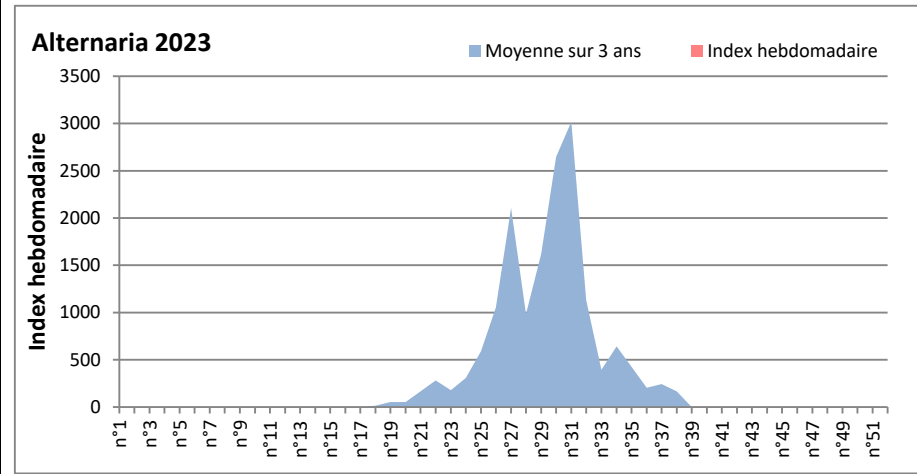

DONNEES TOUTES MOISSURES

	Spores	1ère position		2ème position		3ème position		4ème position		TOTAL
		Nom	Qté	Nom	Qté	Nom	Qté	Nom	Qté	
BORDEAUX	Sem en cours	Ascospores	/	Cladosporium	/	Myxomycetes	/	Alternaria	/	/
	Sem-1		10826		3119		143		143	16743
	Sem-2		/		/		/		/	/
DINAN	Sem en cours	Ascospores	/	Cladosporium	/	Alternaria	/	Ganoderma	/	/
	Sem-1		/		/		/		/	/
	Sem-2		/		/		/		/	/
LYON	Sem en cours	Ascospores	98638	Cladosporium	11078	Basidiospores	4141	Alternaria	129	119137
	Sem-1		70574		8098		4475		104	87097
	Sem-2		/		/		/		/	/
NICE	Sem en cours	Ascospores	/	Cladosporium	/	Aspergillaceae	/	Alternaria	/	/
	Sem-1		670		448		0		0	1607
	Sem-2		/		/		/		/	/
PARIS	Sem en cours	Ascospores	11873	Cladosporium	6293	Aspergillaceae	186	Alternaria	186	20584
	Sem-1		32581		11067		2139		403	52237
	Sem-2		33077		6262		217		248	41850
SACLAY	Sem en cours	Ascospores	51638	Cladosporium	5538	Basidiospores	576	Alternaria	68	62081
	Sem-1		57715		5875		509		68	71229
	Sem-2		25618		4896		1892		305	34916
TOULOUSE	Sem en cours	Ascospores	/	Cladosporium	/	Helicomycetes	/	Alternaria	/	/
	Sem-1		/		/		/		/	/
	Sem-2		52484		14313		1892		203	70924

COMMENTAIRE : Le temps humide favorise les spores de moisissures qui sont plus présentes dans l'air.
 Les ascospores et cladosporium sont en tête du classement des moisissures de la semaine.
 Attention aux spores d'alternaria qui sont très allergisantes et bien présentes dans l'air dans plusieurs villes.
 Bon courage à tous les allergiques aux spores de moisissures et bon long week-end de l'Ascension.

DONNEES ALTERNARIA - CLADOSPORIUM

AIX EN PROVENCE

ANDORRA

DONNEES ALTERNARIA - CLADOSPORIUM

BORDEAUX

DINAN

DONNEES ALTERNARIA - CLADOSPORIUM

DONNEES ALTERNARIA - CLADOSPORIUM

MELUN

MONTLUCON

DONNEES ALTERNARIA - CLADOSPORIUM

NANTES

NICE

DONNEES ALTERNARIA - CLADOSPORIUM

PARIS

SACLAY