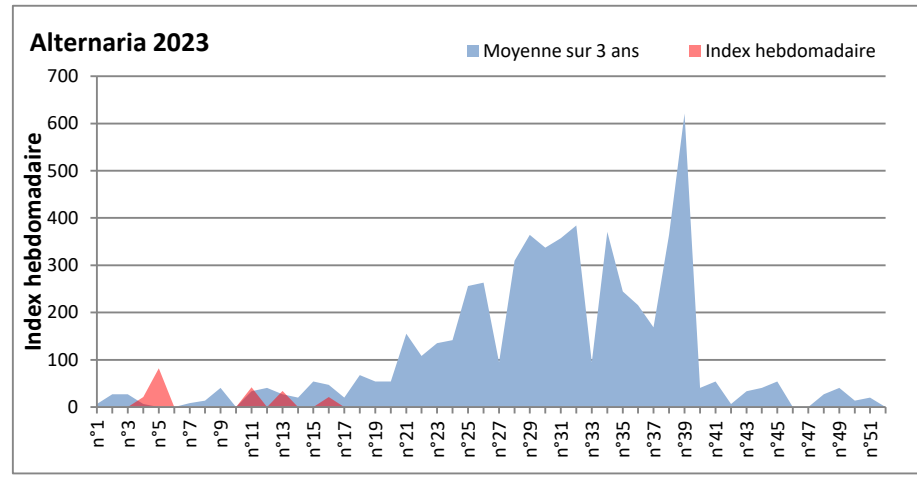

DONNEES TOUTES MOISSURES

	Spores	1ère position		2ème position		3ème position		4ème position		TOTAL
		Nom	Qté	Nom	Qté	Nom	Qté	Nom	Qté	
BORDEAUX	Sem en cours	Ascospores	/	Cladosporium	/	Myxomycetes	/	Alternaria	/	/
	Sem-1		10826		3119		143		143	16743
	Sem-2		/		/		/		/	/
DINAN	Sem en cours	Ascospores	/	Cladosporium	/	Alternaria	/	Ganoderma	/	/
	Sem-1		/		/		/		/	/
	Sem-2		/		/		/		/	/
LYON	Sem en cours	Ascospores	98638	Cladosporium	11078	Basidiospores	4141	Alternaria	129	119137
	Sem-1		70574		8098		4475		104	87097
	Sem-2		/		/		/		/	/
NICE	Sem en cours	Ascospores	/	Cladosporium	/	Aspergillaceae	/	Alternaria	/	/
	Sem-1		670		448		0		0	1607
	Sem-2		/		/		/		/	/
PARIS	Sem en cours	Ascospores	11873	Cladosporium	6293	Aspergillaceae	186	Alternaria	186	20584
	Sem-1		32581		11067		2139		403	52237
	Sem-2		33077		6262		217		248	41850
SACLAY	Sem en cours	Ascospores	51638	Cladosporium	5538	Basidiospores	576	Alternaria	68	62081
	Sem-1		57715		5875		509		68	71229
	Sem-2		25618		4896		1892		305	34916
TOULOUSE	Sem en cours	Ascospores	/	Cladosporium	/	Helicomycetes	/	Alternaria	/	/
	Sem-1		/		/		/		/	/
	Sem-2		52484		14313		1892		203	70924

DONNEES ALTERNARIA - CLADOSPORIUM

AIX EN PROVENCE

ANDORRA

DONNEES ALTERNARIA - CLADOSPORIUM

BORDEAUX

DINAN

DONNEES ALTERNARIA - CLADOSPORIUM

DONNEES ALTERNARIA - CLADOSPORIUM

MELUN

MONTLUCON

DONNEES ALTERNARIA - CLADOSPORIUM

NANTES

NICE

DONNEES ALTERNARIA - CLADOSPORIUM

PARIS

SACLAY

DONNEES ALTERNARIA - CLADOSPORIUM

STRASBOURG

TOULOUSE