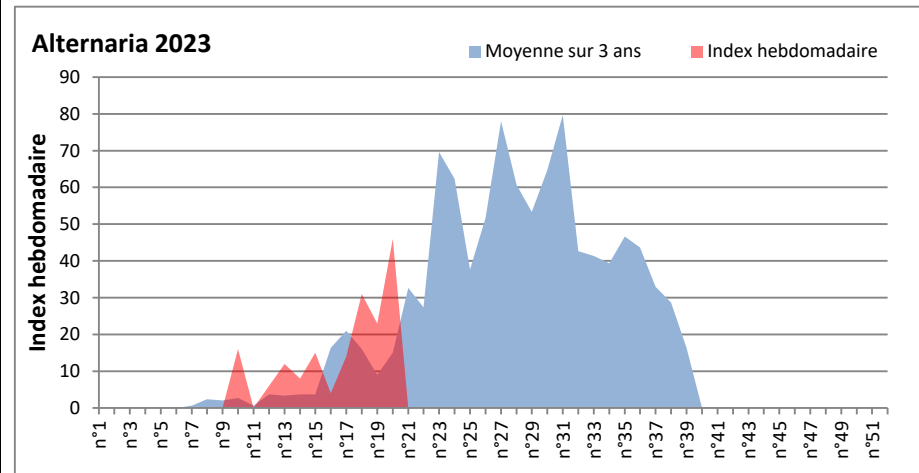

DONNEES TOUTES MOISSURES

	Spores	1ère position		2ème position		3ème position		4ème position		TOTAL
		Nom	Qté	Nom	Qté	Nom	Qté	Nom	Qté	
BORDEAUX	Sem en cours	Ascospores	/	Cladosporium	/	Myxomycetes	/	Alternaria	/	/
	Sem-1		10826		3119		143		143	16743
	Sem-2		/		/		/		/	/
DINAN	Sem en cours	Ascospores	/	Cladosporium	/	Alternaria	/	Ganoderma	/	/
	Sem-1		/		/		/		/	/
	Sem-2		/		/		/		/	/
LYON	Sem en cours	Ascospores	98638	Cladosporium	11078	Basidiospores	4141	Alternaria	129	119137
	Sem-1		70574		8098		4475		104	87097
	Sem-2		/		/		/		/	/
NICE	Sem en cours	Ascospores	/	Cladosporium	/	Aspergillaceae	/	Alternaria	/	/
	Sem-1		670		448		0		0	1607
	Sem-2		/		/		/		/	/
PARIS	Sem en cours	Ascospores	11873	Cladosporium	6293	Aspergillaceae	186	Alternaria	186	20584
	Sem-1		32581		11067		2139		403	52237
	Sem-2		33077		6262		217		248	41850
SACLAY	Sem en cours	Ascospores	51638	Cladosporium	5538	Basidiospores	576	Alternaria	68	62081
	Sem-1		57715		5875		509		68	71229
	Sem-2		25618		4896		1892		305	34916
TOULOUSE	Sem en cours	Ascospores	/	Cladosporium	/	Helicomycetes	/	Alternaria	/	/
	Sem-1		/		/		/		/	/
	Sem-2		52484		14313		1892		203	70924

COMMENTAIRE : Le temps humide favorise les spores de moisissures qui sont plus présentes dans l'air.
 Les ascospores et cladosporium sont en tête du classement des moisissures de la semaine.
 Attention aux spores d'alternaria qui sont très allergisantes et bien présentes dans l'air dans plusieurs villes.
 Bon courage à tous les allergiques aux spores de moisissures et bon long week-end de l'Ascension.

DONNEES ALTERNARIA - CLADOSPORIUM

AIX EN PROVENCE

ANDORRA

DONNEES ALTERNARIA - CLADOSPORIUM

BORDEAUX

DINAN

DONNEES ALTERNARIA - CLADOSPORIUM

DONNEES ALTERNARIA - CLADOSPORIUM