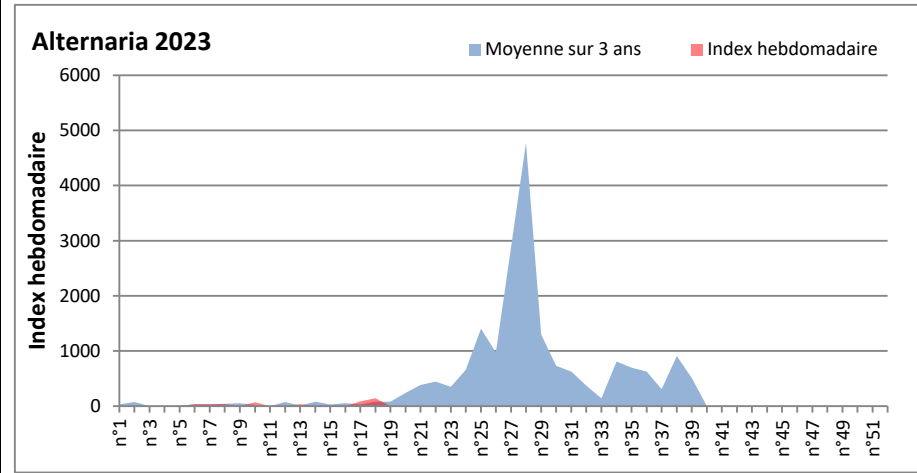

DONNEES TOUTES MOISSURES

	Spores	1ère position		2ème position		3ème position		4ème position		TOTAL
		Nom	Qté	Nom	Qté	Nom	Qté	Nom	Qté	
BORDEAUX	Sem en cours	Ascospores	/	Cladosporium	/	Myxomycetes	/	Alternaria	/	/
	Sem-1		10826		3119		143		143	16743
	Sem-2		/		/		/		/	/
DINAN	Sem en cours	Ascospores	/	Cladosporium	/	Alternaria	/	Ganoderma	/	/
	Sem-1		/		/		/		/	/
	Sem-2		/		/		/		/	/
LYON	Sem en cours	Ascospores	98638	Cladosporium	11078	Basidiospores	4141	Alternaria	129	119137
	Sem-1		70574		8098		4475		104	87097
	Sem-2		/		/		/		/	/
NICE	Sem en cours	Ascospores	/	Cladosporium	/	Aspergillaceae	/	Alternaria	/	/
	Sem-1		670		448		0		0	1607
	Sem-2		/		/		/		/	/
PARIS	Sem en cours	Ascospores	11873	Cladosporium	6293	Aspergillaceae	186	Alternaria	186	20584
	Sem-1		32581		11067		2139		403	52237
	Sem-2		33077		6262		217		248	41850
SACLAY	Sem en cours	Ascospores	51638	Cladosporium	5538	Basidiospores	576	Alternaria	68	62081
	Sem-1		57715		5875		509		68	71229
	Sem-2		25618		4896		1892		305	34916
TOULOUSE	Sem en cours	Ascospores	/	Cladosporium	/	Helicomycetes	/	Alternaria	/	/
	Sem-1		/		/		/		/	/
	Sem-2		52484		14313		1892		203	70924

COMMENTAIRE : Le temps humide favorise les spores de moisissures qui sont plus présentes dans l'air.
 Les ascospores et cladosporium sont en tête du classement des moisissures de la semaine.
 Attention aux spores d'alternaria qui sont très allergisantes et bien présentes dans l'air dans plusieurs villes.
 Bon courage à tous les allergiques aux spores de moisissures et bon long week-end de l'Ascension.

DONNEES ALTERNARIA - CLADOSPORIUM

AIX EN PROVENCE

ANDORRA

DONNEES ALTERNARIA - CLADOSPORIUM

BORDEAUX

DINAN

DONNEES ALTERNARIA - CLADOSPORIUM

DONNEES ALTERNARIA - CLADOSPORIUM

MELUN

MONTLUCON

DONNEES ALTERNARIA - CLADOSPORIUM

NANTES

NICE

DONNEES ALTERNARIA - CLADOSPORIUM

PARIS

SACLAY