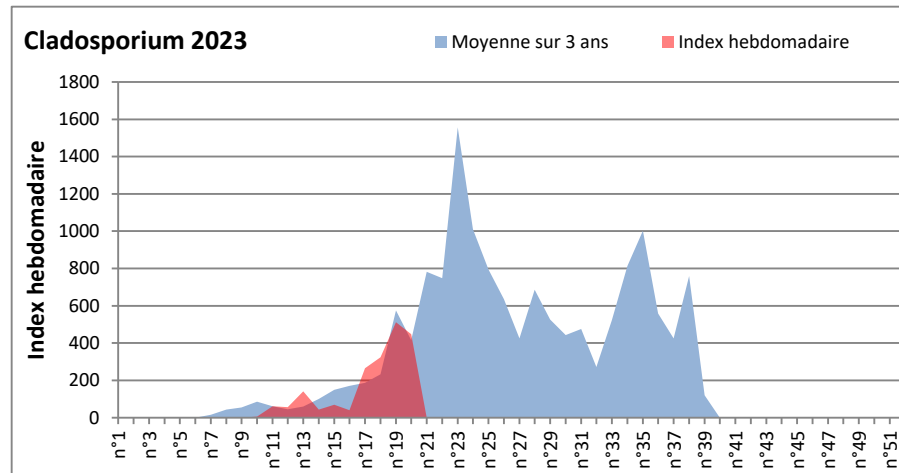

DONNEES TOUTES MOISSURES

	Spores	1ère position		2ème position		3ème position		4ème position		TOTAL
		Nom	Qté	Nom	Qté	Nom	Qté	Nom	Qté	
BORDEAUX	Sem en cours	Ascospores	/	Cladosporium	/	Myxomycetes	/	Alternaria	/	/
	Sem-1		10826		3119		143		143	16743
	Sem-2		/		/		/		/	/
DINAN	Sem en cours	Ascospores	/	Cladosporium	/	Alternaria	/	Ganoderma	/	/
	Sem-1		/		/		/		/	/
	Sem-2		/		/		/		/	/
LYON	Sem en cours	Ascospores	98638	Cladosporium	11078	Basidiospores	4141	Alternaria	129	119137
	Sem-1		70574		8098		4475		104	87097
	Sem-2		/		/		/		/	/
NICE	Sem en cours	Ascospores	/	Cladosporium	/	Aspergillaceae	/	Alternaria	/	/
	Sem-1		670		448		0		0	1607
	Sem-2		/		/		/		/	/
PARIS	Sem en cours	Ascospores	11873	Cladosporium	6293	Aspergillaceae	186	Alternaria	186	20584
	Sem-1		32581		11067		2139		403	52237
	Sem-2		33077		6262		217		248	41850
SACLAY	Sem en cours	Ascospores	51638	Cladosporium	5538	Basidiospores	576	Alternaria	68	62081
	Sem-1		57715		5875		509		68	71229
	Sem-2		25618		4896		1892		305	34916
TOULOUSE	Sem en cours	Ascospores	/	Cladosporium	/	Helicomycetes	/	Alternaria	/	/
	Sem-1		/		/		/		/	/
	Sem-2		52484		14313		1892		203	70924

COMMENTAIRE : Le temps humide favorise les spores de moisissures qui sont plus présentes dans l'air.
 Les ascospores et cladosporium sont en tête du classement des moisissures de la semaine.
 Attention aux spores d'alternaria qui sont très allergisantes et bien présentes dans l'air dans plusieurs villes.
 Bon courage à tous les allergiques aux spores de moisissures et bon long week-end de l'Ascension.

DONNEES ALTERNARIA - CLADOSPORIUM

AIX EN PROVENCE

ANDORRA

DONNEES ALTERNARIA - CLADOSPORIUM

BORDEAUX

DINAN

DONNEES ALTERNARIA - CLADOSPORIUM

DONNEES ALTERNARIA - CLADOSPORIUM