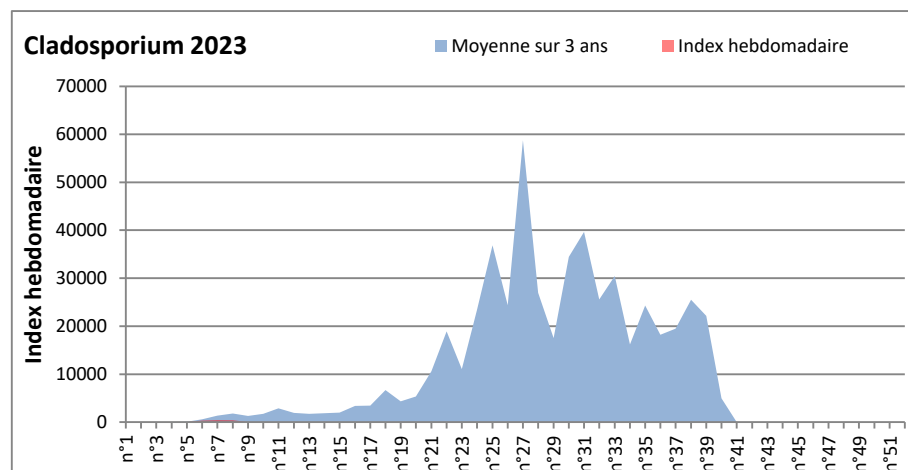

DONNEES TOUTES MOISSURES

	Spores	1ère position		2ème position		3ème position		4ème position		TOTAL
		Nom	Qté	Nom	Qté	Nom	Qté	Nom	Qté	
BORDEAUX	Sem en cours	Ascospores	/	Cladosporium	/	Myxomycetes	/	Alternaria	/	/
	Sem-1		10826		3119		143		143	16743
	Sem-2		/		/		/		/	/
DINAN	Sem en cours	Ascospores	/	Cladosporium	/	Alternaria	/	Ganoderma	/	/
	Sem-1		/		/		/		/	/
	Sem-2		/		/		/		/	/
LYON	Sem en cours	Ascospores	98638	Cladosporium	11078	Basidiospores	4141	Alternaria	129	119137
	Sem-1		70574		8098		4475		104	87097
	Sem-2		/		/		/		/	/
NICE	Sem en cours	Ascospores	/	Cladosporium	/	Aspergillaceae	/	Alternaria	/	/
	Sem-1		670		448		0		0	1607
	Sem-2		/		/		/		/	/
PARIS	Sem en cours	Ascospores	11873	Cladosporium	6293	Aspergillaceae	186	Alternaria	186	20584
	Sem-1		32581		11067		2139		403	52237
	Sem-2		33077		6262		217		248	41850
SACLAY	Sem en cours	Ascospores	51638	Cladosporium	5538	Basidiospores	576	Alternaria	68	62081
	Sem-1		57715		5875		509		68	71229
	Sem-2		25618		4896		1892		305	34916
TOULOUSE	Sem en cours	Ascospores	/	Cladosporium	/	Helicomycetes	/	Alternaria	/	/
	Sem-1		/		/		/		/	/
	Sem-2		52484		14313		1892		203	70924

COMMENTAIRE : Le temps humide favorise les spores de moisissures qui sont plus présentes dans l'air.
 Les ascospores et cladosporium sont en tête du classement des moisissures de la semaine.
 Attention aux spores d'alternaria qui sont très allergisantes et bien présentes dans l'air dans plusieurs villes.
 Bon courage à tous les allergiques aux spores de moisissures et bon long week-end de l'Ascension.

DONNEES ALTERNARIA - CLADOSPORIUM

AIX EN PROVENCE

ANDORRA

DONNEES ALTERNARIA - CLADOSPORIUM

BORDEAUX

DINAN

DONNEES ALTERNARIA - CLADOSPORIUM

DONNEES ALTERNARIA - CLADOSPORIUM

MELUN

MONTLUCON

DONNEES ALTERNARIA - CLADOSPORIUM

NANTES

NICE

DONNEES ALTERNARIA - CLADOSPORIUM

PARIS

SACLAY