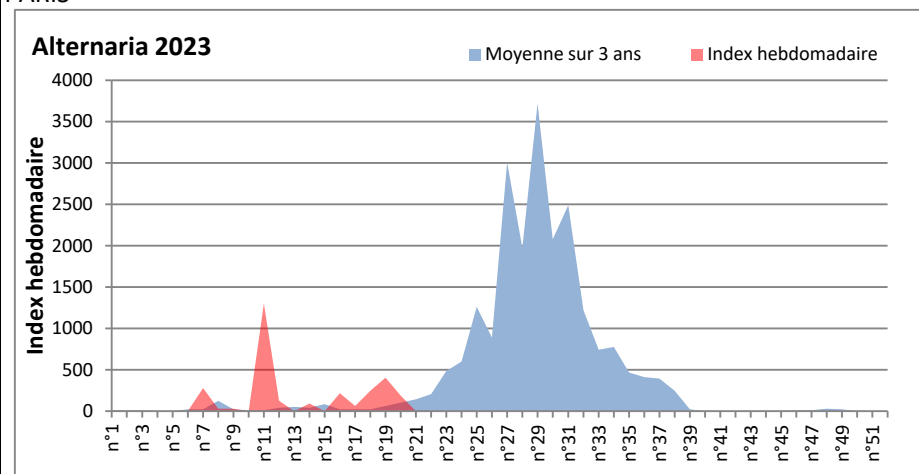

DONNEES TOUTES MOISSURES

	Spores	1ère position		2ème position		3ème position		4ème position		TOTAL
		Nom	Qté	Nom	Qté	Nom	Qté	Nom	Qté	
BORDEAUX	Sem en cours	Ascospores	/	Cladosporium	/	Myxomycetes	/	Alternaria	/	/
	Sem-1		10826		3119		143		143	16743
	Sem-2		/		/		/		/	/
DINAN	Sem en cours	Ascospores	/	Cladosporium	/	Alternaria	/	Ganoderma	/	/
	Sem-1		/		/		/		/	/
	Sem-2		/		/		/		/	/
LYON	Sem en cours	Ascospores	98638	Cladosporium	11078	Basidiospores	4141	Alternaria	129	119137
	Sem-1		70574		8098		4475		104	87097
	Sem-2		/		/		/		/	/
NICE	Sem en cours	Ascospores	/	Cladosporium	/	Aspergillaceae	/	Alternaria	/	/
	Sem-1		670		448		0		0	1607
	Sem-2		/		/		/		/	/
PARIS	Sem en cours	Ascospores	11873	Cladosporium	6293	Aspergillaceae	186	Alternaria	186	20584
	Sem-1		32581		11067		2139		403	52237
	Sem-2		33077		6262		217		248	41850
SACLAY	Sem en cours	Ascospores	51638	Cladosporium	5538	Basidiospores	576	Alternaria	68	62081
	Sem-1		57715		5875		509		68	71229
	Sem-2		25618		4896		1892		305	34916
TOULOUSE	Sem en cours	Ascospores	/	Cladosporium	/	Helicomycetes	/	Alternaria	/	/
	Sem-1		/		/		/		/	/
	Sem-2		52484		14313		1892		203	70924

DONNEES ALTERNARIA - CLADOSPORIUM

AIX EN PROVENCE

ANDORRA

DONNEES ALTERNARIA - CLADOSPORIUM

BORDEAUX

DINAN

DONNEES ALTERNARIA - CLADOSPORIUM

DONNEES ALTERNARIA - CLADOSPORIUM

MELUN

MONTLUCON

DONNEES ALTERNARIA - CLADOSPORIUM

NANTES

NICE

DONNEES ALTERNARIA - CLADOSPORIUM

PARIS

SACLAY