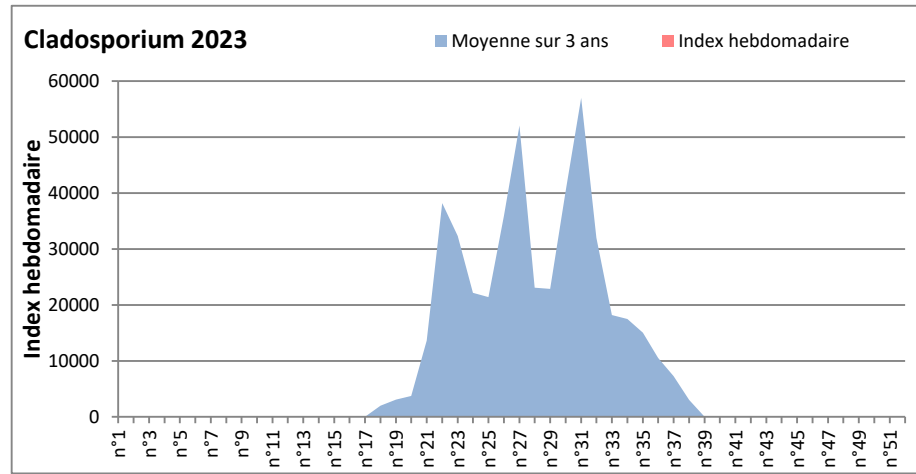

DONNEES TOUTES MOISSURES

	Spores	1ère position		2ème position		3ème position		4ème position		TOTAL
		Nom	Qté	Nom	Qté	Nom	Qté	Nom	Qté	
BORDEAUX	Sem en cours	Ascospores	/	Cladosporium	/	Myxomycetes	/	Alternaria	/	/
	Sem-1		10826		3119		143		143	16743
	Sem-2		/		/		/		/	/
DINAN	Sem en cours	Ascospores	/	Cladosporium	/	Alternaria	/	Ganoderma	/	/
	Sem-1		/		/		/		/	/
	Sem-2		/		/		/		/	/
LYON	Sem en cours	Ascospores	98638	Cladosporium	11078	Basidiospores	4141	Alternaria	129	119137
	Sem-1		70574		8098		4475		104	87097
	Sem-2		/		/		/		/	/
NICE	Sem en cours	Ascospores	/	Cladosporium	/	Aspergillaceae	/	Alternaria	/	/
	Sem-1		670		448		0		0	1607
	Sem-2		/		/		/		/	/
PARIS	Sem en cours	Ascospores	11873	Cladosporium	6293	Aspergillaceae	186	Alternaria	186	20584
	Sem-1		32581		11067		2139		403	52237
	Sem-2		33077		6262		217		248	41850
SACLAY	Sem en cours	Ascospores	51638	Cladosporium	5538	Basidiospores	576	Alternaria	68	62081
	Sem-1		57715		5875		509		68	71229
	Sem-2		25618		4896		1892		305	34916
TOULOUSE	Sem en cours	Ascospores	/	Cladosporium	/	Helicomycetes	/	Alternaria	/	/
	Sem-1		/		/		/		/	/
	Sem-2		52484		14313		1892		203	70924

DONNEES ALTERNARIA - CLADOSPORIUM

AIX EN PROVENCE

ANDORRA

DONNEES ALTERNARIA - CLADOSPORIUM

BORDEAUX

DINAN

DONNEES ALTERNARIA - CLADOSPORIUM

DONNEES ALTERNARIA - CLADOSPORIUM