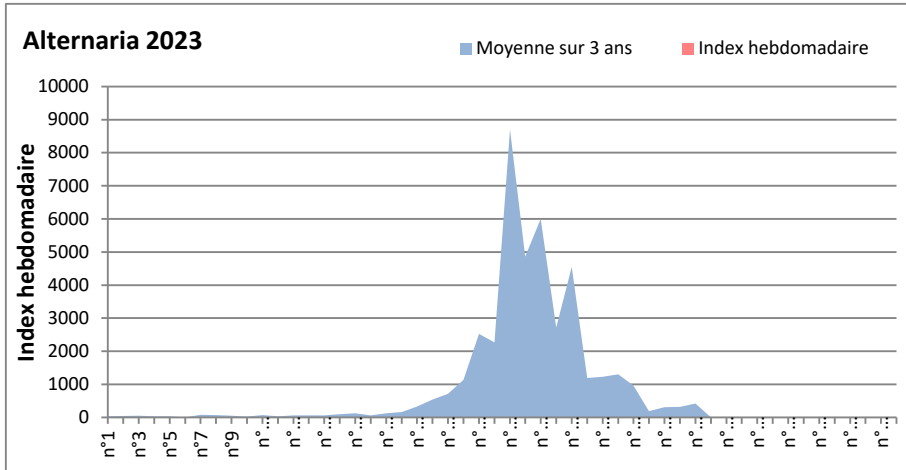

COMMENTAIRE : Le temps humide favorise les spores de moisissures qui sont plus présentes dans l'air.
 Les ascospores et cladosporium sont en tête du classement des moisissures de la semaine.
 Attention aux spores d'alternaria qui sont très allergisantes et bien présentes dans l'air dans plusieurs villes.
 Bon courage à tous les allergiques aux spores de moisissures et bon long week-end de l'Ascension.

DONNEES ALTERNARIA - CLADOSPORIUM

AIX EN PROVENCE

ANDORRA

DONNEES ALTERNARIA - CLADOSPORIUM

BORDEAUX

DINAN

DONNEES ALTERNARIA - CLADOSPORIUM

DONNEES ALTERNARIA - CLADOSPORIUM

MELUN

MONTLUCON

DONNEES ALTERNARIA - CLADOSPORIUM

NANTES

NICE

DONNEES ALTERNARIA - CLADOSPORIUM

PARIS

SACLAY