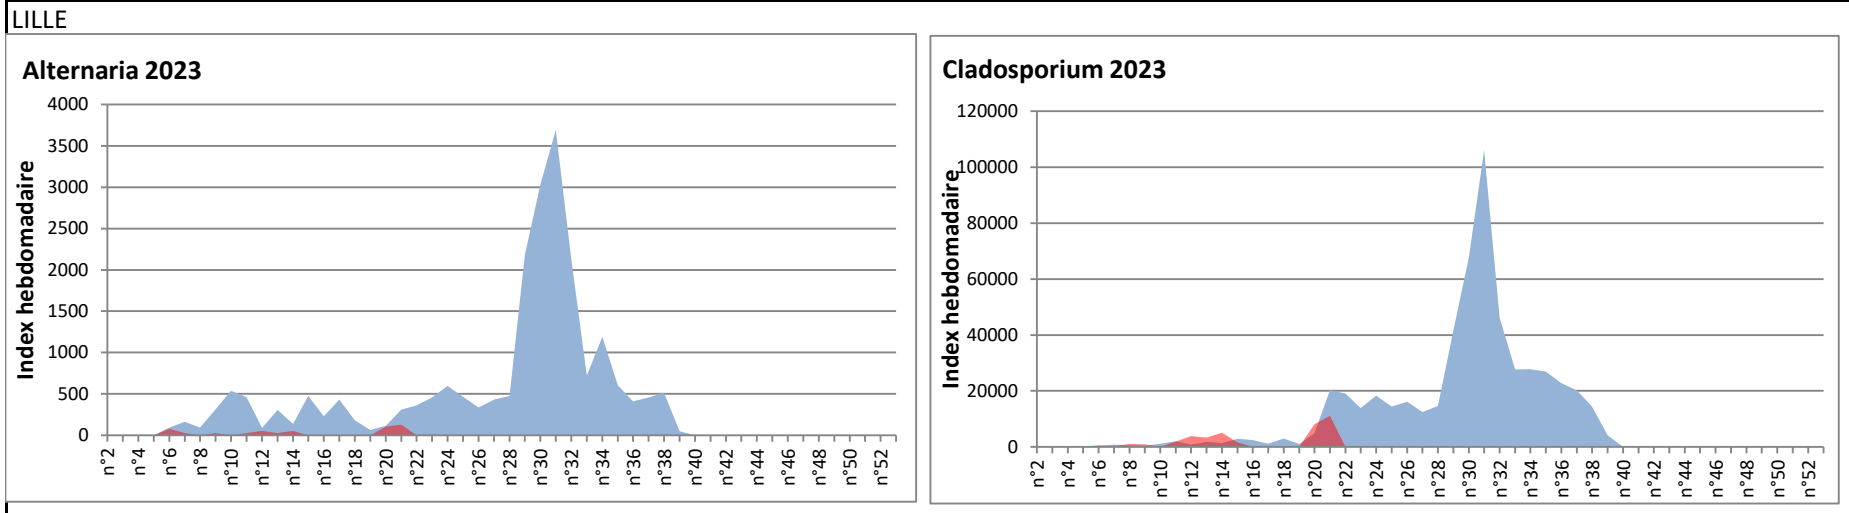

DONNEES TOUTES MOISSURES

	Spores	1ère position		2ème position		3ème position		4ème position		TOTAL
		Nom	Qté	Nom	Qté	Nom	Qté	Nom	Qté	
BORDEAUX	Sem en cours	Ascospores	/	Cladosporium	/	Myxomycetes	/	Alternaria	/	/
	Sem-1		10826		3119		143		143	16743
	Sem-2		/		/		/		/	/
DINAN	Sem en cours	Ascospores	/	Cladosporium	/	Alternaria	/	Ganoderma	/	/
	Sem-1		/		/		/		/	/
	Sem-2		/		/		/		/	/
LYON	Sem en cours	Ascospores	98638	Cladosporium	11078	Basidiospores	4141	Alternaria	129	119137
	Sem-1		70574		8098		4475		104	87097
	Sem-2		/		/		/		/	/
NICE	Sem en cours	Ascospores	/	Cladosporium	/	Aspergillaceae	/	Alternaria	/	/
	Sem-1		670		448		0		0	1607
	Sem-2		/		/		/		/	/
PARIS	Sem en cours	Ascospores	11873	Cladosporium	6293	Aspergillaceae	186	Alternaria	186	20584
	Sem-1		32581		11067		2139		403	52237
	Sem-2		33077		6262		217		248	41850
SACLAY	Sem en cours	Ascospores	51638	Cladosporium	5538	Basidiospores	576	Alternaria	68	62081
	Sem-1		57715		5875		509		68	71229
	Sem-2		25618		4896		1892		305	34916
TOULOUSE	Sem en cours	Ascospores	/	Cladosporium	/	Helicomycetes	/	Alternaria	/	/
	Sem-1		/		/		/		/	/
	Sem-2		52484		14313		1892		203	70924

DONNEES ALTERNARIA - CLADOSPORIUM

AIX EN PROVENCE

ANDORRA

DONNEES ALTERNARIA - CLADOSPORIUM

BORDEAUX

DINAN

DONNEES ALTERNARIA - CLADOSPORIUM

DONNEES ALTERNARIA - CLADOSPORIUM

MELUN

MONTLUCON

DONNEES ALTERNARIA - CLADOSPORIUM

NANTES

NICE

DONNEES ALTERNARIA - CLADOSPORIUM

PARIS

SACLAY