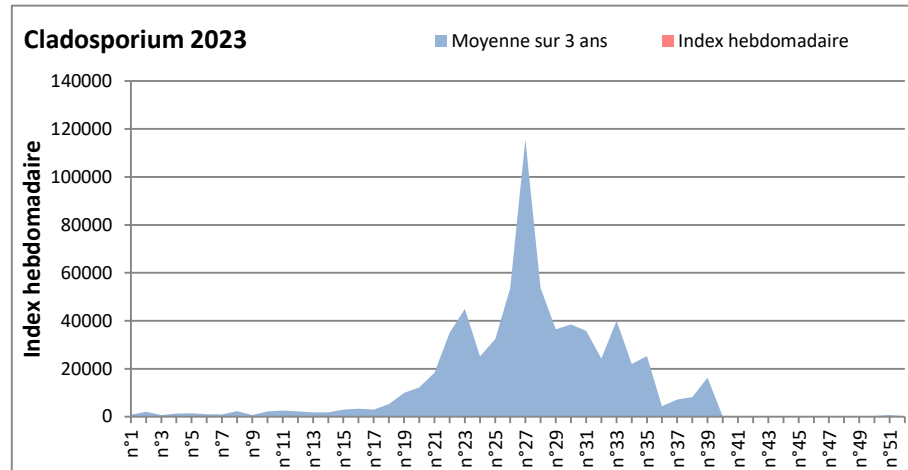

DONNEES TOUTES MOISSURES

	Spores	1ère position		2ème position		3ème position		4ème position		TOTAL
		Nom	Qté	Nom	Qté	Nom	Qté	Nom	Qté	
BORDEAUX	Sem en cours	Ascospores	/	Cladosporium	/	Myxomycetes	/	Alternaria	/	/
	Sem-1		10826		3119		143		143	16743
	Sem-2		/		/		/		/	/
DINAN	Sem en cours	Ascospores	/	Cladosporium	/	Alternaria	/	Ganoderma	/	/
	Sem-1		/		/		/		/	/
	Sem-2		/		/		/		/	/
LYON	Sem en cours	Ascospores	98638	Cladosporium	11078	Basidiospores	4141	Alternaria	129	119137
	Sem-1		70574		8098		4475		104	87097
	Sem-2		/		/		/		/	/
NICE	Sem en cours	Ascospores	/	Cladosporium	/	Aspergillaceae	/	Alternaria	/	/
	Sem-1		670		448		0		0	1607
	Sem-2		/		/		/		/	/
PARIS	Sem en cours	Ascospores	11873	Cladosporium	6293	Aspergillaceae	186	Alternaria	186	20584
	Sem-1		32581		11067		2139		403	52237
	Sem-2		33077		6262		217		248	41850
SACLAY	Sem en cours	Ascospores	51638	Cladosporium	5538	Basidiospores	576	Alternaria	68	62081
	Sem-1		57715		5875		509		68	71229
	Sem-2		25618		4896		1892		305	34916
TOULOUSE	Sem en cours	Ascospores	/	Cladosporium	/	Helicomycetes	/	Alternaria	/	/
	Sem-1		/		/		/		/	/
	Sem-2		52484		14313		1892		203	70924

COMMENTAIRE : Le temps humide favorise les spores de moisissures qui sont plus présentes dans l'air.
 Les ascospores et cladosporium sont en tête du classement des moisissures de la semaine.
 Attention aux spores d'alternaria qui sont très allergisantes et bien présentes dans l'air dans plusieurs villes.
 Bon courage à tous les allergiques aux spores de moisissures et bon long week-end de l'Ascension.

DONNEES ALTERNARIA - CLADOSPORIUM

AIX EN PROVENCE

ANDORRA

DONNEES ALTERNARIA - CLADOSPORIUM

BORDEAUX

DINAN

DONNEES ALTERNARIA - CLADOSPORIUM

DONNEES ALTERNARIA - CLADOSPORIUM

MELUN

MONTLUCON

DONNEES ALTERNARIA - CLADOSPORIUM

NANTES

NICE

DONNEES ALTERNARIA - CLADOSPORIUM

PARIS

SACLAY