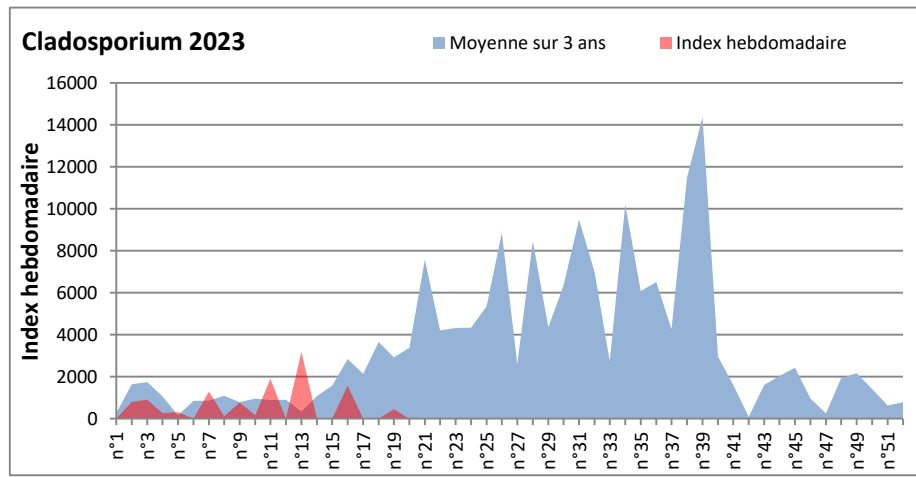

DONNEES TOUTES MOISSURES

	Spores	1ère position		2ème position		3ème position		4ème position		TOTAL
		Nom	Qté	Nom	Qté	Nom	Qté	Nom	Qté	
BORDEAUX	Sem en cours	Ascospores	/	Cladosporium	/	Myxomycetes	/	Alternaria	/	/
	Sem-1		10826		3119		143		143	16743
	Sem-2		/		/		/		/	/
DINAN	Sem en cours	Ascospores	/	Cladosporium	/	Alternaria	/	Ganoderma	/	/
	Sem-1		/		/		/		/	/
	Sem-2		/		/		/		/	/
LYON	Sem en cours	Ascospores	98638	Cladosporium	11078	Basidiospores	4141	Alternaria	129	119137
	Sem-1		70574		8098		4475		104	87097
	Sem-2		/		/		/		/	/
NICE	Sem en cours	Ascospores	/	Cladosporium	/	Aspergillaceae	/	Alternaria	/	/
	Sem-1		670		448		0		0	1607
	Sem-2		/		/		/		/	/
PARIS	Sem en cours	Ascospores	11873	Cladosporium	6293	Aspergillaceae	186	Alternaria	186	20584
	Sem-1		32581		11067		2139		403	52237
	Sem-2		33077		6262		217		248	41850
SACLAY	Sem en cours	Ascospores	51638	Cladosporium	5538	Basidiospores	576	Alternaria	68	62081
	Sem-1		57715		5875		509		68	71229
	Sem-2		25618		4896		1892		305	34916
TOULOUSE	Sem en cours	Ascospores	/	Cladosporium	/	Helicomycetes	/	Alternaria	/	/
	Sem-1		/		/		/		/	/
	Sem-2		52484		14313		1892		203	70924

DONNEES ALTERNARIA - CLADOSPORIUM

AIX EN PROVENCE

ANDORRA

DONNEES ALTERNARIA - CLADOSPORIUM

BORDEAUX

DINAN

DONNEES ALTERNARIA - CLADOSPORIUM

DONNEES ALTERNARIA - CLADOSPORIUM

MELUN

MONTLUCON

DONNEES ALTERNARIA - CLADOSPORIUM

NANTES

NICE

DONNEES ALTERNARIA - CLADOSPORIUM

PARIS

SACLAY