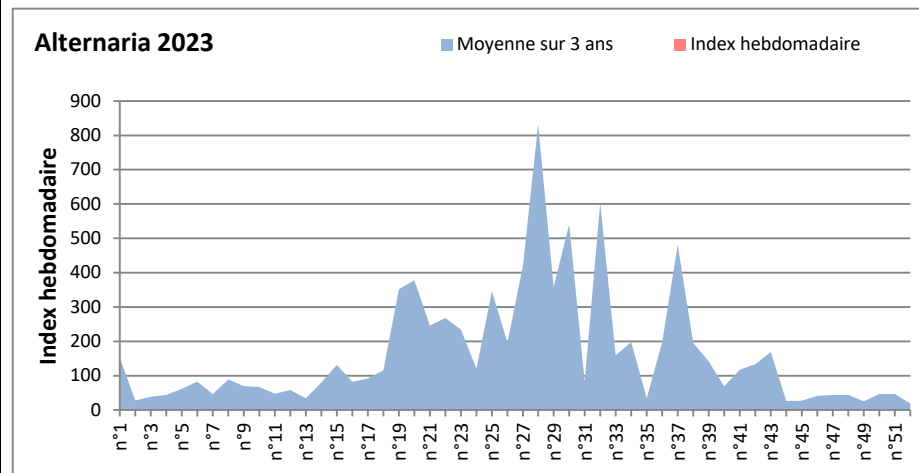

DONNEES ALTERNARIA - CLADOSPORIUM

AIX EN PROVENCE