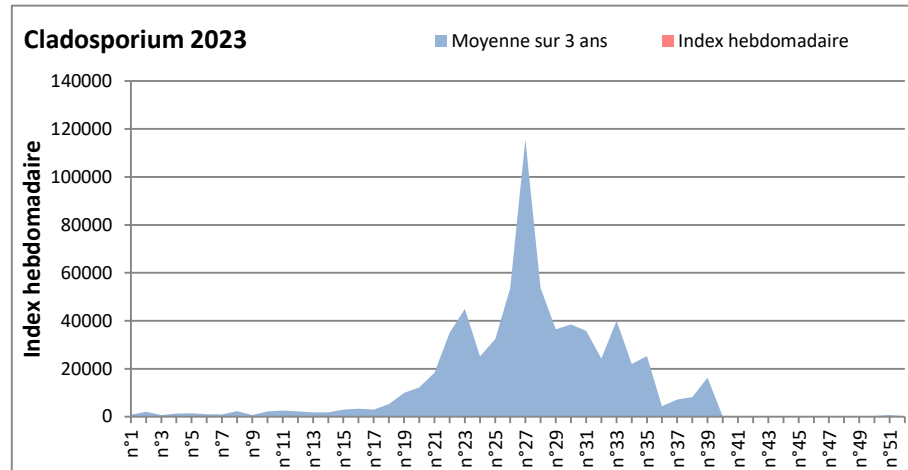

COMMENTAIRE : Les spores de moisissures sont en augmentation dans l'air à la faveur d'un temps plus humide et orageux.
 Les ascospores et cladosporium sont en tête du classement des moisissures de la semaine.
 Attention aux spores d'alternaria qui sont très allergisantes et bien présentes dans l'air dans plusieurs villes.
 Bon courage à tous les allergiques aux spores de moisissures.

DONNEES ALTERNARIA - CLADOSPORIUM

AIX EN PROVENCE

ANDORRA

DONNEES ALTERNARIA - CLADOSPORIUM

BORDEAUX

DINAN

DONNEES ALTERNARIA - CLADOSPORIUM

DONNEES ALTERNARIA - CLADOSPORIUM

MELUN

MONTLUCON

DONNEES ALTERNARIA - CLADOSPORIUM

NANTES

NICE

DONNEES ALTERNARIA - CLADOSPORIUM

PARIS

SACLAY