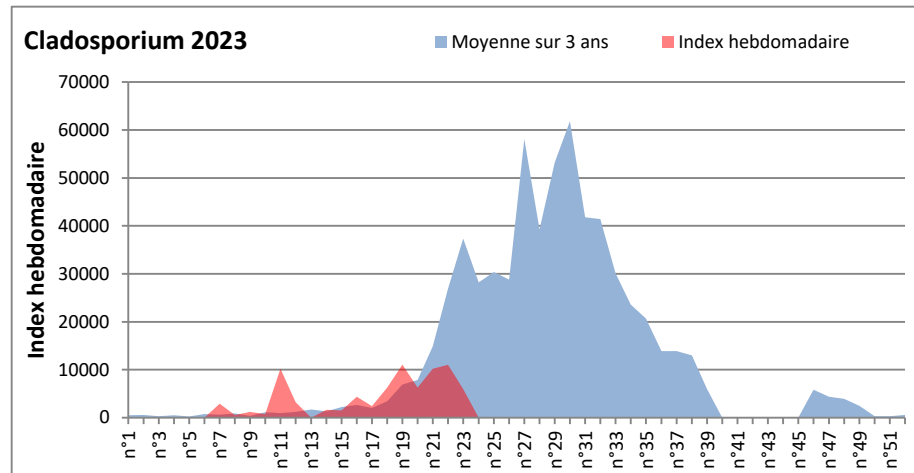

COMMENTAIRE : Les spores de moisissures sont en augmentation dans l'air à la faveur d'un temps plus humide et orageux.
 Les ascospores et cladosporium sont en tête du classement des moisissures de la semaine.
 Attention aux spores d'alternaria qui sont très allergisantes et bien présentes dans l'air dans plusieurs villes.
 Bon courage à tous les allergiques aux spores de moisissures.

DONNEES ALTERNARIA - CLADOSPORIUM

AIX EN PROVENCE

ANDORRA

DONNEES ALTERNARIA - CLADOSPORIUM

BORDEAUX

DINAN

DONNEES ALTERNARIA - CLADOSPORIUM

DONNEES ALTERNARIA - CLADOSPORIUM

MELUN

MONTLUCON

DONNEES ALTERNARIA - CLADOSPORIUM

NANTES

NICE

DONNEES ALTERNARIA - CLADOSPORIUM

PARIS

SACLAY