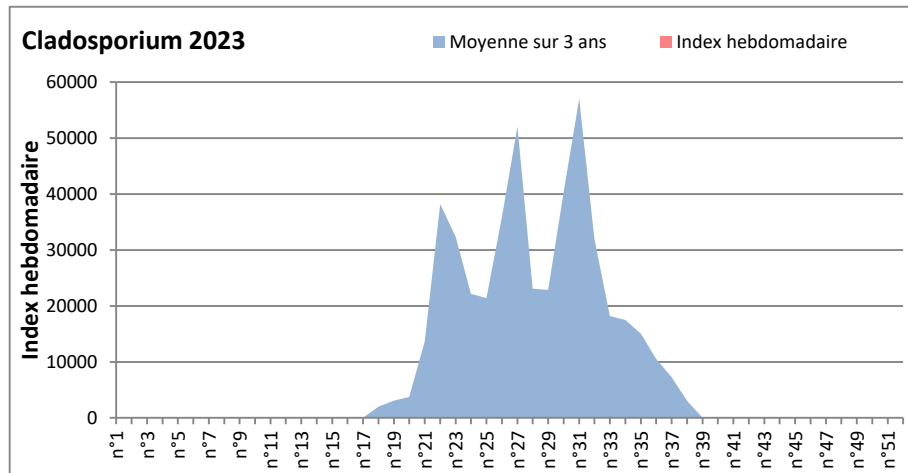

DONNEES TOUTES MOISSURES

	Spores	1ère position		2ème position		3ème position		4ème position		TOTAL
		Nom	Qté	Nom	Qté	Nom	Qté	Nom	Qté	
BORDEAUX	Sem en cours	Ascospores	64397	Cladosporium	17014	Ustilago	1994	Alternaria	306	87842
	Sem-1		16471		9168		2816		489	32949
	Sem-2		/		/		/		/	/
DINAN	Sem en cours	Ascospores	/	Cladosporium	/	Alternaria	/	Ganoderma	/	/
	Sem-1		/		/		/		/	/
	Sem-2		/		/		/		/	/
LYON	Sem en cours	Ascospores	241557	Cladosporium	12569	Basidiospores	1339	Alternaria	286	259462
	Sem-1		/		/		/		/	/
	Sem-2		43025		4219		3215		78	52811
NICE	Sem en cours	Ascospores	/	Cladosporium	/	Aspergillaceae	/	Alternaria	/	/
	Sem-1		/		/		/		/	/
	Sem-2		/		/		/		/	/
PARIS	Sem en cours	Cladosporium	5983	Ascospores	2387	Aspergillaceae	1333	Alternaria	186	14322
	Sem-1		11036		5332		1085		341	20181
	Sem-2		10199		10943		1271		310	27280
SACLAY	Sem en cours	Ascospores	12018	Cladosporium	5975	Basidiospores	778	Alternaria	136	19825
	Sem-1		17485		3479		272		102	23101
	Sem-2		17485		3479		272		102	23101
TOULOUSE	Sem en cours	Ascospores	57108	Cladosporium	22041	Alternaria	881	Helicomyces	238	86122
	Sem-1		47051		15900		439		408	67188
	Sem-2		/		/		/		/	/

COMMENTAIRE : Les spores de moisissures sont en augmentation dans l'air à la faveur d'un temps plus humide et orageux.
 Les ascospores et cladosporium sont en tête du classement des moisissures de la semaine.
 Attention aux spores d'alternaria qui sont très allergisantes et bien présentes dans l'air dans plusieurs villes.
 Bon courage à tous les allergiques aux spores de moisissures.

DONNEES ALTERNARIA - CLADOSPORIUM

AIX EN PROVENCE

ANDORRA

DONNEES ALTERNARIA - CLADOSPORIUM

BORDEAUX

DINAN

DONNEES ALTERNARIA - CLADOSPORIUM

DONNEES ALTERNARIA - CLADOSPORIUM

MELUN

MONTLUCON

DONNEES ALTERNARIA - CLADOSPORIUM

NANTES

NICE

DONNEES ALTERNARIA - CLADOSPORIUM

PARIS

SACLAY