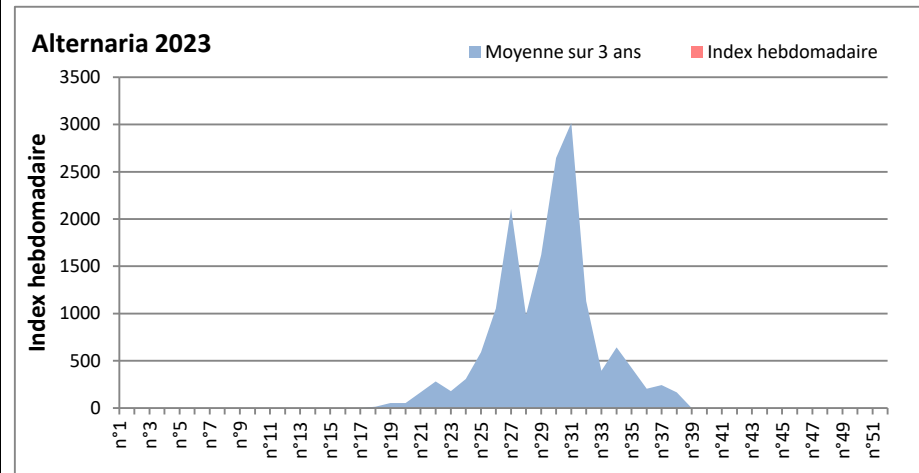

COMMENTAIRE : Les spores de moisissures sont en augmentation dans l'air à la faveur d'un temps plus humide et orageux.
 Les ascospores et cladosporium sont en tête du classement des moisissures de la semaine.
 Attention aux spores d'alternaria qui sont très allergisantes et bien présentes dans l'air dans plusieurs villes.
 Bon courage à tous les allergiques aux spores de moisissures.

DONNEES ALTERNARIA - CLADOSPORIUM

AIX EN PROVENCE

ANDORRA

DONNEES ALTERNARIA - CLADOSPORIUM

BORDEAUX

DINAN

DONNEES ALTERNARIA - CLADOSPORIUM

DONNEES ALTERNARIA - CLADOSPORIUM

MELUN

MONTLUCON

DONNEES ALTERNARIA - CLADOSPORIUM

NANTES

NICE

DONNEES ALTERNARIA - CLADOSPORIUM

PARIS

SACLAY