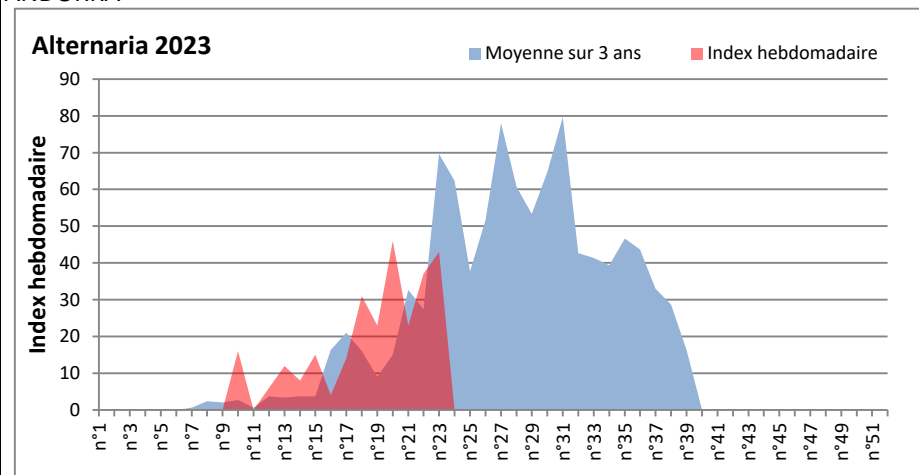

DONNEES TOUTES MOISSURES

	Spores	1ère position		2ème position		3ème position		4ème position		TOTAL
		Nom	Qté	Nom	Qté	Nom	Qté	Nom	Qté	
BORDEAUX	Sem en cours	Ascospores	64397	Cladosporium	17014	Ustilago	1994	Alternaria	306	87842
	Sem-1		16471		9168		2816		489	32949
	Sem-2		/		/		/		/	/
DINAN	Sem en cours	Ascospores	/	Cladosporium	/	Alternaria	/	Ganoderma	/	/
	Sem-1		/		/		/		/	/
	Sem-2		/		/		/		/	/
LYON	Sem en cours	Ascospores	241557	Cladosporium	12569	Basidiospores	1339	Alternaria	286	259462
	Sem-1		/		/		/		/	/
	Sem-2		43025		4219		3215		78	52811
NICE	Sem en cours	Ascospores	/	Cladosporium	/	Aspergillaceae	/	Alternaria	/	/
	Sem-1		/		/		/		/	/
	Sem-2		/		/		/		/	/
PARIS	Sem en cours	Cladosporium	5983	Ascospores	2387	Aspergillaceae	1333	Alternaria	186	14322
	Sem-1		11036		5332		1085		341	20181
	Sem-2		10199		10943		1271		310	27280
SACLAY	Sem en cours	Ascospores	12018	Cladosporium	5975	Basidiospores	778	Alternaria	136	19825
	Sem-1		17485		3479		272		102	23101
	Sem-2		17485		3479		272		102	23101
TOULOUSE	Sem en cours	Ascospores	57108	Cladosporium	22041	Alternaria	881	Helicomyces	238	86122
	Sem-1		47051		15900		439		408	67188
	Sem-2		/		/		/		/	/

COMMENTAIRE : Les spores de moisissures sont en augmentation dans l'air à la faveur d'un temps plus humide et orageux.
 Les ascospores et cladosporium sont en tête du classement des moisissures de la semaine.
 Attention aux spores d'alternaria qui sont très allergisantes et bien présentes dans l'air dans plusieurs villes.
 Bon courage à tous les allergiques aux spores de moisissures.

DONNEES ALTERNARIA - CLADOSPORIUM

AIX EN PROVENCE

ANDORRA

DONNEES ALTERNARIA - CLADOSPORIUM

BORDEAUX

DINAN

DONNEES ALTERNARIA - CLADOSPORIUM

DONNEES ALTERNARIA - CLADOSPORIUM