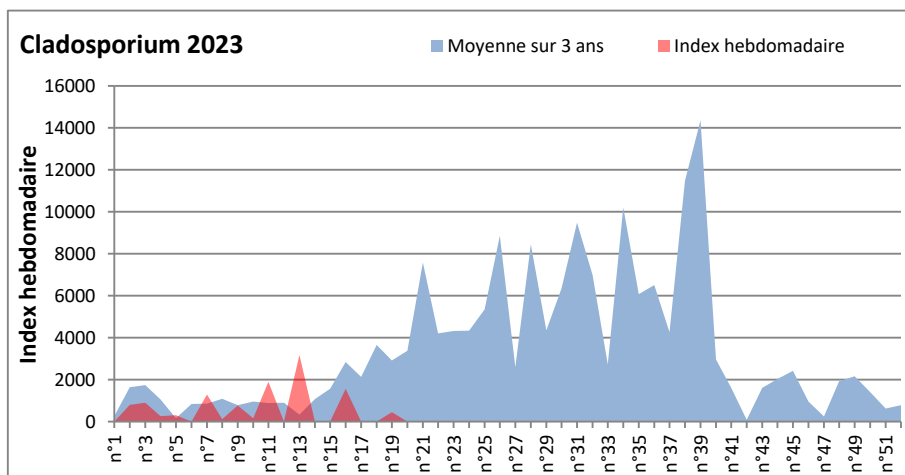

DONNEES TOUTES MOISSURES

	Spores	1ère position		2ème position		3ème position		4ème position		TOTAL
		Nom	Qté	Nom	Qté	Nom	Qté	Nom	Qté	
BORDEAUX	Sem en cours	Ascospores	64397	Cladosporium	17014	Ustilago	1994	Alternaria	306	87842
	Sem-1		16471		9168		2816		489	32949
	Sem-2		/		/		/		/	/
DINAN	Sem en cours	Ascospores	/	Cladosporium	/	Alternaria	/	Ganoderma	/	/
	Sem-1		/		/		/		/	/
	Sem-2		/		/		/		/	/
LYON	Sem en cours	Ascospores	241557	Cladosporium	12569	Basidiospores	1339	Alternaria	286	259462
	Sem-1		/		/		/		/	/
	Sem-2		43025		4219		3215		78	52811
NICE	Sem en cours	Ascospores	/	Cladosporium	/	Aspergillaceae	/	Alternaria	/	/
	Sem-1		/		/		/		/	/
	Sem-2		/		/		/		/	/
PARIS	Sem en cours	Cladosporium	5983	Ascospores	2387	Aspergillaceae	1333	Alternaria	186	14322
	Sem-1		11036		5332		1085		341	20181
	Sem-2		10199		10943		1271		310	27280
SACLAY	Sem en cours	Ascospores	12018	Cladosporium	5975	Basidiospores	778	Alternaria	136	19825
	Sem-1		17485		3479		272		102	23101
	Sem-2		17485		3479		272		102	23101
TOULOUSE	Sem en cours	Ascospores	57108	Cladosporium	22041	Alternaria	881	Helicomyces	238	86122
	Sem-1		47051		15900		439		408	67188
	Sem-2		/		/		/		/	/

COMMENTAIRE : Les spores de moisissures sont en augmentation dans l'air à la faveur d'un temps plus humide et orageux.
 Les ascospores et cladosporium sont en tête du classement des moisissures de la semaine.
 Attention aux spores d'alternaria qui sont très allergisantes et bien présentes dans l'air dans plusieurs villes.
 Bon courage à tous les allergiques aux spores de moisissures.

DONNEES ALTERNARIA - CLADOSPORIUM

AIX EN PROVENCE

ANDORRA

DONNEES ALTERNARIA - CLADOSPORIUM

BORDEAUX

DINAN

DONNEES ALTERNARIA - CLADOSPORIUM

DONNEES ALTERNARIA - CLADOSPORIUM

MELUN

MONTLUCON

DONNEES ALTERNARIA - CLADOSPORIUM

NANTES

NICE

DONNEES ALTERNARIA - CLADOSPORIUM

PARIS

SACLAY