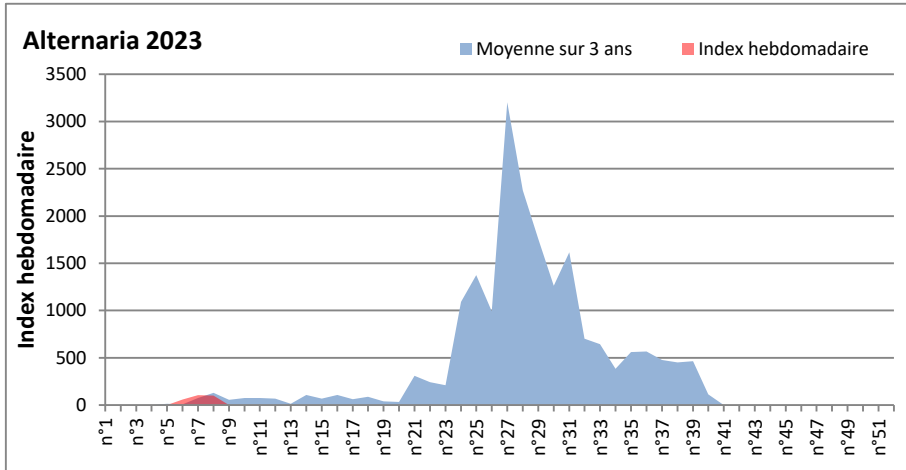

DONNEES TOUTES MOISSURES

	Spores	1ère position		2ème position		3ème position		4ème position		TOTAL
		Nom	Qté	Nom	Qté	Nom	Qté	Nom	Qté	
BORDEAUX	Sem en cours	Ascospores	64397	Cladosporium	17014	Ustilago	1994	Alternaria	306	87842
	Sem-1		16471		9168		2816		489	32949
	Sem-2		/		/		/		/	/
DINAN	Sem en cours	Ascospores	/	Cladosporium	/	Alternaria	/	Ganoderma	/	/
	Sem-1		/		/		/		/	/
	Sem-2		/		/		/		/	/
LYON	Sem en cours	Ascospores	241557	Cladosporium	12569	Basidiospores	1339	Alternaria	286	259462
	Sem-1		/		/		/		/	/
	Sem-2		43025		4219		3215		78	52811
NICE	Sem en cours	Ascospores	/	Cladosporium	/	Aspergillaceae	/	Alternaria	/	/
	Sem-1		/		/		/		/	/
	Sem-2		/		/		/		/	/
PARIS	Sem en cours	Cladosporium	5983	Ascospores	2387	Aspergillaceae	1333	Alternaria	186	14322
	Sem-1		11036		5332		1085		341	20181
	Sem-2		10199		10943		1271		310	27280
SACLAY	Sem en cours	Ascospores	12018	Cladosporium	5975	Basidiospores	778	Alternaria	136	19825
	Sem-1		17485		3479		272		102	23101
	Sem-2		17485		3479		272		102	23101
TOULOUSE	Sem en cours	Ascospores	57108	Cladosporium	22041	Alternaria	881	Helicomyces	238	86122
	Sem-1		47051		15900		439		408	67188
	Sem-2		/		/		/		/	/

COMMENTAIRE : Les spores de moisissures sont en augmentation dans l'air à la faveur d'un temps plus humide et orageux.
 Les ascospores et cladosporium sont en tête du classement des moisissures de la semaine.
 Attention aux spores d'alternaria qui sont très allergisantes et bien présentes dans l'air dans plusieurs villes.
 Bon courage à tous les allergiques aux spores de moisissures.

DONNEES ALTERNARIA - CLADOSPORIUM

AIX EN PROVENCE

ANDORRA

DONNEES ALTERNARIA - CLADOSPORIUM

BORDEAUX

DINAN

DONNEES ALTERNARIA - CLADOSPORIUM

DONNEES ALTERNARIA - CLADOSPORIUM

MELUN

MONTLUCON

DONNEES ALTERNARIA - CLADOSPORIUM

NANTES

NICE

DONNEES ALTERNARIA - CLADOSPORIUM

PARIS

SACLAY