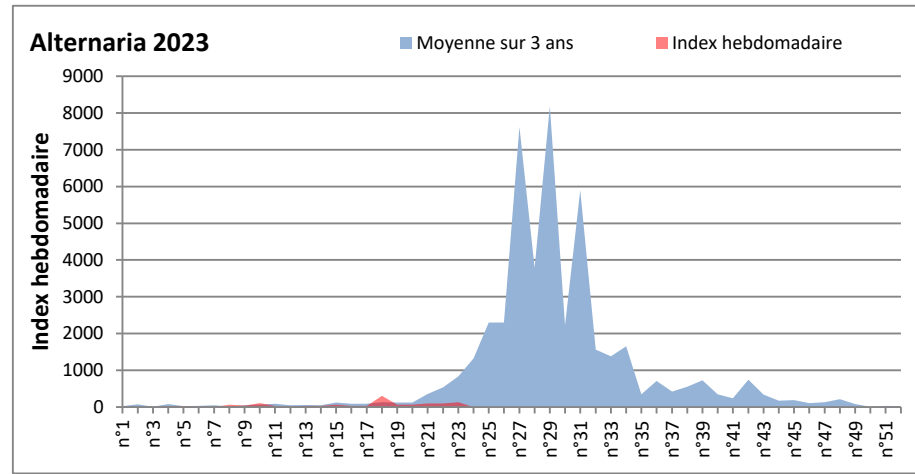

COMMENTAIRE : Les spores de moisissures sont en augmentation dans l'air à la faveur d'un temps plus humide et orageux.
 Les ascospores et cladosporium sont en tête du classement des moisissures de la semaine.
 Attention aux spores d'alternaria qui sont très allergisantes et bien présentes dans l'air dans plusieurs villes.
 Bon courage à tous les allergiques aux spores de moisissures.

DONNEES ALTERNARIA - CLADOSPORIUM

AIX EN PROVENCE

ANDORRA

DONNEES ALTERNARIA - CLADOSPORIUM

BORDEAUX

DINAN

DONNEES ALTERNARIA - CLADOSPORIUM

DONNEES ALTERNARIA - CLADOSPORIUM

MELUN

MONTLUCON

DONNEES ALTERNARIA - CLADOSPORIUM

NANTES

NICE

DONNEES ALTERNARIA - CLADOSPORIUM

PARIS

SACLAY