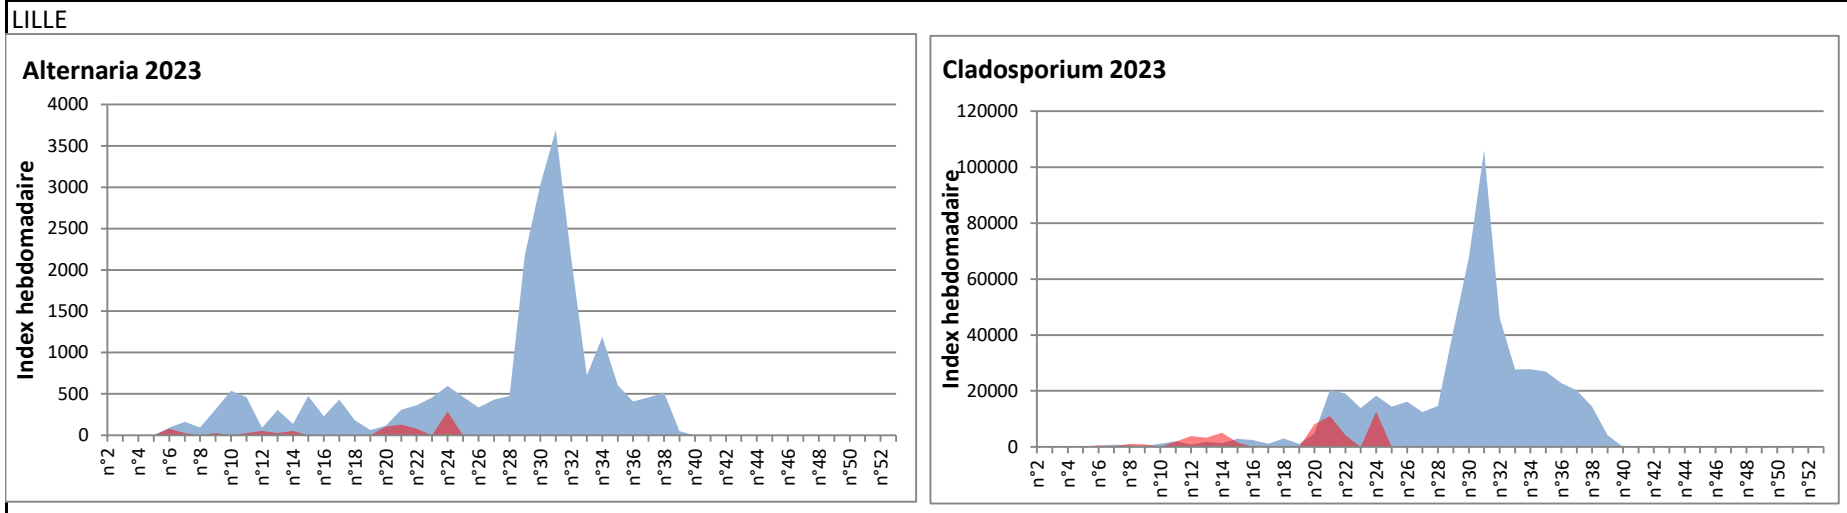

COMMENTAIRE : Les spores de moisissures sont en augmentation dans l'air à la faveur d'un temps plus humide et orageux.
 Les ascospores et cladosporium sont en tête du classement des moisissures de la semaine.
 Attention aux spores d'alternaria qui sont très allergisantes et bien présentes dans l'air dans plusieurs villes.
 Bon courage à tous les allergiques aux spores de moisissures.

DONNEES ALTERNARIA - CLADOSPORIUM

AIX EN PROVENCE

ANDORRA

DONNEES ALTERNARIA - CLADOSPORIUM

BORDEAUX

DINAN

DONNEES ALTERNARIA - CLADOSPORIUM

DONNEES ALTERNARIA - CLADOSPORIUM

MELUN

MONTLUCON

DONNEES ALTERNARIA - CLADOSPORIUM

NANTES

NICE

DONNEES ALTERNARIA - CLADOSPORIUM

PARIS

SACLAY