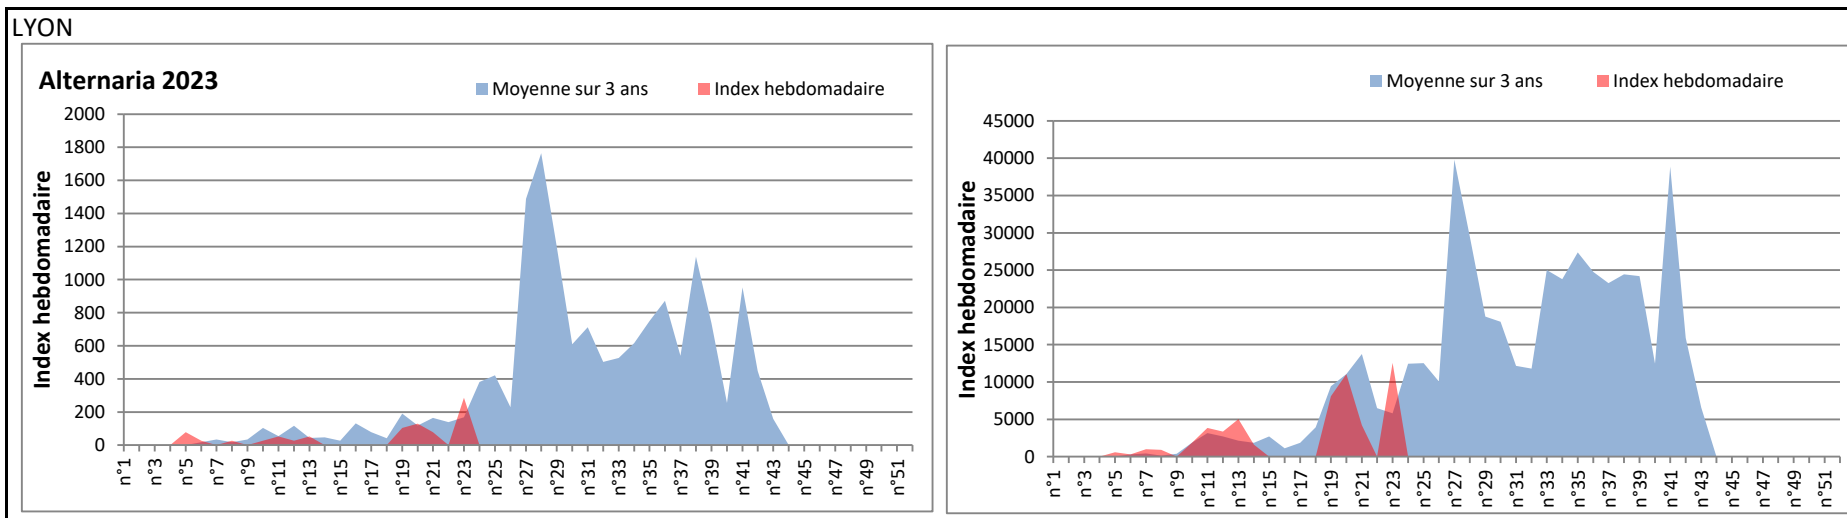

DONNEES TOUTES MOISSURES

	Spores	1ère position		2ème position		3ème position		4ème position		TOTAL
		Nom	Qté	Nom	Qté	Nom	Qté	Nom	Qté	
BORDEAUX	Sem en cours	Ascospores	64397	Cladosporium	17014	Ustilago	1994	Alternaria	306	87842
	Sem-1		16471		9168		2816		489	32949
	Sem-2		/		/		/		/	/
DINAN	Sem en cours	Ascospores	/	Cladosporium	/	Alternaria	/	Ganoderma	/	/
	Sem-1		/		/		/		/	/
	Sem-2		/		/		/		/	/
LYON	Sem en cours	Ascospores	241557	Cladosporium	12569	Basidiospores	1339	Alternaria	286	259462
	Sem-1		/		/		/		/	/
	Sem-2		43025		4219		3215		78	52811
NICE	Sem en cours	Ascospores	/	Cladosporium	/	Aspergillaceae	/	Alternaria	/	/
	Sem-1		/		/		/		/	/
	Sem-2		/		/		/		/	/
PARIS	Sem en cours	Cladosporium	5983	Ascospores	2387	Aspergillaceae	1333	Alternaria	186	14322
	Sem-1		11036		5332		1085		341	20181
	Sem-2		10199		10943		1271		310	27280
SACLAY	Sem en cours	Ascospores	12018	Cladosporium	5975	Basidiospores	778	Alternaria	136	19825
	Sem-1		17485		3479		272		102	23101
	Sem-2		17485		3479		272		102	23101
TOULOUSE	Sem en cours	Ascospores	57108	Cladosporium	22041	Alternaria	881	Helicomyces	238	86122
	Sem-1		47051		15900		439		408	67188
	Sem-2		/		/		/		/	/

COMMENTAIRE : Les spores de moisissures sont en augmentation dans l'air à la faveur d'un temps plus humide et orageux.
 Les ascospores et cladosporium sont en tête du classement des moisissures de la semaine.
 Attention aux spores d'alternaria qui sont très allergisantes et bien présentes dans l'air dans plusieurs villes.
 Bon courage à tous les allergiques aux spores de moisissures.

DONNEES ALTERNARIA - CLADOSPORIUM

AIX EN PROVENCE

ANDORRA

DONNEES ALTERNARIA - CLADOSPORIUM

BORDEAUX

DINAN

DONNEES ALTERNARIA - CLADOSPORIUM

DONNEES ALTERNARIA - CLADOSPORIUM

MELUN

MONTLUCON

DONNEES ALTERNARIA - CLADOSPORIUM

NANTES

NICE

DONNEES ALTERNARIA - CLADOSPORIUM

PARIS

SACLAY