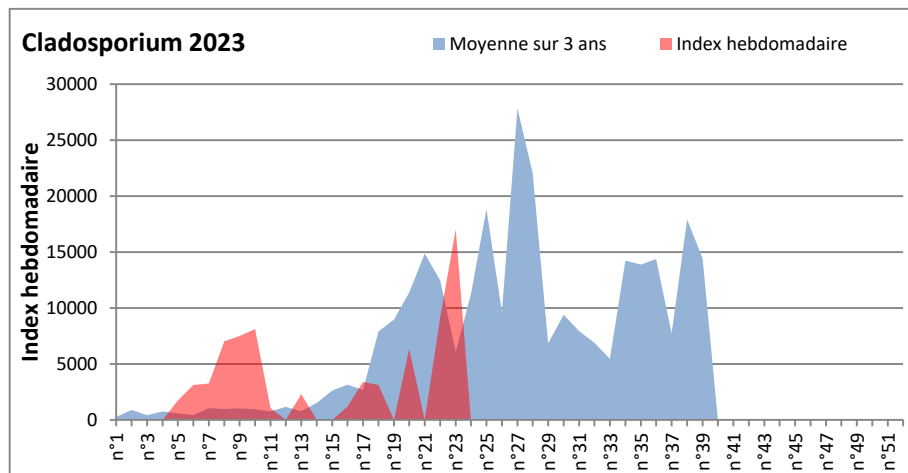

DONNEES TOUTES MOISSURES

	Spores	1ère position		2ème position		3ème position		4ème position		TOTAL
		Nom	Qté	Nom	Qté	Nom	Qté	Nom	Qté	
BORDEAUX	Sem en cours	Ascospores	64397	Cladosporium	17014	Ustilago	1994	Alternaria	306	87842
	Sem-1		16471		9168		2816		489	32949
	Sem-2		/		/		/		/	/
DINAN	Sem en cours	Ascospores	/	Cladosporium	/	Alternaria	/	Ganoderma	/	/
	Sem-1		/		/		/		/	/
	Sem-2		/		/		/		/	/
LYON	Sem en cours	Ascospores	241557	Cladosporium	12569	Basidiospores	1339	Alternaria	286	259462
	Sem-1		/		/		/		/	/
	Sem-2		43025		4219		3215		78	52811
NICE	Sem en cours	Ascospores	/	Cladosporium	/	Aspergillaceae	/	Alternaria	/	/
	Sem-1		/		/		/		/	/
	Sem-2		/		/		/		/	/
PARIS	Sem en cours	Cladosporium	5983	Ascospores	2387	Aspergillaceae	1333	Alternaria	186	14322
	Sem-1		11036		5332		1085		341	20181
	Sem-2		10199		10943		1271		310	27280
SACLAY	Sem en cours	Ascospores	12018	Cladosporium	5975	Basidiospores	778	Alternaria	136	19825
	Sem-1		17485		3479		272		102	23101
	Sem-2		17485		3479		272		102	23101
TOULOUSE	Sem en cours	Ascospores	57108	Cladosporium	22041	Alternaria	881	Helicomyces	238	86122
	Sem-1		47051		15900		439		408	67188
	Sem-2		/		/		/		/	/

COMMENTAIRE : Les spores de moisissures sont en augmentation dans l'air à la faveur d'un temps plus humide et orageux.
 Les ascospores et cladosporium sont en tête du classement des moisissures de la semaine.
 Attention aux spores d'alternaria qui sont très allergisantes et bien présentes dans l'air dans plusieurs villes.
 Bon courage à tous les allergiques aux spores de moisissures.

DONNEES ALTERNARIA - CLADOSPORIUM

AIX EN PROVENCE

ANDORRA

DONNEES ALTERNARIA - CLADOSPORIUM

BORDEAUX

DINAN

DONNEES ALTERNARIA - CLADOSPORIUM

DONNEES ALTERNARIA - CLADOSPORIUM

MELUN

MONTLUCON

DONNEES ALTERNARIA - CLADOSPORIUM

NANTES

NICE

DONNEES ALTERNARIA - CLADOSPORIUM

PARIS

SACLAY