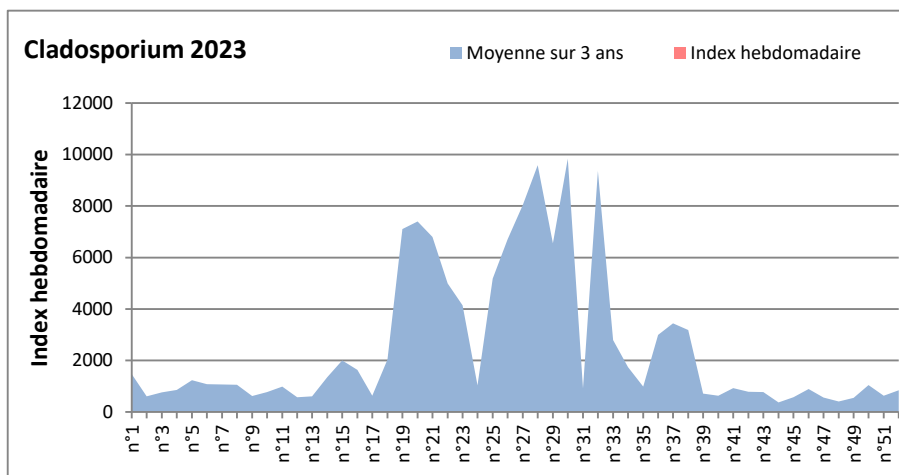

DONNEES ALTERNARIA - CLADOSPORIUM

AIX EN PROVENCE