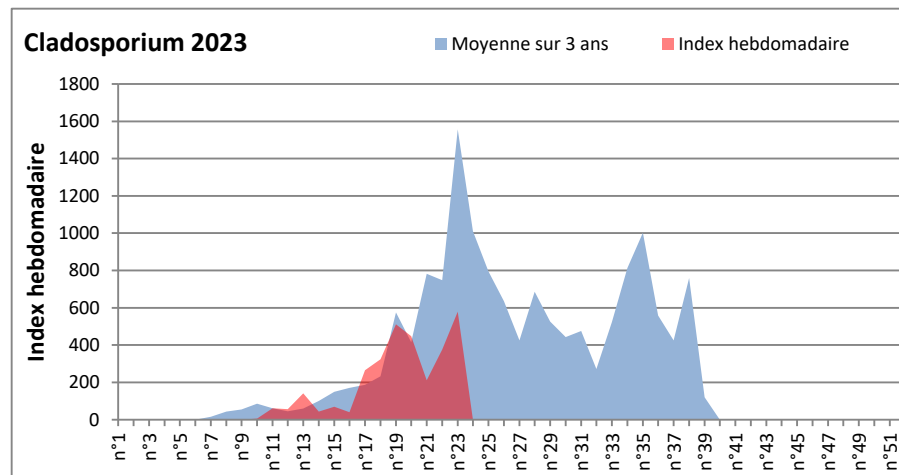

DONNEES TOUTES MOISSURES

	Spores	1ère position		2ème position		3ème position		4ème position		TOTAL
		Nom	Qté	Nom	Qté	Nom	Qté	Nom	Qté	
BORDEAUX	Sem en cours	Ascospores	64397	Cladosporium	17014	Ustilago	1994	Alternaria	306	87842
	Sem-1		16471		9168		2816		489	32949
	Sem-2		/		/		/		/	/
DINAN	Sem en cours	Ascospores	/	Cladosporium	/	Alternaria	/	Ganoderma	/	/
	Sem-1		/		/		/		/	/
	Sem-2		/		/		/		/	/
LYON	Sem en cours	Ascospores	241557	Cladosporium	12569	Basidiospores	1339	Alternaria	286	259462
	Sem-1		/		/		/		/	/
	Sem-2		43025		4219		3215		78	52811
NICE	Sem en cours	Ascospores	/	Cladosporium	/	Aspergillaceae	/	Alternaria	/	/
	Sem-1		/		/		/		/	/
	Sem-2		/		/		/		/	/
PARIS	Sem en cours	Cladosporium	5983	Ascospores	2387	Aspergillaceae	1333	Alternaria	186	14322
	Sem-1		11036		5332		1085		341	20181
	Sem-2		10199		10943		1271		310	27280
SACLAY	Sem en cours	Ascospores	12018	Cladosporium	5975	Basidiospores	778	Alternaria	136	19825
	Sem-1		17485		3479		272		102	23101
	Sem-2		17485		3479		272		102	23101
TOULOUSE	Sem en cours	Ascospores	57108	Cladosporium	22041	Alternaria	881	Helicomyces	238	86122
	Sem-1		47051		15900		439		408	67188
	Sem-2		/		/		/		/	/

COMMENTAIRE : Les spores de moisissures sont en augmentation dans l'air à la faveur d'un temps plus humide et orageux.
 Les ascospores et cladosporium sont en tête du classement des moisissures de la semaine.
 Attention aux spores d'alternaria qui sont très allergisantes et bien présentes dans l'air dans plusieurs villes.
 Bon courage à tous les allergiques aux spores de moisissures.

DONNEES ALTERNARIA - CLADOSPORIUM

AIX EN PROVENCE

ANDORRA

DONNEES ALTERNARIA - CLADOSPORIUM

BORDEAUX

DINAN

DONNEES ALTERNARIA - CLADOSPORIUM

DONNEES ALTERNARIA - CLADOSPORIUM