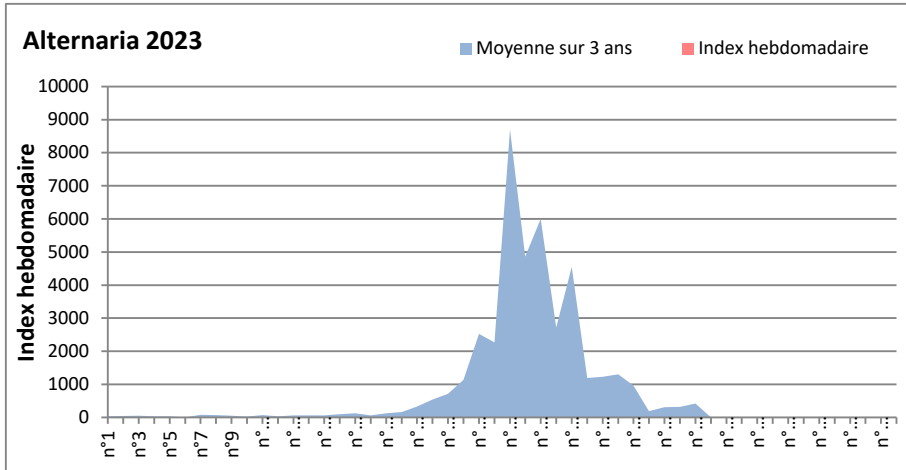

COMMENTAIRE : Les spores de moisissures sont en augmentation dans l'air à la faveur d'un temps plus humide et orageux.
 Les ascospores et cladosporium sont en tête du classement des moisissures de la semaine.
 Attention aux spores d'alternaria qui sont très allergisantes et bien présentes dans l'air dans plusieurs villes.
 Bon courage à tous les allergiques aux spores de moisissures.

DONNEES ALTERNARIA - CLADOSPORIUM

AIX EN PROVENCE

ANDORRA

DONNEES ALTERNARIA - CLADOSPORIUM

BORDEAUX

DINAN

DONNEES ALTERNARIA - CLADOSPORIUM

DONNEES ALTERNARIA - CLADOSPORIUM

MELUN

MONTLUCON

DONNEES ALTERNARIA - CLADOSPORIUM

NANTES

NICE

DONNEES ALTERNARIA - CLADOSPORIUM

PARIS

SACLAY