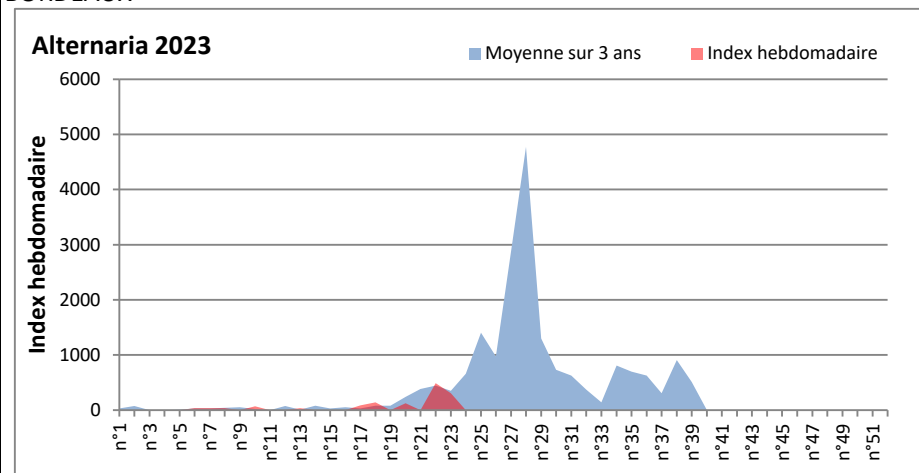

DONNEES TOUTES MOISSURES

	Spores	1ère position		2ème position		3ème position		4ème position		TOTAL
		Nom	Qté	Nom	Qté	Nom	Qté	Nom	Qté	
BORDEAUX	Sem en cours	Ascospores	64397	Cladosporium	17014	Ustilago	1994	Alternaria	306	87842
	Sem-1		16471		9168		2816		489	32949
	Sem-2		/		/		/		/	/
DINAN	Sem en cours	Ascospores	/	Cladosporium	/	Alternaria	/	Ganoderma	/	/
	Sem-1		/		/		/		/	/
	Sem-2		/		/		/		/	/
LYON	Sem en cours	Ascospores	241557	Cladosporium	12569	Basidiospores	1339	Alternaria	286	259462
	Sem-1		/		/		/		/	/
	Sem-2		43025		4219		3215		78	52811
NICE	Sem en cours	Ascospores	/	Cladosporium	/	Aspergillaceae	/	Alternaria	/	/
	Sem-1		/		/		/		/	/
	Sem-2		/		/		/		/	/
PARIS	Sem en cours	Cladosporium	5983	Ascospores	2387	Aspergillaceae	1333	Alternaria	186	14322
	Sem-1		11036		5332		1085		341	20181
	Sem-2		10199		10943		1271		310	27280
SACLAY	Sem en cours	Ascospores	12018	Cladosporium	5975	Basidiospores	778	Alternaria	136	19825
	Sem-1		17485		3479		272		102	23101
	Sem-2		17485		3479		272		102	23101
TOULOUSE	Sem en cours	Ascospores	57108	Cladosporium	22041	Alternaria	881	Helicomyces	238	86122
	Sem-1		47051		15900		439		408	67188
	Sem-2		/		/		/		/	/

COMMENTAIRE : Les spores de moisissures sont en augmentation dans l'air à la faveur d'un temps plus humide et orageux.
 Les ascospores et cladosporium sont en tête du classement des moisissures de la semaine.
 Attention aux spores d'alternaria qui sont très allergisantes et bien présentes dans l'air dans plusieurs villes.
 Bon courage à tous les allergiques aux spores de moisissures.

DONNEES ALTERNARIA - CLADOSPORIUM

AIX EN PROVENCE

ANDORRA

DONNEES ALTERNARIA - CLADOSPORIUM

BORDEAUX

DINAN

DONNEES ALTERNARIA - CLADOSPORIUM

DONNEES ALTERNARIA - CLADOSPORIUM

MELUN

MONTLUCON

DONNEES ALTERNARIA - CLADOSPORIUM

NANTES

NICE

DONNEES ALTERNARIA - CLADOSPORIUM

PARIS

SACLAY