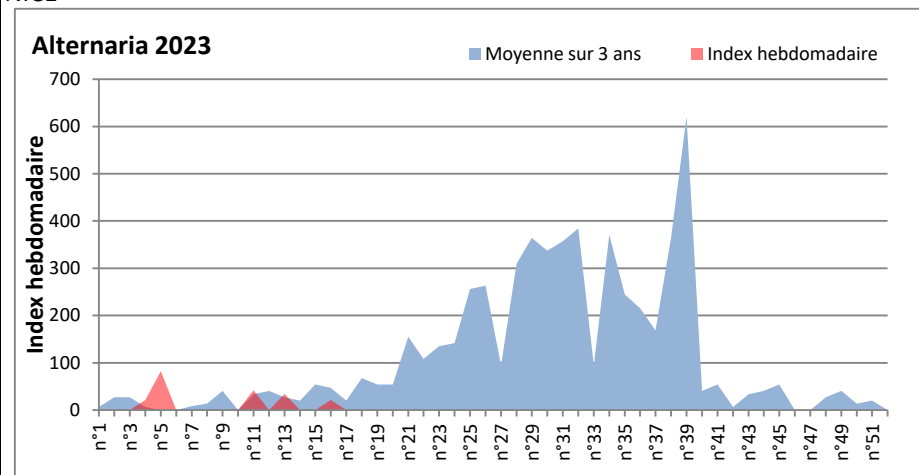

COMMENTAIRE : Les spores de moisissures sont en augmentation dans l'air à la faveur d'un temps plus humide et orageux.
 Les ascospores et cladosporium sont en tête du classement des moisissures de la semaine.
 Attention aux spores d'alternaria qui sont très allergisantes et bien présentes dans l'air dans plusieurs villes.
 Bon courage à tous les allergiques aux spores de moisissures.

DONNEES ALTERNARIA - CLADOSPORIUM

AIX EN PROVENCE

ANDORRA

DONNEES ALTERNARIA - CLADOSPORIUM

BORDEAUX

DINAN

DONNEES ALTERNARIA - CLADOSPORIUM

DONNEES ALTERNARIA - CLADOSPORIUM

MELUN

MONTLUCON

DONNEES ALTERNARIA - CLADOSPORIUM

NANTES

NICE

DONNEES ALTERNARIA - CLADOSPORIUM

PARIS

SACLAY

DONNEES ALTERNARIA - CLADOSPORIUM

STRASBOURG

TOULOUSE