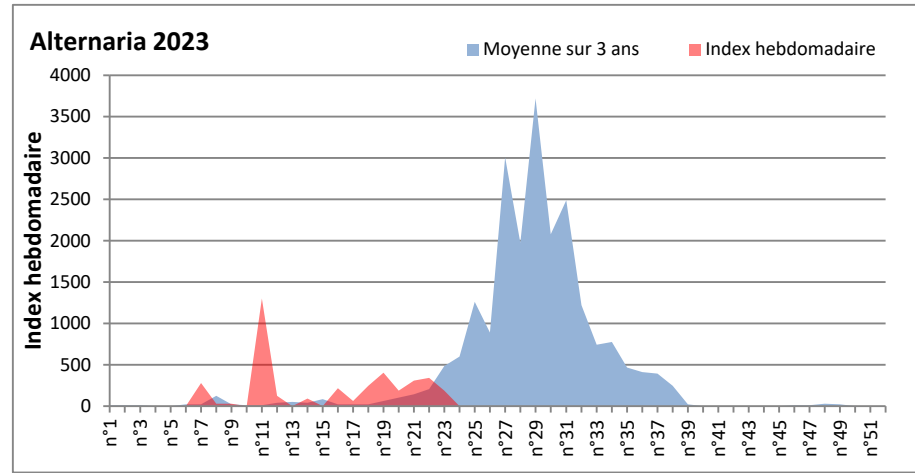

DONNEES TOUTES MOISSURES

	Spores	1ère position		2ème position		3ème position		4ème position		TOTAL
		Nom	Qté	Nom	Qté	Nom	Qté	Nom	Qté	
BORDEAUX	Sem en cours	Ascospores	64397	Cladosporium	17014	Ustilago	1994	Alternaria	306	87842
	Sem-1		16471		9168		2816		489	32949
	Sem-2		/		/		/		/	/
DINAN	Sem en cours	Ascospores	/	Cladosporium	/	Alternaria	/	Ganoderma	/	/
	Sem-1		/		/		/		/	/
	Sem-2		/		/		/		/	/
LYON	Sem en cours	Ascospores	241557	Cladosporium	12569	Basidiospores	1339	Alternaria	286	259462
	Sem-1		/		/		/		/	/
	Sem-2		43025		4219		3215		78	52811
NICE	Sem en cours	Ascospores	/	Cladosporium	/	Aspergillaceae	/	Alternaria	/	/
	Sem-1		/		/		/		/	/
	Sem-2		/		/		/		/	/
PARIS	Sem en cours	Cladosporium	5983	Ascospores	2387	Aspergillaceae	1333	Alternaria	186	14322
	Sem-1		11036		5332		1085		341	20181
	Sem-2		10199		10943		1271		310	27280
SACLAY	Sem en cours	Ascospores	12018	Cladosporium	5975	Basidiospores	778	Alternaria	136	19825
	Sem-1		17485		3479		272		102	23101
	Sem-2		17485		3479		272		102	23101
TOULOUSE	Sem en cours	Ascospores	57108	Cladosporium	22041	Alternaria	881	Helicomyces	238	86122
	Sem-1		47051		15900		439		408	67188
	Sem-2		/		/		/		/	/

COMMENTAIRE : Les spores de moisissures sont en augmentation dans l'air à la faveur d'un temps plus humide et orageux.
 Les ascospores et cladosporium sont en tête du classement des moisissures de la semaine.
 Attention aux spores d'alternaria qui sont très allergisantes et bien présentes dans l'air dans plusieurs villes.
 Bon courage à tous les allergiques aux spores de moisissures.

DONNEES ALTERNARIA - CLADOSPORIUM

AIX EN PROVENCE

ANDORRA

DONNEES ALTERNARIA - CLADOSPORIUM

BORDEAUX

DINAN

DONNEES ALTERNARIA - CLADOSPORIUM

DONNEES ALTERNARIA - CLADOSPORIUM

MELUN

MONTLUCON

DONNEES ALTERNARIA - CLADOSPORIUM

NANTES

NICE

DONNEES ALTERNARIA - CLADOSPORIUM

PARIS

SACLAY