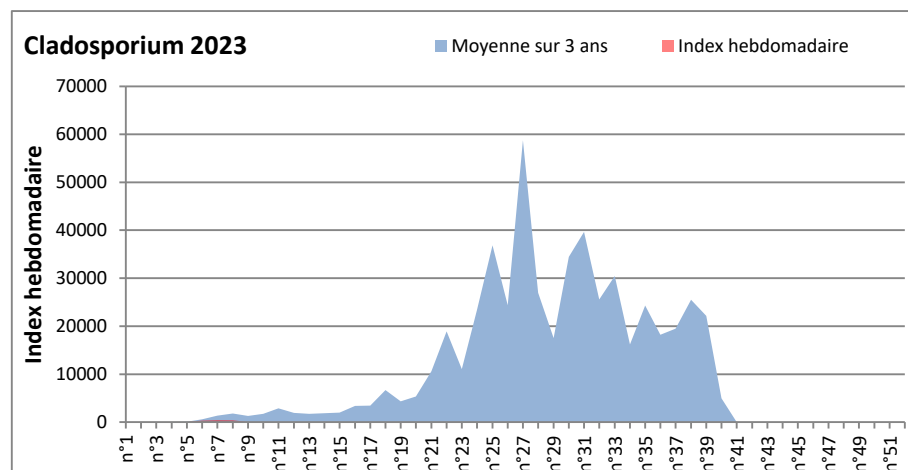

COMMENTAIRE : Les spores de moisissures sont en augmentation dans l'air à la faveur d'un temps plus humide et orageux.
 Les ascospores et cladosporium sont en tête du classement des moisissures de la semaine.
 Attention aux spores d'alternaria qui sont très allergisantes et bien présentes dans l'air dans plusieurs villes.
 Bon courage à tous les allergiques aux spores de moisissures.

DONNEES ALTERNARIA - CLADOSPORIUM

AIX EN PROVENCE

ANDORRA

DONNEES ALTERNARIA - CLADOSPORIUM

BORDEAUX

DINAN

DONNEES ALTERNARIA - CLADOSPORIUM

DONNEES ALTERNARIA - CLADOSPORIUM

MELUN

MONTLUCON

DONNEES ALTERNARIA - CLADOSPORIUM

NANTES

NICE

DONNEES ALTERNARIA - CLADOSPORIUM

PARIS

SACLAY