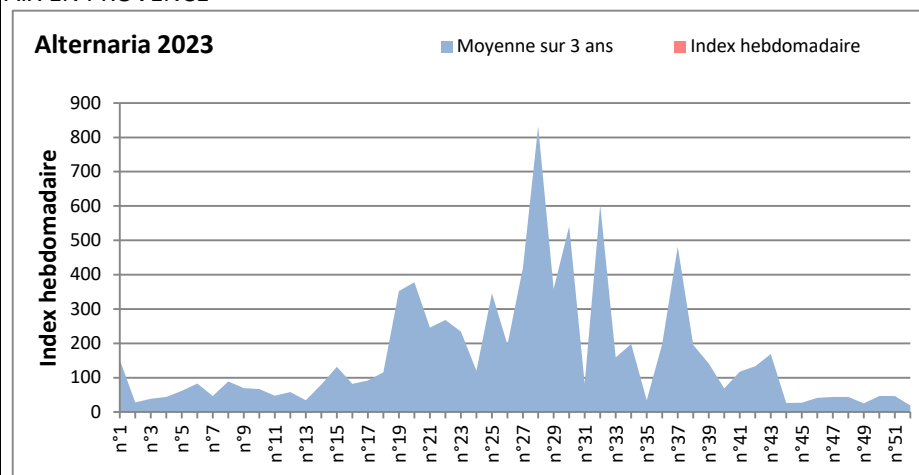

DONNEES ALTERNARIA - CLADOSPORIUM

AIX EN PROVENCE