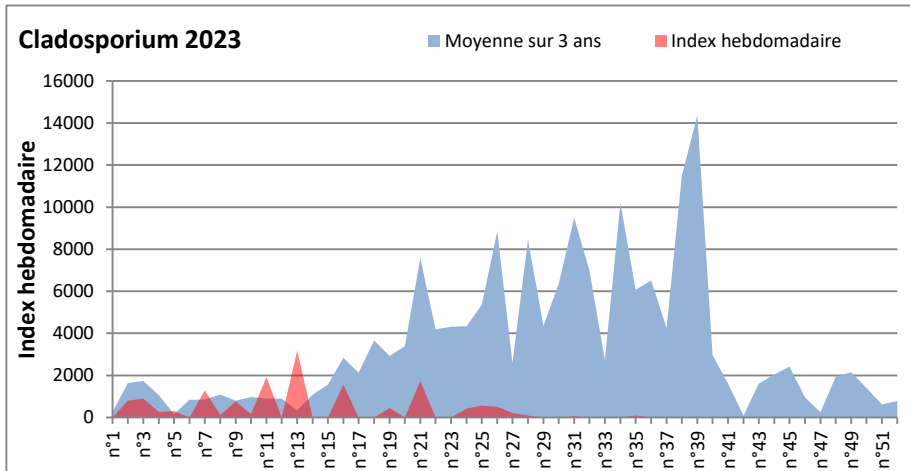

DONNEES TOUTES MOISSURES

	Spores	1ère position		2ème position		3ème position		4ème position		TOTAL
		Nom	Qté	Nom	Qté	Nom	Qté	Nom	Qté	
BORDEAUX	Sem en cours	Cladosporium	22581	Ascospores	10545	Ganoderma	2430	Alternaria	1945	42792
	Sem-1		/		/		/		/	/
	Sem-2		10484		11798		1561		570	27323
DINAN	Sem en cours	Ascospores	/	Cladosporium	/	Alternaria	/	Ganoderma	/	/
	Sem-1		/		/		/		/	/
	Sem-2		/		/		/		/	/
LYON	Sem en cours	Ascospores	/	Cladosporium	/	Basidiospores	/	Alternaria	/	/
	Sem-1		/		/		/		/	/
	Sem-2		/		/		/		/	/
NICE	Sem en cours	Ascospores	/	Cladosporium	/	Aspergillaceae	/	Basidiospores	/	/
	Sem-1		/		/		/		/	/
	Sem-2		226		82		21		21	476
PARIS	Sem en cours	Cladosporium	24986	Ascospores	14291	Alternaria	1643	Didymella	155	45973
	Sem-1		23839		10757		527		0	38223
	Sem-2		18507		21142		961		124	45508
SACLAY	Sem en cours	Cladosporium	18699	Ascospores	9014	Ganoderma	1116	Alternaria	710	31473
	Sem-1		17620		12659		983		441	33803
	Sem-2		9858		22548		981		204	35559
TOULOUSE	Sem en cours	Cladosporium	20793	Ascospores	7022	Alternaria	711	Pithomyces	1722	31777
	Sem-1		18025		10364		372		102	30559
	Sem-2		19443		13738		170		68	36809

COMMENTAIRE : Les ascospores et cladosporiums sont en tête du classement des moisissures de la semaine.

Attention aux spores d'alternaria qui sont très allergisantes et bien présents dans plusieurs villes.

BORDEAUX

DINAN

DONNEES ALTERNARIA - CLADOSPORIUM

DONNEES ALTERNARIA - CLADOSPORIUM

MELUN

MONTLUCON

DONNEES ALTERNARIA - CLADOSPORIUM

NANTES

NICE

DONNEES ALTERNARIA - CLADOSPORIUM

PARIS

SACLAY

DONNEES ALTERNARIA - CLADOSPORIUM

STRASBOURG

TOULOUSE