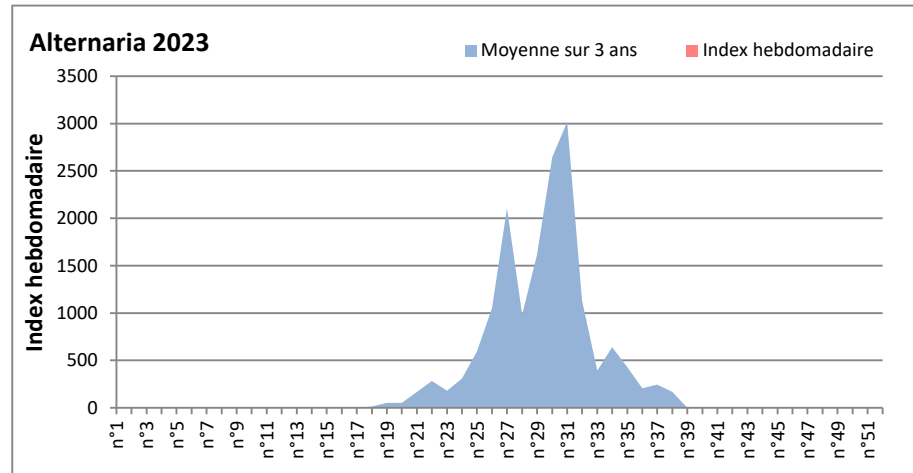

DONNEES ALTERNARIA - CLADOSPORIUM

BORDEAUX

DINAN