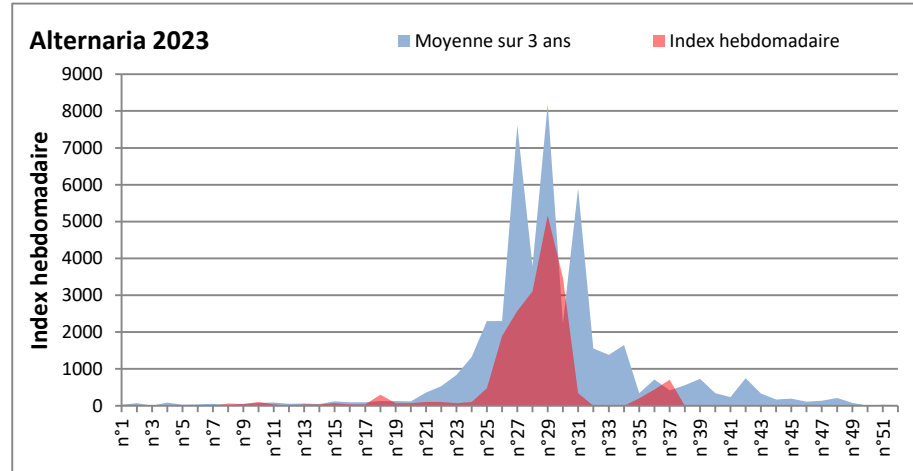

DONNEES TOUTES MOISSURES

	Spores	1ère position		2ème position		3ème position		4ème position		TOTAL
		Nom	Qté	Nom	Qté	Nom	Qté	Nom	Qté	
BORDEAUX	Sem en cours	Cladosporium	22581	Ascospores	10545	Ganoderma	2430	Alternaria	1945	42792
	Sem-1		/		/		/		/	/
	Sem-2		10484		11798		1561		570	27323
DINAN	Sem en cours	Ascospores	/	Cladosporium	/	Alternaria	/	Ganoderma	/	/
	Sem-1		/		/		/		/	/
	Sem-2		/		/		/		/	/
LYON	Sem en cours	Ascospores	/	Cladosporium	/	Basidiospores	/	Alternaria	/	/
	Sem-1		/		/		/		/	/
	Sem-2		/		/		/		/	/
NICE	Sem en cours	Ascospores	/	Cladosporium	/	Aspergillaceae	/	Basidiospores	/	/
	Sem-1		/		/		/		/	/
	Sem-2		226		82		21		21	476
PARIS	Sem en cours	Cladosporium	24986	Ascospores	14291	Alternaria	1643	Didymella	155	45973
	Sem-1		23839		10757		527		0	38223
	Sem-2		18507		21142		961		124	45508
SACLAY	Sem en cours	Cladosporium	18699	Ascospores	9014	Ganoderma	1116	Alternaria	710	31473
	Sem-1		17620		12659		983		441	33803
	Sem-2		9858		22548		981		204	35559
TOULOUSE	Sem en cours	Cladosporium	20793	Ascospores	7022	Alternaria	711	Pithomyces	1722	31777
	Sem-1		18025		10364		372		102	30559
	Sem-2		19443		13738		170		68	36809

COMMENTAIRE : Les ascospores et cladosporiums sont en tête du classement des moisissures de la semaine.

Attention aux spores d'alternaria qui sont très allergisantes et bien présents dans plusieurs villes.

BORDEAUX

DINAN

DONNEES ALTERNARIA - CLADOSPORIUM

DONNEES ALTERNARIA - CLADOSPORIUM

MELUN

MONTLUCON

DONNEES ALTERNARIA - CLADOSPORIUM

NANTES

NICE

DONNEES ALTERNARIA - CLADOSPORIUM

PARIS

SACLAY

DONNEES ALTERNARIA - CLADOSPORIUM

STRASBOURG

TOULOUSE