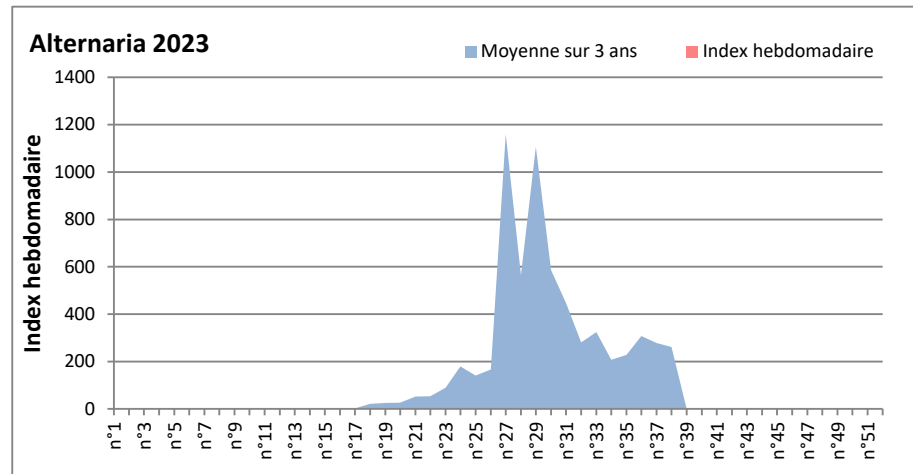

COMMENTAIRE : Les ascospores et cladosporiums sont en tête du classement des moisissures de la semaine.

Attention aux spores d'alternaria qui sont très allergisantes et bien présents dans plusieurs villes.

BORDEAUX

DINAN

DONNEES ALTERNARIA - CLADOSPORIUM

DONNEES ALTERNARIA - CLADOSPORIUM

MELUN

MONTLUCON

DONNEES ALTERNARIA - CLADOSPORIUM

NANTES

NICE

DONNEES ALTERNARIA - CLADOSPORIUM

PARIS

SACLAY

DONNEES ALTERNARIA - CLADOSPORIUM

STRASBOURG

TOULOUSE