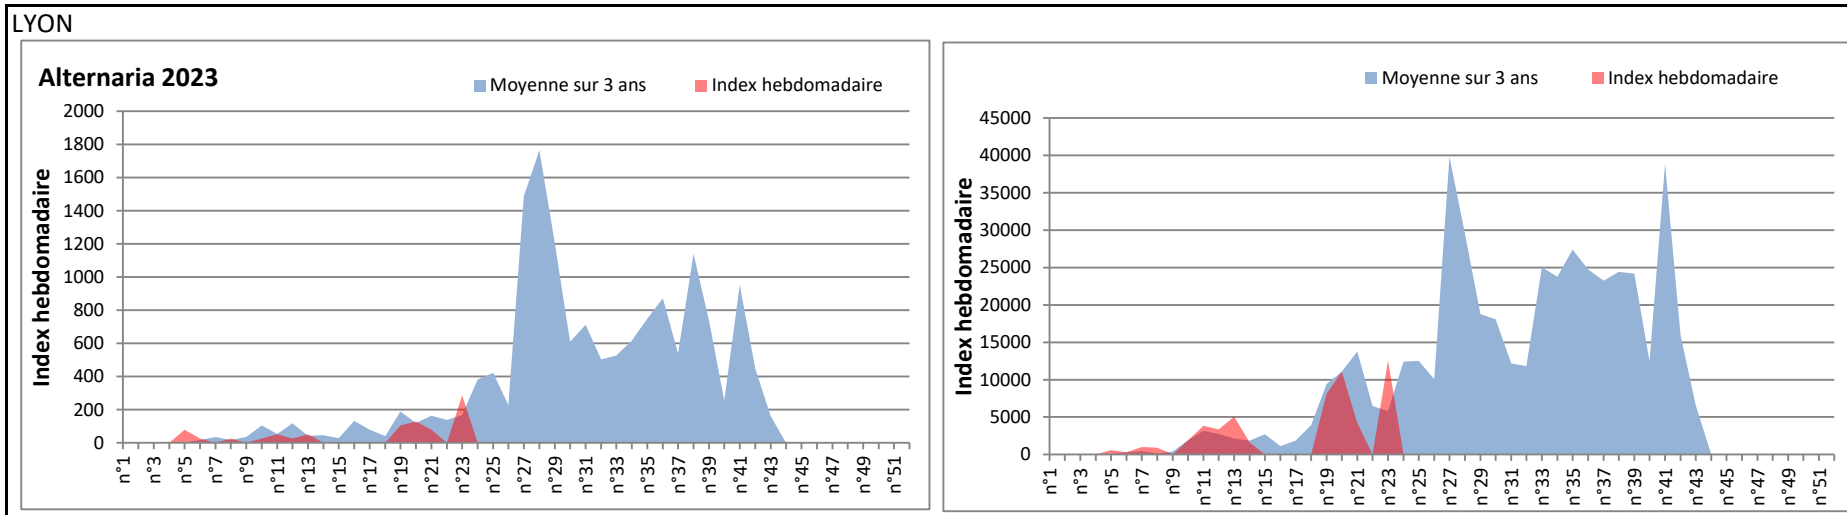

COMMENTAIRE : Les ascospores et cladosporiums sont en tête du classement des moisissures de la semaine.

Attention aux spores d'alternaria qui sont très allergisantes et bien présents dans plusieurs villes.

Le temps plus humide et orageux annoncé ce week-end favorisera le développement et l'émission des spores dans l'air

DONNEES ALTERNARIA - CLADOSPORIUM

AIX EN PROVENCE

ANDORRA

DONNEES ALTERNARIA - CLADOSPORIUM

BORDEAUX

DINAN

DONNEES ALTERNARIA - CLADOSPORIUM

DONNEES ALTERNARIA - CLADOSPORIUM

MELUN

MONTLUCON

DONNEES ALTERNARIA - CLADOSPORIUM

NANTES

NICE

DONNEES ALTERNARIA - CLADOSPORIUM

PARIS

SACLAY

DONNEES ALTERNARIA - CLADOSPORIUM

STRASBOURG

TOULOUSE