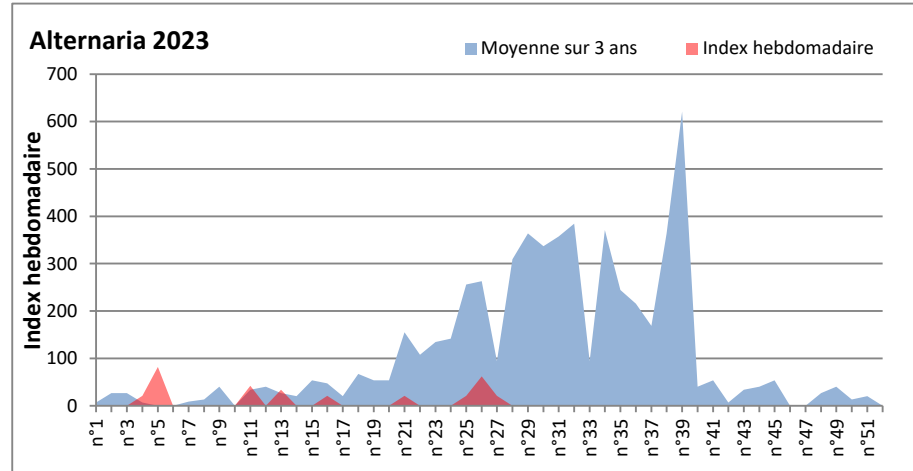

DONNEES TOUTES MOISSURES

	Spores	1ère position		2ème position		3ème position		4ème position		TOTAL
		Nom	Qté	Nom	Qté	Nom	Qté	Nom	Qté	
BORDEAUX	Sem en cours	Cladosporium	22581	Ascospores	10545	Ganoderma	2430	Alternaria	1945	42792
	Sem-1		/		/		/		/	/
	Sem-2		10484		11798		1561		570	27323
DINAN	Sem en cours	Ascospores	/	Cladosporium	/	Alternaria	/	Ganoderma	/	/
	Sem-1		/		/		/		/	/
	Sem-2		/		/		/		/	/
LYON	Sem en cours	Ascospores	/	Cladosporium	/	Basidiospores	/	Alternaria	/	/
	Sem-1		/		/		/		/	/
	Sem-2		/		/		/		/	/
NICE	Sem en cours	Ascospores	/	Cladosporium	/	Aspergillaceae	/	Basidiospores	/	/
	Sem-1		/		/		/		/	/
	Sem-2		226		82		21		21	476
PARIS	Sem en cours	Cladosporium	24986	Ascospores	14291	Alternaria	1643	Didymella	155	45973
	Sem-1		23839		10757		527		0	38223
	Sem-2		18507		21142		961		124	45508
SACLAY	Sem en cours	Cladosporium	18699	Ascospores	9014	Ganoderma	1116	Alternaria	710	31473
	Sem-1		17620		12659		983		441	33803
	Sem-2		9858		22548		981		204	35559
TOULOUSE	Sem en cours	Cladosporium	20793	Ascospores	7022	Alternaria	711	Pithomyces	1722	31777
	Sem-1		18025		10364		372		102	30559
	Sem-2		19443		13738		170		68	36809

COMMENTAIRE : Les ascospores et cladosporiums sont en tête du classement des moisissures de la semaine.

Attention aux spores d'alternaria qui sont très allergisantes et bien présents dans plusieurs villes.

BORDEAUX

DINAN

DONNEES ALTERNARIA - CLADOSPORIUM

DONNEES ALTERNARIA - CLADOSPORIUM

MELUN

MONTLUCON

DONNEES ALTERNARIA - CLADOSPORIUM

NANTES

NICE

DONNEES ALTERNARIA - CLADOSPORIUM

PARIS

SACLAY

DONNEES ALTERNARIA - CLADOSPORIUM

STRASBOURG

TOULOUSE