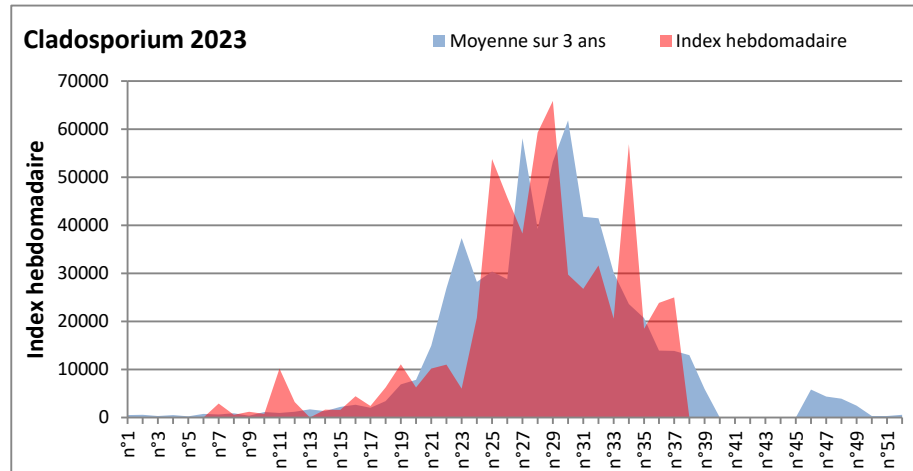

COMMENTAIRE : Les ascospores et cladosporiums sont en tête du classement des moisissures de la semaine.

Attention aux spores d'alternaria qui sont très allergisantes et bien présents dans plusieurs villes.

Le temps plus humide et orageux annoncé ce week-end favorisera le développement et l'émission des spores dans l'air

DONNEES ALTERNARIA - CLADOSPORIUM

AIX EN PROVENCE

ANDORRA

DONNEES ALTERNARIA - CLADOSPORIUM

BORDEAUX

DINAN

DONNEES ALTERNARIA - CLADOSPORIUM

DONNEES ALTERNARIA - CLADOSPORIUM

MELUN

MONTLUCON

DONNEES ALTERNARIA - CLADOSPORIUM

NANTES

NICE

DONNEES ALTERNARIA - CLADOSPORIUM

PARIS

SACLAY

DONNEES ALTERNARIA - CLADOSPORIUM

STRASBOURG

TOULOUSE