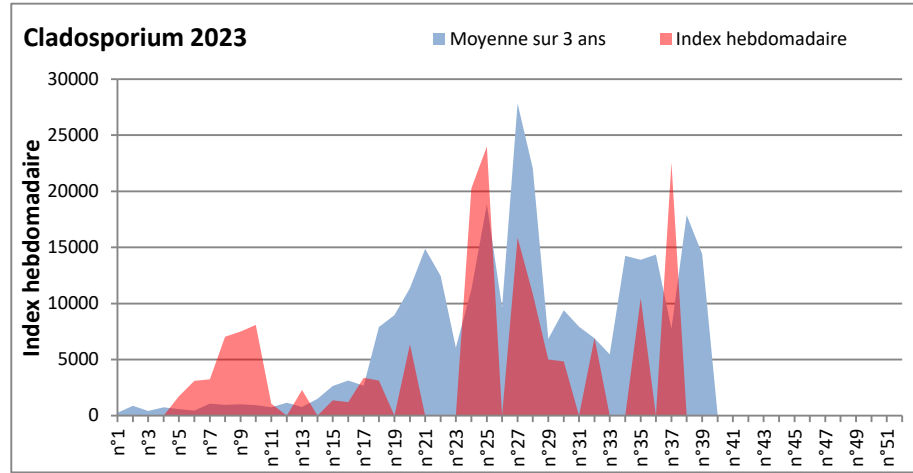

DONNEES TOUTES MOISSURES

	Spores	1ère position		2ème position		3ème position		4ème position		TOTAL
		Nom	Qté	Nom	Qté	Nom	Qté	Nom	Qté	
BORDEAUX	Sem en cours	Cladosporium	22581	Ascospores	10545	Ganoderma	2430	Alternaria	1945	42792
	Sem-1		/		/		/		/	/
	Sem-2		10484		11798		1561		570	27323
DINAN	Sem en cours	Ascospores	/	Cladosporium	/	Alternaria	/	Ganoderma	/	/
	Sem-1		/		/		/		/	/
	Sem-2		/		/		/		/	/
LYON	Sem en cours	Ascospores	/	Cladosporium	/	Basidiospores	/	Alternaria	/	/
	Sem-1		/		/		/		/	/
	Sem-2		/		/		/		/	/
NICE	Sem en cours	Ascospores	/	Cladosporium	/	Aspergillaceae	/	Basidiospores	/	/
	Sem-1		/		/		/		/	/
	Sem-2		226		82		21		21	476
PARIS	Sem en cours	Cladosporium	24986	Ascospores	14291	Alternaria	1643	Didymella	155	45973
	Sem-1		23839		10757		527		0	38223
	Sem-2		18507		21142		961		124	45508
SACLAY	Sem en cours	Cladosporium	18699	Ascospores	9014	Ganoderma	1116	Alternaria	710	31473
	Sem-1		17620		12659		983		441	33803
	Sem-2		9858		22548		981		204	35559
TOULOUSE	Sem en cours	Cladosporium	20793	Ascospores	7022	Alternaria	711	Pithomyces	1722	31777
	Sem-1		18025		10364		372		102	30559
	Sem-2		19443		13738		170		68	36809

COMMENTAIRE : Les ascospores et cladosporiums sont en tête du classement des moisissures de la semaine.

Attention aux spores d'alternaria qui sont très allergisantes et bien présents dans plusieurs villes.

Le temps plus humide et orageux annoncé ce week-end favorisera le développement et l'émission des spores dans l'air

DONNEES ALTERNARIA - CLADOSPORIUM

AIX EN PROVENCE

ANDORRA

DONNEES ALTERNARIA - CLADOSPORIUM

BORDEAUX

DINAN

DONNEES ALTERNARIA - CLADOSPORIUM

DONNEES ALTERNARIA - CLADOSPORIUM

MELUN

MONTLUCON

DONNEES ALTERNARIA - CLADOSPORIUM

NANTES