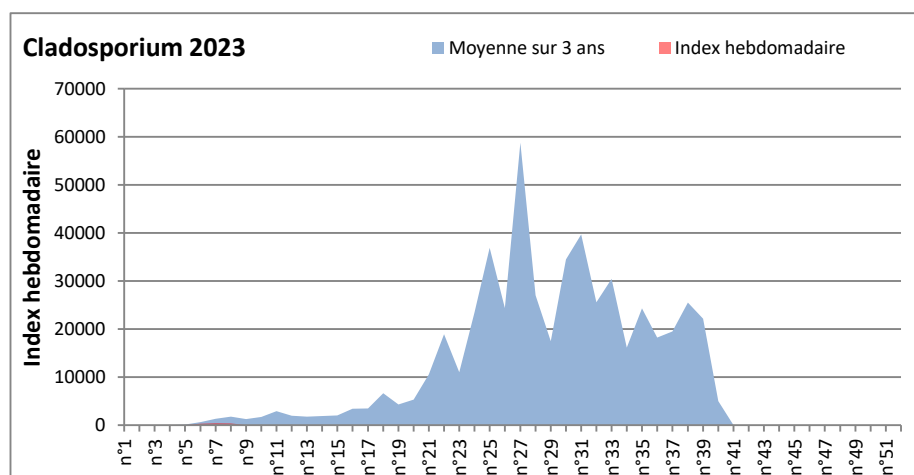

COMMENTAIRE : Les ascospores et cladosporiums sont en tête du classement des moisissures de la semaine.

Attention aux spores d'alternaria qui sont très allergisantes et bien présents dans plusieurs villes.

BORDEAUX

DINAN

DONNEES ALTERNARIA - CLADOSPORIUM

DONNEES ALTERNARIA - CLADOSPORIUM

MELUN

MONTLUCON

DONNEES ALTERNARIA - CLADOSPORIUM

NANTES