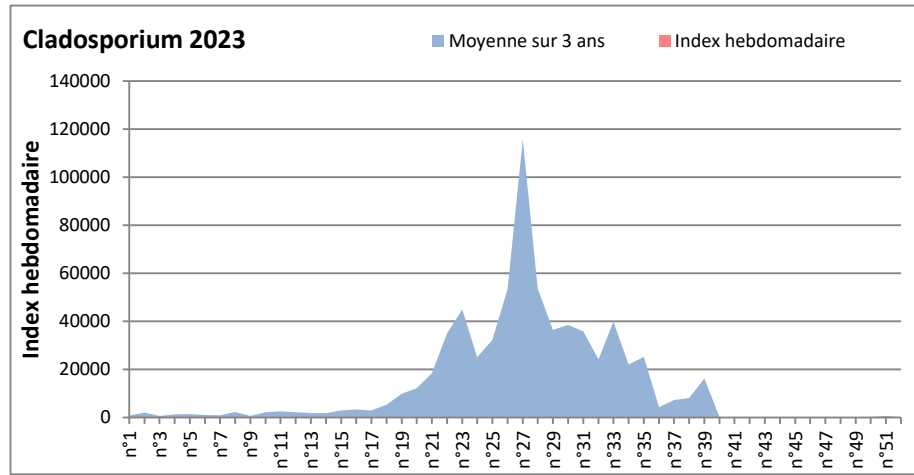

COMMENTAIRE : Les ascospores et cladosporiums sont en tête du classement des moisissures de la semaine.

Attention aux spores d'alternaria qui sont très allergisantes et bien présents dans plusieurs villes.

BORDEAUX

DINAN

DONNEES ALTERNARIA - CLADOSPORIUM

DONNEES ALTERNARIA - CLADOSPORIUM

MELUN

MONTLUCON

DONNEES ALTERNARIA - CLADOSPORIUM

NANTES