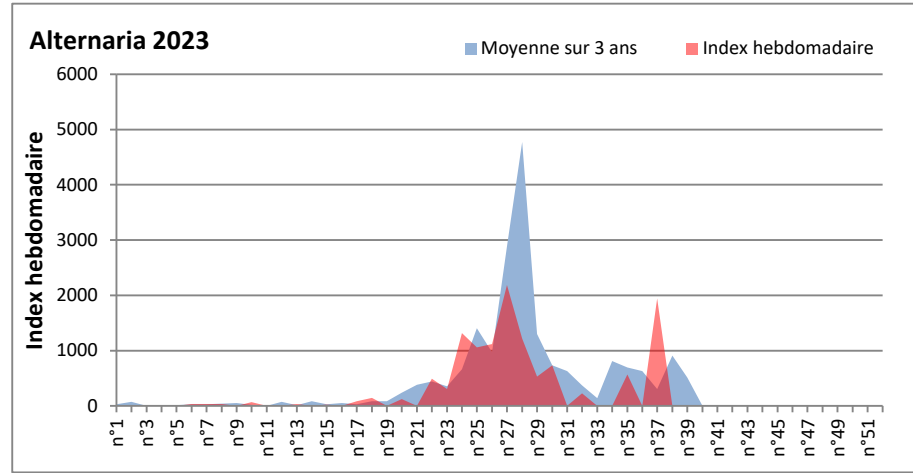

DONNEES TOUTES MOISSURES

	Spores	1ère position		2ème position		3ème position		4ème position		TOTAL
		Nom	Qté	Nom	Qté	Nom	Qté	Nom	Qté	
BORDEAUX	Sem en cours	Cladosporium	22581	Ascospores	10545	Ganoderma	2430	Alternaria	1945	42792
	Sem-1		/		/		/		/	/
	Sem-2		10484		11798		1561		570	27323
DINAN	Sem en cours	Ascospores	/	Cladosporium	/	Alternaria	/	Ganoderma	/	/
	Sem-1		/		/		/		/	/
	Sem-2		/		/		/		/	/
LYON	Sem en cours	Ascospores	/	Cladosporium	/	Basidiospores	/	Alternaria	/	/
	Sem-1		/		/		/		/	/
	Sem-2		/		/		/		/	/
NICE	Sem en cours	Ascospores	/	Cladosporium	/	Aspergillaceae	/	Basidiospores	/	/
	Sem-1		/		/		/		/	/
	Sem-2		226		82		21		21	476
PARIS	Sem en cours	Cladosporium	24986	Ascospores	14291	Alternaria	1643	Didymella	155	45973
	Sem-1		23839		10757		527		0	38223
	Sem-2		18507		21142		961		124	45508
SACLAY	Sem en cours	Cladosporium	18699	Ascospores	9014	Ganoderma	1116	Alternaria	710	31473
	Sem-1		17620		12659		983		441	33803
	Sem-2		9858		22548		981		204	35559
TOULOUSE	Sem en cours	Cladosporium	20793	Ascospores	7022	Alternaria	711	Pithomyces	1722	31777
	Sem-1		18025		10364		372		102	30559
	Sem-2		19443		13738		170		68	36809

COMMENTAIRE : Les ascospores et cladosporiums sont en tête du classement des moisissures de la semaine.

Attention aux spores d'alternaria qui sont très allergisantes et bien présents dans plusieurs villes.

Le temps plus humide et orageux annoncé ce week-end favorisera le développement et l'émission des spores dans l'air

DONNEES ALTERNARIA - CLADOSPORIUM

AIX EN PROVENCE

ANDORRA

DONNEES ALTERNARIA - CLADOSPORIUM

BORDEAUX

DINAN

DONNEES ALTERNARIA - CLADOSPORIUM

DONNEES ALTERNARIA - CLADOSPORIUM

MELUN

MONTLUCON

DONNEES ALTERNARIA - CLADOSPORIUM

NANTES