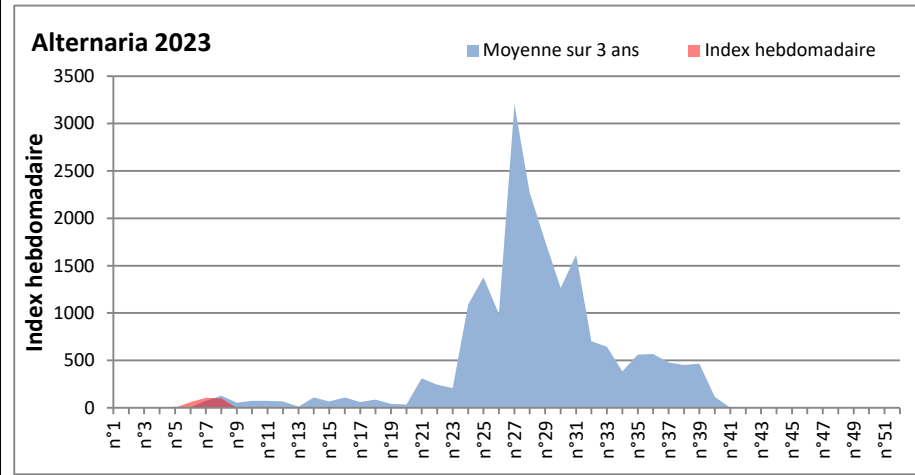

COMMENTAIRE : Les ascospores et cladosporiums sont en tête du classement des moisissures de la semaine.

Attention aux spores d'alternaria qui sont très allergisantes et bien présents dans plusieurs villes.

BORDEAUX

DINAN

DONNEES ALTERNARIA - CLADOSPORIUM

DONNEES ALTERNARIA - CLADOSPORIUM

MELUN

MONTLUCON

DONNEES ALTERNARIA - CLADOSPORIUM

NANTES

NICE

DONNEES ALTERNARIA - CLADOSPORIUM

PARIS

SACLAY

DONNEES ALTERNARIA - CLADOSPORIUM

STRASBOURG

TOULOUSE