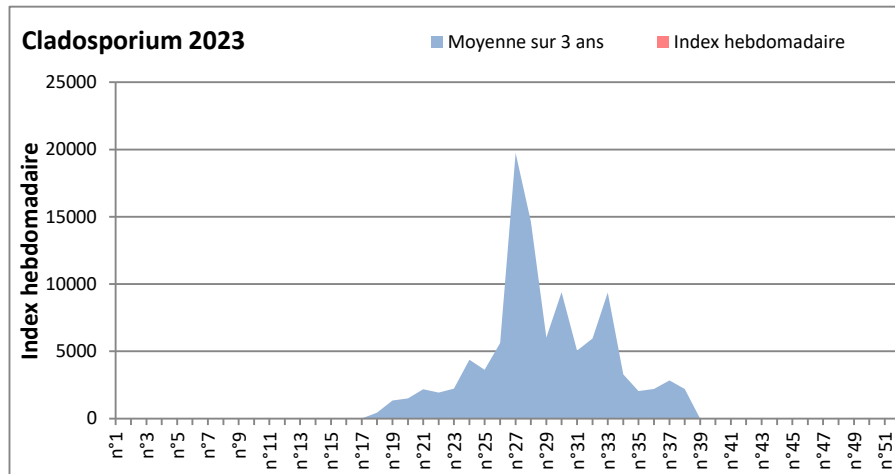

DONNEES TOUTES MOISSURES

	Spores	1ère position		2ème position		3ème position		4ème position		TOTAL
		Nom	Qté	Nom	Qté	Nom	Qté	Nom	Qté	
BORDEAUX	Sem en cours	Cladosporium	22581	Ascospores	10545	Ganoderma	2430	Alternaria	1945	42792
	Sem-1		/		/		/		/	/
	Sem-2		10484		11798		1561		570	27323
DINAN	Sem en cours	Ascospores	/	Cladosporium	/	Alternaria	/	Ganoderma	/	/
	Sem-1		/		/		/		/	/
	Sem-2		/		/		/		/	/
LYON	Sem en cours	Ascospores	/	Cladosporium	/	Basidiospores	/	Alternaria	/	/
	Sem-1		/		/		/		/	/
	Sem-2		/		/		/		/	/
NICE	Sem en cours	Ascospores	/	Cladosporium	/	Aspergillaceae	/	Basidiospores	/	/
	Sem-1		/		/		/		/	/
	Sem-2		226		82		21		21	476
PARIS	Sem en cours	Cladosporium	24986	Ascospores	14291	Alternaria	1643	Didymella	155	45973
	Sem-1		23839		10757		527		0	38223
	Sem-2		18507		21142		961		124	45508
SACLAY	Sem en cours	Cladosporium	18699	Ascospores	9014	Ganoderma	1116	Alternaria	710	31473
	Sem-1		17620		12659		983		441	33803
	Sem-2		9858		22548		981		204	35559
TOULOUSE	Sem en cours	Cladosporium	20793	Ascospores	7022	Alternaria	711	Pithomyces	1722	31777
	Sem-1		18025		10364		372		102	30559
	Sem-2		19443		13738		170		68	36809

COMMENTAIRE : Les ascospores et cladosporiums sont en tête du classement des moisissures de la semaine.

Attention aux spores d'alternaria qui sont très allergisantes et bien présents dans plusieurs villes.

BORDEAUX

DINAN

DONNEES ALTERNARIA - CLADOSPORIUM

DONNEES ALTERNARIA - CLADOSPORIUM

MELUN

MONTLUCON

DONNEES ALTERNARIA - CLADOSPORIUM

NANTES

NICE

DONNEES ALTERNARIA - CLADOSPORIUM

PARIS

SACLAY

DONNEES ALTERNARIA - CLADOSPORIUM

STRASBOURG

TOULOUSE