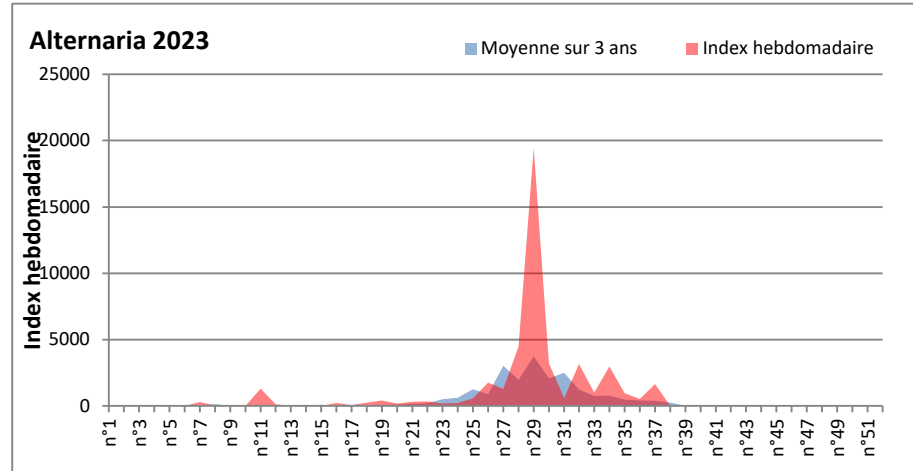

COMMENTAIRE : Les ascospores et cladosporiums sont en tête du classement des moisissures de la semaine.

Attention aux spores d'alternaria qui sont très allergisantes et bien présents dans plusieurs villes.

BORDEAUX

DINAN

DONNEES ALTERNARIA - CLADOSPORIUM

DONNEES ALTERNARIA - CLADOSPORIUM

MELUN

MONTLUCON

DONNEES ALTERNARIA - CLADOSPORIUM

NANTES

NICE

DONNEES ALTERNARIA - CLADOSPORIUM

PARIS

SACLAY

DONNEES ALTERNARIA - CLADOSPORIUM

STRASBOURG

TOULOUSE