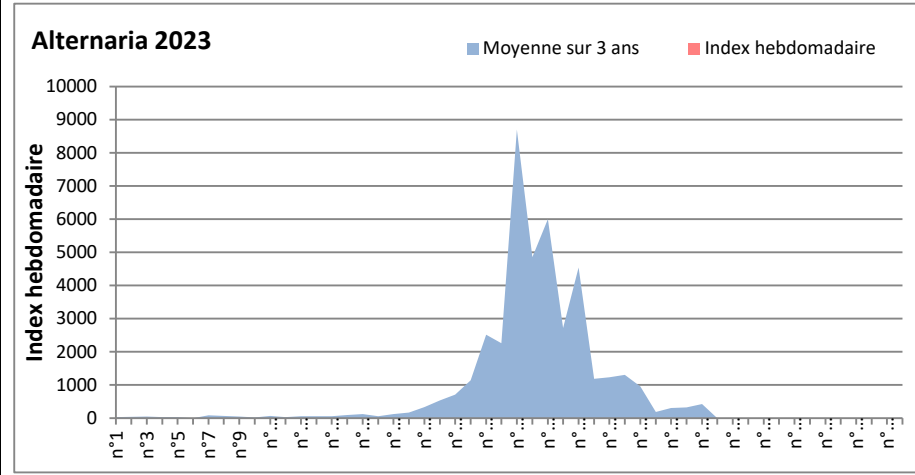

COMMENTAIRE : Les ascospores et cladosporiums sont en tête du classement des moisissures de la semaine.

Attention aux spores d'alternaria qui sont très allergisantes et bien présents dans plusieurs villes.

BORDEAUX

DINAN

DONNEES ALTERNARIA - CLADOSPORIUM

DONNEES ALTERNARIA - CLADOSPORIUM

MELUN

MONTLUCON

DONNEES ALTERNARIA - CLADOSPORIUM

NANTES