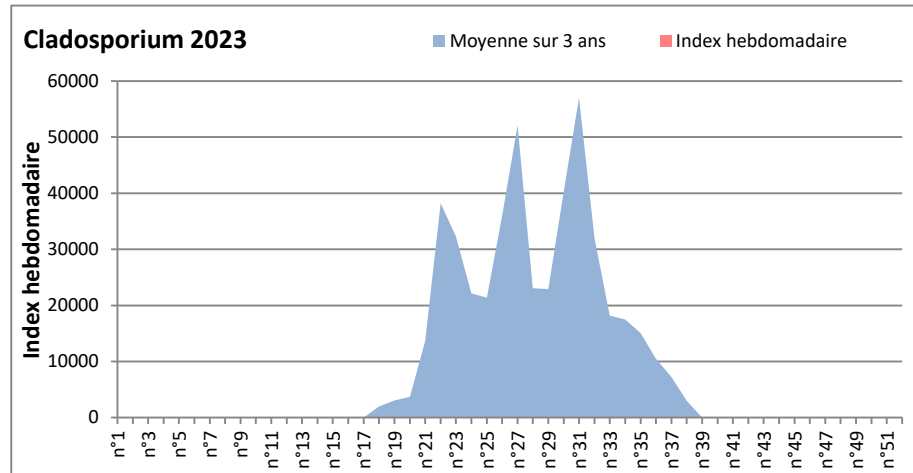

DONNEES ALTERNARIA - CLADOSPORIUM

BORDEAUX

DINAN