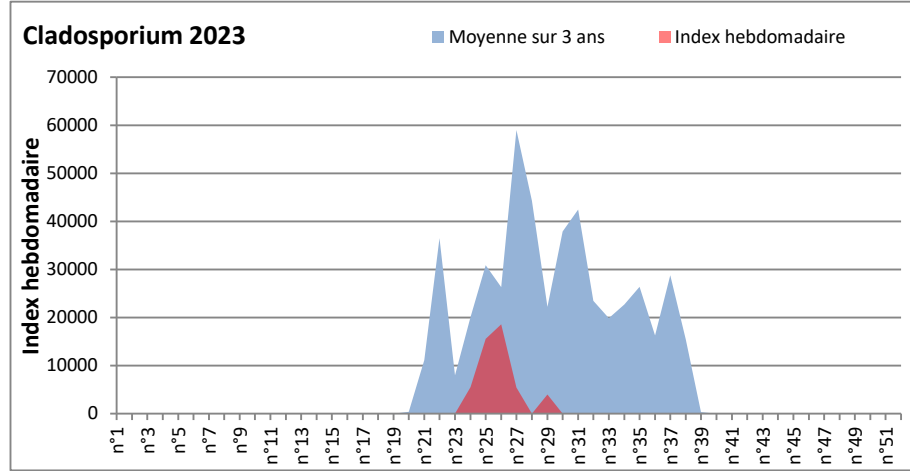

COMMENTAIRE : Les ascospores et cladosporiums sont en tête du classement des moisissures de la semaine.

Attention aux spores d'alternaria qui sont très allergisantes et bien présents dans plusieurs villes.

BORDEAUX

DINAN

DONNEES ALTERNARIA - CLADOSPORIUM

DONNEES ALTERNARIA - CLADOSPORIUM

MELUN

MONTLUCON

DONNEES ALTERNARIA - CLADOSPORIUM

NANTES