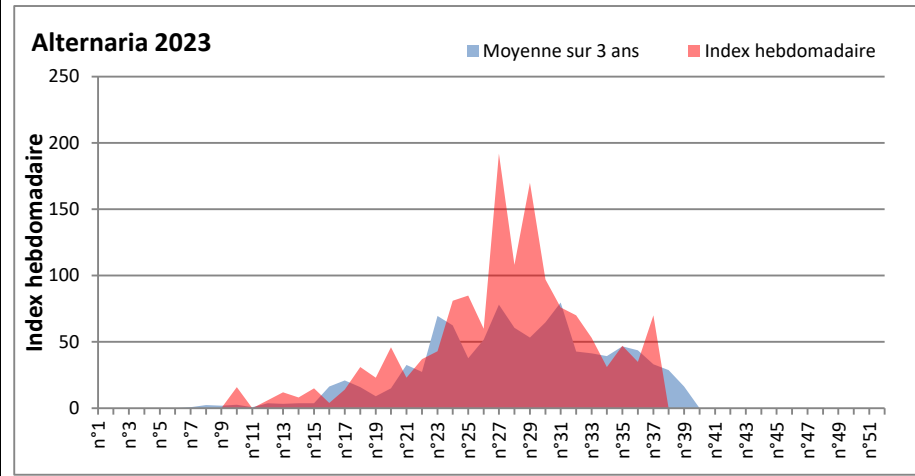

DONNEES TOUTES MOISSURES

	Spores	1ère position		2ème position		3ème position		4ème position		TOTAL
		Nom	Qté	Nom	Qté	Nom	Qté	Nom	Qté	
BORDEAUX	Sem en cours	Cladosporium	22581	Ascospores	10545	Ganoderma	2430	Alternaria	1945	42792
	Sem-1		/		/		/		/	/
	Sem-2		10484		11798		1561		570	27323
DINAN	Sem en cours	Ascospores	/	Cladosporium	/	Alternaria	/	Ganoderma	/	/
	Sem-1		/		/		/		/	/
	Sem-2		/		/		/		/	/
LYON	Sem en cours	Ascospores	/	Cladosporium	/	Basidiospores	/	Alternaria	/	/
	Sem-1		/		/		/		/	/
	Sem-2		/		/		/		/	/
NICE	Sem en cours	Ascospores	/	Cladosporium	/	Aspergillaceae	/	Basidiospores	/	/
	Sem-1		/		/		/		/	/
	Sem-2		226		82		21		21	476
PARIS	Sem en cours	Cladosporium	24986	Ascospores	14291	Alternaria	1643	Didymella	155	45973
	Sem-1		23839		10757		527		0	38223
	Sem-2		18507		21142		961		124	45508
SACLAY	Sem en cours	Cladosporium	18699	Ascospores	9014	Ganoderma	1116	Alternaria	710	31473
	Sem-1		17620		12659		983		441	33803
	Sem-2		9858		22548		981		204	35559
TOULOUSE	Sem en cours	Cladosporium	20793	Ascospores	7022	Alternaria	711	Pithomyces	1722	31777
	Sem-1		18025		10364		372		102	30559
	Sem-2		19443		13738		170		68	36809

COMMENTAIRE : Les ascospores et cladosporiums sont en tête du classement des moisissures de la semaine.

Attention aux spores d'alternaria qui sont très allergisantes et bien présents dans plusieurs villes.

Le temps plus humide et orageux annoncé ce week-end favorisera le développement et l'émission des spores dans l'air

DONNEES ALTERNARIA - CLADOSPORIUM

AIX EN PROVENCE

ANDORRA

DONNEES ALTERNARIA - CLADOSPORIUM

BORDEAUX

DINAN

DONNEES ALTERNARIA - CLADOSPORIUM

DONNEES ALTERNARIA - CLADOSPORIUM

MELUN

MONTLUCON

DONNEES ALTERNARIA - CLADOSPORIUM

NANTES