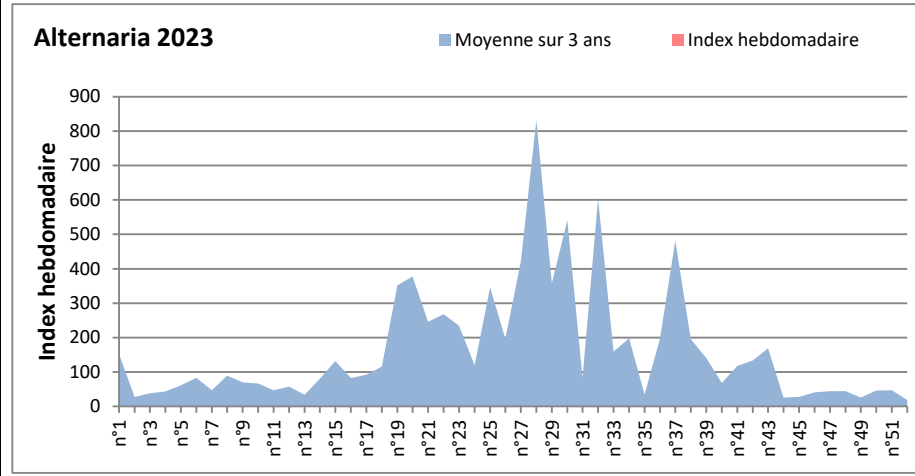

DONNEES TOUTES MOISSURES

	Spores	1ère position		2ème position		3ème position		4ème position		TOTAL
		Nom	Qté	Nom	Qté	Nom	Qté	Nom	Qté	
BORDEAUX	Sem en cours	Cladosporium	22581	Ascospores	10545	Ganoderma	2430	Alternaria	1945	42792
	Sem-1		/		/		/		/	/
	Sem-2		10484		11798		1561		570	27323
DINAN	Sem en cours	Ascospores	/	Cladosporium	/	Alternaria	/	Ganoderma	/	/
	Sem-1		/		/		/		/	/
	Sem-2		/		/		/		/	/
LYON	Sem en cours	Ascospores	/	Cladosporium	/	Basidiospores	/	Alternaria	/	/
	Sem-1		/		/		/		/	/
	Sem-2		/		/		/		/	/
NICE	Sem en cours	Ascospores	/	Cladosporium	/	Aspergillaceae	/	Basidiospores	/	/
	Sem-1		/		/		/		/	/
	Sem-2		226		82		21		21	476
PARIS	Sem en cours	Cladosporium	24986	Ascospores	14291	Alternaria	1643	Didymella	155	45973
	Sem-1		23839		10757		527		0	38223
	Sem-2		18507		21142		961		124	45508
SACLAY	Sem en cours	Cladosporium	18699	Ascospores	9014	Ganoderma	1116	Alternaria	710	31473
	Sem-1		17620		12659		983		441	33803
	Sem-2		9858		22548		981		204	35559
TOULOUSE	Sem en cours	Cladosporium	20793	Ascospores	7022	Alternaria	711	Pithomyces	1722	31777
	Sem-1		18025		10364		372		102	30559
	Sem-2		19443		13738		170		68	36809

COMMENTAIRE : Les ascospores et cladosporiums sont en tête du classement des moisissures de la semaine.

Attention aux spores d'alternaria qui sont très allergisantes et bien présents dans plusieurs villes.

Le temps plus humide et orageux annoncé ce week-end favorisera le développement et l'émission des spores dans l'air

DONNEES ALTERNARIA - CLADOSPORIUM

AIX EN PROVENCE

ANDORRA

DONNEES ALTERNARIA - CLADOSPORIUM