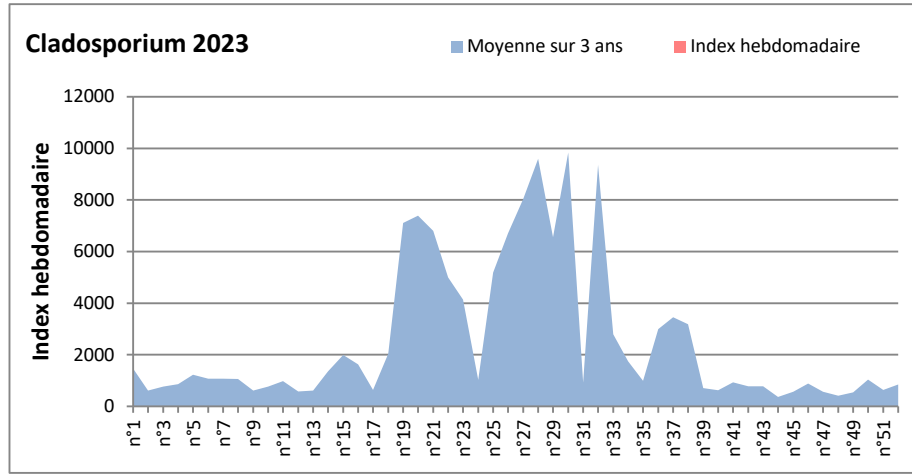

DONNEES TOUTES MOISSURES

	Spores	1ère position		2ème position		3ème position		4ème position		TOTAL
		Nom	Qté	Nom	Qté	Nom	Qté	Nom	Qté	
BORDEAUX	Sem en cours	Cladosporium	22581	Ascospores	10545	Ganoderma	2430	Alternaria	1945	42792
	Sem-1		/		/		/		/	/
	Sem-2		10484		11798		1561		570	27323
DINAN	Sem en cours	Ascospores	/	Cladosporium	/	Alternaria	/	Ganoderma	/	/
	Sem-1		/		/		/		/	/
	Sem-2		/		/		/		/	/
LYON	Sem en cours	Ascospores	/	Cladosporium	/	Basidiospores	/	Alternaria	/	/
	Sem-1		/		/		/		/	/
	Sem-2		/		/		/		/	/
NICE	Sem en cours	Ascospores	/	Cladosporium	/	Aspergillaceae	/	Basidiospores	/	/
	Sem-1		/		/		/		/	/
	Sem-2		226		82		21		21	476
PARIS	Sem en cours	Cladosporium	24986	Ascospores	14291	Alternaria	1643	Didymella	155	45973
	Sem-1		23839		10757		527		0	38223
	Sem-2		18507		21142		961		124	45508
SACLAY	Sem en cours	Cladosporium	18699	Ascospores	9014	Ganoderma	1116	Alternaria	710	31473
	Sem-1		17620		12659		983		441	33803
	Sem-2		9858		22548		981		204	35559
TOULOUSE	Sem en cours	Cladosporium	20793	Ascospores	7022	Alternaria	711	Pithomyces	1722	31777
	Sem-1		18025		10364		372		102	30559
	Sem-2		19443		13738		170		68	36809

COMMENTAIRE : Les ascospores et cladosporiums sont en tête du classement des moisissures de la semaine.

Attention aux spores d'alternaria qui sont très allergisantes et bien présents dans plusieurs villes.

Le temps plus humide et orageux annoncé ce week-end favorisera le développement et l'émission des spores dans l'air

DONNEES ALTERNARIA - CLADOSPORIUM

AIX EN PROVENCE

ANDORRA

DONNEES ALTERNARIA - CLADOSPORIUM