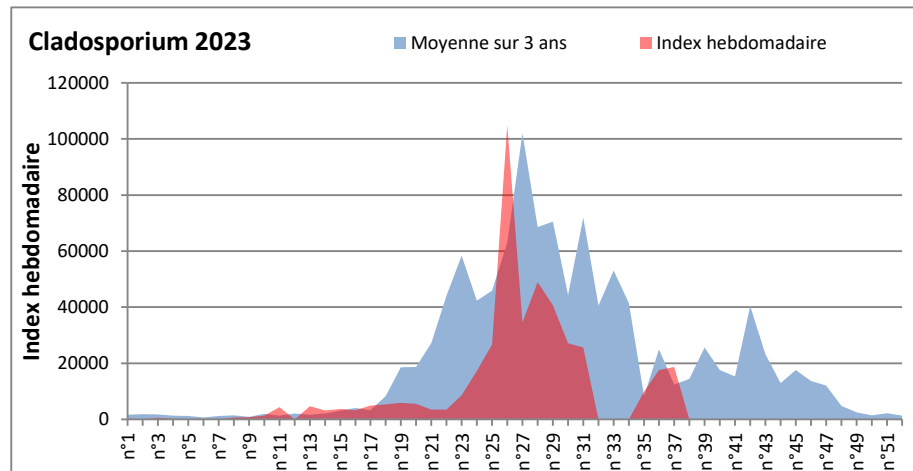

COMMENTAIRE : Les ascospores et cladosporiums sont en tête du classement des moisissures de la semaine.

Attention aux spores d'alternaria qui sont très allergisantes et bien présents dans plusieurs villes.

BORDEAUX

DINAN

DONNEES ALTERNARIA - CLADOSPORIUM

DONNEES ALTERNARIA - CLADOSPORIUM

MELUN

MONTLUCON

DONNEES ALTERNARIA - CLADOSPORIUM

NANTES

NICE

DONNEES ALTERNARIA - CLADOSPORIUM

PARIS

SACLAY

DONNEES ALTERNARIA - CLADOSPORIUM

STRASBOURG

TOULOUSE