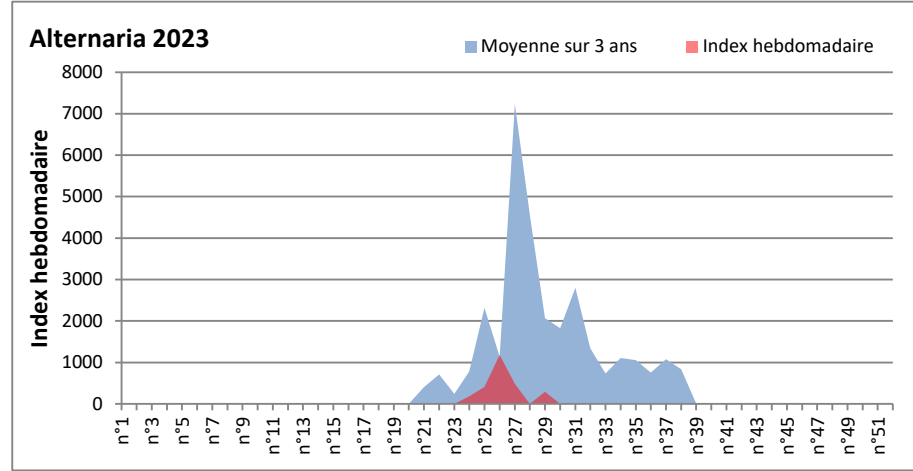

DONNEES TOUTES MOISSURES

	Spores	1ère position		2ème position		3ème position		4ème position		TOTAL
		Nom	Qté	Nom	Qté	Nom	Qté	Nom	Qté	
BORDEAUX	Sem en cours	Cladosporium	22581	Ascospores	10545	Ganoderma	2430	Alternaria	1945	42792
	Sem-1		/		/		/		/	/
	Sem-2		10484		11798		1561		570	27323
DINAN	Sem en cours	Ascospores	/	Cladosporium	/	Alternaria	/	Ganoderma	/	/
	Sem-1		/		/		/		/	/
	Sem-2		/		/		/		/	/
LYON	Sem en cours	Ascospores	/	Cladosporium	/	Basidiospores	/	Alternaria	/	/
	Sem-1		/		/		/		/	/
	Sem-2		/		/		/		/	/
NICE	Sem en cours	Ascospores	/	Cladosporium	/	Aspergillaceae	/	Basidiospores	/	/
	Sem-1		/		/		/		/	/
	Sem-2		226		82		21		21	476
PARIS	Sem en cours	Cladosporium	24986	Ascospores	14291	Alternaria	1643	Didymella	155	45973
	Sem-1		23839		10757		527		0	38223
	Sem-2		18507		21142		961		124	45508
SACLAY	Sem en cours	Cladosporium	18699	Ascospores	9014	Ganoderma	1116	Alternaria	710	31473
	Sem-1		17620		12659		983		441	33803
	Sem-2		9858		22548		981		204	35559
TOULOUSE	Sem en cours	Cladosporium	20793	Ascospores	7022	Alternaria	711	Pithomyces	1722	31777
	Sem-1		18025		10364		372		102	30559
	Sem-2		19443		13738		170		68	36809

COMMENTAIRE : Les ascospores et cladosporiums sont en tête du classement des moisissures de la semaine.

Attention aux spores d'alternaria qui sont très allergisantes et bien présents dans plusieurs villes.

BORDEAUX

DINAN

DONNEES ALTERNARIA - CLADOSPORIUM

DONNEES ALTERNARIA - CLADOSPORIUM

MELUN

MONTLUCON

DONNEES ALTERNARIA - CLADOSPORIUM

NANTES

NICE

DONNEES ALTERNARIA - CLADOSPORIUM

PARIS

SACLAY

DONNEES ALTERNARIA - CLADOSPORIUM

STRASBOURG

TOULOUSE