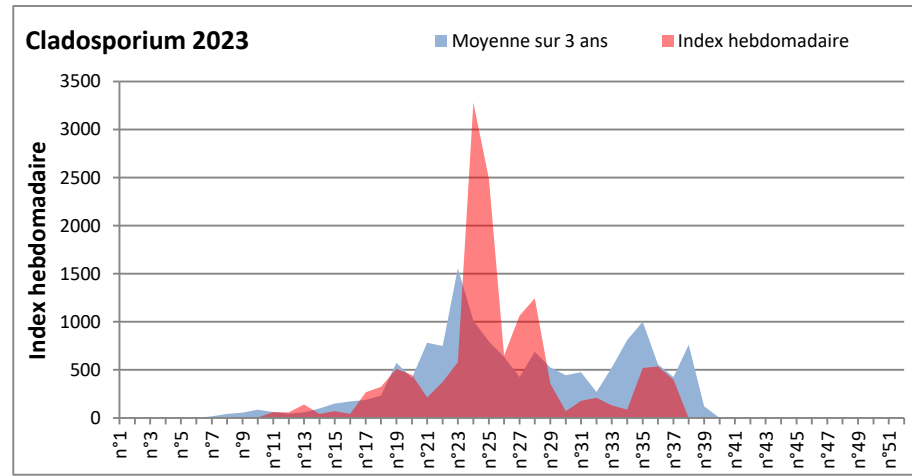

DONNEES TOUTES MOISSURES

	Spores	1ère position		2ème position		3ème position		4ème position		TOTAL
		Nom	Qté	Nom	Qté	Nom	Qté	Nom	Qté	
BORDEAUX	Sem en cours	Cladosporium	22581	Ascospores	10545	Ganoderma	2430	Alternaria	1945	42792
	Sem-1		/		/		/		/	/
	Sem-2		10484		11798		1561		570	27323
DINAN	Sem en cours	Ascospores	/	Cladosporium	/	Alternaria	/	Ganoderma	/	/
	Sem-1		/		/		/		/	/
	Sem-2		/		/		/		/	/
LYON	Sem en cours	Ascospores	/	Cladosporium	/	Basidiospores	/	Alternaria	/	/
	Sem-1		/		/		/		/	/
	Sem-2		/		/		/		/	/
NICE	Sem en cours	Ascospores	/	Cladosporium	/	Aspergillaceae	/	Basidiospores	/	/
	Sem-1		/		/		/		/	/
	Sem-2		226		82		21		21	476
PARIS	Sem en cours	Cladosporium	24986	Ascospores	14291	Alternaria	1643	Didymella	155	45973
	Sem-1		23839		10757		527		0	38223
	Sem-2		18507		21142		961		124	45508
SACLAY	Sem en cours	Cladosporium	18699	Ascospores	9014	Ganoderma	1116	Alternaria	710	31473
	Sem-1		17620		12659		983		441	33803
	Sem-2		9858		22548		981		204	35559
TOULOUSE	Sem en cours	Cladosporium	20793	Ascospores	7022	Alternaria	711	Pithomyces	1722	31777
	Sem-1		18025		10364		372		102	30559
	Sem-2		19443		13738		170		68	36809

COMMENTAIRE : Les ascospores et cladosporiums sont en tête du classement des moisissures de la semaine.

Attention aux spores d'alternaria qui sont très allergisantes et bien présents dans plusieurs villes.

Le temps plus humide et orageux annoncé ce week-end favorisera le développement et l'émission des spores dans l'air

DONNEES ALTERNARIA - CLADOSPORIUM

AIX EN PROVENCE

ANDORRA

DONNEES ALTERNARIA - CLADOSPORIUM

BORDEAUX

DINAN

DONNEES ALTERNARIA - CLADOSPORIUM

DONNEES ALTERNARIA - CLADOSPORIUM

MELUN

MONTLUCON

DONNEES ALTERNARIA - CLADOSPORIUM

NANTES