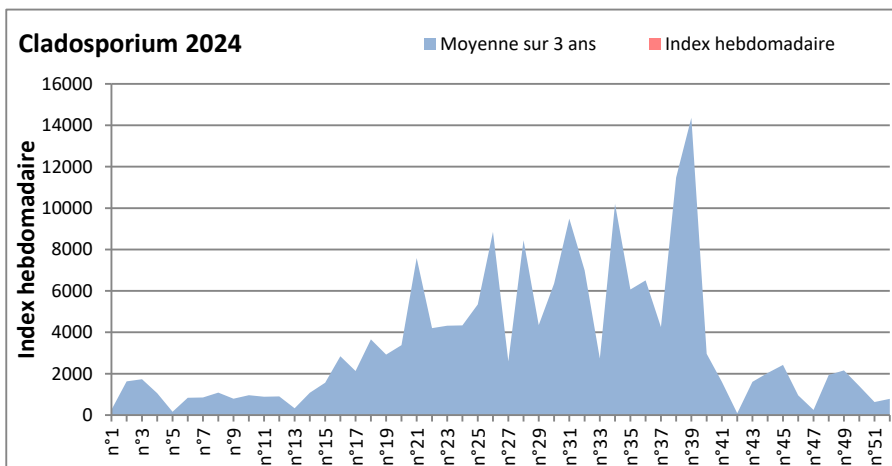

ANDORRA

Alternaria 2024

Cladosporium 2024

BORDEAUX

Alternaria 2024

Cladosporium 2024

LYON

Alternaria 2024

Cladosporium 2024

MONTLUCON

Alternaria 2024

Cladosporium 2024

DONNEES ALTERNARIA - CLADOSPORIUM

NANTES

NICE

PARIS

SACLAY

DONNEES ALTERNARIA - CLADOSPORIUM

STRASBOURG

TOULOUSE