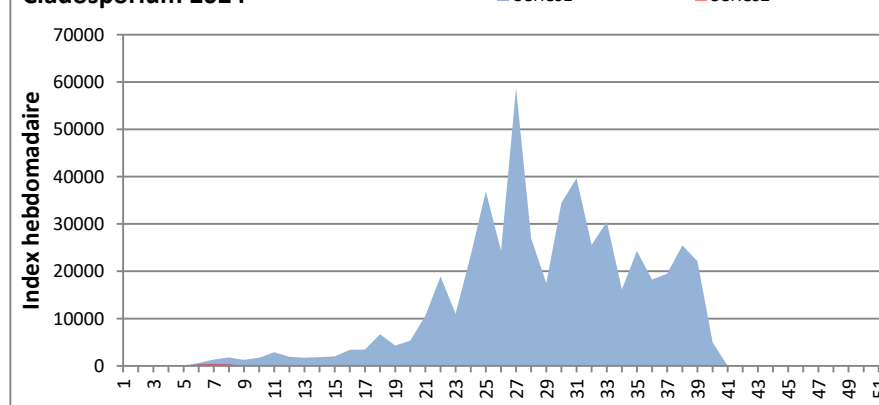

Cladosporium 2024

MONTLUCON

Alternaria 2024

Cladosporium 2024

DONNEES ALTERNARIA - CLADOSPORIUM

NANTES

NICE

PARIS