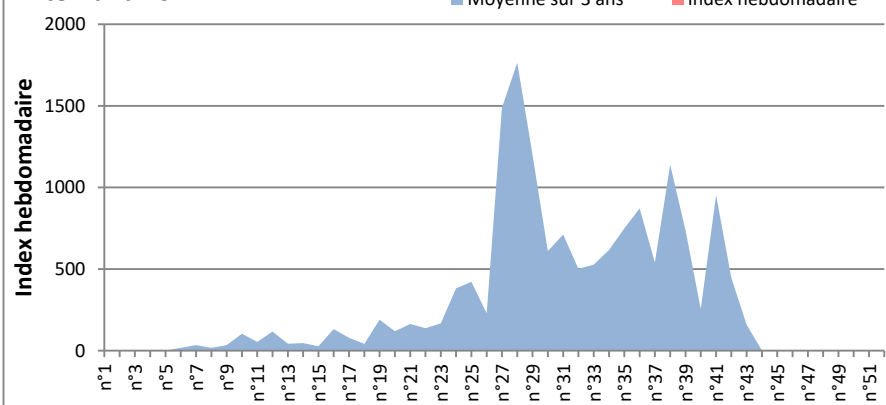

ANDORRA

Alternaria 2024

Cladosporium 2024

BORDEAUX

Alternaria 2024

Cladosporium 2024

LYON

Alternaria 2024

Cladosporium 2024

MONTLUCON

Alternaria 2024

Cladosporium 2024

DONNEES ALTERNARIA - CLADOSPORIUM

NANTES

NICE

PARIS