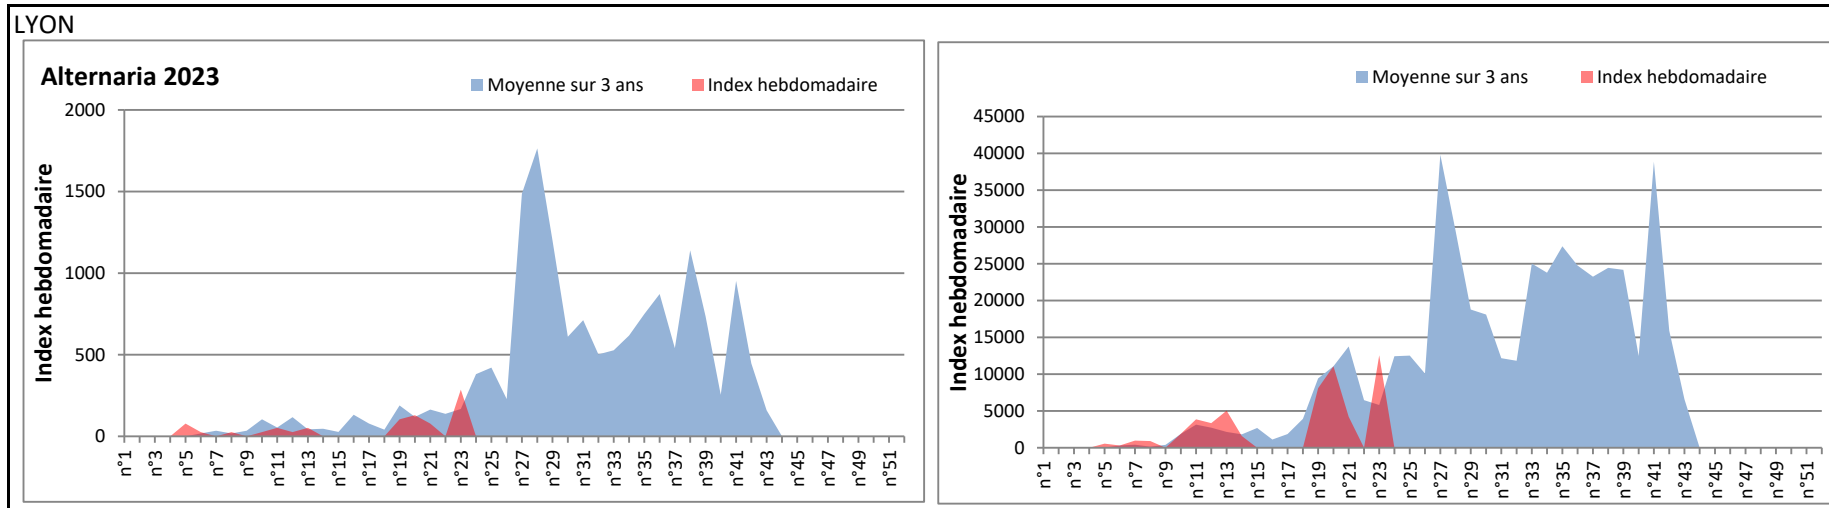

**DONNEES TOUTES MOISSURES**

	Spores	1ère position		2ème position		3ème position		4ème position		TOTAL
		Nom	Qté	Nom	Qté	Nom	Qté	Nom	Qté	
<b>BORDEAUX</b>	Sem en cours	Ascospores	/	Cladosporium	/	Alternaria	/	Ganoderma	/	/
	Sem-1		16269		10866		1216		793	31945
	Sem-2		9917		15884		2187		489	31095
<b>DINAN</b>	Sem en cours	Ascospores	/	Cladosporium	/	Alternaria	/	Ganoderma	/	/
	Sem-1		/		/		/		/	/
	Sem-2		/		/		/		/	/
<b>LYON</b>	Sem en cours	Ascospores	/	Cladosporium	/	Basidiospores	/	Alternaria	/	/
	Sem-1		/		/		/		/	/
	Sem-2		/		/		/		/	/
<b>NICE</b>	Sem en cours	Ascospores	/	Cladosporium	/	Alternaria	/	Ustilago	/	/
	Sem-1		/		/		/		/	/
	Sem-2		1926		506		62		183	3008
<b>PARIS</b>	Sem en cours	Cladosporium	65875	Alternaria	19468	Ascospores	8990	Didymella	1116	98642
	Sem-1		59303		4495		8432		0	74431
	Sem-2		45618		1767		1860		155	50375
<b>SACLAY</b>	Sem en cours	Cladosporium	40704	Ascospores	5537	Alternaria	5167	Didymella	676	53306
	Sem-1		48941		18971		3108		1150	73187
	Sem-2		104932		76310		1892		237	189259
<b>TOULOUSE</b>	Sem en cours	Cladosporium	18969	Ascospores	16878	Alternaria	2400	Pithomyces	642	41263
	Sem-1		14752		43675		2333		34	64757
	Sem-2		32538		31626		4998		1148	73866

**COMMENTAIRE :** Les ascospores et cladosporiums sont en tête du classement des moisissures de la semaine. Attention aux alternarias, notamment à Paris.

**DONNEES ALTERNARIA - CLADOSPORIUM**

**AIX EN PROVENCE**

**ANDORRA**

**BORDEAUX**

**DINAN**

MELUN

MONTLUCON

**NANTES**

**NICE**

**STRASBOURG**

**TOULOUSE**