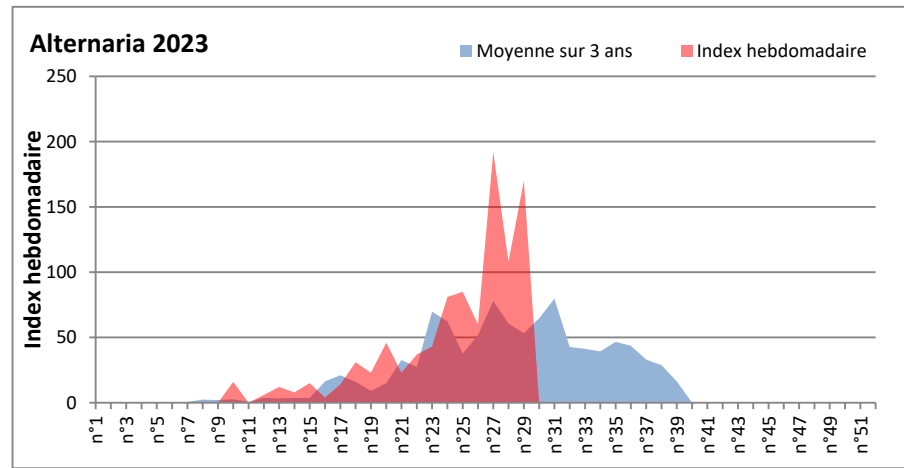

**DONNEES TOUTES MOISSURES**

	Spores	1ère position		2ème position		3ème position		4ème position		TOTAL
		Nom	Qté	Nom	Qté	Nom	Qté	Nom	Qté	
<b>BORDEAUX</b>	Sem en cours	Ascospores	/	Cladosporium	/	Alternaria	/	Ganoderma	/	/
	Sem-1		16269		10866		1216		793	31945
	Sem-2		9917		15884		2187		489	31095
<b>DINAN</b>	Sem en cours	Ascospores	/	Cladosporium	/	Alternaria	/	Ganoderma	/	/
	Sem-1		/		/		/		/	/
	Sem-2		/		/		/		/	/
<b>LYON</b>	Sem en cours	Ascospores	/	Cladosporium	/	Basidiospores	/	Alternaria	/	/
	Sem-1		/		/		/		/	/
	Sem-2		/		/		/		/	/
<b>NICE</b>	Sem en cours	Ascospores	/	Cladosporium	/	Alternaria	/	Ustilago	/	/
	Sem-1		/		/		/		/	/
	Sem-2		1926		506		62		183	3008
<b>PARIS</b>	Sem en cours	Cladosporium	65875	Alternaria	19468	Ascospores	8990	Didymella	1116	98642
	Sem-1		59303		4495		8432		0	74431
	Sem-2		45618		1767		1860		155	50375
<b>SACLAY</b>	Sem en cours	Cladosporium	40704	Ascospores	5537	Alternaria	5167	Didymella	676	53306
	Sem-1		48941		18971		3108		1150	73187
	Sem-2		104932		76310		1892		237	189259
<b>TOULOUSE</b>	Sem en cours	Cladosporium	18969	Ascospores	16878	Alternaria	2400	Pithomyces	642	41263
	Sem-1		14752		43675		2333		34	64757
	Sem-2		32538		31626		4998		1148	73866

**COMMENTAIRE :** Les ascospores et cladosporiums sont en tête du classement des moisissures de la semaine. Attention aux alternarias, notamment à Paris.

**DONNEES ALTERNARIA - CLADOSPORIUM**

**AIX EN PROVENCE**

**ANDORRA**

**BORDEAUX**

**DINAN**

MELUN

MONTLUCON

**NANTES**

**NICE**

**STRASBOURG**