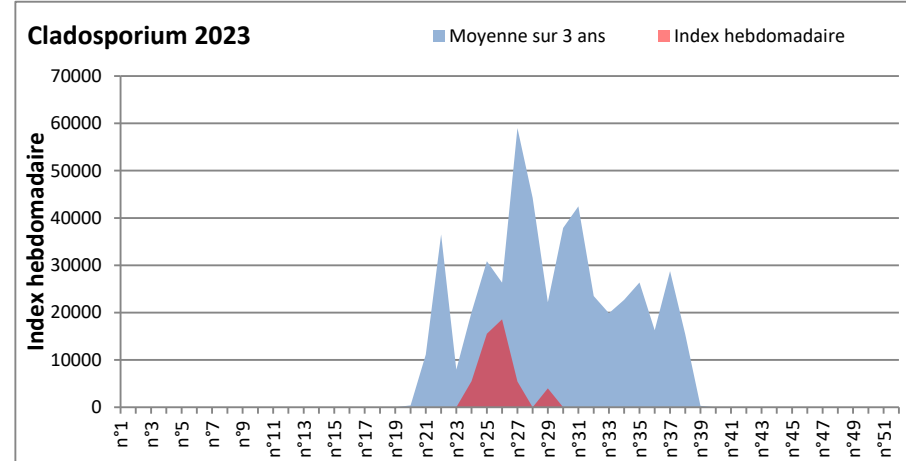

**DONNEES TOUTES MOISSURES**

	Spores	1ère position		2ème position		3ème position		4ème position		TOTAL
		Nom	Qté	Nom	Qté	Nom	Qté	Nom	Qté	
<b>BORDEAUX</b>	Sem en cours	Ascospores	/	Cladosporium	/	Alternaria	/	Ganoderma	/	/
	Sem-1		16269		10866		1216		793	31945
	Sem-2		9917		15884		2187		489	31095
<b>DINAN</b>	Sem en cours	Ascospores	/	Cladosporium	/	Alternaria	/	Ganoderma	/	/
	Sem-1		/		/		/		/	/
	Sem-2		/		/		/		/	/
<b>LYON</b>	Sem en cours	Ascospores	/	Cladosporium	/	Basidiospores	/	Alternaria	/	/
	Sem-1		/		/		/		/	/
	Sem-2		/		/		/		/	/
<b>NICE</b>	Sem en cours	Ascospores	/	Cladosporium	/	Alternaria	/	Ustilago	/	/
	Sem-1		/		/		/		/	/
	Sem-2		1926		506		62		183	3008
<b>PARIS</b>	Sem en cours	Cladosporium	65875	Alternaria	19468	Ascospores	8990	Didymella	1116	98642
	Sem-1		59303		4495		8432		0	74431
	Sem-2		45618		1767		1860		155	50375
<b>SACLAY</b>	Sem en cours	Cladosporium	40704	Ascospores	5537	Alternaria	5167	Didymella	676	53306
	Sem-1		48941		18971		3108		1150	73187
	Sem-2		104932		76310		1892		237	189259
<b>TOULOUSE</b>	Sem en cours	Cladosporium	18969	Ascospores	16878	Alternaria	2400	Pithomyces	642	41263
	Sem-1		14752		43675		2333		34	64757
	Sem-2		32538		31626		4998		1148	73866

**COMMENTAIRE :** Les ascospores et cladosporiums sont en tête du classement des moisissures de la semaine. Attention aux alternarias, notamment à Paris.

**DONNEES ALTERNARIA - CLADOSPORIUM**

**AIX EN PROVENCE**

**ANDORRA**

**BORDEAUX**

**DINAN**

MELUN

MONTLUCON

**NANTES**

**NICE**

**STRASBOURG**

**TOULOUSE**