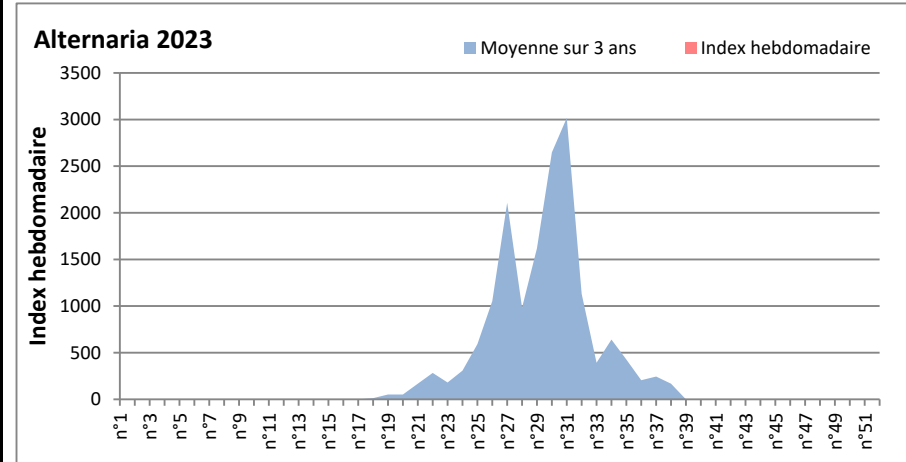

**DONNEES TOUTES MOISSURES**

	Spores	1ère position		2ème position		3ème position		4ème position		TOTAL
		Nom	Qté	Nom	Qté	Nom	Qté	Nom	Qté	
<b>BORDEAUX</b>	Sem en cours	Ascospores	/	Cladosporium	/	Alternaria	/	Ganoderma	/	/
	Sem-1		16269		10866		1216		793	31945
	Sem-2		9917		15884		2187		489	31095
<b>DINAN</b>	Sem en cours	Ascospores	/	Cladosporium	/	Alternaria	/	Ganoderma	/	/
	Sem-1		/		/		/		/	/
	Sem-2		/		/		/		/	/
<b>LYON</b>	Sem en cours	Ascospores	/	Cladosporium	/	Basidiospores	/	Alternaria	/	/
	Sem-1		/		/		/		/	/
	Sem-2		/		/		/		/	/
<b>NICE</b>	Sem en cours	Ascospores	/	Cladosporium	/	Alternaria	/	Ustilago	/	/
	Sem-1		/		/		/		/	/
	Sem-2		1926		506		62		183	3008
<b>PARIS</b>	Sem en cours	Cladosporium	65875	Alternaria	19468	Ascospores	8990	Didymella	1116	98642
	Sem-1		59303		4495		8432		0	74431
	Sem-2		45618		1767		1860		155	50375
<b>SACLAY</b>	Sem en cours	Cladosporium	40704	Ascospores	5537	Alternaria	5167	Didymella	676	53306
	Sem-1		48941		18971		3108		1150	73187
	Sem-2		104932		76310		1892		237	189259
<b>TOULOUSE</b>	Sem en cours	Cladosporium	18969	Ascospores	16878	Alternaria	2400	Pithomyces	642	41263
	Sem-1		14752		43675		2333		34	64757
	Sem-2		32538		31626		4998		1148	73866

**COMMENTAIRE :** Les ascospores et cladosporiums sont en tête du classement des moisissures de la semaine. Attention aux alternarias, notamment à Paris.

**DONNEES ALTERNARIA - CLADOSPORIUM**

**AIX EN PROVENCE**

**ANDORRA**

**BORDEAUX**

**DINAN**

MELUN

MONTLUCON

**NANTES**

**NICE**

**STRASBOURG**

**TOULOUSE**