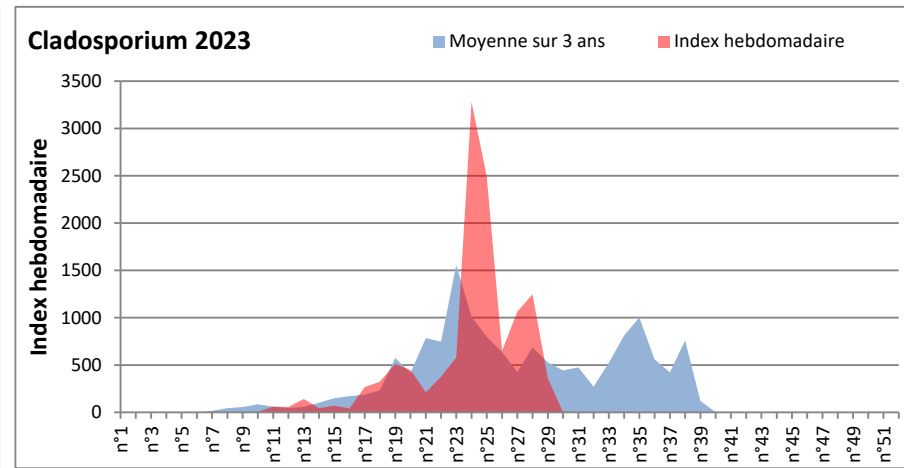

**DONNEES TOUTES MOISSURES**

	Spores	1ère position		2ème position		3ème position		4ème position		TOTAL
		Nom	Qté	Nom	Qté	Nom	Qté	Nom	Qté	
<b>BORDEAUX</b>	Sem en cours	Ascospores	/	Cladosporium	/	Alternaria	/	Ganoderma	/	/
	Sem-1		16269		10866		1216		793	31945
	Sem-2		9917		15884		2187		489	31095
<b>DINAN</b>	Sem en cours	Ascospores	/	Cladosporium	/	Alternaria	/	Ganoderma	/	/
	Sem-1		/		/		/		/	/
	Sem-2		/		/		/		/	/
<b>LYON</b>	Sem en cours	Ascospores	/	Cladosporium	/	Basidiospores	/	Alternaria	/	/
	Sem-1		/		/		/		/	/
	Sem-2		/		/		/		/	/
<b>NICE</b>	Sem en cours	Ascospores	/	Cladosporium	/	Alternaria	/	Ustilago	/	/
	Sem-1		/		/		/		/	/
	Sem-2		1926		506		62		183	3008
<b>PARIS</b>	Sem en cours	Cladosporium	65875	Alternaria	19468	Ascospores	8990	Didymella	1116	98642
	Sem-1		59303		4495		8432		0	74431
	Sem-2		45618		1767		1860		155	50375
<b>SACLAY</b>	Sem en cours	Cladosporium	40704	Ascospores	5537	Alternaria	5167	Didymella	676	53306
	Sem-1		48941		18971		3108		1150	73187
	Sem-2		104932		76310		1892		237	189259
<b>TOULOUSE</b>	Sem en cours	Cladosporium	18969	Ascospores	16878	Alternaria	2400	Pithomyces	642	41263
	Sem-1		14752		43675		2333		34	64757
	Sem-2		32538		31626		4998		1148	73866

**COMMENTAIRE :** Les ascospores et cladosporiums sont en tête du classement des moisissures de la semaine. Attention aux alternarias, notamment à Paris.

**DONNEES ALTERNARIA - CLADOSPORIUM**

**AIX EN PROVENCE**

**ANDORRA**

**BORDEAUX**

**DINAN**

MELUN

MONTLUCON

**NANTES**

**NICE**

**STRASBOURG**