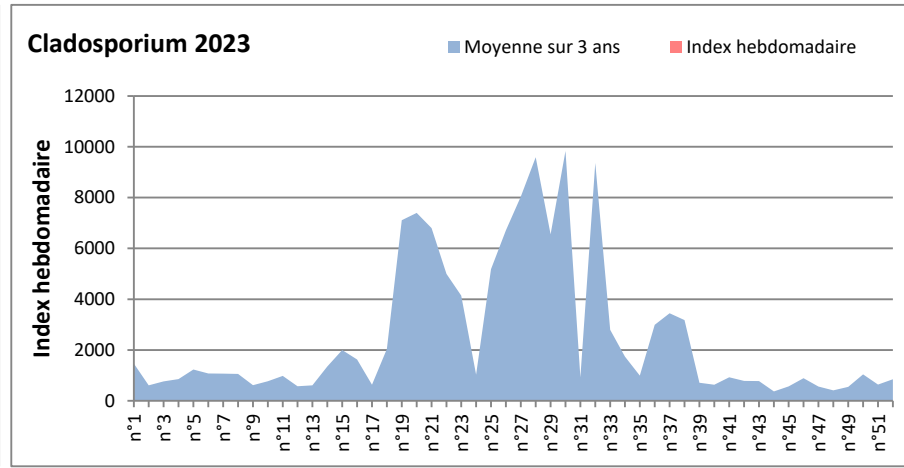

**DONNEES TOUTES MOISSURES**

	Spores	1ère position		2ème position		3ème position		4ème position		TOTAL
		Nom	Qté	Nom	Qté	Nom	Qté	Nom	Qté	
<b>BORDEAUX</b>	Sem en cours	Ascospores	/	Cladosporium	/	Alternaria	/	Ganoderma	/	/
	Sem-1		16269		10866		1216		793	31945
	Sem-2		9917		15884		2187		489	31095
<b>DINAN</b>	Sem en cours	Ascospores	/	Cladosporium	/	Alternaria	/	Ganoderma	/	/
	Sem-1		/		/		/		/	/
	Sem-2		/		/		/		/	/
<b>LYON</b>	Sem en cours	Ascospores	/	Cladosporium	/	Basidiospores	/	Alternaria	/	/
	Sem-1		/		/		/		/	/
	Sem-2		/		/		/		/	/
<b>NICE</b>	Sem en cours	Ascospores	/	Cladosporium	/	Alternaria	/	Ustilago	/	/
	Sem-1		/		/		/		/	/
	Sem-2		1926		506		62		183	3008
<b>PARIS</b>	Sem en cours	Cladosporium	65875	Alternaria	19468	Ascospores	8990	Didymella	1116	98642
	Sem-1		59303		4495		8432		0	74431
	Sem-2		45618		1767		1860		155	50375
<b>SACLAY</b>	Sem en cours	Cladosporium	40704	Ascospores	5537	Alternaria	5167	Didymella	676	53306
	Sem-1		48941		18971		3108		1150	73187
	Sem-2		104932		76310		1892		237	189259
<b>TOULOUSE</b>	Sem en cours	Cladosporium	18969	Ascospores	16878	Alternaria	2400	Pithomyces	642	41263
	Sem-1		14752		43675		2333		34	64757
	Sem-2		32538		31626		4998		1148	73866

**COMMENTAIRE :** Les ascospores et cladosporiums sont en tête du classement des moisissures de la semaine. Attention aux alternarias, notamment à Paris.

**DONNEES ALTERNARIA - CLADOSPORIUM**

**AIX EN PROVENCE**