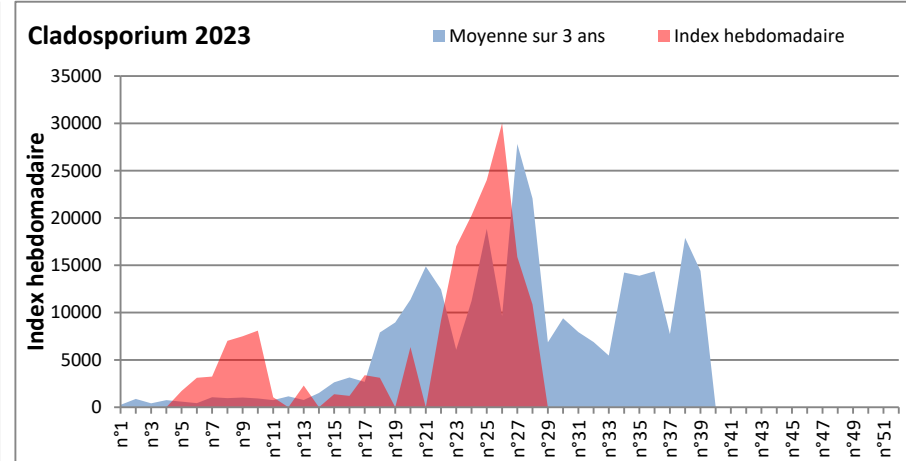

**DONNEES TOUTES MOISSURES**

	Spores	1ère position		2ème position		3ème position		4ème position		TOTAL
		Nom	Qté	Nom	Qté	Nom	Qté	Nom	Qté	
<b>BORDEAUX</b>	Sem en cours	Ascospores	/	Cladosporium	/	Alternaria	/	Ganoderma	/	/
	Sem-1		16269		10866		1216		793	31945
	Sem-2		9917		15884		2187		489	31095
<b>DINAN</b>	Sem en cours	Ascospores	/	Cladosporium	/	Alternaria	/	Ganoderma	/	/
	Sem-1		/		/		/		/	/
	Sem-2		/		/		/		/	/
<b>LYON</b>	Sem en cours	Ascospores	/	Cladosporium	/	Basidiospores	/	Alternaria	/	/
	Sem-1		/		/		/		/	/
	Sem-2		/		/		/		/	/
<b>NICE</b>	Sem en cours	Ascospores	/	Cladosporium	/	Alternaria	/	Ustilago	/	/
	Sem-1		/		/		/		/	/
	Sem-2		1926		506		62		183	3008
<b>PARIS</b>	Sem en cours	Cladosporium	65875	Alternaria	19468	Ascospores	8990	Didymella	1116	98642
	Sem-1		59303		4495		8432		0	74431
	Sem-2		45618		1767		1860		155	50375
<b>SACLAY</b>	Sem en cours	Cladosporium	40704	Ascospores	5537	Alternaria	5167	Didymella	676	53306
	Sem-1		48941		18971		3108		1150	73187
	Sem-2		104932		76310		1892		237	189259
<b>TOULOUSE</b>	Sem en cours	Cladosporium	18969	Ascospores	16878	Alternaria	2400	Pithomyces	642	41263
	Sem-1		14752		43675		2333		34	64757
	Sem-2		32538		31626		4998		1148	73866

**COMMENTAIRE :** Les ascospores et cladosporiums sont en tête du classement des moisissures de la semaine. Attention aux alternarias, notamment à Paris.

**DONNEES ALTERNARIA - CLADOSPORIUM**

**AIX EN PROVENCE**

**ANDORRA**

**BORDEAUX**

**DINAN**

MELUN

MONTLUCON

**NANTES**

**NICE**

**STRASBOURG**