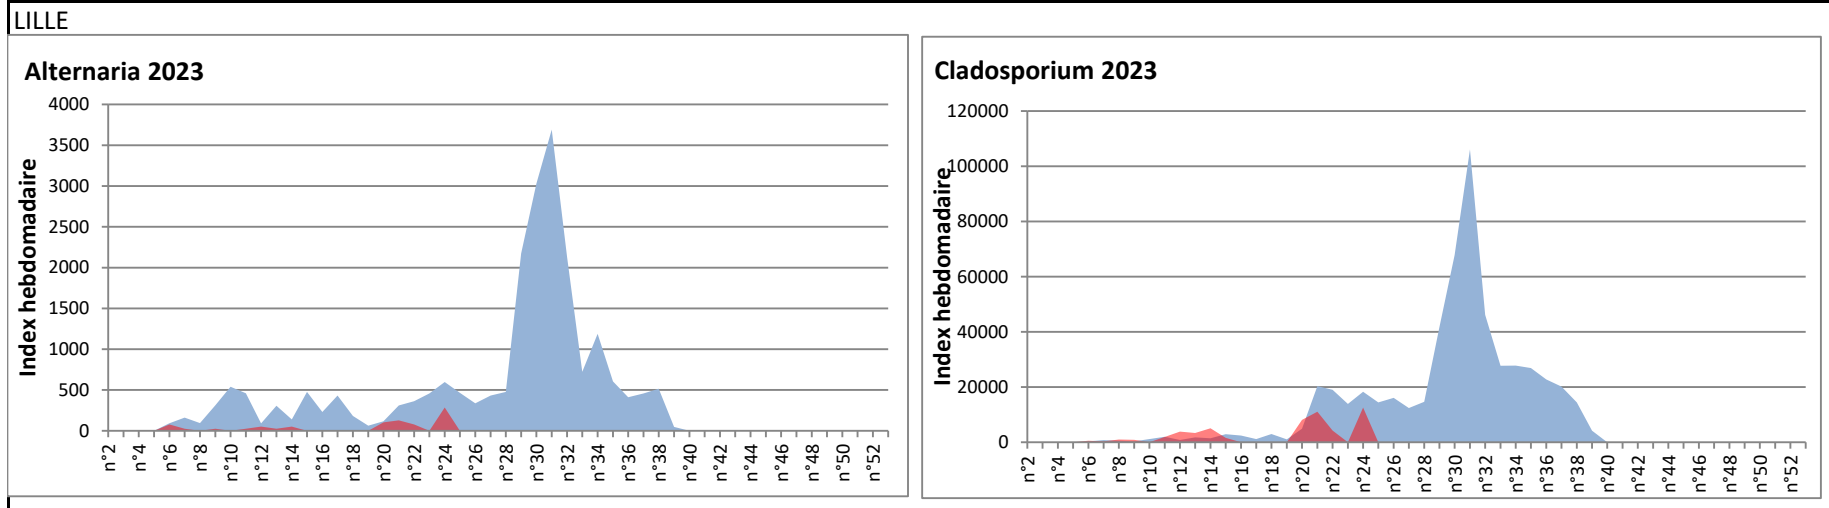

**DONNEES TOUTES MOISSURES**

	Spores	1ère position		2ème position		3ème position		4ème position		TOTAL
		Nom	Qté	Nom	Qté	Nom	Qté	Nom	Qté	
<b>BORDEAUX</b>	Sem en cours	Ascospores	/	Cladosporium	/	Alternaria	/	Ganoderma	/	/
	Sem-1		16269		10866		1216		793	31945
	Sem-2		9917		15884		2187		489	31095
<b>DINAN</b>	Sem en cours	Ascospores	/	Cladosporium	/	Alternaria	/	Ganoderma	/	/
	Sem-1		/		/		/		/	/
	Sem-2		/		/		/		/	/
<b>LYON</b>	Sem en cours	Ascospores	/	Cladosporium	/	Basidiospores	/	Alternaria	/	/
	Sem-1		/		/		/		/	/
	Sem-2		/		/		/		/	/
<b>NICE</b>	Sem en cours	Ascospores	/	Cladosporium	/	Alternaria	/	Ustilago	/	/
	Sem-1		/		/		/		/	/
	Sem-2		1926		506		62		183	3008
<b>PARIS</b>	Sem en cours	Cladosporium	65875	Alternaria	19468	Ascospores	8990	Didymella	1116	98642
	Sem-1		59303		4495		8432		0	74431
	Sem-2		45618		1767		1860		155	50375
<b>SACLAY</b>	Sem en cours	Cladosporium	40704	Ascospores	5537	Alternaria	5167	Didymella	676	53306
	Sem-1		48941		18971		3108		1150	73187
	Sem-2		104932		76310		1892		237	189259
<b>TOULOUSE</b>	Sem en cours	Cladosporium	18969	Ascospores	16878	Alternaria	2400	Pithomyces	642	41263
	Sem-1		14752		43675		2333		34	64757
	Sem-2		32538		31626		4998		1148	73866

**ANDORRA**

**BORDEAUX**

**DINAN**

MELUN

MONTLUCON

**NANTES**

**NICE**

**STRASBOURG**

**TOULOUSE**