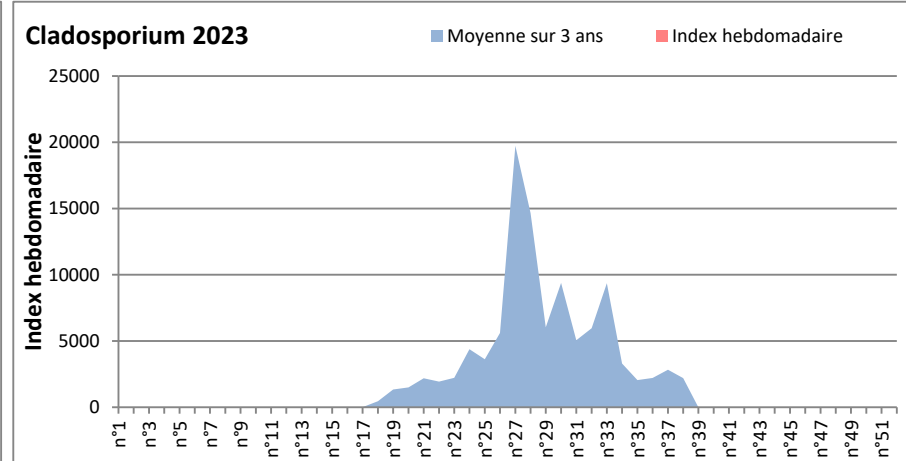

**DONNEES TOUTES MOISSURES**

	Spores	1ère position		2ème position		3ème position		4ème position		TOTAL
		Nom	Qté	Nom	Qté	Nom	Qté	Nom	Qté	
<b>BORDEAUX</b>	Sem en cours	Ascospores	/	Cladosporium	/	Alternaria	/	Ganoderma	/	/
	Sem-1		16269		10866		1216		793	31945
	Sem-2		9917		15884		2187		489	31095
<b>DINAN</b>	Sem en cours	Ascospores	/	Cladosporium	/	Alternaria	/	Ganoderma	/	/
	Sem-1		/		/		/		/	/
	Sem-2		/		/		/		/	/
<b>LYON</b>	Sem en cours	Ascospores	/	Cladosporium	/	Basidiospores	/	Alternaria	/	/
	Sem-1		/		/		/		/	/
	Sem-2		/		/		/		/	/
<b>NICE</b>	Sem en cours	Ascospores	/	Cladosporium	/	Alternaria	/	Ustilago	/	/
	Sem-1		/		/		/		/	/
	Sem-2		1926		506		62		183	3008
<b>PARIS</b>	Sem en cours	Cladosporium	65875	Alternaria	19468	Ascospores	8990	Didymella	1116	98642
	Sem-1		59303		4495		8432		0	74431
	Sem-2		45618		1767		1860		155	50375
<b>SACLAY</b>	Sem en cours	Cladosporium	40704	Ascospores	5537	Alternaria	5167	Didymella	676	53306
	Sem-1		48941		18971		3108		1150	73187
	Sem-2		104932		76310		1892		237	189259
<b>TOULOUSE</b>	Sem en cours	Cladosporium	18969	Ascospores	16878	Alternaria	2400	Pithomyces	642	41263
	Sem-1		14752		43675		2333		34	64757
	Sem-2		32538		31626		4998		1148	73866

**COMMENTAIRE :** Les ascospores et cladosporiums sont en tête du classement des moisissures de la semaine. Attention aux alternarias, notamment à Paris.

**DONNEES ALTERNARIA - CLADOSPORIUM**

**AIX EN PROVENCE**

**ANDORRA**

**BORDEAUX**

**DINAN**

MELUN

MONTLUCON

**NANTES**

**NICE**

**STRASBOURG**

**TOULOUSE**