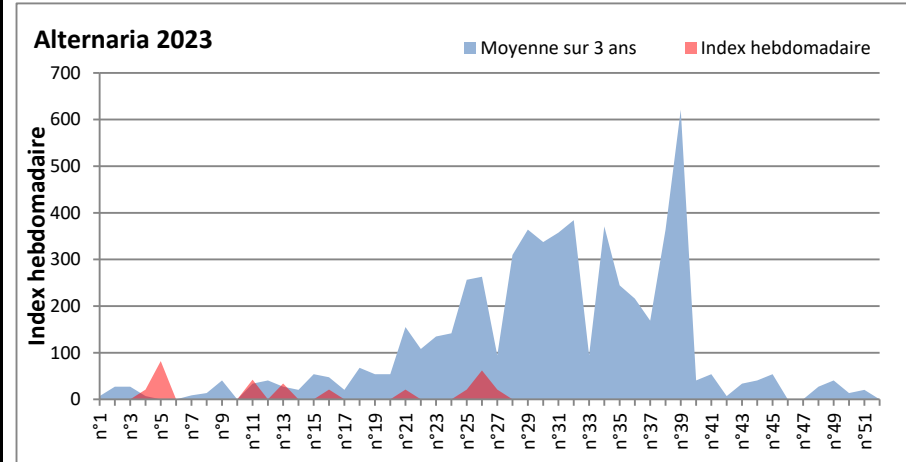

**DONNEES TOUTES MOISSURES**

	Spores	1ère position		2ème position		3ème position		4ème position		TOTAL
		Nom	Qté	Nom	Qté	Nom	Qté	Nom	Qté	
<b>BORDEAUX</b>	Sem en cours	Ascospores	/	Cladosporium	/	Alternaria	/	Ganoderma	/	/
	Sem-1		16269		10866		1216		793	31945
	Sem-2		9917		15884		2187		489	31095
<b>DINAN</b>	Sem en cours	Ascospores	/	Cladosporium	/	Alternaria	/	Ganoderma	/	/
	Sem-1		/		/		/		/	/
	Sem-2		/		/		/		/	/
<b>LYON</b>	Sem en cours	Ascospores	/	Cladosporium	/	Basidiospores	/	Alternaria	/	/
	Sem-1		/		/		/		/	/
	Sem-2		/		/		/		/	/
<b>NICE</b>	Sem en cours	Ascospores	/	Cladosporium	/	Alternaria	/	Ustilago	/	/
	Sem-1		/		/		/		/	/
	Sem-2		1926		506		62		183	3008
<b>PARIS</b>	Sem en cours	Cladosporium	65875	Alternaria	19468	Ascospores	8990	Didymella	1116	98642
	Sem-1		59303		4495		8432		0	74431
	Sem-2		45618		1767		1860		155	50375
<b>SACLAY</b>	Sem en cours	Cladosporium	40704	Ascospores	5537	Alternaria	5167	Didymella	676	53306
	Sem-1		48941		18971		3108		1150	73187
	Sem-2		104932		76310		1892		237	189259
<b>TOULOUSE</b>	Sem en cours	Cladosporium	18969	Ascospores	16878	Alternaria	2400	Pithomyces	642	41263
	Sem-1		14752		43675		2333		34	64757
	Sem-2		32538		31626		4998		1148	73866

**COMMENTAIRE :** Les ascospores et cladosporiums sont en tête du classement des moisissures de la semaine. Attention aux alternarias, notamment à Paris.

**DONNEES ALTERNARIA - CLADOSPORIUM**

**AIX EN PROVENCE**

**ANDORRA**

**BORDEAUX**

**DINAN**

MELUN

MONTLUCON

**NANTES**

**NICE**

**STRASBOURG**

**TOULOUSE**