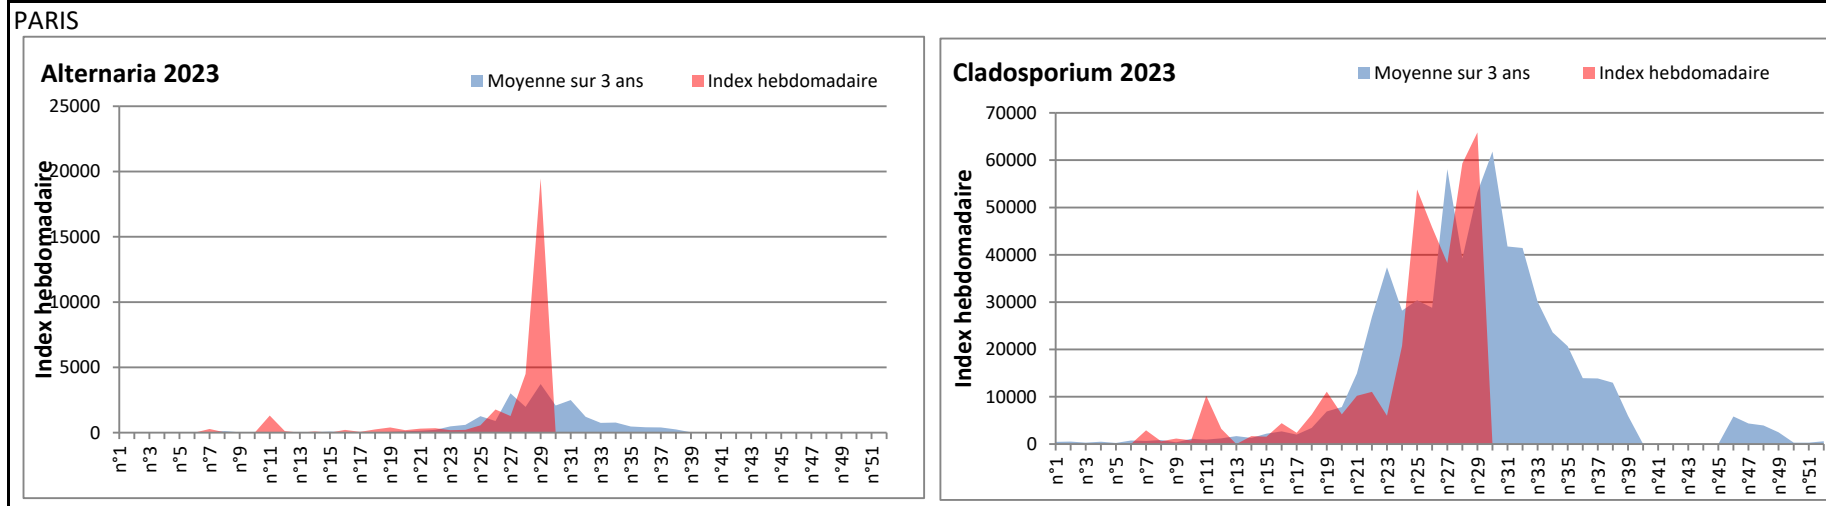

**COMMENTAIRE :** Les ascospores et cladosporiums sont en tête du classement des moisissures de la semaine. Attention aux alternarias, notamment à Paris.

**DONNEES ALTERNARIA - CLADOSPORIUM**

**AIX EN PROVENCE**

**ANDORRA**

**BORDEAUX**

**DINAN**

MELUN

MONTLUCON

**NANTES**

**NICE**

**STRASBOURG**

**TOULOUSE**