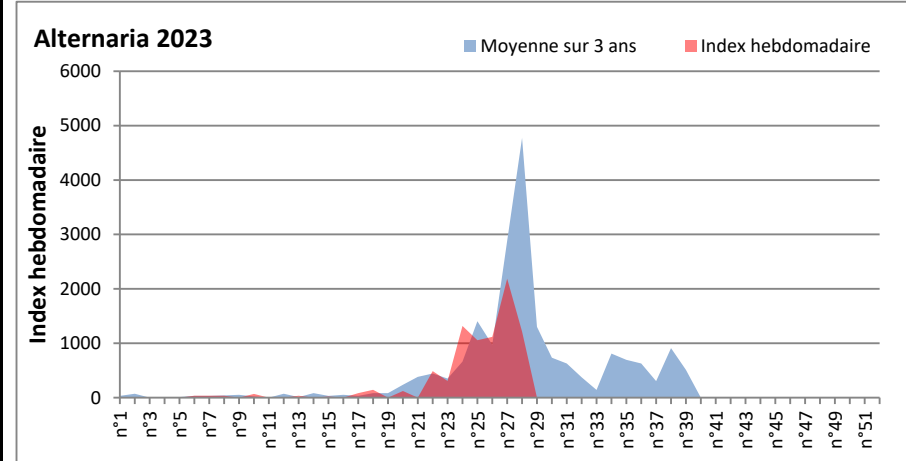

**DONNEES TOUTES MOISSURES**

	Spores	1ère position		2ème position		3ème position		4ème position		TOTAL
		Nom	Qté	Nom	Qté	Nom	Qté	Nom	Qté	
<b>BORDEAUX</b>	Sem en cours	Ascospores	/	Cladosporium	/	Alternaria	/	Ganoderma	/	/
	Sem-1		16269		10866		1216		793	31945
	Sem-2		9917		15884		2187		489	31095
<b>DINAN</b>	Sem en cours	Ascospores	/	Cladosporium	/	Alternaria	/	Ganoderma	/	/
	Sem-1		/		/		/		/	/
	Sem-2		/		/		/		/	/
<b>LYON</b>	Sem en cours	Ascospores	/	Cladosporium	/	Basidiospores	/	Alternaria	/	/
	Sem-1		/		/		/		/	/
	Sem-2		/		/		/		/	/
<b>NICE</b>	Sem en cours	Ascospores	/	Cladosporium	/	Alternaria	/	Ustilago	/	/
	Sem-1		/		/		/		/	/
	Sem-2		1926		506		62		183	3008
<b>PARIS</b>	Sem en cours	Cladosporium	65875	Alternaria	19468	Ascospores	8990	Didymella	1116	98642
	Sem-1		59303		4495		8432		0	74431
	Sem-2		45618		1767		1860		155	50375
<b>SACLAY</b>	Sem en cours	Cladosporium	40704	Ascospores	5537	Alternaria	5167	Didymella	676	53306
	Sem-1		48941		18971		3108		1150	73187
	Sem-2		104932		76310		1892		237	189259
<b>TOULOUSE</b>	Sem en cours	Cladosporium	18969	Ascospores	16878	Alternaria	2400	Pithomyces	642	41263
	Sem-1		14752		43675		2333		34	64757
	Sem-2		32538		31626		4998		1148	73866

**COMMENTAIRE :** Les ascospores et cladosporiums sont en tête du classement des moisissures de la semaine. Attention aux alternarias, notamment à Paris.

**DONNEES ALTERNARIA - CLADOSPORIUM**

**AIX EN PROVENCE**

**ANDORRA**

**BORDEAUX**

**DINAN**

MELUN

MONTLUCON

**NANTES**

**NICE**

**STRASBOURG**