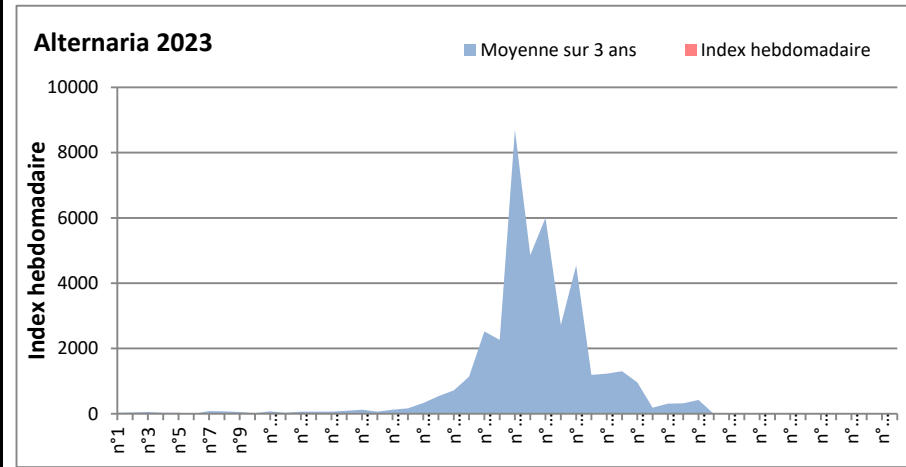

**COMMENTAIRE :** Les ascospores et cladosporiums sont en tête du classement des moisissures de la semaine. Attention aux alternarias, notamment à Paris.

**DONNEES ALTERNARIA - CLADOSPORIUM**

**AIX EN PROVENCE**

**ANDORRA**

**BORDEAUX**

**DINAN**

MELUN

MONTLUCON

**NANTES**

**NICE**

**STRASBOURG**

**TOULOUSE**