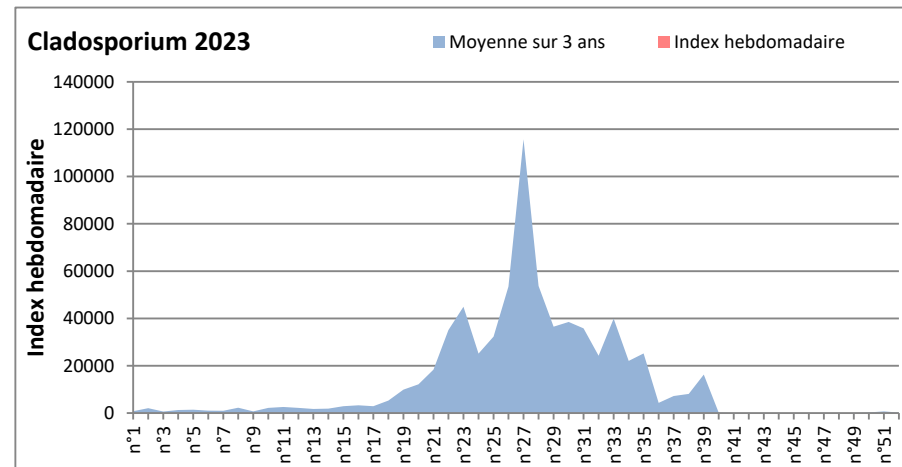

**DONNEES TOUTES MOISSURES**

	Spores	1ère position		2ème position		3ème position		4ème position		TOTAL
		Nom	Qté	Nom	Qté	Nom	Qté	Nom	Qté	
<b>BORDEAUX</b>	Sem en cours	Ascospores	/	Cladosporium	/	Alternaria	/	Ganoderma	/	/
	Sem-1		16269		10866		1216		793	31945
	Sem-2		9917		15884		2187		489	31095
<b>DINAN</b>	Sem en cours	Ascospores	/	Cladosporium	/	Alternaria	/	Ganoderma	/	/
	Sem-1		/		/		/		/	/
	Sem-2		/		/		/		/	/
<b>LYON</b>	Sem en cours	Ascospores	/	Cladosporium	/	Basidiospores	/	Alternaria	/	/
	Sem-1		/		/		/		/	/
	Sem-2		/		/		/		/	/
<b>NICE</b>	Sem en cours	Ascospores	/	Cladosporium	/	Alternaria	/	Ustilago	/	/
	Sem-1		/		/		/		/	/
	Sem-2		1926		506		62		183	3008
<b>PARIS</b>	Sem en cours	Cladosporium	65875	Alternaria	19468	Ascospores	8990	Didymella	1116	98642
	Sem-1		59303		4495		8432		0	74431
	Sem-2		45618		1767		1860		155	50375
<b>SACLAY</b>	Sem en cours	Cladosporium	40704	Ascospores	5537	Alternaria	5167	Didymella	676	53306
	Sem-1		48941		18971		3108		1150	73187
	Sem-2		104932		76310		1892		237	189259
<b>TOULOUSE</b>	Sem en cours	Cladosporium	18969	Ascospores	16878	Alternaria	2400	Pithomyces	642	41263
	Sem-1		14752		43675		2333		34	64757
	Sem-2		32538		31626		4998		1148	73866

**COMMENTAIRE :** Les ascospores et cladosporiums sont en tête du classement des moisissures de la semaine. Attention aux alternarias, notamment à Paris.

**DONNEES ALTERNARIA - CLADOSPORIUM**

**AIX EN PROVENCE**

**ANDORRA**

**BORDEAUX**

**DINAN**

MELUN

MONTLUCON

**NANTES**

**NICE**

**STRASBOURG**

**TOULOUSE**