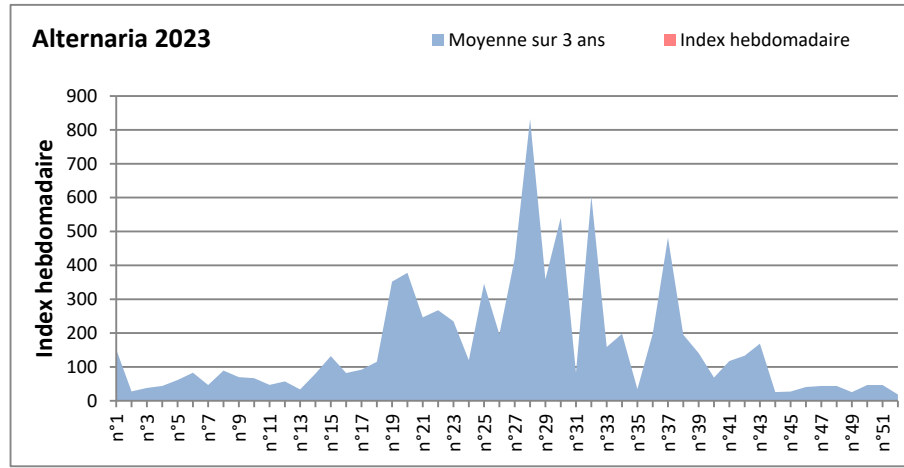

**DONNEES TOUTES MOISSURES**

	Spores	1ère position		2ème position		3ème position		4ème position		TOTAL
		Nom	Qté	Nom	Qté	Nom	Qté	Nom	Qté	
<b>BORDEAUX</b>	Sem en cours	Ascospores	/	Cladosporium	/	Alternaria	/	Ganoderma	/	/
	Sem-1		16269		10866		1216		793	31945
	Sem-2		9917		15884		2187		489	31095
<b>DINAN</b>	Sem en cours	Ascospores	/	Cladosporium	/	Alternaria	/	Ganoderma	/	/
	Sem-1		/		/		/		/	/
	Sem-2		/		/		/		/	/
<b>LYON</b>	Sem en cours	Ascospores	/	Cladosporium	/	Basidiospores	/	Alternaria	/	/
	Sem-1		/		/		/		/	/
	Sem-2		/		/		/		/	/
<b>NICE</b>	Sem en cours	Ascospores	/	Cladosporium	/	Alternaria	/	Ustilago	/	/
	Sem-1		/		/		/		/	/
	Sem-2		1926		506		62		183	3008
<b>PARIS</b>	Sem en cours	Cladosporium	65875	Alternaria	19468	Ascospores	8990	Didymella	1116	98642
	Sem-1		59303		4495		8432		0	74431
	Sem-2		45618		1767		1860		155	50375
<b>SACLAY</b>	Sem en cours	Cladosporium	40704	Ascospores	5537	Alternaria	5167	Didymella	676	53306
	Sem-1		48941		18971		3108		1150	73187
	Sem-2		104932		76310		1892		237	189259
<b>TOULOUSE</b>	Sem en cours	Cladosporium	18969	Ascospores	16878	Alternaria	2400	Pithomyces	642	41263
	Sem-1		14752		43675		2333		34	64757
	Sem-2		32538		31626		4998		1148	73866

**COMMENTAIRE :** Les ascospores et cladosporiums sont en tête du classement des moisissures de la semaine. Attention aux alternarias, notamment à Paris.

**DONNEES ALTERNARIA - CLADOSPORIUM**

**AIX EN PROVENCE**

**ANDORRA**

**BORDEAUX**

**DINAN**

MELUN

MONTLUCON

**NANTES**

**NICE**

**STRASBOURG**