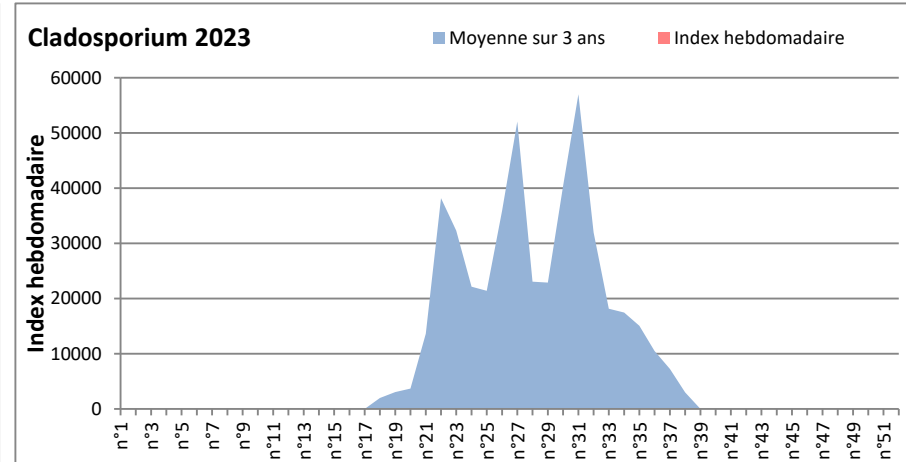

**DONNEES TOUTES MOISSURES**

	Spores	1ère position		2ème position		3ème position		4ème position		TOTAL
		Nom	Qté	Nom	Qté	Nom	Qté	Nom	Qté	
<b>BORDEAUX</b>	Sem en cours	Ascospores	/	Cladosporium	/	Alternaria	/	Ganoderma	/	/
	Sem-1		16269		10866		1216		793	31945
	Sem-2		9917		15884		2187		489	31095
<b>DINAN</b>	Sem en cours	Ascospores	/	Cladosporium	/	Alternaria	/	Ganoderma	/	/
	Sem-1		/		/		/		/	/
	Sem-2		/		/		/		/	/
<b>LYON</b>	Sem en cours	Ascospores	/	Cladosporium	/	Basidiospores	/	Alternaria	/	/
	Sem-1		/		/		/		/	/
	Sem-2		/		/		/		/	/
<b>NICE</b>	Sem en cours	Ascospores	/	Cladosporium	/	Alternaria	/	Ustilago	/	/
	Sem-1		/		/		/		/	/
	Sem-2		1926		506		62		183	3008
<b>PARIS</b>	Sem en cours	Cladosporium	65875	Alternaria	19468	Ascospores	8990	Didymella	1116	98642
	Sem-1		59303		4495		8432		0	74431
	Sem-2		45618		1767		1860		155	50375
<b>SACLAY</b>	Sem en cours	Cladosporium	40704	Ascospores	5537	Alternaria	5167	Didymella	676	53306
	Sem-1		48941		18971		3108		1150	73187
	Sem-2		104932		76310		1892		237	189259
<b>TOULOUSE</b>	Sem en cours	Cladosporium	18969	Ascospores	16878	Alternaria	2400	Pithomyces	642	41263
	Sem-1		14752		43675		2333		34	64757
	Sem-2		32538		31626		4998		1148	73866

**COMMENTAIRE :** Les ascospores et cladosporiums sont en tête du classement des moisissures de la semaine. Attention aux alternarias, notamment à Paris.

**DONNEES ALTERNARIA - CLADOSPORIUM**

**AIX EN PROVENCE**

**ANDORRA**

**BORDEAUX**

**DINAN**

MELUN

MONTLUCON

**NANTES**

**NICE**

**STRASBOURG**

**TOULOUSE**