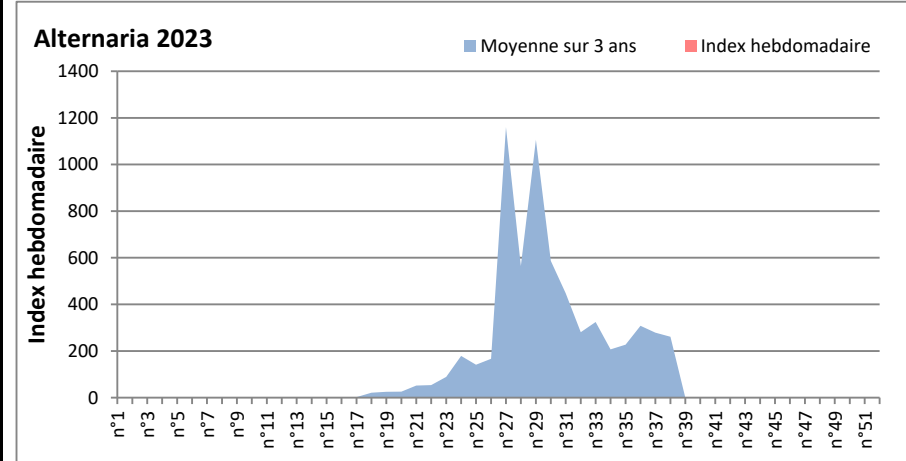

**DONNEES TOUTES MOISSURES**

	Spores	1ère position		2ème position		3ème position		4ème position		TOTAL
		Nom	Qté	Nom	Qté	Nom	Qté	Nom	Qté	
<b>BORDEAUX</b>	Sem en cours	Ascospores	/	Cladosporium	/	Alternaria	/	Ganoderma	/	/
	Sem-1		16269		10866		1216		793	31945
	Sem-2		9917		15884		2187		489	31095
<b>DINAN</b>	Sem en cours	Ascospores	/	Cladosporium	/	Alternaria	/	Ganoderma	/	/
	Sem-1		/		/		/		/	/
	Sem-2		/		/		/		/	/
<b>LYON</b>	Sem en cours	Ascospores	/	Cladosporium	/	Basidiospores	/	Alternaria	/	/
	Sem-1		/		/		/		/	/
	Sem-2		/		/		/		/	/
<b>NICE</b>	Sem en cours	Ascospores	/	Cladosporium	/	Alternaria	/	Ustilago	/	/
	Sem-1		/		/		/		/	/
	Sem-2		1926		506		62		183	3008
<b>PARIS</b>	Sem en cours	Cladosporium	65875	Alternaria	19468	Ascospores	8990	Didymella	1116	98642
	Sem-1		59303		4495		8432		0	74431
	Sem-2		45618		1767		1860		155	50375
<b>SACLAY</b>	Sem en cours	Cladosporium	40704	Ascospores	5537	Alternaria	5167	Didymella	676	53306
	Sem-1		48941		18971		3108		1150	73187
	Sem-2		104932		76310		1892		237	189259
<b>TOULOUSE</b>	Sem en cours	Cladosporium	18969	Ascospores	16878	Alternaria	2400	Pithomyces	642	41263
	Sem-1		14752		43675		2333		34	64757
	Sem-2		32538		31626		4998		1148	73866

**COMMENTAIRE :** Les ascospores et cladosporiums sont en tête du classement des moisissures de la semaine. Attention aux alternarias, notamment à Paris.

**DONNEES ALTERNARIA - CLADOSPORIUM**

**AIX EN PROVENCE**

**ANDORRA**

**BORDEAUX**

**DINAN**

MELUN

MONTLUCON

**NANTES**

**NICE**

**STRASBOURG**

**TOULOUSE**