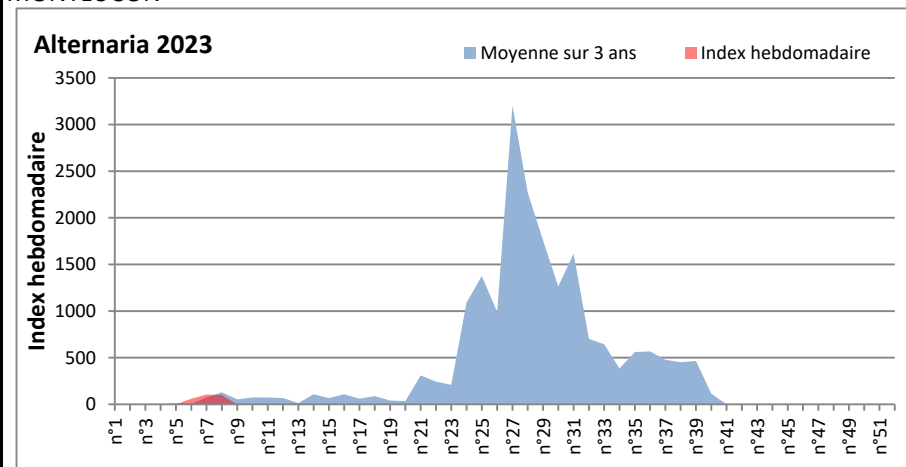

**DONNEES TOUTES MOISSURES**

	Spores	1ère position		2ème position		3ème position		4ème position		TOTAL
		Nom	Qté	Nom	Qté	Nom	Qté	Nom	Qté	
<b>BORDEAUX</b>	Sem en cours	Ascospores	/	Cladosporium	/	Alternaria	/	Ganoderma	/	/
	Sem-1		16269		10866		1216		793	31945
	Sem-2		9917		15884		2187		489	31095
<b>DINAN</b>	Sem en cours	Ascospores	/	Cladosporium	/	Alternaria	/	Ganoderma	/	/
	Sem-1		/		/		/		/	/
	Sem-2		/		/		/		/	/
<b>LYON</b>	Sem en cours	Ascospores	/	Cladosporium	/	Basidiospores	/	Alternaria	/	/
	Sem-1		/		/		/		/	/
	Sem-2		/		/		/		/	/
<b>NICE</b>	Sem en cours	Ascospores	/	Cladosporium	/	Alternaria	/	Ustilago	/	/
	Sem-1		/		/		/		/	/
	Sem-2		1926		506		62		183	3008
<b>PARIS</b>	Sem en cours	Cladosporium	65875	Alternaria	19468	Ascospores	8990	Didymella	1116	98642
	Sem-1		59303		4495		8432		0	74431
	Sem-2		45618		1767		1860		155	50375
<b>SACLAY</b>	Sem en cours	Cladosporium	40704	Ascospores	5537	Alternaria	5167	Didymella	676	53306
	Sem-1		48941		18971		3108		1150	73187
	Sem-2		104932		76310		1892		237	189259
<b>TOULOUSE</b>	Sem en cours	Cladosporium	18969	Ascospores	16878	Alternaria	2400	Pithomyces	642	41263
	Sem-1		14752		43675		2333		34	64757
	Sem-2		32538		31626		4998		1148	73866

**COMMENTAIRE :** Les ascospores et cladosporiums sont en tête du classement des moisissures de la semaine. Attention aux alternarias, notamment à Paris.

**DONNEES ALTERNARIA - CLADOSPORIUM**

**AIX EN PROVENCE**

**ANDORRA**

**BORDEAUX**

**DINAN**

MELUN

MONTLUCON

**NANTES**

**NICE**

**STRASBOURG**

**TOULOUSE**