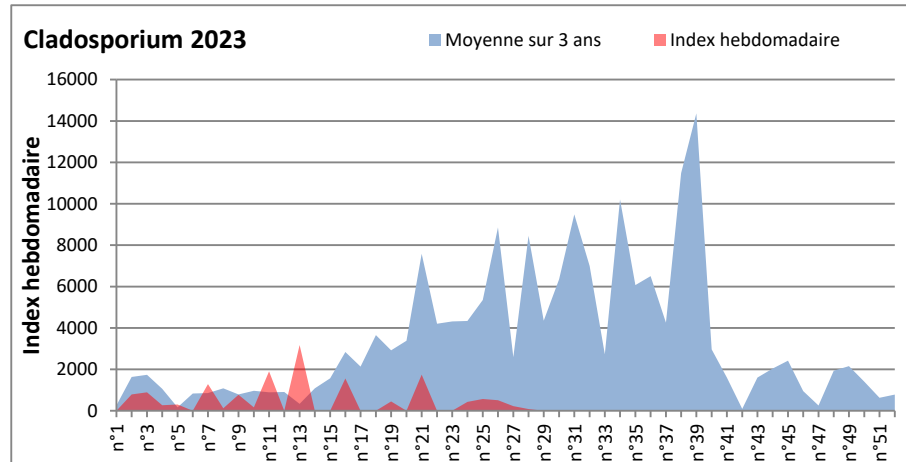

**DONNEES TOUTES MOISSURES**

	Spores	1ère position		2ème position		3ème position		4ème position		TOTAL
		Nom	Qté	Nom	Qté	Nom	Qté	Nom	Qté	
<b>BORDEAUX</b>	Sem en cours	Ascospores	/	Cladosporium	/	Alternaria	/	Ganoderma	/	/
	Sem-1		16269		10866		1216		793	31945
	Sem-2		9917		15884		2187		489	31095
<b>DINAN</b>	Sem en cours	Ascospores	/	Cladosporium	/	Alternaria	/	Ganoderma	/	/
	Sem-1		/		/		/		/	/
	Sem-2		/		/		/		/	/
<b>LYON</b>	Sem en cours	Ascospores	/	Cladosporium	/	Basidiospores	/	Alternaria	/	/
	Sem-1		/		/		/		/	/
	Sem-2		/		/		/		/	/
<b>NICE</b>	Sem en cours	Ascospores	/	Cladosporium	/	Alternaria	/	Ustilago	/	/
	Sem-1		/		/		/		/	/
	Sem-2		1926		506		62		183	3008
<b>PARIS</b>	Sem en cours	Cladosporium	65875	Alternaria	19468	Ascospores	8990	Didymella	1116	98642
	Sem-1		59303		4495		8432		0	74431
	Sem-2		45618		1767		1860		155	50375
<b>SACLAY</b>	Sem en cours	Cladosporium	40704	Ascospores	5537	Alternaria	5167	Didymella	676	53306
	Sem-1		48941		18971		3108		1150	73187
	Sem-2		104932		76310		1892		237	189259
<b>TOULOUSE</b>	Sem en cours	Cladosporium	18969	Ascospores	16878	Alternaria	2400	Pithomyces	642	41263
	Sem-1		14752		43675		2333		34	64757
	Sem-2		32538		31626		4998		1148	73866

**COMMENTAIRE :** Les ascospores et cladosporiums sont en tête du classement des moisissures de la semaine. Attention aux alternarias, notamment à Paris.

**DONNEES ALTERNARIA - CLADOSPORIUM**

**AIX EN PROVENCE**

**ANDORRA**

**BORDEAUX**

**DINAN**

MELUN

MONTLUCON

**NANTES**

**NICE**

**STRASBOURG**

**TOULOUSE**