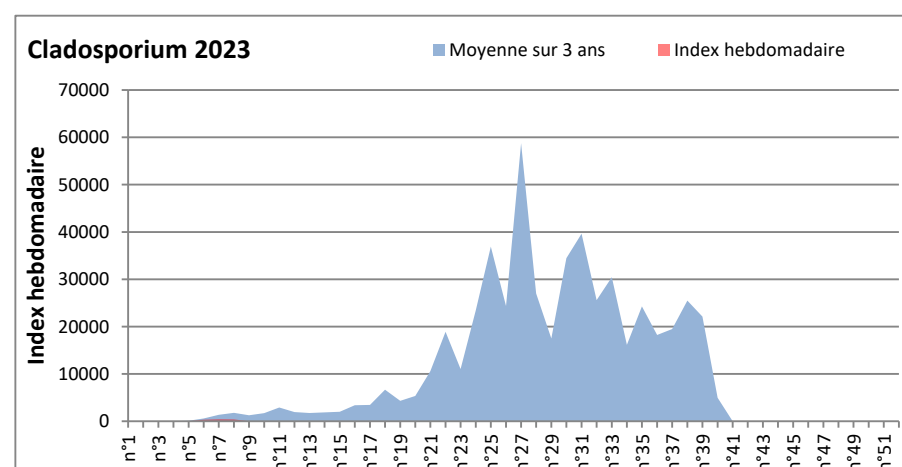

**DONNEES TOUTES MOISSURES**

	Spores	1ère position		2ème position		3ème position		4ème position		TOTAL
		Nom	Qté	Nom	Qté	Nom	Qté	Nom	Qté	
<b>BORDEAUX</b>	Sem en cours	Ascospores	/	Cladosporium	/	Alternaria	/	Ganoderma	/	/
	Sem-1		16269		10866		1216		793	31945
	Sem-2		9917		15884		2187		489	31095
<b>DINAN</b>	Sem en cours	Ascospores	/	Cladosporium	/	Alternaria	/	Ganoderma	/	/
	Sem-1		/		/		/		/	/
	Sem-2		/		/		/		/	/
<b>LYON</b>	Sem en cours	Ascospores	/	Cladosporium	/	Basidiospores	/	Alternaria	/	/
	Sem-1		/		/		/		/	/
	Sem-2		/		/		/		/	/
<b>NICE</b>	Sem en cours	Ascospores	/	Cladosporium	/	Alternaria	/	Ustilago	/	/
	Sem-1		/		/		/		/	/
	Sem-2		1926		506		62		183	3008
<b>PARIS</b>	Sem en cours	Cladosporium	65875	Alternaria	19468	Ascospores	8990	Didymella	1116	98642
	Sem-1		59303		4495		8432		0	74431
	Sem-2		45618		1767		1860		155	50375
<b>SACLAY</b>	Sem en cours	Cladosporium	40704	Ascospores	5537	Alternaria	5167	Didymella	676	53306
	Sem-1		48941		18971		3108		1150	73187
	Sem-2		104932		76310		1892		237	189259
<b>TOULOUSE</b>	Sem en cours	Cladosporium	18969	Ascospores	16878	Alternaria	2400	Pithomyces	642	41263
	Sem-1		14752		43675		2333		34	64757
	Sem-2		32538		31626		4998		1148	73866

**COMMENTAIRE :** Les ascospores et cladosporiums sont en tête du classement des moisissures de la semaine. Attention aux alternarias, notamment à Paris.

**DONNEES ALTERNARIA - CLADOSPORIUM**

**AIX EN PROVENCE**

**ANDORRA**

**BORDEAUX**

**DINAN**

MELUN

MONTLUCON

**NANTES**

**NICE**

**STRASBOURG**

**TOULOUSE**