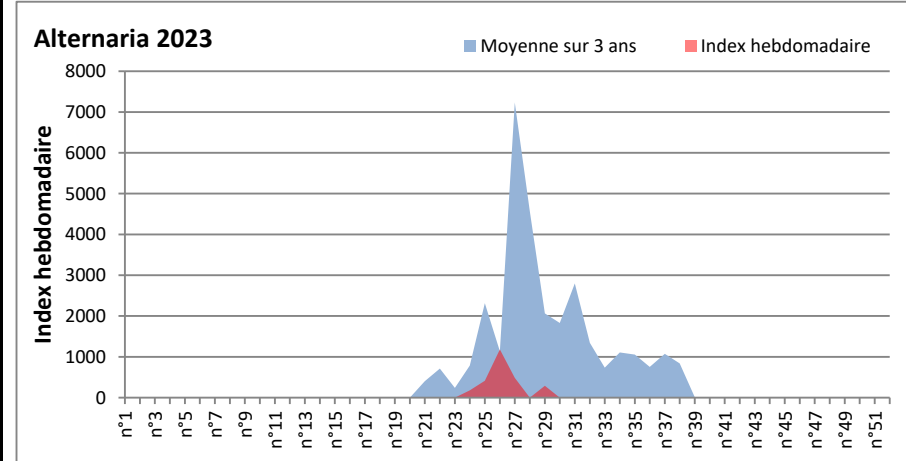

**DONNEES TOUTES MOISSURES**

	Spores	1ère position		2ème position		3ème position		4ème position		TOTAL
		Nom	Qté	Nom	Qté	Nom	Qté	Nom	Qté	
<b>BORDEAUX</b>	Sem en cours	Ascospores	/	Cladosporium	/	Alternaria	/	Ganoderma	/	/
	Sem-1		16269		10866		1216		793	31945
	Sem-2		9917		15884		2187		489	31095
<b>DINAN</b>	Sem en cours	Ascospores	/	Cladosporium	/	Alternaria	/	Ganoderma	/	/
	Sem-1		/		/		/		/	/
	Sem-2		/		/		/		/	/
<b>LYON</b>	Sem en cours	Ascospores	/	Cladosporium	/	Basidiospores	/	Alternaria	/	/
	Sem-1		/		/		/		/	/
	Sem-2		/		/		/		/	/
<b>NICE</b>	Sem en cours	Ascospores	/	Cladosporium	/	Alternaria	/	Ustilago	/	/
	Sem-1		/		/		/		/	/
	Sem-2		1926		506		62		183	3008
<b>PARIS</b>	Sem en cours	Cladosporium	65875	Alternaria	19468	Ascospores	8990	Didymella	1116	98642
	Sem-1		59303		4495		8432		0	74431
	Sem-2		45618		1767		1860		155	50375
<b>SACLAY</b>	Sem en cours	Cladosporium	40704	Ascospores	5537	Alternaria	5167	Didymella	676	53306
	Sem-1		48941		18971		3108		1150	73187
	Sem-2		104932		76310		1892		237	189259
<b>TOULOUSE</b>	Sem en cours	Cladosporium	18969	Ascospores	16878	Alternaria	2400	Pithomyces	642	41263
	Sem-1		14752		43675		2333		34	64757
	Sem-2		32538		31626		4998		1148	73866

**COMMENTAIRE :** Les ascospores et cladosporiums sont en tête du classement des moisissures de la semaine. Attention aux alternarias, notamment à Paris.

**DONNEES ALTERNARIA - CLADOSPORIUM**

**AIX EN PROVENCE**

**ANDORRA**

**BORDEAUX**

**DINAN**

MELUN

MONTLUCON

**NANTES**

**NICE**

**STRASBOURG**

**TOULOUSE**