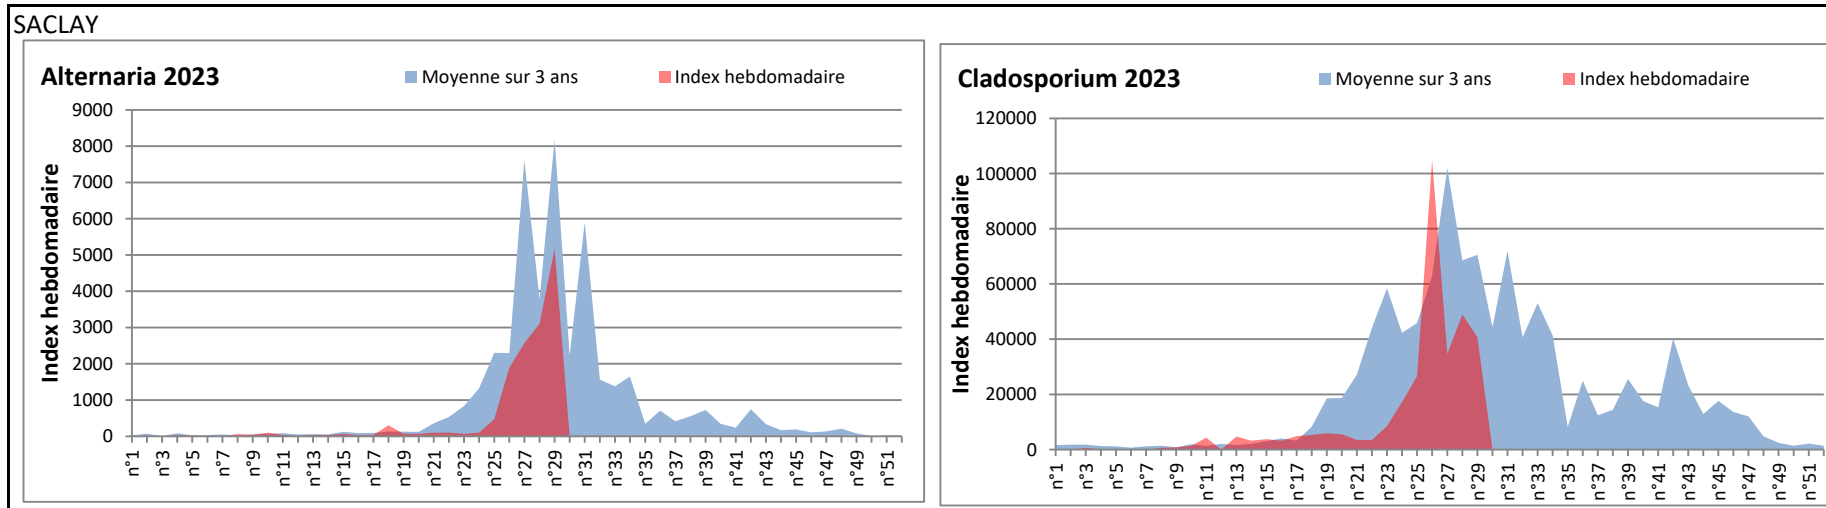

**DONNEES TOUTES MOISSURES**

	Spores	1ère position		2ème position		3ème position		4ème position		TOTAL
		Nom	Qté	Nom	Qté	Nom	Qté	Nom	Qté	
<b>BORDEAUX</b>	Sem en cours	Ascospores	/	Cladosporium	/	Alternaria	/	Ganoderma	/	/
	Sem-1		16269		10866		1216		793	31945
	Sem-2		9917		15884		2187		489	31095
<b>DINAN</b>	Sem en cours	Ascospores	/	Cladosporium	/	Alternaria	/	Ganoderma	/	/
	Sem-1		/		/		/		/	/
	Sem-2		/		/		/		/	/
<b>LYON</b>	Sem en cours	Ascospores	/	Cladosporium	/	Basidiospores	/	Alternaria	/	/
	Sem-1		/		/		/		/	/
	Sem-2		/		/		/		/	/
<b>NICE</b>	Sem en cours	Ascospores	/	Cladosporium	/	Alternaria	/	Ustilago	/	/
	Sem-1		/		/		/		/	/
	Sem-2		1926		506		62		183	3008
<b>PARIS</b>	Sem en cours	Cladosporium	65875	Alternaria	19468	Ascospores	8990	Didymella	1116	98642
	Sem-1		59303		4495		8432		0	74431
	Sem-2		45618		1767		1860		155	50375
<b>SACLAY</b>	Sem en cours	Cladosporium	40704	Ascospores	5537	Alternaria	5167	Didymella	676	53306
	Sem-1		48941		18971		3108		1150	73187
	Sem-2		104932		76310		1892		237	189259
<b>TOULOUSE</b>	Sem en cours	Cladosporium	18969	Ascospores	16878	Alternaria	2400	Pithomyces	642	41263
	Sem-1		14752		43675		2333		34	64757
	Sem-2		32538		31626		4998		1148	73866

**COMMENTAIRE :** Les ascospores et cladosporiums sont en tête du classement des moisissures de la semaine. Attention aux alternarias, notamment à Paris.

**DONNEES ALTERNARIA - CLADOSPORIUM**

**AIX EN PROVENCE**

**ANDORRA**

**BORDEAUX**

**DINAN**

MELUN

MONTLUCON

**NANTES**

**NICE**

**STRASBOURG**

**TOULOUSE**