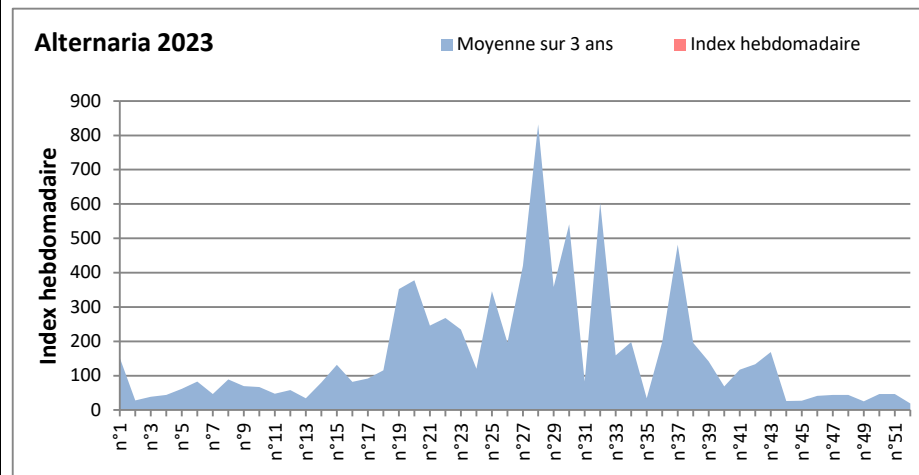

DONNEES TOUTES MOISSURES

	Spores	1ère position		2ème position		3ème position		4ème position		TOTAL
		Nom	Qté	Nom	Qté	Nom	Qté	Nom	Qté	
BORDEAUX	Sem en cours	Ascospores	/	Cladosporium	/	Basidiospores	/	Aspergillaceae	/	/
	Sem-1		14010		1724		611		339	17124
	Sem-2		/		/		/		/	/
DINAN	Sem en cours	Ascospores	/	Cladosporium	/	Alternaria	/	Ganoderma	/	/
	Sem-1		/		/		/		/	/
	Sem-2		/		/		/		/	/
LYON	Sem en cours	Ascospores	2881	Aspergillaceae	643	Cladosporium	568	Alternaria	78	4378
	Sem-1		/		/		/		/	/
	Sem-2		/		/		/		/	/
NICE	Sem en cours	Ascospores	/	Aspergillaceae	/	Cladosporium	/	Basidiospores	/	/
	Sem-1		731		508		265		63	1672
	Sem-2		2046		103		894		0	3941
PARIS	Sem en cours	Ascospores	/	Cladosporium	/	Alternaria	/	Basidiospores	/	/
	Sem-1		/		/		/		/	/
	Sem-2		/		/		/		/	/
SACLAY	Sem en cours	Ascospores	2713	Basidiospores	225	Cladosporium	103	Aspergillaceae	144	3764
	Sem-1		3361		386		104		123	4287
	Sem-2		7631		306		609		226	9532
TOULOUSE	Sem en cours	Ascospores	5638	Cladosporium	1352	Aspergillaceae	1015	Myxomycetes	34	8378
	Sem-1		8642		1521		914		204	11553
	Sem-2		/		/		/		/	/

COMMENTAIRE : Les concentrations de spores de moisissures sont encore faibles en ce début d'année.

Les ascospores sont en tête du classement des moisissures de la semaine.

Attention aux spores de cladosporium et alternaria qui sont très allergisantes et bien présents dans l'air.

DONNEES ALTERNARIA - CLADOSPORIUM

AIX EN PROVENCE

ANDORRA

DONNEES ALTERNARIA - CLADOSPORIUM

BORDEAUX

DINAN

DONNEES ALTERNARIA - CLADOSPORIUM

DONNEES ALTERNARIA - CLADOSPORIUM