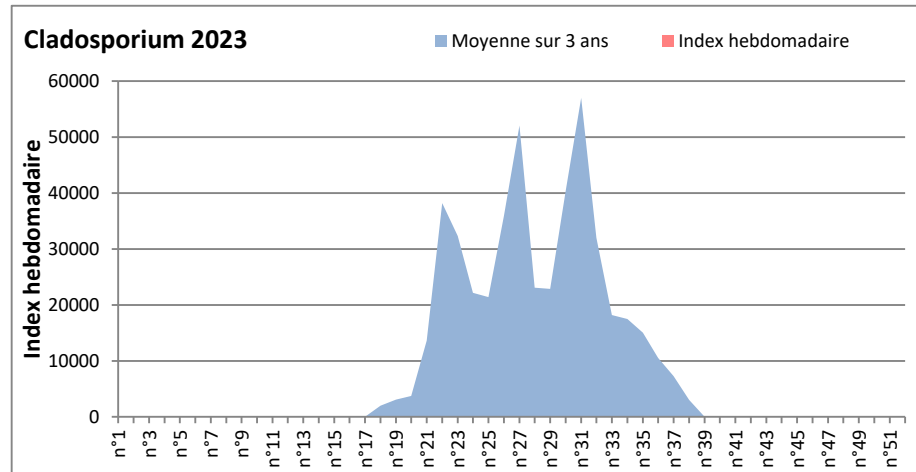

DONNEES TOUTES MOISSURES

	Spores	1ère position		2ème position		3ème position		4ème position		TOTAL
		Nom	Qté	Nom	Qté	Nom	Qté	Nom	Qté	
BORDEAUX	Sem en cours	Ascospores	/	Cladosporium	/	Basidiospores	/	Aspergillaceae	/	/
	Sem-1		14010		1724		611		339	17124
	Sem-2		/		/		/		/	/
DINAN	Sem en cours	Ascospores	/	Cladosporium	/	Alternaria	/	Ganoderma	/	/
	Sem-1		/		/		/		/	/
	Sem-2		/		/		/		/	/
LYON	Sem en cours	Ascospores	2881	Aspergillaceae	643	Cladosporium	568	Alternaria	78	4378
	Sem-1		/		/		/		/	/
	Sem-2		/		/		/		/	/
NICE	Sem en cours	Ascospores	/	Aspergillaceae	/	Cladosporium	/	Basidiospores	/	/
	Sem-1		731		508		265		63	1672
	Sem-2		2046		103		894		0	3941
PARIS	Sem en cours	Ascospores	/	Cladosporium	/	Alternaria	/	Basidiospores	/	/
	Sem-1		/		/		/		/	/
	Sem-2		/		/		/		/	/
SACLAY	Sem en cours	Ascospores	2713	Basidiospores	225	Cladosporium	103	Aspergillaceae	144	3764
	Sem-1		3361		386		104		123	4287
	Sem-2		7631		306		609		226	9532
TOULOUSE	Sem en cours	Ascospores	5638	Cladosporium	1352	Aspergillaceae	1015	Myxomycetes	34	8378
	Sem-1		8642		1521		914		204	11553
	Sem-2		/		/		/		/	/

COMMENTAIRE : Les concentrations de spores de moisissures sont encore faibles en ce début d'année.

Les ascospores sont en tête du classement des moisissures de la semaine.

Attention aux spores de cladosporium et alternaria qui sont très allergisantes et bien présents dans l'air.

DONNEES ALTERNARIA - CLADOSPORIUM

AIX EN PROVENCE

ANDORRA

DONNEES ALTERNARIA - CLADOSPORIUM

BORDEAUX

DINAN

DONNEES ALTERNARIA - CLADOSPORIUM

DONNEES ALTERNARIA - CLADOSPORIUM