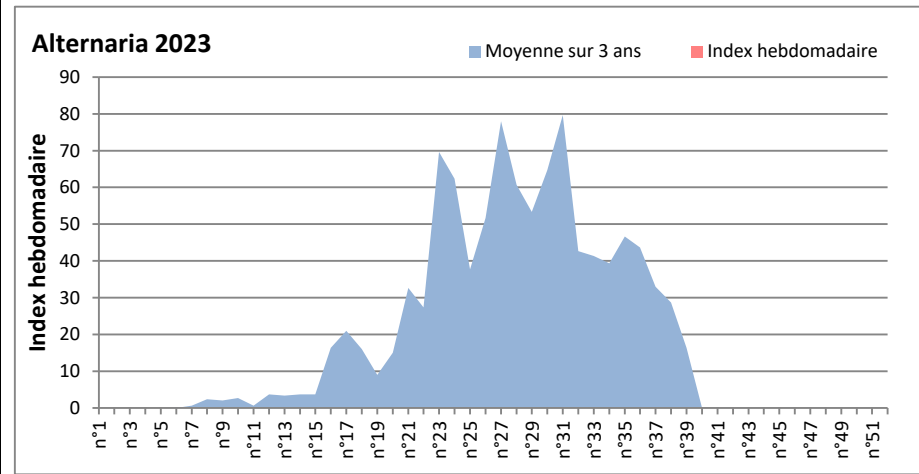

DONNEES TOUTES MOISSURES

	Spores	1ère position		2ème position		3ème position		4ème position		TOTAL
		Nom	Qté	Nom	Qté	Nom	Qté	Nom	Qté	
BORDEAUX	Sem en cours	Ascospores	/	Cladosporium	/	Basidiospores	/	Aspergillaceae	/	/
	Sem-1		14010		1724		611		339	17124
	Sem-2		/		/		/		/	/
DINAN	Sem en cours	Ascospores	/	Cladosporium	/	Alternaria	/	Ganoderma	/	/
	Sem-1		/		/		/		/	/
	Sem-2		/		/		/		/	/
LYON	Sem en cours	Ascospores	2881	Aspergillaceae	643	Cladosporium	568	Alternaria	78	4378
	Sem-1		/		/		/		/	/
	Sem-2		/		/		/		/	/
NICE	Sem en cours	Ascospores	/	Aspergillaceae	/	Cladosporium	/	Basidiospores	/	/
	Sem-1		731		508		265		63	1672
	Sem-2		2046		103		894		0	3941
PARIS	Sem en cours	Ascospores	/	Cladosporium	/	Alternaria	/	Basidiospores	/	/
	Sem-1		/		/		/		/	/
	Sem-2		/		/		/		/	/
SACLAY	Sem en cours	Ascospores	2713	Basidiospores	225	Cladosporium	103	Aspergillaceae	144	3764
	Sem-1		3361		386		104		123	4287
	Sem-2		7631		306		609		226	9532
TOULOUSE	Sem en cours	Ascospores	5638	Cladosporium	1352	Aspergillaceae	1015	Myxomycetes	34	8378
	Sem-1		8642		1521		914		204	11553
	Sem-2		/		/		/		/	/

COMMENTAIRE : Les concentrations de spores de moisissures sont encore faibles en ce début d'année.

Les ascospores sont en tête du classement des moisissures de la semaine.

Attention aux spores de cladosporium et alternaria qui sont très allergisantes et bien présents dans l'air.

DONNEES ALTERNARIA - CLADOSPORIUM

AIX EN PROVENCE

ANDORRA

DONNEES ALTERNARIA - CLADOSPORIUM

BORDEAUX

DINAN

DONNEES ALTERNARIA - CLADOSPORIUM

DONNEES ALTERNARIA - CLADOSPORIUM