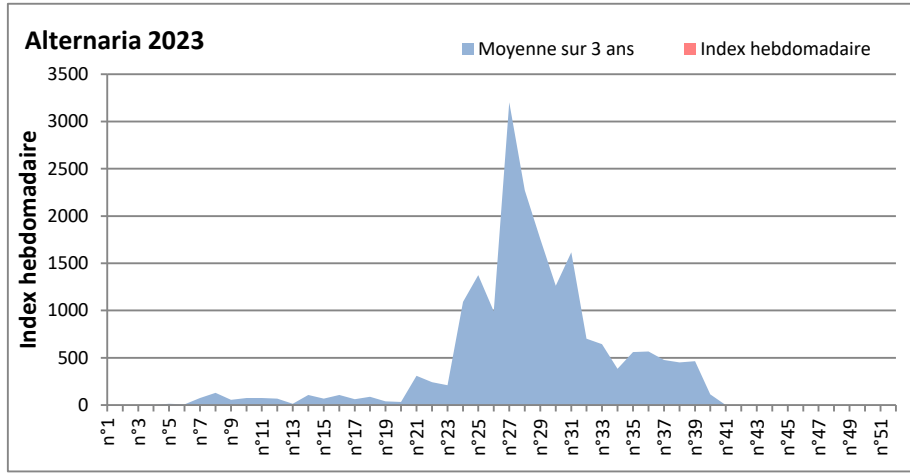

DONNEES TOUTES MOISSURES

	Spores	1ère position		2ème position		3ème position		4ème position		TOTAL
		Nom	Qté	Nom	Qté	Nom	Qté	Nom	Qté	
BORDEAUX	Sem en cours	Ascospores	/	Cladosporium	/	Basidiospores	/	Aspergillaceae	/	/
	Sem-1		14010		1724		611		339	17124
	Sem-2		/		/		/		/	/
DINAN	Sem en cours	Ascospores	/	Cladosporium	/	Alternaria	/	Ganoderma	/	/
	Sem-1		/		/		/		/	/
	Sem-2		/		/		/		/	/
LYON	Sem en cours	Ascospores	2881	Aspergillaceae	643	Cladosporium	568	Alternaria	78	4378
	Sem-1		/		/		/		/	/
	Sem-2		/		/		/		/	/
NICE	Sem en cours	Ascospores	/	Aspergillaceae	/	Cladosporium	/	Basidiospores	/	/
	Sem-1		731		508		265		63	1672
	Sem-2		2046		103		894		0	3941
PARIS	Sem en cours	Ascospores	/	Cladosporium	/	Alternaria	/	Basidiospores	/	/
	Sem-1		/		/		/		/	/
	Sem-2		/		/		/		/	/
SACLAY	Sem en cours	Ascospores	2713	Basidiospores	225	Cladosporium	103	Aspergillaceae	144	3764
	Sem-1		3361		386		104		123	4287
	Sem-2		7631		306		609		226	9532
TOULOUSE	Sem en cours	Ascospores	5638	Cladosporium	1352	Aspergillaceae	1015	Myxomycetes	34	8378
	Sem-1		8642		1521		914		204	11553
	Sem-2		/		/		/		/	/

COMMENTAIRE : Les concentrations de spores de moisissures sont encore faibles en ce début d'année.

Les ascospores sont en tête du classement des moisissures de la semaine.

Attention aux spores de cladosporium et alternaria qui sont très allergisantes et bien présents dans l'air.

DONNEES ALTERNARIA - CLADOSPORIUM

AIX EN PROVENCE

ANDORRA

DONNEES ALTERNARIA - CLADOSPORIUM

BORDEAUX

DINAN

DONNEES ALTERNARIA - CLADOSPORIUM

DONNEES ALTERNARIA - CLADOSPORIUM

MELUN

MONTLUCON

DONNEES ALTERNARIA - CLADOSPORIUM

NANTES

NICE

DONNEES ALTERNARIA - CLADOSPORIUM

PARIS

SACLAY