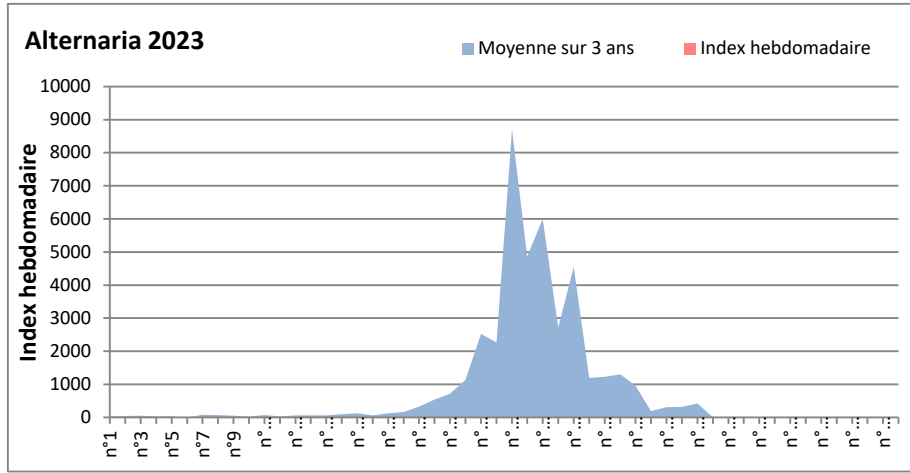

COMMENTAIRE : Les concentrations de spores de moisissures sont encore faibles en ce début d'année.

Les ascospores sont en tête du classement des moisissures de la semaine.

Attention aux spores de cladosporium et alternaria qui sont très allergisantes et bien présents dans l'air.

DONNEES ALTERNARIA - CLADOSPORIUM

AIX EN PROVENCE

ANDORRA

DONNEES ALTERNARIA - CLADOSPORIUM

BORDEAUX

DINAN

DONNEES ALTERNARIA - CLADOSPORIUM

DONNEES ALTERNARIA - CLADOSPORIUM

MELUN

MONTLUCON

DONNEES ALTERNARIA - CLADOSPORIUM

NANTES

NICE

DONNEES ALTERNARIA - CLADOSPORIUM

PARIS

SACLAY