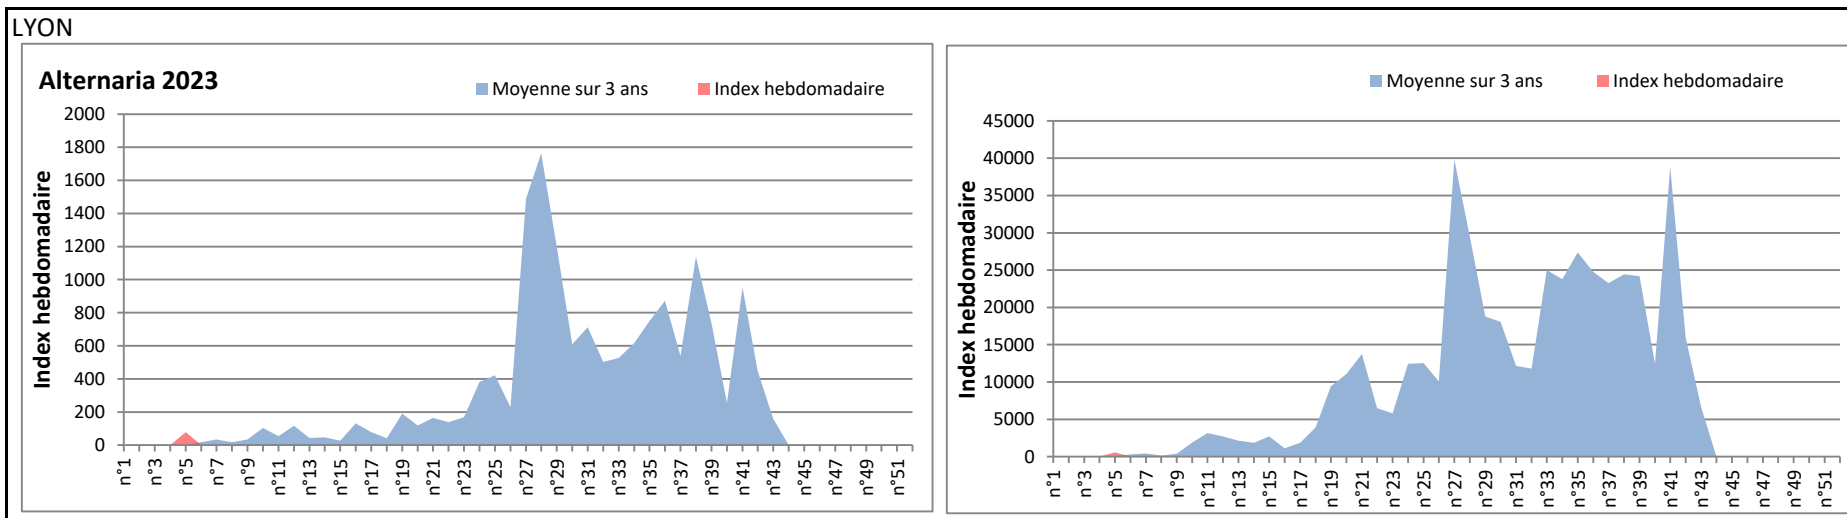

DONNEES TOUTES MOISSURES

	Spores	1ère position		2ème position		3ème position		4ème position		TOTAL
		Nom	Qté	Nom	Qté	Nom	Qté	Nom	Qté	
BORDEAUX	Sem en cours	Ascospores	/	Cladosporium	/	Basidiospores	/	Aspergillaceae	/	/
	Sem-1		14010		1724		611		339	17124
	Sem-2		/		/		/		/	/
DINAN	Sem en cours	Ascospores	/	Cladosporium	/	Alternaria	/	Ganoderma	/	/
	Sem-1		/		/		/		/	/
	Sem-2		/		/		/		/	/
LYON	Sem en cours	Ascospores	2881	Aspergillaceae	643	Cladosporium	568	Alternaria	78	4378
	Sem-1		/		/		/		/	/
	Sem-2		/		/		/		/	/
NICE	Sem en cours	Ascospores	/	Aspergillaceae	/	Cladosporium	/	Basidiospores	/	/
	Sem-1		731		508		265		63	1672
	Sem-2		2046		103		894		0	3941
PARIS	Sem en cours	Ascospores	/	Cladosporium	/	Alternaria	/	Basidiospores	/	/
	Sem-1		/		/		/		/	/
	Sem-2		/		/		/		/	/
SACLAY	Sem en cours	Ascospores	2713	Basidiospores	225	Cladosporium	103	Aspergillaceae	144	3764
	Sem-1		3361		386		104		123	4287
	Sem-2		7631		306		609		226	9532
TOULOUSE	Sem en cours	Ascospores	5638	Cladosporium	1352	Aspergillaceae	1015	Myxomycetes	34	8378
	Sem-1		8642		1521		914		204	11553
	Sem-2		/		/		/		/	/

COMMENTAIRE : Les concentrations de spores de moisissures sont encore faibles en ce début d'année.

Les ascospores sont en tête du classement des moisissures de la semaine.

Attention aux spores de cladosporium et alternaria qui sont très allergisantes et bien présents dans l'air.

DONNEES ALTERNARIA - CLADOSPORIUM

AIX EN PROVENCE

ANDORRA

DONNEES ALTERNARIA - CLADOSPORIUM

BORDEAUX

DINAN

DONNEES ALTERNARIA - CLADOSPORIUM

DONNEES ALTERNARIA - CLADOSPORIUM

MELUN

MONTLUCON

DONNEES ALTERNARIA - CLADOSPORIUM

NANTES

NICE

DONNEES ALTERNARIA - CLADOSPORIUM

PARIS

SACLAY