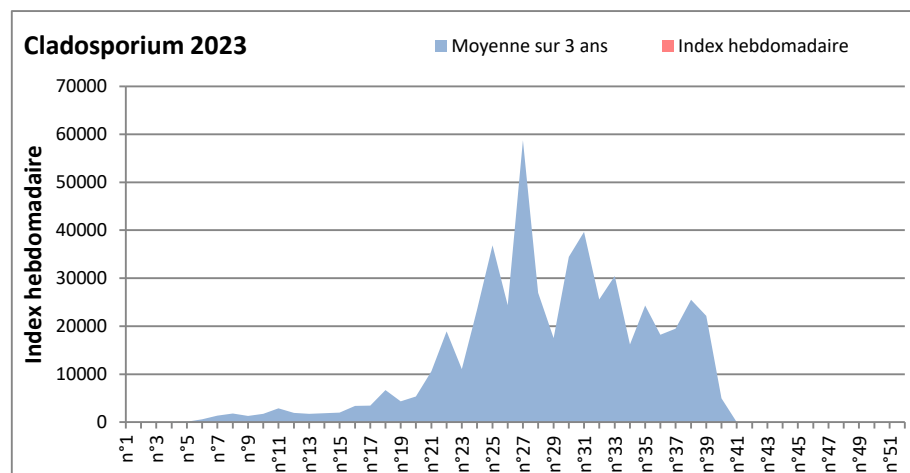

COMMENTAIRE : Les concentrations de spores de moisissures sont encore faibles en ce début d'année.

Les ascospores sont en tête du classement des moisissures de la semaine.

Attention aux spores de cladosporium et alternaria qui sont très allergisantes et bien présents dans l'air.

DONNEES ALTERNARIA - CLADOSPORIUM

AIX EN PROVENCE

ANDORRA

DONNEES ALTERNARIA - CLADOSPORIUM

BORDEAUX

DINAN

DONNEES ALTERNARIA - CLADOSPORIUM

DONNEES ALTERNARIA - CLADOSPORIUM

MELUN

MONTLUCON

DONNEES ALTERNARIA - CLADOSPORIUM

NANTES

NICE

DONNEES ALTERNARIA - CLADOSPORIUM

PARIS

SACLAY