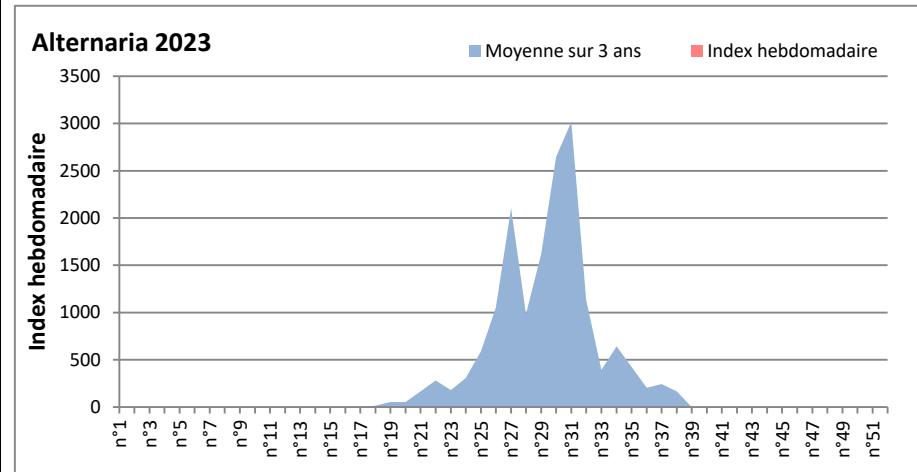

COMMENTAIRE : Les concentrations de spores de moisissures sont encore faibles en ce début d'année.

Les ascospores sont en tête du classement des moisissures de la semaine.

Attention aux spores de cladosporium et alternaria qui sont très allergisantes et bien présents dans l'air.

DONNEES ALTERNARIA - CLADOSPORIUM

AIX EN PROVENCE

ANDORRA

DONNEES ALTERNARIA - CLADOSPORIUM

BORDEAUX

DINAN

DONNEES ALTERNARIA - CLADOSPORIUM

DONNEES ALTERNARIA - CLADOSPORIUM

MELUN

MONTLUCON

DONNEES ALTERNARIA - CLADOSPORIUM

NANTES

NICE

DONNEES ALTERNARIA - CLADOSPORIUM

PARIS

SACLAY