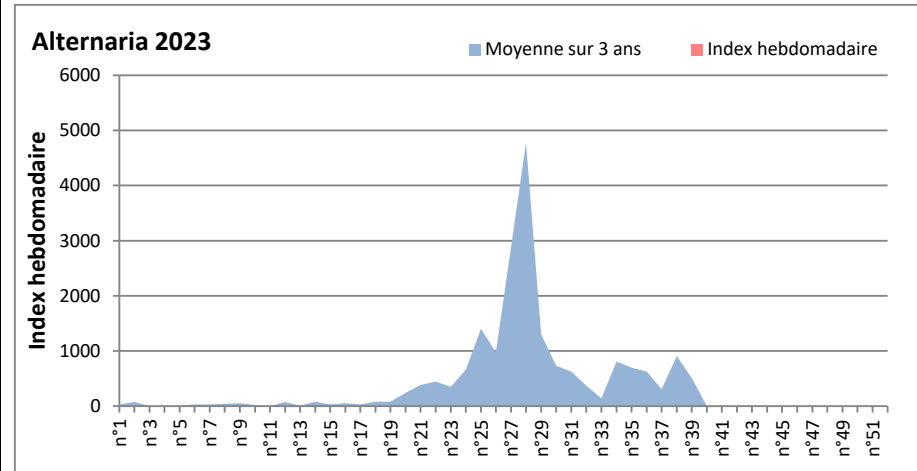

DONNEES TOUTES MOISSURES

	Spores	1ère position		2ème position		3ème position		4ème position		TOTAL
		Nom	Qté	Nom	Qté	Nom	Qté	Nom	Qté	
BORDEAUX	Sem en cours	Ascospores	/	Cladosporium	/	Basidiospores	/	Aspergillaceae	/	/
	Sem-1		14010		1724		611		339	17124
	Sem-2		/		/		/		/	/
DINAN	Sem en cours	Ascospores	/	Cladosporium	/	Alternaria	/	Ganoderma	/	/
	Sem-1		/		/		/		/	/
	Sem-2		/		/		/		/	/
LYON	Sem en cours	Ascospores	2881	Aspergillaceae	643	Cladosporium	568	Alternaria	78	4378
	Sem-1		/		/		/		/	/
	Sem-2		/		/		/		/	/
NICE	Sem en cours	Ascospores	/	Aspergillaceae	/	Cladosporium	/	Basidiospores	/	/
	Sem-1		731		508		265		63	1672
	Sem-2		2046		103		894		0	3941
PARIS	Sem en cours	Ascospores	/	Cladosporium	/	Alternaria	/	Basidiospores	/	/
	Sem-1		/		/		/		/	/
	Sem-2		/		/		/		/	/
SACLAY	Sem en cours	Ascospores	2713	Basidiospores	225	Cladosporium	103	Aspergillaceae	144	3764
	Sem-1		3361		386		104		123	4287
	Sem-2		7631		306		609		226	9532
TOULOUSE	Sem en cours	Ascospores	5638	Cladosporium	1352	Aspergillaceae	1015	Myxomycetes	34	8378
	Sem-1		8642		1521		914		204	11553
	Sem-2		/		/		/		/	/

COMMENTAIRE : Les concentrations de spores de moisissures sont encore faibles en ce début d'année.

Les ascospores sont en tête du classement des moisissures de la semaine.

Attention aux spores de cladosporium et alternaria qui sont très allergisantes et bien présents dans l'air.

DONNEES ALTERNARIA - CLADOSPORIUM

AIX EN PROVENCE

ANDORRA

DONNEES ALTERNARIA - CLADOSPORIUM

BORDEAUX

DINAN

DONNEES ALTERNARIA - CLADOSPORIUM

DONNEES ALTERNARIA - CLADOSPORIUM

MELUN

MONTLUCON

DONNEES ALTERNARIA - CLADOSPORIUM

NANTES

NICE

DONNEES ALTERNARIA - CLADOSPORIUM

PARIS

SACLAY