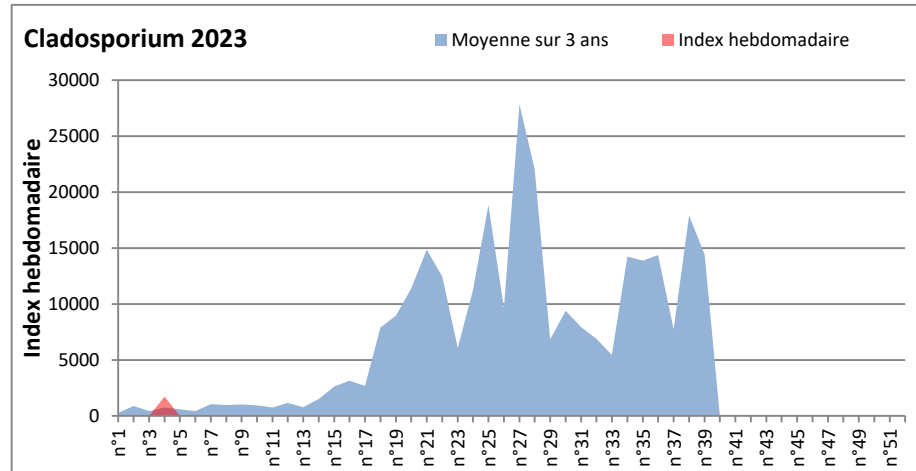

DONNEES TOUTES MOISSURES

	Spores	1ère position		2ème position		3ème position		4ème position		TOTAL
		Nom	Qté	Nom	Qté	Nom	Qté	Nom	Qté	
BORDEAUX	Sem en cours	Ascospores	/	Cladosporium	/	Basidiospores	/	Aspergillaceae	/	/
	Sem-1		14010		1724		611		339	17124
	Sem-2		/		/		/		/	/
DINAN	Sem en cours	Ascospores	/	Cladosporium	/	Alternaria	/	Ganoderma	/	/
	Sem-1		/		/		/		/	/
	Sem-2		/		/		/		/	/
LYON	Sem en cours	Ascospores	2881	Aspergillaceae	643	Cladosporium	568	Alternaria	78	4378
	Sem-1		/		/		/		/	/
	Sem-2		/		/		/		/	/
NICE	Sem en cours	Ascospores	/	Aspergillaceae	/	Cladosporium	/	Basidiospores	/	/
	Sem-1		731		508		265		63	1672
	Sem-2		2046		103		894		0	3941
PARIS	Sem en cours	Ascospores	/	Cladosporium	/	Alternaria	/	Basidiospores	/	/
	Sem-1		/		/		/		/	/
	Sem-2		/		/		/		/	/
SACLAY	Sem en cours	Ascospores	2713	Basidiospores	225	Cladosporium	103	Aspergillaceae	144	3764
	Sem-1		3361		386		104		123	4287
	Sem-2		7631		306		609		226	9532
TOULOUSE	Sem en cours	Ascospores	5638	Cladosporium	1352	Aspergillaceae	1015	Myxomycetes	34	8378
	Sem-1		8642		1521		914		204	11553
	Sem-2		/		/		/		/	/

COMMENTAIRE : Les concentrations de spores de moisissures sont encore faibles en ce début d'année.

Les ascospores sont en tête du classement des moisissures de la semaine.

Attention aux spores de cladosporium et alternaria qui sont très allergisantes et bien présents dans l'air.

DONNEES ALTERNARIA - CLADOSPORIUM

AIX EN PROVENCE

ANDORRA

DONNEES ALTERNARIA - CLADOSPORIUM

BORDEAUX

DINAN

DONNEES ALTERNARIA - CLADOSPORIUM

DONNEES ALTERNARIA - CLADOSPORIUM

MELUN

MONTLUCON

DONNEES ALTERNARIA - CLADOSPORIUM

NANTES

NICE

DONNEES ALTERNARIA - CLADOSPORIUM

PARIS

SACLAY