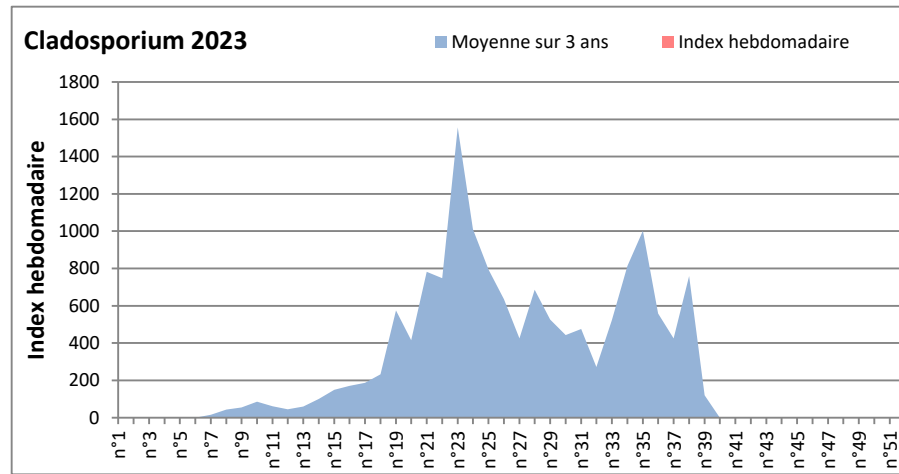

DONNEES TOUTES MOISSURES

	Spores	1ère position		2ème position		3ème position		4ème position		TOTAL
		Nom	Qté	Nom	Qté	Nom	Qté	Nom	Qté	
BORDEAUX	Sem en cours	Ascospores	/	Cladosporium	/	Basidiospores	/	Aspergillaceae	/	/
	Sem-1		14010		1724		611		339	17124
	Sem-2		/		/		/		/	/
DINAN	Sem en cours	Ascospores	/	Cladosporium	/	Alternaria	/	Ganoderma	/	/
	Sem-1		/		/		/		/	/
	Sem-2		/		/		/		/	/
LYON	Sem en cours	Ascospores	2881	Aspergillaceae	643	Cladosporium	568	Alternaria	78	4378
	Sem-1		/		/		/		/	/
	Sem-2		/		/		/		/	/
NICE	Sem en cours	Ascospores	/	Aspergillaceae	/	Cladosporium	/	Basidiospores	/	/
	Sem-1		731		508		265		63	1672
	Sem-2		2046		103		894		0	3941
PARIS	Sem en cours	Ascospores	/	Cladosporium	/	Alternaria	/	Basidiospores	/	/
	Sem-1		/		/		/		/	/
	Sem-2		/		/		/		/	/
SACLAY	Sem en cours	Ascospores	2713	Basidiospores	225	Cladosporium	103	Aspergillaceae	144	3764
	Sem-1		3361		386		104		123	4287
	Sem-2		7631		306		609		226	9532
TOULOUSE	Sem en cours	Ascospores	5638	Cladosporium	1352	Aspergillaceae	1015	Myxomycetes	34	8378
	Sem-1		8642		1521		914		204	11553
	Sem-2		/		/		/		/	/

COMMENTAIRE : Les concentrations de spores de moisissures sont encore faibles en ce début d'année.

Les ascospores sont en tête du classement des moisissures de la semaine.

Attention aux spores de cladosporium et alternaria qui sont très allergisantes et bien présents dans l'air.

DONNEES ALTERNARIA - CLADOSPORIUM

AIX EN PROVENCE

ANDORRA

DONNEES ALTERNARIA - CLADOSPORIUM

BORDEAUX

DINAN

DONNEES ALTERNARIA - CLADOSPORIUM

DONNEES ALTERNARIA - CLADOSPORIUM