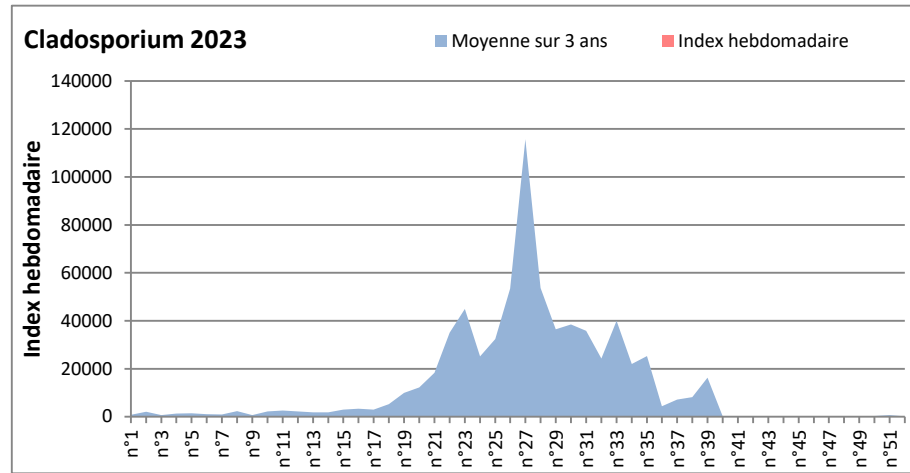

DONNEES TOUTES MOISSURES

	Spores	1ère position		2ème position		3ème position		4ème position		TOTAL
		Nom	Qté	Nom	Qté	Nom	Qté	Nom	Qté	
BORDEAUX	Sem en cours	Ascospores	/	Cladosporium	/	Basidiospores	/	Aspergillaceae	/	/
	Sem-1		14010		1724		611		339	17124
	Sem-2		/		/		/		/	/
DINAN	Sem en cours	Ascospores	/	Cladosporium	/	Alternaria	/	Ganoderma	/	/
	Sem-1		/		/		/		/	/
	Sem-2		/		/		/		/	/
LYON	Sem en cours	Ascospores	2881	Aspergillaceae	643	Cladosporium	568	Alternaria	78	4378
	Sem-1		/		/		/		/	/
	Sem-2		/		/		/		/	/
NICE	Sem en cours	Ascospores	/	Aspergillaceae	/	Cladosporium	/	Basidiospores	/	/
	Sem-1		731		508		265		63	1672
	Sem-2		2046		103		894		0	3941
PARIS	Sem en cours	Ascospores	/	Cladosporium	/	Alternaria	/	Basidiospores	/	/
	Sem-1		/		/		/		/	/
	Sem-2		/		/		/		/	/
SACLAY	Sem en cours	Ascospores	2713	Basidiospores	225	Cladosporium	103	Aspergillaceae	144	3764
	Sem-1		3361		386		104		123	4287
	Sem-2		7631		306		609		226	9532
TOULOUSE	Sem en cours	Ascospores	5638	Cladosporium	1352	Aspergillaceae	1015	Myxomycetes	34	8378
	Sem-1		8642		1521		914		204	11553
	Sem-2		/		/		/		/	/

COMMENTAIRE : Les concentrations de spores de moisissures sont encore faibles en ce début d'année.

Les ascospores sont en tête du classement des moisissures de la semaine.

Attention aux spores de cladosporium et alternaria qui sont très allergisantes et bien présents dans l'air.

DONNEES ALTERNARIA - CLADOSPORIUM

AIX EN PROVENCE

ANDORRA

DONNEES ALTERNARIA - CLADOSPORIUM

BORDEAUX

DINAN

DONNEES ALTERNARIA - CLADOSPORIUM

DONNEES ALTERNARIA - CLADOSPORIUM

MELUN

MONTLUCON

DONNEES ALTERNARIA - CLADOSPORIUM

NANTES

NICE

DONNEES ALTERNARIA - CLADOSPORIUM

PARIS

SACLAY