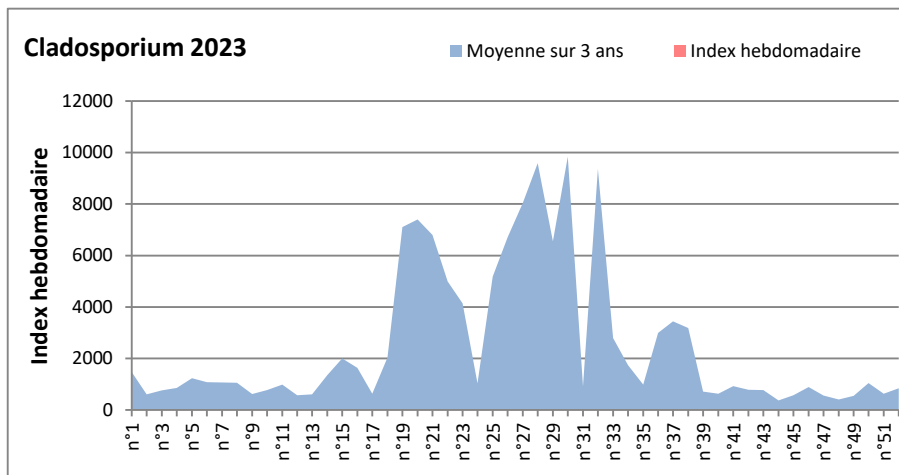

DONNEES TOUTES MOISSURES

	Spores	1ère position		2ème position		3ème position		4ème position		TOTAL
		Nom	Qté	Nom	Qté	Nom	Qté	Nom	Qté	
BORDEAUX	Sem en cours	Ascospores	/	Cladosporium	/	Basidiospores	/	Aspergillaceae	/	/
	Sem-1		14010		1724		611		339	17124
	Sem-2		/		/		/		/	/
DINAN	Sem en cours	Ascospores	/	Cladosporium	/	Alternaria	/	Ganoderma	/	/
	Sem-1		/		/		/		/	/
	Sem-2		/		/		/		/	/
LYON	Sem en cours	Ascospores	2881	Aspergillaceae	643	Cladosporium	568	Alternaria	78	4378
	Sem-1		/		/		/		/	/
	Sem-2		/		/		/		/	/
NICE	Sem en cours	Ascospores	/	Aspergillaceae	/	Cladosporium	/	Basidiospores	/	/
	Sem-1		731		508		265		63	1672
	Sem-2		2046		103		894		0	3941
PARIS	Sem en cours	Ascospores	/	Cladosporium	/	Alternaria	/	Basidiospores	/	/
	Sem-1		/		/		/		/	/
	Sem-2		/		/		/		/	/
SACLAY	Sem en cours	Ascospores	2713	Basidiospores	225	Cladosporium	103	Aspergillaceae	144	3764
	Sem-1		3361		386		104		123	4287
	Sem-2		7631		306		609		226	9532
TOULOUSE	Sem en cours	Ascospores	5638	Cladosporium	1352	Aspergillaceae	1015	Myxomycetes	34	8378
	Sem-1		8642		1521		914		204	11553
	Sem-2		/		/		/		/	/

COMMENTAIRE : Les concentrations de spores de moisissures sont encore faibles en ce début d'année.

Les ascospores sont en tête du classement des moisissures de la semaine.

Attention aux spores de cladosporium et alternaria qui sont très allergisantes et bien présents dans l'air.

DONNEES ALTERNARIA - CLADOSPORIUM

AIX EN PROVENCE

ANDORRA

DONNEES ALTERNARIA - CLADOSPORIUM

BORDEAUX

DINAN

DONNEES ALTERNARIA - CLADOSPORIUM

DONNEES ALTERNARIA - CLADOSPORIUM