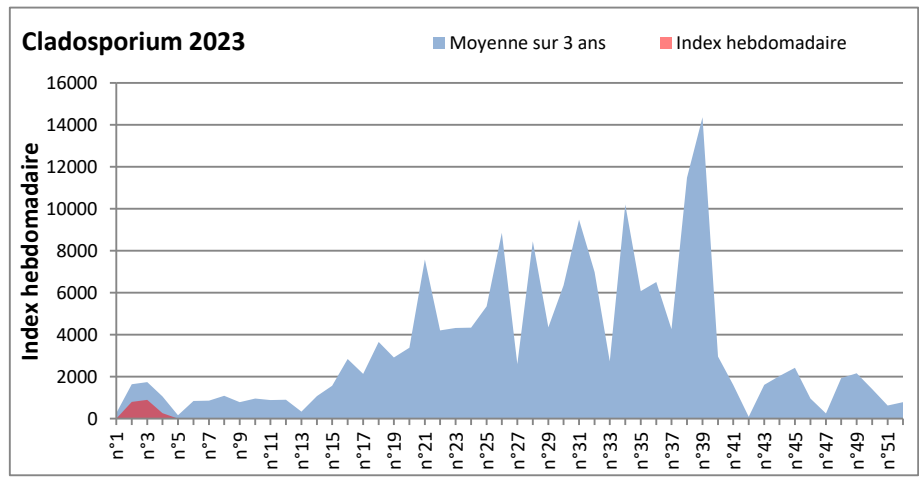

DONNEES TOUTES MOISSURES

	Spores	1ère position		2ème position		3ème position		4ème position		TOTAL
		Nom	Qté	Nom	Qté	Nom	Qté	Nom	Qté	
BORDEAUX	Sem en cours	Ascospores	/	Cladosporium	/	Basidiospores	/	Aspergillaceae	/	/
	Sem-1		14010		1724		611		339	17124
	Sem-2		/		/		/		/	/
DINAN	Sem en cours	Ascospores	/	Cladosporium	/	Alternaria	/	Ganoderma	/	/
	Sem-1		/		/		/		/	/
	Sem-2		/		/		/		/	/
LYON	Sem en cours	Ascospores	2881	Aspergillaceae	643	Cladosporium	568	Alternaria	78	4378
	Sem-1		/		/		/		/	/
	Sem-2		/		/		/		/	/
NICE	Sem en cours	Ascospores	/	Aspergillaceae	/	Cladosporium	/	Basidiospores	/	/
	Sem-1		731		508		265		63	1672
	Sem-2		2046		103		894		0	3941
PARIS	Sem en cours	Ascospores	/	Cladosporium	/	Alternaria	/	Basidiospores	/	/
	Sem-1		/		/		/		/	/
	Sem-2		/		/		/		/	/
SACLAY	Sem en cours	Ascospores	2713	Basidiospores	225	Cladosporium	103	Aspergillaceae	144	3764
	Sem-1		3361		386		104		123	4287
	Sem-2		7631		306		609		226	9532
TOULOUSE	Sem en cours	Ascospores	5638	Cladosporium	1352	Aspergillaceae	1015	Myxomycetes	34	8378
	Sem-1		8642		1521		914		204	11553
	Sem-2		/		/		/		/	/

DONNEES ALTERNARIA - CLADOSPORIUM

AIX EN PROVENCE

ANDORRA

DONNEES ALTERNARIA - CLADOSPORIUM

BORDEAUX

DINAN

DONNEES ALTERNARIA - CLADOSPORIUM

DONNEES ALTERNARIA - CLADOSPORIUM

MELUN

MONTLUCON

DONNEES ALTERNARIA - CLADOSPORIUM

NANTES

NICE

DONNEES ALTERNARIA - CLADOSPORIUM

PARIS

SACLAY