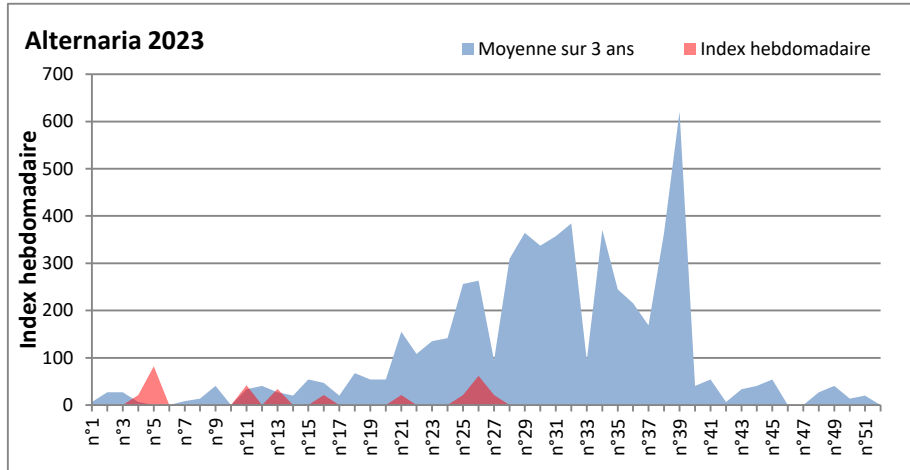

COMMENTAIRE : Les ascospores et cladosporiums sont en tête du classement des moisissures de la semaine.
 Attention aux spores d'alternaria qui sont très allergisantes et bien présents dans plusieurs villes.

DONNEES ALTERNARIA - CLADOSPORIUM

AIX EN PROVENCE

ANDORRA

DONNEES ALTERNARIA - CLADOSPORIUM

BORDEAUX

DINAN

DONNEES ALTERNARIA - CLADOSPORIUM

DONNEES ALTERNARIA - CLADOSPORIUM

MELUN

MONTLUCON

DONNEES ALTERNARIA - CLADOSPORIUM

NANTES

NICE

DONNEES ALTERNARIA - CLADOSPORIUM

PARIS

SACLAY