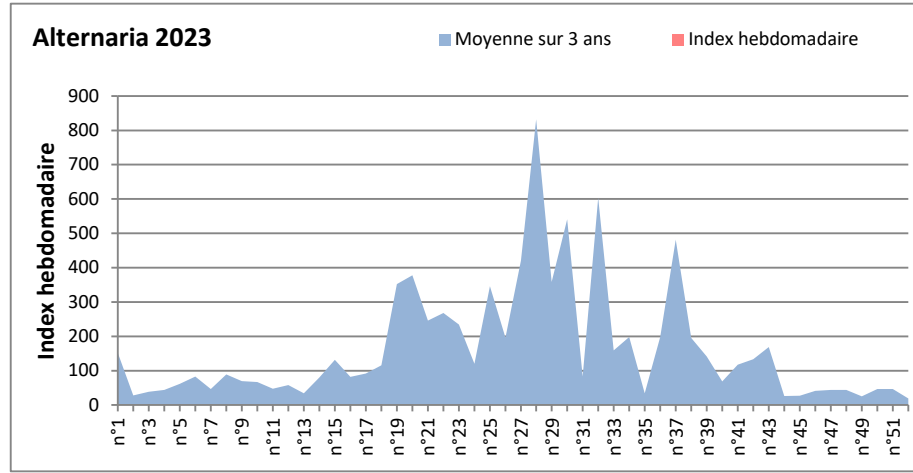

DONNEES ALTERNARIA - CLADOSPORIUM

AIX EN PROVENCE