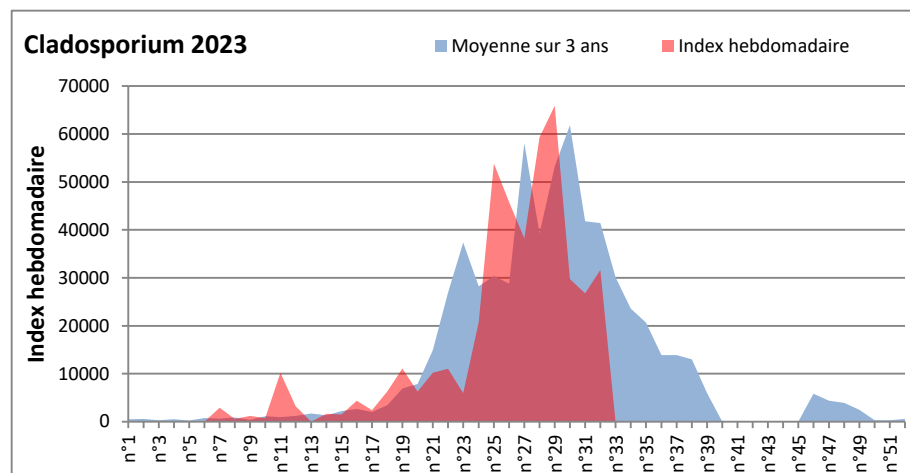

COMMENTAIRE : Les ascospores et cladosporiums sont en tête du classement des moisissures de la semaine.
 Attention aux spores d'alternaria qui sont très allergisantes et bien présents dans plusieurs villes.

DONNEES ALTERNARIA - CLADOSPORIUM

AIX EN PROVENCE

ANDORRA

DONNEES ALTERNARIA - CLADOSPORIUM

BORDEAUX

DINAN

DONNEES ALTERNARIA - CLADOSPORIUM

DONNEES ALTERNARIA - CLADOSPORIUM

MELUN

MONTLUCON

DONNEES ALTERNARIA - CLADOSPORIUM

NANTES

NICE

DONNEES ALTERNARIA - CLADOSPORIUM

PARIS

SACLAY