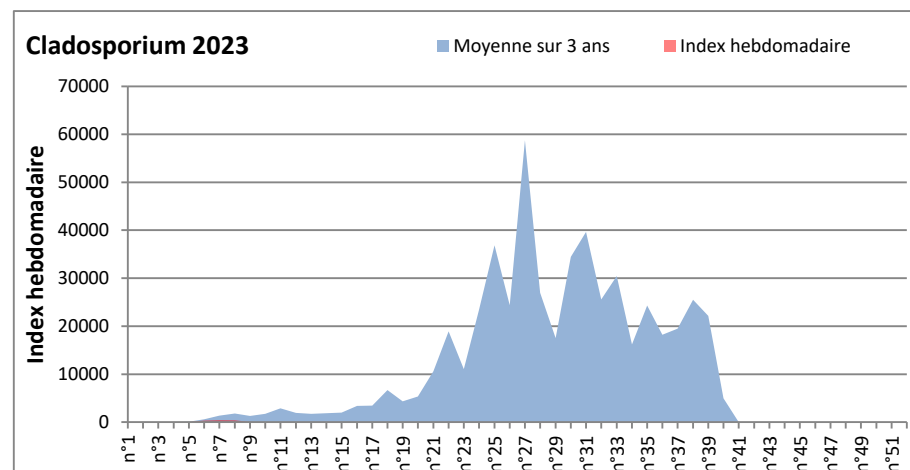

COMMENTAIRE : Les ascospores et cladosporiums sont en tête du classement des moisissures de la semaine.
 Attention aux spores d'alternaria qui sont très allergisantes et bien présents dans plusieurs villes.

DONNEES ALTERNARIA - CLADOSPORIUM

AIX EN PROVENCE

ANDORRA

DONNEES ALTERNARIA - CLADOSPORIUM

BORDEAUX

DINAN

DONNEES ALTERNARIA - CLADOSPORIUM

DONNEES ALTERNARIA - CLADOSPORIUM

MELUN

MONTLUCON

DONNEES ALTERNARIA - CLADOSPORIUM

NANTES

NICE

DONNEES ALTERNARIA - CLADOSPORIUM

PARIS

SACLAY