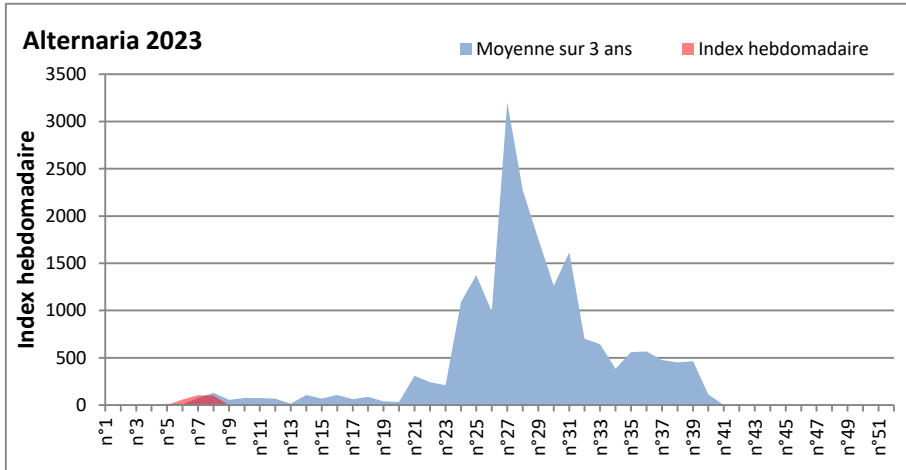

COMMENTAIRE : Les ascospores et cladosporiums sont en tête du classement des moisissures de la semaine.
 Attention aux spores d'alternaria qui sont très allergisantes et bien présents dans plusieurs villes.

DONNEES ALTERNARIA - CLADOSPORIUM

AIX EN PROVENCE

ANDORRA

DONNEES ALTERNARIA - CLADOSPORIUM

BORDEAUX

DINAN

DONNEES ALTERNARIA - CLADOSPORIUM

DONNEES ALTERNARIA - CLADOSPORIUM

MELUN

MONTLUCON

DONNEES ALTERNARIA - CLADOSPORIUM

NANTES

NICE

DONNEES ALTERNARIA - CLADOSPORIUM

PARIS

SACLAY