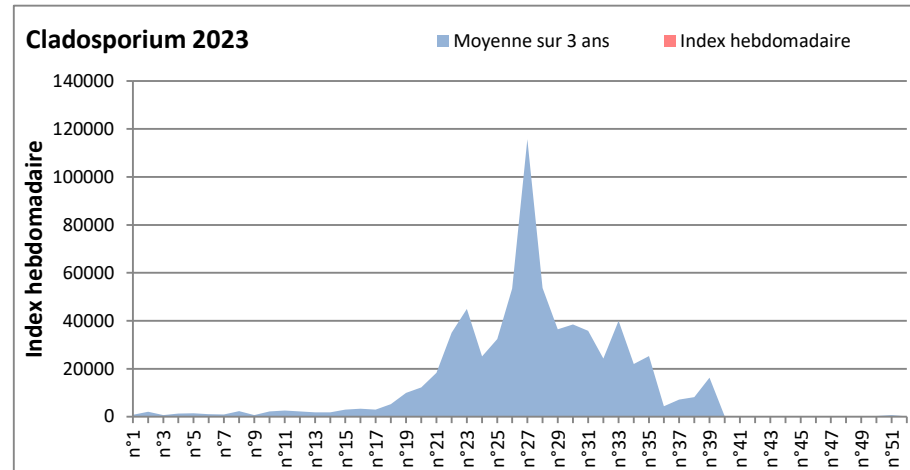

COMMENTAIRE : Les ascospores et cladosporiums sont en tête du classement des moisissures de la semaine.
 Attention aux spores d'alternaria qui sont très allergisantes et bien présents dans plusieurs villes.

DONNEES ALTERNARIA - CLADOSPORIUM

AIX EN PROVENCE

ANDORRA

DONNEES ALTERNARIA - CLADOSPORIUM

BORDEAUX

DINAN

DONNEES ALTERNARIA - CLADOSPORIUM

DONNEES ALTERNARIA - CLADOSPORIUM

MELUN

MONTLUCON

DONNEES ALTERNARIA - CLADOSPORIUM

NANTES

NICE

DONNEES ALTERNARIA - CLADOSPORIUM

PARIS

SACLAY