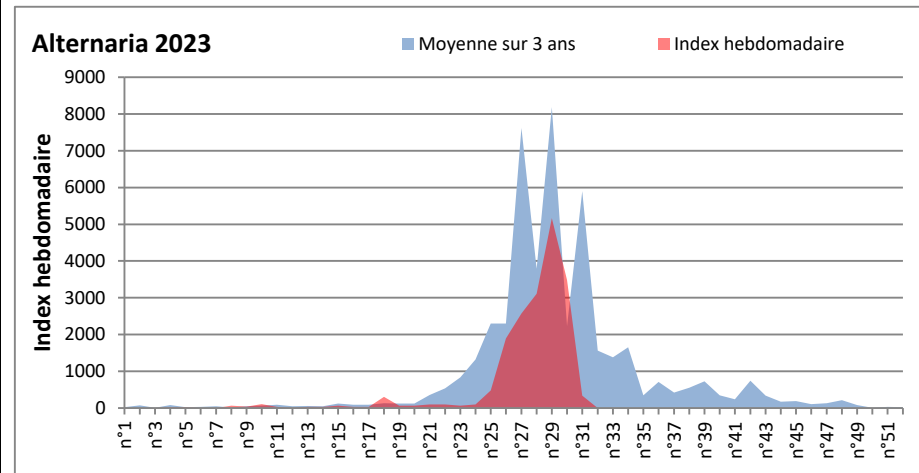

COMMENTAIRE : Les ascospores et cladosporiums sont en tête du classement des moisissures de la semaine.
 Attention aux spores d'alternaria qui sont très allergisantes et bien présents dans plusieurs villes.

DONNEES ALTERNARIA - CLADOSPORIUM

AIX EN PROVENCE

ANDORRA

DONNEES ALTERNARIA - CLADOSPORIUM

BORDEAUX

DINAN

DONNEES ALTERNARIA - CLADOSPORIUM

DONNEES ALTERNARIA - CLADOSPORIUM

MELUN

MONTLUCON

DONNEES ALTERNARIA - CLADOSPORIUM

NANTES

NICE

DONNEES ALTERNARIA - CLADOSPORIUM

PARIS

SACLAY