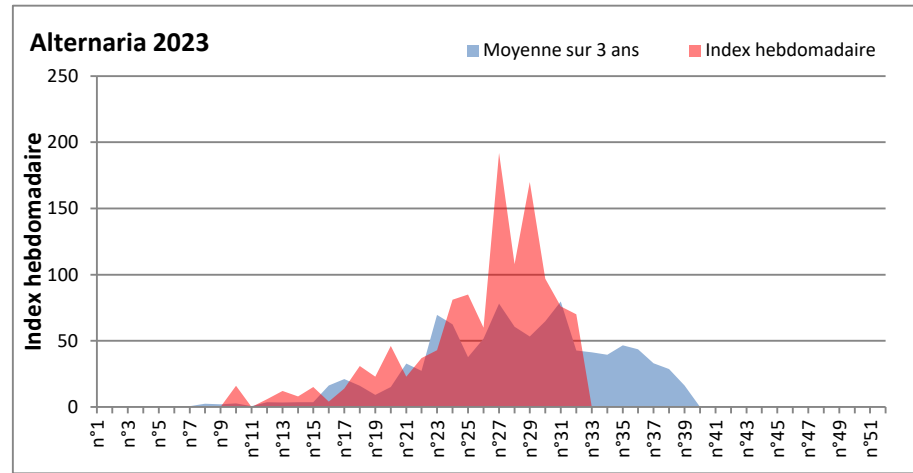

DONNEES TOUTES MOISSURES

	Spores	1ère position		2ème position		3ème position		4ème position		TOTAL
		Nom	Qté	Nom	Qté	Nom	Qté	Nom	Qté	
BORDEAUX	Sem en cours	Ascospores	25129	Cladosporium	6922	Ganoderma	569	Alternaria	226	40091
	Sem-1		/		/		/		/	/
	Sem-2		9147		4839		1158		731	12442
DINAN	Sem en cours	Ascospores	/	Cladosporium	/	Alternaria	/	Ganoderma	/	/
	Sem-1		/		/		/		/	/
	Sem-2		/		/		/		/	/
LYON	Sem en cours	Ascospores	/	Cladosporium	/	Basidiospores	/	Alternaria	/	/
	Sem-1		/		/		/		/	/
	Sem-2		/		/		/		/	/
NICE	Sem en cours	Ascospores	/	Cladosporium	/	Uredospores	/	Ustilago	/	/
	Sem-1		347		61		21		21	450
	Sem-2		166		21		0		0	207
PARIS	Sem en cours	Cladosporium	31620	Ascospores	22506	Alternaria	3162	Didymella	961	62589
	Sem-1		26753		10943		589		868	41385
	Sem-2		29760		8649		3193		744	45601
SACLAY	Sem en cours	Ascospores	/	Cladosporium	/	Alternaria	/	Didymella	/	/
	Sem-1		65240		25584		339		0	93368
	Sem-2		8982		27104		3479		0	41804
TOULOUSE	Sem en cours	Ascospores	/	Cladosporium	/	Alternaria	/	Pithomyces	/	/
	Sem-1		22378		8676		407		68	34611
	Sem-2		8609		7900		678		0	19965

COMMENTAIRE : Les ascospores et cladosporiums sont en tête du classement des moisissures de la semaine.
 Attention aux spores d'alternaria qui sont très allergisantes et bien présents dans plusieurs villes.

DONNEES ALTERNARIA - CLADOSPORIUM

AIX EN PROVENCE

ANDORRA

DONNEES ALTERNARIA - CLADOSPORIUM

BORDEAUX

DINAN

DONNEES ALTERNARIA - CLADOSPORIUM

DONNEES ALTERNARIA - CLADOSPORIUM