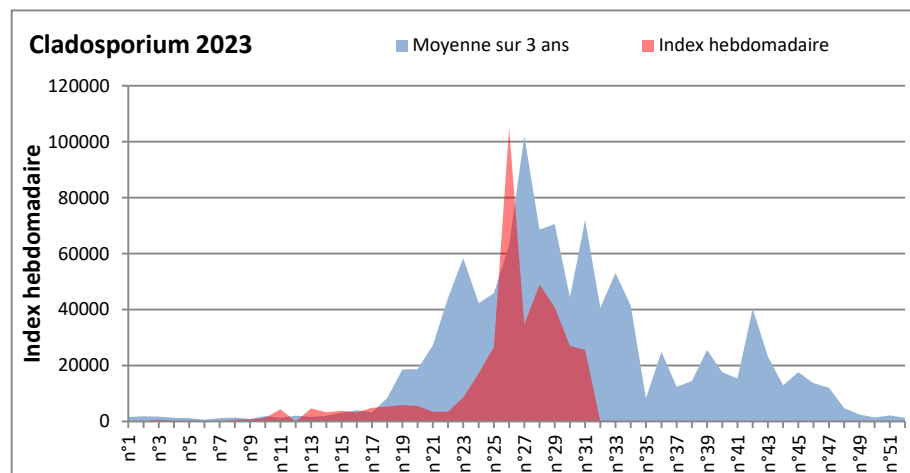

COMMENTAIRE : Les ascospores et cladosporiums sont en tête du classement des moisissures de la semaine.
 Attention aux spores d'alternaria qui sont très allergisantes et bien présents dans plusieurs villes.

DONNEES ALTERNARIA - CLADOSPORIUM

AIX EN PROVENCE

ANDORRA

DONNEES ALTERNARIA - CLADOSPORIUM

BORDEAUX

DINAN

DONNEES ALTERNARIA - CLADOSPORIUM

DONNEES ALTERNARIA - CLADOSPORIUM

MELUN

MONTLUCON

DONNEES ALTERNARIA - CLADOSPORIUM

NANTES

NICE

DONNEES ALTERNARIA - CLADOSPORIUM

PARIS

SACLAY