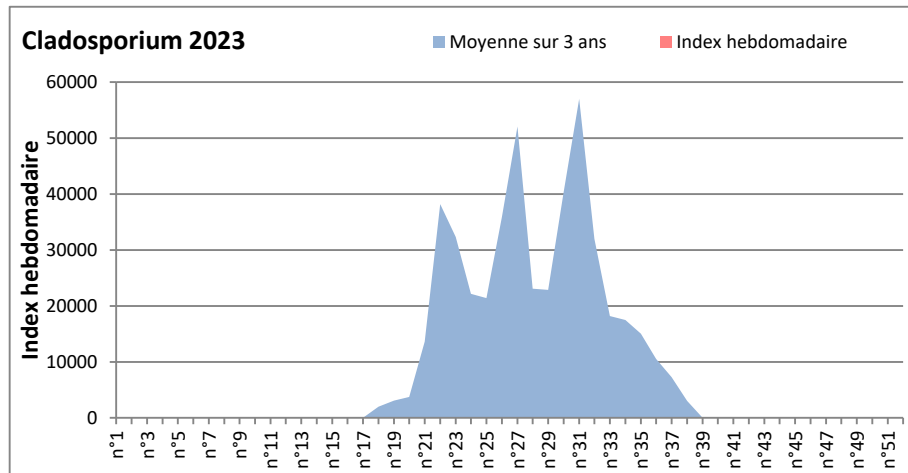

DONNEES TOUTES MOISSURES

	Spores	1ère position		2ème position		3ème position		4ème position		TOTAL
		Nom	Qté	Nom	Qté	Nom	Qté	Nom	Qté	
BORDEAUX	Sem en cours	Ascospores	25129	Cladosporium	6922	Ganoderma	569	Alternaria	226	40091
	Sem-1		/		/		/		/	/
	Sem-2		9147		4839		1158		731	12442
DINAN	Sem en cours	Ascospores	/	Cladosporium	/	Alternaria	/	Ganoderma	/	/
	Sem-1		/		/		/		/	/
	Sem-2		/		/		/		/	/
LYON	Sem en cours	Ascospores	/	Cladosporium	/	Basidiospores	/	Alternaria	/	/
	Sem-1		/		/		/		/	/
	Sem-2		/		/		/		/	/
NICE	Sem en cours	Ascospores	/	Cladosporium	/	Uredospores	/	Ustilago	/	/
	Sem-1		347		61		21		21	450
	Sem-2		166		21		0		0	207
PARIS	Sem en cours	Cladosporium	31620	Ascospores	22506	Alternaria	3162	Didymella	961	62589
	Sem-1		26753		10943		589		868	41385
	Sem-2		29760		8649		3193		744	45601
SACLAY	Sem en cours	Ascospores	/	Cladosporium	/	Alternaria	/	Didymella	/	/
	Sem-1		65240		25584		339		0	93368
	Sem-2		8982		27104		3479		0	41804
TOULOUSE	Sem en cours	Ascospores	/	Cladosporium	/	Alternaria	/	Pithomyces	/	/
	Sem-1		22378		8676		407		68	34611
	Sem-2		8609		7900		678		0	19965

COMMENTAIRE : Les ascospores et cladosporiums sont en tête du classement des moisissures de la semaine.
 Attention aux spores d'alternaria qui sont très allergisantes et bien présents dans plusieurs villes.

DONNEES ALTERNARIA - CLADOSPORIUM

AIX EN PROVENCE

ANDORRA

DONNEES ALTERNARIA - CLADOSPORIUM

BORDEAUX

DINAN

DONNEES ALTERNARIA - CLADOSPORIUM

DONNEES ALTERNARIA - CLADOSPORIUM

MELUN

MONTLUCON

DONNEES ALTERNARIA - CLADOSPORIUM

NANTES

NICE

DONNEES ALTERNARIA - CLADOSPORIUM

PARIS

SACLAY