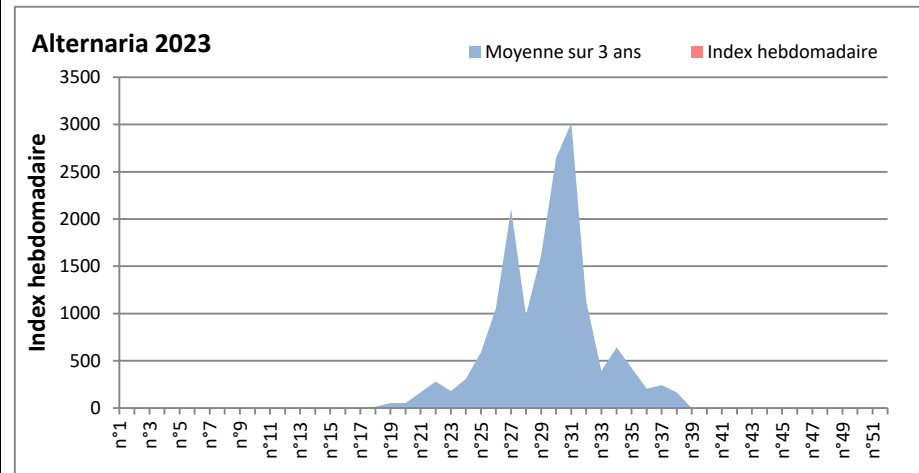

COMMENTAIRE : Les ascospores et cladosporiums sont en tête du classement des moisissures de la semaine.
 Attention aux spores d'alternaria qui sont très allergisantes et bien présents dans plusieurs villes.

DONNEES ALTERNARIA - CLADOSPORIUM

AIX EN PROVENCE

ANDORRA

DONNEES ALTERNARIA - CLADOSPORIUM

BORDEAUX

DINAN

DONNEES ALTERNARIA - CLADOSPORIUM

DONNEES ALTERNARIA - CLADOSPORIUM

MELUN

MONTLUCON

DONNEES ALTERNARIA - CLADOSPORIUM

NANTES

NICE

DONNEES ALTERNARIA - CLADOSPORIUM

PARIS

SACLAY