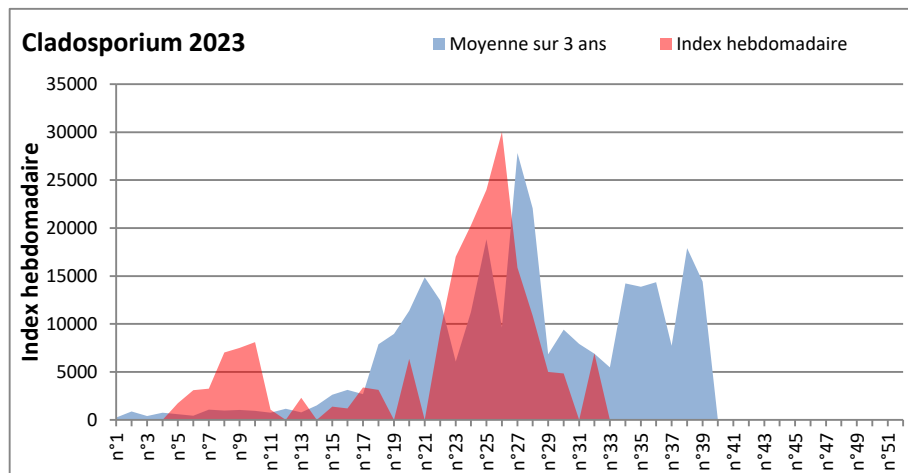

DONNEES TOUTES MOISSURES

	Spores	1ère position		2ème position		3ème position		4ème position		TOTAL
		Nom	Qté	Nom	Qté	Nom	Qté	Nom	Qté	
BORDEAUX	Sem en cours	Ascospores	25129	Cladosporium	6922	Ganoderma	569	Alternaria	226	40091
	Sem-1		/		/		/		/	/
	Sem-2		9147		4839		1158		731	12442
DINAN	Sem en cours	Ascospores	/	Cladosporium	/	Alternaria	/	Ganoderma	/	/
	Sem-1		/		/		/		/	/
	Sem-2		/		/		/		/	/
LYON	Sem en cours	Ascospores	/	Cladosporium	/	Basidiospores	/	Alternaria	/	/
	Sem-1		/		/		/		/	/
	Sem-2		/		/		/		/	/
NICE	Sem en cours	Ascospores	/	Cladosporium	/	Uredospores	/	Ustilago	/	/
	Sem-1		347		61		21		21	450
	Sem-2		166		21		0		0	207
PARIS	Sem en cours	Cladosporium	31620	Ascospores	22506	Alternaria	3162	Didymella	961	62589
	Sem-1		26753		10943		589		868	41385
	Sem-2		29760		8649		3193		744	45601
SACLAY	Sem en cours	Ascospores	/	Cladosporium	/	Alternaria	/	Didymella	/	/
	Sem-1		65240		25584		339		0	93368
	Sem-2		8982		27104		3479		0	41804
TOULOUSE	Sem en cours	Ascospores	/	Cladosporium	/	Alternaria	/	Pithomyces	/	/
	Sem-1		22378		8676		407		68	34611
	Sem-2		8609		7900		678		0	19965

COMMENTAIRE : Les ascospores et cladosporiums sont en tête du classement des moisissures de la semaine.
 Attention aux spores d'alternaria qui sont très allergisantes et bien présents dans plusieurs villes.

DONNEES ALTERNARIA - CLADOSPORIUM

AIX EN PROVENCE

ANDORRA

DONNEES ALTERNARIA - CLADOSPORIUM

BORDEAUX

DINAN

DONNEES ALTERNARIA - CLADOSPORIUM

DONNEES ALTERNARIA - CLADOSPORIUM

MELUN

MONTLUCON

DONNEES ALTERNARIA - CLADOSPORIUM

NANTES

NICE

DONNEES ALTERNARIA - CLADOSPORIUM

PARIS

SACLAY