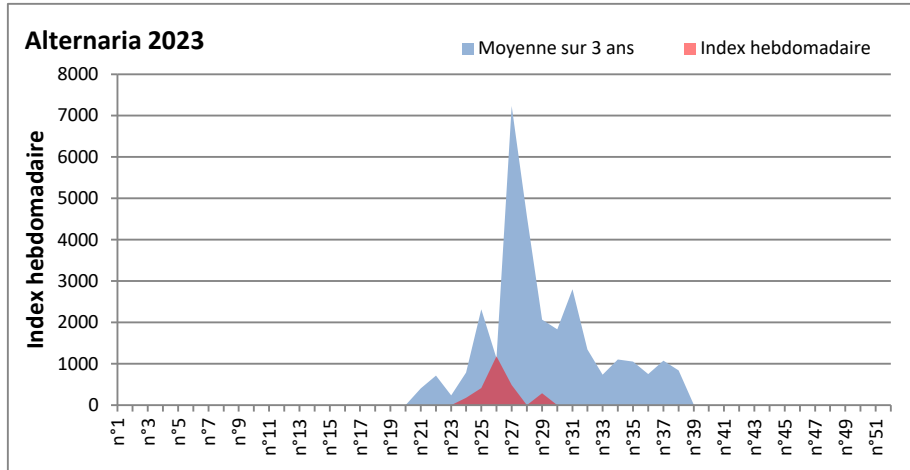

COMMENTAIRE : Les ascospores et cladosporiums sont en tête du classement des moisissures de la semaine.
 Attention aux spores d'alternaria qui sont très allergisantes et bien présents dans plusieurs villes.

DONNEES ALTERNARIA - CLADOSPORIUM

AIX EN PROVENCE

ANDORRA

DONNEES ALTERNARIA - CLADOSPORIUM

BORDEAUX

DINAN

DONNEES ALTERNARIA - CLADOSPORIUM

DONNEES ALTERNARIA - CLADOSPORIUM

MELUN

MONTLUCON

DONNEES ALTERNARIA - CLADOSPORIUM

NANTES

NICE

DONNEES ALTERNARIA - CLADOSPORIUM

PARIS

SACLAY