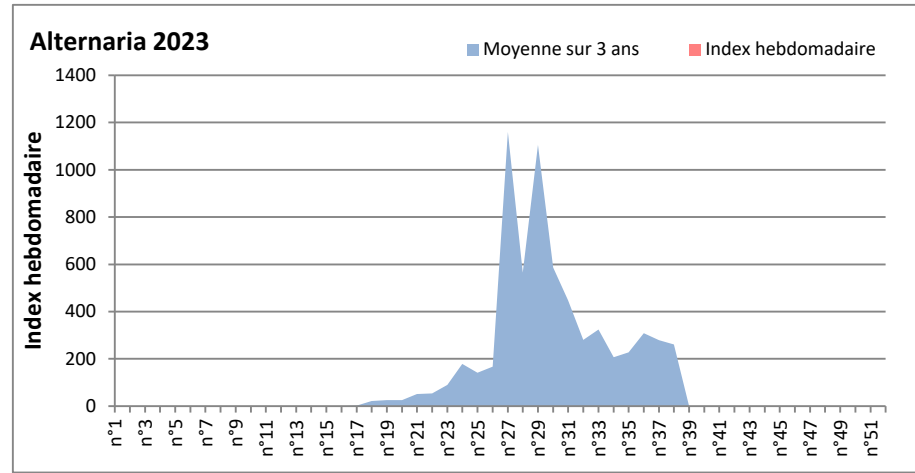

DONNEES ALTERNARIA - CLADOSPORIUM

STRASBOURG