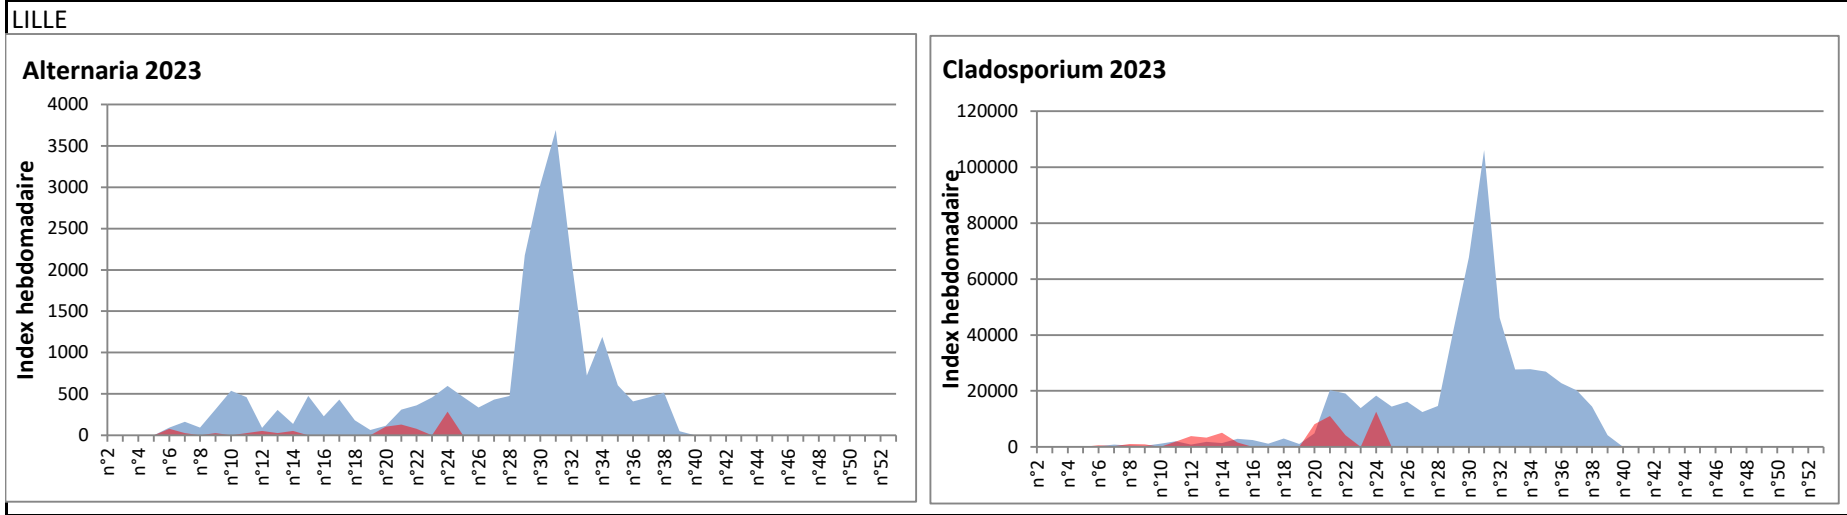

COMMENTAIRE : Les ascospores et cladosporiums sont en tête du classement des moisissures de la semaine.
 Attention aux spores d'alternaria qui sont très allergisantes et bien présents dans plusieurs villes.

DONNEES ALTERNARIA - CLADOSPORIUM

AIX EN PROVENCE

ANDORRA

DONNEES ALTERNARIA - CLADOSPORIUM

BORDEAUX

DINAN

DONNEES ALTERNARIA - CLADOSPORIUM

DONNEES ALTERNARIA - CLADOSPORIUM

MELUN

MONTLUCON

DONNEES ALTERNARIA - CLADOSPORIUM

NANTES

NICE

DONNEES ALTERNARIA - CLADOSPORIUM

PARIS

SACLAY