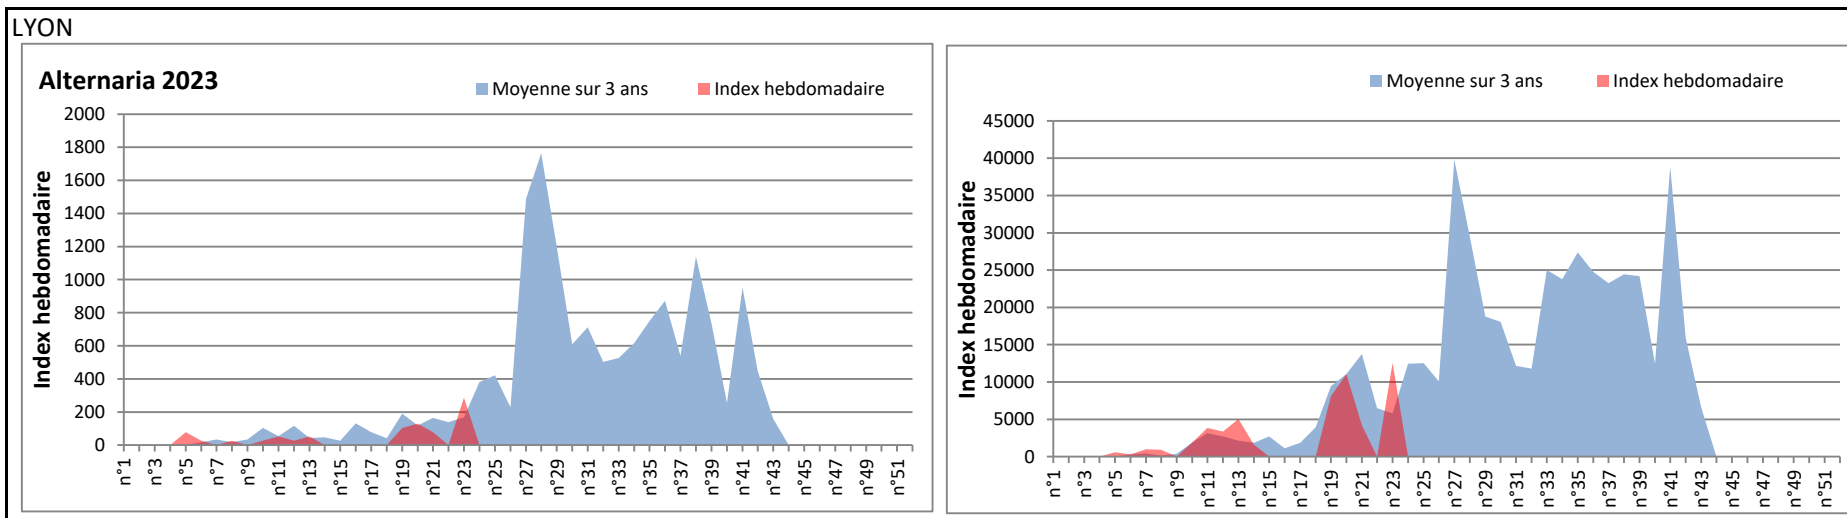

DONNEES TOUTES MOISSURES

	Spores	1ère position		2ème position		3ème position		4ème position		TOTAL
		Nom	Qté	Nom	Qté	Nom	Qté	Nom	Qté	
BORDEAUX	Sem en cours	Ascospores	25129	Cladosporium	6922	Ganoderma	569	Alternaria	226	40091
	Sem-1		/		/		/		/	/
	Sem-2		9147		4839		1158		731	12442
DINAN	Sem en cours	Ascospores	/	Cladosporium	/	Alternaria	/	Ganoderma	/	/
	Sem-1		/		/		/		/	/
	Sem-2		/		/		/		/	/
LYON	Sem en cours	Ascospores	/	Cladosporium	/	Basidiospores	/	Alternaria	/	/
	Sem-1		/		/		/		/	/
	Sem-2		/		/		/		/	/
NICE	Sem en cours	Ascospores	/	Cladosporium	/	Uredospores	/	Ustilago	/	/
	Sem-1		347		61		21		21	450
	Sem-2		166		21		0		0	207
PARIS	Sem en cours	Cladosporium	31620	Ascospores	22506	Alternaria	3162	Didymella	961	62589
	Sem-1		26753		10943		589		868	41385
	Sem-2		29760		8649		3193		744	45601
SACLAY	Sem en cours	Ascospores	/	Cladosporium	/	Alternaria	/	Didymella	/	/
	Sem-1		65240		25584		339		0	93368
	Sem-2		8982		27104		3479		0	41804
TOULOUSE	Sem en cours	Ascospores	/	Cladosporium	/	Alternaria	/	Pithomyces	/	/
	Sem-1		22378		8676		407		68	34611
	Sem-2		8609		7900		678		0	19965

COMMENTAIRE : Les ascospores et cladosporiums sont en tête du classement des moisissures de la semaine.
 Attention aux spores d'alternaria qui sont très allergisantes et bien présents dans plusieurs villes.

DONNEES ALTERNARIA - CLADOSPORIUM

AIX EN PROVENCE

ANDORRA

DONNEES ALTERNARIA - CLADOSPORIUM

BORDEAUX

DINAN

DONNEES ALTERNARIA - CLADOSPORIUM

DONNEES ALTERNARIA - CLADOSPORIUM

MELUN

MONTLUCON

DONNEES ALTERNARIA - CLADOSPORIUM

NANTES

NICE

DONNEES ALTERNARIA - CLADOSPORIUM

PARIS

SACLAY