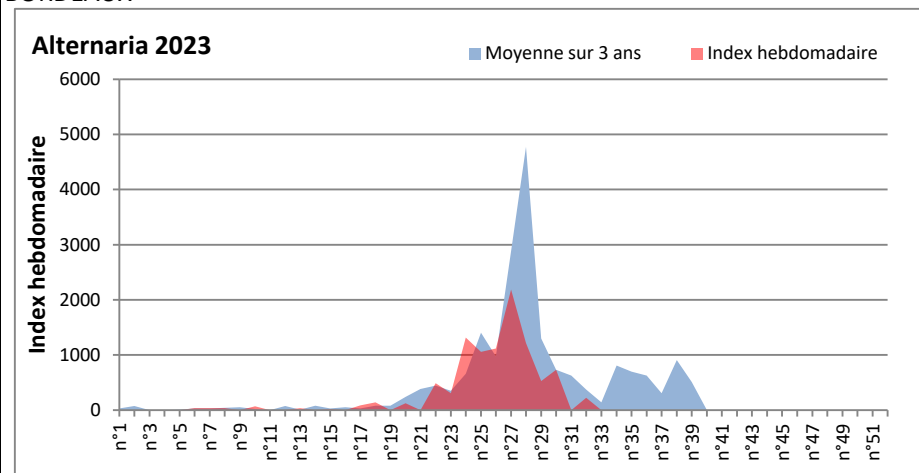

COMMENTAIRE : Les ascospores et cladosporiums sont en tête du classement des moisissures de la semaine.
 Attention aux spores d'alternaria qui sont très allergisantes et bien présents dans plusieurs villes.

DONNEES ALTERNARIA - CLADOSPORIUM

AIX EN PROVENCE

ANDORRA

DONNEES ALTERNARIA - CLADOSPORIUM

BORDEAUX

DINAN

DONNEES ALTERNARIA - CLADOSPORIUM

DONNEES ALTERNARIA - CLADOSPORIUM

MELUN

MONTLUCON

DONNEES ALTERNARIA - CLADOSPORIUM

NANTES

NICE

DONNEES ALTERNARIA - CLADOSPORIUM

PARIS

SACLAY