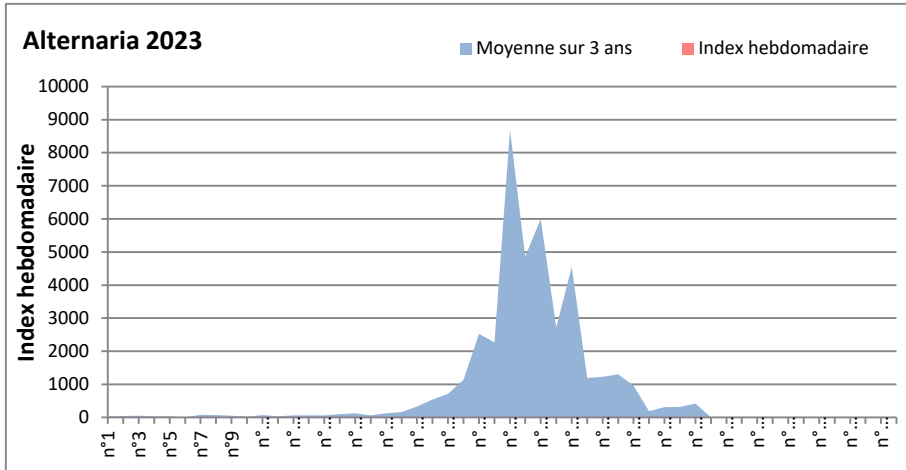

COMMENTAIRE : Les ascospores et cladosporiums sont en tête du classement des moisissures de la semaine.
 Attention aux spores d'alternaria qui sont très allergisantes et bien présents dans plusieurs villes.

DONNEES ALTERNARIA - CLADOSPORIUM

AIX EN PROVENCE

ANDORRA

DONNEES ALTERNARIA - CLADOSPORIUM

BORDEAUX

DINAN

DONNEES ALTERNARIA - CLADOSPORIUM

DONNEES ALTERNARIA - CLADOSPORIUM

MELUN

MONTLUCON

DONNEES ALTERNARIA - CLADOSPORIUM

NANTES

NICE

DONNEES ALTERNARIA - CLADOSPORIUM

PARIS

SACLAY