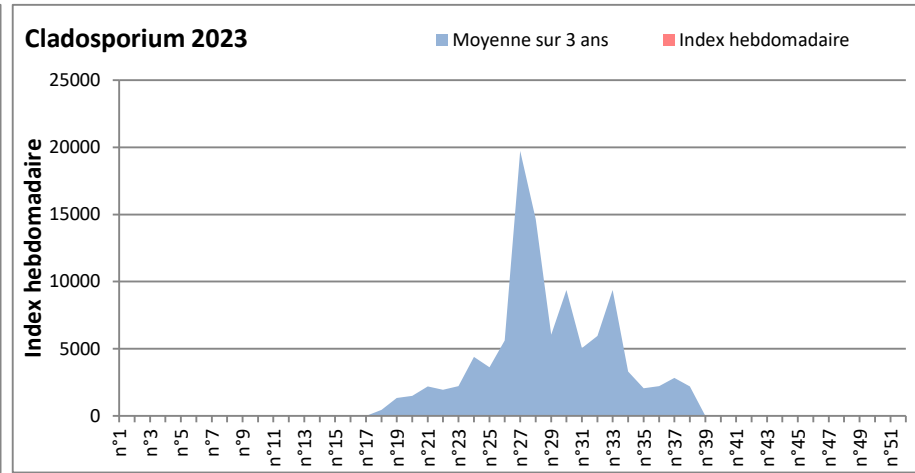

DONNEES ALTERNARIA - CLADOSPORIUM

STRASBOURG