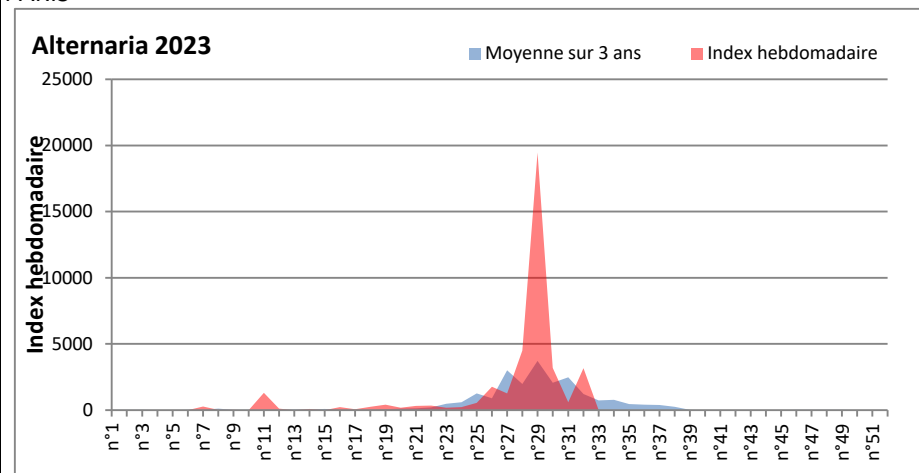

COMMENTAIRE : Les ascospores et cladosporiums sont en tête du classement des moisissures de la semaine.
 Attention aux spores d'alternaria qui sont très allergisantes et bien présents dans plusieurs villes.

DONNEES ALTERNARIA - CLADOSPORIUM

AIX EN PROVENCE

ANDORRA

DONNEES ALTERNARIA - CLADOSPORIUM

BORDEAUX

DINAN

DONNEES ALTERNARIA - CLADOSPORIUM

DONNEES ALTERNARIA - CLADOSPORIUM

MELUN

MONTLUCON

DONNEES ALTERNARIA - CLADOSPORIUM

NANTES

NICE

DONNEES ALTERNARIA - CLADOSPORIUM

PARIS

SACLAY