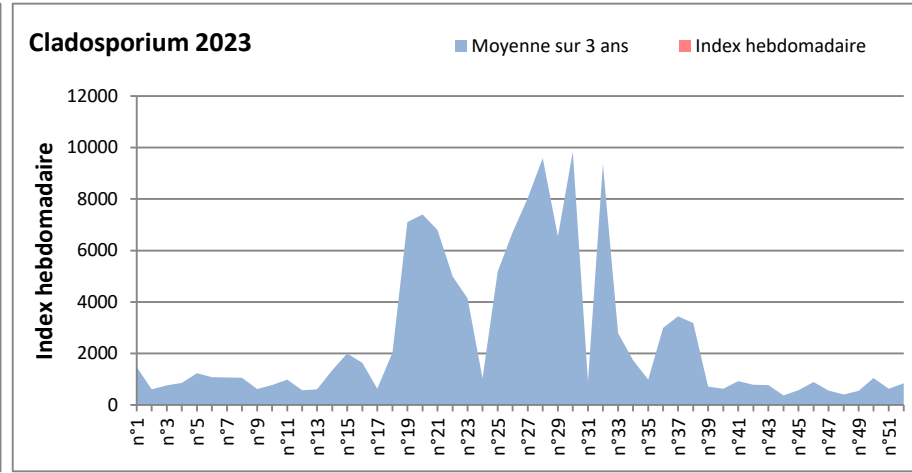

DONNEES ALTERNARIA - CLADOSPORIUM

AIX EN PROVENCE