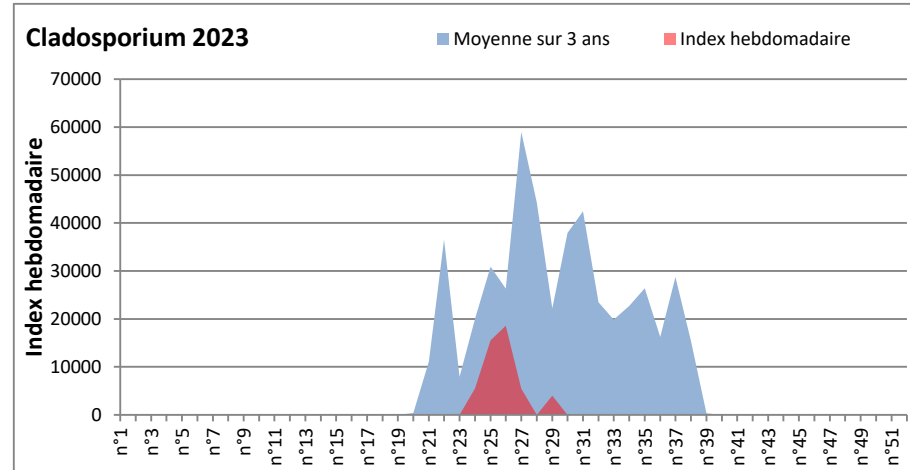

COMMENTAIRE : Les ascospores et cladosporiums sont en tête du classement des moisissures de la semaine.
 Attention aux spores d'alternaria qui sont très allergisantes et bien présents dans plusieurs villes.

DONNEES ALTERNARIA - CLADOSPORIUM

AIX EN PROVENCE

ANDORRA

DONNEES ALTERNARIA - CLADOSPORIUM

BORDEAUX

DINAN

DONNEES ALTERNARIA - CLADOSPORIUM

DONNEES ALTERNARIA - CLADOSPORIUM

MELUN

MONTLUCON

DONNEES ALTERNARIA - CLADOSPORIUM

NANTES

NICE

DONNEES ALTERNARIA - CLADOSPORIUM

PARIS

SACLAY