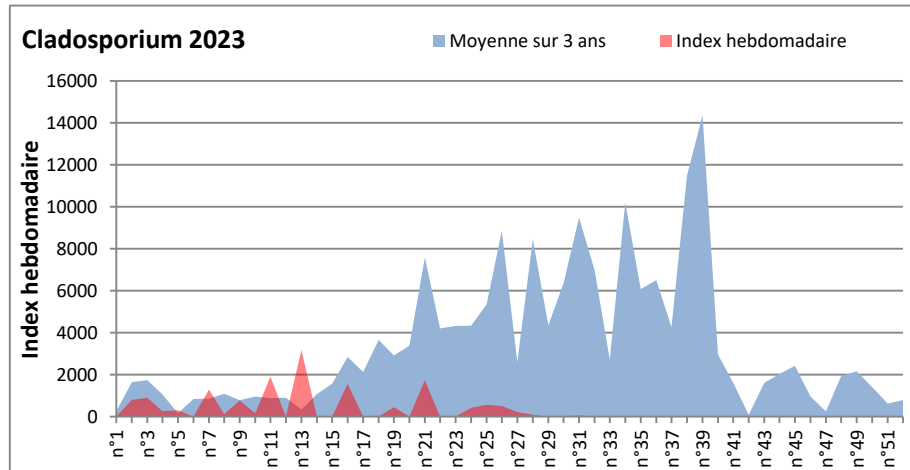

DONNEES TOUTES MOISSURES

	Spores	1ère position		2ème position		3ème position		4ème position		TOTAL
		Nom	Qté	Nom	Qté	Nom	Qté	Nom	Qté	
BORDEAUX	Sem en cours	Ascospores	25129	Cladosporium	6922	Ganoderma	569	Alternaria	226	40091
	Sem-1		/		/		/		/	/
	Sem-2		9147		4839		1158		731	12442
DINAN	Sem en cours	Ascospores	/	Cladosporium	/	Alternaria	/	Ganoderma	/	/
	Sem-1		/		/		/		/	/
	Sem-2		/		/		/		/	/
LYON	Sem en cours	Ascospores	/	Cladosporium	/	Basidiospores	/	Alternaria	/	/
	Sem-1		/		/		/		/	/
	Sem-2		/		/		/		/	/
NICE	Sem en cours	Ascospores	/	Cladosporium	/	Uredospores	/	Ustilago	/	/
	Sem-1		347		61		21		21	450
	Sem-2		166		21		0		0	207
PARIS	Sem en cours	Cladosporium	31620	Ascospores	22506	Alternaria	3162	Didymella	961	62589
	Sem-1		26753		10943		589		868	41385
	Sem-2		29760		8649		3193		744	45601
SACLAY	Sem en cours	Ascospores	/	Cladosporium	/	Alternaria	/	Didymella	/	/
	Sem-1		65240		25584		339		0	93368
	Sem-2		8982		27104		3479		0	41804
TOULOUSE	Sem en cours	Ascospores	/	Cladosporium	/	Alternaria	/	Pithomyces	/	/
	Sem-1		22378		8676		407		68	34611
	Sem-2		8609		7900		678		0	19965

COMMENTAIRE : Les ascospores et cladosporiums sont en tête du classement des moisissures de la semaine.
 Attention aux spores d'alternaria qui sont très allergisantes et bien présents dans plusieurs villes.

DONNEES ALTERNARIA - CLADOSPORIUM

AIX EN PROVENCE

ANDORRA

DONNEES ALTERNARIA - CLADOSPORIUM

BORDEAUX

DINAN

DONNEES ALTERNARIA - CLADOSPORIUM

DONNEES ALTERNARIA - CLADOSPORIUM

MELUN

MONTLUCON

DONNEES ALTERNARIA - CLADOSPORIUM

NANTES

NICE

DONNEES ALTERNARIA - CLADOSPORIUM

PARIS

SACLAY