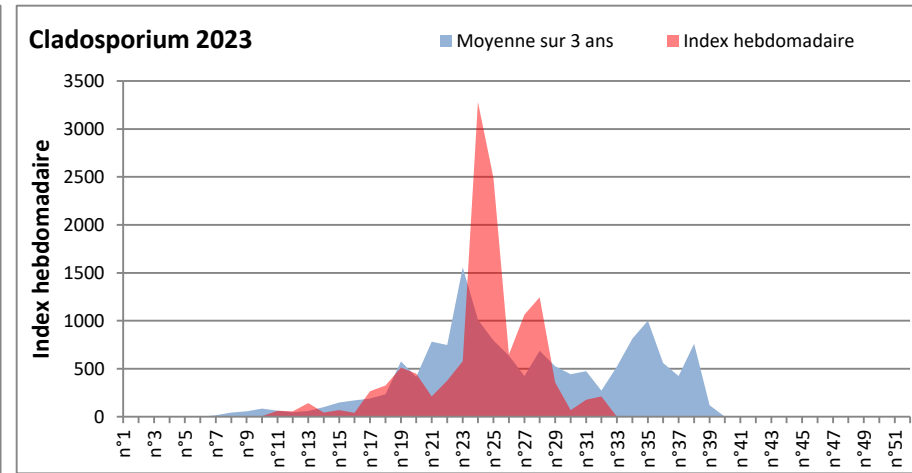

DONNEES TOUTES MOISSURES

	Spores	1ère position		2ème position		3ème position		4ème position		TOTAL
		Nom	Qté	Nom	Qté	Nom	Qté	Nom	Qté	
BORDEAUX	Sem en cours	Ascospores	25129	Cladosporium	6922	Ganoderma	569	Alternaria	226	40091
	Sem-1		/		/		/		/	/
	Sem-2		9147		4839		1158		731	12442
DINAN	Sem en cours	Ascospores	/	Cladosporium	/	Alternaria	/	Ganoderma	/	/
	Sem-1		/		/		/		/	/
	Sem-2		/		/		/		/	/
LYON	Sem en cours	Ascospores	/	Cladosporium	/	Basidiospores	/	Alternaria	/	/
	Sem-1		/		/		/		/	/
	Sem-2		/		/		/		/	/
NICE	Sem en cours	Ascospores	/	Cladosporium	/	Uredospores	/	Ustilago	/	/
	Sem-1		347		61		21		21	450
	Sem-2		166		21		0		0	207
PARIS	Sem en cours	Cladosporium	31620	Ascospores	22506	Alternaria	3162	Didymella	961	62589
	Sem-1		26753		10943		589		868	41385
	Sem-2		29760		8649		3193		744	45601
SACLAY	Sem en cours	Ascospores	/	Cladosporium	/	Alternaria	/	Didymella	/	/
	Sem-1		65240		25584		339		0	93368
	Sem-2		8982		27104		3479		0	41804
TOULOUSE	Sem en cours	Ascospores	/	Cladosporium	/	Alternaria	/	Pithomyces	/	/
	Sem-1		22378		8676		407		68	34611
	Sem-2		8609		7900		678		0	19965

COMMENTAIRE : Les ascospores et cladosporiums sont en tête du classement des moisissures de la semaine.
 Attention aux spores d'alternaria qui sont très allergisantes et bien présents dans plusieurs villes.

DONNEES ALTERNARIA - CLADOSPORIUM

AIX EN PROVENCE

ANDORRA

DONNEES ALTERNARIA - CLADOSPORIUM

BORDEAUX

DINAN

DONNEES ALTERNARIA - CLADOSPORIUM

DONNEES ALTERNARIA - CLADOSPORIUM