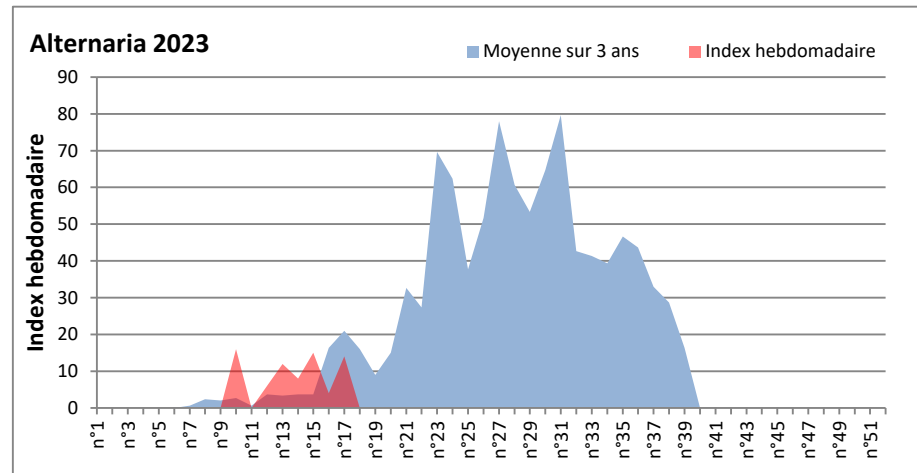

**DONNEES TOUTES MOISSURES**

	Spores	1ère position		2ème position		3ème position		4ème position		TOTAL
		Nom	Qté	Nom	Qté	Nom	Qté	Nom	Qté	
<b>BORDEAUX</b>	Sem en cours	Ascospores	/	Cladosporium	/	Myxomycetes	/	Alternaria	/	/
	Sem-1		13822		1197		21		0	16228
	Sem-2		/		/		/		/	/
<b>DINAN</b>	Sem en cours	Ascospores	/	Cladosporium	/	Alternaria	/	Ganoderma	/	/
	Sem-1		/		/		/		/	/
	Sem-2		/		/		/		/	/
<b>LYON</b>	Sem en cours	Ascospores	/	Cladosporium	/	Basidiospores	/	Alternaria	/	/
	Sem-1		/		/		/		/	/
	Sem-2		/		/		/		/	/
<b>NICE</b>	Sem en cours	Ascospores	/	Cladosporium	/	Aspergillaceae	/	Alternaria	/	/
	Sem-1		6276		1561		851		21	9326
	Sem-2		/		/		/		/	/
<b>PARIS</b>	Sem en cours	Ascospores	9858	Cladosporium	2387	Aspergillaceae	372	Alternaria	62	14074
	Sem-1		6510		4402		2852		217	15221
	Sem-2		5580		1550		155		0	9610
<b>SACLAY</b>	Sem en cours	Ascospores	/	Cladosporium	/	Basidiospores	/	Alternaria	/	/
	Sem-1		11173		3243		475		34	15911
	Sem-2		8169		3749		0		68	12496
<b>TOULOUSE</b>	Sem en cours	Ascospores	13570	Cladosporium	5403	Helicomycetes	237	Alternaria	34	21412
	Sem-1		14516		1317		136		0	16343
	Sem-2		13165		4897		68		34	19453

**COMMENTAIRE :** Le temps plus humide cette semaine vient favoriser les spores de moisissures qui sont plus présentes dans l'air.  
 Les ascospores et cladosporium sont en tête du classement des moisissures de la semaine.  
 Attention aux spores de cladosporium et alternaria qui sont très allergisantes et bien présentes dans l'air dans plusieurs villes.

**DONNEES ALTERNARIA - CLADOSPORIUM**

**AIX EN PROVENCE**

**ANDORRA**

DONNEES ALTERNARIA - CLADOSPORIUM

BORDEAUX

DINAN

DONNEES ALTERNARIA - CLADOSPORIUM

DONNEES ALTERNARIA - CLADOSPORIUM