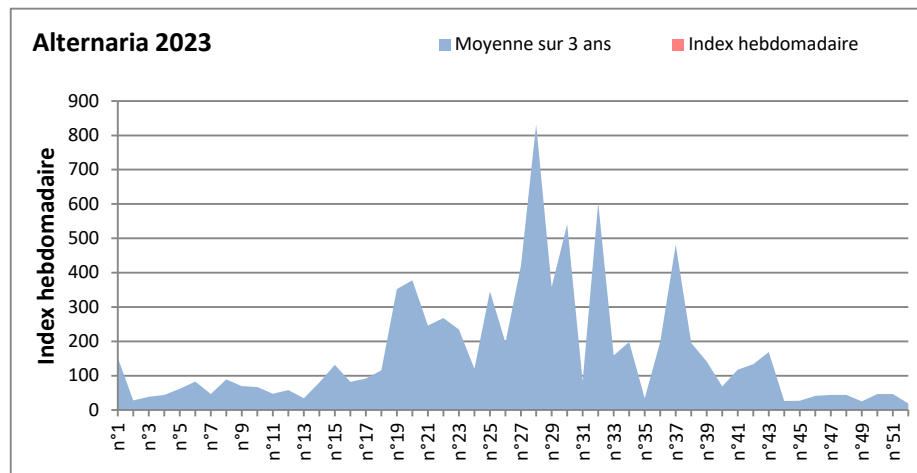

DONNEES ALTERNARIA - CLADOSPORIUM

AIX EN PROVENCE