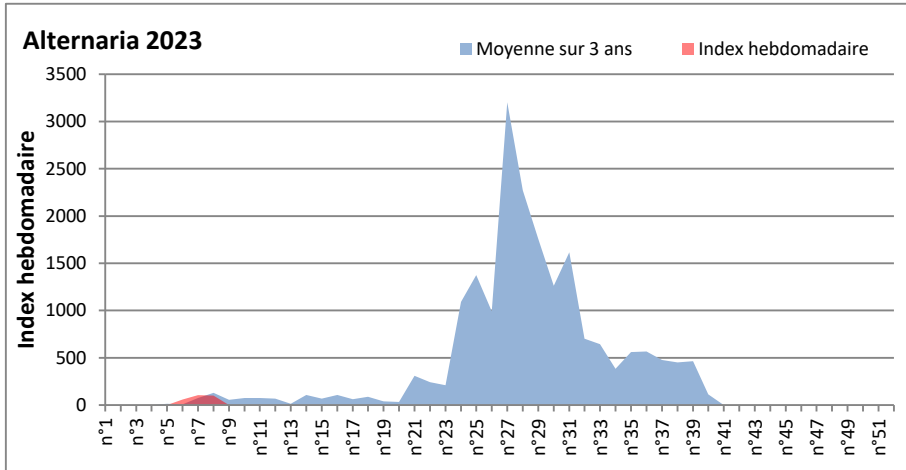

**DONNEES TOUTES MOISSURES**

	Spores	1ère position		2ème position		3ème position		4ème position		TOTAL
		Nom	Qté	Nom	Qté	Nom	Qté	Nom	Qté	
<b>BORDEAUX</b>	Sem en cours	Ascospores	/	Cladosporium	/	Myxomycetes	/	Alternaria	/	/
	Sem-1		13822		1197		21		0	16228
	Sem-2		/		/		/		/	/
<b>DINAN</b>	Sem en cours	Ascospores	/	Cladosporium	/	Alternaria	/	Ganoderma	/	/
	Sem-1		/		/		/		/	/
	Sem-2		/		/		/		/	/
<b>LYON</b>	Sem en cours	Ascospores	/	Cladosporium	/	Basidiospores	/	Alternaria	/	/
	Sem-1		/		/		/		/	/
	Sem-2		/		/		/		/	/
<b>NICE</b>	Sem en cours	Ascospores	/	Cladosporium	/	Aspergillaceae	/	Alternaria	/	/
	Sem-1		6276		1561		851		21	9326
	Sem-2		/		/		/		/	/
<b>PARIS</b>	Sem en cours	Ascospores	9858	Cladosporium	2387	Aspergillaceae	372	Alternaria	62	14074
	Sem-1		6510		4402		2852		217	15221
	Sem-2		5580		1550		155		0	9610
<b>SACLAY</b>	Sem en cours	Ascospores	/	Cladosporium	/	Basidiospores	/	Alternaria	/	/
	Sem-1		11173		3243		475		34	15911
	Sem-2		8169		3749		0		68	12496
<b>TOULOUSE</b>	Sem en cours	Ascospores	13570	Cladosporium	5403	Helicomycetes	237	Alternaria	34	21412
	Sem-1		14516		1317		136		0	16343
	Sem-2		13165		4897		68		34	19453

**COMMENTAIRE :** Le temps plus humide cette semaine vient favoriser les spores de moisissures qui sont plus présentes dans l'air.  
 Les ascospores et cladosporium sont en tête du classement des moisissures de la semaine.  
 Attention aux spores de cladosporium et alternaria qui sont très allergisantes et bien présentes dans l'air dans plusieurs villes.

**DONNEES ALTERNARIA - CLADOSPORIUM**

**AIX EN PROVENCE**

**ANDORRA**

DONNEES ALTERNARIA - CLADOSPORIUM

BORDEAUX

DINAN

DONNEES ALTERNARIA - CLADOSPORIUM

DONNEES ALTERNARIA - CLADOSPORIUM

MELUN

MONTLUCON

**DONNEES ALTERNARIA - CLADOSPORIUM**

**NANTES**

**NICE**

DONNEES ALTERNARIA - CLADOSPORIUM

PARIS

SACLAY