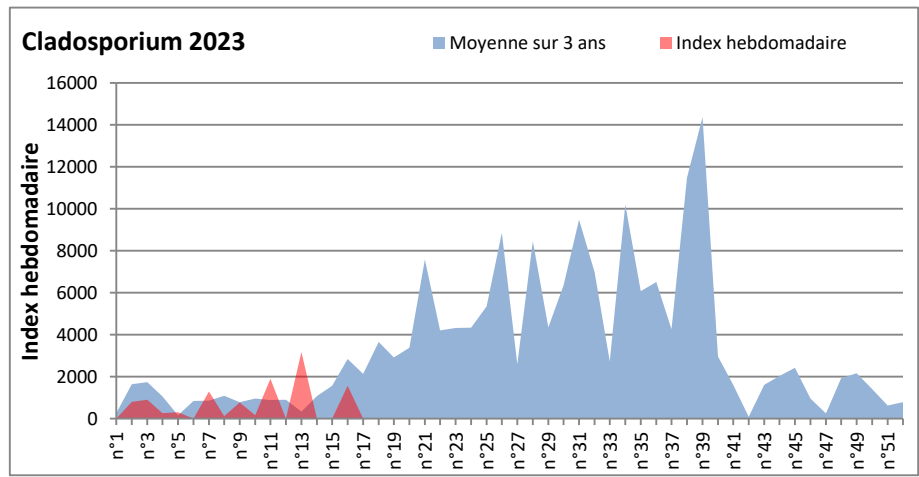

**DONNEES TOUTES MOISSURES**

	Spores	1ère position		2ème position		3ème position		4ème position		TOTAL
		Nom	Qté	Nom	Qté	Nom	Qté	Nom	Qté	
<b>BORDEAUX</b>	Sem en cours	Ascospores	/	Cladosporium	/	Myxomycetes	/	Alternaria	/	/
	Sem-1		13822		1197		21		0	16228
	Sem-2		/		/		/		/	/
<b>DINAN</b>	Sem en cours	Ascospores	/	Cladosporium	/	Alternaria	/	Ganoderma	/	/
	Sem-1		/		/		/		/	/
	Sem-2		/		/		/		/	/
<b>LYON</b>	Sem en cours	Ascospores	/	Cladosporium	/	Basidiospores	/	Alternaria	/	/
	Sem-1		/		/		/		/	/
	Sem-2		/		/		/		/	/
<b>NICE</b>	Sem en cours	Ascospores	/	Cladosporium	/	Aspergillaceae	/	Alternaria	/	/
	Sem-1		6276		1561		851		21	9326
	Sem-2		/		/		/		/	/
<b>PARIS</b>	Sem en cours	Ascospores	9858	Cladosporium	2387	Aspergillaceae	372	Alternaria	62	14074
	Sem-1		6510		4402		2852		217	15221
	Sem-2		5580		1550		155		0	9610
<b>SACLAY</b>	Sem en cours	Ascospores	/	Cladosporium	/	Basidiospores	/	Alternaria	/	/
	Sem-1		11173		3243		475		34	15911
	Sem-2		8169		3749		0		68	12496
<b>TOULOUSE</b>	Sem en cours	Ascospores	13570	Cladosporium	5403	Helicomycetes	237	Alternaria	34	21412
	Sem-1		14516		1317		136		0	16343
	Sem-2		13165		4897		68		34	19453

**DONNEES ALTERNARIA - CLADOSPORIUM**

**AIX EN PROVENCE**

**ANDORRA**

DONNEES ALTERNARIA - CLADOSPORIUM

BORDEAUX

DINAN

DONNEES ALTERNARIA - CLADOSPORIUM

DONNEES ALTERNARIA - CLADOSPORIUM

MELUN

MONTLUCON

**DONNEES ALTERNARIA - CLADOSPORIUM**

**NANTES**

**NICE**

DONNEES ALTERNARIA - CLADOSPORIUM

PARIS

SACLAY

**DONNEES ALTERNARIA - CLADOSPORIUM**

**STRASBOURG**

**TOULOUSE**