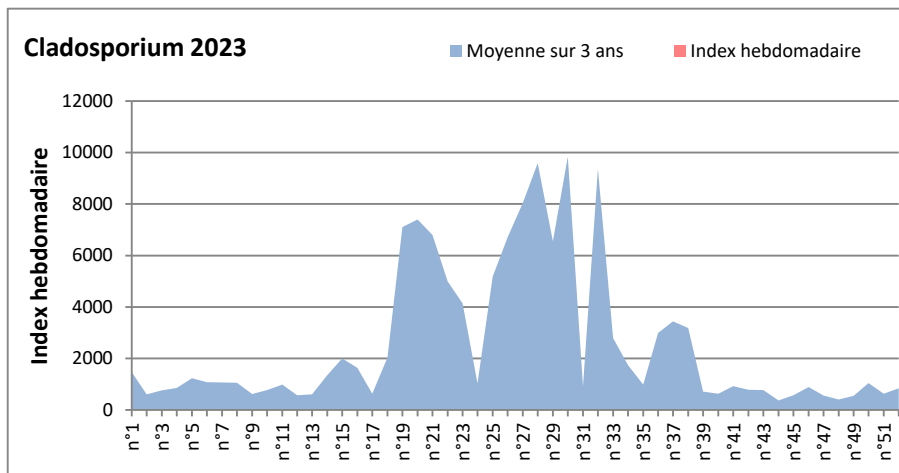

DONNEES ALTERNARIA - CLADOSPORIUM

AIX EN PROVENCE