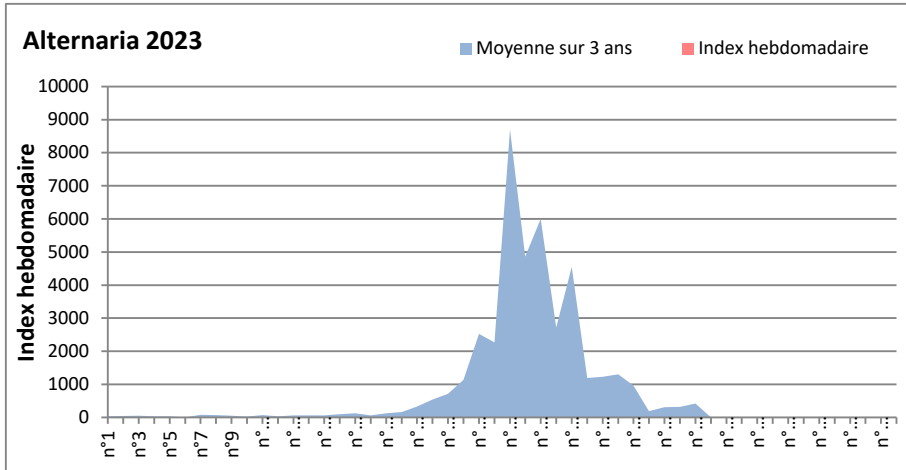

DONNEES ALTERNARIA - CLADOSPORIUM

MELUN