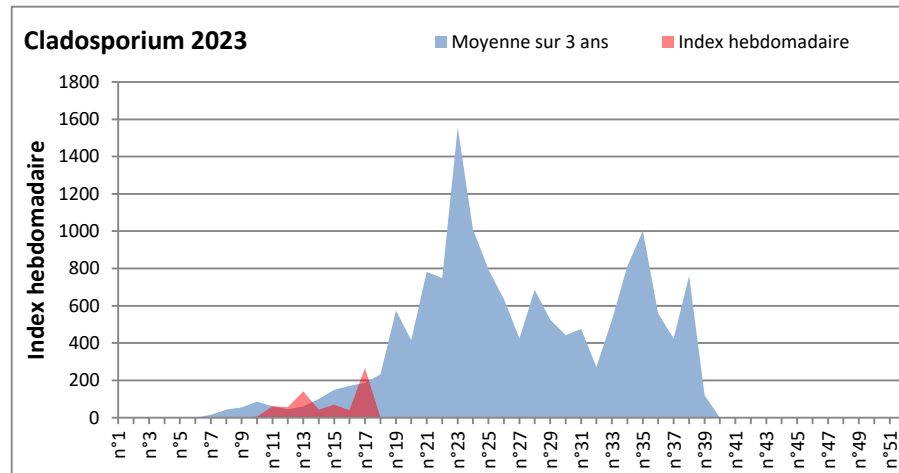

**DONNEES TOUTES MOISSURES**

	Spores	1ère position		2ème position		3ème position		4ème position		TOTAL
		Nom	Qté	Nom	Qté	Nom	Qté	Nom	Qté	
<b>BORDEAUX</b>	Sem en cours	Ascospores	/	Cladosporium	/	Myxomycetes	/	Alternaria	/	/
	Sem-1		13822		1197		21		0	16228
	Sem-2		/		/		/		/	/
<b>DINAN</b>	Sem en cours	Ascospores	/	Cladosporium	/	Alternaria	/	Ganoderma	/	/
	Sem-1		/		/		/		/	/
	Sem-2		/		/		/		/	/
<b>LYON</b>	Sem en cours	Ascospores	/	Cladosporium	/	Basidiospores	/	Alternaria	/	/
	Sem-1		/		/		/		/	/
	Sem-2		/		/		/		/	/
<b>NICE</b>	Sem en cours	Ascospores	/	Cladosporium	/	Aspergillaceae	/	Alternaria	/	/
	Sem-1		6276		1561		851		21	9326
	Sem-2		/		/		/		/	/
<b>PARIS</b>	Sem en cours	Ascospores	9858	Cladosporium	2387	Aspergillaceae	372	Alternaria	62	14074
	Sem-1		6510		4402		2852		217	15221
	Sem-2		5580		1550		155		0	9610
<b>SACLAY</b>	Sem en cours	Ascospores	/	Cladosporium	/	Basidiospores	/	Alternaria	/	/
	Sem-1		11173		3243		475		34	15911
	Sem-2		8169		3749		0		68	12496
<b>TOULOUSE</b>	Sem en cours	Ascospores	13570	Cladosporium	5403	Helicomycetes	237	Alternaria	34	21412
	Sem-1		14516		1317		136		0	16343
	Sem-2		13165		4897		68		34	19453

**COMMENTAIRE :** Le temps plus humide cette semaine vient favoriser les spores de moisissures qui sont plus présentes dans l'air.  
 Les ascospores et cladosporium sont en tête du classement des moisissures de la semaine.  
 Attention aux spores de cladosporium et alternaria qui sont très allergisantes et bien présentes dans l'air dans plusieurs villes.

**DONNEES ALTERNARIA - CLADOSPORIUM**

**AIX EN PROVENCE**

**ANDORRA**

DONNEES ALTERNARIA - CLADOSPORIUM

BORDEAUX

DINAN

DONNEES ALTERNARIA - CLADOSPORIUM

DONNEES ALTERNARIA - CLADOSPORIUM