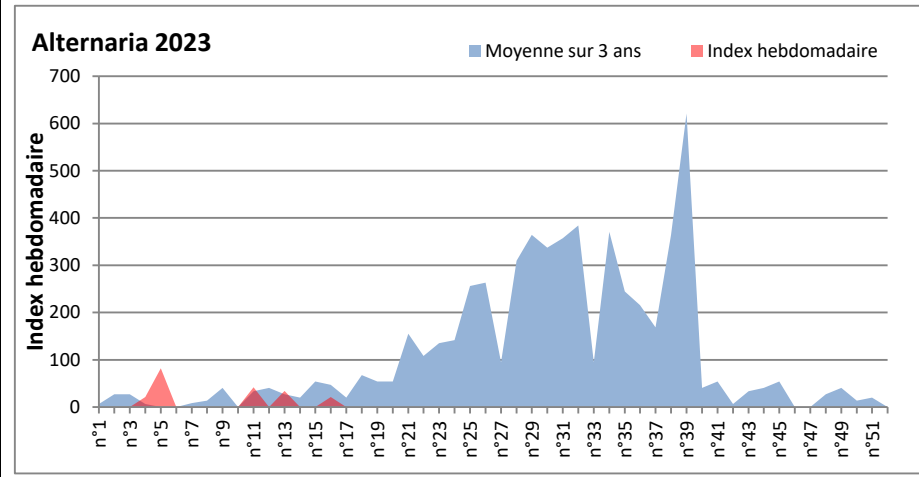

**DONNEES TOUTES MOISSURES**

	Spores	1ère position		2ème position		3ème position		4ème position		TOTAL
		Nom	Qté	Nom	Qté	Nom	Qté	Nom	Qté	
<b>BORDEAUX</b>	Sem en cours	Ascospores	/	Cladosporium	/	Myxomycetes	/	Alternaria	/	/
	Sem-1		13822		1197		21		0	16228
	Sem-2		/		/		/		/	/
<b>DINAN</b>	Sem en cours	Ascospores	/	Cladosporium	/	Alternaria	/	Ganoderma	/	/
	Sem-1		/		/		/		/	/
	Sem-2		/		/		/		/	/
<b>LYON</b>	Sem en cours	Ascospores	/	Cladosporium	/	Basidiospores	/	Alternaria	/	/
	Sem-1		/		/		/		/	/
	Sem-2		/		/		/		/	/
<b>NICE</b>	Sem en cours	Ascospores	/	Cladosporium	/	Aspergillaceae	/	Alternaria	/	/
	Sem-1		6276		1561		851		21	9326
	Sem-2		/		/		/		/	/
<b>PARIS</b>	Sem en cours	Ascospores	9858	Cladosporium	2387	Aspergillaceae	372	Alternaria	62	14074
	Sem-1		6510		4402		2852		217	15221
	Sem-2		5580		1550		155		0	9610
<b>SACLAY</b>	Sem en cours	Ascospores	/	Cladosporium	/	Basidiospores	/	Alternaria	/	/
	Sem-1		11173		3243		475		34	15911
	Sem-2		8169		3749		0		68	12496
<b>TOULOUSE</b>	Sem en cours	Ascospores	13570	Cladosporium	5403	Helicomycetes	237	Alternaria	34	21412
	Sem-1		14516		1317		136		0	16343
	Sem-2		13165		4897		68		34	19453

**DONNEES ALTERNARIA - CLADOSPORIUM**

**AIX EN PROVENCE**

**ANDORRA**

DONNEES ALTERNARIA - CLADOSPORIUM

BORDEAUX

DINAN

DONNEES ALTERNARIA - CLADOSPORIUM

DONNEES ALTERNARIA - CLADOSPORIUM

MELUN

MONTLUCON

**DONNEES ALTERNARIA - CLADOSPORIUM**

**NANTES**

**NICE**

DONNEES ALTERNARIA - CLADOSPORIUM

PARIS

SACLAY

**DONNEES ALTERNARIA - CLADOSPORIUM**

**STRASBOURG**

**TOULOUSE**