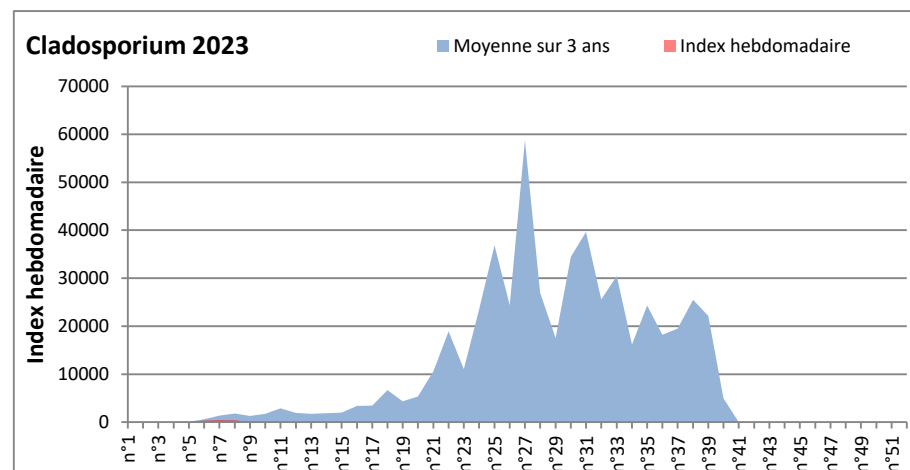

**DONNEES TOUTES MOISSURES**

	Spores	1ère position		2ème position		3ème position		4ème position		TOTAL
		Nom	Qté	Nom	Qté	Nom	Qté	Nom	Qté	
<b>BORDEAUX</b>	Sem en cours	Ascospores	/	Cladosporium	/	Myxomycetes	/	Alternaria	/	/
	Sem-1		13822		1197		21		0	16228
	Sem-2		/		/		/		/	/
<b>DINAN</b>	Sem en cours	Ascospores	/	Cladosporium	/	Alternaria	/	Ganoderma	/	/
	Sem-1		/		/		/		/	/
	Sem-2		/		/		/		/	/
<b>LYON</b>	Sem en cours	Ascospores	/	Cladosporium	/	Basidiospores	/	Alternaria	/	/
	Sem-1		/		/		/		/	/
	Sem-2		/		/		/		/	/
<b>NICE</b>	Sem en cours	Ascospores	/	Cladosporium	/	Aspergillaceae	/	Alternaria	/	/
	Sem-1		6276		1561		851		21	9326
	Sem-2		/		/		/		/	/
<b>PARIS</b>	Sem en cours	Ascospores	9858	Cladosporium	2387	Aspergillaceae	372	Alternaria	62	14074
	Sem-1		6510		4402		2852		217	15221
	Sem-2		5580		1550		155		0	9610
<b>SACLAY</b>	Sem en cours	Ascospores	/	Cladosporium	/	Basidiospores	/	Alternaria	/	/
	Sem-1		11173		3243		475		34	15911
	Sem-2		8169		3749		0		68	12496
<b>TOULOUSE</b>	Sem en cours	Ascospores	13570	Cladosporium	5403	Helicomycetes	237	Alternaria	34	21412
	Sem-1		14516		1317		136		0	16343
	Sem-2		13165		4897		68		34	19453

**COMMENTAIRE :** Le temps plus humide cette semaine vient favoriser les spores de moisissures qui sont plus présentes dans l'air.  
 Les ascospores et cladosporium sont en tête du classement des moisissures de la semaine.  
 Attention aux spores de cladosporium et alternaria qui sont très allergisantes et bien présentes dans l'air dans plusieurs villes.

**DONNEES ALTERNARIA - CLADOSPORIUM**

**AIX EN PROVENCE**

**ANDORRA**

DONNEES ALTERNARIA - CLADOSPORIUM

BORDEAUX

DINAN

DONNEES ALTERNARIA - CLADOSPORIUM

DONNEES ALTERNARIA - CLADOSPORIUM

MELUN

MONTLUCON

**DONNEES ALTERNARIA - CLADOSPORIUM**

**NANTES**

**NICE**

DONNEES ALTERNARIA - CLADOSPORIUM

PARIS

SACLAY