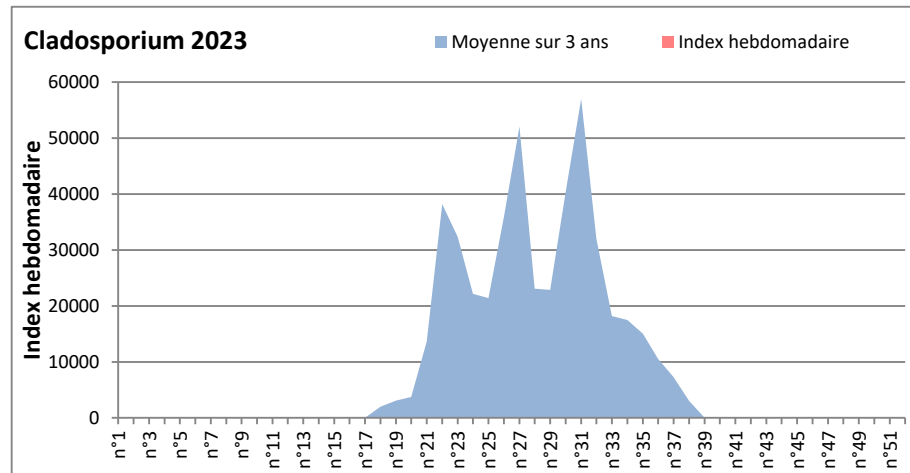

**DONNEES TOUTES MOISSURES**

	Spores	1ère position		2ème position		3ème position		4ème position		TOTAL
		Nom	Qté	Nom	Qté	Nom	Qté	Nom	Qté	
<b>BORDEAUX</b>	Sem en cours	Ascospores	/	Cladosporium	/	Myxomycetes	/	Alternaria	/	/
	Sem-1		13822		1197		21		0	16228
	Sem-2		/		/		/		/	/
<b>DINAN</b>	Sem en cours	Ascospores	/	Cladosporium	/	Alternaria	/	Ganoderma	/	/
	Sem-1		/		/		/		/	/
	Sem-2		/		/		/		/	/
<b>LYON</b>	Sem en cours	Ascospores	/	Cladosporium	/	Basidiospores	/	Alternaria	/	/
	Sem-1		/		/		/		/	/
	Sem-2		/		/		/		/	/
<b>NICE</b>	Sem en cours	Ascospores	/	Cladosporium	/	Aspergillaceae	/	Alternaria	/	/
	Sem-1		6276		1561		851		21	9326
	Sem-2		/		/		/		/	/
<b>PARIS</b>	Sem en cours	Ascospores	9858	Cladosporium	2387	Aspergillaceae	372	Alternaria	62	14074
	Sem-1		6510		4402		2852		217	15221
	Sem-2		5580		1550		155		0	9610
<b>SACLAY</b>	Sem en cours	Ascospores	/	Cladosporium	/	Basidiospores	/	Alternaria	/	/
	Sem-1		11173		3243		475		34	15911
	Sem-2		8169		3749		0		68	12496
<b>TOULOUSE</b>	Sem en cours	Ascospores	13570	Cladosporium	5403	Helicomycetes	237	Alternaria	34	21412
	Sem-1		14516		1317		136		0	16343
	Sem-2		13165		4897		68		34	19453

**COMMENTAIRE :** Le temps plus humide cette semaine vient favoriser les spores de moisissures qui sont plus présentes dans l'air.  
 Les ascospores et cladosporium sont en tête du classement des moisissures de la semaine.  
 Attention aux spores de cladosporium et alternaria qui sont très allergisantes et bien présentes dans l'air dans plusieurs villes.

**DONNEES ALTERNARIA - CLADOSPORIUM**

**AIX EN PROVENCE**

**ANDORRA**

DONNEES ALTERNARIA - CLADOSPORIUM

BORDEAUX

DINAN

DONNEES ALTERNARIA - CLADOSPORIUM

DONNEES ALTERNARIA - CLADOSPORIUM

MELUN

MONTLUCON

**DONNEES ALTERNARIA - CLADOSPORIUM**

**NANTES**

**NICE**

DONNEES ALTERNARIA - CLADOSPORIUM

PARIS

SACLAY