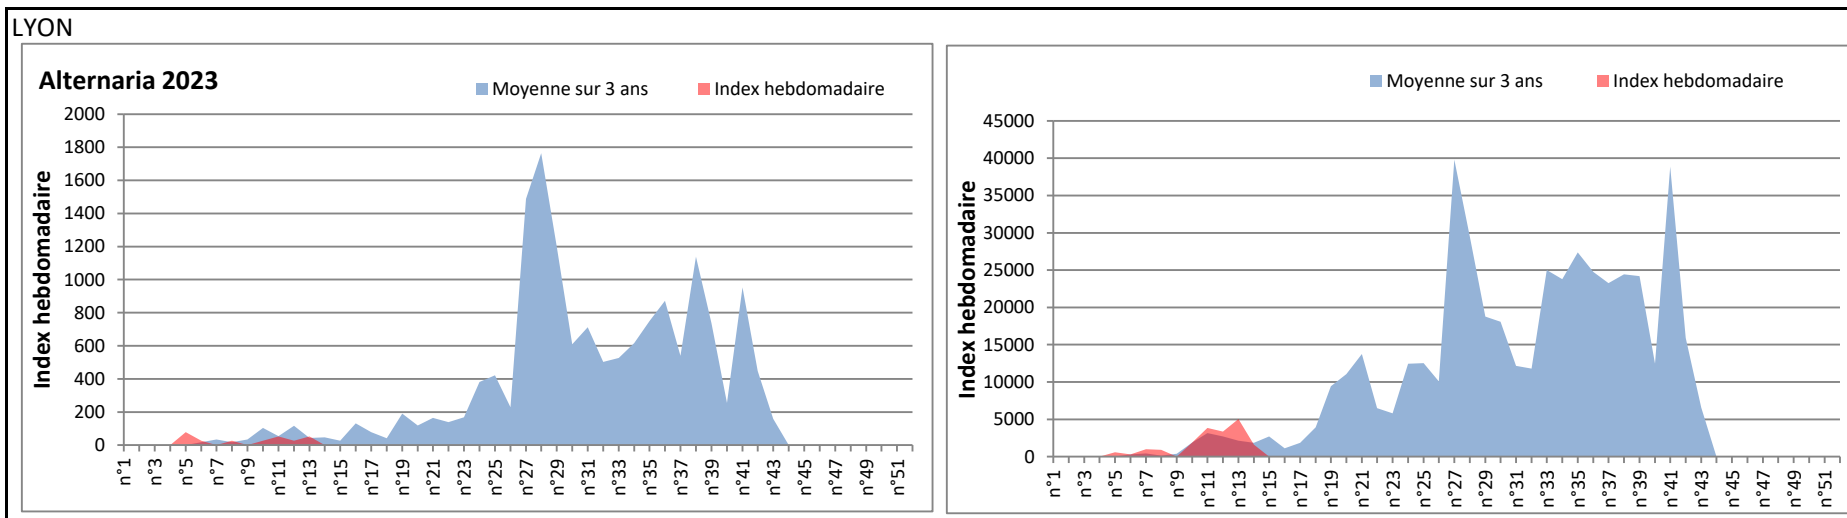

**DONNEES TOUTES MOISSURES**

	Spores	1ère position		2ème position		3ème position		4ème position		TOTAL
		Nom	Qté	Nom	Qté	Nom	Qté	Nom	Qté	
<b>BORDEAUX</b>	Sem en cours	Ascospores	/	Cladosporium	/	Myxomycetes	/	Alternaria	/	/
	Sem-1		13822		1197		21		0	16228
	Sem-2		/		/		/		/	/
<b>DINAN</b>	Sem en cours	Ascospores	/	Cladosporium	/	Alternaria	/	Ganoderma	/	/
	Sem-1		/		/		/		/	/
	Sem-2		/		/		/		/	/
<b>LYON</b>	Sem en cours	Ascospores	/	Cladosporium	/	Basidiospores	/	Alternaria	/	/
	Sem-1		/		/		/		/	/
	Sem-2		/		/		/		/	/
<b>NICE</b>	Sem en cours	Ascospores	/	Cladosporium	/	Aspergillaceae	/	Alternaria	/	/
	Sem-1		6276		1561		851		21	9326
	Sem-2		/		/		/		/	/
<b>PARIS</b>	Sem en cours	Ascospores	9858	Cladosporium	2387	Aspergillaceae	372	Alternaria	62	14074
	Sem-1		6510		4402		2852		217	15221
	Sem-2		5580		1550		155		0	9610
<b>SACLAY</b>	Sem en cours	Ascospores	/	Cladosporium	/	Basidiospores	/	Alternaria	/	/
	Sem-1		11173		3243		475		34	15911
	Sem-2		8169		3749		0		68	12496
<b>TOULOUSE</b>	Sem en cours	Ascospores	13570	Cladosporium	5403	Helicomycetes	237	Alternaria	34	21412
	Sem-1		14516		1317		136		0	16343
	Sem-2		13165		4897		68		34	19453

**COMMENTAIRE :** Le temps plus humide cette semaine vient favoriser les spores de moisissures qui sont plus présentes dans l'air.  
 Les ascospores et cladosporium sont en tête du classement des moisissures de la semaine.  
 Attention aux spores de cladosporium et alternaria qui sont très allergisantes et bien présentes dans l'air dans plusieurs villes.

**DONNEES ALTERNARIA - CLADOSPORIUM**

**AIX EN PROVENCE**

**ANDORRA**

DONNEES ALTERNARIA - CLADOSPORIUM

BORDEAUX

DINAN

DONNEES ALTERNARIA - CLADOSPORIUM

DONNEES ALTERNARIA - CLADOSPORIUM

MELUN

MONTLUCON

**DONNEES ALTERNARIA - CLADOSPORIUM**

**NANTES**

**NICE**

DONNEES ALTERNARIA - CLADOSPORIUM

PARIS

SACLAY