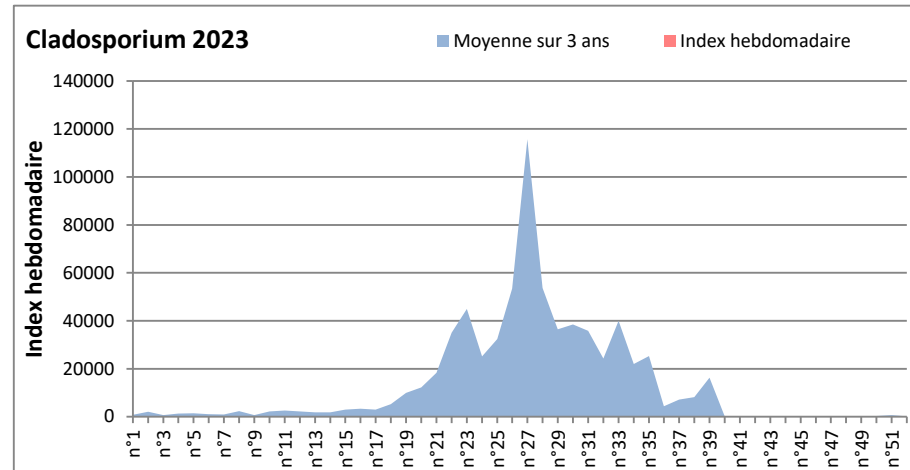

**COMMENTAIRE :** Le temps plus humide cette semaine vient favoriser les spores de moisissures qui sont plus présentes dans l'air.  
 Les ascospores et cladosporium sont en tête du classement des moisissures de la semaine.  
 Attention aux spores de cladosporium et alternaria qui sont très allergisantes et bien présentes dans l'air dans plusieurs villes.

**DONNEES ALTERNARIA - CLADOSPORIUM**

**AIX EN PROVENCE**

**ANDORRA**

DONNEES ALTERNARIA - CLADOSPORIUM

BORDEAUX

DINAN

DONNEES ALTERNARIA - CLADOSPORIUM

DONNEES ALTERNARIA - CLADOSPORIUM

MELUN

MONTLUCON

**DONNEES ALTERNARIA - CLADOSPORIUM**

**NANTES**

**NICE**

DONNEES ALTERNARIA - CLADOSPORIUM

PARIS

SACLAY