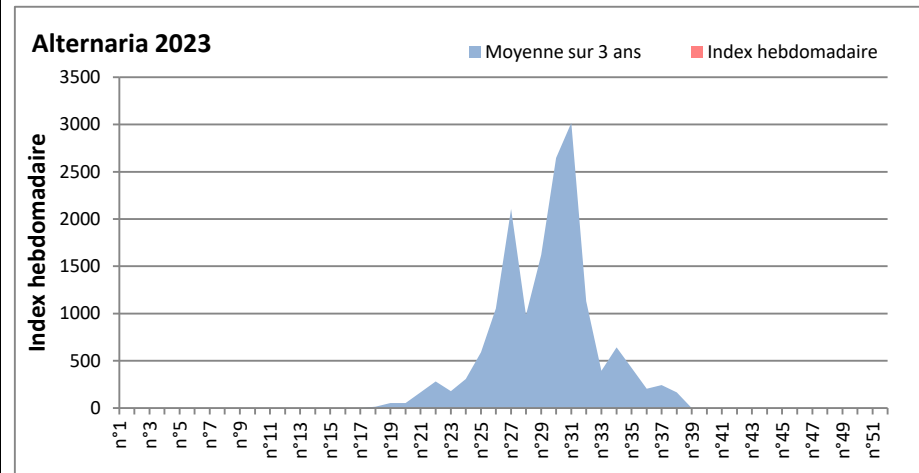

**COMMENTAIRE :** Le temps plus humide cette semaine vient favoriser les spores de moisissures qui sont plus présentes dans l'air.  
 Les ascospores et cladosporium sont en tête du classement des moisissures de la semaine.  
 Attention aux spores de cladosporium et alternaria qui sont très allergisantes et bien présentes dans l'air dans plusieurs villes.

**DONNEES ALTERNARIA - CLADOSPORIUM**

**AIX EN PROVENCE**

**ANDORRA**

DONNEES ALTERNARIA - CLADOSPORIUM

BORDEAUX

DINAN

DONNEES ALTERNARIA - CLADOSPORIUM

DONNEES ALTERNARIA - CLADOSPORIUM

MELUN

MONTLUCON

**DONNEES ALTERNARIA - CLADOSPORIUM**

**NANTES**

**NICE**

DONNEES ALTERNARIA - CLADOSPORIUM

PARIS

SACLAY