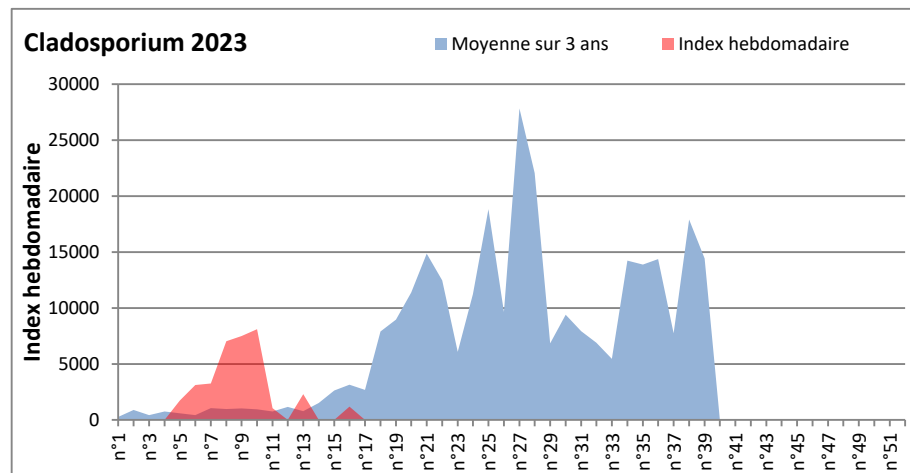

**DONNEES TOUTES MOISSURES**

	Spores	1ère position		2ème position		3ème position		4ème position		TOTAL
		Nom	Qté	Nom	Qté	Nom	Qté	Nom	Qté	
<b>BORDEAUX</b>	Sem en cours	Ascospores	/	Cladosporium	/	Myxomycetes	/	Alternaria	/	/
	Sem-1		13822		1197		21		0	16228
	Sem-2		/		/		/		/	/
<b>DINAN</b>	Sem en cours	Ascospores	/	Cladosporium	/	Alternaria	/	Ganoderma	/	/
	Sem-1		/		/		/		/	/
	Sem-2		/		/		/		/	/
<b>LYON</b>	Sem en cours	Ascospores	/	Cladosporium	/	Basidiospores	/	Alternaria	/	/
	Sem-1		/		/		/		/	/
	Sem-2		/		/		/		/	/
<b>NICE</b>	Sem en cours	Ascospores	/	Cladosporium	/	Aspergillaceae	/	Alternaria	/	/
	Sem-1		6276		1561		851		21	9326
	Sem-2		/		/		/		/	/
<b>PARIS</b>	Sem en cours	Ascospores	9858	Cladosporium	2387	Aspergillaceae	372	Alternaria	62	14074
	Sem-1		6510		4402		2852		217	15221
	Sem-2		5580		1550		155		0	9610
<b>SACLAY</b>	Sem en cours	Ascospores	/	Cladosporium	/	Basidiospores	/	Alternaria	/	/
	Sem-1		11173		3243		475		34	15911
	Sem-2		8169		3749		0		68	12496
<b>TOULOUSE</b>	Sem en cours	Ascospores	13570	Cladosporium	5403	Helicomycetes	237	Alternaria	34	21412
	Sem-1		14516		1317		136		0	16343
	Sem-2		13165		4897		68		34	19453

**COMMENTAIRE :** Le temps plus humide cette semaine vient favoriser les spores de moisissures qui sont plus présentes dans l'air.  
 Les ascospores et cladosporium sont en tête du classement des moisissures de la semaine.  
 Attention aux spores de cladosporium et alternaria qui sont très allergisantes et bien présentes dans l'air dans plusieurs villes.

**DONNEES ALTERNARIA - CLADOSPORIUM**

**AIX EN PROVENCE**

**ANDORRA**

DONNEES ALTERNARIA - CLADOSPORIUM

BORDEAUX

DINAN

DONNEES ALTERNARIA - CLADOSPORIUM

DONNEES ALTERNARIA - CLADOSPORIUM

MELUN

MONTLUCON

**DONNEES ALTERNARIA - CLADOSPORIUM**

**NANTES**

**NICE**

DONNEES ALTERNARIA - CLADOSPORIUM

PARIS

SACLAY