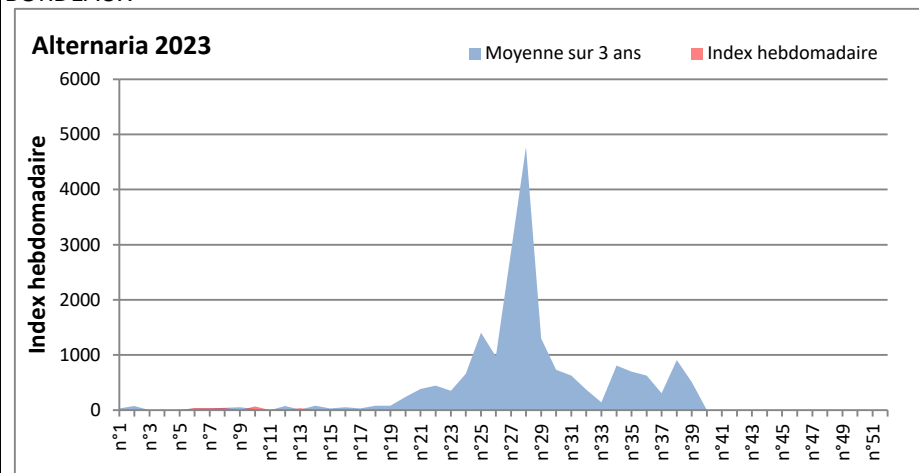

**COMMENTAIRE :** Le temps plus humide cette semaine vient favoriser les spores de moisissures qui sont plus présentes dans l'air.  
 Les ascospores et cladosporium sont en tête du classement des moisissures de la semaine.  
 Attention aux spores de cladosporium et alternaria qui sont très allergisantes et bien présentes dans l'air dans plusieurs villes.

**DONNEES ALTERNARIA - CLADOSPORIUM**

**AIX EN PROVENCE**

**ANDORRA**

DONNEES ALTERNARIA - CLADOSPORIUM

BORDEAUX

DINAN

DONNEES ALTERNARIA - CLADOSPORIUM

DONNEES ALTERNARIA - CLADOSPORIUM

MELUN

MONTLUCON

**DONNEES ALTERNARIA - CLADOSPORIUM**

**NANTES**

**NICE**

DONNEES ALTERNARIA - CLADOSPORIUM

PARIS

SACLAY