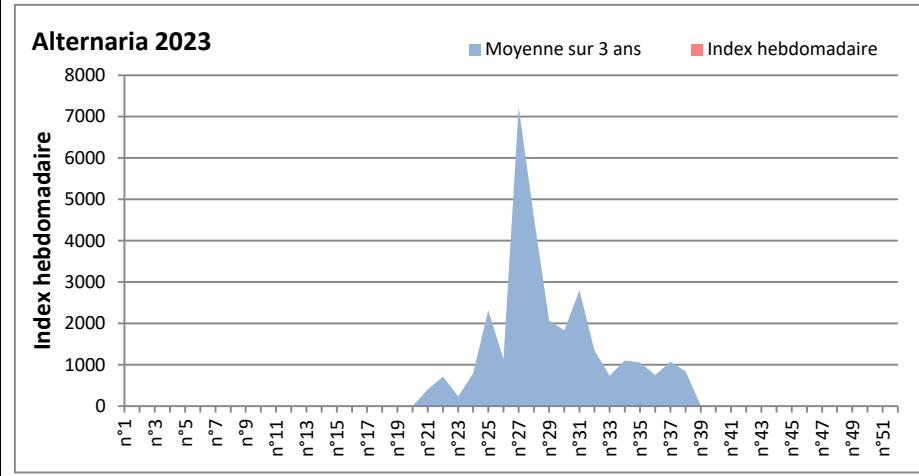

**DONNEES TOUTES MOISSURES**

	Spores	1ère position		2ème position		3ème position		4ème position		TOTAL
		Nom	Qté	Nom	Qté	Nom	Qté	Nom	Qté	
<b>BORDEAUX</b>	Sem en cours	Ascospores	/	Cladosporium	/	Myxomycetes	/	Alternaria	/	/
	Sem-1		13822		1197		21		0	16228
	Sem-2		/		/		/		/	/
<b>DINAN</b>	Sem en cours	Ascospores	/	Cladosporium	/	Alternaria	/	Ganoderma	/	/
	Sem-1		/		/		/		/	/
	Sem-2		/		/		/		/	/
<b>LYON</b>	Sem en cours	Ascospores	/	Cladosporium	/	Basidiospores	/	Alternaria	/	/
	Sem-1		/		/		/		/	/
	Sem-2		/		/		/		/	/
<b>NICE</b>	Sem en cours	Ascospores	/	Cladosporium	/	Aspergillaceae	/	Alternaria	/	/
	Sem-1		6276		1561		851		21	9326
	Sem-2		/		/		/		/	/
<b>PARIS</b>	Sem en cours	Ascospores	9858	Cladosporium	2387	Aspergillaceae	372	Alternaria	62	14074
	Sem-1		6510		4402		2852		217	15221
	Sem-2		5580		1550		155		0	9610
<b>SACLAY</b>	Sem en cours	Ascospores	/	Cladosporium	/	Basidiospores	/	Alternaria	/	/
	Sem-1		11173		3243		475		34	15911
	Sem-2		8169		3749		0		68	12496
<b>TOULOUSE</b>	Sem en cours	Ascospores	13570	Cladosporium	5403	Helicomycetes	237	Alternaria	34	21412
	Sem-1		14516		1317		136		0	16343
	Sem-2		13165		4897		68		34	19453

**DONNEES ALTERNARIA - CLADOSPORIUM**

**AIX EN PROVENCE**

**ANDORRA**

DONNEES ALTERNARIA - CLADOSPORIUM

BORDEAUX

DINAN

DONNEES ALTERNARIA - CLADOSPORIUM

DONNEES ALTERNARIA - CLADOSPORIUM

MELUN

MONTLUCON

**DONNEES ALTERNARIA - CLADOSPORIUM**

**NANTES**

**NICE**

DONNEES ALTERNARIA - CLADOSPORIUM

PARIS

SACLAY

**DONNEES ALTERNARIA - CLADOSPORIUM**

**STRASBOURG**

**TOULOUSE**