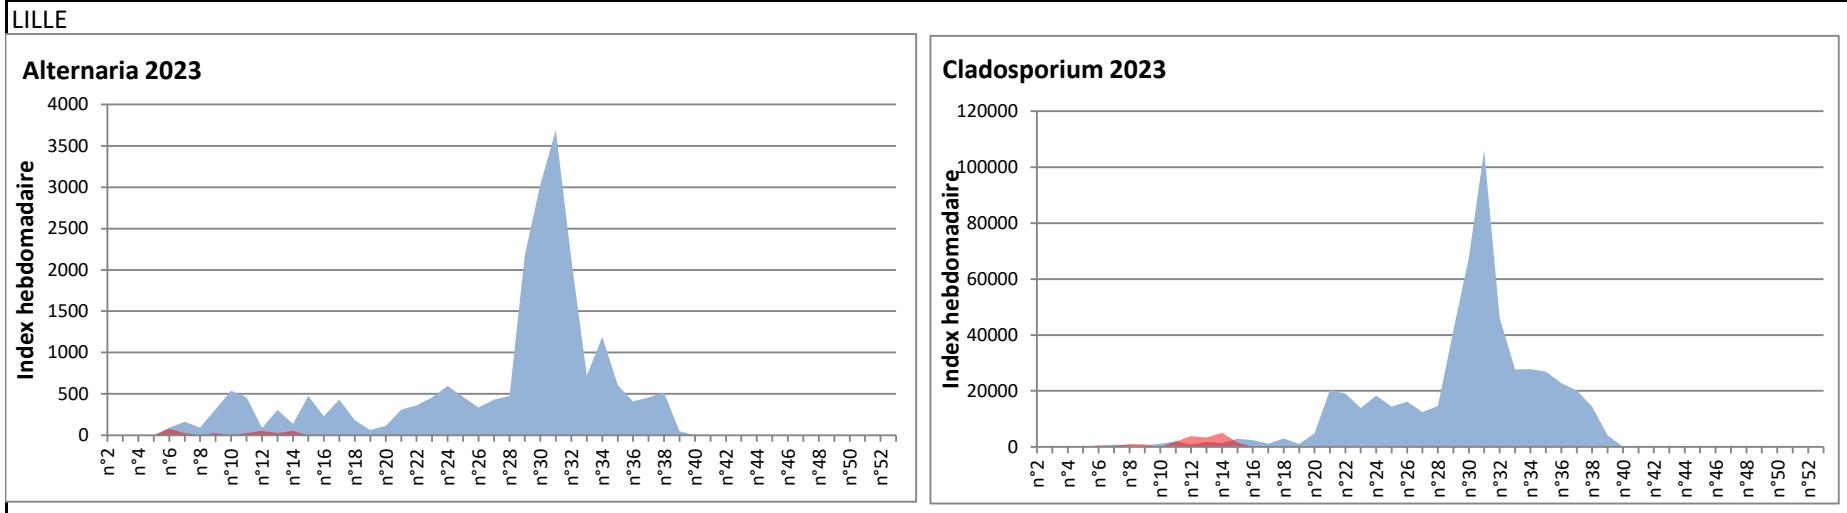

**DONNEES TOUTES MOISSURES**

	Spores	1ère position		2ème position		3ème position		4ème position		TOTAL
		Nom	Qté	Nom	Qté	Nom	Qté	Nom	Qté	
<b>BORDEAUX</b>	Sem en cours	Ascospores	/	Cladosporium	/	Myxomycetes	/	Alternaria	/	/
	Sem-1		13822		1197		21		0	16228
	Sem-2		/		/		/		/	/
<b>DINAN</b>	Sem en cours	Ascospores	/	Cladosporium	/	Alternaria	/	Ganoderma	/	/
	Sem-1		/		/		/		/	/
	Sem-2		/		/		/		/	/
<b>LYON</b>	Sem en cours	Ascospores	/	Cladosporium	/	Basidiospores	/	Alternaria	/	/
	Sem-1		/		/		/		/	/
	Sem-2		/		/		/		/	/
<b>NICE</b>	Sem en cours	Ascospores	/	Cladosporium	/	Aspergillaceae	/	Alternaria	/	/
	Sem-1		6276		1561		851		21	9326
	Sem-2		/		/		/		/	/
<b>PARIS</b>	Sem en cours	Ascospores	9858	Cladosporium	2387	Aspergillaceae	372	Alternaria	62	14074
	Sem-1		6510		4402		2852		217	15221
	Sem-2		5580		1550		155		0	9610
<b>SACLAY</b>	Sem en cours	Ascospores	/	Cladosporium	/	Basidiospores	/	Alternaria	/	/
	Sem-1		11173		3243		475		34	15911
	Sem-2		8169		3749		0		68	12496
<b>TOULOUSE</b>	Sem en cours	Ascospores	13570	Cladosporium	5403	Helicomycetes	237	Alternaria	34	21412
	Sem-1		14516		1317		136		0	16343
	Sem-2		13165		4897		68		34	19453

**DONNEES ALTERNARIA - CLADOSPORIUM**

**AIX EN PROVENCE**

**ANDORRA**

DONNEES ALTERNARIA - CLADOSPORIUM

BORDEAUX

DINAN

DONNEES ALTERNARIA - CLADOSPORIUM

DONNEES ALTERNARIA - CLADOSPORIUM