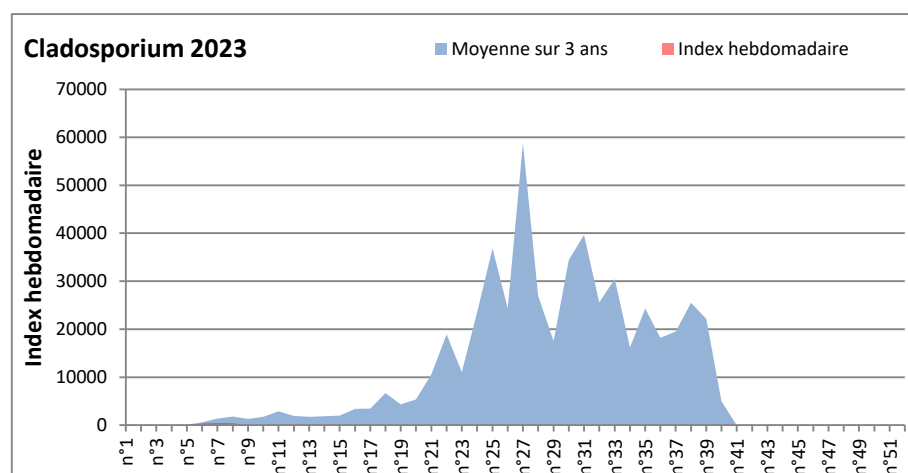

COMMENTAIRE : Attention aux journées orageuses qui favoriseront la présence des spores de moisissures.
 Les ascospores et cladosporium sont en tête du classement des moisissures de la semaine.
 Attention aux spores d'alternaria qui sont très allergisantes et bien présentes dans l'air dans plusieurs villes.
 Bon courage à tous les allergiques aux spores de moisissures et bonne fête à toutes les mamans.

DONNEES ALTERNARIA - CLADOSPORIUM

AIX EN PROVENCE

ANDORRA

DONNEES ALTERNARIA - CLADOSPORIUM

BORDEAUX

DINAN

DONNEES ALTERNARIA - CLADOSPORIUM

DONNEES ALTERNARIA - CLADOSPORIUM

MELUN

MONTLUCON

DONNEES ALTERNARIA - CLADOSPORIUM

NANTES

NICE

DONNEES ALTERNARIA - CLADOSPORIUM

PARIS

SACLAY