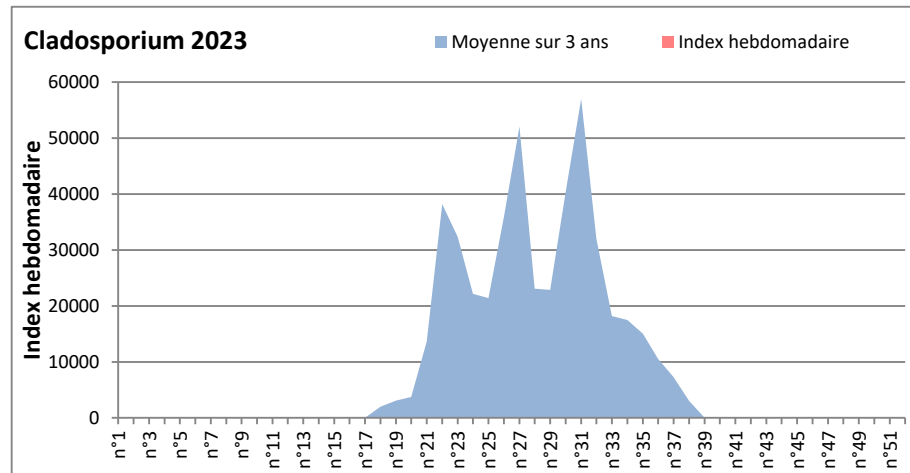

DONNEES TOUTES MOISSURES

	Spores	1ère position		2ème position		3ème position		4ème position		TOTAL
		Nom	Qté	Nom	Qté	Nom	Qté	Nom	Qté	
BORDEAUX	Sem en cours	Ascospores	/	Cladosporium	/	Myxomycetes	/	Alternaria	/	/
	Sem-1		/		/		/		/	/
	Sem-2		15096		6356		428		123	25171
DINAN	Sem en cours	Ascospores	/	Cladosporium	/	Alternaria	/	Ganoderma	/	/
	Sem-1		/		/		/		/	/
	Sem-2		/		/		/		/	/
LYON	Sem en cours	Ascospores	/	Cladosporium	/	Basidiospores	/	Alternaria	/	/
	Sem-1		43025		4219		3215		78	52811
	Sem-2		98638		11078		4141		129	119137
NICE	Sem en cours	Ascospores	/	Cladosporium	/	Aspergillaceae	/	Alternaria	/	/
	Sem-1		/		/		/		/	/
	Sem-2		/		/		/		/	/
PARIS	Sem en cours	Cladosporium	11036	Ascospores	5332	Aspergillaceae	1085	Alternaria	341	20181
	Sem-1		10199		10943		1271		310	27280
	Sem-2		6293		11873		186		186	20584
SACLAY	Sem en cours	Ascospores	17485	Cladosporium	3479	Basidiospores	272	Alternaria	102	23101
	Sem-1		17485		3479		272		102	23101
	Sem-2		51638		5538		576		68	62081
TOULOUSE	Sem en cours	Ascospores	47051	Cladosporium	15900	Helicomycetes	408	Alternaria	439	67188
	Sem-1		/		/		/		/	/
	Sem-2		/		/		/		/	/

COMMENTAIRE : Attention aux journées orageuses qui favoriseront la présence des spores de moisissures.
 Les ascospores et cladosporium sont en tête du classement des moisissures de la semaine.
 Attention aux spores d'alternaria qui sont très allergisantes et bien présentes dans l'air dans plusieurs villes.
 Bon courage à tous les allergiques aux spores de moisissures et bonne fête à toutes les mamans.

DONNEES ALTERNARIA - CLADOSPORIUM

AIX EN PROVENCE

ANDORRA

DONNEES ALTERNARIA - CLADOSPORIUM

BORDEAUX

DINAN

DONNEES ALTERNARIA - CLADOSPORIUM

DONNEES ALTERNARIA - CLADOSPORIUM

MELUN

MONTLUCON

DONNEES ALTERNARIA - CLADOSPORIUM

NANTES

NICE

DONNEES ALTERNARIA - CLADOSPORIUM

PARIS

SACLAY