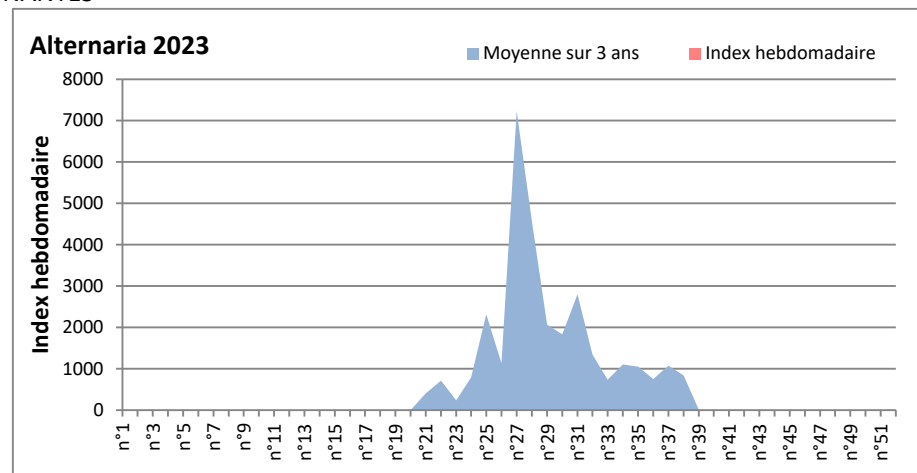

DONNEES TOUTES MOISSURES

	Spores	1ère position		2ème position		3ème position		4ème position		TOTAL
		Nom	Qté	Nom	Qté	Nom	Qté	Nom	Qté	
BORDEAUX	Sem en cours	Ascospores	/	Cladosporium	/	Myxomycetes	/	Alternaria	/	/
	Sem-1		/		/		/		/	/
	Sem-2		15096		6356		428		123	25171
DINAN	Sem en cours	Ascospores	/	Cladosporium	/	Alternaria	/	Ganoderma	/	/
	Sem-1		/		/		/		/	/
	Sem-2		/		/		/		/	/
LYON	Sem en cours	Ascospores	/	Cladosporium	/	Basidiospores	/	Alternaria	/	/
	Sem-1		43025		4219		3215		78	52811
	Sem-2		98638		11078		4141		129	119137
NICE	Sem en cours	Ascospores	/	Cladosporium	/	Aspergillaceae	/	Alternaria	/	/
	Sem-1		/		/		/		/	/
	Sem-2		/		/		/		/	/
PARIS	Sem en cours	Cladosporium	11036	Ascospores	5332	Aspergillaceae	1085	Alternaria	341	20181
	Sem-1		10199		10943		1271		310	27280
	Sem-2		6293		11873		186		186	20584
SACLAY	Sem en cours	Ascospores	17485	Cladosporium	3479	Basidiospores	272	Alternaria	102	23101
	Sem-1		17485		3479		272		102	23101
	Sem-2		51638		5538		576		68	62081
TOULOUSE	Sem en cours	Ascospores	47051	Cladosporium	15900	Helicomycetes	408	Alternaria	439	67188
	Sem-1		/		/		/		/	/
	Sem-2		/		/		/		/	/

COMMENTAIRE : Attention aux journées orageuses qui favoriseront la présence des spores de moisissures.
 Les ascospores et cladosporium sont en tête du classement des moisissures de la semaine.
 Attention aux spores d'alternaria qui sont très allergisantes et bien présentes dans l'air dans plusieurs villes.
 Bon courage à tous les allergiques aux spores de moisissures et bonne fête à toutes les mamans.

DONNEES ALTERNARIA - CLADOSPORIUM

AIX EN PROVENCE

ANDORRA

DONNEES ALTERNARIA - CLADOSPORIUM

BORDEAUX

DINAN

DONNEES ALTERNARIA - CLADOSPORIUM

DONNEES ALTERNARIA - CLADOSPORIUM

MELUN

MONTLUCON

DONNEES ALTERNARIA - CLADOSPORIUM

NANTES

NICE

DONNEES ALTERNARIA - CLADOSPORIUM

PARIS

SACLAY