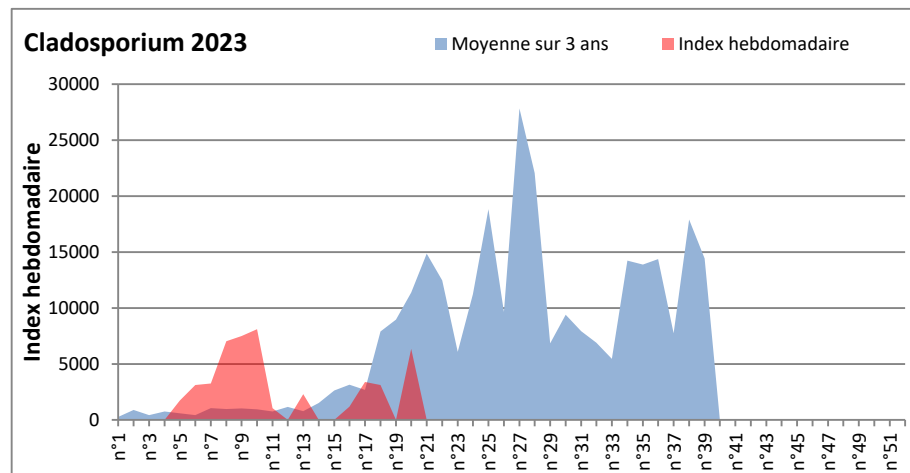

DONNEES TOUTES MOISSURES

	Spores	1ère position		2ème position		3ème position		4ème position		TOTAL
		Nom	Qté	Nom	Qté	Nom	Qté	Nom	Qté	
BORDEAUX	Sem en cours	Ascospores	/	Cladosporium	/	Myxomycetes	/	Alternaria	/	/
	Sem-1		/		/		/		/	/
	Sem-2		15096		6356		428		123	25171
DINAN	Sem en cours	Ascospores	/	Cladosporium	/	Alternaria	/	Ganoderma	/	/
	Sem-1		/		/		/		/	/
	Sem-2		/		/		/		/	/
LYON	Sem en cours	Ascospores	/	Cladosporium	/	Basidiospores	/	Alternaria	/	/
	Sem-1		43025		4219		3215		78	52811
	Sem-2		98638		11078		4141		129	119137
NICE	Sem en cours	Ascospores	/	Cladosporium	/	Aspergillaceae	/	Alternaria	/	/
	Sem-1		/		/		/		/	/
	Sem-2		/		/		/		/	/
PARIS	Sem en cours	Cladosporium	11036	Ascospores	5332	Aspergillaceae	1085	Alternaria	341	20181
	Sem-1		10199		10943		1271		310	27280
	Sem-2		6293		11873		186		186	20584
SACLAY	Sem en cours	Ascospores	17485	Cladosporium	3479	Basidiospores	272	Alternaria	102	23101
	Sem-1		17485		3479		272		102	23101
	Sem-2		51638		5538		576		68	62081
TOULOUSE	Sem en cours	Ascospores	47051	Cladosporium	15900	Helicomycetes	408	Alternaria	439	67188
	Sem-1		/		/		/		/	/
	Sem-2		/		/		/		/	/

COMMENTAIRE : Attention aux journées orageuses qui favoriseront la présence des spores de moisissures.
 Les ascospores et cladosporium sont en tête du classement des moisissures de la semaine.
 Attention aux spores d'alternaria qui sont très allergisantes et bien présentes dans l'air dans plusieurs villes.
 Bon courage à tous les allergiques aux spores de moisissures et bonne fête à toutes les mamans.

DONNEES ALTERNARIA - CLADOSPORIUM

AIX EN PROVENCE

ANDORRA

DONNEES ALTERNARIA - CLADOSPORIUM

BORDEAUX

DINAN

DONNEES ALTERNARIA - CLADOSPORIUM

DONNEES ALTERNARIA - CLADOSPORIUM

MELUN

MONTLUCON

DONNEES ALTERNARIA - CLADOSPORIUM

NANTES

NICE

DONNEES ALTERNARIA - CLADOSPORIUM

PARIS

SACLAY