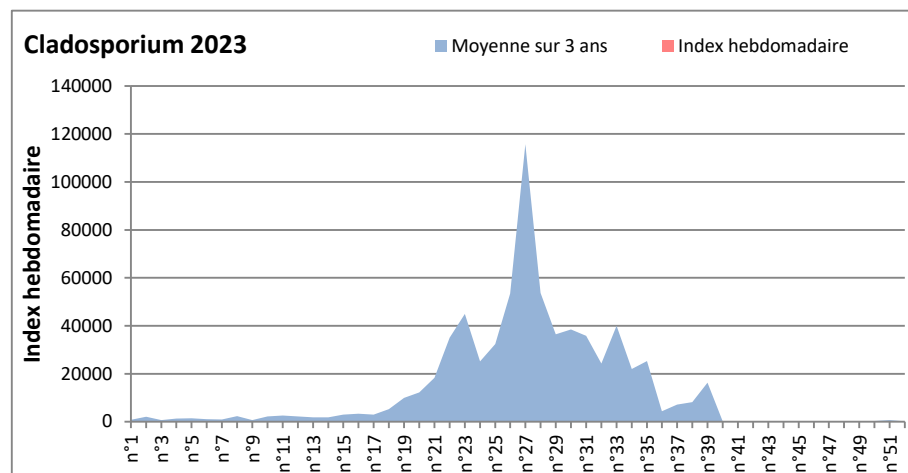

COMMENTAIRE : Attention aux journées orageuses qui favoriseront la présence des spores de moisissures.
 Les ascospores et cladosporium sont en tête du classement des moisissures de la semaine.
 Attention aux spores d'alternaria qui sont très allergisantes et bien présentes dans l'air dans plusieurs villes.
 Bon courage à tous les allergiques aux spores de moisissures et bonne fête à toutes les mamans.

DONNEES ALTERNARIA - CLADOSPORIUM

AIX EN PROVENCE

ANDORRA

DONNEES ALTERNARIA - CLADOSPORIUM

BORDEAUX

DINAN

DONNEES ALTERNARIA - CLADOSPORIUM

DONNEES ALTERNARIA - CLADOSPORIUM

MELUN

MONTLUCON

DONNEES ALTERNARIA - CLADOSPORIUM

NANTES

NICE

DONNEES ALTERNARIA - CLADOSPORIUM

PARIS

SACLAY