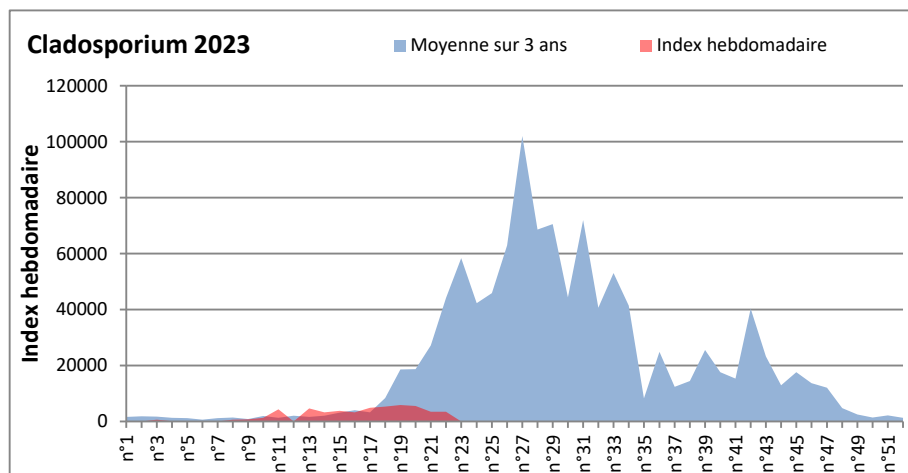

COMMENTAIRE : Attention aux journées orageuses qui favoriseront la présence des spores de moisissures.
 Les ascospores et cladosporium sont en tête du classement des moisissures de la semaine.
 Attention aux spores d'alternaria qui sont très allergisantes et bien présentes dans l'air dans plusieurs villes.
 Bon courage à tous les allergiques aux spores de moisissures et bonne fête à toutes les mamans.

DONNEES ALTERNARIA - CLADOSPORIUM

AIX EN PROVENCE

ANDORRA

DONNEES ALTERNARIA - CLADOSPORIUM

BORDEAUX

DINAN

DONNEES ALTERNARIA - CLADOSPORIUM

DONNEES ALTERNARIA - CLADOSPORIUM

MELUN

MONTLUCON

DONNEES ALTERNARIA - CLADOSPORIUM

NANTES

NICE

DONNEES ALTERNARIA - CLADOSPORIUM

PARIS

SACLAY