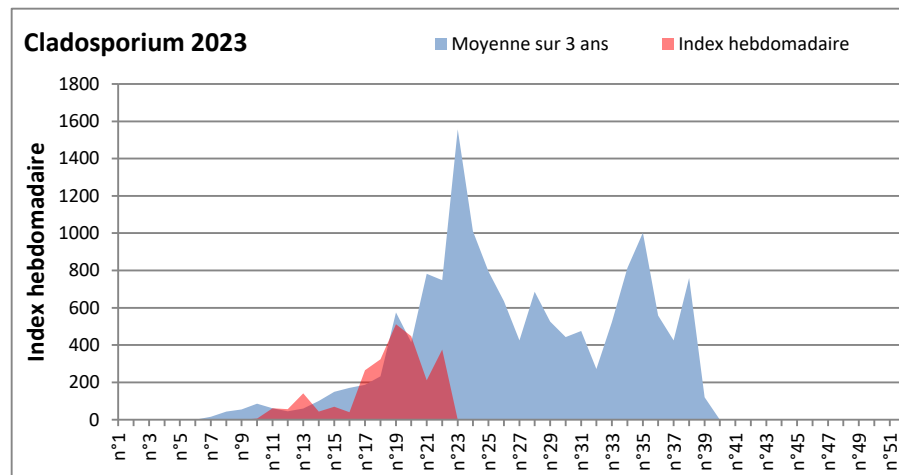

DONNEES TOUTES MOISSURES

	Spores	1ère position		2ème position		3ème position		4ème position		TOTAL
		Nom	Qté	Nom	Qté	Nom	Qté	Nom	Qté	
BORDEAUX	Sem en cours	Ascospores	/	Cladosporium	/	Myxomycetes	/	Alternaria	/	/
	Sem-1		/		/		/		/	/
	Sem-2		15096		6356		428		123	25171
DINAN	Sem en cours	Ascospores	/	Cladosporium	/	Alternaria	/	Ganoderma	/	/
	Sem-1		/		/		/		/	/
	Sem-2		/		/		/		/	/
LYON	Sem en cours	Ascospores	/	Cladosporium	/	Basidiospores	/	Alternaria	/	/
	Sem-1		43025		4219		3215		78	52811
	Sem-2		98638		11078		4141		129	119137
NICE	Sem en cours	Ascospores	/	Cladosporium	/	Aspergillaceae	/	Alternaria	/	/
	Sem-1		/		/		/		/	/
	Sem-2		/		/		/		/	/
PARIS	Sem en cours	Cladosporium	11036	Ascospores	5332	Aspergillaceae	1085	Alternaria	341	20181
	Sem-1		10199		10943		1271		310	27280
	Sem-2		6293		11873		186		186	20584
SACLAY	Sem en cours	Ascospores	17485	Cladosporium	3479	Basidiospores	272	Alternaria	102	23101
	Sem-1		17485		3479		272		102	23101
	Sem-2		51638		5538		576		68	62081
TOULOUSE	Sem en cours	Ascospores	47051	Cladosporium	15900	Helicomycetes	408	Alternaria	439	67188
	Sem-1		/		/		/		/	/
	Sem-2		/		/		/		/	/

COMMENTAIRE : Attention aux journées orageuses qui favoriseront la présence des spores de moisissures.
 Les ascospores et cladosporium sont en tête du classement des moisissures de la semaine.
 Attention aux spores d'alternaria qui sont très allergisantes et bien présentes dans l'air dans plusieurs villes.
 Bon courage à tous les allergiques aux spores de moisissures et bonne fête à toutes les mamans.

DONNEES ALTERNARIA - CLADOSPORIUM

AIX EN PROVENCE

ANDORRA

DONNEES ALTERNARIA - CLADOSPORIUM

BORDEAUX

DINAN

DONNEES ALTERNARIA - CLADOSPORIUM

DONNEES ALTERNARIA - CLADOSPORIUM