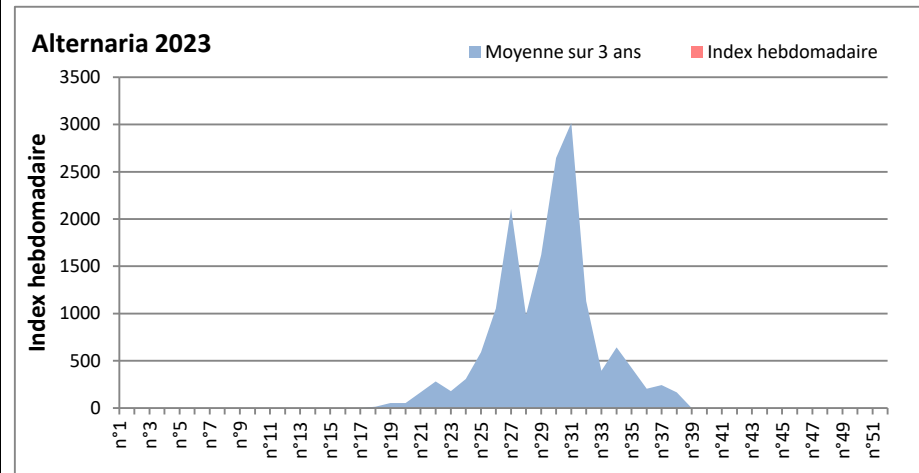

COMMENTAIRE : Attention aux journées orageuses qui favoriseront la présence des spores de moisissures.
 Les ascospores et cladosporium sont en tête du classement des moisissures de la semaine.
 Attention aux spores d'alternaria qui sont très allergisantes et bien présentes dans l'air dans plusieurs villes.
 Bon courage à tous les allergiques aux spores de moisissures et bonne fête à toutes les mamans.

DONNEES ALTERNARIA - CLADOSPORIUM

AIX EN PROVENCE

ANDORRA

DONNEES ALTERNARIA - CLADOSPORIUM

BORDEAUX

DINAN

DONNEES ALTERNARIA - CLADOSPORIUM

DONNEES ALTERNARIA - CLADOSPORIUM

MELUN

MONTLUCON

DONNEES ALTERNARIA - CLADOSPORIUM

NANTES

NICE

DONNEES ALTERNARIA - CLADOSPORIUM

PARIS

SACLAY