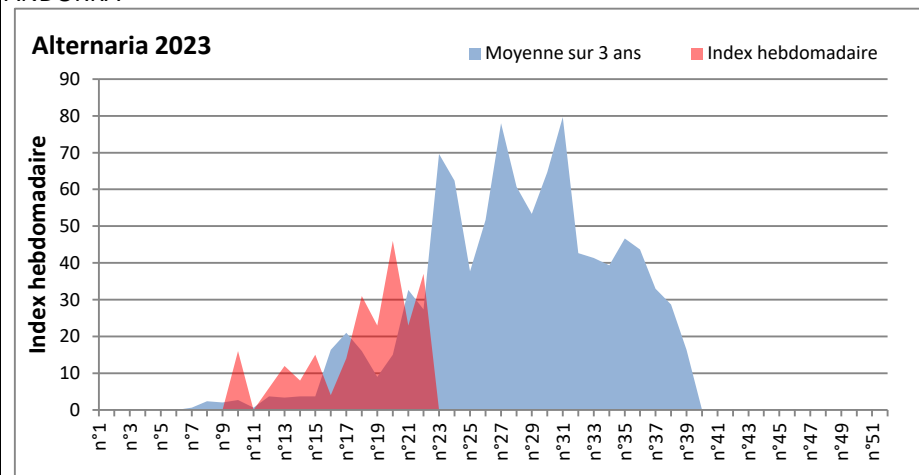

DONNEES TOUTES MOISSURES

	Spores	1ère position		2ème position		3ème position		4ème position		TOTAL
		Nom	Qté	Nom	Qté	Nom	Qté	Nom	Qté	
BORDEAUX	Sem en cours	Ascospores	/	Cladosporium	/	Myxomycetes	/	Alternaria	/	/
	Sem-1		/		/		/		/	/
	Sem-2		15096		6356		428		123	25171
DINAN	Sem en cours	Ascospores	/	Cladosporium	/	Alternaria	/	Ganoderma	/	/
	Sem-1		/		/		/		/	/
	Sem-2		/		/		/		/	/
LYON	Sem en cours	Ascospores	/	Cladosporium	/	Basidiospores	/	Alternaria	/	/
	Sem-1		43025		4219		3215		78	52811
	Sem-2		98638		11078		4141		129	119137
NICE	Sem en cours	Ascospores	/	Cladosporium	/	Aspergillaceae	/	Alternaria	/	/
	Sem-1		/		/		/		/	/
	Sem-2		/		/		/		/	/
PARIS	Sem en cours	Cladosporium	11036	Ascospores	5332	Aspergillaceae	1085	Alternaria	341	20181
	Sem-1		10199		10943		1271		310	27280
	Sem-2		6293		11873		186		186	20584
SACLAY	Sem en cours	Ascospores	17485	Cladosporium	3479	Basidiospores	272	Alternaria	102	23101
	Sem-1		17485		3479		272		102	23101
	Sem-2		51638		5538		576		68	62081
TOULOUSE	Sem en cours	Ascospores	47051	Cladosporium	15900	Helicomycetes	408	Alternaria	439	67188
	Sem-1		/		/		/		/	/
	Sem-2		/		/		/		/	/

COMMENTAIRE : Attention aux journées orageuses qui favoriseront la présence des spores de moisissures.
 Les ascospores et cladosporium sont en tête du classement des moisissures de la semaine.
 Attention aux spores d'alternaria qui sont très allergisantes et bien présentes dans l'air dans plusieurs villes.
 Bon courage à tous les allergiques aux spores de moisissures et bonne fête à toutes les mamans.

DONNEES ALTERNARIA - CLADOSPORIUM

AIX EN PROVENCE

ANDORRA

DONNEES ALTERNARIA - CLADOSPORIUM

BORDEAUX

DINAN

DONNEES ALTERNARIA - CLADOSPORIUM

DONNEES ALTERNARIA - CLADOSPORIUM