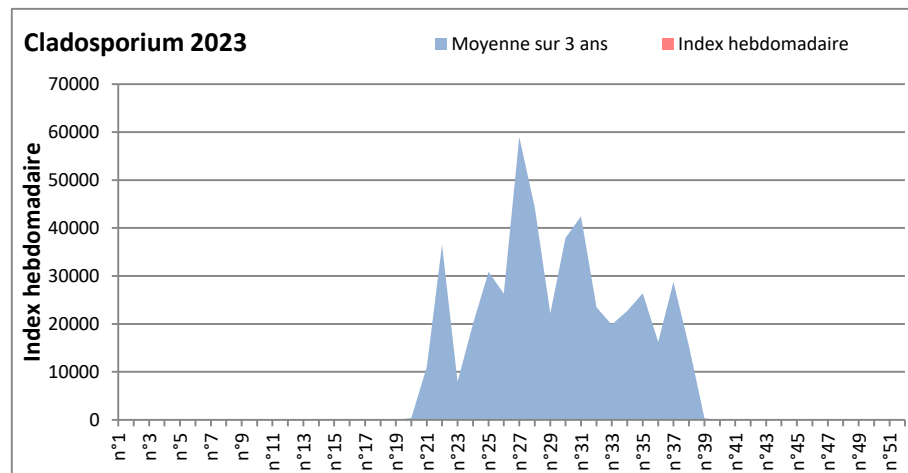

DONNEES TOUTES MOISSURES

	Spores	1ère position		2ème position		3ème position		4ème position		TOTAL
		Nom	Qté	Nom	Qté	Nom	Qté	Nom	Qté	
BORDEAUX	Sem en cours	Ascospores	/	Cladosporium	/	Myxomycetes	/	Alternaria	/	/
	Sem-1		/		/		/		/	/
	Sem-2		15096		6356		428		123	25171
DINAN	Sem en cours	Ascospores	/	Cladosporium	/	Alternaria	/	Ganoderma	/	/
	Sem-1		/		/		/		/	/
	Sem-2		/		/		/		/	/
LYON	Sem en cours	Ascospores	/	Cladosporium	/	Basidiospores	/	Alternaria	/	/
	Sem-1		43025		4219		3215		78	52811
	Sem-2		98638		11078		4141		129	119137
NICE	Sem en cours	Ascospores	/	Cladosporium	/	Aspergillaceae	/	Alternaria	/	/
	Sem-1		/		/		/		/	/
	Sem-2		/		/		/		/	/
PARIS	Sem en cours	Cladosporium	11036	Ascospores	5332	Aspergillaceae	1085	Alternaria	341	20181
	Sem-1		10199		10943		1271		310	27280
	Sem-2		6293		11873		186		186	20584
SACLAY	Sem en cours	Ascospores	17485	Cladosporium	3479	Basidiospores	272	Alternaria	102	23101
	Sem-1		17485		3479		272		102	23101
	Sem-2		51638		5538		576		68	62081
TOULOUSE	Sem en cours	Ascospores	47051	Cladosporium	15900	Helicomycetes	408	Alternaria	439	67188
	Sem-1		/		/		/		/	/
	Sem-2		/		/		/		/	/

DONNEES ALTERNARIA - CLADOSPORIUM

AIX EN PROVENCE

ANDORRA

DONNEES ALTERNARIA - CLADOSPORIUM

BORDEAUX

DINAN

DONNEES ALTERNARIA - CLADOSPORIUM

DONNEES ALTERNARIA - CLADOSPORIUM

MELUN

MONTLUCON

DONNEES ALTERNARIA - CLADOSPORIUM

NANTES

NICE

DONNEES ALTERNARIA - CLADOSPORIUM

PARIS

SACLAY