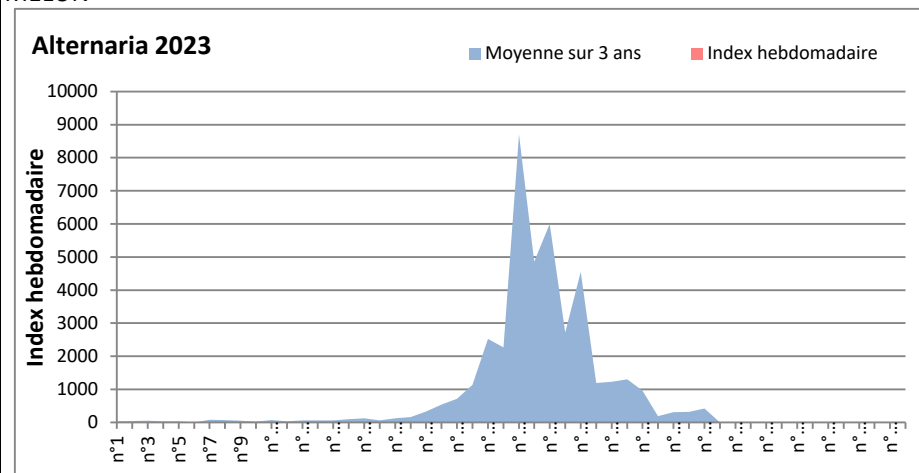

COMMENTAIRE : Attention aux journées orageuses qui favoriseront la présence des spores de moisissures.
 Les ascospores et cladosporium sont en tête du classement des moisissures de la semaine.
 Attention aux spores d'alternaria qui sont très allergisantes et bien présentes dans l'air dans plusieurs villes.
 Bon courage à tous les allergiques aux spores de moisissures et bonne fête à toutes les mamans.

DONNEES ALTERNARIA - CLADOSPORIUM

AIX EN PROVENCE

ANDORRA

DONNEES ALTERNARIA - CLADOSPORIUM

BORDEAUX

DINAN

DONNEES ALTERNARIA - CLADOSPORIUM

DONNEES ALTERNARIA - CLADOSPORIUM

MELUN

MONTLUCON

DONNEES ALTERNARIA - CLADOSPORIUM

NANTES

NICE

DONNEES ALTERNARIA - CLADOSPORIUM

PARIS

SACLAY