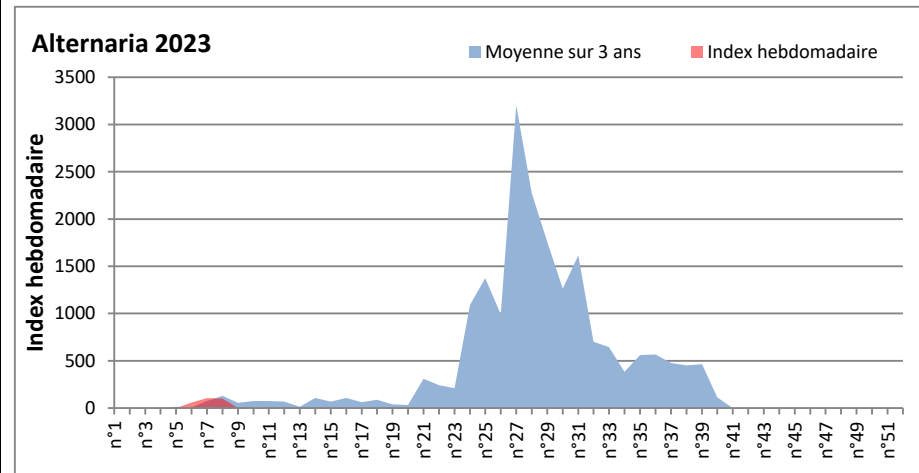

DONNEES TOUTES MOISSURES

	Spores	1ère position		2ème position		3ème position		4ème position		TOTAL
		Nom	Qté	Nom	Qté	Nom	Qté	Nom	Qté	
BORDEAUX	Sem en cours	Ascospores	/	Cladosporium	/	Myxomycetes	/	Alternaria	/	/
	Sem-1		/		/		/		/	/
	Sem-2		15096		6356		428		123	25171
DINAN	Sem en cours	Ascospores	/	Cladosporium	/	Alternaria	/	Ganoderma	/	/
	Sem-1		/		/		/		/	/
	Sem-2		/		/		/		/	/
LYON	Sem en cours	Ascospores	/	Cladosporium	/	Basidiospores	/	Alternaria	/	/
	Sem-1		43025		4219		3215		78	52811
	Sem-2		98638		11078		4141		129	119137
NICE	Sem en cours	Ascospores	/	Cladosporium	/	Aspergillaceae	/	Alternaria	/	/
	Sem-1		/		/		/		/	/
	Sem-2		/		/		/		/	/
PARIS	Sem en cours	Cladosporium	11036	Ascospores	5332	Aspergillaceae	1085	Alternaria	341	20181
	Sem-1		10199		10943		1271		310	27280
	Sem-2		6293		11873		186		186	20584
SACLAY	Sem en cours	Ascospores	17485	Cladosporium	3479	Basidiospores	272	Alternaria	102	23101
	Sem-1		17485		3479		272		102	23101
	Sem-2		51638		5538		576		68	62081
TOULOUSE	Sem en cours	Ascospores	47051	Cladosporium	15900	Helicomycetes	408	Alternaria	439	67188
	Sem-1		/		/		/		/	/
	Sem-2		/		/		/		/	/

COMMENTAIRE : Attention aux journées orageuses qui favoriseront la présence des spores de moisissures.
 Les ascospores et cladosporium sont en tête du classement des moisissures de la semaine.
 Attention aux spores d'alternaria qui sont très allergisantes et bien présentes dans l'air dans plusieurs villes.
 Bon courage à tous les allergiques aux spores de moisissures et bonne fête à toutes les mamans.

DONNEES ALTERNARIA - CLADOSPORIUM

AIX EN PROVENCE

ANDORRA

DONNEES ALTERNARIA - CLADOSPORIUM

BORDEAUX

DINAN

DONNEES ALTERNARIA - CLADOSPORIUM

DONNEES ALTERNARIA - CLADOSPORIUM

MELUN

MONTLUCON

DONNEES ALTERNARIA - CLADOSPORIUM

NANTES

NICE

DONNEES ALTERNARIA - CLADOSPORIUM

PARIS

SACLAY