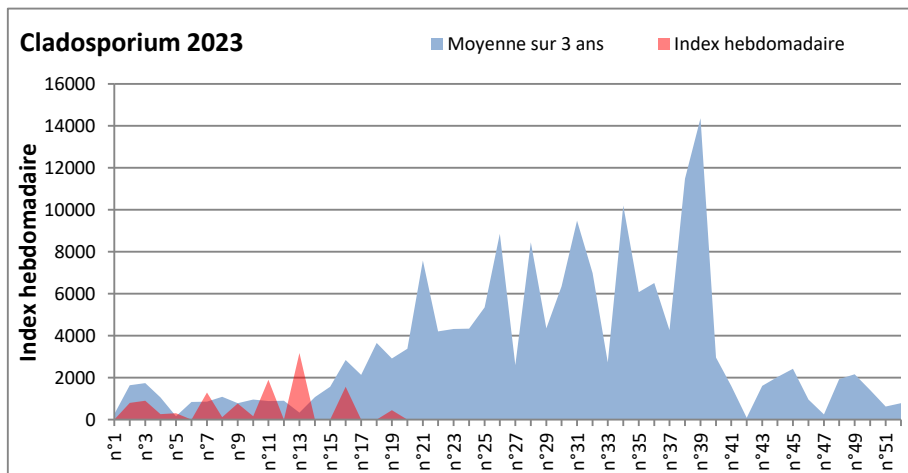

COMMENTAIRE : Attention aux journées orageuses qui favoriseront la présence des spores de moisissures.
 Les ascospores et cladosporium sont en tête du classement des moisissures de la semaine.
 Attention aux spores d'alternaria qui sont très allergisantes et bien présentes dans l'air dans plusieurs villes.
 Bon courage à tous les allergiques aux spores de moisissures et bonne fête à toutes les mamans.

DONNEES ALTERNARIA - CLADOSPORIUM

AIX EN PROVENCE

ANDORRA

DONNEES ALTERNARIA - CLADOSPORIUM

BORDEAUX

DINAN

DONNEES ALTERNARIA - CLADOSPORIUM

DONNEES ALTERNARIA - CLADOSPORIUM

MELUN

MONTLUCON

DONNEES ALTERNARIA - CLADOSPORIUM

NANTES

NICE

DONNEES ALTERNARIA - CLADOSPORIUM

PARIS

SACLAY