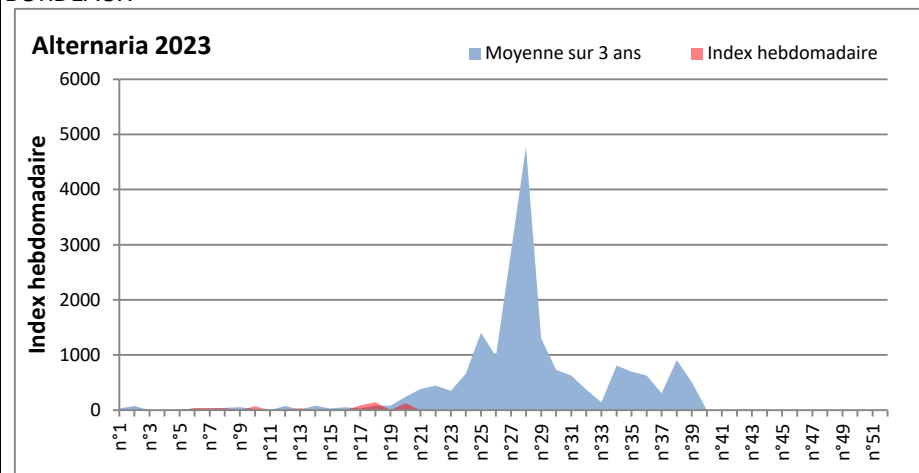

COMMENTAIRE : Attention aux journées orageuses qui favoriseront la présence des spores de moisissures.
 Les ascospores et cladosporium sont en tête du classement des moisissures de la semaine.
 Attention aux spores d'alternaria qui sont très allergisantes et bien présentes dans l'air dans plusieurs villes.
 Bon courage à tous les allergiques aux spores de moisissures et bonne fête à toutes les mamans.

DONNEES ALTERNARIA - CLADOSPORIUM

AIX EN PROVENCE

ANDORRA

DONNEES ALTERNARIA - CLADOSPORIUM

BORDEAUX

DINAN

DONNEES ALTERNARIA - CLADOSPORIUM

DONNEES ALTERNARIA - CLADOSPORIUM

MELUN

MONTLUCON

DONNEES ALTERNARIA - CLADOSPORIUM

NANTES

NICE

DONNEES ALTERNARIA - CLADOSPORIUM

PARIS

SACLAY