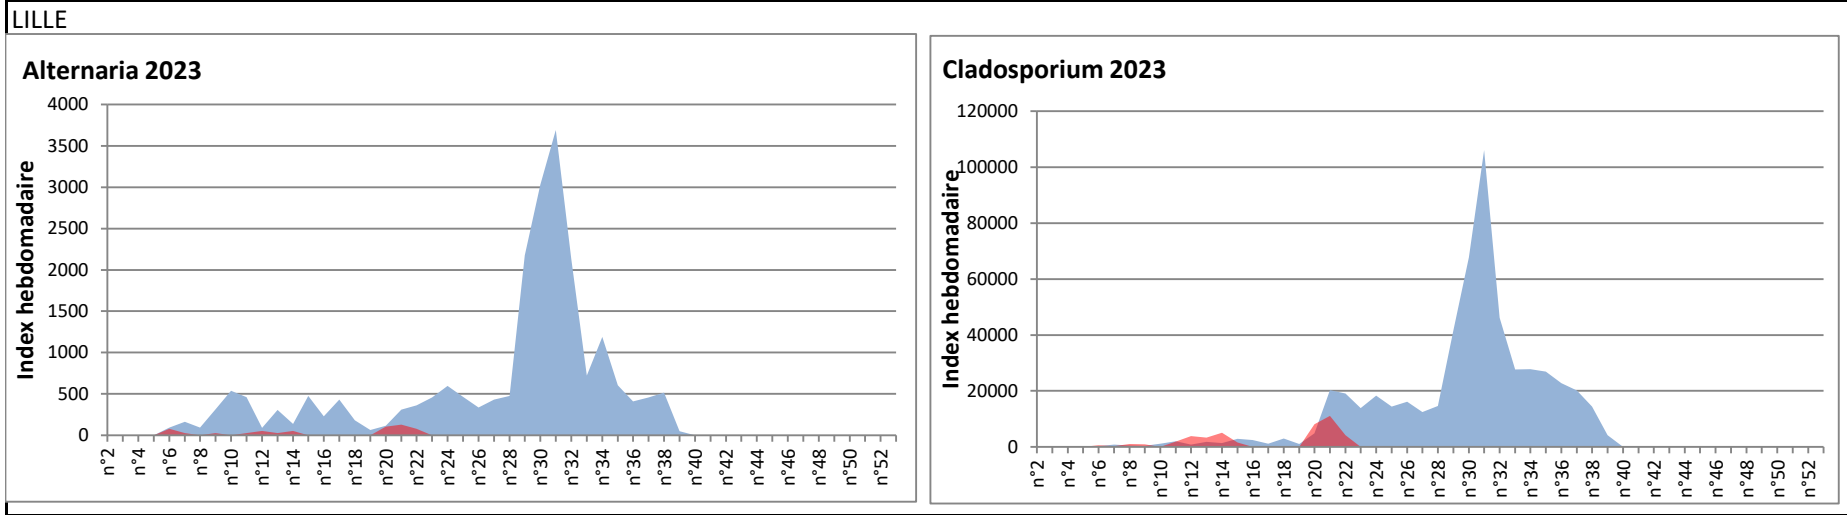

COMMENTAIRE : Attention aux journées orageuses qui favoriseront la présence des spores de moisissures.
 Les ascospores et cladosporium sont en tête du classement des moisissures de la semaine.
 Attention aux spores d'alternaria qui sont très allergisantes et bien présentes dans l'air dans plusieurs villes.
 Bon courage à tous les allergiques aux spores de moisissures et bonne fête à toutes les mamans.

DONNEES ALTERNARIA - CLADOSPORIUM

AIX EN PROVENCE

ANDORRA

DONNEES ALTERNARIA - CLADOSPORIUM

BORDEAUX

DINAN

DONNEES ALTERNARIA - CLADOSPORIUM

DONNEES ALTERNARIA - CLADOSPORIUM

MELUN

MONTLUCON

DONNEES ALTERNARIA - CLADOSPORIUM

NANTES

NICE

DONNEES ALTERNARIA - CLADOSPORIUM

PARIS

SACLAY