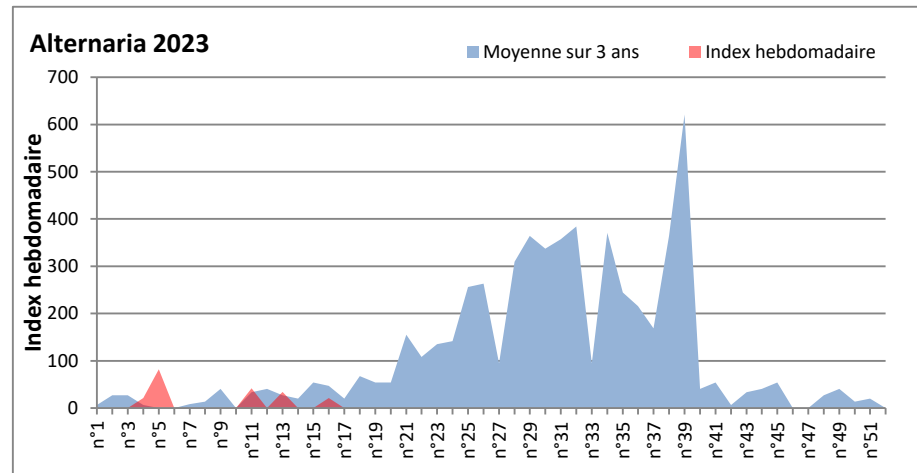

COMMENTAIRE : Attention aux journées orageuses qui favoriseront la présence des spores de moisissures.
 Les ascospores et cladosporium sont en tête du classement des moisissures de la semaine.
 Attention aux spores d'alternaria qui sont très allergisantes et bien présentes dans l'air dans plusieurs villes.
 Bon courage à tous les allergiques aux spores de moisissures et bonne fête à toutes les mamans.

DONNEES ALTERNARIA - CLADOSPORIUM

AIX EN PROVENCE

ANDORRA

DONNEES ALTERNARIA - CLADOSPORIUM

BORDEAUX

DINAN

DONNEES ALTERNARIA - CLADOSPORIUM

DONNEES ALTERNARIA - CLADOSPORIUM

MELUN

MONTLUCON

DONNEES ALTERNARIA - CLADOSPORIUM

NANTES

NICE

DONNEES ALTERNARIA - CLADOSPORIUM

PARIS

SACLAY

DONNEES ALTERNARIA - CLADOSPORIUM

STRASBOURG

TOULOUSE