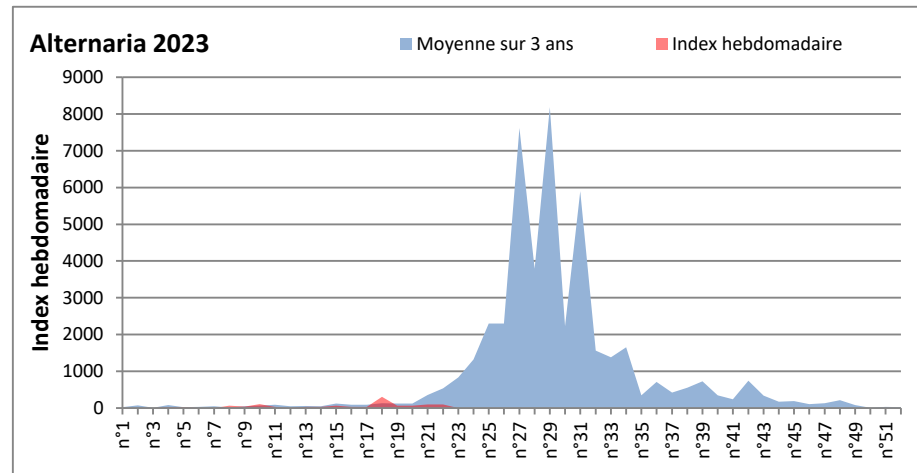

COMMENTAIRE : Attention aux journées orageuses qui favoriseront la présence des spores de moisissures.
 Les ascospores et cladosporium sont en tête du classement des moisissures de la semaine.
 Attention aux spores d'alternaria qui sont très allergisantes et bien présentes dans l'air dans plusieurs villes.
 Bon courage à tous les allergiques aux spores de moisissures et bonne fête à toutes les mamans.

DONNEES ALTERNARIA - CLADOSPORIUM

AIX EN PROVENCE

ANDORRA

DONNEES ALTERNARIA - CLADOSPORIUM

BORDEAUX

DINAN

DONNEES ALTERNARIA - CLADOSPORIUM

DONNEES ALTERNARIA - CLADOSPORIUM

MELUN

MONTLUCON

DONNEES ALTERNARIA - CLADOSPORIUM

NANTES

NICE

DONNEES ALTERNARIA - CLADOSPORIUM

PARIS

SACLAY