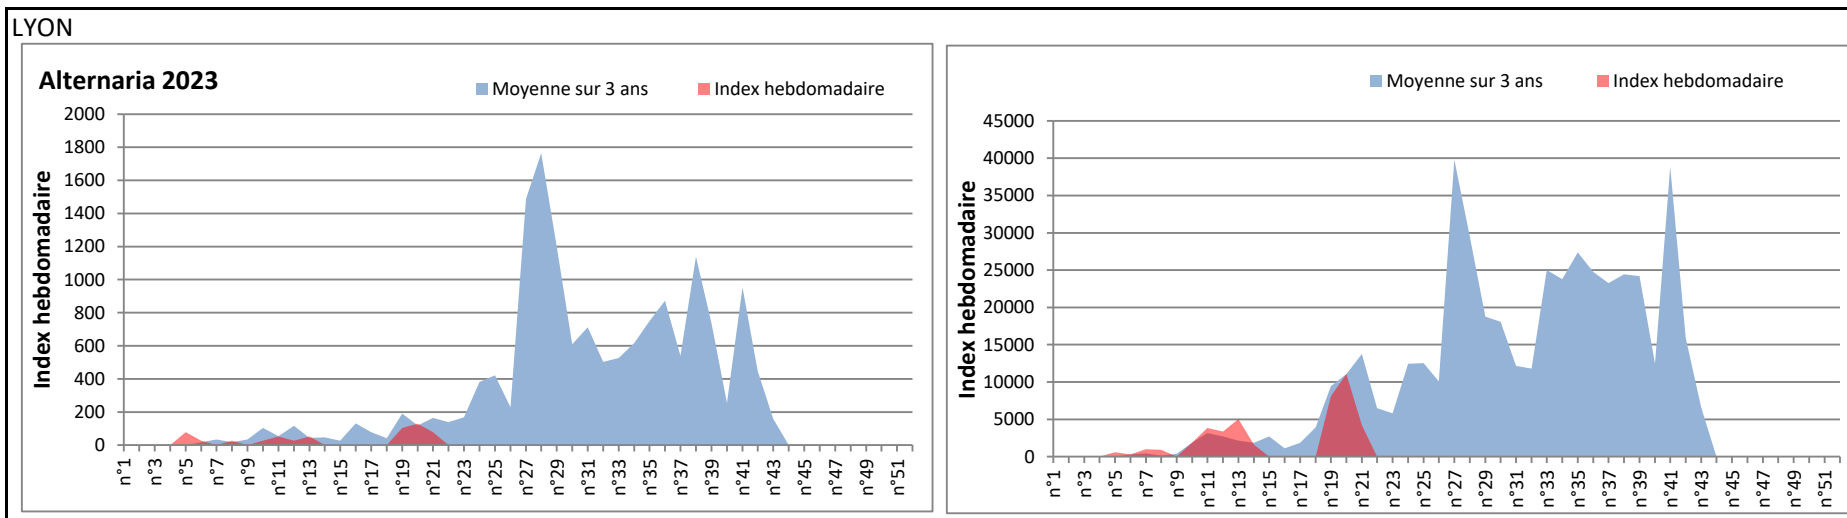

DONNEES TOUTES MOISSURES

	Spores	1ère position		2ème position		3ème position		4ème position		TOTAL
		Nom	Qté	Nom	Qté	Nom	Qté	Nom	Qté	
BORDEAUX	Sem en cours	Ascospores	/	Cladosporium	/	Myxomycetes	/	Alternaria	/	/
	Sem-1		/		/		/		/	/
	Sem-2		15096		6356		428		123	25171
DINAN	Sem en cours	Ascospores	/	Cladosporium	/	Alternaria	/	Ganoderma	/	/
	Sem-1		/		/		/		/	/
	Sem-2		/		/		/		/	/
LYON	Sem en cours	Ascospores	/	Cladosporium	/	Basidiospores	/	Alternaria	/	/
	Sem-1		43025		4219		3215		78	52811
	Sem-2		98638		11078		4141		129	119137
NICE	Sem en cours	Ascospores	/	Cladosporium	/	Aspergillaceae	/	Alternaria	/	/
	Sem-1		/		/		/		/	/
	Sem-2		/		/		/		/	/
PARIS	Sem en cours	Cladosporium	11036	Ascospores	5332	Aspergillaceae	1085	Alternaria	341	20181
	Sem-1		10199		10943		1271		310	27280
	Sem-2		6293		11873		186		186	20584
SACLAY	Sem en cours	Ascospores	17485	Cladosporium	3479	Basidiospores	272	Alternaria	102	23101
	Sem-1		17485		3479		272		102	23101
	Sem-2		51638		5538		576		68	62081
TOULOUSE	Sem en cours	Ascospores	47051	Cladosporium	15900	Helicomycetes	408	Alternaria	439	67188
	Sem-1		/		/		/		/	/
	Sem-2		/		/		/		/	/

COMMENTAIRE : Attention aux journées orageuses qui favoriseront la présence des spores de moisissures.
 Les ascospores et cladosporium sont en tête du classement des moisissures de la semaine.
 Attention aux spores d'alternaria qui sont très allergisantes et bien présentes dans l'air dans plusieurs villes.
 Bon courage à tous les allergiques aux spores de moisissures et bonne fête à toutes les mamans.

DONNEES ALTERNARIA - CLADOSPORIUM

AIX EN PROVENCE

ANDORRA

DONNEES ALTERNARIA - CLADOSPORIUM

BORDEAUX

DINAN

DONNEES ALTERNARIA - CLADOSPORIUM

DONNEES ALTERNARIA - CLADOSPORIUM

MELUN

MONTLUCON

DONNEES ALTERNARIA - CLADOSPORIUM

NANTES

NICE

DONNEES ALTERNARIA - CLADOSPORIUM

PARIS

SACLAY