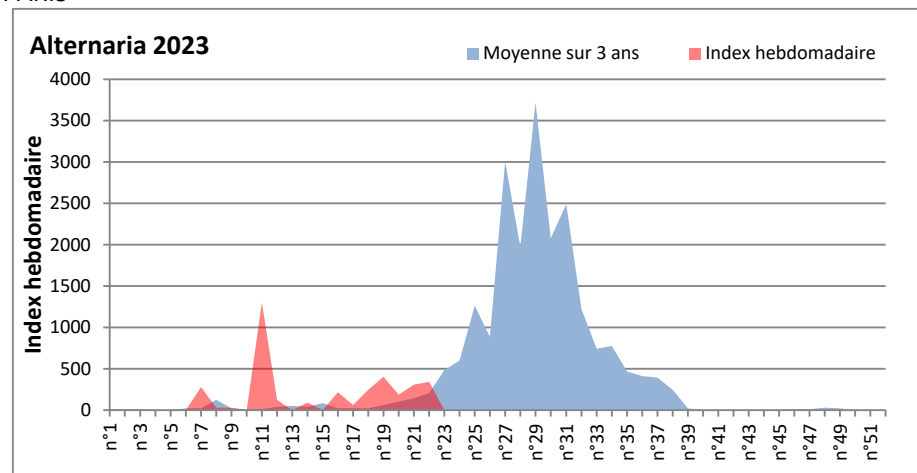

COMMENTAIRE : Attention aux journées orageuses qui favoriseront la présence des spores de moisissures.
 Les ascospores et cladosporium sont en tête du classement des moisissures de la semaine.
 Attention aux spores d'alternaria qui sont très allergisantes et bien présentes dans l'air dans plusieurs villes.
 Bon courage à tous les allergiques aux spores de moisissures et bonne fête à toutes les mamans.

DONNEES ALTERNARIA - CLADOSPORIUM

AIX EN PROVENCE

ANDORRA

DONNEES ALTERNARIA - CLADOSPORIUM

BORDEAUX

DINAN

DONNEES ALTERNARIA - CLADOSPORIUM

DONNEES ALTERNARIA - CLADOSPORIUM

MELUN

MONTLUCON

DONNEES ALTERNARIA - CLADOSPORIUM

NANTES

NICE

DONNEES ALTERNARIA - CLADOSPORIUM

PARIS

SACLAY