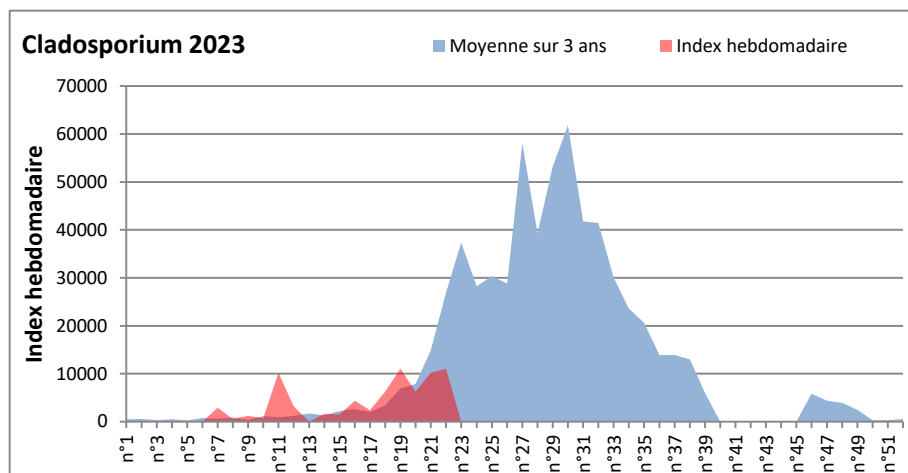

COMMENTAIRE : Attention aux journées orageuses qui favoriseront la présence des spores de moisissures.
 Les ascospores et cladosporium sont en tête du classement des moisissures de la semaine.
 Attention aux spores d'alternaria qui sont très allergisantes et bien présentes dans l'air dans plusieurs villes.
 Bon courage à tous les allergiques aux spores de moisissures et bonne fête à toutes les mamans.

DONNEES ALTERNARIA - CLADOSPORIUM

AIX EN PROVENCE

ANDORRA

DONNEES ALTERNARIA - CLADOSPORIUM

BORDEAUX

DINAN

DONNEES ALTERNARIA - CLADOSPORIUM

DONNEES ALTERNARIA - CLADOSPORIUM

MELUN

MONTLUCON

DONNEES ALTERNARIA - CLADOSPORIUM

NANTES

NICE

DONNEES ALTERNARIA - CLADOSPORIUM

PARIS

SACLAY