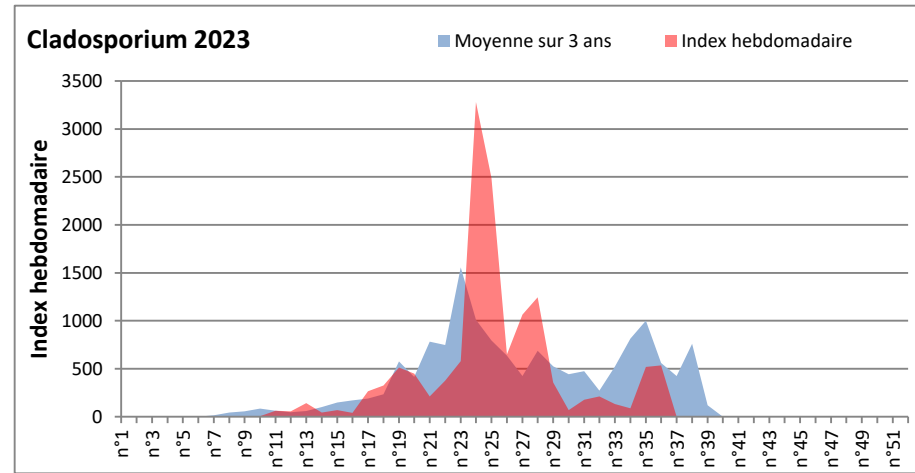

DONNEES ALTERNARIA - CLADOSPORIUM

AIX EN PROVENCE

ANDORRA