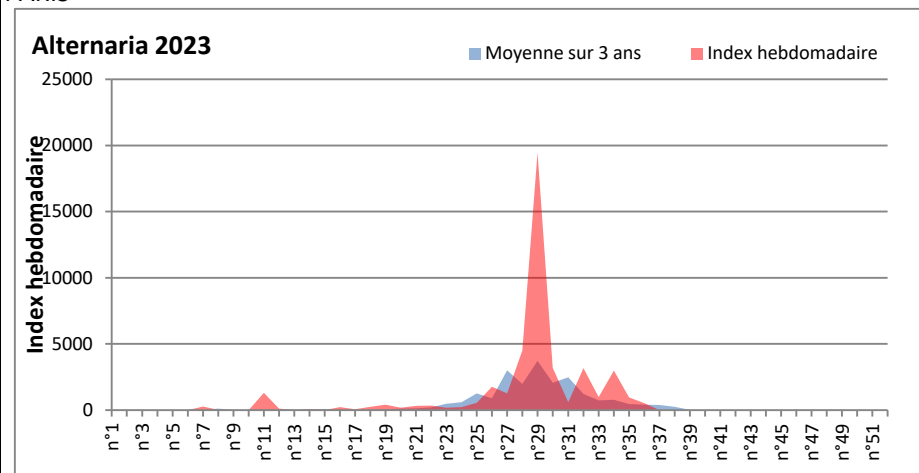

COMMENTAIRE : Les ascospores et cladosporiums sont en tête du classement des moisissures de la semaine.
 Attention aux spores d'alternaria qui sont très allergisantes et bien présents dans plusieurs villes.

DONNEES ALTERNARIA - CLADOSPORIUM

AIX EN PROVENCE

ANDORRA

DONNEES ALTERNARIA - CLADOSPORIUM

BORDEAUX

DINAN

DONNEES ALTERNARIA - CLADOSPORIUM

DONNEES ALTERNARIA - CLADOSPORIUM

MELUN

MONTLUCON

DONNEES ALTERNARIA - CLADOSPORIUM

NANTES

NICE

DONNEES ALTERNARIA - CLADOSPORIUM

PARIS

SACLAY