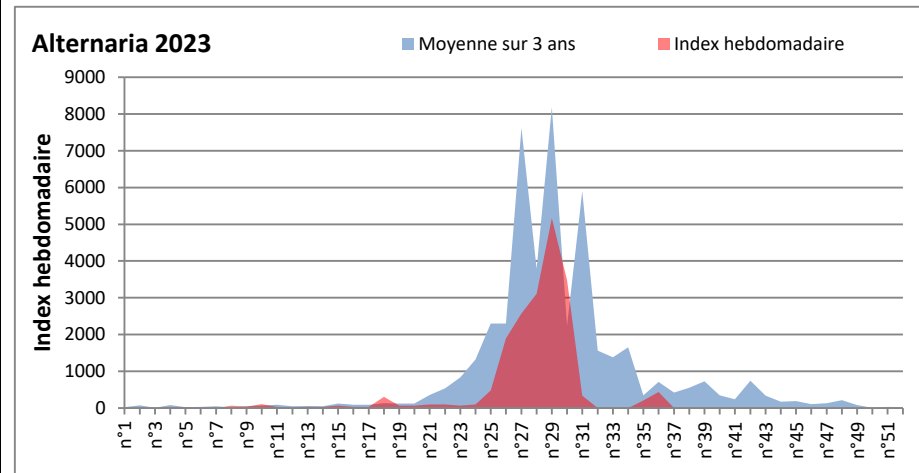

COMMENTAIRE : Les ascospores et cladosporiums sont en tête du classement des moisissures de la semaine.
 Attention aux spores d'alternaria qui sont très allergisantes et bien présents dans plusieurs villes.

DONNEES ALTERNARIA - CLADOSPORIUM

AIX EN PROVENCE

ANDORRA

DONNEES ALTERNARIA - CLADOSPORIUM

BORDEAUX

DINAN

DONNEES ALTERNARIA - CLADOSPORIUM

DONNEES ALTERNARIA - CLADOSPORIUM

MELUN

MONTLUCON

DONNEES ALTERNARIA - CLADOSPORIUM

NANTES

NICE

DONNEES ALTERNARIA - CLADOSPORIUM

PARIS

SACLAY