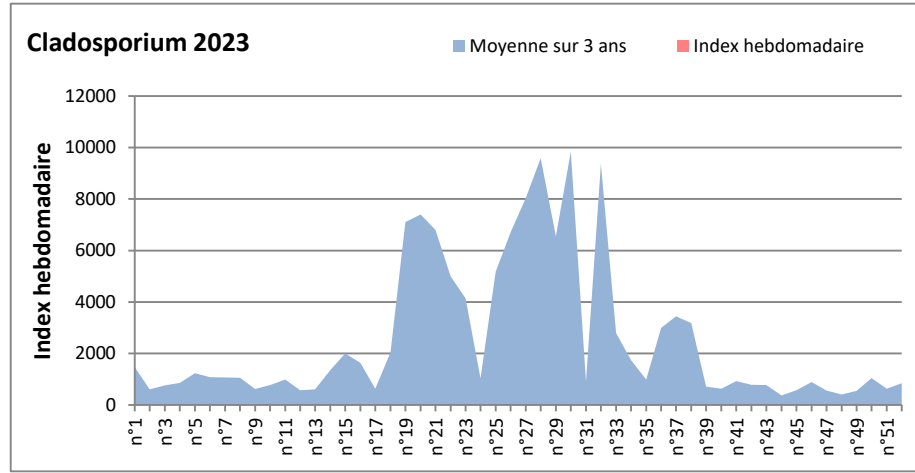

DONNEES ALTERNARIA - CLADOSPORIUM

AIX EN PROVENCE