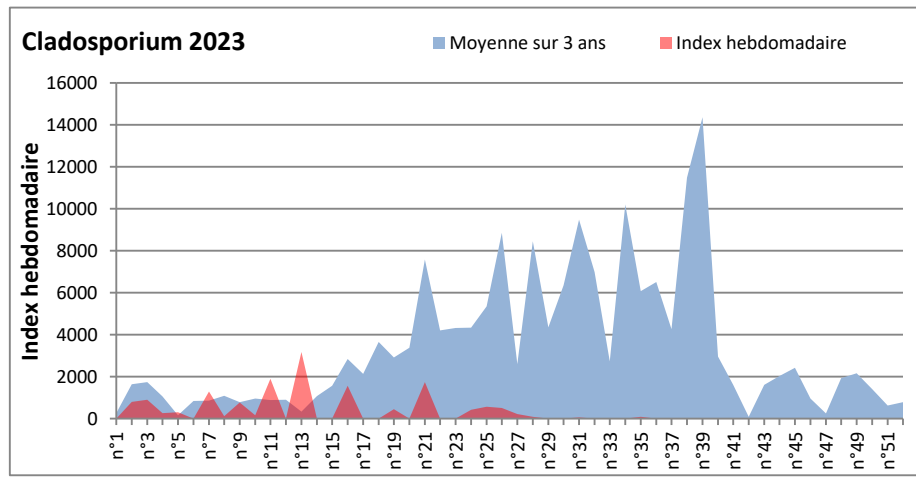

COMMENTAIRE : Les ascospores et cladosporiums sont en tête du classement des moisissures de la semaine.
 Attention aux spores d'alternaria qui sont très allergisantes et bien présents dans plusieurs villes.

DONNEES ALTERNARIA - CLADOSPORIUM

AIX EN PROVENCE

ANDORRA

DONNEES ALTERNARIA - CLADOSPORIUM

BORDEAUX

DINAN

DONNEES ALTERNARIA - CLADOSPORIUM

DONNEES ALTERNARIA - CLADOSPORIUM

MELUN

MONTLUCON

DONNEES ALTERNARIA - CLADOSPORIUM

NANTES

NICE

DONNEES ALTERNARIA - CLADOSPORIUM

PARIS

SACLAY