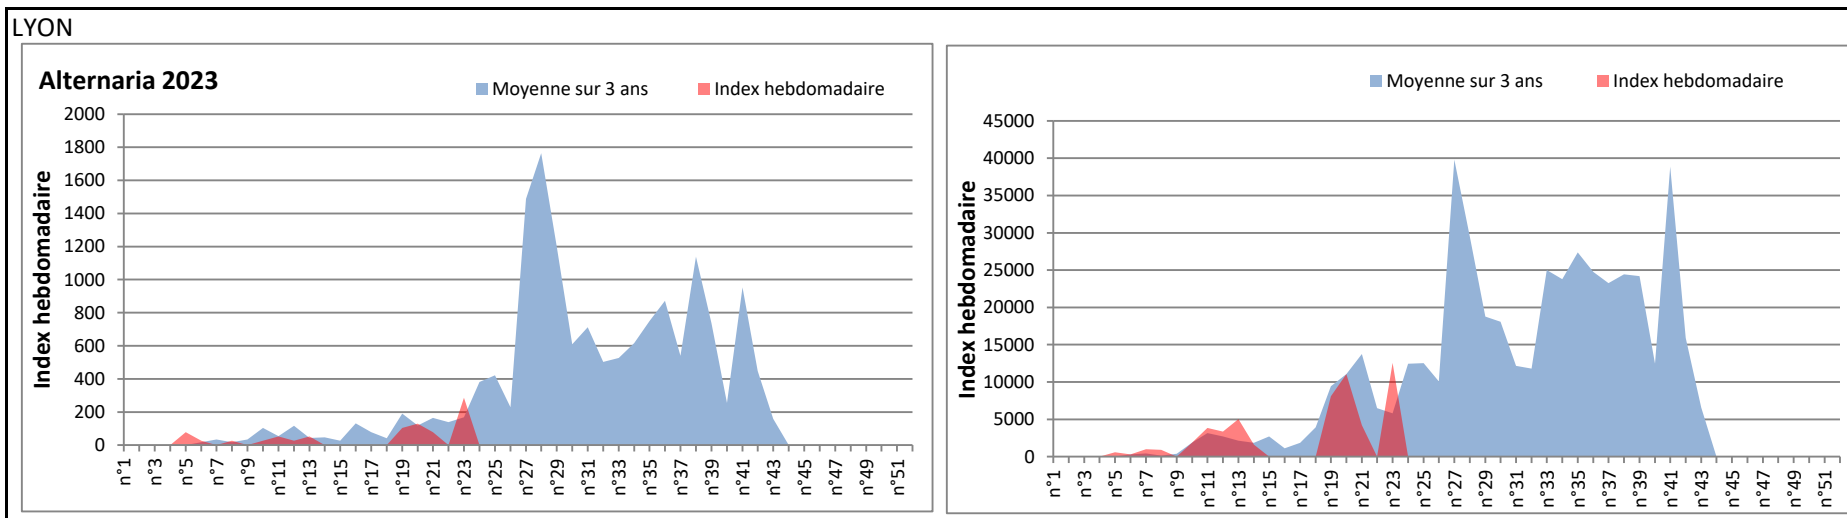

DONNEES TOUTES MOISSURES

	Spores	1ère position		2ème position		3ème position		4ème position		TOTAL
		Nom	Qté	Nom	Qté	Nom	Qté	Nom	Qté	
BORDEAUX	Sem en cours	Ascospores	/	Cladosporium	/	Ganoderma	/	Alternaria	/	/
	Sem-1		11798		10484		1561		570	27323
	Sem-2		/		/		/		/	/
DINAN	Sem en cours	Ascospores	/	Cladosporium	/	Alternaria	/	Ganoderma	/	/
	Sem-1		/		/		/		/	/
	Sem-2		/		/		/		/	/
LYON	Sem en cours	Ascospores	/	Cladosporium	/	Basidiospores	/	Alternaria	/	/
	Sem-1		/		/		/		/	/
	Sem-2		/		/		/		/	/
NICE	Sem en cours	Ascospores	/	Cladosporium	/	Aspergillaceae	/	Basidiospores	/	/
	Sem-1		226		82		21		21	476
	Sem-2		/		/		/		/	/
PARIS	Sem en cours	Cladosporium	23839	Ascospores	10757	Alternaria	527	Didymella	0	38223
	Sem-1		18507		21142		961		124	45508
	Sem-2		56885		56885		2976		217	117118
SACLAY	Sem en cours	Cladosporium	17620	Ascospores	12659	Ganoderma	983	Alternaria	441	33803
	Sem-1		9858		22548		981		204	35559
	Sem-2		/		/		/		/	/
TOULOUSE	Sem en cours	Cladosporium	18025	Ascospores	10364	Alternaria	372	Pithomyces	102	30559
	Sem-1		19443		13738		170		68	36809
	Sem-2		9183		6381		102		34	17937

COMMENTAIRE : Les ascospores et cladosporiums sont en tête du classement des moisissures de la semaine.
 Attention aux spores d'alternaria qui sont très allergisantes et bien présents dans plusieurs villes.

DONNEES ALTERNARIA - CLADOSPORIUM

AIX EN PROVENCE

ANDORRA

DONNEES ALTERNARIA - CLADOSPORIUM

BORDEAUX

DINAN

DONNEES ALTERNARIA - CLADOSPORIUM

DONNEES ALTERNARIA - CLADOSPORIUM

MELUN

MONTLUCON

DONNEES ALTERNARIA - CLADOSPORIUM

NANTES

NICE

DONNEES ALTERNARIA - CLADOSPORIUM

PARIS

SACLAY