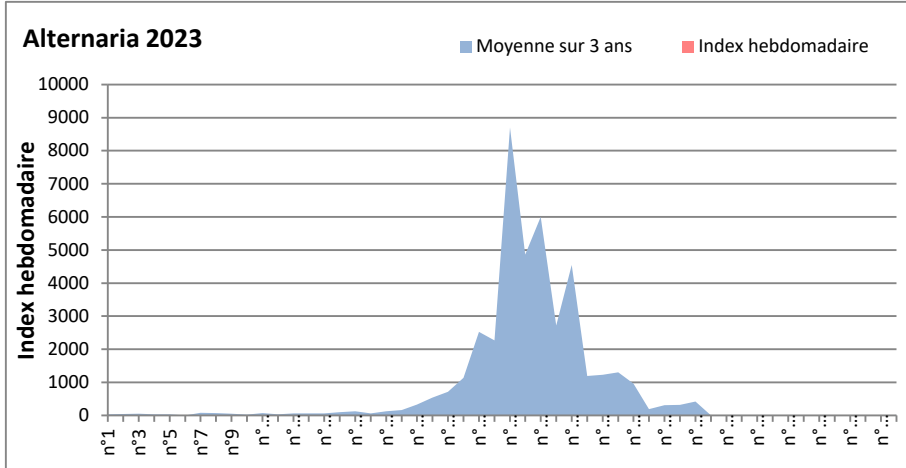

COMMENTAIRE : Les ascospores et cladosporiums sont en tête du classement des moisissures de la semaine.
 Attention aux spores d'alternaria qui sont très allergisantes et bien présents dans plusieurs villes.

DONNEES ALTERNARIA - CLADOSPORIUM

AIX EN PROVENCE

ANDORRA

DONNEES ALTERNARIA - CLADOSPORIUM

BORDEAUX

DINAN

DONNEES ALTERNARIA - CLADOSPORIUM

DONNEES ALTERNARIA - CLADOSPORIUM

MELUN

MONTLUCON

DONNEES ALTERNARIA - CLADOSPORIUM

NANTES

NICE

DONNEES ALTERNARIA - CLADOSPORIUM

PARIS

SACLAY