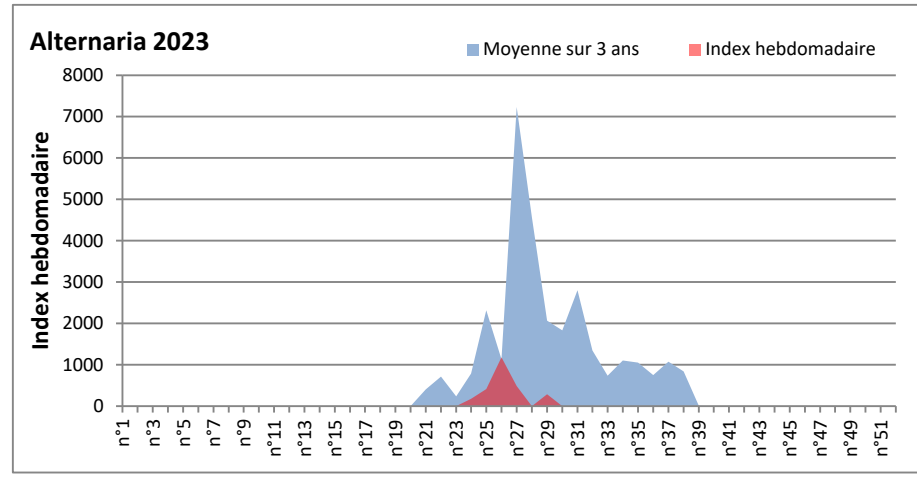

COMMENTAIRE : Les ascospores et cladosporiums sont en tête du classement des moisissures de la semaine.
 Attention aux spores d'alternaria qui sont très allergisantes et bien présents dans plusieurs villes.

DONNEES ALTERNARIA - CLADOSPORIUM

AIX EN PROVENCE

ANDORRA

DONNEES ALTERNARIA - CLADOSPORIUM

BORDEAUX

DINAN

DONNEES ALTERNARIA - CLADOSPORIUM

DONNEES ALTERNARIA - CLADOSPORIUM

MELUN

MONTLUCON

DONNEES ALTERNARIA - CLADOSPORIUM

NANTES

NICE

DONNEES ALTERNARIA - CLADOSPORIUM

PARIS

SACLAY