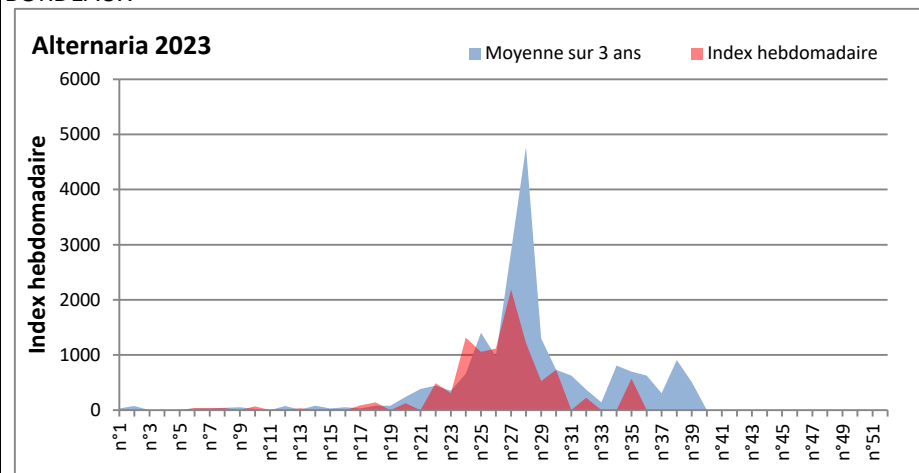

DONNEES TOUTES MOISSURES

	Spores	1ère position		2ème position		3ème position		4ème position		TOTAL
		Nom	Qté	Nom	Qté	Nom	Qté	Nom	Qté	
BORDEAUX	Sem en cours	Ascospores	/	Cladosporium	/	Ganoderma	/	Alternaria	/	/
	Sem-1		11798		10484		1561		570	27323
	Sem-2		/		/		/		/	/
DINAN	Sem en cours	Ascospores	/	Cladosporium	/	Alternaria	/	Ganoderma	/	/
	Sem-1		/		/		/		/	/
	Sem-2		/		/		/		/	/
LYON	Sem en cours	Ascospores	/	Cladosporium	/	Basidiospores	/	Alternaria	/	/
	Sem-1		/		/		/		/	/
	Sem-2		/		/		/		/	/
NICE	Sem en cours	Ascospores	/	Cladosporium	/	Aspergillaceae	/	Basidiospores	/	/
	Sem-1		226		82		21		21	476
	Sem-2		/		/		/		/	/
PARIS	Sem en cours	Cladosporium	23839	Ascospores	10757	Alternaria	527	Didymella	0	38223
	Sem-1		18507		21142		961		124	45508
	Sem-2		56885		56885		2976		217	117118
SACLAY	Sem en cours	Cladosporium	17620	Ascospores	12659	Ganoderma	983	Alternaria	441	33803
	Sem-1		9858		22548		981		204	35559
	Sem-2		/		/		/		/	/
TOULOUSE	Sem en cours	Cladosporium	18025	Ascospores	10364	Alternaria	372	Pithomyces	102	30559
	Sem-1		19443		13738		170		68	36809
	Sem-2		9183		6381		102		34	17937

COMMENTAIRE : Les ascospores et cladosporiums sont en tête du classement des moisissures de la semaine.
 Attention aux spores d'alternaria qui sont très allergisantes et bien présents dans plusieurs villes.

DONNEES ALTERNARIA - CLADOSPORIUM

AIX EN PROVENCE

ANDORRA

DONNEES ALTERNARIA - CLADOSPORIUM

BORDEAUX

DINAN

DONNEES ALTERNARIA - CLADOSPORIUM

DONNEES ALTERNARIA - CLADOSPORIUM

MELUN

MONTLUCON

DONNEES ALTERNARIA - CLADOSPORIUM

NANTES

NICE

DONNEES ALTERNARIA - CLADOSPORIUM

PARIS

SACLAY