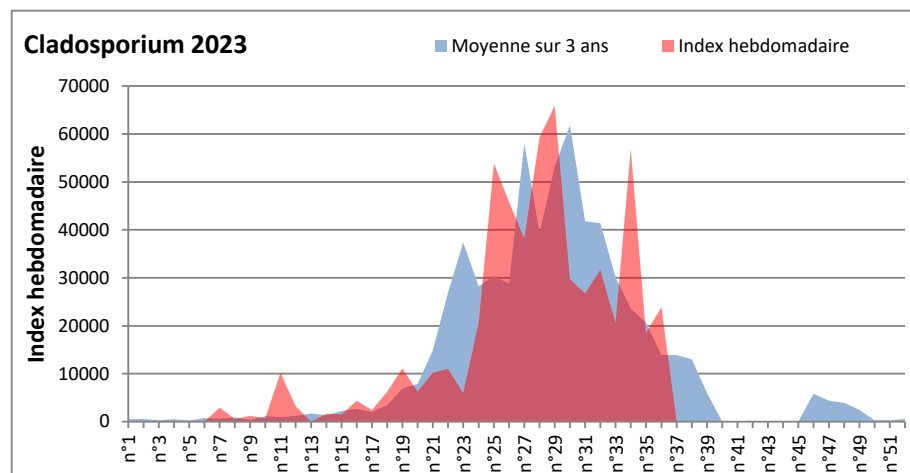

COMMENTAIRE : Les ascospores et cladosporiums sont en tête du classement des moisissures de la semaine.
 Attention aux spores d'alternaria qui sont très allergisantes et bien présents dans plusieurs villes.

DONNEES ALTERNARIA - CLADOSPORIUM

AIX EN PROVENCE

ANDORRA

DONNEES ALTERNARIA - CLADOSPORIUM

BORDEAUX

DINAN

DONNEES ALTERNARIA - CLADOSPORIUM

DONNEES ALTERNARIA - CLADOSPORIUM

MELUN

MONTLUCON

DONNEES ALTERNARIA - CLADOSPORIUM

NANTES

NICE

DONNEES ALTERNARIA - CLADOSPORIUM

PARIS

SACLAY