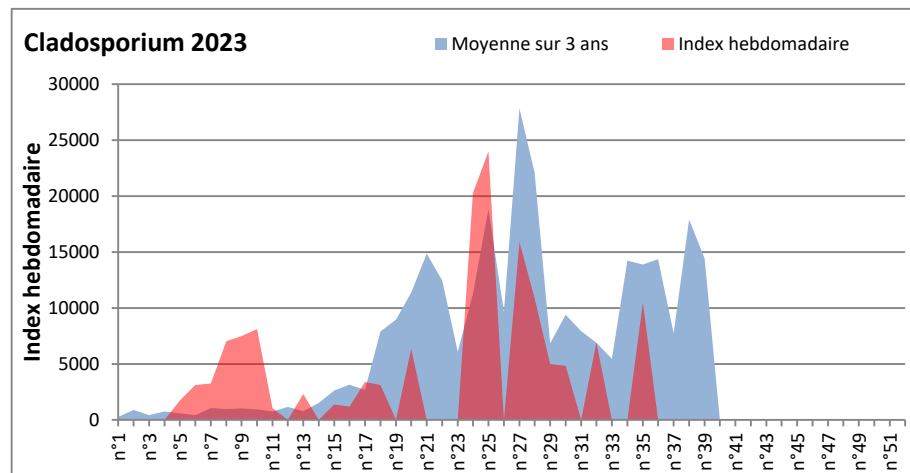

DONNEES TOUTES MOISSURES

	Spores	1ère position		2ème position		3ème position		4ème position		TOTAL
		Nom	Qté	Nom	Qté	Nom	Qté	Nom	Qté	
BORDEAUX	Sem en cours	Ascospores	/	Cladosporium	/	Ganoderma	/	Alternaria	/	/
	Sem-1		11798		10484		1561		570	27323
	Sem-2		/		/		/		/	/
DINAN	Sem en cours	Ascospores	/	Cladosporium	/	Alternaria	/	Ganoderma	/	/
	Sem-1		/		/		/		/	/
	Sem-2		/		/		/		/	/
LYON	Sem en cours	Ascospores	/	Cladosporium	/	Basidiospores	/	Alternaria	/	/
	Sem-1		/		/		/		/	/
	Sem-2		/		/		/		/	/
NICE	Sem en cours	Ascospores	/	Cladosporium	/	Aspergillaceae	/	Basidiospores	/	/
	Sem-1		226		82		21		21	476
	Sem-2		/		/		/		/	/
PARIS	Sem en cours	Cladosporium	23839	Ascospores	10757	Alternaria	527	Didymella	0	38223
	Sem-1		18507		21142		961		124	45508
	Sem-2		56885		56885		2976		217	117118
SACLAY	Sem en cours	Cladosporium	17620	Ascospores	12659	Ganoderma	983	Alternaria	441	33803
	Sem-1		9858		22548		981		204	35559
	Sem-2		/		/		/		/	/
TOULOUSE	Sem en cours	Cladosporium	18025	Ascospores	10364	Alternaria	372	Pithomyces	102	30559
	Sem-1		19443		13738		170		68	36809
	Sem-2		9183		6381		102		34	17937

COMMENTAIRE : Les ascospores et cladosporiums sont en tête du classement des moisissures de la semaine.
 Attention aux spores d'alternaria qui sont très allergisantes et bien présents dans plusieurs villes.

DONNEES ALTERNARIA - CLADOSPORIUM

AIX EN PROVENCE

ANDORRA

DONNEES ALTERNARIA - CLADOSPORIUM

BORDEAUX

DINAN

DONNEES ALTERNARIA - CLADOSPORIUM

DONNEES ALTERNARIA - CLADOSPORIUM

MELUN

MONTLUCON

DONNEES ALTERNARIA - CLADOSPORIUM

NANTES

NICE

DONNEES ALTERNARIA - CLADOSPORIUM

PARIS

SACLAY