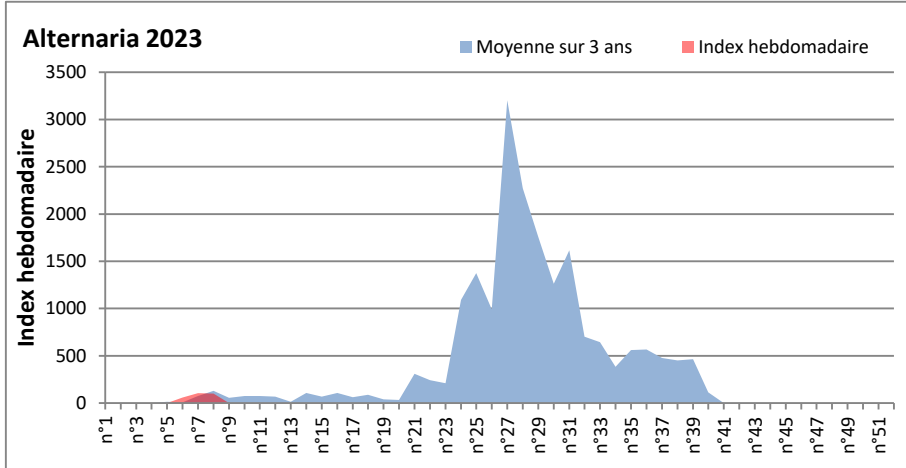

DONNEES TOUTES MOISSURES

	Spores	1ère position		2ème position		3ème position		4ème position		TOTAL
		Nom	Qté	Nom	Qté	Nom	Qté	Nom	Qté	
BORDEAUX	Sem en cours	Ascospores	/	Cladosporium	/	Ganoderma	/	Alternaria	/	/
	Sem-1		11798		10484		1561		570	27323
	Sem-2		/		/		/		/	/
DINAN	Sem en cours	Ascospores	/	Cladosporium	/	Alternaria	/	Ganoderma	/	/
	Sem-1		/		/		/		/	/
	Sem-2		/		/		/		/	/
LYON	Sem en cours	Ascospores	/	Cladosporium	/	Basidiospores	/	Alternaria	/	/
	Sem-1		/		/		/		/	/
	Sem-2		/		/		/		/	/
NICE	Sem en cours	Ascospores	/	Cladosporium	/	Aspergillaceae	/	Basidiospores	/	/
	Sem-1		226		82		21		21	476
	Sem-2		/		/		/		/	/
PARIS	Sem en cours	Cladosporium	23839	Ascospores	10757	Alternaria	527	Didymella	0	38223
	Sem-1		18507		21142		961		124	45508
	Sem-2		56885		56885		2976		217	117118
SACLAY	Sem en cours	Cladosporium	17620	Ascospores	12659	Ganoderma	983	Alternaria	441	33803
	Sem-1		9858		22548		981		204	35559
	Sem-2		/		/		/		/	/
TOULOUSE	Sem en cours	Cladosporium	18025	Ascospores	10364	Alternaria	372	Pithomyces	102	30559
	Sem-1		19443		13738		170		68	36809
	Sem-2		9183		6381		102		34	17937

COMMENTAIRE : Les ascospores et cladosporiums sont en tête du classement des moisissures de la semaine.
 Attention aux spores d'alternaria qui sont très allergisantes et bien présents dans plusieurs villes.

DONNEES ALTERNARIA - CLADOSPORIUM

AIX EN PROVENCE

ANDORRA

DONNEES ALTERNARIA - CLADOSPORIUM

BORDEAUX

DINAN

DONNEES ALTERNARIA - CLADOSPORIUM

DONNEES ALTERNARIA - CLADOSPORIUM

MELUN

MONTLUCON

DONNEES ALTERNARIA - CLADOSPORIUM

NANTES

NICE

DONNEES ALTERNARIA - CLADOSPORIUM

PARIS

SACLAY