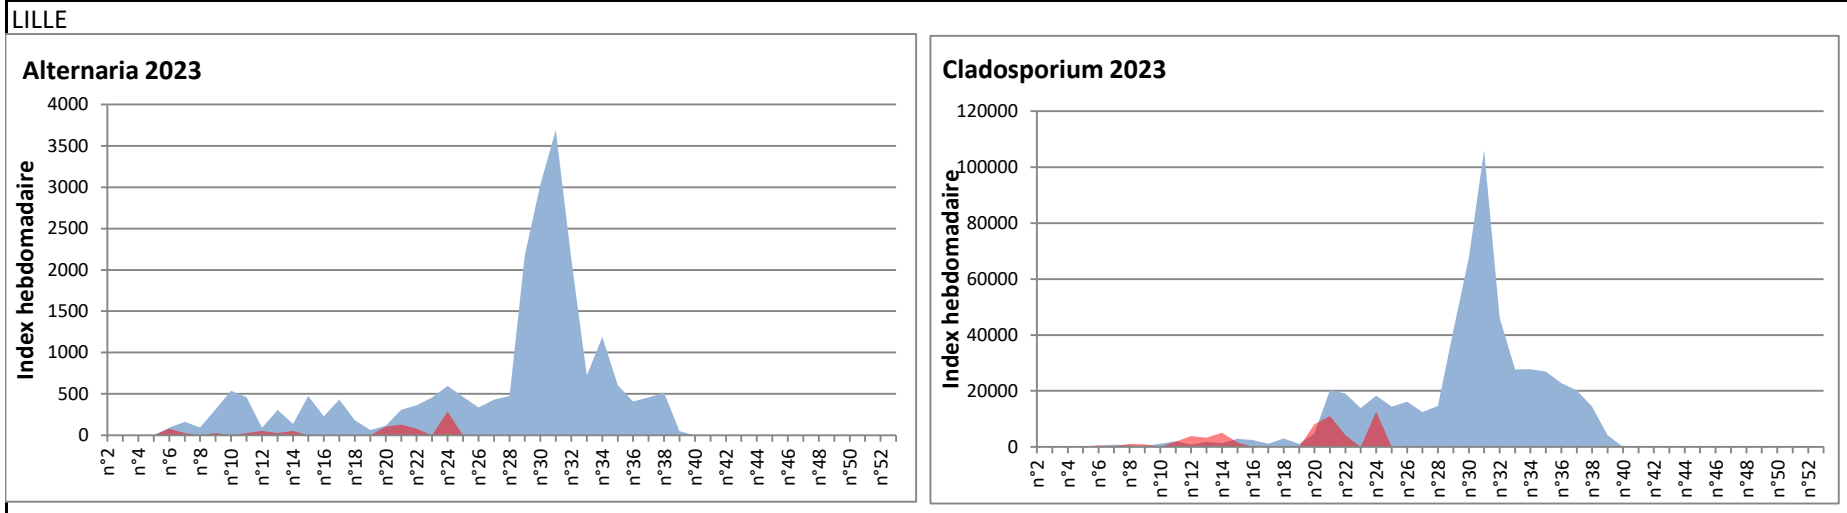

DONNEES TOUTES MOISSURES

	Spores	1ère position		2ème position		3ème position		4ème position		TOTAL
		Nom	Qté	Nom	Qté	Nom	Qté	Nom	Qté	
BORDEAUX	Sem en cours	Ascospores	/	Cladosporium	/	Ganoderma	/	Alternaria	/	/
	Sem-1		11798		10484		1561		570	27323
	Sem-2		/		/		/		/	/
DINAN	Sem en cours	Ascospores	/	Cladosporium	/	Alternaria	/	Ganoderma	/	/
	Sem-1		/		/		/		/	/
	Sem-2		/		/		/		/	/
LYON	Sem en cours	Ascospores	/	Cladosporium	/	Basidiospores	/	Alternaria	/	/
	Sem-1		/		/		/		/	/
	Sem-2		/		/		/		/	/
NICE	Sem en cours	Ascospores	/	Cladosporium	/	Aspergillaceae	/	Basidiospores	/	/
	Sem-1		226		82		21		21	476
	Sem-2		/		/		/		/	/
PARIS	Sem en cours	Cladosporium	23839	Ascospores	10757	Alternaria	527	Didymella	0	38223
	Sem-1		18507		21142		961		124	45508
	Sem-2		56885		56885		2976		217	117118
SACLAY	Sem en cours	Cladosporium	17620	Ascospores	12659	Ganoderma	983	Alternaria	441	33803
	Sem-1		9858		22548		981		204	35559
	Sem-2		/		/		/		/	/
TOULOUSE	Sem en cours	Cladosporium	18025	Ascospores	10364	Alternaria	372	Pithomyces	102	30559
	Sem-1		19443		13738		170		68	36809
	Sem-2		9183		6381		102		34	17937

COMMENTAIRE : Les ascospores et cladosporiums sont en tête du classement des moisissures de la semaine.
 Attention aux spores d'alternaria qui sont très allergisantes et bien présents dans plusieurs villes.

DONNEES ALTERNARIA - CLADOSPORIUM

AIX EN PROVENCE

ANDORRA

DONNEES ALTERNARIA - CLADOSPORIUM

BORDEAUX

DINAN

DONNEES ALTERNARIA - CLADOSPORIUM

DONNEES ALTERNARIA - CLADOSPORIUM

MELUN

MONTLUCON

DONNEES ALTERNARIA - CLADOSPORIUM

NANTES

NICE

DONNEES ALTERNARIA - CLADOSPORIUM

PARIS

SACLAY