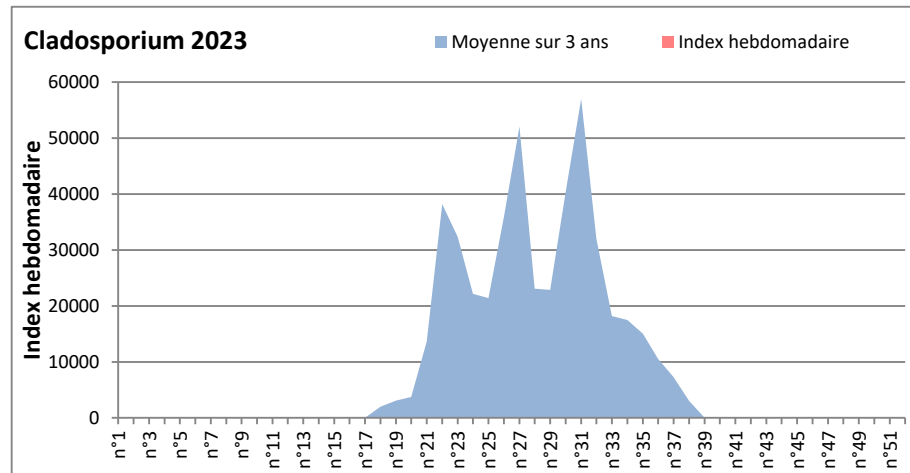

DONNEES TOUTES MOISSURES

	Spores	1ère position		2ème position		3ème position		4ème position		TOTAL
		Nom	Qté	Nom	Qté	Nom	Qté	Nom	Qté	
BORDEAUX	Sem en cours	Ascospores	/	Cladosporium	/	Ganoderma	/	Alternaria	/	/
	Sem-1		11798		10484		1561		570	27323
	Sem-2		/		/		/		/	/
DINAN	Sem en cours	Ascospores	/	Cladosporium	/	Alternaria	/	Ganoderma	/	/
	Sem-1		/		/		/		/	/
	Sem-2		/		/		/		/	/
LYON	Sem en cours	Ascospores	/	Cladosporium	/	Basidiospores	/	Alternaria	/	/
	Sem-1		/		/		/		/	/
	Sem-2		/		/		/		/	/
NICE	Sem en cours	Ascospores	/	Cladosporium	/	Aspergillaceae	/	Basidiospores	/	/
	Sem-1		226		82		21		21	476
	Sem-2		/		/		/		/	/
PARIS	Sem en cours	Cladosporium	23839	Ascospores	10757	Alternaria	527	Didymella	0	38223
	Sem-1		18507		21142		961		124	45508
	Sem-2		56885		56885		2976		217	117118
SACLAY	Sem en cours	Cladosporium	17620	Ascospores	12659	Ganoderma	983	Alternaria	441	33803
	Sem-1		9858		22548		981		204	35559
	Sem-2		/		/		/		/	/
TOULOUSE	Sem en cours	Cladosporium	18025	Ascospores	10364	Alternaria	372	Pithomyces	102	30559
	Sem-1		19443		13738		170		68	36809
	Sem-2		9183		6381		102		34	17937

COMMENTAIRE : Les ascospores et cladosporiums sont en tête du classement des moisissures de la semaine.
 Attention aux spores d'alternaria qui sont très allergisantes et bien présents dans plusieurs villes.

DONNEES ALTERNARIA - CLADOSPORIUM

AIX EN PROVENCE

ANDORRA

DONNEES ALTERNARIA - CLADOSPORIUM

BORDEAUX

DINAN

DONNEES ALTERNARIA - CLADOSPORIUM

DONNEES ALTERNARIA - CLADOSPORIUM

MELUN

MONTLUCON

DONNEES ALTERNARIA - CLADOSPORIUM

NANTES

NICE

DONNEES ALTERNARIA - CLADOSPORIUM

PARIS

SACLAY