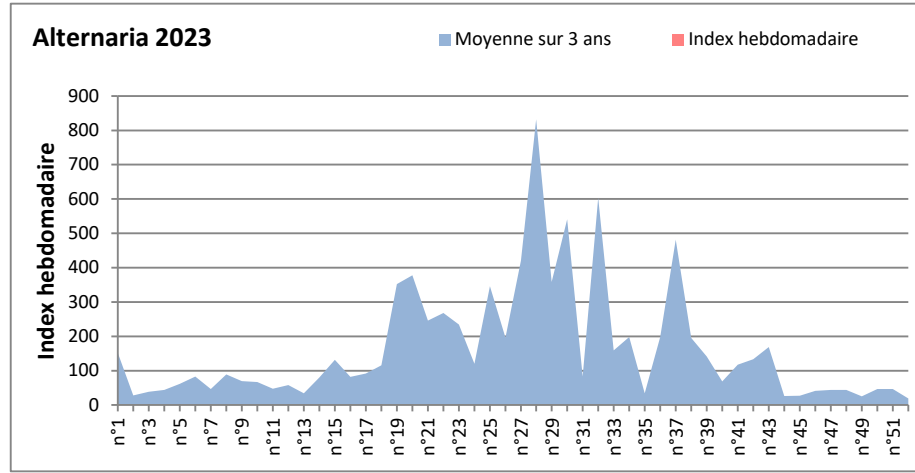

DONNEES ALTERNARIA - CLADOSPORIUM

AIX EN PROVENCE