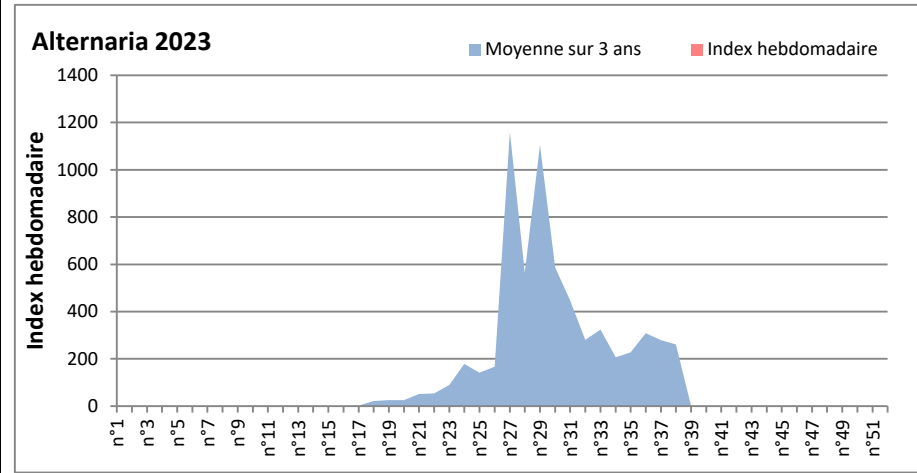

DONNEES ALTERNARIA - CLADOSPORIUM

STRASBOURG