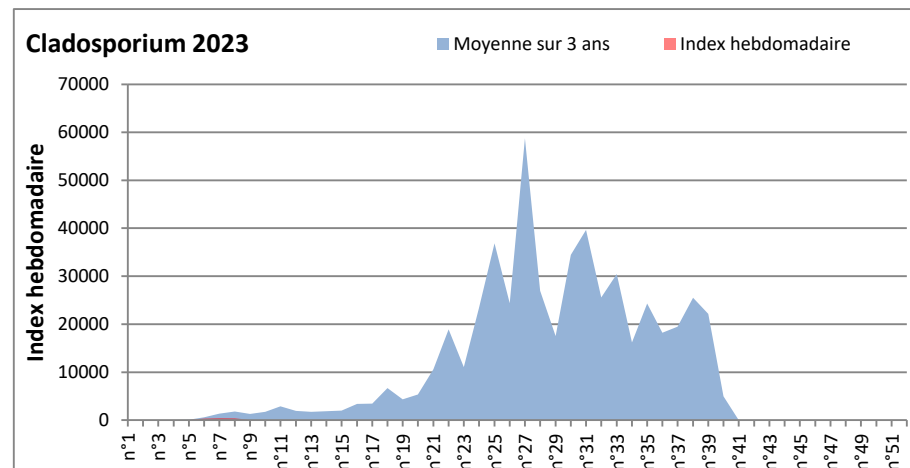

COMMENTAIRE : Les ascospores et cladosporiums sont en tête du classement des moisissures de la semaine.
 Attention aux spores d'alternaria qui sont très allergisantes et bien présents dans plusieurs villes.

DONNEES ALTERNARIA - CLADOSPORIUM

AIX EN PROVENCE

ANDORRA

DONNEES ALTERNARIA - CLADOSPORIUM

BORDEAUX

DINAN

DONNEES ALTERNARIA - CLADOSPORIUM

DONNEES ALTERNARIA - CLADOSPORIUM

MELUN

MONTLUCON

DONNEES ALTERNARIA - CLADOSPORIUM

NANTES

NICE

DONNEES ALTERNARIA - CLADOSPORIUM

PARIS

SACLAY