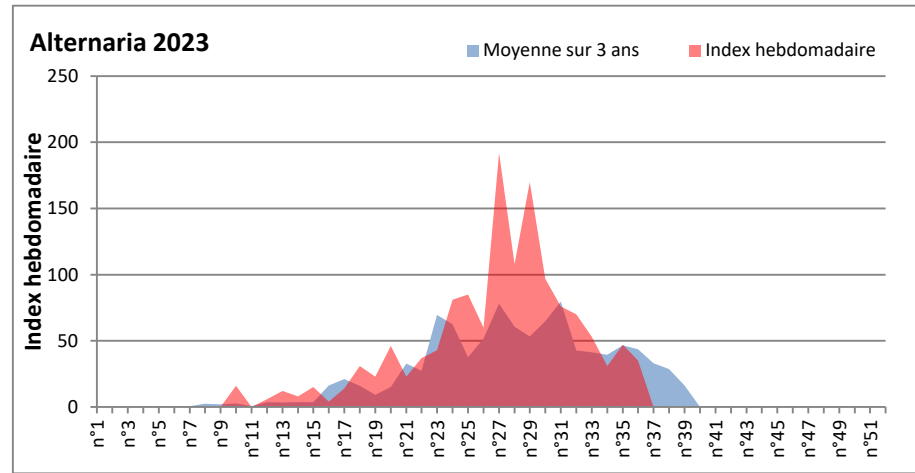

DONNEES TOUTES MOISSURES

	Spores	1ère position		2ème position		3ème position		4ème position		TOTAL
		Nom	Qté	Nom	Qté	Nom	Qté	Nom	Qté	
BORDEAUX	Sem en cours	Ascospores	/	Cladosporium	/	Ganoderma	/	Alternaria	/	/
	Sem-1		11798		10484		1561		570	27323
	Sem-2		/		/		/		/	/
DINAN	Sem en cours	Ascospores	/	Cladosporium	/	Alternaria	/	Ganoderma	/	/
	Sem-1		/		/		/		/	/
	Sem-2		/		/		/		/	/
LYON	Sem en cours	Ascospores	/	Cladosporium	/	Basidiospores	/	Alternaria	/	/
	Sem-1		/		/		/		/	/
	Sem-2		/		/		/		/	/
NICE	Sem en cours	Ascospores	/	Cladosporium	/	Aspergillaceae	/	Basidiospores	/	/
	Sem-1		226		82		21		21	476
	Sem-2		/		/		/		/	/
PARIS	Sem en cours	Cladosporium	23839	Ascospores	10757	Alternaria	527	Didymella	0	38223
	Sem-1		18507		21142		961		124	45508
	Sem-2		56885		56885		2976		217	117118
SACLAY	Sem en cours	Cladosporium	17620	Ascospores	12659	Ganoderma	983	Alternaria	441	33803
	Sem-1		9858		22548		981		204	35559
	Sem-2		/		/		/		/	/
TOULOUSE	Sem en cours	Cladosporium	18025	Ascospores	10364	Alternaria	372	Pithomyces	102	30559
	Sem-1		19443		13738		170		68	36809
	Sem-2		9183		6381		102		34	17937

COMMENTAIRE : Les ascospores et cladosporiums sont en tête du classement des moisissures de la semaine.
 Attention aux spores d'alternaria qui sont très allergisantes et bien présents dans plusieurs villes.

DONNEES ALTERNARIA - CLADOSPORIUM

AIX EN PROVENCE

ANDORRA

DONNEES ALTERNARIA - CLADOSPORIUM

BORDEAUX

DINAN

DONNEES ALTERNARIA - CLADOSPORIUM

DONNEES ALTERNARIA - CLADOSPORIUM