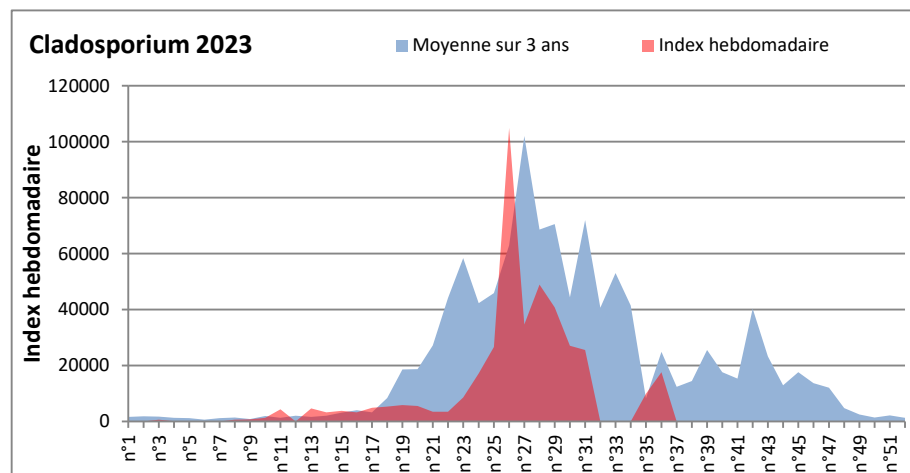

COMMENTAIRE : Les ascospores et cladosporiums sont en tête du classement des moisissures de la semaine.
 Attention aux spores d'alternaria qui sont très allergisantes et bien présents dans plusieurs villes.

DONNEES ALTERNARIA - CLADOSPORIUM

AIX EN PROVENCE

ANDORRA

DONNEES ALTERNARIA - CLADOSPORIUM

BORDEAUX

DINAN

DONNEES ALTERNARIA - CLADOSPORIUM

DONNEES ALTERNARIA - CLADOSPORIUM

MELUN

MONTLUCON

DONNEES ALTERNARIA - CLADOSPORIUM

NANTES

NICE

DONNEES ALTERNARIA - CLADOSPORIUM

PARIS

SACLAY