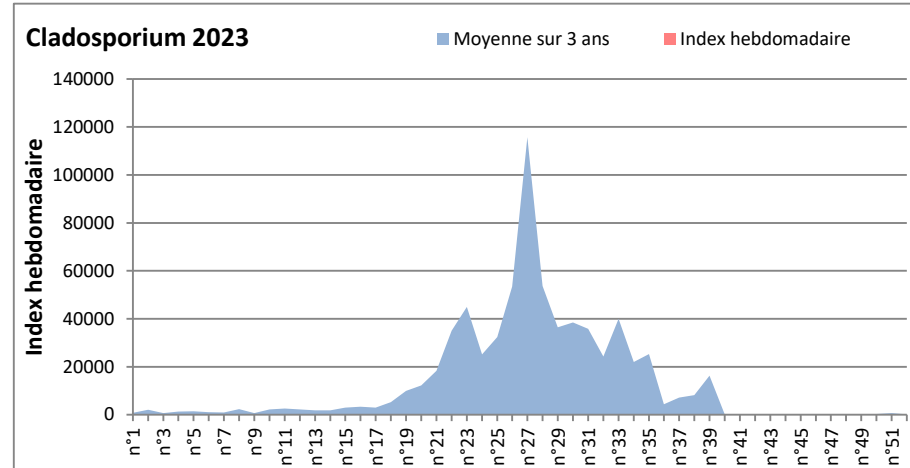

COMMENTAIRE : Les ascospores et cladosporiums sont en tête du classement des moisissures de la semaine.
 Attention aux spores d'alternaria qui sont très allergisantes et bien présents dans plusieurs villes.

DONNEES ALTERNARIA - CLADOSPORIUM

AIX EN PROVENCE

ANDORRA

DONNEES ALTERNARIA - CLADOSPORIUM

BORDEAUX

DINAN

DONNEES ALTERNARIA - CLADOSPORIUM

DONNEES ALTERNARIA - CLADOSPORIUM

MELUN

MONTLUCON

DONNEES ALTERNARIA - CLADOSPORIUM

NANTES

NICE

DONNEES ALTERNARIA - CLADOSPORIUM

PARIS

SACLAY