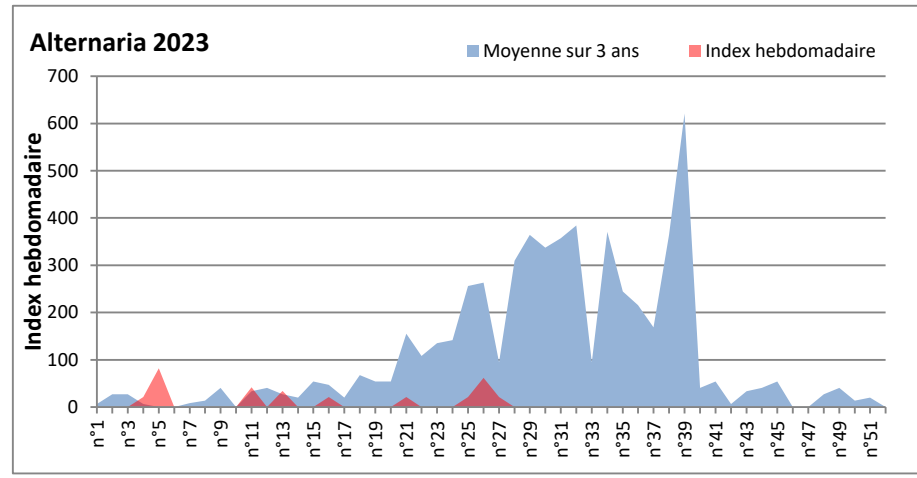

COMMENTAIRE : Les ascospores et cladosporiums sont en tête du classement des moisissures de la semaine.
 Attention aux spores d'alternaria qui sont très allergisantes et bien présents dans plusieurs villes.

DONNEES ALTERNARIA - CLADOSPORIUM

AIX EN PROVENCE

ANDORRA

DONNEES ALTERNARIA - CLADOSPORIUM

BORDEAUX

DINAN

DONNEES ALTERNARIA - CLADOSPORIUM

DONNEES ALTERNARIA - CLADOSPORIUM

MELUN

MONTLUCON

DONNEES ALTERNARIA - CLADOSPORIUM

NANTES

NICE

DONNEES ALTERNARIA - CLADOSPORIUM

PARIS

SACLAY

DONNEES ALTERNARIA - CLADOSPORIUM

STRASBOURG

TOULOUSE