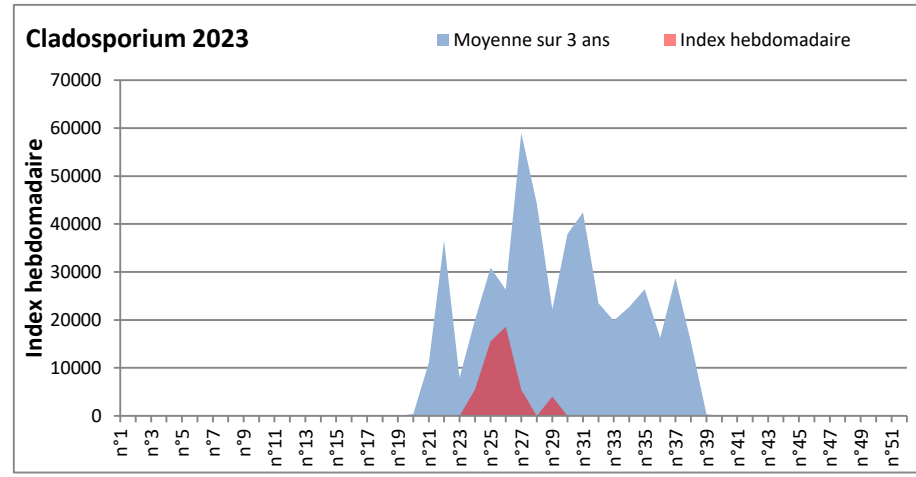

COMMENTAIRE : Les ascospores et cladosporiums sont en tête du classement des moisissures de la semaine.
 Attention aux spores d'alternaria qui sont très allergisantes et bien présents dans plusieurs villes.

DONNEES ALTERNARIA - CLADOSPORIUM

AIX EN PROVENCE

ANDORRA

DONNEES ALTERNARIA - CLADOSPORIUM

BORDEAUX

DINAN

DONNEES ALTERNARIA - CLADOSPORIUM

DONNEES ALTERNARIA - CLADOSPORIUM

MELUN

MONTLUCON

DONNEES ALTERNARIA - CLADOSPORIUM

NANTES

NICE

DONNEES ALTERNARIA - CLADOSPORIUM

PARIS

SACLAY