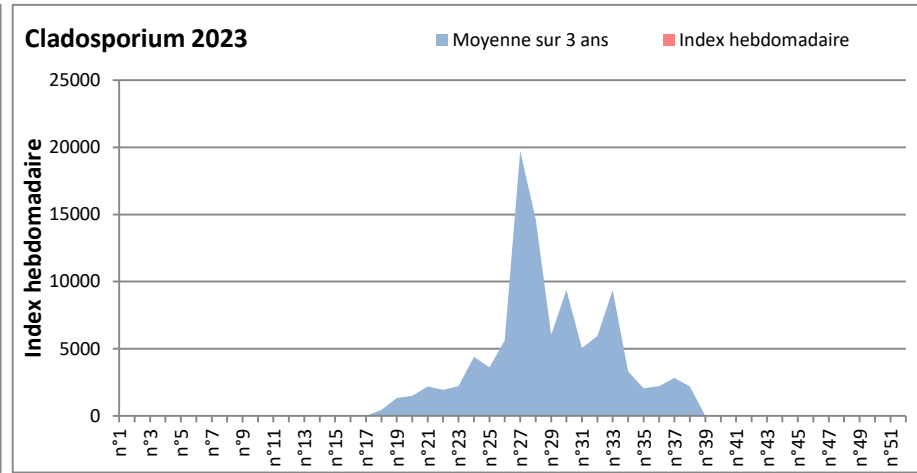

DONNEES ALTERNARIA - CLADOSPORIUM

STRASBOURG