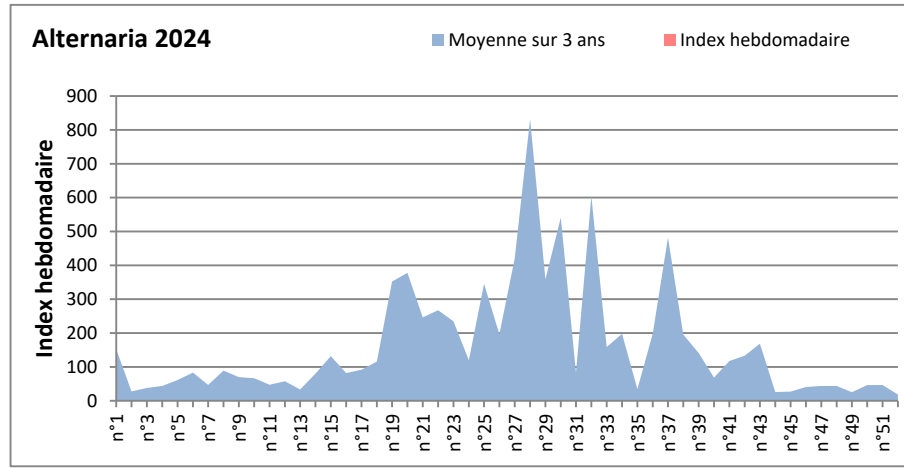

DONNEES ALTERNARIA - CLADOSPORIUM

AIX EN PROVENCE

ANDORRA

BORDEAUX

DINAN

MELUN

MONTLUCON

NANTES

NICE

PARIS

SACLAY

STRASBOURG

TOULOUSE