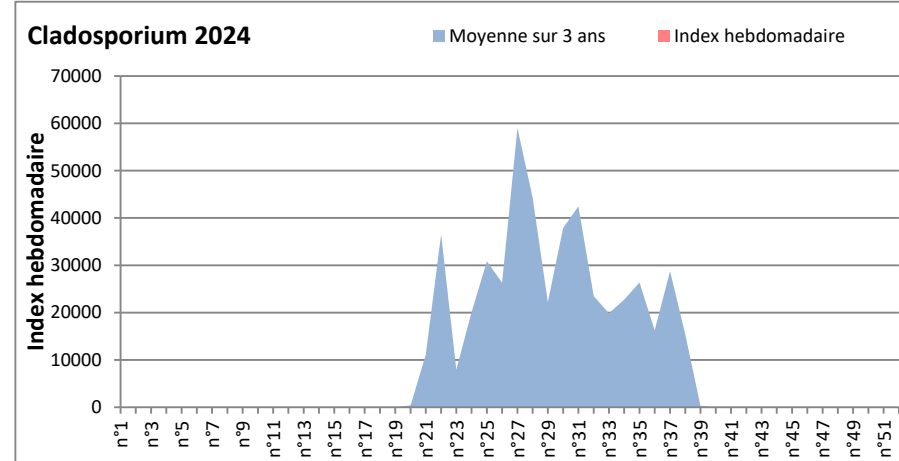

DONNEES ALTERNARIA - CLADOSPORIUM

AIX EN PROVENCE

ANDORRA

BORDEAUX

DINAN

MELUN

MONTLUCON

NANTES

NICE

PARIS

SACLAY

STRASBOURG

TOULOUSE