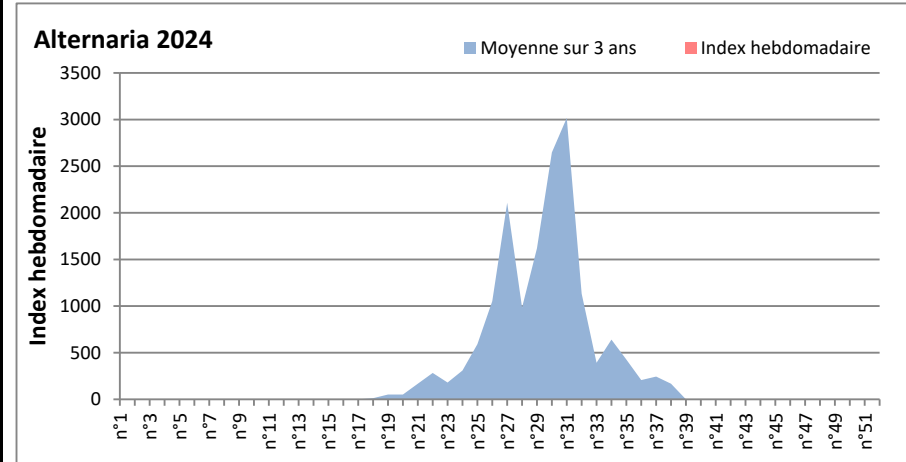

DONNEES ALTERNARIA - CLADOSPORIUM

AIX EN PROVENCE

ANDORRA

BORDEAUX

DINAN

MELUN

MONTLUCON

NANTES

NICE

PARIS

SACLAY

STRASBOURG

TOULOUSE