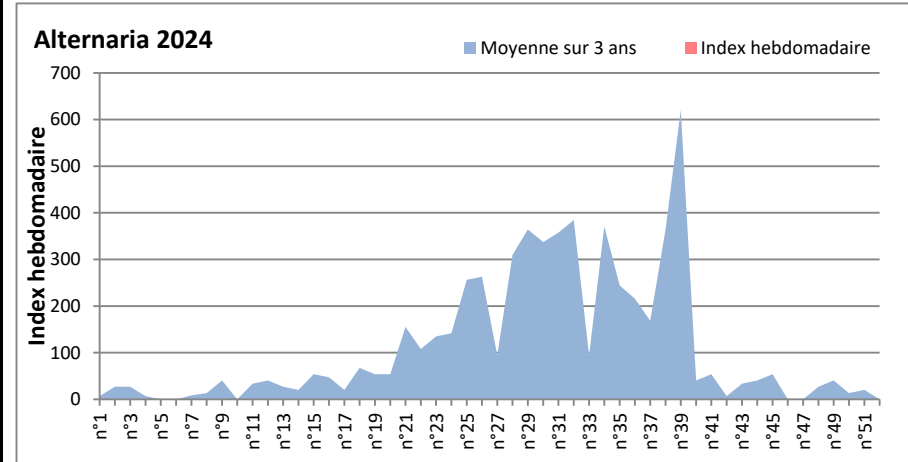

DONNEES ALTERNARIA - CLADOSPORIUM

AIX EN PROVENCE

ANDORRA

BORDEAUX

DINAN

MELUN

MONTLUCON

NANTES

NICE

PARIS

SACLAY

STRASBOURG

TOULOUSE