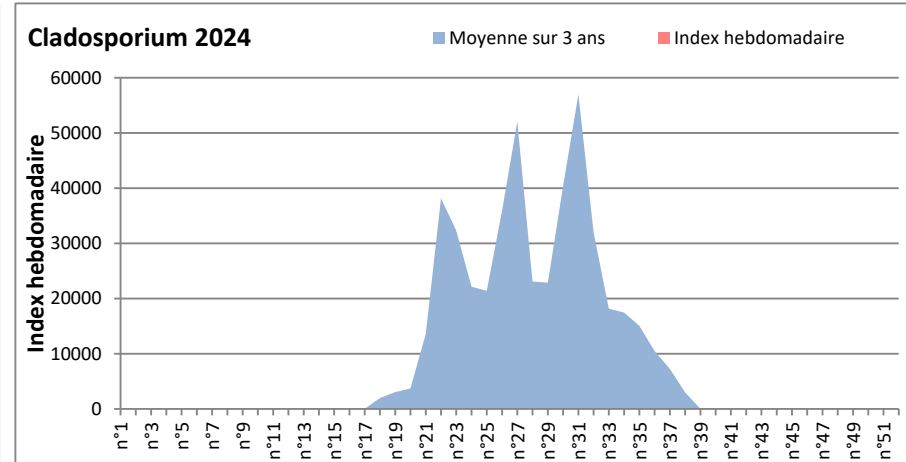

DONNEES ALTERNARIA - CLADOSPORIUM

AIX EN PROVENCE

ANDORRA

BORDEAUX

DINAN

MELUN

MONTLUCON

NANTES

NICE

PARIS

SACLAY

STRASBOURG

TOULOUSE