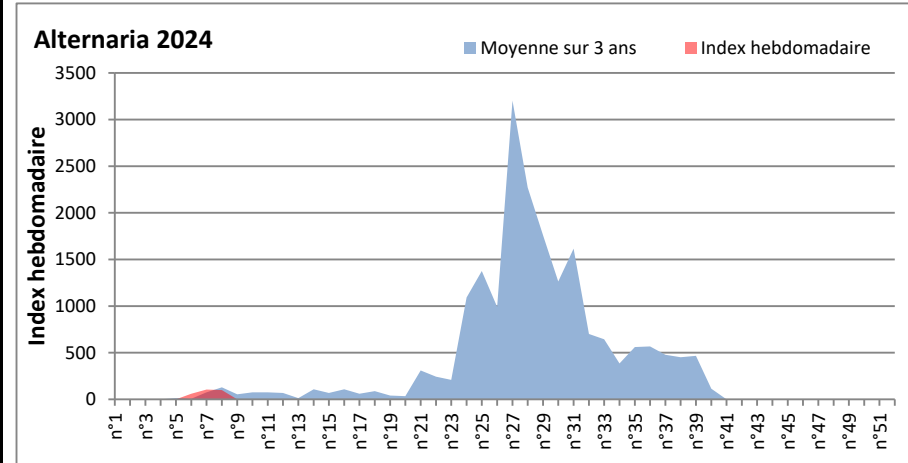

DONNEES ALTERNARIA - CLADOSPORIUM

AIX EN PROVENCE

ANDORRA

BORDEAUX

DINAN

MELUN

MONTLUCON

NANTES

NICE

PARIS

SACLAY

STRASBOURG

TOULOUSE