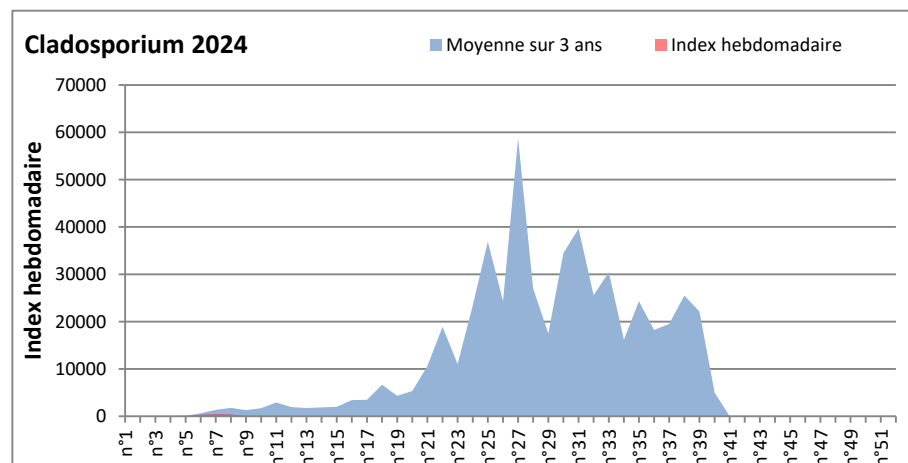

DONNEES ALTERNARIA - CLADOSPORIUM

AIX EN PROVENCE

ANDORRA

BORDEAUX

DINAN

MELUN

MONTLUCON

NANTES

NICE

PARIS

SACLAY

STRASBOURG

TOULOUSE