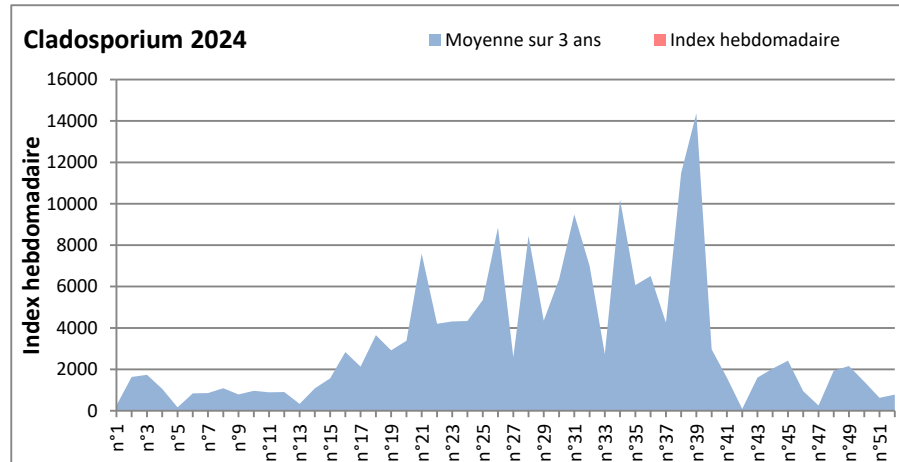

DONNEES ALTERNARIA - CLADOSPORIUM

AIX EN PROVENCE

ANDORRA

BORDEAUX

DINAN

MELUN

MONTLUCON

NANTES

NICE

PARIS

SACLAY

STRASBOURG

TOULOUSE