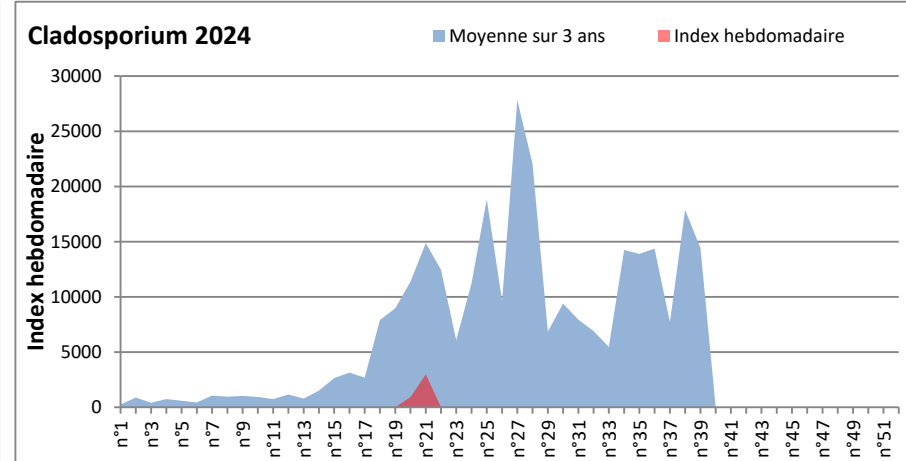

DONNEES ALTERNARIA - CLADOSPORIUM

AIX EN PROVENCE

ANDORRA

BORDEAUX

DINAN

MELUN

MONTLUCON

NANTES

NICE

PARIS

SACLAY

STRASBOURG

TOULOUSE