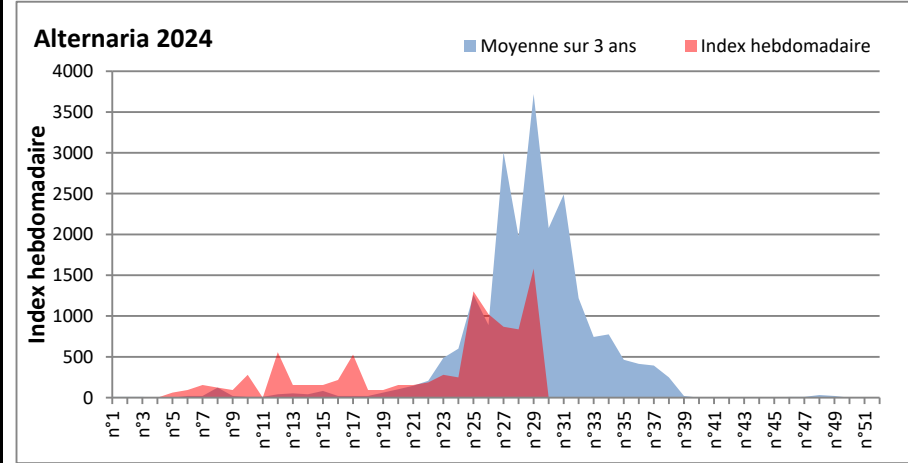

DONNEES ALTERNARIA - CLADOSPORIUM

AIX EN PROVENCE

ANDORRA

BORDEAUX

DINAN

MELUN

MONTLUCON

NANTES

NICE

PARIS

SACLAY

STRASBOURG

TOULOUSE