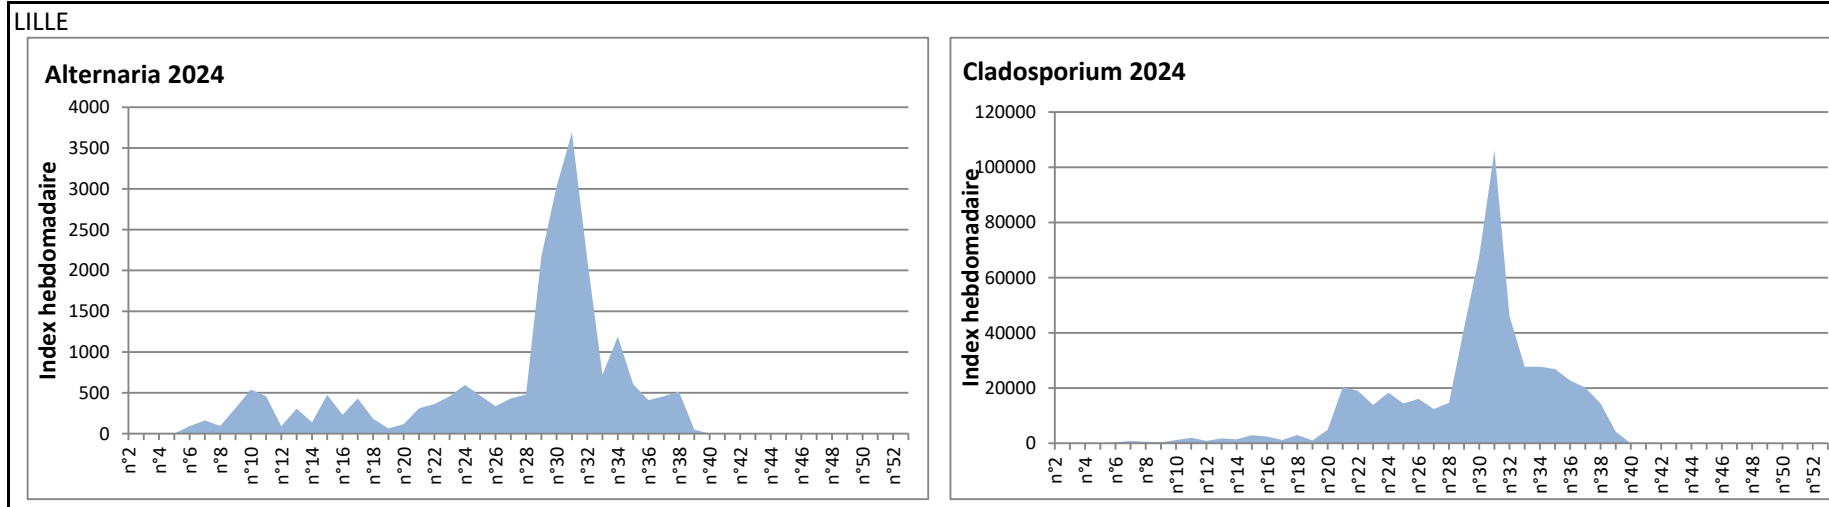

DONNEES ALTERNARIA - CLADOSPORIUM

AIX EN PROVENCE

ANDORRA

BORDEAUX

DINAN

MELUN

MONTLUCON

NANTES

NICE

PARIS

SACLAY

STRASBOURG

TOULOUSE