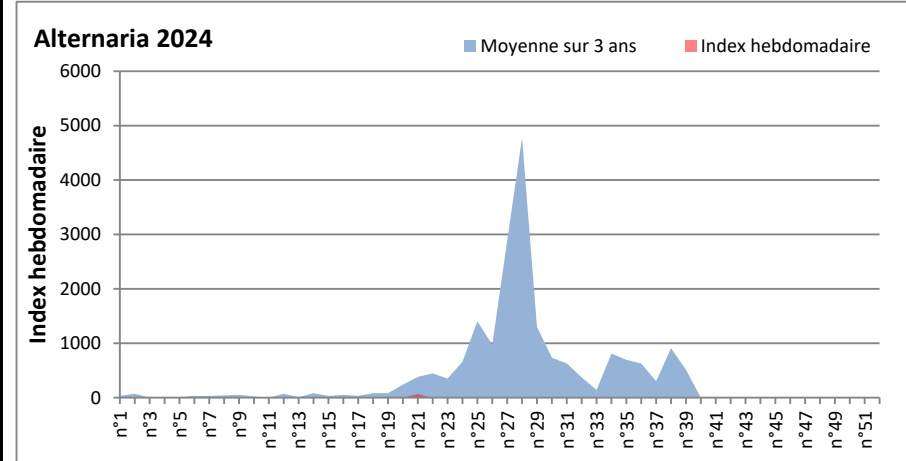

DONNEES ALTERNARIA - CLADOSPORIUM

AIX EN PROVENCE

ANDORRA

BORDEAUX

DINAN

MELUN

MONTLUCON

NANTES

NICE

PARIS

SACLAY

STRASBOURG

TOULOUSE