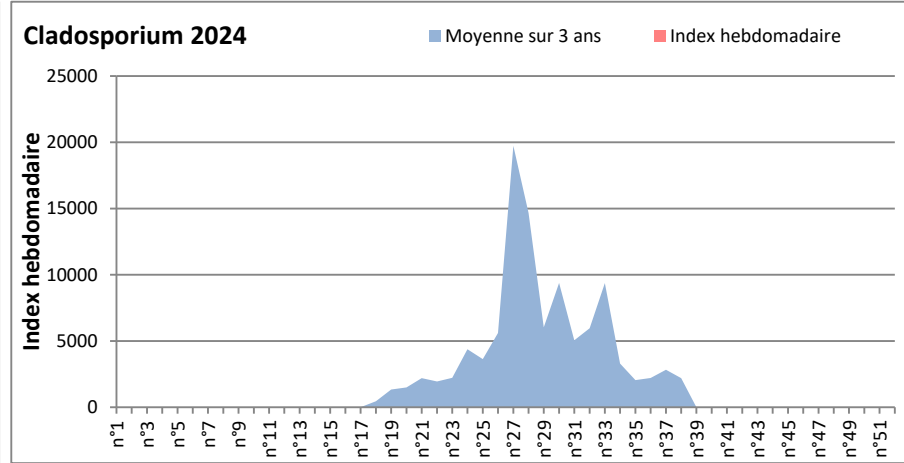

DONNEES ALTERNARIA - CLADOSPORIUM

AIX EN PROVENCE

ANDORRA

BORDEAUX

DINAN

MELUN

MONTLUCON

NANTES

NICE

PARIS

SACLAY

STRASBOURG

TOULOUSE