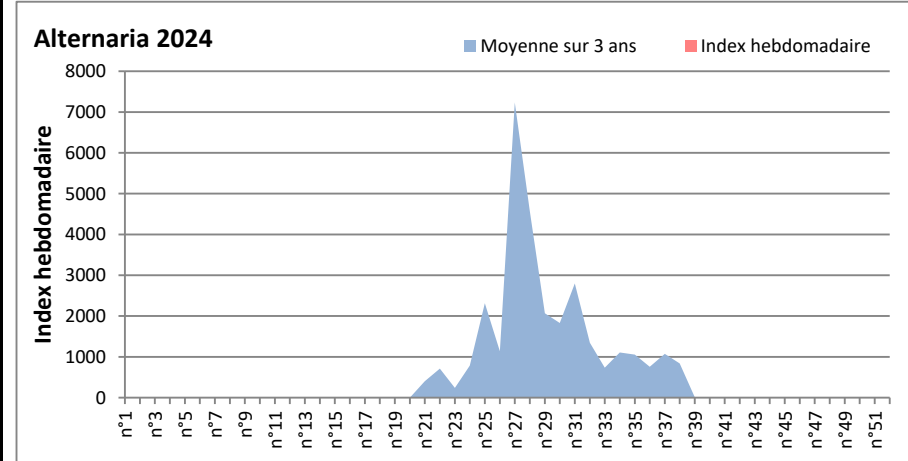

DONNEES ALTERNARIA - CLADOSPORIUM

AIX EN PROVENCE

ANDORRA

BORDEAUX

DINAN

MELUN

MONTLUCON

NANTES

NICE

PARIS

SACLAY

STRASBOURG

TOULOUSE