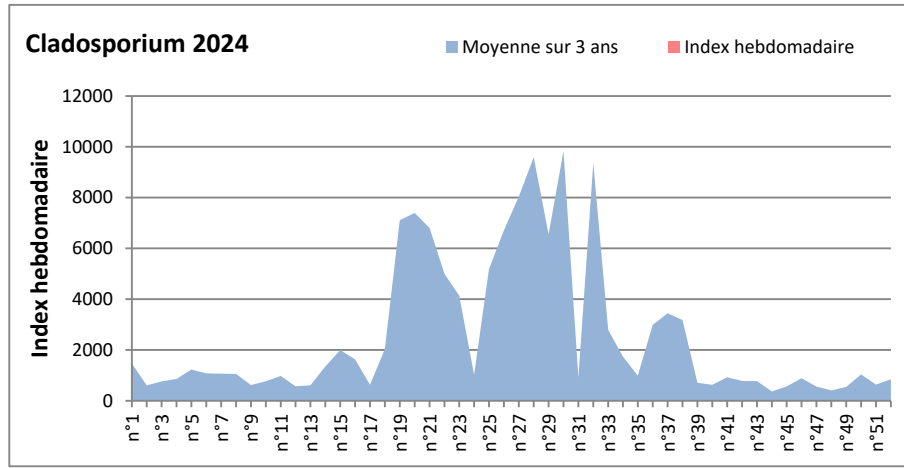

DONNEES ALTERNARIA - CLADOSPORIUM

AIX EN PROVENCE

ANDORRA

BORDEAUX

DINAN

MELUN

MONTLUCON

NANTES

NICE

PARIS

SACLAY

STRASBOURG

TOULOUSE