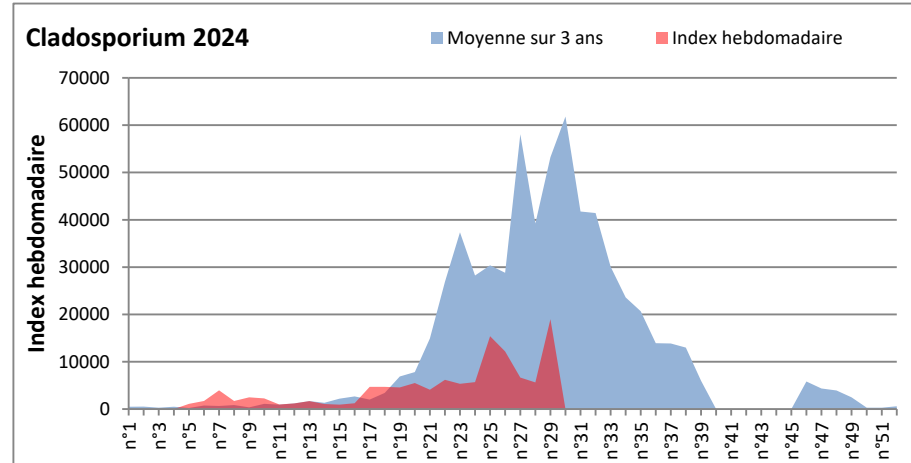

DONNEES ALTERNARIA - CLADOSPORIUM

AIX EN PROVENCE

ANDORRA

BORDEAUX

DINAN

MELUN

MONTLUCON

NANTES

NICE

PARIS

SACLAY

STRASBOURG

TOULOUSE