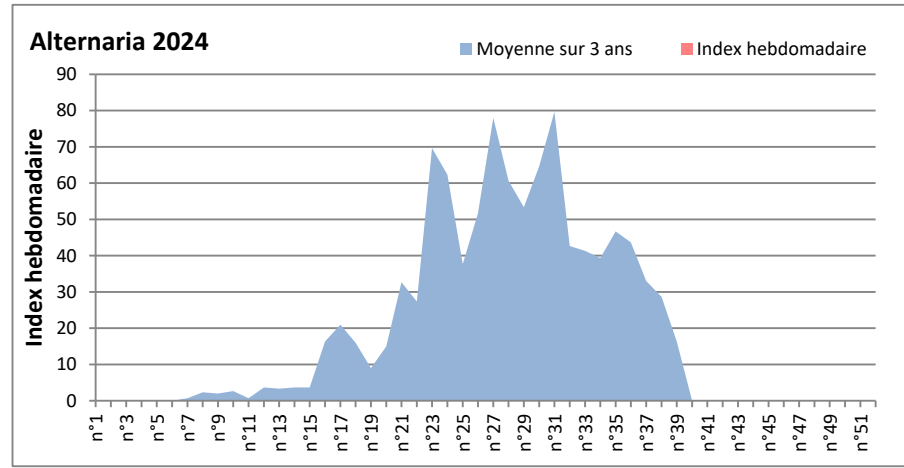

DONNEES ALTERNARIA - CLADOSPORIUM

AIX EN PROVENCE

ANDORRA

BORDEAUX

DINAN

MELUN

MONTLUCON

NANTES

NICE

PARIS

SACLAY

STRASBOURG

TOULOUSE