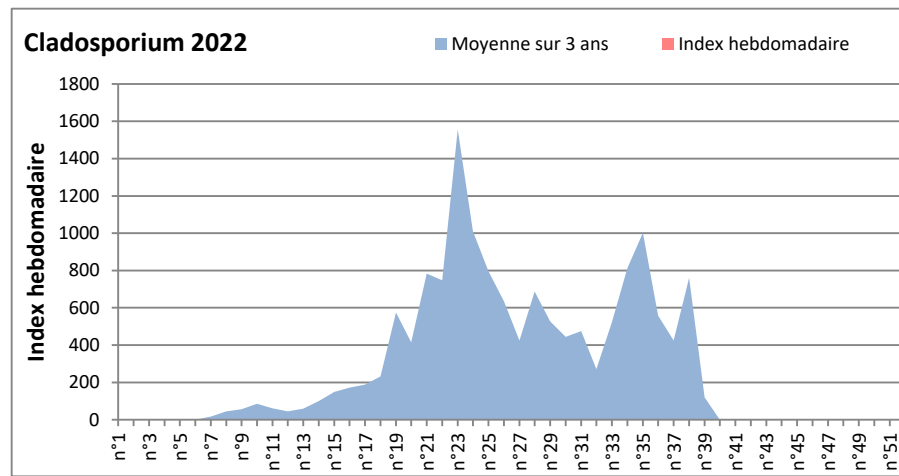

DONNEES ALTERNARIA - CLADOSPORIUM

AIX EN PROVENCE

ANDORRA