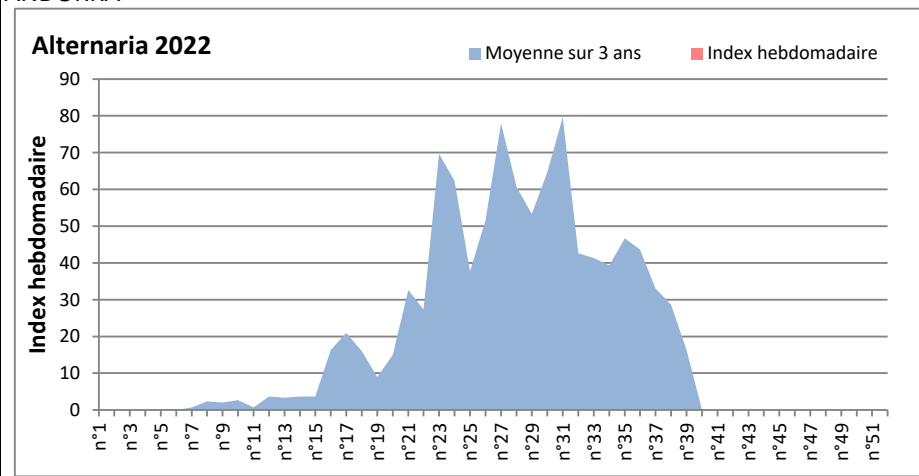

DONNEES TOUTES MOISSURES

	Spores	1ère position		2ème position		3ème position		4ème position		TOTAL
		Nom	Qté	Nom	Qté	Nom	Qté	Nom	Qté	
BORDEAUX	Sem en cours	Ascospores	9552	Cladosporium	1966	Basidiospores	186	Aspergillaceae	185	12078
	Sem-1		/		/		/		/	/
	Sem-2		/		/		/		/	/
DINAN	Sem en cours	Cladosporium	/	Ascospores	/	Ganoderma	/	Alternaria	/	/
	Sem-1		/		/		/		/	/
	Sem-2		/		/		/		/	/
LYON	Sem en cours	Ascospores	2496	Aspergillaceae	361	Myxomycetes	208	Basidiospores	156	3611
	Sem-1		9023		902		156		336	12249
	Sem-2		/		/		/		/	/
NICE	Sem en cours	Ascospores	8297	Cladosporium	2027	Myxomycetes	185	Basidiospores	184	10880
	Sem-1		5425		10300		408		83	17747
	Sem-2		3550		2985		/		/	7491
PARIS	Sem en cours	Cladosporium	1426	Ascospores	1333	Alternaria	62	Aspergillaceae	62	3007
	Sem-1		248		434		0		93	992
	Sem-2		2015		1023		31		186	4278
SACLAY	Sem en cours	Ascospores	8429	Cladosporium	1682	Basidiospores	265	Aspergillaceae	225	10899
	Sem-1		5444		1500		143		166	7501
	Sem-2		5862		1570		42		335	8183
TOULOUSE	Sem en cours	Ascospores	7124	Cladosporium	1704	Basidiospores	146	Aspergillaceae	123	9241
	Sem-1		/		/		/		/	/
	Sem-2		/		/		/		/	/

COMMENTAIRE : Les ascospores et les cladosporium sont en tête du classement des spores de moisissures.
 Les allergiques doivent redoubler de prudence surtout après des journées plus humides.

Pour l'instant, le temps bien anticyclonique sur toute la France ne favorise pas le développement des spores de moisissures.

DONNEES ALTERNARIA - CLADOSPORIUM

AIX EN PROVENCE

ANDORRA

DONNEES ALTERNARIA - CLADOSPORIUM

BORDEAUX

DINAN

DONNEES ALTERNARIA - CLADOSPORIUM

DONNEES ALTERNARIA - CLADOSPORIUM