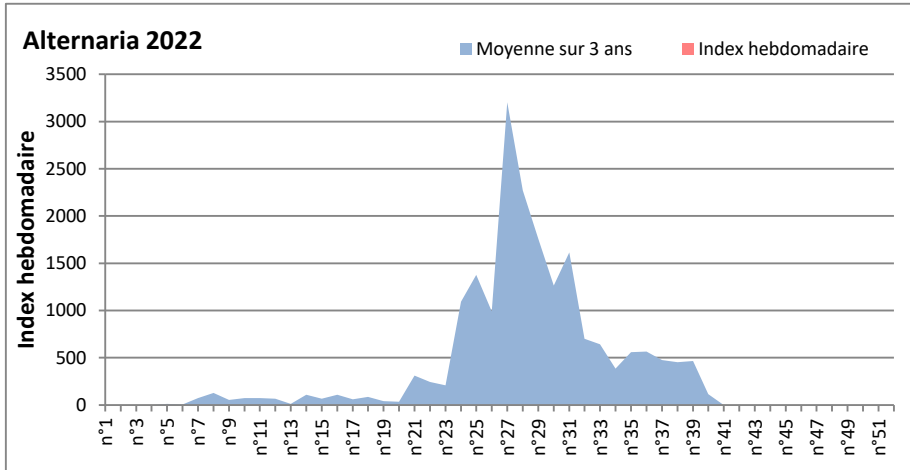

COMMENTAIRE : Les ascospores et les cladosporium sont en tête du classement des spores de moisissures.
 Les allergiques doivent redoubler de prudence surtout après des journées plus humides.

Pour l'instant, le temps bien anticyclonique sur toute la France ne favorise pas le développement des spores de moisissures.

DONNEES ALTERNARIA - CLADOSPORIUM

AIX EN PROVENCE

ANDORRA

DONNEES ALTERNARIA - CLADOSPORIUM

BORDEAUX

DINAN

DONNEES ALTERNARIA - CLADOSPORIUM

DONNEES ALTERNARIA - CLADOSPORIUM

MELUN

MONTLUCON

DONNEES ALTERNARIA - CLADOSPORIUM

NANTES

NICE

DONNEES ALTERNARIA - CLADOSPORIUM

PARIS

SACLAY