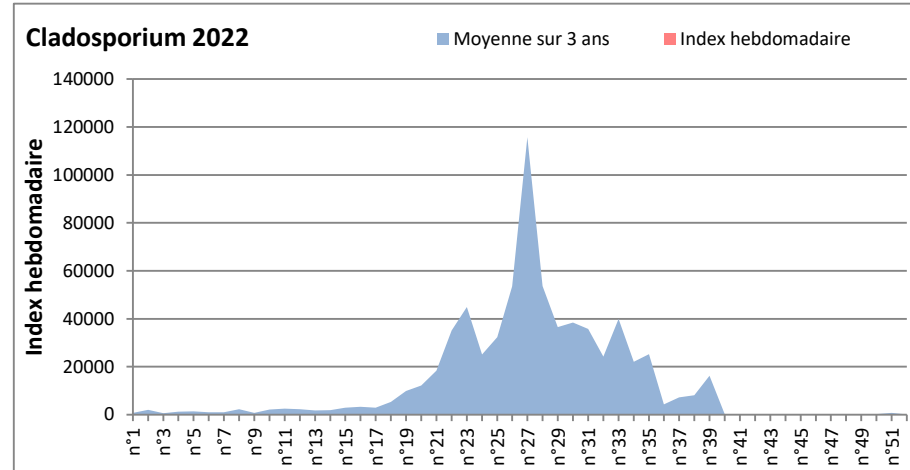

DONNEES TOUTES MOISSURES

	Spores	1ère position		2ème position		3ème position		4ème position		TOTAL
		Nom	Qté	Nom	Qté	Nom	Qté	Nom	Qté	
BORDEAUX	Sem en cours	Ascospores	9552	Cladosporium	1966	Basidiospores	186	Aspergillaceae	185	12078
	Sem-1		/		/		/		/	/
	Sem-2		/		/		/		/	/
DINAN	Sem en cours	Cladosporium	/	Ascospores	/	Ganoderma	/	Alternaria	/	/
	Sem-1		/		/		/		/	/
	Sem-2		/		/		/		/	/
LYON	Sem en cours	Ascospores	2496	Aspergillaceae	361	Myxomycetes	208	Basidiospores	156	3611
	Sem-1		9023		902		156		336	12249
	Sem-2		/		/		/		/	/
NICE	Sem en cours	Ascospores	8297	Cladosporium	2027	Myxomycetes	185	Basidiospores	184	10880
	Sem-1		5425		10300		408		83	17747
	Sem-2		3550		2985		/		/	7491
PARIS	Sem en cours	Cladosporium	1426	Ascospores	1333	Alternaria	62	Aspergillaceae	62	3007
	Sem-1		248		434		0		93	992
	Sem-2		2015		1023		31		186	4278
SACLAY	Sem en cours	Ascospores	8429	Cladosporium	1682	Basidiospores	265	Aspergillaceae	225	10899
	Sem-1		5444		1500		143		166	7501
	Sem-2		5862		1570		42		335	8183
TOULOUSE	Sem en cours	Ascospores	7124	Cladosporium	1704	Basidiospores	146	Aspergillaceae	123	9241
	Sem-1		/		/		/		/	/
	Sem-2		/		/		/		/	/

COMMENTAIRE : Les ascospores et les cladosporium sont en tête du classement des spores de moisissures.
 Les allergiques doivent redoubler de prudence surtout après des journées plus humides.

Pour l'instant, le temps bien anticyclonique sur toute la France ne favorise pas le développement des spores de moisissures.

DONNEES ALTERNARIA - CLADOSPORIUM

AIX EN PROVENCE

ANDORRA

DONNEES ALTERNARIA - CLADOSPORIUM

BORDEAUX

DINAN

DONNEES ALTERNARIA - CLADOSPORIUM

DONNEES ALTERNARIA - CLADOSPORIUM

MELUN

MONTLUCON

DONNEES ALTERNARIA - CLADOSPORIUM

NANTES

NICE

DONNEES ALTERNARIA - CLADOSPORIUM

PARIS

SACLAY