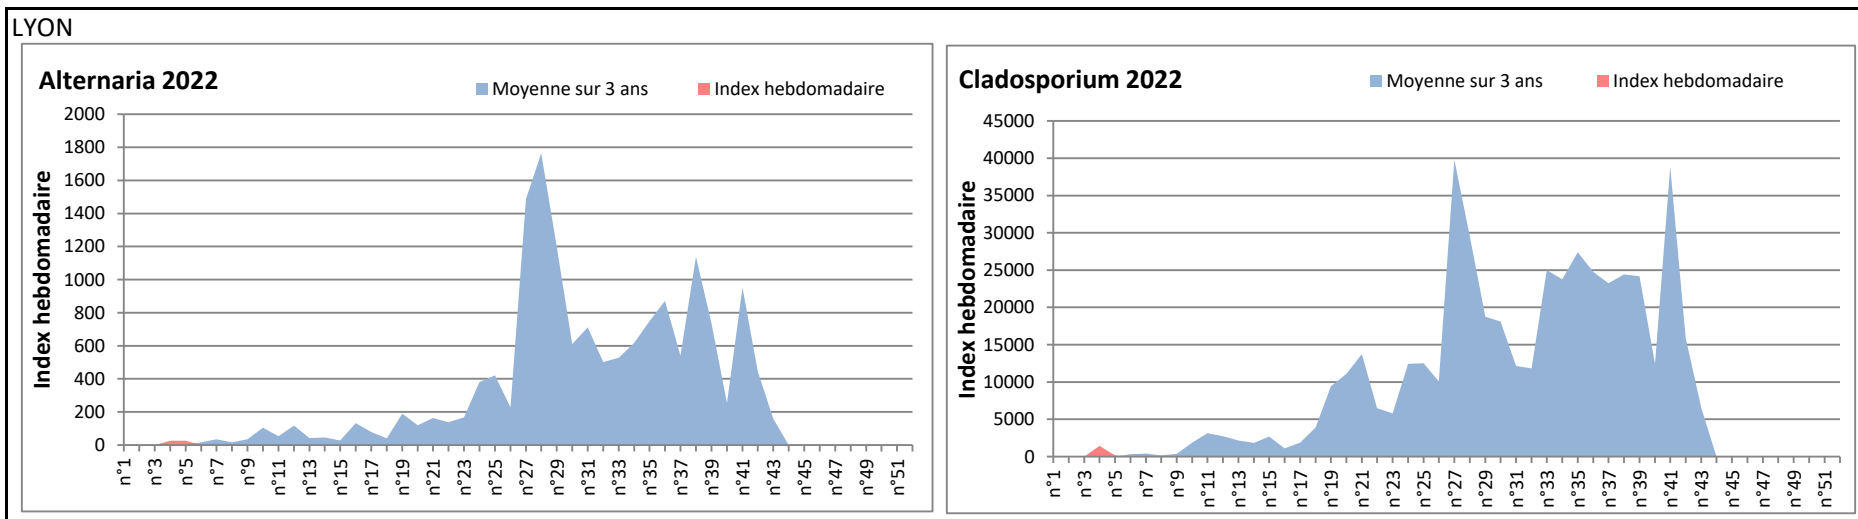

DONNEES TOUTES MOISSURES

	Spores	1ère position		2ème position		3ème position		4ème position		TOTAL
		Nom	Qté	Nom	Qté	Nom	Qté	Nom	Qté	
BORDEAUX	Sem en cours	Ascospores	9552	Cladosporium	1966	Basidiospores	186	Aspergillaceae	185	12078
	Sem-1		/		/		/		/	/
	Sem-2		/		/		/		/	/
DINAN	Sem en cours	Cladosporium	/	Ascospores	/	Ganoderma	/	Alternaria	/	/
	Sem-1		/		/		/		/	/
	Sem-2		/		/		/		/	/
LYON	Sem en cours	Ascospores	2496	Aspergillaceae	361	Myxomycetes	208	Basidiospores	156	3611
	Sem-1		9023		902		156		336	12249
	Sem-2		/		/		/		/	/
NICE	Sem en cours	Ascospores	8297	Cladosporium	2027	Myxomycetes	185	Basidiospores	184	10880
	Sem-1		5425		10300		408		83	17747
	Sem-2		3550		2985		/		/	7491
PARIS	Sem en cours	Cladosporium	1426	Ascospores	1333	Alternaria	62	Aspergillaceae	62	3007
	Sem-1		248		434		0		93	992
	Sem-2		2015		1023		31		186	4278
SACLAY	Sem en cours	Ascospores	8429	Cladosporium	1682	Basidiospores	265	Aspergillaceae	225	10899
	Sem-1		5444		1500		143		166	7501
	Sem-2		5862		1570		42		335	8183
TOULOUSE	Sem en cours	Ascospores	7124	Cladosporium	1704	Basidiospores	146	Aspergillaceae	123	9241
	Sem-1		/		/		/		/	/
	Sem-2		/		/		/		/	/

COMMENTAIRE : Les ascospores et les cladosporium sont en tête du classement des spores de moisissures.
 Les allergiques doivent redoubler de prudence surtout après des journées plus humides.

Pour l'instant, le temps bien anticyclonique sur toute la France ne favorise pas le développement des spores de moisissures.

DONNEES ALTERNARIA - CLADOSPORIUM

AIX EN PROVENCE

ANDORRA

DONNEES ALTERNARIA - CLADOSPORIUM

BORDEAUX

DINAN

DONNEES ALTERNARIA - CLADOSPORIUM

DONNEES ALTERNARIA - CLADOSPORIUM

MELUN

MONTLUCON

DONNEES ALTERNARIA - CLADOSPORIUM

NANTES

NICE

DONNEES ALTERNARIA - CLADOSPORIUM

PARIS

SACLAY