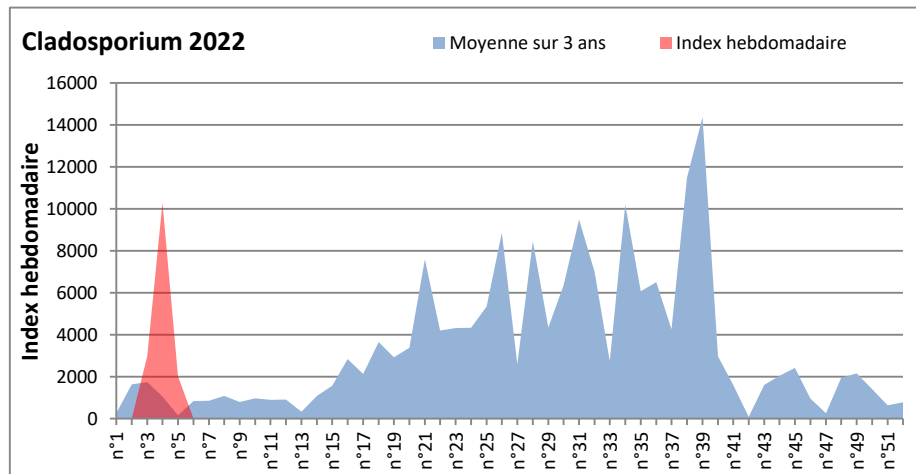

DONNEES TOUTES MOISSURES

	Spores	1ère position		2ème position		3ème position		4ème position		TOTAL
		Nom	Qté	Nom	Qté	Nom	Qté	Nom	Qté	
BORDEAUX	Sem en cours	Ascospores	9552	Cladosporium	1966	Basidiospores	186	Aspergillaceae	185	12078
	Sem-1		/		/		/		/	/
	Sem-2		/		/		/		/	/
DINAN	Sem en cours	Cladosporium	/	Ascospores	/	Ganoderma	/	Alternaria	/	/
	Sem-1		/		/		/		/	/
	Sem-2		/		/		/		/	/
LYON	Sem en cours	Ascospores	2496	Aspergillaceae	361	Myxomycetes	208	Basidiospores	156	3611
	Sem-1		9023		902		156		336	12249
	Sem-2		/		/		/		/	/
NICE	Sem en cours	Ascospores	8297	Cladosporium	2027	Myxomycetes	185	Basidiospores	184	10880
	Sem-1		5425		10300		408		83	17747
	Sem-2		3550		2985		/		/	7491
PARIS	Sem en cours	Cladosporium	1426	Ascospores	1333	Alternaria	62	Aspergillaceae	62	3007
	Sem-1		248		434		0		93	992
	Sem-2		2015		1023		31		186	4278
SACLAY	Sem en cours	Ascospores	8429	Cladosporium	1682	Basidiospores	265	Aspergillaceae	225	10899
	Sem-1		5444		1500		143		166	7501
	Sem-2		5862		1570		42		335	8183
TOULOUSE	Sem en cours	Ascospores	7124	Cladosporium	1704	Basidiospores	146	Aspergillaceae	123	9241
	Sem-1		/		/		/		/	/
	Sem-2		/		/		/		/	/

DONNEES ALTERNARIA - CLADOSPORIUM

AIX EN PROVENCE

ANDORRA

DONNEES ALTERNARIA - CLADOSPORIUM

BORDEAUX

DINAN

DONNEES ALTERNARIA - CLADOSPORIUM

DONNEES ALTERNARIA - CLADOSPORIUM

MELUN

MONTLUCON

DONNEES ALTERNARIA - CLADOSPORIUM

NANTES

NICE

DONNEES ALTERNARIA - CLADOSPORIUM

PARIS

SACLAY