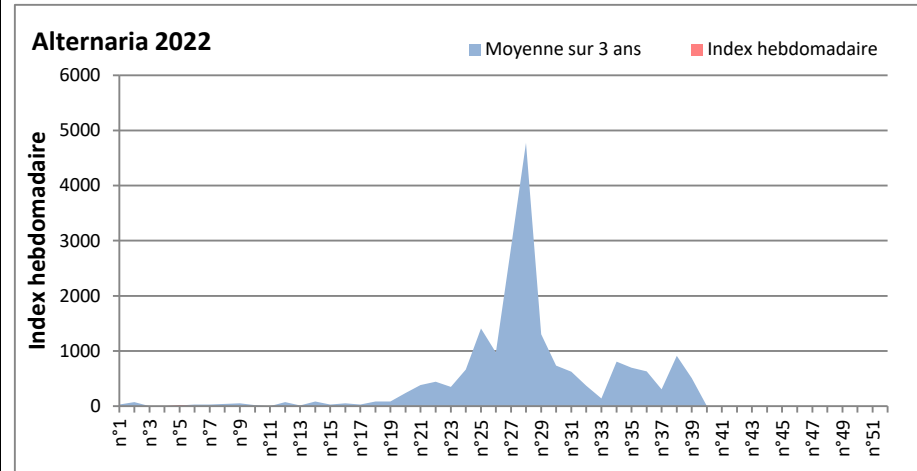

DONNEES TOUTES MOISSURES

	Spores	1ère position		2ème position		3ème position		4ème position		TOTAL
		Nom	Qté	Nom	Qté	Nom	Qté	Nom	Qté	
BORDEAUX	Sem en cours	Ascospores	9552	Cladosporium	1966	Basidiospores	186	Aspergillaceae	185	12078
	Sem-1		/		/		/		/	/
	Sem-2		/		/		/		/	/
DINAN	Sem en cours	Cladosporium	/	Ascospores	/	Ganoderma	/	Alternaria	/	/
	Sem-1		/		/		/		/	/
	Sem-2		/		/		/		/	/
LYON	Sem en cours	Ascospores	2496	Aspergillaceae	361	Myxomycetes	208	Basidiospores	156	3611
	Sem-1		9023		902		156		336	12249
	Sem-2		/		/		/		/	/
NICE	Sem en cours	Ascospores	8297	Cladosporium	2027	Myxomycetes	185	Basidiospores	184	10880
	Sem-1		5425		10300		408		83	17747
	Sem-2		3550		2985		/		/	7491
PARIS	Sem en cours	Cladosporium	1426	Ascospores	1333	Alternaria	62	Aspergillaceae	62	3007
	Sem-1		248		434		0		93	992
	Sem-2		2015		1023		31		186	4278
SACLAY	Sem en cours	Ascospores	8429	Cladosporium	1682	Basidiospores	265	Aspergillaceae	225	10899
	Sem-1		5444		1500		143		166	7501
	Sem-2		5862		1570		42		335	8183
TOULOUSE	Sem en cours	Ascospores	7124	Cladosporium	1704	Basidiospores	146	Aspergillaceae	123	9241
	Sem-1		/		/		/		/	/
	Sem-2		/		/		/		/	/

COMMENTAIRE : Les ascospores et les cladosporium sont en tête du classement des spores de moisissures.
 Les allergiques doivent redoubler de prudence surtout après des journées plus humides.

Pour l'instant, le temps bien anticyclonique sur toute la France ne favorise pas le développement des spores de moisissures.

DONNEES ALTERNARIA - CLADOSPORIUM

AIX EN PROVENCE

ANDORRA

DONNEES ALTERNARIA - CLADOSPORIUM

BORDEAUX

DINAN

DONNEES ALTERNARIA - CLADOSPORIUM

DONNEES ALTERNARIA - CLADOSPORIUM

MELUN

MONTLUCON

DONNEES ALTERNARIA - CLADOSPORIUM

NANTES

NICE

DONNEES ALTERNARIA - CLADOSPORIUM

PARIS

SACLAY