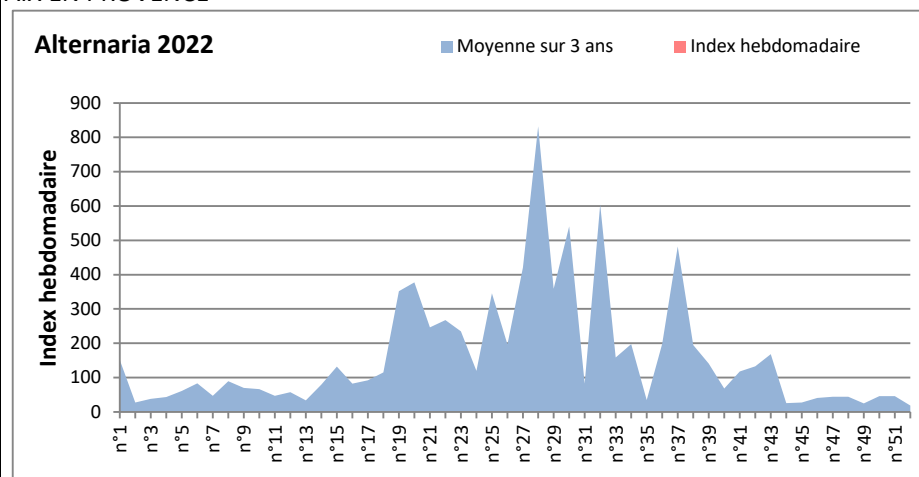

DONNEES ALTERNARIA - CLADOSPORIUM

AIX EN PROVENCE