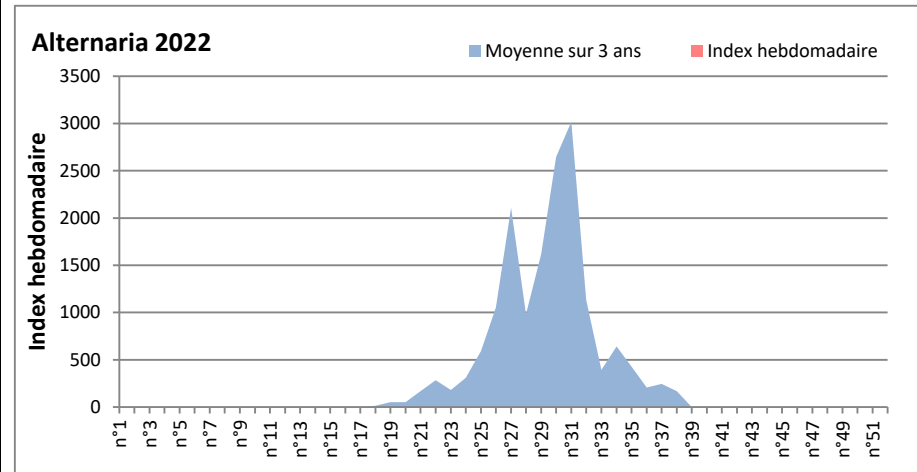

COMMENTAIRE : Les ascospores et les cladosporium sont en tête du classement des spores de moisissures.
 Les allergiques doivent redoubler de prudence surtout après des journées plus humides.

Pour l'instant, le temps bien anticyclonique sur toute la France ne favorise pas le développement des spores de moisissures.

DONNEES ALTERNARIA - CLADOSPORIUM

AIX EN PROVENCE

ANDORRA

DONNEES ALTERNARIA - CLADOSPORIUM

BORDEAUX

DINAN

DONNEES ALTERNARIA - CLADOSPORIUM

DONNEES ALTERNARIA - CLADOSPORIUM

MELUN

MONTLUCON

DONNEES ALTERNARIA - CLADOSPORIUM

NANTES

NICE

DONNEES ALTERNARIA - CLADOSPORIUM

PARIS

SACLAY