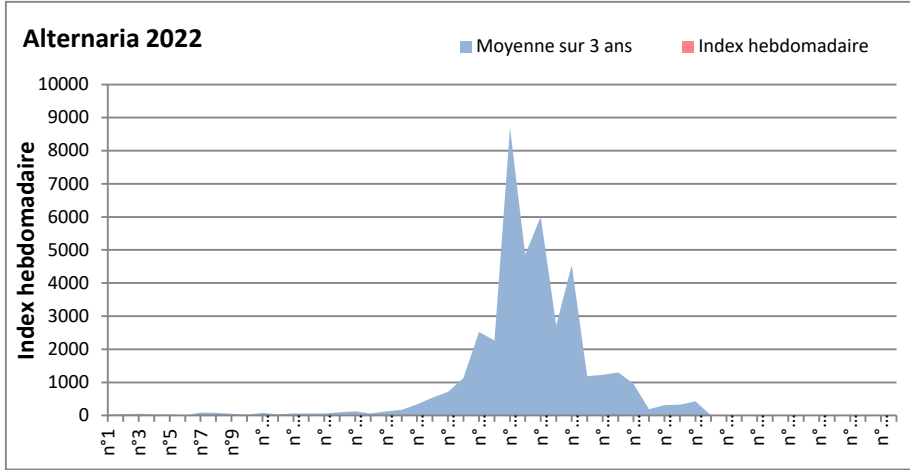

COMMENTAIRE : Les ascospores et les cladosporium sont en tête du classement des spores de moisissures.
 Les allergiques doivent redoubler de prudence surtout après des journées plus humides.

Pour l'instant, le temps bien anticyclonique sur toute la France ne favorise pas le développement des spores de moisissures.

DONNEES ALTERNARIA - CLADOSPORIUM

AIX EN PROVENCE

ANDORRA

DONNEES ALTERNARIA - CLADOSPORIUM

BORDEAUX

DINAN

DONNEES ALTERNARIA - CLADOSPORIUM

DONNEES ALTERNARIA - CLADOSPORIUM

MELUN

MONTLUCON

DONNEES ALTERNARIA - CLADOSPORIUM

NANTES

NICE

DONNEES ALTERNARIA - CLADOSPORIUM

PARIS

SACLAY