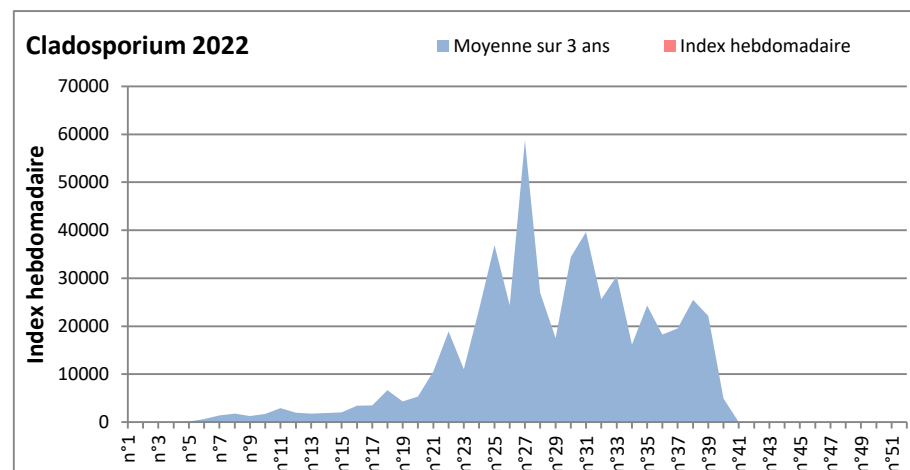

COMMENTAIRE : Les ascospores et les cladosporium sont en tête du classement des spores de moisissures.
 Les allergiques doivent redoubler de prudence surtout après des journées plus humides.

Pour l'instant, le temps bien anticyclonique sur toute la France ne favorise pas le développement des spores de moisissures.

DONNEES ALTERNARIA - CLADOSPORIUM

AIX EN PROVENCE

ANDORRA

DONNEES ALTERNARIA - CLADOSPORIUM

BORDEAUX

DINAN

DONNEES ALTERNARIA - CLADOSPORIUM

DONNEES ALTERNARIA - CLADOSPORIUM

MELUN

MONTLUCON

DONNEES ALTERNARIA - CLADOSPORIUM

NANTES

NICE

DONNEES ALTERNARIA - CLADOSPORIUM

PARIS

SACLAY