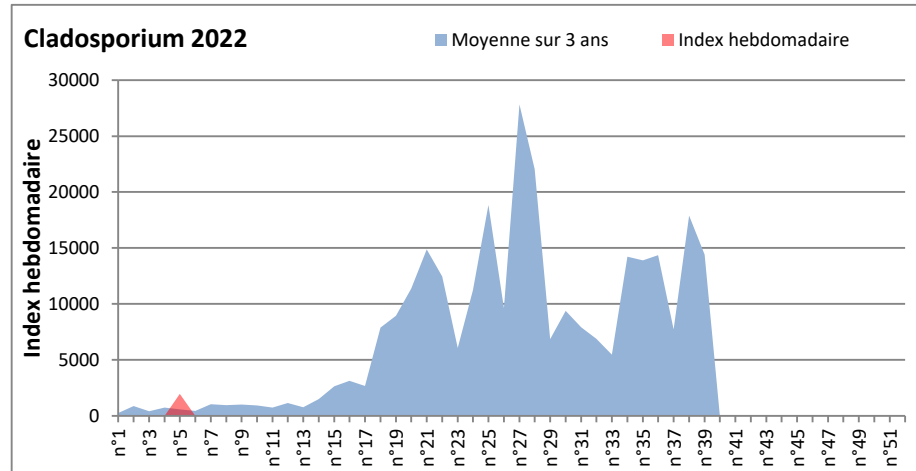

DONNEES TOUTES MOISSURES

	Spores	1ère position		2ème position		3ème position		4ème position		TOTAL
		Nom	Qté	Nom	Qté	Nom	Qté	Nom	Qté	
BORDEAUX	Sem en cours	Ascospores	9552	Cladosporium	1966	Basidiospores	186	Aspergillaceae	185	12078
	Sem-1		/		/		/		/	/
	Sem-2		/		/		/		/	/
DINAN	Sem en cours	Cladosporium	/	Ascospores	/	Ganoderma	/	Alternaria	/	/
	Sem-1		/		/		/		/	/
	Sem-2		/		/		/		/	/
LYON	Sem en cours	Ascospores	2496	Aspergillaceae	361	Myxomycetes	208	Basidiospores	156	3611
	Sem-1		9023		902		156		336	12249
	Sem-2		/		/		/		/	/
NICE	Sem en cours	Ascospores	8297	Cladosporium	2027	Myxomycetes	185	Basidiospores	184	10880
	Sem-1		5425		10300		408		83	17747
	Sem-2		3550		2985		/		/	7491
PARIS	Sem en cours	Cladosporium	1426	Ascospores	1333	Alternaria	62	Aspergillaceae	62	3007
	Sem-1		248		434		0		93	992
	Sem-2		2015		1023		31		186	4278
SACLAY	Sem en cours	Ascospores	8429	Cladosporium	1682	Basidiospores	265	Aspergillaceae	225	10899
	Sem-1		5444		1500		143		166	7501
	Sem-2		5862		1570		42		335	8183
TOULOUSE	Sem en cours	Ascospores	7124	Cladosporium	1704	Basidiospores	146	Aspergillaceae	123	9241
	Sem-1		/		/		/		/	/
	Sem-2		/		/		/		/	/

COMMENTAIRE : Les ascospores et les cladosporium sont en tête du classement des spores de moisissures.
 Les allergiques doivent redoubler de prudence surtout après des journées plus humides.

Pour l'instant, le temps bien anticyclonique sur toute la France ne favorise pas le développement des spores de moisissures.

DONNEES ALTERNARIA - CLADOSPORIUM

AIX EN PROVENCE

ANDORRA

DONNEES ALTERNARIA - CLADOSPORIUM

BORDEAUX

DINAN

DONNEES ALTERNARIA - CLADOSPORIUM

DONNEES ALTERNARIA - CLADOSPORIUM

MELUN

MONTLUCON

DONNEES ALTERNARIA - CLADOSPORIUM

NANTES

NICE

DONNEES ALTERNARIA - CLADOSPORIUM

PARIS

SACLAY