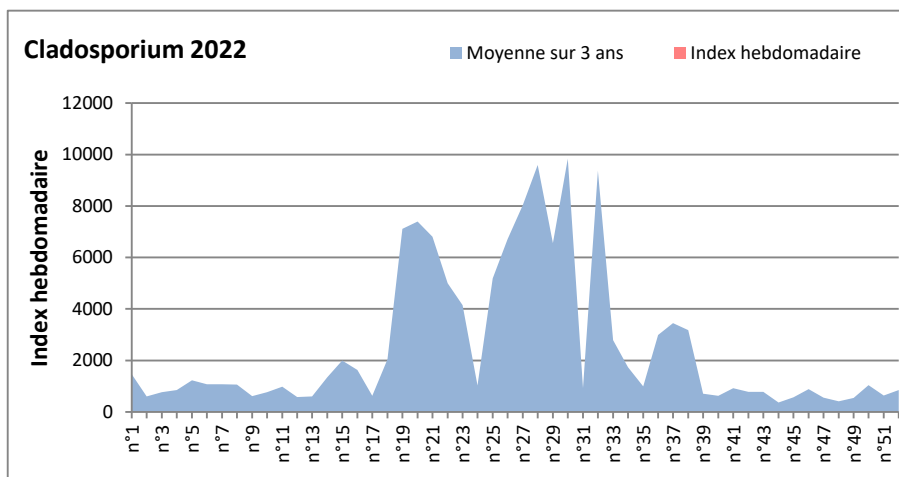

DONNEES ALTERNARIA - CLADOSPORIUM

AIX EN PROVENCE