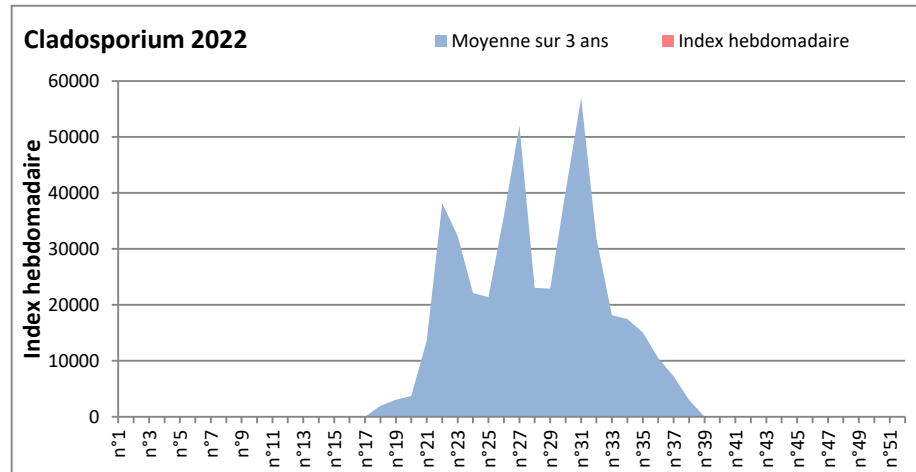

DONNEES TOUTES MOISSURES

	Spores	1ère position		2ème position		3ème position		4ème position		TOTAL
		Nom	Qté	Nom	Qté	Nom	Qté	Nom	Qté	
BORDEAUX	Sem en cours	Ascospores	9552	Cladosporium	1966	Basidiospores	186	Aspergillaceae	185	12078
	Sem-1		/		/		/		/	/
	Sem-2		/		/		/		/	/
DINAN	Sem en cours	Cladosporium	/	Ascospores	/	Ganoderma	/	Alternaria	/	/
	Sem-1		/		/		/		/	/
	Sem-2		/		/		/		/	/
LYON	Sem en cours	Ascospores	2496	Aspergillaceae	361	Myxomycetes	208	Basidiospores	156	3611
	Sem-1		9023		902		156		336	12249
	Sem-2		/		/		/		/	/
NICE	Sem en cours	Ascospores	8297	Cladosporium	2027	Myxomycetes	185	Basidiospores	184	10880
	Sem-1		5425		10300		408		83	17747
	Sem-2		3550		2985		/		/	7491
PARIS	Sem en cours	Cladosporium	1426	Ascospores	1333	Alternaria	62	Aspergillaceae	62	3007
	Sem-1		248		434		0		93	992
	Sem-2		2015		1023		31		186	4278
SACLAY	Sem en cours	Ascospores	8429	Cladosporium	1682	Basidiospores	265	Aspergillaceae	225	10899
	Sem-1		5444		1500		143		166	7501
	Sem-2		5862		1570		42		335	8183
TOULOUSE	Sem en cours	Ascospores	7124	Cladosporium	1704	Basidiospores	146	Aspergillaceae	123	9241
	Sem-1		/		/		/		/	/
	Sem-2		/		/		/		/	/

COMMENTAIRE : Les ascospores et les cladosporium sont en tête du classement des spores de moisissures.
 Les allergiques doivent redoubler de prudence surtout après des journées plus humides.

Pour l'instant, le temps bien anticyclonique sur toute la France ne favorise pas le développement des spores de moisissures.

DONNEES ALTERNARIA - CLADOSPORIUM

AIX EN PROVENCE

ANDORRA

DONNEES ALTERNARIA - CLADOSPORIUM

BORDEAUX

DINAN

DONNEES ALTERNARIA - CLADOSPORIUM

DONNEES ALTERNARIA - CLADOSPORIUM