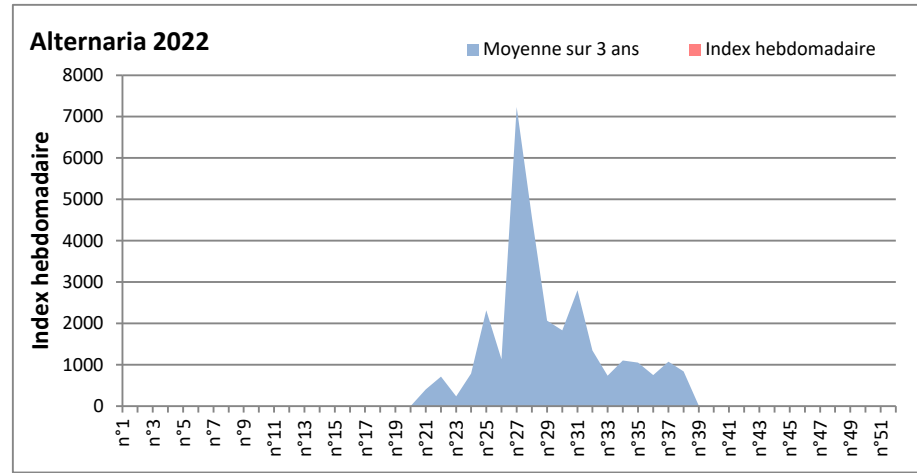

Attention aux journées plus humides et orageuses qui favoriseront l'émission des spores de moisissures.

Attention aux spores d'alternaria qui sont très allergisantes et bien présents dans l'air.

DONNEES ALTERNARIA - CLADOSPORIUM

AIX EN PROVENCE

ANDORRA

**DONNEES ALTERNARIA - CLADOSPORIUM**

**BORDEAUX**

**DINAN**

DONNEES ALTERNARIA - CLADOSPORIUM

DONNEES ALTERNARIA - CLADOSPORIUM

MELUN

MONTLUCON

**DONNEES ALTERNARIA - CLADOSPORIUM**

**NANTES**

**NICE**

DONNEES ALTERNARIA - CLADOSPORIUM

PARIS

SACLAY

**DONNEES ALTERNARIA - CLADOSPORIUM**