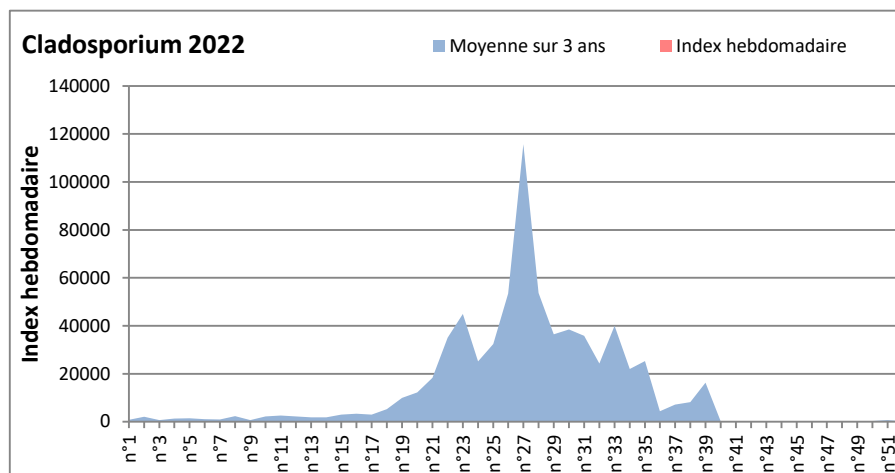

**COMMENTAIRE :** Les ascospores et cladosporium sont en tête du classement des spores de moisissures.

Les concentrations de spores de moisissures sont en hausse partout cette semaine par rapport à la semaine dernière sauf à Nice et Lyon.

AIX EN PROVENCE

ANDORRA

**DONNEES ALTERNARIA - CLADOSPORIUM**

**BORDEAUX**

**DINAN**

DONNEES ALTERNARIA - CLADOSPORIUM

DONNEES ALTERNARIA - CLADOSPORIUM

MELUN

MONTLUCON

**DONNEES ALTERNARIA - CLADOSPORIUM**

**NANTES**

**NICE**

DONNEES ALTERNARIA - CLADOSPORIUM

PARIS

SACLAY

**DONNEES ALTERNARIA - CLADOSPORIUM**