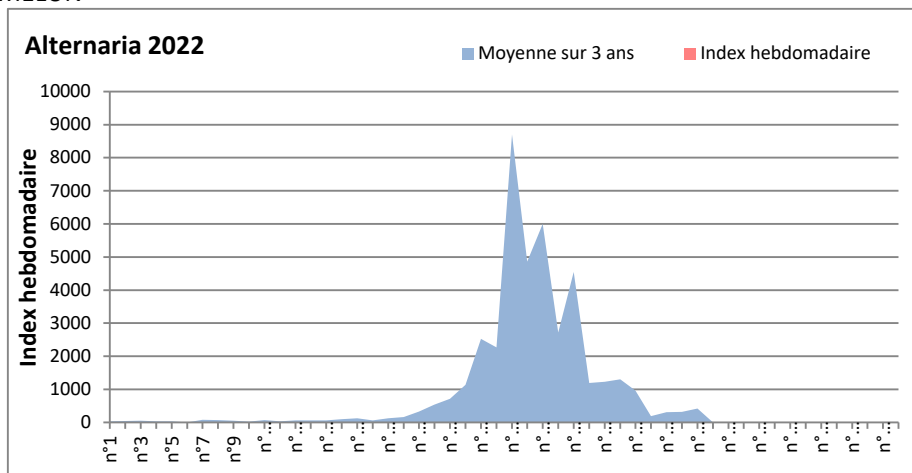

Attention aux journées plus humides et orageuses qui favoriseront l'émission des spores de moisissures.

Attention aux spores d'alternaria qui sont très allergisantes et bien présents dans l'air.

DONNEES ALTERNARIA - CLADOSPORIUM

AIX EN PROVENCE

ANDORRA

**DONNEES ALTERNARIA - CLADOSPORIUM**

**BORDEAUX**

**DINAN**

DONNEES ALTERNARIA - CLADOSPORIUM

DONNEES ALTERNARIA - CLADOSPORIUM

MELUN

MONTLUCON

**DONNEES ALTERNARIA - CLADOSPORIUM**

**NANTES**

**NICE**

DONNEES ALTERNARIA - CLADOSPORIUM

PARIS

SACLAY

**DONNEES ALTERNARIA - CLADOSPORIUM**