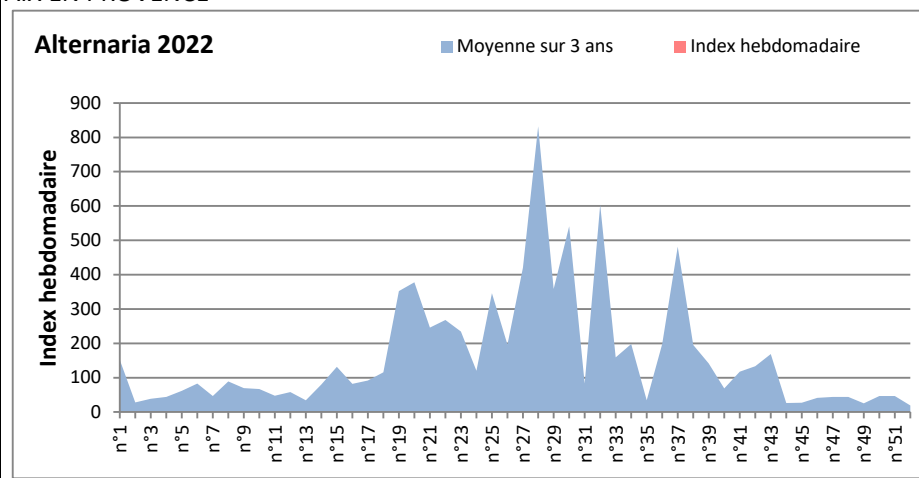

DONNEES ALTERNARIA - CLADOSPORIUM

AIX EN PROVENCE