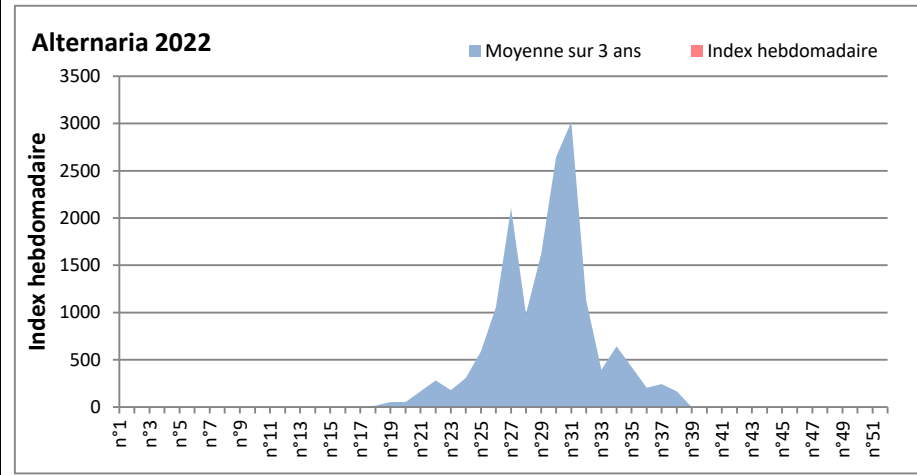

**COMMENTAIRE :** Les ascospores et cladosporium sont en tête du classement des spores de moisissures.

Les concentrations de spores de moisissures sont en hausse partout cette semaine par rapport à la semaine dernière sauf à Nice et Lyon.

Attention aux journées plus humides et orageuses qui favoriseront l'émission des spores de moisissures.

Attention aux spores d'alternaria qui sont très allergisantes et bien présents dans l'air.

DONNEES ALTERNARIA - CLADOSPORIUM

AIX EN PROVENCE

ANDORRA

**DONNEES ALTERNARIA - CLADOSPORIUM**

**BORDEAUX**

**DINAN**

DONNEES ALTERNARIA - CLADOSPORIUM

DONNEES ALTERNARIA - CLADOSPORIUM

MELUN

MONTLUCON

**DONNEES ALTERNARIA - CLADOSPORIUM**

**NANTES**

**NICE**

DONNEES ALTERNARIA - CLADOSPORIUM

PARIS

SACLAY

**DONNEES ALTERNARIA - CLADOSPORIUM**