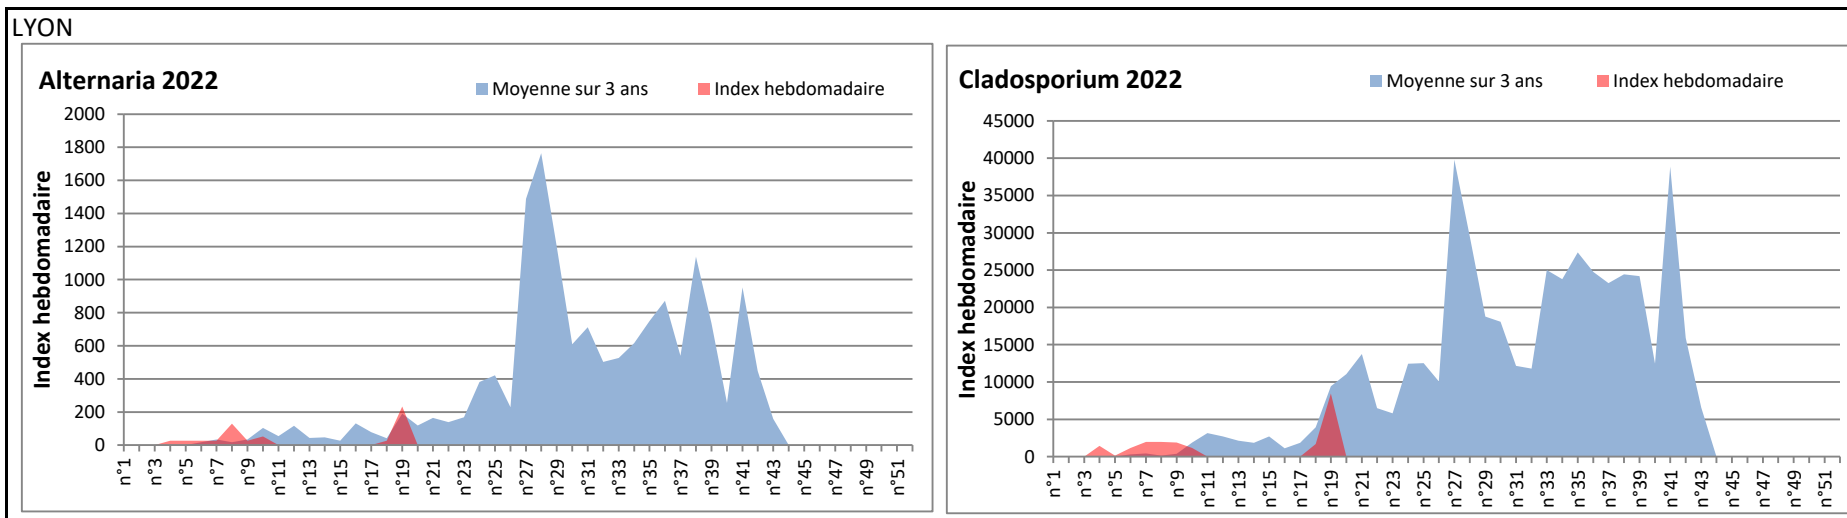

**COMMENTAIRE :** Les ascospores et cladosporium sont en tête du classement des spores de moisissures.

Les concentrations de spores de moisissures sont en hausse partout cette semaine par rapport à la semaine dernière sauf à Nice et Lyon.

Attention aux journées plus humides et orageuses qui favoriseront l'émission des spores de moisissures.

Attention aux spores d'alternaria qui sont très allergisantes et bien présents dans l'air.

DONNEES ALTERNARIA - CLADOSPORIUM

AIX EN PROVENCE

ANDORRA

**DONNEES ALTERNARIA - CLADOSPORIUM**

**BORDEAUX**

**DINAN**

DONNEES ALTERNARIA - CLADOSPORIUM

DONNEES ALTERNARIA - CLADOSPORIUM

MELUN

MONTLUCON

**DONNEES ALTERNARIA - CLADOSPORIUM**

**NANTES**

**NICE**

DONNEES ALTERNARIA - CLADOSPORIUM

PARIS

SACLAY

**DONNEES ALTERNARIA - CLADOSPORIUM**