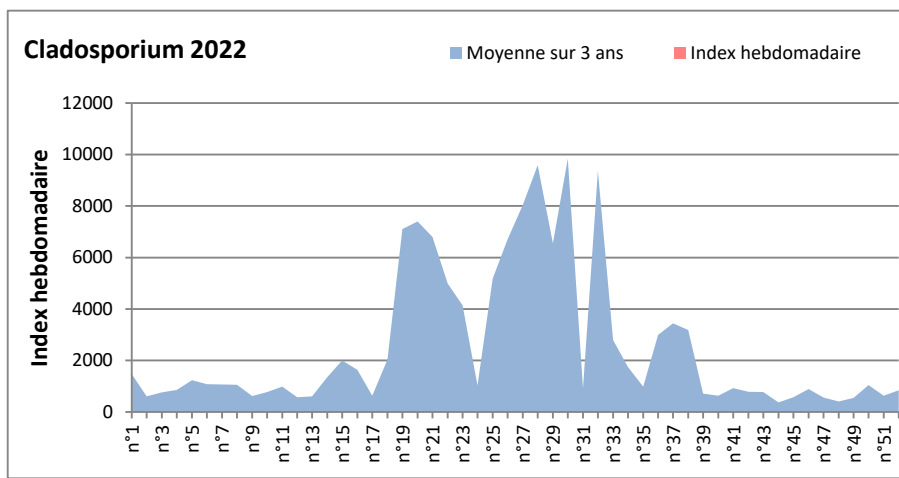

DONNEES ALTERNARIA - CLADOSPORIUM

AIX EN PROVENCE