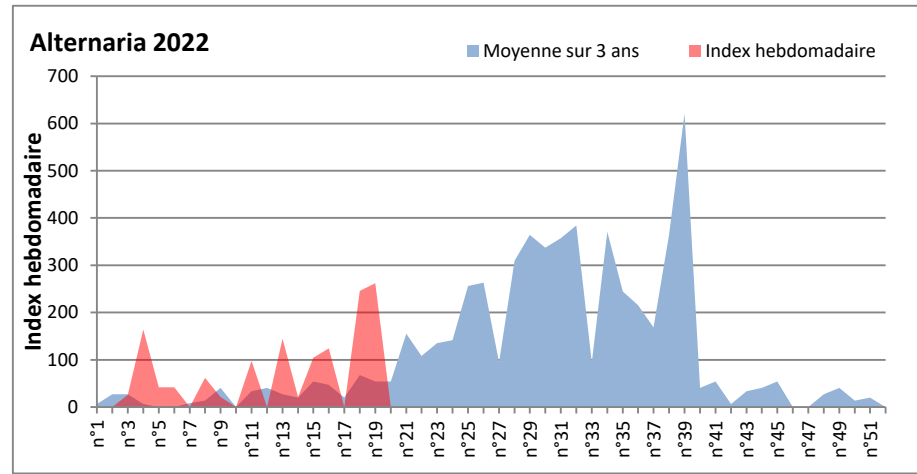

**DONNEES TOUTES MOISSURES**

	Spores	1ère position		2ème position		3ème position		4ème position		TOTAL
		Nom	Qté	Nom	Qté	Nom	Qté	Nom	Qté	
<b>BORDEAUX</b>	Sem en cours	Ascospores	/	Cladosporium	/	Alternaria	/	Basidiospores	/	/
	Sem-1		/		/		/		/	/
	Sem-2		10503		2349		306		204	14837
<b>DINAN</b>	Sem en cours	Ascospores	/	Cladosporium	/	Ganoderma	/	Alternaria	/	/
	Sem-1		/		/		/		/	/
	Sem-2		/		/		/		/	/
<b>LYON</b>	Sem en cours	Ascospores	29456	Cladosporium	13495	Basidiospores	1545	Alternaria	182	46544
	Sem-1		44799		8459		1725		233	57470
	Sem-2		8431		1672		619		26	11733
<b>NICE</b>	Sem en cours	Ascospores	5380	Cladosporium	4311	Alternaria	552	Basidiospores	359	11287
	Sem-1		11634		3145		262		360	16708
	Sem-2		4959		1925		246		346	8251
<b>PARIS</b>	Sem en cours	Cladosporium	8091	Ascospores	837	Basidiospores	62	Alternaria	31	9858
	Sem-1		6138		1178		186		93	9548
	Sem-2		3286		465		403		62	5239
<b>SACLAY</b>	Sem en cours	Ascospores	4765	Cladosporium	4506	Alternaria	424	Ganoderma	650	12330
	Sem-1		1986		893		164		104	3517
	Sem-2		852		934		63		104	2204
<b>TOULOUSE</b>	Sem en cours	Ascospores	6514	Cladosporium	4118	Alternaria	780	Basidiospores	295	14899
	Sem-1		8177		2795		550		186	13508
	Sem-2		9675		4979		165		225	16092

AIX EN PROVENCE

ANDORRA

**DONNEES ALTERNARIA - CLADOSPORIUM**

**BORDEAUX**

**DINAN**

DONNEES ALTERNARIA - CLADOSPORIUM

DONNEES ALTERNARIA - CLADOSPORIUM

MELUN

MONTLUCON

**DONNEES ALTERNARIA - CLADOSPORIUM**

**NANTES**

**NICE**

DONNEES ALTERNARIA - CLADOSPORIUM

PARIS

SACLAY

**DONNEES ALTERNARIA - CLADOSPORIUM**

**STRASBOURG**

**TOULOUSE**