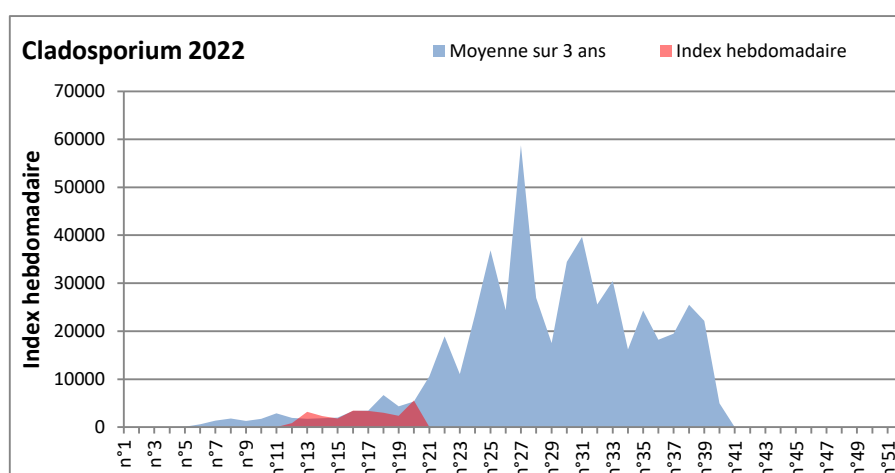

**COMMENTAIRE :** Les ascospores et cladosporium sont en tête du classement des spores de moisissures.

Les concentrations de spores de moisissures sont en hausse partout cette semaine par rapport à la semaine dernière sauf à Nice et Lyon.

Attention aux journées plus humides et orageuses qui favoriseront l'émission des spores de moisissures.

Attention aux spores d'alternaria qui sont très allergisantes et bien présents dans l'air.

DONNEES ALTERNARIA - CLADOSPORIUM

AIX EN PROVENCE

ANDORRA

**DONNEES ALTERNARIA - CLADOSPORIUM**

**BORDEAUX**

**DINAN**

DONNEES ALTERNARIA - CLADOSPORIUM

DONNEES ALTERNARIA - CLADOSPORIUM

MELUN

MONTLUCON

**DONNEES ALTERNARIA - CLADOSPORIUM**

**NANTES**

**NICE**

DONNEES ALTERNARIA - CLADOSPORIUM

PARIS

SACLAY

**DONNEES ALTERNARIA - CLADOSPORIUM**