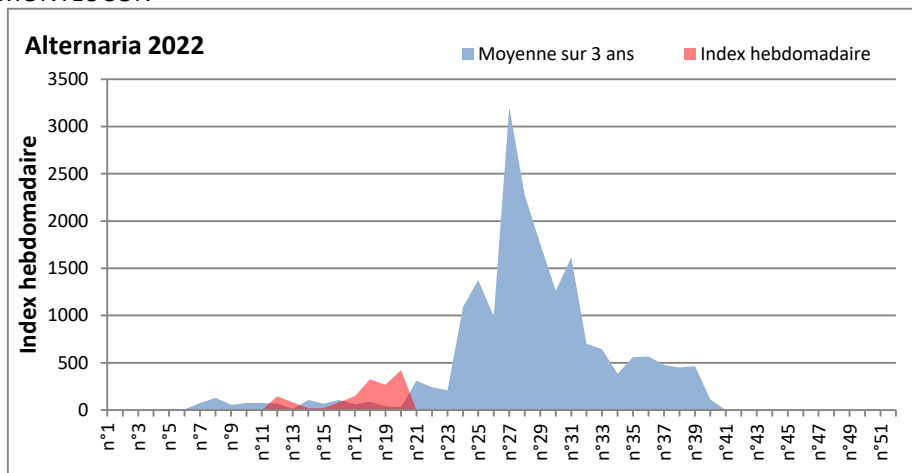

Attention aux journées plus humides et orageuses qui favoriseront l'émission des spores de moisissures.

Attention aux spores d'alternaria qui sont très allergisantes et bien présents dans l'air.

DONNEES ALTERNARIA - CLADOSPORIUM

AIX EN PROVENCE

ANDORRA

**DONNEES ALTERNARIA - CLADOSPORIUM**

**BORDEAUX**

**DINAN**

DONNEES ALTERNARIA - CLADOSPORIUM

DONNEES ALTERNARIA - CLADOSPORIUM

MELUN

MONTLUCON

**DONNEES ALTERNARIA - CLADOSPORIUM**

**NANTES**

**NICE**

DONNEES ALTERNARIA - CLADOSPORIUM

PARIS

SACLAY

**DONNEES ALTERNARIA - CLADOSPORIUM**