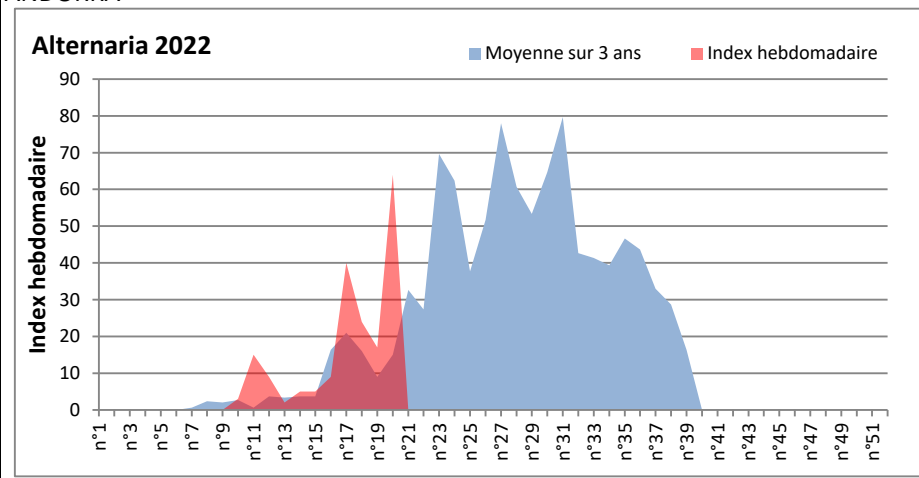

**DONNEES TOUTES MOISSURES**

	Spores	1ère position		2ème position		3ème position		4ème position		TOTAL
		Nom	Qté	Nom	Qté	Nom	Qté	Nom	Qté	
<b>BORDEAUX</b>	Sem en cours	Ascospores	/	Cladosporium	/	Alternaria	/	Basidiospores	/	/
	Sem-1		/		/		/		/	/
	Sem-2		10503		2349		306		204	14837
<b>DINAN</b>	Sem en cours	Ascospores	/	Cladosporium	/	Ganoderma	/	Alternaria	/	/
	Sem-1		/		/		/		/	/
	Sem-2		/		/		/		/	/
<b>LYON</b>	Sem en cours	Ascospores	29456	Cladosporium	13495	Basidiospores	1545	Alternaria	182	46544
	Sem-1		44799		8459		1725		233	57470
	Sem-2		8431		1672		619		26	11733
<b>NICE</b>	Sem en cours	Ascospores	5380	Cladosporium	4311	Alternaria	552	Basidiospores	359	11287
	Sem-1		11634		3145		262		360	16708
	Sem-2		4959		1925		246		346	8251
<b>PARIS</b>	Sem en cours	Cladosporium	8091	Ascospores	837	Basidiospores	62	Alternaria	31	9858
	Sem-1		6138		1178		186		93	9548
	Sem-2		3286		465		403		62	5239
<b>SACLAY</b>	Sem en cours	Ascospores	4765	Cladosporium	4506	Alternaria	424	Ganoderma	650	12330
	Sem-1		1986		893		164		104	3517
	Sem-2		852		934		63		104	2204
<b>TOULOUSE</b>	Sem en cours	Ascospores	6514	Cladosporium	4118	Alternaria	780	Basidiospores	295	14899
	Sem-1		8177		2795		550		186	13508
	Sem-2		9675		4979		165		225	16092

**COMMENTAIRE :** Les ascospores et cladosporium sont en tête du classement des spores de moisissures.

Les concentrations de spores de moisissures sont en hausse partout cette semaine par rapport à la semaine dernière sauf à Nice et Lyon.

Attention aux journées plus humides et orageuses qui favoriseront l'émission des spores de moisissures.

Attention aux spores d'alternaria qui sont très allergisantes et bien présents dans l'air.

DONNEES ALTERNARIA - CLADOSPORIUM

AIX EN PROVENCE

ANDORRA

**DONNEES ALTERNARIA - CLADOSPORIUM**

**BORDEAUX**

**DINAN**

DONNEES ALTERNARIA - CLADOSPORIUM

DONNEES ALTERNARIA - CLADOSPORIUM

MELUN