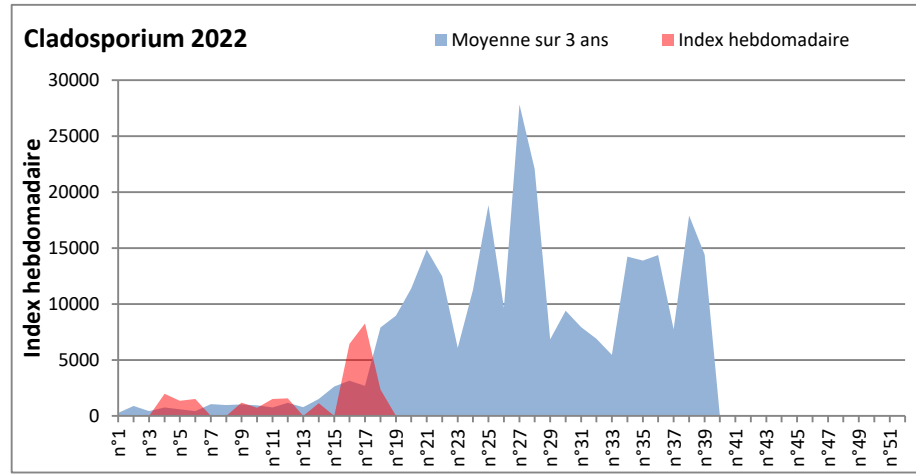

**COMMENTAIRE :** Les ascospores et cladosporium sont en tête du classement des spores de moisissures.

Les concentrations de spores de moisissures sont en hausse partout cette semaine par rapport à la semaine dernière sauf à Nice et Lyon.

AIX EN PROVENCE

ANDORRA

**DONNEES ALTERNARIA - CLADOSPORIUM**

**BORDEAUX**

**DINAN**

DONNEES ALTERNARIA - CLADOSPORIUM

DONNEES ALTERNARIA - CLADOSPORIUM

MELUN

MONTLUCON

**DONNEES ALTERNARIA - CLADOSPORIUM**

**NANTES**

**NICE**

DONNEES ALTERNARIA - CLADOSPORIUM

PARIS

SACLAY

**DONNEES ALTERNARIA - CLADOSPORIUM**