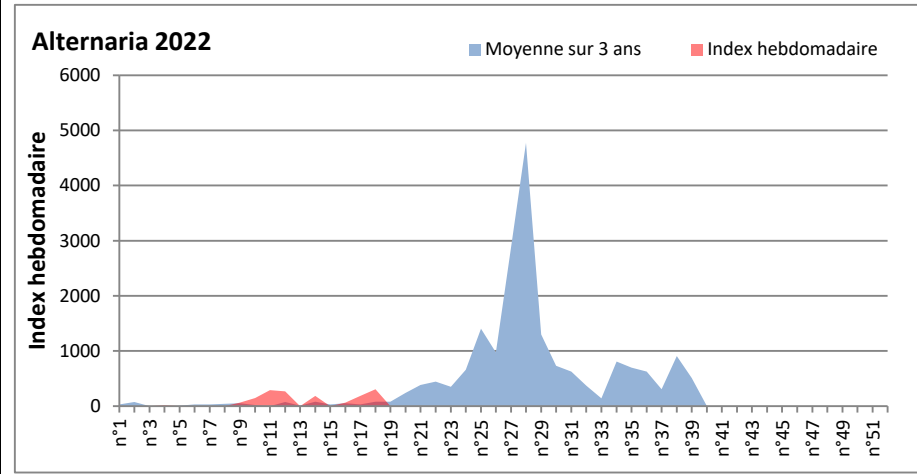

**COMMENTAIRE :** Les ascospores et cladosporium sont en tête du classement des spores de moisissures.

Les concentrations de spores de moisissures sont en hausse partout cette semaine par rapport à la semaine dernière sauf à Nice et Lyon.

Attention aux journées plus humides et orageuses qui favoriseront l'émission des spores de moisissures.

Attention aux spores d'alternaria qui sont très allergisantes et bien présents dans l'air.

DONNEES ALTERNARIA - CLADOSPORIUM

AIX EN PROVENCE

ANDORRA

**DONNEES ALTERNARIA - CLADOSPORIUM**

**BORDEAUX**

**DINAN**

DONNEES ALTERNARIA - CLADOSPORIUM

DONNEES ALTERNARIA - CLADOSPORIUM

MELUN

MONTLUCON

**DONNEES ALTERNARIA - CLADOSPORIUM**

**NANTES**

**NICE**

DONNEES ALTERNARIA - CLADOSPORIUM

PARIS

SACLAY

**DONNEES ALTERNARIA - CLADOSPORIUM**