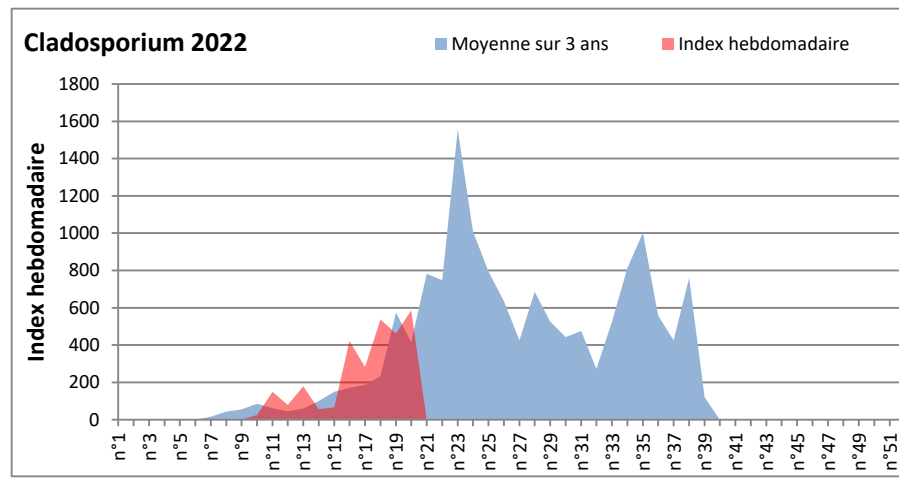

**DONNEES TOUTES MOISSURES**

	Spores	1ère position		2ème position		3ème position		4ème position		TOTAL
		Nom	Qté	Nom	Qté	Nom	Qté	Nom	Qté	
<b>BORDEAUX</b>	Sem en cours	Ascospores	/	Cladosporium	/	Alternaria	/	Basidiospores	/	/
	Sem-1		/		/		/		/	/
	Sem-2		10503		2349		306		204	14837
<b>DINAN</b>	Sem en cours	Ascospores	/	Cladosporium	/	Ganoderma	/	Alternaria	/	/
	Sem-1		/		/		/		/	/
	Sem-2		/		/		/		/	/
<b>LYON</b>	Sem en cours	Ascospores	29456	Cladosporium	13495	Basidiospores	1545	Alternaria	182	46544
	Sem-1		44799		8459		1725		233	57470
	Sem-2		8431		1672		619		26	11733
<b>NICE</b>	Sem en cours	Ascospores	5380	Cladosporium	4311	Alternaria	552	Basidiospores	359	11287
	Sem-1		11634		3145		262		360	16708
	Sem-2		4959		1925		246		346	8251
<b>PARIS</b>	Sem en cours	Cladosporium	8091	Ascospores	837	Basidiospores	62	Alternaria	31	9858
	Sem-1		6138		1178		186		93	9548
	Sem-2		3286		465		403		62	5239
<b>SACLAY</b>	Sem en cours	Ascospores	4765	Cladosporium	4506	Alternaria	424	Ganoderma	650	12330
	Sem-1		1986		893		164		104	3517
	Sem-2		852		934		63		104	2204
<b>TOULOUSE</b>	Sem en cours	Ascospores	6514	Cladosporium	4118	Alternaria	780	Basidiospores	295	14899
	Sem-1		8177		2795		550		186	13508
	Sem-2		9675		4979		165		225	16092

**COMMENTAIRE :** Les ascospores et cladosporium sont en tête du classement des spores de moisissures.

Les concentrations de spores de moisissures sont en hausse partout cette semaine par rapport à la semaine dernière sauf à Nice et Lyon.

Attention aux journées plus humides et orageuses qui favoriseront l'émission des spores de moisissures.

Attention aux spores d'alternaria qui sont très allergisantes et bien présents dans l'air.

DONNEES ALTERNARIA - CLADOSPORIUM

AIX EN PROVENCE

ANDORRA

**DONNEES ALTERNARIA - CLADOSPORIUM**

**BORDEAUX**

**DINAN**

DONNEES ALTERNARIA - CLADOSPORIUM

DONNEES ALTERNARIA - CLADOSPORIUM

MELUN