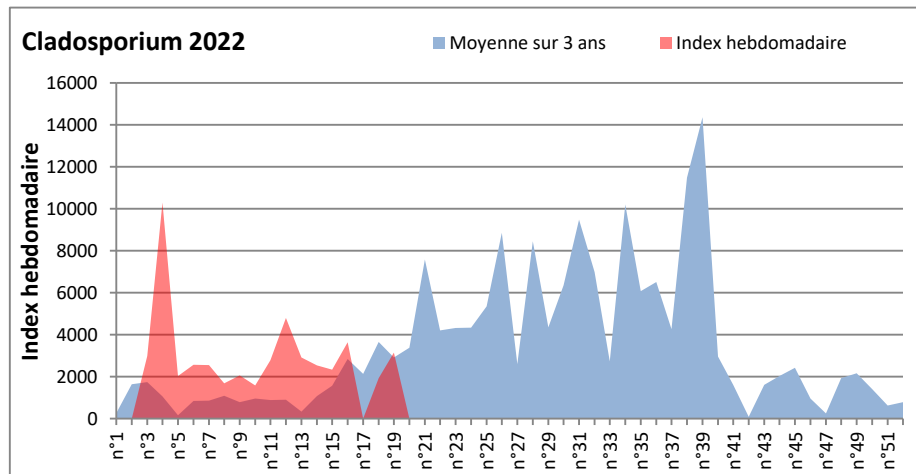

**DONNEES TOUTES MOISSURES**

	Spores	1ère position		2ème position		3ème position		4ème position		TOTAL
		Nom	Qté	Nom	Qté	Nom	Qté	Nom	Qté	
<b>BORDEAUX</b>	Sem en cours	Ascospores	/	Cladosporium	/	Alternaria	/	Basidiospores	/	/
	Sem-1		/		/		/		/	/
	Sem-2		10503		2349		306		204	14837
<b>DINAN</b>	Sem en cours	Ascospores	/	Cladosporium	/	Ganoderma	/	Alternaria	/	/
	Sem-1		/		/		/		/	/
	Sem-2		/		/		/		/	/
<b>LYON</b>	Sem en cours	Ascospores	29456	Cladosporium	13495	Basidiospores	1545	Alternaria	182	46544
	Sem-1		44799		8459		1725		233	57470
	Sem-2		8431		1672		619		26	11733
<b>NICE</b>	Sem en cours	Ascospores	5380	Cladosporium	4311	Alternaria	552	Basidiospores	359	11287
	Sem-1		11634		3145		262		360	16708
	Sem-2		4959		1925		246		346	8251
<b>PARIS</b>	Sem en cours	Cladosporium	8091	Ascospores	837	Basidiospores	62	Alternaria	31	9858
	Sem-1		6138		1178		186		93	9548
	Sem-2		3286		465		403		62	5239
<b>SACLAY</b>	Sem en cours	Ascospores	4765	Cladosporium	4506	Alternaria	424	Ganoderma	650	12330
	Sem-1		1986		893		164		104	3517
	Sem-2		852		934		63		104	2204
<b>TOULOUSE</b>	Sem en cours	Ascospores	6514	Cladosporium	4118	Alternaria	780	Basidiospores	295	14899
	Sem-1		8177		2795		550		186	13508
	Sem-2		9675		4979		165		225	16092

AIX EN PROVENCE

ANDORRA

**DONNEES ALTERNARIA - CLADOSPORIUM**

**BORDEAUX**

**DINAN**

DONNEES ALTERNARIA - CLADOSPORIUM

DONNEES ALTERNARIA - CLADOSPORIUM

MELUN

MONTLUCON

**DONNEES ALTERNARIA - CLADOSPORIUM**

**NANTES**

**NICE**

DONNEES ALTERNARIA - CLADOSPORIUM

PARIS

SACLAY

**DONNEES ALTERNARIA - CLADOSPORIUM**

**STRASBOURG**

**TOULOUSE**