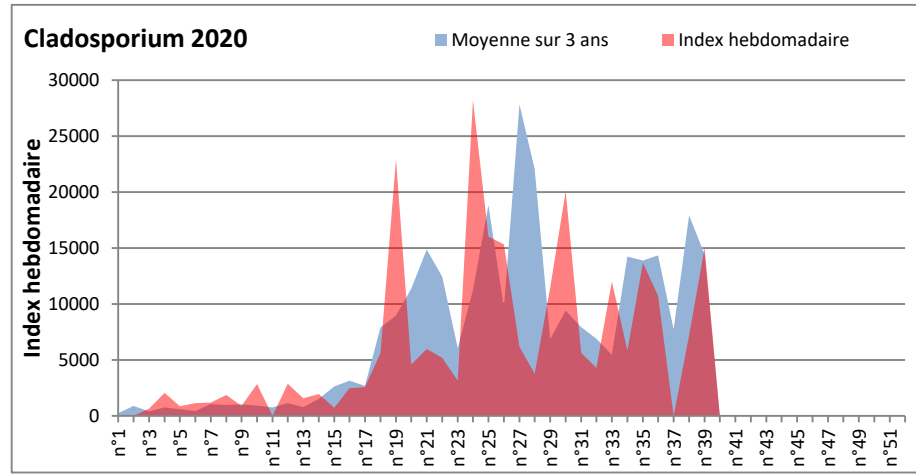

DONNEES TOUTES MOISSURES

	Spores	1ère position		2ème position		3ème position		4ème position		TOTAL
		Nom	Qté	Nom	Qté	Nom	Qté	Nom	Qté	
BORDEAUX	Sem en cours	Ascospores	/	Cladosporium	/	Ganoderma	/	Alternaria	/	/
	Sem-1		/		/		/		/	/
	Sem-2		17563		15014		1116		326	36001
DINAN	Sem en cours	Cladosporium	/	Ascospores	/	Ganoderma	/	Alternaria	/	/
	Sem-1		/		/		/		/	/
	Sem-2		/		/		/		/	/
LYON	Sem en cours	Ascospores	/	Cladosporium	/	Ganoderma	/	Alternaria	/	/
	Sem-1		32170		26788		1115		711	63684
	Sem-2		112241		31926		1603		812	151766
NICE	Sem en cours	Cladosporium	18695	Ascospores	16027	Alternaria	307	Ganoderma	165	37601
	Sem-1		/		/		/		/	/
	Sem-2		/		/		/		/	/
PARIS	Sem en cours	Cladosporium	/	Ascospores	/	Basidiospores	/	Alternaria	/	/
	Sem-1		/		/		/		/	/
	Sem-2		/		/		/		/	/
SACLAY	Sem en cours	Ascospores	19342	Cladosporium	10523	Basidiospores	1663	Ganoderma	550	33494
	Sem-1		/		/		/		/	/
	Sem-2		15986		8361		773		307	26453

COMMENTAIRE : Les ascospores et les cladosporium sont en tête du classement des spores de moisissures.

Les allergiques doivent redoubler de prudence surtout après des journées plus humides.

Les spores d'alternaria sont très allergisantes et sont aussi bien présentes dans l'air tout comme les Ganoderma et les Basidiospores.

RNSA

DONNEES ALTERNARIA - CLADOSPORIUM

AIX EN PROVENCE

ANDORRA

DONNEES ALTERNARIA - CLADOSPORIUM

BORDEAUX

DINAN

DONNEES ALTERNARIA - CLADOSPORIUM

DONNEES ALTERNARIA - CLADOSPORIUM

MELUN

MONTLUCON

DONNEES ALTERNARIA - CLADOSPORIUM

NANTES

NICE

DONNEES ALTERNARIA - CLADOSPORIUM

PARIS