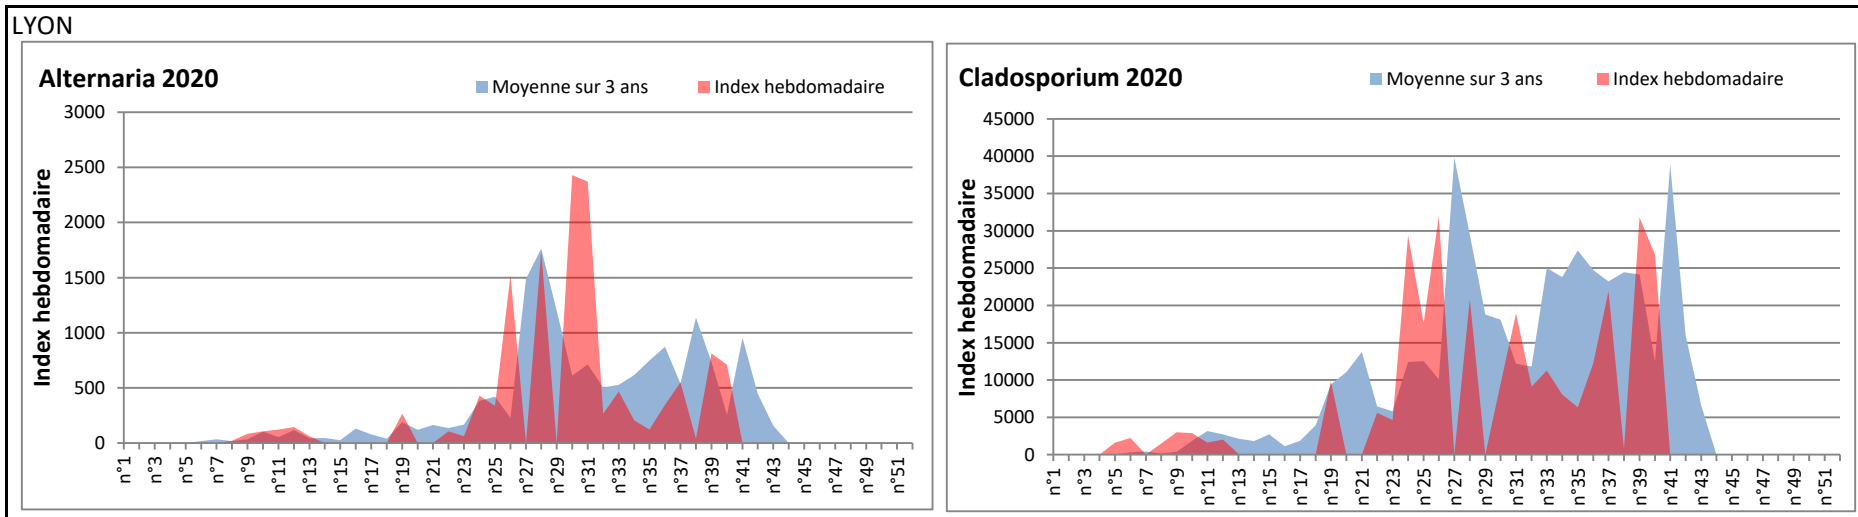

DONNEES TOUTES MOISSURES

	Spores	1ère position		2ème position		3ème position		4ème position		TOTAL
		Nom	Qté	Nom	Qté	Nom	Qté	Nom	Qté	
BORDEAUX	Sem en cours	Ascospores	/	Cladosporium	/	Ganoderma	/	Alternaria	/	/
	Sem-1		/		/		/		/	/
	Sem-2		17563		15014		1116		326	36001
DINAN	Sem en cours	Cladosporium	/	Ascospores	/	Ganoderma	/	Alternaria	/	/
	Sem-1		/		/		/		/	/
	Sem-2		/		/		/		/	/
LYON	Sem en cours	Ascospores	/	Cladosporium	/	Ganoderma	/	Alternaria	/	/
	Sem-1		32170		26788		1115		711	63684
	Sem-2		112241		31926		1603		812	151766
NICE	Sem en cours	Cladosporium	18695	Ascospores	16027	Alternaria	307	Ganoderma	165	37601
	Sem-1		/		/		/		/	/
	Sem-2		/		/		/		/	/
PARIS	Sem en cours	Cladosporium	/	Ascospores	/	Basidiospores	/	Alternaria	/	/
	Sem-1		/		/		/		/	/
	Sem-2		/		/		/		/	/
SACLAY	Sem en cours	Ascospores	19342	Cladosporium	10523	Basidiospores	1663	Ganoderma	550	33494
	Sem-1		/		/		/		/	/
	Sem-2		15986		8361		773		307	26453

COMMENTAIRE : Les ascospores et les cladosporium sont en tête du classement des spores de moisissures.

Les allergiques doivent redoubler de prudence surtout après des journées plus humides.

Les spores d'alternaria sont très allergisantes et sont aussi bien présentes dans l'air tout comme les Ganoderma et les Basidiospores.

RNSA

DONNEES ALTERNARIA - CLADOSPORIUM

AIX EN PROVENCE

ANDORRA

DONNEES ALTERNARIA - CLADOSPORIUM

BORDEAUX

DINAN

DONNEES ALTERNARIA - CLADOSPORIUM

DONNEES ALTERNARIA - CLADOSPORIUM

MELUN

MONTLUCON

DONNEES ALTERNARIA - CLADOSPORIUM

NANTES

NICE

DONNEES ALTERNARIA - CLADOSPORIUM

PARIS