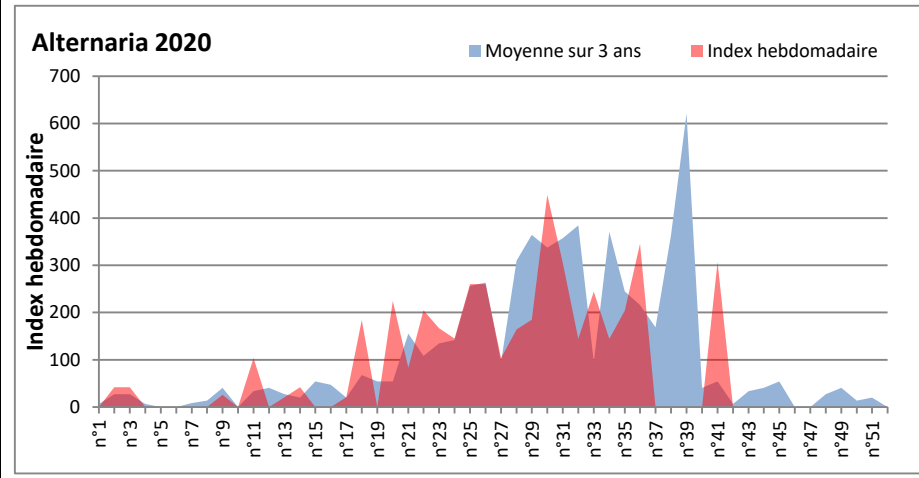

COMMENTAIRE : Les ascospores et les cladosporium sont en tête du classement des spores de moisissures.

Les allergiques doivent redoubler de prudence surtout après des journées plus humides.

Les spores d'alternaria sont très allergisantes et sont aussi bien présentes dans l'air tout comme les Ganoderma et les Basidiospores.

RNSA

DONNEES ALTERNARIA - CLADOSPORIUM

AIX EN PROVENCE

ANDORRA

DONNEES ALTERNARIA - CLADOSPORIUM

BORDEAUX

DINAN

DONNEES ALTERNARIA - CLADOSPORIUM

DONNEES ALTERNARIA - CLADOSPORIUM

MELUN

MONTLUCON

DONNEES ALTERNARIA - CLADOSPORIUM

NANTES

NICE

DONNEES ALTERNARIA - CLADOSPORIUM

PARIS

SACLAY

DONNEES ALTERNARIA - CLADOSPORIUM

STRASBOURG

TOULOUSE