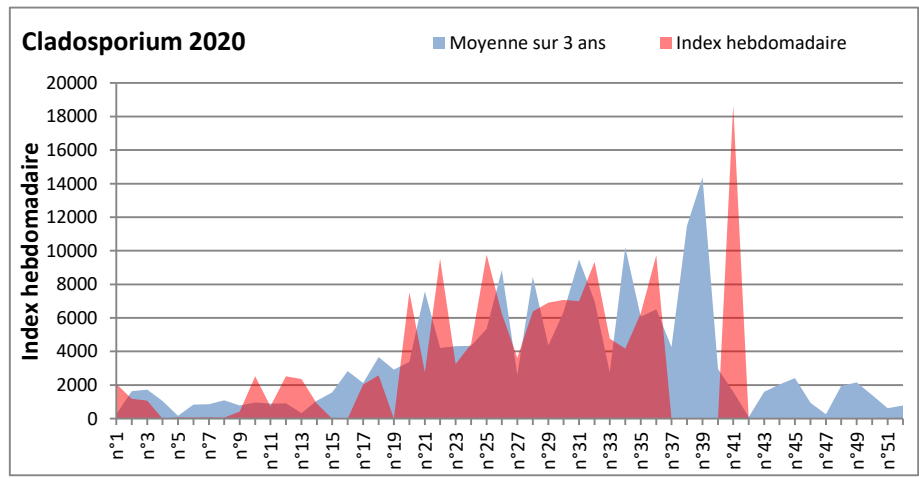

COMMENTAIRE : Les ascospores et les cladosporium sont en tête du classement des spores de moisissures.

Les allergiques doivent redoubler de prudence surtout après des journées plus humides.

Les spores d'alternaria sont très allergisantes et sont aussi bien présentes dans l'air tout comme les Ganoderma et les Basidiospores.

RNSA

DONNEES ALTERNARIA - CLADOSPORIUM

AIX EN PROVENCE

ANDORRA

DONNEES ALTERNARIA - CLADOSPORIUM

BORDEAUX

DINAN

DONNEES ALTERNARIA - CLADOSPORIUM

DONNEES ALTERNARIA - CLADOSPORIUM

MELUN

MONTLUCON

DONNEES ALTERNARIA - CLADOSPORIUM

NANTES

NICE

DONNEES ALTERNARIA - CLADOSPORIUM

PARIS

SACLAY

DONNEES ALTERNARIA - CLADOSPORIUM

STRASBOURG

TOULOUSE