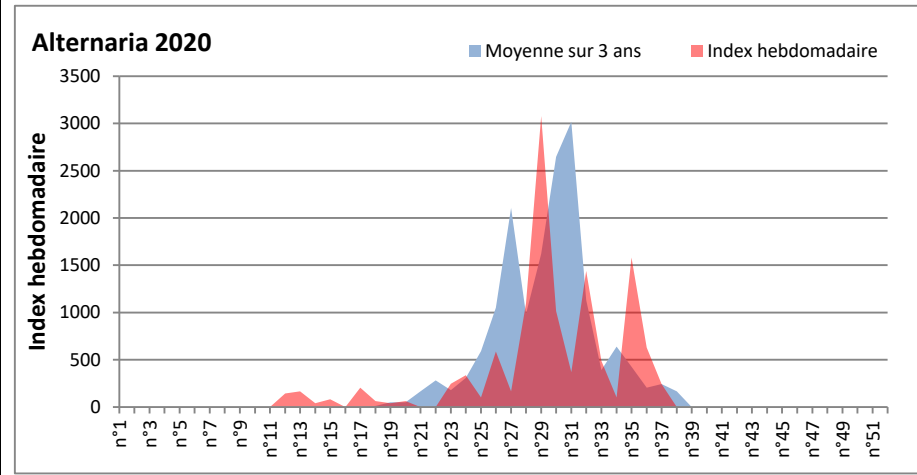

DONNEES TOUTES MOISSURES

	Spores	1ère position		2ème position		3ème position		4ème position		TOTAL
		Nom	Qté	Nom	Qté	Nom	Qté	Nom	Qté	
BORDEAUX	Sem en cours	Ascospores	/	Cladosporium	/	Ganoderma	/	Alternaria	/	/
	Sem-1		/		/		/		/	/
	Sem-2		17563		15014		1116		326	36001
DINAN	Sem en cours	Cladosporium	/	Ascospores	/	Ganoderma	/	Alternaria	/	/
	Sem-1		/		/		/		/	/
	Sem-2		/		/		/		/	/
LYON	Sem en cours	Ascospores	/	Cladosporium	/	Ganoderma	/	Alternaria	/	/
	Sem-1		32170		26788		1115		711	63684
	Sem-2		112241		31926		1603		812	151766
NICE	Sem en cours	Cladosporium	18695	Ascospores	16027	Alternaria	307	Ganoderma	165	37601
	Sem-1		/		/		/		/	/
	Sem-2		/		/		/		/	/
PARIS	Sem en cours	Cladosporium	/	Ascospores	/	Basidiospores	/	Alternaria	/	/
	Sem-1		/		/		/		/	/
	Sem-2		/		/		/		/	/
SACLAY	Sem en cours	Ascospores	19342	Cladosporium	10523	Basidiospores	1663	Ganoderma	550	33494
	Sem-1		/		/		/		/	/
	Sem-2		15986		8361		773		307	26453

COMMENTAIRE : Les ascospores et les cladosporium sont en tête du classement des spores de moisissures.

Les allergiques doivent redoubler de prudence surtout après des journées plus humides.

Les spores d'alternaria sont très allergisantes et sont aussi bien présentes dans l'air tout comme les Ganoderma et les Basidiospores.

RNSA

DONNEES ALTERNARIA - CLADOSPORIUM

AIX EN PROVENCE

ANDORRA

DONNEES ALTERNARIA - CLADOSPORIUM

BORDEAUX

DINAN

DONNEES ALTERNARIA - CLADOSPORIUM

DONNEES ALTERNARIA - CLADOSPORIUM

MELUN

MONTLUCON

DONNEES ALTERNARIA - CLADOSPORIUM

NANTES

NICE

DONNEES ALTERNARIA - CLADOSPORIUM

PARIS