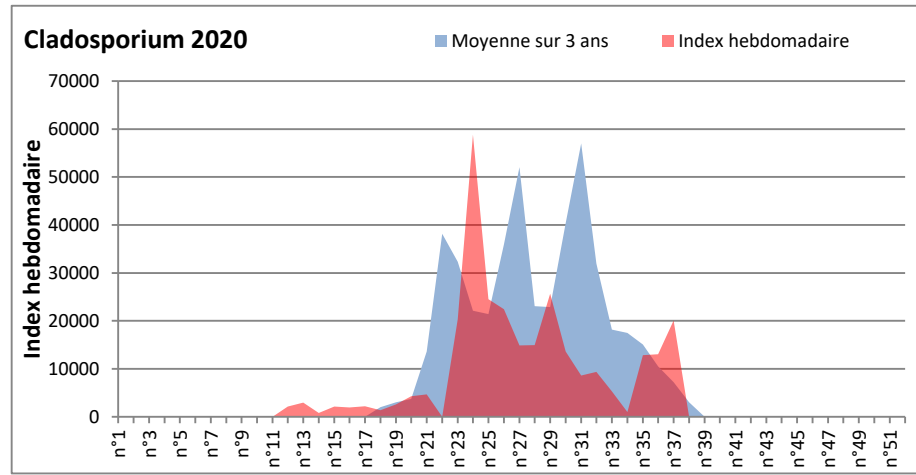

COMMENTAIRE : Les ascospores et les cladosporium sont en tête du classement des spores de moisissures.

Les allergiques doivent redoubler de prudence surtout après des journées plus humides.

Les spores d'alternaria sont très allergisantes et sont aussi bien présentes dans l'air tout comme les Ganoderma et les Basidiospores.

RNSA

DONNEES ALTERNARIA - CLADOSPORIUM

AIX EN PROVENCE

ANDORRA

DONNEES ALTERNARIA - CLADOSPORIUM

BORDEAUX

DINAN

DONNEES ALTERNARIA - CLADOSPORIUM