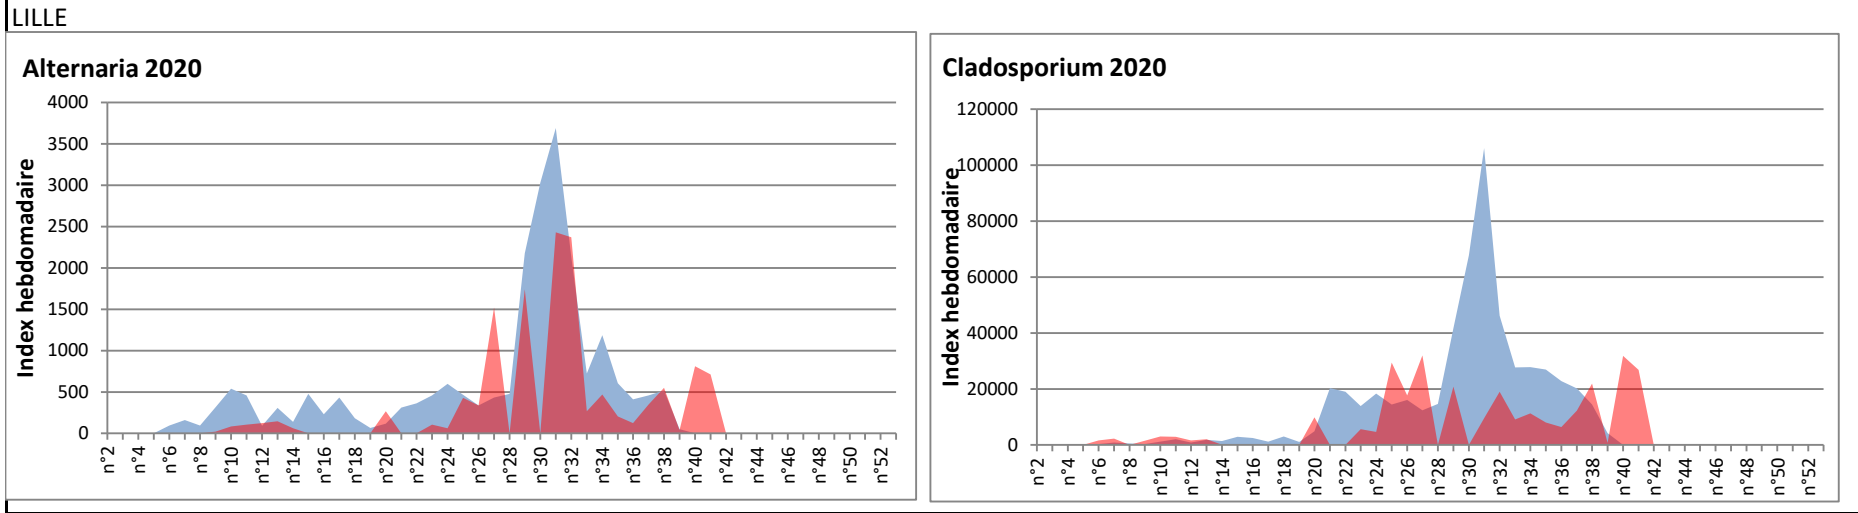

DONNEES TOUTES MOISSURES

	Spores	1ère position		2ème position		3ème position		4ème position		TOTAL
		Nom	Qté	Nom	Qté	Nom	Qté	Nom	Qté	
BORDEAUX	Sem en cours	Ascospores	/	Cladosporium	/	Ganoderma	/	Alternaria	/	/
	Sem-1		/		/		/		/	/
	Sem-2		17563		15014		1116		326	36001
DINAN	Sem en cours	Cladosporium	/	Ascospores	/	Ganoderma	/	Alternaria	/	/
	Sem-1		/		/		/		/	/
	Sem-2		/		/		/		/	/
LYON	Sem en cours	Ascospores	/	Cladosporium	/	Ganoderma	/	Alternaria	/	/
	Sem-1		32170		26788		1115		711	63684
	Sem-2		112241		31926		1603		812	151766
NICE	Sem en cours	Cladosporium	18695	Ascospores	16027	Alternaria	307	Ganoderma	165	37601
	Sem-1		/		/		/		/	/
	Sem-2		/		/		/		/	/
PARIS	Sem en cours	Cladosporium	/	Ascospores	/	Basidiospores	/	Alternaria	/	/
	Sem-1		/		/		/		/	/
	Sem-2		/		/		/		/	/
SACLAY	Sem en cours	Ascospores	19342	Cladosporium	10523	Basidiospores	1663	Ganoderma	550	33494
	Sem-1		/		/		/		/	/
	Sem-2		15986		8361		773		307	26453

COMMENTAIRE : Les ascospores et les cladosporium sont en tête du classement des spores de moisissures.

Les allergiques doivent redoubler de prudence surtout après des journées plus humides.

Les spores d'alternaria sont très allergisantes et sont aussi bien présentes dans l'air tout comme les Ganoderma et les Basidiospores.

RNSA

DONNEES ALTERNARIA - CLADOSPORIUM

AIX EN PROVENCE

ANDORRA

DONNEES ALTERNARIA - CLADOSPORIUM

BORDEAUX

DINAN

DONNEES ALTERNARIA - CLADOSPORIUM

DONNEES ALTERNARIA - CLADOSPORIUM

MELUN

MONTLUCON

DONNEES ALTERNARIA - CLADOSPORIUM

NANTES

NICE

DONNEES ALTERNARIA - CLADOSPORIUM

PARIS