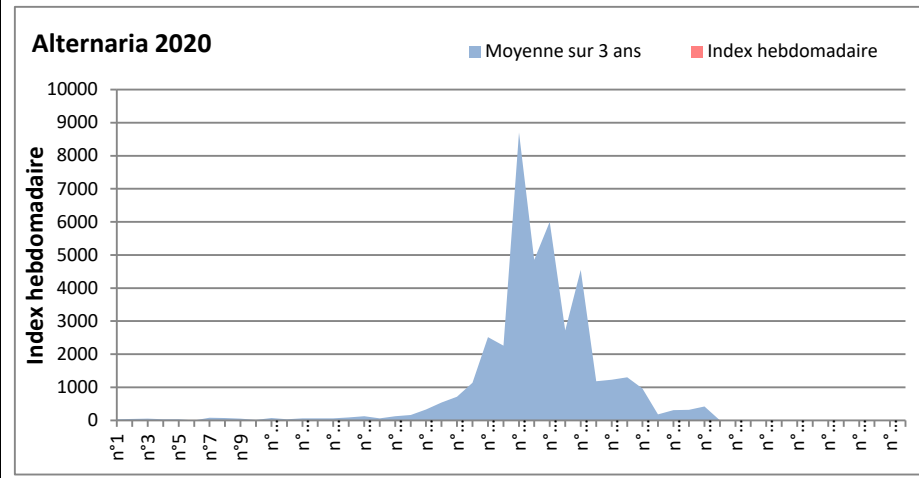

DONNEES ALTERNARIA - CLADOSPORIUM

MELUN