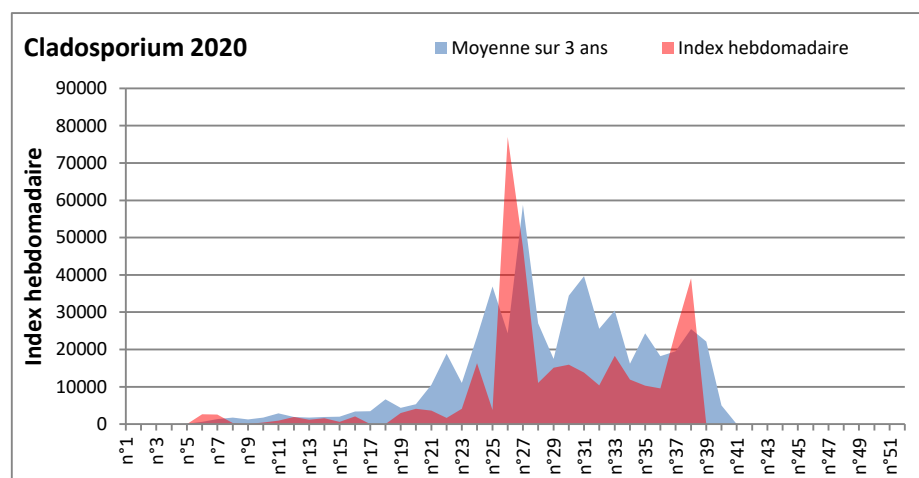

COMMENTAIRE : Les ascospores et les cladosporium sont en tête du classement des spores de moisissures.

Les allergiques doivent redoubler de prudence surtout après des journées plus humides.

Les spores d'alternaria sont très allergisantes et sont aussi bien présentes dans l'air tout comme les Ganoderma et les Basidiospores.

RNSA

DONNEES ALTERNARIA - CLADOSPORIUM

AIX EN PROVENCE

ANDORRA

DONNEES ALTERNARIA - CLADOSPORIUM

BORDEAUX

DINAN

DONNEES ALTERNARIA - CLADOSPORIUM

DONNEES ALTERNARIA - CLADOSPORIUM

MELUN

MONTLUCON

DONNEES ALTERNARIA - CLADOSPORIUM

NANTES

NICE

DONNEES ALTERNARIA - CLADOSPORIUM

PARIS