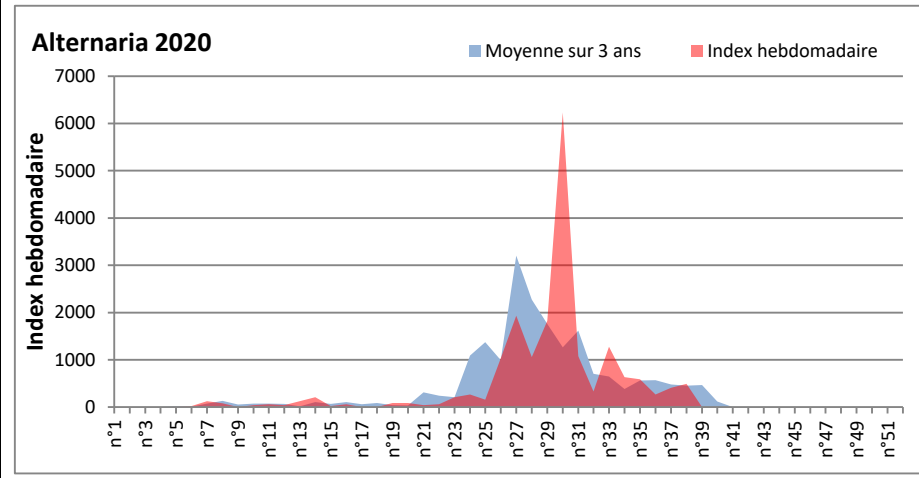

DONNEES TOUTES MOISSURES

	Spores	1ère position		2ème position		3ème position		4ème position		TOTAL
		Nom	Qté	Nom	Qté	Nom	Qté	Nom	Qté	
BORDEAUX	Sem en cours	Ascospores	/	Cladosporium	/	Ganoderma	/	Alternaria	/	/
	Sem-1		/		/		/		/	/
	Sem-2		17563		15014		1116		326	36001
DINAN	Sem en cours	Cladosporium	/	Ascospores	/	Ganoderma	/	Alternaria	/	/
	Sem-1		/		/		/		/	/
	Sem-2		/		/		/		/	/
LYON	Sem en cours	Ascospores	/	Cladosporium	/	Ganoderma	/	Alternaria	/	/
	Sem-1		32170		26788		1115		711	63684
	Sem-2		112241		31926		1603		812	151766
NICE	Sem en cours	Cladosporium	18695	Ascospores	16027	Alternaria	307	Ganoderma	165	37601
	Sem-1		/		/		/		/	/
	Sem-2		/		/		/		/	/
PARIS	Sem en cours	Cladosporium	/	Ascospores	/	Basidiospores	/	Alternaria	/	/
	Sem-1		/		/		/		/	/
	Sem-2		/		/		/		/	/
SACLAY	Sem en cours	Ascospores	19342	Cladosporium	10523	Basidiospores	1663	Ganoderma	550	33494
	Sem-1		/		/		/		/	/
	Sem-2		15986		8361		773		307	26453

COMMENTAIRE : Les ascospores et les cladosporium sont en tête du classement des spores de moisissures.

Les allergiques doivent redoubler de prudence surtout après des journées plus humides.

Les spores d'alternaria sont très allergisantes et sont aussi bien présentes dans l'air tout comme les Ganoderma et les Basidiospores.

RNSA

DONNEES ALTERNARIA - CLADOSPORIUM

AIX EN PROVENCE

ANDORRA

DONNEES ALTERNARIA - CLADOSPORIUM

BORDEAUX

DINAN

DONNEES ALTERNARIA - CLADOSPORIUM

DONNEES ALTERNARIA - CLADOSPORIUM

MELUN

MONTLUCON

DONNEES ALTERNARIA - CLADOSPORIUM

NANTES

NICE

DONNEES ALTERNARIA - CLADOSPORIUM

PARIS