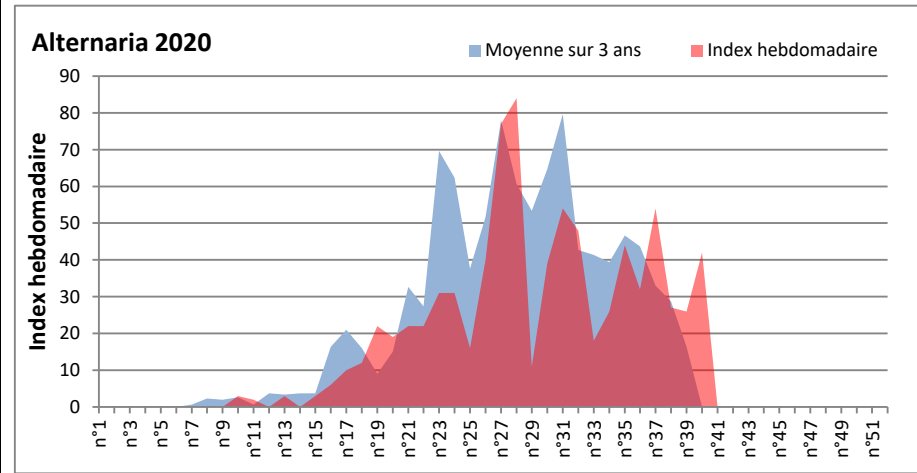

DONNEES TOUTES MOISSURES

	Spores	1ère position		2ème position		3ème position		4ème position		TOTAL
		Nom	Qté	Nom	Qté	Nom	Qté	Nom	Qté	
BORDEAUX	Sem en cours	Ascospores	/	Cladosporium	/	Ganoderma	/	Alternaria	/	/
	Sem-1		/		/		/		/	/
	Sem-2		17563		15014		1116		326	36001
DINAN	Sem en cours	Cladosporium	/	Ascospores	/	Ganoderma	/	Alternaria	/	/
	Sem-1		/		/		/		/	/
	Sem-2		/		/		/		/	/
LYON	Sem en cours	Ascospores	/	Cladosporium	/	Ganoderma	/	Alternaria	/	/
	Sem-1		32170		26788		1115		711	63684
	Sem-2		112241		31926		1603		812	151766
NICE	Sem en cours	Cladosporium	18695	Ascospores	16027	Alternaria	307	Ganoderma	165	37601
	Sem-1		/		/		/		/	/
	Sem-2		/		/		/		/	/
PARIS	Sem en cours	Cladosporium	/	Ascospores	/	Basidiospores	/	Alternaria	/	/
	Sem-1		/		/		/		/	/
	Sem-2		/		/		/		/	/
SACLAY	Sem en cours	Ascospores	19342	Cladosporium	10523	Basidiospores	1663	Ganoderma	550	33494
	Sem-1		/		/		/		/	/
	Sem-2		15986		8361		773		307	26453

COMMENTAIRE : Les ascospores et les cladosporium sont en tête du classement des spores de moisissures.

Les allergiques doivent redoubler de prudence surtout après des journées plus humides.

Les spores d'alternaria sont très allergisantes et sont aussi bien présentes dans l'air tout comme les Ganoderma et les Basidiospores.

RNSA

DONNEES ALTERNARIA - CLADOSPORIUM

AIX EN PROVENCE

ANDORRA

DONNEES ALTERNARIA - CLADOSPORIUM

BORDEAUX

DINAN

DONNEES ALTERNARIA - CLADOSPORIUM

DONNEES ALTERNARIA - CLADOSPORIUM

MELUN

MONTLUCON

DONNEES ALTERNARIA - CLADOSPORIUM

NANTES

NICE

DONNEES ALTERNARIA - CLADOSPORIUM

PARIS