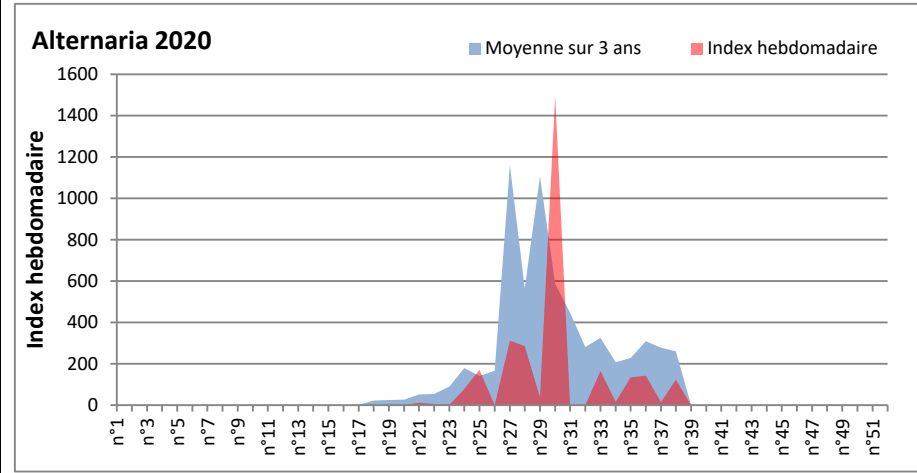

COMMENTAIRE : Les ascospores et les cladosporium sont en tête du classement des spores de moisissures.

Les allergiques doivent redoubler de prudence surtout après des journées plus humides.

Les spores d'alternaria sont très allergisantes et sont aussi bien présentes dans l'air tout comme les Ganoderma et les Basidiospores.

RNSA

DONNEES ALTERNARIA - CLADOSPORIUM

AIX EN PROVENCE

ANDORRA

DONNEES ALTERNARIA - CLADOSPORIUM

BORDEAUX

DINAN

DONNEES ALTERNARIA - CLADOSPORIUM

DONNEES ALTERNARIA - CLADOSPORIUM

MELUN

MONTLUCON

DONNEES ALTERNARIA - CLADOSPORIUM

NANTES

NICE

DONNEES ALTERNARIA - CLADOSPORIUM

PARIS

SACLAY

DONNEES ALTERNARIA - CLADOSPORIUM

STRASBOURG

TOULOUSE