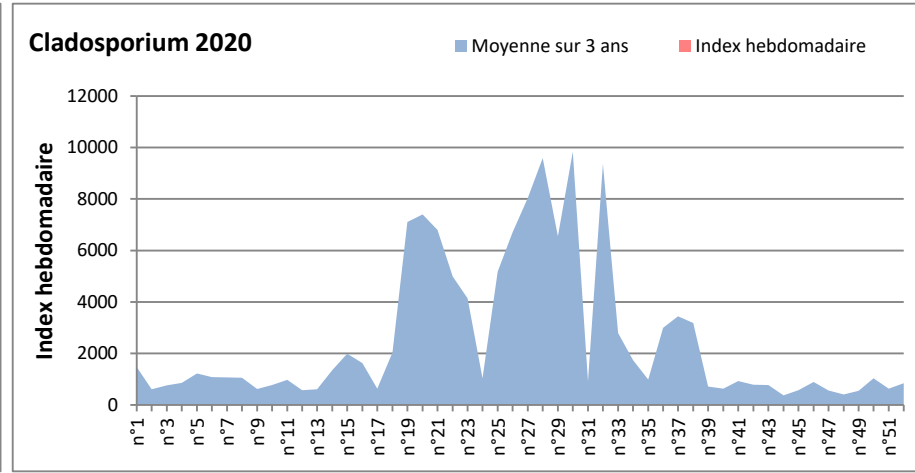

DONNEES ALTERNARIA - CLADOSPORIUM

AIX EN PROVENCE