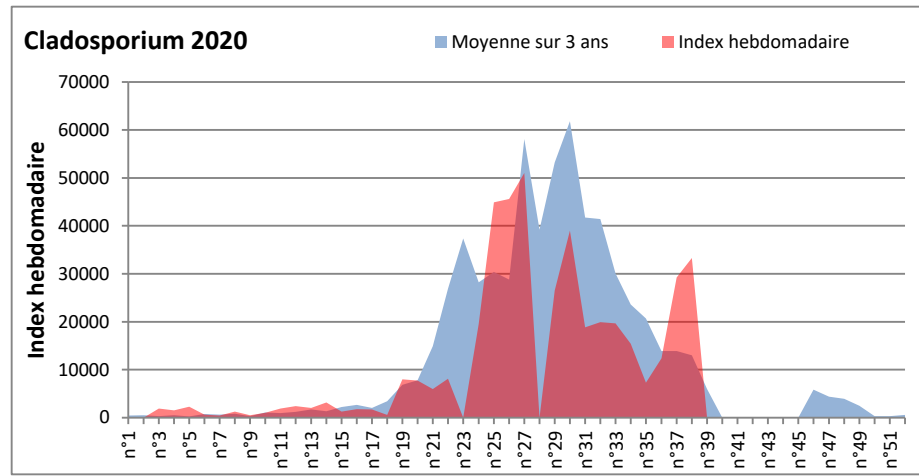

COMMENTAIRE : Les ascospores et les cladosporium sont en tête du classement des spores de moisissures.

Les allergiques doivent redoubler de prudence surtout après des journées plus humides.

Les spores d'alternaria sont très allergisantes et sont aussi bien présentes dans l'air tout comme les Ganoderma et les Basidiospores.

DONNEES ALTERNARIA - CLADOSPORIUM

MELUN

MONTLUCON

DONNEES ALTERNARIA - CLADOSPORIUM

NANTES

NICE

DONNEES ALTERNARIA - CLADOSPORIUM

PARIS

SACLAY

DONNEES ALTERNARIA - CLADOSPORIUM

STRASBOURG

TOULOUSE