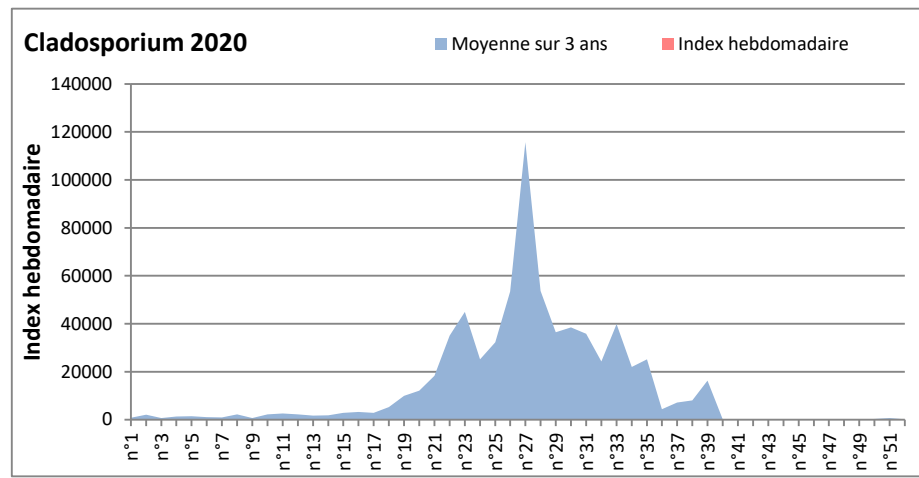

DONNEES ALTERNARIA - CLADOSPORIUM

MELUN