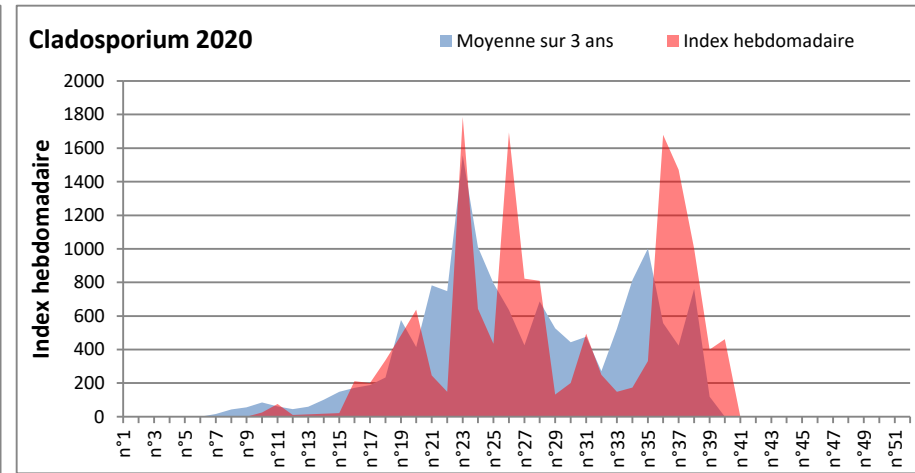

COMMENTAIRE : Les ascospores et les cladosporium sont en tête du classement des spores de moisissures.

Les allergiques doivent redoubler de prudence surtout après des journées plus humides.

Les spores d'alternaria sont très allergisantes et sont aussi bien présentes dans l'air tout comme les Ganoderma et les Basidiospores.

RNSA

DONNEES ALTERNARIA - CLADOSPORIUM

AIX EN PROVENCE

ANDORRA

DONNEES ALTERNARIA - CLADOSPORIUM

BORDEAUX

DINAN

DONNEES ALTERNARIA - CLADOSPORIUM