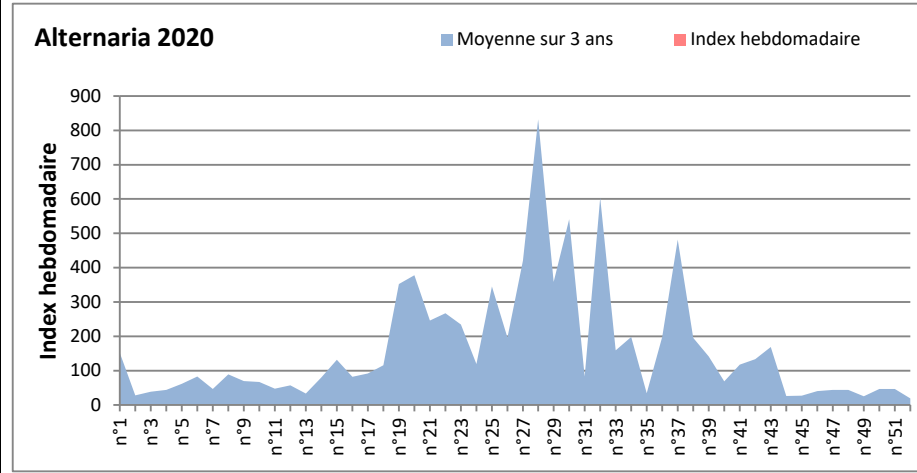

DONNEES ALTERNARIA - CLADOSPORIUM

AIX EN PROVENCE