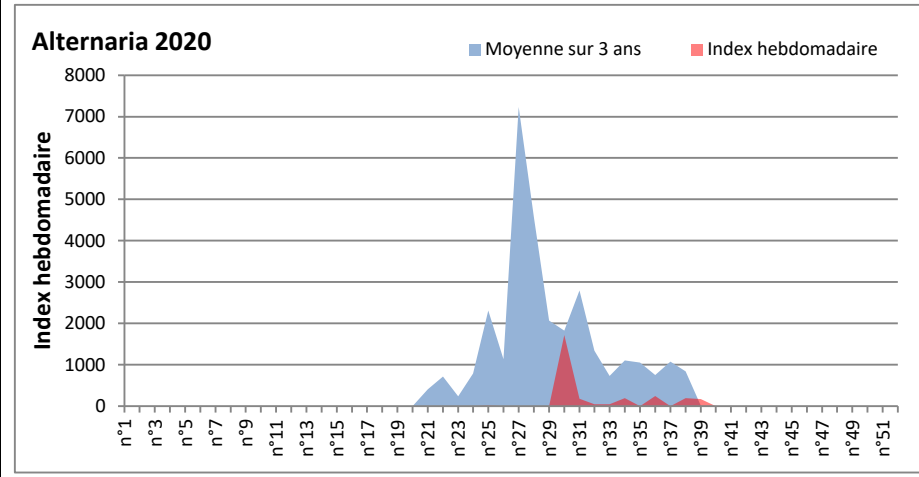

COMMENTAIRE : Les ascospores et les cladosporium sont en tête du classement des spores de moisissures.

Les allergiques doivent redoubler de prudence surtout après des journées plus humides.

Les spores d'alternaria sont très allergisantes et sont aussi bien présentes dans l'air tout comme les Ganoderma et les Basidiospores.

RNSA

DONNEES ALTERNARIA - CLADOSPORIUM

AIX EN PROVENCE

ANDORRA

DONNEES ALTERNARIA - CLADOSPORIUM

BORDEAUX

DINAN

DONNEES ALTERNARIA - CLADOSPORIUM

DONNEES ALTERNARIA - CLADOSPORIUM

MELUN

MONTLUCON

DONNEES ALTERNARIA - CLADOSPORIUM

NANTES

NICE

DONNEES ALTERNARIA - CLADOSPORIUM

PARIS

SACLAY

DONNEES ALTERNARIA - CLADOSPORIUM

STRASBOURG

TOULOUSE