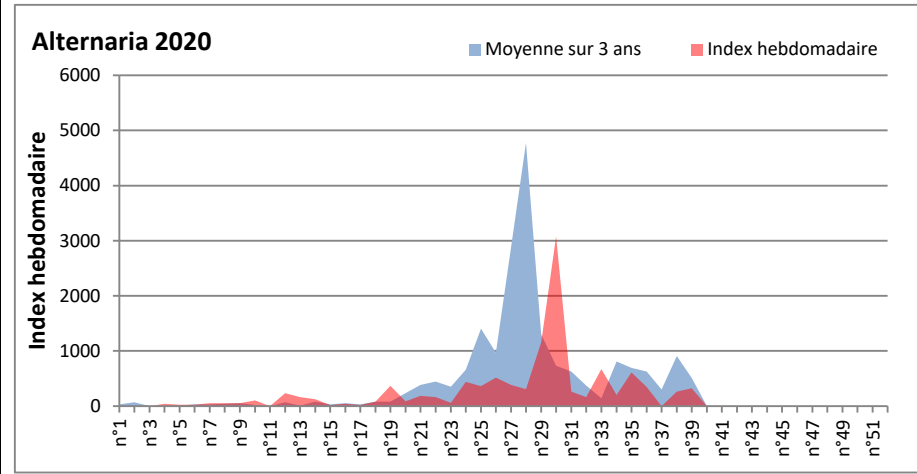

DONNEES TOUTES MOISSURES

	Spores	1ère position		2ème position		3ème position		4ème position		TOTAL
		Nom	Qté	Nom	Qté	Nom	Qté	Nom	Qté	
BORDEAUX	Sem en cours	Ascospores	/	Cladosporium	/	Ganoderma	/	Alternaria	/	/
	Sem-1		/		/		/		/	/
	Sem-2		17563		15014		1116		326	36001
DINAN	Sem en cours	Cladosporium	/	Ascospores	/	Ganoderma	/	Alternaria	/	/
	Sem-1		/		/		/		/	/
	Sem-2		/		/		/		/	/
LYON	Sem en cours	Ascospores	/	Cladosporium	/	Ganoderma	/	Alternaria	/	/
	Sem-1		32170		26788		1115		711	63684
	Sem-2		112241		31926		1603		812	151766
NICE	Sem en cours	Cladosporium	18695	Ascospores	16027	Alternaria	307	Ganoderma	165	37601
	Sem-1		/		/		/		/	/
	Sem-2		/		/		/		/	/
PARIS	Sem en cours	Cladosporium	/	Ascospores	/	Basidiospores	/	Alternaria	/	/
	Sem-1		/		/		/		/	/
	Sem-2		/		/		/		/	/
SACLAY	Sem en cours	Ascospores	19342	Cladosporium	10523	Basidiospores	1663	Ganoderma	550	33494
	Sem-1		/		/		/		/	/
	Sem-2		15986		8361		773		307	26453

COMMENTAIRE : Les ascospores et les cladosporium sont en tête du classement des spores de moisissures.

Les allergiques doivent redoubler de prudence surtout après des journées plus humides.

Les spores d'alternaria sont très allergisantes et sont aussi bien présentes dans l'air tout comme les Ganoderma et les Basidiospores.

RNSA

DONNEES ALTERNARIA - CLADOSPORIUM

AIX EN PROVENCE

ANDORRA

DONNEES ALTERNARIA - CLADOSPORIUM

BORDEAUX

DINAN

DONNEES ALTERNARIA - CLADOSPORIUM

DONNEES ALTERNARIA - CLADOSPORIUM

MELUN

MONTLUCON

DONNEES ALTERNARIA - CLADOSPORIUM

NANTES

NICE

DONNEES ALTERNARIA - CLADOSPORIUM

PARIS