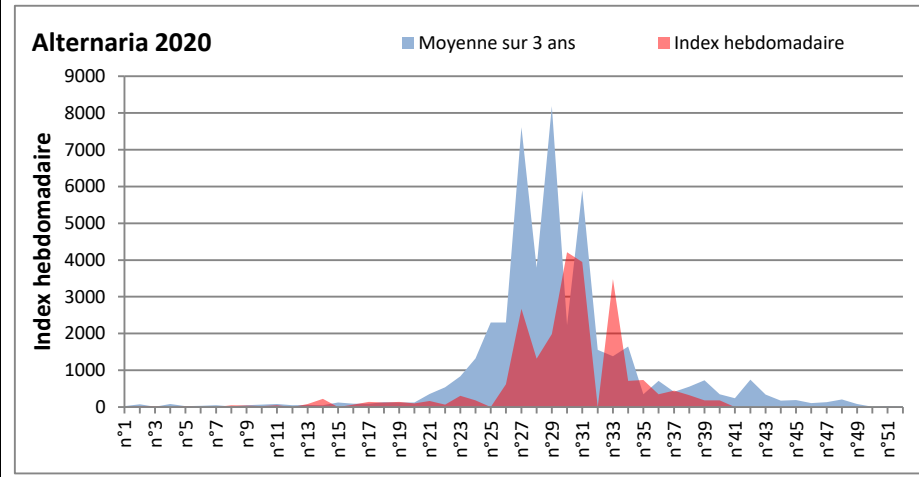

COMMENTAIRE : Les ascospores et les cladosporium sont en tête du classement des spores de moisissures.

Les allergiques doivent redoubler de prudence surtout après des journées plus humides.

Les spores d'alternaria sont très allergisantes et sont aussi bien présentes dans l'air tout comme les Ganoderma et les Basidiospores.

RNSA

DONNEES ALTERNARIA - CLADOSPORIUM

AIX EN PROVENCE

ANDORRA

DONNEES ALTERNARIA - CLADOSPORIUM

BORDEAUX

DINAN

DONNEES ALTERNARIA - CLADOSPORIUM

DONNEES ALTERNARIA - CLADOSPORIUM

MELUN

MONTLUCON

DONNEES ALTERNARIA - CLADOSPORIUM

NANTES

NICE

DONNEES ALTERNARIA - CLADOSPORIUM

PARIS

SACLAY

DONNEES ALTERNARIA - CLADOSPORIUM

STRASBOURG

TOULOUSE