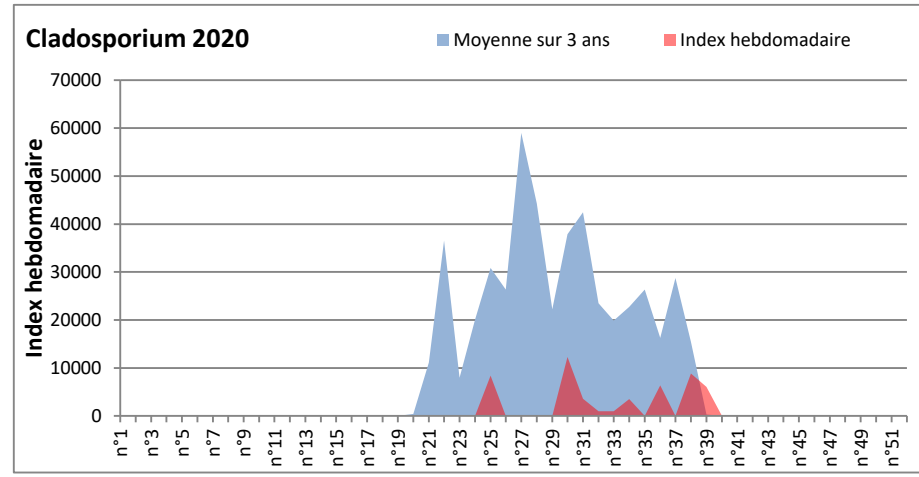

COMMENTAIRE : Les ascospores et les cladosporium sont en tête du classement des spores de moisissures.

Les allergiques doivent redoubler de prudence surtout après des journées plus humides.

Les spores d'alternaria sont très allergisantes et sont aussi bien présentes dans l'air tout comme les Ganoderma et les Basidiospores.

DONNEES ALTERNARIA - CLADOSPORIUM

MELUN

MONTLUCON

DONNEES ALTERNARIA - CLADOSPORIUM

NANTES

NICE

DONNEES ALTERNARIA - CLADOSPORIUM

PARIS

SACLAY

DONNEES ALTERNARIA - CLADOSPORIUM

STRASBOURG

TOULOUSE