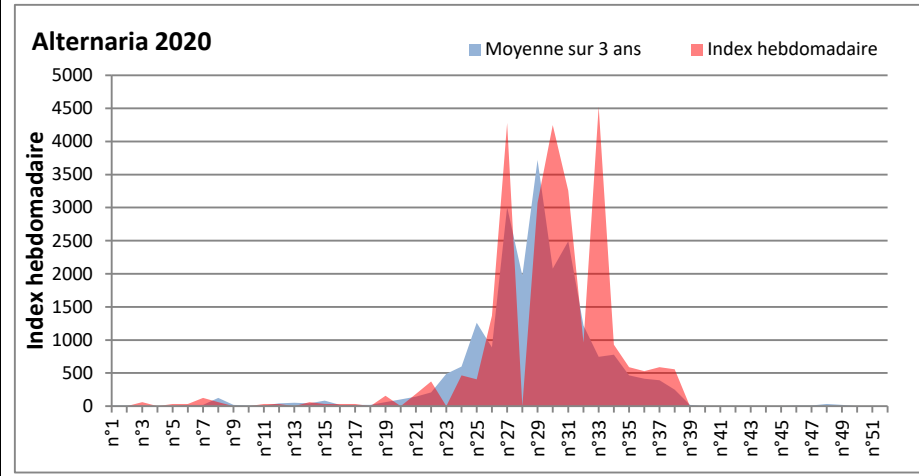

COMMENTAIRE : Les ascospores et les cladosporium sont en tête du classement des spores de moisissures.

Les allergiques doivent redoubler de prudence surtout après des journées plus humides.

Les spores d'alternaria sont très allergisantes et sont aussi bien présentes dans l'air tout comme les Ganoderma et les Basidiospores.

RNSA

DONNEES ALTERNARIA - CLADOSPORIUM

AIX EN PROVENCE

ANDORRA

DONNEES ALTERNARIA - CLADOSPORIUM

BORDEAUX

DINAN

DONNEES ALTERNARIA - CLADOSPORIUM

DONNEES ALTERNARIA - CLADOSPORIUM

MELUN

MONTLUCON

DONNEES ALTERNARIA - CLADOSPORIUM

NANTES

NICE

DONNEES ALTERNARIA - CLADOSPORIUM

PARIS

SACLAY

DONNEES ALTERNARIA - CLADOSPORIUM

STRASBOURG

TOULOUSE