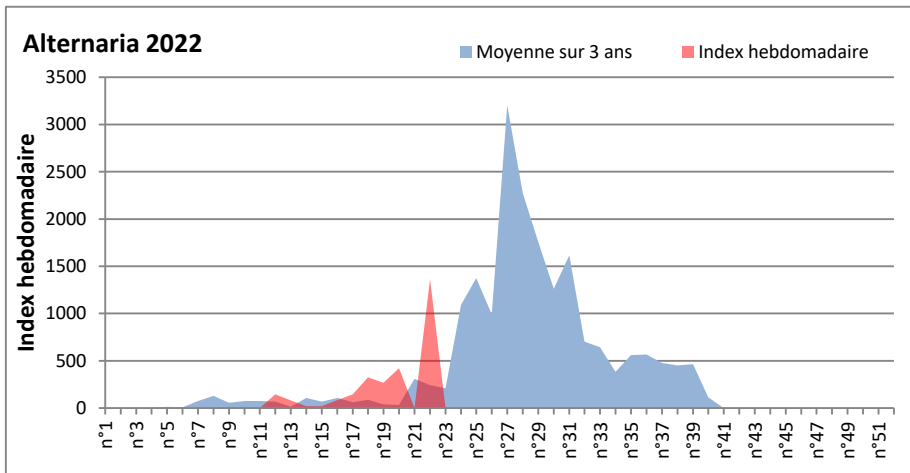

Attention aux spores d'alternaria qui sont très allergisantes et bien présents dans l'air notamment à Paris.

Les cladosporim gagnent du terrain et prennent la tête du classement des spores de moisissures cette semaine.

DONNEES ALTERNARIA - CLADOSPORIUM

AIX EN PROVENCE

ANDORRA

DONNEES ALTERNARIA - CLADOSPORIUM

BORDEAUX

DINAN

DONNEES ALTERNARIA - CLADOSPORIUM

DONNEES ALTERNARIA - CLADOSPORIUM

MELUN

MONTLUCON

DONNEES ALTERNARIA - CLADOSPORIUM

NANTES

NICE

DONNEES ALTERNARIA - CLADOSPORIUM

PARIS

SACLAY