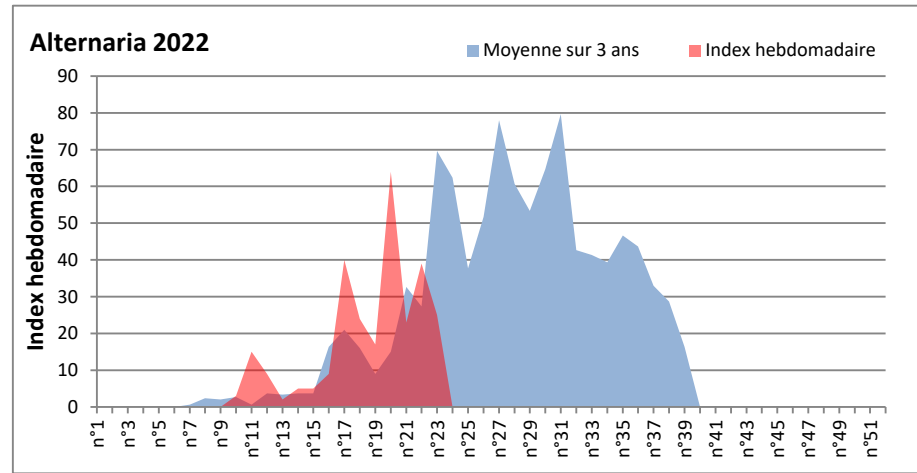

DONNEES TOUTES MOISSURES

	Spores	1ère position		2ème position		3ème position		4ème position		TOTAL
		Nom	Qté	Nom	Qté	Nom	Qté	Nom	Qté	
BORDEAUX	Sem en cours	Ascospores	/	Cladosporium	/	Alternaria	/	Basidiospores	/	/
	Sem-1		22910		4507		1298		33	31972
	Sem-2		/		/		/		/	/
DINAN	Sem en cours	Cladosporium	38205	Ascospores	29162	Ganoderma	812	Alternaria	390	74021
	Sem-1		/		/		/		/	/
	Sem-2		/		/		/		/	/
LYON	Sem en cours	Cladosporium	/	Ascospores	/	Basidiospores	/	Alternaria	/	/
	Sem-1		41483		39684		1983		672	86590
	Sem-2		/		/		/		/	/
NICE	Sem en cours	Ascospores	19961	Cladosporium	9853	Alternaria	130	Basidiospores	33	35917
	Sem-1		7876		3307		684		99	12393
	Sem-2		/		/		/		/	/
PARIS	Sem en cours	Cladosporium	50778	Ascospores	3813	Basidiospores	155	Alternaria	899	59396
	Sem-1		11253		682		155		62	14105
	Sem-2		24583		5549		155		155	32891
SACLAY	Sem en cours	Cladosporium	5315	Ascospores	2043	Alternaria	33	Ganoderma	130	8172
	Sem-1		/		/		/		/	/
	Sem-2		9366		14323		521		327	26947
TOULOUSE	Sem en cours	Cladosporium	7811	Ascospores	6288	Alternaria	650	Basidiospores	0	16409
	Sem-1		10047		27057		2272		33	42401
	Sem-2		3144		8263		1623		0	16541

COMMENTAIRE : Les ascospores et cladosporium sont en tête du classement des spores de moisissures.

Attention aux journées plus humides et orageuses qui favoriseront l'émission des spores de moisissures.

Attention aux spores d'alternaria qui sont très allergisantes et bien présents dans l'air notamment à Paris.

Les cladosporim gagnent du terrain et prennent la tête du classement des spores de moisissures cette semaine.

DONNEES ALTERNARIA - CLADOSPORIUM

AIX EN PROVENCE

ANDORRA

DONNEES ALTERNARIA - CLADOSPORIUM

BORDEAUX

DINAN

DONNEES ALTERNARIA - CLADOSPORIUM

DONNEES ALTERNARIA - CLADOSPORIUM