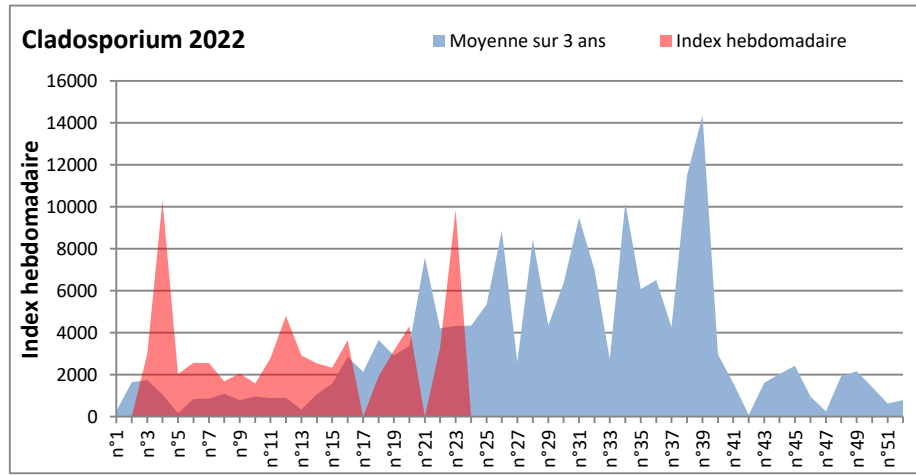

DONNEES TOUTES MOISSURES

	Spores	1ère position		2ème position		3ème position		4ème position		TOTAL
		Nom	Qté	Nom	Qté	Nom	Qté	Nom	Qté	
BORDEAUX	Sem en cours	Ascospores	/	Cladosporium	/	Alternaria	/	Basidiospores	/	/
	Sem-1		22910		4507		1298		33	31972
	Sem-2		/		/		/		/	/
DINAN	Sem en cours	Cladosporium	38205	Ascospores	29162	Ganoderma	812	Alternaria	390	74021
	Sem-1		/		/		/		/	/
	Sem-2		/		/		/		/	/
LYON	Sem en cours	Cladosporium	/	Ascospores	/	Basidiospores	/	Alternaria	/	/
	Sem-1		41483		39684		1983		672	86590
	Sem-2		/		/		/		/	/
NICE	Sem en cours	Ascospores	19961	Cladosporium	9853	Alternaria	130	Basidiospores	33	35917
	Sem-1		7876		3307		684		99	12393
	Sem-2		/		/		/		/	/
PARIS	Sem en cours	Cladosporium	50778	Ascospores	3813	Basidiospores	155	Alternaria	899	59396
	Sem-1		11253		682		155		62	14105
	Sem-2		24583		5549		155		155	32891
SACLAY	Sem en cours	Cladosporium	5315	Ascospores	2043	Alternaria	33	Ganoderma	130	8172
	Sem-1		/		/		/		/	/
	Sem-2		9366		14323		521		327	26947
TOULOUSE	Sem en cours	Cladosporium	7811	Ascospores	6288	Alternaria	650	Basidiospores	0	16409
	Sem-1		10047		27057		2272		33	42401
	Sem-2		3144		8263		1623		0	16541

DONNEES ALTERNARIA - CLADOSPORIUM

AIX EN PROVENCE

ANDORRA

DONNEES ALTERNARIA - CLADOSPORIUM

BORDEAUX

DINAN

DONNEES ALTERNARIA - CLADOSPORIUM

DONNEES ALTERNARIA - CLADOSPORIUM

MELUN

MONTLUCON

DONNEES ALTERNARIA - CLADOSPORIUM

NANTES

NICE

DONNEES ALTERNARIA - CLADOSPORIUM

PARIS

SACLAY