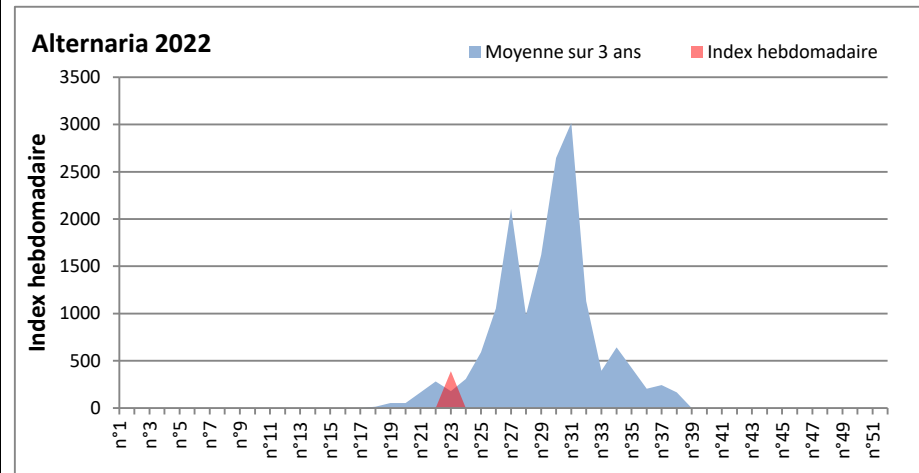

Attention aux spores d'alternaria qui sont très allergisantes et bien présents dans l'air notamment à Paris.

Les cladosporim gagnent du terrain et prennent la tête du classement des spores de moisissures cette semaine.

DONNEES ALTERNARIA - CLADOSPORIUM

AIX EN PROVENCE

ANDORRA

DONNEES ALTERNARIA - CLADOSPORIUM

BORDEAUX

DINAN

DONNEES ALTERNARIA - CLADOSPORIUM

DONNEES ALTERNARIA - CLADOSPORIUM

MELUN

MONTLUCON

DONNEES ALTERNARIA - CLADOSPORIUM

NANTES

NICE

DONNEES ALTERNARIA - CLADOSPORIUM

PARIS

SACLAY