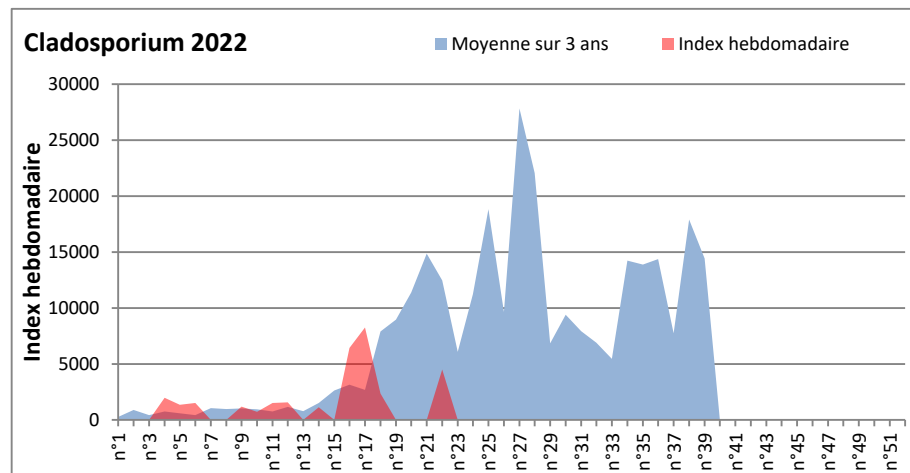

DONNEES TOUTES MOISSURES

	Spores	1ère position		2ème position		3ème position		4ème position		TOTAL
		Nom	Qté	Nom	Qté	Nom	Qté	Nom	Qté	
BORDEAUX	Sem en cours	Ascospores	/	Cladosporium	/	Alternaria	/	Basidiospores	/	/
	Sem-1		22910		4507		1298		33	31972
	Sem-2		/		/		/		/	/
DINAN	Sem en cours	Cladosporium	38205	Ascospores	29162	Ganoderma	812	Alternaria	390	74021
	Sem-1		/		/		/		/	/
	Sem-2		/		/		/		/	/
LYON	Sem en cours	Cladosporium	/	Ascospores	/	Basidiospores	/	Alternaria	/	/
	Sem-1		41483		39684		1983		672	86590
	Sem-2		/		/		/		/	/
NICE	Sem en cours	Ascospores	19961	Cladosporium	9853	Alternaria	130	Basidiospores	33	35917
	Sem-1		7876		3307		684		99	12393
	Sem-2		/		/		/		/	/
PARIS	Sem en cours	Cladosporium	50778	Ascospores	3813	Basidiospores	155	Alternaria	899	59396
	Sem-1		11253		682		155		62	14105
	Sem-2		24583		5549		155		155	32891
SACLAY	Sem en cours	Cladosporium	5315	Ascospores	2043	Alternaria	33	Ganoderma	130	8172
	Sem-1		/		/		/		/	/
	Sem-2		9366		14323		521		327	26947
TOULOUSE	Sem en cours	Cladosporium	7811	Ascospores	6288	Alternaria	650	Basidiospores	0	16409
	Sem-1		10047		27057		2272		33	42401
	Sem-2		3144		8263		1623		0	16541

Attention aux spores d'alternaria qui sont très allergisantes et bien présents dans l'air notamment à Paris.

Les cladosporim gagnent du terrain et prennent la tête du classement des spores de moisissures cette semaine.

DONNEES ALTERNARIA - CLADOSPORIUM

AIX EN PROVENCE

ANDORRA

DONNEES ALTERNARIA - CLADOSPORIUM

BORDEAUX

DINAN

DONNEES ALTERNARIA - CLADOSPORIUM

DONNEES ALTERNARIA - CLADOSPORIUM

MELUN

MONTLUCON

DONNEES ALTERNARIA - CLADOSPORIUM

NANTES

NICE

DONNEES ALTERNARIA - CLADOSPORIUM

PARIS

SACLAY