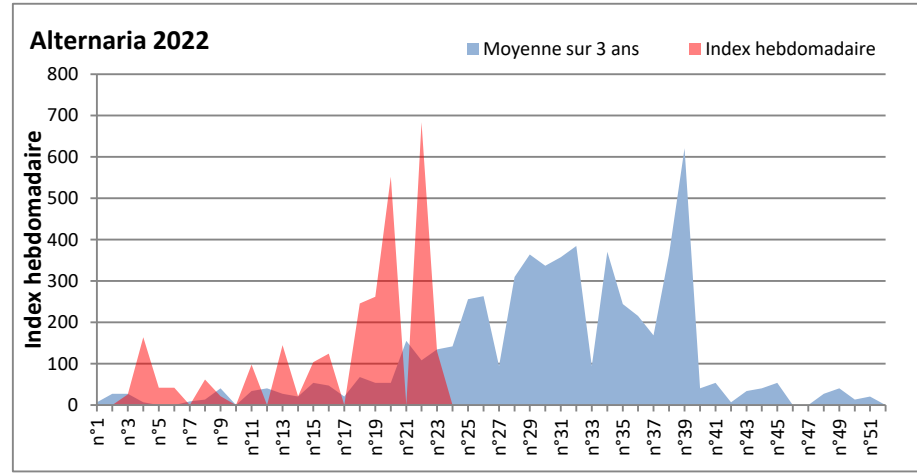

DONNEES TOUTES MOISSURES

	Spores	1ère position		2ème position		3ème position		4ème position		TOTAL
		Nom	Qté	Nom	Qté	Nom	Qté	Nom	Qté	
BORDEAUX	Sem en cours	Ascospores	/	Cladosporium	/	Alternaria	/	Basidiospores	/	/
	Sem-1		22910		4507		1298		33	31972
	Sem-2		/		/		/		/	/
DINAN	Sem en cours	Cladosporium	38205	Ascospores	29162	Ganoderma	812	Alternaria	390	74021
	Sem-1		/		/		/		/	/
	Sem-2		/		/		/		/	/
LYON	Sem en cours	Cladosporium	/	Ascospores	/	Basidiospores	/	Alternaria	/	/
	Sem-1		41483		39684		1983		672	86590
	Sem-2		/		/		/		/	/
NICE	Sem en cours	Ascospores	19961	Cladosporium	9853	Alternaria	130	Basidiospores	33	35917
	Sem-1		7876		3307		684		99	12393
	Sem-2		/		/		/		/	/
PARIS	Sem en cours	Cladosporium	50778	Ascospores	3813	Basidiospores	155	Alternaria	899	59396
	Sem-1		11253		682		155		62	14105
	Sem-2		24583		5549		155		155	32891
SACLAY	Sem en cours	Cladosporium	5315	Ascospores	2043	Alternaria	33	Ganoderma	130	8172
	Sem-1		/		/		/		/	/
	Sem-2		9366		14323		521		327	26947
TOULOUSE	Sem en cours	Cladosporium	7811	Ascospores	6288	Alternaria	650	Basidiospores	0	16409
	Sem-1		10047		27057		2272		33	42401
	Sem-2		3144		8263		1623		0	16541

DONNEES ALTERNARIA - CLADOSPORIUM

AIX EN PROVENCE

ANDORRA

DONNEES ALTERNARIA - CLADOSPORIUM

BORDEAUX

DINAN

DONNEES ALTERNARIA - CLADOSPORIUM

DONNEES ALTERNARIA - CLADOSPORIUM

MELUN

MONTLUCON

DONNEES ALTERNARIA - CLADOSPORIUM

NANTES

NICE

DONNEES ALTERNARIA - CLADOSPORIUM

PARIS

SACLAY

DONNEES ALTERNARIA - CLADOSPORIUM

STRASBOURG

TOULOUSE