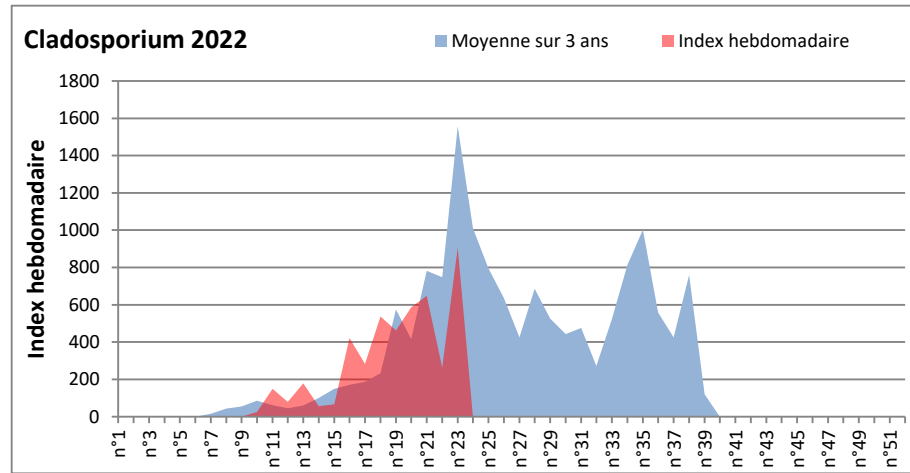

DONNEES TOUTES MOISSURES

	Spores	1ère position		2ème position		3ème position		4ème position		TOTAL
		Nom	Qté	Nom	Qté	Nom	Qté	Nom	Qté	
BORDEAUX	Sem en cours	Ascospores	/	Cladosporium	/	Alternaria	/	Basidiospores	/	/
	Sem-1		22910		4507		1298		33	31972
	Sem-2		/		/		/		/	/
DINAN	Sem en cours	Cladosporium	38205	Ascospores	29162	Ganoderma	812	Alternaria	390	74021
	Sem-1		/		/		/		/	/
	Sem-2		/		/		/		/	/
LYON	Sem en cours	Cladosporium	/	Ascospores	/	Basidiospores	/	Alternaria	/	/
	Sem-1		41483		39684		1983		672	86590
	Sem-2		/		/		/		/	/
NICE	Sem en cours	Ascospores	19961	Cladosporium	9853	Alternaria	130	Basidiospores	33	35917
	Sem-1		7876		3307		684		99	12393
	Sem-2		/		/		/		/	/
PARIS	Sem en cours	Cladosporium	50778	Ascospores	3813	Basidiospores	155	Alternaria	899	59396
	Sem-1		11253		682		155		62	14105
	Sem-2		24583		5549		155		155	32891
SACLAY	Sem en cours	Cladosporium	5315	Ascospores	2043	Alternaria	33	Ganoderma	130	8172
	Sem-1		/		/		/		/	/
	Sem-2		9366		14323		521		327	26947
TOULOUSE	Sem en cours	Cladosporium	7811	Ascospores	6288	Alternaria	650	Basidiospores	0	16409
	Sem-1		10047		27057		2272		33	42401
	Sem-2		3144		8263		1623		0	16541

COMMENTAIRE : Les ascospores et cladosporium sont en tête du classement des spores de moisissures.

Attention aux journées plus humides et orageuses qui favoriseront l'émission des spores de moisissures.

Attention aux spores d'alternaria qui sont très allergisantes et bien présents dans l'air notamment à Paris.

Les cladosporim gagnent du terrain et prennent la tête du classement des spores de moisissures cette semaine.

DONNEES ALTERNARIA - CLADOSPORIUM

AIX EN PROVENCE

ANDORRA

DONNEES ALTERNARIA - CLADOSPORIUM

BORDEAUX

DINAN

DONNEES ALTERNARIA - CLADOSPORIUM

DONNEES ALTERNARIA - CLADOSPORIUM