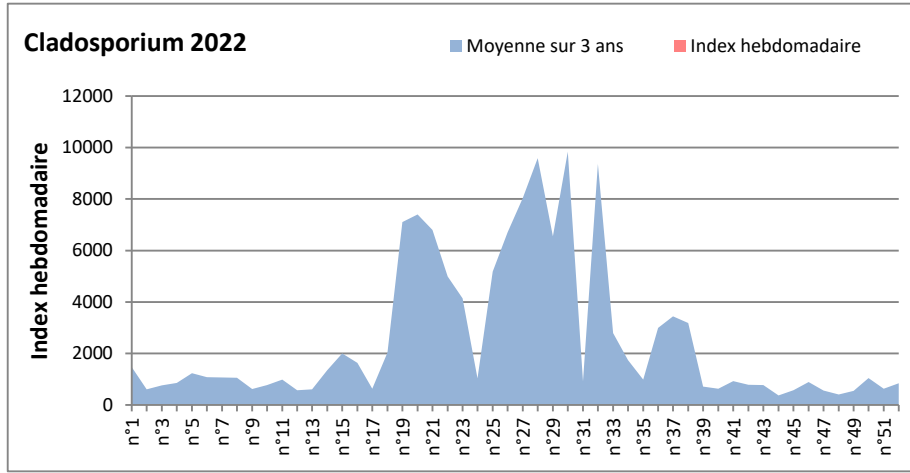

DONNEES ALTERNARIA - CLADOSPORIUM

AIX EN PROVENCE