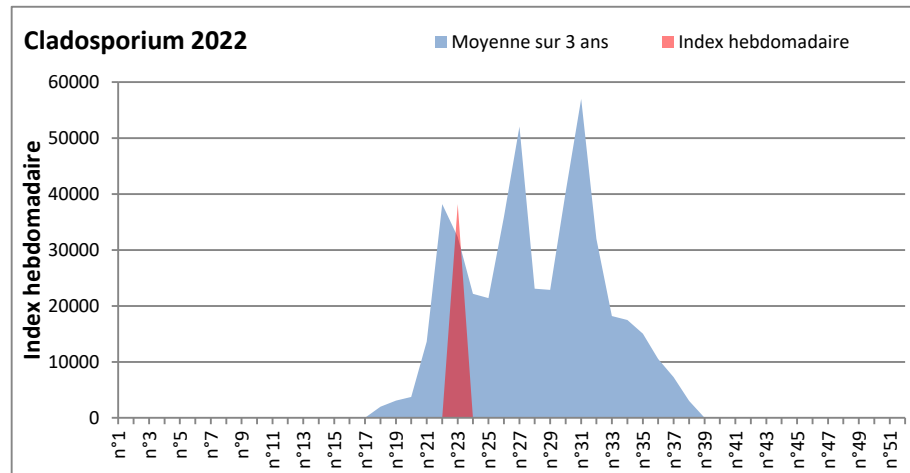

Attention aux spores d'alternaria qui sont très allergisantes et bien présents dans l'air notamment à Paris.

Les cladosporim gagnent du terrain et prennent la tête du classement des spores de moisissures cette semaine.

DONNEES ALTERNARIA - CLADOSPORIUM

AIX EN PROVENCE

ANDORRA

DONNEES ALTERNARIA - CLADOSPORIUM

BORDEAUX

DINAN

DONNEES ALTERNARIA - CLADOSPORIUM

DONNEES ALTERNARIA - CLADOSPORIUM

MELUN

MONTLUCON

DONNEES ALTERNARIA - CLADOSPORIUM

NANTES

NICE

DONNEES ALTERNARIA - CLADOSPORIUM

PARIS

SACLAY