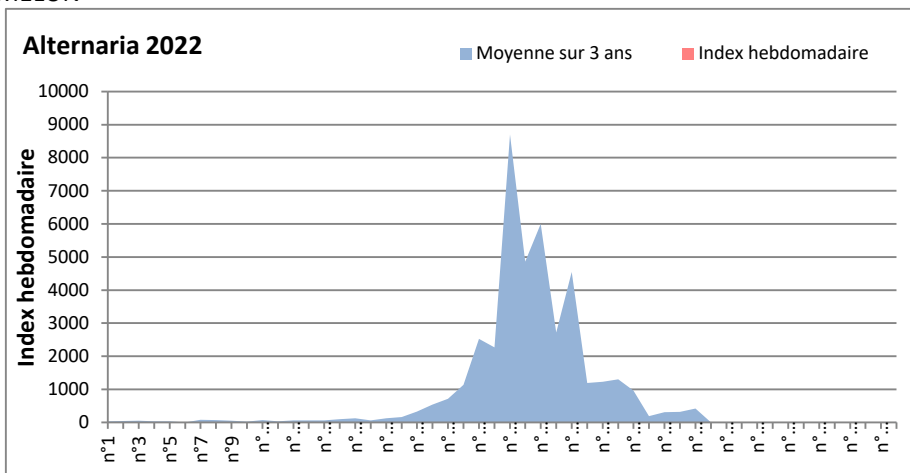

Attention aux spores d'alternaria qui sont très allergisantes et bien présents dans l'air notamment à Paris.

Les cladosporim gagnent du terrain et prennent la tête du classement des spores de moisissures cette semaine.

DONNEES ALTERNARIA - CLADOSPORIUM

AIX EN PROVENCE

ANDORRA

DONNEES ALTERNARIA - CLADOSPORIUM

BORDEAUX

DINAN

DONNEES ALTERNARIA - CLADOSPORIUM

DONNEES ALTERNARIA - CLADOSPORIUM

MELUN

MONTLUCON

DONNEES ALTERNARIA - CLADOSPORIUM

NANTES

NICE

DONNEES ALTERNARIA - CLADOSPORIUM

PARIS

SACLAY