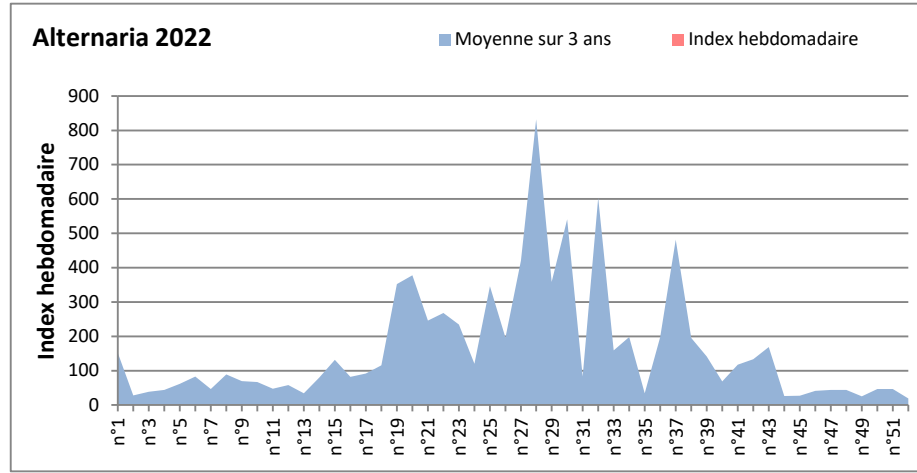

DONNEES ALTERNARIA - CLADOSPORIUM

AIX EN PROVENCE