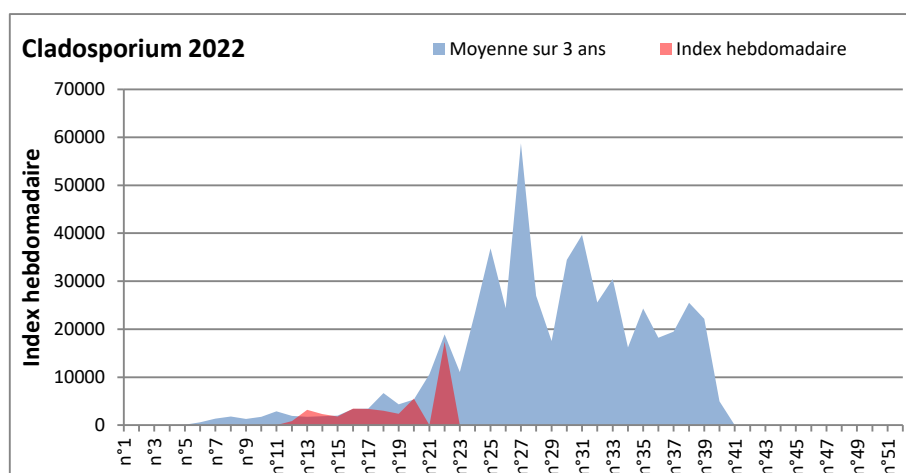

Attention aux spores d'alternaria qui sont très allergisantes et bien présents dans l'air notamment à Paris.

Les cladosporim gagnent du terrain et prennent la tête du classement des spores de moisissures cette semaine.

DONNEES ALTERNARIA - CLADOSPORIUM

AIX EN PROVENCE

ANDORRA

DONNEES ALTERNARIA - CLADOSPORIUM

BORDEAUX

DINAN

DONNEES ALTERNARIA - CLADOSPORIUM

DONNEES ALTERNARIA - CLADOSPORIUM

MELUN

MONTLUCON

DONNEES ALTERNARIA - CLADOSPORIUM

NANTES

NICE

DONNEES ALTERNARIA - CLADOSPORIUM

PARIS

SACLAY