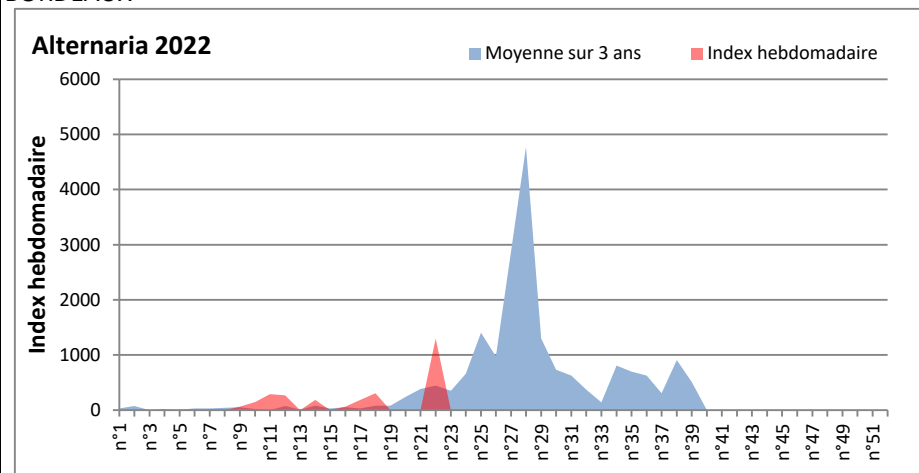

Attention aux spores d'alternaria qui sont très allergisantes et bien présents dans l'air notamment à Paris.

Les cladosporim gagnent du terrain et prennent la tête du classement des spores de moisissures cette semaine.

DONNEES ALTERNARIA - CLADOSPORIUM

AIX EN PROVENCE

ANDORRA

DONNEES ALTERNARIA - CLADOSPORIUM

BORDEAUX

DINAN

DONNEES ALTERNARIA - CLADOSPORIUM

DONNEES ALTERNARIA - CLADOSPORIUM

MELUN

MONTLUCON

DONNEES ALTERNARIA - CLADOSPORIUM

NANTES

NICE

DONNEES ALTERNARIA - CLADOSPORIUM

PARIS

SACLAY