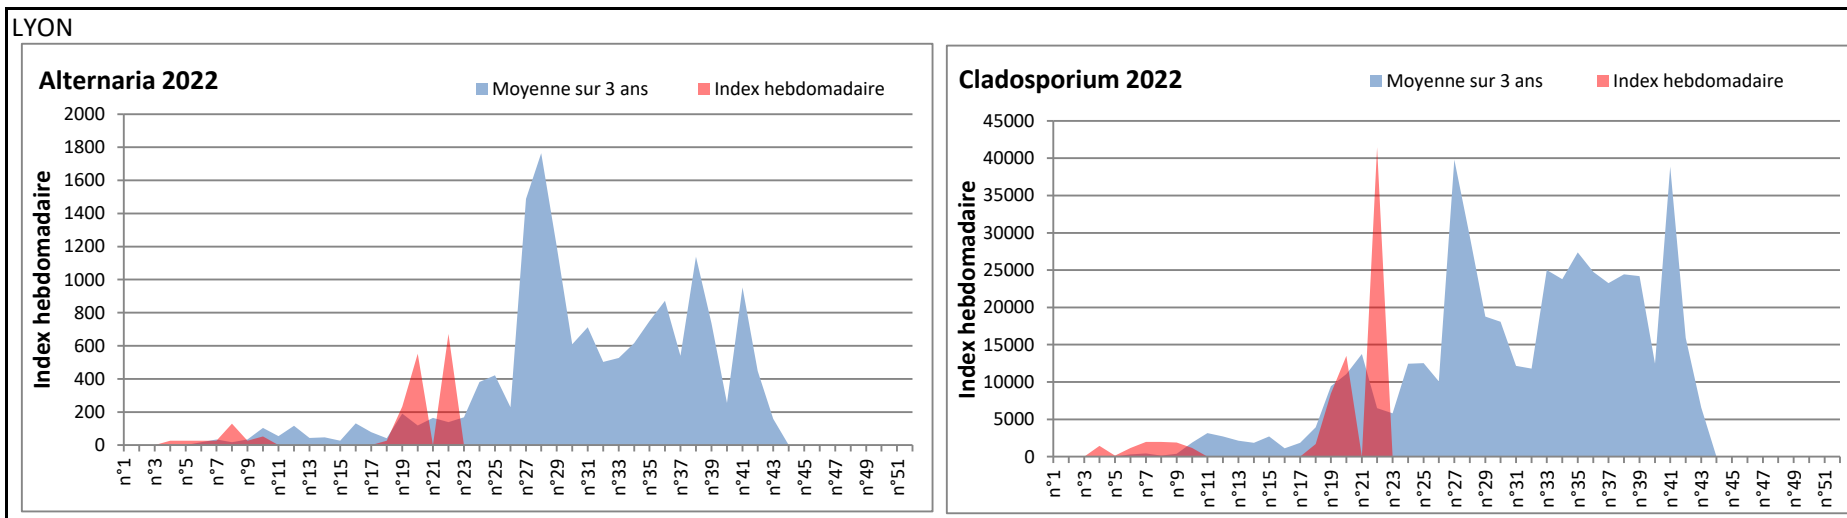

COMMENTAIRE : Les ascospores et cladosporium sont en tête du classement des spores de moisissures.

Attention aux journées plus humides et orageuses qui favoriseront l'émission des spores de moisissures.

Attention aux spores d'alternaria qui sont très allergisantes et bien présents dans l'air notamment à Paris.

Les cladosporim gagnent du terrain et prennent la tête du classement des spores de moisissures cette semaine.

DONNEES ALTERNARIA - CLADOSPORIUM

AIX EN PROVENCE

ANDORRA

DONNEES ALTERNARIA - CLADOSPORIUM

BORDEAUX

DINAN

DONNEES ALTERNARIA - CLADOSPORIUM

DONNEES ALTERNARIA - CLADOSPORIUM

MELUN

MONTLUCON

DONNEES ALTERNARIA - CLADOSPORIUM

NANTES

NICE

DONNEES ALTERNARIA - CLADOSPORIUM

PARIS

SACLAY