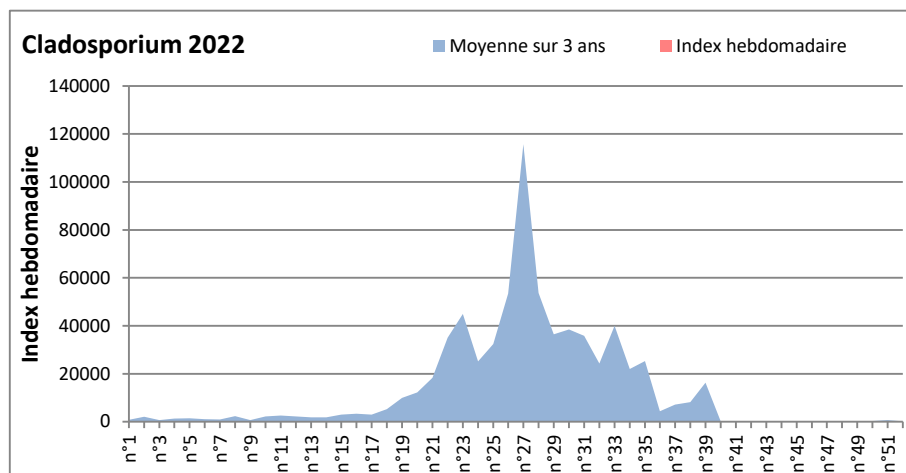

Attention aux spores d'alternaria qui sont très allergisantes et bien présents dans l'air notamment à Paris.

Les cladosporim gagnent du terrain et prennent la tête du classement des spores de moisissures cette semaine.

DONNEES ALTERNARIA - CLADOSPORIUM

AIX EN PROVENCE

ANDORRA

DONNEES ALTERNARIA - CLADOSPORIUM

BORDEAUX

DINAN

DONNEES ALTERNARIA - CLADOSPORIUM

DONNEES ALTERNARIA - CLADOSPORIUM

MELUN

MONTLUCON

DONNEES ALTERNARIA - CLADOSPORIUM

NANTES

NICE

DONNEES ALTERNARIA - CLADOSPORIUM

PARIS

SACLAY