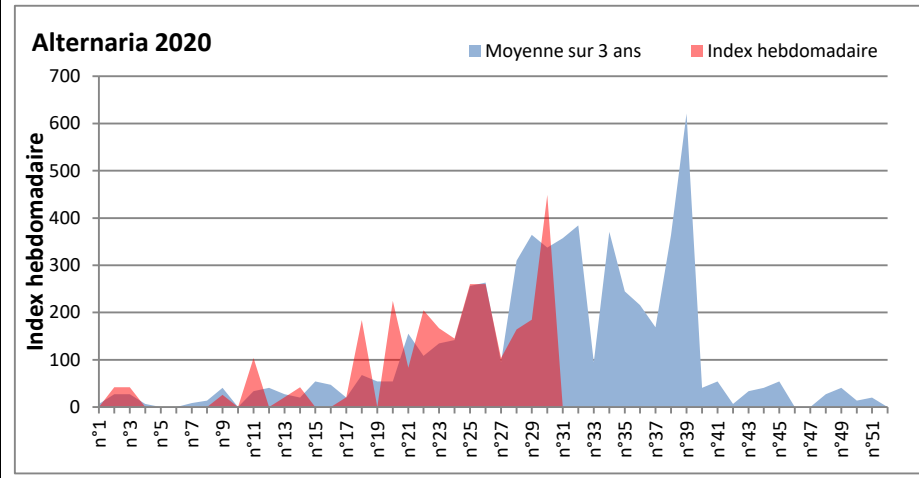

**DONNEES TOUTES MOISSURES**

	Spores	1ère position		2ème position		3ème position		4ème position		TOTAL
		Nom	Qté	Nom	Qté	Nom	Qté	Nom	Qté	
<b>BORDEAUX</b>	Sem en cours	Ascospores	/	Cladosporium	/	Basidiospores	/	Myxomycetes	/	/
	Sem-1		34495		11433		1158		366	51343
	Sem-2		14388		3767		1481		388	21314
<b>DINAN</b>	Sem en cours	Ascospores	30875	Cladosporium	25636	Alternaria	3079	Didymella	1095	63521
	Sem-1		10887		14973		1097		1541	30888
	Sem-2		68299		14872		165		2654	89714
<b>LYON</b>	Sem en cours	Ascospores	20293	Cladosporium	9492	Alternaria	2430	Basidiospores	732	35965
	Sem-1		/		/		/		/	/
	Sem-2		67956		20862		1743		1420	95785
<b>NICE</b>	Sem en cours	Ascospores	10483	Cladosporium	7064	Aspergillaceae	651	Alternaria	449	19757
	Sem-1		24685		6903		286		155	33959
	Sem-2		8542		6376		246		164	16030
<b>PARIS</b>	Sem en cours	Ascospores	76787	Cladosporium	39029	Alternaria	4247	Didymella	1333	124093
	Sem-1		16554		26505		3069		0	48081
	Sem-2		/		/		/		/	/
<b>SACLAY</b>	Sem en cours	Cladosporium	19079	Didymella	10928	Ascospores	9734	Alternaria	4212	46245
	Sem-1		22681		4777		68119		1987	101132
	Sem-2		14145		3078		20253		1319	40509

Les spores d'alternaria sont très allergisantes et sont aussi bien présentes dans l'air comme à Dinan, Lyon, Paris, Saclay...

RNSA

**DONNEES ALTERNARIA - CLADOSPORIUM**

**AIX EN PROVENCE**

**ANDORRA**

DONNEES ALTERNARIA - CLADOSPORIUM

BORDEAUX

DINAN

**DONNEES ALTERNARIA - CLADOSPORIUM**

**DONNEES ALTERNARIA - CLADOSPORIUM**

**MELUN**

**MONTLUCON**

DONNEES ALTERNARIA - CLADOSPORIUM

NANTES

NICE

DONNEES ALTERNARIA - CLADOSPORIUM

PARIS

SACLAY

**DONNEES ALTERNARIA - CLADOSPORIUM**

**STRASBOURG**

**TOULOUSE**