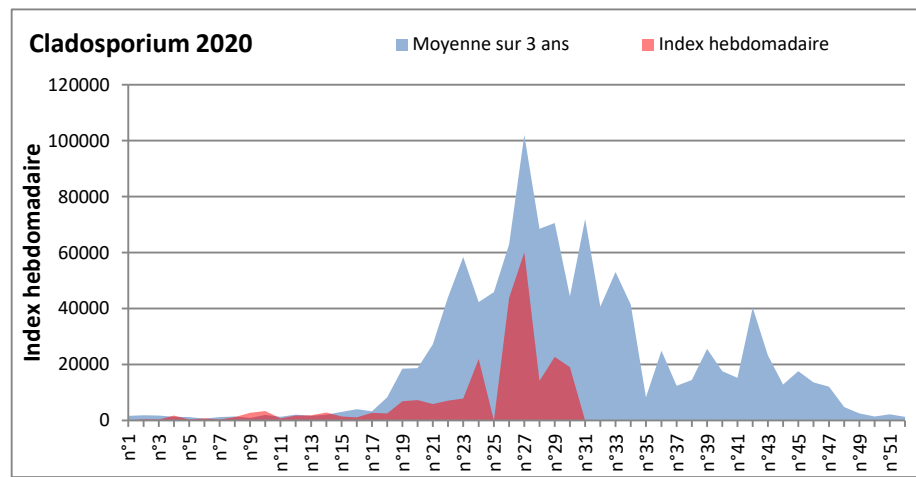

**DONNEES TOUTES MOISSURES**

	Spores	1ère position		2ème position		3ème position		4ème position		TOTAL
		Nom	Qté	Nom	Qté	Nom	Qté	Nom	Qté	
<b>BORDEAUX</b>	Sem en cours	Ascospores	/	Cladosporium	/	Basidiospores	/	Myxomycetes	/	/
	Sem-1		34495		11433		1158		366	51343
	Sem-2		14388		3767		1481		388	21314
<b>DINAN</b>	Sem en cours	Ascospores	30875	Cladosporium	25636	Alternaria	3079	Didymella	1095	63521
	Sem-1		10887		14973		1097		1541	30888
	Sem-2		68299		14872		165		2654	89714
<b>LYON</b>	Sem en cours	Ascospores	20293	Cladosporium	9492	Alternaria	2430	Basidiospores	732	35965
	Sem-1		/		/		/		/	/
	Sem-2		67956		20862		1743		1420	95785
<b>NICE</b>	Sem en cours	Ascospores	10483	Cladosporium	7064	Aspergillaceae	651	Alternaria	449	19757
	Sem-1		24685		6903		286		155	33959
	Sem-2		8542		6376		246		164	16030
<b>PARIS</b>	Sem en cours	Ascospores	76787	Cladosporium	39029	Alternaria	4247	Didymella	1333	124093
	Sem-1		16554		26505		3069		0	48081
	Sem-2		/		/		/		/	/
<b>SACLAY</b>	Sem en cours	Cladosporium	19079	Didymella	10928	Ascospores	9734	Alternaria	4212	46245
	Sem-1		22681		4777		68119		1987	101132
	Sem-2		14145		3078		20253		1319	40509

BORDEAUX

DINAN

**DONNEES ALTERNARIA - CLADOSPORIUM**

**DONNEES ALTERNARIA - CLADOSPORIUM**

**MELUN**

**MONTLUCON**

DONNEES ALTERNARIA - CLADOSPORIUM

NANTES

NICE

DONNEES ALTERNARIA - CLADOSPORIUM

PARIS

SACLAY

**DONNEES ALTERNARIA - CLADOSPORIUM**

**STRASBOURG**

**TOULOUSE**