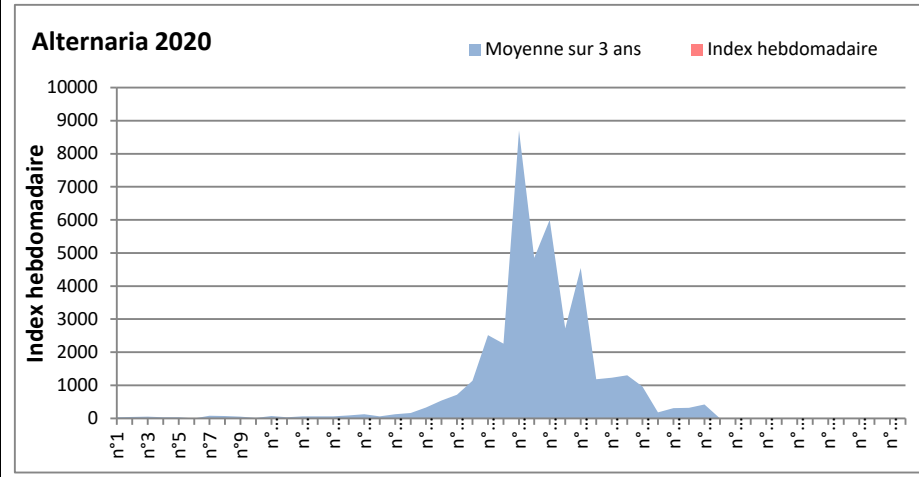

Les spores d'alternaria sont très allergisantes et sont aussi bien présentes dans l'air comme à Dinan, Lyon, Paris, Saclay...

RNSA

**DONNEES ALTERNARIA - CLADOSPORIUM**

**AIX EN PROVENCE**

**ANDORRA**

DONNEES ALTERNARIA - CLADOSPORIUM

BORDEAUX

DINAN

**DONNEES ALTERNARIA - CLADOSPORIUM**

**DONNEES ALTERNARIA - CLADOSPORIUM**

**MELUN**

**MONTLUCON**

DONNEES ALTERNARIA - CLADOSPORIUM

NANTES

NICE

DONNEES ALTERNARIA - CLADOSPORIUM

PARIS

SACLAY

**DONNEES ALTERNARIA - CLADOSPORIUM**

**STRASBOURG**

**TOULOUSE**