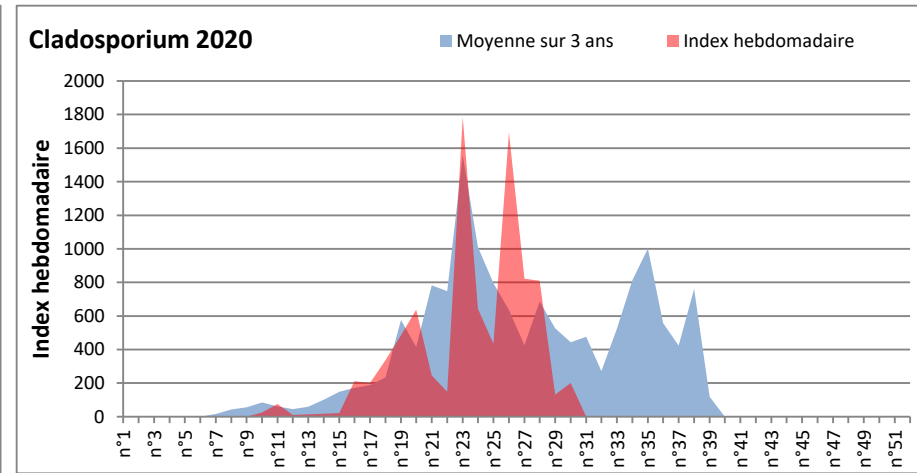

**DONNEES TOUTES MOISSURES**

	Spores	1ère position		2ème position		3ème position		4ème position		TOTAL
		Nom	Qté	Nom	Qté	Nom	Qté	Nom	Qté	
<b>BORDEAUX</b>	Sem en cours	Ascospores	/	Cladosporium	/	Basidiospores	/	Myxomycetes	/	/
	Sem-1		34495		11433		1158		366	51343
	Sem-2		14388		3767		1481		388	21314
<b>DINAN</b>	Sem en cours	Ascospores	30875	Cladosporium	25636	Alternaria	3079	Didymella	1095	63521
	Sem-1		10887		14973		1097		1541	30888
	Sem-2		68299		14872		165		2654	89714
<b>LYON</b>	Sem en cours	Ascospores	20293	Cladosporium	9492	Alternaria	2430	Basidiospores	732	35965
	Sem-1		/		/		/		/	/
	Sem-2		67956		20862		1743		1420	95785
<b>NICE</b>	Sem en cours	Ascospores	10483	Cladosporium	7064	Aspergillaceae	651	Alternaria	449	19757
	Sem-1		24685		6903		286		155	33959
	Sem-2		8542		6376		246		164	16030
<b>PARIS</b>	Sem en cours	Ascospores	76787	Cladosporium	39029	Alternaria	4247	Didymella	1333	124093
	Sem-1		16554		26505		3069		0	48081
	Sem-2		/		/		/		/	/
<b>SACLAY</b>	Sem en cours	Cladosporium	19079	Didymella	10928	Ascospores	9734	Alternaria	4212	46245
	Sem-1		22681		4777		68119		1987	101132
	Sem-2		14145		3078		20253		1319	40509

**COMMENTAIRE :** Les ascospores et les cladosporium sont en tête du classement des spores de moisissures.

Les allergiques doivent redoubler de prudence surtout après des journées plus humides et orageuses.

Les spores d'alternaria sont très allergisantes et sont aussi bien présentes dans l'air comme à Dinan, Lyon, Paris, Saclay...

RNSA

**DONNEES ALTERNARIA - CLADOSPORIUM**

**AIX EN PROVENCE**

**ANDORRA**

DONNEES ALTERNARIA - CLADOSPORIUM

BORDEAUX

DINAN

**DONNEES ALTERNARIA - CLADOSPORIUM**

**DONNEES ALTERNARIA - CLADOSPORIUM**

**MELUN**

**MONTLUCON**

DONNEES ALTERNARIA - CLADOSPORIUM

NANTES