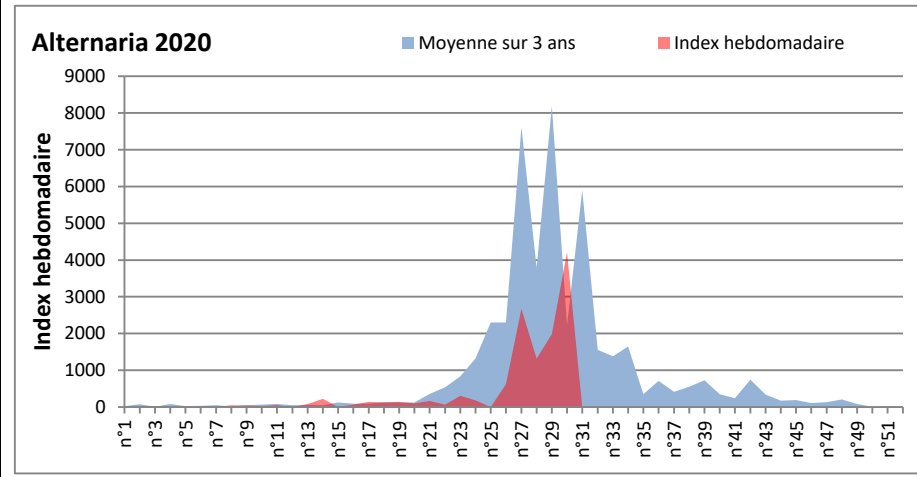

Les spores d'alternaria sont très allergisantes et sont aussi bien présentes dans l'air comme à Dinan, Lyon, Paris, Saclay...

RNSA

**DONNEES ALTERNARIA - CLADOSPORIUM**

**AIX EN PROVENCE**

**ANDORRA**

DONNEES ALTERNARIA - CLADOSPORIUM

BORDEAUX

DINAN

**DONNEES ALTERNARIA - CLADOSPORIUM**

**DONNEES ALTERNARIA - CLADOSPORIUM**

**MELUN**

**MONTLUCON**

DONNEES ALTERNARIA - CLADOSPORIUM

NANTES

NICE

DONNEES ALTERNARIA - CLADOSPORIUM

PARIS

SACLAY

**DONNEES ALTERNARIA - CLADOSPORIUM**

**STRASBOURG**

**TOULOUSE**