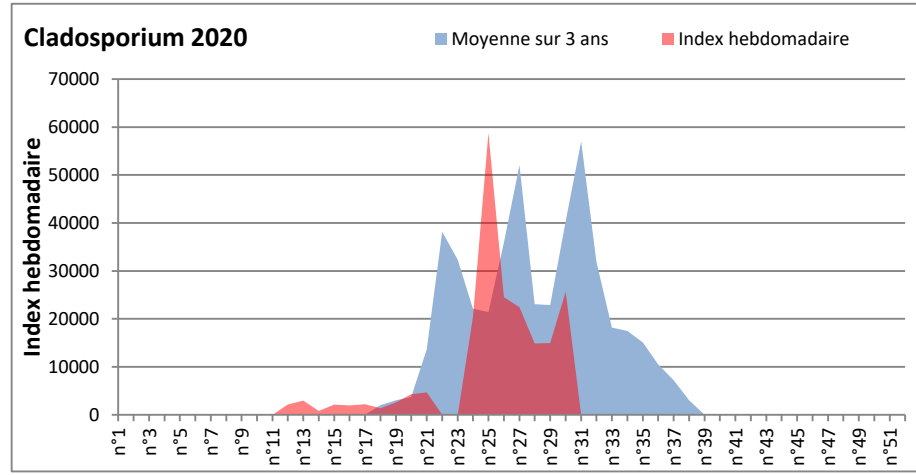

DONNEES ALTERNARIA - CLADOSPORIUM

BORDEAUX

DINAN