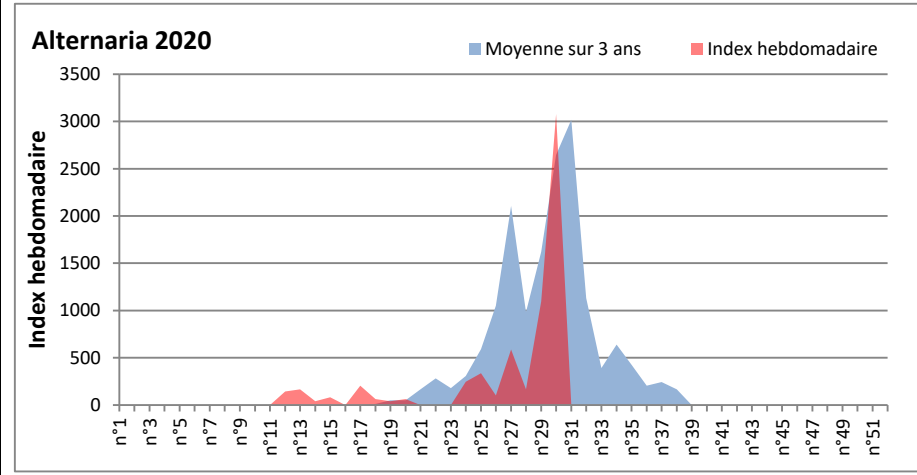

DONNEES ALTERNARIA - CLADOSPORIUM

BORDEAUX

DINAN