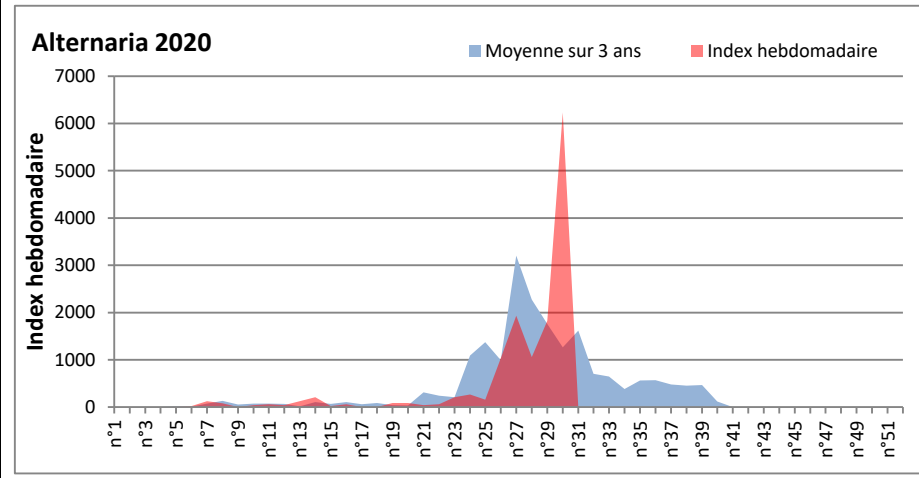

**DONNEES TOUTES MOISSURES**

	Spores	1ère position		2ème position		3ème position		4ème position		TOTAL
		Nom	Qté	Nom	Qté	Nom	Qté	Nom	Qté	
<b>BORDEAUX</b>	Sem en cours	Ascospores	/	Cladosporium	/	Basidiospores	/	Myxomycetes	/	/
	Sem-1		34495		11433		1158		366	51343
	Sem-2		14388		3767		1481		388	21314
<b>DINAN</b>	Sem en cours	Ascospores	30875	Cladosporium	25636	Alternaria	3079	Didymella	1095	63521
	Sem-1		10887		14973		1097		1541	30888
	Sem-2		68299		14872		165		2654	89714
<b>LYON</b>	Sem en cours	Ascospores	20293	Cladosporium	9492	Alternaria	2430	Basidiospores	732	35965
	Sem-1		/		/		/		/	/
	Sem-2		67956		20862		1743		1420	95785
<b>NICE</b>	Sem en cours	Ascospores	10483	Cladosporium	7064	Aspergillaceae	651	Alternaria	449	19757
	Sem-1		24685		6903		286		155	33959
	Sem-2		8542		6376		246		164	16030
<b>PARIS</b>	Sem en cours	Ascospores	76787	Cladosporium	39029	Alternaria	4247	Didymella	1333	124093
	Sem-1		16554		26505		3069		0	48081
	Sem-2		/		/		/		/	/
<b>SACLAY</b>	Sem en cours	Cladosporium	19079	Didymella	10928	Ascospores	9734	Alternaria	4212	46245
	Sem-1		22681		4777		68119		1987	101132
	Sem-2		14145		3078		20253		1319	40509

Les spores d'alternaria sont très allergisantes et sont aussi bien présentes dans l'air comme à Dinan, Lyon, Paris, Saclay...

RNSA

**DONNEES ALTERNARIA - CLADOSPORIUM**

**AIX EN PROVENCE**

**ANDORRA**

DONNEES ALTERNARIA - CLADOSPORIUM

BORDEAUX

DINAN

**DONNEES ALTERNARIA - CLADOSPORIUM**

**DONNEES ALTERNARIA - CLADOSPORIUM**

**MELUN**

**MONTLUCON**

DONNEES ALTERNARIA - CLADOSPORIUM

NANTES

NICE

DONNEES ALTERNARIA - CLADOSPORIUM

PARIS

SACLAY

**DONNEES ALTERNARIA - CLADOSPORIUM**

**STRASBOURG**

**TOULOUSE**