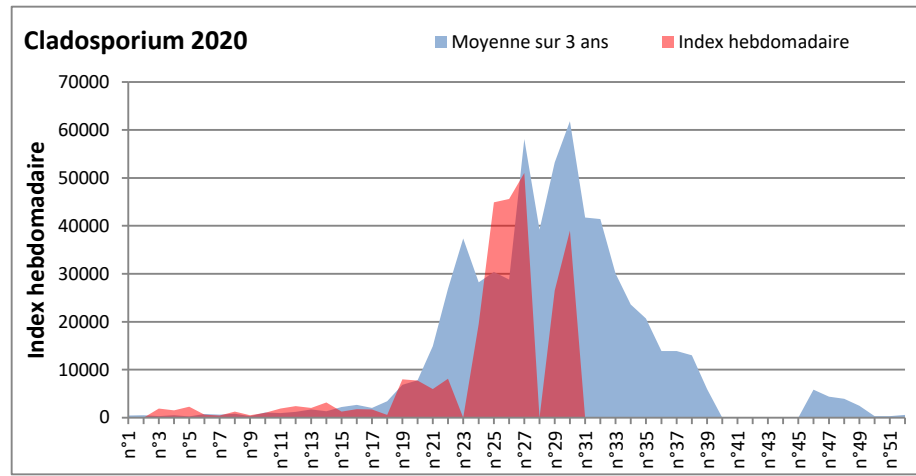

Les spores d'alternaria sont très allergisantes et sont aussi bien présentes dans l'air comme à Dinan, Lyon, Paris, Saclay...

RNSA

**DONNEES ALTERNARIA - CLADOSPORIUM**

**AIX EN PROVENCE**

**ANDORRA**

DONNEES ALTERNARIA - CLADOSPORIUM

BORDEAUX

DINAN

**DONNEES ALTERNARIA - CLADOSPORIUM**

**DONNEES ALTERNARIA - CLADOSPORIUM**

**MELUN**

**MONTLUCON**

DONNEES ALTERNARIA - CLADOSPORIUM

NANTES

NICE

DONNEES ALTERNARIA - CLADOSPORIUM

PARIS

SACLAY

**DONNEES ALTERNARIA - CLADOSPORIUM**

**STRASBOURG**

**TOULOUSE**