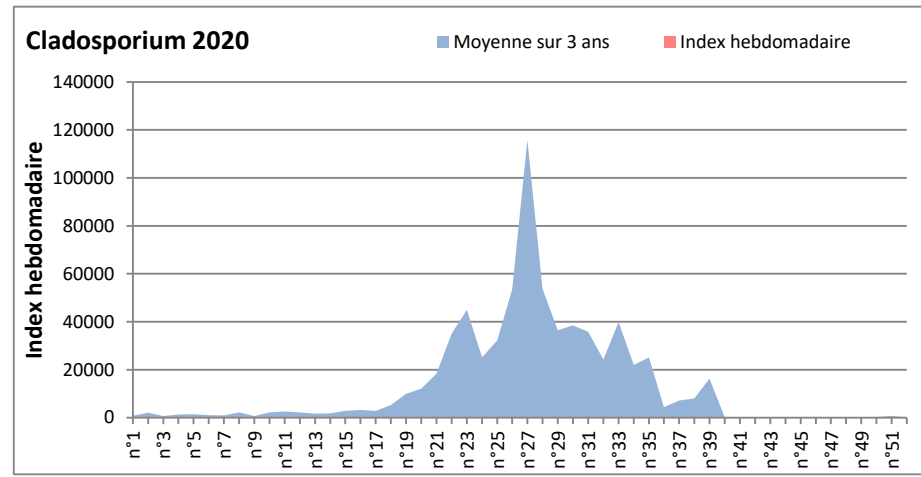

Les spores d'alternaria sont très allergisantes et sont aussi bien présentes dans l'air comme à Dinan, Lyon, Paris, Saclay...

RNSA

**DONNEES ALTERNARIA - CLADOSPORIUM**

**AIX EN PROVENCE**

**ANDORRA**

DONNEES ALTERNARIA - CLADOSPORIUM

BORDEAUX

DINAN

**DONNEES ALTERNARIA - CLADOSPORIUM**

**DONNEES ALTERNARIA - CLADOSPORIUM**

**MELUN**

**MONTLUCON**

DONNEES ALTERNARIA - CLADOSPORIUM

NANTES

NICE

DONNEES ALTERNARIA - CLADOSPORIUM

PARIS

SACLAY

**DONNEES ALTERNARIA - CLADOSPORIUM**

**STRASBOURG**

**TOULOUSE**