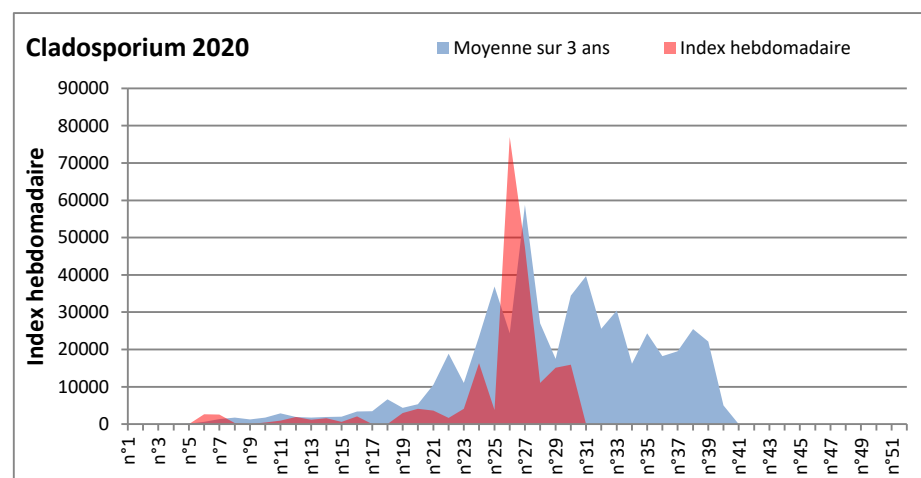

Les spores d'alternaria sont très allergisantes et sont aussi bien présentes dans l'air comme à Dinan, Lyon, Paris, Saclay...

RNSA

**DONNEES ALTERNARIA - CLADOSPORIUM**

**AIX EN PROVENCE**

**ANDORRA**

DONNEES ALTERNARIA - CLADOSPORIUM

BORDEAUX

DINAN

**DONNEES ALTERNARIA - CLADOSPORIUM**

**DONNEES ALTERNARIA - CLADOSPORIUM**

**MELUN**

**MONTLUCON**

DONNEES ALTERNARIA - CLADOSPORIUM

NANTES

NICE

DONNEES ALTERNARIA - CLADOSPORIUM

PARIS

SACLAY

**DONNEES ALTERNARIA - CLADOSPORIUM**

**STRASBOURG**

**TOULOUSE**