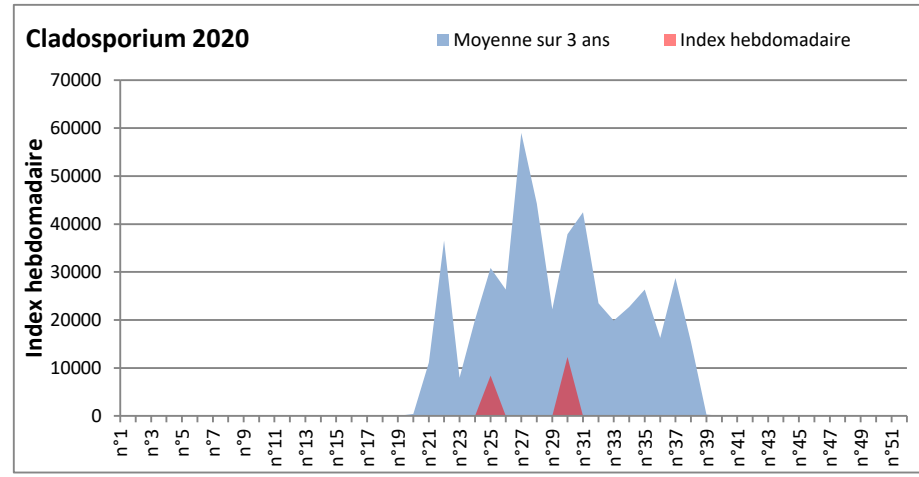

Les spores d'alternaria sont très allergisantes et sont aussi bien présentes dans l'air comme à Dinan, Lyon, Paris, Saclay...

RNSA

**DONNEES ALTERNARIA - CLADOSPORIUM**

**AIX EN PROVENCE**

**ANDORRA**

DONNEES ALTERNARIA - CLADOSPORIUM

BORDEAUX

DINAN

**DONNEES ALTERNARIA - CLADOSPORIUM**

**DONNEES ALTERNARIA - CLADOSPORIUM**

**MELUN**

**MONTLUCON**

DONNEES ALTERNARIA - CLADOSPORIUM

NANTES

NICE

DONNEES ALTERNARIA - CLADOSPORIUM

PARIS

SACLAY

**DONNEES ALTERNARIA - CLADOSPORIUM**

**STRASBOURG**

**TOULOUSE**