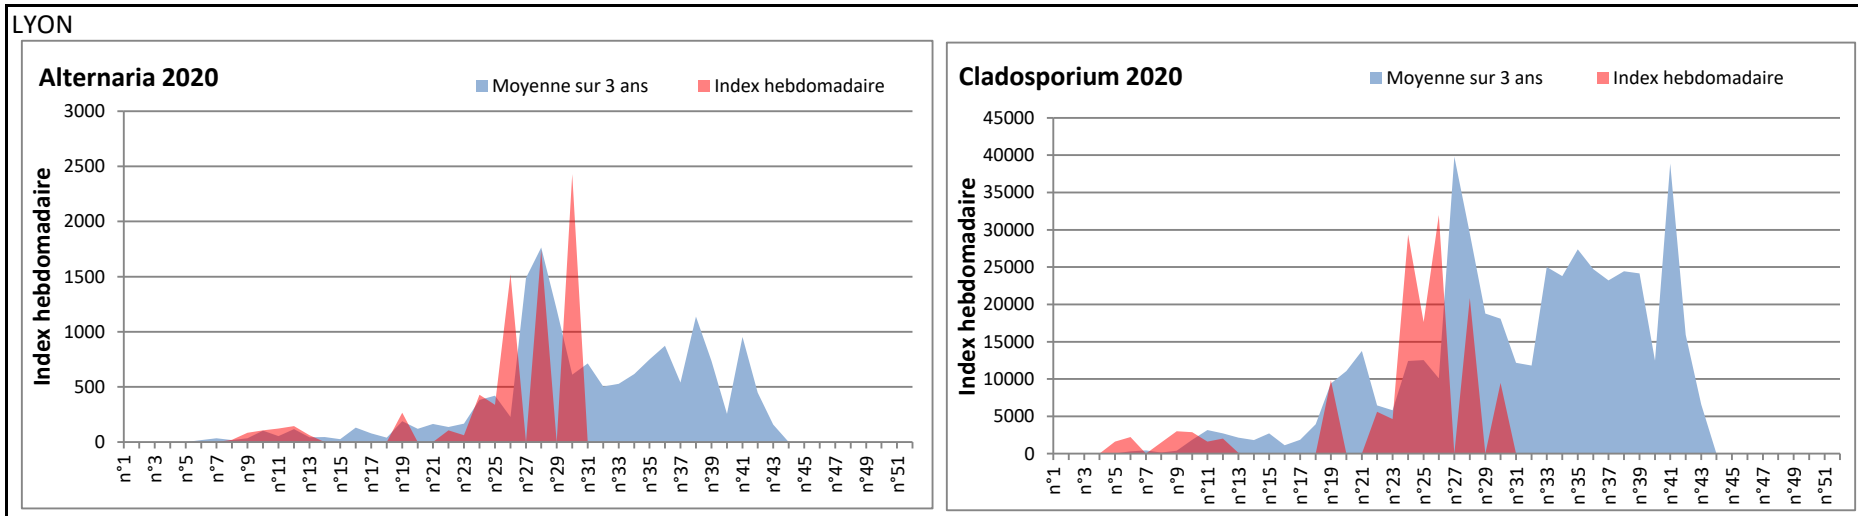

**COMMENTAIRE :** Les ascospores et les cladosporium sont en tête du classement des spores de moisissures.

Les allergiques doivent redoubler de prudence surtout après des journées plus humides et orageuses.

Les spores d'alternaria sont très allergisantes et sont aussi bien présentes dans l'air comme à Dinan, Lyon, Paris, Saclay...

RNSA

**DONNEES ALTERNARIA - CLADOSPORIUM**

**AIX EN PROVENCE**

**ANDORRA**

DONNEES ALTERNARIA - CLADOSPORIUM

BORDEAUX

DINAN

**DONNEES ALTERNARIA - CLADOSPORIUM**

**DONNEES ALTERNARIA - CLADOSPORIUM**

**MELUN**

**MONTLUCON**

DONNEES ALTERNARIA - CLADOSPORIUM

NANTES

NICE

DONNEES ALTERNARIA - CLADOSPORIUM

PARIS

SACLAY

**DONNEES ALTERNARIA - CLADOSPORIUM**

**STRASBOURG**

**TOULOUSE**