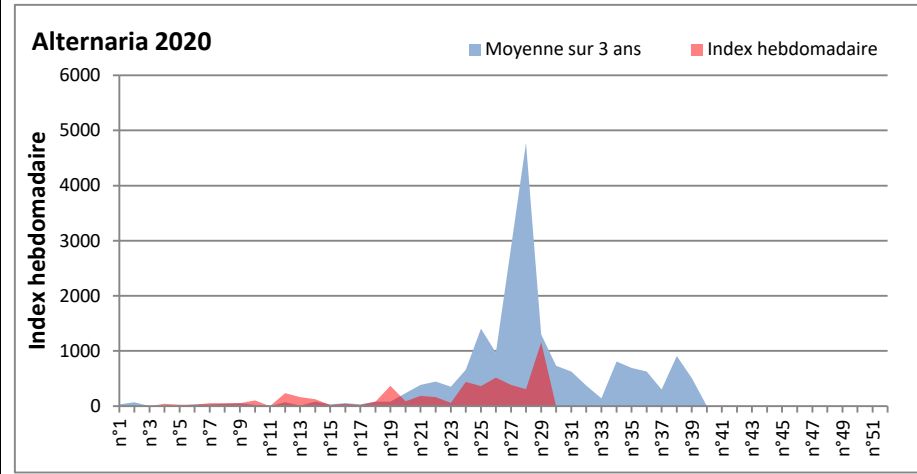

**DONNEES TOUTES MOISSURES**

	Spores	1ère position		2ème position		3ème position		4ème position		TOTAL
		Nom	Qté	Nom	Qté	Nom	Qté	Nom	Qté	
<b>BORDEAUX</b>	Sem en cours	Ascospores	/	Cladosporium	/	Basidiospores	/	Myxomycetes	/	/
	Sem-1		34495		11433		1158		366	51343
	Sem-2		14388		3767		1481		388	21314
<b>DINAN</b>	Sem en cours	Ascospores	30875	Cladosporium	25636	Alternaria	3079	Didymella	1095	63521
	Sem-1		10887		14973		1097		1541	30888
	Sem-2		68299		14872		165		2654	89714
<b>LYON</b>	Sem en cours	Ascospores	20293	Cladosporium	9492	Alternaria	2430	Basidiospores	732	35965
	Sem-1		/		/		/		/	/
	Sem-2		67956		20862		1743		1420	95785
<b>NICE</b>	Sem en cours	Ascospores	10483	Cladosporium	7064	Aspergillaceae	651	Alternaria	449	19757
	Sem-1		24685		6903		286		155	33959
	Sem-2		8542		6376		246		164	16030
<b>PARIS</b>	Sem en cours	Ascospores	76787	Cladosporium	39029	Alternaria	4247	Didymella	1333	124093
	Sem-1		16554		26505		3069		0	48081
	Sem-2		/		/		/		/	/
<b>SACLAY</b>	Sem en cours	Cladosporium	19079	Didymella	10928	Ascospores	9734	Alternaria	4212	46245
	Sem-1		22681		4777		68119		1987	101132
	Sem-2		14145		3078		20253		1319	40509

**COMMENTAIRE :** Les ascospores et les cladosporium sont en tête du classement des spores de moisissures.

Les allergiques doivent redoubler de prudence surtout après des journées plus humides et orageuses.

Les spores d'alternaria sont très allergisantes et sont aussi bien présentes dans l'air comme à Dinan, Lyon, Paris, Saclay...

RNSA

**DONNEES ALTERNARIA - CLADOSPORIUM**

**AIX EN PROVENCE**

**ANDORRA**

DONNEES ALTERNARIA - CLADOSPORIUM

BORDEAUX

DINAN

**DONNEES ALTERNARIA - CLADOSPORIUM**

**DONNEES ALTERNARIA - CLADOSPORIUM**

**MELUN**

**MONTLUCON**

DONNEES ALTERNARIA - CLADOSPORIUM

NANTES