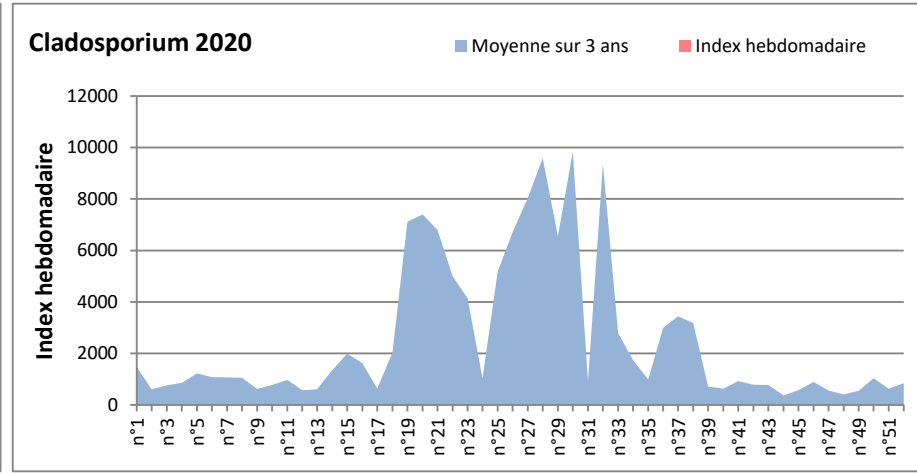

**DONNEES TOUTES MOISSURES**

	Spores	1ère position		2ème position		3ème position		4ème position		TOTAL
		Nom	Qté	Nom	Qté	Nom	Qté	Nom	Qté	
<b>BORDEAUX</b>	Sem en cours	Ascospores	/	Cladosporium	/	Basidiospores	/	Myxomycetes	/	/
	Sem-1		34495		11433		1158		366	51343
	Sem-2		14388		3767		1481		388	21314
<b>DINAN</b>	Sem en cours	Ascospores	30875	Cladosporium	25636	Alternaria	3079	Didymella	1095	63521
	Sem-1		10887		14973		1097		1541	30888
	Sem-2		68299		14872		165		2654	89714
<b>LYON</b>	Sem en cours	Ascospores	20293	Cladosporium	9492	Alternaria	2430	Basidiospores	732	35965
	Sem-1		/		/		/		/	/
	Sem-2		67956		20862		1743		1420	95785
<b>NICE</b>	Sem en cours	Ascospores	10483	Cladosporium	7064	Aspergillaceae	651	Alternaria	449	19757
	Sem-1		24685		6903		286		155	33959
	Sem-2		8542		6376		246		164	16030
<b>PARIS</b>	Sem en cours	Ascospores	76787	Cladosporium	39029	Alternaria	4247	Didymella	1333	124093
	Sem-1		16554		26505		3069		0	48081
	Sem-2		/		/		/		/	/
<b>SACLAY</b>	Sem en cours	Cladosporium	19079	Didymella	10928	Ascospores	9734	Alternaria	4212	46245
	Sem-1		22681		4777		68119		1987	101132
	Sem-2		14145		3078		20253		1319	40509

**COMMENTAIRE :** Les ascospores et les cladosporium sont en tête du classement des spores de moisissures.

Les allergiques doivent redoubler de prudence surtout après des journées plus humides et orageuses.

Les spores d'alternaria sont très allergisantes et sont aussi bien présentes dans l'air comme à Dinan, Lyon, Paris, Saclay...

RNSA

**DONNEES ALTERNARIA - CLADOSPORIUM**

**AIX EN PROVENCE**

**ANDORRA**

DONNEES ALTERNARIA - CLADOSPORIUM