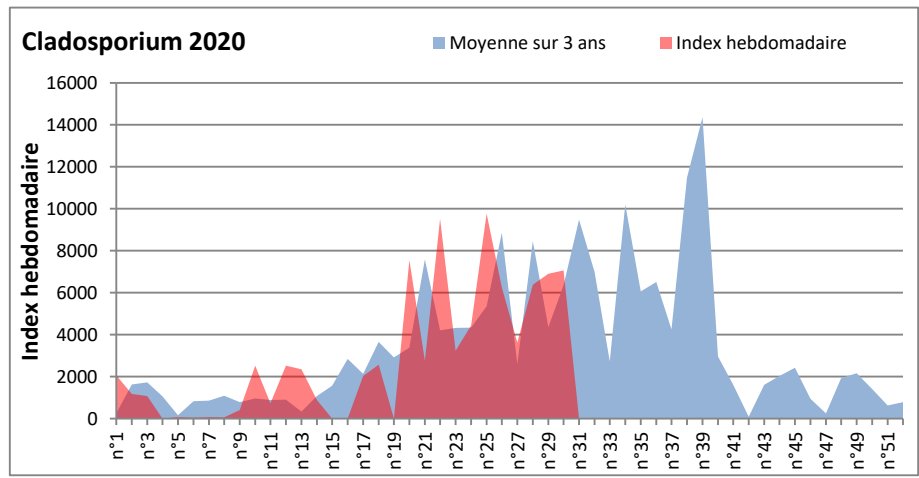

**DONNEES TOUTES MOISSURES**

	Spores	1ère position		2ème position		3ème position		4ème position		TOTAL
		Nom	Qté	Nom	Qté	Nom	Qté	Nom	Qté	
<b>BORDEAUX</b>	Sem en cours	Ascospores	/	Cladosporium	/	Basidiospores	/	Myxomycetes	/	/
	Sem-1		34495		11433		1158		366	51343
	Sem-2		14388		3767		1481		388	21314
<b>DINAN</b>	Sem en cours	Ascospores	30875	Cladosporium	25636	Alternaria	3079	Didymella	1095	63521
	Sem-1		10887		14973		1097		1541	30888
	Sem-2		68299		14872		165		2654	89714
<b>LYON</b>	Sem en cours	Ascospores	20293	Cladosporium	9492	Alternaria	2430	Basidiospores	732	35965
	Sem-1		/		/		/		/	/
	Sem-2		67956		20862		1743		1420	95785
<b>NICE</b>	Sem en cours	Ascospores	10483	Cladosporium	7064	Aspergillaceae	651	Alternaria	449	19757
	Sem-1		24685		6903		286		155	33959
	Sem-2		8542		6376		246		164	16030
<b>PARIS</b>	Sem en cours	Ascospores	76787	Cladosporium	39029	Alternaria	4247	Didymella	1333	124093
	Sem-1		16554		26505		3069		0	48081
	Sem-2		/		/		/		/	/
<b>SACLAY</b>	Sem en cours	Cladosporium	19079	Didymella	10928	Ascospores	9734	Alternaria	4212	46245
	Sem-1		22681		4777		68119		1987	101132
	Sem-2		14145		3078		20253		1319	40509

Les spores d'alternaria sont très allergisantes et sont aussi bien présentes dans l'air comme à Dinan, Lyon, Paris, Saclay...

RNSA

**DONNEES ALTERNARIA - CLADOSPORIUM**

**AIX EN PROVENCE**

**ANDORRA**

DONNEES ALTERNARIA - CLADOSPORIUM

BORDEAUX

DINAN

**DONNEES ALTERNARIA - CLADOSPORIUM**

**DONNEES ALTERNARIA - CLADOSPORIUM**

**MELUN**

**MONTLUCON**

DONNEES ALTERNARIA - CLADOSPORIUM

NANTES

NICE

DONNEES ALTERNARIA - CLADOSPORIUM

PARIS

SACLAY

**DONNEES ALTERNARIA - CLADOSPORIUM**

**STRASBOURG**

**TOULOUSE**