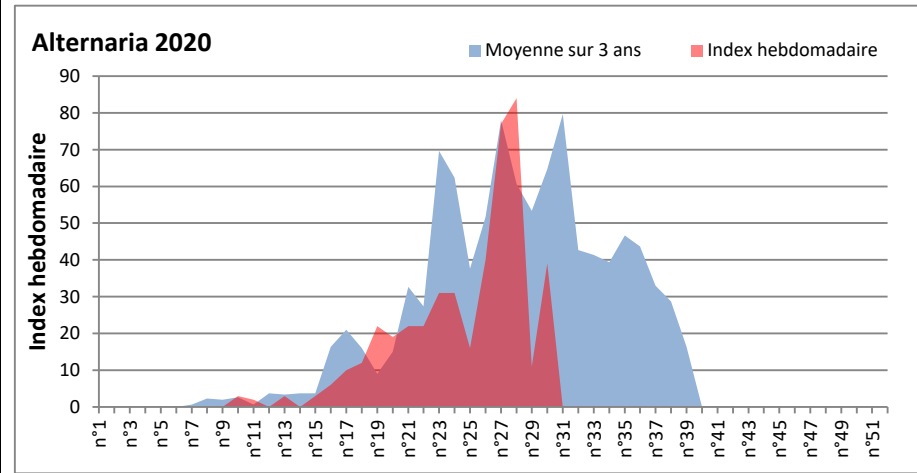

**DONNEES TOUTES MOISSURES**

	Spores	1ère position		2ème position		3ème position		4ème position		TOTAL
		Nom	Qté	Nom	Qté	Nom	Qté	Nom	Qté	
<b>BORDEAUX</b>	Sem en cours	Ascospores	/	Cladosporium	/	Basidiospores	/	Myxomycetes	/	/
	Sem-1		34495		11433		1158		366	51343
	Sem-2		14388		3767		1481		388	21314
<b>DINAN</b>	Sem en cours	Ascospores	30875	Cladosporium	25636	Alternaria	3079	Didymella	1095	63521
	Sem-1		10887		14973		1097		1541	30888
	Sem-2		68299		14872		165		2654	89714
<b>LYON</b>	Sem en cours	Ascospores	20293	Cladosporium	9492	Alternaria	2430	Basidiospores	732	35965
	Sem-1		/		/		/		/	/
	Sem-2		67956		20862		1743		1420	95785
<b>NICE</b>	Sem en cours	Ascospores	10483	Cladosporium	7064	Aspergillaceae	651	Alternaria	449	19757
	Sem-1		24685		6903		286		155	33959
	Sem-2		8542		6376		246		164	16030
<b>PARIS</b>	Sem en cours	Ascospores	76787	Cladosporium	39029	Alternaria	4247	Didymella	1333	124093
	Sem-1		16554		26505		3069		0	48081
	Sem-2		/		/		/		/	/
<b>SACLAY</b>	Sem en cours	Cladosporium	19079	Didymella	10928	Ascospores	9734	Alternaria	4212	46245
	Sem-1		22681		4777		68119		1987	101132
	Sem-2		14145		3078		20253		1319	40509

**COMMENTAIRE :** Les ascospores et les cladosporium sont en tête du classement des spores de moisissures.

Les allergiques doivent redoubler de prudence surtout après des journées plus humides et orageuses.

Les spores d'alternaria sont très allergisantes et sont aussi bien présentes dans l'air comme à Dinan, Lyon, Paris, Saclay...

RNSA

**DONNEES ALTERNARIA - CLADOSPORIUM**

**AIX EN PROVENCE**

**ANDORRA**

DONNEES ALTERNARIA - CLADOSPORIUM

BORDEAUX

DINAN

**DONNEES ALTERNARIA - CLADOSPORIUM**

**DONNEES ALTERNARIA - CLADOSPORIUM**

**MELUN**

**MONTLUCON**

DONNEES ALTERNARIA - CLADOSPORIUM

NANTES