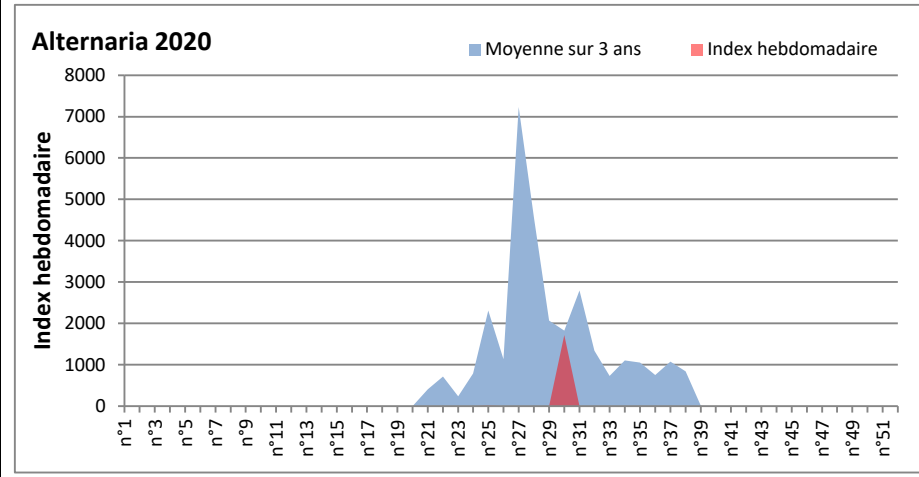

Les spores d'alternaria sont très allergisantes et sont aussi bien présentes dans l'air comme à Dinan, Lyon, Paris, Saclay...

RNSA

**DONNEES ALTERNARIA - CLADOSPORIUM**

**AIX EN PROVENCE**

**ANDORRA**

DONNEES ALTERNARIA - CLADOSPORIUM

BORDEAUX

DINAN

**DONNEES ALTERNARIA - CLADOSPORIUM**

**DONNEES ALTERNARIA - CLADOSPORIUM**

**MELUN**

**MONTLUCON**

DONNEES ALTERNARIA - CLADOSPORIUM

NANTES

NICE

DONNEES ALTERNARIA - CLADOSPORIUM

PARIS

SACLAY

**DONNEES ALTERNARIA - CLADOSPORIUM**

**STRASBOURG**

**TOULOUSE**