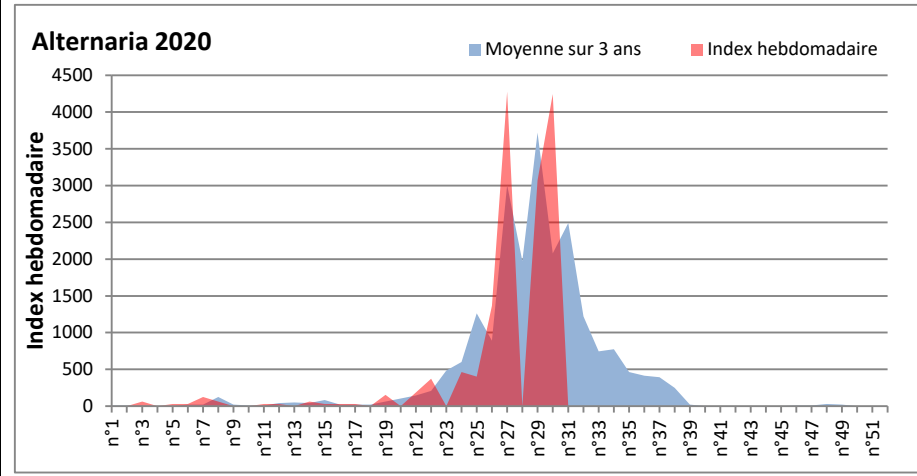

**DONNEES TOUTES MOISSURES**

	Spores	1ère position		2ème position		3ème position		4ème position		TOTAL
		Nom	Qté	Nom	Qté	Nom	Qté	Nom	Qté	
<b>BORDEAUX</b>	Sem en cours	Ascospores	/	Cladosporium	/	Basidiospores	/	Myxomycetes	/	/
	Sem-1		34495		11433		1158		366	51343
	Sem-2		14388		3767		1481		388	21314
<b>DINAN</b>	Sem en cours	Ascospores	30875	Cladosporium	25636	Alternaria	3079	Didymella	1095	63521
	Sem-1		10887		14973		1097		1541	30888
	Sem-2		68299		14872		165		2654	89714
<b>LYON</b>	Sem en cours	Ascospores	20293	Cladosporium	9492	Alternaria	2430	Basidiospores	732	35965
	Sem-1		/		/		/		/	/
	Sem-2		67956		20862		1743		1420	95785
<b>NICE</b>	Sem en cours	Ascospores	10483	Cladosporium	7064	Aspergillaceae	651	Alternaria	449	19757
	Sem-1		24685		6903		286		155	33959
	Sem-2		8542		6376		246		164	16030
<b>PARIS</b>	Sem en cours	Ascospores	76787	Cladosporium	39029	Alternaria	4247	Didymella	1333	124093
	Sem-1		16554		26505		3069		0	48081
	Sem-2		/		/		/		/	/
<b>SACLAY</b>	Sem en cours	Cladosporium	19079	Didymella	10928	Ascospores	9734	Alternaria	4212	46245
	Sem-1		22681		4777		68119		1987	101132
	Sem-2		14145		3078		20253		1319	40509

Les spores d'alternaria sont très allergisantes et sont aussi bien présentes dans l'air comme à Dinan, Lyon, Paris, Saclay...

RNSA

**DONNEES ALTERNARIA - CLADOSPORIUM**

**AIX EN PROVENCE**

**ANDORRA**

DONNEES ALTERNARIA - CLADOSPORIUM

BORDEAUX

DINAN

**DONNEES ALTERNARIA - CLADOSPORIUM**

**DONNEES ALTERNARIA - CLADOSPORIUM**

**MELUN**

**MONTLUCON**

DONNEES ALTERNARIA - CLADOSPORIUM

NANTES

NICE

DONNEES ALTERNARIA - CLADOSPORIUM

PARIS

SACLAY

**DONNEES ALTERNARIA - CLADOSPORIUM**

**STRASBOURG**

**TOULOUSE**