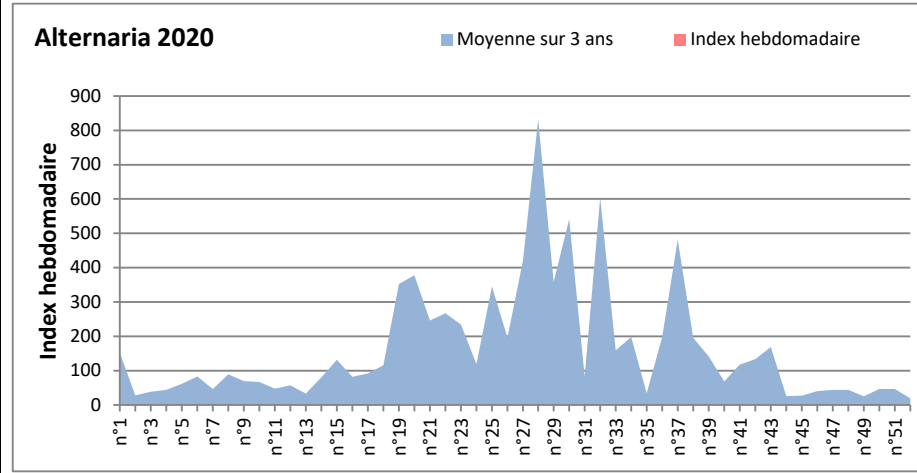

**DONNEES TOUTES MOISSURES**

	Spores	1ère position		2ème position		3ème position		4ème position		TOTAL
		Nom	Qté	Nom	Qté	Nom	Qté	Nom	Qté	
<b>BORDEAUX</b>	Sem en cours	Ascospores	/	Cladosporium	/	Basidiospores	/	Myxomycetes	/	/
	Sem-1		34495		11433		1158		366	51343
	Sem-2		14388		3767		1481		388	21314
<b>DINAN</b>	Sem en cours	Ascospores	30875	Cladosporium	25636	Alternaria	3079	Didymella	1095	63521
	Sem-1		10887		14973		1097		1541	30888
	Sem-2		68299		14872		165		2654	89714
<b>LYON</b>	Sem en cours	Ascospores	20293	Cladosporium	9492	Alternaria	2430	Basidiospores	732	35965
	Sem-1		/		/		/		/	/
	Sem-2		67956		20862		1743		1420	95785
<b>NICE</b>	Sem en cours	Ascospores	10483	Cladosporium	7064	Aspergillaceae	651	Alternaria	449	19757
	Sem-1		24685		6903		286		155	33959
	Sem-2		8542		6376		246		164	16030
<b>PARIS</b>	Sem en cours	Ascospores	76787	Cladosporium	39029	Alternaria	4247	Didymella	1333	124093
	Sem-1		16554		26505		3069		0	48081
	Sem-2		/		/		/		/	/
<b>SACLAY</b>	Sem en cours	Cladosporium	19079	Didymella	10928	Ascospores	9734	Alternaria	4212	46245
	Sem-1		22681		4777		68119		1987	101132
	Sem-2		14145		3078		20253		1319	40509

**COMMENTAIRE :** Les ascospores et les cladosporium sont en tête du classement des spores de moisissures.

Les allergiques doivent redoubler de prudence surtout après des journées plus humides et orageuses.

Les spores d'alternaria sont très allergisantes et sont aussi bien présentes dans l'air comme à Dinan, Lyon, Paris, Saclay...

RNSA

**DONNEES ALTERNARIA - CLADOSPORIUM**

**AIX EN PROVENCE**

**ANDORRA**

DONNEES ALTERNARIA - CLADOSPORIUM