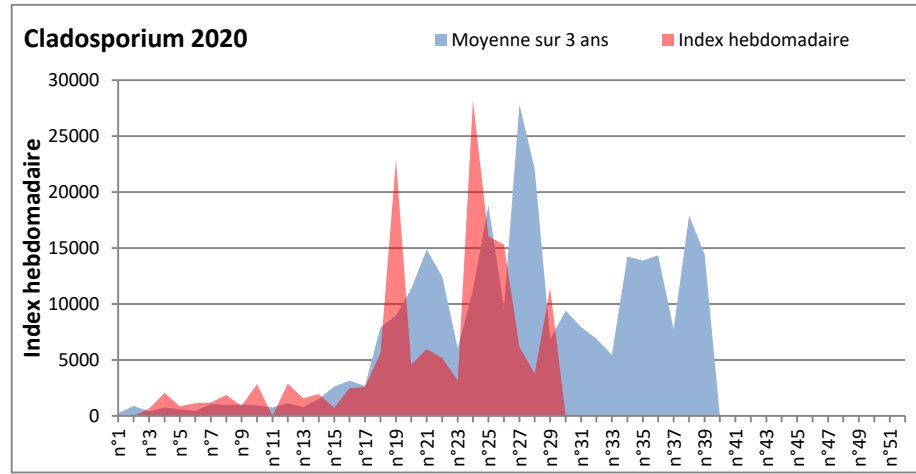

**DONNEES TOUTES MOISSURES**

	Spores	1ère position		2ème position		3ème position		4ème position		TOTAL
		Nom	Qté	Nom	Qté	Nom	Qté	Nom	Qté	
<b>BORDEAUX</b>	Sem en cours	Ascospores	/	Cladosporium	/	Basidiospores	/	Myxomycetes	/	/
	Sem-1		34495		11433		1158		366	51343
	Sem-2		14388		3767		1481		388	21314
<b>DINAN</b>	Sem en cours	Ascospores	30875	Cladosporium	25636	Alternaria	3079	Didymella	1095	63521
	Sem-1		10887		14973		1097		1541	30888
	Sem-2		68299		14872		165		2654	89714
<b>LYON</b>	Sem en cours	Ascospores	20293	Cladosporium	9492	Alternaria	2430	Basidiospores	732	35965
	Sem-1		/		/		/		/	/
	Sem-2		67956		20862		1743		1420	95785
<b>NICE</b>	Sem en cours	Ascospores	10483	Cladosporium	7064	Aspergillaceae	651	Alternaria	449	19757
	Sem-1		24685		6903		286		155	33959
	Sem-2		8542		6376		246		164	16030
<b>PARIS</b>	Sem en cours	Ascospores	76787	Cladosporium	39029	Alternaria	4247	Didymella	1333	124093
	Sem-1		16554		26505		3069		0	48081
	Sem-2		/		/		/		/	/
<b>SACLAY</b>	Sem en cours	Cladosporium	19079	Didymella	10928	Ascospores	9734	Alternaria	4212	46245
	Sem-1		22681		4777		68119		1987	101132
	Sem-2		14145		3078		20253		1319	40509

**COMMENTAIRE :** Les ascospores et les cladosporium sont en tête du classement des spores de moisissures.

Les allergiques doivent redoubler de prudence surtout après des journées plus humides et orageuses.

Les spores d'alternaria sont très allergisantes et sont aussi bien présentes dans l'air comme à Dinan, Lyon, Paris, Saclay...

RNSA

**DONNEES ALTERNARIA - CLADOSPORIUM**

**AIX EN PROVENCE**

**ANDORRA**

DONNEES ALTERNARIA - CLADOSPORIUM

BORDEAUX

DINAN

**DONNEES ALTERNARIA - CLADOSPORIUM**

**DONNEES ALTERNARIA - CLADOSPORIUM**

**MELUN**

**MONTLUCON**

DONNEES ALTERNARIA - CLADOSPORIUM

NANTES