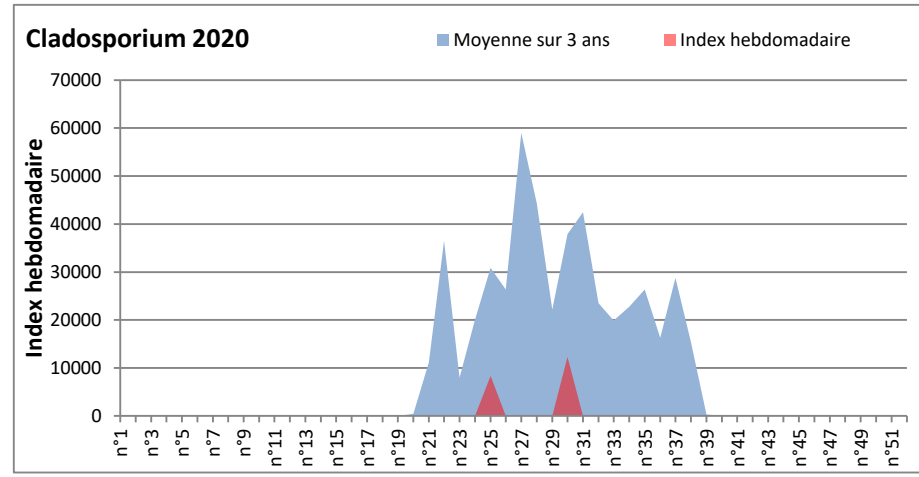

Les spores d'alternaria sont très allergisantes et sont aussi bien présentes dans l'air comme à Dinan, Lyon, Nice, Paris, Saclay...

RNSA

DONNEES ALTERNARIA - CLADOSPORIUM

AIX EN PROVENCE

ANDORRA

DONNEES ALTERNARIA - CLADOSPORIUM

BORDEAUX

DINAN

DONNEES ALTERNARIA - CLADOSPORIUM

**DONNEES ALTERNARIA - CLADOSPORIUM**

**MELUN**

**MONTLUCON**

DONNEES ALTERNARIA - CLADOSPORIUM

NANTES

NICE

DONNEES ALTERNARIA - CLADOSPORIUM

PARIS

SACLAY

**DONNEES ALTERNARIA - CLADOSPORIUM**

**STRASBOURG**

**TOULOUSE**