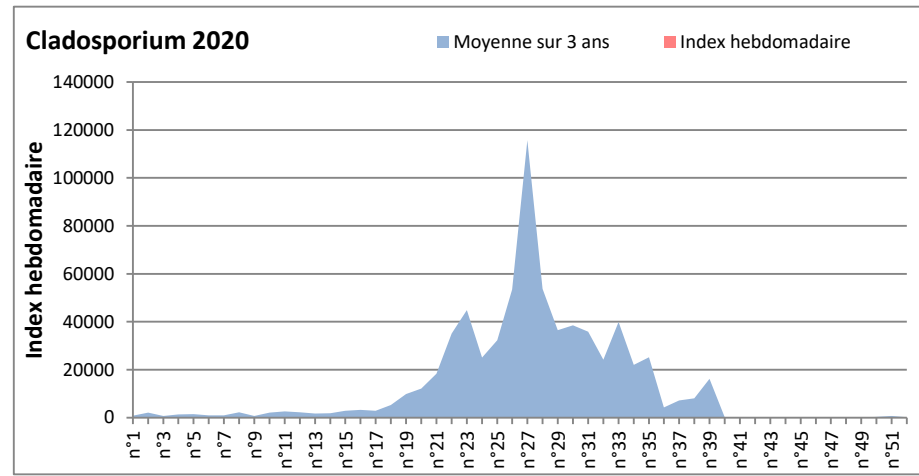

Les spores d'alternaria sont très allergisantes et sont aussi bien présentes dans l'air comme à Dinan, Lyon, Nice, Paris, Saclay...

RNSA

DONNEES ALTERNARIA - CLADOSPORIUM

AIX EN PROVENCE

ANDORRA

DONNEES ALTERNARIA - CLADOSPORIUM

BORDEAUX

DINAN

DONNEES ALTERNARIA - CLADOSPORIUM

**DONNEES ALTERNARIA - CLADOSPORIUM**

**MELUN**

**MONTLUCON**

DONNEES ALTERNARIA - CLADOSPORIUM

NANTES