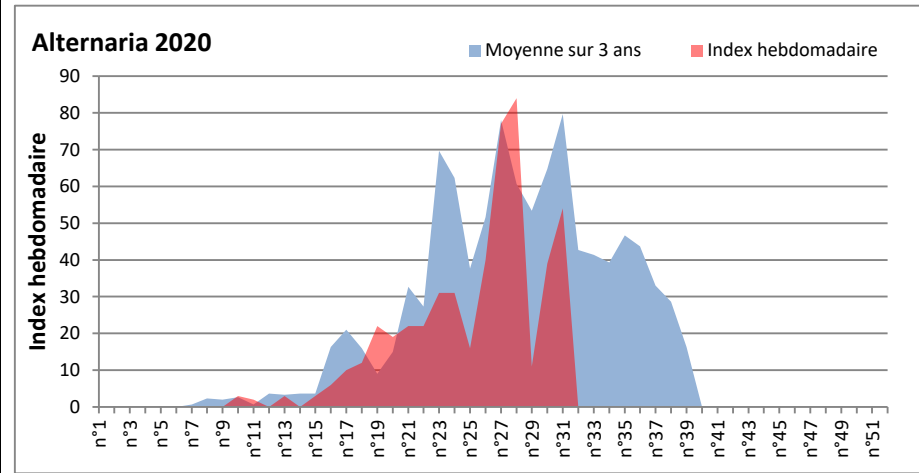

**DONNEES TOUTES MOISSURES**

	Spores	1ère position		2ème position		3ème position		4ème position		TOTAL
		Nom	Qté	Nom	Qté	Nom	Qté	Nom	Qté	
<b>BORDEAUX</b>	Sem en cours	Ascospores	25149	Cladosporium	5629	Aspergillaceae	1117	Ganoderma	773	33736
	Sem-1		/		/		/		/	/
	Sem-2		34495		11433		124		368	51343
<b>DINAN</b>	Sem en cours	Ascospores	42345	Cladosporium	13599	Didymella	1864	Alternaria	1016	60707
	Sem-1		30875		25636		1095		3079	63521
	Sem-2		10887		14973		1541		1097	30888
<b>LYON</b>	Sem en cours	Ascospores	57395	Cladosporium	18958	Alternaria	2371	Basidiospores	893	83287
	Sem-1		20293		9492		2430		732	35965
	Sem-2		/		/		/		/	/
<b>NICE</b>	Sem en cours	Ascospores	18636	Cladosporium	7003	Alternaria	305	Basidiospores	144	26872
	Sem-1		10483		7064		449		449	19757
	Sem-2		24685		6903		155		155	33959
<b>PARIS</b>	Sem en cours	Cladosporium	18817	Ascospores	9238	Alternaria	3255	Didymella	558	35216
	Sem-1		39029		76787		4247		1333	124093
	Sem-2		26505		16554		3069		0	48081
<b>SACLAY</b>	Sem en cours	Ascospores	72549	Cladosporium	27639	Didymella	13962	Alternaria	3948	119819
	Sem-1		9734		19079		0		4212	46245
	Sem-2		68119		22681		0		1987	101132

**COMMENTAIRE :** Les ascospores et les cladosporium sont en tête du classement des spores de moisissures.

Les allergiques doivent redoubler de prudence surtout après des journées plus humides et orageuses.

Les spores d'alternaria sont très allergisantes et sont aussi bien présentes dans l'air comme à Dinan, Lyon, Nice, Paris, Saclay...

RNSA

DONNEES ALTERNARIA - CLADOSPORIUM

AIX EN PROVENCE

ANDORRA

DONNEES ALTERNARIA - CLADOSPORIUM