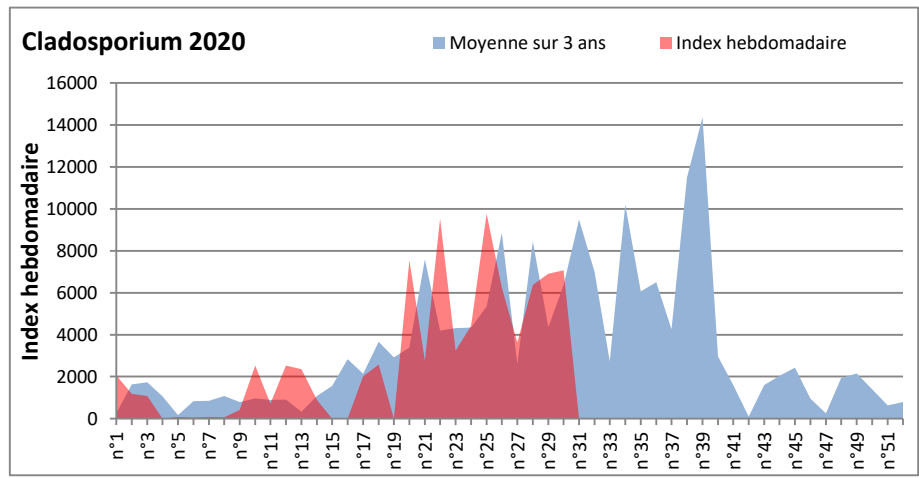

**DONNEES TOUTES MOISSURES**

	Spores	1ère position		2ème position		3ème position		4ème position		TOTAL
		Nom	Qté	Nom	Qté	Nom	Qté	Nom	Qté	
<b>BORDEAUX</b>	Sem en cours	Ascospores	25149	Cladosporium	5629	Aspergillaceae	1117	Ganoderma	773	33736
	Sem-1		/		/		/		/	/
	Sem-2		34495		11433		124		368	51343
<b>DINAN</b>	Sem en cours	Ascospores	42345	Cladosporium	13599	Didymella	1864	Alternaria	1016	60707
	Sem-1		30875		25636		1095		3079	63521
	Sem-2		10887		14973		1541		1097	30888
<b>LYON</b>	Sem en cours	Ascospores	57395	Cladosporium	18958	Alternaria	2371	Basidiospores	893	83287
	Sem-1		20293		9492		2430		732	35965
	Sem-2		/		/		/		/	/
<b>NICE</b>	Sem en cours	Ascospores	18636	Cladosporium	7003	Alternaria	305	Basidiospores	144	26872
	Sem-1		10483		7064		449		449	19757
	Sem-2		24685		6903		155		155	33959
<b>PARIS</b>	Sem en cours	Cladosporium	18817	Ascospores	9238	Alternaria	3255	Didymella	558	35216
	Sem-1		39029		76787		4247		1333	124093
	Sem-2		26505		16554		3069		0	48081
<b>SACLAY</b>	Sem en cours	Ascospores	72549	Cladosporium	27639	Didymella	13962	Alternaria	3948	119819
	Sem-1		9734		19079		0		4212	46245
	Sem-2		68119		22681		0		1987	101132

Les spores d'alternaria sont très allergisantes et sont aussi bien présentes dans l'air comme à Dinan, Lyon, Nice, Paris, Saclay...

RNSA

DONNEES ALTERNARIA - CLADOSPORIUM

AIX EN PROVENCE

ANDORRA

DONNEES ALTERNARIA - CLADOSPORIUM

BORDEAUX

DINAN

DONNEES ALTERNARIA - CLADOSPORIUM

**DONNEES ALTERNARIA - CLADOSPORIUM**

**MELUN**

**MONTLUCON**

DONNEES ALTERNARIA - CLADOSPORIUM

NANTES

NICE

DONNEES ALTERNARIA - CLADOSPORIUM

PARIS

SACLAY

**DONNEES ALTERNARIA - CLADOSPORIUM**

**STRASBOURG**

**TOULOUSE**