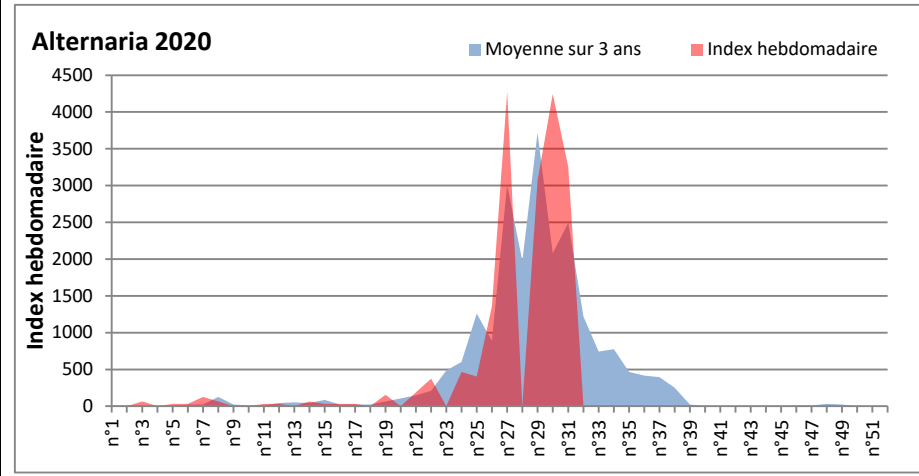

**DONNEES TOUTES MOISSURES**

	Spores	1ère position		2ème position		3ème position		4ème position		TOTAL
		Nom	Qté	Nom	Qté	Nom	Qté	Nom	Qté	
<b>BORDEAUX</b>	Sem en cours	Ascospores	25149	Cladosporium	5629	Aspergillaceae	1117	Ganoderma	773	33736
	Sem-1		/		/		/		/	/
	Sem-2		34495		11433		124		368	51343
<b>DINAN</b>	Sem en cours	Ascospores	42345	Cladosporium	13599	Didymella	1864	Alternaria	1016	60707
	Sem-1		30875		25636		1095		3079	63521
	Sem-2		10887		14973		1541		1097	30888
<b>LYON</b>	Sem en cours	Ascospores	57395	Cladosporium	18958	Alternaria	2371	Basidiospores	893	83287
	Sem-1		20293		9492		2430		732	35965
	Sem-2		/		/		/		/	/
<b>NICE</b>	Sem en cours	Ascospores	18636	Cladosporium	7003	Alternaria	305	Basidiospores	144	26872
	Sem-1		10483		7064		449		449	19757
	Sem-2		24685		6903		155		155	33959
<b>PARIS</b>	Sem en cours	Cladosporium	18817	Ascospores	9238	Alternaria	3255	Didymella	558	35216
	Sem-1		39029		76787		4247		1333	124093
	Sem-2		26505		16554		3069		0	48081
<b>SACLAY</b>	Sem en cours	Ascospores	72549	Cladosporium	27639	Didymella	13962	Alternaria	3948	119819
	Sem-1		9734		19079		0		4212	46245
	Sem-2		68119		22681		0		1987	101132

Les spores d'alternaria sont très allergisantes et sont aussi bien présentes dans l'air comme à Dinan, Lyon, Nice, Paris, Saclay...

RNSA

DONNEES ALTERNARIA - CLADOSPORIUM

AIX EN PROVENCE

ANDORRA

DONNEES ALTERNARIA - CLADOSPORIUM

BORDEAUX

DINAN

DONNEES ALTERNARIA - CLADOSPORIUM

**DONNEES ALTERNARIA - CLADOSPORIUM**

**MELUN**

**MONTLUCON**

DONNEES ALTERNARIA - CLADOSPORIUM

NANTES

NICE

DONNEES ALTERNARIA - CLADOSPORIUM

PARIS

SACLAY

**DONNEES ALTERNARIA - CLADOSPORIUM**

**STRASBOURG**

**TOULOUSE**