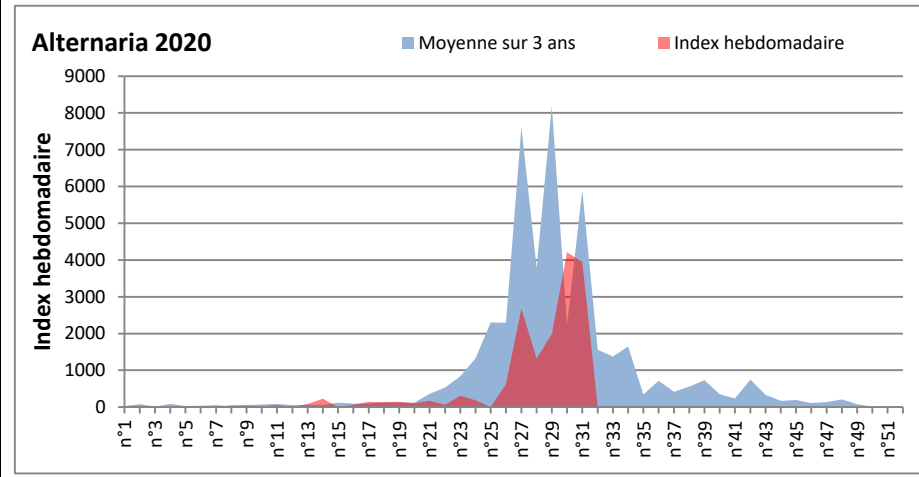

Les spores d'alternaria sont très allergisantes et sont aussi bien présentes dans l'air comme à Dinan, Lyon, Nice, Paris, Saclay...

RNSA

DONNEES ALTERNARIA - CLADOSPORIUM

AIX EN PROVENCE

ANDORRA

DONNEES ALTERNARIA - CLADOSPORIUM

BORDEAUX

DINAN

DONNEES ALTERNARIA - CLADOSPORIUM

**DONNEES ALTERNARIA - CLADOSPORIUM**

**MELUN**

**MONTLUCON**

DONNEES ALTERNARIA - CLADOSPORIUM

NANTES

NICE

DONNEES ALTERNARIA - CLADOSPORIUM

PARIS

SACLAY

**DONNEES ALTERNARIA - CLADOSPORIUM**

**STRASBOURG**

**TOULOUSE**