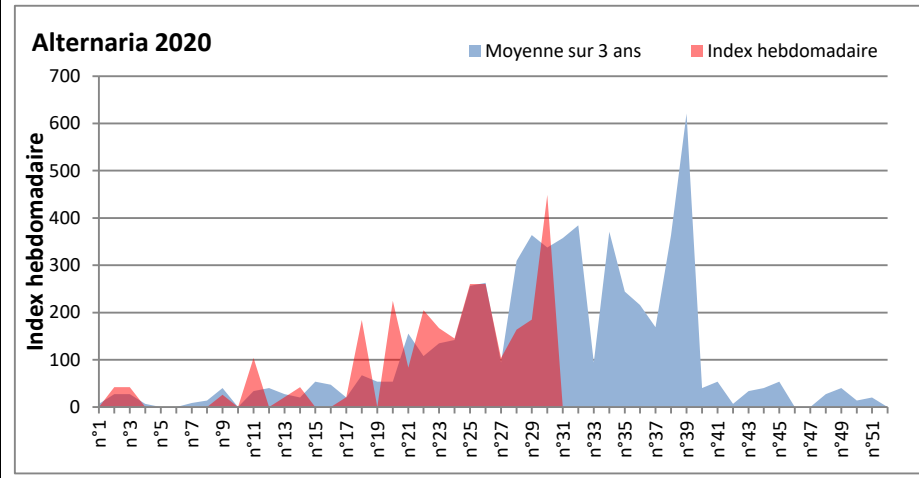

**DONNEES TOUTES MOISSURES**

	Spores	1ère position		2ème position		3ème position		4ème position		TOTAL
		Nom	Qté	Nom	Qté	Nom	Qté	Nom	Qté	
<b>BORDEAUX</b>	Sem en cours	Ascospores	25149	Cladosporium	5629	Aspergillaceae	1117	Ganoderma	773	33736
	Sem-1		/		/		/		/	/
	Sem-2		34495		11433		124		368	51343
<b>DINAN</b>	Sem en cours	Ascospores	42345	Cladosporium	13599	Didymella	1864	Alternaria	1016	60707
	Sem-1		30875		25636		1095		3079	63521
	Sem-2		10887		14973		1541		1097	30888
<b>LYON</b>	Sem en cours	Ascospores	57395	Cladosporium	18958	Alternaria	2371	Basidiospores	893	83287
	Sem-1		20293		9492		2430		732	35965
	Sem-2		/		/		/		/	/
<b>NICE</b>	Sem en cours	Ascospores	18636	Cladosporium	7003	Alternaria	305	Basidiospores	144	26872
	Sem-1		10483		7064		449		449	19757
	Sem-2		24685		6903		155		155	33959
<b>PARIS</b>	Sem en cours	Cladosporium	18817	Ascospores	9238	Alternaria	3255	Didymella	558	35216
	Sem-1		39029		76787		4247		1333	124093
	Sem-2		26505		16554		3069		0	48081
<b>SACLAY</b>	Sem en cours	Ascospores	72549	Cladosporium	27639	Didymella	13962	Alternaria	3948	119819
	Sem-1		9734		19079		0		4212	46245
	Sem-2		68119		22681		0		1987	101132

Les spores d'alternaria sont très allergisantes et sont aussi bien présentes dans l'air comme à Dinan, Lyon, Nice, Paris, Saclay...

RNSA

DONNEES ALTERNARIA - CLADOSPORIUM

AIX EN PROVENCE

ANDORRA

DONNEES ALTERNARIA - CLADOSPORIUM

BORDEAUX

DINAN

DONNEES ALTERNARIA - CLADOSPORIUM

**DONNEES ALTERNARIA - CLADOSPORIUM**

**MELUN**

**MONTLUCON**

DONNEES ALTERNARIA - CLADOSPORIUM

NANTES

NICE

DONNEES ALTERNARIA - CLADOSPORIUM

PARIS

SACLAY

**DONNEES ALTERNARIA - CLADOSPORIUM**

**STRASBOURG**

**TOULOUSE**