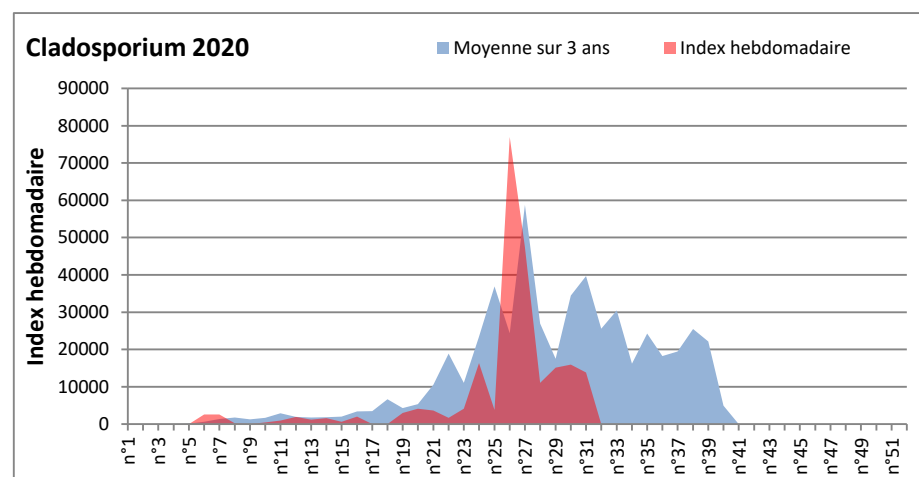

Les spores d'alternaria sont très allergisantes et sont aussi bien présentes dans l'air comme à Dinan, Lyon, Nice, Paris, Saclay...

RNSA

DONNEES ALTERNARIA - CLADOSPORIUM

AIX EN PROVENCE

ANDORRA

DONNEES ALTERNARIA - CLADOSPORIUM

BORDEAUX

DINAN

DONNEES ALTERNARIA - CLADOSPORIUM

**DONNEES ALTERNARIA - CLADOSPORIUM**

**MELUN**

**MONTLUCON**

DONNEES ALTERNARIA - CLADOSPORIUM

NANTES

NICE

DONNEES ALTERNARIA - CLADOSPORIUM

PARIS

SACLAY

**DONNEES ALTERNARIA - CLADOSPORIUM**

**STRASBOURG**

**TOULOUSE**