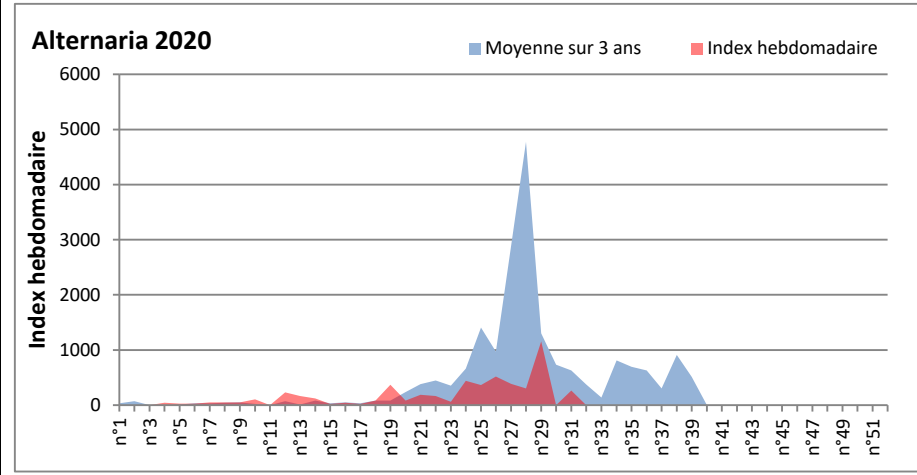

DONNEES ALTERNARIA - CLADOSPORIUM

BORDEAUX