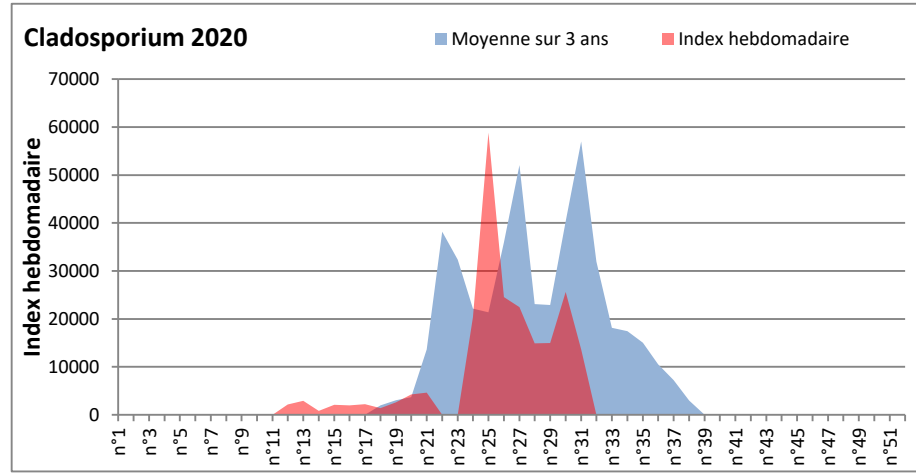

DONNEES ALTERNARIA - CLADOSPORIUM

BORDEAUX

DINAN