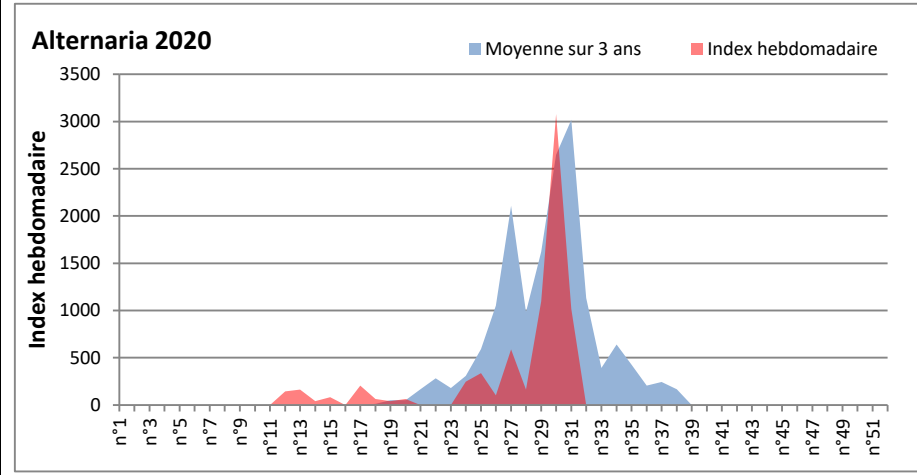

DONNEES ALTERNARIA - CLADOSPORIUM

BORDEAUX

DINAN