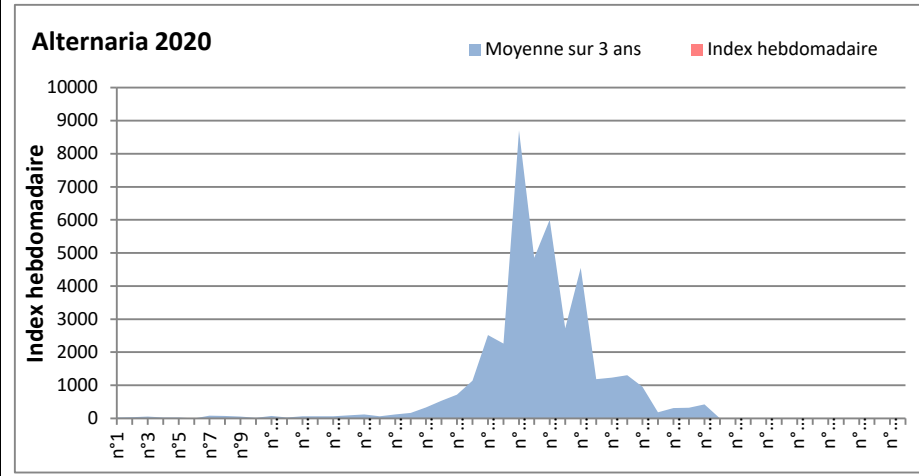

Les spores d'alternaria sont très allergisantes et sont aussi bien présentes dans l'air comme à Dinan, Lyon, Nice, Paris, Saclay...

RNSA

DONNEES ALTERNARIA - CLADOSPORIUM

AIX EN PROVENCE

ANDORRA

DONNEES ALTERNARIA - CLADOSPORIUM

BORDEAUX

DINAN

DONNEES ALTERNARIA - CLADOSPORIUM

**DONNEES ALTERNARIA - CLADOSPORIUM**

**MELUN**

**MONTLUCON**

DONNEES ALTERNARIA - CLADOSPORIUM

NANTES

NICE

DONNEES ALTERNARIA - CLADOSPORIUM

PARIS

SACLAY

**DONNEES ALTERNARIA - CLADOSPORIUM**

**STRASBOURG**

**TOULOUSE**