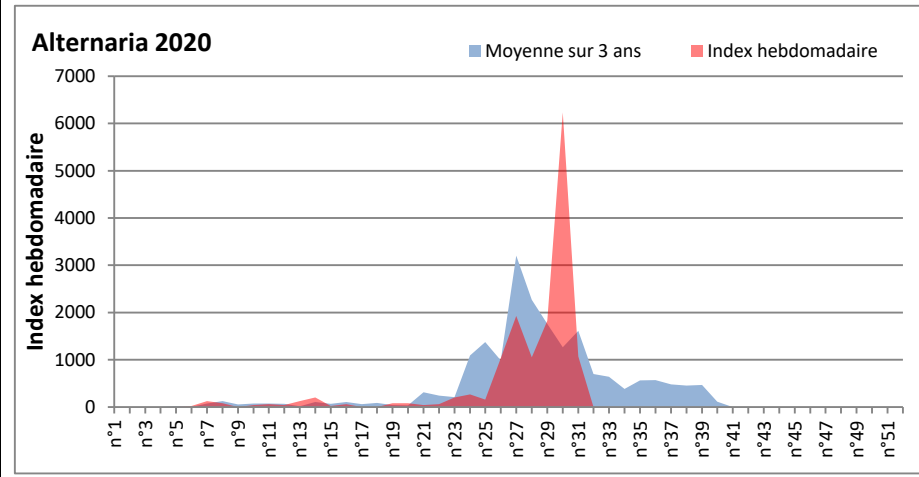

**DONNEES TOUTES MOISSURES**

	Spores	1ère position		2ème position		3ème position		4ème position		TOTAL
		Nom	Qté	Nom	Qté	Nom	Qté	Nom	Qté	
<b>BORDEAUX</b>	Sem en cours	Ascospores	25149	Cladosporium	5629	Aspergillaceae	1117	Ganoderma	773	33736
	Sem-1		/		/		/		/	/
	Sem-2		34495		11433		124		368	51343
<b>DINAN</b>	Sem en cours	Ascospores	42345	Cladosporium	13599	Didymella	1864	Alternaria	1016	60707
	Sem-1		30875		25636		1095		3079	63521
	Sem-2		10887		14973		1541		1097	30888
<b>LYON</b>	Sem en cours	Ascospores	57395	Cladosporium	18958	Alternaria	2371	Basidiospores	893	83287
	Sem-1		20293		9492		2430		732	35965
	Sem-2		/		/		/		/	/
<b>NICE</b>	Sem en cours	Ascospores	18636	Cladosporium	7003	Alternaria	305	Basidiospores	144	26872
	Sem-1		10483		7064		449		449	19757
	Sem-2		24685		6903		155		155	33959
<b>PARIS</b>	Sem en cours	Cladosporium	18817	Ascospores	9238	Alternaria	3255	Didymella	558	35216
	Sem-1		39029		76787		4247		1333	124093
	Sem-2		26505		16554		3069		0	48081
<b>SACLAY</b>	Sem en cours	Ascospores	72549	Cladosporium	27639	Didymella	13962	Alternaria	3948	119819
	Sem-1		9734		19079		0		4212	46245
	Sem-2		68119		22681		0		1987	101132

Les spores d'alternaria sont très allergisantes et sont aussi bien présentes dans l'air comme à Dinan, Lyon, Nice, Paris, Saclay...

RNSA

DONNEES ALTERNARIA - CLADOSPORIUM

AIX EN PROVENCE

ANDORRA

DONNEES ALTERNARIA - CLADOSPORIUM

BORDEAUX

DINAN

DONNEES ALTERNARIA - CLADOSPORIUM

**DONNEES ALTERNARIA - CLADOSPORIUM**

**MELUN**

**MONTLUCON**

DONNEES ALTERNARIA - CLADOSPORIUM

NANTES

NICE

DONNEES ALTERNARIA - CLADOSPORIUM

PARIS

SACLAY

**DONNEES ALTERNARIA - CLADOSPORIUM**

**STRASBOURG**

**TOULOUSE**