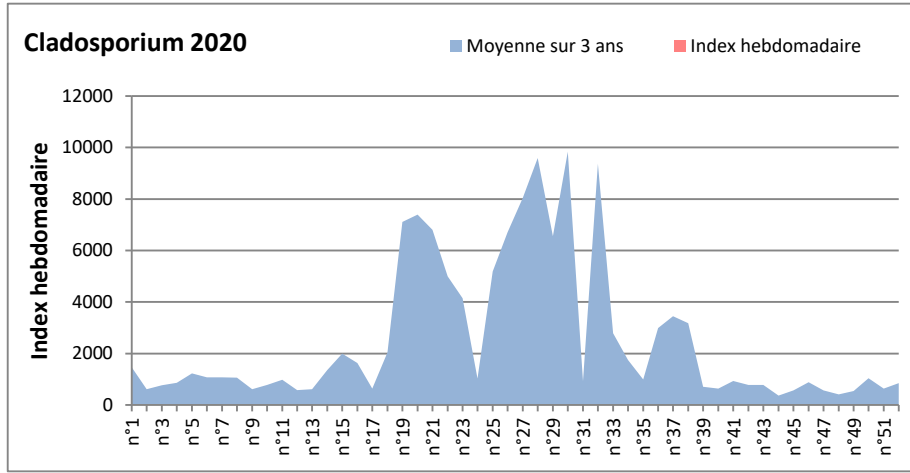

**DONNEES TOUTES MOISSURES**

	Spores	1ère position		2ème position		3ème position		4ème position		TOTAL
		Nom	Qté	Nom	Qté	Nom	Qté	Nom	Qté	
<b>BORDEAUX</b>	Sem en cours	Ascospores	25149	Cladosporium	5629	Aspergillaceae	1117	Ganoderma	773	33736
	Sem-1		/		/		/		/	/
	Sem-2		34495		11433		124		368	51343
<b>DINAN</b>	Sem en cours	Ascospores	42345	Cladosporium	13599	Didymella	1864	Alternaria	1016	60707
	Sem-1		30875		25636		1095		3079	63521
	Sem-2		10887		14973		1541		1097	30888
<b>LYON</b>	Sem en cours	Ascospores	57395	Cladosporium	18958	Alternaria	2371	Basidiospores	893	83287
	Sem-1		20293		9492		2430		732	35965
	Sem-2		/		/		/		/	/
<b>NICE</b>	Sem en cours	Ascospores	18636	Cladosporium	7003	Alternaria	305	Basidiospores	144	26872
	Sem-1		10483		7064		449		449	19757
	Sem-2		24685		6903		155		155	33959
<b>PARIS</b>	Sem en cours	Cladosporium	18817	Ascospores	9238	Alternaria	3255	Didymella	558	35216
	Sem-1		39029		76787		4247		1333	124093
	Sem-2		26505		16554		3069		0	48081
<b>SACLAY</b>	Sem en cours	Ascospores	72549	Cladosporium	27639	Didymella	13962	Alternaria	3948	119819
	Sem-1		9734		19079		0		4212	46245
	Sem-2		68119		22681		0		1987	101132

**COMMENTAIRE :** Les ascospores et les cladosporium sont en tête du classement des spores de moisissures.

Les allergiques doivent redoubler de prudence surtout après des journées plus humides et orageuses.

Les spores d'alternaria sont très allergisantes et sont aussi bien présentes dans l'air comme à Dinan, Lyon, Nice, Paris, Saclay...

RNSA

DONNEES ALTERNARIA - CLADOSPORIUM

AIX EN PROVENCE

ANDORRA

DONNEES ALTERNARIA - CLADOSPORIUM