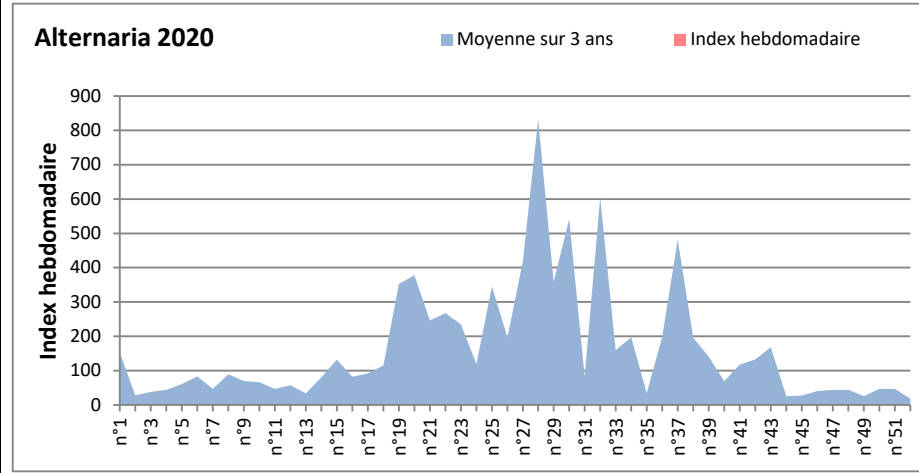

**DONNEES TOUTES MOISSURES**

	Spores	1ère position		2ème position		3ème position		4ème position		TOTAL
		Nom	Qté	Nom	Qté	Nom	Qté	Nom	Qté	
<b>BORDEAUX</b>	Sem en cours	Ascospores	25149	Cladosporium	5629	Aspergillaceae	1117	Ganoderma	773	33736
	Sem-1		/		/		/		/	/
	Sem-2		34495		11433		124		368	51343
<b>DINAN</b>	Sem en cours	Ascospores	42345	Cladosporium	13599	Didymella	1864	Alternaria	1016	60707
	Sem-1		30875		25636		1095		3079	63521
	Sem-2		10887		14973		1541		1097	30888
<b>LYON</b>	Sem en cours	Ascospores	57395	Cladosporium	18958	Alternaria	2371	Basidiospores	893	83287
	Sem-1		20293		9492		2430		732	35965
	Sem-2		/		/		/		/	/
<b>NICE</b>	Sem en cours	Ascospores	18636	Cladosporium	7003	Alternaria	305	Basidiospores	144	26872
	Sem-1		10483		7064		449		449	19757
	Sem-2		24685		6903		155		155	33959
<b>PARIS</b>	Sem en cours	Cladosporium	18817	Ascospores	9238	Alternaria	3255	Didymella	558	35216
	Sem-1		39029		76787		4247		1333	124093
	Sem-2		26505		16554		3069		0	48081
<b>SACLAY</b>	Sem en cours	Ascospores	72549	Cladosporium	27639	Didymella	13962	Alternaria	3948	119819
	Sem-1		9734		19079		0		4212	46245
	Sem-2		68119		22681		0		1987	101132

**COMMENTAIRE :** Les ascospores et les cladosporium sont en tête du classement des spores de moisissures.

Les allergiques doivent redoubler de prudence surtout après des journées plus humides et orageuses.

Les spores d'alternaria sont très allergisantes et sont aussi bien présentes dans l'air comme à Dinan, Lyon, Nice, Paris, Saclay...

RNSA

DONNEES ALTERNARIA - CLADOSPORIUM

AIX EN PROVENCE

ANDORRA

DONNEES ALTERNARIA - CLADOSPORIUM