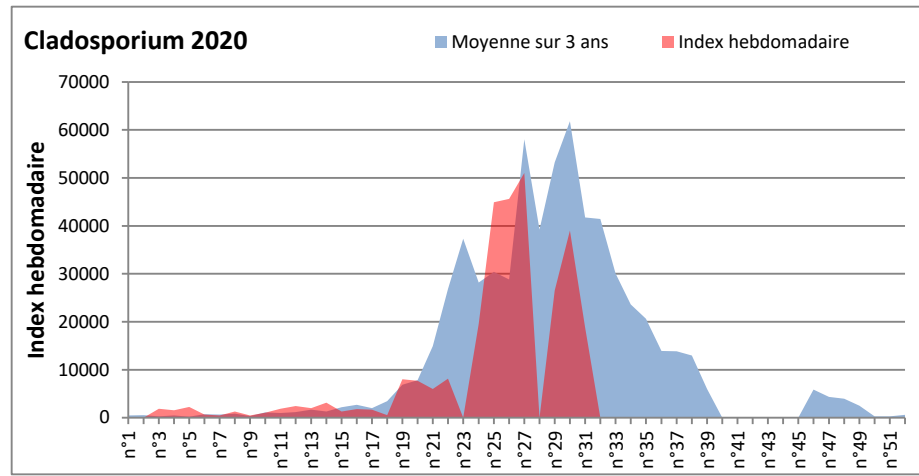

**COMMENTAIRE :** Les ascospores et les cladosporium sont en tête du classement des spores de moisissures.

Les allergiques doivent redoubler de prudence surtout après des journées plus humides et orageuses.

Les spores d'alternaria sont très allergisantes et sont aussi bien présentes dans l'air comme à Dinan, Lyon, Nice, Paris, Saclay...

RNSA

DONNEES ALTERNARIA - CLADOSPORIUM

AIX EN PROVENCE

ANDORRA

DONNEES ALTERNARIA - CLADOSPORIUM

BORDEAUX

DINAN

DONNEES ALTERNARIA - CLADOSPORIUM

**DONNEES ALTERNARIA - CLADOSPORIUM**

**MELUN**

**MONTLUCON**

DONNEES ALTERNARIA - CLADOSPORIUM

NANTES

NICE

DONNEES ALTERNARIA - CLADOSPORIUM

PARIS

SACLAY

**DONNEES ALTERNARIA - CLADOSPORIUM**

**STRASBOURG**

**TOULOUSE**