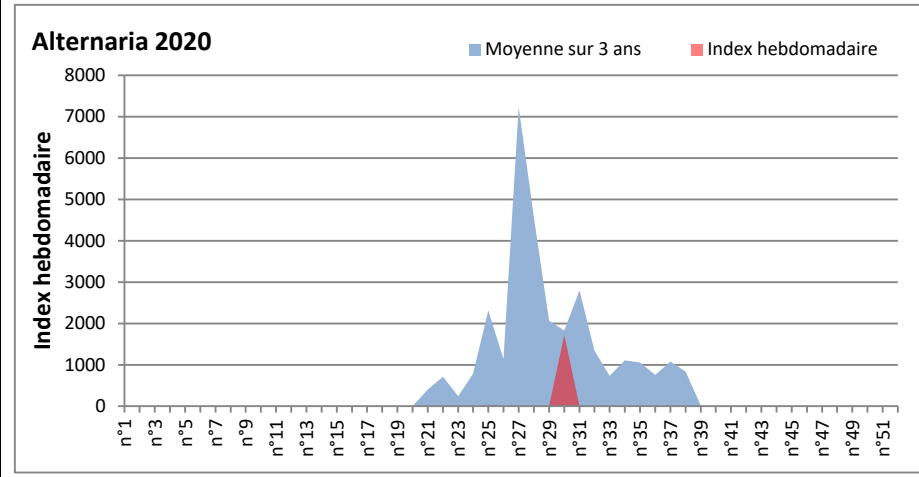

Les spores d'alternaria sont très allergisantes et sont aussi bien présentes dans l'air comme à Dinan, Lyon, Nice, Paris, Saclay...

RNSA

DONNEES ALTERNARIA - CLADOSPORIUM

AIX EN PROVENCE

ANDORRA

DONNEES ALTERNARIA - CLADOSPORIUM

BORDEAUX

DINAN

DONNEES ALTERNARIA - CLADOSPORIUM

**DONNEES ALTERNARIA - CLADOSPORIUM**

**MELUN**

**MONTLUCON**

DONNEES ALTERNARIA - CLADOSPORIUM

NANTES

NICE

DONNEES ALTERNARIA - CLADOSPORIUM

PARIS

SACLAY

**DONNEES ALTERNARIA - CLADOSPORIUM**

**STRASBOURG**

**TOULOUSE**