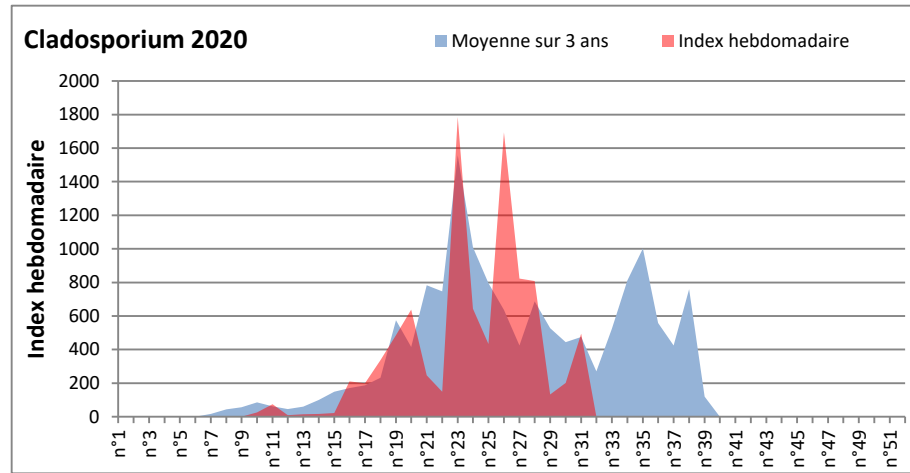

**DONNEES TOUTES MOISSURES**

	Spores	1ère position		2ème position		3ème position		4ème position		TOTAL
		Nom	Qté	Nom	Qté	Nom	Qté	Nom	Qté	
<b>BORDEAUX</b>	Sem en cours	Ascospores	25149	Cladosporium	5629	Aspergillaceae	1117	Ganoderma	773	33736
	Sem-1		/		/		/		/	/
	Sem-2		34495		11433		124		368	51343
<b>DINAN</b>	Sem en cours	Ascospores	42345	Cladosporium	13599	Didymella	1864	Alternaria	1016	60707
	Sem-1		30875		25636		1095		3079	63521
	Sem-2		10887		14973		1541		1097	30888
<b>LYON</b>	Sem en cours	Ascospores	57395	Cladosporium	18958	Alternaria	2371	Basidiospores	893	83287
	Sem-1		20293		9492		2430		732	35965
	Sem-2		/		/		/		/	/
<b>NICE</b>	Sem en cours	Ascospores	18636	Cladosporium	7003	Alternaria	305	Basidiospores	144	26872
	Sem-1		10483		7064		449		449	19757
	Sem-2		24685		6903		155		155	33959
<b>PARIS</b>	Sem en cours	Cladosporium	18817	Ascospores	9238	Alternaria	3255	Didymella	558	35216
	Sem-1		39029		76787		4247		1333	124093
	Sem-2		26505		16554		3069		0	48081
<b>SACLAY</b>	Sem en cours	Ascospores	72549	Cladosporium	27639	Didymella	13962	Alternaria	3948	119819
	Sem-1		9734		19079		0		4212	46245
	Sem-2		68119		22681		0		1987	101132

**COMMENTAIRE :** Les ascospores et les cladosporium sont en tête du classement des spores de moisissures.

Les allergiques doivent redoubler de prudence surtout après des journées plus humides et orageuses.

Les spores d'alternaria sont très allergisantes et sont aussi bien présentes dans l'air comme à Dinan, Lyon, Nice, Paris, Saclay...

RNSA

DONNEES ALTERNARIA - CLADOSPORIUM

AIX EN PROVENCE

ANDORRA

DONNEES ALTERNARIA - CLADOSPORIUM

BORDEAUX

DINAN

DONNEES ALTERNARIA - CLADOSPORIUM

**DONNEES ALTERNARIA - CLADOSPORIUM**

**MELUN**

**MONTLUCON**

DONNEES ALTERNARIA - CLADOSPORIUM

NANTES