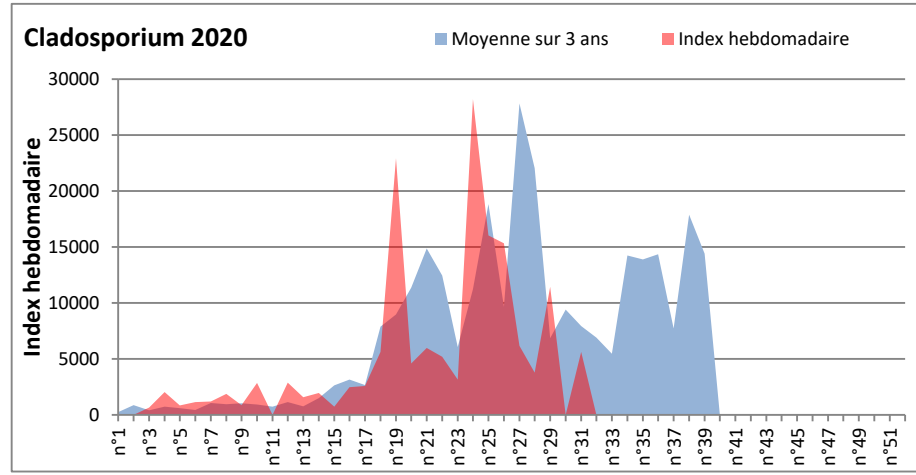

**DONNEES TOUTES MOISSURES**

	Spores	1ère position		2ème position		3ème position		4ème position		TOTAL
		Nom	Qté	Nom	Qté	Nom	Qté	Nom	Qté	
<b>BORDEAUX</b>	Sem en cours	Ascospores	25149	Cladosporium	5629	Aspergillaceae	1117	Ganoderma	773	33736
	Sem-1		/		/		/		/	/
	Sem-2		34495		11433		124		368	51343
<b>DINAN</b>	Sem en cours	Ascospores	42345	Cladosporium	13599	Didymella	1864	Alternaria	1016	60707
	Sem-1		30875		25636		1095		3079	63521
	Sem-2		10887		14973		1541		1097	30888
<b>LYON</b>	Sem en cours	Ascospores	57395	Cladosporium	18958	Alternaria	2371	Basidiospores	893	83287
	Sem-1		20293		9492		2430		732	35965
	Sem-2		/		/		/		/	/
<b>NICE</b>	Sem en cours	Ascospores	18636	Cladosporium	7003	Alternaria	305	Basidiospores	144	26872
	Sem-1		10483		7064		449		449	19757
	Sem-2		24685		6903		155		155	33959
<b>PARIS</b>	Sem en cours	Cladosporium	18817	Ascospores	9238	Alternaria	3255	Didymella	558	35216
	Sem-1		39029		76787		4247		1333	124093
	Sem-2		26505		16554		3069		0	48081
<b>SACLAY</b>	Sem en cours	Ascospores	72549	Cladosporium	27639	Didymella	13962	Alternaria	3948	119819
	Sem-1		9734		19079		0		4212	46245
	Sem-2		68119		22681		0		1987	101132

**COMMENTAIRE :** Les ascospores et les cladosporium sont en tête du classement des spores de moisissures.

Les allergiques doivent redoubler de prudence surtout après des journées plus humides et orageuses.

Les spores d'alternaria sont très allergisantes et sont aussi bien présentes dans l'air comme à Dinan, Lyon, Nice, Paris, Saclay...

RNSA

DONNEES ALTERNARIA - CLADOSPORIUM

AIX EN PROVENCE

ANDORRA

DONNEES ALTERNARIA - CLADOSPORIUM

BORDEAUX

DINAN

DONNEES ALTERNARIA - CLADOSPORIUM

**DONNEES ALTERNARIA - CLADOSPORIUM**

**MELUN**

**MONTLUCON**

DONNEES ALTERNARIA - CLADOSPORIUM

NANTES