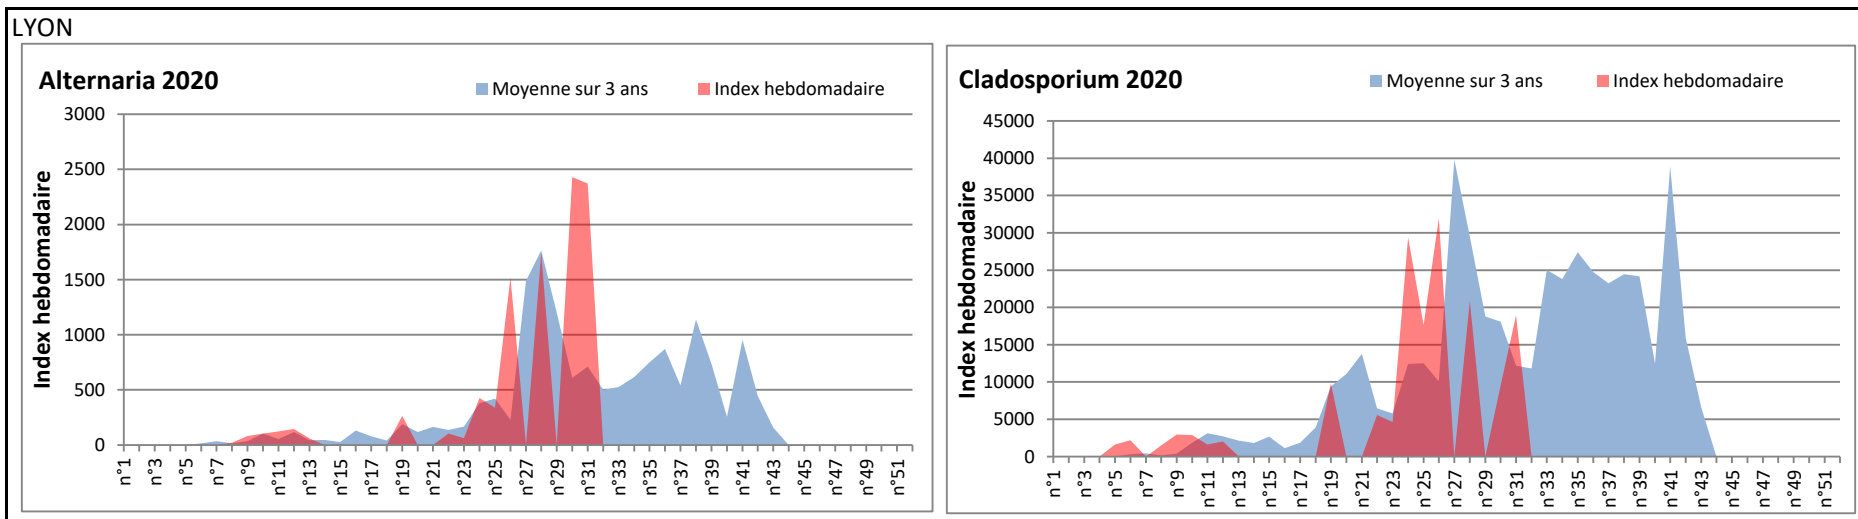

**COMMENTAIRE :** Les ascospores et les cladosporium sont en tête du classement des spores de moisissures.

Les allergiques doivent redoubler de prudence surtout après des journées plus humides et orageuses.

Les spores d'alternaria sont très allergisantes et sont aussi bien présentes dans l'air comme à Dinan, Lyon, Nice, Paris, Saclay...

RNSA

DONNEES ALTERNARIA - CLADOSPORIUM

AIX EN PROVENCE

ANDORRA

DONNEES ALTERNARIA - CLADOSPORIUM

BORDEAUX

DINAN

DONNEES ALTERNARIA - CLADOSPORIUM

**DONNEES ALTERNARIA - CLADOSPORIUM**

**MELUN**

**MONTLUCON**

DONNEES ALTERNARIA - CLADOSPORIUM

NANTES

NICE

DONNEES ALTERNARIA - CLADOSPORIUM

PARIS

SACLAY

**DONNEES ALTERNARIA - CLADOSPORIUM**

**STRASBOURG**

**TOULOUSE**