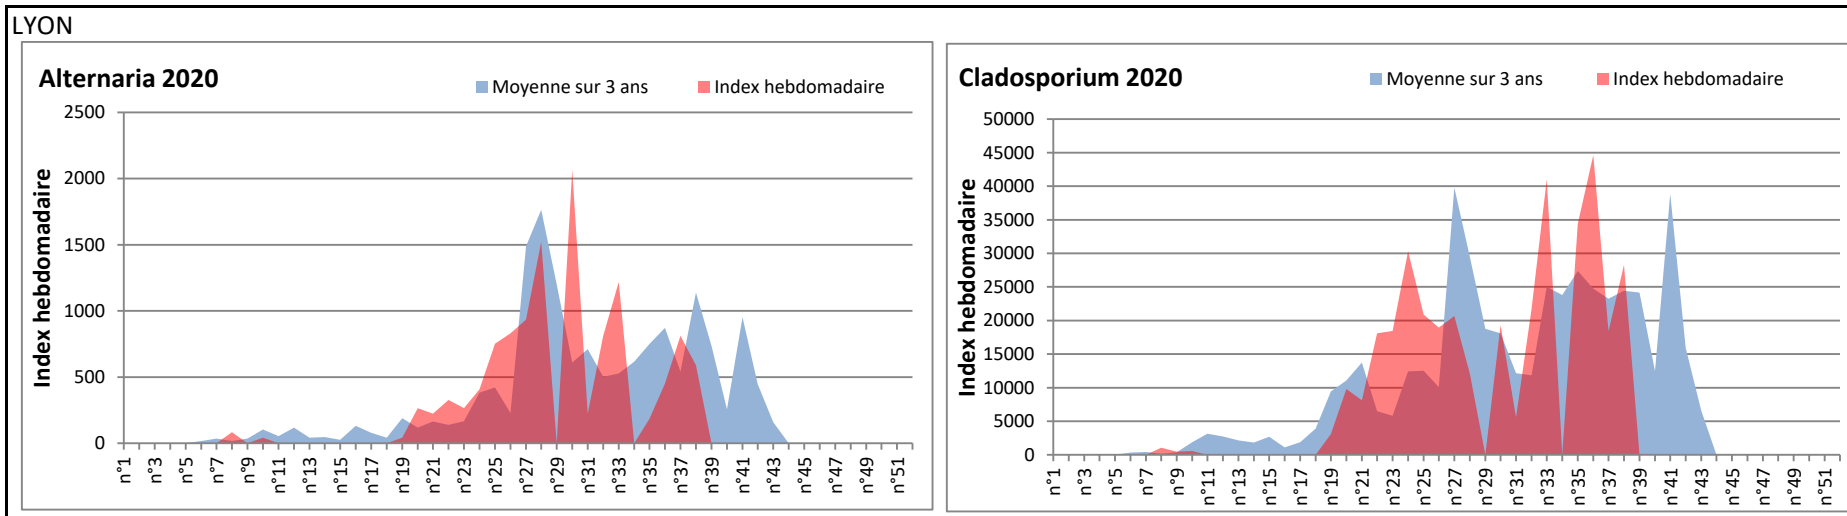

DONNEES TOUTES MOISSURES

	Spores		1ère position		2ème position		3ème position		4ème position		TOTAL
			Nom	Qté	Nom	Qté	Nom	Qté	Nom	Qté	
BORDEAUX	Sem en cours	Ascospores	/	Cladosporium	/	Ganoderma	/	Pithomyces	/	/	/
	Sem-1		26322		21510		1986		1317	55896	
	Sem-2		15377		11656		1399		1095	31221	
DINAN	Sem en cours	Cladosporium	/	Ascospores	/	Basidiospores	/	Ganoderma	/	/	/
	Sem-1		/		/		/		/	/	
	Sem-2		12789		8905		1256		812	24993	
LYON	Sem en cours	Cladosporium	/	Ascospores	/	Tilletiopsis	/	Myxomycetes	/	/	/
	Sem-1		28285		27293		1883		651	61430	
	Sem-2		18412		14164		184		327	36768	
NICE	Sem en cours	Ascospores	77789	Cladosporium	17644	Tilletiopsis	5121	Aspergillaceae	752	104001	
	Sem-1		26565		17241		144		142	47475	
	Sem-2		18919		16976		205		1238	39888	
PARIS	Sem en cours	Cladosporium	/	Ascospores	/	Basidiospores	/	Ustilago	/	/	/
	Sem-1		/		/		/		/	/	
	Sem-2		9269		2108		1643		806	14446	
SACLAY	Sem en cours	Cladosporium	24779	Ascospores	15141	Alternaria	980	Basidiospores	851	44309	
	Sem-1		24416		16733		1211		877	46392	
	Sem-2		9076		2008		492		928	14316	

COMMENTAIRE : Les Ascospores et les Cladosporium restent très présents dans l'air et gardent la tête du classement.
Le temps plus humide favorise la hausse des concentrations de spores de moisissures dans l'air.

RNSA

DONNEES ALTERNARIA - CLADOSPORIUM

AIX EN PROVENCE

ANDORRA

DONNEES ALTERNARIA - CLADOSPORIUM

BORDEAUX

DINAN

DONNEES ALTERNARIA - CLADOSPORIUM

DONNEES ALTERNARIA - CLADOSPORIUM

MELUN

MONTLUCON

DONNEES ALTERNARIA - CLADOSPORIUM

NANTES

NICE

DONNEES ALTERNARIA - CLADOSPORIUM

PARIS