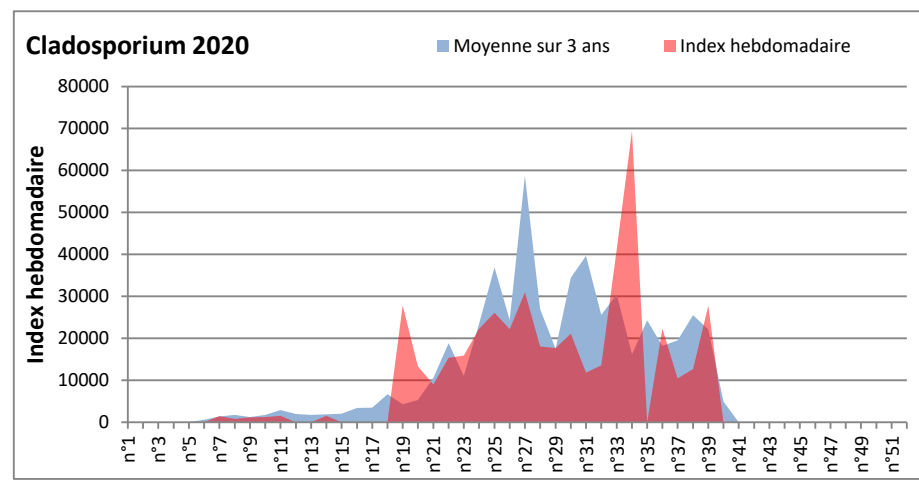

DONNEES ALTERNARIA - CLADOSPORIUM

MELUN

MONTLUCON