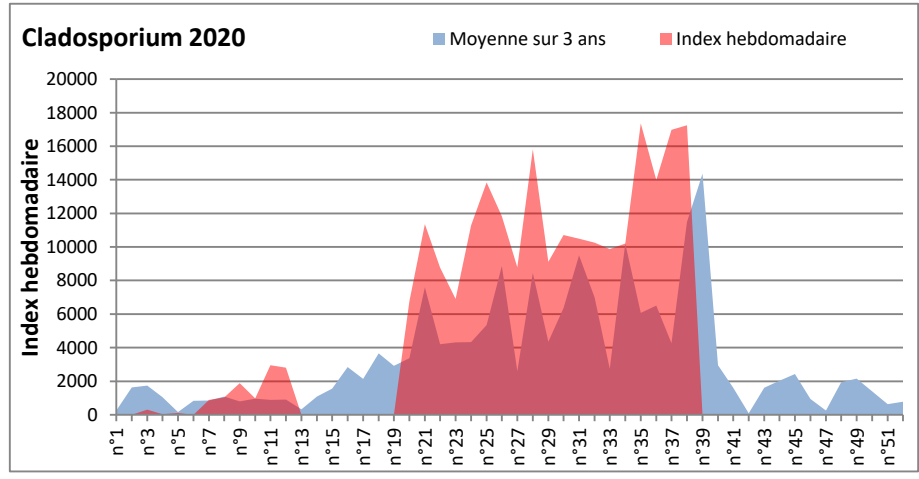

DONNEES TOUTES MOISSURES

	Spores		1ère position		2ème position		3ème position		4ème position		TOTAL
			Nom	Qté	Nom	Qté	Nom	Qté	Nom	Qté	
BORDEAUX	Sem en cours	Ascospores	/	Cladosporium	/	Ganoderma	/	Pithomyces	/	/	/
	Sem-1		26322		21510		1986		1317	55896	
	Sem-2		15377		11656		1399		1095	31221	
DINAN	Sem en cours	Cladosporium	/	Ascospores	/	Basidiospores	/	Ganoderma	/	/	/
	Sem-1		/		/		/		/	/	
	Sem-2		12789		8905		1256		812	24993	
LYON	Sem en cours	Cladosporium	/	Ascospores	/	Tilletiopsis	/	Myxomycetes	/	/	/
	Sem-1		28285		27293		1883		651	61430	
	Sem-2		18412		14164		184		327	36768	
NICE	Sem en cours	Ascospores	77789	Cladosporium	17644	Tilletiopsis	5121	Aspergillaceae	752	104001	
	Sem-1		26565		17241		144		142	47475	
	Sem-2		18919		16976		205		1238	39888	
PARIS	Sem en cours	Cladosporium	/	Ascospores	/	Basidiospores	/	Ustilago	/	/	/
	Sem-1		/		/		/		/	/	
	Sem-2		9269		2108		1643		806	14446	
SACLAY	Sem en cours	Cladosporium	24779	Ascospores	15141	Alternaria	980	Basidiospores	851	44309	
	Sem-1		24416		16733		1211		877	46392	
	Sem-2		9076		2008		492		928	14316	

RNSA

DONNEES ALTERNARIA - CLADOSPORIUM

AIX EN PROVENCE

ANDORRA

DONNEES ALTERNARIA - CLADOSPORIUM

BORDEAUX

DINAN

DONNEES ALTERNARIA - CLADOSPORIUM

DONNEES ALTERNARIA - CLADOSPORIUM

MELUN

MONTLUCON

DONNEES ALTERNARIA - CLADOSPORIUM

NANTES

NICE

DONNEES ALTERNARIA - CLADOSPORIUM

PARIS

SACLAY

DONNEES ALTERNARIA - CLADOSPORIUM

STRASBOURG

TOULOUSE