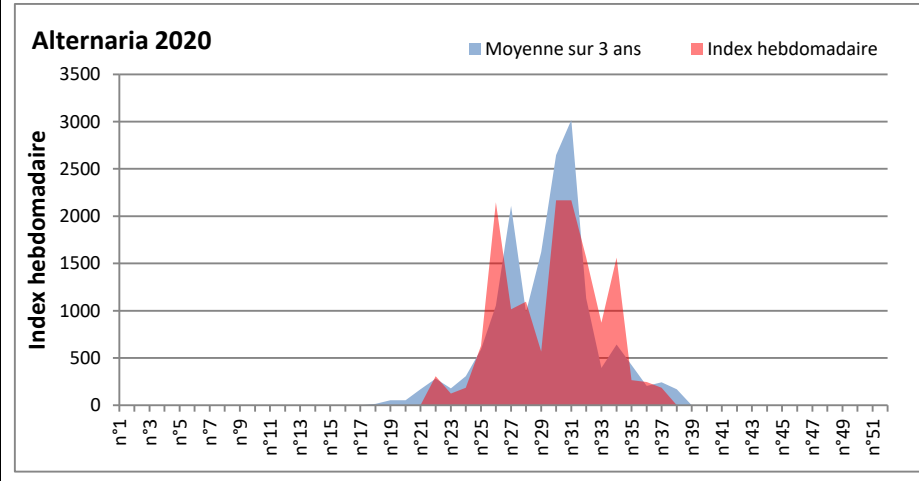

DONNEES TOUTES MOISSURES

	Spores		1ère position		2ème position		3ème position		4ème position		TOTAL
			Nom	Qté	Nom	Qté	Nom	Qté	Nom	Qté	
BORDEAUX	Sem en cours	Ascospores	/	Cladosporium	/	Ganoderma	/	Pithomyces	/	/	/
	Sem-1		26322		21510		1986		1317	55896	
	Sem-2		15377		11656		1399		1095	31221	
DINAN	Sem en cours	Cladosporium	/	Ascospores	/	Basidiospores	/	Ganoderma	/	/	/
	Sem-1		/		/		/		/	/	
	Sem-2		12789		8905		1256		812	24993	
LYON	Sem en cours	Cladosporium	/	Ascospores	/	Tilletiopsis	/	Myxomycetes	/	/	/
	Sem-1		28285		27293		1883		651	61430	
	Sem-2		18412		14164		184		327	36768	
NICE	Sem en cours	Ascospores	77789	Cladosporium	17644	Tilletiopsis	5121	Aspergillaceae	752	104001	
	Sem-1		26565		17241		144		142	47475	
	Sem-2		18919		16976		205		1238	39888	
PARIS	Sem en cours	Cladosporium	/	Ascospores	/	Basidiospores	/	Ustilago	/	/	/
	Sem-1		/		/		/		/	/	
	Sem-2		9269		2108		1643		806	14446	
SACLAY	Sem en cours	Cladosporium	24779	Ascospores	15141	Alternaria	980	Basidiospores	851	44309	
	Sem-1		24416		16733		1211		877	46392	
	Sem-2		9076		2008		492		928	14316	

RNSA

DONNEES ALTERNARIA - CLADOSPORIUM

AIX EN PROVENCE

ANDORRA

DONNEES ALTERNARIA - CLADOSPORIUM

BORDEAUX

DINAN

DONNEES ALTERNARIA - CLADOSPORIUM

DONNEES ALTERNARIA - CLADOSPORIUM

MELUN

MONTLUCON

DONNEES ALTERNARIA - CLADOSPORIUM

NANTES

NICE

DONNEES ALTERNARIA - CLADOSPORIUM

PARIS