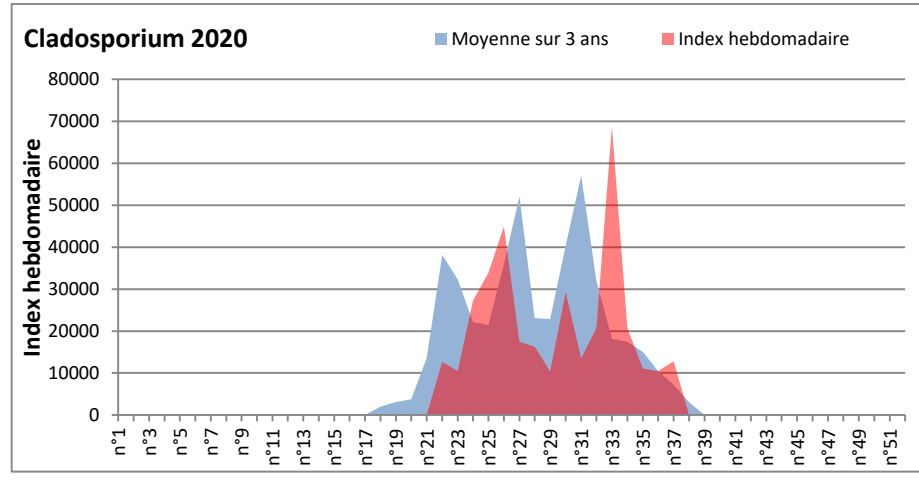

DONNEES TOUTES MOISSURES

	Spores		1ère position		2ème position		3ème position		4ème position		TOTAL
			Nom	Qté	Nom	Qté	Nom	Qté	Nom	Qté	
BORDEAUX	Sem en cours	Ascospores	/	Cladosporium	/	Ganoderma	/	Pithomyces	/	/	/
	Sem-1		26322		21510		1986		1317	55896	
	Sem-2		15377		11656		1399		1095	31221	
DINAN	Sem en cours	Cladosporium	/	Ascospores	/	Basidiospores	/	Ganoderma	/	/	/
	Sem-1		/		/		/		/	/	
	Sem-2		12789		8905		1256		812	24993	
LYON	Sem en cours	Cladosporium	/	Ascospores	/	Tilletiopsis	/	Myxomycetes	/	/	/
	Sem-1		28285		27293		1883		651	61430	
	Sem-2		18412		14164		184		327	36768	
NICE	Sem en cours	Ascospores	77789	Cladosporium	17644	Tilletiopsis	5121	Aspergillaceae	752	104001	
	Sem-1		26565		17241		144		142	47475	
	Sem-2		18919		16976		205		1238	39888	
PARIS	Sem en cours	Cladosporium	/	Ascospores	/	Basidiospores	/	Ustilago	/	/	/
	Sem-1		/		/		/		/	/	
	Sem-2		9269		2108		1643		806	14446	
SACLAY	Sem en cours	Cladosporium	24779	Ascospores	15141	Alternaria	980	Basidiospores	851	44309	
	Sem-1		24416		16733		1211		877	46392	
	Sem-2		9076		2008		492		928	14316	

RNSA

DONNEES ALTERNARIA - CLADOSPORIUM

AIX EN PROVENCE

ANDORRA

DONNEES ALTERNARIA - CLADOSPORIUM

BORDEAUX

DINAN

DONNEES ALTERNARIA - CLADOSPORIUM