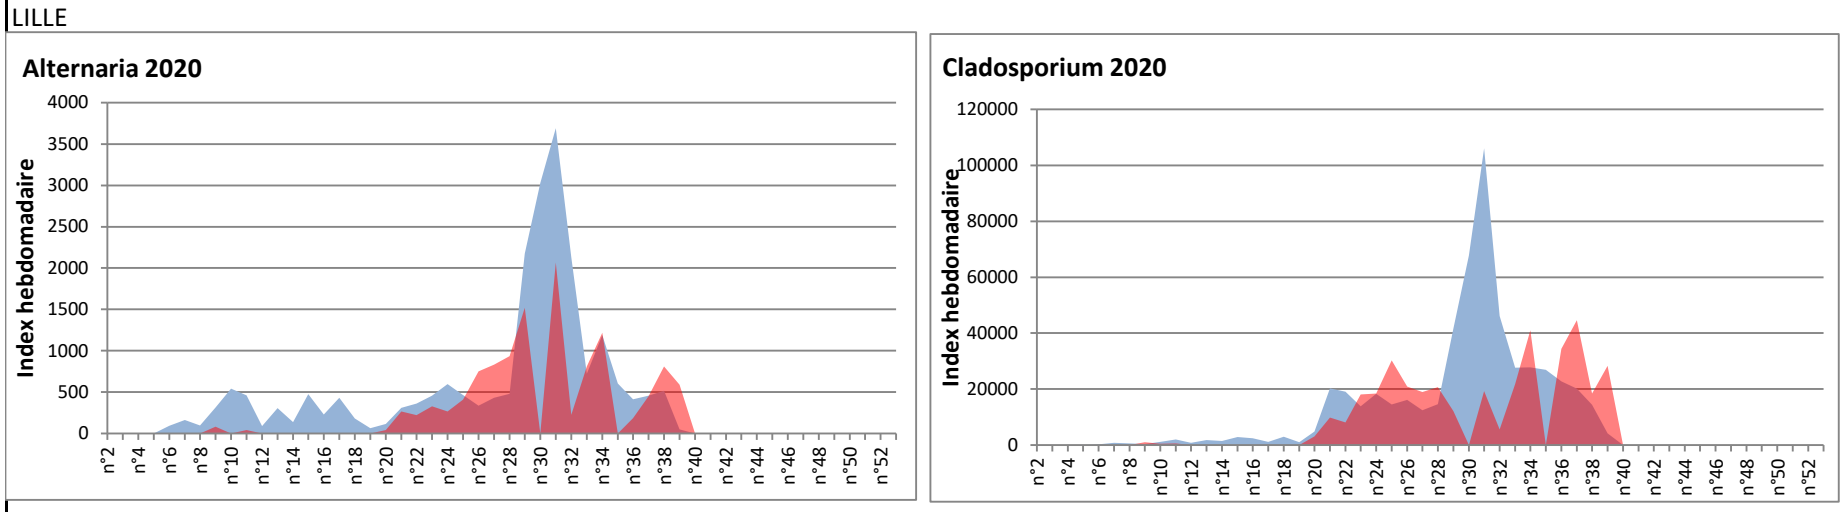

DONNEES TOUTES MOISSURES

	Spores		1ère position		2ème position		3ème position		4ème position		TOTAL
			Nom	Qté	Nom	Qté	Nom	Qté	Nom	Qté	
BORDEAUX	Sem en cours	Ascospores	/	Cladosporium	/	Ganoderma	/	Pithomyces	/	/	/
	Sem-1		26322		21510		1986		1317	55896	
	Sem-2		15377		11656		1399		1095	31221	
DINAN	Sem en cours	Cladosporium	/	Ascospores	/	Basidiospores	/	Ganoderma	/	/	/
	Sem-1		/		/		/		/	/	
	Sem-2		12789		8905		1256		812	24993	
LYON	Sem en cours	Cladosporium	/	Ascospores	/	Tilletiopsis	/	Myxomycetes	/	/	/
	Sem-1		28285		27293		1883		651	61430	
	Sem-2		18412		14164		184		327	36768	
NICE	Sem en cours	Ascospores	77789	Cladosporium	17644	Tilletiopsis	5121	Aspergillaceae	752	104001	
	Sem-1		26565		17241		144		142	47475	
	Sem-2		18919		16976		205		1238	39888	
PARIS	Sem en cours	Cladosporium	/	Ascospores	/	Basidiospores	/	Ustilago	/	/	/
	Sem-1		/		/		/		/	/	
	Sem-2		9269		2108		1643		806	14446	
SACLAY	Sem en cours	Cladosporium	24779	Ascospores	15141	Alternaria	980	Basidiospores	851	44309	
	Sem-1		24416		16733		1211		877	46392	
	Sem-2		9076		2008		492		928	14316	

RNSA

DONNEES ALTERNARIA - CLADOSPORIUM

AIX EN PROVENCE

ANDORRA

DONNEES ALTERNARIA - CLADOSPORIUM

BORDEAUX

DINAN

DONNEES ALTERNARIA - CLADOSPORIUM

DONNEES ALTERNARIA - CLADOSPORIUM

MELUN

MONTLUCON

DONNEES ALTERNARIA - CLADOSPORIUM

NANTES

NICE

DONNEES ALTERNARIA - CLADOSPORIUM

PARIS