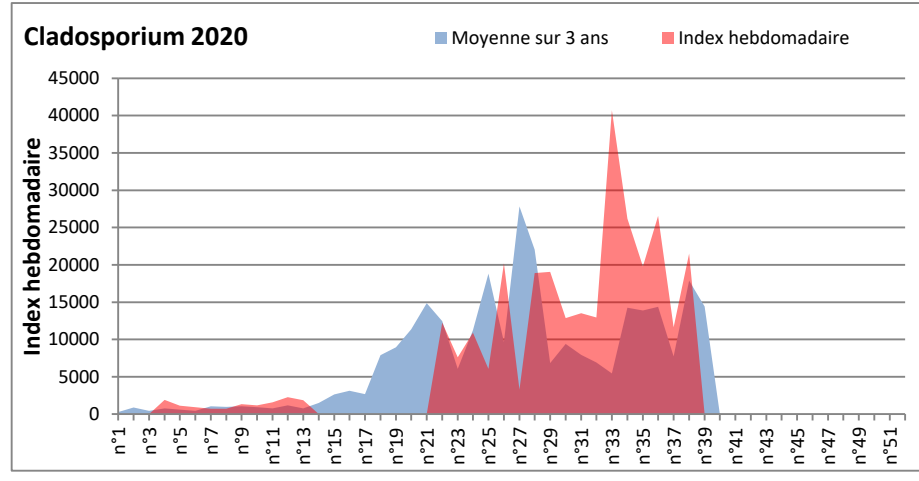

DONNEES TOUTES MOISSURES

	Spores		1ère position		2ème position		3ème position		4ème position		TOTAL
			Nom	Qté	Nom	Qté	Nom	Qté	Nom	Qté	
BORDEAUX	Sem en cours	Ascospores	/	Cladosporium	/	Ganoderma	/	Pithomyces	/	/	/
	Sem-1		26322		21510		1986		1317	55896	
	Sem-2		15377		11656		1399		1095	31221	
DINAN	Sem en cours	Cladosporium	/	Ascospores	/	Basidiospores	/	Ganoderma	/	/	/
	Sem-1		/		/		/		/	/	
	Sem-2		12789		8905		1256		812	24993	
LYON	Sem en cours	Cladosporium	/	Ascospores	/	Tilletiopsis	/	Myxomycetes	/	/	/
	Sem-1		28285		27293		1883		651	61430	
	Sem-2		18412		14164		184		327	36768	
NICE	Sem en cours	Ascospores	77789	Cladosporium	17644	Tilletiopsis	5121	Aspergillaceae	752	104001	
	Sem-1		26565		17241		144		142	47475	
	Sem-2		18919		16976		205		1238	39888	
PARIS	Sem en cours	Cladosporium	/	Ascospores	/	Basidiospores	/	Ustilago	/	/	/
	Sem-1		/		/		/		/	/	
	Sem-2		9269		2108		1643		806	14446	
SACLAY	Sem en cours	Cladosporium	24779	Ascospores	15141	Alternaria	980	Basidiospores	851	44309	
	Sem-1		24416		16733		1211		877	46392	
	Sem-2		9076		2008		492		928	14316	

RNSA

DONNEES ALTERNARIA - CLADOSPORIUM

AIX EN PROVENCE

ANDORRA

DONNEES ALTERNARIA - CLADOSPORIUM

BORDEAUX

DINAN

DONNEES ALTERNARIA - CLADOSPORIUM

DONNEES ALTERNARIA - CLADOSPORIUM

MELUN

MONTLUCON

DONNEES ALTERNARIA - CLADOSPORIUM

NANTES

NICE

DONNEES ALTERNARIA - CLADOSPORIUM

PARIS