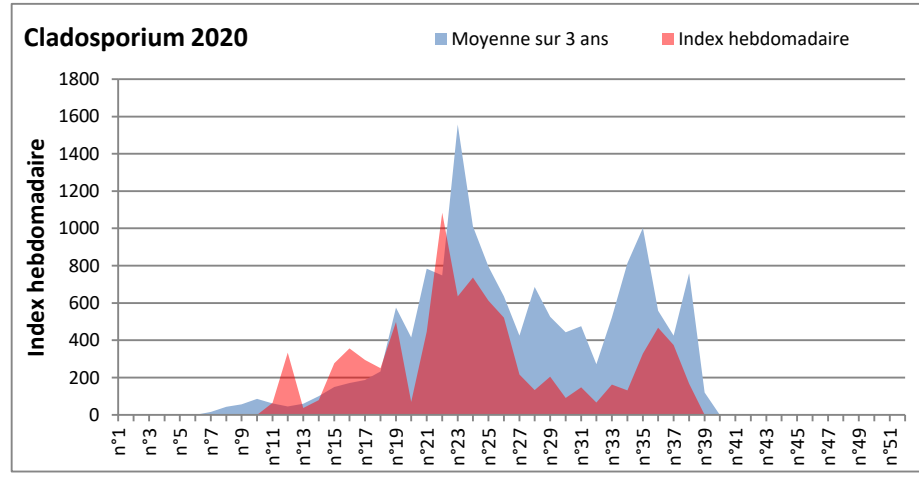

DONNEES TOUTES MOISSURES

	Spores		1ère position		2ème position		3ème position		4ème position		TOTAL
			Nom	Qté	Nom	Qté	Nom	Qté	Nom	Qté	
BORDEAUX	Sem en cours	Ascospores	/	Cladosporium	/	Ganoderma	/	Pithomyces	/	/	/
	Sem-1		26322		21510		1986		1317	55896	
	Sem-2		15377		11656		1399		1095	31221	
DINAN	Sem en cours	Cladosporium	/	Ascospores	/	Basidiospores	/	Ganoderma	/	/	/
	Sem-1		/		/		/		/	/	
	Sem-2		12789		8905		1256		812	24993	
LYON	Sem en cours	Cladosporium	/	Ascospores	/	Tilletiopsis	/	Myxomycetes	/	/	/
	Sem-1		28285		27293		1883		651	61430	
	Sem-2		18412		14164		184		327	36768	
NICE	Sem en cours	Ascospores	77789	Cladosporium	17644	Tilletiopsis	5121	Aspergillaceae	752	104001	
	Sem-1		26565		17241		144		142	47475	
	Sem-2		18919		16976		205		1238	39888	
PARIS	Sem en cours	Cladosporium	/	Ascospores	/	Basidiospores	/	Ustilago	/	/	/
	Sem-1		/		/		/		/	/	
	Sem-2		9269		2108		1643		806	14446	
SACLAY	Sem en cours	Cladosporium	24779	Ascospores	15141	Alternaria	980	Basidiospores	851	44309	
	Sem-1		24416		16733		1211		877	46392	
	Sem-2		9076		2008		492		928	14316	

COMMENTAIRE : Les Ascospores et les Cladosporium restent très présents dans l'air et gardent la tête du classement.
Le temps plus humide favorise la hausse des concentrations de spores de moisissures dans l'air.

RNSA

DONNEES ALTERNARIA - CLADOSPORIUM

AIX EN PROVENCE

ANDORRA

DONNEES ALTERNARIA - CLADOSPORIUM

BORDEAUX

DINAN

DONNEES ALTERNARIA - CLADOSPORIUM

DONNEES ALTERNARIA - CLADOSPORIUM

MELUN

MONTLUCON

DONNEES ALTERNARIA - CLADOSPORIUM

NANTES

NICE

DONNEES ALTERNARIA - CLADOSPORIUM

PARIS