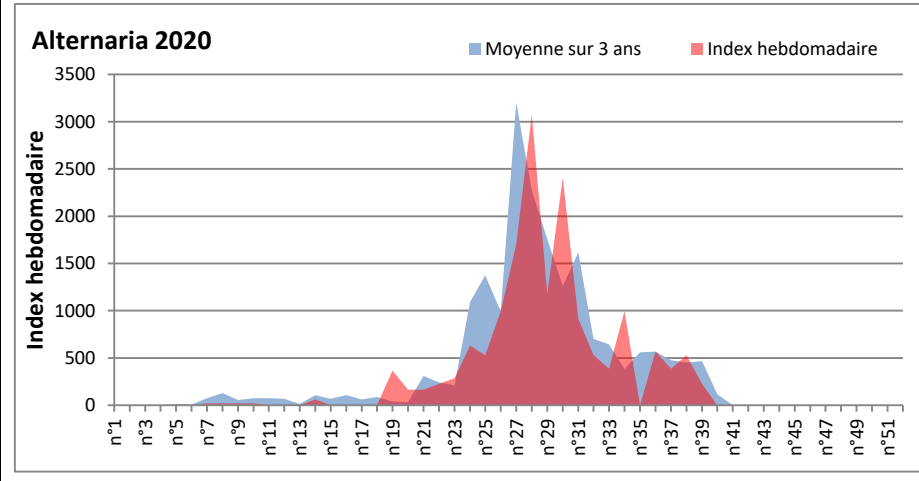

DONNEES TOUTES MOISSURES

	Spores		1ère position		2ème position		3ème position		4ème position		TOTAL
			Nom	Qté	Nom	Qté	Nom	Qté	Nom	Qté	
BORDEAUX	Sem en cours	Ascospores	/	Cladosporium	/	Ganoderma	/	Pithomyces	/	/	/
	Sem-1		26322		21510		1986		1317	55896	
	Sem-2		15377		11656		1399		1095	31221	
DINAN	Sem en cours	Cladosporium	/	Ascospores	/	Basidiospores	/	Ganoderma	/	/	/
	Sem-1		/		/		/		/	/	
	Sem-2		12789		8905		1256		812	24993	
LYON	Sem en cours	Cladosporium	/	Ascospores	/	Tilletiopsis	/	Myxomycetes	/	/	/
	Sem-1		28285		27293		1883		651	61430	
	Sem-2		18412		14164		184		327	36768	
NICE	Sem en cours	Ascospores	77789	Cladosporium	17644	Tilletiopsis	5121	Aspergillaceae	752	104001	
	Sem-1		26565		17241		144		142	47475	
	Sem-2		18919		16976		205		1238	39888	
PARIS	Sem en cours	Cladosporium	/	Ascospores	/	Basidiospores	/	Ustilago	/	/	/
	Sem-1		/		/		/		/	/	
	Sem-2		9269		2108		1643		806	14446	
SACLAY	Sem en cours	Cladosporium	24779	Ascospores	15141	Alternaria	980	Basidiospores	851	44309	
	Sem-1		24416		16733		1211		877	46392	
	Sem-2		9076		2008		492		928	14316	

RNSA

DONNEES ALTERNARIA - CLADOSPORIUM

AIX EN PROVENCE

ANDORRA

DONNEES ALTERNARIA - CLADOSPORIUM

BORDEAUX

DINAN

DONNEES ALTERNARIA - CLADOSPORIUM

DONNEES ALTERNARIA - CLADOSPORIUM

MELUN

MONTLUCON

DONNEES ALTERNARIA - CLADOSPORIUM

NANTES

NICE

DONNEES ALTERNARIA - CLADOSPORIUM

PARIS