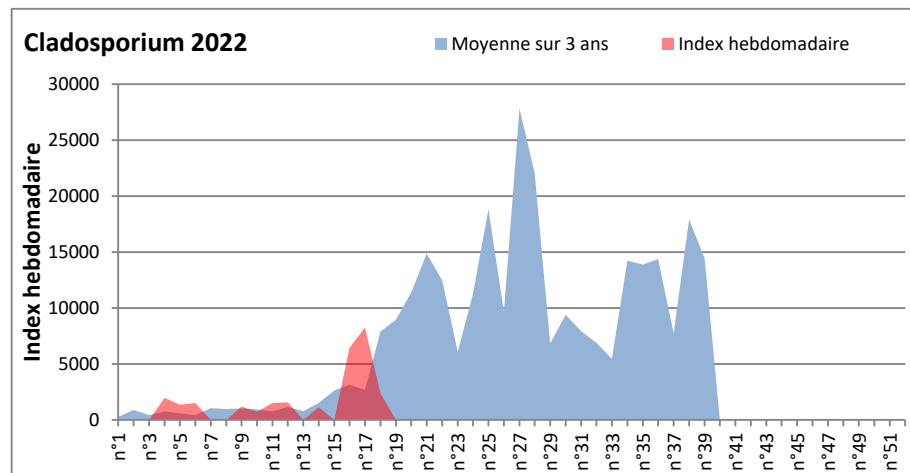

DONNEES TOUTES MOISSURES

	Spores	1ère position		2ème position		3ème position		4ème position		TOTAL
		Nom	Qté	Nom	Qté	Nom	Qté	Nom	Qté	
BORDEAUX	Sem en cours	Ascospores	/	Cladosporium	/	Alternaria	/	Basidiospores	/	/
	Sem-1		/		/		/		/	/
	Sem-2		/		/		/		/	/
DINAN	Sem en cours	Ascospores	/	Cladosporium	/	Ganoderma	/	Alternaria	/	/
	Sem-1		/		/		/		/	/
	Sem-2		/		/		/		/	/
LYON	Sem en cours	Ascospores	/	Cladosporium	/	Basidiospores	/	Alternaria	/	/
	Sem-1		29456		13495		1545		182	46544
	Sem-2		44799		8459		1725		233	57470
NICE	Sem en cours	Ascospores	/	Cladosporium	/	Alternaria	/	Basidiospores	/	/
	Sem-1		5380		4311		552		359	11287
	Sem-2		11634		3145		262		360	16708
PARIS	Sem en cours	Cladosporium	/	Ascospores	/	Basidiospores	/	Alternaria	/	/
	Sem-1		8091		837		62		31	9858
	Sem-2		6138		1178		186		93	9548
SACLAY	Sem en cours	Ascospores	/	Cladosporium	/	Alternaria	/	Ganoderma	/	/
	Sem-1		4765		4506		424		650	12330
	Sem-2		1986		893		164		104	3517
TOULOUSE	Sem en cours	Ascospores	8263	Cladosporium	3144	Alternaria	1623	Basidiospores	0	16541
	Sem-1		6514		4118		780		295	14899
	Sem-2		8177		2795		550		186	13508

COMMENTAIRE : Les ascospores et cladosporium sont en tête du classement des spores de moisissures.

Attention aux journées plus humides et orageuses qui favoriseront l'émission des spores de moisissures.

Attention aux spores d'alternaria qui sont très allergisantes et bien présents dans l'air.

DONNEES ALTERNARIA - CLADOSPORIUM

AIX EN PROVENCE

ANDORRA

DONNEES ALTERNARIA - CLADOSPORIUM

BORDEAUX

DINAN

DONNEES ALTERNARIA - CLADOSPORIUM

DONNEES ALTERNARIA - CLADOSPORIUM

MELUN

MONTLUCON

DONNEES ALTERNARIA - CLADOSPORIUM

NANTES

NICE

DONNEES ALTERNARIA - CLADOSPORIUM

PARIS