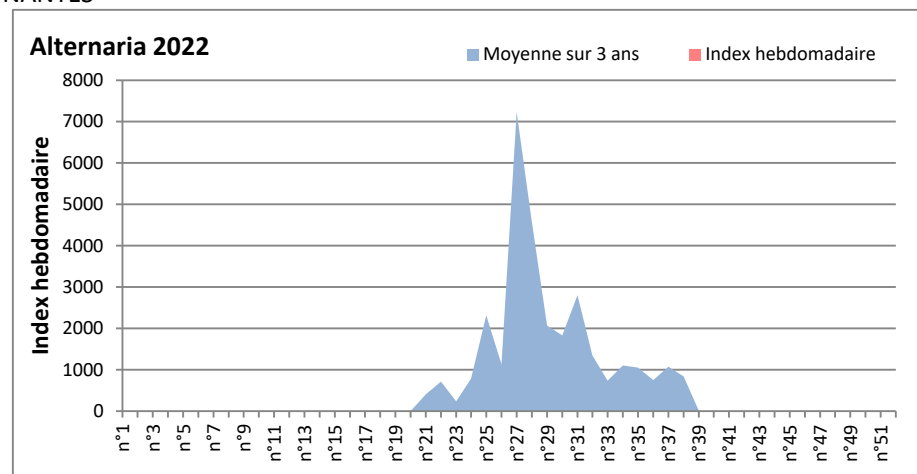

DONNEES TOUTES MOISSURES

	Spores	1ère position		2ème position		3ème position		4ème position		TOTAL
		Nom	Qté	Nom	Qté	Nom	Qté	Nom	Qté	
BORDEAUX	Sem en cours	Ascospores	/	Cladosporium	/	Alternaria	/	Basidiospores	/	/
	Sem-1		/		/		/		/	/
	Sem-2		/		/		/		/	/
DINAN	Sem en cours	Ascospores	/	Cladosporium	/	Ganoderma	/	Alternaria	/	/
	Sem-1		/		/		/		/	/
	Sem-2		/		/		/		/	/
LYON	Sem en cours	Ascospores	/	Cladosporium	/	Basidiospores	/	Alternaria	/	/
	Sem-1		29456		13495		1545		182	46544
	Sem-2		44799		8459		1725		233	57470
NICE	Sem en cours	Ascospores	/	Cladosporium	/	Alternaria	/	Basidiospores	/	/
	Sem-1		5380		4311		552		359	11287
	Sem-2		11634		3145		262		360	16708
PARIS	Sem en cours	Cladosporium	/	Ascospores	/	Basidiospores	/	Alternaria	/	/
	Sem-1		8091		837		62		31	9858
	Sem-2		6138		1178		186		93	9548
SACLAY	Sem en cours	Ascospores	/	Cladosporium	/	Alternaria	/	Ganoderma	/	/
	Sem-1		4765		4506		424		650	12330
	Sem-2		1986		893		164		104	3517
TOULOUSE	Sem en cours	Ascospores	8263	Cladosporium	3144	Alternaria	1623	Basidiospores	0	16541
	Sem-1		6514		4118		780		295	14899
	Sem-2		8177		2795		550		186	13508

Attention aux spores d'alternaria qui sont très allergisantes et bien présents dans l'air.

DONNEES ALTERNARIA - CLADOSPORIUM

AIX EN PROVENCE

ANDORRA

DONNEES ALTERNARIA - CLADOSPORIUM

BORDEAUX

DINAN

DONNEES ALTERNARIA - CLADOSPORIUM

DONNEES ALTERNARIA - CLADOSPORIUM

MELUN

MONTLUCON

DONNEES ALTERNARIA - CLADOSPORIUM

NANTES

NICE

DONNEES ALTERNARIA - CLADOSPORIUM

PARIS

SACLAY

DONNEES ALTERNARIA - CLADOSPORIUM

STRASBOURG

TOULOUSE