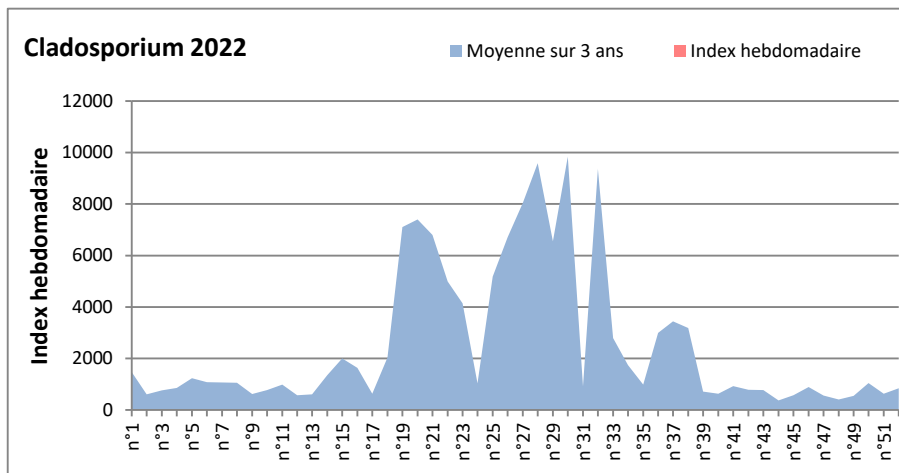

DONNEES TOUTES MOISSURES

	Spores	1ère position		2ème position		3ème position		4ème position		TOTAL
		Nom	Qté	Nom	Qté	Nom	Qté	Nom	Qté	
BORDEAUX	Sem en cours	Ascospores	/	Cladosporium	/	Alternaria	/	Basidiospores	/	/
	Sem-1		/		/		/		/	/
	Sem-2		/		/		/		/	/
DINAN	Sem en cours	Ascospores	/	Cladosporium	/	Ganoderma	/	Alternaria	/	/
	Sem-1		/		/		/		/	/
	Sem-2		/		/		/		/	/
LYON	Sem en cours	Ascospores	/	Cladosporium	/	Basidiospores	/	Alternaria	/	/
	Sem-1		29456		13495		1545		182	46544
	Sem-2		44799		8459		1725		233	57470
NICE	Sem en cours	Ascospores	/	Cladosporium	/	Alternaria	/	Basidiospores	/	/
	Sem-1		5380		4311		552		359	11287
	Sem-2		11634		3145		262		360	16708
PARIS	Sem en cours	Cladosporium	/	Ascospores	/	Basidiospores	/	Alternaria	/	/
	Sem-1		8091		837		62		31	9858
	Sem-2		6138		1178		186		93	9548
SACLAY	Sem en cours	Ascospores	/	Cladosporium	/	Alternaria	/	Ganoderma	/	/
	Sem-1		4765		4506		424		650	12330
	Sem-2		1986		893		164		104	3517
TOULOUSE	Sem en cours	Ascospores	8263	Cladosporium	3144	Alternaria	1623	Basidiospores	0	16541
	Sem-1		6514		4118		780		295	14899
	Sem-2		8177		2795		550		186	13508

COMMENTAIRE : Les ascospores et cladosporium sont en tête du classement des spores de moisissures.

Attention aux journées plus humides et orageuses qui favoriseront l'émission des spores de moisissures.

Attention aux spores d'alternaria qui sont très allergisantes et bien présents dans l'air.

DONNEES ALTERNARIA - CLADOSPORIUM

AIX EN PROVENCE

ANDORRA

DONNEES ALTERNARIA - CLADOSPORIUM

BORDEAUX

DINAN

DONNEES ALTERNARIA - CLADOSPORIUM