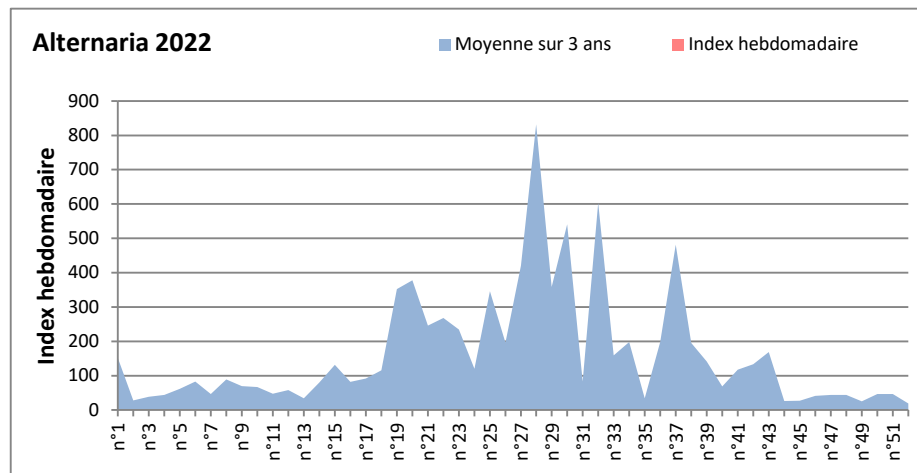

DONNEES TOUTES MOISSURES

	Spores	1ère position		2ème position		3ème position		4ème position		TOTAL
		Nom	Qté	Nom	Qté	Nom	Qté	Nom	Qté	
BORDEAUX	Sem en cours	Ascospores	/	Cladosporium	/	Alternaria	/	Basidiospores	/	/
	Sem-1		/		/		/		/	/
	Sem-2		/		/		/		/	/
DINAN	Sem en cours	Ascospores	/	Cladosporium	/	Ganoderma	/	Alternaria	/	/
	Sem-1		/		/		/		/	/
	Sem-2		/		/		/		/	/
LYON	Sem en cours	Ascospores	/	Cladosporium	/	Basidiospores	/	Alternaria	/	/
	Sem-1		29456		13495		1545		182	46544
	Sem-2		44799		8459		1725		233	57470
NICE	Sem en cours	Ascospores	/	Cladosporium	/	Alternaria	/	Basidiospores	/	/
	Sem-1		5380		4311		552		359	11287
	Sem-2		11634		3145		262		360	16708
PARIS	Sem en cours	Cladosporium	/	Ascospores	/	Basidiospores	/	Alternaria	/	/
	Sem-1		8091		837		62		31	9858
	Sem-2		6138		1178		186		93	9548
SACLAY	Sem en cours	Ascospores	/	Cladosporium	/	Alternaria	/	Ganoderma	/	/
	Sem-1		4765		4506		424		650	12330
	Sem-2		1986		893		164		104	3517
TOULOUSE	Sem en cours	Ascospores	8263	Cladosporium	3144	Alternaria	1623	Basidiospores	0	16541
	Sem-1		6514		4118		780		295	14899
	Sem-2		8177		2795		550		186	13508

COMMENTAIRE : Les ascospores et cladosporium sont en tête du classement des spores de moisissures.

Attention aux journées plus humides et orageuses qui favoriseront l'émission des spores de moisissures.

Attention aux spores d'alternaria qui sont très allergisantes et bien présents dans l'air.

DONNEES ALTERNARIA - CLADOSPORIUM

AIX EN PROVENCE

ANDORRA

DONNEES ALTERNARIA - CLADOSPORIUM

BORDEAUX

DINAN

DONNEES ALTERNARIA - CLADOSPORIUM