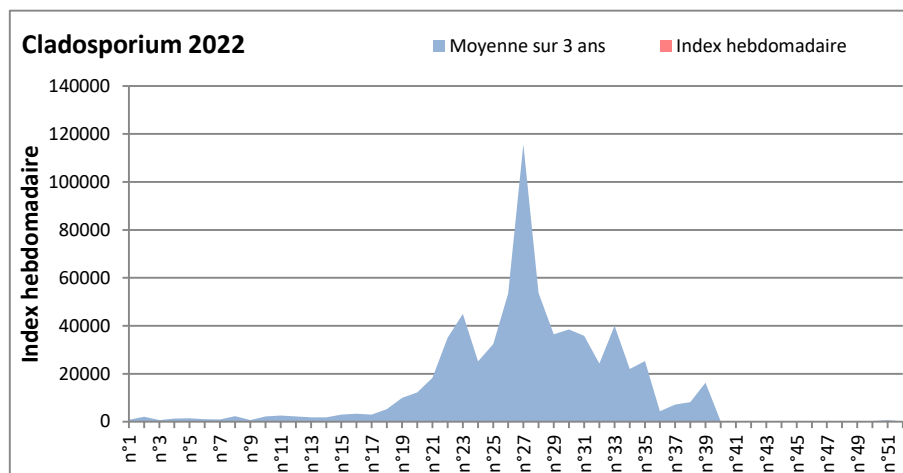

DONNEES ALTERNARIA - CLADOSPORIUM

MELUN