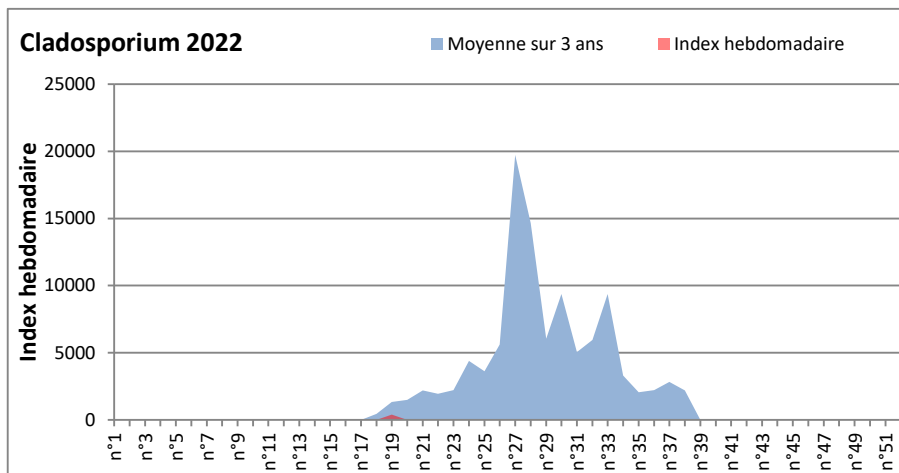

DONNEES ALTERNARIA - CLADOSPORIUM

STRASBOURG