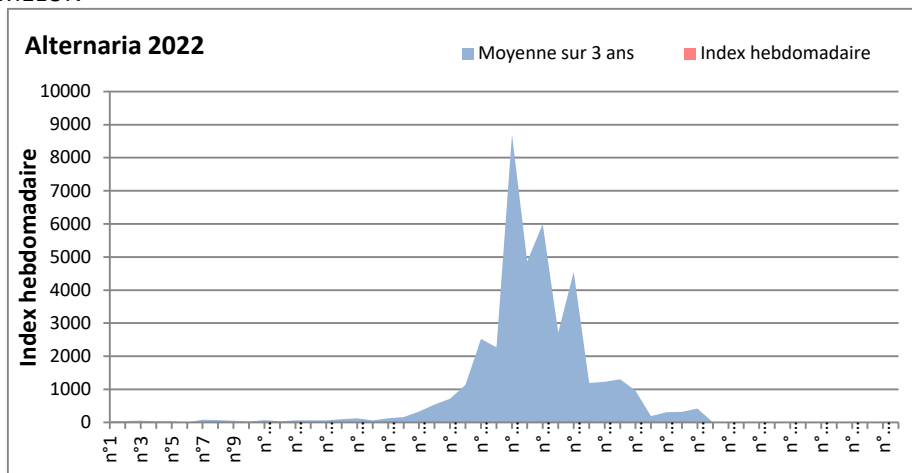

DONNEES ALTERNARIA - CLADOSPORIUM

MELUN