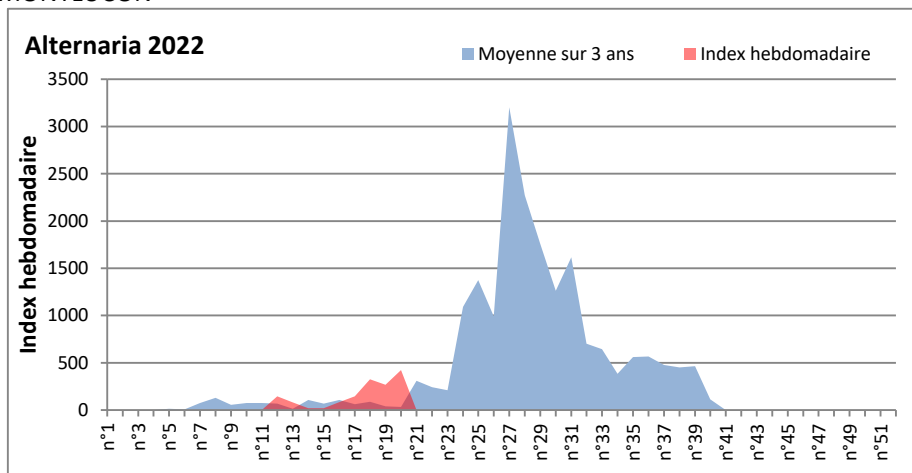

DONNEES TOUTES MOISSURES

	Spores	1ère position		2ème position		3ème position		4ème position		TOTAL
		Nom	Qté	Nom	Qté	Nom	Qté	Nom	Qté	
BORDEAUX	Sem en cours	Ascospores	/	Cladosporium	/	Alternaria	/	Basidiospores	/	/
	Sem-1		/		/		/		/	/
	Sem-2		/		/		/		/	/
DINAN	Sem en cours	Ascospores	/	Cladosporium	/	Ganoderma	/	Alternaria	/	/
	Sem-1		/		/		/		/	/
	Sem-2		/		/		/		/	/
LYON	Sem en cours	Ascospores	/	Cladosporium	/	Basidiospores	/	Alternaria	/	/
	Sem-1		29456		13495		1545		182	46544
	Sem-2		44799		8459		1725		233	57470
NICE	Sem en cours	Ascospores	/	Cladosporium	/	Alternaria	/	Basidiospores	/	/
	Sem-1		5380		4311		552		359	11287
	Sem-2		11634		3145		262		360	16708
PARIS	Sem en cours	Cladosporium	/	Ascospores	/	Basidiospores	/	Alternaria	/	/
	Sem-1		8091		837		62		31	9858
	Sem-2		6138		1178		186		93	9548
SACLAY	Sem en cours	Ascospores	/	Cladosporium	/	Alternaria	/	Ganoderma	/	/
	Sem-1		4765		4506		424		650	12330
	Sem-2		1986		893		164		104	3517
TOULOUSE	Sem en cours	Ascospores	8263	Cladosporium	3144	Alternaria	1623	Basidiospores	0	16541
	Sem-1		6514		4118		780		295	14899
	Sem-2		8177		2795		550		186	13508

COMMENTAIRE : Les ascospores et cladosporium sont en tête du classement des spores de moisissures.

Attention aux journées plus humides et orageuses qui favoriseront l'émission des spores de moisissures.

Attention aux spores d'alternaria qui sont très allergisantes et bien présents dans l'air.

DONNEES ALTERNARIA - CLADOSPORIUM

AIX EN PROVENCE

ANDORRA

DONNEES ALTERNARIA - CLADOSPORIUM

BORDEAUX

DINAN

DONNEES ALTERNARIA - CLADOSPORIUM

DONNEES ALTERNARIA - CLADOSPORIUM

MELUN

MONTLUCON

DONNEES ALTERNARIA - CLADOSPORIUM

NANTES

NICE

DONNEES ALTERNARIA - CLADOSPORIUM

PARIS