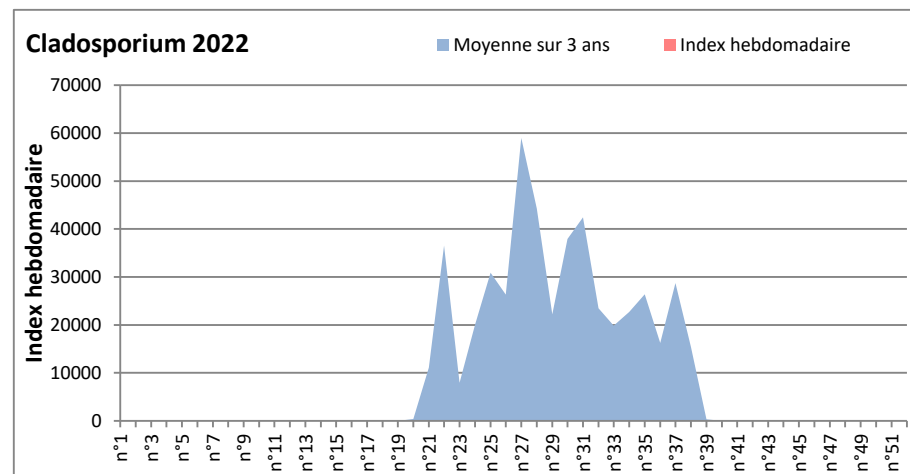

DONNEES TOUTES MOISSURES

	Spores	1ère position		2ème position		3ème position		4ème position		TOTAL
		Nom	Qté	Nom	Qté	Nom	Qté	Nom	Qté	
BORDEAUX	Sem en cours	Ascospores	/	Cladosporium	/	Alternaria	/	Basidiospores	/	/
	Sem-1		/		/		/		/	/
	Sem-2		/		/		/		/	/
DINAN	Sem en cours	Ascospores	/	Cladosporium	/	Ganoderma	/	Alternaria	/	/
	Sem-1		/		/		/		/	/
	Sem-2		/		/		/		/	/
LYON	Sem en cours	Ascospores	/	Cladosporium	/	Basidiospores	/	Alternaria	/	/
	Sem-1		29456		13495		1545		182	46544
	Sem-2		44799		8459		1725		233	57470
NICE	Sem en cours	Ascospores	/	Cladosporium	/	Alternaria	/	Basidiospores	/	/
	Sem-1		5380		4311		552		359	11287
	Sem-2		11634		3145		262		360	16708
PARIS	Sem en cours	Cladosporium	/	Ascospores	/	Basidiospores	/	Alternaria	/	/
	Sem-1		8091		837		62		31	9858
	Sem-2		6138		1178		186		93	9548
SACLAY	Sem en cours	Ascospores	/	Cladosporium	/	Alternaria	/	Ganoderma	/	/
	Sem-1		4765		4506		424		650	12330
	Sem-2		1986		893		164		104	3517
TOULOUSE	Sem en cours	Ascospores	8263	Cladosporium	3144	Alternaria	1623	Basidiospores	0	16541
	Sem-1		6514		4118		780		295	14899
	Sem-2		8177		2795		550		186	13508

Attention aux spores d'alternaria qui sont très allergisantes et bien présents dans l'air.

DONNEES ALTERNARIA - CLADOSPORIUM

AIX EN PROVENCE

ANDORRA

DONNEES ALTERNARIA - CLADOSPORIUM

BORDEAUX

DINAN

DONNEES ALTERNARIA - CLADOSPORIUM

DONNEES ALTERNARIA - CLADOSPORIUM

MELUN

MONTLUCON

DONNEES ALTERNARIA - CLADOSPORIUM

NANTES

NICE

DONNEES ALTERNARIA - CLADOSPORIUM

PARIS