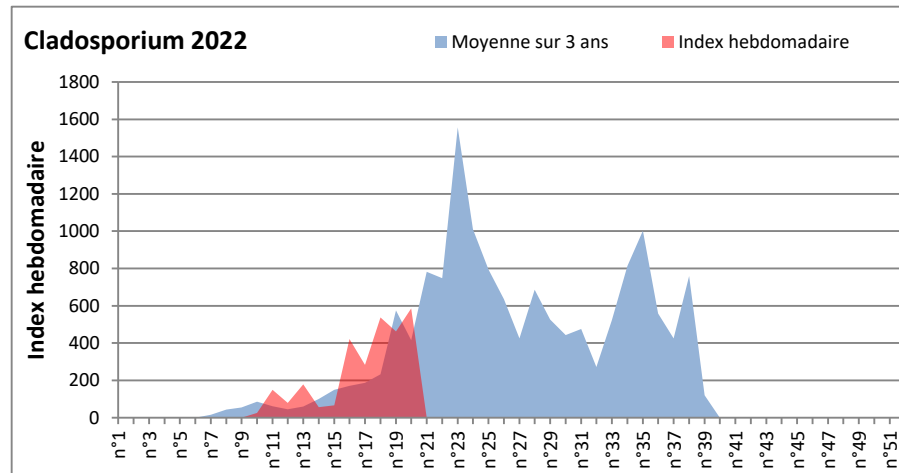

DONNEES TOUTES MOISSURES

	Spores	1ère position		2ème position		3ème position		4ème position		TOTAL
		Nom	Qté	Nom	Qté	Nom	Qté	Nom	Qté	
BORDEAUX	Sem en cours	Ascospores	/	Cladosporium	/	Alternaria	/	Basidiospores	/	/
	Sem-1		/		/		/		/	/
	Sem-2		/		/		/		/	/
DINAN	Sem en cours	Ascospores	/	Cladosporium	/	Ganoderma	/	Alternaria	/	/
	Sem-1		/		/		/		/	/
	Sem-2		/		/		/		/	/
LYON	Sem en cours	Ascospores	/	Cladosporium	/	Basidiospores	/	Alternaria	/	/
	Sem-1		29456		13495		1545		182	46544
	Sem-2		44799		8459		1725		233	57470
NICE	Sem en cours	Ascospores	/	Cladosporium	/	Alternaria	/	Basidiospores	/	/
	Sem-1		5380		4311		552		359	11287
	Sem-2		11634		3145		262		360	16708
PARIS	Sem en cours	Cladosporium	/	Ascospores	/	Basidiospores	/	Alternaria	/	/
	Sem-1		8091		837		62		31	9858
	Sem-2		6138		1178		186		93	9548
SACLAY	Sem en cours	Ascospores	/	Cladosporium	/	Alternaria	/	Ganoderma	/	/
	Sem-1		4765		4506		424		650	12330
	Sem-2		1986		893		164		104	3517
TOULOUSE	Sem en cours	Ascospores	8263	Cladosporium	3144	Alternaria	1623	Basidiospores	0	16541
	Sem-1		6514		4118		780		295	14899
	Sem-2		8177		2795		550		186	13508

COMMENTAIRE : Les ascospores et cladosporium sont en tête du classement des spores de moisissures.

Attention aux journées plus humides et orageuses qui favoriseront l'émission des spores de moisissures.

Attention aux spores d'alternaria qui sont très allergisantes et bien présents dans l'air.

DONNEES ALTERNARIA - CLADOSPORIUM

AIX EN PROVENCE

ANDORRA

DONNEES ALTERNARIA - CLADOSPORIUM

BORDEAUX

DINAN

DONNEES ALTERNARIA - CLADOSPORIUM

DONNEES ALTERNARIA - CLADOSPORIUM

MELUN

MONTLUCON

DONNEES ALTERNARIA - CLADOSPORIUM

NANTES

NICE

DONNEES ALTERNARIA - CLADOSPORIUM

PARIS