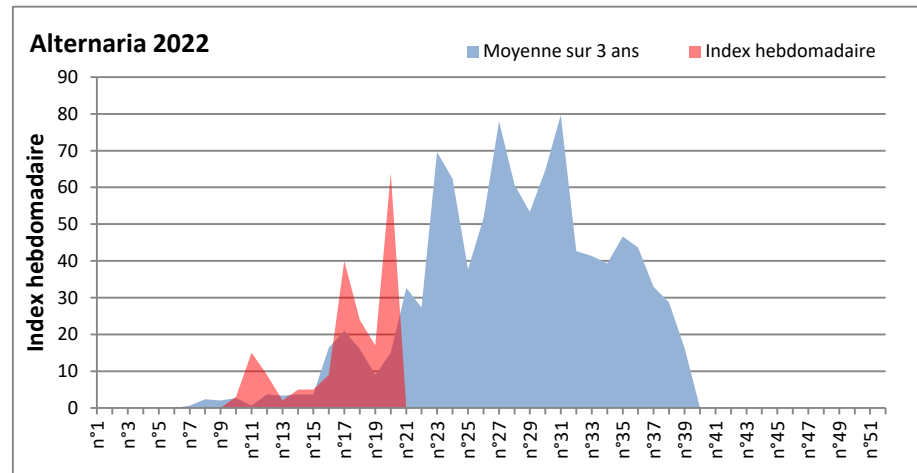

COMMENTAIRE : Les ascospores et cladosporium sont en tête du classement des spores de moisissures.

Attention aux journées plus humides et orageuses qui favoriseront l'émission des spores de moisissures.

Attention aux spores d'alternaria qui sont très allergisantes et bien présents dans l'air.

DONNEES ALTERNARIA - CLADOSPORIUM

AIX EN PROVENCE

ANDORRA

DONNEES ALTERNARIA - CLADOSPORIUM

BORDEAUX

DINAN

DONNEES ALTERNARIA - CLADOSPORIUM

DONNEES ALTERNARIA - CLADOSPORIUM

MELUN

MONTLUCON

DONNEES ALTERNARIA - CLADOSPORIUM

NANTES

NICE

DONNEES ALTERNARIA - CLADOSPORIUM

PARIS