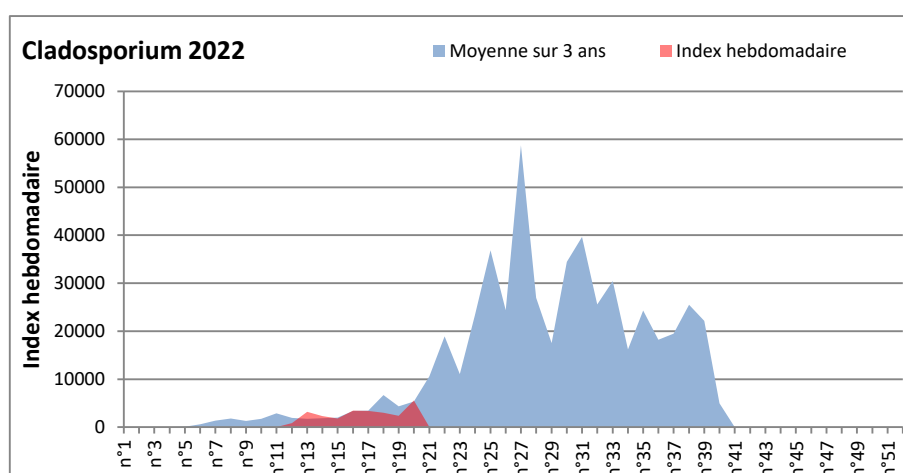

COMMENTAIRE : Les ascospores et cladosporium sont en tête du classement des spores de moisissures.

Attention aux journées plus humides et orageuses qui favoriseront l'émission des spores de moisissures.

Attention aux spores d'alternaria qui sont très allergisantes et bien présents dans l'air.

DONNEES ALTERNARIA - CLADOSPORIUM

AIX EN PROVENCE

ANDORRA

DONNEES ALTERNARIA - CLADOSPORIUM

BORDEAUX

DINAN

DONNEES ALTERNARIA - CLADOSPORIUM

DONNEES ALTERNARIA - CLADOSPORIUM

MELUN

MONTLUCON

DONNEES ALTERNARIA - CLADOSPORIUM

NANTES

NICE

DONNEES ALTERNARIA - CLADOSPORIUM

PARIS