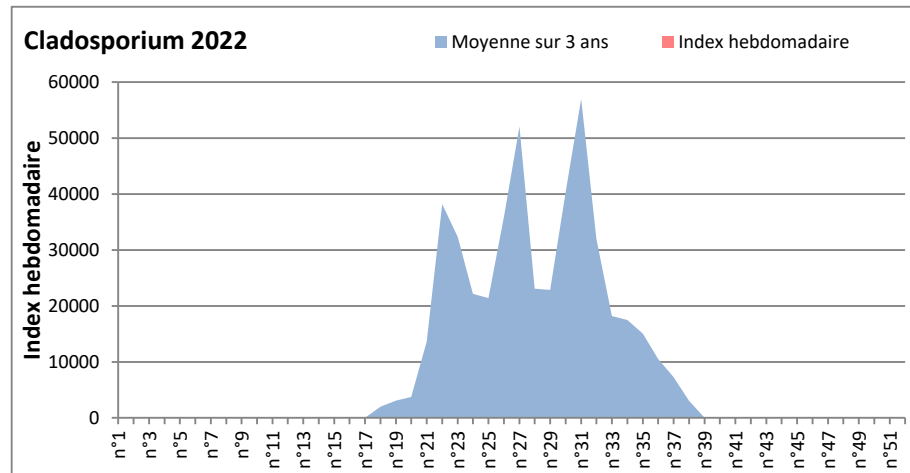

DONNEES TOUTES MOISSURES

	Spores	1ère position		2ème position		3ème position		4ème position		TOTAL
		Nom	Qté	Nom	Qté	Nom	Qté	Nom	Qté	
BORDEAUX	Sem en cours	Ascospores	/	Cladosporium	/	Alternaria	/	Basidiospores	/	/
	Sem-1		/		/		/		/	/
	Sem-2		/		/		/		/	/
DINAN	Sem en cours	Ascospores	/	Cladosporium	/	Ganoderma	/	Alternaria	/	/
	Sem-1		/		/		/		/	/
	Sem-2		/		/		/		/	/
LYON	Sem en cours	Ascospores	/	Cladosporium	/	Basidiospores	/	Alternaria	/	/
	Sem-1		29456		13495		1545		182	46544
	Sem-2		44799		8459		1725		233	57470
NICE	Sem en cours	Ascospores	/	Cladosporium	/	Alternaria	/	Basidiospores	/	/
	Sem-1		5380		4311		552		359	11287
	Sem-2		11634		3145		262		360	16708
PARIS	Sem en cours	Cladosporium	/	Ascospores	/	Basidiospores	/	Alternaria	/	/
	Sem-1		8091		837		62		31	9858
	Sem-2		6138		1178		186		93	9548
SACLAY	Sem en cours	Ascospores	/	Cladosporium	/	Alternaria	/	Ganoderma	/	/
	Sem-1		4765		4506		424		650	12330
	Sem-2		1986		893		164		104	3517
TOULOUSE	Sem en cours	Ascospores	8263	Cladosporium	3144	Alternaria	1623	Basidiospores	0	16541
	Sem-1		6514		4118		780		295	14899
	Sem-2		8177		2795		550		186	13508

COMMENTAIRE : Les ascospores et cladosporium sont en tête du classement des spores de moisissures.

Attention aux journées plus humides et orageuses qui favoriseront l'émission des spores de moisissures.

Attention aux spores d'alternaria qui sont très allergisantes et bien présents dans l'air.

DONNEES ALTERNARIA - CLADOSPORIUM

AIX EN PROVENCE

ANDORRA

DONNEES ALTERNARIA - CLADOSPORIUM

BORDEAUX

DINAN

DONNEES ALTERNARIA - CLADOSPORIUM