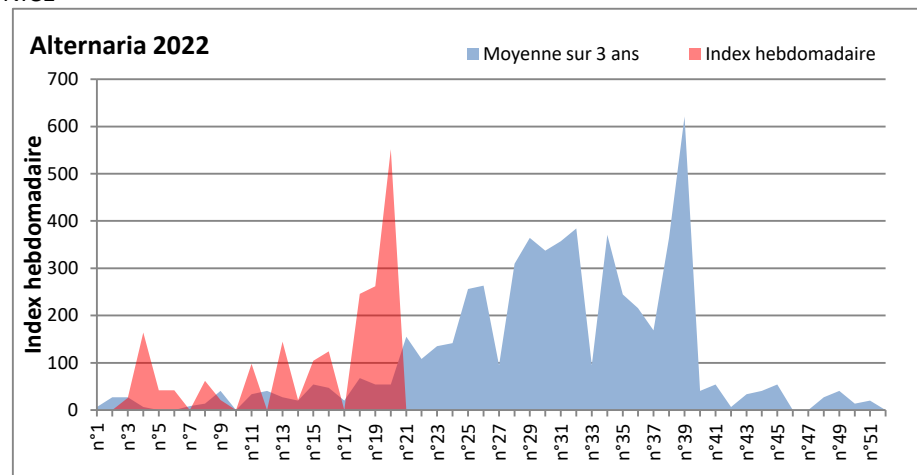

DONNEES TOUTES MOISSURES

	Spores	1ère position		2ème position		3ème position		4ème position		TOTAL
		Nom	Qté	Nom	Qté	Nom	Qté	Nom	Qté	
BORDEAUX	Sem en cours	Ascospores	/	Cladosporium	/	Alternaria	/	Basidiospores	/	/
	Sem-1		/		/		/		/	/
	Sem-2		/		/		/		/	/
DINAN	Sem en cours	Ascospores	/	Cladosporium	/	Ganoderma	/	Alternaria	/	/
	Sem-1		/		/		/		/	/
	Sem-2		/		/		/		/	/
LYON	Sem en cours	Ascospores	/	Cladosporium	/	Basidiospores	/	Alternaria	/	/
	Sem-1		29456		13495		1545		182	46544
	Sem-2		44799		8459		1725		233	57470
NICE	Sem en cours	Ascospores	/	Cladosporium	/	Alternaria	/	Basidiospores	/	/
	Sem-1		5380		4311		552		359	11287
	Sem-2		11634		3145		262		360	16708
PARIS	Sem en cours	Cladosporium	/	Ascospores	/	Basidiospores	/	Alternaria	/	/
	Sem-1		8091		837		62		31	9858
	Sem-2		6138		1178		186		93	9548
SACLAY	Sem en cours	Ascospores	/	Cladosporium	/	Alternaria	/	Ganoderma	/	/
	Sem-1		4765		4506		424		650	12330
	Sem-2		1986		893		164		104	3517
TOULOUSE	Sem en cours	Ascospores	8263	Cladosporium	3144	Alternaria	1623	Basidiospores	0	16541
	Sem-1		6514		4118		780		295	14899
	Sem-2		8177		2795		550		186	13508

Attention aux spores d'alternaria qui sont très allergisantes et bien présents dans l'air.

DONNEES ALTERNARIA - CLADOSPORIUM

AIX EN PROVENCE

ANDORRA

DONNEES ALTERNARIA - CLADOSPORIUM

BORDEAUX

DINAN

DONNEES ALTERNARIA - CLADOSPORIUM

DONNEES ALTERNARIA - CLADOSPORIUM

MELUN

MONTLUCON

DONNEES ALTERNARIA - CLADOSPORIUM

NANTES

NICE

DONNEES ALTERNARIA - CLADOSPORIUM

PARIS

SACLAY

DONNEES ALTERNARIA - CLADOSPORIUM

STRASBOURG

TOULOUSE