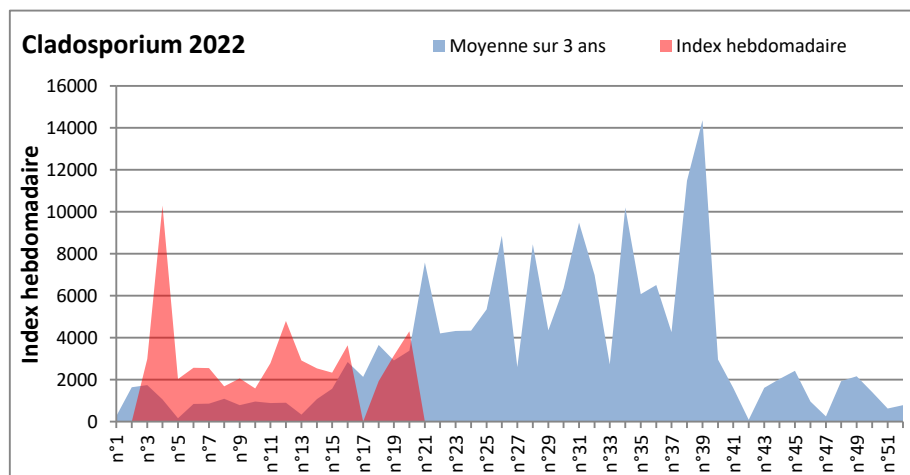

DONNEES TOUTES MOISSURES

	Spores	1ère position		2ème position		3ème position		4ème position		TOTAL
		Nom	Qté	Nom	Qté	Nom	Qté	Nom	Qté	
BORDEAUX	Sem en cours	Ascospores	/	Cladosporium	/	Alternaria	/	Basidiospores	/	/
	Sem-1		/		/		/		/	/
	Sem-2		/		/		/		/	/
DINAN	Sem en cours	Ascospores	/	Cladosporium	/	Ganoderma	/	Alternaria	/	/
	Sem-1		/		/		/		/	/
	Sem-2		/		/		/		/	/
LYON	Sem en cours	Ascospores	/	Cladosporium	/	Basidiospores	/	Alternaria	/	/
	Sem-1		29456		13495		1545		182	46544
	Sem-2		44799		8459		1725		233	57470
NICE	Sem en cours	Ascospores	/	Cladosporium	/	Alternaria	/	Basidiospores	/	/
	Sem-1		5380		4311		552		359	11287
	Sem-2		11634		3145		262		360	16708
PARIS	Sem en cours	Cladosporium	/	Ascospores	/	Basidiospores	/	Alternaria	/	/
	Sem-1		8091		837		62		31	9858
	Sem-2		6138		1178		186		93	9548
SACLAY	Sem en cours	Ascospores	/	Cladosporium	/	Alternaria	/	Ganoderma	/	/
	Sem-1		4765		4506		424		650	12330
	Sem-2		1986		893		164		104	3517
TOULOUSE	Sem en cours	Ascospores	8263	Cladosporium	3144	Alternaria	1623	Basidiospores	0	16541
	Sem-1		6514		4118		780		295	14899
	Sem-2		8177		2795		550		186	13508

Attention aux spores d'alternaria qui sont très allergisantes et bien présents dans l'air.

DONNEES ALTERNARIA - CLADOSPORIUM

AIX EN PROVENCE

ANDORRA

DONNEES ALTERNARIA - CLADOSPORIUM

BORDEAUX

DINAN

DONNEES ALTERNARIA - CLADOSPORIUM

DONNEES ALTERNARIA - CLADOSPORIUM

MELUN

MONTLUCON

DONNEES ALTERNARIA - CLADOSPORIUM

NANTES

NICE

DONNEES ALTERNARIA - CLADOSPORIUM

PARIS

SACLAY

DONNEES ALTERNARIA - CLADOSPORIUM

STRASBOURG

TOULOUSE