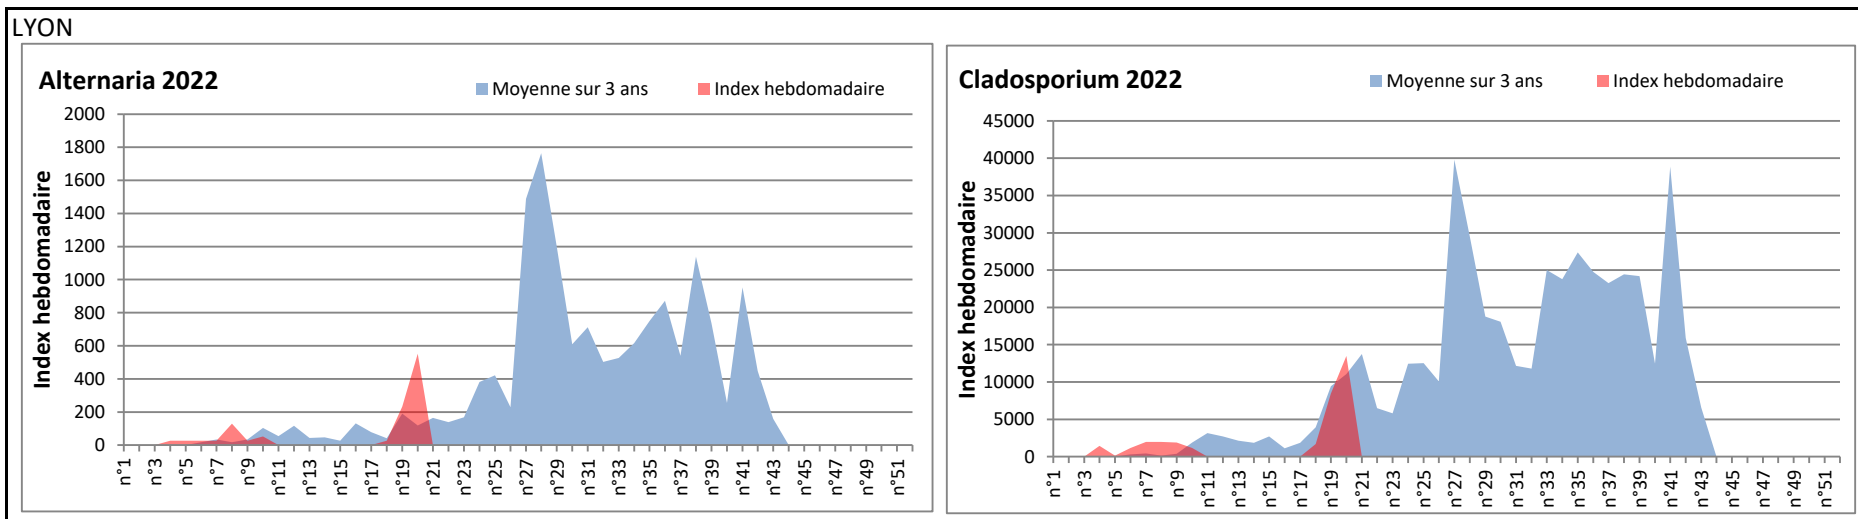

DONNEES TOUTES MOISSURES

	Spores	1ère position		2ème position		3ème position		4ème position		TOTAL
		Nom	Qté	Nom	Qté	Nom	Qté	Nom	Qté	
BORDEAUX	Sem en cours	Ascospores	/	Cladosporium	/	Alternaria	/	Basidiospores	/	/
	Sem-1		/		/		/		/	/
	Sem-2		/		/		/		/	/
DINAN	Sem en cours	Ascospores	/	Cladosporium	/	Ganoderma	/	Alternaria	/	/
	Sem-1		/		/		/		/	/
	Sem-2		/		/		/		/	/
LYON	Sem en cours	Ascospores	/	Cladosporium	/	Basidiospores	/	Alternaria	/	/
	Sem-1		29456		13495		1545		182	46544
	Sem-2		44799		8459		1725		233	57470
NICE	Sem en cours	Ascospores	/	Cladosporium	/	Alternaria	/	Basidiospores	/	/
	Sem-1		5380		4311		552		359	11287
	Sem-2		11634		3145		262		360	16708
PARIS	Sem en cours	Cladosporium	/	Ascospores	/	Basidiospores	/	Alternaria	/	/
	Sem-1		8091		837		62		31	9858
	Sem-2		6138		1178		186		93	9548
SACLAY	Sem en cours	Ascospores	/	Cladosporium	/	Alternaria	/	Ganoderma	/	/
	Sem-1		4765		4506		424		650	12330
	Sem-2		1986		893		164		104	3517
TOULOUSE	Sem en cours	Ascospores	8263	Cladosporium	3144	Alternaria	1623	Basidiospores	0	16541
	Sem-1		6514		4118		780		295	14899
	Sem-2		8177		2795		550		186	13508

COMMENTAIRE : Les ascospores et cladosporium sont en tête du classement des spores de moisissures.

Attention aux journées plus humides et orageuses qui favoriseront l'émission des spores de moisissures.

Attention aux spores d'alternaria qui sont très allergisantes et bien présents dans l'air.

DONNEES ALTERNARIA - CLADOSPORIUM

AIX EN PROVENCE

ANDORRA

DONNEES ALTERNARIA - CLADOSPORIUM

BORDEAUX

DINAN

DONNEES ALTERNARIA - CLADOSPORIUM

DONNEES ALTERNARIA - CLADOSPORIUM

MELUN

MONTLUCON

DONNEES ALTERNARIA - CLADOSPORIUM

NANTES

NICE

DONNEES ALTERNARIA - CLADOSPORIUM

PARIS