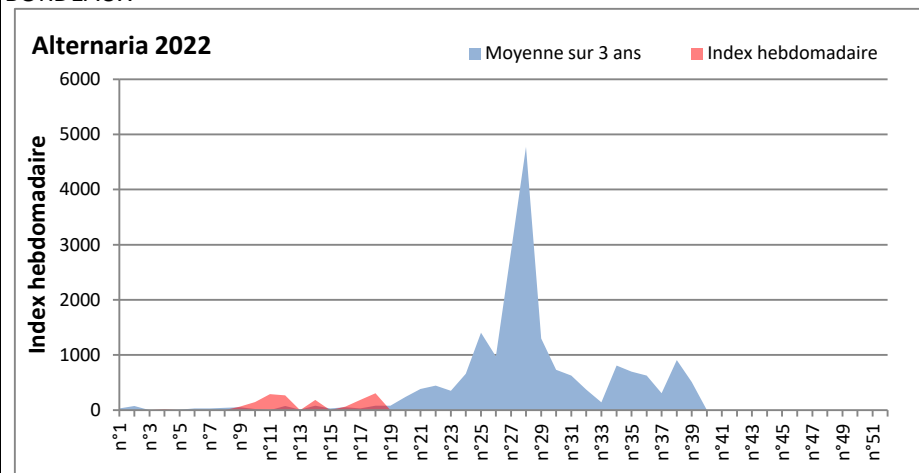

DONNEES TOUTES MOISSURES

	Spores	1ère position		2ème position		3ème position		4ème position		TOTAL
		Nom	Qté	Nom	Qté	Nom	Qté	Nom	Qté	
BORDEAUX	Sem en cours	Ascospores	/	Cladosporium	/	Alternaria	/	Basidiospores	/	/
	Sem-1		/		/		/		/	/
	Sem-2		/		/		/		/	/
DINAN	Sem en cours	Ascospores	/	Cladosporium	/	Ganoderma	/	Alternaria	/	/
	Sem-1		/		/		/		/	/
	Sem-2		/		/		/		/	/
LYON	Sem en cours	Ascospores	/	Cladosporium	/	Basidiospores	/	Alternaria	/	/
	Sem-1		29456		13495		1545		182	46544
	Sem-2		44799		8459		1725		233	57470
NICE	Sem en cours	Ascospores	/	Cladosporium	/	Alternaria	/	Basidiospores	/	/
	Sem-1		5380		4311		552		359	11287
	Sem-2		11634		3145		262		360	16708
PARIS	Sem en cours	Cladosporium	/	Ascospores	/	Basidiospores	/	Alternaria	/	/
	Sem-1		8091		837		62		31	9858
	Sem-2		6138		1178		186		93	9548
SACLAY	Sem en cours	Ascospores	/	Cladosporium	/	Alternaria	/	Ganoderma	/	/
	Sem-1		4765		4506		424		650	12330
	Sem-2		1986		893		164		104	3517
TOULOUSE	Sem en cours	Ascospores	8263	Cladosporium	3144	Alternaria	1623	Basidiospores	0	16541
	Sem-1		6514		4118		780		295	14899
	Sem-2		8177		2795		550		186	13508

COMMENTAIRE : Les ascospores et cladosporium sont en tête du classement des spores de moisissures.

Attention aux journées plus humides et orageuses qui favoriseront l'émission des spores de moisissures.

Attention aux spores d'alternaria qui sont très allergisantes et bien présents dans l'air.

DONNEES ALTERNARIA - CLADOSPORIUM

AIX EN PROVENCE

ANDORRA

DONNEES ALTERNARIA - CLADOSPORIUM

BORDEAUX

DINAN

DONNEES ALTERNARIA - CLADOSPORIUM

DONNEES ALTERNARIA - CLADOSPORIUM

MELUN

MONTLUCON

DONNEES ALTERNARIA - CLADOSPORIUM

NANTES

NICE

DONNEES ALTERNARIA - CLADOSPORIUM

PARIS