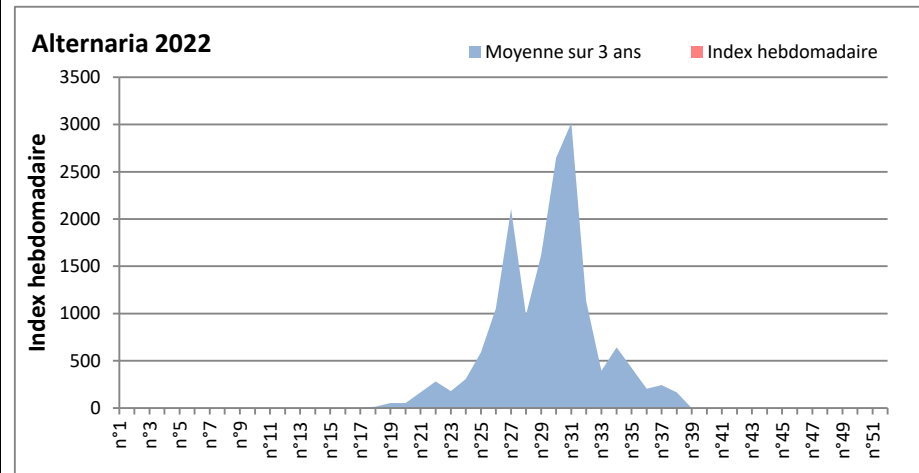

COMMENTAIRE : Les ascospores et cladosporium sont en tête du classement des spores de moisissures.

Attention aux journées plus humides et orageuses qui favoriseront l'émission des spores de moisissures.

Attention aux spores d'alternaria qui sont très allergisantes et bien présents dans l'air.

DONNEES ALTERNARIA - CLADOSPORIUM

AIX EN PROVENCE

ANDORRA

DONNEES ALTERNARIA - CLADOSPORIUM

BORDEAUX

DINAN

DONNEES ALTERNARIA - CLADOSPORIUM

DONNEES ALTERNARIA - CLADOSPORIUM

MELUN

MONTLUCON

DONNEES ALTERNARIA - CLADOSPORIUM

NANTES

NICE

DONNEES ALTERNARIA - CLADOSPORIUM

PARIS