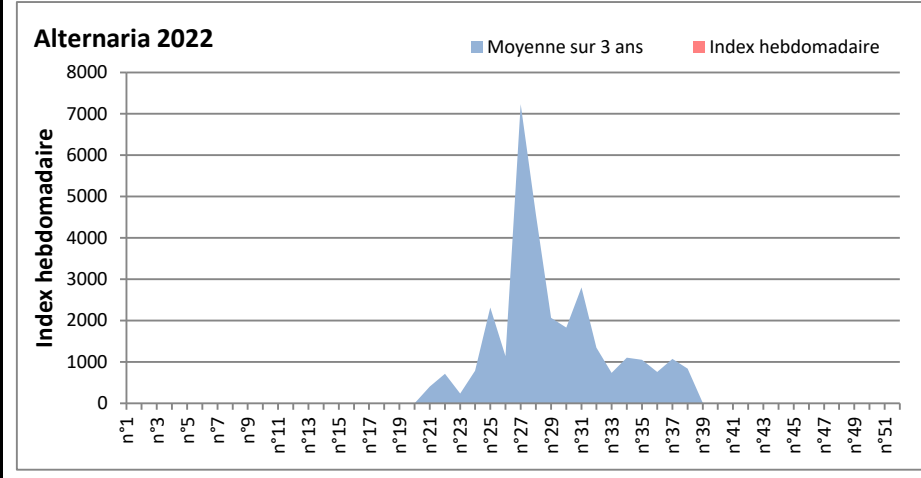

Les concentrations de spores de moisissures sont globalement en hausse cette semaine par rapport à la semaine dernière.

Les journées plus humides favoriseront l'émission des spores de moisissures.

AIX EN PROVENCE

ANDORRA

BORDEAUX

DINAN

MELUN

Alternaria 2022

Cladosporium 2022

MONTLUCON

Alternaria 2022

Cladosporium 2022

NANTES

NICE

PARIS

SACLAY

STRASBOURG

Alternaria 2022

Cladosporium 2022