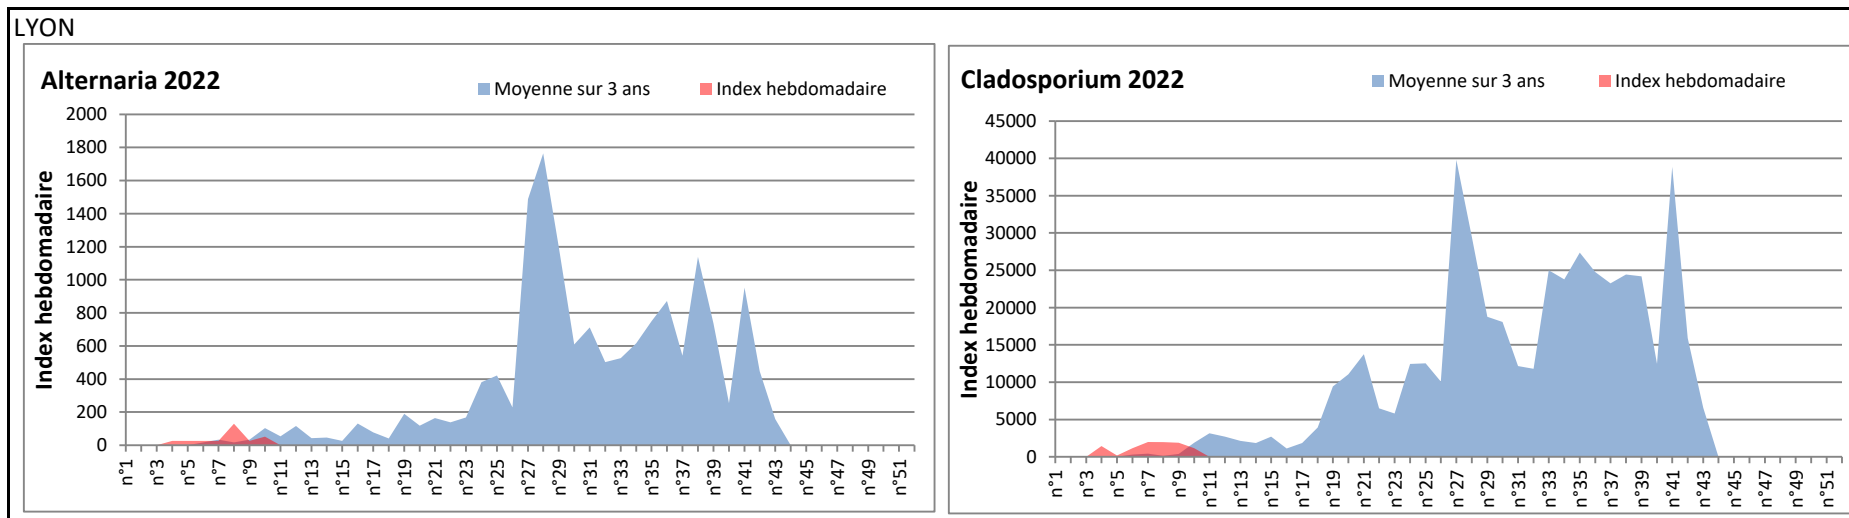

Les concentrations de spores de moisissures sont globalement en hausse cette semaine par rapport à la semaine dernière.

Les journées plus humides favoriseront l'émission des spores de moisissures.

AIX EN PROVENCE

ANDORRA

BORDEAUX

DINAN

MELUN

Alternaria 2022

Cladosporium 2022

MONTLUCON

Alternaria 2022

Cladosporium 2022

NANTES

NICE

PARIS

SACLAY

STRASBOURG

Alternaria 2022

Cladosporium 2022

TOULOUSE

Alternaria 2022

Cladosporium 2022