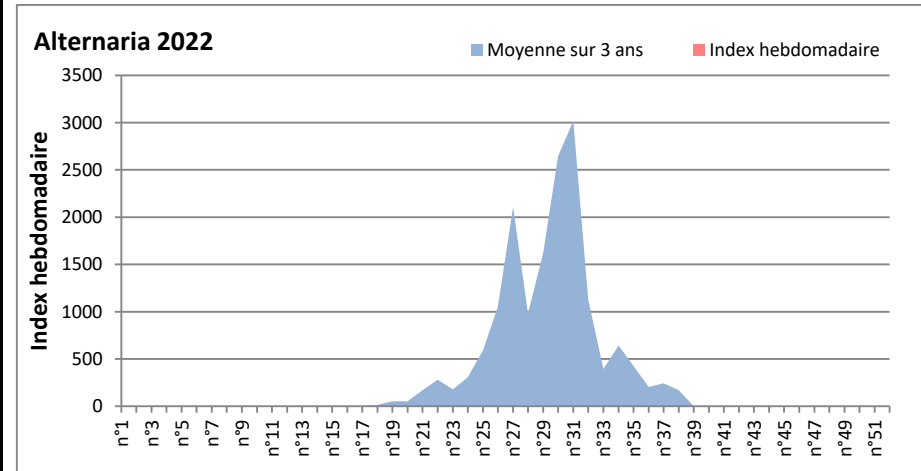

Les concentrations de spores de moisissures sont globalement en hausse cette semaine par rapport à la semaine dernière.

Les journées plus humides favoriseront l'émission des spores de moisissures.

AIX EN PROVENCE

ANDORRA

BORDEAUX

DINAN

MELUN

Alternaria 2022

Cladosporium 2022

MONTLUCON

Alternaria 2022

Cladosporium 2022

NANTES

NICE

PARIS

SACLAY

STRASBOURG

Alternaria 2022

Cladosporium 2022