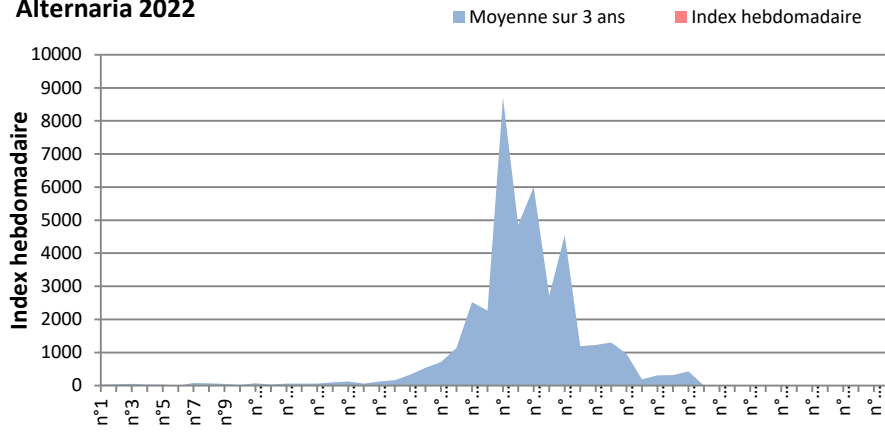

Les concentrations de spores de moisissures sont globalement en hausse cette semaine par rapport à la semaine dernière.

Les journées plus humides favoriseront l'émission des spores de moisissures.

AIX EN PROVENCE

ANDORRA

BORDEAUX

DINAN

MELUN

Alternaria 2022

Cladosporium 2022

MONTLUCON

Alternaria 2022

Cladosporium 2022

NANTES

NICE

PARIS

SACLAY

STRASBOURG

Alternaria 2022

Cladosporium 2022