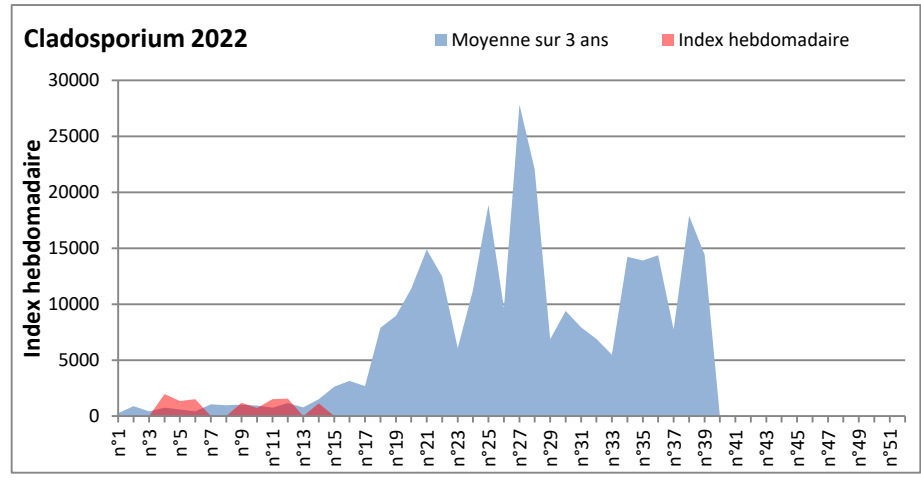

DONNEES TOUTES MOISSURES

	Spores	1ère position		2ème position		3ème position		4ème position		TOTAL
		Nom	Qté	Nom	Qté	Nom	Qté	Nom	Qté	
BORDEAUX	Sem en cours	Ascospores	/	Cladosporium	/	Ustilago	/	Alternaria	/	/
	Sem-1		/		/		/		/	/
	Sem-2		2350		1137		426		185	4451
DINAN	Sem en cours	Ascospores	/	Cladosporium	/	Ganoderma	/	Alternaria	/	/
	Sem-1		/		/		/		/	/
	Sem-2		/		/		/		/	/
LYON	Sem en cours	Ascospores	/	Cladosporium	/	Basidiospores	/	Aspergillaceae	/	/
	Sem-1		/		/		/		/	/
	Sem-2		/		/		/		/	/
NICE	Sem en cours	Ascospores	7712	Cladosporium	3645	Basidiospores	348	Torula	164	12240
	Sem-1		6883		2331		84		21	9712
	Sem-2		8603		2532		83		0	11592
PARIS	Sem en cours	Cladosporium	4433	Ascospores	1457	Basidiospores	186	Alternaria	124	6696
	Sem-1		1612		1612		279		62	3782
	Sem-2		1736		682		124		93	2852
SACLAY	Sem en cours	Ascospores	6982	Cladosporium	1924	Alternaria	21	Myxomycètes	21	9341
	Sem-1		4190		1137		143		21	5718
	Sem-2		5385		1985		164		164	7990
TOULOUSE	Sem en cours	Cladosporium	5788	Ascospores	4616	Basidiospores	286	Alternaria	104	11331
	Sem-1		/		/		/		/	/
	Sem-2		3382		8197		347		62	12360

COMMENTAIRE : Les ascospores et cladosporium sont en tête du classement des spores de moisissures.

Attention aux spores d'alternaria qui sont très allergiantes et bien présents dans l'air notamment à Toulouse, Saclay, Paris.

Les concentrations de spores de moisissures sont globalement en hausse cette semaine par rapport à la semaine dernière.

Les journées plus humides favoriseront l'émission des spores de moisissures.

AIX EN PROVENCE

ANDORRA

BORDEAUX

DINAN

MELUN

Alternaria 2022

Cladosporium 2022

MONTLUCON

Alternaria 2022