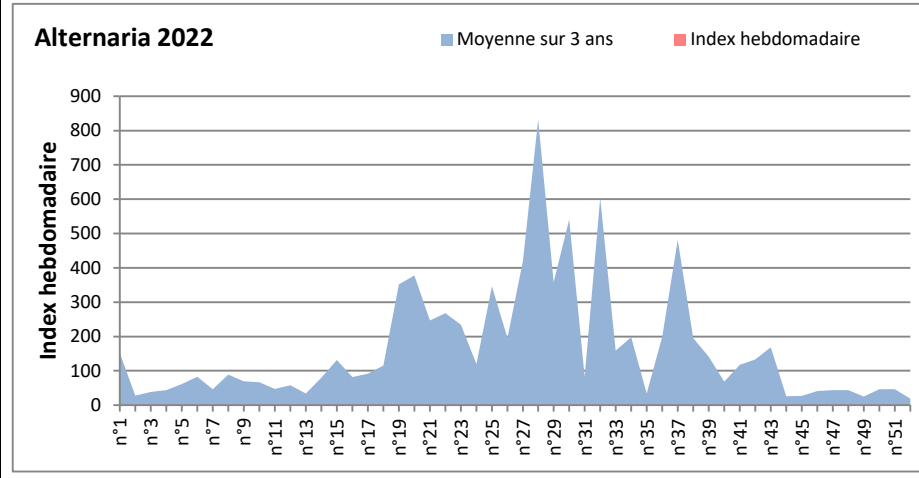

DONNEES TOUTES MOISSURES

	Spores	1ère position		2ème position		3ème position		4ème position		TOTAL
		Nom	Qté	Nom	Qté	Nom	Qté	Nom	Qté	
BORDEAUX	Sem en cours	Ascospores	/	Cladosporium	/	Ustilago	/	Alternaria	/	/
	Sem-1		/		/		/		/	/
	Sem-2		2350		1137		426		185	4451
DINAN	Sem en cours	Ascospores	/	Cladosporium	/	Ganoderma	/	Alternaria	/	/
	Sem-1		/		/		/		/	/
	Sem-2		/		/		/		/	/
LYON	Sem en cours	Ascospores	/	Cladosporium	/	Basidiospores	/	Aspergillaceae	/	/
	Sem-1		/		/		/		/	/
	Sem-2		/		/		/		/	/
NICE	Sem en cours	Ascospores	7712	Cladosporium	3645	Basidiospores	348	Torula	164	12240
	Sem-1		6883		2331		84		21	9712
	Sem-2		8603		2532		83		0	11592
PARIS	Sem en cours	Cladosporium	4433	Ascospores	1457	Basidiospores	186	Alternaria	124	6696
	Sem-1		1612		1612		279		62	3782
	Sem-2		1736		682		124		93	2852
SACLAY	Sem en cours	Ascospores	6982	Cladosporium	1924	Alternaria	21	Myxomycètes	21	9341
	Sem-1		4190		1137		143		21	5718
	Sem-2		5385		1985		164		164	7990
TOULOUSE	Sem en cours	Cladosporium	5788	Ascospores	4616	Basidiospores	286	Alternaria	104	11331
	Sem-1		/		/		/		/	/
	Sem-2		3382		8197		347		62	12360

COMMENTAIRE : Les ascospores et cladosporium sont en tête du classement des spores de moisissures.

Attention aux spores d'alternaria qui sont très allergiantes et bien présents dans l'air notamment à Toulouse, Saclay, Paris.

Les concentrations de spores de moisissures sont globalement en hausse cette semaine par rapport à la semaine dernière.

Les journées plus humides favoriseront l'émission des spores de moisissures.

AIX EN PROVENCE