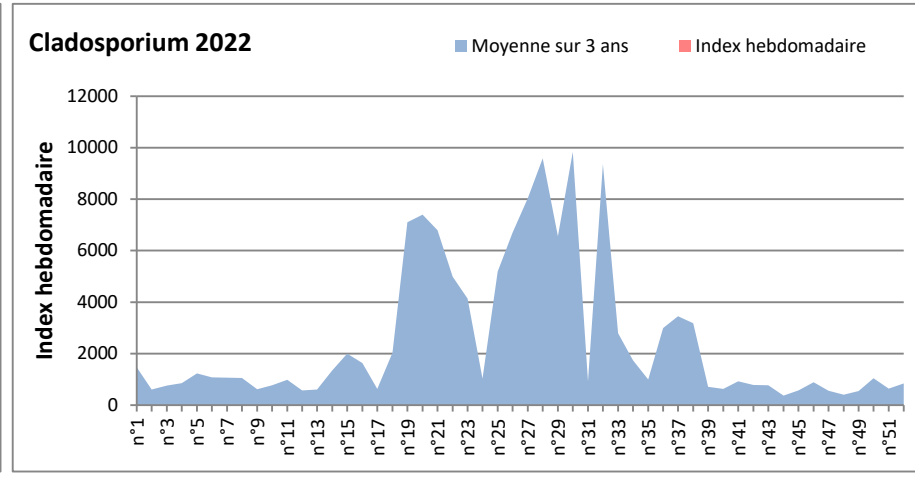

DONNEES TOUTES MOISSURES

	Spores	1ère position		2ème position		3ème position		4ème position		TOTAL
		Nom	Qté	Nom	Qté	Nom	Qté	Nom	Qté	
BORDEAUX	Sem en cours	Ascospores	/	Cladosporium	/	Ustilago	/	Alternaria	/	/
	Sem-1		/		/		/		/	/
	Sem-2		2350		1137		426		185	4451
DINAN	Sem en cours	Ascospores	/	Cladosporium	/	Ganoderma	/	Alternaria	/	/
	Sem-1		/		/		/		/	/
	Sem-2		/		/		/		/	/
LYON	Sem en cours	Ascospores	/	Cladosporium	/	Basidiospores	/	Aspergillaceae	/	/
	Sem-1		/		/		/		/	/
	Sem-2		/		/		/		/	/
NICE	Sem en cours	Ascospores	7712	Cladosporium	3645	Basidiospores	348	Torula	164	12240
	Sem-1		6883		2331		84		21	9712
	Sem-2		8603		2532		83		0	11592
PARIS	Sem en cours	Cladosporium	4433	Ascospores	1457	Basidiospores	186	Alternaria	124	6696
	Sem-1		1612		1612		279		62	3782
	Sem-2		1736		682		124		93	2852
SACLAY	Sem en cours	Ascospores	6982	Cladosporium	1924	Alternaria	21	Myxomycètes	21	9341
	Sem-1		4190		1137		143		21	5718
	Sem-2		5385		1985		164		164	7990
TOULOUSE	Sem en cours	Cladosporium	5788	Ascospores	4616	Basidiospores	286	Alternaria	104	11331
	Sem-1		/		/		/		/	/
	Sem-2		3382		8197		347		62	12360

COMMENTAIRE : Les ascospores et cladosporium sont en tête du classement des spores de moisissures.

Attention aux spores d'alternaria qui sont très allergiantes et bien présents dans l'air notamment à Toulouse, Saclay, Paris.

Les concentrations de spores de moisissures sont globalement en hausse cette semaine par rapport à la semaine dernière.

Les journées plus humides favoriseront l'émission des spores de moisissures.

AIX EN PROVENCE