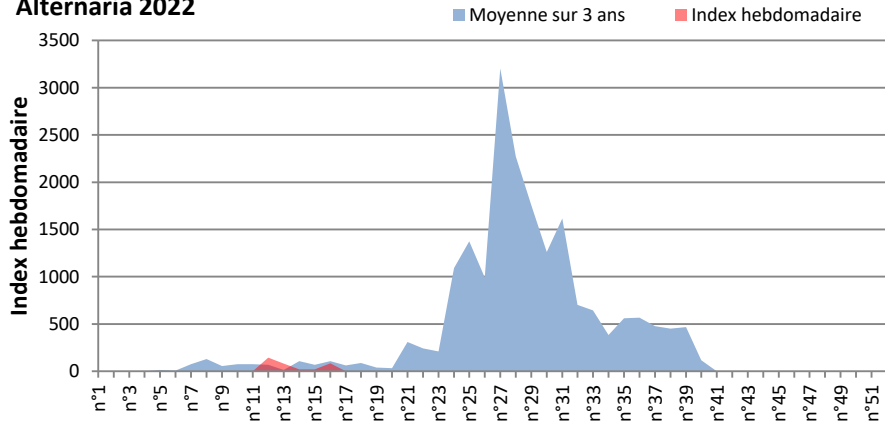

Les concentrations de spores de moisissures sont globalement en hausse cette semaine par rapport à la semaine dernière.

Les journées plus humides favoriseront l'émission des spores de moisissures.

AIX EN PROVENCE

ANDORRA

BORDEAUX

DINAN

MELUN

Alternaria 2022

Cladosporium 2022

MONTLUCON

Alternaria 2022

Cladosporium 2022

NANTES

NICE

PARIS

SACLAY

STRASBOURG

Alternaria 2022

Cladosporium 2022