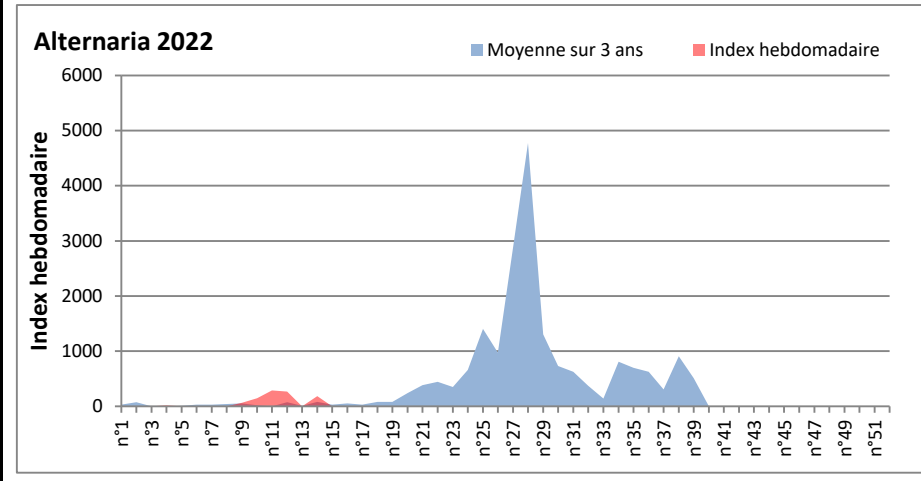

COMMENTAIRE : Les ascospores et cladosporium sont en tête du classement des spores de moisissures.

Attention aux spores d'alternaria qui sont très allergiantes et bien présents dans l'air notamment à Toulouse, Saclay, Paris.

Les concentrations de spores de moisissures sont globalement en hausse cette semaine par rapport à la semaine dernière.

Les journées plus humides favoriseront l'émission des spores de moisissures.

AIX EN PROVENCE

ANDORRA

BORDEAUX

DINAN

MELUN

Alternaria 2022

Cladosporium 2022

MONTLUCON

Alternaria 2022

Cladosporium 2022

NANTES

NICE

PARIS

SACLAY

STRASBOURG

Alternaria 2022

Cladosporium 2022