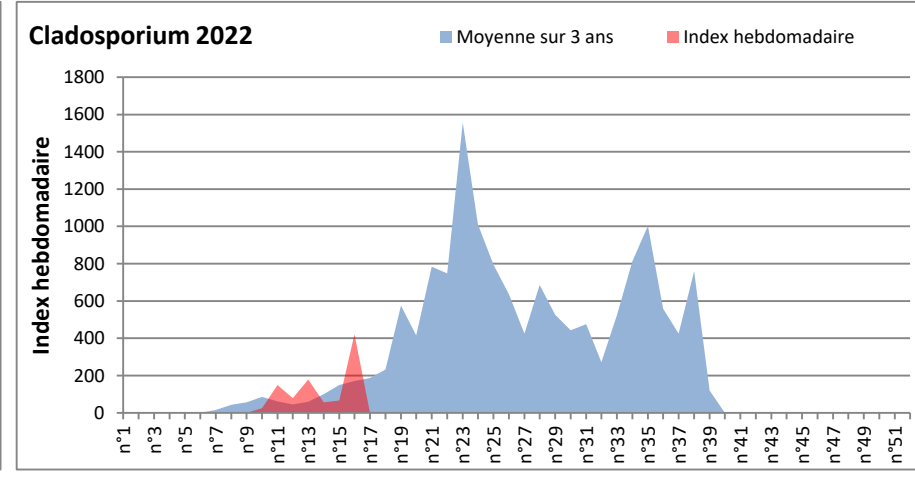

COMMENTAIRE : Les ascospores et cladosporium sont en tête du classement des spores de moisissures.

Attention aux spores d'alternaria qui sont très allergiantes et bien présents dans l'air notamment à Toulouse, Saclay, Paris.

Les concentrations de spores de moisissures sont globalement en hausse cette semaine par rapport à la semaine dernière.

Les journées plus humides favoriseront l'émission des spores de moisissures.

AIX EN PROVENCE

ANDORRA

BORDEAUX

DINAN

MELUN

Alternaria 2022

Cladosporium 2022

MONTLUCON

Alternaria 2022