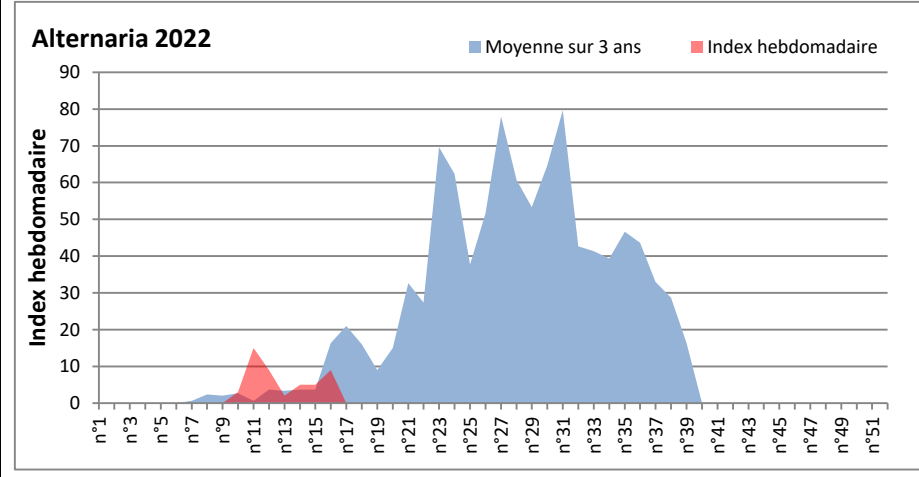

DONNEES TOUTES MOISSURES

	Spores	1ère position		2ème position		3ème position		4ème position		TOTAL
		Nom	Qté	Nom	Qté	Nom	Qté	Nom	Qté	
BORDEAUX	Sem en cours	Ascospores	/	Cladosporium	/	Ustilago	/	Alternaria	/	/
	Sem-1		/		/		/		/	/
	Sem-2		2350		1137		426		185	4451
DINAN	Sem en cours	Ascospores	/	Cladosporium	/	Ganoderma	/	Alternaria	/	/
	Sem-1		/		/		/		/	/
	Sem-2		/		/		/		/	/
LYON	Sem en cours	Ascospores	/	Cladosporium	/	Basidiospores	/	Aspergillaceae	/	/
	Sem-1		/		/		/		/	/
	Sem-2		/		/		/		/	/
NICE	Sem en cours	Ascospores	7712	Cladosporium	3645	Basidiospores	348	Torula	164	12240
	Sem-1		6883		2331		84		21	9712
	Sem-2		8603		2532		83		0	11592
PARIS	Sem en cours	Cladosporium	4433	Ascospores	1457	Basidiospores	186	Alternaria	124	6696
	Sem-1		1612		1612		279		62	3782
	Sem-2		1736		682		124		93	2852
SACLAY	Sem en cours	Ascospores	6982	Cladosporium	1924	Alternaria	21	Myxomycètes	21	9341
	Sem-1		4190		1137		143		21	5718
	Sem-2		5385		1985		164		164	7990
TOULOUSE	Sem en cours	Cladosporium	5788	Ascospores	4616	Basidiospores	286	Alternaria	104	11331
	Sem-1		/		/		/		/	/
	Sem-2		3382		8197		347		62	12360

COMMENTAIRE : Les ascospores et cladosporium sont en tête du classement des spores de moisissures.

Attention aux spores d'alternaria qui sont très allergiantes et bien présents dans l'air notamment à Toulouse, Saclay, Paris.

Les concentrations de spores de moisissures sont globalement en hausse cette semaine par rapport à la semaine dernière.

Les journées plus humides favoriseront l'émission des spores de moisissures.

AIX EN PROVENCE

ANDORRA

BORDEAUX

DINAN

MELUN

Alternaria 2022

Cladosporium 2022

MONTLUCON

Alternaria 2022