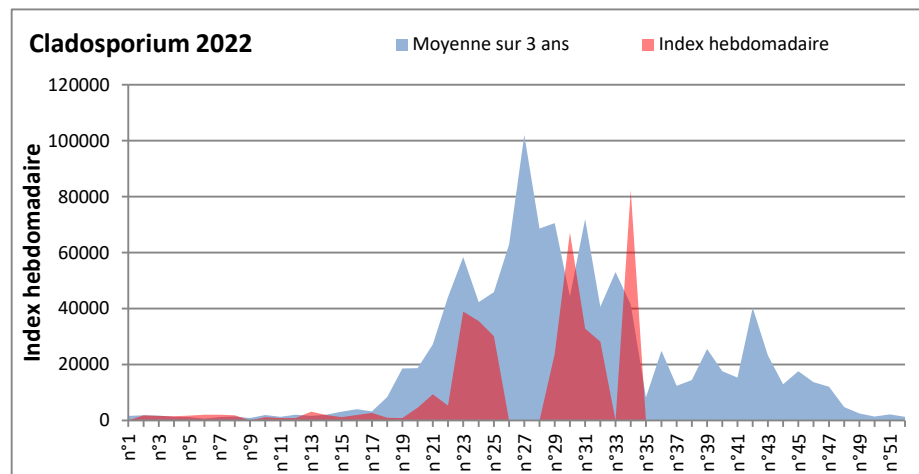

DONNEES TOUTES MOISSURES

	Spores	1ère position		2ème position		3ème position		4ème position		TOTAL
		Nom	Qté	Nom	Qté	Nom	Qté	Nom	Qté	
BORDEAUX	Sem en cours	Cladosporium	/	Ascospores	/	Ganoderma	/	Alternaria	/	/
	Sem-1		/		/		/		/	/
	Sem-2		17786		16491		1157		548	37704
DINAN	Sem en cours	Cladosporium	57026	Ascospores	9756	Alternaria	1460	Ganoderma	650	72599
	Sem-1		58226		17661		423		1105	81612
	Sem-2		53624		18536		1524		1008	76815
LYON	Sem en cours	Cladosporium	231406	Ascospores	32282	Basidiospores	2829	Alternaria	1853	271700
	Sem-1		/		/		/		/	/
	Sem-2		/		/		/		/	/
NICE	Sem en cours	Cladosporium	2530	Ascospores	568	Alternaria	82	Basidiospores	21	3324
	Sem-1		14670		24015		245		528	41233
	Sem-2		16673		10078		813		185	28677
PARIS	Sem en cours	Cladosporium	103106	Ascospores	2759	Alternaria	1829	Basidiospores	93	110422
	Sem-1		97247		2790		2046		155	104997
	Sem-2		45663		1054		1023		496	49631
SACLAY	Sem en cours	Ascospores	/	Cladosporium	/	Alternaria	/	Ganoderma	/	/
	Sem-1		855622		82297		1330		813	945297
	Sem-2		/		/		/		/	/
TOULOUSE	Sem en cours	Cladosporium	41670	Ascospores	7487	Ganoderma	2140	Alternaria	812	56401
	Sem-1		229816		12930		1427		878	249382
	Sem-2		13093		3146		1429		618	21677

BORDEAUX

DINAN

DONNEES ALTERNARIA - CLADOSPORIUM

DONNEES ALTERNARIA - CLADOSPORIUM

MELUN

MONTLUCON

DONNEES ALTERNARIA - CLADOSPORIUM

NANTES

NICE

DONNEES ALTERNARIA - CLADOSPORIUM

PARIS

SACLAY

DONNEES ALTERNARIA - CLADOSPORIUM

STRASBOURG

TOULOUSE