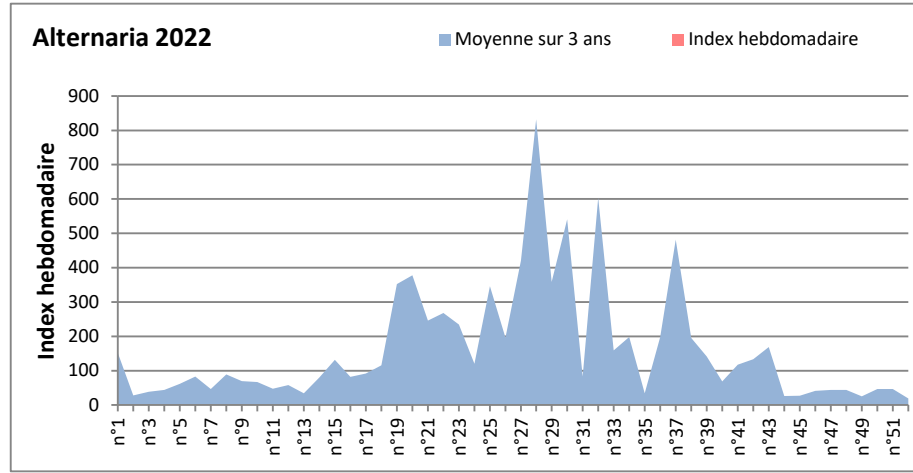

DONNEES TOUTES MOISSURES

	Spores	1ère position		2ème position		3ème position		4ème position		TOTAL
		Nom	Qté	Nom	Qté	Nom	Qté	Nom	Qté	
BORDEAUX	Sem en cours	Cladosporium	/	Ascospores	/	Ganoderma	/	Alternaria	/	/
	Sem-1		/		/		/		/	/
	Sem-2		17786		16491		1157		548	37704
DINAN	Sem en cours	Cladosporium	57026	Ascospores	9756	Alternaria	1460	Ganoderma	650	72599
	Sem-1		58226		17661		423		1105	81612
	Sem-2		53624		18536		1524		1008	76815
LYON	Sem en cours	Cladosporium	231406	Ascospores	32282	Basidiospores	2829	Alternaria	1853	271700
	Sem-1		/		/		/		/	/
	Sem-2		/		/		/		/	/
NICE	Sem en cours	Cladosporium	2530	Ascospores	568	Alternaria	82	Basidiospores	21	3324
	Sem-1		14670		24015		245		528	41233
	Sem-2		16673		10078		813		185	28677
PARIS	Sem en cours	Cladosporium	103106	Ascospores	2759	Alternaria	1829	Basidiospores	93	110422
	Sem-1		97247		2790		2046		155	104997
	Sem-2		45663		1054		1023		496	49631
SACLAY	Sem en cours	Ascospores	/	Cladosporium	/	Alternaria	/	Ganoderma	/	/
	Sem-1		855622		82297		1330		813	945297
	Sem-2		/		/		/		/	/
TOULOUSE	Sem en cours	Cladosporium	41670	Ascospores	7487	Ganoderma	2140	Alternaria	812	56401
	Sem-1		229816		12930		1427		878	249382
	Sem-2		13093		3146		1429		618	21677

COMMENTAIRE : Les cladosporium et ascospores sont en tête du classement des spores de moisissures de la semaine.

Attention aux spores d'alternaria qui sont très allergisantes et bien présents dans l'air en ce début septembre.

Les journées plus humides et orageuses seront à surveiller de près car elles favoriseront le développement des spores de moisissures.

DONNEES ALTERNARIA - CLADOSPORIUM

AIX EN PROVENCE

ANDORRA

DONNEES ALTERNARIA - CLADOSPORIUM