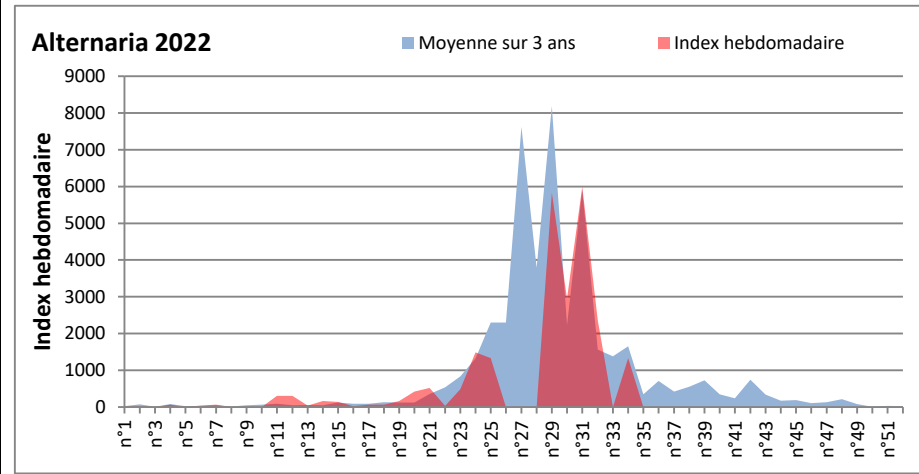

DONNEES TOUTES MOISSURES

	Spores	1ère position		2ème position		3ème position		4ème position		TOTAL
		Nom	Qté	Nom	Qté	Nom	Qté	Nom	Qté	
BORDEAUX	Sem en cours	Cladosporium	/	Ascospores	/	Ganoderma	/	Alternaria	/	/
	Sem-1		/		/		/		/	/
	Sem-2		17786		16491		1157		548	37704
DINAN	Sem en cours	Cladosporium	57026	Ascospores	9756	Alternaria	1460	Ganoderma	650	72599
	Sem-1		58226		17661		423		1105	81612
	Sem-2		53624		18536		1524		1008	76815
LYON	Sem en cours	Cladosporium	231406	Ascospores	32282	Basidiospores	2829	Alternaria	1853	271700
	Sem-1		/		/		/		/	/
	Sem-2		/		/		/		/	/
NICE	Sem en cours	Cladosporium	2530	Ascospores	568	Alternaria	82	Basidiospores	21	3324
	Sem-1		14670		24015		245		528	41233
	Sem-2		16673		10078		813		185	28677
PARIS	Sem en cours	Cladosporium	103106	Ascospores	2759	Alternaria	1829	Basidiospores	93	110422
	Sem-1		97247		2790		2046		155	104997
	Sem-2		45663		1054		1023		496	49631
SACLAY	Sem en cours	Ascospores	/	Cladosporium	/	Alternaria	/	Ganoderma	/	/
	Sem-1		855622		82297		1330		813	945297
	Sem-2		/		/		/		/	/
TOULOUSE	Sem en cours	Cladosporium	41670	Ascospores	7487	Ganoderma	2140	Alternaria	812	56401
	Sem-1		229816		12930		1427		878	249382
	Sem-2		13093		3146		1429		618	21677

BORDEAUX

DINAN

DONNEES ALTERNARIA - CLADOSPORIUM

DONNEES ALTERNARIA - CLADOSPORIUM

MELUN

MONTLUCON

DONNEES ALTERNARIA - CLADOSPORIUM

NANTES

NICE

DONNEES ALTERNARIA - CLADOSPORIUM

PARIS

SACLAY

DONNEES ALTERNARIA - CLADOSPORIUM

STRASBOURG

TOULOUSE