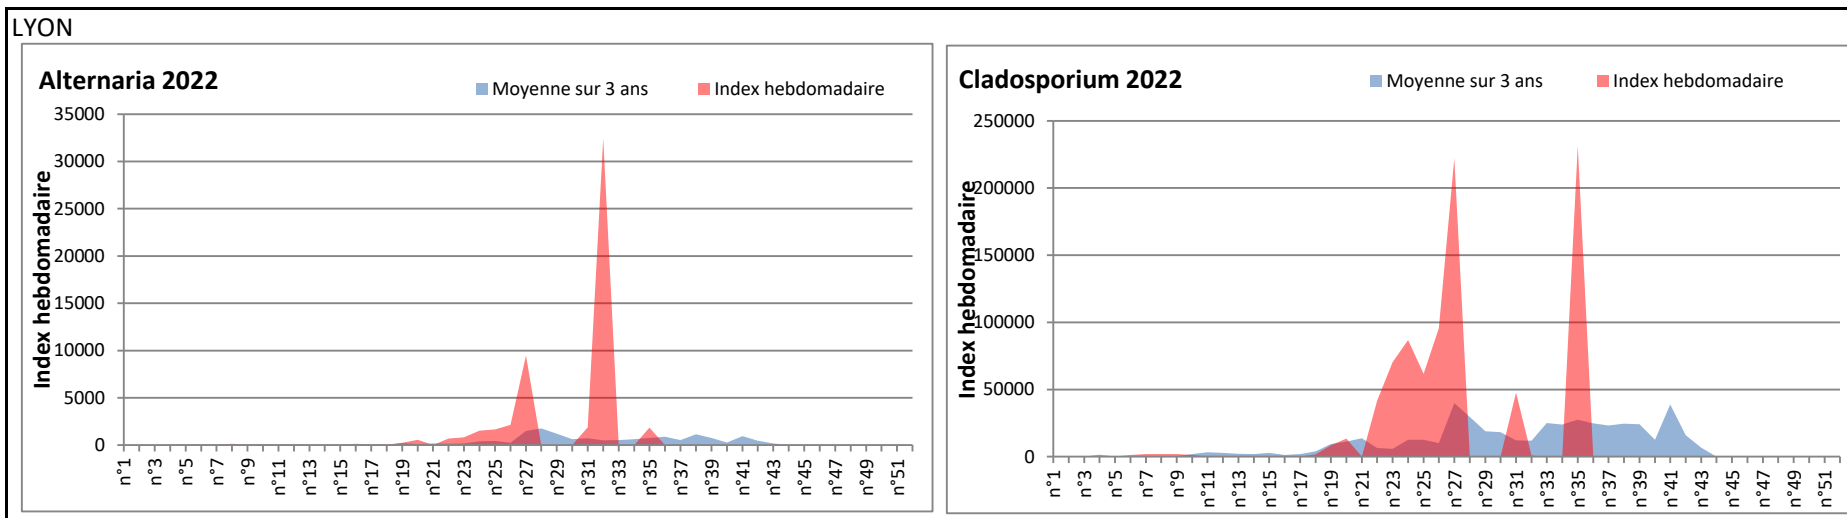

COMMENTAIRE : Les cladosporium et ascospores sont en tête du classement des spores de moisissures de la semaine.

Attention aux spores d'alternaria qui sont très allergisantes et bien présents dans l'air en ce début septembre.

Les journées plus humides et orageuses seront à surveiller de près car elles favoriseront le développement des spores de moisissures.

DONNEES ALTERNARIA - CLADOSPORIUM

AIX EN PROVENCE

ANDORRA

DONNEES ALTERNARIA - CLADOSPORIUM

BORDEAUX

DINAN

DONNEES ALTERNARIA - CLADOSPORIUM

DONNEES ALTERNARIA - CLADOSPORIUM

MELUN

MONTLUCON

DONNEES ALTERNARIA - CLADOSPORIUM

NANTES

NICE

DONNEES ALTERNARIA - CLADOSPORIUM

PARIS

SACLAY

DONNEES ALTERNARIA - CLADOSPORIUM

STRASBOURG

TOULOUSE