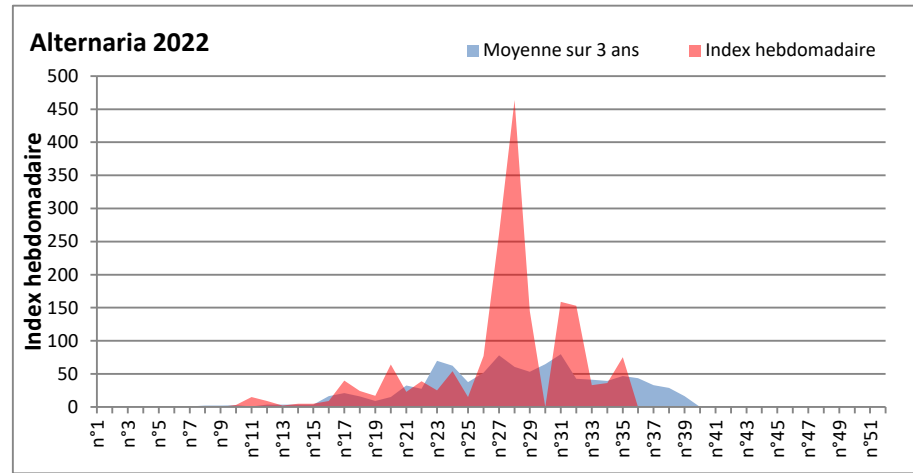

DONNEES TOUTES MOISSURES

	Spores	1ère position		2ème position		3ème position		4ème position		TOTAL
		Nom	Qté	Nom	Qté	Nom	Qté	Nom	Qté	
BORDEAUX	Sem en cours	Cladosporium	/	Ascospores	/	Ganoderma	/	Alternaria	/	/
	Sem-1		/		/		/		/	/
	Sem-2		17786		16491		1157		548	37704
DINAN	Sem en cours	Cladosporium	57026	Ascospores	9756	Alternaria	1460	Ganoderma	650	72599
	Sem-1		58226		17661		423		1105	81612
	Sem-2		53624		18536		1524		1008	76815
LYON	Sem en cours	Cladosporium	231406	Ascospores	32282	Basidiospores	2829	Alternaria	1853	271700
	Sem-1		/		/		/		/	/
	Sem-2		/		/		/		/	/
NICE	Sem en cours	Cladosporium	2530	Ascospores	568	Alternaria	82	Basidiospores	21	3324
	Sem-1		14670		24015		245		528	41233
	Sem-2		16673		10078		813		185	28677
PARIS	Sem en cours	Cladosporium	103106	Ascospores	2759	Alternaria	1829	Basidiospores	93	110422
	Sem-1		97247		2790		2046		155	104997
	Sem-2		45663		1054		1023		496	49631
SACLAY	Sem en cours	Ascospores	/	Cladosporium	/	Alternaria	/	Ganoderma	/	/
	Sem-1		855622		82297		1330		813	945297
	Sem-2		/		/		/		/	/
TOULOUSE	Sem en cours	Cladosporium	41670	Ascospores	7487	Ganoderma	2140	Alternaria	812	56401
	Sem-1		229816		12930		1427		878	249382
	Sem-2		13093		3146		1429		618	21677

COMMENTAIRE : Les cladosporium et ascospores sont en tête du classement des spores de moisissures de la semaine.

Attention aux spores d'alternaria qui sont très allergisantes et bien présents dans l'air en ce début septembre.

Les journées plus humides et orageuses seront à surveiller de près car elles favoriseront le développement des spores de moisissures.

DONNEES ALTERNARIA - CLADOSPORIUM

AIX EN PROVENCE

ANDORRA

DONNEES ALTERNARIA - CLADOSPORIUM