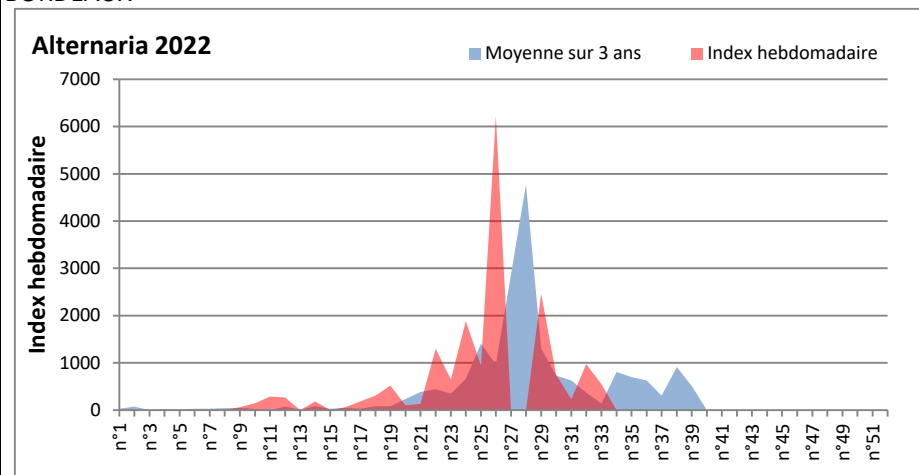

DONNEES TOUTES MOISSURES

	Spores	1ère position		2ème position		3ème position		4ème position		TOTAL
		Nom	Qté	Nom	Qté	Nom	Qté	Nom	Qté	
BORDEAUX	Sem en cours	Cladosporium	/	Ascospores	/	Ganoderma	/	Alternaria	/	/
	Sem-1		/		/		/		/	/
	Sem-2		17786		16491		1157		548	37704
DINAN	Sem en cours	Cladosporium	57026	Ascospores	9756	Alternaria	1460	Ganoderma	650	72599
	Sem-1		58226		17661		423		1105	81612
	Sem-2		53624		18536		1524		1008	76815
LYON	Sem en cours	Cladosporium	231406	Ascospores	32282	Basidiospores	2829	Alternaria	1853	271700
	Sem-1		/		/		/		/	/
	Sem-2		/		/		/		/	/
NICE	Sem en cours	Cladosporium	2530	Ascospores	568	Alternaria	82	Basidiospores	21	3324
	Sem-1		14670		24015		245		528	41233
	Sem-2		16673		10078		813		185	28677
PARIS	Sem en cours	Cladosporium	103106	Ascospores	2759	Alternaria	1829	Basidiospores	93	110422
	Sem-1		97247		2790		2046		155	104997
	Sem-2		45663		1054		1023		496	49631
SACLAY	Sem en cours	Ascospores	/	Cladosporium	/	Alternaria	/	Ganoderma	/	/
	Sem-1		855622		82297		1330		813	945297
	Sem-2		/		/		/		/	/
TOULOUSE	Sem en cours	Cladosporium	41670	Ascospores	7487	Ganoderma	2140	Alternaria	812	56401
	Sem-1		229816		12930		1427		878	249382
	Sem-2		13093		3146		1429		618	21677

COMMENTAIRE : Les cladosporium et ascospores sont en tête du classement des spores de moisissures de la semaine.

Attention aux spores d'alternaria qui sont très allergisantes et bien présents dans l'air en ce début septembre.

Les journées plus humides et orageuses seront à surveiller de près car elles favoriseront le développement des spores de moisissures.

DONNEES ALTERNARIA - CLADOSPORIUM

AIX EN PROVENCE

ANDORRA

DONNEES ALTERNARIA - CLADOSPORIUM

BORDEAUX

DINAN

DONNEES ALTERNARIA - CLADOSPORIUM

DONNEES ALTERNARIA - CLADOSPORIUM

MELUN

MONTLUCON

DONNEES ALTERNARIA - CLADOSPORIUM

NANTES