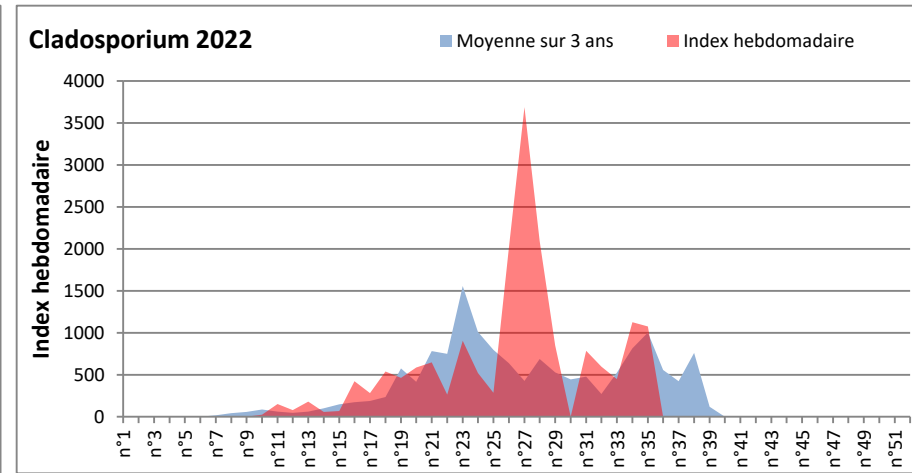

DONNEES TOUTES MOISSURES

	Spores	1ère position		2ème position		3ème position		4ème position		TOTAL
		Nom	Qté	Nom	Qté	Nom	Qté	Nom	Qté	
BORDEAUX	Sem en cours	Cladosporium	/	Ascospores	/	Ganoderma	/	Alternaria	/	/
	Sem-1		/		/		/		/	/
	Sem-2		17786		16491		1157		548	37704
DINAN	Sem en cours	Cladosporium	57026	Ascospores	9756	Alternaria	1460	Ganoderma	650	72599
	Sem-1		58226		17661		423		1105	81612
	Sem-2		53624		18536		1524		1008	76815
LYON	Sem en cours	Cladosporium	231406	Ascospores	32282	Basidiospores	2829	Alternaria	1853	271700
	Sem-1		/		/		/		/	/
	Sem-2		/		/		/		/	/
NICE	Sem en cours	Cladosporium	2530	Ascospores	568	Alternaria	82	Basidiospores	21	3324
	Sem-1		14670		24015		245		528	41233
	Sem-2		16673		10078		813		185	28677
PARIS	Sem en cours	Cladosporium	103106	Ascospores	2759	Alternaria	1829	Basidiospores	93	110422
	Sem-1		97247		2790		2046		155	104997
	Sem-2		45663		1054		1023		496	49631
SACLAY	Sem en cours	Ascospores	/	Cladosporium	/	Alternaria	/	Ganoderma	/	/
	Sem-1		855622		82297		1330		813	945297
	Sem-2		/		/		/		/	/
TOULOUSE	Sem en cours	Cladosporium	41670	Ascospores	7487	Ganoderma	2140	Alternaria	812	56401
	Sem-1		229816		12930		1427		878	249382
	Sem-2		13093		3146		1429		618	21677

COMMENTAIRE : Les cladosporium et ascospores sont en tête du classement des spores de moisissures de la semaine.

Attention aux spores d'alternaria qui sont très allergisantes et bien présents dans l'air en ce début septembre.

Les journées plus humides et orageuses seront à surveiller de près car elles favoriseront le développement des spores de moisissures.

DONNEES ALTERNARIA - CLADOSPORIUM

AIX EN PROVENCE

ANDORRA

DONNEES ALTERNARIA - CLADOSPORIUM

BORDEAUX

DINAN

DONNEES ALTERNARIA - CLADOSPORIUM

DONNEES ALTERNARIA - CLADOSPORIUM

MELUN

MONTLUCON

DONNEES ALTERNARIA - CLADOSPORIUM

NANTES