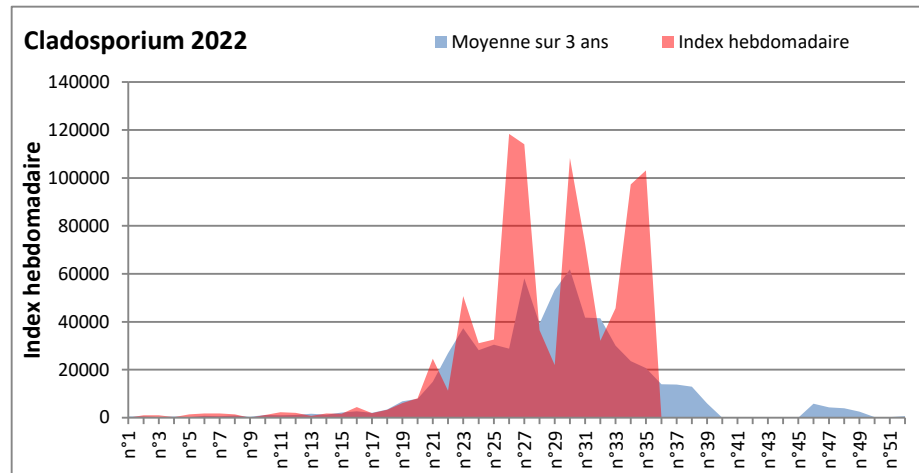

DONNEES TOUTES MOISSURES

	Spores	1ère position		2ème position		3ème position		4ème position		TOTAL
		Nom	Qté	Nom	Qté	Nom	Qté	Nom	Qté	
BORDEAUX	Sem en cours	Cladosporium	/	Ascospores	/	Ganoderma	/	Alternaria	/	/
	Sem-1		/		/		/		/	/
	Sem-2		17786		16491		1157		548	37704
DINAN	Sem en cours	Cladosporium	57026	Ascospores	9756	Alternaria	1460	Ganoderma	650	72599
	Sem-1		58226		17661		423		1105	81612
	Sem-2		53624		18536		1524		1008	76815
LYON	Sem en cours	Cladosporium	231406	Ascospores	32282	Basidiospores	2829	Alternaria	1853	271700
	Sem-1		/		/		/		/	/
	Sem-2		/		/		/		/	/
NICE	Sem en cours	Cladosporium	2530	Ascospores	568	Alternaria	82	Basidiospores	21	3324
	Sem-1		14670		24015		245		528	41233
	Sem-2		16673		10078		813		185	28677
PARIS	Sem en cours	Cladosporium	103106	Ascospores	2759	Alternaria	1829	Basidiospores	93	110422
	Sem-1		97247		2790		2046		155	104997
	Sem-2		45663		1054		1023		496	49631
SACLAY	Sem en cours	Ascospores	/	Cladosporium	/	Alternaria	/	Ganoderma	/	/
	Sem-1		855622		82297		1330		813	945297
	Sem-2		/		/		/		/	/
TOULOUSE	Sem en cours	Cladosporium	41670	Ascospores	7487	Ganoderma	2140	Alternaria	812	56401
	Sem-1		229816		12930		1427		878	249382
	Sem-2		13093		3146		1429		618	21677

COMMENTAIRE : Les cladosporium et ascospores sont en tête du classement des spores de moisissures de la semaine.

Attention aux spores d'alternaria qui sont très allergisantes et bien présents dans l'air en ce début septembre.

BORDEAUX

DINAN

DONNEES ALTERNARIA - CLADOSPORIUM

DONNEES ALTERNARIA - CLADOSPORIUM

MELUN

MONTLUCON

DONNEES ALTERNARIA - CLADOSPORIUM

NANTES

NICE

DONNEES ALTERNARIA - CLADOSPORIUM

PARIS

SACLAY

DONNEES ALTERNARIA - CLADOSPORIUM

STRASBOURG

TOULOUSE