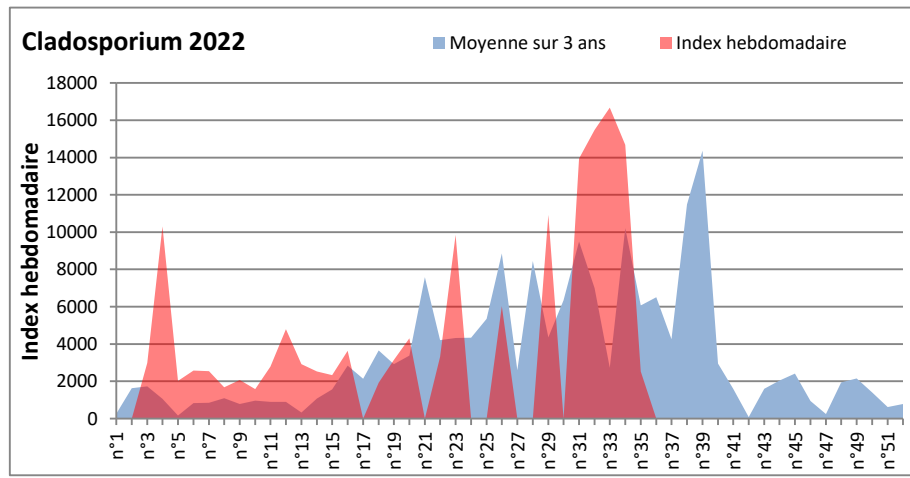

DONNEES TOUTES MOISSURES

	Spores	1ère position		2ème position		3ème position		4ème position		TOTAL
		Nom	Qté	Nom	Qté	Nom	Qté	Nom	Qté	
BORDEAUX	Sem en cours	Cladosporium	/	Ascospores	/	Ganoderma	/	Alternaria	/	/
	Sem-1		/		/		/		/	/
	Sem-2		17786		16491		1157		548	37704
DINAN	Sem en cours	Cladosporium	57026	Ascospores	9756	Alternaria	1460	Ganoderma	650	72599
	Sem-1		58226		17661		423		1105	81612
	Sem-2		53624		18536		1524		1008	76815
LYON	Sem en cours	Cladosporium	231406	Ascospores	32282	Basidiospores	2829	Alternaria	1853	271700
	Sem-1		/		/		/		/	/
	Sem-2		/		/		/		/	/
NICE	Sem en cours	Cladosporium	2530	Ascospores	568	Alternaria	82	Basidiospores	21	3324
	Sem-1		14670		24015		245		528	41233
	Sem-2		16673		10078		813		185	28677
PARIS	Sem en cours	Cladosporium	103106	Ascospores	2759	Alternaria	1829	Basidiospores	93	110422
	Sem-1		97247		2790		2046		155	104997
	Sem-2		45663		1054		1023		496	49631
SACLAY	Sem en cours	Ascospores	/	Cladosporium	/	Alternaria	/	Ganoderma	/	/
	Sem-1		855622		82297		1330		813	945297
	Sem-2		/		/		/		/	/
TOULOUSE	Sem en cours	Cladosporium	41670	Ascospores	7487	Ganoderma	2140	Alternaria	812	56401
	Sem-1		229816		12930		1427		878	249382
	Sem-2		13093		3146		1429		618	21677

COMMENTAIRE : Les cladosporium et ascospores sont en tête du classement des spores de moisissures de la semaine.

Attention aux spores d'alternaria qui sont très allergisantes et bien présents dans l'air en ce début septembre.

BORDEAUX

DINAN

DONNEES ALTERNARIA - CLADOSPORIUM

DONNEES ALTERNARIA - CLADOSPORIUM

MELUN

MONTLUCON

DONNEES ALTERNARIA - CLADOSPORIUM

NANTES

NICE

DONNEES ALTERNARIA - CLADOSPORIUM

PARIS

SACLAY

DONNEES ALTERNARIA - CLADOSPORIUM

STRASBOURG

TOULOUSE