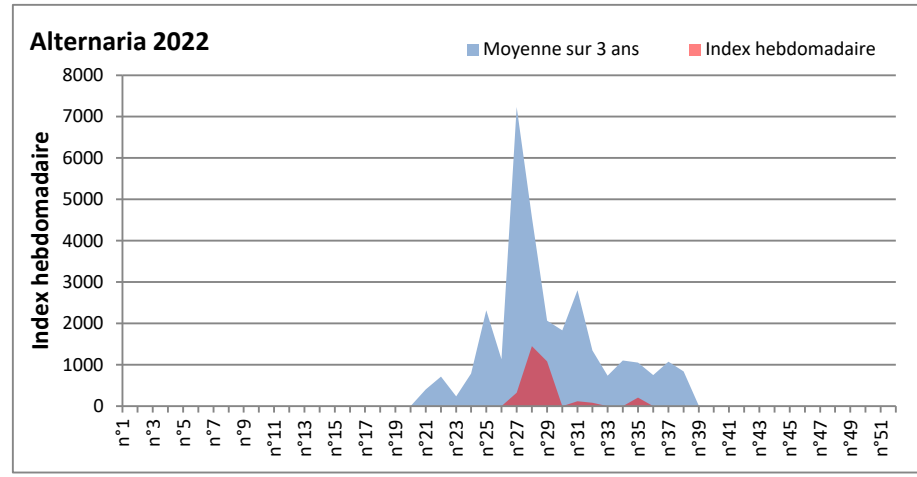

DONNEES TOUTES MOISSURES

	Spores	1ère position		2ème position		3ème position		4ème position		TOTAL
		Nom	Qté	Nom	Qté	Nom	Qté	Nom	Qté	
BORDEAUX	Sem en cours	Cladosporium	/	Ascospores	/	Ganoderma	/	Alternaria	/	/
	Sem-1		/		/		/		/	/
	Sem-2		17786		16491		1157		548	37704
DINAN	Sem en cours	Cladosporium	57026	Ascospores	9756	Alternaria	1460	Ganoderma	650	72599
	Sem-1		58226		17661		423		1105	81612
	Sem-2		53624		18536		1524		1008	76815
LYON	Sem en cours	Cladosporium	231406	Ascospores	32282	Basidiospores	2829	Alternaria	1853	271700
	Sem-1		/		/		/		/	/
	Sem-2		/		/		/		/	/
NICE	Sem en cours	Cladosporium	2530	Ascospores	568	Alternaria	82	Basidiospores	21	3324
	Sem-1		14670		24015		245		528	41233
	Sem-2		16673		10078		813		185	28677
PARIS	Sem en cours	Cladosporium	103106	Ascospores	2759	Alternaria	1829	Basidiospores	93	110422
	Sem-1		97247		2790		2046		155	104997
	Sem-2		45663		1054		1023		496	49631
SACLAY	Sem en cours	Ascospores	/	Cladosporium	/	Alternaria	/	Ganoderma	/	/
	Sem-1		855622		82297		1330		813	945297
	Sem-2		/		/		/		/	/
TOULOUSE	Sem en cours	Cladosporium	41670	Ascospores	7487	Ganoderma	2140	Alternaria	812	56401
	Sem-1		229816		12930		1427		878	249382
	Sem-2		13093		3146		1429		618	21677

COMMENTAIRE : Les cladosporium et ascospores sont en tête du classement des spores de moisissures de la semaine.

Attention aux spores d'alternaria qui sont très allergisantes et bien présents dans l'air en ce début septembre.

BORDEAUX

DINAN

DONNEES ALTERNARIA - CLADOSPORIUM

DONNEES ALTERNARIA - CLADOSPORIUM

MELUN

MONTLUCON

DONNEES ALTERNARIA - CLADOSPORIUM

NANTES

NICE

DONNEES ALTERNARIA - CLADOSPORIUM

PARIS

SACLAY

DONNEES ALTERNARIA - CLADOSPORIUM

STRASBOURG

TOULOUSE