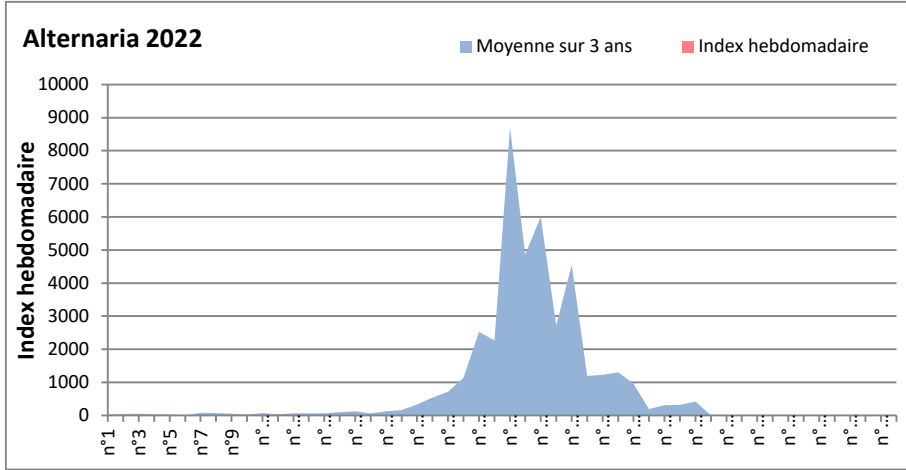

Les journées plus humides et orageuses seront à surveiller de près car elles favoriseront le développement des spores de moisissures.

DONNEES ALTERNARIA - CLADOSPORIUM

AIX EN PROVENCE

ANDORRA

DONNEES ALTERNARIA - CLADOSPORIUM

BORDEAUX

DINAN

DONNEES ALTERNARIA - CLADOSPORIUM

DONNEES ALTERNARIA - CLADOSPORIUM

MELUN

MONTLUCON

DONNEES ALTERNARIA - CLADOSPORIUM

NANTES