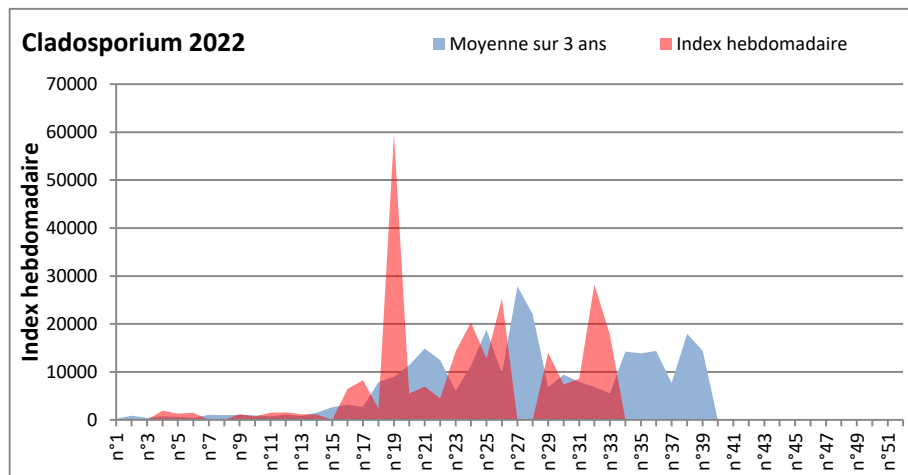

DONNEES TOUTES MOISSURES

	Spores	1ère position		2ème position		3ème position		4ème position		TOTAL
		Nom	Qté	Nom	Qté	Nom	Qté	Nom	Qté	
BORDEAUX	Sem en cours	Cladosporium	/	Ascospores	/	Ganoderma	/	Alternaria	/	/
	Sem-1		/		/		/		/	/
	Sem-2		17786		16491		1157		548	37704
DINAN	Sem en cours	Cladosporium	57026	Ascospores	9756	Alternaria	1460	Ganoderma	650	72599
	Sem-1		58226		17661		423		1105	81612
	Sem-2		53624		18536		1524		1008	76815
LYON	Sem en cours	Cladosporium	231406	Ascospores	32282	Basidiospores	2829	Alternaria	1853	271700
	Sem-1		/		/		/		/	/
	Sem-2		/		/		/		/	/
NICE	Sem en cours	Cladosporium	2530	Ascospores	568	Alternaria	82	Basidiospores	21	3324
	Sem-1		14670		24015		245		528	41233
	Sem-2		16673		10078		813		185	28677
PARIS	Sem en cours	Cladosporium	103106	Ascospores	2759	Alternaria	1829	Basidiospores	93	110422
	Sem-1		97247		2790		2046		155	104997
	Sem-2		45663		1054		1023		496	49631
SACLAY	Sem en cours	Ascospores	/	Cladosporium	/	Alternaria	/	Ganoderma	/	/
	Sem-1		855622		82297		1330		813	945297
	Sem-2		/		/		/		/	/
TOULOUSE	Sem en cours	Cladosporium	41670	Ascospores	7487	Ganoderma	2140	Alternaria	812	56401
	Sem-1		229816		12930		1427		878	249382
	Sem-2		13093		3146		1429		618	21677

COMMENTAIRE : Les cladosporium et ascospores sont en tête du classement des spores de moisissures de la semaine.

Attention aux spores d'alternaria qui sont très allergisantes et bien présents dans l'air en ce début septembre.

Les journées plus humides et orageuses seront à surveiller de près car elles favoriseront le développement des spores de moisissures.

DONNEES ALTERNARIA - CLADOSPORIUM

AIX EN PROVENCE

ANDORRA

DONNEES ALTERNARIA - CLADOSPORIUM

BORDEAUX

DINAN

DONNEES ALTERNARIA - CLADOSPORIUM

DONNEES ALTERNARIA - CLADOSPORIUM

MELUN

MONTLUCON

DONNEES ALTERNARIA - CLADOSPORIUM

NANTES