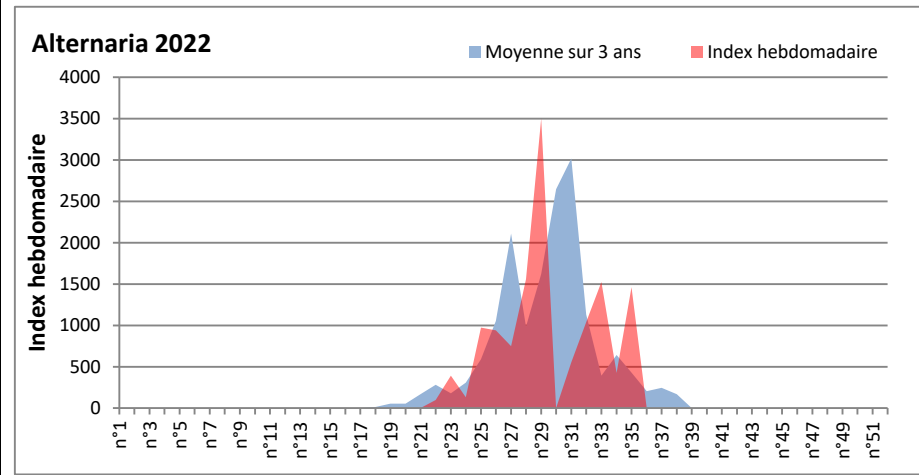

DONNEES ALTERNARIA - CLADOSPORIUM

BORDEAUX

DINAN