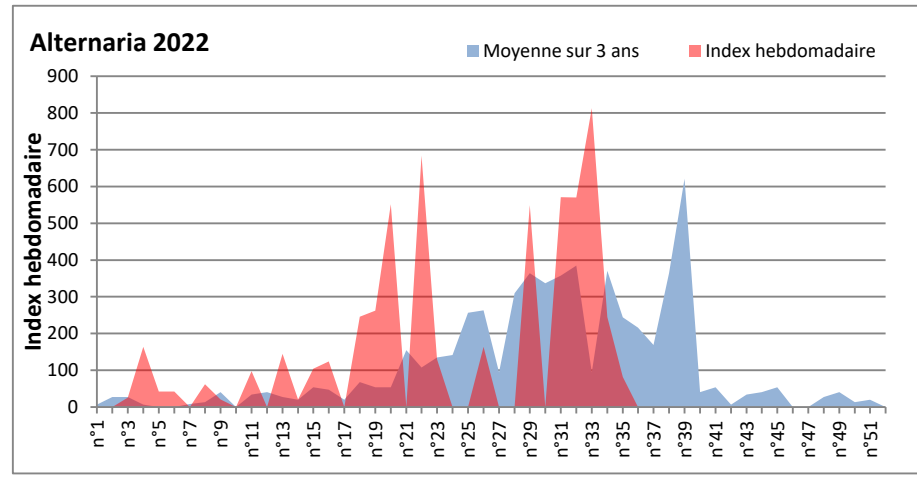

DONNEES TOUTES MOISSURES

	Spores	1ère position		2ème position		3ème position		4ème position		TOTAL
		Nom	Qté	Nom	Qté	Nom	Qté	Nom	Qté	
BORDEAUX	Sem en cours	Cladosporium	/	Ascospores	/	Ganoderma	/	Alternaria	/	/
	Sem-1		/		/		/		/	/
	Sem-2		17786		16491		1157		548	37704
DINAN	Sem en cours	Cladosporium	57026	Ascospores	9756	Alternaria	1460	Ganoderma	650	72599
	Sem-1		58226		17661		423		1105	81612
	Sem-2		53624		18536		1524		1008	76815
LYON	Sem en cours	Cladosporium	231406	Ascospores	32282	Basidiospores	2829	Alternaria	1853	271700
	Sem-1		/		/		/		/	/
	Sem-2		/		/		/		/	/
NICE	Sem en cours	Cladosporium	2530	Ascospores	568	Alternaria	82	Basidiospores	21	3324
	Sem-1		14670		24015		245		528	41233
	Sem-2		16673		10078		813		185	28677
PARIS	Sem en cours	Cladosporium	103106	Ascospores	2759	Alternaria	1829	Basidiospores	93	110422
	Sem-1		97247		2790		2046		155	104997
	Sem-2		45663		1054		1023		496	49631
SACLAY	Sem en cours	Ascospores	/	Cladosporium	/	Alternaria	/	Ganoderma	/	/
	Sem-1		855622		82297		1330		813	945297
	Sem-2		/		/		/		/	/
TOULOUSE	Sem en cours	Cladosporium	41670	Ascospores	7487	Ganoderma	2140	Alternaria	812	56401
	Sem-1		229816		12930		1427		878	249382
	Sem-2		13093		3146		1429		618	21677

COMMENTAIRE : Les cladosporium et ascospores sont en tête du classement des spores de moisissures de la semaine.

Attention aux spores d'alternaria qui sont très allergisantes et bien présents dans l'air en ce début septembre.

BORDEAUX

DINAN

DONNEES ALTERNARIA - CLADOSPORIUM

DONNEES ALTERNARIA - CLADOSPORIUM

MELUN

MONTLUCON

DONNEES ALTERNARIA - CLADOSPORIUM

NANTES

NICE

DONNEES ALTERNARIA - CLADOSPORIUM

PARIS

SACLAY

DONNEES ALTERNARIA - CLADOSPORIUM

STRASBOURG

TOULOUSE