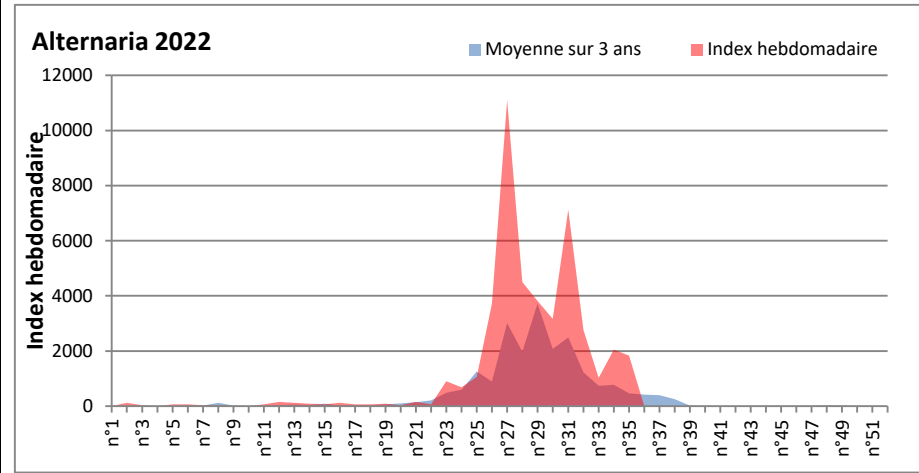

DONNEES TOUTES MOISSURES

	Spores	1ère position		2ème position		3ème position		4ème position		TOTAL
		Nom	Qté	Nom	Qté	Nom	Qté	Nom	Qté	
BORDEAUX	Sem en cours	Cladosporium	/	Ascospores	/	Ganoderma	/	Alternaria	/	/
	Sem-1		/		/		/		/	/
	Sem-2		17786		16491		1157		548	37704
DINAN	Sem en cours	Cladosporium	57026	Ascospores	9756	Alternaria	1460	Ganoderma	650	72599
	Sem-1		58226		17661		423		1105	81612
	Sem-2		53624		18536		1524		1008	76815
LYON	Sem en cours	Cladosporium	231406	Ascospores	32282	Basidiospores	2829	Alternaria	1853	271700
	Sem-1		/		/		/		/	/
	Sem-2		/		/		/		/	/
NICE	Sem en cours	Cladosporium	2530	Ascospores	568	Alternaria	82	Basidiospores	21	3324
	Sem-1		14670		24015		245		528	41233
	Sem-2		16673		10078		813		185	28677
PARIS	Sem en cours	Cladosporium	103106	Ascospores	2759	Alternaria	1829	Basidiospores	93	110422
	Sem-1		97247		2790		2046		155	104997
	Sem-2		45663		1054		1023		496	49631
SACLAY	Sem en cours	Ascospores	/	Cladosporium	/	Alternaria	/	Ganoderma	/	/
	Sem-1		855622		82297		1330		813	945297
	Sem-2		/		/		/		/	/
TOULOUSE	Sem en cours	Cladosporium	41670	Ascospores	7487	Ganoderma	2140	Alternaria	812	56401
	Sem-1		229816		12930		1427		878	249382
	Sem-2		13093		3146		1429		618	21677

COMMENTAIRE : Les cladosporium et ascospores sont en tête du classement des spores de moisissures de la semaine.

Attention aux spores d'alternaria qui sont très allergisantes et bien présents dans l'air en ce début septembre.

BORDEAUX

DINAN

DONNEES ALTERNARIA - CLADOSPORIUM

DONNEES ALTERNARIA - CLADOSPORIUM

MELUN

MONTLUCON

DONNEES ALTERNARIA - CLADOSPORIUM

NANTES

NICE

DONNEES ALTERNARIA - CLADOSPORIUM

PARIS

SACLAY

DONNEES ALTERNARIA - CLADOSPORIUM

STRASBOURG

TOULOUSE