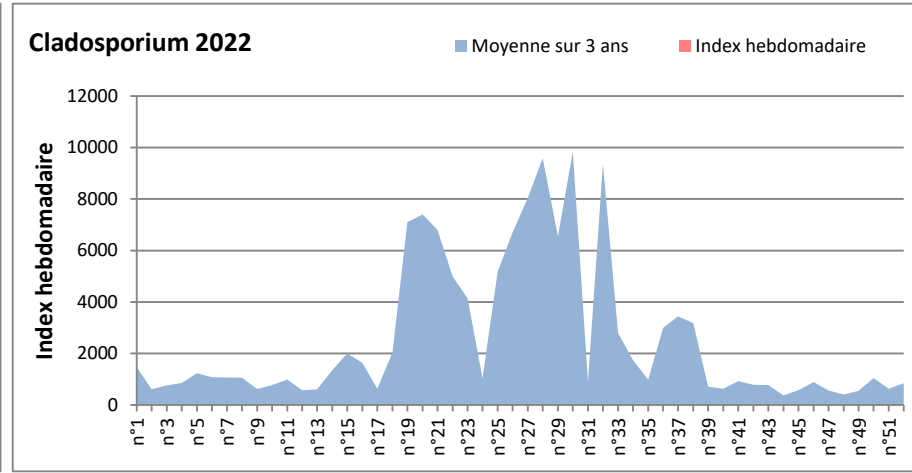

DONNEES TOUTES MOISSURES

	Spores	1ère position		2ème position		3ème position		4ème position		TOTAL
		Nom	Qté	Nom	Qté	Nom	Qté	Nom	Qté	
BORDEAUX	Sem en cours	Cladosporium	/	Ascospores	/	Ganoderma	/	Alternaria	/	/
	Sem-1		/		/		/		/	/
	Sem-2		17786		16491		1157		548	37704
DINAN	Sem en cours	Cladosporium	57026	Ascospores	9756	Alternaria	1460	Ganoderma	650	72599
	Sem-1		58226		17661		423		1105	81612
	Sem-2		53624		18536		1524		1008	76815
LYON	Sem en cours	Cladosporium	231406	Ascospores	32282	Basidiospores	2829	Alternaria	1853	271700
	Sem-1		/		/		/		/	/
	Sem-2		/		/		/		/	/
NICE	Sem en cours	Cladosporium	2530	Ascospores	568	Alternaria	82	Basidiospores	21	3324
	Sem-1		14670		24015		245		528	41233
	Sem-2		16673		10078		813		185	28677
PARIS	Sem en cours	Cladosporium	103106	Ascospores	2759	Alternaria	1829	Basidiospores	93	110422
	Sem-1		97247		2790		2046		155	104997
	Sem-2		45663		1054		1023		496	49631
SACLAY	Sem en cours	Ascospores	/	Cladosporium	/	Alternaria	/	Ganoderma	/	/
	Sem-1		855622		82297		1330		813	945297
	Sem-2		/		/		/		/	/
TOULOUSE	Sem en cours	Cladosporium	41670	Ascospores	7487	Ganoderma	2140	Alternaria	812	56401
	Sem-1		229816		12930		1427		878	249382
	Sem-2		13093		3146		1429		618	21677

COMMENTAIRE : Les cladosporium et ascospores sont en tête du classement des spores de moisissures de la semaine.

Attention aux spores d'alternaria qui sont très allergisantes et bien présents dans l'air en ce début septembre.

Les journées plus humides et orageuses seront à surveiller de près car elles favoriseront le développement des spores de moisissures.

DONNEES ALTERNARIA - CLADOSPORIUM

AIX EN PROVENCE

ANDORRA

DONNEES ALTERNARIA - CLADOSPORIUM