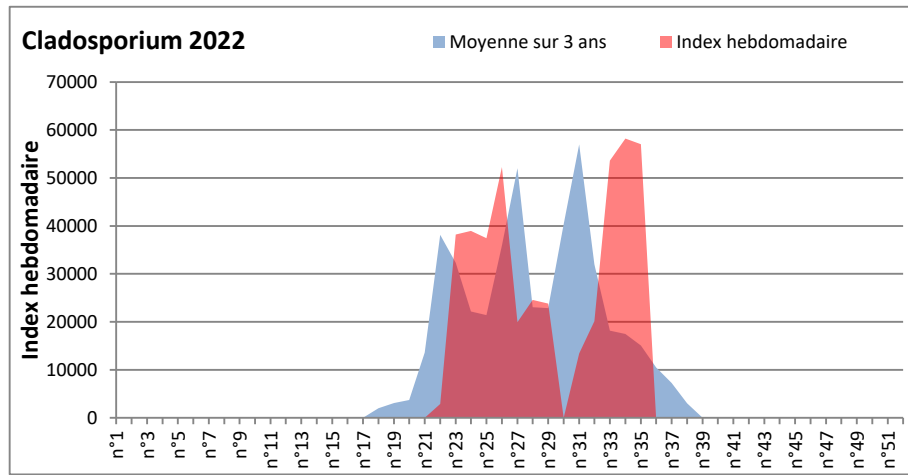

DONNEES ALTERNARIA - CLADOSPORIUM

BORDEAUX

DINAN