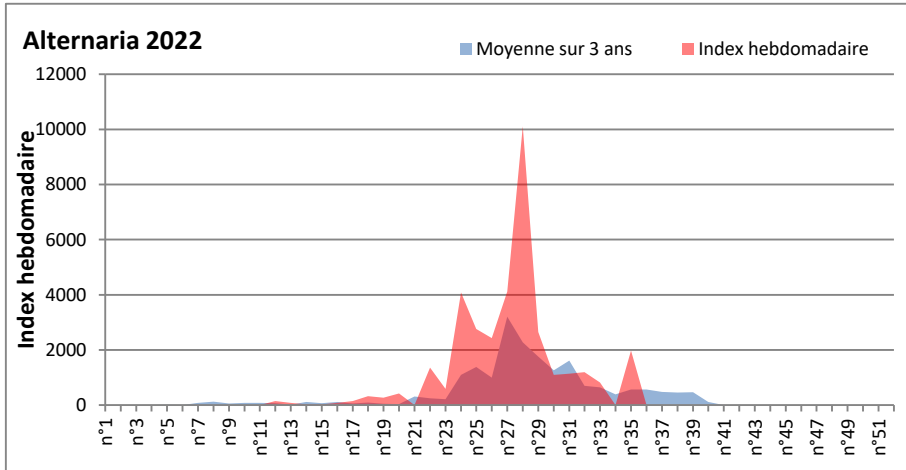

DONNEES TOUTES MOISSURES

	Spores	1ère position		2ème position		3ème position		4ème position		TOTAL
		Nom	Qté	Nom	Qté	Nom	Qté	Nom	Qté	
BORDEAUX	Sem en cours	Cladosporium	/	Ascospores	/	Ganoderma	/	Alternaria	/	/
	Sem-1		/		/		/		/	/
	Sem-2		17786		16491		1157		548	37704
DINAN	Sem en cours	Cladosporium	57026	Ascospores	9756	Alternaria	1460	Ganoderma	650	72599
	Sem-1		58226		17661		423		1105	81612
	Sem-2		53624		18536		1524		1008	76815
LYON	Sem en cours	Cladosporium	231406	Ascospores	32282	Basidiospores	2829	Alternaria	1853	271700
	Sem-1		/		/		/		/	/
	Sem-2		/		/		/		/	/
NICE	Sem en cours	Cladosporium	2530	Ascospores	568	Alternaria	82	Basidiospores	21	3324
	Sem-1		14670		24015		245		528	41233
	Sem-2		16673		10078		813		185	28677
PARIS	Sem en cours	Cladosporium	103106	Ascospores	2759	Alternaria	1829	Basidiospores	93	110422
	Sem-1		97247		2790		2046		155	104997
	Sem-2		45663		1054		1023		496	49631
SACLAY	Sem en cours	Ascospores	/	Cladosporium	/	Alternaria	/	Ganoderma	/	/
	Sem-1		855622		82297		1330		813	945297
	Sem-2		/		/		/		/	/
TOULOUSE	Sem en cours	Cladosporium	41670	Ascospores	7487	Ganoderma	2140	Alternaria	812	56401
	Sem-1		229816		12930		1427		878	249382
	Sem-2		13093		3146		1429		618	21677

COMMENTAIRE : Les cladosporium et ascospores sont en tête du classement des spores de moisissures de la semaine.

Attention aux spores d'alternaria qui sont très allergisantes et bien présents dans l'air en ce début septembre.

BORDEAUX

DINAN

DONNEES ALTERNARIA - CLADOSPORIUM

DONNEES ALTERNARIA - CLADOSPORIUM

MELUN

MONTLUCON

DONNEES ALTERNARIA - CLADOSPORIUM

NANTES

NICE

DONNEES ALTERNARIA - CLADOSPORIUM

PARIS

SACLAY

DONNEES ALTERNARIA - CLADOSPORIUM

STRASBOURG

TOULOUSE