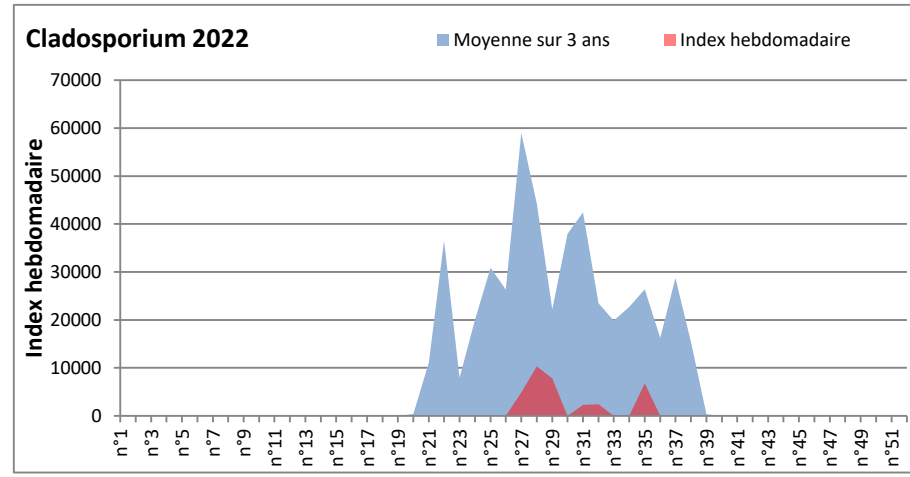

DONNEES TOUTES MOISSURES

	Spores	1ère position		2ème position		3ème position		4ème position		TOTAL
		Nom	Qté	Nom	Qté	Nom	Qté	Nom	Qté	
BORDEAUX	Sem en cours	Cladosporium	/	Ascospores	/	Ganoderma	/	Alternaria	/	/
	Sem-1		/		/		/		/	/
	Sem-2		17786		16491		1157		548	37704
DINAN	Sem en cours	Cladosporium	57026	Ascospores	9756	Alternaria	1460	Ganoderma	650	72599
	Sem-1		58226		17661		423		1105	81612
	Sem-2		53624		18536		1524		1008	76815
LYON	Sem en cours	Cladosporium	231406	Ascospores	32282	Basidiospores	2829	Alternaria	1853	271700
	Sem-1		/		/		/		/	/
	Sem-2		/		/		/		/	/
NICE	Sem en cours	Cladosporium	2530	Ascospores	568	Alternaria	82	Basidiospores	21	3324
	Sem-1		14670		24015		245		528	41233
	Sem-2		16673		10078		813		185	28677
PARIS	Sem en cours	Cladosporium	103106	Ascospores	2759	Alternaria	1829	Basidiospores	93	110422
	Sem-1		97247		2790		2046		155	104997
	Sem-2		45663		1054		1023		496	49631
SACLAY	Sem en cours	Ascospores	/	Cladosporium	/	Alternaria	/	Ganoderma	/	/
	Sem-1		855622		82297		1330		813	945297
	Sem-2		/		/		/		/	/
TOULOUSE	Sem en cours	Cladosporium	41670	Ascospores	7487	Ganoderma	2140	Alternaria	812	56401
	Sem-1		229816		12930		1427		878	249382
	Sem-2		13093		3146		1429		618	21677

COMMENTAIRE : Les cladosporium et ascospores sont en tête du classement des spores de moisissures de la semaine.

Attention aux spores d'alternaria qui sont très allergisantes et bien présents dans l'air en ce début septembre.

BORDEAUX

DINAN

DONNEES ALTERNARIA - CLADOSPORIUM

DONNEES ALTERNARIA - CLADOSPORIUM

MELUN

MONTLUCON

DONNEES ALTERNARIA - CLADOSPORIUM

NANTES

NICE

DONNEES ALTERNARIA - CLADOSPORIUM

PARIS

SACLAY

DONNEES ALTERNARIA - CLADOSPORIUM

STRASBOURG

TOULOUSE