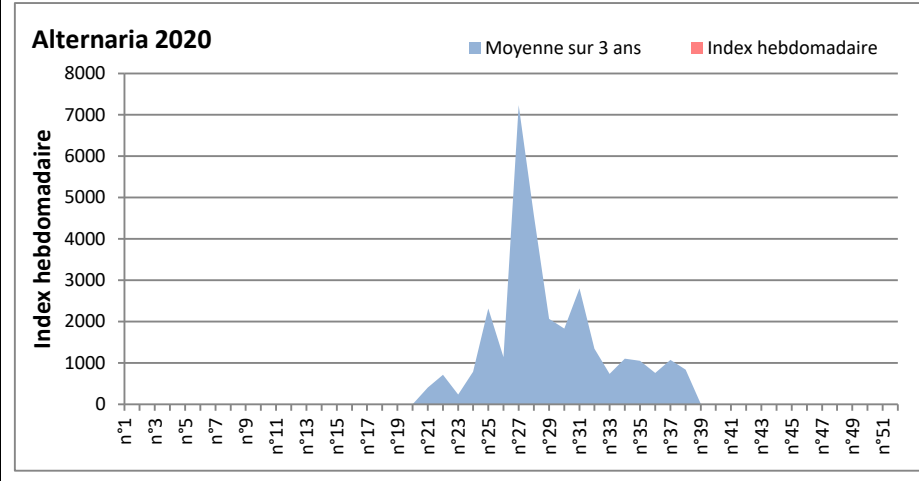

COMMENTAIRE : Les ascospores et les cladosporium sont en tête du classement. Les basidiospores et les aspergillaceae se place aussi en bonne position.
 Les spores d'alternaria qui sont très allergisantes sont en 4ème position à Lyon et Paris.

RNSA

DONNEES ALTERNARIA - CLADOSPORIUM

AIX EN PROVENCE

ANDORRA

DONNEES ALTERNARIA - CLADOSPORIUM

BORDEAUX

DINAN

DONNEES ALTERNARIA - CLADOSPORIUM

DONNEES ALTERNARIA - CLADOSPORIUM

MELUN

MONTLUCON

DONNEES ALTERNARIA - CLADOSPORIUM

NANTES

NICE

DONNEES ALTERNARIA - CLADOSPORIUM

PARIS

SACLAY

DONNEES ALTERNARIA - CLADOSPORIUM

STRASBOURG

TOULOUSE