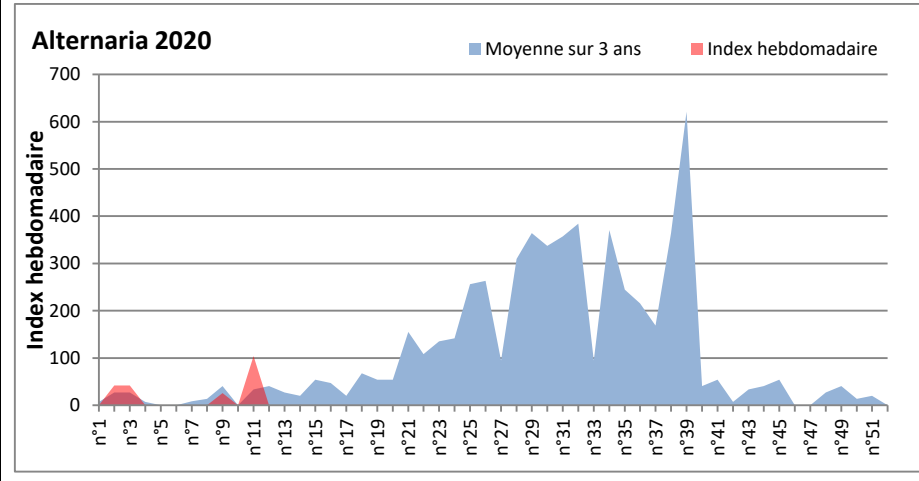

COMMENTAIRE : Les ascospores et les cladosporium sont en tête du classement. Les basidiospores et les aspergillaceae se place aussi en bonne position.
 Les spores d'alternaria qui sont très allergisantes sont en 4ème position à Lyon et Paris.

RNSA

DONNEES ALTERNARIA - CLADOSPORIUM

AIX EN PROVENCE

ANDORRA

DONNEES ALTERNARIA - CLADOSPORIUM

BORDEAUX

DINAN

DONNEES ALTERNARIA - CLADOSPORIUM

DONNEES ALTERNARIA - CLADOSPORIUM

MELUN

MONTLUCON

DONNEES ALTERNARIA - CLADOSPORIUM

NANTES

NICE

DONNEES ALTERNARIA - CLADOSPORIUM

PARIS

SACLAY

DONNEES ALTERNARIA - CLADOSPORIUM

STRASBOURG

TOULOUSE