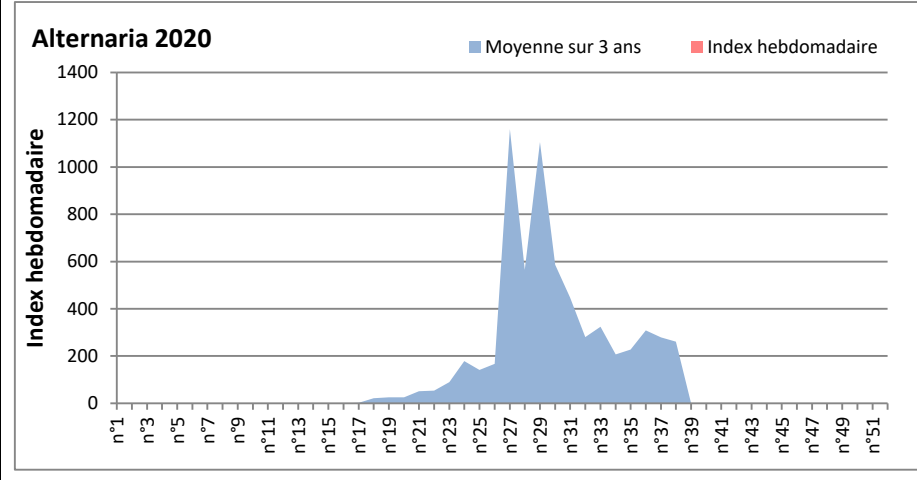

COMMENTAIRE : Les ascospores et les cladosporium sont en tête du classement. Les basidiospores et les aspergillaceae se place aussi en bonne position.
 Les spores d'alternaria qui sont très allergisantes sont en 4ème position à Lyon et Paris.

RNSA

DONNEES ALTERNARIA - CLADOSPORIUM

AIX EN PROVENCE

ANDORRA

DONNEES ALTERNARIA - CLADOSPORIUM

BORDEAUX

DINAN

DONNEES ALTERNARIA - CLADOSPORIUM

DONNEES ALTERNARIA - CLADOSPORIUM

MELUN

MONTLUCON

DONNEES ALTERNARIA - CLADOSPORIUM

NANTES

NICE

DONNEES ALTERNARIA - CLADOSPORIUM

PARIS

SACLAY

DONNEES ALTERNARIA - CLADOSPORIUM

STRASBOURG

TOULOUSE