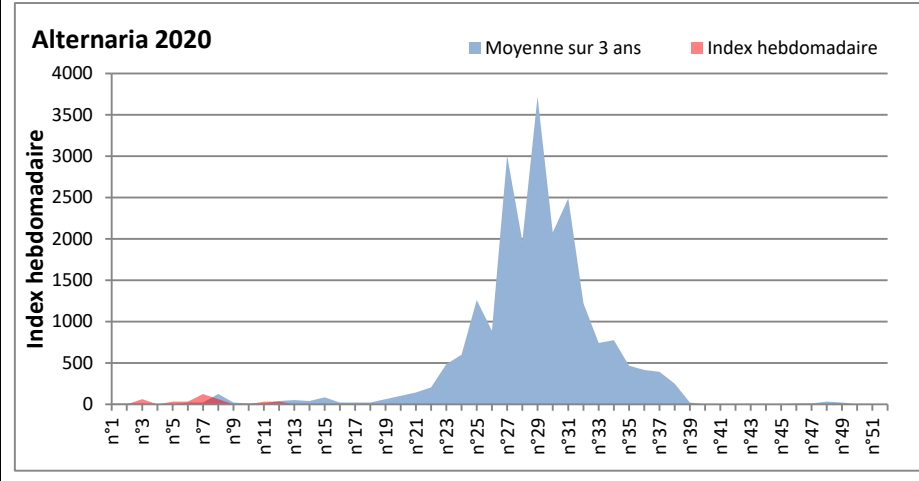

COMMENTAIRE : Les ascospores et les cladosporium sont en tête du classement. Les basidiospores et les aspergillaceae se place aussi en bonne position.
 Les spores d'alternaria qui sont très allergisantes sont en 4ème position à Lyon et Paris.

RNSA

DONNEES ALTERNARIA - CLADOSPORIUM

AIX EN PROVENCE

ANDORRA

DONNEES ALTERNARIA - CLADOSPORIUM

BORDEAUX

DINAN

DONNEES ALTERNARIA - CLADOSPORIUM

DONNEES ALTERNARIA - CLADOSPORIUM

MELUN

MONTLUCON

DONNEES ALTERNARIA - CLADOSPORIUM

NANTES

NICE

DONNEES ALTERNARIA - CLADOSPORIUM

PARIS

SACLAY

DONNEES ALTERNARIA - CLADOSPORIUM

STRASBOURG

TOULOUSE