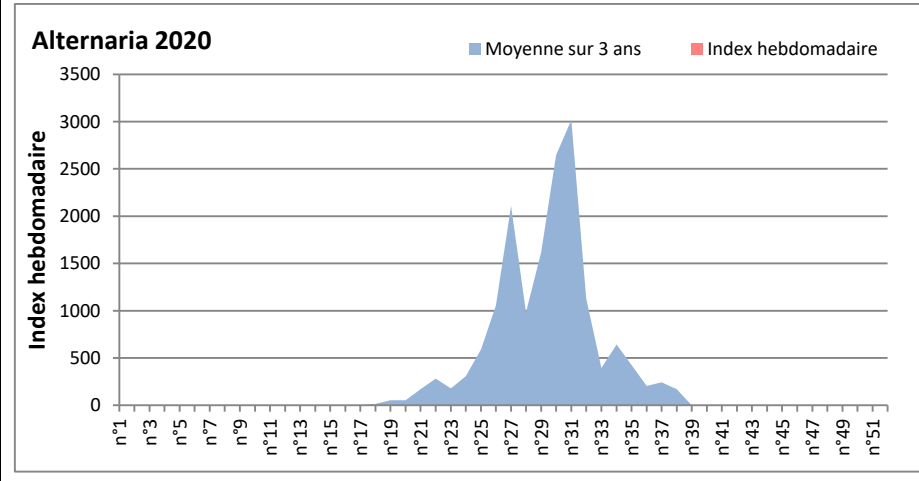

COMMENTAIRE : Les ascospores et les cladosporium sont en tête du classement. Les basidiospores et les aspergillaceae se place aussi en bonne position.
 Les spores d'alternaria qui sont très allergisantes sont en 4ème position à Lyon et Paris.

RNSA

DONNEES ALTERNARIA - CLADOSPORIUM

AIX EN PROVENCE

ANDORRA

DONNEES ALTERNARIA - CLADOSPORIUM

BORDEAUX

DINAN

DONNEES ALTERNARIA - CLADOSPORIUM

DONNEES ALTERNARIA - CLADOSPORIUM

MELUN

MONTLUCON

DONNEES ALTERNARIA - CLADOSPORIUM

NANTES

NICE

DONNEES ALTERNARIA - CLADOSPORIUM

PARIS