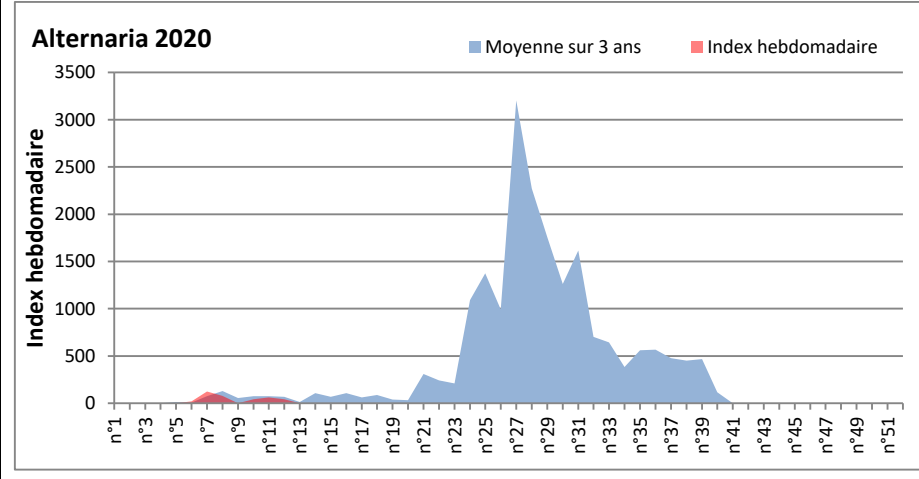

COMMENTAIRE : Les ascospores et les cladosporium sont en tête du classement. Les basidiospores et les aspergillaceae se place aussi en bonne position.
 Les spores d'alternaria qui sont très allergisantes sont en 4ème position à Lyon et Paris.

RNSA

DONNEES ALTERNARIA - CLADOSPORIUM

AIX EN PROVENCE

ANDORRA

DONNEES ALTERNARIA - CLADOSPORIUM

BORDEAUX

DINAN

DONNEES ALTERNARIA - CLADOSPORIUM

DONNEES ALTERNARIA - CLADOSPORIUM

MELUN

MONTLUCON

DONNEES ALTERNARIA - CLADOSPORIUM

NANTES

NICE

DONNEES ALTERNARIA - CLADOSPORIUM

PARIS