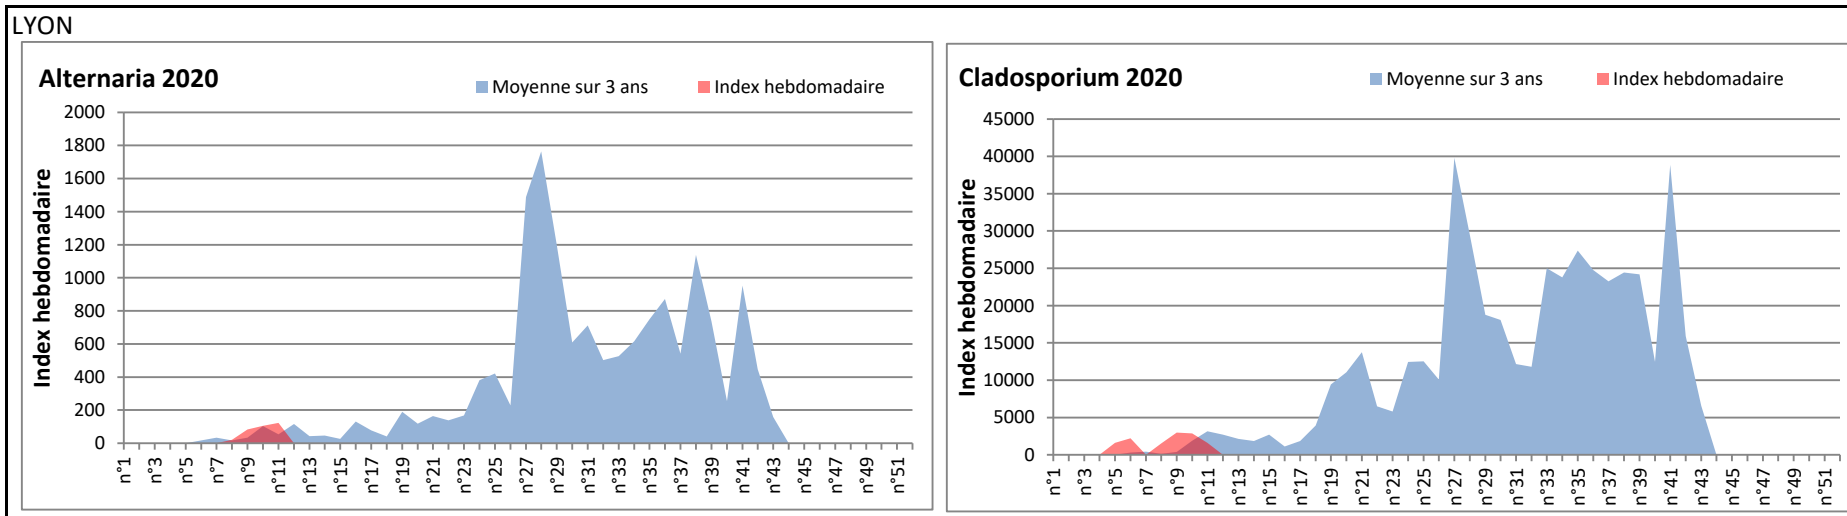

DONNEES TOUTES MOISSURES

	Spores		1ère position		2ème position		3ème position		4ème position		TOTAL
			Nom	Qté	Nom	Qté	Nom	Qté	Nom	Qté	
BORDEAUX	Sem en cours	Ascospores	9822	Cladosporium	2881	Aspergillaceae	542	Basidiospores	439	14904	
	Sem-1		/		/		/		/	/	
	Sem-2		14709		2856		529		306	18873	
DINAN	Sem en cours	Cladosporium	/	Ascospores	/	Basidiospores	/	Ganoderma	/	/	
	Sem-1		/		/		/		/	/	
	Sem-2		/		/		/		/	/	
LYON	Sem en cours	Ascospores	/	Cladosporium	/	Basidiospores	/	Alternaria	/	/	
	Sem-1		10443		1621		286		123	12865	
	Sem-2		12588		2875		286		105	16307	
NICE	Sem en cours	Ascospores	/	Cladosporium	/	Aspergillaceae	/	Basidiospores	/	/	
	Sem-1		2188		722		310		130	3506	
	Sem-2		12344		2531		649		186	15959	
PARIS	Sem en cours	Cladosporium	2449	Ascospores	1116	Basidiospores	93	Alternaria	31	3813	
	Sem-1		1891		899		186		0	3441	
	Sem-2		1023		465		62		31	1829	
SACLAY	Sem en cours	Ascospores	1777	Cladosporium	1725	Aspergillaceae	78	Myxomycetes	78	3788	
	Sem-1		2830		749		182		0	3943	
	Sem-2		10825		3381		773		0	15166	

COMMENTAIRE : Les ascospores et les cladosporium sont en tête du classement. Les basidiospores et les aspergillaceae se place aussi en bonne position.
 Les spores d'alternaria qui sont très allergisantes sont en 4ème position à Lyon et Paris.

RNSA

DONNEES ALTERNARIA - CLADOSPORIUM

AIX EN PROVENCE

ANDORRA

DONNEES ALTERNARIA - CLADOSPORIUM

BORDEAUX

DINAN

DONNEES ALTERNARIA - CLADOSPORIUM

DONNEES ALTERNARIA - CLADOSPORIUM

MELUN

MONTLUCON

DONNEES ALTERNARIA - CLADOSPORIUM

NANTES

NICE

DONNEES ALTERNARIA - CLADOSPORIUM

PARIS