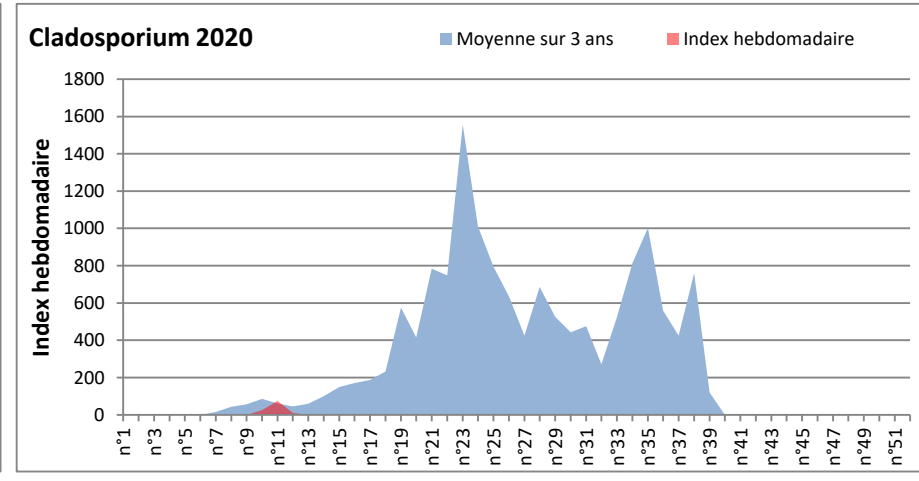

DONNEES TOUTES MOISSURES

	Spores		1ère position		2ème position		3ème position		4ème position		TOTAL
			Nom	Qté	Nom	Qté	Nom	Qté	Nom	Qté	
BORDEAUX	Sem en cours	Ascospores	9822	Cladosporium	2881	Aspergillaceae	542	Basidiospores	439	14904	
	Sem-1		/		/		/		/	/	
	Sem-2		14709		2856		529		306	18873	
DINAN	Sem en cours	Cladosporium	/	Ascospores	/	Basidiospores	/	Ganoderma	/	/	
	Sem-1		/		/		/		/	/	
	Sem-2		/		/		/		/	/	
LYON	Sem en cours	Ascospores	/	Cladosporium	/	Basidiospores	/	Alternaria	/	/	
	Sem-1		10443		1621		286		123	12865	
	Sem-2		12588		2875		286		105	16307	
NICE	Sem en cours	Ascospores	/	Cladosporium	/	Aspergillaceae	/	Basidiospores	/	/	
	Sem-1		2188		722		310		130	3506	
	Sem-2		12344		2531		649		186	15959	
PARIS	Sem en cours	Cladosporium	2449	Ascospores	1116	Basidiospores	93	Alternaria	31	3813	
	Sem-1		1891		899		186		0	3441	
	Sem-2		1023		465		62		31	1829	
SACLAY	Sem en cours	Ascospores	1777	Cladosporium	1725	Aspergillaceae	78	Myxomycetes	78	3788	
	Sem-1		2830		749		182		0	3943	
	Sem-2		10825		3381		773		0	15166	

COMMENTAIRE : Les ascospores et les cladosporium sont en tête du classement. Les basidiospores et les aspergillaceae se place aussi en bonne position.
 Les spores d'alternaria qui sont très allergisantes sont en 4ème position à Lyon et Paris.

RNSA

DONNEES ALTERNARIA - CLADOSPORIUM

AIX EN PROVENCE

ANDORRA

DONNEES ALTERNARIA - CLADOSPORIUM

BORDEAUX

DINAN

DONNEES ALTERNARIA - CLADOSPORIUM