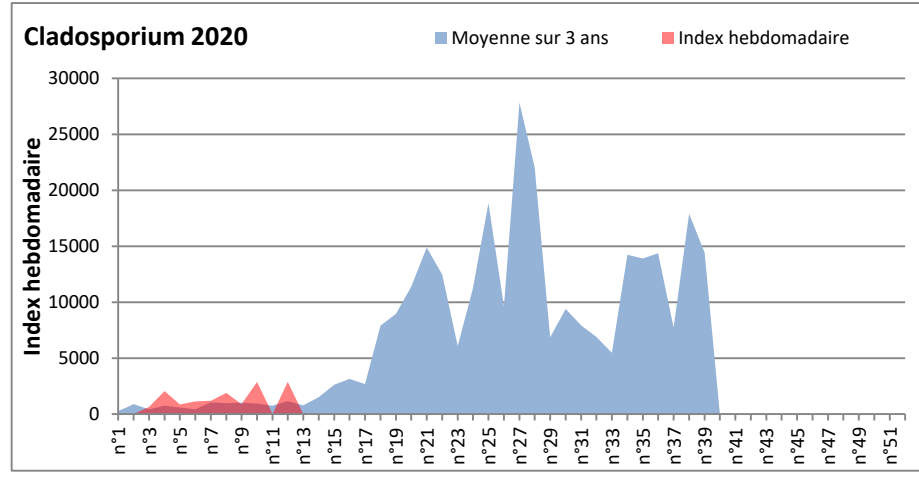

DONNEES TOUTES MOISSURES

	Spores		1ère position		2ème position		3ème position		4ème position		TOTAL
			Nom	Qté	Nom	Qté	Nom	Qté	Nom	Qté	
BORDEAUX	Sem en cours	Ascospores	9822	Cladosporium	2881	Aspergillaceae	542	Basidiospores	439	14904	
	Sem-1		/		/		/		/	/	
	Sem-2		14709		2856		529		306	18873	
DINAN	Sem en cours	Cladosporium	/	Ascospores	/	Basidiospores	/	Ganoderma	/	/	
	Sem-1		/		/		/		/	/	
	Sem-2		/		/		/		/	/	
LYON	Sem en cours	Ascospores	/	Cladosporium	/	Basidiospores	/	Alternaria	/	/	
	Sem-1		10443		1621		286		123	12865	
	Sem-2		12588		2875		286		105	16307	
NICE	Sem en cours	Ascospores	/	Cladosporium	/	Aspergillaceae	/	Basidiospores	/	/	
	Sem-1		2188		722		310		130	3506	
	Sem-2		12344		2531		649		186	15959	
PARIS	Sem en cours	Cladosporium	2449	Ascospores	1116	Basidiospores	93	Alternaria	31	3813	
	Sem-1		1891		899		186		0	3441	
	Sem-2		1023		465		62		31	1829	
SACLAY	Sem en cours	Ascospores	1777	Cladosporium	1725	Aspergillaceae	78	Myxomycetes	78	3788	
	Sem-1		2830		749		182		0	3943	
	Sem-2		10825		3381		773		0	15166	

COMMENTAIRE : Les ascospores et les cladosporium sont en tête du classement. Les basidiospores et les aspergillaceae se place aussi en bonne position.
 Les spores d'alternaria qui sont très allergisantes sont en 4ème position à Lyon et Paris.

RNSA

DONNEES ALTERNARIA - CLADOSPORIUM

AIX EN PROVENCE

ANDORRA

DONNEES ALTERNARIA - CLADOSPORIUM

BORDEAUX

DINAN

DONNEES ALTERNARIA - CLADOSPORIUM