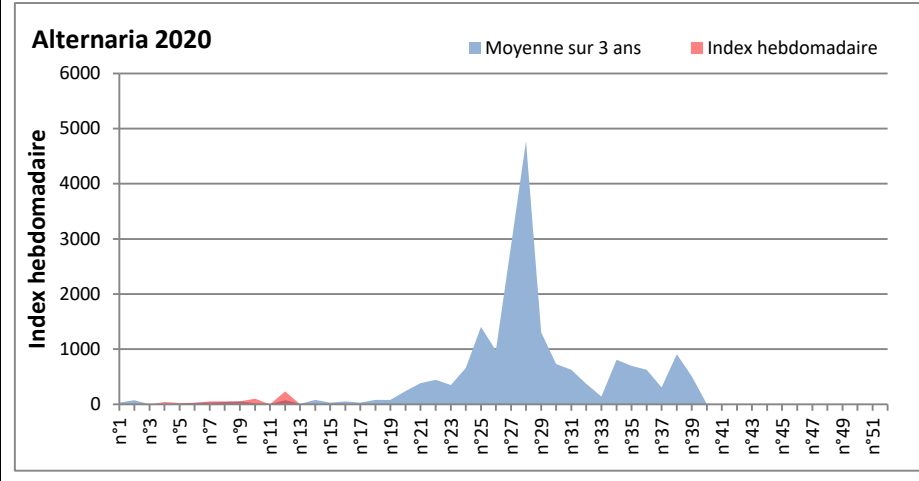

DONNEES TOUTES MOISSURES

	Spores		1ère position		2ème position		3ème position		4ème position		TOTAL
			Nom	Qté	Nom	Qté	Nom	Qté	Nom	Qté	
BORDEAUX	Sem en cours	Ascospores	9822	Cladosporium	2881	Aspergillaceae	542	Basidiospores	439	14904	
	Sem-1		/		/		/		/	/	
	Sem-2		14709		2856		529		306	18873	
DINAN	Sem en cours	Cladosporium	/	Ascospores	/	Basidiospores	/	Ganoderma	/	/	
	Sem-1		/		/		/		/	/	
	Sem-2		/		/		/		/	/	
LYON	Sem en cours	Ascospores	/	Cladosporium	/	Basidiospores	/	Alternaria	/	/	
	Sem-1		10443		1621		286		123	12865	
	Sem-2		12588		2875		286		105	16307	
NICE	Sem en cours	Ascospores	/	Cladosporium	/	Aspergillaceae	/	Basidiospores	/	/	
	Sem-1		2188		722		310		130	3506	
	Sem-2		12344		2531		649		186	15959	
PARIS	Sem en cours	Cladosporium	2449	Ascospores	1116	Basidiospores	93	Alternaria	31	3813	
	Sem-1		1891		899		186		0	3441	
	Sem-2		1023		465		62		31	1829	
SACLAY	Sem en cours	Ascospores	1777	Cladosporium	1725	Aspergillaceae	78	Myxomycetes	78	3788	
	Sem-1		2830		749		182		0	3943	
	Sem-2		10825		3381		773		0	15166	

COMMENTAIRE : Les ascospores et les cladosporium sont en tête du classement. Les basidiospores et les aspergillaceae se place aussi en bonne position.
 Les spores d'alternaria qui sont très allergisantes sont en 4ème position à Lyon et Paris.

RNSA

DONNEES ALTERNARIA - CLADOSPORIUM

AIX EN PROVENCE

ANDORRA

DONNEES ALTERNARIA - CLADOSPORIUM

BORDEAUX

DINAN

DONNEES ALTERNARIA - CLADOSPORIUM

DONNEES ALTERNARIA - CLADOSPORIUM

MELUN

MONTLUCON

DONNEES ALTERNARIA - CLADOSPORIUM

NANTES

NICE

DONNEES ALTERNARIA - CLADOSPORIUM

PARIS