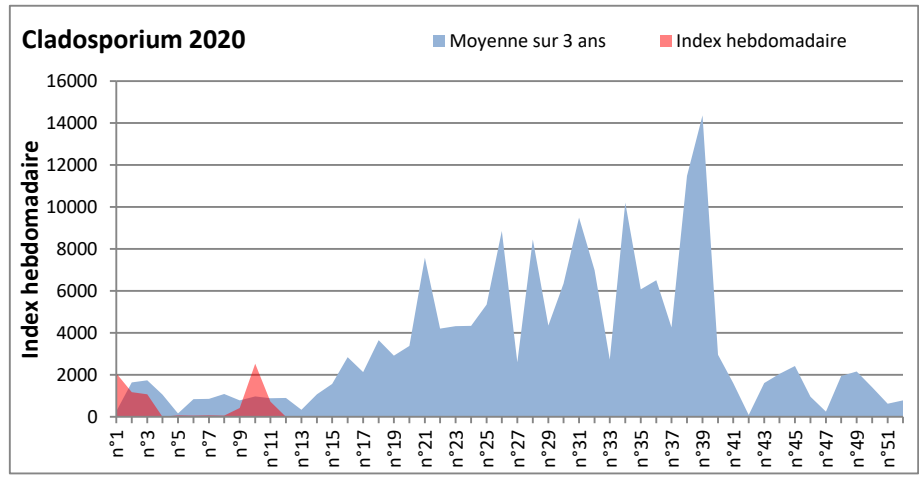

COMMENTAIRE : Les ascospores et les cladosporium sont en tête du classement. Les basidiospores et les aspergillaceae se place aussi en bonne position.
 Les spores d'alternaria qui sont très allergisantes sont en 4ème position à Lyon et Paris.

DONNEES ALTERNARIA - CLADOSPORIUM

MELUN

MONTLUCON

DONNEES ALTERNARIA - CLADOSPORIUM

NANTES

NICE

DONNEES ALTERNARIA - CLADOSPORIUM

PARIS

SACLAY

DONNEES ALTERNARIA - CLADOSPORIUM

STRASBOURG

TOULOUSE