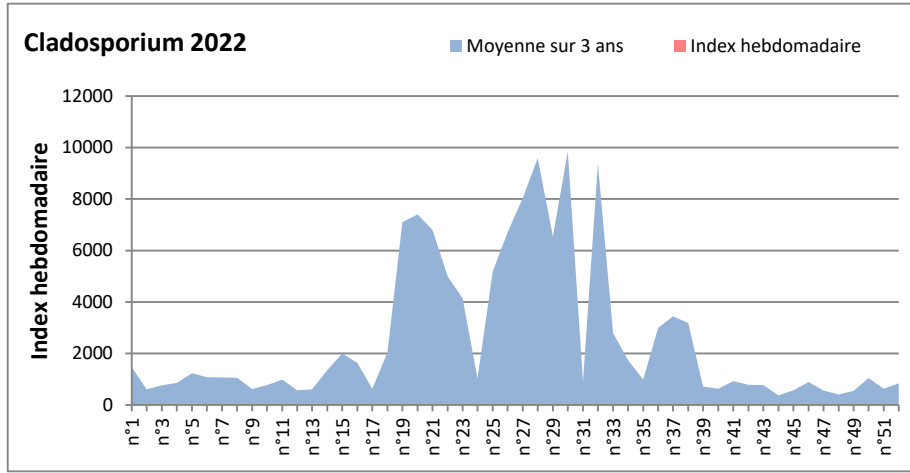

DONNEES TOUTES MOISSURES

	Spores	1ère position		2ème position		3ème position		4ème position		TOTAL
		Nom	Qté	Nom	Qté	Nom	Qté	Nom	Qté	
BORDEAUX	Sem en cours	Cladosporium	/	Ascospores	/	Basidiospores	/	Alternaria	/	/
	Sem-1		/		/		/		/	/
	Sem-2		/		/		/		/	/
DINAN	Sem en cours	Ascospores	/	Cladosporium	/	Alternaria	/	Ganoderma	/	/
	Sem-1		43614		19961		748		457	67388
	Sem-2		43355		52265		941		814	100728
LYON	Sem en cours	Cladosporium	/	Ascospores	/	Basidiospores	/	Alternaria	/	/
	Sem-1		222360		43205		10001		9486	288671
	Sem-2		95760		131613		3602		2135	236267
NICE	Sem en cours	Ascospores	/	Cladosporium	/	Alternaria	/	Ganoderma	/	/
	Sem-1		/		/		/		/	/
	Sem-2		15036		6027		164		131	22730
PARIS	Sem en cours	Cladosporium	36580	Alternaria	4495	Ascospores	1085	Basidiospores	682	43958
	Sem-1		114018		11098		7409		3410	139810
	Sem-2		118358		3720		10044		310	135470
SACLAY	Sem en cours	Cladosporium	/	Ascospores	/	Alternaria	/	Ganoderma	/	/
	Sem-1		/		/		/		/	/
	Sem-2		/		/		/		/	/
TOULOUSE	Sem en cours	Cladosporium	/	Ascospores	/	Alternaria	/	Basidiospores	/	/
	Sem-1		47243		33472		6028		1105	95976
	Sem-2		/		/		/		/	/

COMMENTAIRE : Les cladosporium et ascospores restent en tête du classement des spores de moisissures.

Attention aux journées plus humides et orageuses qui favoriseront l'émission des spores de moisissures.

Attention aux spores d'alternaria qui sont très allergisantes

DONNEES ALTERNARIA - CLADOSPORIUM

AIX EN PROVENCE

ANDORRA

DONNEES ALTERNARIA - CLADOSPORIUM

BORDEAUX

DINAN

DONNEES ALTERNARIA - CLADOSPORIUM