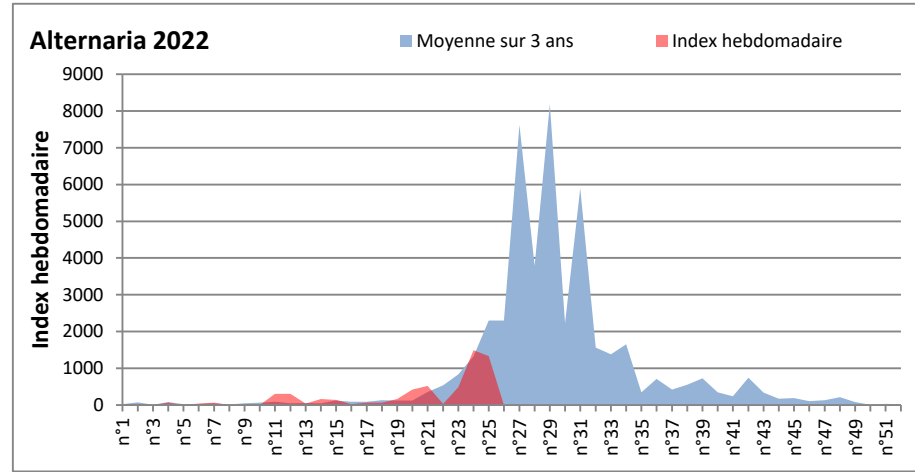

COMMENTAIRE : Les cladosporium et ascospores restent en tête du classement des spores de moisissures.

Attention aux journées plus humides et orageuses qui favoriseront l'émission des spores de moisissures.

Attention aux spores d'alternaria qui sont très allergisantes

DONNEES ALTERNARIA - CLADOSPORIUM

AIX EN PROVENCE

ANDORRA

DONNEES ALTERNARIA - CLADOSPORIUM

BORDEAUX

DINAN

DONNEES ALTERNARIA - CLADOSPORIUM

DONNEES ALTERNARIA - CLADOSPORIUM

MELUN

MONTLUCON

DONNEES ALTERNARIA - CLADOSPORIUM

NANTES

NICE

DONNEES ALTERNARIA - CLADOSPORIUM

PARIS

SACLAY

DONNEES ALTERNARIA - CLADOSPORIUM

STRASBOURG

TOULOUSE