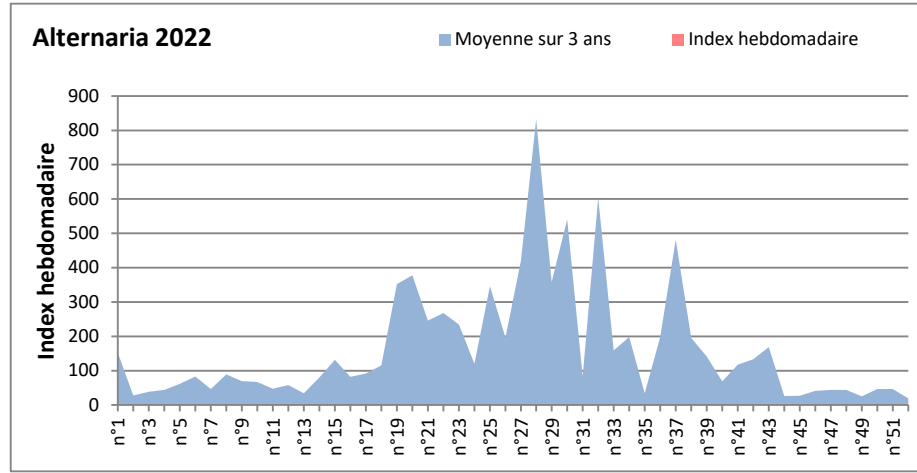

DONNEES TOUTES MOISSURES

	Spores	1ère position		2ème position		3ème position		4ème position		TOTAL
		Nom	Qté	Nom	Qté	Nom	Qté	Nom	Qté	
BORDEAUX	Sem en cours	Cladosporium	/	Ascospores	/	Basidiospores	/	Alternaria	/	/
	Sem-1		/		/		/		/	/
	Sem-2		/		/		/		/	/
DINAN	Sem en cours	Ascospores	/	Cladosporium	/	Alternaria	/	Ganoderma	/	/
	Sem-1		43614		19961		748		457	67388
	Sem-2		43355		52265		941		814	100728
LYON	Sem en cours	Cladosporium	/	Ascospores	/	Basidiospores	/	Alternaria	/	/
	Sem-1		222360		43205		10001		9486	288671
	Sem-2		95760		131613		3602		2135	236267
NICE	Sem en cours	Ascospores	/	Cladosporium	/	Alternaria	/	Ganoderma	/	/
	Sem-1		/		/		/		/	/
	Sem-2		15036		6027		164		131	22730
PARIS	Sem en cours	Cladosporium	36580	Alternaria	4495	Ascospores	1085	Basidiospores	682	43958
	Sem-1		114018		11098		7409		3410	139810
	Sem-2		118358		3720		10044		310	135470
SACLAY	Sem en cours	Cladosporium	/	Ascospores	/	Alternaria	/	Ganoderma	/	/
	Sem-1		/		/		/		/	/
	Sem-2		/		/		/		/	/
TOULOUSE	Sem en cours	Cladosporium	/	Ascospores	/	Alternaria	/	Basidiospores	/	/
	Sem-1		47243		33472		6028		1105	95976
	Sem-2		/		/		/		/	/

COMMENTAIRE : Les cladosporium et ascospores restent en tête du classement des spores de moisissures.

Attention aux journées plus humides et orageuses qui favoriseront l'émission des spores de moisissures.

Attention aux spores d'alternaria qui sont très allergisantes

DONNEES ALTERNARIA - CLADOSPORIUM

AIX EN PROVENCE

ANDORRA

DONNEES ALTERNARIA - CLADOSPORIUM

BORDEAUX

DINAN

DONNEES ALTERNARIA - CLADOSPORIUM