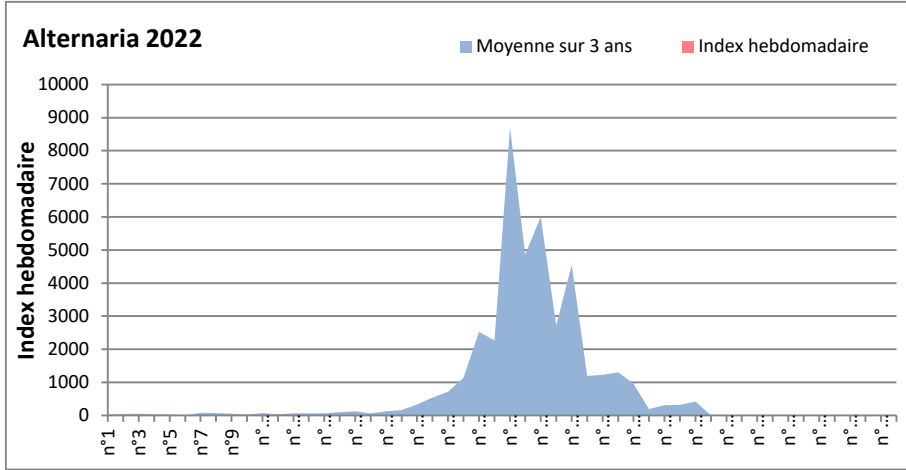

DONNEES ALTERNARIA - CLADOSPORIUM

MELUN