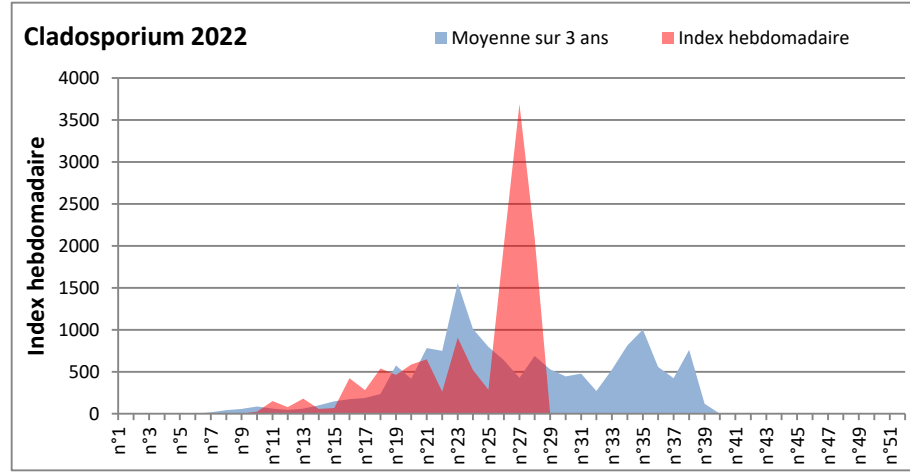

DONNEES TOUTES MOISSURES

	Spores	1ère position		2ème position		3ème position		4ème position		TOTAL
		Nom	Qté	Nom	Qté	Nom	Qté	Nom	Qté	
BORDEAUX	Sem en cours	Cladosporium	/	Ascospores	/	Basidiospores	/	Alternaria	/	/
	Sem-1		/		/		/		/	/
	Sem-2		/		/		/		/	/
DINAN	Sem en cours	Ascospores	/	Cladosporium	/	Alternaria	/	Ganoderma	/	/
	Sem-1		43614		19961		748		457	67388
	Sem-2		43355		52265		941		814	100728
LYON	Sem en cours	Cladosporium	/	Ascospores	/	Basidiospores	/	Alternaria	/	/
	Sem-1		222360		43205		10001		9486	288671
	Sem-2		95760		131613		3602		2135	236267
NICE	Sem en cours	Ascospores	/	Cladosporium	/	Alternaria	/	Ganoderma	/	/
	Sem-1		/		/		/		/	/
	Sem-2		15036		6027		164		131	22730
PARIS	Sem en cours	Cladosporium	36580	Alternaria	4495	Ascospores	1085	Basidiospores	682	43958
	Sem-1		114018		11098		7409		3410	139810
	Sem-2		118358		3720		10044		310	135470
SACLAY	Sem en cours	Cladosporium	/	Ascospores	/	Alternaria	/	Ganoderma	/	/
	Sem-1		/		/		/		/	/
	Sem-2		/		/		/		/	/
TOULOUSE	Sem en cours	Cladosporium	/	Ascospores	/	Alternaria	/	Basidiospores	/	/
	Sem-1		47243		33472		6028		1105	95976
	Sem-2		/		/		/		/	/

COMMENTAIRE : Les cladosporium et ascospores restent en tête du classement des spores de moisissures.

Attention aux journées plus humides et orageuses qui favoriseront l'émission des spores de moisissures.

Attention aux spores d'alternaria qui sont très allergisantes

DONNEES ALTERNARIA - CLADOSPORIUM

AIX EN PROVENCE

ANDORRA

DONNEES ALTERNARIA - CLADOSPORIUM

BORDEAUX

DINAN

DONNEES ALTERNARIA - CLADOSPORIUM

DONNEES ALTERNARIA - CLADOSPORIUM

MELUN

MONTLUCON

DONNEES ALTERNARIA - CLADOSPORIUM

NANTES

NICE

DONNEES ALTERNARIA - CLADOSPORIUM

PARIS