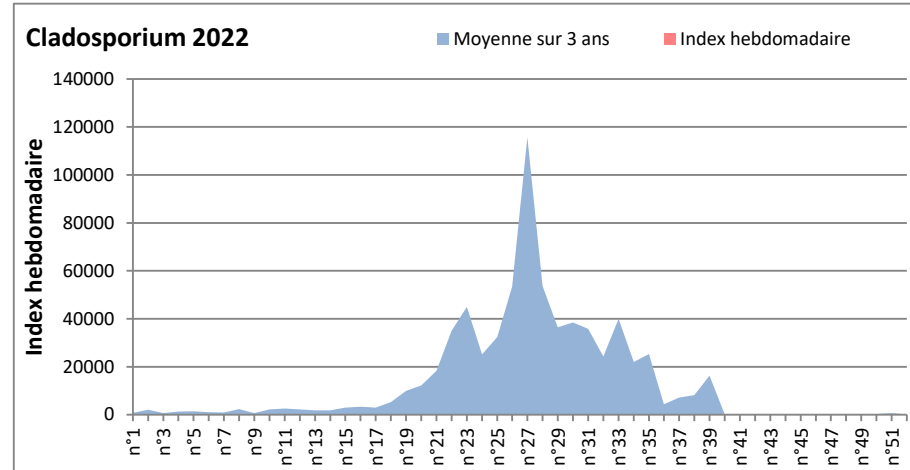

DONNEES ALTERNARIA - CLADOSPORIUM

MELUN