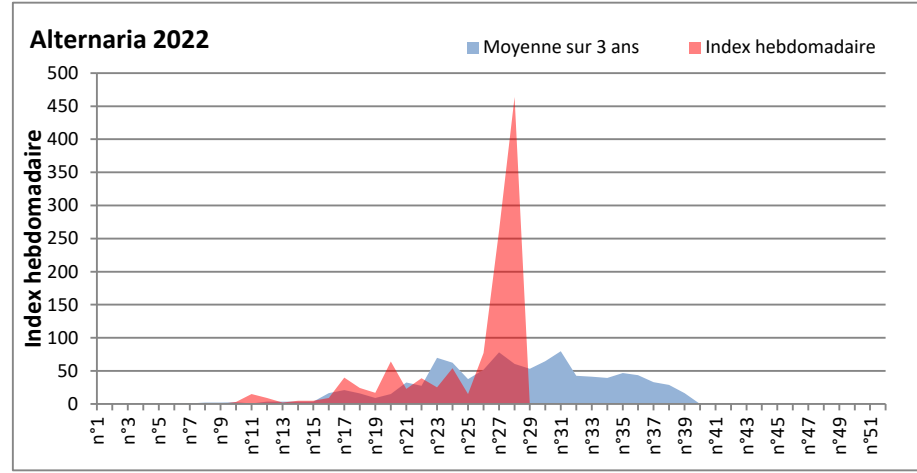

DONNEES TOUTES MOISSURES

	Spores	1ère position		2ème position		3ème position		4ème position		TOTAL
		Nom	Qté	Nom	Qté	Nom	Qté	Nom	Qté	
BORDEAUX	Sem en cours	Cladosporium	/	Ascospores	/	Basidiospores	/	Alternaria	/	/
	Sem-1		/		/		/		/	/
	Sem-2		/		/		/		/	/
DINAN	Sem en cours	Ascospores	/	Cladosporium	/	Alternaria	/	Ganoderma	/	/
	Sem-1		43614		19961		748		457	67388
	Sem-2		43355		52265		941		814	100728
LYON	Sem en cours	Cladosporium	/	Ascospores	/	Basidiospores	/	Alternaria	/	/
	Sem-1		222360		43205		10001		9486	288671
	Sem-2		95760		131613		3602		2135	236267
NICE	Sem en cours	Ascospores	/	Cladosporium	/	Alternaria	/	Ganoderma	/	/
	Sem-1		/		/		/		/	/
	Sem-2		15036		6027		164		131	22730
PARIS	Sem en cours	Cladosporium	36580	Alternaria	4495	Ascospores	1085	Basidiospores	682	43958
	Sem-1		114018		11098		7409		3410	139810
	Sem-2		118358		3720		10044		310	135470
SACLAY	Sem en cours	Cladosporium	/	Ascospores	/	Alternaria	/	Ganoderma	/	/
	Sem-1		/		/		/		/	/
	Sem-2		/		/		/		/	/
TOULOUSE	Sem en cours	Cladosporium	/	Ascospores	/	Alternaria	/	Basidiospores	/	/
	Sem-1		47243		33472		6028		1105	95976
	Sem-2		/		/		/		/	/

COMMENTAIRE : Les cladosporium et ascospores restent en tête du classement des spores de moisissures.

Attention aux journées plus humides et orageuses qui favoriseront l'émission des spores de moisissures.

Attention aux spores d'alternaria qui sont très allergisantes

DONNEES ALTERNARIA - CLADOSPORIUM

AIX EN PROVENCE

ANDORRA

DONNEES ALTERNARIA - CLADOSPORIUM

BORDEAUX

DINAN

DONNEES ALTERNARIA - CLADOSPORIUM

DONNEES ALTERNARIA - CLADOSPORIUM

MELUN

MONTLUCON

DONNEES ALTERNARIA - CLADOSPORIUM

NANTES

NICE

DONNEES ALTERNARIA - CLADOSPORIUM

PARIS