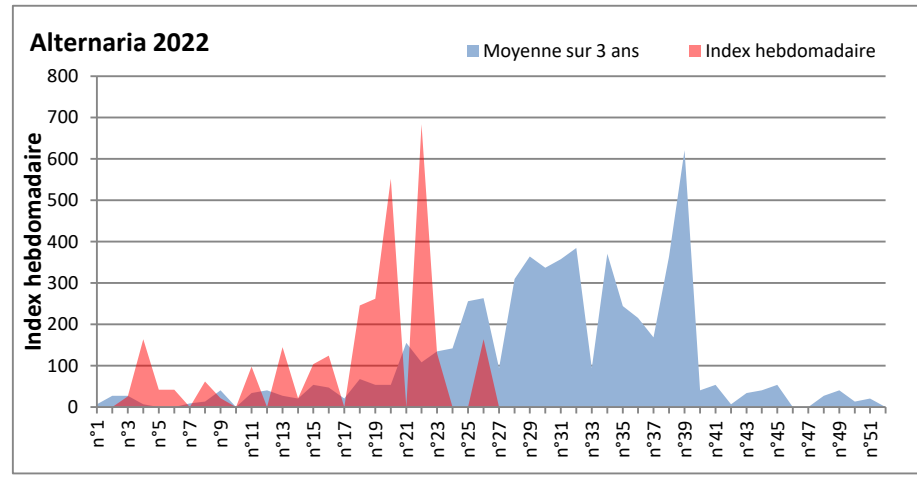

DONNEES TOUTES MOISSURES

	Spores	1ère position		2ème position		3ème position		4ème position		TOTAL
		Nom	Qté	Nom	Qté	Nom	Qté	Nom	Qté	
BORDEAUX	Sem en cours	Cladosporium	/	Ascospores	/	Basidiospores	/	Alternaria	/	/
	Sem-1		/		/		/		/	/
	Sem-2		/		/		/		/	/
DINAN	Sem en cours	Ascospores	/	Cladosporium	/	Alternaria	/	Ganoderma	/	/
	Sem-1		43614		19961		748		457	67388
	Sem-2		43355		52265		941		814	100728
LYON	Sem en cours	Cladosporium	/	Ascospores	/	Basidiospores	/	Alternaria	/	/
	Sem-1		222360		43205		10001		9486	288671
	Sem-2		95760		131613		3602		2135	236267
NICE	Sem en cours	Ascospores	/	Cladosporium	/	Alternaria	/	Ganoderma	/	/
	Sem-1		/		/		/		/	/
	Sem-2		15036		6027		164		131	22730
PARIS	Sem en cours	Cladosporium	36580	Alternaria	4495	Ascospores	1085	Basidiospores	682	43958
	Sem-1		114018		11098		7409		3410	139810
	Sem-2		118358		3720		10044		310	135470
SACLAY	Sem en cours	Cladosporium	/	Ascospores	/	Alternaria	/	Ganoderma	/	/
	Sem-1		/		/		/		/	/
	Sem-2		/		/		/		/	/
TOULOUSE	Sem en cours	Cladosporium	/	Ascospores	/	Alternaria	/	Basidiospores	/	/
	Sem-1		47243		33472		6028		1105	95976
	Sem-2		/		/		/		/	/

Attention aux spores d'alternaria qui sont très allergisantes

DONNEES ALTERNARIA - CLADOSPORIUM

AIX EN PROVENCE

ANDORRA

DONNEES ALTERNARIA - CLADOSPORIUM

BORDEAUX

DINAN

DONNEES ALTERNARIA - CLADOSPORIUM

DONNEES ALTERNARIA - CLADOSPORIUM

MELUN

MONTLUCON

DONNEES ALTERNARIA - CLADOSPORIUM

NANTES

NICE

DONNEES ALTERNARIA - CLADOSPORIUM

PARIS

SACLAY

DONNEES ALTERNARIA - CLADOSPORIUM

STRASBOURG

TOULOUSE