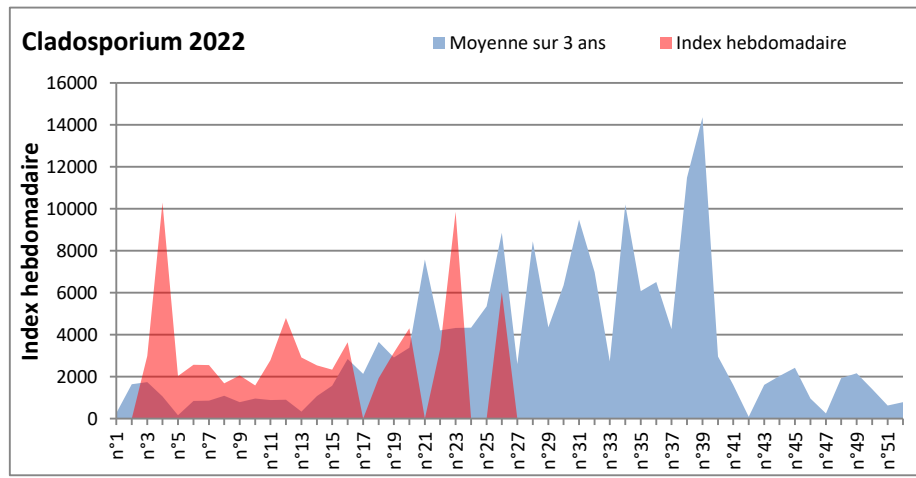

DONNEES TOUTES MOISSURES

	Spores	1ère position		2ème position		3ème position		4ème position		TOTAL
		Nom	Qté	Nom	Qté	Nom	Qté	Nom	Qté	
BORDEAUX	Sem en cours	Cladosporium	/	Ascospores	/	Basidiospores	/	Alternaria	/	/
	Sem-1		/		/		/		/	/
	Sem-2		/		/		/		/	/
DINAN	Sem en cours	Ascospores	/	Cladosporium	/	Alternaria	/	Ganoderma	/	/
	Sem-1		43614		19961		748		457	67388
	Sem-2		43355		52265		941		814	100728
LYON	Sem en cours	Cladosporium	/	Ascospores	/	Basidiospores	/	Alternaria	/	/
	Sem-1		222360		43205		10001		9486	288671
	Sem-2		95760		131613		3602		2135	236267
NICE	Sem en cours	Ascospores	/	Cladosporium	/	Alternaria	/	Ganoderma	/	/
	Sem-1		/		/		/		/	/
	Sem-2		15036		6027		164		131	22730
PARIS	Sem en cours	Cladosporium	36580	Alternaria	4495	Ascospores	1085	Basidiospores	682	43958
	Sem-1		114018		11098		7409		3410	139810
	Sem-2		118358		3720		10044		310	135470
SACLAY	Sem en cours	Cladosporium	/	Ascospores	/	Alternaria	/	Ganoderma	/	/
	Sem-1		/		/		/		/	/
	Sem-2		/		/		/		/	/
TOULOUSE	Sem en cours	Cladosporium	/	Ascospores	/	Alternaria	/	Basidiospores	/	/
	Sem-1		47243		33472		6028		1105	95976
	Sem-2		/		/		/		/	/

Attention aux spores d'alternaria qui sont très allergisantes

DONNEES ALTERNARIA - CLADOSPORIUM

AIX EN PROVENCE

ANDORRA

DONNEES ALTERNARIA - CLADOSPORIUM

BORDEAUX

DINAN

DONNEES ALTERNARIA - CLADOSPORIUM

DONNEES ALTERNARIA - CLADOSPORIUM

MELUN

MONTLUCON

DONNEES ALTERNARIA - CLADOSPORIUM

NANTES

NICE

DONNEES ALTERNARIA - CLADOSPORIUM

PARIS

SACLAY

DONNEES ALTERNARIA - CLADOSPORIUM

STRASBOURG

TOULOUSE