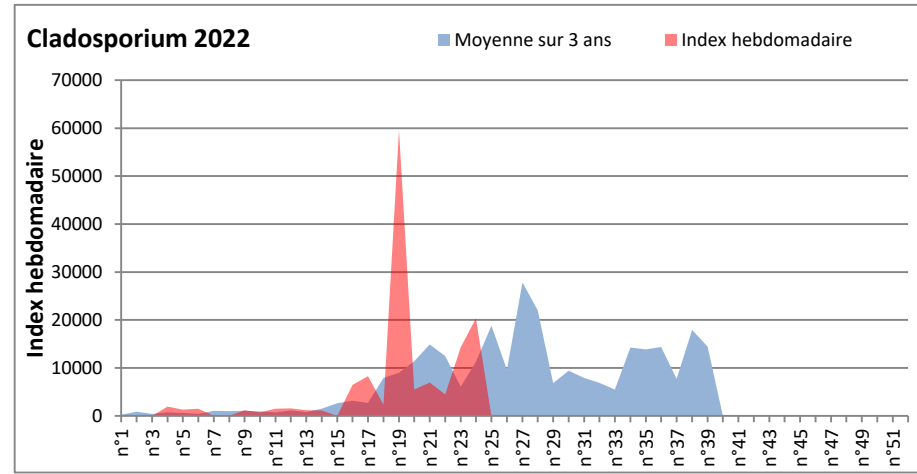

COMMENTAIRE : Les cladosporium et ascospores restent en tête du classement des spores de moisissures.

Attention aux journées plus humides et orageuses qui favoriseront l'émission des spores de moisissures.

Attention aux spores d'alternaria qui sont très allergisantes

DONNEES ALTERNARIA - CLADOSPORIUM

AIX EN PROVENCE

ANDORRA

DONNEES ALTERNARIA - CLADOSPORIUM

BORDEAUX

DINAN

DONNEES ALTERNARIA - CLADOSPORIUM