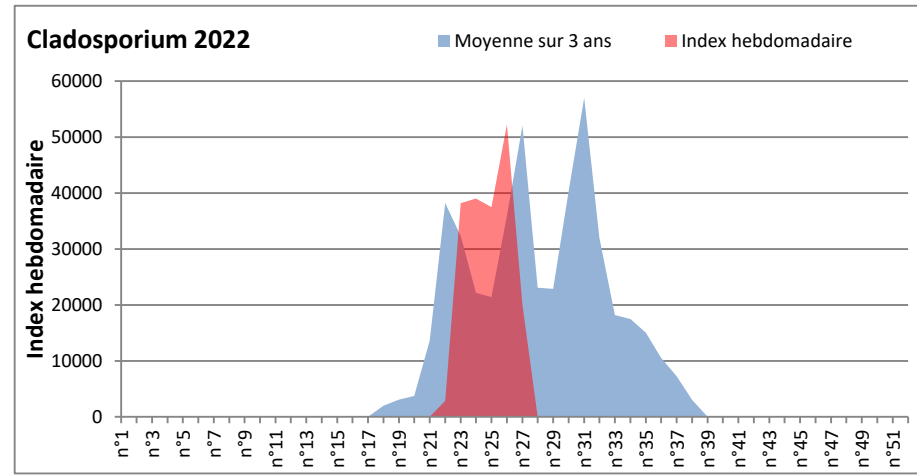

COMMENTAIRE : Les cladosporium et ascospores restent en tête du classement des spores de moisissures.

Attention aux journées plus humides et orageuses qui favoriseront l'émission des spores de moisissures.

Attention aux spores d'alternaria qui sont très allergisantes

DONNEES ALTERNARIA - CLADOSPORIUM

AIX EN PROVENCE

ANDORRA

DONNEES ALTERNARIA - CLADOSPORIUM

BORDEAUX

DINAN

DONNEES ALTERNARIA - CLADOSPORIUM