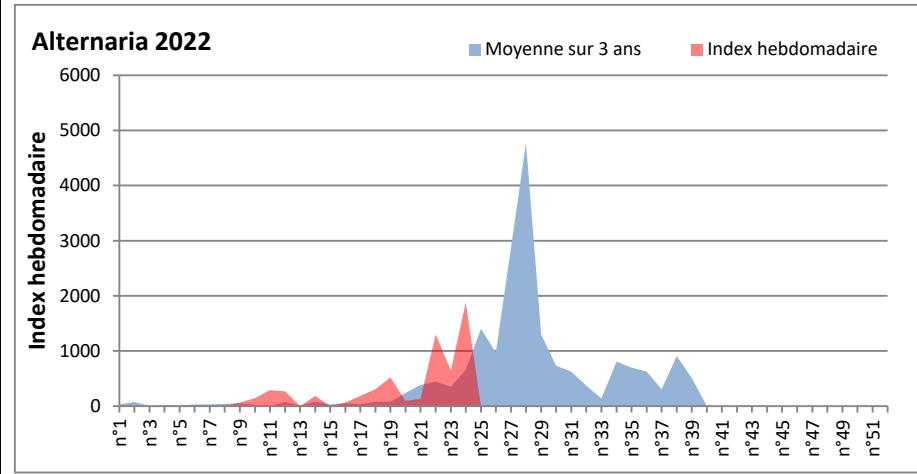

DONNEES TOUTES MOISSURES

	Spores	1ère position		2ème position		3ème position		4ème position		TOTAL
		Nom	Qté	Nom	Qté	Nom	Qté	Nom	Qté	
BORDEAUX	Sem en cours	Cladosporium	/	Ascospores	/	Basidiospores	/	Alternaria	/	/
	Sem-1		/		/		/		/	/
	Sem-2		/		/		/		/	/
DINAN	Sem en cours	Ascospores	/	Cladosporium	/	Alternaria	/	Ganoderma	/	/
	Sem-1		43614		19961		748		457	67388
	Sem-2		43355		52265		941		814	100728
LYON	Sem en cours	Cladosporium	/	Ascospores	/	Basidiospores	/	Alternaria	/	/
	Sem-1		222360		43205		10001		9486	288671
	Sem-2		95760		131613		3602		2135	236267
NICE	Sem en cours	Ascospores	/	Cladosporium	/	Alternaria	/	Ganoderma	/	/
	Sem-1		/		/		/		/	/
	Sem-2		15036		6027		164		131	22730
PARIS	Sem en cours	Cladosporium	36580	Alternaria	4495	Ascospores	1085	Basidiospores	682	43958
	Sem-1		114018		11098		7409		3410	139810
	Sem-2		118358		3720		10044		310	135470
SACLAY	Sem en cours	Cladosporium	/	Ascospores	/	Alternaria	/	Ganoderma	/	/
	Sem-1		/		/		/		/	/
	Sem-2		/		/		/		/	/
TOULOUSE	Sem en cours	Cladosporium	/	Ascospores	/	Alternaria	/	Basidiospores	/	/
	Sem-1		47243		33472		6028		1105	95976
	Sem-2		/		/		/		/	/

COMMENTAIRE : Les cladosporium et ascospores restent en tête du classement des spores de moisissures.

Attention aux journées plus humides et orageuses qui favoriseront l'émission des spores de moisissures.

Attention aux spores d'alternaria qui sont très allergisantes

DONNEES ALTERNARIA - CLADOSPORIUM

AIX EN PROVENCE

ANDORRA

DONNEES ALTERNARIA - CLADOSPORIUM

BORDEAUX

DINAN

DONNEES ALTERNARIA - CLADOSPORIUM

DONNEES ALTERNARIA - CLADOSPORIUM

MELUN

MONTLUCON

DONNEES ALTERNARIA - CLADOSPORIUM

NANTES

NICE

DONNEES ALTERNARIA - CLADOSPORIUM

PARIS