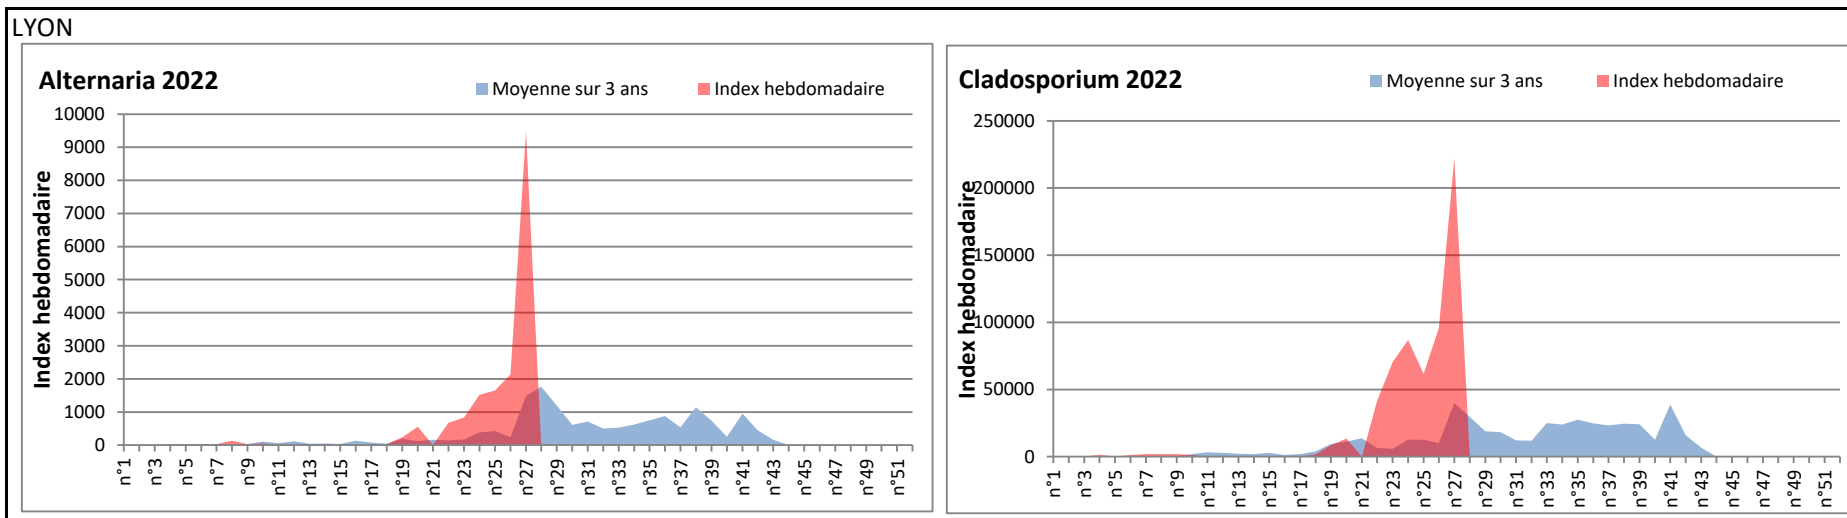

DONNEES TOUTES MOISSURES

	Spores	1ère position		2ème position		3ème position		4ème position		TOTAL
		Nom	Qté	Nom	Qté	Nom	Qté	Nom	Qté	
BORDEAUX	Sem en cours	Cladosporium	/	Ascospores	/	Basidiospores	/	Alternaria	/	/
	Sem-1		/		/		/		/	/
	Sem-2		/		/		/		/	/
DINAN	Sem en cours	Ascospores	/	Cladosporium	/	Alternaria	/	Ganoderma	/	/
	Sem-1		43614		19961		748		457	67388
	Sem-2		43355		52265		941		814	100728
LYON	Sem en cours	Cladosporium	/	Ascospores	/	Basidiospores	/	Alternaria	/	/
	Sem-1		222360		43205		10001		9486	288671
	Sem-2		95760		131613		3602		2135	236267
NICE	Sem en cours	Ascospores	/	Cladosporium	/	Alternaria	/	Ganoderma	/	/
	Sem-1		/		/		/		/	/
	Sem-2		15036		6027		164		131	22730
PARIS	Sem en cours	Cladosporium	36580	Alternaria	4495	Ascospores	1085	Basidiospores	682	43958
	Sem-1		114018		11098		7409		3410	139810
	Sem-2		118358		3720		10044		310	135470
SACLAY	Sem en cours	Cladosporium	/	Ascospores	/	Alternaria	/	Ganoderma	/	/
	Sem-1		/		/		/		/	/
	Sem-2		/		/		/		/	/
TOULOUSE	Sem en cours	Cladosporium	/	Ascospores	/	Alternaria	/	Basidiospores	/	/
	Sem-1		47243		33472		6028		1105	95976
	Sem-2		/		/		/		/	/

COMMENTAIRE : Les cladosporium et ascospores restent en tête du classement des spores de moisissures.

Attention aux journées plus humides et orageuses qui favoriseront l'émission des spores de moisissures.

Attention aux spores d'alternaria qui sont très allergisantes

DONNEES ALTERNARIA - CLADOSPORIUM

AIX EN PROVENCE

ANDORRA

DONNEES ALTERNARIA - CLADOSPORIUM

BORDEAUX

DINAN

DONNEES ALTERNARIA - CLADOSPORIUM

DONNEES ALTERNARIA - CLADOSPORIUM

MELUN

MONTLUCON

DONNEES ALTERNARIA - CLADOSPORIUM

NANTES

NICE

DONNEES ALTERNARIA - CLADOSPORIUM

PARIS