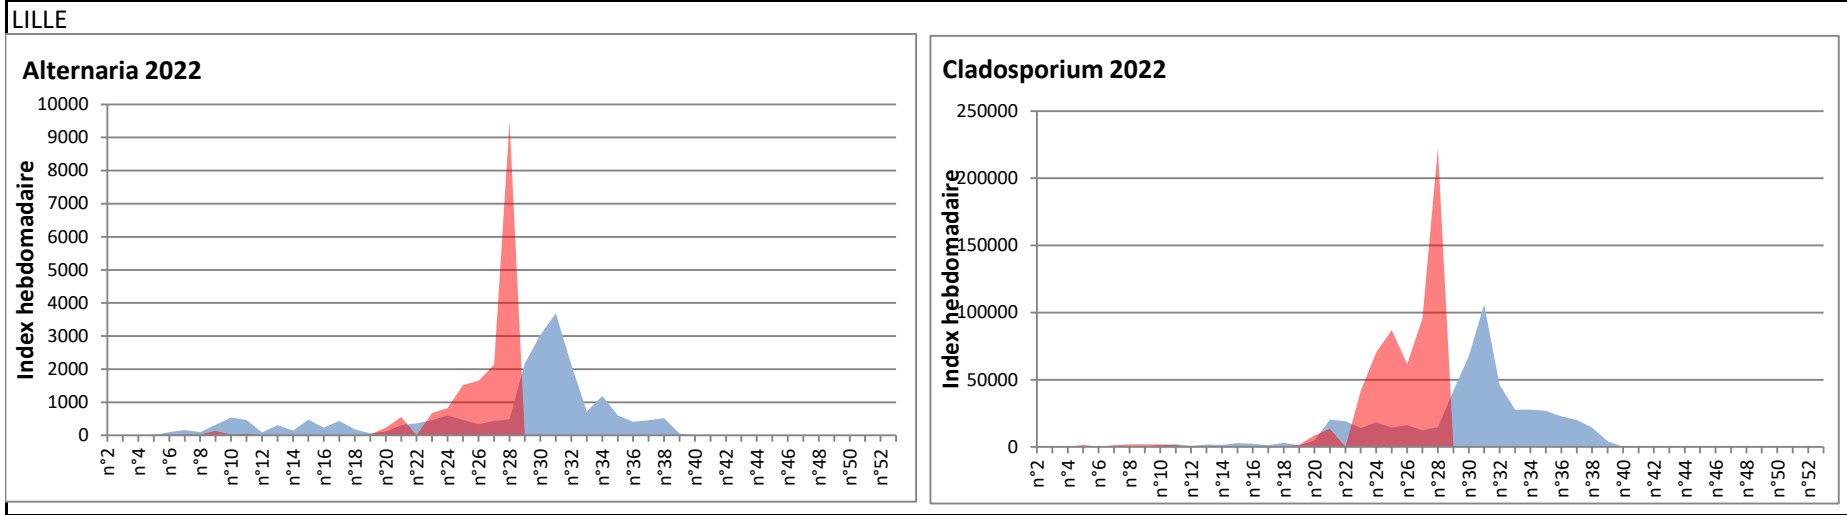

DONNEES TOUTES MOISSURES

	Spores	1ère position		2ème position		3ème position		4ème position		TOTAL
		Nom	Qté	Nom	Qté	Nom	Qté	Nom	Qté	
BORDEAUX	Sem en cours	Cladosporium	/	Ascospores	/	Basidiospores	/	Alternaria	/	/
	Sem-1		/		/		/		/	/
	Sem-2		/		/		/		/	/
DINAN	Sem en cours	Ascospores	/	Cladosporium	/	Alternaria	/	Ganoderma	/	/
	Sem-1		43614		19961		748		457	67388
	Sem-2		43355		52265		941		814	100728
LYON	Sem en cours	Cladosporium	/	Ascospores	/	Basidiospores	/	Alternaria	/	/
	Sem-1		222360		43205		10001		9486	288671
	Sem-2		95760		131613		3602		2135	236267
NICE	Sem en cours	Ascospores	/	Cladosporium	/	Alternaria	/	Ganoderma	/	/
	Sem-1		/		/		/		/	/
	Sem-2		15036		6027		164		131	22730
PARIS	Sem en cours	Cladosporium	36580	Alternaria	4495	Ascospores	1085	Basidiospores	682	43958
	Sem-1		114018		11098		7409		3410	139810
	Sem-2		118358		3720		10044		310	135470
SACLAY	Sem en cours	Cladosporium	/	Ascospores	/	Alternaria	/	Ganoderma	/	/
	Sem-1		/		/		/		/	/
	Sem-2		/		/		/		/	/
TOULOUSE	Sem en cours	Cladosporium	/	Ascospores	/	Alternaria	/	Basidiospores	/	/
	Sem-1		47243		33472		6028		1105	95976
	Sem-2		/		/		/		/	/

Attention aux spores d'alternaria qui sont très allergisantes

DONNEES ALTERNARIA - CLADOSPORIUM

AIX EN PROVENCE

ANDORRA

DONNEES ALTERNARIA - CLADOSPORIUM

BORDEAUX

DINAN

DONNEES ALTERNARIA - CLADOSPORIUM