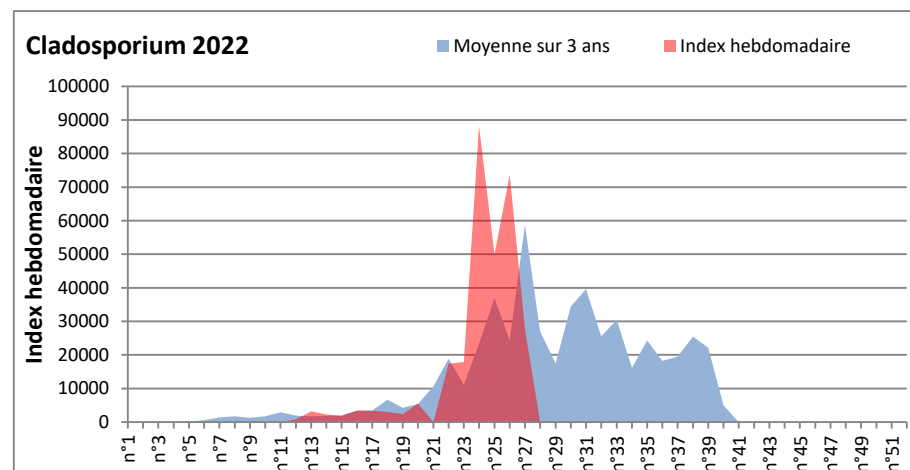

DONNEES ALTERNARIA - CLADOSPORIUM

MELUN

MONTLUCON