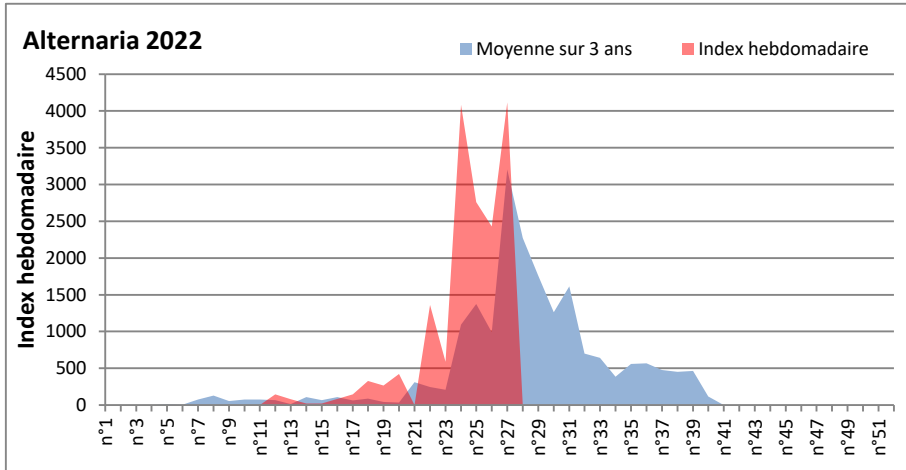

DONNEES TOUTES MOISSURES

	Spores	1ère position		2ème position		3ème position		4ème position		TOTAL
		Nom	Qté	Nom	Qté	Nom	Qté	Nom	Qté	
BORDEAUX	Sem en cours	Cladosporium	/	Ascospores	/	Basidiospores	/	Alternaria	/	/
	Sem-1		/		/		/		/	/
	Sem-2		/		/		/		/	/
DINAN	Sem en cours	Ascospores	/	Cladosporium	/	Alternaria	/	Ganoderma	/	/
	Sem-1		43614		19961		748		457	67388
	Sem-2		43355		52265		941		814	100728
LYON	Sem en cours	Cladosporium	/	Ascospores	/	Basidiospores	/	Alternaria	/	/
	Sem-1		222360		43205		10001		9486	288671
	Sem-2		95760		131613		3602		2135	236267
NICE	Sem en cours	Ascospores	/	Cladosporium	/	Alternaria	/	Ganoderma	/	/
	Sem-1		/		/		/		/	/
	Sem-2		15036		6027		164		131	22730
PARIS	Sem en cours	Cladosporium	36580	Alternaria	4495	Ascospores	1085	Basidiospores	682	43958
	Sem-1		114018		11098		7409		3410	139810
	Sem-2		118358		3720		10044		310	135470
SACLAY	Sem en cours	Cladosporium	/	Ascospores	/	Alternaria	/	Ganoderma	/	/
	Sem-1		/		/		/		/	/
	Sem-2		/		/		/		/	/
TOULOUSE	Sem en cours	Cladosporium	/	Ascospores	/	Alternaria	/	Basidiospores	/	/
	Sem-1		47243		33472		6028		1105	95976
	Sem-2		/		/		/		/	/

COMMENTAIRE : Les cladosporium et ascospores restent en tête du classement des spores de moisissures.

Attention aux journées plus humides et orageuses qui favoriseront l'émission des spores de moisissures.

Attention aux spores d'alternaria qui sont très allergisantes

DONNEES ALTERNARIA - CLADOSPORIUM

AIX EN PROVENCE

ANDORRA

DONNEES ALTERNARIA - CLADOSPORIUM

BORDEAUX

DINAN

DONNEES ALTERNARIA - CLADOSPORIUM

DONNEES ALTERNARIA - CLADOSPORIUM

MELUN

MONTLUCON

DONNEES ALTERNARIA - CLADOSPORIUM

NANTES

NICE

DONNEES ALTERNARIA - CLADOSPORIUM

PARIS