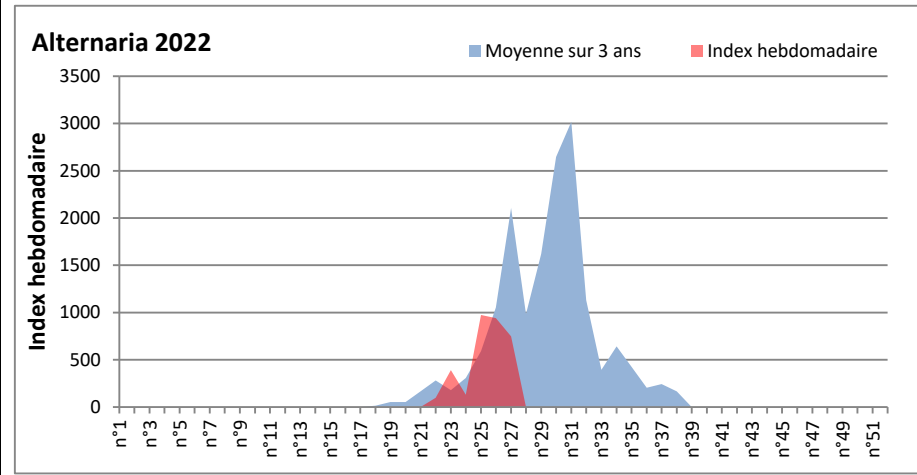

DONNEES TOUTES MOISSURES

	Spores	1ère position		2ème position		3ème position		4ème position		TOTAL
		Nom	Qté	Nom	Qté	Nom	Qté	Nom	Qté	
BORDEAUX	Sem en cours	Cladosporium	/	Ascospores	/	Basidiospores	/	Alternaria	/	/
	Sem-1		/		/		/		/	/
	Sem-2		/		/		/		/	/
DINAN	Sem en cours	Ascospores	/	Cladosporium	/	Alternaria	/	Ganoderma	/	/
	Sem-1		43614		19961		748		457	67388
	Sem-2		43355		52265		941		814	100728
LYON	Sem en cours	Cladosporium	/	Ascospores	/	Basidiospores	/	Alternaria	/	/
	Sem-1		222360		43205		10001		9486	288671
	Sem-2		95760		131613		3602		2135	236267
NICE	Sem en cours	Ascospores	/	Cladosporium	/	Alternaria	/	Ganoderma	/	/
	Sem-1		/		/		/		/	/
	Sem-2		15036		6027		164		131	22730
PARIS	Sem en cours	Cladosporium	36580	Alternaria	4495	Ascospores	1085	Basidiospores	682	43958
	Sem-1		114018		11098		7409		3410	139810
	Sem-2		118358		3720		10044		310	135470
SACLAY	Sem en cours	Cladosporium	/	Ascospores	/	Alternaria	/	Ganoderma	/	/
	Sem-1		/		/		/		/	/
	Sem-2		/		/		/		/	/
TOULOUSE	Sem en cours	Cladosporium	/	Ascospores	/	Alternaria	/	Basidiospores	/	/
	Sem-1		47243		33472		6028		1105	95976
	Sem-2		/		/		/		/	/

COMMENTAIRE : Les cladosporium et ascospores restent en tête du classement des spores de moisissures.

Attention aux journées plus humides et orageuses qui favoriseront l'émission des spores de moisissures.

Attention aux spores d'alternaria qui sont très allergisantes

DONNEES ALTERNARIA - CLADOSPORIUM

AIX EN PROVENCE

ANDORRA

DONNEES ALTERNARIA - CLADOSPORIUM

BORDEAUX

DINAN

DONNEES ALTERNARIA - CLADOSPORIUM

DONNEES ALTERNARIA - CLADOSPORIUM

MELUN

MONTLUCON

DONNEES ALTERNARIA - CLADOSPORIUM

NANTES

NICE

DONNEES ALTERNARIA - CLADOSPORIUM

PARIS