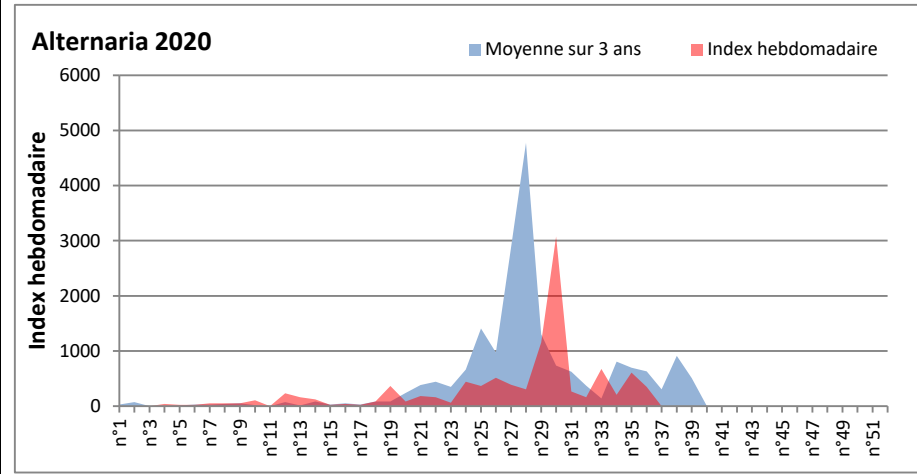

**DONNEES TOUTES MOISSURES**

	Spores	1ère position		2ème position		3ème position		4ème position		TOTAL
		Nom	Qté	Nom	Qté	Nom	Qté	Nom	Qté	
<b>BORDEAUX</b>	Sem en cours	Ascospores	20133	Cladosporium	10725	Ganoderma	1501	Alternaria	347	34150
	Sem-1		9553		13658		1298		610	26797
	Sem-2		9470		5829		1035		205	17951
<b>DINAN</b>	Sem en cours	Cladosporium	/	Ascospores	/	Alternaria	/	Ganoderma	/	/
	Sem-1		12870		10261		1581		570	26662
	Sem-2		5285		12446		489		589	20630
<b>LYON</b>	Sem en cours	Ascospores	40585	Cladosporium	12243	Ganoderma	1561	Basidiospores	224	56354
	Sem-1		10058		6356		590		367	18728
	Sem-2		10684		8034		691		427	21797
<b>NICE</b>	Sem en cours	Ascospores	11514	Cladosporium	9734	Ganoderma	489	Alternaria	347	23007
	Sem-1		28830		6274		428		204	37372
	Sem-2		10503		4171		327		144	16050
<b>PARIS</b>	Sem en cours	Cladosporium	12400	Ascospores	11129	Basidiospores	589	Alternaria	527	26598
	Sem-1		7285		2325		992		589	12462
	Sem-2		15407		6851		403		930	26567
<b>SACLAY</b>	Sem en cours	Ascospores	13638	Cladosporium	12446	Ganoderma	974	Alternaria	346	28416
	Sem-1		11919		11959		568		733	26452
	Sem-2		11291		5869		469		711	19633

**COMMENTAIRE :** Les ascospores et les cladosporium sont en tête du classement des spores de moisissures.

Les allergiques doivent redoubler de prudence surtout après des journées plus humides et orageuses.

Les spores d'alternaria sont très allergisantes et sont aussi bien présentes dans l'air tout comme les Ganoderma et les Basidiospores.

RNSA

DONNEES ALTERNARIA - CLADOSPORIUM

AIX EN PROVENCE

ANDORRA

DONNEES ALTERNARIA - CLADOSPORIUM

BORDEAUX

DINAN

**DONNEES ALTERNARIA - CLADOSPORIUM**

**DONNEES ALTERNARIA - CLADOSPORIUM**

**MELUN**

**MONTLUCON**

DONNEES ALTERNARIA - CLADOSPORIUM

NANTES