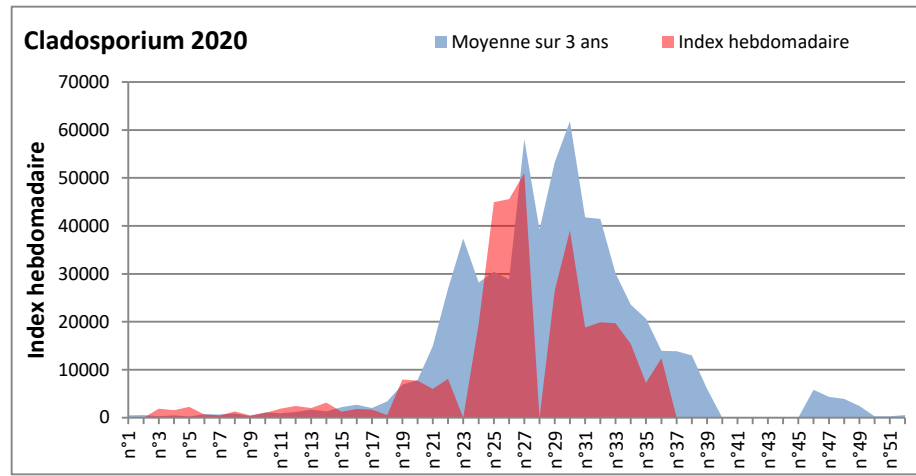

**DONNEES TOUTES MOISSURES**

	Spores	1ère position		2ème position		3ème position		4ème position		TOTAL
		Nom	Qté	Nom	Qté	Nom	Qté	Nom	Qté	
<b>BORDEAUX</b>	Sem en cours	Ascospores	20133	Cladosporium	10725	Ganoderma	1501	Alternaria	347	34150
	Sem-1		9553		13658		1298		610	26797
	Sem-2		9470		5829		1035		205	17951
<b>DINAN</b>	Sem en cours	Cladosporium	/	Ascospores	/	Alternaria	/	Ganoderma	/	/
	Sem-1		12870		10261		1581		570	26662
	Sem-2		5285		12446		489		589	20630
<b>LYON</b>	Sem en cours	Ascospores	40585	Cladosporium	12243	Ganoderma	1561	Basidiospores	224	56354
	Sem-1		10058		6356		590		367	18728
	Sem-2		10684		8034		691		427	21797
<b>NICE</b>	Sem en cours	Ascospores	11514	Cladosporium	9734	Ganoderma	489	Alternaria	347	23007
	Sem-1		28830		6274		428		204	37372
	Sem-2		10503		4171		327		144	16050
<b>PARIS</b>	Sem en cours	Cladosporium	12400	Ascospores	11129	Basidiospores	589	Alternaria	527	26598
	Sem-1		7285		2325		992		589	12462
	Sem-2		15407		6851		403		930	26567
<b>SACLAY</b>	Sem en cours	Ascospores	13638	Cladosporium	12446	Ganoderma	974	Alternaria	346	28416
	Sem-1		11919		11959		568		733	26452
	Sem-2		11291		5869		469		711	19633

Les spores d'alternaria sont très allergisantes et sont aussi bien présentes dans l'air tout comme les Ganoderma et les Basidiospores.

RNSA

DONNEES ALTERNARIA - CLADOSPORIUM

AIX EN PROVENCE

ANDORRA

DONNEES ALTERNARIA - CLADOSPORIUM

BORDEAUX

DINAN

**DONNEES ALTERNARIA - CLADOSPORIUM**

**DONNEES ALTERNARIA - CLADOSPORIUM**

**MELUN**

**MONTLUCON**

DONNEES ALTERNARIA - CLADOSPORIUM

NANTES

NICE

DONNEES ALTERNARIA - CLADOSPORIUM

PARIS

SACLAY

**DONNEES ALTERNARIA - CLADOSPORIUM**

**STRASBOURG**

**TOULOUSE**