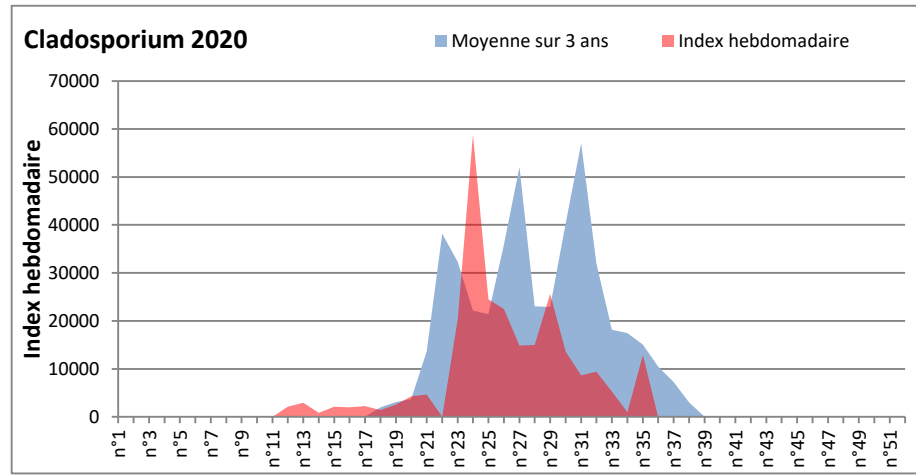

DONNEES ALTERNARIA - CLADOSPORIUM

BORDEAUX

DINAN