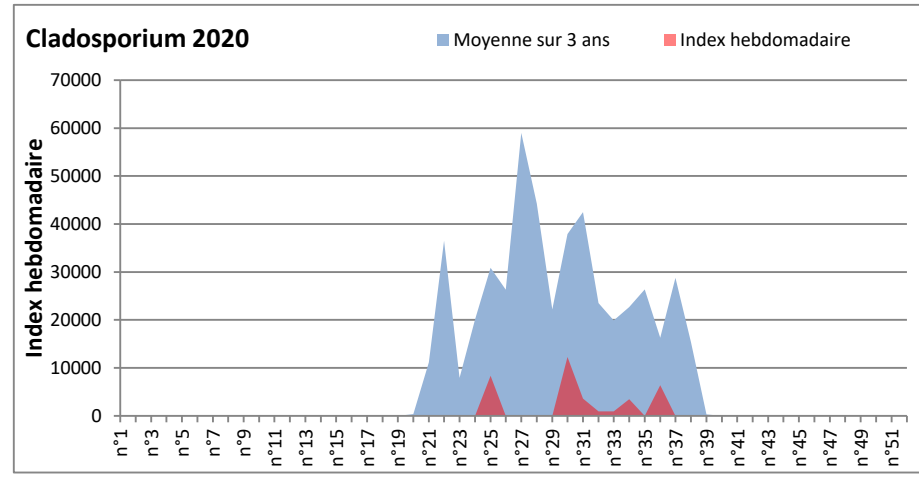

**DONNEES TOUTES MOISSURES**

	Spores	1ère position		2ème position		3ème position		4ème position		TOTAL
		Nom	Qté	Nom	Qté	Nom	Qté	Nom	Qté	
<b>BORDEAUX</b>	Sem en cours	Ascospores	20133	Cladosporium	10725	Ganoderma	1501	Alternaria	347	34150
	Sem-1		9553		13658		1298		610	26797
	Sem-2		9470		5829		1035		205	17951
<b>DINAN</b>	Sem en cours	Cladosporium	/	Ascospores	/	Alternaria	/	Ganoderma	/	/
	Sem-1		12870		10261		1581		570	26662
	Sem-2		5285		12446		489		589	20630
<b>LYON</b>	Sem en cours	Ascospores	40585	Cladosporium	12243	Ganoderma	1561	Basidiospores	224	56354
	Sem-1		10058		6356		590		367	18728
	Sem-2		10684		8034		691		427	21797
<b>NICE</b>	Sem en cours	Ascospores	11514	Cladosporium	9734	Ganoderma	489	Alternaria	347	23007
	Sem-1		28830		6274		428		204	37372
	Sem-2		10503		4171		327		144	16050
<b>PARIS</b>	Sem en cours	Cladosporium	12400	Ascospores	11129	Basidiospores	589	Alternaria	527	26598
	Sem-1		7285		2325		992		589	12462
	Sem-2		15407		6851		403		930	26567
<b>SACLAY</b>	Sem en cours	Ascospores	13638	Cladosporium	12446	Ganoderma	974	Alternaria	346	28416
	Sem-1		11919		11959		568		733	26452
	Sem-2		11291		5869		469		711	19633

BORDEAUX

DINAN

**DONNEES ALTERNARIA - CLADOSPORIUM**

**DONNEES ALTERNARIA - CLADOSPORIUM**

**MELUN**

**MONTLUCON**

DONNEES ALTERNARIA - CLADOSPORIUM

NANTES

NICE

DONNEES ALTERNARIA - CLADOSPORIUM

PARIS

SACLAY

**DONNEES ALTERNARIA - CLADOSPORIUM**

**STRASBOURG**

**TOULOUSE**