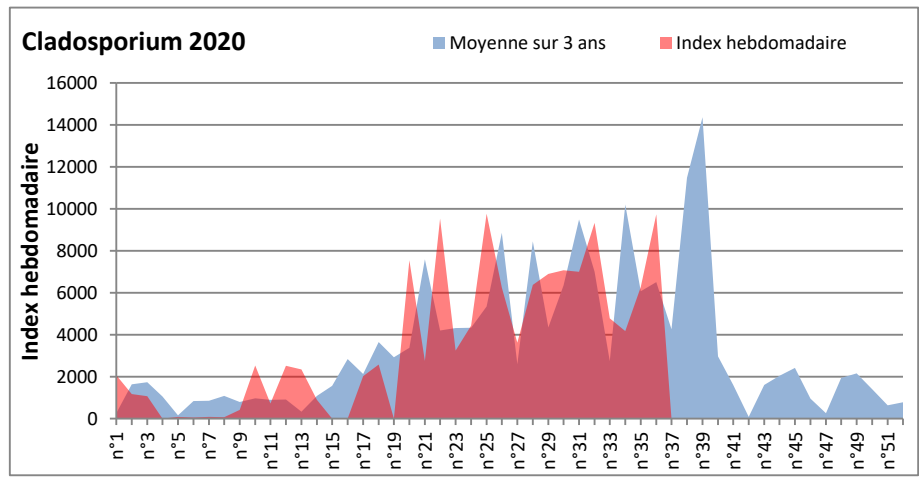

**DONNEES TOUTES MOISSURES**

	Spores	1ère position		2ème position		3ème position		4ème position		TOTAL
		Nom	Qté	Nom	Qté	Nom	Qté	Nom	Qté	
<b>BORDEAUX</b>	Sem en cours	Ascospores	20133	Cladosporium	10725	Ganoderma	1501	Alternaria	347	34150
	Sem-1		9553		13658		1298		610	26797
	Sem-2		9470		5829		1035		205	17951
<b>DINAN</b>	Sem en cours	Cladosporium	/	Ascospores	/	Alternaria	/	Ganoderma	/	/
	Sem-1		12870		10261		1581		570	26662
	Sem-2		5285		12446		489		589	20630
<b>LYON</b>	Sem en cours	Ascospores	40585	Cladosporium	12243	Ganoderma	1561	Basidiospores	224	56354
	Sem-1		10058		6356		590		367	18728
	Sem-2		10684		8034		691		427	21797
<b>NICE</b>	Sem en cours	Ascospores	11514	Cladosporium	9734	Ganoderma	489	Alternaria	347	23007
	Sem-1		28830		6274		428		204	37372
	Sem-2		10503		4171		327		144	16050
<b>PARIS</b>	Sem en cours	Cladosporium	12400	Ascospores	11129	Basidiospores	589	Alternaria	527	26598
	Sem-1		7285		2325		992		589	12462
	Sem-2		15407		6851		403		930	26567
<b>SACLAY</b>	Sem en cours	Ascospores	13638	Cladosporium	12446	Ganoderma	974	Alternaria	346	28416
	Sem-1		11919		11959		568		733	26452
	Sem-2		11291		5869		469		711	19633

Les spores d'alternaria sont très allergisantes et sont aussi bien présentes dans l'air tout comme les Ganoderma et les Basidiospores.

RNSA

DONNEES ALTERNARIA - CLADOSPORIUM

AIX EN PROVENCE

ANDORRA

DONNEES ALTERNARIA - CLADOSPORIUM

BORDEAUX

DINAN

**DONNEES ALTERNARIA - CLADOSPORIUM**

**DONNEES ALTERNARIA - CLADOSPORIUM**

**MELUN**

**MONTLUCON**

DONNEES ALTERNARIA - CLADOSPORIUM

NANTES

NICE

DONNEES ALTERNARIA - CLADOSPORIUM

PARIS

SACLAY

**DONNEES ALTERNARIA - CLADOSPORIUM**

**STRASBOURG**

**TOULOUSE**