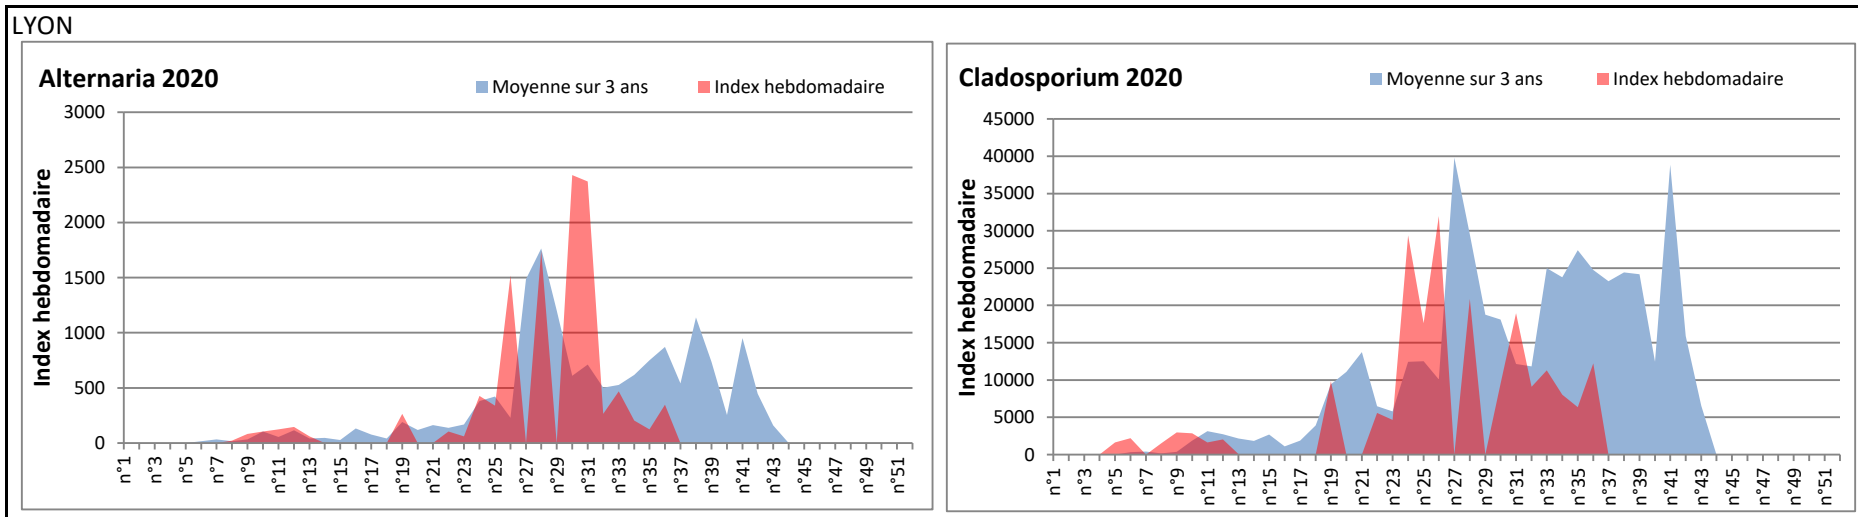

**COMMENTAIRE :** Les ascospores et les cladosporium sont en tête du classement des spores de moisissures.

Les allergiques doivent redoubler de prudence surtout après des journées plus humides et orageuses.

Les spores d'alternaria sont très allergisantes et sont aussi bien présentes dans l'air tout comme les Ganoderma et les Basidiospores.

RNSA

DONNEES ALTERNARIA - CLADOSPORIUM

AIX EN PROVENCE

ANDORRA

DONNEES ALTERNARIA - CLADOSPORIUM

BORDEAUX

DINAN

**DONNEES ALTERNARIA - CLADOSPORIUM**

**DONNEES ALTERNARIA - CLADOSPORIUM**

**MELUN**

**MONTLUCON**

DONNEES ALTERNARIA - CLADOSPORIUM

NANTES

NICE

DONNEES ALTERNARIA - CLADOSPORIUM

PARIS

SACLAY

**DONNEES ALTERNARIA - CLADOSPORIUM**

**STRASBOURG**

**TOULOUSE**