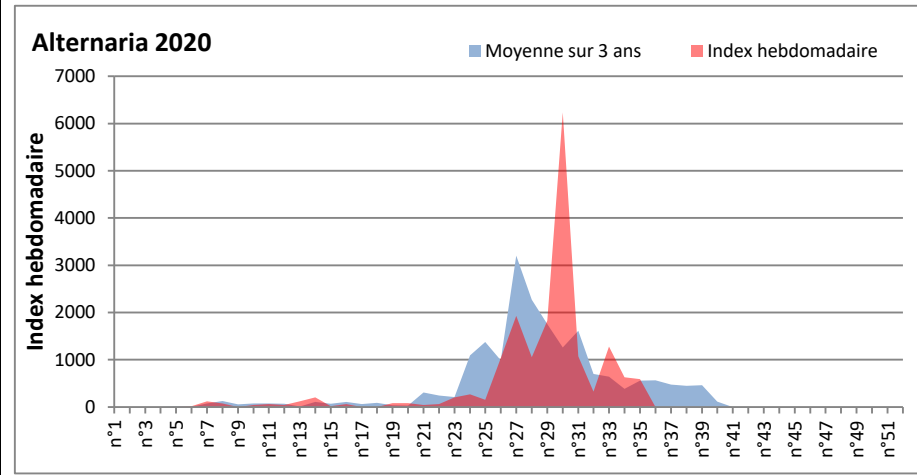

**DONNEES TOUTES MOISSURES**

	Spores	1ère position		2ème position		3ème position		4ème position		TOTAL
		Nom	Qté	Nom	Qté	Nom	Qté	Nom	Qté	
<b>BORDEAUX</b>	Sem en cours	Ascospores	20133	Cladosporium	10725	Ganoderma	1501	Alternaria	347	34150
	Sem-1		9553		13658		1298		610	26797
	Sem-2		9470		5829		1035		205	17951
<b>DINAN</b>	Sem en cours	Cladosporium	/	Ascospores	/	Alternaria	/	Ganoderma	/	/
	Sem-1		12870		10261		1581		570	26662
	Sem-2		5285		12446		489		589	20630
<b>LYON</b>	Sem en cours	Ascospores	40585	Cladosporium	12243	Ganoderma	1561	Basidiospores	224	56354
	Sem-1		10058		6356		590		367	18728
	Sem-2		10684		8034		691		427	21797
<b>NICE</b>	Sem en cours	Ascospores	11514	Cladosporium	9734	Ganoderma	489	Alternaria	347	23007
	Sem-1		28830		6274		428		204	37372
	Sem-2		10503		4171		327		144	16050
<b>PARIS</b>	Sem en cours	Cladosporium	12400	Ascospores	11129	Basidiospores	589	Alternaria	527	26598
	Sem-1		7285		2325		992		589	12462
	Sem-2		15407		6851		403		930	26567
<b>SACLAY</b>	Sem en cours	Ascospores	13638	Cladosporium	12446	Ganoderma	974	Alternaria	346	28416
	Sem-1		11919		11959		568		733	26452
	Sem-2		11291		5869		469		711	19633

Les spores d'alternaria sont très allergisantes et sont aussi bien présentes dans l'air tout comme les Ganoderma et les Basidiospores.

RNSA

DONNEES ALTERNARIA - CLADOSPORIUM

AIX EN PROVENCE

ANDORRA

DONNEES ALTERNARIA - CLADOSPORIUM

BORDEAUX

DINAN

**DONNEES ALTERNARIA - CLADOSPORIUM**

**DONNEES ALTERNARIA - CLADOSPORIUM**

**MELUN**

**MONTLUCON**

DONNEES ALTERNARIA - CLADOSPORIUM

NANTES

NICE

DONNEES ALTERNARIA - CLADOSPORIUM

PARIS

SACLAY

**DONNEES ALTERNARIA - CLADOSPORIUM**

**STRASBOURG**

**TOULOUSE**