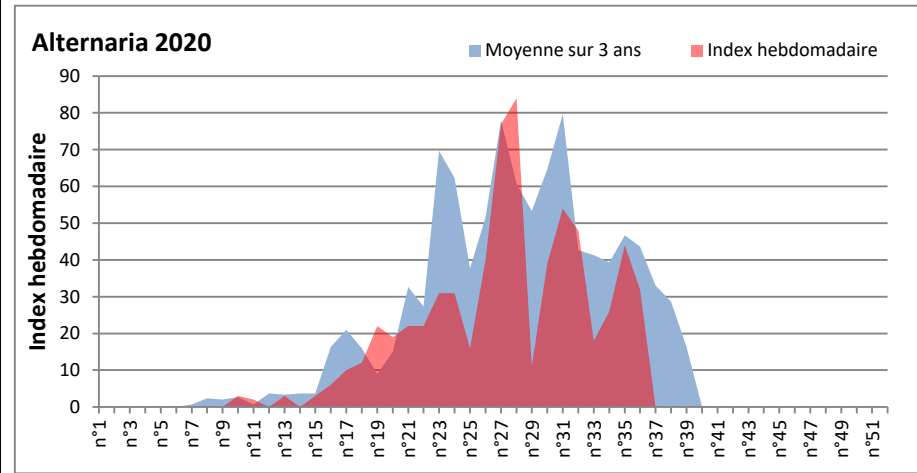

**DONNEES TOUTES MOISSURES**

	Spores	1ère position		2ème position		3ème position		4ème position		TOTAL
		Nom	Qté	Nom	Qté	Nom	Qté	Nom	Qté	
<b>BORDEAUX</b>	Sem en cours	Ascospores	20133	Cladosporium	10725	Ganoderma	1501	Alternaria	347	34150
	Sem-1		9553		13658		1298		610	26797
	Sem-2		9470		5829		1035		205	17951
<b>DINAN</b>	Sem en cours	Cladosporium	/	Ascospores	/	Alternaria	/	Ganoderma	/	/
	Sem-1		12870		10261		1581		570	26662
	Sem-2		5285		12446		489		589	20630
<b>LYON</b>	Sem en cours	Ascospores	40585	Cladosporium	12243	Ganoderma	1561	Basidiospores	224	56354
	Sem-1		10058		6356		590		367	18728
	Sem-2		10684		8034		691		427	21797
<b>NICE</b>	Sem en cours	Ascospores	11514	Cladosporium	9734	Ganoderma	489	Alternaria	347	23007
	Sem-1		28830		6274		428		204	37372
	Sem-2		10503		4171		327		144	16050
<b>PARIS</b>	Sem en cours	Cladosporium	12400	Ascospores	11129	Basidiospores	589	Alternaria	527	26598
	Sem-1		7285		2325		992		589	12462
	Sem-2		15407		6851		403		930	26567
<b>SACLAY</b>	Sem en cours	Ascospores	13638	Cladosporium	12446	Ganoderma	974	Alternaria	346	28416
	Sem-1		11919		11959		568		733	26452
	Sem-2		11291		5869		469		711	19633

**COMMENTAIRE :** Les ascospores et les cladosporium sont en tête du classement des spores de moisissures.

Les allergiques doivent redoubler de prudence surtout après des journées plus humides et orageuses.

Les spores d'alternaria sont très allergisantes et sont aussi bien présentes dans l'air tout comme les Ganoderma et les Basidiospores.

RNSA

DONNEES ALTERNARIA - CLADOSPORIUM

AIX EN PROVENCE

ANDORRA

DONNEES ALTERNARIA - CLADOSPORIUM

BORDEAUX

DINAN

**DONNEES ALTERNARIA - CLADOSPORIUM**

**DONNEES ALTERNARIA - CLADOSPORIUM**

**MELUN**

**MONTLUCON**

DONNEES ALTERNARIA - CLADOSPORIUM

NANTES