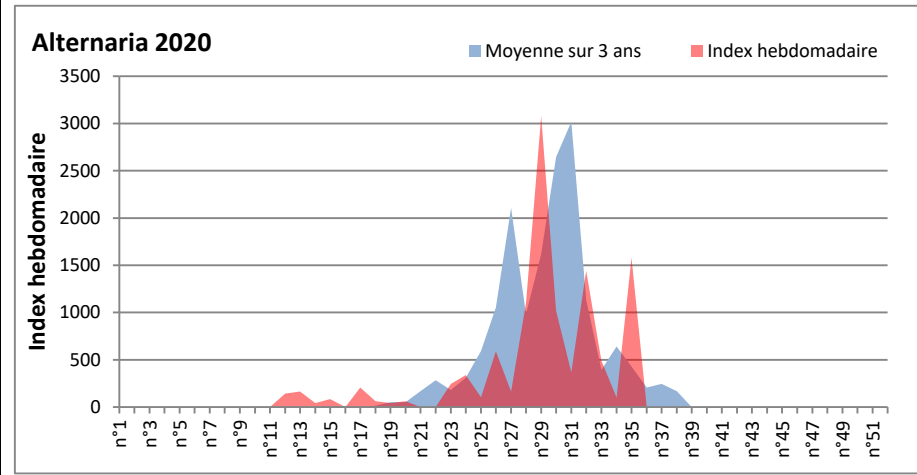

DONNEES ALTERNARIA - CLADOSPORIUM

BORDEAUX

DINAN