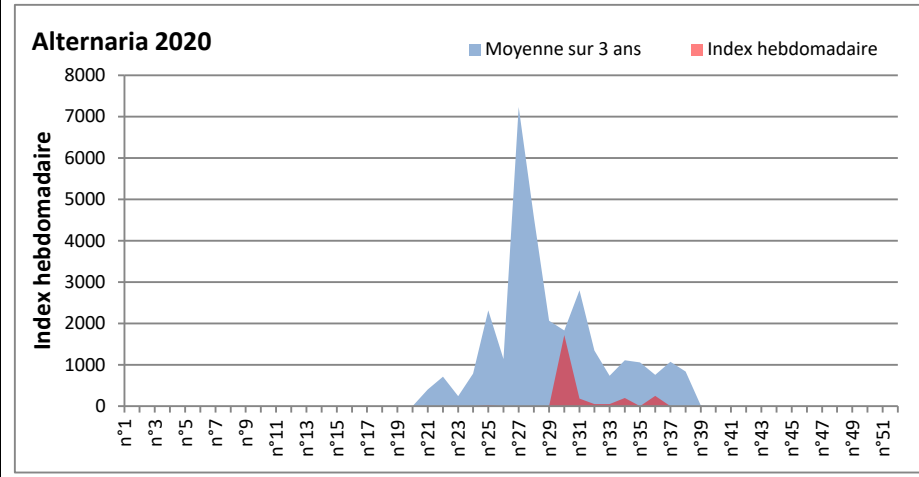

Les spores d'alternaria sont très allergisantes et sont aussi bien présentes dans l'air tout comme les Ganoderma et les Basidiospores.

RNSA

DONNEES ALTERNARIA - CLADOSPORIUM

AIX EN PROVENCE

ANDORRA

DONNEES ALTERNARIA - CLADOSPORIUM

BORDEAUX

DINAN

**DONNEES ALTERNARIA - CLADOSPORIUM**

**DONNEES ALTERNARIA - CLADOSPORIUM**

**MELUN**

**MONTLUCON**

DONNEES ALTERNARIA - CLADOSPORIUM

NANTES

NICE

DONNEES ALTERNARIA - CLADOSPORIUM

PARIS

SACLAY

**DONNEES ALTERNARIA - CLADOSPORIUM**

**STRASBOURG**

**TOULOUSE**