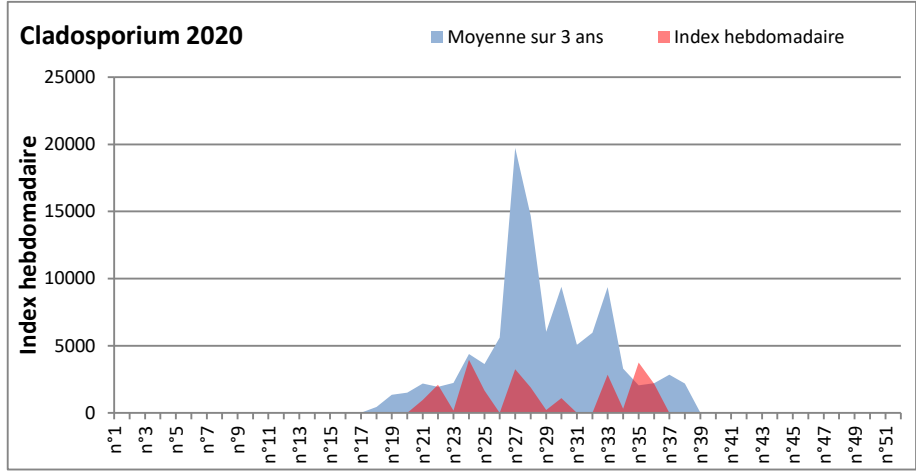

**DONNEES TOUTES MOISSURES**

	Spores	1ère position		2ème position		3ème position		4ème position		TOTAL
		Nom	Qté	Nom	Qté	Nom	Qté	Nom	Qté	
<b>BORDEAUX</b>	Sem en cours	Ascospores	20133	Cladosporium	10725	Ganoderma	1501	Alternaria	347	34150
	Sem-1		9553		13658		1298		610	26797
	Sem-2		9470		5829		1035		205	17951
<b>DINAN</b>	Sem en cours	Cladosporium	/	Ascospores	/	Alternaria	/	Ganoderma	/	/
	Sem-1		12870		10261		1581		570	26662
	Sem-2		5285		12446		489		589	20630
<b>LYON</b>	Sem en cours	Ascospores	40585	Cladosporium	12243	Ganoderma	1561	Basidiospores	224	56354
	Sem-1		10058		6356		590		367	18728
	Sem-2		10684		8034		691		427	21797
<b>NICE</b>	Sem en cours	Ascospores	11514	Cladosporium	9734	Ganoderma	489	Alternaria	347	23007
	Sem-1		28830		6274		428		204	37372
	Sem-2		10503		4171		327		144	16050
<b>PARIS</b>	Sem en cours	Cladosporium	12400	Ascospores	11129	Basidiospores	589	Alternaria	527	26598
	Sem-1		7285		2325		992		589	12462
	Sem-2		15407		6851		403		930	26567
<b>SACLAY</b>	Sem en cours	Ascospores	13638	Cladosporium	12446	Ganoderma	974	Alternaria	346	28416
	Sem-1		11919		11959		568		733	26452
	Sem-2		11291		5869		469		711	19633

BORDEAUX

DINAN

**DONNEES ALTERNARIA - CLADOSPORIUM**

**DONNEES ALTERNARIA - CLADOSPORIUM**

**MELUN**

**MONTLUCON**

DONNEES ALTERNARIA - CLADOSPORIUM

NANTES

NICE

DONNEES ALTERNARIA - CLADOSPORIUM

PARIS

SACLAY

**DONNEES ALTERNARIA - CLADOSPORIUM**

**STRASBOURG**

**TOULOUSE**