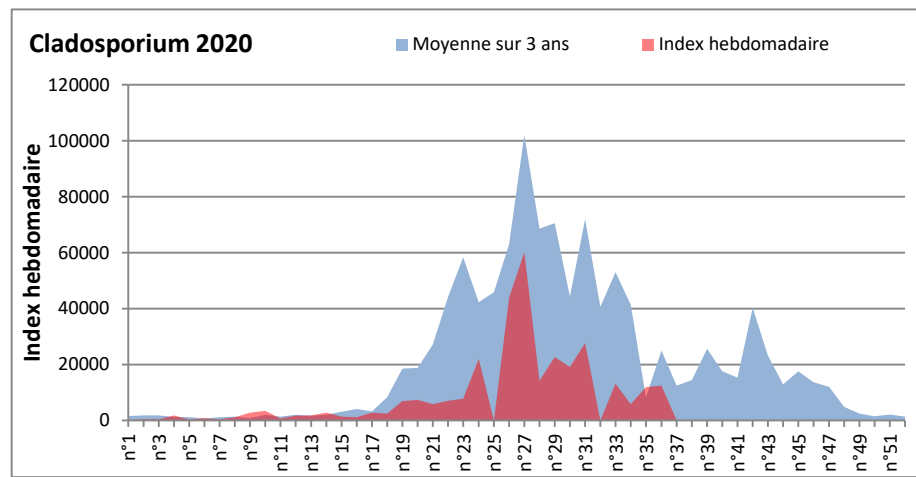

**DONNEES TOUTES MOISSURES**

	Spores	1ère position		2ème position		3ème position		4ème position		TOTAL
		Nom	Qté	Nom	Qté	Nom	Qté	Nom	Qté	
<b>BORDEAUX</b>	Sem en cours	Ascospores	20133	Cladosporium	10725	Ganoderma	1501	Alternaria	347	34150
	Sem-1		9553		13658		1298		610	26797
	Sem-2		9470		5829		1035		205	17951
<b>DINAN</b>	Sem en cours	Cladosporium	/	Ascospores	/	Alternaria	/	Ganoderma	/	/
	Sem-1		12870		10261		1581		570	26662
	Sem-2		5285		12446		489		589	20630
<b>LYON</b>	Sem en cours	Ascospores	40585	Cladosporium	12243	Ganoderma	1561	Basidiospores	224	56354
	Sem-1		10058		6356		590		367	18728
	Sem-2		10684		8034		691		427	21797
<b>NICE</b>	Sem en cours	Ascospores	11514	Cladosporium	9734	Ganoderma	489	Alternaria	347	23007
	Sem-1		28830		6274		428		204	37372
	Sem-2		10503		4171		327		144	16050
<b>PARIS</b>	Sem en cours	Cladosporium	12400	Ascospores	11129	Basidiospores	589	Alternaria	527	26598
	Sem-1		7285		2325		992		589	12462
	Sem-2		15407		6851		403		930	26567
<b>SACLAY</b>	Sem en cours	Ascospores	13638	Cladosporium	12446	Ganoderma	974	Alternaria	346	28416
	Sem-1		11919		11959		568		733	26452
	Sem-2		11291		5869		469		711	19633

BORDEAUX

DINAN

**DONNEES ALTERNARIA - CLADOSPORIUM**

**DONNEES ALTERNARIA - CLADOSPORIUM**

**MELUN**

**MONTLUCON**

DONNEES ALTERNARIA - CLADOSPORIUM

NANTES

NICE

DONNEES ALTERNARIA - CLADOSPORIUM

PARIS

SACLAY

**DONNEES ALTERNARIA - CLADOSPORIUM**

**STRASBOURG**

**TOULOUSE**