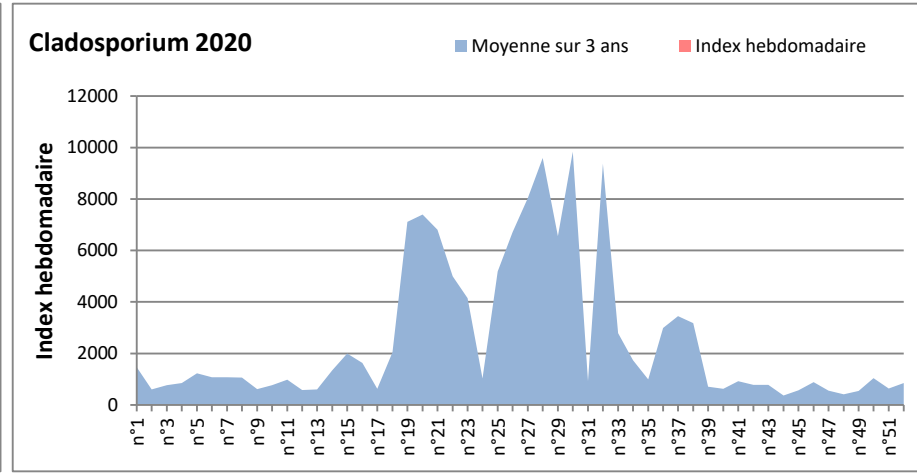

DONNEES ALTERNARIA - CLADOSPORIUM

AIX EN PROVENCE