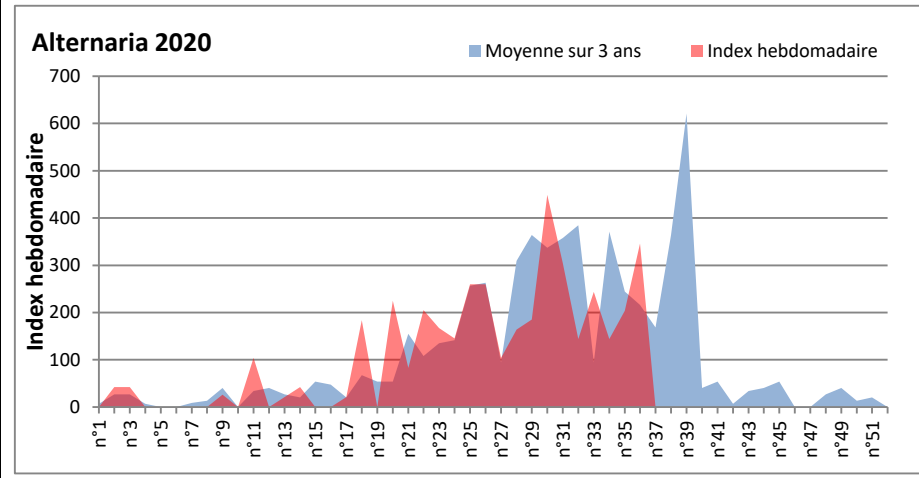

**DONNEES TOUTES MOISSURES**

	Spores	1ère position		2ème position		3ème position		4ème position		TOTAL
		Nom	Qté	Nom	Qté	Nom	Qté	Nom	Qté	
<b>BORDEAUX</b>	Sem en cours	Ascospores	20133	Cladosporium	10725	Ganoderma	1501	Alternaria	347	34150
	Sem-1		9553		13658		1298		610	26797
	Sem-2		9470		5829		1035		205	17951
<b>DINAN</b>	Sem en cours	Cladosporium	/	Ascospores	/	Alternaria	/	Ganoderma	/	/
	Sem-1		12870		10261		1581		570	26662
	Sem-2		5285		12446		489		589	20630
<b>LYON</b>	Sem en cours	Ascospores	40585	Cladosporium	12243	Ganoderma	1561	Basidiospores	224	56354
	Sem-1		10058		6356		590		367	18728
	Sem-2		10684		8034		691		427	21797
<b>NICE</b>	Sem en cours	Ascospores	11514	Cladosporium	9734	Ganoderma	489	Alternaria	347	23007
	Sem-1		28830		6274		428		204	37372
	Sem-2		10503		4171		327		144	16050
<b>PARIS</b>	Sem en cours	Cladosporium	12400	Ascospores	11129	Basidiospores	589	Alternaria	527	26598
	Sem-1		7285		2325		992		589	12462
	Sem-2		15407		6851		403		930	26567
<b>SACLAY</b>	Sem en cours	Ascospores	13638	Cladosporium	12446	Ganoderma	974	Alternaria	346	28416
	Sem-1		11919		11959		568		733	26452
	Sem-2		11291		5869		469		711	19633

Les spores d'alternaria sont très allergisantes et sont aussi bien présentes dans l'air tout comme les Ganoderma et les Basidiospores.

RNSA

DONNEES ALTERNARIA - CLADOSPORIUM

AIX EN PROVENCE

ANDORRA

DONNEES ALTERNARIA - CLADOSPORIUM

BORDEAUX

DINAN

**DONNEES ALTERNARIA - CLADOSPORIUM**

**DONNEES ALTERNARIA - CLADOSPORIUM**

**MELUN**

**MONTLUCON**

DONNEES ALTERNARIA - CLADOSPORIUM

NANTES

NICE

DONNEES ALTERNARIA - CLADOSPORIUM

PARIS

SACLAY

**DONNEES ALTERNARIA - CLADOSPORIUM**

**STRASBOURG**

**TOULOUSE**