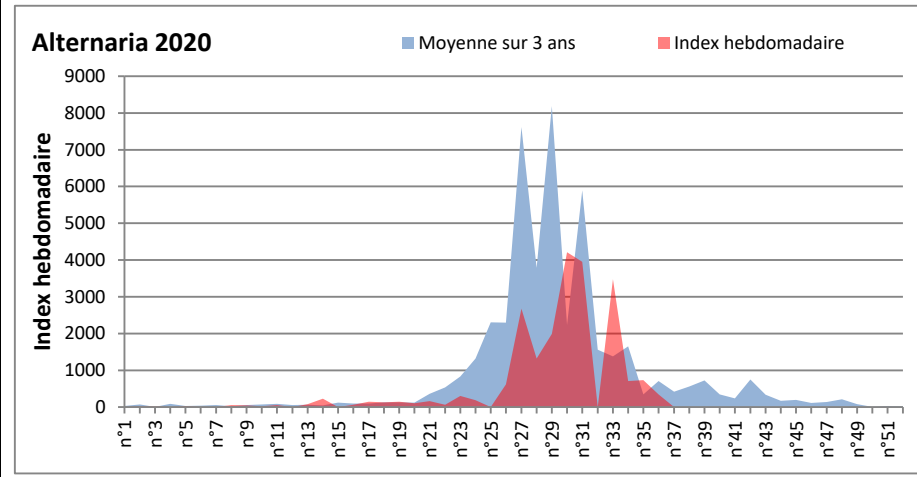

**DONNEES TOUTES MOISSURES**

	Spores	1ère position		2ème position		3ème position		4ème position		TOTAL
		Nom	Qté	Nom	Qté	Nom	Qté	Nom	Qté	
<b>BORDEAUX</b>	Sem en cours	Ascospores	20133	Cladosporium	10725	Ganoderma	1501	Alternaria	347	34150
	Sem-1		9553		13658		1298		610	26797
	Sem-2		9470		5829		1035		205	17951
<b>DINAN</b>	Sem en cours	Cladosporium	/	Ascospores	/	Alternaria	/	Ganoderma	/	/
	Sem-1		12870		10261		1581		570	26662
	Sem-2		5285		12446		489		589	20630
<b>LYON</b>	Sem en cours	Ascospores	40585	Cladosporium	12243	Ganoderma	1561	Basidiospores	224	56354
	Sem-1		10058		6356		590		367	18728
	Sem-2		10684		8034		691		427	21797
<b>NICE</b>	Sem en cours	Ascospores	11514	Cladosporium	9734	Ganoderma	489	Alternaria	347	23007
	Sem-1		28830		6274		428		204	37372
	Sem-2		10503		4171		327		144	16050
<b>PARIS</b>	Sem en cours	Cladosporium	12400	Ascospores	11129	Basidiospores	589	Alternaria	527	26598
	Sem-1		7285		2325		992		589	12462
	Sem-2		15407		6851		403		930	26567
<b>SACLAY</b>	Sem en cours	Ascospores	13638	Cladosporium	12446	Ganoderma	974	Alternaria	346	28416
	Sem-1		11919		11959		568		733	26452
	Sem-2		11291		5869		469		711	19633

BORDEAUX

DINAN

**DONNEES ALTERNARIA - CLADOSPORIUM**

**DONNEES ALTERNARIA - CLADOSPORIUM**

**MELUN**

**MONTLUCON**

DONNEES ALTERNARIA - CLADOSPORIUM

NANTES

NICE

DONNEES ALTERNARIA - CLADOSPORIUM

PARIS

SACLAY

**DONNEES ALTERNARIA - CLADOSPORIUM**

**STRASBOURG**

**TOULOUSE**