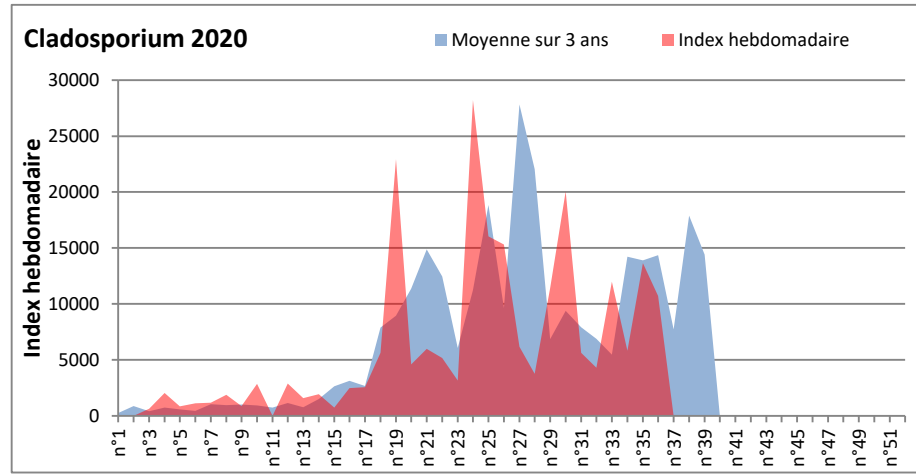

**DONNEES TOUTES MOISSURES**

	Spores	1ère position		2ème position		3ème position		4ème position		TOTAL
		Nom	Qté	Nom	Qté	Nom	Qté	Nom	Qté	
<b>BORDEAUX</b>	Sem en cours	Ascospores	20133	Cladosporium	10725	Ganoderma	1501	Alternaria	347	34150
	Sem-1		9553		13658		1298		610	26797
	Sem-2		9470		5829		1035		205	17951
<b>DINAN</b>	Sem en cours	Cladosporium	/	Ascospores	/	Alternaria	/	Ganoderma	/	/
	Sem-1		12870		10261		1581		570	26662
	Sem-2		5285		12446		489		589	20630
<b>LYON</b>	Sem en cours	Ascospores	40585	Cladosporium	12243	Ganoderma	1561	Basidiospores	224	56354
	Sem-1		10058		6356		590		367	18728
	Sem-2		10684		8034		691		427	21797
<b>NICE</b>	Sem en cours	Ascospores	11514	Cladosporium	9734	Ganoderma	489	Alternaria	347	23007
	Sem-1		28830		6274		428		204	37372
	Sem-2		10503		4171		327		144	16050
<b>PARIS</b>	Sem en cours	Cladosporium	12400	Ascospores	11129	Basidiospores	589	Alternaria	527	26598
	Sem-1		7285		2325		992		589	12462
	Sem-2		15407		6851		403		930	26567
<b>SACLAY</b>	Sem en cours	Ascospores	13638	Cladosporium	12446	Ganoderma	974	Alternaria	346	28416
	Sem-1		11919		11959		568		733	26452
	Sem-2		11291		5869		469		711	19633

**COMMENTAIRE :** Les ascospores et les cladosporium sont en tête du classement des spores de moisissures.

Les allergiques doivent redoubler de prudence surtout après des journées plus humides et orageuses.

Les spores d'alternaria sont très allergisantes et sont aussi bien présentes dans l'air tout comme les Ganoderma et les Basidiospores.

RNSA

DONNEES ALTERNARIA - CLADOSPORIUM

AIX EN PROVENCE

ANDORRA

DONNEES ALTERNARIA - CLADOSPORIUM

BORDEAUX

DINAN

**DONNEES ALTERNARIA - CLADOSPORIUM**

**DONNEES ALTERNARIA - CLADOSPORIUM**

**MELUN**

**MONTLUCON**

DONNEES ALTERNARIA - CLADOSPORIUM

NANTES