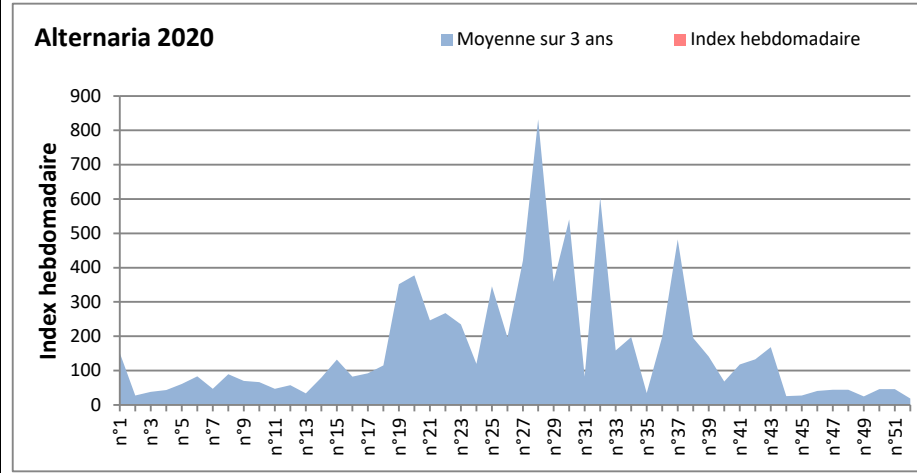

DONNEES ALTERNARIA - CLADOSPORIUM

AIX EN PROVENCE