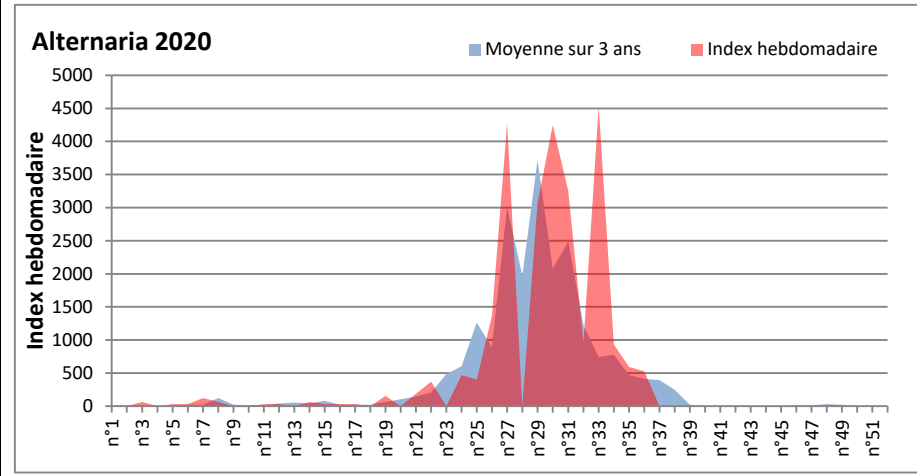

**DONNEES TOUTES MOISSURES**

	Spores	1ère position		2ème position		3ème position		4ème position		TOTAL
		Nom	Qté	Nom	Qté	Nom	Qté	Nom	Qté	
<b>BORDEAUX</b>	Sem en cours	Ascospores	20133	Cladosporium	10725	Ganoderma	1501	Alternaria	347	34150
	Sem-1		9553		13658		1298		610	26797
	Sem-2		9470		5829		1035		205	17951
<b>DINAN</b>	Sem en cours	Cladosporium	/	Ascospores	/	Alternaria	/	Ganoderma	/	/
	Sem-1		12870		10261		1581		570	26662
	Sem-2		5285		12446		489		589	20630
<b>LYON</b>	Sem en cours	Ascospores	40585	Cladosporium	12243	Ganoderma	1561	Basidiospores	224	56354
	Sem-1		10058		6356		590		367	18728
	Sem-2		10684		8034		691		427	21797
<b>NICE</b>	Sem en cours	Ascospores	11514	Cladosporium	9734	Ganoderma	489	Alternaria	347	23007
	Sem-1		28830		6274		428		204	37372
	Sem-2		10503		4171		327		144	16050
<b>PARIS</b>	Sem en cours	Cladosporium	12400	Ascospores	11129	Basidiospores	589	Alternaria	527	26598
	Sem-1		7285		2325		992		589	12462
	Sem-2		15407		6851		403		930	26567
<b>SACLAY</b>	Sem en cours	Ascospores	13638	Cladosporium	12446	Ganoderma	974	Alternaria	346	28416
	Sem-1		11919		11959		568		733	26452
	Sem-2		11291		5869		469		711	19633

Les spores d'alternaria sont très allergisantes et sont aussi bien présentes dans l'air tout comme les Ganoderma et les Basidiospores.

RNSA

DONNEES ALTERNARIA - CLADOSPORIUM

AIX EN PROVENCE

ANDORRA

DONNEES ALTERNARIA - CLADOSPORIUM

BORDEAUX

DINAN

**DONNEES ALTERNARIA - CLADOSPORIUM**

**DONNEES ALTERNARIA - CLADOSPORIUM**

**MELUN**

**MONTLUCON**

DONNEES ALTERNARIA - CLADOSPORIUM

NANTES

NICE

DONNEES ALTERNARIA - CLADOSPORIUM

PARIS

SACLAY

**DONNEES ALTERNARIA - CLADOSPORIUM**

**STRASBOURG**

**TOULOUSE**