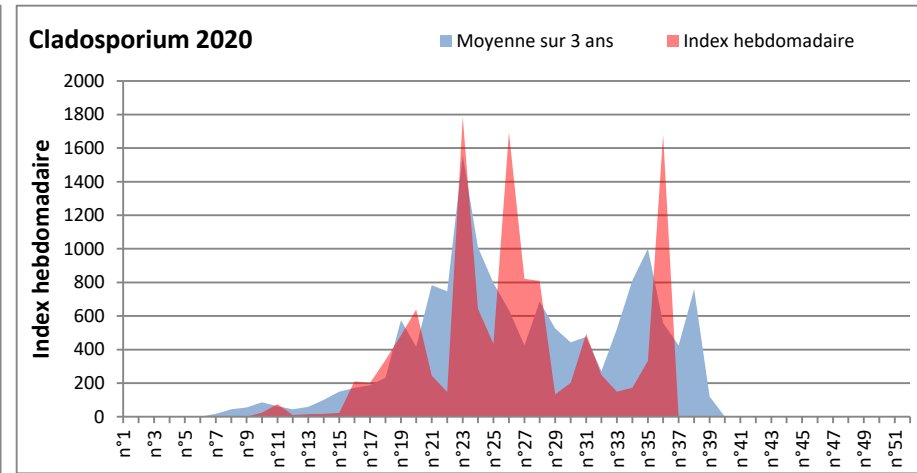

**DONNEES TOUTES MOISSURES**

	Spores	1ère position		2ème position		3ème position		4ème position		TOTAL
		Nom	Qté	Nom	Qté	Nom	Qté	Nom	Qté	
<b>BORDEAUX</b>	Sem en cours	Ascospores	20133	Cladosporium	10725	Ganoderma	1501	Alternaria	347	34150
	Sem-1		9553		13658		1298		610	26797
	Sem-2		9470		5829		1035		205	17951
<b>DINAN</b>	Sem en cours	Cladosporium	/	Ascospores	/	Alternaria	/	Ganoderma	/	/
	Sem-1		12870		10261		1581		570	26662
	Sem-2		5285		12446		489		589	20630
<b>LYON</b>	Sem en cours	Ascospores	40585	Cladosporium	12243	Ganoderma	1561	Basidiospores	224	56354
	Sem-1		10058		6356		590		367	18728
	Sem-2		10684		8034		691		427	21797
<b>NICE</b>	Sem en cours	Ascospores	11514	Cladosporium	9734	Ganoderma	489	Alternaria	347	23007
	Sem-1		28830		6274		428		204	37372
	Sem-2		10503		4171		327		144	16050
<b>PARIS</b>	Sem en cours	Cladosporium	12400	Ascospores	11129	Basidiospores	589	Alternaria	527	26598
	Sem-1		7285		2325		992		589	12462
	Sem-2		15407		6851		403		930	26567
<b>SACLAY</b>	Sem en cours	Ascospores	13638	Cladosporium	12446	Ganoderma	974	Alternaria	346	28416
	Sem-1		11919		11959		568		733	26452
	Sem-2		11291		5869		469		711	19633

**COMMENTAIRE :** Les ascospores et les cladosporium sont en tête du classement des spores de moisissures.

Les allergiques doivent redoubler de prudence surtout après des journées plus humides et orageuses.

Les spores d'alternaria sont très allergisantes et sont aussi bien présentes dans l'air tout comme les Ganoderma et les Basidiospores.

RNSA

DONNEES ALTERNARIA - CLADOSPORIUM

AIX EN PROVENCE

ANDORRA

DONNEES ALTERNARIA - CLADOSPORIUM