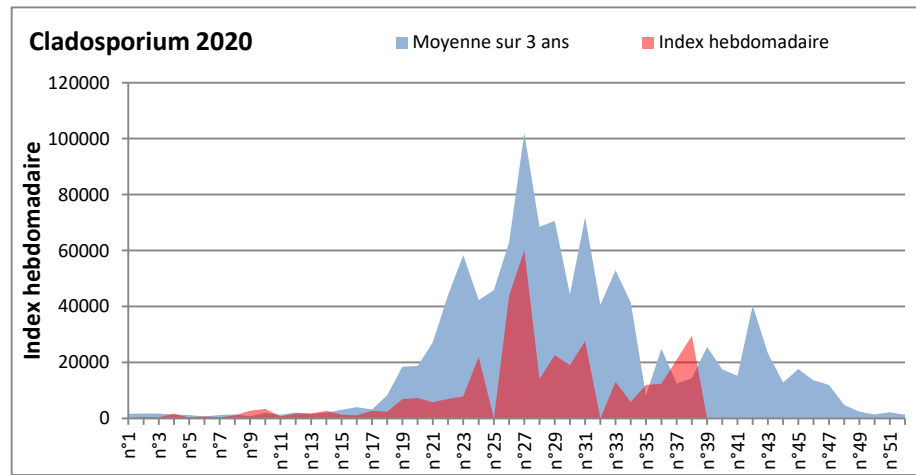

DONNEES TOUTES MOISSURES

	Spores	1ère position		2ème position		3ème position		4ème position		TOTAL
		Nom	Qté	Nom	Qté	Nom	Qté	Nom	Qté	
BORDEAUX	Sem en cours	Cladosporium	7183	Ascospores	3521	Ganoderma	385	Alternaria	264	12069
	Sem-1		/		/		/		/	/
	Sem-2		10725		20133		1501		347	34150
DINAN	Sem en cours	Cladosporium	/	Ascospores	/	Ganoderma	/	Alternaria	/	/
	Sem-1		20072		21042		974		244	43853
	Sem-2		13031		10745		611		629	26814
LYON	Sem en cours	Ascospores	/	Cladosporium	/	Ganoderma	/	Basidiospores	/	/
	Sem-1		30854		21932		954		551	55970
	Sem-2		40585		12243		1561		224	56354
NICE	Sem en cours	Ascospores	/	Cladosporium	/	Ganoderma	/	Alternaria	/	/
	Sem-1		/		/		/		/	/
	Sem-2		11514		9734		489		347	23007
PARIS	Sem en cours	Cladosporium	33325	Ascospores	4278	Basidiospores	1767	Alternaria	558	42532
	Sem-1		29233		4154		1798		589	37076
	Sem-2		12400		11129		589		527	26598
SACLAY	Sem en cours	Ascospores	31866	Cladosporium	29620	Ganoderma	812	Alternaria	326	64790
	Sem-1		13983		21023		651		449	37479
	Sem-2		13638		12446		974		346	28416

BORDEAUX

DINAN

DONNEES ALTERNARIA - CLADOSPORIUM

DONNEES ALTERNARIA - CLADOSPORIUM

MELUN

MONTLUCON

DONNEES ALTERNARIA - CLADOSPORIUM

NANTES

NICE

DONNEES ALTERNARIA - CLADOSPORIUM

PARIS

SACLAY

DONNEES ALTERNARIA - CLADOSPORIUM

STRASBOURG

TOULOUSE