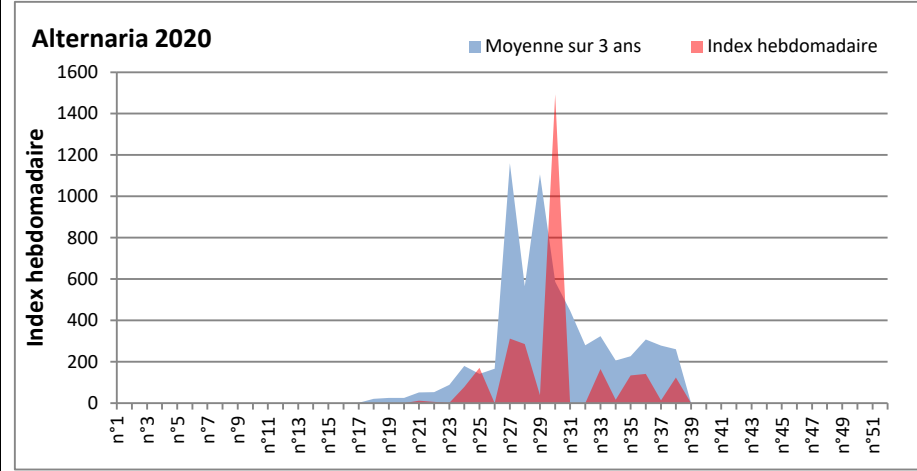

DONNEES TOUTES MOISSURES

	Spores	1ère position		2ème position		3ème position		4ème position		TOTAL
		Nom	Qté	Nom	Qté	Nom	Qté	Nom	Qté	
BORDEAUX	Sem en cours	Cladosporium	7183	Ascospores	3521	Ganoderma	385	Alternaria	264	12069
	Sem-1		/		/		/		/	/
	Sem-2		10725		20133		1501		347	34150
DINAN	Sem en cours	Cladosporium	/	Ascospores	/	Ganoderma	/	Alternaria	/	/
	Sem-1		20072		21042		974		244	43853
	Sem-2		13031		10745		611		629	26814
LYON	Sem en cours	Ascospores	/	Cladosporium	/	Ganoderma	/	Basidiospores	/	/
	Sem-1		30854		21932		954		551	55970
	Sem-2		40585		12243		1561		224	56354
NICE	Sem en cours	Ascospores	/	Cladosporium	/	Ganoderma	/	Alternaria	/	/
	Sem-1		/		/		/		/	/
	Sem-2		11514		9734		489		347	23007
PARIS	Sem en cours	Cladosporium	33325	Ascospores	4278	Basidiospores	1767	Alternaria	558	42532
	Sem-1		29233		4154		1798		589	37076
	Sem-2		12400		11129		589		527	26598
SACLAY	Sem en cours	Ascospores	31866	Cladosporium	29620	Ganoderma	812	Alternaria	326	64790
	Sem-1		13983		21023		651		449	37479
	Sem-2		13638		12446		974		346	28416

BORDEAUX

DINAN

DONNEES ALTERNARIA - CLADOSPORIUM

DONNEES ALTERNARIA - CLADOSPORIUM

MELUN

MONTLUCON

DONNEES ALTERNARIA - CLADOSPORIUM

NANTES

NICE

DONNEES ALTERNARIA - CLADOSPORIUM

PARIS

SACLAY

DONNEES ALTERNARIA - CLADOSPORIUM

STRASBOURG

TOULOUSE