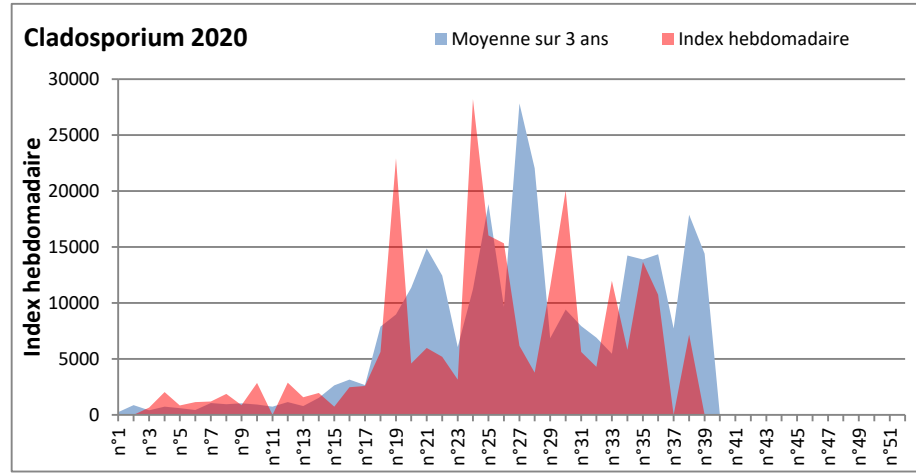

DONNEES TOUTES MOISSURES

	Spores	1ère position		2ème position		3ème position		4ème position		TOTAL
		Nom	Qté	Nom	Qté	Nom	Qté	Nom	Qté	
BORDEAUX	Sem en cours	Cladosporium	7183	Ascospores	3521	Ganoderma	385	Alternaria	264	12069
	Sem-1		/		/		/		/	/
	Sem-2		10725		20133		1501		347	34150
DINAN	Sem en cours	Cladosporium	/	Ascospores	/	Ganoderma	/	Alternaria	/	/
	Sem-1		20072		21042		974		244	43853
	Sem-2		13031		10745		611		629	26814
LYON	Sem en cours	Ascospores	/	Cladosporium	/	Ganoderma	/	Basidiospores	/	/
	Sem-1		30854		21932		954		551	55970
	Sem-2		40585		12243		1561		224	56354
NICE	Sem en cours	Ascospores	/	Cladosporium	/	Ganoderma	/	Alternaria	/	/
	Sem-1		/		/		/		/	/
	Sem-2		11514		9734		489		347	23007
PARIS	Sem en cours	Cladosporium	33325	Ascospores	4278	Basidiospores	1767	Alternaria	558	42532
	Sem-1		29233		4154		1798		589	37076
	Sem-2		12400		11129		589		527	26598
SACLAY	Sem en cours	Ascospores	31866	Cladosporium	29620	Ganoderma	812	Alternaria	326	64790
	Sem-1		13983		21023		651		449	37479
	Sem-2		13638		12446		974		346	28416

COMMENTAIRE : Les ascospores et les cladosporium sont en tête du classement des spores de moisissures.

Les allergiques doivent redoubler de prudence surtout après des journées plus humides et orageuses.

Les spores d'alternaria sont très allergisantes et sont aussi bien présentes dans l'air tout comme les Ganoderma et les Basidiospores.

RNSA

DONNEES ALTERNARIA - CLADOSPORIUM

AIX EN PROVENCE

ANDORRA

DONNEES ALTERNARIA - CLADOSPORIUM

BORDEAUX

DINAN

DONNEES ALTERNARIA - CLADOSPORIUM

DONNEES ALTERNARIA - CLADOSPORIUM

MELUN

MONTLUCON

DONNEES ALTERNARIA - CLADOSPORIUM

NANTES