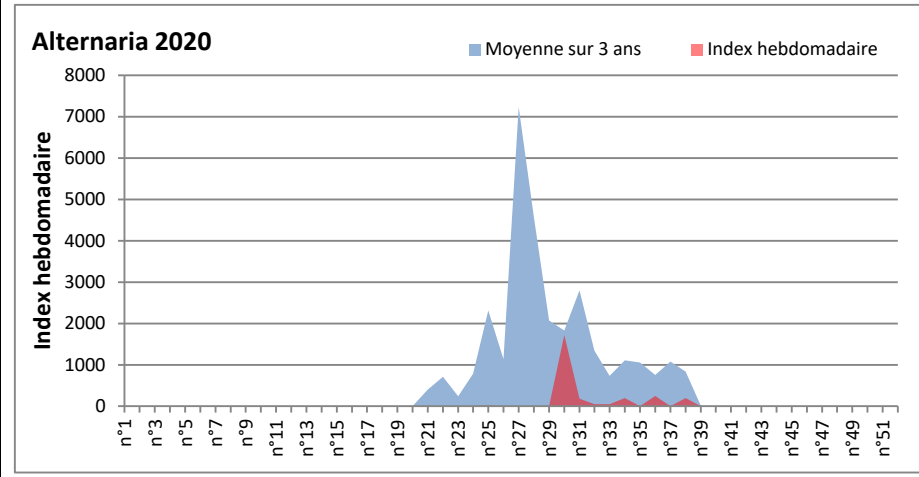

Les spores d'alternaria sont très allergisantes et sont aussi bien présentes dans l'air tout comme les Ganoderma et les Basidiospores.

RNSA

DONNEES ALTERNARIA - CLADOSPORIUM

AIX EN PROVENCE

ANDORRA

DONNEES ALTERNARIA - CLADOSPORIUM

BORDEAUX

DINAN

DONNEES ALTERNARIA - CLADOSPORIUM

DONNEES ALTERNARIA - CLADOSPORIUM

MELUN

MONTLUCON

DONNEES ALTERNARIA - CLADOSPORIUM

NANTES

NICE

DONNEES ALTERNARIA - CLADOSPORIUM

PARIS

SACLAY

DONNEES ALTERNARIA - CLADOSPORIUM

STRASBOURG

TOULOUSE