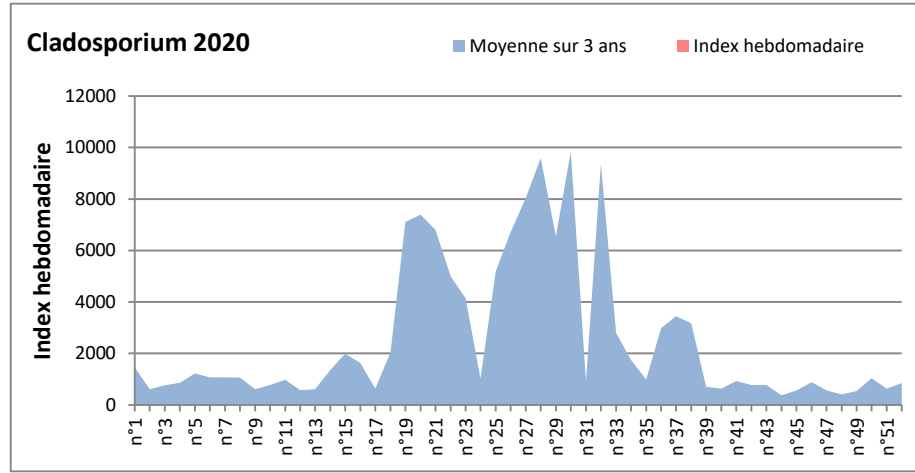

DONNEES ALTERNARIA - CLADOSPORIUM

AIX EN PROVENCE