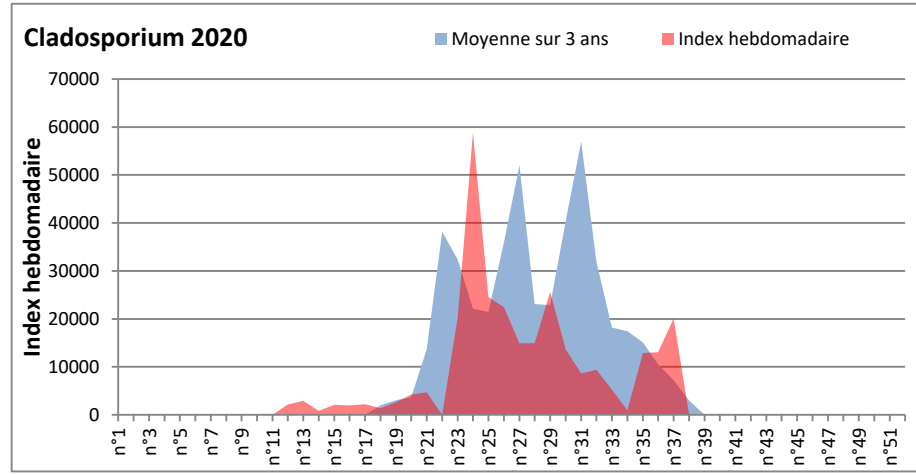

DONNEES ALTERNARIA - CLADOSPORIUM

BORDEAUX

DINAN