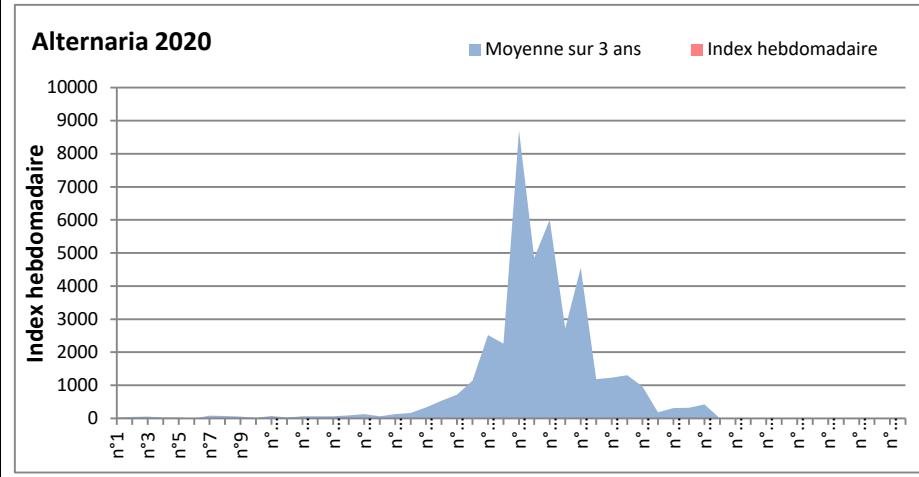

Les spores d'alternaria sont très allergisantes et sont aussi bien présentes dans l'air tout comme les Ganoderma et les Basidiospores.

RNSA

DONNEES ALTERNARIA - CLADOSPORIUM

AIX EN PROVENCE

ANDORRA

DONNEES ALTERNARIA - CLADOSPORIUM

BORDEAUX

DINAN

DONNEES ALTERNARIA - CLADOSPORIUM

DONNEES ALTERNARIA - CLADOSPORIUM

MELUN

MONTLUCON

DONNEES ALTERNARIA - CLADOSPORIUM

NANTES

NICE

DONNEES ALTERNARIA - CLADOSPORIUM

PARIS

SACLAY

DONNEES ALTERNARIA - CLADOSPORIUM

STRASBOURG

TOULOUSE