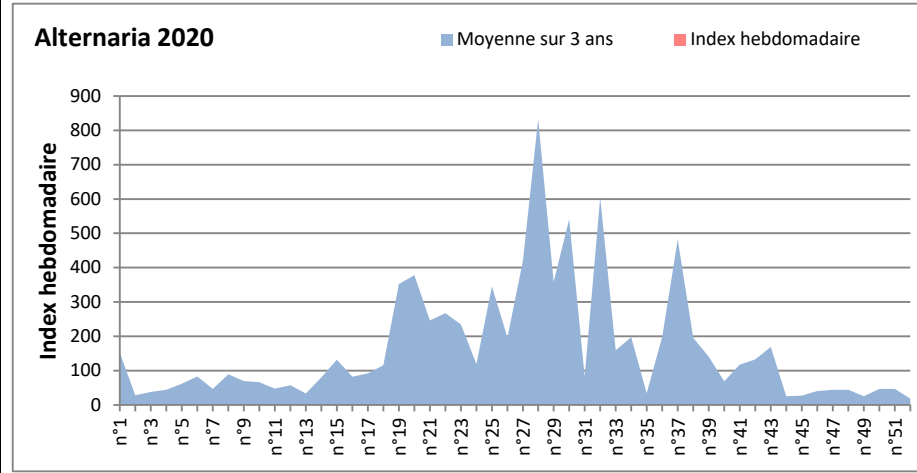

DONNEES ALTERNARIA - CLADOSPORIUM

AIX EN PROVENCE