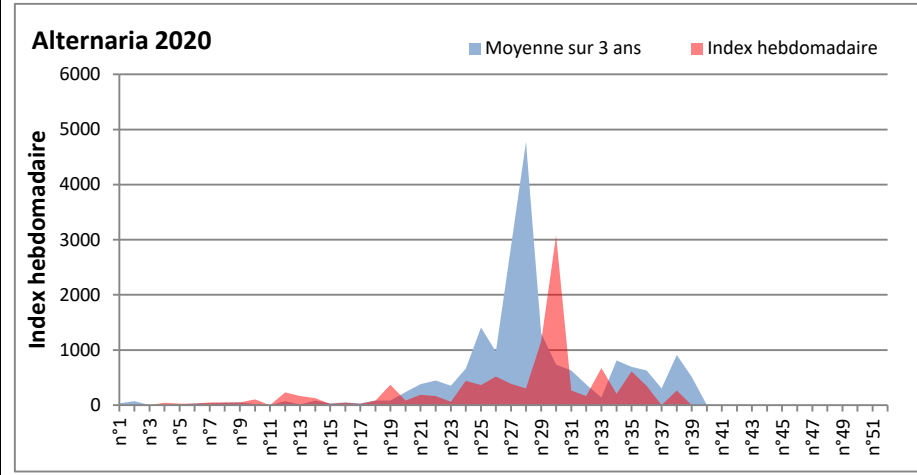

DONNEES TOUTES MOISSURES

	Spores	1ère position		2ème position		3ème position		4ème position		TOTAL
		Nom	Qté	Nom	Qté	Nom	Qté	Nom	Qté	
BORDEAUX	Sem en cours	Cladosporium	7183	Ascospores	3521	Ganoderma	385	Alternaria	264	12069
	Sem-1		/		/		/		/	/
	Sem-2		10725		20133		1501		347	34150
DINAN	Sem en cours	Cladosporium	/	Ascospores	/	Ganoderma	/	Alternaria	/	/
	Sem-1		20072		21042		974		244	43853
	Sem-2		13031		10745		611		629	26814
LYON	Sem en cours	Ascospores	/	Cladosporium	/	Ganoderma	/	Basidiospores	/	/
	Sem-1		30854		21932		954		551	55970
	Sem-2		40585		12243		1561		224	56354
NICE	Sem en cours	Ascospores	/	Cladosporium	/	Ganoderma	/	Alternaria	/	/
	Sem-1		/		/		/		/	/
	Sem-2		11514		9734		489		347	23007
PARIS	Sem en cours	Cladosporium	33325	Ascospores	4278	Basidiospores	1767	Alternaria	558	42532
	Sem-1		29233		4154		1798		589	37076
	Sem-2		12400		11129		589		527	26598
SACLAY	Sem en cours	Ascospores	31866	Cladosporium	29620	Ganoderma	812	Alternaria	326	64790
	Sem-1		13983		21023		651		449	37479
	Sem-2		13638		12446		974		346	28416

COMMENTAIRE : Les ascospores et les cladosporium sont en tête du classement des spores de moisissures.

Les allergiques doivent redoubler de prudence surtout après des journées plus humides et orageuses.

Les spores d'alternaria sont très allergisantes et sont aussi bien présentes dans l'air tout comme les Ganoderma et les Basidiospores.

RNSA

DONNEES ALTERNARIA - CLADOSPORIUM

AIX EN PROVENCE

ANDORRA

DONNEES ALTERNARIA - CLADOSPORIUM

BORDEAUX

DINAN

DONNEES ALTERNARIA - CLADOSPORIUM

DONNEES ALTERNARIA - CLADOSPORIUM

MELUN

MONTLUCON

DONNEES ALTERNARIA - CLADOSPORIUM

NANTES