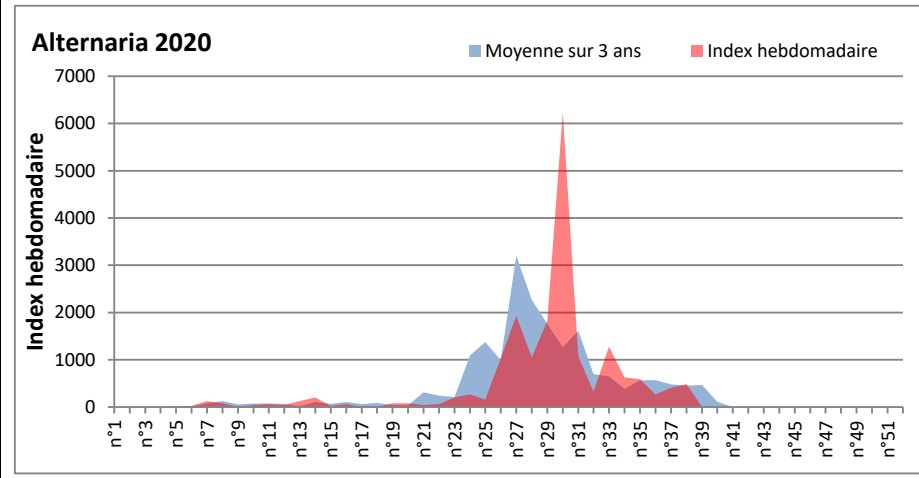

DONNEES TOUTES MOISSURES

	Spores	1ère position		2ème position		3ème position		4ème position		TOTAL
		Nom	Qté	Nom	Qté	Nom	Qté	Nom	Qté	
BORDEAUX	Sem en cours	Cladosporium	7183	Ascospores	3521	Ganoderma	385	Alternaria	264	12069
	Sem-1		/		/		/		/	/
	Sem-2		10725		20133		1501		347	34150
DINAN	Sem en cours	Cladosporium	/	Ascospores	/	Ganoderma	/	Alternaria	/	/
	Sem-1		20072		21042		974		244	43853
	Sem-2		13031		10745		611		629	26814
LYON	Sem en cours	Ascospores	/	Cladosporium	/	Ganoderma	/	Basidiospores	/	/
	Sem-1		30854		21932		954		551	55970
	Sem-2		40585		12243		1561		224	56354
NICE	Sem en cours	Ascospores	/	Cladosporium	/	Ganoderma	/	Alternaria	/	/
	Sem-1		/		/		/		/	/
	Sem-2		11514		9734		489		347	23007
PARIS	Sem en cours	Cladosporium	33325	Ascospores	4278	Basidiospores	1767	Alternaria	558	42532
	Sem-1		29233		4154		1798		589	37076
	Sem-2		12400		11129		589		527	26598
SACLAY	Sem en cours	Ascospores	31866	Cladosporium	29620	Ganoderma	812	Alternaria	326	64790
	Sem-1		13983		21023		651		449	37479
	Sem-2		13638		12446		974		346	28416

Les spores d'alternaria sont très allergisantes et sont aussi bien présentes dans l'air tout comme les Ganoderma et les Basidiospores.

RNSA

DONNEES ALTERNARIA - CLADOSPORIUM

AIX EN PROVENCE

ANDORRA

DONNEES ALTERNARIA - CLADOSPORIUM

BORDEAUX

DINAN

DONNEES ALTERNARIA - CLADOSPORIUM

DONNEES ALTERNARIA - CLADOSPORIUM

MELUN

MONTLUCON

DONNEES ALTERNARIA - CLADOSPORIUM

NANTES

NICE

DONNEES ALTERNARIA - CLADOSPORIUM

PARIS

SACLAY

DONNEES ALTERNARIA - CLADOSPORIUM

STRASBOURG

TOULOUSE