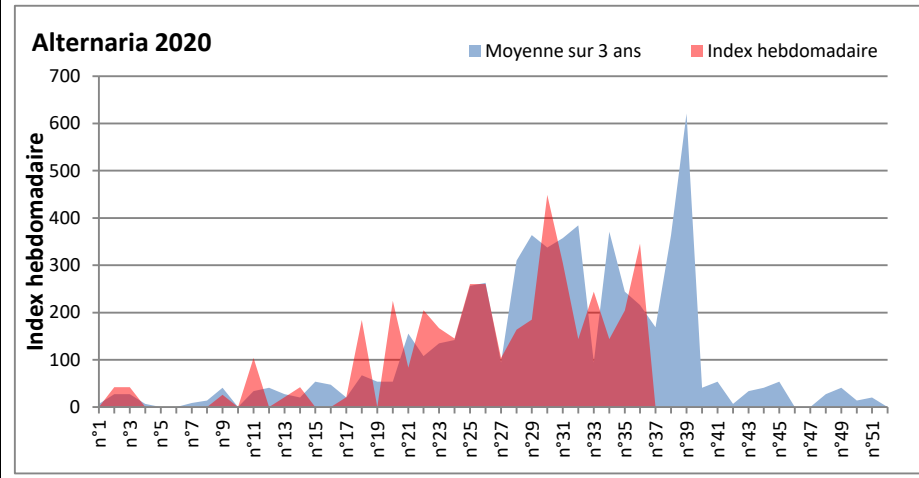

DONNEES TOUTES MOISSURES

	Spores	1ère position		2ème position		3ème position		4ème position		TOTAL
		Nom	Qté	Nom	Qté	Nom	Qté	Nom	Qté	
BORDEAUX	Sem en cours	Cladosporium	7183	Ascospores	3521	Ganoderma	385	Alternaria	264	12069
	Sem-1		/		/		/		/	/
	Sem-2		10725		20133		1501		347	34150
DINAN	Sem en cours	Cladosporium	/	Ascospores	/	Ganoderma	/	Alternaria	/	/
	Sem-1		20072		21042		974		244	43853
	Sem-2		13031		10745		611		629	26814
LYON	Sem en cours	Ascospores	/	Cladosporium	/	Ganoderma	/	Basidiospores	/	/
	Sem-1		30854		21932		954		551	55970
	Sem-2		40585		12243		1561		224	56354
NICE	Sem en cours	Ascospores	/	Cladosporium	/	Ganoderma	/	Alternaria	/	/
	Sem-1		/		/		/		/	/
	Sem-2		11514		9734		489		347	23007
PARIS	Sem en cours	Cladosporium	33325	Ascospores	4278	Basidiospores	1767	Alternaria	558	42532
	Sem-1		29233		4154		1798		589	37076
	Sem-2		12400		11129		589		527	26598
SACLAY	Sem en cours	Ascospores	31866	Cladosporium	29620	Ganoderma	812	Alternaria	326	64790
	Sem-1		13983		21023		651		449	37479
	Sem-2		13638		12446		974		346	28416

Les spores d'alternaria sont très allergisantes et sont aussi bien présentes dans l'air tout comme les Ganoderma et les Basidiospores.

RNSA

DONNEES ALTERNARIA - CLADOSPORIUM

AIX EN PROVENCE

ANDORRA

DONNEES ALTERNARIA - CLADOSPORIUM

BORDEAUX

DINAN

DONNEES ALTERNARIA - CLADOSPORIUM

DONNEES ALTERNARIA - CLADOSPORIUM

MELUN

MONTLUCON

DONNEES ALTERNARIA - CLADOSPORIUM

NANTES

NICE

DONNEES ALTERNARIA - CLADOSPORIUM

PARIS

SACLAY

DONNEES ALTERNARIA - CLADOSPORIUM

STRASBOURG

TOULOUSE