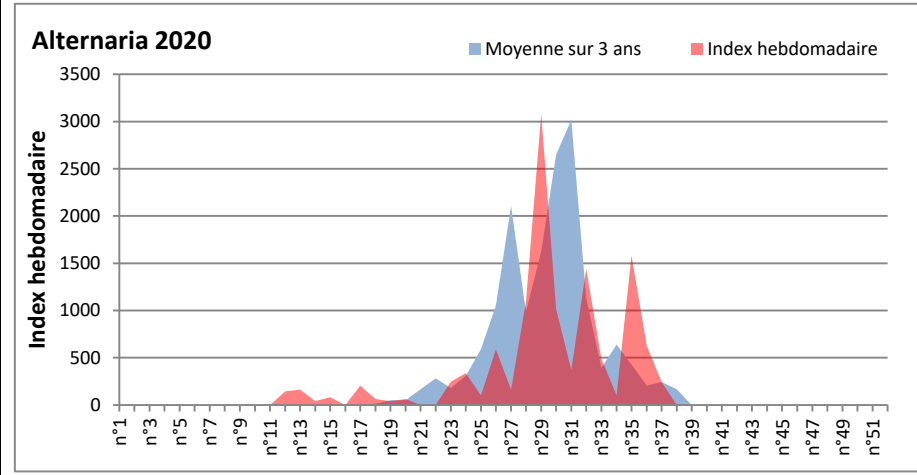

DONNEES TOUTES MOISSURES

	Spores	1ère position		2ème position		3ème position		4ème position		TOTAL
		Nom	Qté	Nom	Qté	Nom	Qté	Nom	Qté	
BORDEAUX	Sem en cours	Cladosporium	7183	Ascospores	3521	Ganoderma	385	Alternaria	264	12069
	Sem-1		/		/		/		/	/
	Sem-2		10725		20133		1501		347	34150
DINAN	Sem en cours	Cladosporium	/	Ascospores	/	Ganoderma	/	Alternaria	/	/
	Sem-1		20072		21042		974		244	43853
	Sem-2		13031		10745		611		629	26814
LYON	Sem en cours	Ascospores	/	Cladosporium	/	Ganoderma	/	Basidiospores	/	/
	Sem-1		30854		21932		954		551	55970
	Sem-2		40585		12243		1561		224	56354
NICE	Sem en cours	Ascospores	/	Cladosporium	/	Ganoderma	/	Alternaria	/	/
	Sem-1		/		/		/		/	/
	Sem-2		11514		9734		489		347	23007
PARIS	Sem en cours	Cladosporium	33325	Ascospores	4278	Basidiospores	1767	Alternaria	558	42532
	Sem-1		29233		4154		1798		589	37076
	Sem-2		12400		11129		589		527	26598
SACLAY	Sem en cours	Ascospores	31866	Cladosporium	29620	Ganoderma	812	Alternaria	326	64790
	Sem-1		13983		21023		651		449	37479
	Sem-2		13638		12446		974		346	28416

COMMENTAIRE : Les ascospores et les cladosporium sont en tête du classement des spores de moisissures.

Les allergiques doivent redoubler de prudence surtout après des journées plus humides et orageuses.

Les spores d'alternaria sont très allergisantes et sont aussi bien présentes dans l'air tout comme les Ganoderma et les Basidiospores.

RNSA

DONNEES ALTERNARIA - CLADOSPORIUM

AIX EN PROVENCE

ANDORRA

DONNEES ALTERNARIA - CLADOSPORIUM

BORDEAUX

DINAN

DONNEES ALTERNARIA - CLADOSPORIUM

DONNEES ALTERNARIA - CLADOSPORIUM

MELUN

MONTLUCON

DONNEES ALTERNARIA - CLADOSPORIUM

NANTES