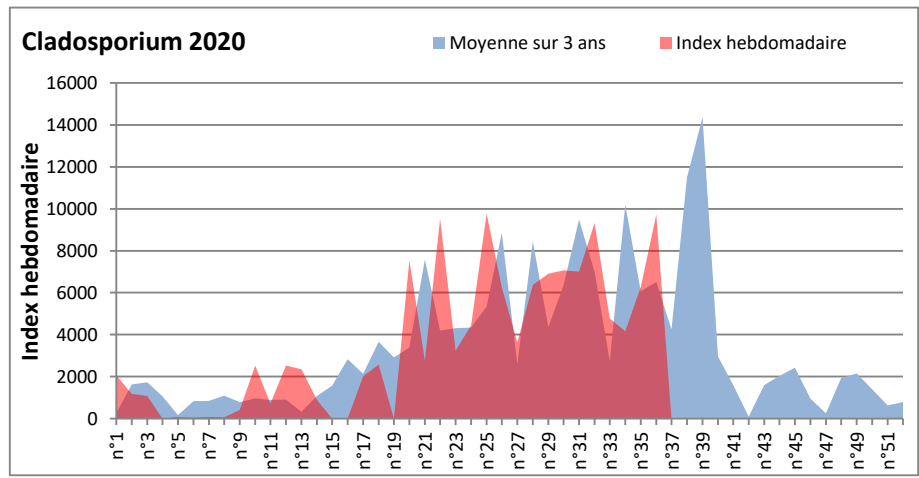

DONNEES TOUTES MOISSURES

	Spores	1ère position		2ème position		3ème position		4ème position		TOTAL
		Nom	Qté	Nom	Qté	Nom	Qté	Nom	Qté	
BORDEAUX	Sem en cours	Cladosporium	7183	Ascospores	3521	Ganoderma	385	Alternaria	264	12069
	Sem-1		/		/		/		/	/
	Sem-2		10725		20133		1501		347	34150
DINAN	Sem en cours	Cladosporium	/	Ascospores	/	Ganoderma	/	Alternaria	/	/
	Sem-1		20072		21042		974		244	43853
	Sem-2		13031		10745		611		629	26814
LYON	Sem en cours	Ascospores	/	Cladosporium	/	Ganoderma	/	Basidiospores	/	/
	Sem-1		30854		21932		954		551	55970
	Sem-2		40585		12243		1561		224	56354
NICE	Sem en cours	Ascospores	/	Cladosporium	/	Ganoderma	/	Alternaria	/	/
	Sem-1		/		/		/		/	/
	Sem-2		11514		9734		489		347	23007
PARIS	Sem en cours	Cladosporium	33325	Ascospores	4278	Basidiospores	1767	Alternaria	558	42532
	Sem-1		29233		4154		1798		589	37076
	Sem-2		12400		11129		589		527	26598
SACLAY	Sem en cours	Ascospores	31866	Cladosporium	29620	Ganoderma	812	Alternaria	326	64790
	Sem-1		13983		21023		651		449	37479
	Sem-2		13638		12446		974		346	28416

Les spores d'alternaria sont très allergisantes et sont aussi bien présentes dans l'air tout comme les Ganoderma et les Basidiospores.

RNSA

DONNEES ALTERNARIA - CLADOSPORIUM

AIX EN PROVENCE

ANDORRA

DONNEES ALTERNARIA - CLADOSPORIUM

BORDEAUX

DINAN

DONNEES ALTERNARIA - CLADOSPORIUM

DONNEES ALTERNARIA - CLADOSPORIUM

MELUN

MONTLUCON

DONNEES ALTERNARIA - CLADOSPORIUM

NANTES

NICE

DONNEES ALTERNARIA - CLADOSPORIUM

PARIS

SACLAY

DONNEES ALTERNARIA - CLADOSPORIUM

STRASBOURG

TOULOUSE