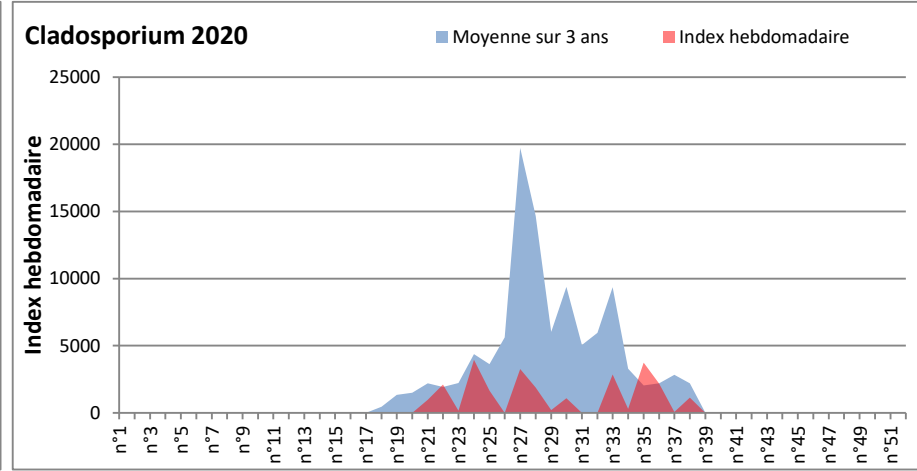

DONNEES TOUTES MOISSURES

	Spores	1ère position		2ème position		3ème position		4ème position		TOTAL
		Nom	Qté	Nom	Qté	Nom	Qté	Nom	Qté	
BORDEAUX	Sem en cours	Cladosporium	7183	Ascospores	3521	Ganoderma	385	Alternaria	264	12069
	Sem-1		/		/		/		/	/
	Sem-2		10725		20133		1501		347	34150
DINAN	Sem en cours	Cladosporium	/	Ascospores	/	Ganoderma	/	Alternaria	/	/
	Sem-1		20072		21042		974		244	43853
	Sem-2		13031		10745		611		629	26814
LYON	Sem en cours	Ascospores	/	Cladosporium	/	Ganoderma	/	Basidiospores	/	/
	Sem-1		30854		21932		954		551	55970
	Sem-2		40585		12243		1561		224	56354
NICE	Sem en cours	Ascospores	/	Cladosporium	/	Ganoderma	/	Alternaria	/	/
	Sem-1		/		/		/		/	/
	Sem-2		11514		9734		489		347	23007
PARIS	Sem en cours	Cladosporium	33325	Ascospores	4278	Basidiospores	1767	Alternaria	558	42532
	Sem-1		29233		4154		1798		589	37076
	Sem-2		12400		11129		589		527	26598
SACLAY	Sem en cours	Ascospores	31866	Cladosporium	29620	Ganoderma	812	Alternaria	326	64790
	Sem-1		13983		21023		651		449	37479
	Sem-2		13638		12446		974		346	28416

BORDEAUX

DINAN

DONNEES ALTERNARIA - CLADOSPORIUM

DONNEES ALTERNARIA - CLADOSPORIUM

MELUN

MONTLUCON

DONNEES ALTERNARIA - CLADOSPORIUM

NANTES

NICE

DONNEES ALTERNARIA - CLADOSPORIUM

PARIS

SACLAY

DONNEES ALTERNARIA - CLADOSPORIUM

STRASBOURG

TOULOUSE