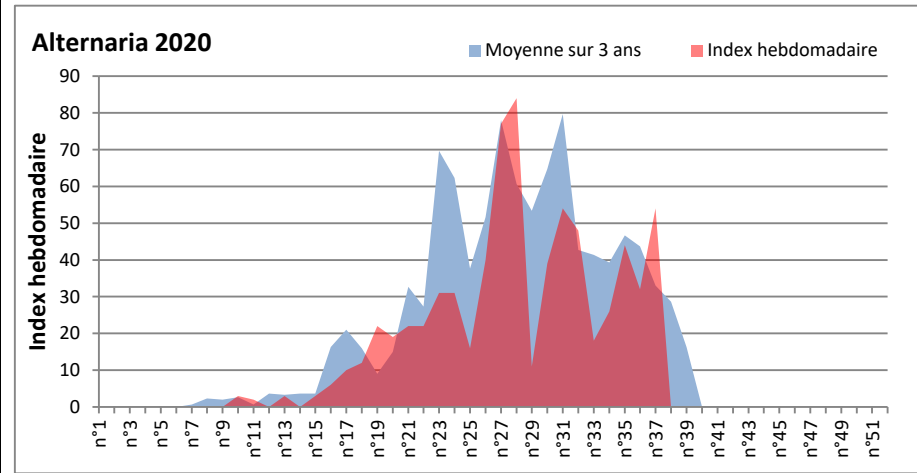

DONNEES TOUTES MOISSURES

	Spores	1ère position		2ème position		3ème position		4ème position		TOTAL
		Nom	Qté	Nom	Qté	Nom	Qté	Nom	Qté	
BORDEAUX	Sem en cours	Cladosporium	7183	Ascospores	3521	Ganoderma	385	Alternaria	264	12069
	Sem-1		/		/		/		/	/
	Sem-2		10725		20133		1501		347	34150
DINAN	Sem en cours	Cladosporium	/	Ascospores	/	Ganoderma	/	Alternaria	/	/
	Sem-1		20072		21042		974		244	43853
	Sem-2		13031		10745		611		629	26814
LYON	Sem en cours	Ascospores	/	Cladosporium	/	Ganoderma	/	Basidiospores	/	/
	Sem-1		30854		21932		954		551	55970
	Sem-2		40585		12243		1561		224	56354
NICE	Sem en cours	Ascospores	/	Cladosporium	/	Ganoderma	/	Alternaria	/	/
	Sem-1		/		/		/		/	/
	Sem-2		11514		9734		489		347	23007
PARIS	Sem en cours	Cladosporium	33325	Ascospores	4278	Basidiospores	1767	Alternaria	558	42532
	Sem-1		29233		4154		1798		589	37076
	Sem-2		12400		11129		589		527	26598
SACLAY	Sem en cours	Ascospores	31866	Cladosporium	29620	Ganoderma	812	Alternaria	326	64790
	Sem-1		13983		21023		651		449	37479
	Sem-2		13638		12446		974		346	28416

COMMENTAIRE : Les ascospores et les cladosporium sont en tête du classement des spores de moisissures.

Les allergiques doivent redoubler de prudence surtout après des journées plus humides et orageuses.

Les spores d'alternaria sont très allergisantes et sont aussi bien présentes dans l'air tout comme les Ganoderma et les Basidiospores.

RNSA

DONNEES ALTERNARIA - CLADOSPORIUM

AIX EN PROVENCE

ANDORRA

DONNEES ALTERNARIA - CLADOSPORIUM

BORDEAUX

DINAN

DONNEES ALTERNARIA - CLADOSPORIUM

DONNEES ALTERNARIA - CLADOSPORIUM

MELUN

MONTLUCON

DONNEES ALTERNARIA - CLADOSPORIUM

NANTES