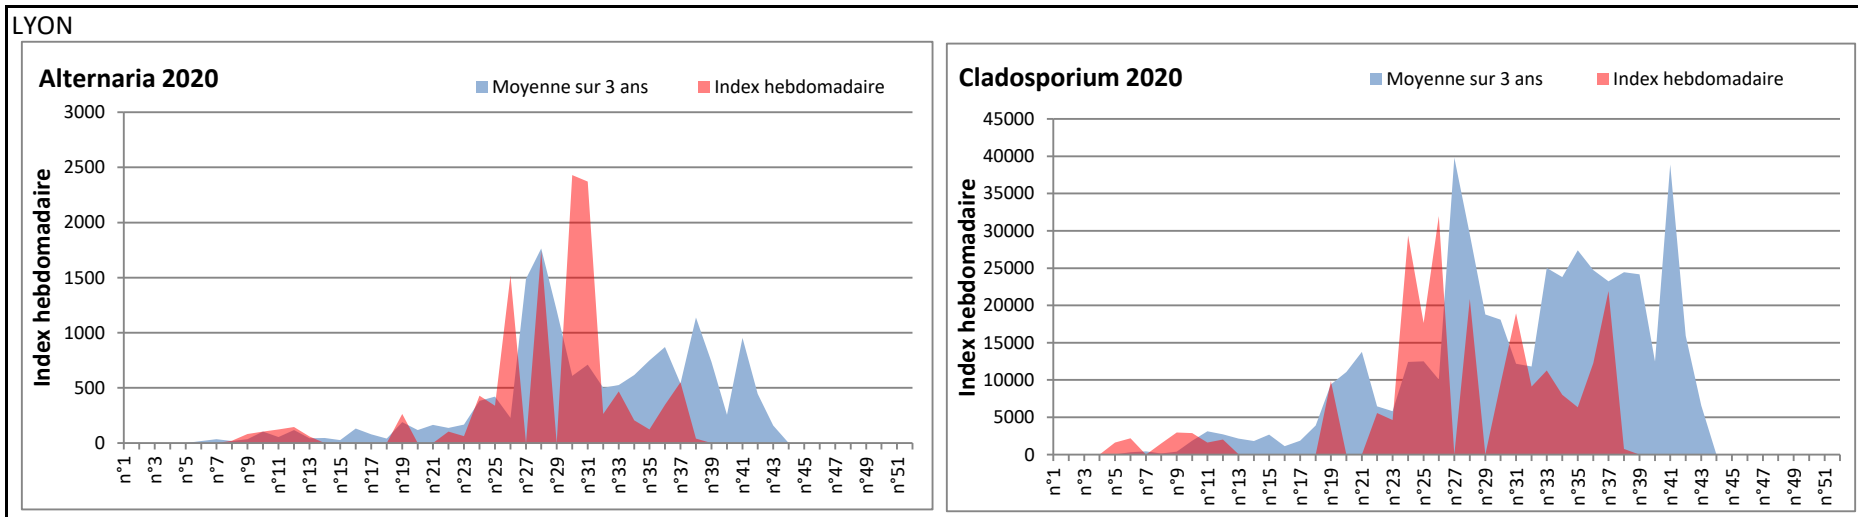

COMMENTAIRE : Les ascospores et les cladosporium sont en tête du classement des spores de moisissures.

Les allergiques doivent redoubler de prudence surtout après des journées plus humides et orageuses.

Les spores d'alternaria sont très allergisantes et sont aussi bien présentes dans l'air tout comme les Ganoderma et les Basidiospores.

RNSA

DONNEES ALTERNARIA - CLADOSPORIUM

AIX EN PROVENCE

ANDORRA

DONNEES ALTERNARIA - CLADOSPORIUM

BORDEAUX

DINAN

DONNEES ALTERNARIA - CLADOSPORIUM

DONNEES ALTERNARIA - CLADOSPORIUM

MELUN

MONTLUCON

DONNEES ALTERNARIA - CLADOSPORIUM

NANTES

NICE

DONNEES ALTERNARIA - CLADOSPORIUM

PARIS

SACLAY

DONNEES ALTERNARIA - CLADOSPORIUM

STRASBOURG

TOULOUSE