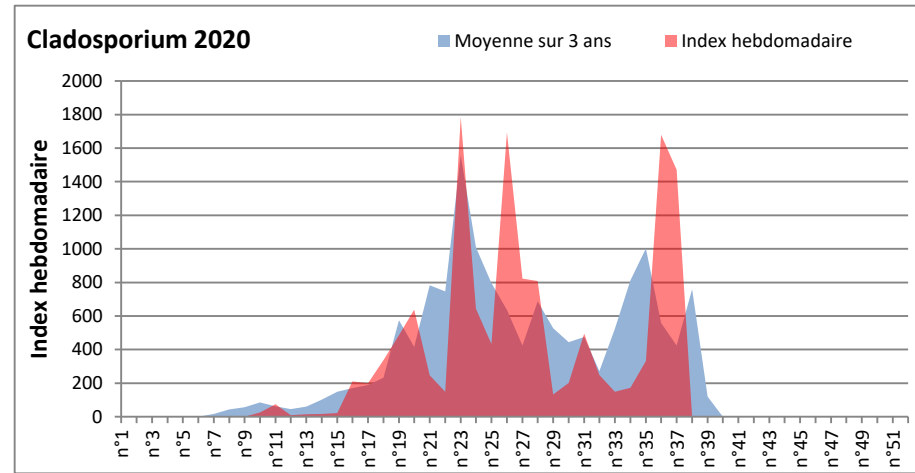

DONNEES TOUTES MOISSURES

	Spores	1ère position		2ème position		3ème position		4ème position		TOTAL
		Nom	Qté	Nom	Qté	Nom	Qté	Nom	Qté	
BORDEAUX	Sem en cours	Cladosporium	7183	Ascospores	3521	Ganoderma	385	Alternaria	264	12069
	Sem-1		/		/		/		/	/
	Sem-2		10725		20133		1501		347	34150
DINAN	Sem en cours	Cladosporium	/	Ascospores	/	Ganoderma	/	Alternaria	/	/
	Sem-1		20072		21042		974		244	43853
	Sem-2		13031		10745		611		629	26814
LYON	Sem en cours	Ascospores	/	Cladosporium	/	Ganoderma	/	Basidiospores	/	/
	Sem-1		30854		21932		954		551	55970
	Sem-2		40585		12243		1561		224	56354
NICE	Sem en cours	Ascospores	/	Cladosporium	/	Ganoderma	/	Alternaria	/	/
	Sem-1		/		/		/		/	/
	Sem-2		11514		9734		489		347	23007
PARIS	Sem en cours	Cladosporium	33325	Ascospores	4278	Basidiospores	1767	Alternaria	558	42532
	Sem-1		29233		4154		1798		589	37076
	Sem-2		12400		11129		589		527	26598
SACLAY	Sem en cours	Ascospores	31866	Cladosporium	29620	Ganoderma	812	Alternaria	326	64790
	Sem-1		13983		21023		651		449	37479
	Sem-2		13638		12446		974		346	28416

COMMENTAIRE : Les ascospores et les cladosporium sont en tête du classement des spores de moisissures.

Les allergiques doivent redoubler de prudence surtout après des journées plus humides et orageuses.

Les spores d'alternaria sont très allergisantes et sont aussi bien présentes dans l'air tout comme les Ganoderma et les Basidiospores.

RNSA

DONNEES ALTERNARIA - CLADOSPORIUM

AIX EN PROVENCE

ANDORRA

DONNEES ALTERNARIA - CLADOSPORIUM