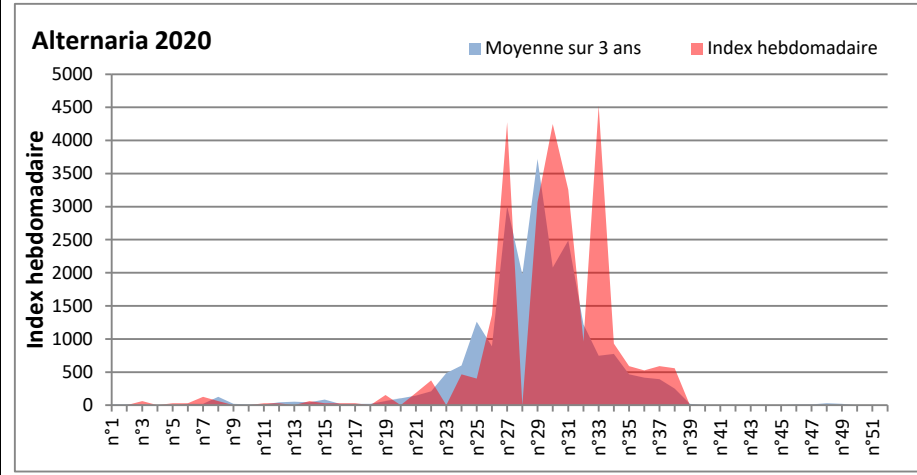

DONNEES TOUTES MOISSURES

	Spores	1ère position		2ème position		3ème position		4ème position		TOTAL
		Nom	Qté	Nom	Qté	Nom	Qté	Nom	Qté	
BORDEAUX	Sem en cours	Cladosporium	7183	Ascospores	3521	Ganoderma	385	Alternaria	264	12069
	Sem-1		/		/		/		/	/
	Sem-2		10725		20133		1501		347	34150
DINAN	Sem en cours	Cladosporium	/	Ascospores	/	Ganoderma	/	Alternaria	/	/
	Sem-1		20072		21042		974		244	43853
	Sem-2		13031		10745		611		629	26814
LYON	Sem en cours	Ascospores	/	Cladosporium	/	Ganoderma	/	Basidiospores	/	/
	Sem-1		30854		21932		954		551	55970
	Sem-2		40585		12243		1561		224	56354
NICE	Sem en cours	Ascospores	/	Cladosporium	/	Ganoderma	/	Alternaria	/	/
	Sem-1		/		/		/		/	/
	Sem-2		11514		9734		489		347	23007
PARIS	Sem en cours	Cladosporium	33325	Ascospores	4278	Basidiospores	1767	Alternaria	558	42532
	Sem-1		29233		4154		1798		589	37076
	Sem-2		12400		11129		589		527	26598
SACLAY	Sem en cours	Ascospores	31866	Cladosporium	29620	Ganoderma	812	Alternaria	326	64790
	Sem-1		13983		21023		651		449	37479
	Sem-2		13638		12446		974		346	28416

Les spores d'alternaria sont très allergisantes et sont aussi bien présentes dans l'air tout comme les Ganoderma et les Basidiospores.

RNSA

DONNEES ALTERNARIA - CLADOSPORIUM

AIX EN PROVENCE

ANDORRA

DONNEES ALTERNARIA - CLADOSPORIUM

BORDEAUX

DINAN

DONNEES ALTERNARIA - CLADOSPORIUM

DONNEES ALTERNARIA - CLADOSPORIUM

MELUN

MONTLUCON

DONNEES ALTERNARIA - CLADOSPORIUM

NANTES

NICE

DONNEES ALTERNARIA - CLADOSPORIUM

PARIS

SACLAY

DONNEES ALTERNARIA - CLADOSPORIUM

STRASBOURG

TOULOUSE