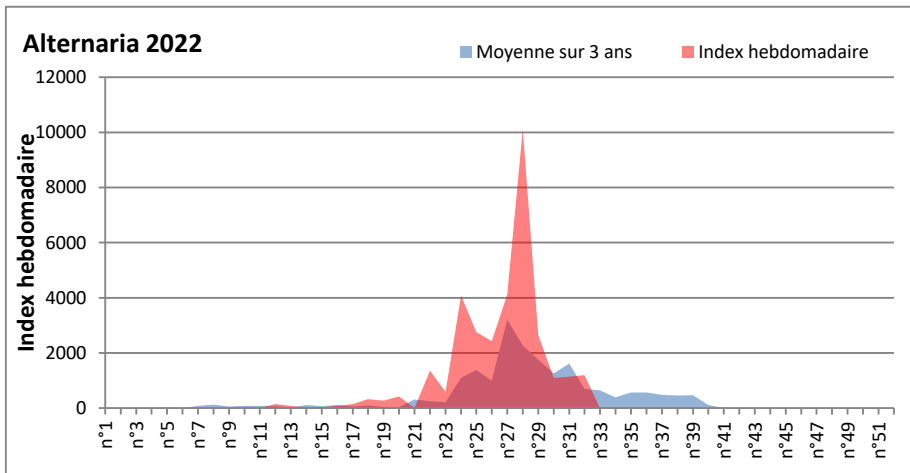

COMMENTAIRE : Les cladosporium sont en tête du classement des spores de moisissures de la semaine.

Attention aux journées plus humides et orageuses qui favoriseront l'émission des spores de moisissures surtout à partir de dimanche.

Attention aux spores d'alternaria qui sont très allergisantes et bien présents dans l'air en ce début août.

DONNEES ALTERNARIA - CLADOSPORIUM

AIX EN PROVENCE

ANDORRA

DONNEES ALTERNARIA - CLADOSPORIUM

BORDEAUX

DINAN

DONNEES ALTERNARIA - CLADOSPORIUM

DONNEES ALTERNARIA - CLADOSPORIUM

MELUN

MONTLUCON

DONNEES ALTERNARIA - CLADOSPORIUM

NANTES

NICE

DONNEES ALTERNARIA - CLADOSPORIUM

PARIS

SACLAY

DONNEES ALTERNARIA - CLADOSPORIUM

STRASBOURG

TOULOUSE