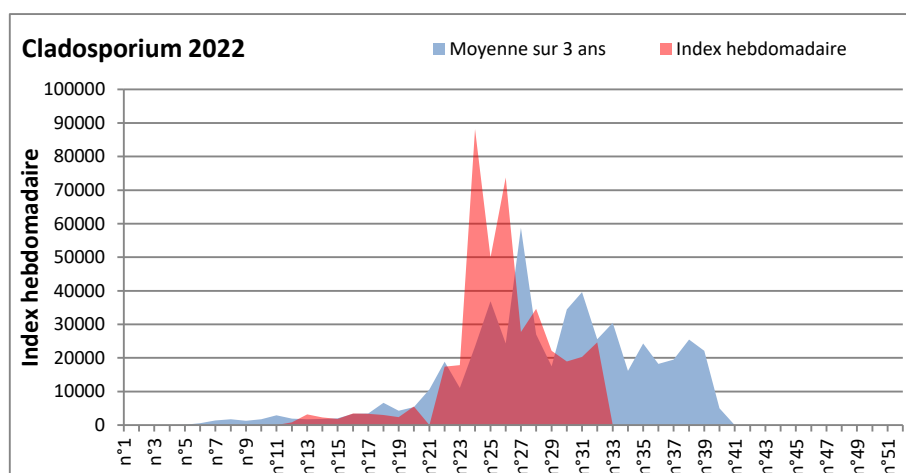

COMMENTAIRE : Les cladosporium sont en tête du classement des spores de moisissures de la semaine.

Attention aux journées plus humides et orageuses qui favoriseront l'émission des spores de moisissures surtout à partir de dimanche.

Attention aux spores d'alternaria qui sont très allergisantes et bien présents dans l'air en ce début août.

DONNEES ALTERNARIA - CLADOSPORIUM

AIX EN PROVENCE

ANDORRA

DONNEES ALTERNARIA - CLADOSPORIUM

BORDEAUX

DINAN

DONNEES ALTERNARIA - CLADOSPORIUM

DONNEES ALTERNARIA - CLADOSPORIUM

MELUN

MONTLUCON

DONNEES ALTERNARIA - CLADOSPORIUM

NANTES

NICE

DONNEES ALTERNARIA - CLADOSPORIUM

PARIS

SACLAY

DONNEES ALTERNARIA - CLADOSPORIUM

STRASBOURG

TOULOUSE