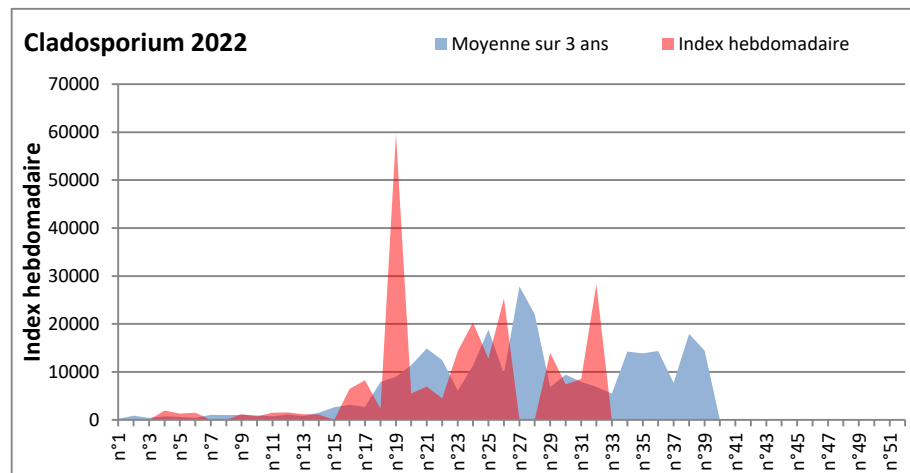

DONNEES TOUTES MOISSURES

	Spores	1ère position		2ème position		3ème position		4ème position		TOTAL
		Nom	Qté	Nom	Qté	Nom	Qté	Nom	Qté	
BORDEAUX	Sem en cours	Cladosporium	28264	Ascospores	9390	Ganoderma	1055	Alternaria	975	42026
	Sem-1		8520		7692		550		226	17465
	Sem-2		7390		3113		943		748	13014
DINAN	Sem en cours	Cladosporium	20156	Ascospores	7519	Alternaria	1038	Ganoderma	425	29923
	Sem-1		13416		2594		553		488	18195
	Sem-2		/		/		/		/	/
LYON	Sem en cours	Cladosporium	32463	Ascospores	18636	Basidiospores	1159	Alternaria	825	55694
	Sem-1		47703		10231		1314		1879	63378
	Sem-2		/		/		/		/	/
NICE	Sem en cours	Cladosporium	15480	Ascospores	8581	Alternaria	570	Basidiospores	104	25603
	Sem-1		13941		18776		571		145	34763
	Sem-2		/		/		/		/	/
PARIS	Sem en cours	Cladosporium	32116	Ascospores	2914	Alternaria	2759	Basidiospores	496	40114
	Sem-1		72416		8866		7130		1426	94054
	Sem-2		108283		4836		3162		837	119164
SACLAY	Sem en cours	Cladosporium	28095	Ascospores	12995	Alternaria	2369	Ganoderma	813	46488
	Sem-1		32792		3855		5997		619	45000
	Sem-2		67168		28094		2950		2950	106663
TOULOUSE	Sem en cours	Cladosporium	24076	Ascospores	12573	Ganoderma	1753	Alternaria	974	41722
	Sem-1		5996		5866		1524		716	16615
	Sem-2		6905		3793		1041		847	14162

COMMENTAIRE : Les cladosporium sont en tête du classement des spores de moisissures de la semaine.

Attention aux journées plus humides et orageuses qui favoriseront l'émission des spores de moisissures surtout à partir de dimanche.

Attention aux spores d'alternaria qui sont très allergisantes et bien présents dans l'air en ce début août.

DONNEES ALTERNARIA - CLADOSPORIUM

AIX EN PROVENCE

ANDORRA

DONNEES ALTERNARIA - CLADOSPORIUM

BORDEAUX