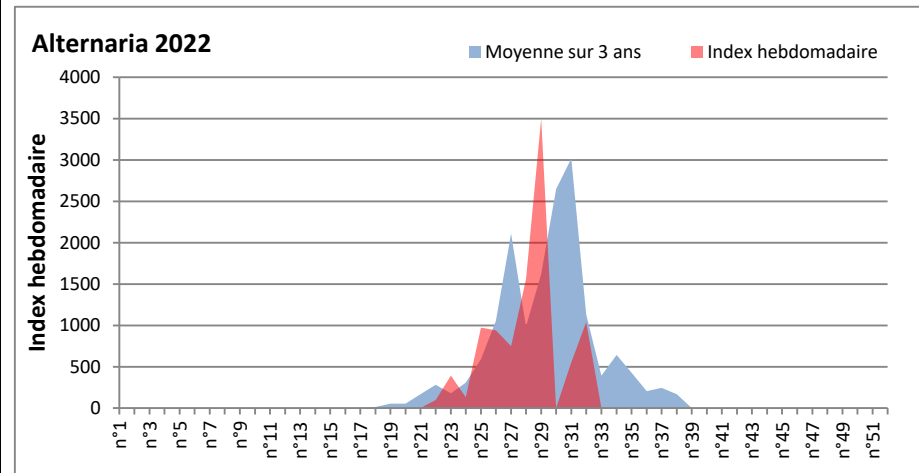

DONNEES ALTERNARIA - CLADOSPORIUM

BORDEAUX

DINAN