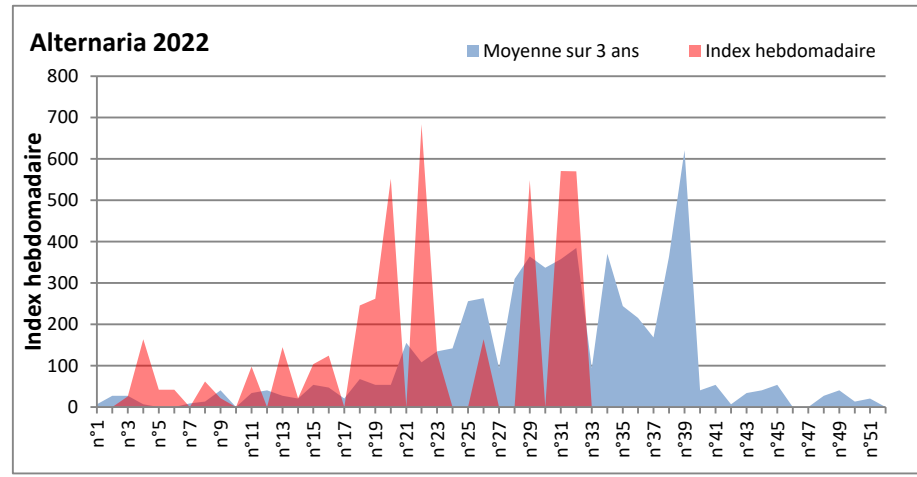

DONNEES TOUTES MOISSURES

	Spores	1ère position		2ème position		3ème position		4ème position		TOTAL
		Nom	Qté	Nom	Qté	Nom	Qté	Nom	Qté	
BORDEAUX	Sem en cours	Cladosporium	28264	Ascospores	9390	Ganoderma	1055	Alternaria	975	42026
	Sem-1		8520		7692		550		226	17465
	Sem-2		7390		3113		943		748	13014
DINAN	Sem en cours	Cladosporium	20156	Ascospores	7519	Alternaria	1038	Ganoderma	425	29923
	Sem-1		13416		2594		553		488	18195
	Sem-2		/		/		/		/	/
LYON	Sem en cours	Cladosporium	32463	Ascospores	18636	Basidiospores	1159	Alternaria	825	55694
	Sem-1		47703		10231		1314		1879	63378
	Sem-2		/		/		/		/	/
NICE	Sem en cours	Cladosporium	15480	Ascospores	8581	Alternaria	570	Basidiospores	104	25603
	Sem-1		13941		18776		571		145	34763
	Sem-2		/		/		/		/	/
PARIS	Sem en cours	Cladosporium	32116	Ascospores	2914	Alternaria	2759	Basidiospores	496	40114
	Sem-1		72416		8866		7130		1426	94054
	Sem-2		108283		4836		3162		837	119164
SACLAY	Sem en cours	Cladosporium	28095	Ascospores	12995	Alternaria	2369	Ganoderma	813	46488
	Sem-1		32792		3855		5997		619	45000
	Sem-2		67168		28094		2950		2950	106663
TOULOUSE	Sem en cours	Cladosporium	24076	Ascospores	12573	Ganoderma	1753	Alternaria	974	41722
	Sem-1		5996		5866		1524		716	16615
	Sem-2		6905		3793		1041		847	14162

Attention aux spores d'alternaria qui sont très allergisantes et bien présents dans l'air en ce début août.

DONNEES ALTERNARIA - CLADOSPORIUM

AIX EN PROVENCE

ANDORRA

DONNEES ALTERNARIA - CLADOSPORIUM

BORDEAUX

DINAN

DONNEES ALTERNARIA - CLADOSPORIUM

DONNEES ALTERNARIA - CLADOSPORIUM

MELUN

MONTLUCON

DONNEES ALTERNARIA - CLADOSPORIUM

NANTES

NICE

DONNEES ALTERNARIA - CLADOSPORIUM

PARIS

SACLAY

DONNEES ALTERNARIA - CLADOSPORIUM

STRASBOURG

TOULOUSE