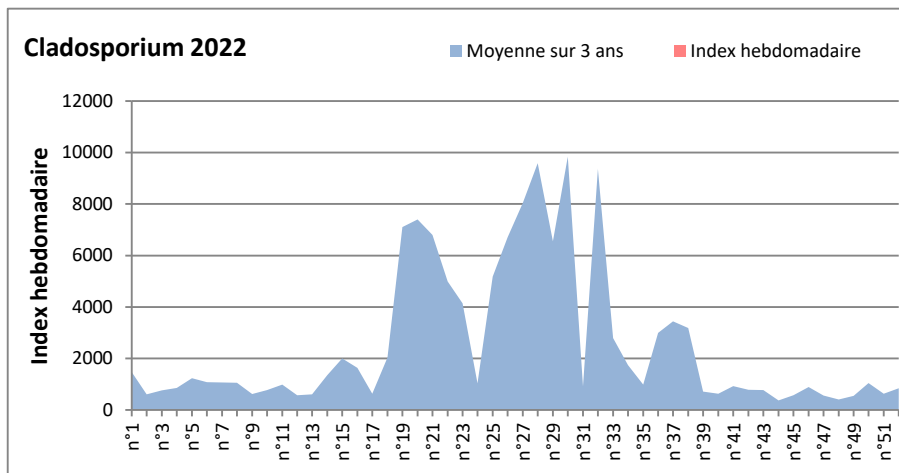

DONNEES TOUTES MOISSURES

	Spores	1ère position		2ème position		3ème position		4ème position		TOTAL
		Nom	Qté	Nom	Qté	Nom	Qté	Nom	Qté	
BORDEAUX	Sem en cours	Cladosporium	28264	Ascospores	9390	Ganoderma	1055	Alternaria	975	42026
	Sem-1		8520		7692		550		226	17465
	Sem-2		7390		3113		943		748	13014
DINAN	Sem en cours	Cladosporium	20156	Ascospores	7519	Alternaria	1038	Ganoderma	425	29923
	Sem-1		13416		2594		553		488	18195
	Sem-2		/		/		/		/	/
LYON	Sem en cours	Cladosporium	32463	Ascospores	18636	Basidiospores	1159	Alternaria	825	55694
	Sem-1		47703		10231		1314		1879	63378
	Sem-2		/		/		/		/	/
NICE	Sem en cours	Cladosporium	15480	Ascospores	8581	Alternaria	570	Basidiospores	104	25603
	Sem-1		13941		18776		571		145	34763
	Sem-2		/		/		/		/	/
PARIS	Sem en cours	Cladosporium	32116	Ascospores	2914	Alternaria	2759	Basidiospores	496	40114
	Sem-1		72416		8866		7130		1426	94054
	Sem-2		108283		4836		3162		837	119164
SACLAY	Sem en cours	Cladosporium	28095	Ascospores	12995	Alternaria	2369	Ganoderma	813	46488
	Sem-1		32792		3855		5997		619	45000
	Sem-2		67168		28094		2950		2950	106663
TOULOUSE	Sem en cours	Cladosporium	24076	Ascospores	12573	Ganoderma	1753	Alternaria	974	41722
	Sem-1		5996		5866		1524		716	16615
	Sem-2		6905		3793		1041		847	14162

COMMENTAIRE : Les cladosporium sont en tête du classement des spores de moisissures de la semaine.

Attention aux journées plus humides et orageuses qui favoriseront l'émission des spores de moisissures surtout à partir de dimanche.

Attention aux spores d'alternaria qui sont très allergisantes et bien présents dans l'air en ce début août.

DONNEES ALTERNARIA - CLADOSPORIUM

AIX EN PROVENCE

ANDORRA

DONNEES ALTERNARIA - CLADOSPORIUM

BORDEAUX