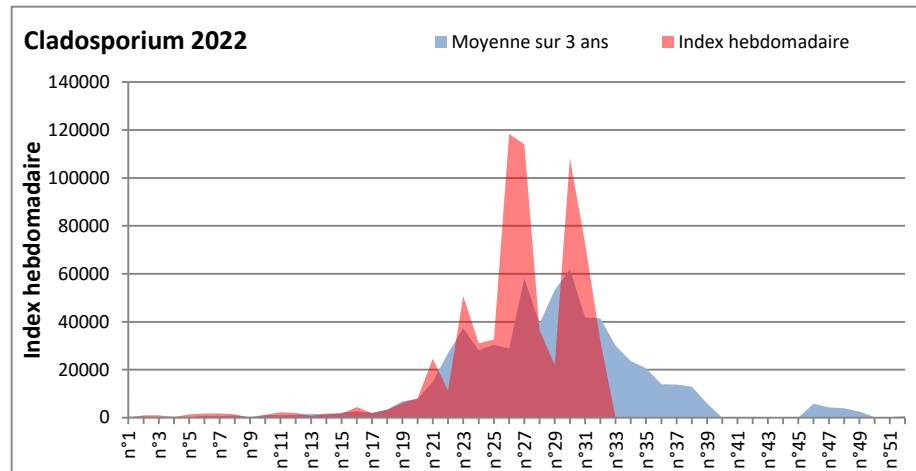

COMMENTAIRE : Les cladosporium sont en tête du classement des spores de moisissures de la semaine.

Attention aux journées plus humides et orageuses qui favoriseront l'émission des spores de moisissures surtout à partir de dimanche.

Attention aux spores d'alternaria qui sont très allergisantes et bien présents dans l'air en ce début août.

DONNEES ALTERNARIA - CLADOSPORIUM

AIX EN PROVENCE

ANDORRA

DONNEES ALTERNARIA - CLADOSPORIUM

BORDEAUX

DINAN

DONNEES ALTERNARIA - CLADOSPORIUM

DONNEES ALTERNARIA - CLADOSPORIUM

MELUN

MONTLUCON

DONNEES ALTERNARIA - CLADOSPORIUM

NANTES

NICE

DONNEES ALTERNARIA - CLADOSPORIUM

PARIS

SACLAY

DONNEES ALTERNARIA - CLADOSPORIUM

STRASBOURG

TOULOUSE