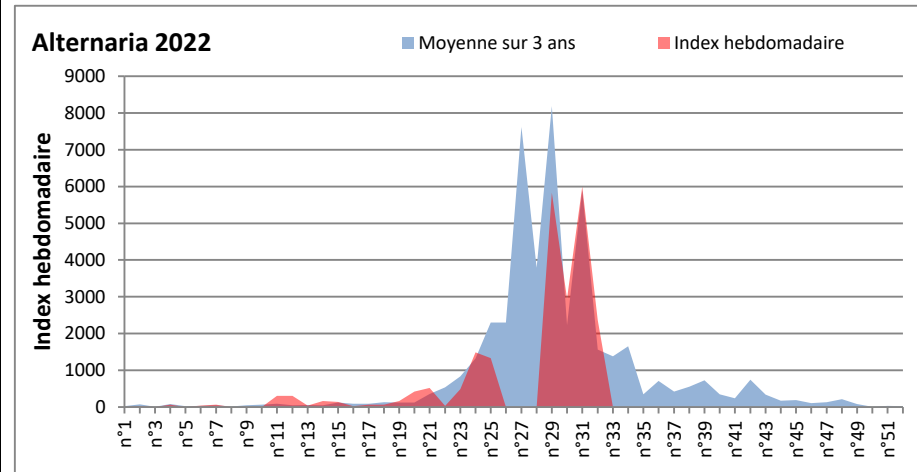

COMMENTAIRE : Les cladosporium sont en tête du classement des spores de moisissures de la semaine.

Attention aux journées plus humides et orageuses qui favoriseront l'émission des spores de moisissures surtout à partir de dimanche.

Attention aux spores d'alternaria qui sont très allergisantes et bien présents dans l'air en ce début août.

DONNEES ALTERNARIA - CLADOSPORIUM

AIX EN PROVENCE

ANDORRA

DONNEES ALTERNARIA - CLADOSPORIUM

BORDEAUX

DINAN

DONNEES ALTERNARIA - CLADOSPORIUM

DONNEES ALTERNARIA - CLADOSPORIUM

MELUN

MONTLUCON

DONNEES ALTERNARIA - CLADOSPORIUM

NANTES

NICE

DONNEES ALTERNARIA - CLADOSPORIUM

PARIS

SACLAY

DONNEES ALTERNARIA - CLADOSPORIUM

STRASBOURG

TOULOUSE