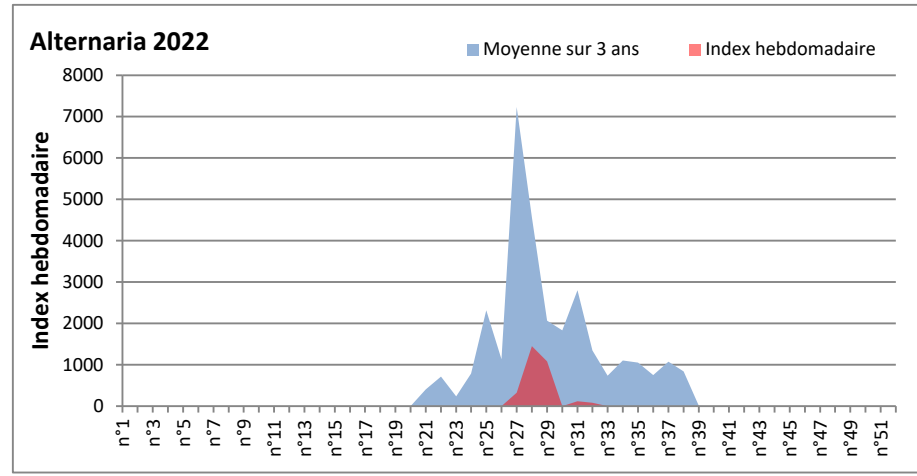

DONNEES TOUTES MOISSURES

	Spores	1ère position		2ème position		3ème position		4ème position		TOTAL
		Nom	Qté	Nom	Qté	Nom	Qté	Nom	Qté	
BORDEAUX	Sem en cours	Cladosporium	28264	Ascospores	9390	Ganoderma	1055	Alternaria	975	42026
	Sem-1		8520		7692		550		226	17465
	Sem-2		7390		3113		943		748	13014
DINAN	Sem en cours	Cladosporium	20156	Ascospores	7519	Alternaria	1038	Ganoderma	425	29923
	Sem-1		13416		2594		553		488	18195
	Sem-2		/		/		/		/	/
LYON	Sem en cours	Cladosporium	32463	Ascospores	18636	Basidiospores	1159	Alternaria	825	55694
	Sem-1		47703		10231		1314		1879	63378
	Sem-2		/		/		/		/	/
NICE	Sem en cours	Cladosporium	15480	Ascospores	8581	Alternaria	570	Basidiospores	104	25603
	Sem-1		13941		18776		571		145	34763
	Sem-2		/		/		/		/	/
PARIS	Sem en cours	Cladosporium	32116	Ascospores	2914	Alternaria	2759	Basidiospores	496	40114
	Sem-1		72416		8866		7130		1426	94054
	Sem-2		108283		4836		3162		837	119164
SACLAY	Sem en cours	Cladosporium	28095	Ascospores	12995	Alternaria	2369	Ganoderma	813	46488
	Sem-1		32792		3855		5997		619	45000
	Sem-2		67168		28094		2950		2950	106663
TOULOUSE	Sem en cours	Cladosporium	24076	Ascospores	12573	Ganoderma	1753	Alternaria	974	41722
	Sem-1		5996		5866		1524		716	16615
	Sem-2		6905		3793		1041		847	14162

Attention aux spores d'alternaria qui sont très allergisantes et bien présents dans l'air en ce début août.

DONNEES ALTERNARIA - CLADOSPORIUM

AIX EN PROVENCE

ANDORRA

DONNEES ALTERNARIA - CLADOSPORIUM

BORDEAUX

DINAN

DONNEES ALTERNARIA - CLADOSPORIUM

DONNEES ALTERNARIA - CLADOSPORIUM

MELUN

MONTLUCON

DONNEES ALTERNARIA - CLADOSPORIUM

NANTES

NICE

DONNEES ALTERNARIA - CLADOSPORIUM

PARIS

SACLAY

DONNEES ALTERNARIA - CLADOSPORIUM

STRASBOURG

TOULOUSE