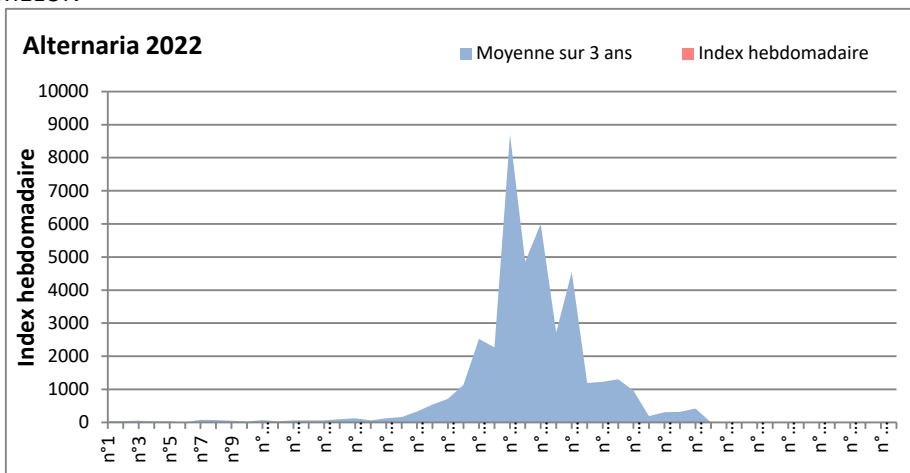

Attention aux spores d'alternaria qui sont très allergisantes et bien présents dans l'air en ce début août.

DONNEES ALTERNARIA - CLADOSPORIUM

AIX EN PROVENCE

ANDORRA

DONNEES ALTERNARIA - CLADOSPORIUM

BORDEAUX

DINAN

DONNEES ALTERNARIA - CLADOSPORIUM

DONNEES ALTERNARIA - CLADOSPORIUM

MELUN

MONTLUCON

DONNEES ALTERNARIA - CLADOSPORIUM

NANTES

NICE

DONNEES ALTERNARIA - CLADOSPORIUM

PARIS

SACLAY

DONNEES ALTERNARIA - CLADOSPORIUM

STRASBOURG

TOULOUSE