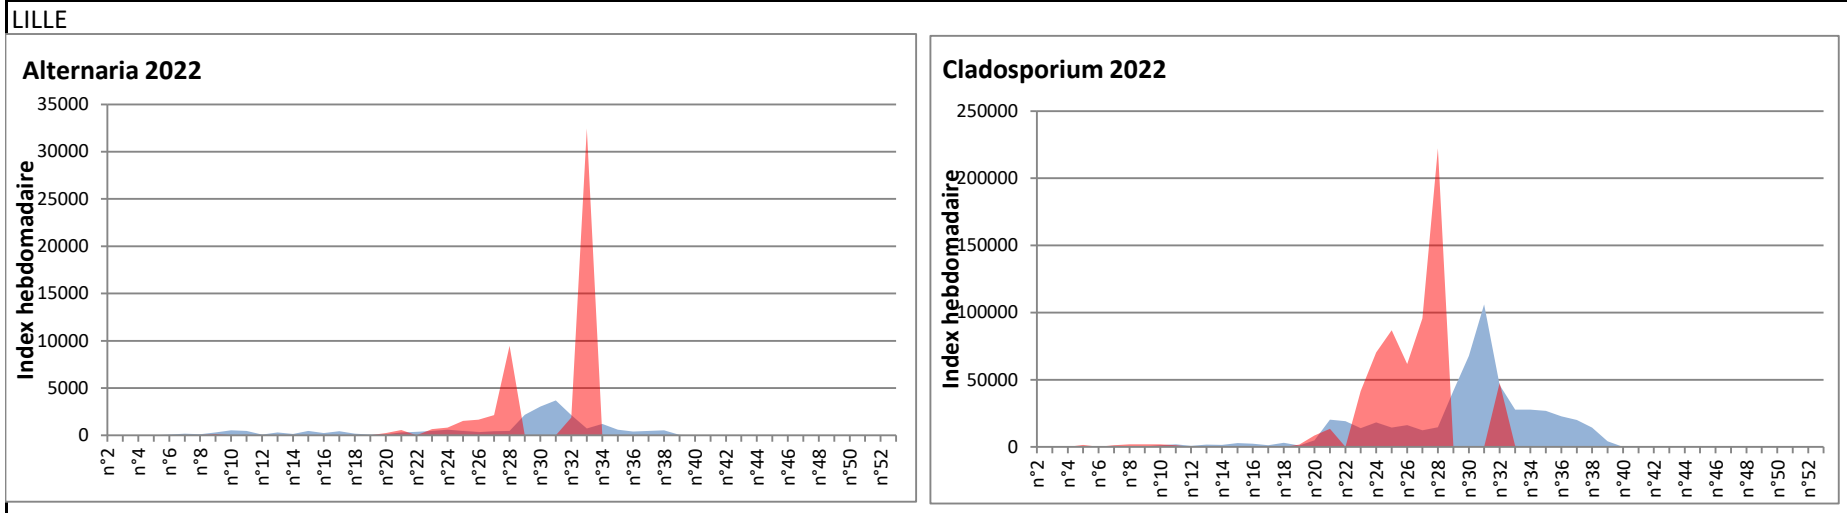

DONNEES ALTERNARIA - CLADOSPORIUM