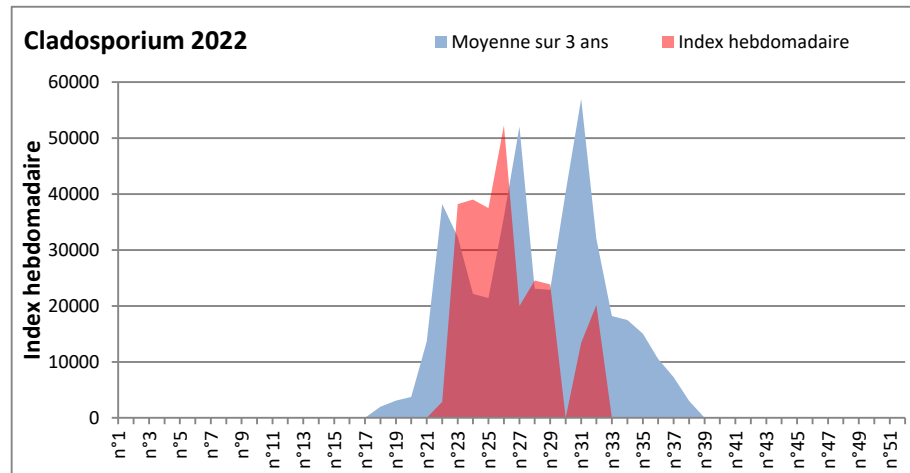

DONNEES ALTERNARIA - CLADOSPORIUM

BORDEAUX

DINAN