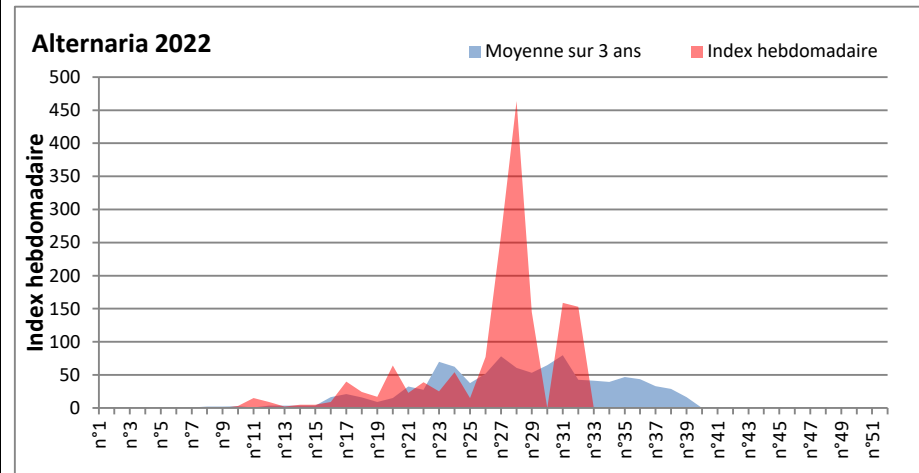

DONNEES TOUTES MOISSURES

	Spores	1ère position		2ème position		3ème position		4ème position		TOTAL
		Nom	Qté	Nom	Qté	Nom	Qté	Nom	Qté	
BORDEAUX	Sem en cours	Cladosporium	28264	Ascospores	9390	Ganoderma	1055	Alternaria	975	42026
	Sem-1		8520		7692		550		226	17465
	Sem-2		7390		3113		943		748	13014
DINAN	Sem en cours	Cladosporium	20156	Ascospores	7519	Alternaria	1038	Ganoderma	425	29923
	Sem-1		13416		2594		553		488	18195
	Sem-2		/		/		/		/	/
LYON	Sem en cours	Cladosporium	32463	Ascospores	18636	Basidiospores	1159	Alternaria	825	55694
	Sem-1		47703		10231		1314		1879	63378
	Sem-2		/		/		/		/	/
NICE	Sem en cours	Cladosporium	15480	Ascospores	8581	Alternaria	570	Basidiospores	104	25603
	Sem-1		13941		18776		571		145	34763
	Sem-2		/		/		/		/	/
PARIS	Sem en cours	Cladosporium	32116	Ascospores	2914	Alternaria	2759	Basidiospores	496	40114
	Sem-1		72416		8866		7130		1426	94054
	Sem-2		108283		4836		3162		837	119164
SACLAY	Sem en cours	Cladosporium	28095	Ascospores	12995	Alternaria	2369	Ganoderma	813	46488
	Sem-1		32792		3855		5997		619	45000
	Sem-2		67168		28094		2950		2950	106663
TOULOUSE	Sem en cours	Cladosporium	24076	Ascospores	12573	Ganoderma	1753	Alternaria	974	41722
	Sem-1		5996		5866		1524		716	16615
	Sem-2		6905		3793		1041		847	14162

COMMENTAIRE : Les cladosporium sont en tête du classement des spores de moisissures de la semaine.

Attention aux journées plus humides et orageuses qui favoriseront l'émission des spores de moisissures surtout à partir de dimanche.

Attention aux spores d'alternaria qui sont très allergisantes et bien présents dans l'air en ce début août.

DONNEES ALTERNARIA - CLADOSPORIUM

AIX EN PROVENCE

ANDORRA

DONNEES ALTERNARIA - CLADOSPORIUM

BORDEAUX