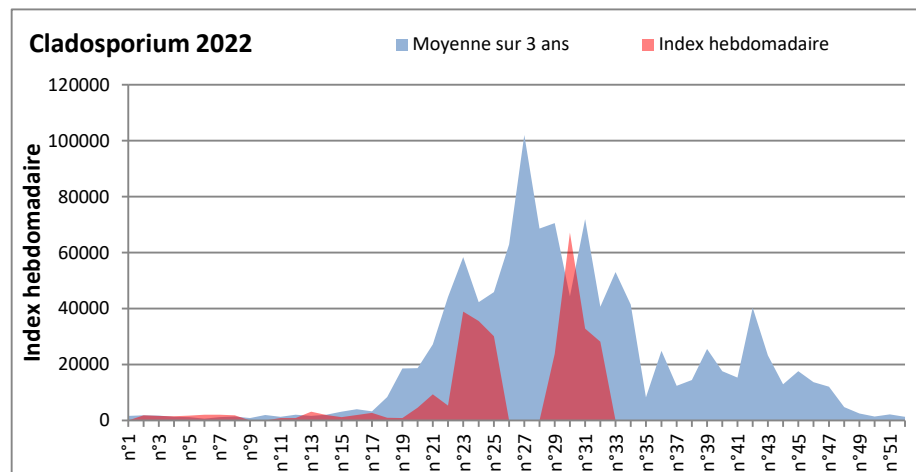

COMMENTAIRE : Les cladosporium sont en tête du classement des spores de moisissures de la semaine.

Attention aux journées plus humides et orageuses qui favoriseront l'émission des spores de moisissures surtout à partir de dimanche.

Attention aux spores d'alternaria qui sont très allergisantes et bien présents dans l'air en ce début août.

DONNEES ALTERNARIA - CLADOSPORIUM

AIX EN PROVENCE

ANDORRA

DONNEES ALTERNARIA - CLADOSPORIUM

BORDEAUX

DINAN

DONNEES ALTERNARIA - CLADOSPORIUM

DONNEES ALTERNARIA - CLADOSPORIUM

MELUN

MONTLUCON

DONNEES ALTERNARIA - CLADOSPORIUM

NANTES

NICE

DONNEES ALTERNARIA - CLADOSPORIUM

PARIS

SACLAY

DONNEES ALTERNARIA - CLADOSPORIUM

STRASBOURG

TOULOUSE