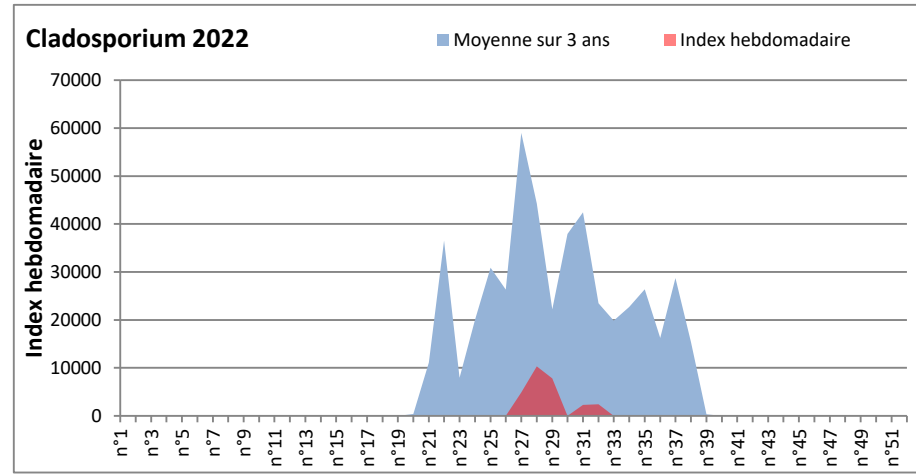

Attention aux spores d'alternaria qui sont très allergisantes et bien présents dans l'air en ce début août.

DONNEES ALTERNARIA - CLADOSPORIUM

AIX EN PROVENCE

ANDORRA

DONNEES ALTERNARIA - CLADOSPORIUM

BORDEAUX

DINAN

DONNEES ALTERNARIA - CLADOSPORIUM

DONNEES ALTERNARIA - CLADOSPORIUM

MELUN

MONTLUCON

DONNEES ALTERNARIA - CLADOSPORIUM

NANTES

NICE

DONNEES ALTERNARIA - CLADOSPORIUM

PARIS

SACLAY

DONNEES ALTERNARIA - CLADOSPORIUM

STRASBOURG

TOULOUSE