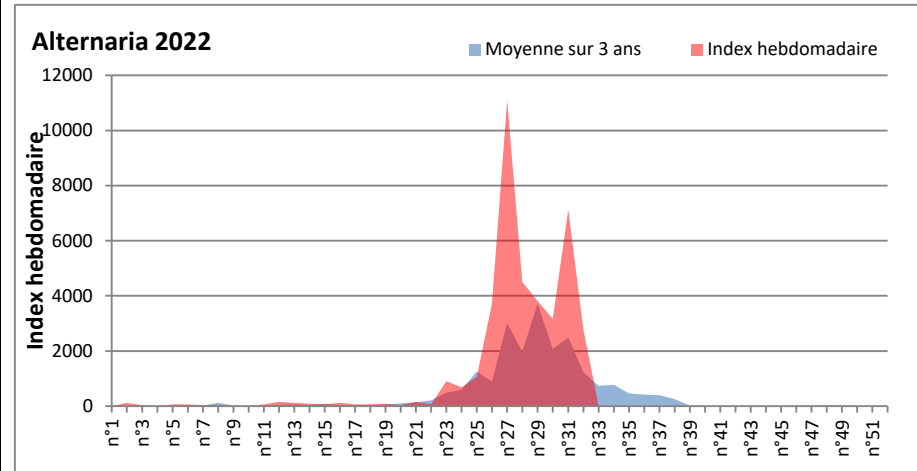

COMMENTAIRE : Les cladosporium sont en tête du classement des spores de moisissures de la semaine.

Attention aux journées plus humides et orageuses qui favoriseront l'émission des spores de moisissures surtout à partir de dimanche.

Attention aux spores d'alternaria qui sont très allergisantes et bien présents dans l'air en ce début août.

DONNEES ALTERNARIA - CLADOSPORIUM

AIX EN PROVENCE

ANDORRA

DONNEES ALTERNARIA - CLADOSPORIUM

BORDEAUX

DINAN

DONNEES ALTERNARIA - CLADOSPORIUM

DONNEES ALTERNARIA - CLADOSPORIUM

MELUN

MONTLUCON

DONNEES ALTERNARIA - CLADOSPORIUM

NANTES

NICE

DONNEES ALTERNARIA - CLADOSPORIUM

PARIS

SACLAY

DONNEES ALTERNARIA - CLADOSPORIUM

STRASBOURG

TOULOUSE