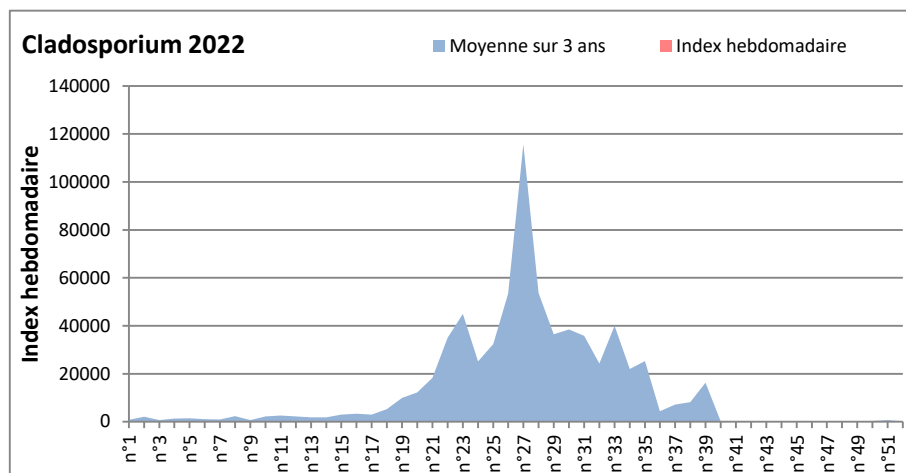

DONNEES TOUTES MOISSURES

	Spores	1ère position		2ème position		3ème position		4ème position		TOTAL
		Nom	Qté	Nom	Qté	Nom	Qté	Nom	Qté	
BORDEAUX	Sem en cours	Cladosporium	28264	Ascospores	9390	Ganoderma	1055	Alternaria	975	42026
	Sem-1		8520		7692		550		226	17465
	Sem-2		7390		3113		943		748	13014
DINAN	Sem en cours	Cladosporium	20156	Ascospores	7519	Alternaria	1038	Ganoderma	425	29923
	Sem-1		13416		2594		553		488	18195
	Sem-2		/		/		/		/	/
LYON	Sem en cours	Cladosporium	32463	Ascospores	18636	Basidiospores	1159	Alternaria	825	55694
	Sem-1		47703		10231		1314		1879	63378
	Sem-2		/		/		/		/	/
NICE	Sem en cours	Cladosporium	15480	Ascospores	8581	Alternaria	570	Basidiospores	104	25603
	Sem-1		13941		18776		571		145	34763
	Sem-2		/		/		/		/	/
PARIS	Sem en cours	Cladosporium	32116	Ascospores	2914	Alternaria	2759	Basidiospores	496	40114
	Sem-1		72416		8866		7130		1426	94054
	Sem-2		108283		4836		3162		837	119164
SACLAY	Sem en cours	Cladosporium	28095	Ascospores	12995	Alternaria	2369	Ganoderma	813	46488
	Sem-1		32792		3855		5997		619	45000
	Sem-2		67168		28094		2950		2950	106663
TOULOUSE	Sem en cours	Cladosporium	24076	Ascospores	12573	Ganoderma	1753	Alternaria	974	41722
	Sem-1		5996		5866		1524		716	16615
	Sem-2		6905		3793		1041		847	14162

Attention aux spores d'alternaria qui sont très allergisantes et bien présents dans l'air en ce début août.

DONNEES ALTERNARIA - CLADOSPORIUM

AIX EN PROVENCE

ANDORRA

DONNEES ALTERNARIA - CLADOSPORIUM

BORDEAUX

DINAN

DONNEES ALTERNARIA - CLADOSPORIUM

DONNEES ALTERNARIA - CLADOSPORIUM

MELUN

MONTLUCON

DONNEES ALTERNARIA - CLADOSPORIUM

NANTES

NICE

DONNEES ALTERNARIA - CLADOSPORIUM

PARIS

SACLAY

DONNEES ALTERNARIA - CLADOSPORIUM

STRASBOURG

TOULOUSE