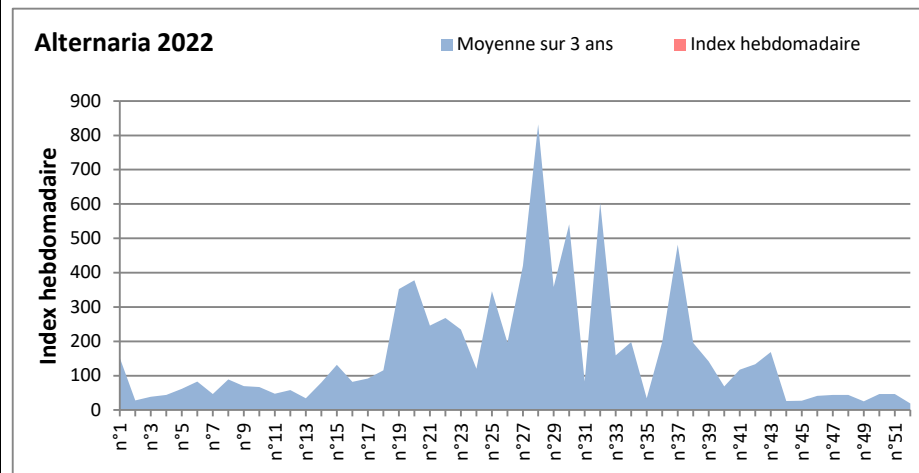

DONNEES TOUTES MOISSURES

	Spores	1ère position		2ème position		3ème position		4ème position		TOTAL
		Nom	Qté	Nom	Qté	Nom	Qté	Nom	Qté	
BORDEAUX	Sem en cours	Cladosporium	28264	Ascospores	9390	Ganoderma	1055	Alternaria	975	42026
	Sem-1		8520		7692		550		226	17465
	Sem-2		7390		3113		943		748	13014
DINAN	Sem en cours	Cladosporium	20156	Ascospores	7519	Alternaria	1038	Ganoderma	425	29923
	Sem-1		13416		2594		553		488	18195
	Sem-2		/		/		/		/	/
LYON	Sem en cours	Cladosporium	32463	Ascospores	18636	Basidiospores	1159	Alternaria	825	55694
	Sem-1		47703		10231		1314		1879	63378
	Sem-2		/		/		/		/	/
NICE	Sem en cours	Cladosporium	15480	Ascospores	8581	Alternaria	570	Basidiospores	104	25603
	Sem-1		13941		18776		571		145	34763
	Sem-2		/		/		/		/	/
PARIS	Sem en cours	Cladosporium	32116	Ascospores	2914	Alternaria	2759	Basidiospores	496	40114
	Sem-1		72416		8866		7130		1426	94054
	Sem-2		108283		4836		3162		837	119164
SACLAY	Sem en cours	Cladosporium	28095	Ascospores	12995	Alternaria	2369	Ganoderma	813	46488
	Sem-1		32792		3855		5997		619	45000
	Sem-2		67168		28094		2950		2950	106663
TOULOUSE	Sem en cours	Cladosporium	24076	Ascospores	12573	Ganoderma	1753	Alternaria	974	41722
	Sem-1		5996		5866		1524		716	16615
	Sem-2		6905		3793		1041		847	14162

COMMENTAIRE : Les cladosporium sont en tête du classement des spores de moisissures de la semaine.

Attention aux journées plus humides et orageuses qui favoriseront l'émission des spores de moisissures surtout à partir de dimanche.

Attention aux spores d'alternaria qui sont très allergisantes et bien présents dans l'air en ce début août.

DONNEES ALTERNARIA - CLADOSPORIUM

AIX EN PROVENCE

ANDORRA

DONNEES ALTERNARIA - CLADOSPORIUM

BORDEAUX