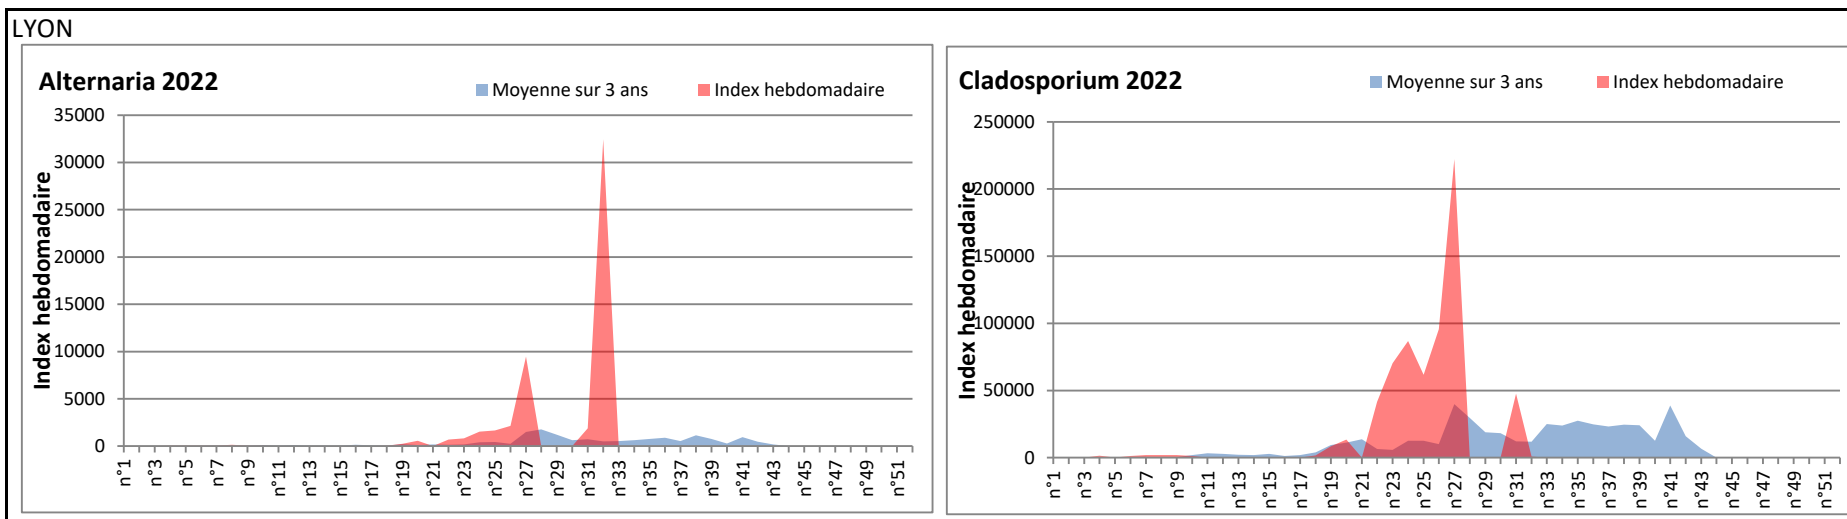

DONNEES TOUTES MOISSURES

	Spores	1ère position		2ème position		3ème position		4ème position		TOTAL
		Nom	Qté	Nom	Qté	Nom	Qté	Nom	Qté	
BORDEAUX	Sem en cours	Cladosporium	28264	Ascospores	9390	Ganoderma	1055	Alternaria	975	42026
	Sem-1		8520		7692		550		226	17465
	Sem-2		7390		3113		943		748	13014
DINAN	Sem en cours	Cladosporium	20156	Ascospores	7519	Alternaria	1038	Ganoderma	425	29923
	Sem-1		13416		2594		553		488	18195
	Sem-2		/		/		/		/	/
LYON	Sem en cours	Cladosporium	32463	Ascospores	18636	Basidiospores	1159	Alternaria	825	55694
	Sem-1		47703		10231		1314		1879	63378
	Sem-2		/		/		/		/	/
NICE	Sem en cours	Cladosporium	15480	Ascospores	8581	Alternaria	570	Basidiospores	104	25603
	Sem-1		13941		18776		571		145	34763
	Sem-2		/		/		/		/	/
PARIS	Sem en cours	Cladosporium	32116	Ascospores	2914	Alternaria	2759	Basidiospores	496	40114
	Sem-1		72416		8866		7130		1426	94054
	Sem-2		108283		4836		3162		837	119164
SACLAY	Sem en cours	Cladosporium	28095	Ascospores	12995	Alternaria	2369	Ganoderma	813	46488
	Sem-1		32792		3855		5997		619	45000
	Sem-2		67168		28094		2950		2950	106663
TOULOUSE	Sem en cours	Cladosporium	24076	Ascospores	12573	Ganoderma	1753	Alternaria	974	41722
	Sem-1		5996		5866		1524		716	16615
	Sem-2		6905		3793		1041		847	14162

COMMENTAIRE : Les cladosporium sont en tête du classement des spores de moisissures de la semaine.

Attention aux journées plus humides et orageuses qui favoriseront l'émission des spores de moisissures surtout à partir de dimanche.

Attention aux spores d'alternaria qui sont très allergisantes et bien présents dans l'air en ce début août.

DONNEES ALTERNARIA - CLADOSPORIUM

AIX EN PROVENCE

ANDORRA

DONNEES ALTERNARIA - CLADOSPORIUM

BORDEAUX

DINAN

DONNEES ALTERNARIA - CLADOSPORIUM

DONNEES ALTERNARIA - CLADOSPORIUM

MELUN

MONTLUCON

DONNEES ALTERNARIA - CLADOSPORIUM

NANTES

NICE