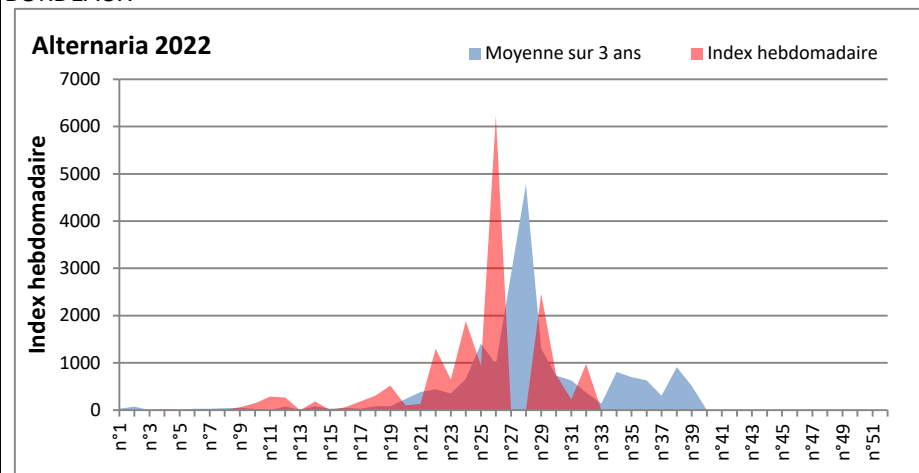

DONNEES TOUTES MOISSURES

	Spores	1ère position		2ème position		3ème position		4ème position		TOTAL
		Nom	Qté	Nom	Qté	Nom	Qté	Nom	Qté	
BORDEAUX	Sem en cours	Cladosporium	28264	Ascospores	9390	Ganoderma	1055	Alternaria	975	42026
	Sem-1		8520		7692		550		226	17465
	Sem-2		7390		3113		943		748	13014
DINAN	Sem en cours	Cladosporium	20156	Ascospores	7519	Alternaria	1038	Ganoderma	425	29923
	Sem-1		13416		2594		553		488	18195
	Sem-2		/		/		/		/	/
LYON	Sem en cours	Cladosporium	32463	Ascospores	18636	Basidiospores	1159	Alternaria	825	55694
	Sem-1		47703		10231		1314		1879	63378
	Sem-2		/		/		/		/	/
NICE	Sem en cours	Cladosporium	15480	Ascospores	8581	Alternaria	570	Basidiospores	104	25603
	Sem-1		13941		18776		571		145	34763
	Sem-2		/		/		/		/	/
PARIS	Sem en cours	Cladosporium	32116	Ascospores	2914	Alternaria	2759	Basidiospores	496	40114
	Sem-1		72416		8866		7130		1426	94054
	Sem-2		108283		4836		3162		837	119164
SACLAY	Sem en cours	Cladosporium	28095	Ascospores	12995	Alternaria	2369	Ganoderma	813	46488
	Sem-1		32792		3855		5997		619	45000
	Sem-2		67168		28094		2950		2950	106663
TOULOUSE	Sem en cours	Cladosporium	24076	Ascospores	12573	Ganoderma	1753	Alternaria	974	41722
	Sem-1		5996		5866		1524		716	16615
	Sem-2		6905		3793		1041		847	14162

COMMENTAIRE : Les cladosporium sont en tête du classement des spores de moisissures de la semaine.

Attention aux journées plus humides et orageuses qui favoriseront l'émission des spores de moisissures surtout à partir de dimanche.

Attention aux spores d'alternaria qui sont très allergisantes et bien présents dans l'air en ce début août.

DONNEES ALTERNARIA - CLADOSPORIUM

AIX EN PROVENCE

ANDORRA

DONNEES ALTERNARIA - CLADOSPORIUM

BORDEAUX