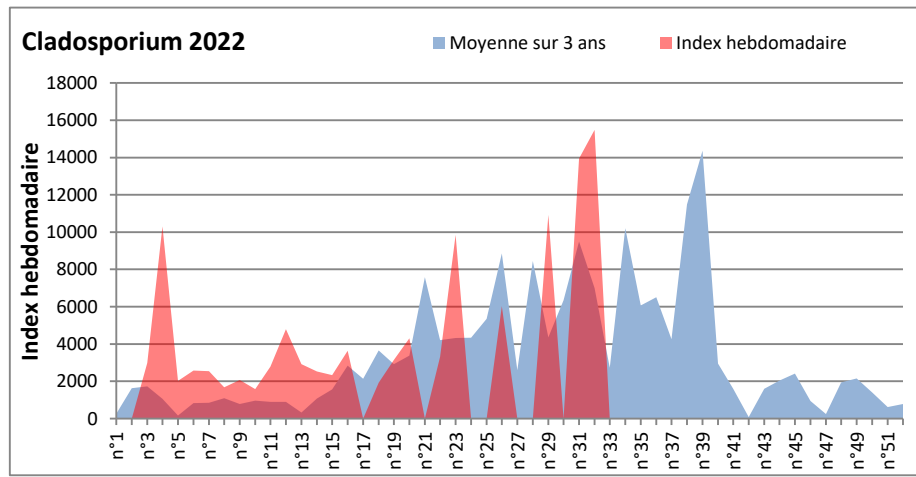

DONNEES TOUTES MOISSURES

	Spores	1ère position		2ème position		3ème position		4ème position		TOTAL
		Nom	Qté	Nom	Qté	Nom	Qté	Nom	Qté	
BORDEAUX	Sem en cours	Cladosporium	28264	Ascospores	9390	Ganoderma	1055	Alternaria	975	42026
	Sem-1		8520		7692		550		226	17465
	Sem-2		7390		3113		943		748	13014
DINAN	Sem en cours	Cladosporium	20156	Ascospores	7519	Alternaria	1038	Ganoderma	425	29923
	Sem-1		13416		2594		553		488	18195
	Sem-2		/		/		/		/	/
LYON	Sem en cours	Cladosporium	32463	Ascospores	18636	Basidiospores	1159	Alternaria	825	55694
	Sem-1		47703		10231		1314		1879	63378
	Sem-2		/		/		/		/	/
NICE	Sem en cours	Cladosporium	15480	Ascospores	8581	Alternaria	570	Basidiospores	104	25603
	Sem-1		13941		18776		571		145	34763
	Sem-2		/		/		/		/	/
PARIS	Sem en cours	Cladosporium	32116	Ascospores	2914	Alternaria	2759	Basidiospores	496	40114
	Sem-1		72416		8866		7130		1426	94054
	Sem-2		108283		4836		3162		837	119164
SACLAY	Sem en cours	Cladosporium	28095	Ascospores	12995	Alternaria	2369	Ganoderma	813	46488
	Sem-1		32792		3855		5997		619	45000
	Sem-2		67168		28094		2950		2950	106663
TOULOUSE	Sem en cours	Cladosporium	24076	Ascospores	12573	Ganoderma	1753	Alternaria	974	41722
	Sem-1		5996		5866		1524		716	16615
	Sem-2		6905		3793		1041		847	14162

Attention aux spores d'alternaria qui sont très allergisantes et bien présents dans l'air en ce début août.

DONNEES ALTERNARIA - CLADOSPORIUM

AIX EN PROVENCE

ANDORRA

DONNEES ALTERNARIA - CLADOSPORIUM

BORDEAUX

DINAN

DONNEES ALTERNARIA - CLADOSPORIUM

DONNEES ALTERNARIA - CLADOSPORIUM

MELUN

MONTLUCON

DONNEES ALTERNARIA - CLADOSPORIUM

NANTES

NICE

DONNEES ALTERNARIA - CLADOSPORIUM

PARIS

SACLAY

DONNEES ALTERNARIA - CLADOSPORIUM

STRASBOURG

TOULOUSE