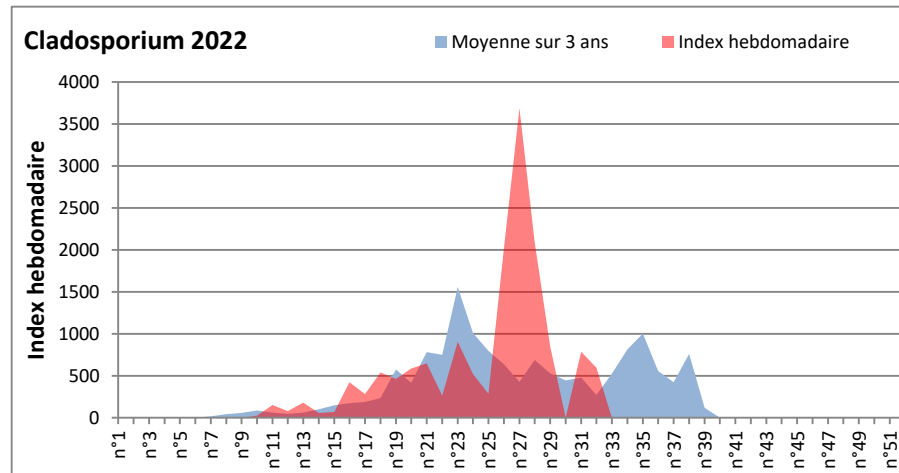

DONNEES TOUTES MOISSURES

	Spores	1ère position		2ème position		3ème position		4ème position		TOTAL
		Nom	Qté	Nom	Qté	Nom	Qté	Nom	Qté	
BORDEAUX	Sem en cours	Cladosporium	28264	Ascospores	9390	Ganoderma	1055	Alternaria	975	42026
	Sem-1		8520		7692		550		226	17465
	Sem-2		7390		3113		943		748	13014
DINAN	Sem en cours	Cladosporium	20156	Ascospores	7519	Alternaria	1038	Ganoderma	425	29923
	Sem-1		13416		2594		553		488	18195
	Sem-2		/		/		/		/	/
LYON	Sem en cours	Cladosporium	32463	Ascospores	18636	Basidiospores	1159	Alternaria	825	55694
	Sem-1		47703		10231		1314		1879	63378
	Sem-2		/		/		/		/	/
NICE	Sem en cours	Cladosporium	15480	Ascospores	8581	Alternaria	570	Basidiospores	104	25603
	Sem-1		13941		18776		571		145	34763
	Sem-2		/		/		/		/	/
PARIS	Sem en cours	Cladosporium	32116	Ascospores	2914	Alternaria	2759	Basidiospores	496	40114
	Sem-1		72416		8866		7130		1426	94054
	Sem-2		108283		4836		3162		837	119164
SACLAY	Sem en cours	Cladosporium	28095	Ascospores	12995	Alternaria	2369	Ganoderma	813	46488
	Sem-1		32792		3855		5997		619	45000
	Sem-2		67168		28094		2950		2950	106663
TOULOUSE	Sem en cours	Cladosporium	24076	Ascospores	12573	Ganoderma	1753	Alternaria	974	41722
	Sem-1		5996		5866		1524		716	16615
	Sem-2		6905		3793		1041		847	14162

COMMENTAIRE : Les cladosporium sont en tête du classement des spores de moisissures de la semaine.

Attention aux journées plus humides et orageuses qui favoriseront l'émission des spores de moisissures surtout à partir de dimanche.

Attention aux spores d'alternaria qui sont très allergisantes et bien présents dans l'air en ce début août.

DONNEES ALTERNARIA - CLADOSPORIUM

AIX EN PROVENCE

ANDORRA

DONNEES ALTERNARIA - CLADOSPORIUM

BORDEAUX