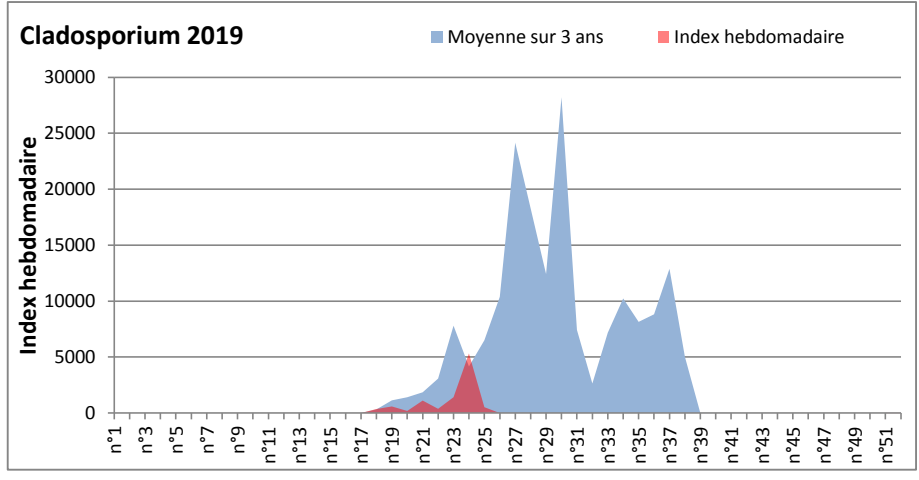

**COMMENTAIRE :** Les Ascospores et les cladosporium se partagent la tête du classement selon les sites. Les basidiospores sont aussi bien présentes dans l'air.  
Les Alternaria qui sont très allergisantes commencent à apparaître dans le tableau des moisissures de la semaine.

**DONNEES ALTERNARIA - CLADOSPORIUM**

**AIX EN PROVENCE**

**ANDORRA**

**DONNEES ALTERNARIA - CLADOSPORIUM**

**BORDEAUX**

**DINAN**

**DONNEES ALTERNARIA - CLADOSPORIUM**

**DONNEES ALTERNARIA - CLADOSPORIUM**

**MELUN**

**MONTLUCON**

**DONNEES ALTERNARIA - CLADOSPORIUM**

**NANTES**

**NICE**

**DONNEES ALTERNARIA - CLADOSPORIUM**

**PARIS**

**SACLAY**

**DONNEES ALTERNARIA - CLADOSPORIUM**

**STRASBOURG**

**TOULOUSE**