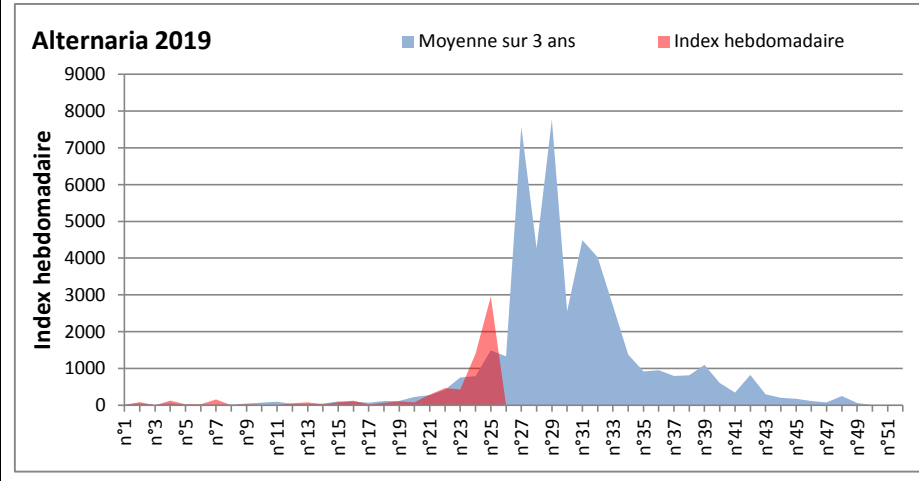

**COMMENTAIRE :** Les Ascospores et les cladosporium se partagent la tête du classement selon les sites. Les basidiospores sont aussi bien présentes dans l'air.  
Les Alternaria qui sont très allergisantes commencent à apparaître dans le tableau des moisissures de la semaine.

**DONNEES ALTERNARIA - CLADOSPORIUM**

**AIX EN PROVENCE**

**ANDORRA**

**DONNEES ALTERNARIA - CLADOSPORIUM**

**BORDEAUX**

**DINAN**

**DONNEES ALTERNARIA - CLADOSPORIUM**

**DONNEES ALTERNARIA - CLADOSPORIUM**

**MELUN**

**MONTLUCON**

**DONNEES ALTERNARIA - CLADOSPORIUM**

**NANTES**

**NICE**

**DONNEES ALTERNARIA - CLADOSPORIUM**

**PARIS**

**SACLAY**

**DONNEES ALTERNARIA - CLADOSPORIUM**

**STRASBOURG**

**TOULOUSE**