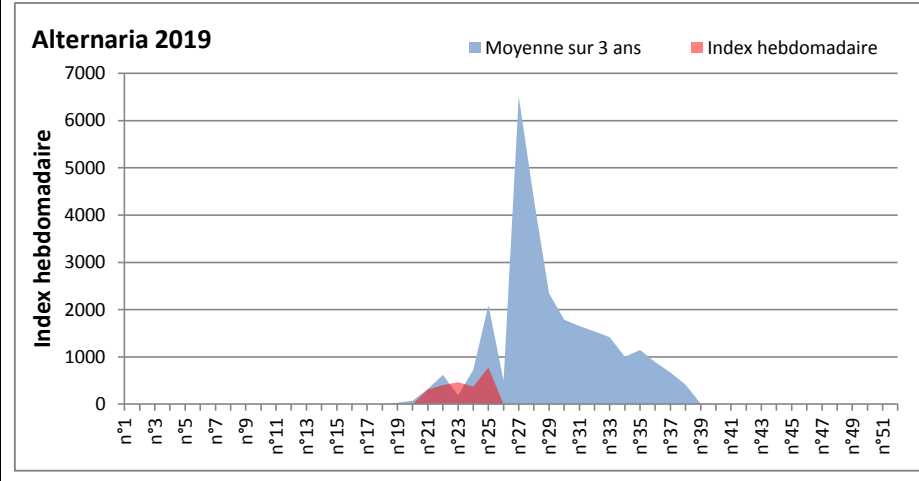

**COMMENTAIRE :** Les Ascospores et les cladosporium se partagent la tête du classement selon les sites. Les basidiospores sont aussi bien présentes dans l'air.  
Les Alternaria qui sont très allergisantes commencent à apparaître dans le tableau des moisissures de la semaine.

**DONNEES ALTERNARIA - CLADOSPORIUM**

**AIX EN PROVENCE**

**ANDORRA**

**DONNEES ALTERNARIA - CLADOSPORIUM**

**BORDEAUX**

**DINAN**

**DONNEES ALTERNARIA - CLADOSPORIUM**

**DONNEES ALTERNARIA - CLADOSPORIUM**

**MELUN**

**MONTLUCON**

**DONNEES ALTERNARIA - CLADOSPORIUM**

**NANTES**

**NICE**

**DONNEES ALTERNARIA - CLADOSPORIUM**

**PARIS**

**SACLAY**

**DONNEES ALTERNARIA - CLADOSPORIUM**

**STRASBOURG**

**TOULOUSE**