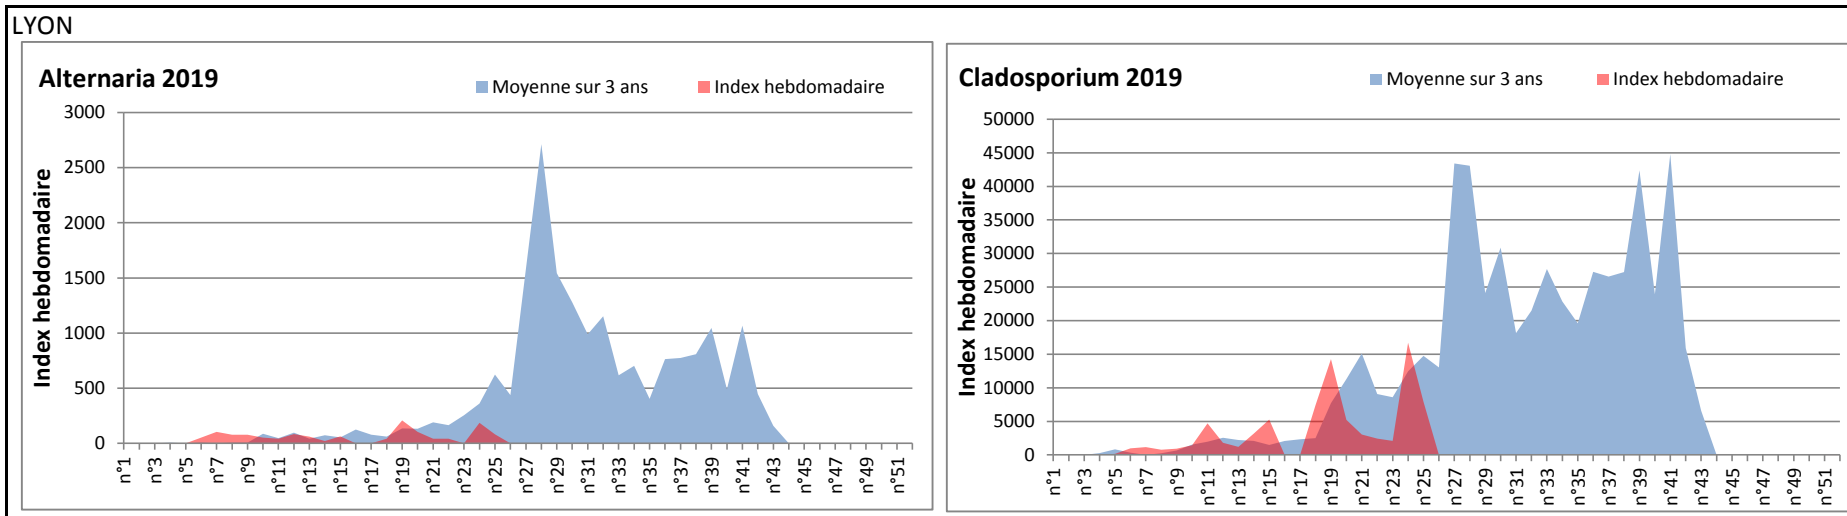

**DONNEES TOUTES MOISSURES**

	Spores	1ère position		2ème position		3ème position		4ème position		TOTAL
		Nom	Qté	Nom	Qté	Nom	Qté	Nom	Qté	
BORDEAUX	Sem en cours	Cladosporium	24924	Ascospores	2883	Basidiospores	2170	Alternaria	1054	35061
	Sem-1		6355		2139		1519		310	11749
	Sem-2		1426		3844		806		62	8277
DINAN	Sem en cours	Ascospores	61280	Cladosporium	22601	Didymella	2897	Basidiospores	2208	91881
	Sem-1		/		/		/		/	/
	Sem-2		/		/		/		/	/
LYON	Sem en cours	Ascospores	14347	Cladosporium	7913	Basidiospores	509	Tilletiopsis	488	23913
	Sem-1		22743		16714		792		1034	42373
	Sem-2		287		2087		123		287	3071
NICE	Sem en cours	Cladosporium	5547	Ascospores	4798	Ganoderma	449	Alternaria	264	11674
	Sem-1		3988		13598		206		245	18757
	Sem-2		5040		2573		165		164	9191
MELUN	Sem en cours	Cladosporium	35309	Basidiospores	7967	Ascospores	4092	Alternaria	3038	56730
	Sem-1		21018		6479		6820		1240	41478
	Sem-2		17174		4278		9579		713	41633
PARIS	Sem en cours	Cladosporium	38874	Ascospores	16802	Basidiospores	3007	Alternaria	2418	62465
	Sem-1		45322		6169		5053		992	61070
	Sem-2		14725		9920		1054		124	27559
SACLAY	Sem en cours	Cladosporium	74186	Ascospores	35184	Basidiospores	7045	Tilletiopsis	3825	131828
	Sem-1		77606		50134		6518		933	145221
	Sem-2		43295		129393		4171		9208	197671

**COMMENTAIRE :** Les Ascospores et les cladosporium se partagent la tête du classement selon les sites. Les basidiospores sont aussi bien présentes dans l'air.  
Les Alternaria qui sont très allergisantes commencent à apparaître dans le tableau des moisissures de la semaine.

**DONNEES ALTERNARIA - CLADOSPORIUM**

**AIX EN PROVENCE**

**ANDORRA**

**DONNEES ALTERNARIA - CLADOSPORIUM**

**BORDEAUX**

**DINAN**

**DONNEES ALTERNARIA - CLADOSPORIUM**

**DONNEES ALTERNARIA - CLADOSPORIUM**

**MELUN**

**MONTLUCON**

**DONNEES ALTERNARIA - CLADOSPORIUM**

**NANTES**

**NICE**

**DONNEES ALTERNARIA - CLADOSPORIUM**

**PARIS**

**SACLAY**