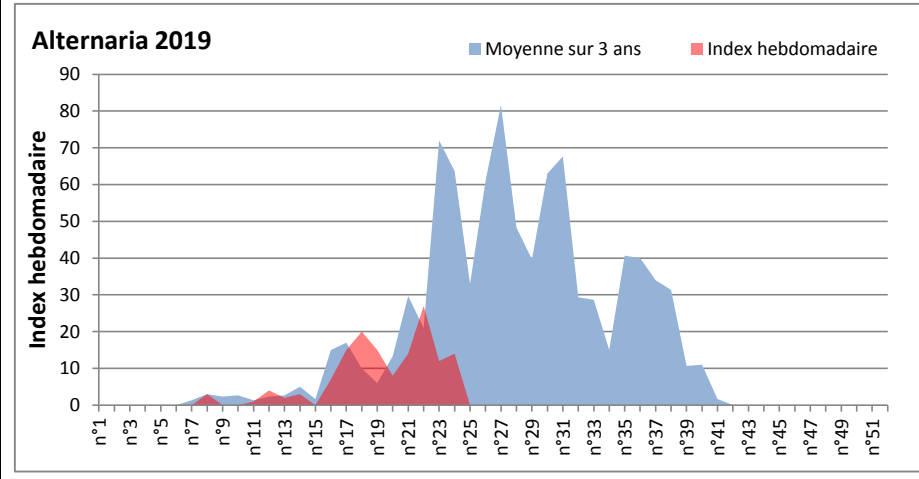

**DONNEES TOUTES MOISSURES**

	Spores	1ère position		2ème position		3ème position		4ème position		TOTAL
		Nom	Qté	Nom	Qté	Nom	Qté	Nom	Qté	
BORDEAUX	Sem en cours	Cladosporium	24924	Ascospores	2883	Basidiospores	2170	Alternaria	1054	35061
	Sem-1		6355		2139		1519		310	11749
	Sem-2		1426		3844		806		62	8277
DINAN	Sem en cours	Ascospores	61280	Cladosporium	22601	Didymella	2897	Basidiospores	2208	91881
	Sem-1		/		/		/		/	/
	Sem-2		/		/		/		/	/
LYON	Sem en cours	Ascospores	14347	Cladosporium	7913	Basidiospores	509	Tilletiopsis	488	23913
	Sem-1		22743		16714		792		1034	42373
	Sem-2		287		2087		123		287	3071
NICE	Sem en cours	Cladosporium	5547	Ascospores	4798	Ganoderma	449	Alternaria	264	11674
	Sem-1		3988		13598		206		245	18757
	Sem-2		5040		2573		165		164	9191
MELUN	Sem en cours	Cladosporium	35309	Basidiospores	7967	Ascospores	4092	Alternaria	3038	56730
	Sem-1		21018		6479		6820		1240	41478
	Sem-2		17174		4278		9579		713	41633
PARIS	Sem en cours	Cladosporium	38874	Ascospores	16802	Basidiospores	3007	Alternaria	2418	62465
	Sem-1		45322		6169		5053		992	61070
	Sem-2		14725		9920		1054		124	27559
SACLAY	Sem en cours	Cladosporium	74186	Ascospores	35184	Basidiospores	7045	Tilletiopsis	3825	131828
	Sem-1		77606		50134		6518		933	145221
	Sem-2		43295		129393		4171		9208	197671

**COMMENTAIRE :** Les Ascospores et les cladosporium se partagent la tête du classement selon les sites. Les basidiospores sont aussi bien présentes dans l'air.  
Les Alternaria qui sont très allergisantes commencent à apparaître dans le tableau des moisissures de la semaine.

**DONNEES ALTERNARIA - CLADOSPORIUM**

**AIX EN PROVENCE**

**ANDORRA**

**DONNEES ALTERNARIA - CLADOSPORIUM**

**BORDEAUX**

**DINAN**

**DONNEES ALTERNARIA - CLADOSPORIUM**

**DONNEES ALTERNARIA - CLADOSPORIUM**