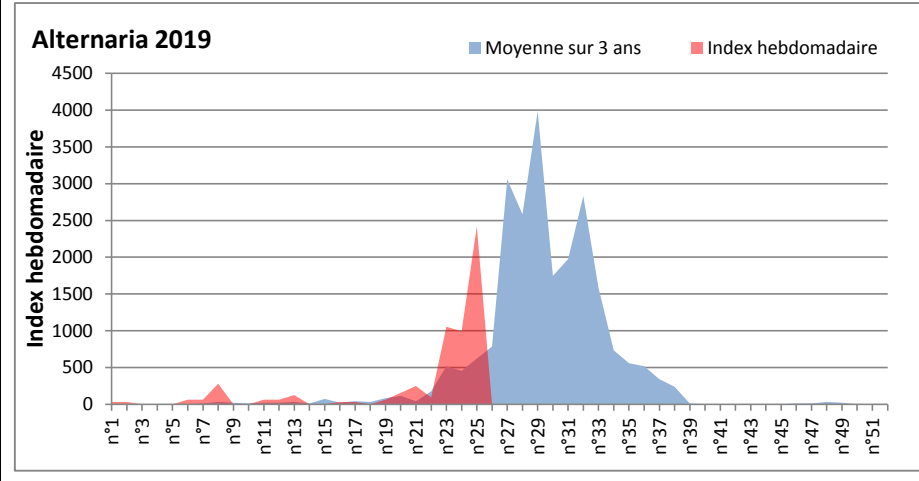

**COMMENTAIRE :** Les Ascospores et les cladosporium se partagent la tête du classement selon les sites. Les basidiospores sont aussi bien présentes dans l'air.  
Les Alternaria qui sont très allergisantes commencent à apparaître dans le tableau des moisissures de la semaine.

**DONNEES ALTERNARIA - CLADOSPORIUM**

**AIX EN PROVENCE**

**ANDORRA**

**DONNEES ALTERNARIA - CLADOSPORIUM**

**BORDEAUX**

**DINAN**

**DONNEES ALTERNARIA - CLADOSPORIUM**

**DONNEES ALTERNARIA - CLADOSPORIUM**

**MELUN**

**MONTLUCON**

**DONNEES ALTERNARIA - CLADOSPORIUM**

**NANTES**

**NICE**

**DONNEES ALTERNARIA - CLADOSPORIUM**

**PARIS**

**SACLAY**

**DONNEES ALTERNARIA - CLADOSPORIUM**

**STRASBOURG**

**TOULOUSE**