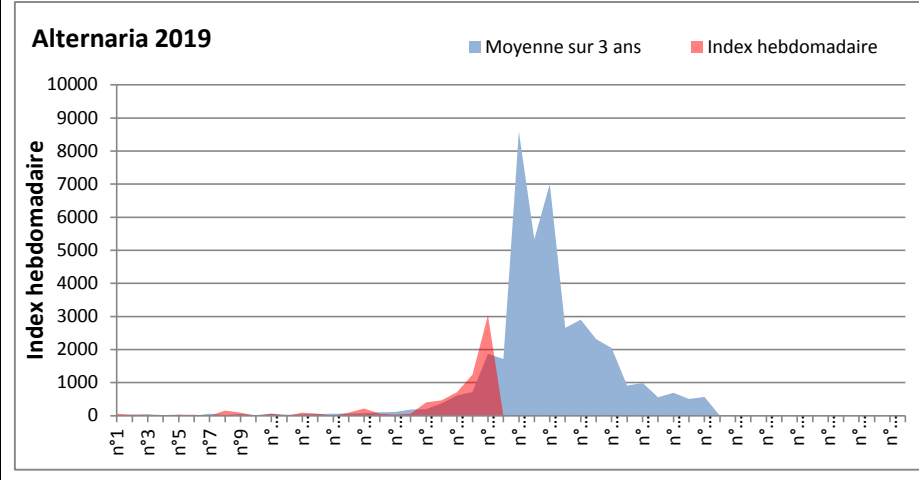

**DONNEES TOUTES MOISSURES**

	Spores	1ère position		2ème position		3ème position		4ème position		TOTAL
		Nom	Qté	Nom	Qté	Nom	Qté	Nom	Qté	
BORDEAUX	Sem en cours	Cladosporium	24924	Ascospores	2883	Basidiospores	2170	Alternaria	1054	35061
	Sem-1		6355		2139		1519		310	11749
	Sem-2		1426		3844		806		62	8277
DINAN	Sem en cours	Ascospores	61280	Cladosporium	22601	Didymella	2897	Basidiospores	2208	91881
	Sem-1		/		/		/		/	/
	Sem-2		/		/		/		/	/
LYON	Sem en cours	Ascospores	14347	Cladosporium	7913	Basidiospores	509	Tilletiopsis	488	23913
	Sem-1		22743		16714		792		1034	42373
	Sem-2		287		2087		123		287	3071
NICE	Sem en cours	Cladosporium	5547	Ascospores	4798	Ganoderma	449	Alternaria	264	11674
	Sem-1		3988		13598		206		245	18757
	Sem-2		5040		2573		165		164	9191
MELUN	Sem en cours	Cladosporium	35309	Basidiospores	7967	Ascospores	4092	Alternaria	3038	56730
	Sem-1		21018		6479		6820		1240	41478
	Sem-2		17174		4278		9579		713	41633
PARIS	Sem en cours	Cladosporium	38874	Ascospores	16802	Basidiospores	3007	Alternaria	2418	62465
	Sem-1		45322		6169		5053		992	61070
	Sem-2		14725		9920		1054		124	27559
SACLAY	Sem en cours	Cladosporium	74186	Ascospores	35184	Basidiospores	7045	Tilletiopsis	3825	131828
	Sem-1		77606		50134		6518		933	145221
	Sem-2		43295		129393		4171		9208	197671

**COMMENTAIRE :** Les Ascospores et les cladosporium se partagent la tête du classement selon les sites. Les basidiospores sont aussi bien présentes dans l'air.  
Les Alternaria qui sont très allergisantes commencent à apparaître dans le tableau des moisissures de la semaine.

**DONNEES ALTERNARIA - CLADOSPORIUM**

**AIX EN PROVENCE**

**ANDORRA**

**DONNEES ALTERNARIA - CLADOSPORIUM**

**BORDEAUX**

**DINAN**

**DONNEES ALTERNARIA - CLADOSPORIUM**

**DONNEES ALTERNARIA - CLADOSPORIUM**

**MELUN**

**MONTLUCON**

**DONNEES ALTERNARIA - CLADOSPORIUM**

**NANTES**

**NICE**

**DONNEES ALTERNARIA - CLADOSPORIUM**

**PARIS**

**SACLAY**