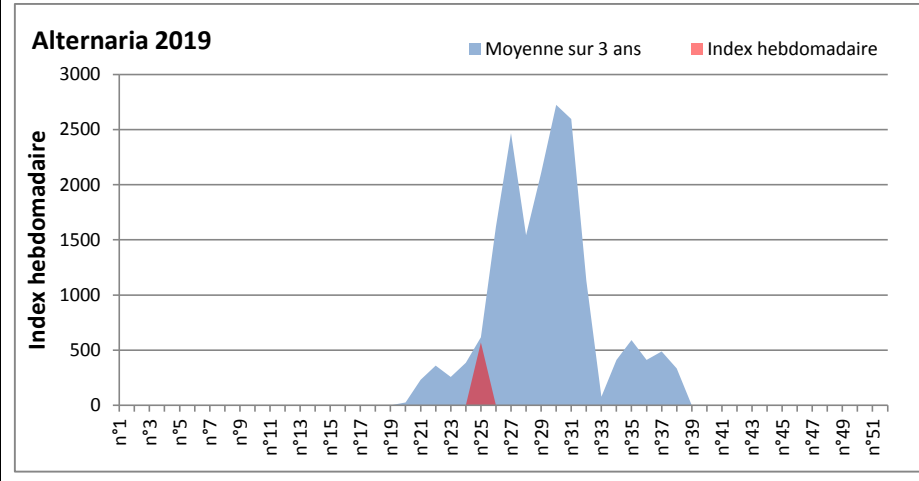

**DONNEES TOUTES MOISSURES**

	Spores	1ère position		2ème position		3ème position		4ème position		TOTAL
		Nom	Qté	Nom	Qté	Nom	Qté	Nom	Qté	
BORDEAUX	Sem en cours	Cladosporium	24924	Ascospores	2883	Basidiospores	2170	Alternaria	1054	35061
	Sem-1		6355		2139		1519		310	11749
	Sem-2		1426		3844		806		62	8277
DINAN	Sem en cours	Ascospores	61280	Cladosporium	22601	Didymella	2897	Basidiospores	2208	91881
	Sem-1		/		/		/		/	/
	Sem-2		/		/		/		/	/
LYON	Sem en cours	Ascospores	14347	Cladosporium	7913	Basidiospores	509	Tilletiopsis	488	23913
	Sem-1		22743		16714		792		1034	42373
	Sem-2		287		2087		123		287	3071
NICE	Sem en cours	Cladosporium	5547	Ascospores	4798	Ganoderma	449	Alternaria	264	11674
	Sem-1		3988		13598		206		245	18757
	Sem-2		5040		2573		165		164	9191
MELUN	Sem en cours	Cladosporium	35309	Basidiospores	7967	Ascospores	4092	Alternaria	3038	56730
	Sem-1		21018		6479		6820		1240	41478
	Sem-2		17174		4278		9579		713	41633
PARIS	Sem en cours	Cladosporium	38874	Ascospores	16802	Basidiospores	3007	Alternaria	2418	62465
	Sem-1		45322		6169		5053		992	61070
	Sem-2		14725		9920		1054		124	27559
SACLAY	Sem en cours	Cladosporium	74186	Ascospores	35184	Basidiospores	7045	Tilletiopsis	3825	131828
	Sem-1		77606		50134		6518		933	145221
	Sem-2		43295		129393		4171		9208	197671

**COMMENTAIRE :** Les Ascospores et les cladosporium se partagent la tête du classement selon les sites. Les basidiospores sont aussi bien présentes dans l'air.  
Les Alternaria qui sont très allergisantes commencent à apparaître dans le tableau des moisissures de la semaine.

**DONNEES ALTERNARIA - CLADOSPORIUM**

**AIX EN PROVENCE**

**ANDORRA**

**DONNEES ALTERNARIA - CLADOSPORIUM**

**BORDEAUX**

**DINAN**

**DONNEES ALTERNARIA - CLADOSPORIUM**

**DONNEES ALTERNARIA - CLADOSPORIUM**

**MELUN**

**MONTLUCON**

**DONNEES ALTERNARIA - CLADOSPORIUM**

**NANTES**

**NICE**

**DONNEES ALTERNARIA - CLADOSPORIUM**

**PARIS**

**SACLAY**