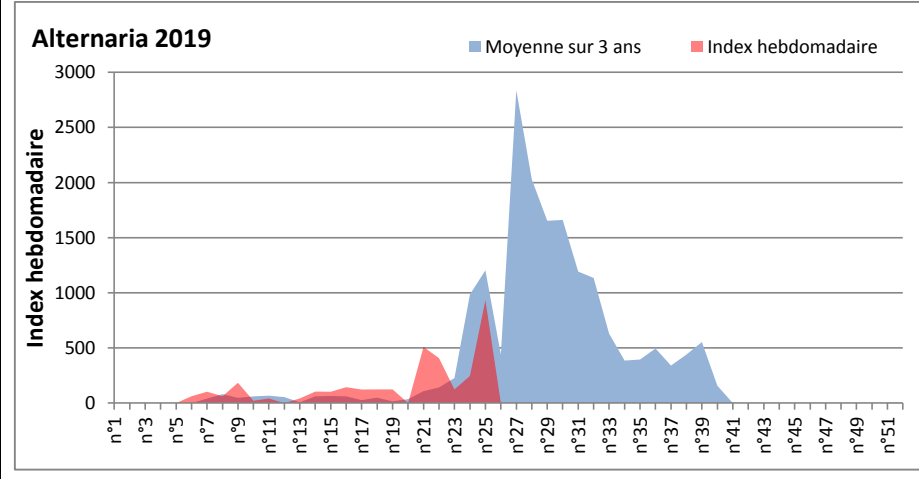

**DONNEES TOUTES MOISSURES**

	Spores	1ère position		2ème position		3ème position		4ème position		TOTAL
		Nom	Qté	Nom	Qté	Nom	Qté	Nom	Qté	
BORDEAUX	Sem en cours	Cladosporium	24924	Ascospores	2883	Basidiospores	2170	Alternaria	1054	35061
	Sem-1		6355		2139		1519		310	11749
	Sem-2		1426		3844		806		62	8277
DINAN	Sem en cours	Ascospores	61280	Cladosporium	22601	Didymella	2897	Basidiospores	2208	91881
	Sem-1		/		/		/		/	/
	Sem-2		/		/		/		/	/
LYON	Sem en cours	Ascospores	14347	Cladosporium	7913	Basidiospores	509	Tilletiopsis	488	23913
	Sem-1		22743		16714		792		1034	42373
	Sem-2		287		2087		123		287	3071
NICE	Sem en cours	Cladosporium	5547	Ascospores	4798	Ganoderma	449	Alternaria	264	11674
	Sem-1		3988		13598		206		245	18757
	Sem-2		5040		2573		165		164	9191
MELUN	Sem en cours	Cladosporium	35309	Basidiospores	7967	Ascospores	4092	Alternaria	3038	56730
	Sem-1		21018		6479		6820		1240	41478
	Sem-2		17174		4278		9579		713	41633
PARIS	Sem en cours	Cladosporium	38874	Ascospores	16802	Basidiospores	3007	Alternaria	2418	62465
	Sem-1		45322		6169		5053		992	61070
	Sem-2		14725		9920		1054		124	27559
SACLAY	Sem en cours	Cladosporium	74186	Ascospores	35184	Basidiospores	7045	Tilletiopsis	3825	131828
	Sem-1		77606		50134		6518		933	145221
	Sem-2		43295		129393		4171		9208	197671

**COMMENTAIRE :** Les Ascospores et les cladosporium se partagent la tête du classement selon les sites. Les basidiospores sont aussi bien présentes dans l'air.  
Les Alternaria qui sont très allergisantes commencent à apparaître dans le tableau des moisissures de la semaine.

**DONNEES ALTERNARIA - CLADOSPORIUM**

**AIX EN PROVENCE**

**ANDORRA**

**DONNEES ALTERNARIA - CLADOSPORIUM**

**BORDEAUX**

**DINAN**

**DONNEES ALTERNARIA - CLADOSPORIUM**

**DONNEES ALTERNARIA - CLADOSPORIUM**

**MELUN**

**MONTLUCON**

**DONNEES ALTERNARIA - CLADOSPORIUM**

**NANTES**

**NICE**

**DONNEES ALTERNARIA - CLADOSPORIUM**

**PARIS**

**SACLAY**