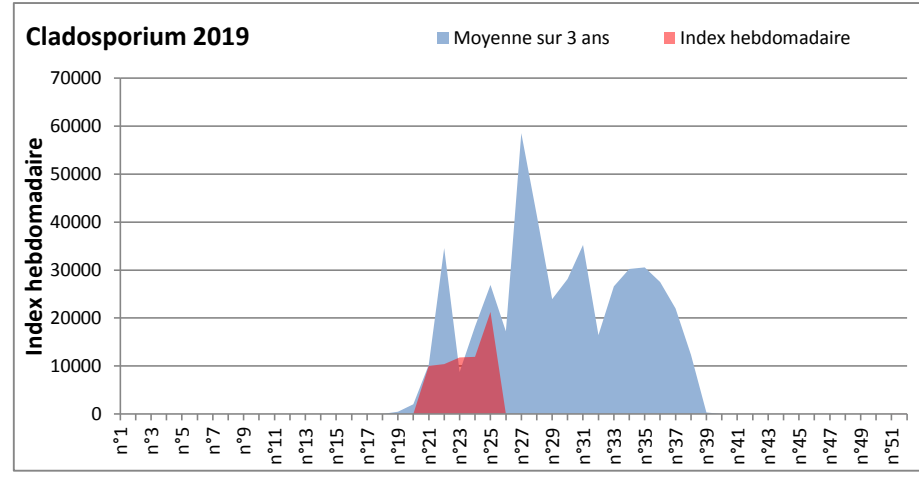

**COMMENTAIRE :** Les Ascospores et les cladosporium se partagent la tête du classement selon les sites. Les basidiospores sont aussi bien présentes dans l'air.  
Les Alternaria qui sont très allergisantes commencent à apparaître dans le tableau des moisissures de la semaine.

**DONNEES ALTERNARIA - CLADOSPORIUM**

**AIX EN PROVENCE**

**ANDORRA**

**DONNEES ALTERNARIA - CLADOSPORIUM**

**BORDEAUX**

**DINAN**

**DONNEES ALTERNARIA - CLADOSPORIUM**

**DONNEES ALTERNARIA - CLADOSPORIUM**

**MELUN**

**MONTLUCON**

**DONNEES ALTERNARIA - CLADOSPORIUM**

**NANTES**

**NICE**

**DONNEES ALTERNARIA - CLADOSPORIUM**

**PARIS**

**SACLAY**

**DONNEES ALTERNARIA - CLADOSPORIUM**

**STRASBOURG**

**TOULOUSE**