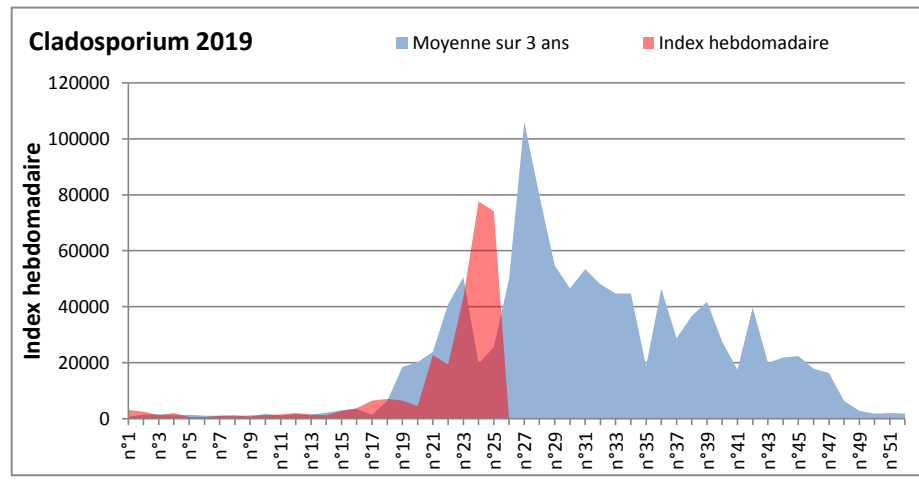

**COMMENTAIRE :** Les Ascospores et les cladosporium se partagent la tête du classement selon les sites. Les basidiospores sont aussi bien présentes dans l'air.  
Les Alternaria qui sont très allergisantes commencent à apparaître dans le tableau des moisissures de la semaine.

**DONNEES ALTERNARIA - CLADOSPORIUM**

**AIX EN PROVENCE**

**ANDORRA**

**DONNEES ALTERNARIA - CLADOSPORIUM**

**BORDEAUX**

**DINAN**

**DONNEES ALTERNARIA - CLADOSPORIUM**

**DONNEES ALTERNARIA - CLADOSPORIUM**

**MELUN**

**MONTLUCON**

**DONNEES ALTERNARIA - CLADOSPORIUM**

**NANTES**

**NICE**

**DONNEES ALTERNARIA - CLADOSPORIUM**

**PARIS**

**SACLAY**

**DONNEES ALTERNARIA - CLADOSPORIUM**

**STRASBOURG**

**TOULOUSE**