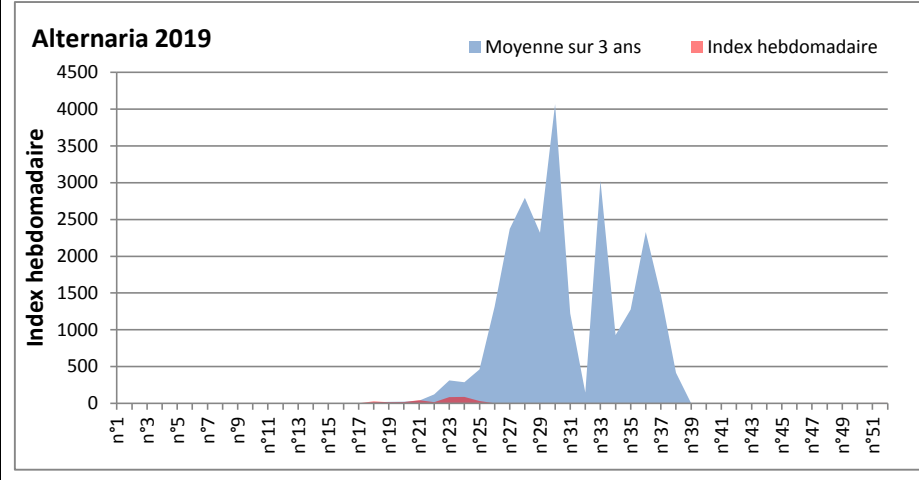

**COMMENTAIRE :** Les Ascospores et les cladosporium se partagent la tête du classement selon les sites. Les basidiospores sont aussi bien présentes dans l'air.  
Les Alternaria qui sont très allergisantes commencent à apparaître dans le tableau des moisissures de la semaine.

**DONNEES ALTERNARIA - CLADOSPORIUM**

**AIX EN PROVENCE**

**ANDORRA**

**DONNEES ALTERNARIA - CLADOSPORIUM**

**BORDEAUX**

**DINAN**

**DONNEES ALTERNARIA - CLADOSPORIUM**

**DONNEES ALTERNARIA - CLADOSPORIUM**

**MELUN**

**MONTLUCON**

**DONNEES ALTERNARIA - CLADOSPORIUM**

**NANTES**

**NICE**

**DONNEES ALTERNARIA - CLADOSPORIUM**

**PARIS**

**SACLAY**

**DONNEES ALTERNARIA - CLADOSPORIUM**

**STRASBOURG**

**TOULOUSE**