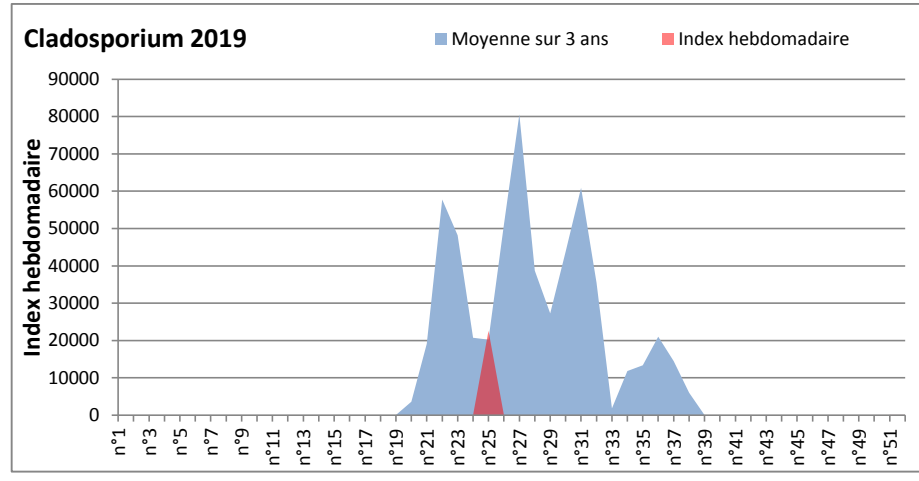

**DONNEES TOUTES MOISSURES**

	Spores	1ère position		2ème position		3ème position		4ème position		TOTAL
		Nom	Qté	Nom	Qté	Nom	Qté	Nom	Qté	
BORDEAUX	Sem en cours	Cladosporium	24924	Ascospores	2883	Basidiospores	2170	Alternaria	1054	35061
	Sem-1		6355		2139		1519		310	11749
	Sem-2		1426		3844		806		62	8277
DINAN	Sem en cours	Ascospores	61280	Cladosporium	22601	Didymella	2897	Basidiospores	2208	91881
	Sem-1		/		/		/		/	/
	Sem-2		/		/		/		/	/
LYON	Sem en cours	Ascospores	14347	Cladosporium	7913	Basidiospores	509	Tilletiopsis	488	23913
	Sem-1		22743		16714		792		1034	42373
	Sem-2		287		2087		123		287	3071
NICE	Sem en cours	Cladosporium	5547	Ascospores	4798	Ganoderma	449	Alternaria	264	11674
	Sem-1		3988		13598		206		245	18757
	Sem-2		5040		2573		165		164	9191
MELUN	Sem en cours	Cladosporium	35309	Basidiospores	7967	Ascospores	4092	Alternaria	3038	56730
	Sem-1		21018		6479		6820		1240	41478
	Sem-2		17174		4278		9579		713	41633
PARIS	Sem en cours	Cladosporium	38874	Ascospores	16802	Basidiospores	3007	Alternaria	2418	62465
	Sem-1		45322		6169		5053		992	61070
	Sem-2		14725		9920		1054		124	27559
SACLAY	Sem en cours	Cladosporium	74186	Ascospores	35184	Basidiospores	7045	Tilletiopsis	3825	131828
	Sem-1		77606		50134		6518		933	145221
	Sem-2		43295		129393		4171		9208	197671

**COMMENTAIRE :** Les Ascospores et les cladosporium se partagent la tête du classement selon les sites. Les basidiospores sont aussi bien présentes dans l'air.  
Les Alternaria qui sont très allergisantes commencent à apparaître dans le tableau des moisissures de la semaine.

**DONNEES ALTERNARIA - CLADOSPORIUM**

**AIX EN PROVENCE**

**ANDORRA**

**DONNEES ALTERNARIA - CLADOSPORIUM**

**BORDEAUX**

**DINAN**

**DONNEES ALTERNARIA - CLADOSPORIUM**

**DONNEES ALTERNARIA - CLADOSPORIUM**

**MELUN**

**MONTLUCON**

**DONNEES ALTERNARIA - CLADOSPORIUM**

**NANTES**

**NICE**

**DONNEES ALTERNARIA - CLADOSPORIUM**

**PARIS**

**SACLAY**