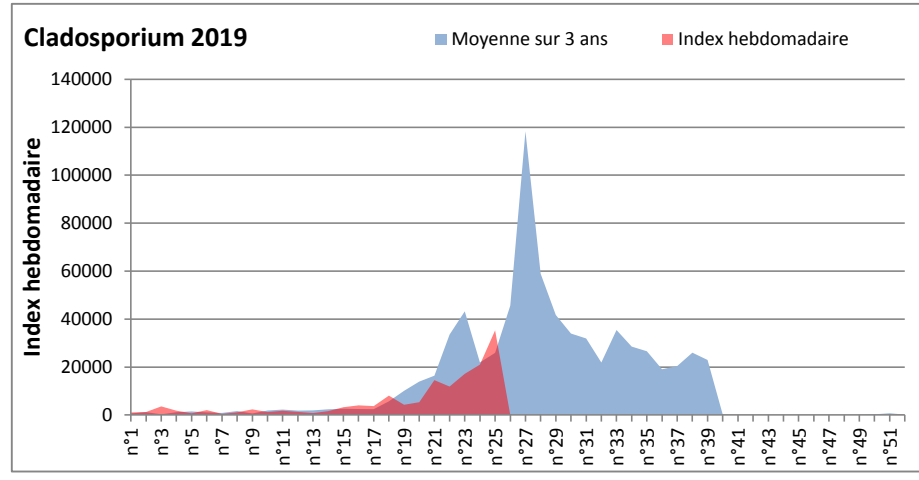

**DONNEES TOUTES MOISSURES**

	Spores	1ère position		2ème position		3ème position		4ème position		TOTAL
		Nom	Qté	Nom	Qté	Nom	Qté	Nom	Qté	
BORDEAUX	Sem en cours	Cladosporium	24924	Ascospores	2883	Basidiospores	2170	Alternaria	1054	35061
	Sem-1		6355		2139		1519		310	11749
	Sem-2		1426		3844		806		62	8277
DINAN	Sem en cours	Ascospores	61280	Cladosporium	22601	Didymella	2897	Basidiospores	2208	91881
	Sem-1		/		/		/		/	/
	Sem-2		/		/		/		/	/
LYON	Sem en cours	Ascospores	14347	Cladosporium	7913	Basidiospores	509	Tilletiopsis	488	23913
	Sem-1		22743		16714		792		1034	42373
	Sem-2		287		2087		123		287	3071
NICE	Sem en cours	Cladosporium	5547	Ascospores	4798	Ganoderma	449	Alternaria	264	11674
	Sem-1		3988		13598		206		245	18757
	Sem-2		5040		2573		165		164	9191
MELUN	Sem en cours	Cladosporium	35309	Basidiospores	7967	Ascospores	4092	Alternaria	3038	56730
	Sem-1		21018		6479		6820		1240	41478
	Sem-2		17174		4278		9579		713	41633
PARIS	Sem en cours	Cladosporium	38874	Ascospores	16802	Basidiospores	3007	Alternaria	2418	62465
	Sem-1		45322		6169		5053		992	61070
	Sem-2		14725		9920		1054		124	27559
SACLAY	Sem en cours	Cladosporium	74186	Ascospores	35184	Basidiospores	7045	Tilletiopsis	3825	131828
	Sem-1		77606		50134		6518		933	145221
	Sem-2		43295		129393		4171		9208	197671

**COMMENTAIRE :** Les Ascospores et les cladosporium se partagent la tête du classement selon les sites. Les basidiospores sont aussi bien présentes dans l'air.  
Les Alternaria qui sont très allergisantes commencent à apparaître dans le tableau des moisissures de la semaine.

**DONNEES ALTERNARIA - CLADOSPORIUM**

**AIX EN PROVENCE**

**ANDORRA**

**DONNEES ALTERNARIA - CLADOSPORIUM**

**BORDEAUX**

**DINAN**

**DONNEES ALTERNARIA - CLADOSPORIUM**

**DONNEES ALTERNARIA - CLADOSPORIUM**

**MELUN**

**MONTLUCON**

**DONNEES ALTERNARIA - CLADOSPORIUM**

**NANTES**

**NICE**

**DONNEES ALTERNARIA - CLADOSPORIUM**

**PARIS**

**SACLAY**