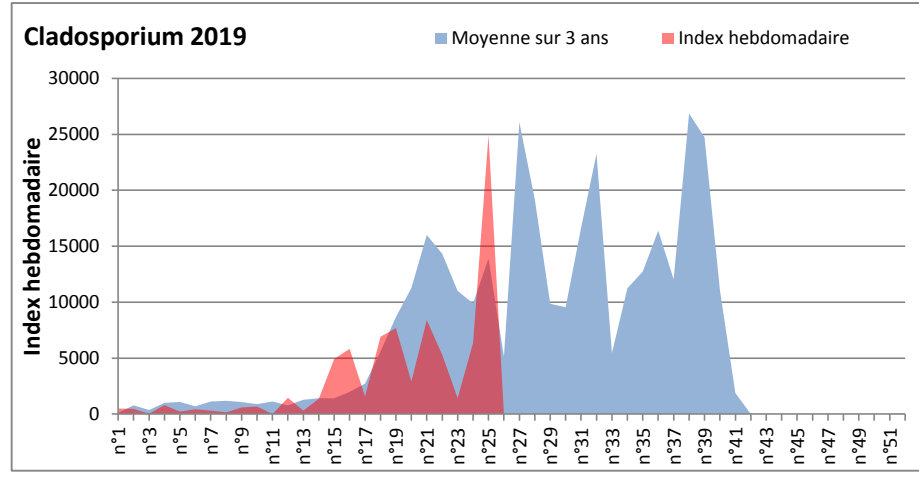

**DONNEES TOUTES MOISSURES**

	Spores	1ère position		2ème position		3ème position		4ème position		TOTAL
		Nom	Qté	Nom	Qté	Nom	Qté	Nom	Qté	
BORDEAUX	Sem en cours	Cladosporium	24924	Ascospores	2883	Basidiospores	2170	Alternaria	1054	35061
	Sem-1		6355		2139		1519		310	11749
	Sem-2		1426		3844		806		62	8277
DINAN	Sem en cours	Ascospores	61280	Cladosporium	22601	Didymella	2897	Basidiospores	2208	91881
	Sem-1		/		/		/		/	/
	Sem-2		/		/		/		/	/
LYON	Sem en cours	Ascospores	14347	Cladosporium	7913	Basidiospores	509	Tilletiopsis	488	23913
	Sem-1		22743		16714		792		1034	42373
	Sem-2		287		2087		123		287	3071
NICE	Sem en cours	Cladosporium	5547	Ascospores	4798	Ganoderma	449	Alternaria	264	11674
	Sem-1		3988		13598		206		245	18757
	Sem-2		5040		2573		165		164	9191
MELUN	Sem en cours	Cladosporium	35309	Basidiospores	7967	Ascospores	4092	Alternaria	3038	56730
	Sem-1		21018		6479		6820		1240	41478
	Sem-2		17174		4278		9579		713	41633
PARIS	Sem en cours	Cladosporium	38874	Ascospores	16802	Basidiospores	3007	Alternaria	2418	62465
	Sem-1		45322		6169		5053		992	61070
	Sem-2		14725		9920		1054		124	27559
SACLAY	Sem en cours	Cladosporium	74186	Ascospores	35184	Basidiospores	7045	Tilletiopsis	3825	131828
	Sem-1		77606		50134		6518		933	145221
	Sem-2		43295		129393		4171		9208	197671

**COMMENTAIRE :** Les Ascospores et les cladosporium se partagent la tête du classement selon les sites. Les basidiospores sont aussi bien présentes dans l'air.  
Les Alternaria qui sont très allergisantes commencent à apparaître dans le tableau des moisissures de la semaine.

**DONNEES ALTERNARIA - CLADOSPORIUM**

**AIX EN PROVENCE**

**ANDORRA**

**DONNEES ALTERNARIA - CLADOSPORIUM**

**BORDEAUX**

**DINAN**

**DONNEES ALTERNARIA - CLADOSPORIUM**

**DONNEES ALTERNARIA - CLADOSPORIUM**

**MELUN**

**MONTLUCON**

**DONNEES ALTERNARIA - CLADOSPORIUM**

**NANTES**

**NICE**

**DONNEES ALTERNARIA - CLADOSPORIUM**

**PARIS**

**SACLAY**