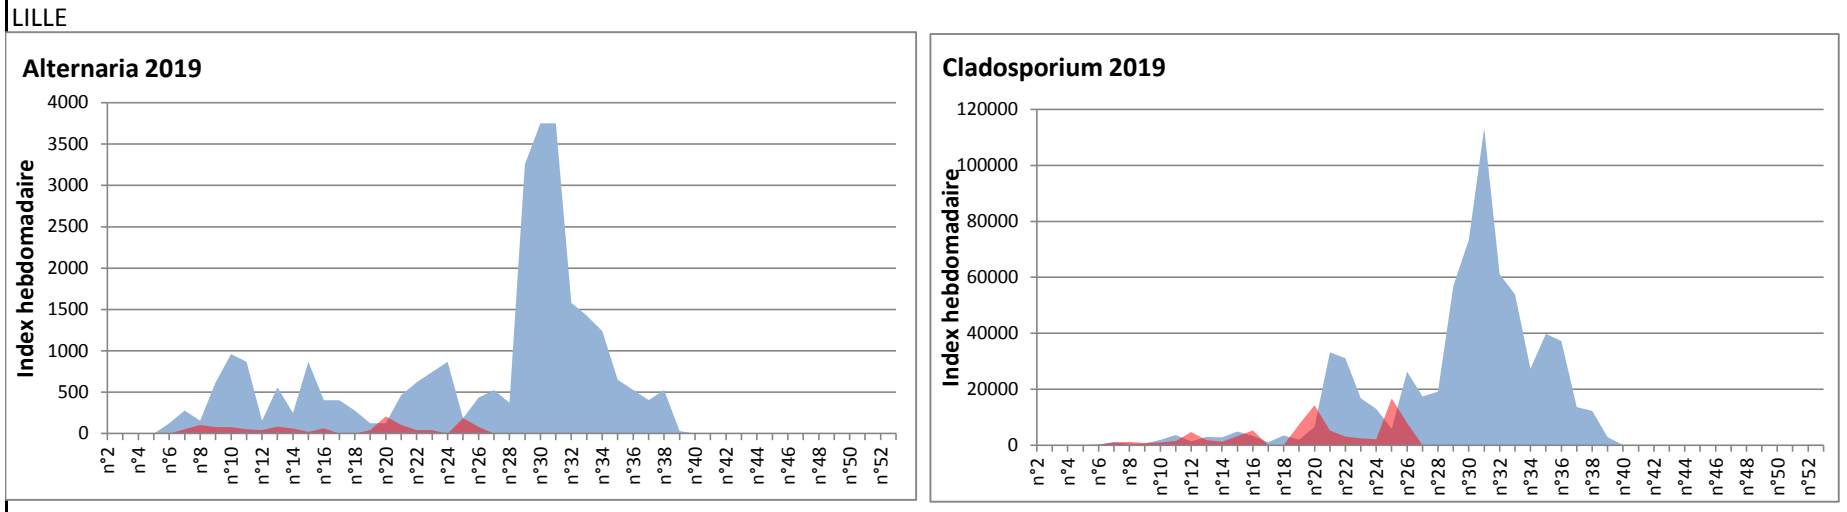

**DONNEES TOUTES MOISSURES**

	Spores	1ère position		2ème position		3ème position		4ème position		TOTAL
		Nom	Qté	Nom	Qté	Nom	Qté	Nom	Qté	
BORDEAUX	Sem en cours	Cladosporium	24924	Ascospores	2883	Basidiospores	2170	Alternaria	1054	35061
	Sem-1		6355		2139		1519		310	11749
	Sem-2		1426		3844		806		62	8277
DINAN	Sem en cours	Ascospores	61280	Cladosporium	22601	Didymella	2897	Basidiospores	2208	91881
	Sem-1		/		/		/		/	/
	Sem-2		/		/		/		/	/
LYON	Sem en cours	Ascospores	14347	Cladosporium	7913	Basidiospores	509	Tilletiopsis	488	23913
	Sem-1		22743		16714		792		1034	42373
	Sem-2		287		2087		123		287	3071
NICE	Sem en cours	Cladosporium	5547	Ascospores	4798	Ganoderma	449	Alternaria	264	11674
	Sem-1		3988		13598		206		245	18757
	Sem-2		5040		2573		165		164	9191
MELUN	Sem en cours	Cladosporium	35309	Basidiospores	7967	Ascospores	4092	Alternaria	3038	56730
	Sem-1		21018		6479		6820		1240	41478
	Sem-2		17174		4278		9579		713	41633
PARIS	Sem en cours	Cladosporium	38874	Ascospores	16802	Basidiospores	3007	Alternaria	2418	62465
	Sem-1		45322		6169		5053		992	61070
	Sem-2		14725		9920		1054		124	27559
SACLAY	Sem en cours	Cladosporium	74186	Ascospores	35184	Basidiospores	7045	Tilletiopsis	3825	131828
	Sem-1		77606		50134		6518		933	145221
	Sem-2		43295		129393		4171		9208	197671

**COMMENTAIRE :** Les Ascospores et les cladosporium se partagent la tête du classement selon les sites. Les basidiospores sont aussi bien présentes dans l'air.  
Les Alternaria qui sont très allergisantes commencent à apparaître dans le tableau des moisissures de la semaine.

**DONNEES ALTERNARIA - CLADOSPORIUM**

**AIX EN PROVENCE**

**ANDORRA**

**DONNEES ALTERNARIA - CLADOSPORIUM**

**BORDEAUX**

**DINAN**

**DONNEES ALTERNARIA - CLADOSPORIUM**

**DONNEES ALTERNARIA - CLADOSPORIUM**

**MELUN**

**MONTLUCON**

**DONNEES ALTERNARIA - CLADOSPORIUM**

**NANTES**

**NICE**

**DONNEES ALTERNARIA - CLADOSPORIUM**

**PARIS**

**SACLAY**