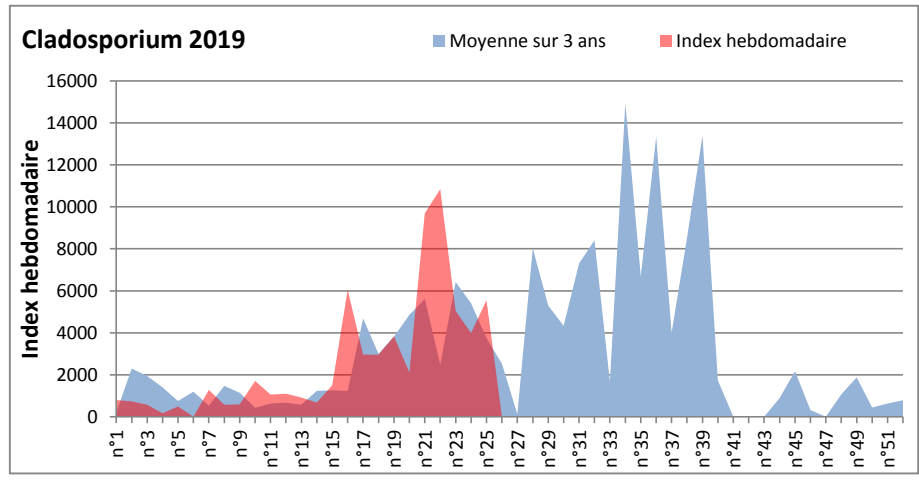

**COMMENTAIRE :** Les Ascospores et les cladosporium se partagent la tête du classement selon les sites. Les basidiospores sont aussi bien présentes dans l'air.  
Les Alternaria qui sont très allergisantes commencent à apparaître dans le tableau des moisissures de la semaine.

**DONNEES ALTERNARIA - CLADOSPORIUM**

**AIX EN PROVENCE**

**ANDORRA**

**DONNEES ALTERNARIA - CLADOSPORIUM**

**BORDEAUX**

**DINAN**

**DONNEES ALTERNARIA - CLADOSPORIUM**

**DONNEES ALTERNARIA - CLADOSPORIUM**

**MELUN**

**MONTLUCON**

**DONNEES ALTERNARIA - CLADOSPORIUM**

**NANTES**

**NICE**

**DONNEES ALTERNARIA - CLADOSPORIUM**

**PARIS**

**SACLAY**

**DONNEES ALTERNARIA - CLADOSPORIUM**

**STRASBOURG**

**TOULOUSE**