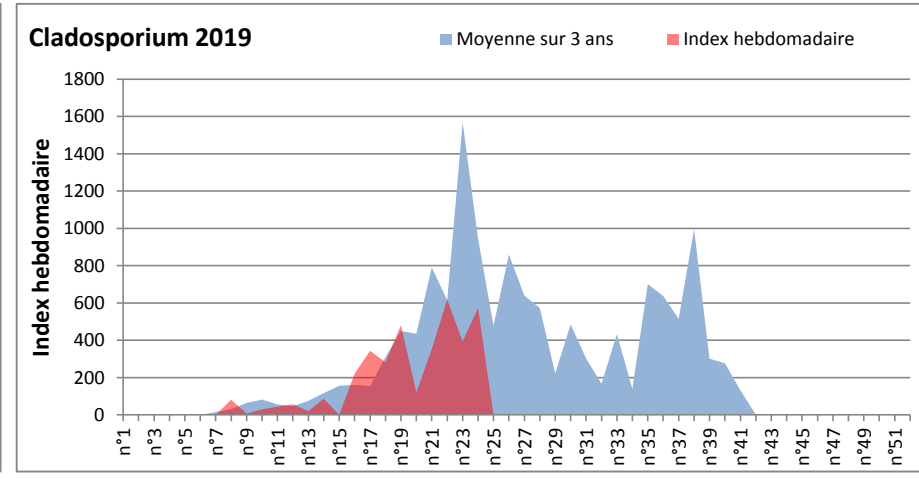

**DONNEES TOUTES MOISSURES**

	Spores	1ère position		2ème position		3ème position		4ème position		TOTAL
		Nom	Qté	Nom	Qté	Nom	Qté	Nom	Qté	
BORDEAUX	Sem en cours	Cladosporium	24924	Ascospores	2883	Basidiospores	2170	Alternaria	1054	35061
	Sem-1		6355		2139		1519		310	11749
	Sem-2		1426		3844		806		62	8277
DINAN	Sem en cours	Ascospores	61280	Cladosporium	22601	Didymella	2897	Basidiospores	2208	91881
	Sem-1		/		/		/		/	/
	Sem-2		/		/		/		/	/
LYON	Sem en cours	Ascospores	14347	Cladosporium	7913	Basidiospores	509	Tilletiopsis	488	23913
	Sem-1		22743		16714		792		1034	42373
	Sem-2		287		2087		123		287	3071
NICE	Sem en cours	Cladosporium	5547	Ascospores	4798	Ganoderma	449	Alternaria	264	11674
	Sem-1		3988		13598		206		245	18757
	Sem-2		5040		2573		165		164	9191
MELUN	Sem en cours	Cladosporium	35309	Basidiospores	7967	Ascospores	4092	Alternaria	3038	56730
	Sem-1		21018		6479		6820		1240	41478
	Sem-2		17174		4278		9579		713	41633
PARIS	Sem en cours	Cladosporium	38874	Ascospores	16802	Basidiospores	3007	Alternaria	2418	62465
	Sem-1		45322		6169		5053		992	61070
	Sem-2		14725		9920		1054		124	27559
SACLAY	Sem en cours	Cladosporium	74186	Ascospores	35184	Basidiospores	7045	Tilletiopsis	3825	131828
	Sem-1		77606		50134		6518		933	145221
	Sem-2		43295		129393		4171		9208	197671

**COMMENTAIRE :** Les Ascospores et les cladosporium se partagent la tête du classement selon les sites. Les basidiospores sont aussi bien présentes dans l'air.  
Les Alternaria qui sont très allergisantes commencent à apparaître dans le tableau des moisissures de la semaine.

**DONNEES ALTERNARIA - CLADOSPORIUM**

**AIX EN PROVENCE**

**ANDORRA**

**DONNEES ALTERNARIA - CLADOSPORIUM**

**BORDEAUX**

**DINAN**

**DONNEES ALTERNARIA - CLADOSPORIUM**

**DONNEES ALTERNARIA - CLADOSPORIUM**