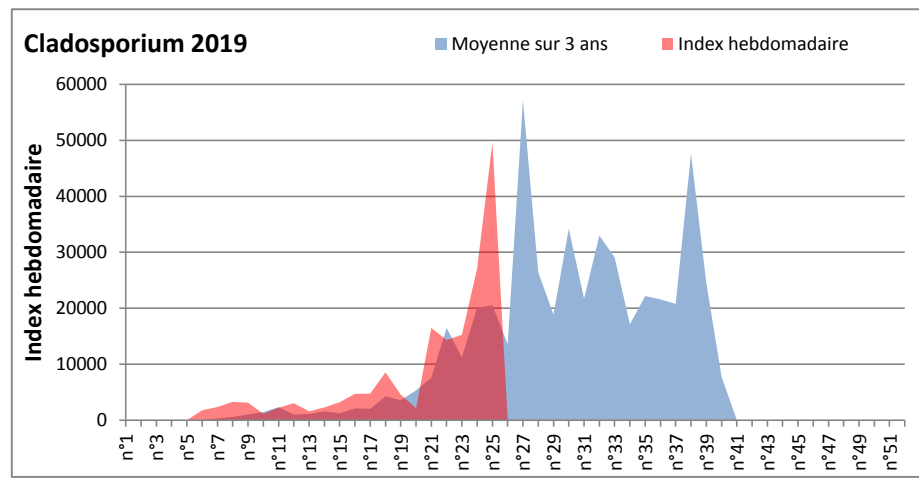

**DONNEES TOUTES MOISSURES**

	Spores	1ère position		2ème position		3ème position		4ème position		TOTAL
		Nom	Qté	Nom	Qté	Nom	Qté	Nom	Qté	
BORDEAUX	Sem en cours	Cladosporium	24924	Ascospores	2883	Basidiospores	2170	Alternaria	1054	35061
	Sem-1		6355		2139		1519		310	11749
	Sem-2		1426		3844		806		62	8277
DINAN	Sem en cours	Ascospores	61280	Cladosporium	22601	Didymella	2897	Basidiospores	2208	91881
	Sem-1		/		/		/		/	/
	Sem-2		/		/		/		/	/
LYON	Sem en cours	Ascospores	14347	Cladosporium	7913	Basidiospores	509	Tilletiopsis	488	23913
	Sem-1		22743		16714		792		1034	42373
	Sem-2		287		2087		123		287	3071
NICE	Sem en cours	Cladosporium	5547	Ascospores	4798	Ganoderma	449	Alternaria	264	11674
	Sem-1		3988		13598		206		245	18757
	Sem-2		5040		2573		165		164	9191
MELUN	Sem en cours	Cladosporium	35309	Basidiospores	7967	Ascospores	4092	Alternaria	3038	56730
	Sem-1		21018		6479		6820		1240	41478
	Sem-2		17174		4278		9579		713	41633
PARIS	Sem en cours	Cladosporium	38874	Ascospores	16802	Basidiospores	3007	Alternaria	2418	62465
	Sem-1		45322		6169		5053		992	61070
	Sem-2		14725		9920		1054		124	27559
SACLAY	Sem en cours	Cladosporium	74186	Ascospores	35184	Basidiospores	7045	Tilletiopsis	3825	131828
	Sem-1		77606		50134		6518		933	145221
	Sem-2		43295		129393		4171		9208	197671

**COMMENTAIRE :** Les Ascospores et les cladosporium se partagent la tête du classement selon les sites. Les basidiospores sont aussi bien présentes dans l'air.  
Les Alternaria qui sont très allergisantes commencent à apparaître dans le tableau des moisissures de la semaine.

**DONNEES ALTERNARIA - CLADOSPORIUM**

**AIX EN PROVENCE**

**ANDORRA**

**DONNEES ALTERNARIA - CLADOSPORIUM**

**BORDEAUX**

**DINAN**

**DONNEES ALTERNARIA - CLADOSPORIUM**

**DONNEES ALTERNARIA - CLADOSPORIUM**

**MELUN**

**MONTLUCON**

**DONNEES ALTERNARIA - CLADOSPORIUM**

**NANTES**

**NICE**

**DONNEES ALTERNARIA - CLADOSPORIUM**

**PARIS**

**SACLAY**