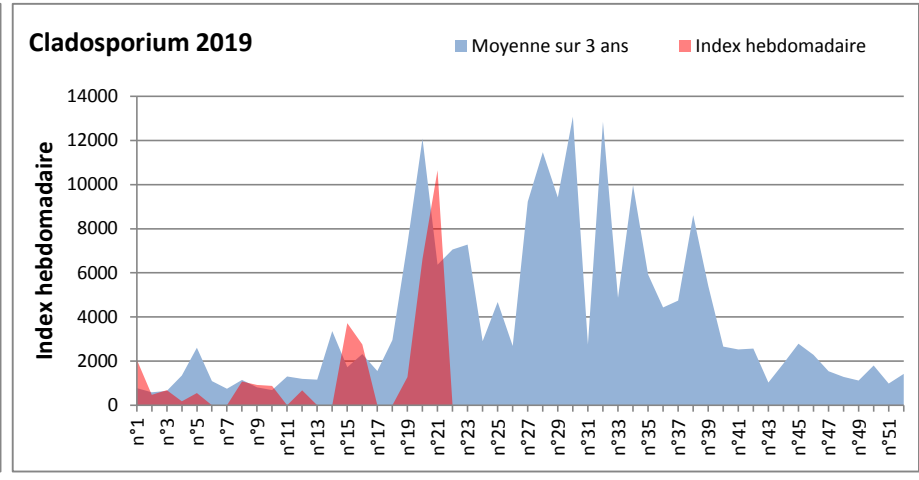

DONNEES ALTERNARIA - CLADOSPORIUM

AIX EN PROVENCE