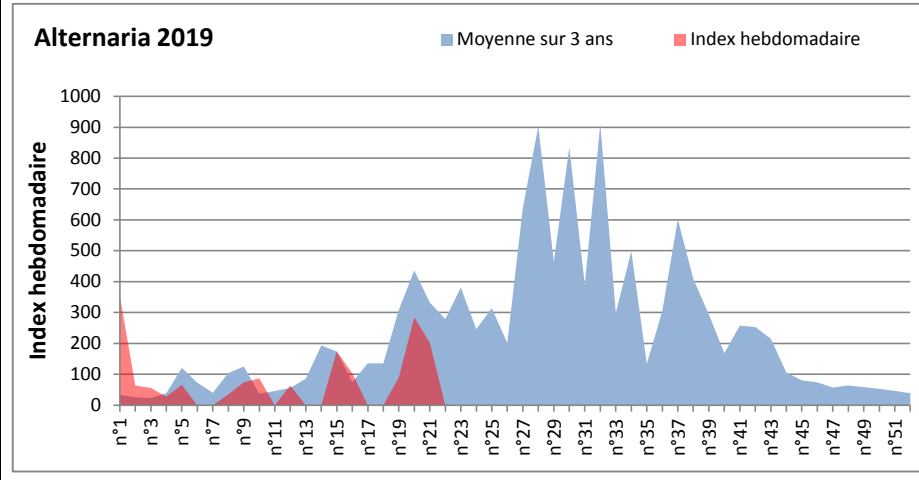

DONNEES ALTERNARIA - CLADOSPORIUM

AIX EN PROVENCE