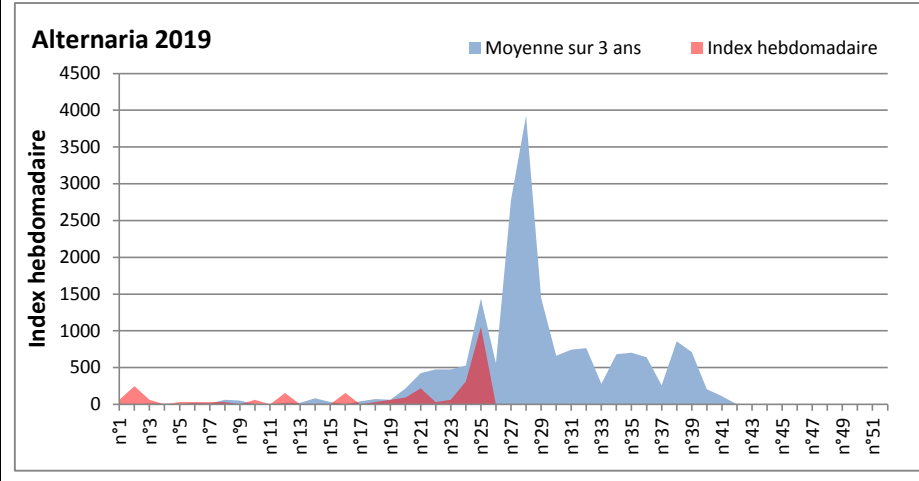

**DONNEES TOUTES MOISSURES**

	Spores	1ère position		2ème position		3ème position		4ème position		TOTAL
		Nom	Qté	Nom	Qté	Nom	Qté	Nom	Qté	
BORDEAUX	Sem en cours	Cladosporium	24924	Ascospores	2883	Basidiospores	2170	Alternaria	1054	35061
	Sem-1		6355		2139		1519		310	11749
	Sem-2		1426		3844		806		62	8277
DINAN	Sem en cours	Ascospores	61280	Cladosporium	22601	Didymella	2897	Basidiospores	2208	91881
	Sem-1		/		/		/		/	/
	Sem-2		/		/		/		/	/
LYON	Sem en cours	Ascospores	14347	Cladosporium	7913	Basidiospores	509	Tilletiopsis	488	23913
	Sem-1		22743		16714		792		1034	42373
	Sem-2		287		2087		123		287	3071
NICE	Sem en cours	Cladosporium	5547	Ascospores	4798	Ganoderma	449	Alternaria	264	11674
	Sem-1		3988		13598		206		245	18757
	Sem-2		5040		2573		165		164	9191
MELUN	Sem en cours	Cladosporium	35309	Basidiospores	7967	Ascospores	4092	Alternaria	3038	56730
	Sem-1		21018		6479		6820		1240	41478
	Sem-2		17174		4278		9579		713	41633
PARIS	Sem en cours	Cladosporium	38874	Ascospores	16802	Basidiospores	3007	Alternaria	2418	62465
	Sem-1		45322		6169		5053		992	61070
	Sem-2		14725		9920		1054		124	27559
SACLAY	Sem en cours	Cladosporium	74186	Ascospores	35184	Basidiospores	7045	Tilletiopsis	3825	131828
	Sem-1		77606		50134		6518		933	145221
	Sem-2		43295		129393		4171		9208	197671

**COMMENTAIRE :** Les Ascospores et les cladosporium se partagent la tête du classement selon les sites. Les basidiospores sont aussi bien présentes dans l'air.  
Les Alternaria qui sont très allergisantes commencent à apparaître dans le tableau des moisissures de la semaine.

**DONNEES ALTERNARIA - CLADOSPORIUM**

**AIX EN PROVENCE**

**ANDORRA**

**DONNEES ALTERNARIA - CLADOSPORIUM**

**BORDEAUX**

**DINAN**

**DONNEES ALTERNARIA - CLADOSPORIUM**

**DONNEES ALTERNARIA - CLADOSPORIUM**

**MELUN**

**MONTLUCON**

**DONNEES ALTERNARIA - CLADOSPORIUM**

**NANTES**

**NICE**

**DONNEES ALTERNARIA - CLADOSPORIUM**

**PARIS**

**SACLAY**