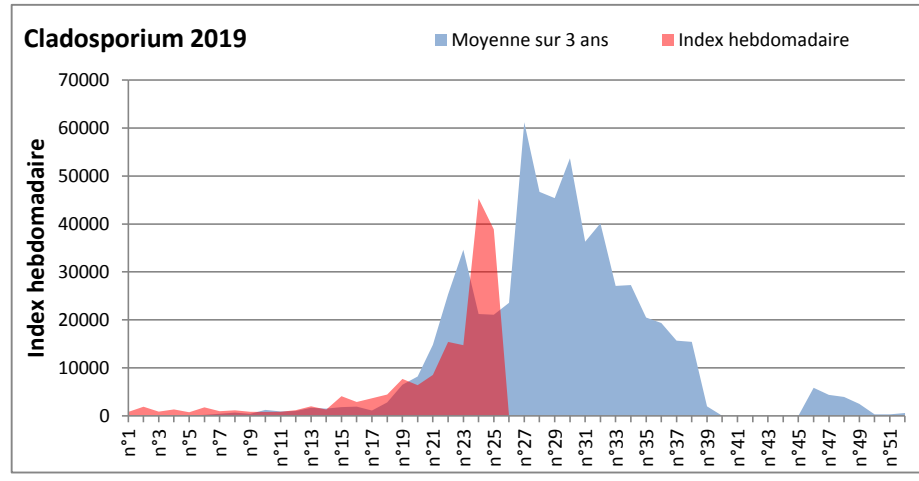

**COMMENTAIRE :** Les Ascospores et les cladosporium se partagent la tête du classement selon les sites. Les basidiospores sont aussi bien présentes dans l'air.  
Les Alternaria qui sont très allergisantes commencent à apparaître dans le tableau des moisissures de la semaine.

**DONNEES ALTERNARIA - CLADOSPORIUM**

**AIX EN PROVENCE**

**ANDORRA**

**DONNEES ALTERNARIA - CLADOSPORIUM**

**BORDEAUX**

**DINAN**

**DONNEES ALTERNARIA - CLADOSPORIUM**

**DONNEES ALTERNARIA - CLADOSPORIUM**

**MELUN**

**MONTLUCON**

**DONNEES ALTERNARIA - CLADOSPORIUM**

**NANTES**

**NICE**

**DONNEES ALTERNARIA - CLADOSPORIUM**

**PARIS**

**SACLAY**

**DONNEES ALTERNARIA - CLADOSPORIUM**

**STRASBOURG**

**TOULOUSE**