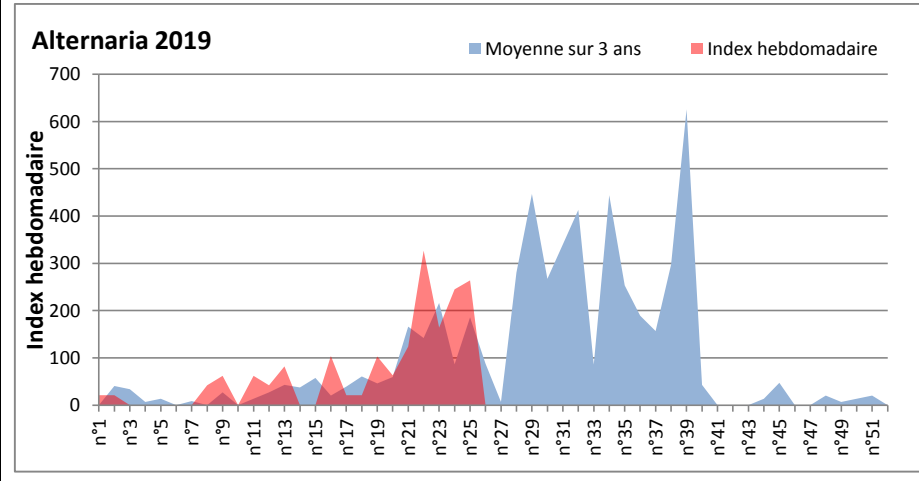

**COMMENTAIRE :** Les Ascospores et les cladosporium se partagent la tête du classement selon les sites. Les basidiospores sont aussi bien présentes dans l'air.  
Les Alternaria qui sont très allergisantes commencent à apparaître dans le tableau des moisissures de la semaine.

**DONNEES ALTERNARIA - CLADOSPORIUM**

**AIX EN PROVENCE**

**ANDORRA**

**DONNEES ALTERNARIA - CLADOSPORIUM**

**BORDEAUX**

**DINAN**

**DONNEES ALTERNARIA - CLADOSPORIUM**

**DONNEES ALTERNARIA - CLADOSPORIUM**

**MELUN**

**MONTLUCON**

**DONNEES ALTERNARIA - CLADOSPORIUM**

**NANTES**

**NICE**

**DONNEES ALTERNARIA - CLADOSPORIUM**

**PARIS**

**SACLAY**

**DONNEES ALTERNARIA - CLADOSPORIUM**

**STRASBOURG**

**TOULOUSE**