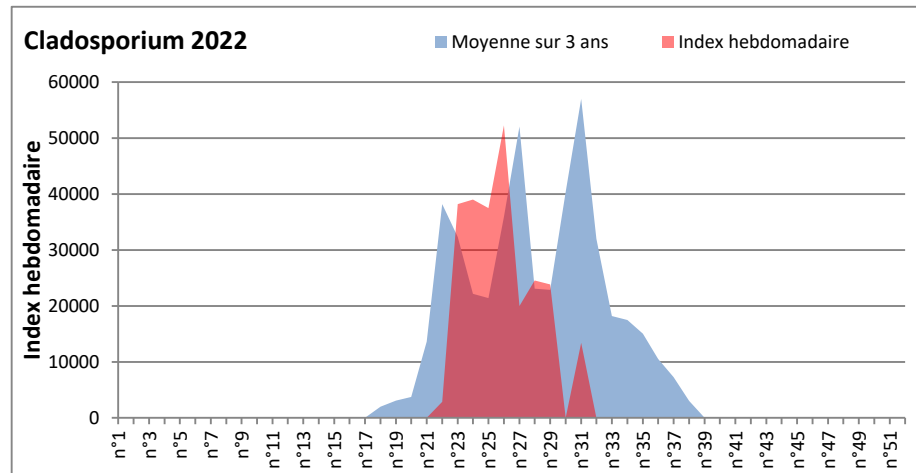

DONNEES ALTERNARIA - CLADOSPORIUM

BORDEAUX

DINAN