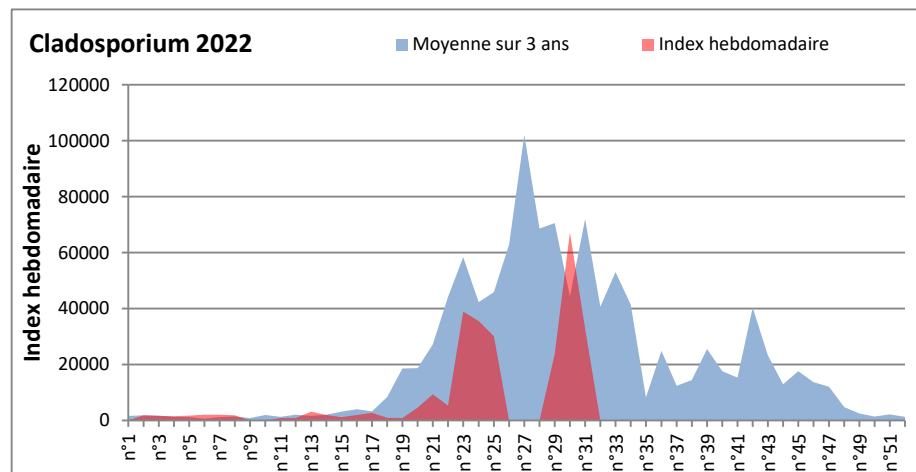

**DONNEES TOUTES MOISSURES**

	Spores	1ère position		2ème position		3ème position		4ème position		TOTAL
		Nom	Qté	Nom	Qté	Nom	Qté	Nom	Qté	
<b>BORDEAUX</b>	Sem en cours	Cladosporium	8520	Ascospores	7692	Ganoderma	550	Alternaria	226	17465
	Sem-1		7390		3113		943		748	13014
	Sem-2		/		/		/		/	/
<b>DINAN</b>	Sem en cours	Cladosporium	13416	Ascospores	2594	Alternaria	553	Ganoderma	488	18195
	Sem-1		/		/		/		/	/
	Sem-2		3081		23816		3501		618	35055
<b>LYON</b>	Sem en cours	Cladosporium	47703	Ascospores	10231	Alternaria	1879	Basidiospores	1314	63378
	Sem-1		/		/		/		/	/
	Sem-2		/		/		/		/	/
<b>NICE</b>	Sem en cours	Ascospores	18776	Cladosporium	13941	Alternaria	571	Basidiospores	145	34763
	Sem-1		/		/		/		/	/
	Sem-2		9836		10927		549		387	22948
<b>PARIS</b>	Sem en cours	Cladosporium	72416	Ascospores	8866	Alternaria	7130	Basidiospores	1426	94054
	Sem-1		108283		4836		3162		837	119164
	Sem-2		21948		2356		3813		403	30411
<b>SACLAY</b>	Sem en cours	Cladosporium	32792	Alternaria	5997	Ascospores	3855	Ganoderma	619	45000
	Sem-1		67168		2950		28094		2950	106663
	Sem-2		23753		5086		4928		5086	37743
<b>TOULOUSE</b>	Sem en cours	Cladosporium	5996	Ascospores	5866	Ganoderma	1524	Alternaria	716	16615
	Sem-1		6905		3793		1041		847	14162
	Sem-2		11147		3922		1265		5154	20474

**Attention aux spores d'alternaria qui sont très allergisantes et bien présents dans l'air en ce début août.**

DONNEES ALTERNARIA - CLADOSPORIUM

AIX EN PROVENCE

ANDORRA

DONNEES ALTERNARIA - CLADOSPORIUM

BORDEAUX

DINAN

DONNEES ALTERNARIA - CLADOSPORIUM

DONNEES ALTERNARIA - CLADOSPORIUM

MELUN

MONTLUCON

DONNEES ALTERNARIA - CLADOSPORIUM

NANTES

NICE

DONNEES ALTERNARIA - CLADOSPORIUM

PARIS

SACLAY

**DONNEES ALTERNARIA - CLADOSPORIUM**

**STRASBOURG**

**TOULOUSE**