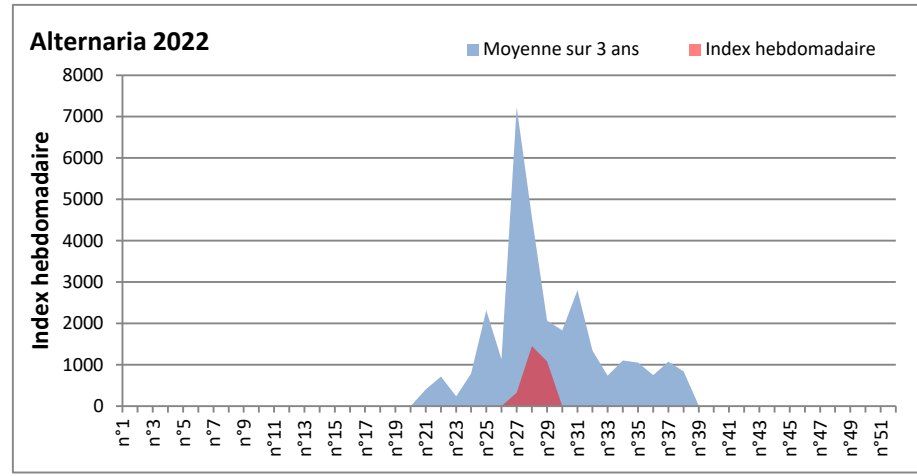

**DONNEES TOUTES MOISSURES**

	Spores	1ère position		2ème position		3ème position		4ème position		TOTAL
		Nom	Qté	Nom	Qté	Nom	Qté	Nom	Qté	
<b>BORDEAUX</b>	Sem en cours	Cladosporium	8520	Ascospores	7692	Ganoderma	550	Alternaria	226	17465
	Sem-1		7390		3113		943		748	13014
	Sem-2		/		/		/		/	/
<b>DINAN</b>	Sem en cours	Cladosporium	13416	Ascospores	2594	Alternaria	553	Ganoderma	488	18195
	Sem-1		/		/		/		/	/
	Sem-2		3081		23816		3501		618	35055
<b>LYON</b>	Sem en cours	Cladosporium	47703	Ascospores	10231	Alternaria	1879	Basidiospores	1314	63378
	Sem-1		/		/		/		/	/
	Sem-2		/		/		/		/	/
<b>NICE</b>	Sem en cours	Ascospores	18776	Cladosporium	13941	Alternaria	571	Basidiospores	145	34763
	Sem-1		/		/		/		/	/
	Sem-2		9836		10927		549		387	22948
<b>PARIS</b>	Sem en cours	Cladosporium	72416	Ascospores	8866	Alternaria	7130	Basidiospores	1426	94054
	Sem-1		108283		4836		3162		837	119164
	Sem-2		21948		2356		3813		403	30411
<b>SACLAY</b>	Sem en cours	Cladosporium	32792	Alternaria	5997	Ascospores	3855	Ganoderma	619	45000
	Sem-1		67168		2950		28094		2950	106663
	Sem-2		23753		5086		4928		5086	37743
<b>TOULOUSE</b>	Sem en cours	Cladosporium	5996	Ascospores	5866	Ganoderma	1524	Alternaria	716	16615
	Sem-1		6905		3793		1041		847	14162
	Sem-2		11147		3922		1265		5154	20474

**Attention aux spores d'alternaria qui sont très allergisantes et bien présents dans l'air en ce début août.**

DONNEES ALTERNARIA - CLADOSPORIUM

AIX EN PROVENCE

ANDORRA

DONNEES ALTERNARIA - CLADOSPORIUM

BORDEAUX

DINAN

DONNEES ALTERNARIA - CLADOSPORIUM

DONNEES ALTERNARIA - CLADOSPORIUM

MELUN

MONTLUCON

DONNEES ALTERNARIA - CLADOSPORIUM

NANTES

NICE

DONNEES ALTERNARIA - CLADOSPORIUM

PARIS

SACLAY

**DONNEES ALTERNARIA - CLADOSPORIUM**

**STRASBOURG**

**TOULOUSE**