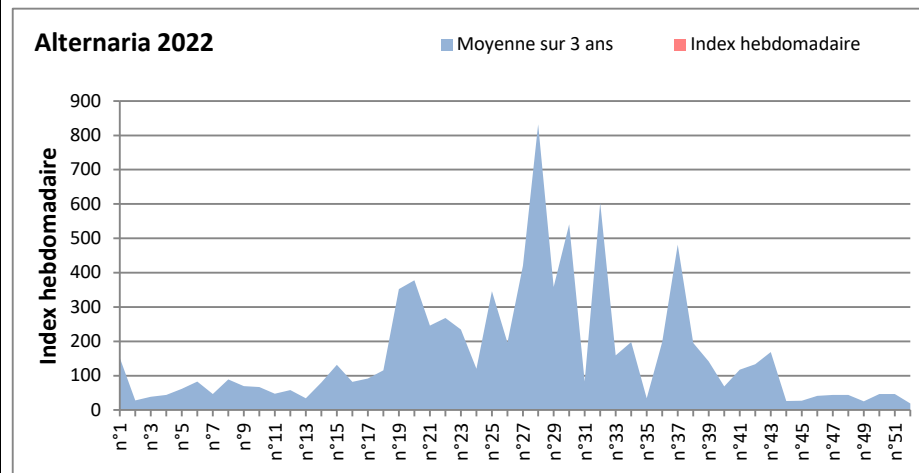

**DONNEES TOUTES MOISSURES**

	Spores	1ère position		2ème position		3ème position		4ème position		TOTAL
		Nom	Qté	Nom	Qté	Nom	Qté	Nom	Qté	
<b>BORDEAUX</b>	Sem en cours	Cladosporium	8520	Ascospores	7692	Ganoderma	550	Alternaria	226	17465
	Sem-1		7390		3113		943		748	13014
	Sem-2		/		/		/		/	/
<b>DINAN</b>	Sem en cours	Cladosporium	13416	Ascospores	2594	Alternaria	553	Ganoderma	488	18195
	Sem-1		/		/		/		/	/
	Sem-2		3081		23816		3501		618	35055
<b>LYON</b>	Sem en cours	Cladosporium	47703	Ascospores	10231	Alternaria	1879	Basidiospores	1314	63378
	Sem-1		/		/		/		/	/
	Sem-2		/		/		/		/	/
<b>NICE</b>	Sem en cours	Ascospores	18776	Cladosporium	13941	Alternaria	571	Basidiospores	145	34763
	Sem-1		/		/		/		/	/
	Sem-2		9836		10927		549		387	22948
<b>PARIS</b>	Sem en cours	Cladosporium	72416	Ascospores	8866	Alternaria	7130	Basidiospores	1426	94054
	Sem-1		108283		4836		3162		837	119164
	Sem-2		21948		2356		3813		403	30411
<b>SACLAY</b>	Sem en cours	Cladosporium	32792	Alternaria	5997	Ascospores	3855	Ganoderma	619	45000
	Sem-1		67168		2950		28094		2950	106663
	Sem-2		23753		5086		4928		5086	37743
<b>TOULOUSE</b>	Sem en cours	Cladosporium	5996	Ascospores	5866	Ganoderma	1524	Alternaria	716	16615
	Sem-1		6905		3793		1041		847	14162
	Sem-2		11147		3922		1265		5154	20474

**COMMENTAIRE :** Les cladosporium et ascospores restent en tête du classement des spores de moisissures.

**Attention aux journées plus humides et orageuses qui favoriseront l'émission des spores de moisissures.**

**Attention aux spores d'alternaria qui sont très allergisantes et bien présents dans l'air en ce début août.**

DONNEES ALTERNARIA - CLADOSPORIUM

AIX EN PROVENCE

ANDORRA

DONNEES ALTERNARIA - CLADOSPORIUM

BORDEAUX