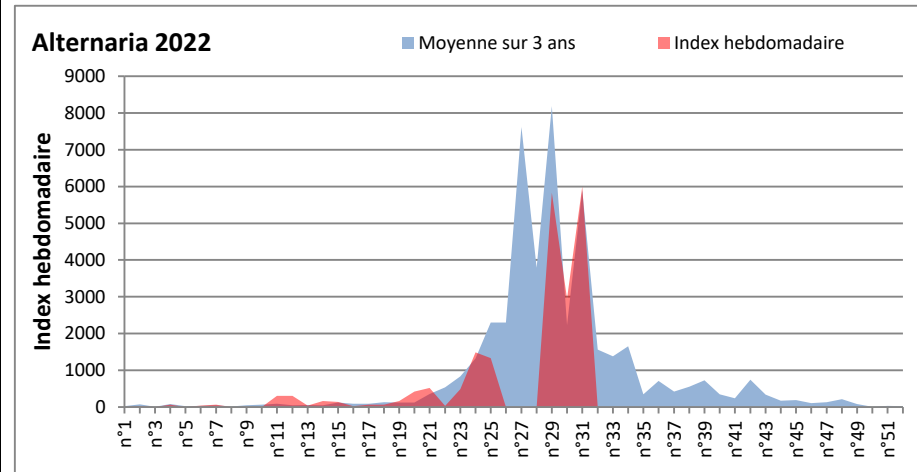

**COMMENTAIRE :** Les cladosporium et ascospores restent en tête du classement des spores de moisissures.

**Attention aux journées plus humides et orageuses qui favoriseront l'émission des spores de moisissures.**

**Attention aux spores d'alternaria qui sont très allergisantes et bien présents dans l'air en ce début août.**

DONNEES ALTERNARIA - CLADOSPORIUM

AIX EN PROVENCE

ANDORRA

DONNEES ALTERNARIA - CLADOSPORIUM

BORDEAUX

DINAN

DONNEES ALTERNARIA - CLADOSPORIUM

DONNEES ALTERNARIA - CLADOSPORIUM

MELUN

MONTLUCON

DONNEES ALTERNARIA - CLADOSPORIUM

NANTES

NICE

DONNEES ALTERNARIA - CLADOSPORIUM

PARIS

SACLAY

**DONNEES ALTERNARIA - CLADOSPORIUM**

**STRASBOURG**

**TOULOUSE**