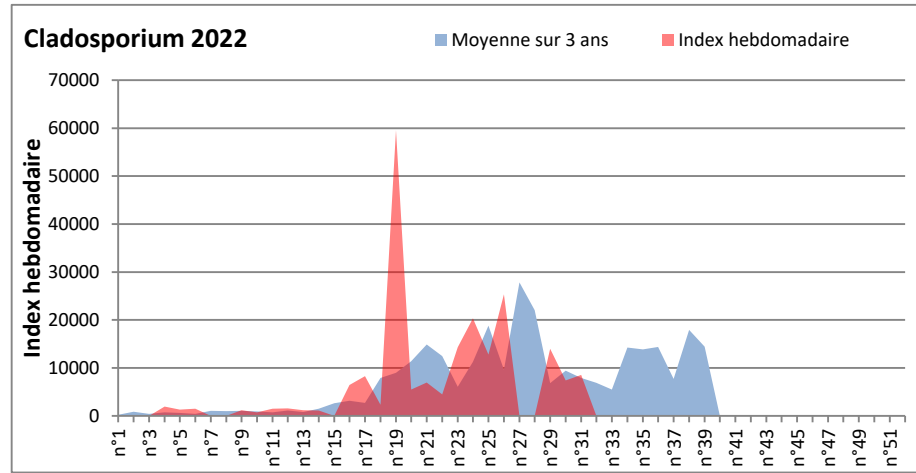

**DONNEES TOUTES MOISSURES**

	Spores	1ère position		2ème position		3ème position		4ème position		TOTAL
		Nom	Qté	Nom	Qté	Nom	Qté	Nom	Qté	
<b>BORDEAUX</b>	Sem en cours	Cladosporium	8520	Ascospores	7692	Ganoderma	550	Alternaria	226	17465
	Sem-1		7390		3113		943		748	13014
	Sem-2		/		/		/		/	/
<b>DINAN</b>	Sem en cours	Cladosporium	13416	Ascospores	2594	Alternaria	553	Ganoderma	488	18195
	Sem-1		/		/		/		/	/
	Sem-2		3081		23816		3501		618	35055
<b>LYON</b>	Sem en cours	Cladosporium	47703	Ascospores	10231	Alternaria	1879	Basidiospores	1314	63378
	Sem-1		/		/		/		/	/
	Sem-2		/		/		/		/	/
<b>NICE</b>	Sem en cours	Ascospores	18776	Cladosporium	13941	Alternaria	571	Basidiospores	145	34763
	Sem-1		/		/		/		/	/
	Sem-2		9836		10927		549		387	22948
<b>PARIS</b>	Sem en cours	Cladosporium	72416	Ascospores	8866	Alternaria	7130	Basidiospores	1426	94054
	Sem-1		108283		4836		3162		837	119164
	Sem-2		21948		2356		3813		403	30411
<b>SACLAY</b>	Sem en cours	Cladosporium	32792	Alternaria	5997	Ascospores	3855	Ganoderma	619	45000
	Sem-1		67168		2950		28094		2950	106663
	Sem-2		23753		5086		4928		5086	37743
<b>TOULOUSE</b>	Sem en cours	Cladosporium	5996	Ascospores	5866	Ganoderma	1524	Alternaria	716	16615
	Sem-1		6905		3793		1041		847	14162
	Sem-2		11147		3922		1265		5154	20474

**COMMENTAIRE :** Les cladosporium et ascospores restent en tête du classement des spores de moisissures.

**Attention aux journées plus humides et orageuses qui favoriseront l'émission des spores de moisissures.**

**Attention aux spores d'alternaria qui sont très allergisantes et bien présents dans l'air en ce début août.**

DONNEES ALTERNARIA - CLADOSPORIUM

AIX EN PROVENCE

ANDORRA

DONNEES ALTERNARIA - CLADOSPORIUM

BORDEAUX