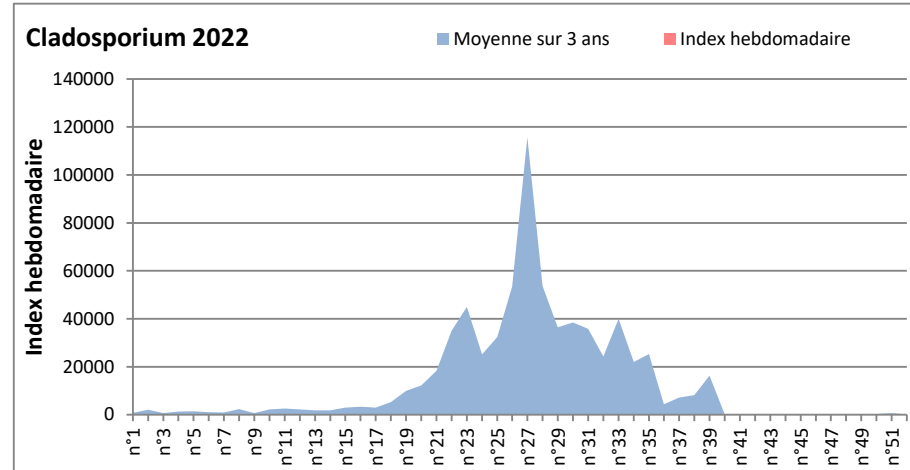

**DONNEES TOUTES MOISSURES**

	Spores	1ère position		2ème position		3ème position		4ème position		TOTAL
		Nom	Qté	Nom	Qté	Nom	Qté	Nom	Qté	
<b>BORDEAUX</b>	Sem en cours	Cladosporium	8520	Ascospores	7692	Ganoderma	550	Alternaria	226	17465
	Sem-1		7390		3113		943		748	13014
	Sem-2		/		/		/		/	/
<b>DINAN</b>	Sem en cours	Cladosporium	13416	Ascospores	2594	Alternaria	553	Ganoderma	488	18195
	Sem-1		/		/		/		/	/
	Sem-2		3081		23816		3501		618	35055
<b>LYON</b>	Sem en cours	Cladosporium	47703	Ascospores	10231	Alternaria	1879	Basidiospores	1314	63378
	Sem-1		/		/		/		/	/
	Sem-2		/		/		/		/	/
<b>NICE</b>	Sem en cours	Ascospores	18776	Cladosporium	13941	Alternaria	571	Basidiospores	145	34763
	Sem-1		/		/		/		/	/
	Sem-2		9836		10927		549		387	22948
<b>PARIS</b>	Sem en cours	Cladosporium	72416	Ascospores	8866	Alternaria	7130	Basidiospores	1426	94054
	Sem-1		108283		4836		3162		837	119164
	Sem-2		21948		2356		3813		403	30411
<b>SACLAY</b>	Sem en cours	Cladosporium	32792	Alternaria	5997	Ascospores	3855	Ganoderma	619	45000
	Sem-1		67168		2950		28094		2950	106663
	Sem-2		23753		5086		4928		5086	37743
<b>TOULOUSE</b>	Sem en cours	Cladosporium	5996	Ascospores	5866	Ganoderma	1524	Alternaria	716	16615
	Sem-1		6905		3793		1041		847	14162
	Sem-2		11147		3922		1265		5154	20474

**Attention aux spores d'alternaria qui sont très allergisantes et bien présents dans l'air en ce début août.**

DONNEES ALTERNARIA - CLADOSPORIUM

AIX EN PROVENCE

ANDORRA

DONNEES ALTERNARIA - CLADOSPORIUM

BORDEAUX

DINAN

DONNEES ALTERNARIA - CLADOSPORIUM

DONNEES ALTERNARIA - CLADOSPORIUM

MELUN

MONTLUCON

DONNEES ALTERNARIA - CLADOSPORIUM

NANTES

NICE

DONNEES ALTERNARIA - CLADOSPORIUM

PARIS

SACLAY

**DONNEES ALTERNARIA - CLADOSPORIUM**

**STRASBOURG**

**TOULOUSE**