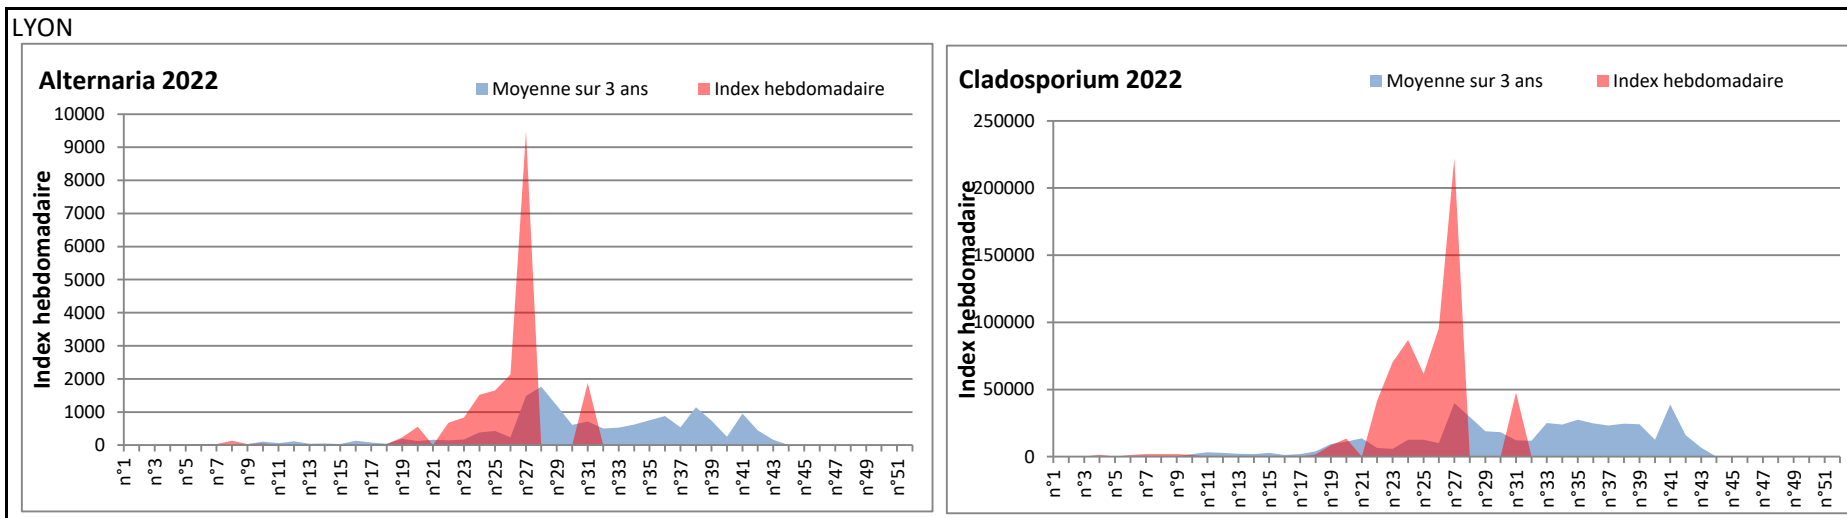

**DONNEES TOUTES MOISSURES**

	Spores	1ère position		2ème position		3ème position		4ème position		TOTAL
		Nom	Qté	Nom	Qté	Nom	Qté	Nom	Qté	
<b>BORDEAUX</b>	Sem en cours	Cladosporium	8520	Ascospores	7692	Ganoderma	550	Alternaria	226	17465
	Sem-1		7390		3113		943		748	13014
	Sem-2		/		/		/		/	/
<b>DINAN</b>	Sem en cours	Cladosporium	13416	Ascospores	2594	Alternaria	553	Ganoderma	488	18195
	Sem-1		/		/		/		/	/
	Sem-2		3081		23816		3501		618	35055
<b>LYON</b>	Sem en cours	Cladosporium	47703	Ascospores	10231	Alternaria	1879	Basidiospores	1314	63378
	Sem-1		/		/		/		/	/
	Sem-2		/		/		/		/	/
<b>NICE</b>	Sem en cours	Ascospores	18776	Cladosporium	13941	Alternaria	571	Basidiospores	145	34763
	Sem-1		/		/		/		/	/
	Sem-2		9836		10927		549		387	22948
<b>PARIS</b>	Sem en cours	Cladosporium	72416	Ascospores	8866	Alternaria	7130	Basidiospores	1426	94054
	Sem-1		108283		4836		3162		837	119164
	Sem-2		21948		2356		3813		403	30411
<b>SACLAY</b>	Sem en cours	Cladosporium	32792	Alternaria	5997	Ascospores	3855	Ganoderma	619	45000
	Sem-1		67168		2950		28094		2950	106663
	Sem-2		23753		5086		4928		5086	37743
<b>TOULOUSE</b>	Sem en cours	Cladosporium	5996	Ascospores	5866	Ganoderma	1524	Alternaria	716	16615
	Sem-1		6905		3793		1041		847	14162
	Sem-2		11147		3922		1265		5154	20474

**COMMENTAIRE :** Les cladosporium et ascospores restent en tête du classement des spores de moisissures.

**Attention aux journées plus humides et orageuses qui favoriseront l'émission des spores de moisissures.**

**Attention aux spores d'alternaria qui sont très allergisantes et bien présents dans l'air en ce début août.**

DONNEES ALTERNARIA - CLADOSPORIUM

AIX EN PROVENCE

ANDORRA

DONNEES ALTERNARIA - CLADOSPORIUM

BORDEAUX

DINAN

DONNEES ALTERNARIA - CLADOSPORIUM

DONNEES ALTERNARIA - CLADOSPORIUM

MELUN

MONTLUCON

DONNEES ALTERNARIA - CLADOSPORIUM

NANTES

NICE