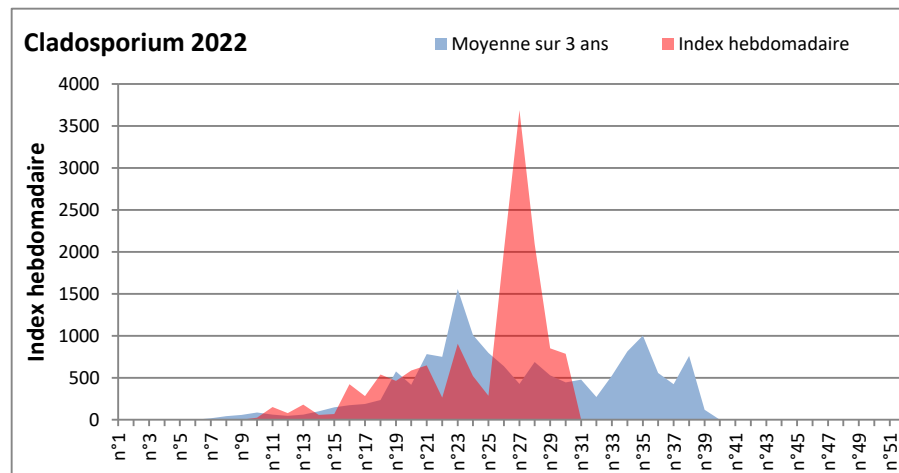

**DONNEES TOUTES MOISSURES**

	Spores	1ère position		2ème position		3ème position		4ème position		TOTAL
		Nom	Qté	Nom	Qté	Nom	Qté	Nom	Qté	
<b>BORDEAUX</b>	Sem en cours	Cladosporium	8520	Ascospores	7692	Ganoderma	550	Alternaria	226	17465
	Sem-1		7390		3113		943		748	13014
	Sem-2		/		/		/		/	/
<b>DINAN</b>	Sem en cours	Cladosporium	13416	Ascospores	2594	Alternaria	553	Ganoderma	488	18195
	Sem-1		/		/		/		/	/
	Sem-2		3081		23816		3501		618	35055
<b>LYON</b>	Sem en cours	Cladosporium	47703	Ascospores	10231	Alternaria	1879	Basidiospores	1314	63378
	Sem-1		/		/		/		/	/
	Sem-2		/		/		/		/	/
<b>NICE</b>	Sem en cours	Ascospores	18776	Cladosporium	13941	Alternaria	571	Basidiospores	145	34763
	Sem-1		/		/		/		/	/
	Sem-2		9836		10927		549		387	22948
<b>PARIS</b>	Sem en cours	Cladosporium	72416	Ascospores	8866	Alternaria	7130	Basidiospores	1426	94054
	Sem-1		108283		4836		3162		837	119164
	Sem-2		21948		2356		3813		403	30411
<b>SACLAY</b>	Sem en cours	Cladosporium	32792	Alternaria	5997	Ascospores	3855	Ganoderma	619	45000
	Sem-1		67168		2950		28094		2950	106663
	Sem-2		23753		5086		4928		5086	37743
<b>TOULOUSE</b>	Sem en cours	Cladosporium	5996	Ascospores	5866	Ganoderma	1524	Alternaria	716	16615
	Sem-1		6905		3793		1041		847	14162
	Sem-2		11147		3922		1265		5154	20474

**COMMENTAIRE :** Les cladosporium et ascospores restent en tête du classement des spores de moisissures.

**Attention aux journées plus humides et orageuses qui favoriseront l'émission des spores de moisissures.**

**Attention aux spores d'alternaria qui sont très allergisantes et bien présents dans l'air en ce début août.**

DONNEES ALTERNARIA - CLADOSPORIUM

AIX EN PROVENCE

ANDORRA

DONNEES ALTERNARIA - CLADOSPORIUM

BORDEAUX