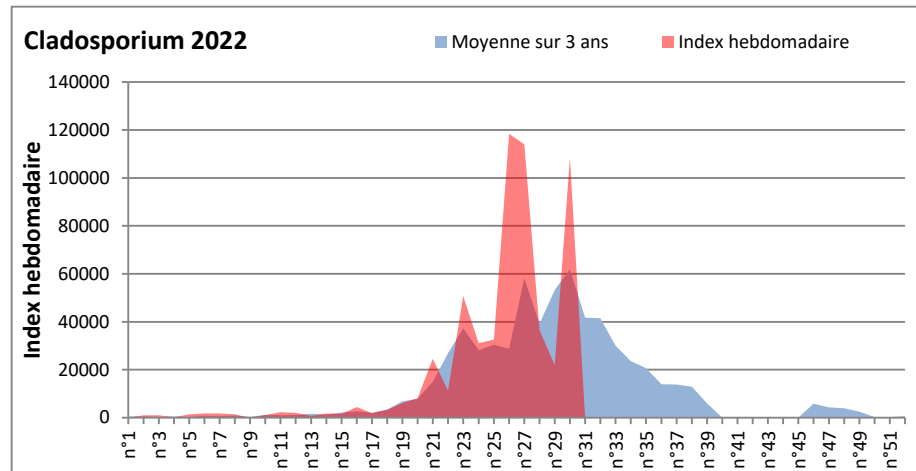

**DONNEES TOUTES MOISSURES**

	Spores	1ère position		2ème position		3ème position		4ème position		TOTAL
		Nom	Qté	Nom	Qté	Nom	Qté	Nom	Qté	
<b>BORDEAUX</b>	Sem en cours	Cladosporium	8520	Ascospores	7692	Ganoderma	550	Alternaria	226	17465
	Sem-1		7390		3113		943		748	13014
	Sem-2		/		/		/		/	/
<b>DINAN</b>	Sem en cours	Cladosporium	13416	Ascospores	2594	Alternaria	553	Ganoderma	488	18195
	Sem-1		/		/		/		/	/
	Sem-2		3081		23816		3501		618	35055
<b>LYON</b>	Sem en cours	Cladosporium	47703	Ascospores	10231	Alternaria	1879	Basidiospores	1314	63378
	Sem-1		/		/		/		/	/
	Sem-2		/		/		/		/	/
<b>NICE</b>	Sem en cours	Ascospores	18776	Cladosporium	13941	Alternaria	571	Basidiospores	145	34763
	Sem-1		/		/		/		/	/
	Sem-2		9836		10927		549		387	22948
<b>PARIS</b>	Sem en cours	Cladosporium	72416	Ascospores	8866	Alternaria	7130	Basidiospores	1426	94054
	Sem-1		108283		4836		3162		837	119164
	Sem-2		21948		2356		3813		403	30411
<b>SACLAY</b>	Sem en cours	Cladosporium	32792	Alternaria	5997	Ascospores	3855	Ganoderma	619	45000
	Sem-1		67168		2950		28094		2950	106663
	Sem-2		23753		5086		4928		5086	37743
<b>TOULOUSE</b>	Sem en cours	Cladosporium	5996	Ascospores	5866	Ganoderma	1524	Alternaria	716	16615
	Sem-1		6905		3793		1041		847	14162
	Sem-2		11147		3922		1265		5154	20474

**Attention aux spores d'alternaria qui sont très allergisantes et bien présents dans l'air en ce début août.**

DONNEES ALTERNARIA - CLADOSPORIUM

AIX EN PROVENCE

ANDORRA

DONNEES ALTERNARIA - CLADOSPORIUM

BORDEAUX

DINAN

DONNEES ALTERNARIA - CLADOSPORIUM

DONNEES ALTERNARIA - CLADOSPORIUM

MELUN

MONTLUCON

DONNEES ALTERNARIA - CLADOSPORIUM

NANTES

NICE

DONNEES ALTERNARIA - CLADOSPORIUM

PARIS

SACLAY

**DONNEES ALTERNARIA - CLADOSPORIUM**

**STRASBOURG**

**TOULOUSE**