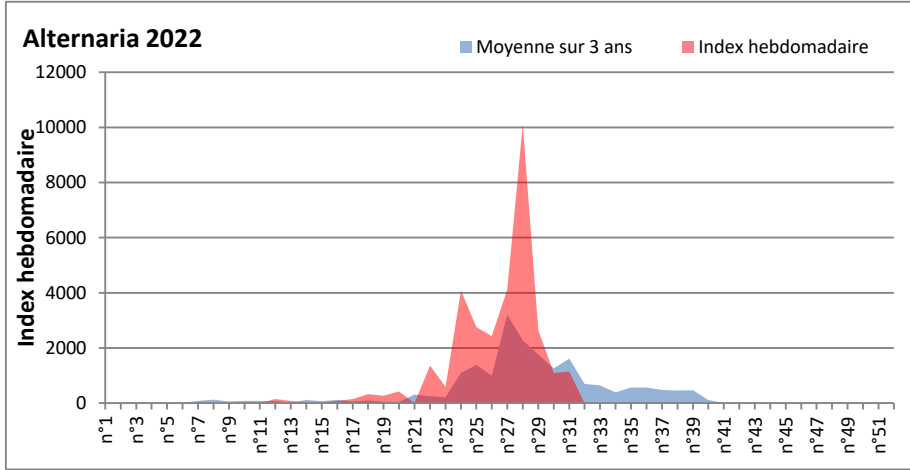

**DONNEES TOUTES MOISSURES**

	Spores	1ère position		2ème position		3ème position		4ème position		TOTAL
		Nom	Qté	Nom	Qté	Nom	Qté	Nom	Qté	
<b>BORDEAUX</b>	Sem en cours	Cladosporium	8520	Ascospores	7692	Ganoderma	550	Alternaria	226	17465
	Sem-1		7390		3113		943		748	13014
	Sem-2		/		/		/		/	/
<b>DINAN</b>	Sem en cours	Cladosporium	13416	Ascospores	2594	Alternaria	553	Ganoderma	488	18195
	Sem-1		/		/		/		/	/
	Sem-2		3081		23816		3501		618	35055
<b>LYON</b>	Sem en cours	Cladosporium	47703	Ascospores	10231	Alternaria	1879	Basidiospores	1314	63378
	Sem-1		/		/		/		/	/
	Sem-2		/		/		/		/	/
<b>NICE</b>	Sem en cours	Ascospores	18776	Cladosporium	13941	Alternaria	571	Basidiospores	145	34763
	Sem-1		/		/		/		/	/
	Sem-2		9836		10927		549		387	22948
<b>PARIS</b>	Sem en cours	Cladosporium	72416	Ascospores	8866	Alternaria	7130	Basidiospores	1426	94054
	Sem-1		108283		4836		3162		837	119164
	Sem-2		21948		2356		3813		403	30411
<b>SACLAY</b>	Sem en cours	Cladosporium	32792	Alternaria	5997	Ascospores	3855	Ganoderma	619	45000
	Sem-1		67168		2950		28094		2950	106663
	Sem-2		23753		5086		4928		5086	37743
<b>TOULOUSE</b>	Sem en cours	Cladosporium	5996	Ascospores	5866	Ganoderma	1524	Alternaria	716	16615
	Sem-1		6905		3793		1041		847	14162
	Sem-2		11147		3922		1265		5154	20474

**Attention aux spores d'alternaria qui sont très allergisantes et bien présents dans l'air en ce début août.**

DONNEES ALTERNARIA - CLADOSPORIUM

AIX EN PROVENCE

ANDORRA

DONNEES ALTERNARIA - CLADOSPORIUM

BORDEAUX

DINAN

DONNEES ALTERNARIA - CLADOSPORIUM

DONNEES ALTERNARIA - CLADOSPORIUM

MELUN

MONTLUCON

DONNEES ALTERNARIA - CLADOSPORIUM

NANTES

NICE

DONNEES ALTERNARIA - CLADOSPORIUM

PARIS

SACLAY

**DONNEES ALTERNARIA - CLADOSPORIUM**

**STRASBOURG**

**TOULOUSE**