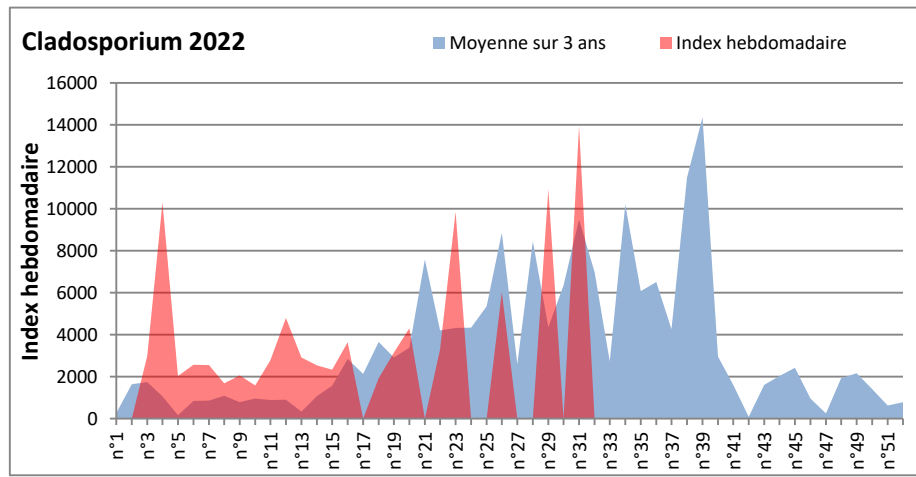

**DONNEES TOUTES MOISSURES**

	Spores	1ère position		2ème position		3ème position		4ème position		TOTAL
		Nom	Qté	Nom	Qté	Nom	Qté	Nom	Qté	
<b>BORDEAUX</b>	Sem en cours	Cladosporium	8520	Ascospores	7692	Ganoderma	550	Alternaria	226	17465
	Sem-1		7390		3113		943		748	13014
	Sem-2		/		/		/		/	/
<b>DINAN</b>	Sem en cours	Cladosporium	13416	Ascospores	2594	Alternaria	553	Ganoderma	488	18195
	Sem-1		/		/		/		/	/
	Sem-2		3081		23816		3501		618	35055
<b>LYON</b>	Sem en cours	Cladosporium	47703	Ascospores	10231	Alternaria	1879	Basidiospores	1314	63378
	Sem-1		/		/		/		/	/
	Sem-2		/		/		/		/	/
<b>NICE</b>	Sem en cours	Ascospores	18776	Cladosporium	13941	Alternaria	571	Basidiospores	145	34763
	Sem-1		/		/		/		/	/
	Sem-2		9836		10927		549		387	22948
<b>PARIS</b>	Sem en cours	Cladosporium	72416	Ascospores	8866	Alternaria	7130	Basidiospores	1426	94054
	Sem-1		108283		4836		3162		837	119164
	Sem-2		21948		2356		3813		403	30411
<b>SACLAY</b>	Sem en cours	Cladosporium	32792	Alternaria	5997	Ascospores	3855	Ganoderma	619	45000
	Sem-1		67168		2950		28094		2950	106663
	Sem-2		23753		5086		4928		5086	37743
<b>TOULOUSE</b>	Sem en cours	Cladosporium	5996	Ascospores	5866	Ganoderma	1524	Alternaria	716	16615
	Sem-1		6905		3793		1041		847	14162
	Sem-2		11147		3922		1265		5154	20474

**Attention aux spores d'alternaria qui sont très allergisantes et bien présents dans l'air en ce début août.**

DONNEES ALTERNARIA - CLADOSPORIUM

AIX EN PROVENCE

ANDORRA

DONNEES ALTERNARIA - CLADOSPORIUM

BORDEAUX

DINAN

DONNEES ALTERNARIA - CLADOSPORIUM

DONNEES ALTERNARIA - CLADOSPORIUM

MELUN

MONTLUCON

DONNEES ALTERNARIA - CLADOSPORIUM

NANTES

NICE

DONNEES ALTERNARIA - CLADOSPORIUM

PARIS

SACLAY

**DONNEES ALTERNARIA - CLADOSPORIUM**

**STRASBOURG**

**TOULOUSE**