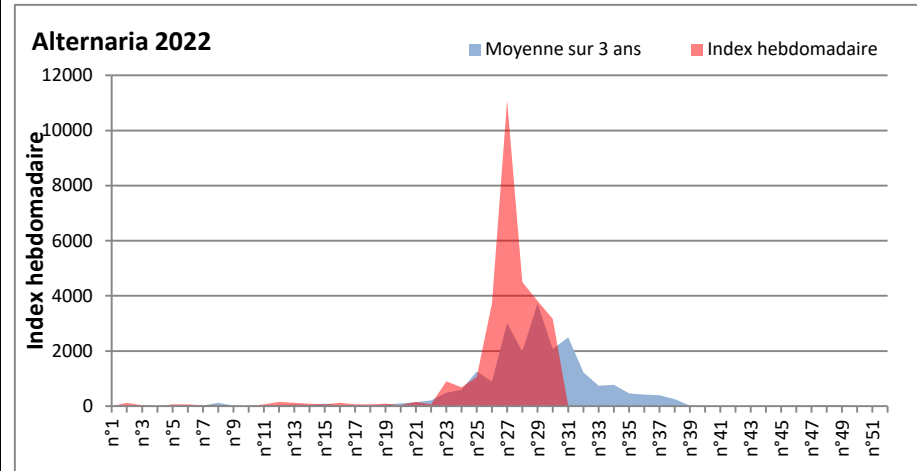

**DONNEES TOUTES MOISSURES**

	Spores	1ère position		2ème position		3ème position		4ème position		TOTAL
		Nom	Qté	Nom	Qté	Nom	Qté	Nom	Qté	
<b>BORDEAUX</b>	Sem en cours	Cladosporium	8520	Ascospores	7692	Ganoderma	550	Alternaria	226	17465
	Sem-1		7390		3113		943		748	13014
	Sem-2		/		/		/		/	/
<b>DINAN</b>	Sem en cours	Cladosporium	13416	Ascospores	2594	Alternaria	553	Ganoderma	488	18195
	Sem-1		/		/		/		/	/
	Sem-2		3081		23816		3501		618	35055
<b>LYON</b>	Sem en cours	Cladosporium	47703	Ascospores	10231	Alternaria	1879	Basidiospores	1314	63378
	Sem-1		/		/		/		/	/
	Sem-2		/		/		/		/	/
<b>NICE</b>	Sem en cours	Ascospores	18776	Cladosporium	13941	Alternaria	571	Basidiospores	145	34763
	Sem-1		/		/		/		/	/
	Sem-2		9836		10927		549		387	22948
<b>PARIS</b>	Sem en cours	Cladosporium	72416	Ascospores	8866	Alternaria	7130	Basidiospores	1426	94054
	Sem-1		108283		4836		3162		837	119164
	Sem-2		21948		2356		3813		403	30411
<b>SACLAY</b>	Sem en cours	Cladosporium	32792	Alternaria	5997	Ascospores	3855	Ganoderma	619	45000
	Sem-1		67168		2950		28094		2950	106663
	Sem-2		23753		5086		4928		5086	37743
<b>TOULOUSE</b>	Sem en cours	Cladosporium	5996	Ascospores	5866	Ganoderma	1524	Alternaria	716	16615
	Sem-1		6905		3793		1041		847	14162
	Sem-2		11147		3922		1265		5154	20474

**Attention aux spores d'alternaria qui sont très allergisantes et bien présents dans l'air en ce début août.**

DONNEES ALTERNARIA - CLADOSPORIUM

AIX EN PROVENCE

ANDORRA

DONNEES ALTERNARIA - CLADOSPORIUM

BORDEAUX

DINAN

DONNEES ALTERNARIA - CLADOSPORIUM

DONNEES ALTERNARIA - CLADOSPORIUM

MELUN

MONTLUCON

DONNEES ALTERNARIA - CLADOSPORIUM

NANTES

NICE

DONNEES ALTERNARIA - CLADOSPORIUM

PARIS

SACLAY

**DONNEES ALTERNARIA - CLADOSPORIUM**

**STRASBOURG**

**TOULOUSE**