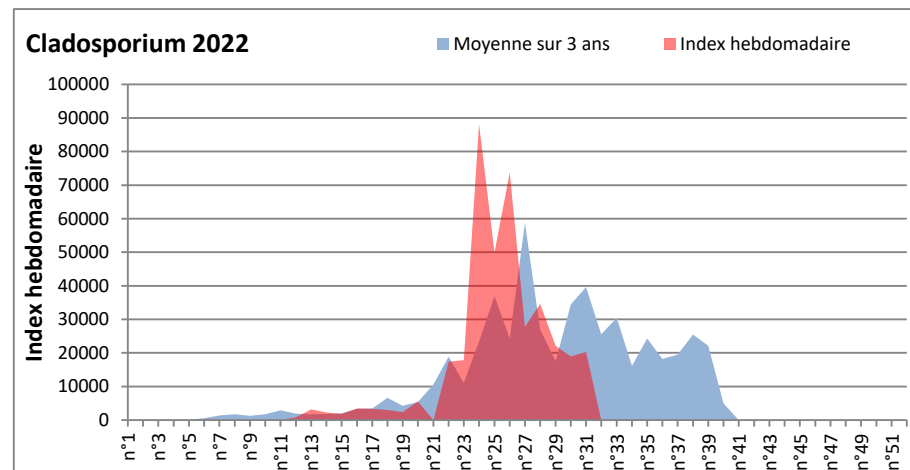

**Attention aux spores d'alternaria qui sont très allergisantes et bien présents dans l'air en ce début août.**

DONNEES ALTERNARIA - CLADOSPORIUM

AIX EN PROVENCE

ANDORRA

DONNEES ALTERNARIA - CLADOSPORIUM

BORDEAUX

DINAN

DONNEES ALTERNARIA - CLADOSPORIUM

DONNEES ALTERNARIA - CLADOSPORIUM

MELUN

MONTLUCON

DONNEES ALTERNARIA - CLADOSPORIUM

NANTES

NICE

DONNEES ALTERNARIA - CLADOSPORIUM

PARIS

SACLAY

**DONNEES ALTERNARIA - CLADOSPORIUM**

**STRASBOURG**

**TOULOUSE**