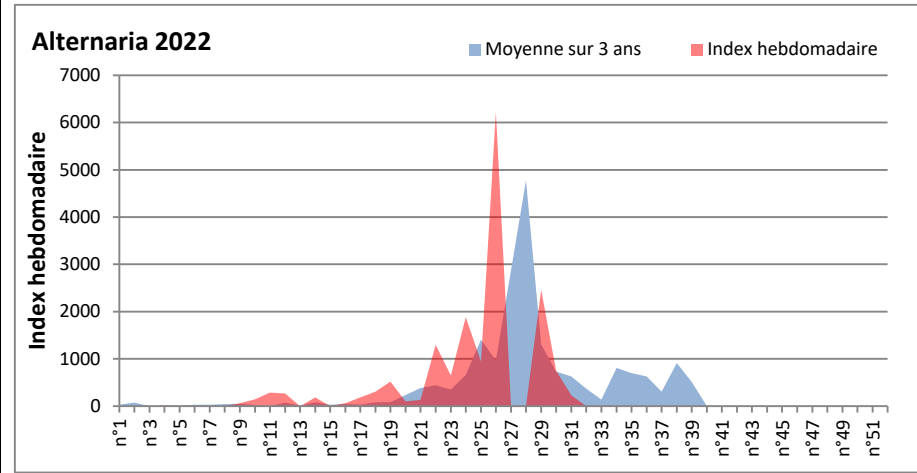

**DONNEES TOUTES MOISSURES**

	Spores	1ère position		2ème position		3ème position		4ème position		TOTAL
		Nom	Qté	Nom	Qté	Nom	Qté	Nom	Qté	
<b>BORDEAUX</b>	Sem en cours	Cladosporium	8520	Ascospores	7692	Ganoderma	550	Alternaria	226	17465
	Sem-1		7390		3113		943		748	13014
	Sem-2		/		/		/		/	/
<b>DINAN</b>	Sem en cours	Cladosporium	13416	Ascospores	2594	Alternaria	553	Ganoderma	488	18195
	Sem-1		/		/		/		/	/
	Sem-2		3081		23816		3501		618	35055
<b>LYON</b>	Sem en cours	Cladosporium	47703	Ascospores	10231	Alternaria	1879	Basidiospores	1314	63378
	Sem-1		/		/		/		/	/
	Sem-2		/		/		/		/	/
<b>NICE</b>	Sem en cours	Ascospores	18776	Cladosporium	13941	Alternaria	571	Basidiospores	145	34763
	Sem-1		/		/		/		/	/
	Sem-2		9836		10927		549		387	22948
<b>PARIS</b>	Sem en cours	Cladosporium	72416	Ascospores	8866	Alternaria	7130	Basidiospores	1426	94054
	Sem-1		108283		4836		3162		837	119164
	Sem-2		21948		2356		3813		403	30411
<b>SACLAY</b>	Sem en cours	Cladosporium	32792	Alternaria	5997	Ascospores	3855	Ganoderma	619	45000
	Sem-1		67168		2950		28094		2950	106663
	Sem-2		23753		5086		4928		5086	37743
<b>TOULOUSE</b>	Sem en cours	Cladosporium	5996	Ascospores	5866	Ganoderma	1524	Alternaria	716	16615
	Sem-1		6905		3793		1041		847	14162
	Sem-2		11147		3922		1265		5154	20474

**COMMENTAIRE :** Les cladosporium et ascospores restent en tête du classement des spores de moisissures.

**Attention aux journées plus humides et orageuses qui favoriseront l'émission des spores de moisissures.**

**Attention aux spores d'alternaria qui sont très allergisantes et bien présents dans l'air en ce début août.**

DONNEES ALTERNARIA - CLADOSPORIUM

AIX EN PROVENCE

ANDORRA

DONNEES ALTERNARIA - CLADOSPORIUM

BORDEAUX