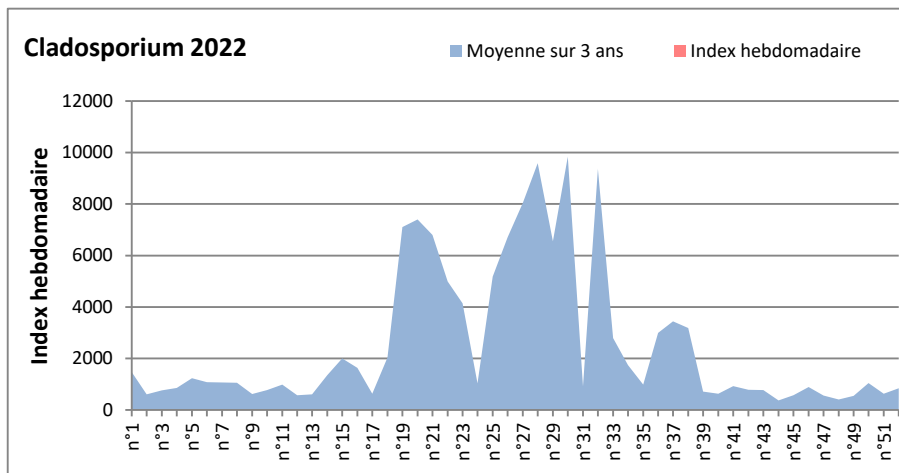

**DONNEES TOUTES MOISSURES**

	Spores	1ère position		2ème position		3ème position		4ème position		TOTAL
		Nom	Qté	Nom	Qté	Nom	Qté	Nom	Qté	
<b>BORDEAUX</b>	Sem en cours	Cladosporium	8520	Ascospores	7692	Ganoderma	550	Alternaria	226	17465
	Sem-1		7390		3113		943		748	13014
	Sem-2		/		/		/		/	/
<b>DINAN</b>	Sem en cours	Cladosporium	13416	Ascospores	2594	Alternaria	553	Ganoderma	488	18195
	Sem-1		/		/		/		/	/
	Sem-2		3081		23816		3501		618	35055
<b>LYON</b>	Sem en cours	Cladosporium	47703	Ascospores	10231	Alternaria	1879	Basidiospores	1314	63378
	Sem-1		/		/		/		/	/
	Sem-2		/		/		/		/	/
<b>NICE</b>	Sem en cours	Ascospores	18776	Cladosporium	13941	Alternaria	571	Basidiospores	145	34763
	Sem-1		/		/		/		/	/
	Sem-2		9836		10927		549		387	22948
<b>PARIS</b>	Sem en cours	Cladosporium	72416	Ascospores	8866	Alternaria	7130	Basidiospores	1426	94054
	Sem-1		108283		4836		3162		837	119164
	Sem-2		21948		2356		3813		403	30411
<b>SACLAY</b>	Sem en cours	Cladosporium	32792	Alternaria	5997	Ascospores	3855	Ganoderma	619	45000
	Sem-1		67168		2950		28094		2950	106663
	Sem-2		23753		5086		4928		5086	37743
<b>TOULOUSE</b>	Sem en cours	Cladosporium	5996	Ascospores	5866	Ganoderma	1524	Alternaria	716	16615
	Sem-1		6905		3793		1041		847	14162
	Sem-2		11147		3922		1265		5154	20474

**COMMENTAIRE :** Les cladosporium et ascospores restent en tête du classement des spores de moisissures.

**Attention aux journées plus humides et orageuses qui favoriseront l'émission des spores de moisissures.**

**Attention aux spores d'alternaria qui sont très allergisantes et bien présents dans l'air en ce début août.**

DONNEES ALTERNARIA - CLADOSPORIUM

AIX EN PROVENCE

ANDORRA

DONNEES ALTERNARIA - CLADOSPORIUM

BORDEAUX