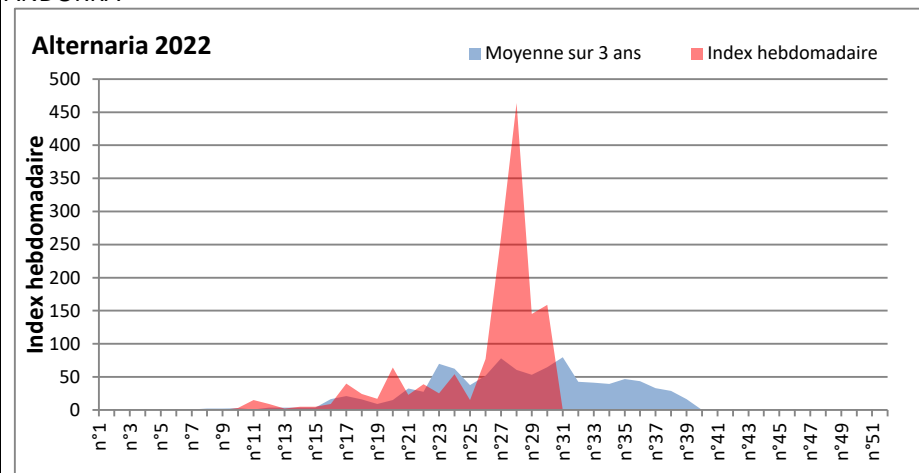

**DONNEES TOUTES MOISSURES**

	Spores	1ère position		2ème position		3ème position		4ème position		TOTAL
		Nom	Qté	Nom	Qté	Nom	Qté	Nom	Qté	
<b>BORDEAUX</b>	Sem en cours	Cladosporium	8520	Ascospores	7692	Ganoderma	550	Alternaria	226	17465
	Sem-1		7390		3113		943		748	13014
	Sem-2		/		/		/		/	/
<b>DINAN</b>	Sem en cours	Cladosporium	13416	Ascospores	2594	Alternaria	553	Ganoderma	488	18195
	Sem-1		/		/		/		/	/
	Sem-2		3081		23816		3501		618	35055
<b>LYON</b>	Sem en cours	Cladosporium	47703	Ascospores	10231	Alternaria	1879	Basidiospores	1314	63378
	Sem-1		/		/		/		/	/
	Sem-2		/		/		/		/	/
<b>NICE</b>	Sem en cours	Ascospores	18776	Cladosporium	13941	Alternaria	571	Basidiospores	145	34763
	Sem-1		/		/		/		/	/
	Sem-2		9836		10927		549		387	22948
<b>PARIS</b>	Sem en cours	Cladosporium	72416	Ascospores	8866	Alternaria	7130	Basidiospores	1426	94054
	Sem-1		108283		4836		3162		837	119164
	Sem-2		21948		2356		3813		403	30411
<b>SACLAY</b>	Sem en cours	Cladosporium	32792	Alternaria	5997	Ascospores	3855	Ganoderma	619	45000
	Sem-1		67168		2950		28094		2950	106663
	Sem-2		23753		5086		4928		5086	37743
<b>TOULOUSE</b>	Sem en cours	Cladosporium	5996	Ascospores	5866	Ganoderma	1524	Alternaria	716	16615
	Sem-1		6905		3793		1041		847	14162
	Sem-2		11147		3922		1265		5154	20474

**COMMENTAIRE :** Les cladosporium et ascospores restent en tête du classement des spores de moisissures.

**Attention aux journées plus humides et orageuses qui favoriseront l'émission des spores de moisissures.**

**Attention aux spores d'alternaria qui sont très allergisantes et bien présents dans l'air en ce début août.**

DONNEES ALTERNARIA - CLADOSPORIUM

AIX EN PROVENCE

ANDORRA

DONNEES ALTERNARIA - CLADOSPORIUM

BORDEAUX