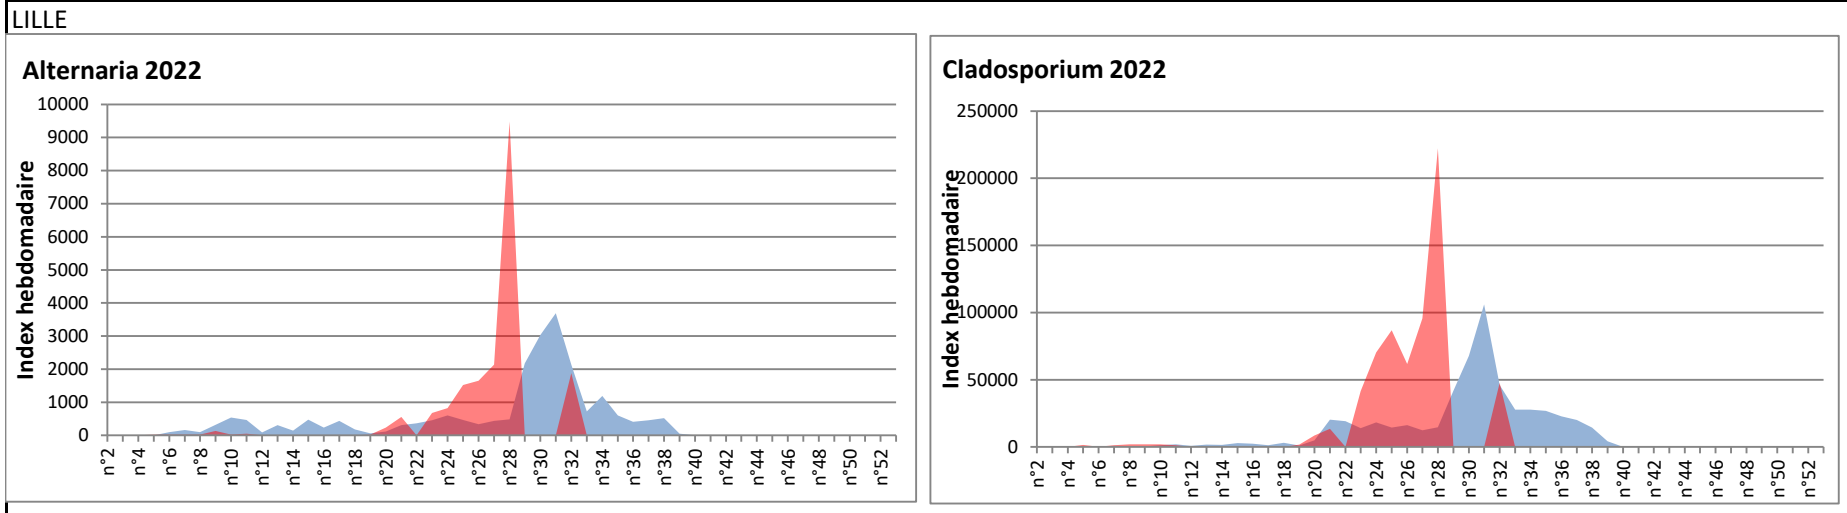

DONNEES ALTERNARIA - CLADOSPORIUM