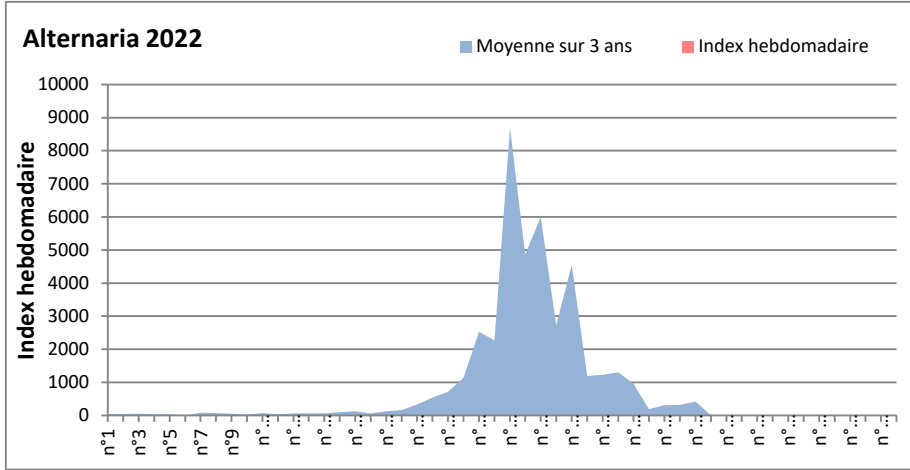

**Attention aux spores d'alternaria qui sont très allergisantes et bien présents dans l'air en ce début août.**

DONNEES ALTERNARIA - CLADOSPORIUM

AIX EN PROVENCE

ANDORRA

DONNEES ALTERNARIA - CLADOSPORIUM

BORDEAUX

DINAN

DONNEES ALTERNARIA - CLADOSPORIUM

DONNEES ALTERNARIA - CLADOSPORIUM

MELUN

MONTLUCON

DONNEES ALTERNARIA - CLADOSPORIUM

NANTES

NICE

DONNEES ALTERNARIA - CLADOSPORIUM

PARIS

SACLAY

**DONNEES ALTERNARIA - CLADOSPORIUM**

**STRASBOURG**

**TOULOUSE**