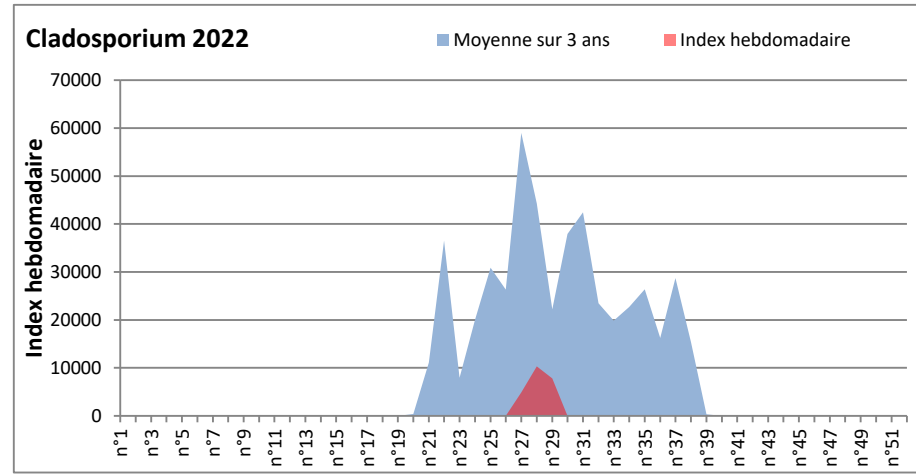

**Attention aux spores d'alternaria qui sont très allergisantes et bien présents dans l'air en ce début août.**

DONNEES ALTERNARIA - CLADOSPORIUM

AIX EN PROVENCE

ANDORRA

DONNEES ALTERNARIA - CLADOSPORIUM

BORDEAUX

DINAN

DONNEES ALTERNARIA - CLADOSPORIUM

DONNEES ALTERNARIA - CLADOSPORIUM

MELUN

MONTLUCON

DONNEES ALTERNARIA - CLADOSPORIUM

NANTES

NICE

DONNEES ALTERNARIA - CLADOSPORIUM

PARIS

SACLAY

**DONNEES ALTERNARIA - CLADOSPORIUM**

**STRASBOURG**

**TOULOUSE**