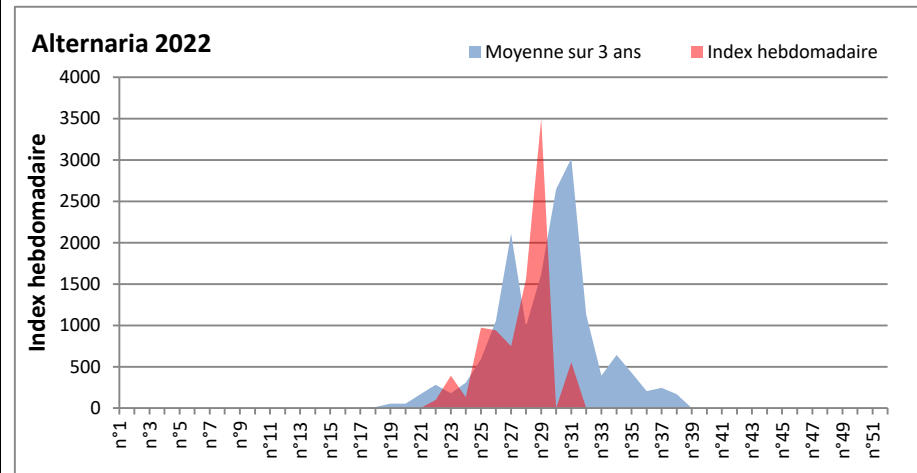

DONNEES ALTERNARIA - CLADOSPORIUM

BORDEAUX

DINAN