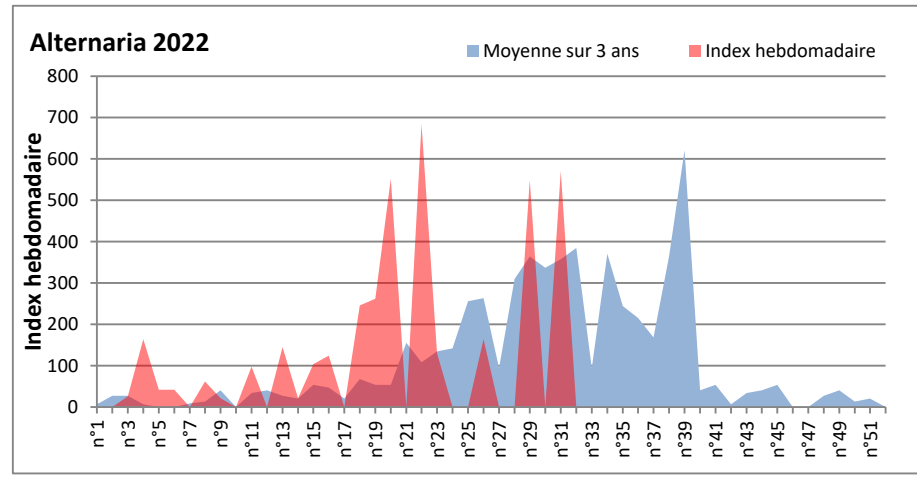

**DONNEES TOUTES MOISSURES**

	Spores	1ère position		2ème position		3ème position		4ème position		TOTAL
		Nom	Qté	Nom	Qté	Nom	Qté	Nom	Qté	
<b>BORDEAUX</b>	Sem en cours	Cladosporium	8520	Ascospores	7692	Ganoderma	550	Alternaria	226	17465
	Sem-1		7390		3113		943		748	13014
	Sem-2		/		/		/		/	/
<b>DINAN</b>	Sem en cours	Cladosporium	13416	Ascospores	2594	Alternaria	553	Ganoderma	488	18195
	Sem-1		/		/		/		/	/
	Sem-2		3081		23816		3501		618	35055
<b>LYON</b>	Sem en cours	Cladosporium	47703	Ascospores	10231	Alternaria	1879	Basidiospores	1314	63378
	Sem-1		/		/		/		/	/
	Sem-2		/		/		/		/	/
<b>NICE</b>	Sem en cours	Ascospores	18776	Cladosporium	13941	Alternaria	571	Basidiospores	145	34763
	Sem-1		/		/		/		/	/
	Sem-2		9836		10927		549		387	22948
<b>PARIS</b>	Sem en cours	Cladosporium	72416	Ascospores	8866	Alternaria	7130	Basidiospores	1426	94054
	Sem-1		108283		4836		3162		837	119164
	Sem-2		21948		2356		3813		403	30411
<b>SACLAY</b>	Sem en cours	Cladosporium	32792	Alternaria	5997	Ascospores	3855	Ganoderma	619	45000
	Sem-1		67168		2950		28094		2950	106663
	Sem-2		23753		5086		4928		5086	37743
<b>TOULOUSE</b>	Sem en cours	Cladosporium	5996	Ascospores	5866	Ganoderma	1524	Alternaria	716	16615
	Sem-1		6905		3793		1041		847	14162
	Sem-2		11147		3922		1265		5154	20474

**Attention aux spores d'alternaria qui sont très allergisantes et bien présents dans l'air en ce début août.**

DONNEES ALTERNARIA - CLADOSPORIUM

AIX EN PROVENCE

ANDORRA

DONNEES ALTERNARIA - CLADOSPORIUM

BORDEAUX

DINAN

DONNEES ALTERNARIA - CLADOSPORIUM

DONNEES ALTERNARIA - CLADOSPORIUM

MELUN

MONTLUCON

DONNEES ALTERNARIA - CLADOSPORIUM

NANTES

NICE

DONNEES ALTERNARIA - CLADOSPORIUM

PARIS

SACLAY

**DONNEES ALTERNARIA - CLADOSPORIUM**

**STRASBOURG**

**TOULOUSE**