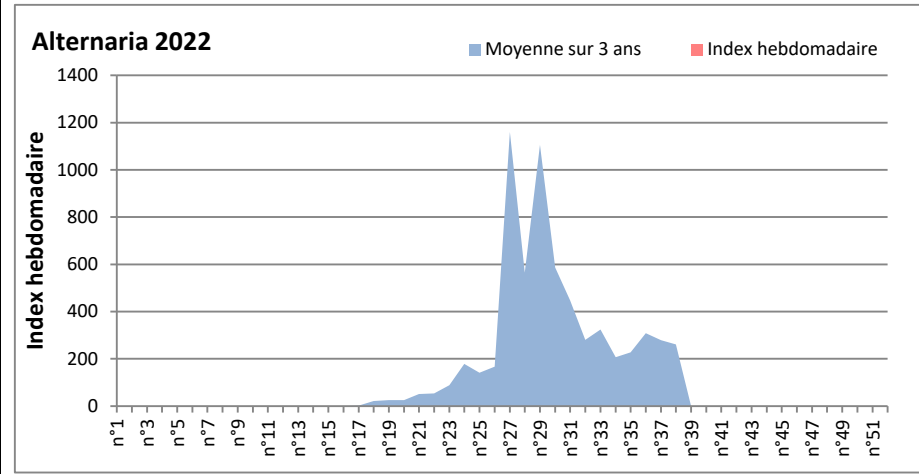

**COMMENTAIRE :** Les ascospores sont en tête du classement des spores de moisissures.

Les cladosporium sont en 2ème position. Alternaria, basidiospores, Aspergillaceae viennent ensuite.

Les journées plus humides viennent favoriser l'émission des spores de moisissures dans l'air.

**DONNEES ALTERNARIA - CLADOSPORIUM**

**AIX EN PROVENCE**

**ANDORRA**

DONNEES ALTERNARIA - CLADOSPORIUM

BORDEAUX

DINAN

DONNEES ALTERNARIA - CLADOSPORIUM

**DONNEES ALTERNARIA - CLADOSPORIUM**

**MELUN**

**MONTLUCON**

DONNEES ALTERNARIA - CLADOSPORIUM

NANTES

NICE

DONNEES ALTERNARIA - CLADOSPORIUM

PARIS

SACLAY

**DONNEES ALTERNARIA - CLADOSPORIUM**

**STRASBOURG**

**TOULOUSE**