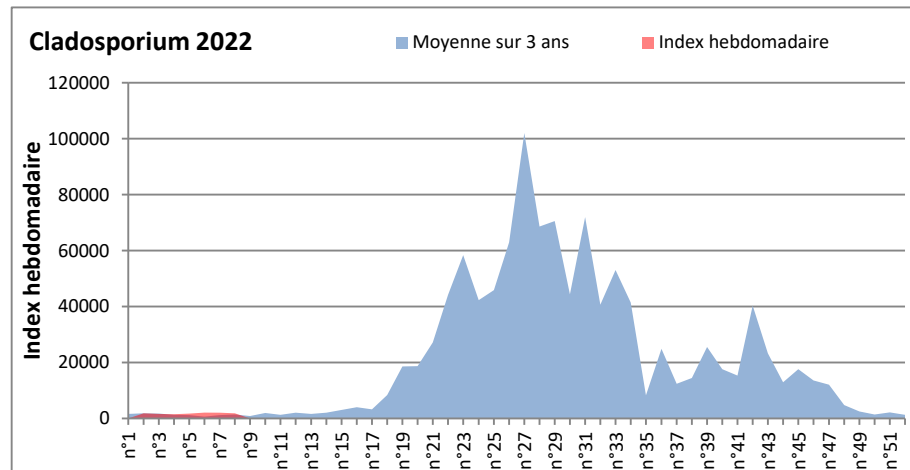

**COMMENTAIRE :** Les ascospores sont en tête du classement des spores de moisissures.

Les cladosporium sont en 2ème position. Alternaria, basidiospores, Aspergillaceae viennent ensuite.

Les journées plus humides viennent favoriser l'émission des spores de moisissures dans l'air.

**DONNEES ALTERNARIA - CLADOSPORIUM**

**AIX EN PROVENCE**

**ANDORRA**

DONNEES ALTERNARIA - CLADOSPORIUM

BORDEAUX

DINAN

DONNEES ALTERNARIA - CLADOSPORIUM

**DONNEES ALTERNARIA - CLADOSPORIUM**

**MELUN**

**MONTLUCON**

DONNEES ALTERNARIA - CLADOSPORIUM

NANTES

NICE

DONNEES ALTERNARIA - CLADOSPORIUM

PARIS

SACLAY

**DONNEES ALTERNARIA - CLADOSPORIUM**

**STRASBOURG**

**TOULOUSE**