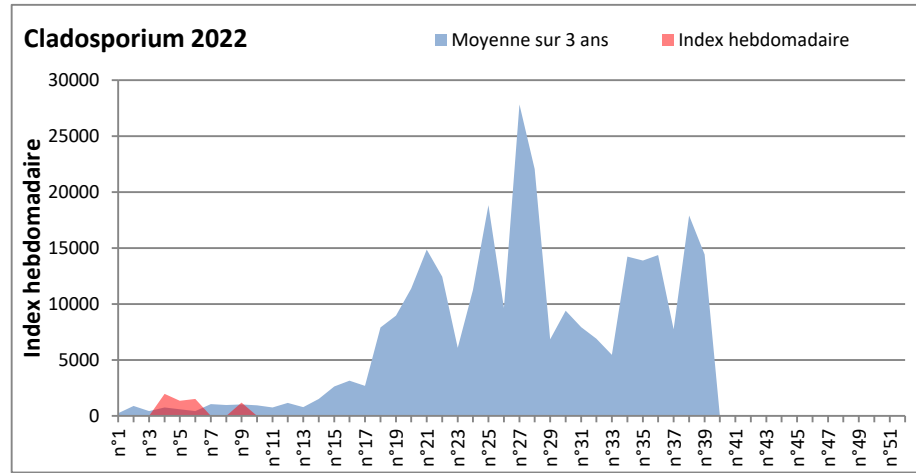

**DONNEES TOUTES MOISSURES**

	Spores	1ère position		2ème position		3ème position		4ème position		TOTAL
		Nom	Qté	Nom	Qté	Nom	Qté	Nom	Qté	
<b>BORDEAUX</b>	Sem en cours	Ascospores	11716	Cladosporium	1197	Basidiospores	205	Aspergillaceae	82	13514
	Sem-1		/		/		/		/	/
	Sem-2		/		/		/		/	/
<b>DINAN</b>	Sem en cours	Ascospores	/	Cladosporium	/	Ganoderma	/	Alternaria	/	/
	Sem-1		/		/		/		/	/
	Sem-2		/		/		/		/	/
<b>LYON</b>	Sem en cours	Ascospores	4141	Cladosporium	1906	Basidiospores	390	Aspergillaceae	156	7139
	Sem-1		20950		1982		646		335	24900
	Sem-2		11489		1983		259		0	14199
<b>NICE</b>	Sem en cours	Ascospores	8197	Cladosporium	2066	Myxomycetes	144	Basidiospores	84	10617
	Sem-1		9876		1682		21		206	12305
	Sem-2		12324		2552		143		347	15636
<b>PARIS</b>	Sem en cours	Ascospores	/	Cladosporium	/	Aspergillaceae	/	Alternaria	/	/
	Sem-1		1705		1395		527		31	4030
	Sem-2		3038		1736		403		31	5518
<b>SACLAY</b>	Sem en cours	Ascospores	/	Cladosporium	/	Aspergillaceae	/	Basidiospores	/	/
	Sem-1		9330		1885		407		164	11891
	Sem-2		7751		2007		184		245	10538
<b>TOULOUSE</b>	Sem en cours	Ascospores	10078	Cladosporium	1925	Basidiospores	123	Aspergillaceae	144	12520
	Sem-1		9391		1946		247		82	12055
	Sem-2		11089		2774		428		144	14601

**COMMENTAIRE :** Les ascospores sont en tête du classement des spores de moisissures.

Les cladosporium sont en 2ème position. Alternaria, basidiospores, Aspergillaceae viennent ensuite.

Les journées plus humides viennent favoriser l'émission des spores de moisissures dans l'air.

**DONNEES ALTERNARIA - CLADOSPORIUM**

**AIX EN PROVENCE**

**ANDORRA**

DONNEES ALTERNARIA - CLADOSPORIUM

BORDEAUX

DINAN

DONNEES ALTERNARIA - CLADOSPORIUM

**DONNEES ALTERNARIA - CLADOSPORIUM**

**MELUN**

**MONTLUCON**

DONNEES ALTERNARIA - CLADOSPORIUM

NANTES

NICE

DONNEES ALTERNARIA - CLADOSPORIUM

PARIS

SACLAY