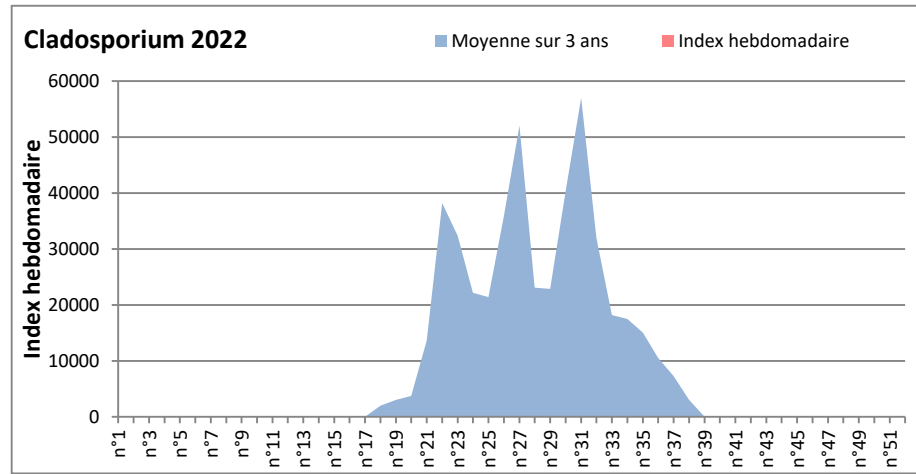

**DONNEES TOUTES MOISSURES**

	Spores	1ère position		2ème position		3ème position		4ème position		TOTAL
		Nom	Qté	Nom	Qté	Nom	Qté	Nom	Qté	
<b>BORDEAUX</b>	Sem en cours	Ascospores	11716	Cladosporium	1197	Basidiospores	205	Aspergillaceae	82	13514
	Sem-1		/		/		/		/	/
	Sem-2		/		/		/		/	/
<b>DINAN</b>	Sem en cours	Ascospores	/	Cladosporium	/	Ganoderma	/	Alternaria	/	/
	Sem-1		/		/		/		/	/
	Sem-2		/		/		/		/	/
<b>LYON</b>	Sem en cours	Ascospores	4141	Cladosporium	1906	Basidiospores	390	Aspergillaceae	156	7139
	Sem-1		20950		1982		646		335	24900
	Sem-2		11489		1983		259		0	14199
<b>NICE</b>	Sem en cours	Ascospores	8197	Cladosporium	2066	Myxomycetes	144	Basidiospores	84	10617
	Sem-1		9876		1682		21		206	12305
	Sem-2		12324		2552		143		347	15636
<b>PARIS</b>	Sem en cours	Ascospores	/	Cladosporium	/	Aspergillaceae	/	Alternaria	/	/
	Sem-1		1705		1395		527		31	4030
	Sem-2		3038		1736		403		31	5518
<b>SACLAY</b>	Sem en cours	Ascospores	/	Cladosporium	/	Aspergillaceae	/	Basidiospores	/	/
	Sem-1		9330		1885		407		164	11891
	Sem-2		7751		2007		184		245	10538
<b>TOULOUSE</b>	Sem en cours	Ascospores	10078	Cladosporium	1925	Basidiospores	123	Aspergillaceae	144	12520
	Sem-1		9391		1946		247		82	12055
	Sem-2		11089		2774		428		144	14601

**COMMENTAIRE :** Les ascospores sont en tête du classement des spores de moisissures.

Les cladosporium sont en 2ème position. Alternaria, basidiospores, Aspergillaceae viennent ensuite.

Les journées plus humides viennent favoriser l'émission des spores de moisissures dans l'air.

**DONNEES ALTERNARIA - CLADOSPORIUM**

**AIX EN PROVENCE**

**ANDORRA**

DONNEES ALTERNARIA - CLADOSPORIUM

BORDEAUX

DINAN

DONNEES ALTERNARIA - CLADOSPORIUM

**DONNEES ALTERNARIA - CLADOSPORIUM**