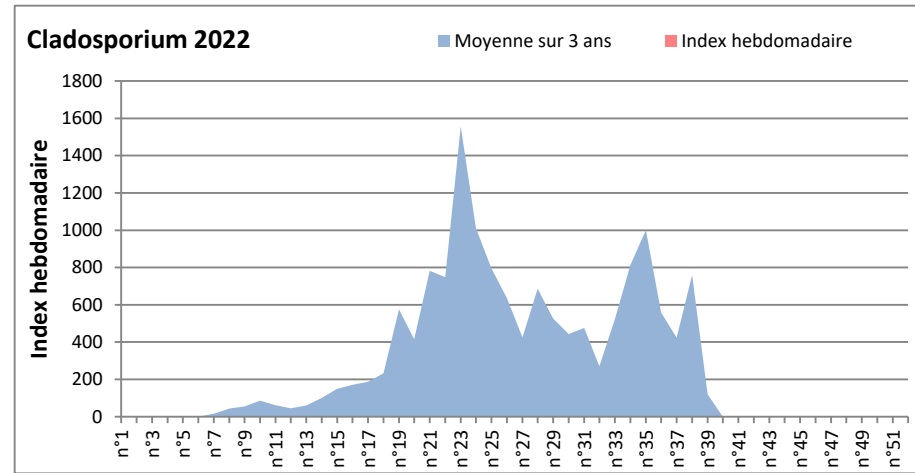

**DONNEES TOUTES MOISSURES**

	Spores	1ère position		2ème position		3ème position		4ème position		TOTAL
		Nom	Qté	Nom	Qté	Nom	Qté	Nom	Qté	
<b>BORDEAUX</b>	Sem en cours	Ascospores	11716	Cladosporium	1197	Basidiospores	205	Aspergillaceae	82	13514
	Sem-1		/		/		/		/	/
	Sem-2		/		/		/		/	/
<b>DINAN</b>	Sem en cours	Ascospores	/	Cladosporium	/	Ganoderma	/	Alternaria	/	/
	Sem-1		/		/		/		/	/
	Sem-2		/		/		/		/	/
<b>LYON</b>	Sem en cours	Ascospores	4141	Cladosporium	1906	Basidiospores	390	Aspergillaceae	156	7139
	Sem-1		20950		1982		646		335	24900
	Sem-2		11489		1983		259		0	14199
<b>NICE</b>	Sem en cours	Ascospores	8197	Cladosporium	2066	Myxomycetes	144	Basidiospores	84	10617
	Sem-1		9876		1682		21		206	12305
	Sem-2		12324		2552		143		347	15636
<b>PARIS</b>	Sem en cours	Ascospores	/	Cladosporium	/	Aspergillaceae	/	Alternaria	/	/
	Sem-1		1705		1395		527		31	4030
	Sem-2		3038		1736		403		31	5518
<b>SACLAY</b>	Sem en cours	Ascospores	/	Cladosporium	/	Aspergillaceae	/	Basidiospores	/	/
	Sem-1		9330		1885		407		164	11891
	Sem-2		7751		2007		184		245	10538
<b>TOULOUSE</b>	Sem en cours	Ascospores	10078	Cladosporium	1925	Basidiospores	123	Aspergillaceae	144	12520
	Sem-1		9391		1946		247		82	12055
	Sem-2		11089		2774		428		144	14601

**COMMENTAIRE :** Les ascospores sont en tête du classement des spores de moisissures.

Les cladosporium sont en 2ème position. Alternaria, basidiospores, Aspergillaceae viennent ensuite.

Les journées plus humides viennent favoriser l'émission des spores de moisissures dans l'air.

**DONNEES ALTERNARIA - CLADOSPORIUM**

**AIX EN PROVENCE**

**ANDORRA**

DONNEES ALTERNARIA - CLADOSPORIUM

BORDEAUX

DINAN

DONNEES ALTERNARIA - CLADOSPORIUM

**DONNEES ALTERNARIA - CLADOSPORIUM**