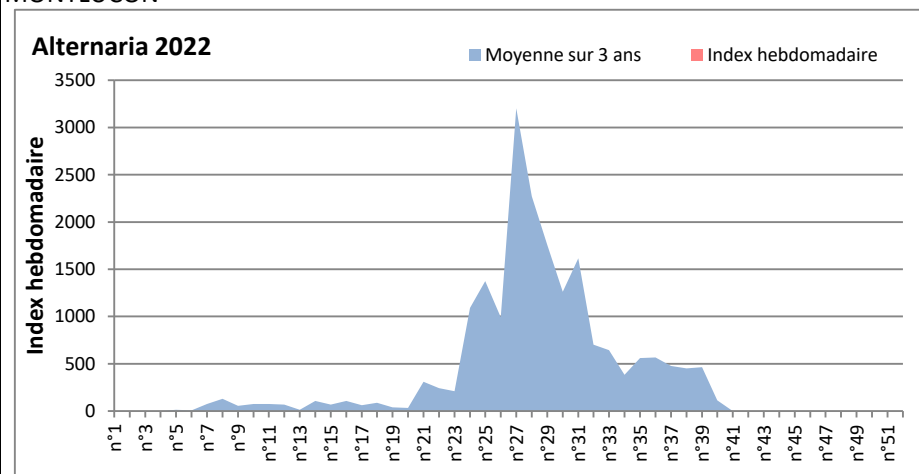

**DONNEES TOUTES MOISSURES**

	Spores	1ère position		2ème position		3ème position		4ème position		TOTAL
		Nom	Qté	Nom	Qté	Nom	Qté	Nom	Qté	
<b>BORDEAUX</b>	Sem en cours	Ascospores	11716	Cladosporium	1197	Basidiospores	205	Aspergillaceae	82	13514
	Sem-1		/		/		/		/	/
	Sem-2		/		/		/		/	/
<b>DINAN</b>	Sem en cours	Ascospores	/	Cladosporium	/	Ganoderma	/	Alternaria	/	/
	Sem-1		/		/		/		/	/
	Sem-2		/		/		/		/	/
<b>LYON</b>	Sem en cours	Ascospores	4141	Cladosporium	1906	Basidiospores	390	Aspergillaceae	156	7139
	Sem-1		20950		1982		646		335	24900
	Sem-2		11489		1983		259		0	14199
<b>NICE</b>	Sem en cours	Ascospores	8197	Cladosporium	2066	Myxomycetes	144	Basidiospores	84	10617
	Sem-1		9876		1682		21		206	12305
	Sem-2		12324		2552		143		347	15636
<b>PARIS</b>	Sem en cours	Ascospores	/	Cladosporium	/	Aspergillaceae	/	Alternaria	/	/
	Sem-1		1705		1395		527		31	4030
	Sem-2		3038		1736		403		31	5518
<b>SACLAY</b>	Sem en cours	Ascospores	/	Cladosporium	/	Aspergillaceae	/	Basidiospores	/	/
	Sem-1		9330		1885		407		164	11891
	Sem-2		7751		2007		184		245	10538
<b>TOULOUSE</b>	Sem en cours	Ascospores	10078	Cladosporium	1925	Basidiospores	123	Aspergillaceae	144	12520
	Sem-1		9391		1946		247		82	12055
	Sem-2		11089		2774		428		144	14601

**COMMENTAIRE :** Les ascospores sont en tête du classement des spores de moisissures.

Les cladosporium sont en 2ème position. Alternaria, basidiospores, Aspergillaceae viennent ensuite.

Les journées plus humides viennent favoriser l'émission des spores de moisissures dans l'air.

**DONNEES ALTERNARIA - CLADOSPORIUM**

**AIX EN PROVENCE**

**ANDORRA**

DONNEES ALTERNARIA - CLADOSPORIUM

BORDEAUX

DINAN

DONNEES ALTERNARIA - CLADOSPORIUM

**DONNEES ALTERNARIA - CLADOSPORIUM**

**MELUN**

**MONTLUCON**

DONNEES ALTERNARIA - CLADOSPORIUM

NANTES

NICE

DONNEES ALTERNARIA - CLADOSPORIUM

PARIS

SACLAY