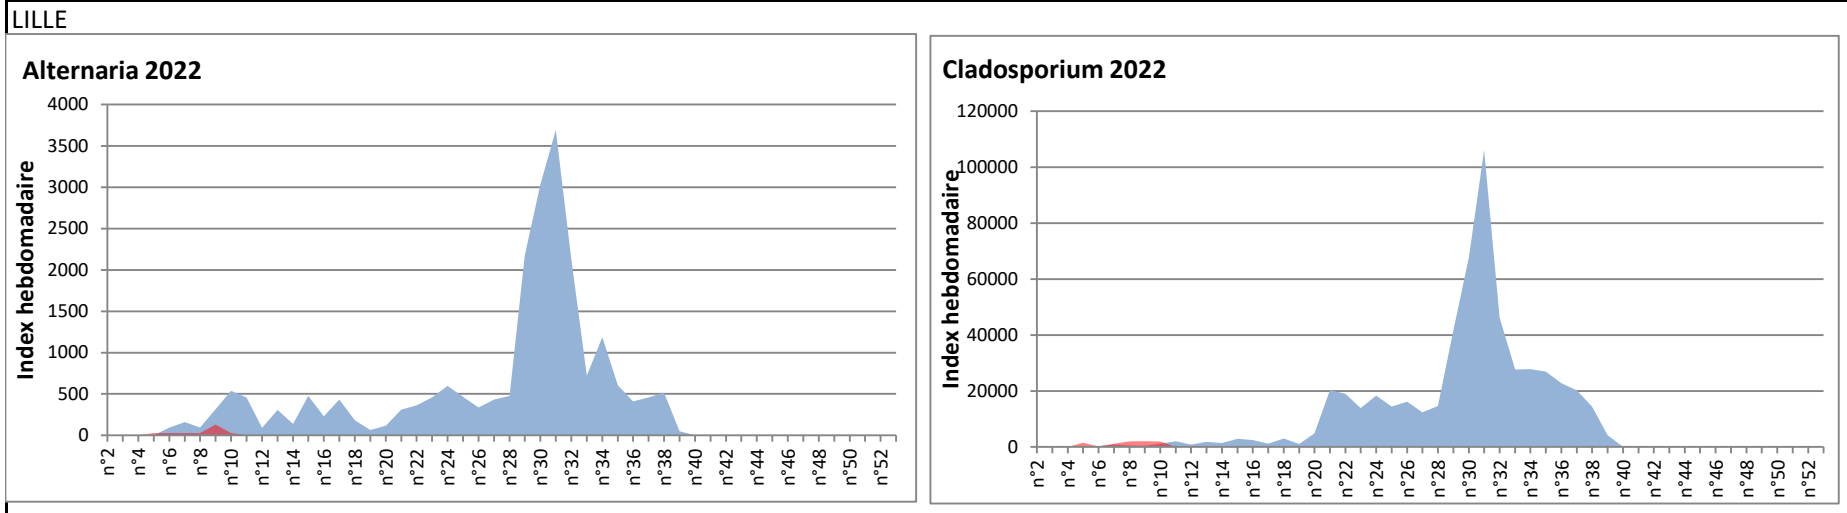

**COMMENTAIRE :** Les ascospores sont en tête du classement des spores de moisissures.

Les cladosporium sont en 2ème position. Alternaria, basidiospores, Aspergillaceae viennent ensuite.

Les journées plus humides viennent favoriser l'émission des spores de moisissures dans l'air.

**DONNEES ALTERNARIA - CLADOSPORIUM**

**AIX EN PROVENCE**

**ANDORRA**

DONNEES ALTERNARIA - CLADOSPORIUM

BORDEAUX

DINAN

DONNEES ALTERNARIA - CLADOSPORIUM

**DONNEES ALTERNARIA - CLADOSPORIUM**