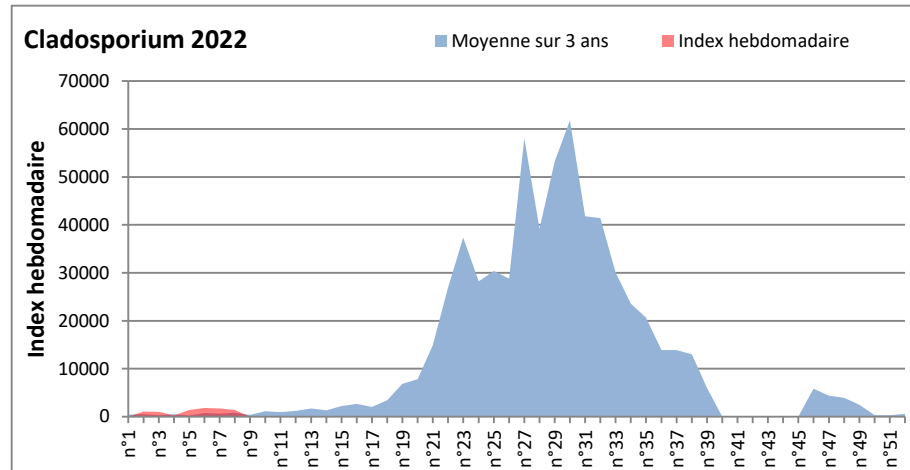

**COMMENTAIRE :** Les ascospores sont en tête du classement des spores de moisissures.

Les cladosporium sont en 2ème position. Alternaria, basidiospores, Aspergillaceae viennent ensuite.

Les journées plus humides viennent favoriser l'émission des spores de moisissures dans l'air.

**DONNEES ALTERNARIA - CLADOSPORIUM**

**AIX EN PROVENCE**

**ANDORRA**

DONNEES ALTERNARIA - CLADOSPORIUM

BORDEAUX

DINAN

DONNEES ALTERNARIA - CLADOSPORIUM

**DONNEES ALTERNARIA - CLADOSPORIUM**

**MELUN**

**MONTLUCON**

DONNEES ALTERNARIA - CLADOSPORIUM

NANTES

NICE

DONNEES ALTERNARIA - CLADOSPORIUM

PARIS

SACLAY

**DONNEES ALTERNARIA - CLADOSPORIUM**

**STRASBOURG**

**TOULOUSE**