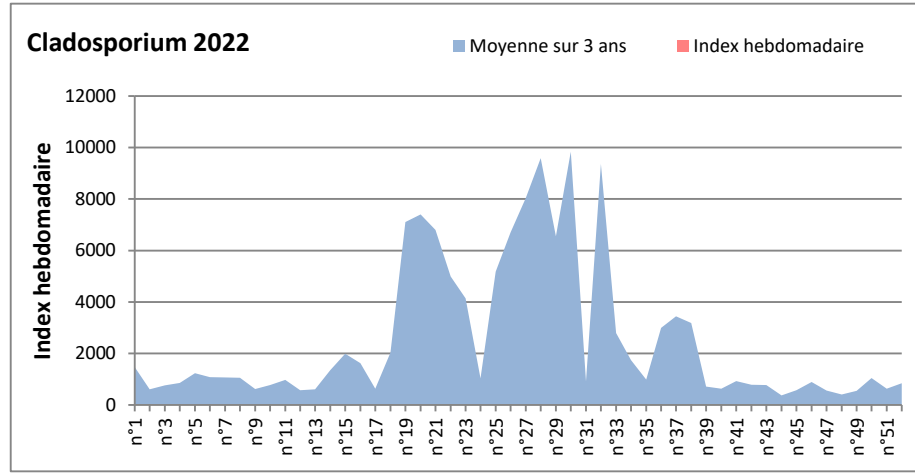

**DONNEES TOUTES MOISSURES**

	Spores	1ère position		2ème position		3ème position		4ème position		TOTAL
		Nom	Qté	Nom	Qté	Nom	Qté	Nom	Qté	
<b>BORDEAUX</b>	Sem en cours	Ascospores	11716	Cladosporium	1197	Basidiospores	205	Aspergillaceae	82	13514
	Sem-1		/		/		/		/	/
	Sem-2		/		/		/		/	/
<b>DINAN</b>	Sem en cours	Ascospores	/	Cladosporium	/	Ganoderma	/	Alternaria	/	/
	Sem-1		/		/		/		/	/
	Sem-2		/		/		/		/	/
<b>LYON</b>	Sem en cours	Ascospores	4141	Cladosporium	1906	Basidiospores	390	Aspergillaceae	156	7139
	Sem-1		20950		1982		646		335	24900
	Sem-2		11489		1983		259		0	14199
<b>NICE</b>	Sem en cours	Ascospores	8197	Cladosporium	2066	Myxomycetes	144	Basidiospores	84	10617
	Sem-1		9876		1682		21		206	12305
	Sem-2		12324		2552		143		347	15636
<b>PARIS</b>	Sem en cours	Ascospores	/	Cladosporium	/	Aspergillaceae	/	Alternaria	/	/
	Sem-1		1705		1395		527		31	4030
	Sem-2		3038		1736		403		31	5518
<b>SACLAY</b>	Sem en cours	Ascospores	/	Cladosporium	/	Aspergillaceae	/	Basidiospores	/	/
	Sem-1		9330		1885		407		164	11891
	Sem-2		7751		2007		184		245	10538
<b>TOULOUSE</b>	Sem en cours	Ascospores	10078	Cladosporium	1925	Basidiospores	123	Aspergillaceae	144	12520
	Sem-1		9391		1946		247		82	12055
	Sem-2		11089		2774		428		144	14601

**COMMENTAIRE :** Les ascospores sont en tête du classement des spores de moisissures.

Les cladosporium sont en 2ème position. Alternaria, basidiospores, Aspergillaceae viennent ensuite.

Les journées plus humides viennent favoriser l'émission des spores de moisissures dans l'air.

**DONNEES ALTERNARIA - CLADOSPORIUM**

**AIX EN PROVENCE**

**ANDORRA**

DONNEES ALTERNARIA - CLADOSPORIUM

BORDEAUX

DINAN

DONNEES ALTERNARIA - CLADOSPORIUM

**DONNEES ALTERNARIA - CLADOSPORIUM**