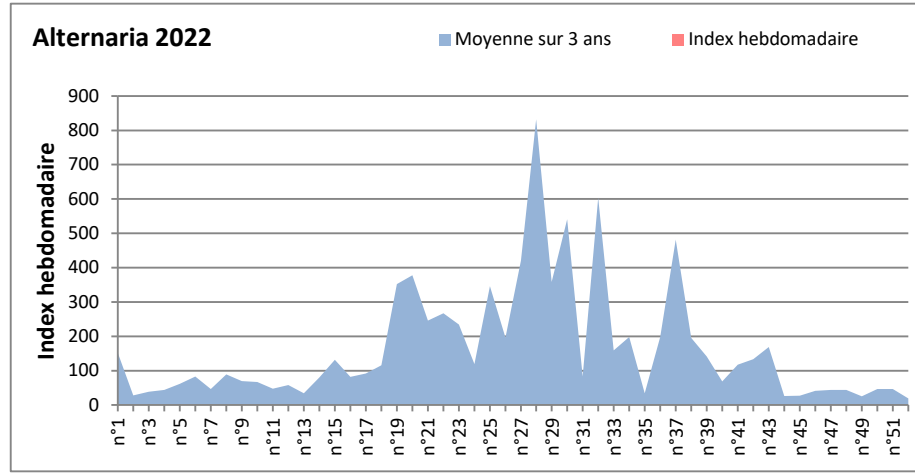

**DONNEES TOUTES MOISSURES**

	Spores	1ère position		2ème position		3ème position		4ème position		TOTAL
		Nom	Qté	Nom	Qté	Nom	Qté	Nom	Qté	
<b>BORDEAUX</b>	Sem en cours	Ascospores	11716	Cladosporium	1197	Basidiospores	205	Aspergillaceae	82	13514
	Sem-1		/		/		/		/	/
	Sem-2		/		/		/		/	/
<b>DINAN</b>	Sem en cours	Ascospores	/	Cladosporium	/	Ganoderma	/	Alternaria	/	/
	Sem-1		/		/		/		/	/
	Sem-2		/		/		/		/	/
<b>LYON</b>	Sem en cours	Ascospores	4141	Cladosporium	1906	Basidiospores	390	Aspergillaceae	156	7139
	Sem-1		20950		1982		646		335	24900
	Sem-2		11489		1983		259		0	14199
<b>NICE</b>	Sem en cours	Ascospores	8197	Cladosporium	2066	Myxomycetes	144	Basidiospores	84	10617
	Sem-1		9876		1682		21		206	12305
	Sem-2		12324		2552		143		347	15636
<b>PARIS</b>	Sem en cours	Ascospores	/	Cladosporium	/	Aspergillaceae	/	Alternaria	/	/
	Sem-1		1705		1395		527		31	4030
	Sem-2		3038		1736		403		31	5518
<b>SACLAY</b>	Sem en cours	Ascospores	/	Cladosporium	/	Aspergillaceae	/	Basidiospores	/	/
	Sem-1		9330		1885		407		164	11891
	Sem-2		7751		2007		184		245	10538
<b>TOULOUSE</b>	Sem en cours	Ascospores	10078	Cladosporium	1925	Basidiospores	123	Aspergillaceae	144	12520
	Sem-1		9391		1946		247		82	12055
	Sem-2		11089		2774		428		144	14601

**COMMENTAIRE :** Les ascospores sont en tête du classement des spores de moisissures.

Les cladosporium sont en 2ème position. Alternaria, basidiospores, Aspergillaceae viennent ensuite.

Les journées plus humides viennent favoriser l'émission des spores de moisissures dans l'air.

**DONNEES ALTERNARIA - CLADOSPORIUM**

**AIX EN PROVENCE**

**ANDORRA**

DONNEES ALTERNARIA - CLADOSPORIUM

BORDEAUX

DINAN

DONNEES ALTERNARIA - CLADOSPORIUM

**DONNEES ALTERNARIA - CLADOSPORIUM**