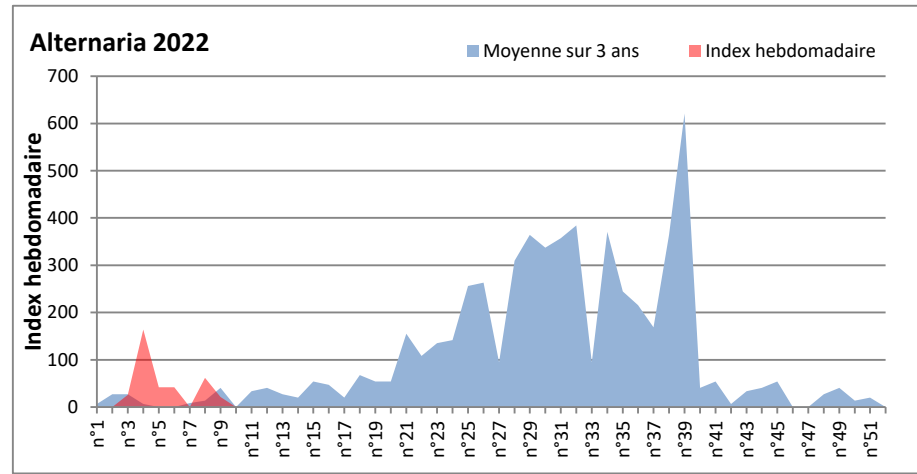

**COMMENTAIRE :** Les ascospores sont en tête du classement des spores de moisissures.

Les cladosporium sont en 2ème position. Alternaria, basidiospores, Aspergillaceae viennent ensuite.

Les journées plus humides viennent favoriser l'émission des spores de moisissures dans l'air.

**DONNEES ALTERNARIA - CLADOSPORIUM**

**AIX EN PROVENCE**

**ANDORRA**

DONNEES ALTERNARIA - CLADOSPORIUM

BORDEAUX

DINAN

DONNEES ALTERNARIA - CLADOSPORIUM

**DONNEES ALTERNARIA - CLADOSPORIUM**

**MELUN**

**MONTLUCON**

DONNEES ALTERNARIA - CLADOSPORIUM

NANTES

NICE

DONNEES ALTERNARIA - CLADOSPORIUM

PARIS

SACLAY

**DONNEES ALTERNARIA - CLADOSPORIUM**

**STRASBOURG**

**TOULOUSE**