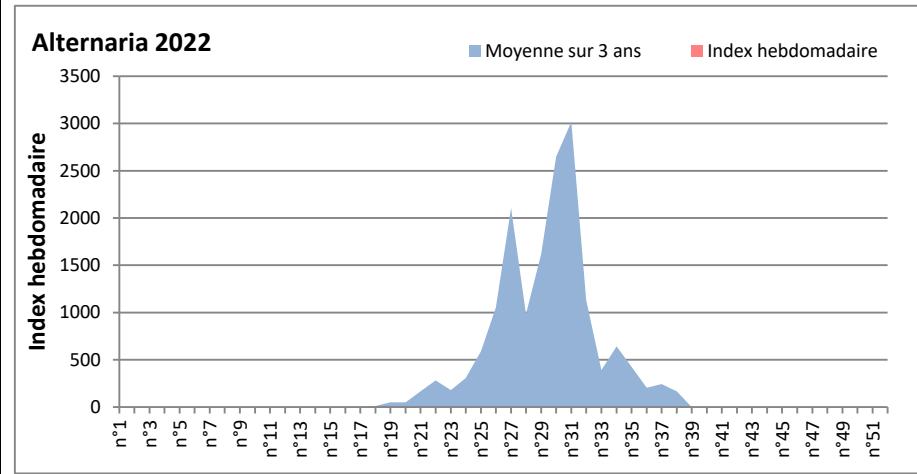

**DONNEES TOUTES MOISSURES**

	Spores	1ère position		2ème position		3ème position		4ème position		TOTAL
		Nom	Qté	Nom	Qté	Nom	Qté	Nom	Qté	
<b>BORDEAUX</b>	Sem en cours	Ascospores	11716	Cladosporium	1197	Basidiospores	205	Aspergillaceae	82	13514
	Sem-1		/		/		/		/	/
	Sem-2		/		/		/		/	/
<b>DINAN</b>	Sem en cours	Ascospores	/	Cladosporium	/	Ganoderma	/	Alternaria	/	/
	Sem-1		/		/		/		/	/
	Sem-2		/		/		/		/	/
<b>LYON</b>	Sem en cours	Ascospores	4141	Cladosporium	1906	Basidiospores	390	Aspergillaceae	156	7139
	Sem-1		20950		1982		646		335	24900
	Sem-2		11489		1983		259		0	14199
<b>NICE</b>	Sem en cours	Ascospores	8197	Cladosporium	2066	Myxomycetes	144	Basidiospores	84	10617
	Sem-1		9876		1682		21		206	12305
	Sem-2		12324		2552		143		347	15636
<b>PARIS</b>	Sem en cours	Ascospores	/	Cladosporium	/	Aspergillaceae	/	Alternaria	/	/
	Sem-1		1705		1395		527		31	4030
	Sem-2		3038		1736		403		31	5518
<b>SACLAY</b>	Sem en cours	Ascospores	/	Cladosporium	/	Aspergillaceae	/	Basidiospores	/	/
	Sem-1		9330		1885		407		164	11891
	Sem-2		7751		2007		184		245	10538
<b>TOULOUSE</b>	Sem en cours	Ascospores	10078	Cladosporium	1925	Basidiospores	123	Aspergillaceae	144	12520
	Sem-1		9391		1946		247		82	12055
	Sem-2		11089		2774		428		144	14601

**COMMENTAIRE :** Les ascospores sont en tête du classement des spores de moisissures.

Les cladosporium sont en 2ème position. Alternaria, basidiospores, Aspergillaceae viennent ensuite.

Les journées plus humides viennent favoriser l'émission des spores de moisissures dans l'air.

**DONNEES ALTERNARIA - CLADOSPORIUM**

**AIX EN PROVENCE**

**ANDORRA**

DONNEES ALTERNARIA - CLADOSPORIUM

BORDEAUX

DINAN

DONNEES ALTERNARIA - CLADOSPORIUM

**DONNEES ALTERNARIA - CLADOSPORIUM**

**MELUN**

**MONTLUCON**

DONNEES ALTERNARIA - CLADOSPORIUM

NANTES

NICE

DONNEES ALTERNARIA - CLADOSPORIUM

PARIS

SACLAY