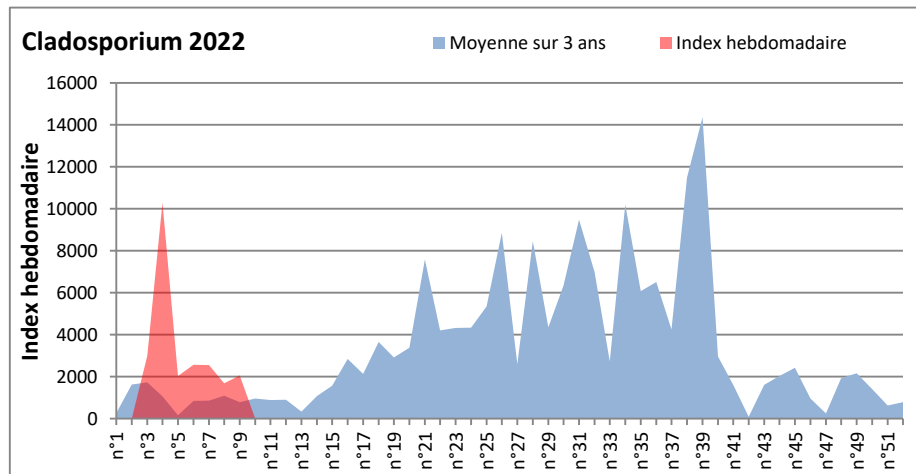

**COMMENTAIRE :** Les ascospores sont en tête du classement des spores de moisissures.

Les cladosporium sont en 2ème position. Alternaria, basidiospores, Aspergillaceae viennent ensuite.

Les journées plus humides viennent favoriser l'émission des spores de moisissures dans l'air.

**DONNEES ALTERNARIA - CLADOSPORIUM**

**AIX EN PROVENCE**

**ANDORRA**

DONNEES ALTERNARIA - CLADOSPORIUM

BORDEAUX

DINAN

DONNEES ALTERNARIA - CLADOSPORIUM

**DONNEES ALTERNARIA - CLADOSPORIUM**

**MELUN**

**MONTLUCON**

DONNEES ALTERNARIA - CLADOSPORIUM

NANTES

NICE

DONNEES ALTERNARIA - CLADOSPORIUM

PARIS

SACLAY

**DONNEES ALTERNARIA - CLADOSPORIUM**

**STRASBOURG**

**TOULOUSE**