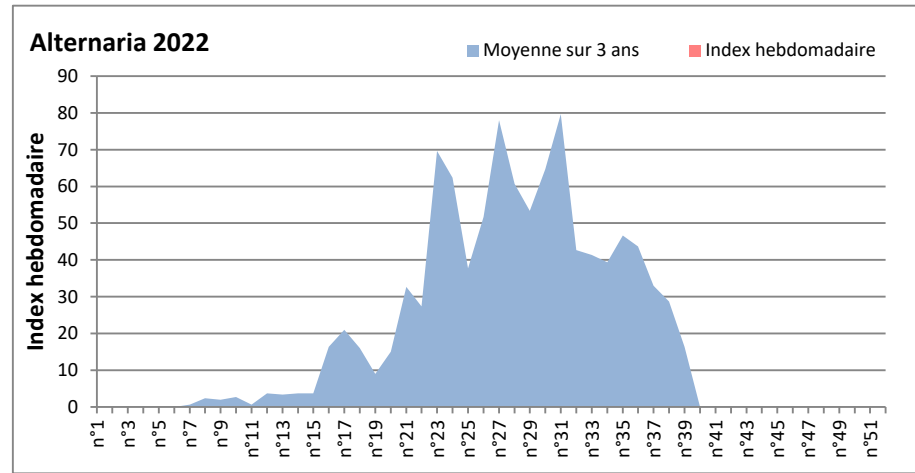

**DONNEES TOUTES MOISSURES**

	Spores	1ère position		2ème position		3ème position		4ème position		TOTAL
		Nom	Qté	Nom	Qté	Nom	Qté	Nom	Qté	
<b>BORDEAUX</b>	Sem en cours	Ascospores	11716	Cladosporium	1197	Basidiospores	205	Aspergillaceae	82	13514
	Sem-1		/		/		/		/	/
	Sem-2		/		/		/		/	/
<b>DINAN</b>	Sem en cours	Ascospores	/	Cladosporium	/	Ganoderma	/	Alternaria	/	/
	Sem-1		/		/		/		/	/
	Sem-2		/		/		/		/	/
<b>LYON</b>	Sem en cours	Ascospores	4141	Cladosporium	1906	Basidiospores	390	Aspergillaceae	156	7139
	Sem-1		20950		1982		646		335	24900
	Sem-2		11489		1983		259		0	14199
<b>NICE</b>	Sem en cours	Ascospores	8197	Cladosporium	2066	Myxomycetes	144	Basidiospores	84	10617
	Sem-1		9876		1682		21		206	12305
	Sem-2		12324		2552		143		347	15636
<b>PARIS</b>	Sem en cours	Ascospores	/	Cladosporium	/	Aspergillaceae	/	Alternaria	/	/
	Sem-1		1705		1395		527		31	4030
	Sem-2		3038		1736		403		31	5518
<b>SACLAY</b>	Sem en cours	Ascospores	/	Cladosporium	/	Aspergillaceae	/	Basidiospores	/	/
	Sem-1		9330		1885		407		164	11891
	Sem-2		7751		2007		184		245	10538
<b>TOULOUSE</b>	Sem en cours	Ascospores	10078	Cladosporium	1925	Basidiospores	123	Aspergillaceae	144	12520
	Sem-1		9391		1946		247		82	12055
	Sem-2		11089		2774		428		144	14601

**COMMENTAIRE :** Les ascospores sont en tête du classement des spores de moisissures.

Les cladosporium sont en 2ème position. Alternaria, basidiospores, Aspergillaceae viennent ensuite.

Les journées plus humides viennent favoriser l'émission des spores de moisissures dans l'air.

**DONNEES ALTERNARIA - CLADOSPORIUM**

**AIX EN PROVENCE**

**ANDORRA**

DONNEES ALTERNARIA - CLADOSPORIUM

BORDEAUX

DINAN

DONNEES ALTERNARIA - CLADOSPORIUM

**DONNEES ALTERNARIA - CLADOSPORIUM**