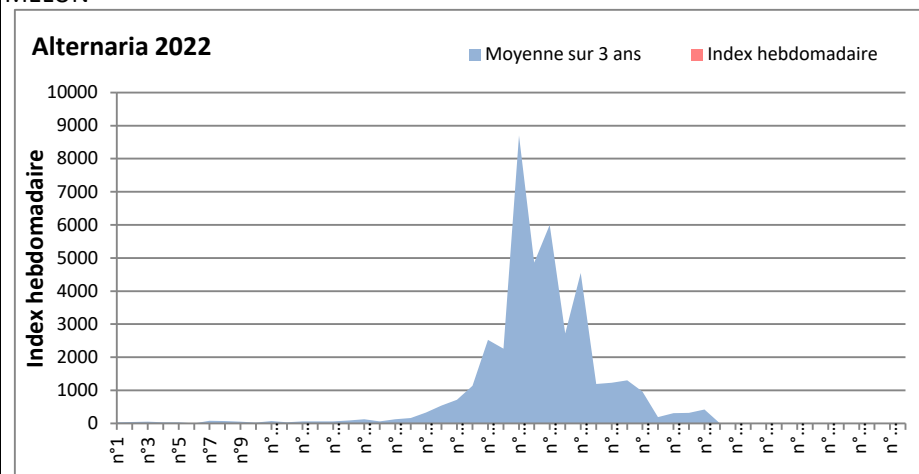

DONNEES ALTERNARIA - CLADOSPORIUM

MELUN