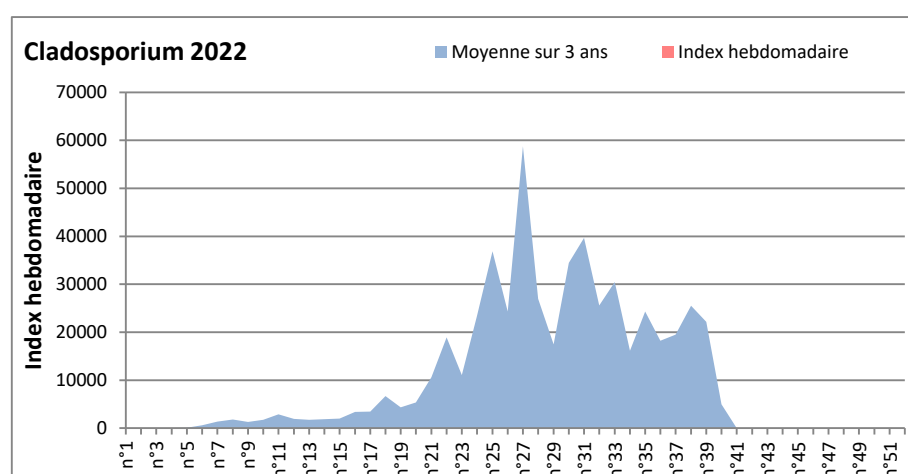

**DONNEES TOUTES MOISSURES**

	Spores	1ère position		2ème position		3ème position		4ème position		TOTAL
		Nom	Qté	Nom	Qté	Nom	Qté	Nom	Qté	
<b>BORDEAUX</b>	Sem en cours	Ascospores	11716	Cladosporium	1197	Basidiospores	205	Aspergillaceae	82	13514
	Sem-1		/		/		/		/	/
	Sem-2		/		/		/		/	/
<b>DINAN</b>	Sem en cours	Ascospores	/	Cladosporium	/	Ganoderma	/	Alternaria	/	/
	Sem-1		/		/		/		/	/
	Sem-2		/		/		/		/	/
<b>LYON</b>	Sem en cours	Ascospores	4141	Cladosporium	1906	Basidiospores	390	Aspergillaceae	156	7139
	Sem-1		20950		1982		646		335	24900
	Sem-2		11489		1983		259		0	14199
<b>NICE</b>	Sem en cours	Ascospores	8197	Cladosporium	2066	Myxomycetes	144	Basidiospores	84	10617
	Sem-1		9876		1682		21		206	12305
	Sem-2		12324		2552		143		347	15636
<b>PARIS</b>	Sem en cours	Ascospores	/	Cladosporium	/	Aspergillaceae	/	Alternaria	/	/
	Sem-1		1705		1395		527		31	4030
	Sem-2		3038		1736		403		31	5518
<b>SACLAY</b>	Sem en cours	Ascospores	/	Cladosporium	/	Aspergillaceae	/	Basidiospores	/	/
	Sem-1		9330		1885		407		164	11891
	Sem-2		7751		2007		184		245	10538
<b>TOULOUSE</b>	Sem en cours	Ascospores	10078	Cladosporium	1925	Basidiospores	123	Aspergillaceae	144	12520
	Sem-1		9391		1946		247		82	12055
	Sem-2		11089		2774		428		144	14601

**COMMENTAIRE :** Les ascospores sont en tête du classement des spores de moisissures.

Les cladosporium sont en 2ème position. Alternaria, basidiospores, Aspergillaceae viennent ensuite.

Les journées plus humides viennent favoriser l'émission des spores de moisissures dans l'air.

**DONNEES ALTERNARIA - CLADOSPORIUM**

**AIX EN PROVENCE**

**ANDORRA**

DONNEES ALTERNARIA - CLADOSPORIUM

BORDEAUX

DINAN

DONNEES ALTERNARIA - CLADOSPORIUM

**DONNEES ALTERNARIA - CLADOSPORIUM**

**MELUN**

**MONTLUCON**

DONNEES ALTERNARIA - CLADOSPORIUM

NANTES

NICE

DONNEES ALTERNARIA - CLADOSPORIUM

PARIS

SACLAY