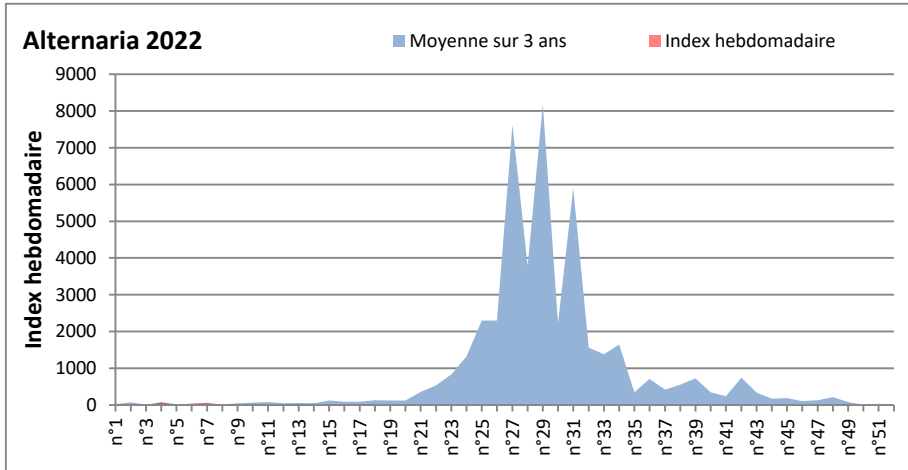

**COMMENTAIRE :** Les ascospores sont en tête du classement des spores de moisissures.

Les cladosporium sont en 2ème position. Alternaria, basidiospores, Aspergillaceae viennent ensuite.

Les journées plus humides viennent favoriser l'émission des spores de moisissures dans l'air.

**DONNEES ALTERNARIA - CLADOSPORIUM**

**AIX EN PROVENCE**

**ANDORRA**

DONNEES ALTERNARIA - CLADOSPORIUM

BORDEAUX

DINAN

DONNEES ALTERNARIA - CLADOSPORIUM

**DONNEES ALTERNARIA - CLADOSPORIUM**

**MELUN**

**MONTLUCON**

DONNEES ALTERNARIA - CLADOSPORIUM

NANTES

NICE

DONNEES ALTERNARIA - CLADOSPORIUM

PARIS

SACLAY

**DONNEES ALTERNARIA - CLADOSPORIUM**

**STRASBOURG**

**TOULOUSE**