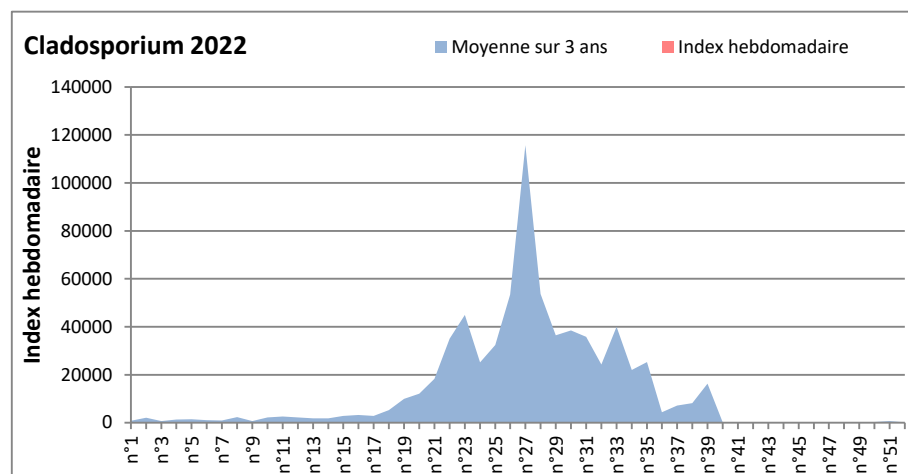

**DONNEES TOUTES MOISSURES**

	Spores	1ère position		2ème position		3ème position		4ème position		TOTAL
		Nom	Qté	Nom	Qté	Nom	Qté	Nom	Qté	
<b>BORDEAUX</b>	Sem en cours	Ascospores	11716	Cladosporium	1197	Basidiospores	205	Aspergillaceae	82	13514
	Sem-1		/		/		/		/	/
	Sem-2		/		/		/		/	/
<b>DINAN</b>	Sem en cours	Ascospores	/	Cladosporium	/	Ganoderma	/	Alternaria	/	/
	Sem-1		/		/		/		/	/
	Sem-2		/		/		/		/	/
<b>LYON</b>	Sem en cours	Ascospores	4141	Cladosporium	1906	Basidiospores	390	Aspergillaceae	156	7139
	Sem-1		20950		1982		646		335	24900
	Sem-2		11489		1983		259		0	14199
<b>NICE</b>	Sem en cours	Ascospores	8197	Cladosporium	2066	Myxomycetes	144	Basidiospores	84	10617
	Sem-1		9876		1682		21		206	12305
	Sem-2		12324		2552		143		347	15636
<b>PARIS</b>	Sem en cours	Ascospores	/	Cladosporium	/	Aspergillaceae	/	Alternaria	/	/
	Sem-1		1705		1395		527		31	4030
	Sem-2		3038		1736		403		31	5518
<b>SACLAY</b>	Sem en cours	Ascospores	/	Cladosporium	/	Aspergillaceae	/	Basidiospores	/	/
	Sem-1		9330		1885		407		164	11891
	Sem-2		7751		2007		184		245	10538
<b>TOULOUSE</b>	Sem en cours	Ascospores	10078	Cladosporium	1925	Basidiospores	123	Aspergillaceae	144	12520
	Sem-1		9391		1946		247		82	12055
	Sem-2		11089		2774		428		144	14601

**COMMENTAIRE :** Les ascospores sont en tête du classement des spores de moisissures.

Les cladosporium sont en 2ème position. Alternaria, basidiospores, Aspergillaceae viennent ensuite.

Les journées plus humides viennent favoriser l'émission des spores de moisissures dans l'air.

**DONNEES ALTERNARIA - CLADOSPORIUM**

**AIX EN PROVENCE**

**ANDORRA**

DONNEES ALTERNARIA - CLADOSPORIUM

BORDEAUX

DINAN

DONNEES ALTERNARIA - CLADOSPORIUM

**DONNEES ALTERNARIA - CLADOSPORIUM**

**MELUN**

**MONTLUCON**

DONNEES ALTERNARIA - CLADOSPORIUM

NANTES

NICE

DONNEES ALTERNARIA - CLADOSPORIUM

PARIS

SACLAY