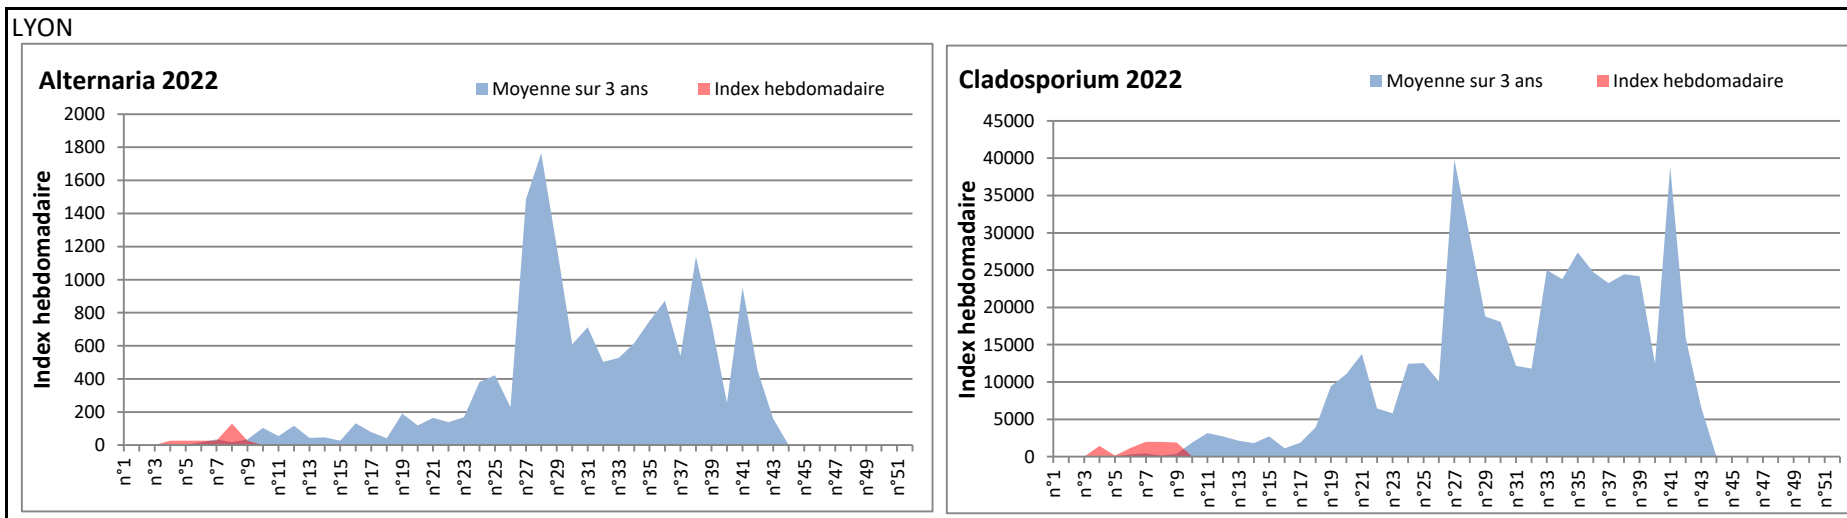

**DONNEES TOUTES MOISSURES**

	Spores	1ère position		2ème position		3ème position		4ème position		TOTAL
		Nom	Qté	Nom	Qté	Nom	Qté	Nom	Qté	
<b>BORDEAUX</b>	Sem en cours	Ascospores	11716	Cladosporium	1197	Basidiospores	205	Aspergillaceae	82	13514
	Sem-1		/		/		/		/	/
	Sem-2		/		/		/		/	/
<b>DINAN</b>	Sem en cours	Ascospores	/	Cladosporium	/	Ganoderma	/	Alternaria	/	/
	Sem-1		/		/		/		/	/
	Sem-2		/		/		/		/	/
<b>LYON</b>	Sem en cours	Ascospores	4141	Cladosporium	1906	Basidiospores	390	Aspergillaceae	156	7139
	Sem-1		20950		1982		646		335	24900
	Sem-2		11489		1983		259		0	14199
<b>NICE</b>	Sem en cours	Ascospores	8197	Cladosporium	2066	Myxomycetes	144	Basidiospores	84	10617
	Sem-1		9876		1682		21		206	12305
	Sem-2		12324		2552		143		347	15636
<b>PARIS</b>	Sem en cours	Ascospores	/	Cladosporium	/	Aspergillaceae	/	Alternaria	/	/
	Sem-1		1705		1395		527		31	4030
	Sem-2		3038		1736		403		31	5518
<b>SACLAY</b>	Sem en cours	Ascospores	/	Cladosporium	/	Aspergillaceae	/	Basidiospores	/	/
	Sem-1		9330		1885		407		164	11891
	Sem-2		7751		2007		184		245	10538
<b>TOULOUSE</b>	Sem en cours	Ascospores	10078	Cladosporium	1925	Basidiospores	123	Aspergillaceae	144	12520
	Sem-1		9391		1946		247		82	12055
	Sem-2		11089		2774		428		144	14601

**COMMENTAIRE :** Les ascospores sont en tête du classement des spores de moisissures.

Les cladosporium sont en 2ème position. Alternaria, basidiospores, Aspergillaceae viennent ensuite.

Les journées plus humides viennent favoriser l'émission des spores de moisissures dans l'air.

**DONNEES ALTERNARIA - CLADOSPORIUM**

**AIX EN PROVENCE**

**ANDORRA**

DONNEES ALTERNARIA - CLADOSPORIUM

BORDEAUX

DINAN

DONNEES ALTERNARIA - CLADOSPORIUM

**DONNEES ALTERNARIA - CLADOSPORIUM**

**MELUN**

**MONTLUCON**

DONNEES ALTERNARIA - CLADOSPORIUM

NANTES

NICE

DONNEES ALTERNARIA - CLADOSPORIUM

PARIS

SACLAY