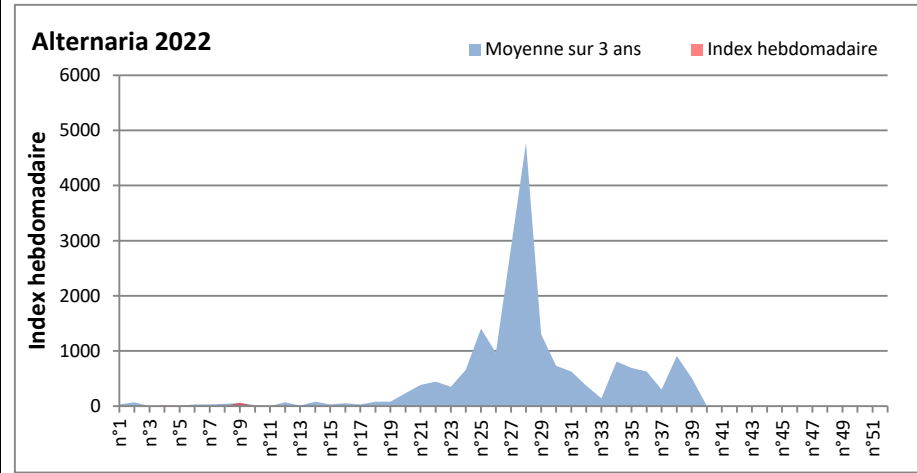

**DONNEES TOUTES MOISSURES**

	Spores	1ère position		2ème position		3ème position		4ème position		TOTAL
		Nom	Qté	Nom	Qté	Nom	Qté	Nom	Qté	
<b>BORDEAUX</b>	Sem en cours	Ascospores	11716	Cladosporium	1197	Basidiospores	205	Aspergillaceae	82	13514
	Sem-1		/		/		/		/	/
	Sem-2		/		/		/		/	/
<b>DINAN</b>	Sem en cours	Ascospores	/	Cladosporium	/	Ganoderma	/	Alternaria	/	/
	Sem-1		/		/		/		/	/
	Sem-2		/		/		/		/	/
<b>LYON</b>	Sem en cours	Ascospores	4141	Cladosporium	1906	Basidiospores	390	Aspergillaceae	156	7139
	Sem-1		20950		1982		646		335	24900
	Sem-2		11489		1983		259		0	14199
<b>NICE</b>	Sem en cours	Ascospores	8197	Cladosporium	2066	Myxomycetes	144	Basidiospores	84	10617
	Sem-1		9876		1682		21		206	12305
	Sem-2		12324		2552		143		347	15636
<b>PARIS</b>	Sem en cours	Ascospores	/	Cladosporium	/	Aspergillaceae	/	Alternaria	/	/
	Sem-1		1705		1395		527		31	4030
	Sem-2		3038		1736		403		31	5518
<b>SACLAY</b>	Sem en cours	Ascospores	/	Cladosporium	/	Aspergillaceae	/	Basidiospores	/	/
	Sem-1		9330		1885		407		164	11891
	Sem-2		7751		2007		184		245	10538
<b>TOULOUSE</b>	Sem en cours	Ascospores	10078	Cladosporium	1925	Basidiospores	123	Aspergillaceae	144	12520
	Sem-1		9391		1946		247		82	12055
	Sem-2		11089		2774		428		144	14601

**COMMENTAIRE :** Les ascospores sont en tête du classement des spores de moisissures.

Les cladosporium sont en 2ème position. Alternaria, basidiospores, Aspergillaceae viennent ensuite.

Les journées plus humides viennent favoriser l'émission des spores de moisissures dans l'air.

**DONNEES ALTERNARIA - CLADOSPORIUM**

**AIX EN PROVENCE**

**ANDORRA**

DONNEES ALTERNARIA - CLADOSPORIUM

BORDEAUX

DINAN

DONNEES ALTERNARIA - CLADOSPORIUM

**DONNEES ALTERNARIA - CLADOSPORIUM**

**MELUN**

**MONTLUCON**

DONNEES ALTERNARIA - CLADOSPORIUM

NANTES

NICE

DONNEES ALTERNARIA - CLADOSPORIUM

PARIS

SACLAY