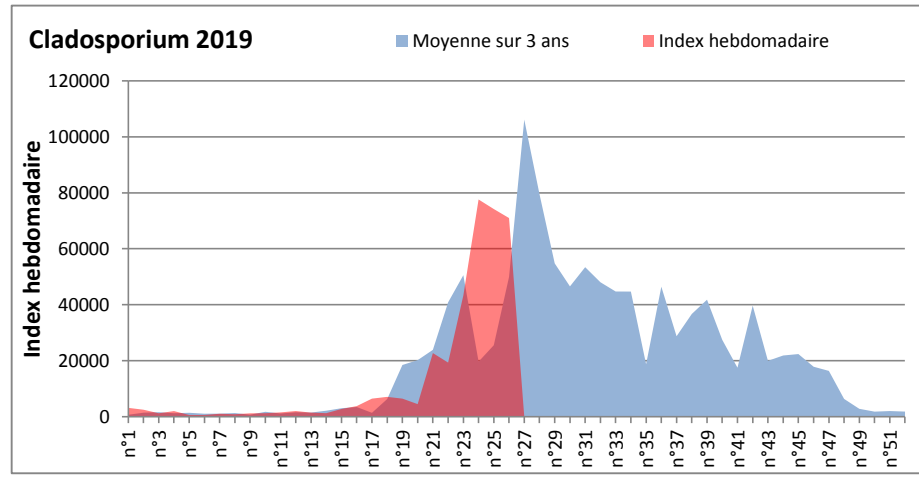

**COMMENTAIRE :** Les Ascospores et les cladosporium se partagent la tête du classement des spores de moisissures de la semaine.  
Les Alternaria qui sont très allergisantes sont aussi bien placés.

**DONNEES ALTERNARIA - CLADOSPORIUM**

**AIX EN PROVENCE**

**ANDORRA**

**DONNEES ALTERNARIA - CLADOSPORIUM**

**BORDEAUX**

**DINAN**

**DONNEES ALTERNARIA - CLADOSPORIUM**

**DONNEES ALTERNARIA - CLADOSPORIUM**

**MELUN**

**MONTLUCON**

**DONNEES ALTERNARIA - CLADOSPORIUM**

**NANTES**

**NICE**

**DONNEES ALTERNARIA - CLADOSPORIUM**

**PARIS**

**SACLAY**

**DONNEES ALTERNARIA - CLADOSPORIUM**

**STRASBOURG**

**TOULOUSE**