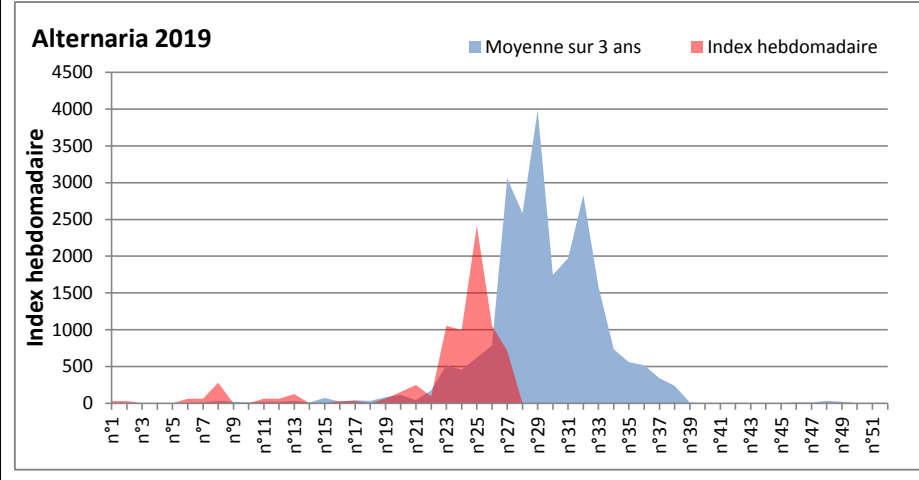

**COMMENTAIRE :** Les Ascospores et les cladosporium se partagent la tête du classement des spores de moisissures de la semaine.  
Les Alternaria qui sont très allergisantes sont aussi bien placés.

**DONNEES ALTERNARIA - CLADOSPORIUM**

**AIX EN PROVENCE**

**ANDORRA**

**DONNEES ALTERNARIA - CLADOSPORIUM**

**BORDEAUX**

**DINAN**

**DONNEES ALTERNARIA - CLADOSPORIUM**

**DONNEES ALTERNARIA - CLADOSPORIUM**

**MELUN**

**MONTLUCON**

**DONNEES ALTERNARIA - CLADOSPORIUM**

**NANTES**

**NICE**

**DONNEES ALTERNARIA - CLADOSPORIUM**

**PARIS**

**SACLAY**

**DONNEES ALTERNARIA - CLADOSPORIUM**

**STRASBOURG**

**TOULOUSE**