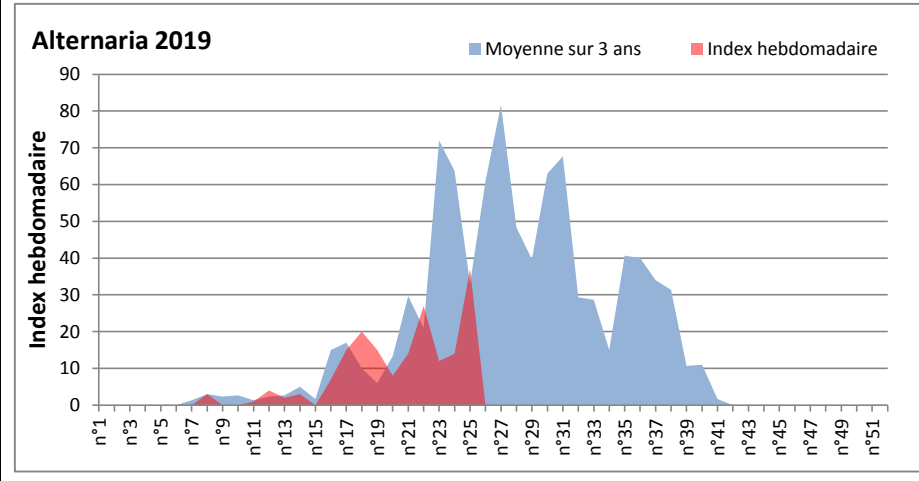

**DONNEES TOUTES MOISSURES**

	Spores	1ère position		2ème position		3ème position		4ème position		TOTAL
		Nom	Qté	Nom	Qté	Nom	Qté	Nom	Qté	
BORDEAUX	Sem en cours	Cladosporium	/	Ascospores	/	Alternaria	/	Botrytis	/	/
	Sem-1		18910		2573		1395		713	27218
	Sem-2		24924		2883		1054		496	35061
DINAN	Sem en cours	Cladosporium	23518	Ascospores	5708	Alternaria	1753	Basidiospores	903	34495
	Sem-1		20799		51004		488		1298	78288
	Sem-2		22601		61280		570		2208	91881
LYON	Sem en cours	Ascospores	4129	Cladosporium	2795	Alternaria	346	Erysiphe	63	7644
	Sem-1		/		/		/		/	/
	Sem-2		14347		7913		124		21	23913
NICE	Sem en cours	Ascospores	23329	Cladosporium	7489	Ganoderma	347	Myxomycetes	285	32620
	Sem-1		21347		18999		165		125	42539
	Sem-2		4798		5547		449		21	11674
MELUN	Sem en cours	Cladosporium	14849	Ascospores	4867	Alternaria	2480	Basidiospores	1581	29078
	Sem-1		49879		5363		3658		3193	67952
	Sem-2		35309		4092		3038		7967	56730
PARIS	Sem en cours	Cladosporium	9920	Ascospores	2232	Alternaria	713	Torula	248	13454
	Sem-1		19189		2976		1054		279	25885
	Sem-2		38874		16802		2418		93	62465
SACLAY	Sem en cours	Cladosporium	/	Ascospores	/	Alternaria	/	Basidiospores	/	/
	Sem-1		70971		7448		4070		2836	92403
	Sem-2		74186		35184		2956		7045	131828

**COMMENTAIRE :** Les Ascospores et les cladosporium se partagent la tête du classement des spores de moisissures de la semaine.  
Les Alternaria qui sont très allergisantes sont aussi bien placés.

**DONNEES ALTERNARIA - CLADOSPORIUM**

**AIX EN PROVENCE**

**ANDORRA**

**DONNEES ALTERNARIA - CLADOSPORIUM**

**BORDEAUX**

**DINAN**

**DONNEES ALTERNARIA - CLADOSPORIUM**

**DONNEES ALTERNARIA - CLADOSPORIUM**

**MELUN**