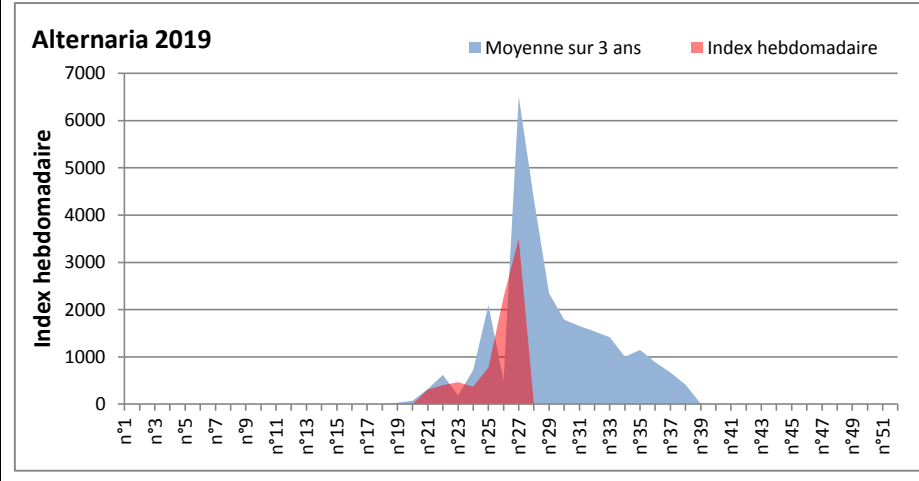

**DONNEES TOUTES MOISSURES**

	Spores	1ère position		2ème position		3ème position		4ème position		TOTAL
		Nom	Qté	Nom	Qté	Nom	Qté	Nom	Qté	
BORDEAUX	Sem en cours	Cladosporium	/	Ascospores	/	Alternaria	/	Botrytis	/	/
	Sem-1		18910		2573		1395		713	27218
	Sem-2		24924		2883		1054		496	35061
DINAN	Sem en cours	Cladosporium	23518	Ascospores	5708	Alternaria	1753	Basidiospores	903	34495
	Sem-1		20799		51004		488		1298	78288
	Sem-2		22601		61280		570		2208	91881
LYON	Sem en cours	Ascospores	4129	Cladosporium	2795	Alternaria	346	Erysiphe	63	7644
	Sem-1		/		/		/		/	/
	Sem-2		14347		7913		124		21	23913
NICE	Sem en cours	Ascospores	23329	Cladosporium	7489	Ganoderma	347	Myxomycetes	285	32620
	Sem-1		21347		18999		165		125	42539
	Sem-2		4798		5547		449		21	11674
MELUN	Sem en cours	Cladosporium	14849	Ascospores	4867	Alternaria	2480	Basidiospores	1581	29078
	Sem-1		49879		5363		3658		3193	67952
	Sem-2		35309		4092		3038		7967	56730
PARIS	Sem en cours	Cladosporium	9920	Ascospores	2232	Alternaria	713	Torula	248	13454
	Sem-1		19189		2976		1054		279	25885
	Sem-2		38874		16802		2418		93	62465
SACLAY	Sem en cours	Cladosporium	/	Ascospores	/	Alternaria	/	Basidiospores	/	/
	Sem-1		70971		7448		4070		2836	92403
	Sem-2		74186		35184		2956		7045	131828

**COMMENTAIRE :** Les Ascospores et les cladosporium se partagent la tête du classement des spores de moisissures de la semaine.  
Les Alternaria qui sont très allergisantes sont aussi bien placés.

**DONNEES ALTERNARIA - CLADOSPORIUM**

**AIX EN PROVENCE**

**ANDORRA**

**DONNEES ALTERNARIA - CLADOSPORIUM**

**BORDEAUX**

**DINAN**

**DONNEES ALTERNARIA - CLADOSPORIUM**

**DONNEES ALTERNARIA - CLADOSPORIUM**

**MELUN**

**MONTLUCON**

**DONNEES ALTERNARIA - CLADOSPORIUM**

**NANTES**

**NICE**

**DONNEES ALTERNARIA - CLADOSPORIUM**

**PARIS**

**SACLAY**

**DONNEES ALTERNARIA - CLADOSPORIUM**