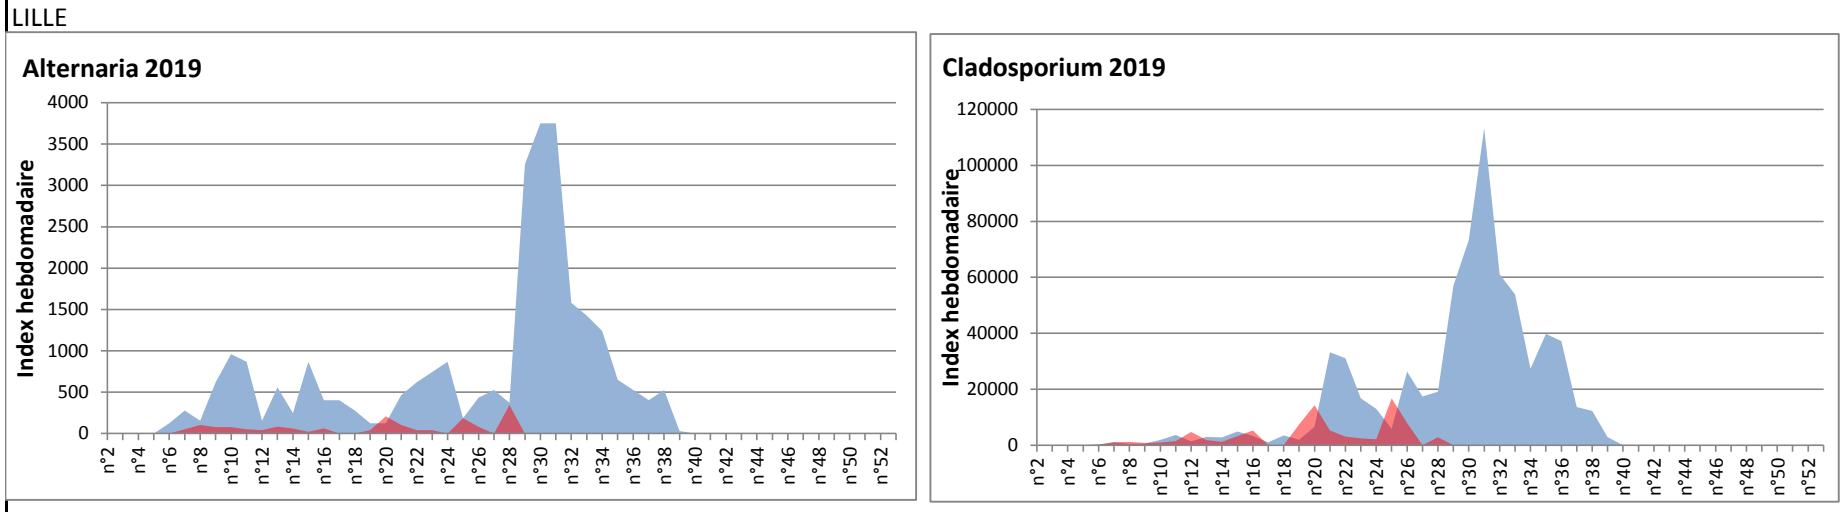

**DONNEES TOUTES MOISSURES**

	Spores	1ère position		2ème position		3ème position		4ème position		TOTAL
		Nom	Qté	Nom	Qté	Nom	Qté	Nom	Qté	
BORDEAUX	Sem en cours	Cladosporium	/	Ascospores	/	Alternaria	/	Botrytis	/	/
	Sem-1		18910		2573		1395		713	27218
	Sem-2		24924		2883		1054		496	35061
DINAN	Sem en cours	Cladosporium	23518	Ascospores	5708	Alternaria	1753	Basidiospores	903	34495
	Sem-1		20799		51004		488		1298	78288
	Sem-2		22601		61280		570		2208	91881
LYON	Sem en cours	Ascospores	4129	Cladosporium	2795	Alternaria	346	Erysiphe	63	7644
	Sem-1		/		/		/		/	/
	Sem-2		14347		7913		124		21	23913
NICE	Sem en cours	Ascospores	23329	Cladosporium	7489	Ganoderma	347	Myxomycetes	285	32620
	Sem-1		21347		18999		165		125	42539
	Sem-2		4798		5547		449		21	11674
MELUN	Sem en cours	Cladosporium	14849	Ascospores	4867	Alternaria	2480	Basidiospores	1581	29078
	Sem-1		49879		5363		3658		3193	67952
	Sem-2		35309		4092		3038		7967	56730
PARIS	Sem en cours	Cladosporium	9920	Ascospores	2232	Alternaria	713	Torula	248	13454
	Sem-1		19189		2976		1054		279	25885
	Sem-2		38874		16802		2418		93	62465
SACLAY	Sem en cours	Cladosporium	/	Ascospores	/	Alternaria	/	Basidiospores	/	/
	Sem-1		70971		7448		4070		2836	92403
	Sem-2		74186		35184		2956		7045	131828

**COMMENTAIRE :** Les Ascospores et les cladosporium se partagent la tête du classement des spores de moisissures de la semaine.  
Les Alternaria qui sont très allergisantes sont aussi bien placés.

**DONNEES ALTERNARIA - CLADOSPORIUM**

**AIX EN PROVENCE**

**ANDORRA**

**DONNEES ALTERNARIA - CLADOSPORIUM**

**BORDEAUX**

**DINAN**

**DONNEES ALTERNARIA - CLADOSPORIUM**

**DONNEES ALTERNARIA - CLADOSPORIUM**

**MELUN**

**MONTLUCON**

**DONNEES ALTERNARIA - CLADOSPORIUM**

**NANTES**

**NICE**

**DONNEES ALTERNARIA - CLADOSPORIUM**

**PARIS**

**SACLAY**

**DONNEES ALTERNARIA - CLADOSPORIUM**