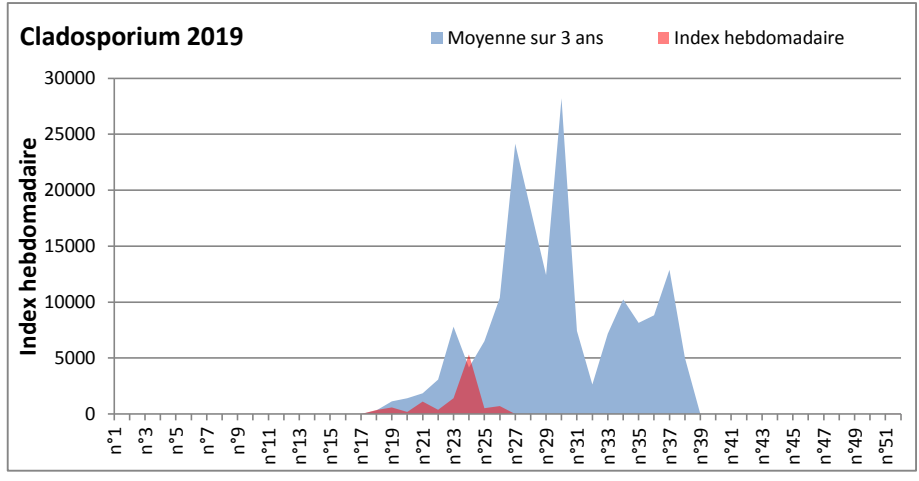

**COMMENTAIRE :** Les Ascospores et les cladosporium se partagent la tête du classement des spores de moisissures de la semaine.  
Les Alternaria qui sont très allergisantes sont aussi bien placés.

**DONNEES ALTERNARIA - CLADOSPORIUM**

**AIX EN PROVENCE**

**ANDORRA**

**DONNEES ALTERNARIA - CLADOSPORIUM**

**BORDEAUX**

**DINAN**

**DONNEES ALTERNARIA - CLADOSPORIUM**

**DONNEES ALTERNARIA - CLADOSPORIUM**

**MELUN**

**MONTLUCON**

**DONNEES ALTERNARIA - CLADOSPORIUM**

**NANTES**

**NICE**

**DONNEES ALTERNARIA - CLADOSPORIUM**

**PARIS**

**SACLAY**

**DONNEES ALTERNARIA - CLADOSPORIUM**

**STRASBOURG**

**TOULOUSE**