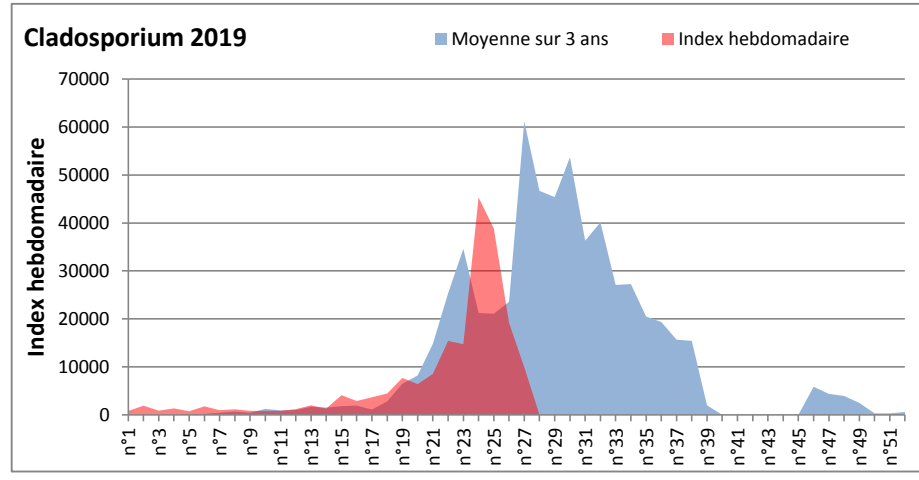

**COMMENTAIRE :** Les Ascospores et les cladosporium se partagent la tête du classement des spores de moisissures de la semaine.  
Les Alternaria qui sont très allergisantes sont aussi bien placés.

**DONNEES ALTERNARIA - CLADOSPORIUM**

**AIX EN PROVENCE**

**ANDORRA**

**DONNEES ALTERNARIA - CLADOSPORIUM**

**BORDEAUX**

**DINAN**

**DONNEES ALTERNARIA - CLADOSPORIUM**

**DONNEES ALTERNARIA - CLADOSPORIUM**

**MELUN**

**MONTLUCON**

**DONNEES ALTERNARIA - CLADOSPORIUM**

**NANTES**

**NICE**

**DONNEES ALTERNARIA - CLADOSPORIUM**

**PARIS**

**SACLAY**

**DONNEES ALTERNARIA - CLADOSPORIUM**

**STRASBOURG**

**TOULOUSE**