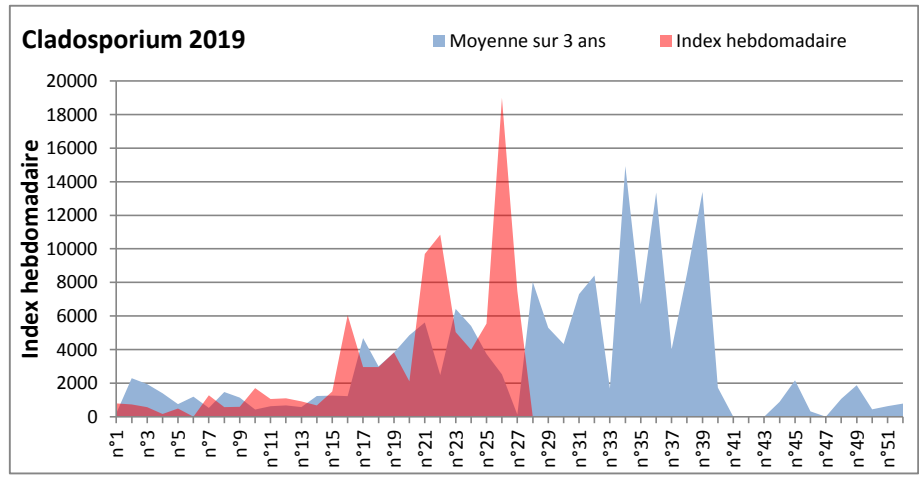

**COMMENTAIRE :** Les Ascospores et les cladosporium se partagent la tête du classement des spores de moisissures de la semaine.  
Les Alternaria qui sont très allergisantes sont aussi bien placés.

**DONNEES ALTERNARIA - CLADOSPORIUM**

**AIX EN PROVENCE**

**ANDORRA**

**DONNEES ALTERNARIA - CLADOSPORIUM**

**BORDEAUX**

**DINAN**

**DONNEES ALTERNARIA - CLADOSPORIUM**

**DONNEES ALTERNARIA - CLADOSPORIUM**

**MELUN**

**MONTLUCON**

**DONNEES ALTERNARIA - CLADOSPORIUM**

**NANTES**

**NICE**

**DONNEES ALTERNARIA - CLADOSPORIUM**

**PARIS**

**SACLAY**

**DONNEES ALTERNARIA - CLADOSPORIUM**

**STRASBOURG**

**TOULOUSE**