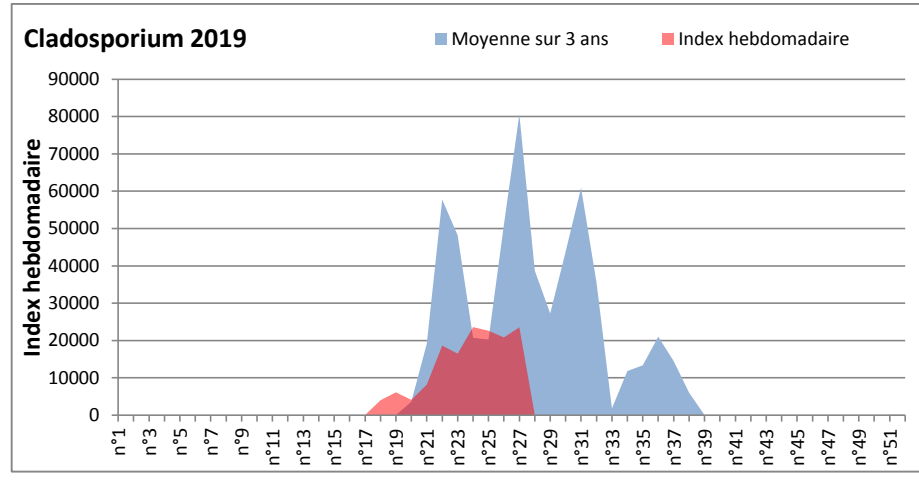

**DONNEES TOUTES MOISSURES**

	Spores	1ère position		2ème position		3ème position		4ème position		TOTAL
		Nom	Qté	Nom	Qté	Nom	Qté	Nom	Qté	
BORDEAUX	Sem en cours	Cladosporium	/	Ascospores	/	Alternaria	/	Botrytis	/	/
	Sem-1		18910		2573		1395		713	27218
	Sem-2		24924		2883		1054		496	35061
DINAN	Sem en cours	Cladosporium	23518	Ascospores	5708	Alternaria	1753	Basidiospores	903	34495
	Sem-1		20799		51004		488		1298	78288
	Sem-2		22601		61280		570		2208	91881
LYON	Sem en cours	Ascospores	4129	Cladosporium	2795	Alternaria	346	Erysiphe	63	7644
	Sem-1		/		/		/		/	/
	Sem-2		14347		7913		124		21	23913
NICE	Sem en cours	Ascospores	23329	Cladosporium	7489	Ganoderma	347	Myxomycetes	285	32620
	Sem-1		21347		18999		165		125	42539
	Sem-2		4798		5547		449		21	11674
MELUN	Sem en cours	Cladosporium	14849	Ascospores	4867	Alternaria	2480	Basidiospores	1581	29078
	Sem-1		49879		5363		3658		3193	67952
	Sem-2		35309		4092		3038		7967	56730
PARIS	Sem en cours	Cladosporium	9920	Ascospores	2232	Alternaria	713	Torula	248	13454
	Sem-1		19189		2976		1054		279	25885
	Sem-2		38874		16802		2418		93	62465
SACLAY	Sem en cours	Cladosporium	/	Ascospores	/	Alternaria	/	Basidiospores	/	/
	Sem-1		70971		7448		4070		2836	92403
	Sem-2		74186		35184		2956		7045	131828

**COMMENTAIRE :** Les Ascospores et les cladosporium se partagent la tête du classement des spores de moisissures de la semaine.  
Les Alternaria qui sont très allergisantes sont aussi bien placés.

**DONNEES ALTERNARIA - CLADOSPORIUM**

**AIX EN PROVENCE**

**ANDORRA**

**DONNEES ALTERNARIA - CLADOSPORIUM**

**BORDEAUX**

**DINAN**

**DONNEES ALTERNARIA - CLADOSPORIUM**

**DONNEES ALTERNARIA - CLADOSPORIUM**

**MELUN**

**MONTLUCON**

**DONNEES ALTERNARIA - CLADOSPORIUM**

**NANTES**

**NICE**

**DONNEES ALTERNARIA - CLADOSPORIUM**

**PARIS**

**SACLAY**

**DONNEES ALTERNARIA - CLADOSPORIUM**