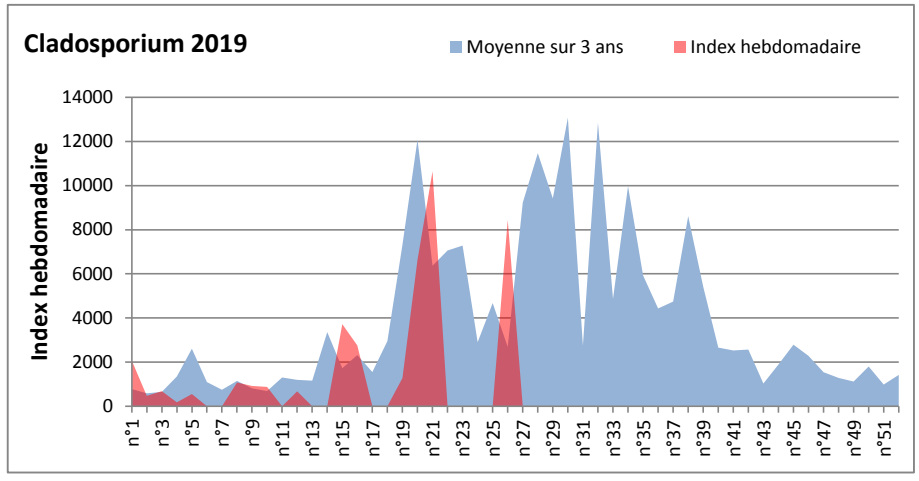

DONNEES ALTERNARIA - CLADOSPORIUM

AIX EN PROVENCE