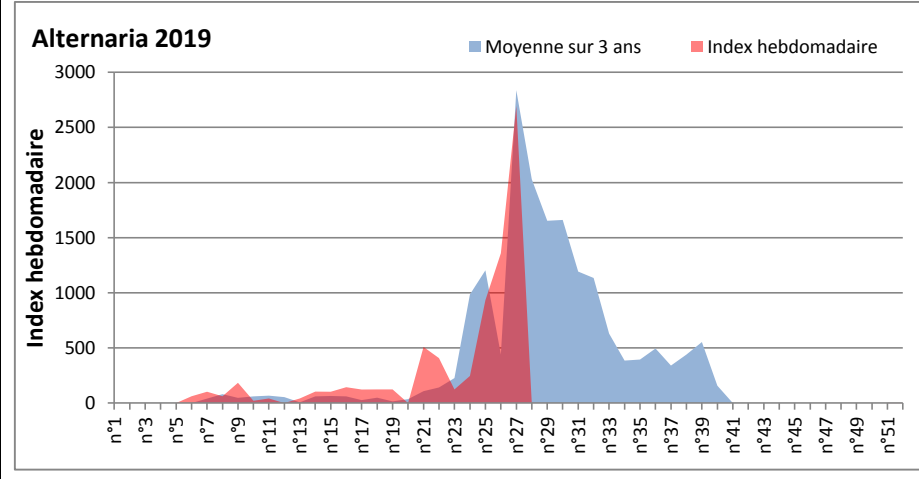

**DONNEES TOUTES MOISSURES**

	Spores	1ère position		2ème position		3ème position		4ème position		TOTAL
		Nom	Qté	Nom	Qté	Nom	Qté	Nom	Qté	
BORDEAUX	Sem en cours	Cladosporium	/	Ascospores	/	Alternaria	/	Botrytis	/	/
	Sem-1		18910		2573		1395		713	27218
	Sem-2		24924		2883		1054		496	35061
DINAN	Sem en cours	Cladosporium	23518	Ascospores	5708	Alternaria	1753	Basidiospores	903	34495
	Sem-1		20799		51004		488		1298	78288
	Sem-2		22601		61280		570		2208	91881
LYON	Sem en cours	Ascospores	4129	Cladosporium	2795	Alternaria	346	Erysiphe	63	7644
	Sem-1		/		/		/		/	/
	Sem-2		14347		7913		124		21	23913
NICE	Sem en cours	Ascospores	23329	Cladosporium	7489	Ganoderma	347	Myxomycetes	285	32620
	Sem-1		21347		18999		165		125	42539
	Sem-2		4798		5547		449		21	11674
MELUN	Sem en cours	Cladosporium	14849	Ascospores	4867	Alternaria	2480	Basidiospores	1581	29078
	Sem-1		49879		5363		3658		3193	67952
	Sem-2		35309		4092		3038		7967	56730
PARIS	Sem en cours	Cladosporium	9920	Ascospores	2232	Alternaria	713	Torula	248	13454
	Sem-1		19189		2976		1054		279	25885
	Sem-2		38874		16802		2418		93	62465
SACLAY	Sem en cours	Cladosporium	/	Ascospores	/	Alternaria	/	Basidiospores	/	/
	Sem-1		70971		7448		4070		2836	92403
	Sem-2		74186		35184		2956		7045	131828

**COMMENTAIRE :** Les Ascospores et les cladosporium se partagent la tête du classement des spores de moisissures de la semaine.  
Les Alternaria qui sont très allergisantes sont aussi bien placés.

**DONNEES ALTERNARIA - CLADOSPORIUM**

**AIX EN PROVENCE**

**ANDORRA**

**DONNEES ALTERNARIA - CLADOSPORIUM**

**BORDEAUX**

**DINAN**

**DONNEES ALTERNARIA - CLADOSPORIUM**

**DONNEES ALTERNARIA - CLADOSPORIUM**

**MELUN**

**MONTLUCON**

**DONNEES ALTERNARIA - CLADOSPORIUM**

**NANTES**

**NICE**

**DONNEES ALTERNARIA - CLADOSPORIUM**

**PARIS**

**SACLAY**

**DONNEES ALTERNARIA - CLADOSPORIUM**