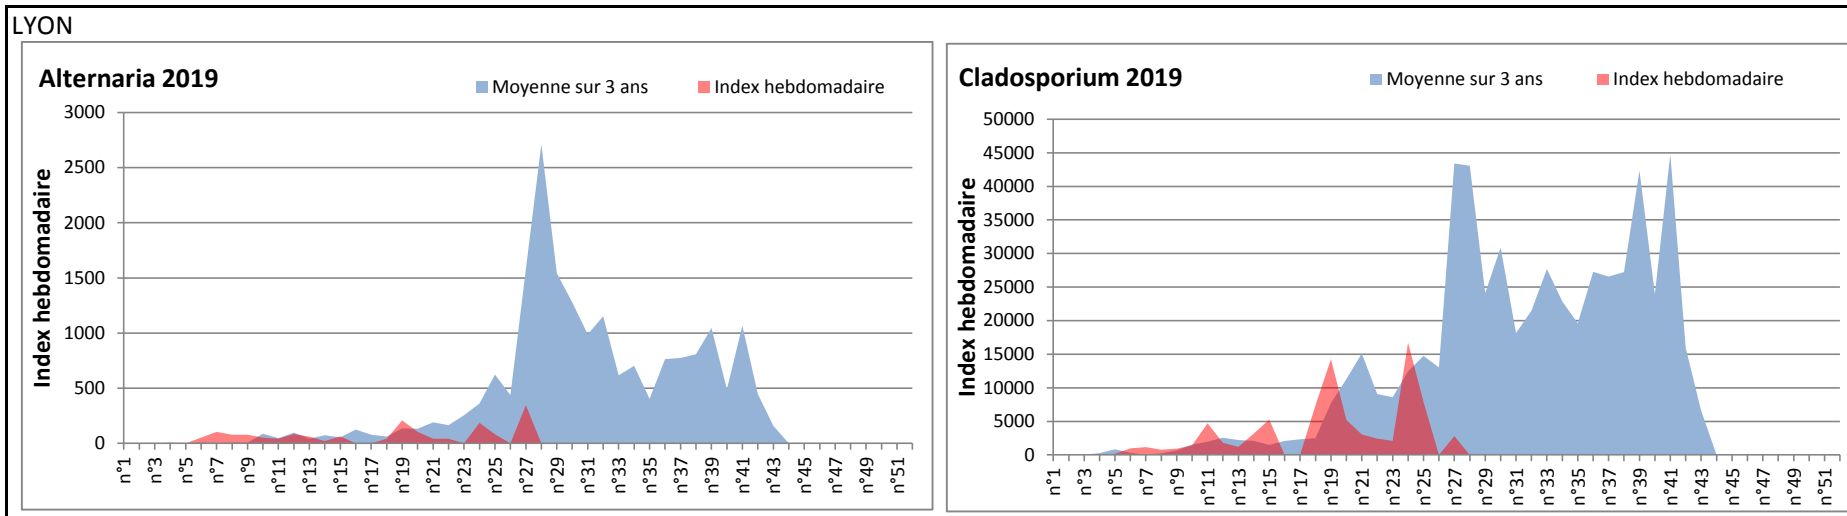

**COMMENTAIRE :** Les Ascospores et les cladosporium se partagent la tête du classement des spores de moisissures de la semaine.  
Les Alternaria qui sont très allergisantes sont aussi bien placés.

**DONNEES ALTERNARIA - CLADOSPORIUM**

**AIX EN PROVENCE**

**ANDORRA**

**DONNEES ALTERNARIA - CLADOSPORIUM**

**BORDEAUX**

**DINAN**

**DONNEES ALTERNARIA - CLADOSPORIUM**

**DONNEES ALTERNARIA - CLADOSPORIUM**

**MELUN**

**MONTLUCON**

**DONNEES ALTERNARIA - CLADOSPORIUM**

**NANTES**

**NICE**

**DONNEES ALTERNARIA - CLADOSPORIUM**

**PARIS**

**SACLAY**

**DONNEES ALTERNARIA - CLADOSPORIUM**

**STRASBOURG**

**TOULOUSE**