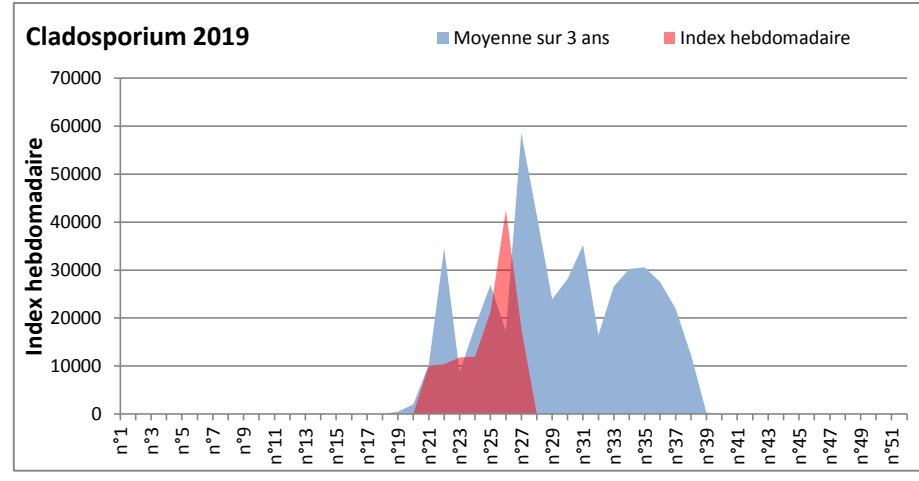

**DONNEES TOUTES MOISSURES**

	Spores	1ère position		2ème position		3ème position		4ème position		TOTAL
		Nom	Qté	Nom	Qté	Nom	Qté	Nom	Qté	
BORDEAUX	Sem en cours	Cladosporium	/	Ascospores	/	Alternaria	/	Botrytis	/	/
	Sem-1		18910		2573		1395		713	27218
	Sem-2		24924		2883		1054		496	35061
DINAN	Sem en cours	Cladosporium	23518	Ascospores	5708	Alternaria	1753	Basidiospores	903	34495
	Sem-1		20799		51004		488		1298	78288
	Sem-2		22601		61280		570		2208	91881
LYON	Sem en cours	Ascospores	4129	Cladosporium	2795	Alternaria	346	Erysiphe	63	7644
	Sem-1		/		/		/		/	/
	Sem-2		14347		7913		124		21	23913
NICE	Sem en cours	Ascospores	23329	Cladosporium	7489	Ganoderma	347	Myxomycetes	285	32620
	Sem-1		21347		18999		165		125	42539
	Sem-2		4798		5547		449		21	11674
MELUN	Sem en cours	Cladosporium	14849	Ascospores	4867	Alternaria	2480	Basidiospores	1581	29078
	Sem-1		49879		5363		3658		3193	67952
	Sem-2		35309		4092		3038		7967	56730
PARIS	Sem en cours	Cladosporium	9920	Ascospores	2232	Alternaria	713	Torula	248	13454
	Sem-1		19189		2976		1054		279	25885
	Sem-2		38874		16802		2418		93	62465
SACLAY	Sem en cours	Cladosporium	/	Ascospores	/	Alternaria	/	Basidiospores	/	/
	Sem-1		70971		7448		4070		2836	92403
	Sem-2		74186		35184		2956		7045	131828

**COMMENTAIRE :** Les Ascospores et les cladosporium se partagent la tête du classement des spores de moisissures de la semaine.  
Les Alternaria qui sont très allergisantes sont aussi bien placés.

**DONNEES ALTERNARIA - CLADOSPORIUM**

**AIX EN PROVENCE**

**ANDORRA**

**DONNEES ALTERNARIA - CLADOSPORIUM**

**BORDEAUX**

**DINAN**

**DONNEES ALTERNARIA - CLADOSPORIUM**

**DONNEES ALTERNARIA - CLADOSPORIUM**

**MELUN**

**MONTLUCON**

**DONNEES ALTERNARIA - CLADOSPORIUM**

**NANTES**

**NICE**

**DONNEES ALTERNARIA - CLADOSPORIUM**

**PARIS**

**SACLAY**

**DONNEES ALTERNARIA - CLADOSPORIUM**