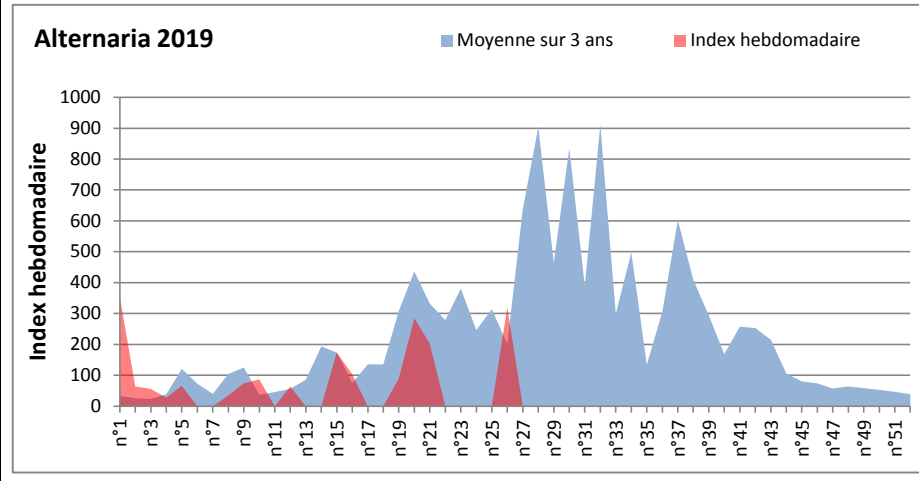

DONNEES ALTERNARIA - CLADOSPORIUM

AIX EN PROVENCE