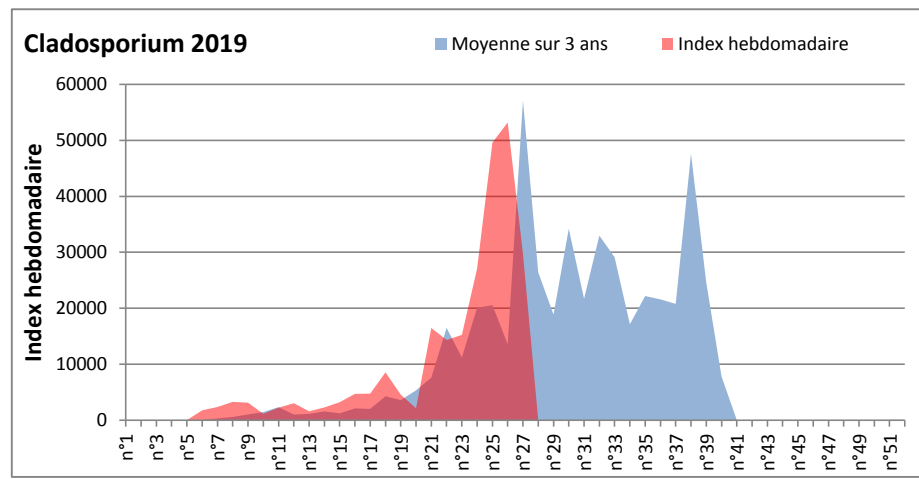

**DONNEES TOUTES MOISSURES**

	Spores	1ère position		2ème position		3ème position		4ème position		TOTAL
		Nom	Qté	Nom	Qté	Nom	Qté	Nom	Qté	
BORDEAUX	Sem en cours	Cladosporium	/	Ascospores	/	Alternaria	/	Botrytis	/	/
	Sem-1		18910		2573		1395		713	27218
	Sem-2		24924		2883		1054		496	35061
DINAN	Sem en cours	Cladosporium	23518	Ascospores	5708	Alternaria	1753	Basidiospores	903	34495
	Sem-1		20799		51004		488		1298	78288
	Sem-2		22601		61280		570		2208	91881
LYON	Sem en cours	Ascospores	4129	Cladosporium	2795	Alternaria	346	Erysiphe	63	7644
	Sem-1		/		/		/		/	/
	Sem-2		14347		7913		124		21	23913
NICE	Sem en cours	Ascospores	23329	Cladosporium	7489	Ganoderma	347	Myxomycetes	285	32620
	Sem-1		21347		18999		165		125	42539
	Sem-2		4798		5547		449		21	11674
MELUN	Sem en cours	Cladosporium	14849	Ascospores	4867	Alternaria	2480	Basidiospores	1581	29078
	Sem-1		49879		5363		3658		3193	67952
	Sem-2		35309		4092		3038		7967	56730
PARIS	Sem en cours	Cladosporium	9920	Ascospores	2232	Alternaria	713	Torula	248	13454
	Sem-1		19189		2976		1054		279	25885
	Sem-2		38874		16802		2418		93	62465
SACLAY	Sem en cours	Cladosporium	/	Ascospores	/	Alternaria	/	Basidiospores	/	/
	Sem-1		70971		7448		4070		2836	92403
	Sem-2		74186		35184		2956		7045	131828

**COMMENTAIRE :** Les Ascospores et les cladosporium se partagent la tête du classement des spores de moisissures de la semaine.  
Les Alternaria qui sont très allergisantes sont aussi bien placés.

**DONNEES ALTERNARIA - CLADOSPORIUM**

**AIX EN PROVENCE**

**ANDORRA**

**DONNEES ALTERNARIA - CLADOSPORIUM**

**BORDEAUX**

**DINAN**

**DONNEES ALTERNARIA - CLADOSPORIUM**

**DONNEES ALTERNARIA - CLADOSPORIUM**

**MELUN**

**MONTLUCON**

**DONNEES ALTERNARIA - CLADOSPORIUM**

**NANTES**

**NICE**

**DONNEES ALTERNARIA - CLADOSPORIUM**

**PARIS**

**SACLAY**

**DONNEES ALTERNARIA - CLADOSPORIUM**