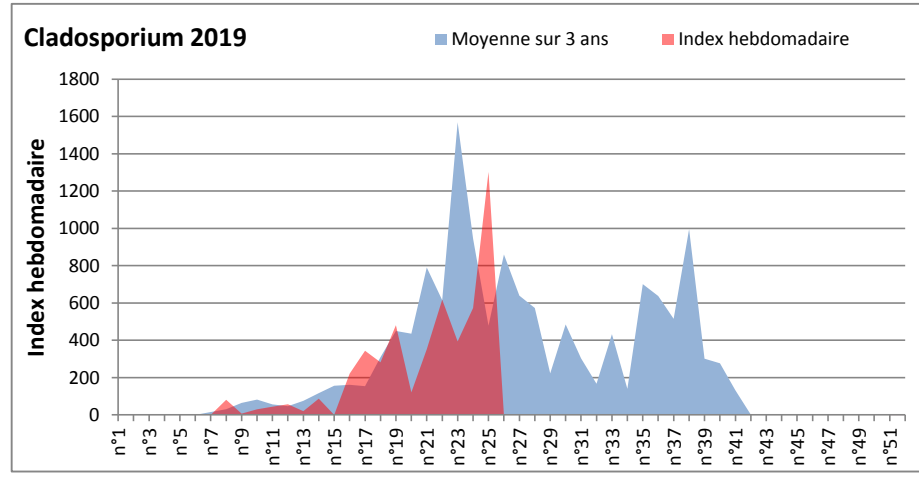

**DONNEES TOUTES MOISSURES**

	Spores	1ère position		2ème position		3ème position		4ème position		TOTAL
		Nom	Qté	Nom	Qté	Nom	Qté	Nom	Qté	
BORDEAUX	Sem en cours	Cladosporium	/	Ascospores	/	Alternaria	/	Botrytis	/	/
	Sem-1		18910		2573		1395		713	27218
	Sem-2		24924		2883		1054		496	35061
DINAN	Sem en cours	Cladosporium	23518	Ascospores	5708	Alternaria	1753	Basidiospores	903	34495
	Sem-1		20799		51004		488		1298	78288
	Sem-2		22601		61280		570		2208	91881
LYON	Sem en cours	Ascospores	4129	Cladosporium	2795	Alternaria	346	Erysiphe	63	7644
	Sem-1		/		/		/		/	/
	Sem-2		14347		7913		124		21	23913
NICE	Sem en cours	Ascospores	23329	Cladosporium	7489	Ganoderma	347	Myxomycetes	285	32620
	Sem-1		21347		18999		165		125	42539
	Sem-2		4798		5547		449		21	11674
MELUN	Sem en cours	Cladosporium	14849	Ascospores	4867	Alternaria	2480	Basidiospores	1581	29078
	Sem-1		49879		5363		3658		3193	67952
	Sem-2		35309		4092		3038		7967	56730
PARIS	Sem en cours	Cladosporium	9920	Ascospores	2232	Alternaria	713	Torula	248	13454
	Sem-1		19189		2976		1054		279	25885
	Sem-2		38874		16802		2418		93	62465
SACLAY	Sem en cours	Cladosporium	/	Ascospores	/	Alternaria	/	Basidiospores	/	/
	Sem-1		70971		7448		4070		2836	92403
	Sem-2		74186		35184		2956		7045	131828

**COMMENTAIRE :** Les Ascospores et les cladosporium se partagent la tête du classement des spores de moisissures de la semaine.  
Les Alternaria qui sont très allergisantes sont aussi bien placés.

**DONNEES ALTERNARIA - CLADOSPORIUM**

**AIX EN PROVENCE**

**ANDORRA**

**DONNEES ALTERNARIA - CLADOSPORIUM**

**BORDEAUX**

**DINAN**

**DONNEES ALTERNARIA - CLADOSPORIUM**

**DONNEES ALTERNARIA - CLADOSPORIUM**

**MELUN**