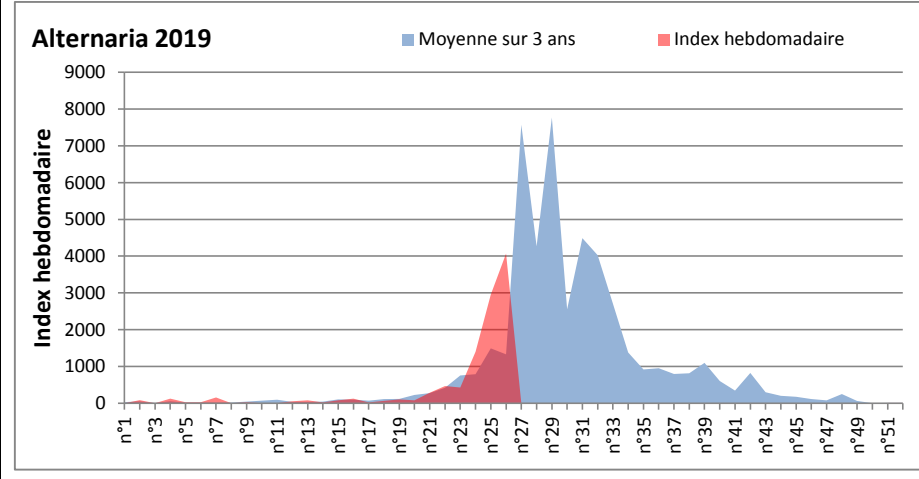

**COMMENTAIRE :** Les Ascospores et les cladosporium se partagent la tête du classement des spores de moisissures de la semaine.  
Les Alternaria qui sont très allergisantes sont aussi bien placés.

**DONNEES ALTERNARIA - CLADOSPORIUM**

**AIX EN PROVENCE**

**ANDORRA**

**DONNEES ALTERNARIA - CLADOSPORIUM**

**BORDEAUX**

**DINAN**

**DONNEES ALTERNARIA - CLADOSPORIUM**

**DONNEES ALTERNARIA - CLADOSPORIUM**

**MELUN**

**MONTLUCON**

**DONNEES ALTERNARIA - CLADOSPORIUM**

**NANTES**

**NICE**

**DONNEES ALTERNARIA - CLADOSPORIUM**

**PARIS**

**SACLAY**

**DONNEES ALTERNARIA - CLADOSPORIUM**

**STRASBOURG**

**TOULOUSE**