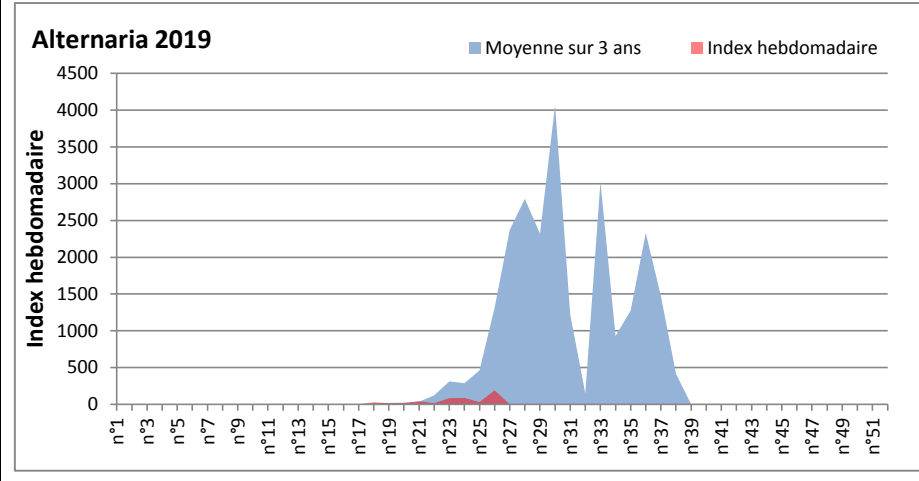

**COMMENTAIRE :** Les Ascospores et les cladosporium se partagent la tête du classement des spores de moisissures de la semaine.  
Les Alternaria qui sont très allergisantes sont aussi bien placés.

**DONNEES ALTERNARIA - CLADOSPORIUM**

**AIX EN PROVENCE**

**ANDORRA**

**DONNEES ALTERNARIA - CLADOSPORIUM**

**BORDEAUX**

**DINAN**

**DONNEES ALTERNARIA - CLADOSPORIUM**

**DONNEES ALTERNARIA - CLADOSPORIUM**

**MELUN**

**MONTLUCON**

**DONNEES ALTERNARIA - CLADOSPORIUM**

**NANTES**

**NICE**

**DONNEES ALTERNARIA - CLADOSPORIUM**

**PARIS**

**SACLAY**

**DONNEES ALTERNARIA - CLADOSPORIUM**

**STRASBOURG**

**TOULOUSE**