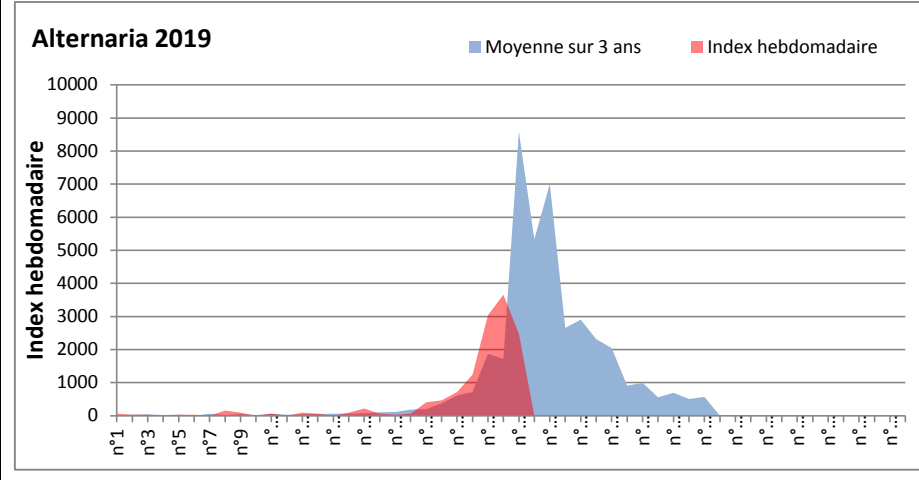

**DONNEES TOUTES MOISSURES**

	Spores	1ère position		2ème position		3ème position		4ème position		TOTAL
		Nom	Qté	Nom	Qté	Nom	Qté	Nom	Qté	
BORDEAUX	Sem en cours	Cladosporium	/	Ascospores	/	Alternaria	/	Botrytis	/	/
	Sem-1		18910		2573		1395		713	27218
	Sem-2		24924		2883		1054		496	35061
DINAN	Sem en cours	Cladosporium	23518	Ascospores	5708	Alternaria	1753	Basidiospores	903	34495
	Sem-1		20799		51004		488		1298	78288
	Sem-2		22601		61280		570		2208	91881
LYON	Sem en cours	Ascospores	4129	Cladosporium	2795	Alternaria	346	Erysiphe	63	7644
	Sem-1		/		/		/		/	/
	Sem-2		14347		7913		124		21	23913
NICE	Sem en cours	Ascospores	23329	Cladosporium	7489	Ganoderma	347	Myxomycetes	285	32620
	Sem-1		21347		18999		165		125	42539
	Sem-2		4798		5547		449		21	11674
MELUN	Sem en cours	Cladosporium	14849	Ascospores	4867	Alternaria	2480	Basidiospores	1581	29078
	Sem-1		49879		5363		3658		3193	67952
	Sem-2		35309		4092		3038		7967	56730
PARIS	Sem en cours	Cladosporium	9920	Ascospores	2232	Alternaria	713	Torula	248	13454
	Sem-1		19189		2976		1054		279	25885
	Sem-2		38874		16802		2418		93	62465
SACLAY	Sem en cours	Cladosporium	/	Ascospores	/	Alternaria	/	Basidiospores	/	/
	Sem-1		70971		7448		4070		2836	92403
	Sem-2		74186		35184		2956		7045	131828

**COMMENTAIRE :** Les Ascospores et les cladosporium se partagent la tête du classement des spores de moisissures de la semaine.  
Les Alternaria qui sont très allergisantes sont aussi bien placés.

**DONNEES ALTERNARIA - CLADOSPORIUM**

**AIX EN PROVENCE**

**ANDORRA**

**DONNEES ALTERNARIA - CLADOSPORIUM**

**BORDEAUX**

**DINAN**

**DONNEES ALTERNARIA - CLADOSPORIUM**

**DONNEES ALTERNARIA - CLADOSPORIUM**

**MELUN**

**MONTLUCON**

**DONNEES ALTERNARIA - CLADOSPORIUM**

**NANTES**

**NICE**

**DONNEES ALTERNARIA - CLADOSPORIUM**

**PARIS**

**SACLAY**

**DONNEES ALTERNARIA - CLADOSPORIUM**