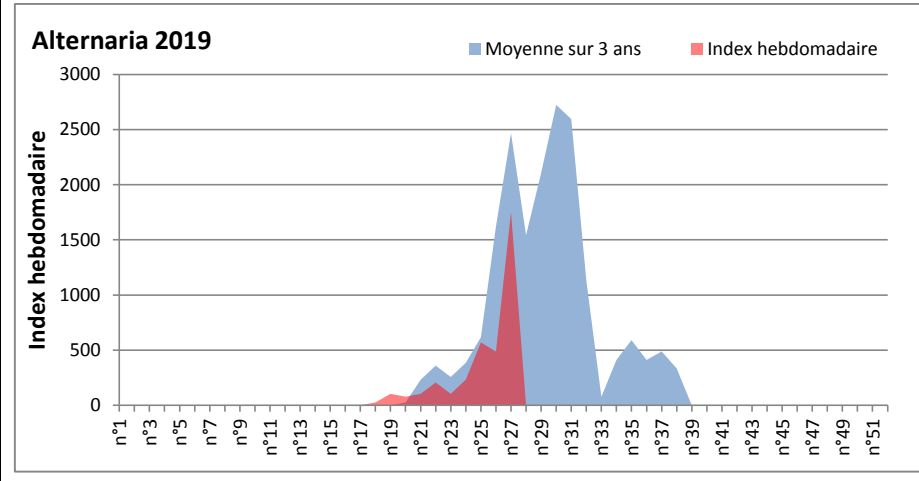

**DONNEES TOUTES MOISSURES**

	Spores	1ère position		2ème position		3ème position		4ème position		TOTAL
		Nom	Qté	Nom	Qté	Nom	Qté	Nom	Qté	
BORDEAUX	Sem en cours	Cladosporium	/	Ascospores	/	Alternaria	/	Botrytis	/	/
	Sem-1		18910		2573		1395		713	27218
	Sem-2		24924		2883		1054		496	35061
DINAN	Sem en cours	Cladosporium	23518	Ascospores	5708	Alternaria	1753	Basidiospores	903	34495
	Sem-1		20799		51004		488		1298	78288
	Sem-2		22601		61280		570		2208	91881
LYON	Sem en cours	Ascospores	4129	Cladosporium	2795	Alternaria	346	Erysiphe	63	7644
	Sem-1		/		/		/		/	/
	Sem-2		14347		7913		124		21	23913
NICE	Sem en cours	Ascospores	23329	Cladosporium	7489	Ganoderma	347	Myxomycetes	285	32620
	Sem-1		21347		18999		165		125	42539
	Sem-2		4798		5547		449		21	11674
MELUN	Sem en cours	Cladosporium	14849	Ascospores	4867	Alternaria	2480	Basidiospores	1581	29078
	Sem-1		49879		5363		3658		3193	67952
	Sem-2		35309		4092		3038		7967	56730
PARIS	Sem en cours	Cladosporium	9920	Ascospores	2232	Alternaria	713	Torula	248	13454
	Sem-1		19189		2976		1054		279	25885
	Sem-2		38874		16802		2418		93	62465
SACLAY	Sem en cours	Cladosporium	/	Ascospores	/	Alternaria	/	Basidiospores	/	/
	Sem-1		70971		7448		4070		2836	92403
	Sem-2		74186		35184		2956		7045	131828

**COMMENTAIRE :** Les Ascospores et les cladosporium se partagent la tête du classement des spores de moisissures de la semaine.  
Les Alternaria qui sont très allergisantes sont aussi bien placés.

**DONNEES ALTERNARIA - CLADOSPORIUM**

**AIX EN PROVENCE**

**ANDORRA**

**DONNEES ALTERNARIA - CLADOSPORIUM**

**BORDEAUX**

**DINAN**

**DONNEES ALTERNARIA - CLADOSPORIUM**

**DONNEES ALTERNARIA - CLADOSPORIUM**

**MELUN**

**MONTLUCON**

**DONNEES ALTERNARIA - CLADOSPORIUM**

**NANTES**

**NICE**

**DONNEES ALTERNARIA - CLADOSPORIUM**

**PARIS**

**SACLAY**

**DONNEES ALTERNARIA - CLADOSPORIUM**