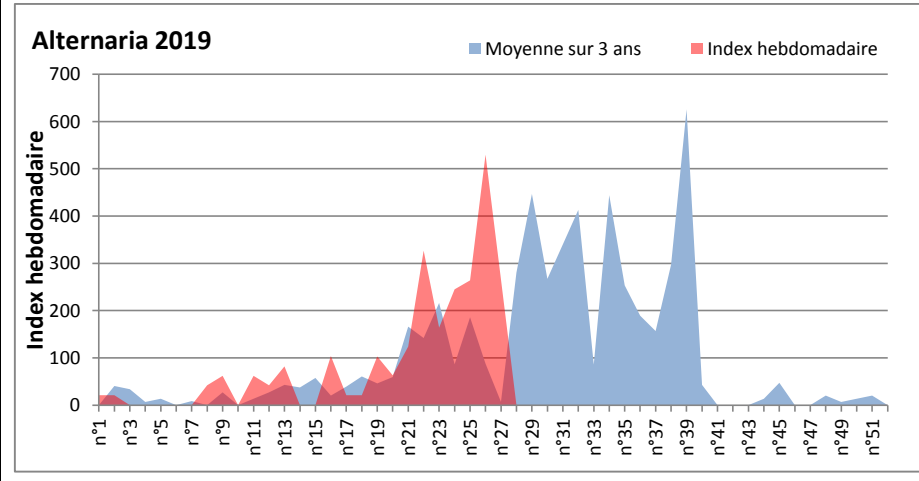

**COMMENTAIRE :** Les Ascospores et les cladosporium se partagent la tête du classement des spores de moisissures de la semaine.  
Les Alternaria qui sont très allergisantes sont aussi bien placés.

**DONNEES ALTERNARIA - CLADOSPORIUM**

**AIX EN PROVENCE**

**ANDORRA**

**DONNEES ALTERNARIA - CLADOSPORIUM**

**BORDEAUX**

**DINAN**

**DONNEES ALTERNARIA - CLADOSPORIUM**

**DONNEES ALTERNARIA - CLADOSPORIUM**

**MELUN**

**MONTLUCON**

**DONNEES ALTERNARIA - CLADOSPORIUM**

**NANTES**

**NICE**

**DONNEES ALTERNARIA - CLADOSPORIUM**

**PARIS**

**SACLAY**

**DONNEES ALTERNARIA - CLADOSPORIUM**

**STRASBOURG**

**TOULOUSE**