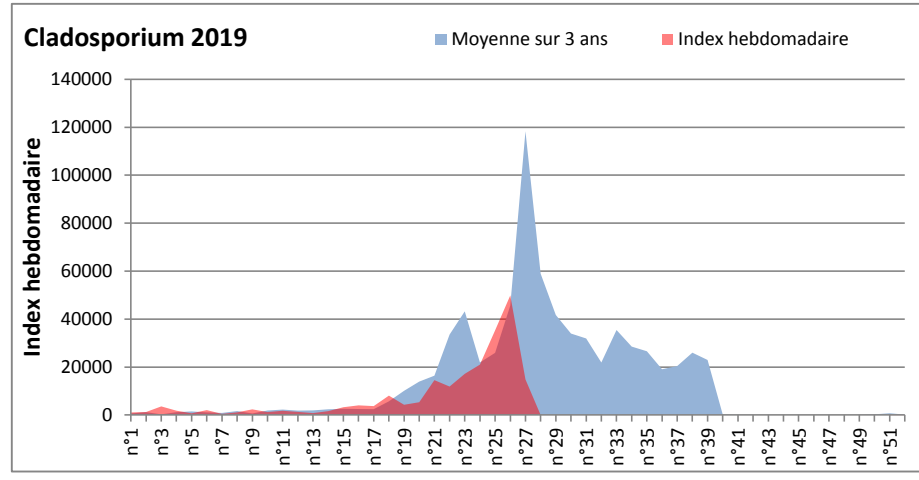

**DONNEES TOUTES MOISSURES**

	Spores	1ère position		2ème position		3ème position		4ème position		TOTAL
		Nom	Qté	Nom	Qté	Nom	Qté	Nom	Qté	
BORDEAUX	Sem en cours	Cladosporium	/	Ascospores	/	Alternaria	/	Botrytis	/	/
	Sem-1		18910		2573		1395		713	27218
	Sem-2		24924		2883		1054		496	35061
DINAN	Sem en cours	Cladosporium	23518	Ascospores	5708	Alternaria	1753	Basidiospores	903	34495
	Sem-1		20799		51004		488		1298	78288
	Sem-2		22601		61280		570		2208	91881
LYON	Sem en cours	Ascospores	4129	Cladosporium	2795	Alternaria	346	Erysiphe	63	7644
	Sem-1		/		/		/		/	/
	Sem-2		14347		7913		124		21	23913
NICE	Sem en cours	Ascospores	23329	Cladosporium	7489	Ganoderma	347	Myxomycetes	285	32620
	Sem-1		21347		18999		165		125	42539
	Sem-2		4798		5547		449		21	11674
MELUN	Sem en cours	Cladosporium	14849	Ascospores	4867	Alternaria	2480	Basidiospores	1581	29078
	Sem-1		49879		5363		3658		3193	67952
	Sem-2		35309		4092		3038		7967	56730
PARIS	Sem en cours	Cladosporium	9920	Ascospores	2232	Alternaria	713	Torula	248	13454
	Sem-1		19189		2976		1054		279	25885
	Sem-2		38874		16802		2418		93	62465
SACLAY	Sem en cours	Cladosporium	/	Ascospores	/	Alternaria	/	Basidiospores	/	/
	Sem-1		70971		7448		4070		2836	92403
	Sem-2		74186		35184		2956		7045	131828

**COMMENTAIRE :** Les Ascospores et les cladosporium se partagent la tête du classement des spores de moisissures de la semaine.  
Les Alternaria qui sont très allergisantes sont aussi bien placés.

**DONNEES ALTERNARIA - CLADOSPORIUM**

**AIX EN PROVENCE**

**ANDORRA**

**DONNEES ALTERNARIA - CLADOSPORIUM**

**BORDEAUX**

**DINAN**

**DONNEES ALTERNARIA - CLADOSPORIUM**

**DONNEES ALTERNARIA - CLADOSPORIUM**

**MELUN**

**MONTLUCON**

**DONNEES ALTERNARIA - CLADOSPORIUM**

**NANTES**

**NICE**

**DONNEES ALTERNARIA - CLADOSPORIUM**

**PARIS**

**SACLAY**

**DONNEES ALTERNARIA - CLADOSPORIUM**