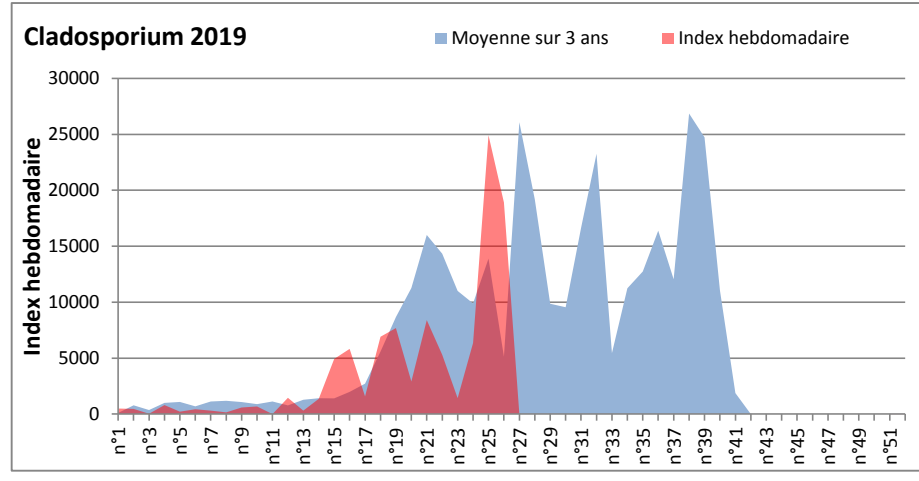

**DONNEES TOUTES MOISSURES**

	Spores	1ère position		2ème position		3ème position		4ème position		TOTAL
		Nom	Qté	Nom	Qté	Nom	Qté	Nom	Qté	
BORDEAUX	Sem en cours	Cladosporium	/	Ascospores	/	Alternaria	/	Botrytis	/	/
	Sem-1		18910		2573		1395		713	27218
	Sem-2		24924		2883		1054		496	35061
DINAN	Sem en cours	Cladosporium	23518	Ascospores	5708	Alternaria	1753	Basidiospores	903	34495
	Sem-1		20799		51004		488		1298	78288
	Sem-2		22601		61280		570		2208	91881
LYON	Sem en cours	Ascospores	4129	Cladosporium	2795	Alternaria	346	Erysiphe	63	7644
	Sem-1		/		/		/		/	/
	Sem-2		14347		7913		124		21	23913
NICE	Sem en cours	Ascospores	23329	Cladosporium	7489	Ganoderma	347	Myxomycetes	285	32620
	Sem-1		21347		18999		165		125	42539
	Sem-2		4798		5547		449		21	11674
MELUN	Sem en cours	Cladosporium	14849	Ascospores	4867	Alternaria	2480	Basidiospores	1581	29078
	Sem-1		49879		5363		3658		3193	67952
	Sem-2		35309		4092		3038		7967	56730
PARIS	Sem en cours	Cladosporium	9920	Ascospores	2232	Alternaria	713	Torula	248	13454
	Sem-1		19189		2976		1054		279	25885
	Sem-2		38874		16802		2418		93	62465
SACLAY	Sem en cours	Cladosporium	/	Ascospores	/	Alternaria	/	Basidiospores	/	/
	Sem-1		70971		7448		4070		2836	92403
	Sem-2		74186		35184		2956		7045	131828

**COMMENTAIRE :** Les Ascospores et les cladosporium se partagent la tête du classement des spores de moisissures de la semaine.  
Les Alternaria qui sont très allergisantes sont aussi bien placés.

**DONNEES ALTERNARIA - CLADOSPORIUM**

**AIX EN PROVENCE**

**ANDORRA**

**DONNEES ALTERNARIA - CLADOSPORIUM**

**BORDEAUX**

**DINAN**

**DONNEES ALTERNARIA - CLADOSPORIUM**

**DONNEES ALTERNARIA - CLADOSPORIUM**

**MELUN**

**MONTLUCON**

**DONNEES ALTERNARIA - CLADOSPORIUM**

**NANTES**

**NICE**

**DONNEES ALTERNARIA - CLADOSPORIUM**

**PARIS**

**SACLAY**

**DONNEES ALTERNARIA - CLADOSPORIUM**