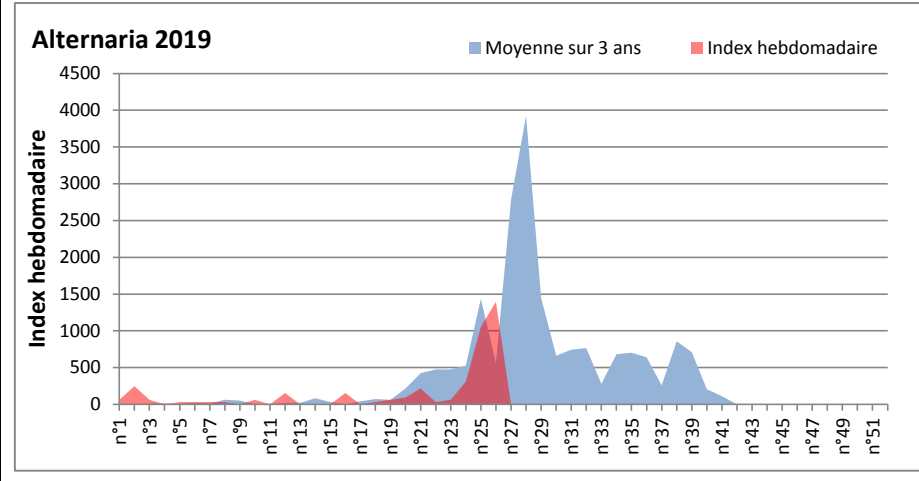

**DONNEES TOUTES MOISSURES**

	Spores	1ère position		2ème position		3ème position		4ème position		TOTAL
		Nom	Qté	Nom	Qté	Nom	Qté	Nom	Qté	
BORDEAUX	Sem en cours	Cladosporium	/	Ascospores	/	Alternaria	/	Botrytis	/	/
	Sem-1		18910		2573		1395		713	27218
	Sem-2		24924		2883		1054		496	35061
DINAN	Sem en cours	Cladosporium	23518	Ascospores	5708	Alternaria	1753	Basidiospores	903	34495
	Sem-1		20799		51004		488		1298	78288
	Sem-2		22601		61280		570		2208	91881
LYON	Sem en cours	Ascospores	4129	Cladosporium	2795	Alternaria	346	Erysiphe	63	7644
	Sem-1		/		/		/		/	/
	Sem-2		14347		7913		124		21	23913
NICE	Sem en cours	Ascospores	23329	Cladosporium	7489	Ganoderma	347	Myxomycetes	285	32620
	Sem-1		21347		18999		165		125	42539
	Sem-2		4798		5547		449		21	11674
MELUN	Sem en cours	Cladosporium	14849	Ascospores	4867	Alternaria	2480	Basidiospores	1581	29078
	Sem-1		49879		5363		3658		3193	67952
	Sem-2		35309		4092		3038		7967	56730
PARIS	Sem en cours	Cladosporium	9920	Ascospores	2232	Alternaria	713	Torula	248	13454
	Sem-1		19189		2976		1054		279	25885
	Sem-2		38874		16802		2418		93	62465
SACLAY	Sem en cours	Cladosporium	/	Ascospores	/	Alternaria	/	Basidiospores	/	/
	Sem-1		70971		7448		4070		2836	92403
	Sem-2		74186		35184		2956		7045	131828

**COMMENTAIRE :** Les Ascospores et les cladosporium se partagent la tête du classement des spores de moisissures de la semaine.  
Les Alternaria qui sont très allergisantes sont aussi bien placés.

**DONNEES ALTERNARIA - CLADOSPORIUM**

**AIX EN PROVENCE**

**ANDORRA**

**DONNEES ALTERNARIA - CLADOSPORIUM**

**BORDEAUX**

**DINAN**

**DONNEES ALTERNARIA - CLADOSPORIUM**

**DONNEES ALTERNARIA - CLADOSPORIUM**

**MELUN**

**MONTLUCON**

**DONNEES ALTERNARIA - CLADOSPORIUM**

**NANTES**

**NICE**

**DONNEES ALTERNARIA - CLADOSPORIUM**

**PARIS**

**SACLAY**

**DONNEES ALTERNARIA - CLADOSPORIUM**