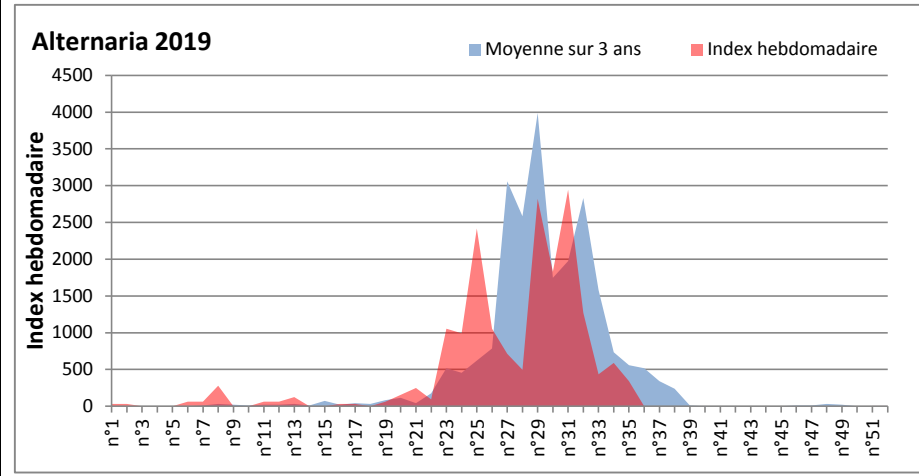

DONNEES ALTERNARIA - CLADOSPORIUM

AIX EN PROVENCE

ANDORRA

DONNEES ALTERNARIA - CLADOSPORIUM

BORDEAUX

DINAN

DONNEES ALTERNARIA - CLADOSPORIUM

DONNEES ALTERNARIA - CLADOSPORIUM

MELUN

MONTLUCON

DONNEES ALTERNARIA - CLADOSPORIUM

NANTES

NICE

DONNEES ALTERNARIA - CLADOSPORIUM

PARIS

SACLAY

DONNEES ALTERNARIA - CLADOSPORIUM

STRASBOURG

TOULOUSE