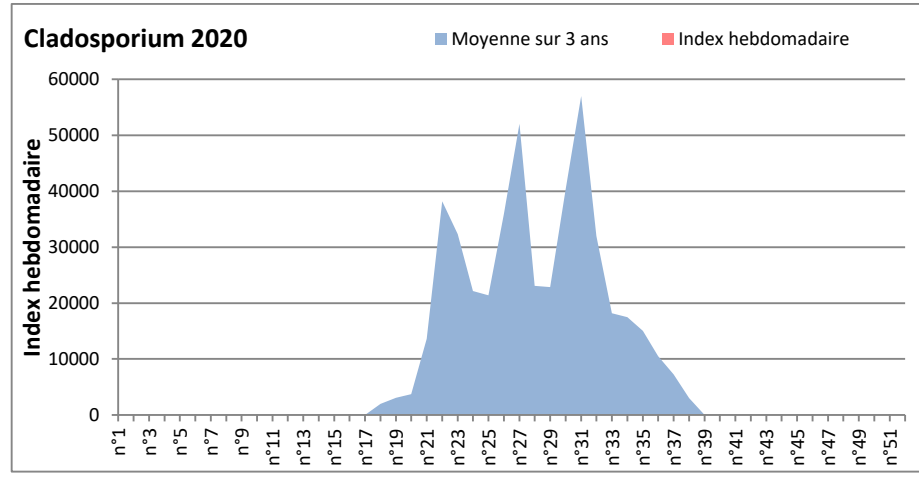

**COMMENTAIRE :** Attention au temps humide qui favorise le développement des moisissures.

Les ascospores et les cladosporium sont en tête du classement. Les alternaria (spores très allergisantes) sont en 4ème position à Paris.

RNSA

**DONNEES ALTERNARIA - CLADOSPORIUM**

**AIX EN PROVENCE**

**ANDORRA**

**DONNEES ALTERNARIA - CLADOSPORIUM**

**BORDEAUX**

**DINAN**

**DONNEES ALTERNARIA - CLADOSPORIUM**

**DONNEES ALTERNARIA - CLADOSPORIUM**

**MELUN**

**MONTLUCON**

**DONNEES ALTERNARIA - CLADOSPORIUM**

**NANTES**

**NICE**

**DONNEES ALTERNARIA - CLADOSPORIUM**

**PARIS**