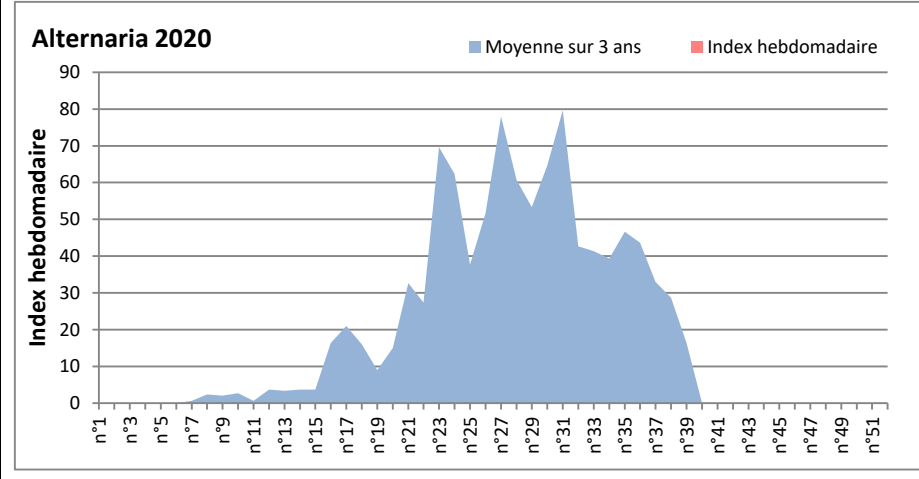

**COMMENTAIRE :** Attention au temps humide qui favorise le développement des moisissures.

Les ascospores et les cladosporium sont en tête du classement. Les alternaria (spores très allergisantes) sont en 4ème position à Paris.

RNSA

**DONNEES ALTERNARIA - CLADOSPORIUM**

**AIX EN PROVENCE**

**ANDORRA**

**DONNEES ALTERNARIA - CLADOSPORIUM**

**BORDEAUX**

**DINAN**

**DONNEES ALTERNARIA - CLADOSPORIUM**

**DONNEES ALTERNARIA - CLADOSPORIUM**

**MELUN**

**MONTLUCON**

**DONNEES ALTERNARIA - CLADOSPORIUM**

**NANTES**

**NICE**

**DONNEES ALTERNARIA - CLADOSPORIUM**

**PARIS**