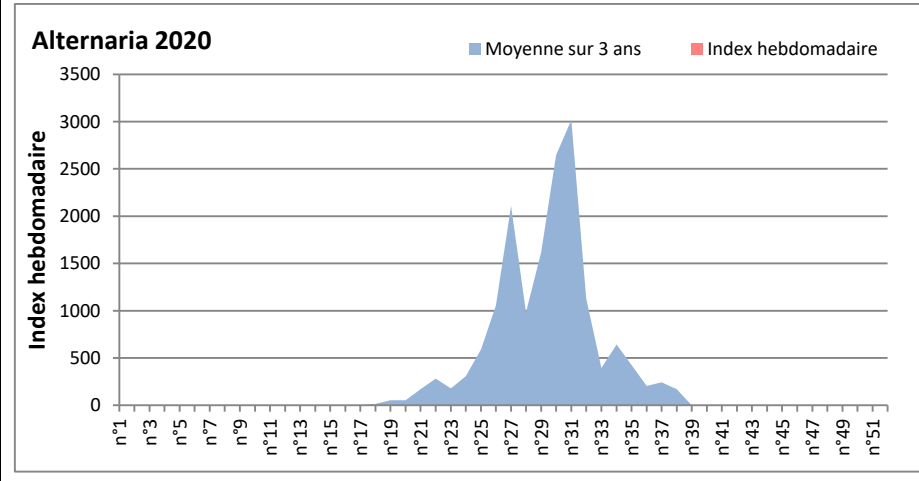

**COMMENTAIRE :** Attention au temps humide qui favorise le développement des moisissures.

Les ascospores et les cladosporium sont en tête du classement. Les alternaria (spores très allergisantes) sont en 4ème position à Paris.

RNSA

**DONNEES ALTERNARIA - CLADOSPORIUM**

**AIX EN PROVENCE**

**ANDORRA**

**DONNEES ALTERNARIA - CLADOSPORIUM**

**BORDEAUX**

**DINAN**

**DONNEES ALTERNARIA - CLADOSPORIUM**

**DONNEES ALTERNARIA - CLADOSPORIUM**

**MELUN**

**MONTLUCON**

**DONNEES ALTERNARIA - CLADOSPORIUM**

**NANTES**

**NICE**

**DONNEES ALTERNARIA - CLADOSPORIUM**

**PARIS**