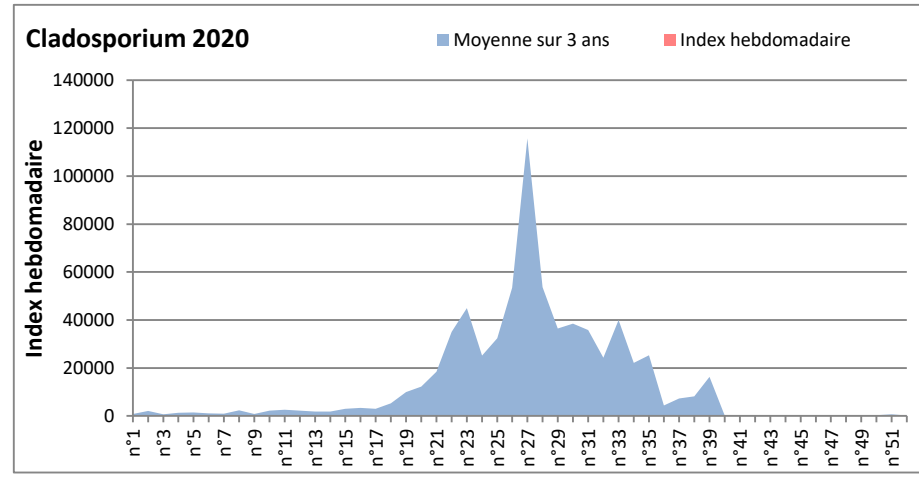

**COMMENTAIRE :** Attention au temps humide qui favorise le développement des moisissures.

Les ascospores et les cladosporium sont en tête du classement. Les alternaria (spores très allergisantes) sont en 4ème position à Paris.

RNSA

**DONNEES ALTERNARIA - CLADOSPORIUM**

**AIX EN PROVENCE**

**ANDORRA**

**DONNEES ALTERNARIA - CLADOSPORIUM**

**BORDEAUX**

**DINAN**

**DONNEES ALTERNARIA - CLADOSPORIUM**

**DONNEES ALTERNARIA - CLADOSPORIUM**

**MELUN**

**MONTLUCON**

**DONNEES ALTERNARIA - CLADOSPORIUM**

**NANTES**

**NICE**

**DONNEES ALTERNARIA - CLADOSPORIUM**

**PARIS**