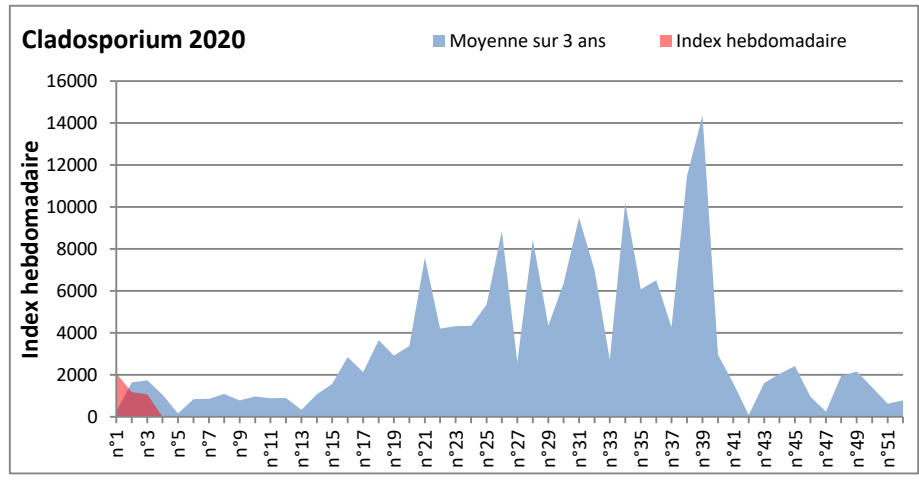

**COMMENTAIRE :** Attention au temps humide qui favorise le développement des moisissures.

Les ascospores et les cladosporium sont en tête du classement. Les alternaria (spores très allergisantes) sont en 4ème position à Paris.

RNSA

**DONNEES ALTERNARIA - CLADOSPORIUM**

**AIX EN PROVENCE**

**ANDORRA**

**DONNEES ALTERNARIA - CLADOSPORIUM**

**BORDEAUX**

**DINAN**

**DONNEES ALTERNARIA - CLADOSPORIUM**

**DONNEES ALTERNARIA - CLADOSPORIUM**

**MELUN**

**MONTLUCON**

**DONNEES ALTERNARIA - CLADOSPORIUM**

**NANTES**

**NICE**

**DONNEES ALTERNARIA - CLADOSPORIUM**

**PARIS**

**SACLAY**

**DONNEES ALTERNARIA - CLADOSPORIUM**

**STRASBOURG**

**TOULOUSE**