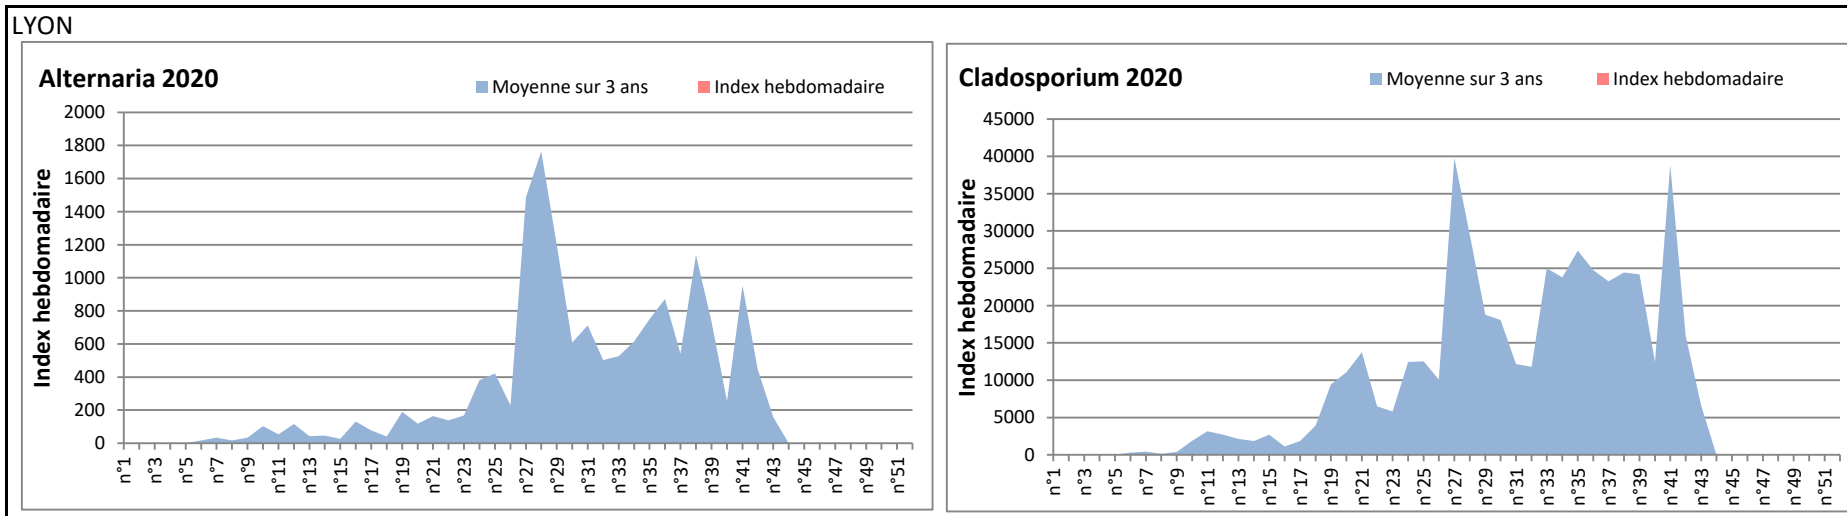

**COMMENTAIRE :** Attention au temps humide qui favorise le développement des moisissures.

Les ascospores et les cladosporium sont en tête du classement. Les alternaria (spores très allergisantes) sont en 4ème position à Paris.

RNSA

**DONNEES ALTERNARIA - CLADOSPORIUM**

**AIX EN PROVENCE**

**ANDORRA**

**DONNEES ALTERNARIA - CLADOSPORIUM**

**BORDEAUX**

**DINAN**

**DONNEES ALTERNARIA - CLADOSPORIUM**

**DONNEES ALTERNARIA - CLADOSPORIUM**

**MELUN**

**MONTLUCON**

**DONNEES ALTERNARIA - CLADOSPORIUM**

**NANTES**

**NICE**

**DONNEES ALTERNARIA - CLADOSPORIUM**

**PARIS**

**SACLAY**

**DONNEES ALTERNARIA - CLADOSPORIUM**

**STRASBOURG**

**TOULOUSE**