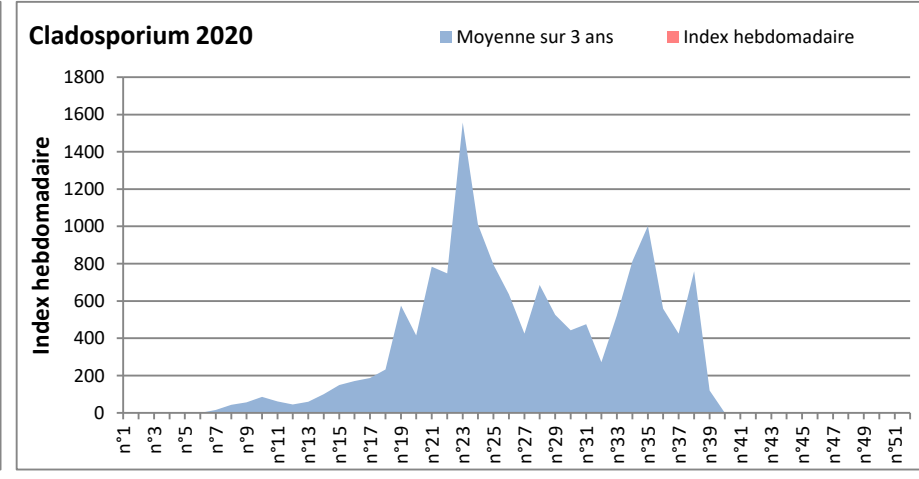

**COMMENTAIRE :** Attention au temps humide qui favorise le développement des moisissures.

Les ascospores et les cladosporium sont en tête du classement. Les alternaria (spores très allergisantes) sont en 4ème position à Paris.

RNSA

**DONNEES ALTERNARIA - CLADOSPORIUM**

**AIX EN PROVENCE**

**ANDORRA**

**DONNEES ALTERNARIA - CLADOSPORIUM**

**BORDEAUX**

**DINAN**

**DONNEES ALTERNARIA - CLADOSPORIUM**

**DONNEES ALTERNARIA - CLADOSPORIUM**

**MELUN**

**MONTLUCON**

**DONNEES ALTERNARIA - CLADOSPORIUM**

**NANTES**

**NICE**

**DONNEES ALTERNARIA - CLADOSPORIUM**

**PARIS**