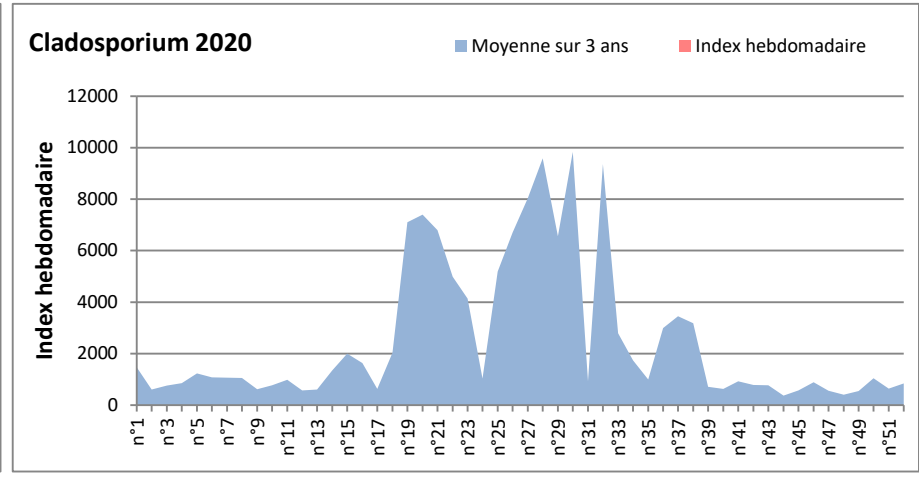

DONNEES ALTERNARIA - CLADOSPORIUM

AIX EN PROVENCE