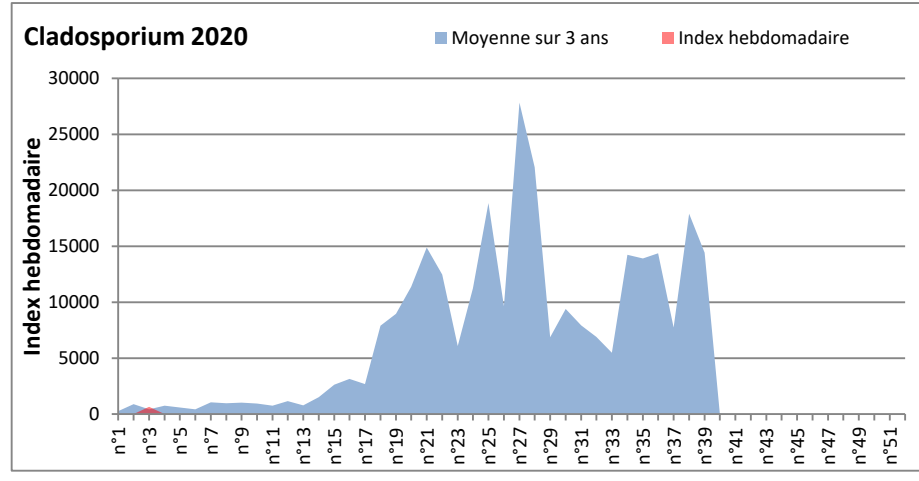

**COMMENTAIRE :** Attention au temps humide qui favorise le développement des moisissures.

Les ascospores et les cladosporium sont en tête du classement. Les alternaria (spores très allergisantes) sont en 4ème position à Paris.

RNSA

**DONNEES ALTERNARIA - CLADOSPORIUM**

**AIX EN PROVENCE**

**ANDORRA**

**DONNEES ALTERNARIA - CLADOSPORIUM**

**BORDEAUX**

**DINAN**

**DONNEES ALTERNARIA - CLADOSPORIUM**

**DONNEES ALTERNARIA - CLADOSPORIUM**

**MELUN**

**MONTLUCON**

**DONNEES ALTERNARIA - CLADOSPORIUM**

**NANTES**

**NICE**

**DONNEES ALTERNARIA - CLADOSPORIUM**

**PARIS**