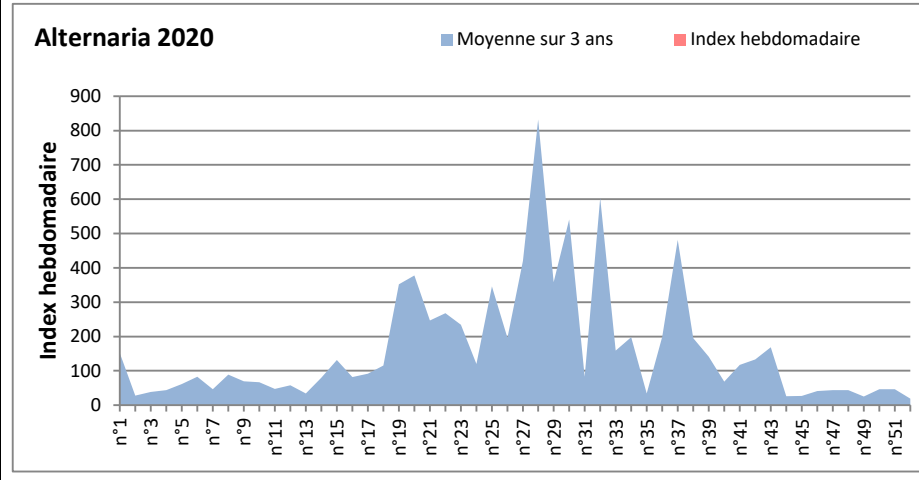

DONNEES ALTERNARIA - CLADOSPORIUM

AIX EN PROVENCE