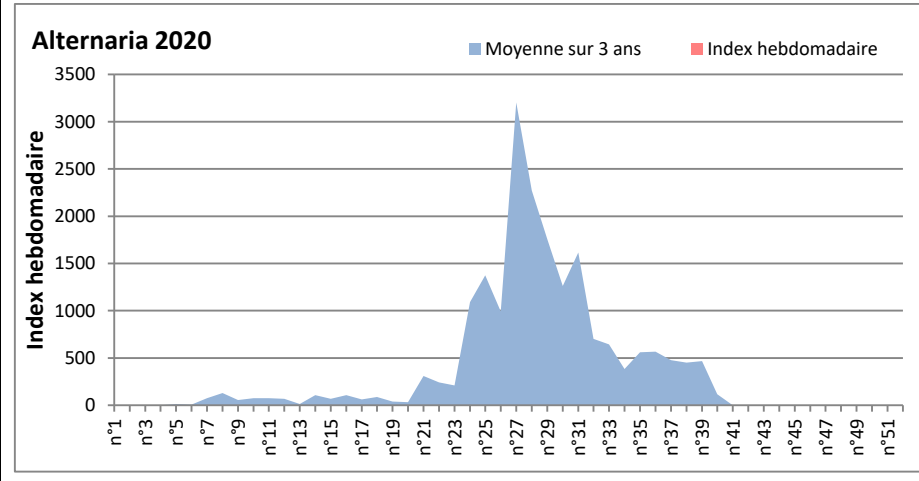

**COMMENTAIRE :** Attention au temps humide qui favorise le développement des moisissures.

Les ascospores et les cladosporium sont en tête du classement. Les alternaria (spores très allergisantes) sont en 4ème position à Paris.

RNSA

**DONNEES ALTERNARIA - CLADOSPORIUM**

**AIX EN PROVENCE**

**ANDORRA**

**DONNEES ALTERNARIA - CLADOSPORIUM**

**BORDEAUX**

**DINAN**

**DONNEES ALTERNARIA - CLADOSPORIUM**

**DONNEES ALTERNARIA - CLADOSPORIUM**

**MELUN**

**MONTLUCON**

**DONNEES ALTERNARIA - CLADOSPORIUM**

**NANTES**

**NICE**

**DONNEES ALTERNARIA - CLADOSPORIUM**

**PARIS**