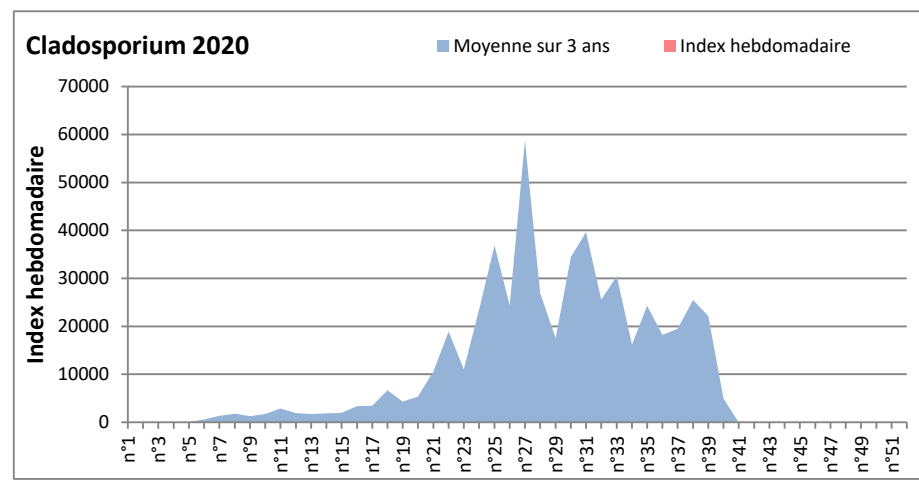

**COMMENTAIRE :** Attention au temps humide qui favorise le développement des moisissures.

Les ascospores et les cladosporium sont en tête du classement. Les alternaria (spores très allergisantes) sont en 4ème position à Paris.

RNSA

**DONNEES ALTERNARIA - CLADOSPORIUM**

**AIX EN PROVENCE**

**ANDORRA**

**DONNEES ALTERNARIA - CLADOSPORIUM**

**BORDEAUX**

**DINAN**

**DONNEES ALTERNARIA - CLADOSPORIUM**

**DONNEES ALTERNARIA - CLADOSPORIUM**

**MELUN**

**MONTLUCON**

**DONNEES ALTERNARIA - CLADOSPORIUM**

**NANTES**

**NICE**

**DONNEES ALTERNARIA - CLADOSPORIUM**

**PARIS**