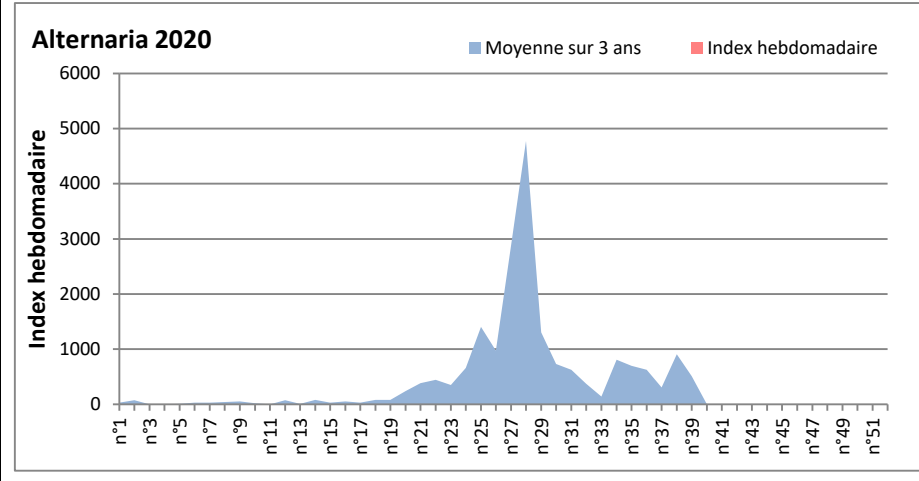

**COMMENTAIRE :** Attention au temps humide qui favorise le développement des moisissures.

Les ascospores et les cladosporium sont en tête du classement. Les alternaria (spores très allergisantes) sont en 4ème position à Paris.

RNSA

**DONNEES ALTERNARIA - CLADOSPORIUM**

**AIX EN PROVENCE**

**ANDORRA**

**DONNEES ALTERNARIA - CLADOSPORIUM**

**BORDEAUX**

**DINAN**

**DONNEES ALTERNARIA - CLADOSPORIUM**

**DONNEES ALTERNARIA - CLADOSPORIUM**

**MELUN**

**MONTLUCON**

**DONNEES ALTERNARIA - CLADOSPORIUM**

**NANTES**

**NICE**

**DONNEES ALTERNARIA - CLADOSPORIUM**

**PARIS**