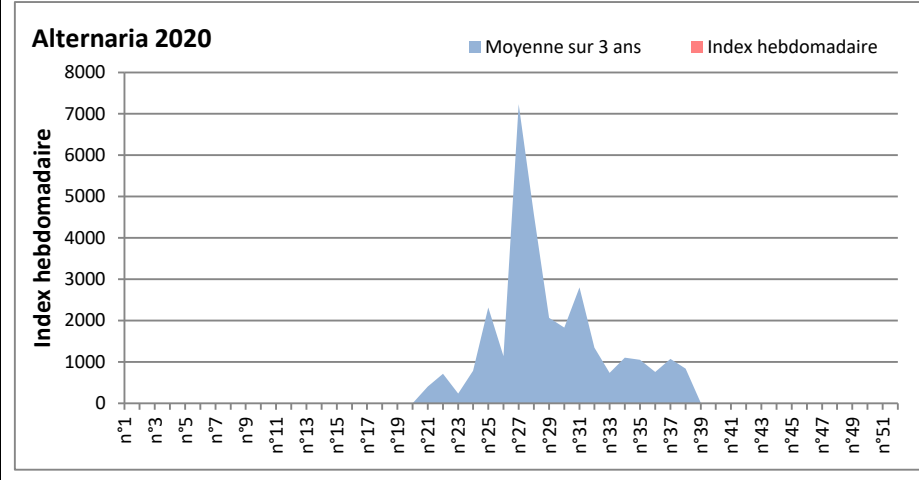

**COMMENTAIRE :** Attention au temps humide qui favorise le développement des moisissures.

Les ascospores et les cladosporium sont en tête du classement. Les alternaria (spores très allergisantes) sont en 4ème position à Paris.

RNSA

**DONNEES ALTERNARIA - CLADOSPORIUM**

**AIX EN PROVENCE**

**ANDORRA**

**DONNEES ALTERNARIA - CLADOSPORIUM**

**BORDEAUX**

**DINAN**

**DONNEES ALTERNARIA - CLADOSPORIUM**

**DONNEES ALTERNARIA - CLADOSPORIUM**

**MELUN**

**MONTLUCON**

**DONNEES ALTERNARIA - CLADOSPORIUM**

**NANTES**

**NICE**

**DONNEES ALTERNARIA - CLADOSPORIUM**

**PARIS**

**SACLAY**

**DONNEES ALTERNARIA - CLADOSPORIUM**

**STRASBOURG**

**TOULOUSE**