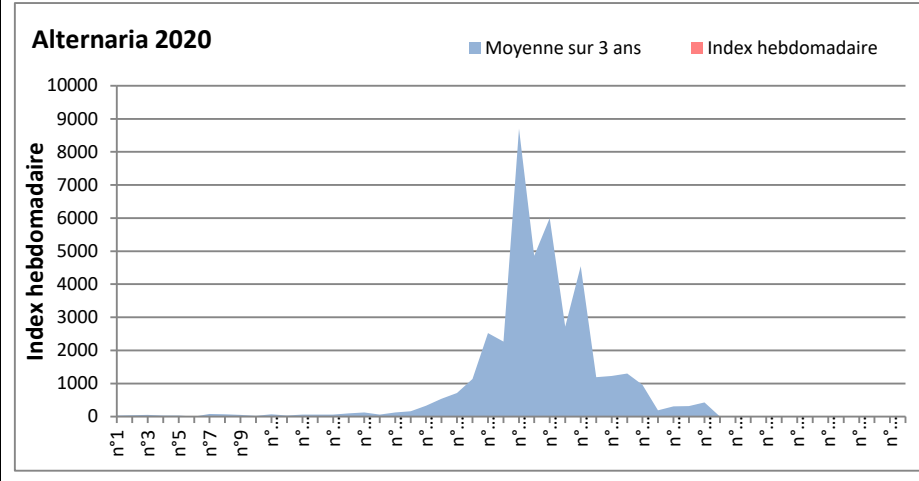

**COMMENTAIRE :** Attention au temps humide qui favorise le développement des moisissures.

Les ascospores et les cladosporium sont en tête du classement. Les alternaria (spores très allergisantes) sont en 4ème position à Paris.

RNSA

**DONNEES ALTERNARIA - CLADOSPORIUM**

**AIX EN PROVENCE**

**ANDORRA**

**DONNEES ALTERNARIA - CLADOSPORIUM**

**BORDEAUX**

**DINAN**

**DONNEES ALTERNARIA - CLADOSPORIUM**

**DONNEES ALTERNARIA - CLADOSPORIUM**

**MELUN**

**MONTLUCON**

**DONNEES ALTERNARIA - CLADOSPORIUM**

**NANTES**

**NICE**

**DONNEES ALTERNARIA - CLADOSPORIUM**

**PARIS**