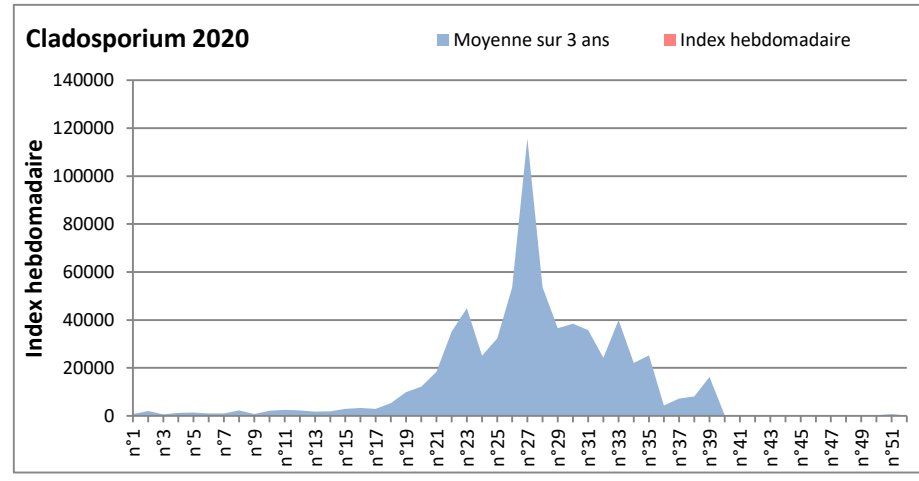

DONNEES TOUTES MOISSURES

	Spores	1ère position		2ème position		3ème position		4ème position		TOTAL
		Nom	Qté	Nom	Qté	Nom	Qté	Nom	Qté	
BORDEAUX	Sem en cours	Cladosporium	913	Ascospores	873	Aspergillaceae	609	Basidiospores	245	2765
	Sem-1		1135		6940		82		124	8465
	Sem-2		1883		10421		103		245	12778
DINAN	Sem en cours	Ascospores	/	Cladosporium	/	Basidiospores	/	Ganoderma	/	/
	Sem-1		/		/		/		/	/
	Sem-2		/		/		/		/	/
LYON	Sem en cours	Ascospores	/	Cladosporium	/	Basidiospores	/	Alternaria	/	/
	Sem-1		/		/		/		/	/
	Sem-2		/		/		/		/	/
NICE	Sem en cours	Ascospores	/	Cladosporium	/	Aspergillaceae	/	Nigrospora	/	/
	Sem-1		1298		103		21		21	1464
	Sem-2		630		42		105		105	840
MELUN	Sem en cours	Ascospores	/	Cladosporium	/	Ganoderma	/	Basidiospores	/	/
	Sem-1		/		/		/		/	/
	Sem-2		/		/		/		/	/
PARIS	Sem en cours	Cladosporium	1829	Ascospores	1705	Aspergillaceae	1333	Helicomycetes	248	5580
	Sem-1		837		3162		1333		248	6293
	Sem-2		589		1364		248		62	2759
SACLAY	Sem en cours	Ascospores	8967	Cladosporium	1299	Aspergillaceae	307	Basidiospores	267	10966
	Sem-1		26383		1277		387		508	28989
	Sem-2		19140		1237		671		145	21565

DONNEES ALTERNARIA - CLADOSPORIUM

BORDEAUX

DINAN

DONNEES ALTERNARIA - CLADOSPORIUM

DONNEES ALTERNARIA - CLADOSPORIUM

MELUN

MONTLUCON

DONNEES ALTERNARIA - CLADOSPORIUM

NANTES

NICE

DONNEES ALTERNARIA - CLADOSPORIUM

PARIS

SACLAY

DONNEES ALTERNARIA - CLADOSPORIUM

STRASBOURG

TOULOUSE