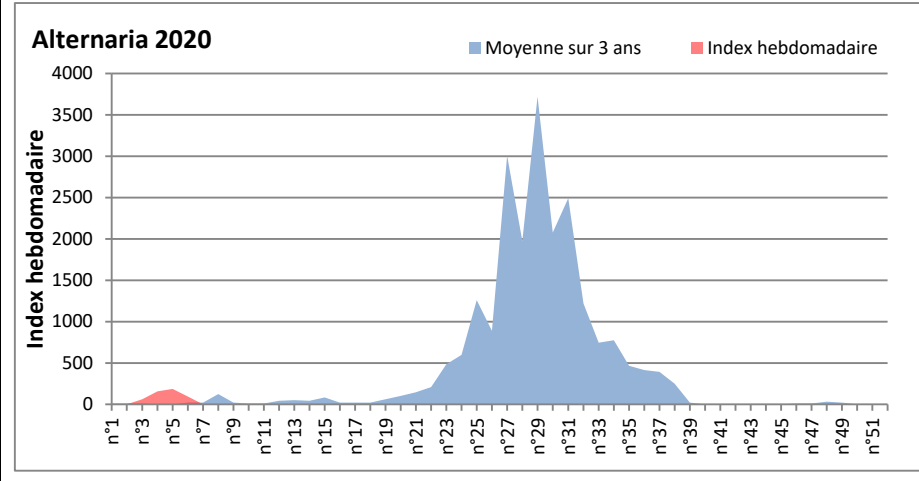

DONNEES TOUTES MOISSURES

	Spores	1ère position		2ème position		3ème position		4ème position		TOTAL
		Nom	Qté	Nom	Qté	Nom	Qté	Nom	Qté	
BORDEAUX	Sem en cours	Cladosporium	913	Ascospores	873	Aspergillaceae	609	Basidiospores	245	2765
	Sem-1		1135		6940		82		124	8465
	Sem-2		1883		10421		103		245	12778
DINAN	Sem en cours	Ascospores	/	Cladosporium	/	Basidiospores	/	Ganoderma	/	/
	Sem-1		/		/		/		/	/
	Sem-2		/		/		/		/	/
LYON	Sem en cours	Ascospores	/	Cladosporium	/	Basidiospores	/	Alternaria	/	/
	Sem-1		/		/		/		/	/
	Sem-2		/		/		/		/	/
NICE	Sem en cours	Ascospores	/	Cladosporium	/	Aspergillaceae	/	Nigrospora	/	/
	Sem-1		1298		103		21		21	1464
	Sem-2		630		42		105		105	840
MELUN	Sem en cours	Ascospores	/	Cladosporium	/	Ganoderma	/	Basidiospores	/	/
	Sem-1		/		/		/		/	/
	Sem-2		/		/		/		/	/
PARIS	Sem en cours	Cladosporium	1829	Ascospores	1705	Aspergillaceae	1333	Helicomycetes	248	5580
	Sem-1		837		3162		1333		248	6293
	Sem-2		589		1364		248		62	2759
SACLAY	Sem en cours	Ascospores	8967	Cladosporium	1299	Aspergillaceae	307	Basidiospores	267	10966
	Sem-1		26383		1277		387		508	28989
	Sem-2		19140		1237		671		145	21565

DONNEES ALTERNARIA - CLADOSPORIUM

BORDEAUX

DINAN

DONNEES ALTERNARIA - CLADOSPORIUM

DONNEES ALTERNARIA - CLADOSPORIUM

MELUN

MONTLUCON

DONNEES ALTERNARIA - CLADOSPORIUM

NANTES

NICE

DONNEES ALTERNARIA - CLADOSPORIUM

PARIS

SACLAY

DONNEES ALTERNARIA - CLADOSPORIUM

STRASBOURG

TOULOUSE