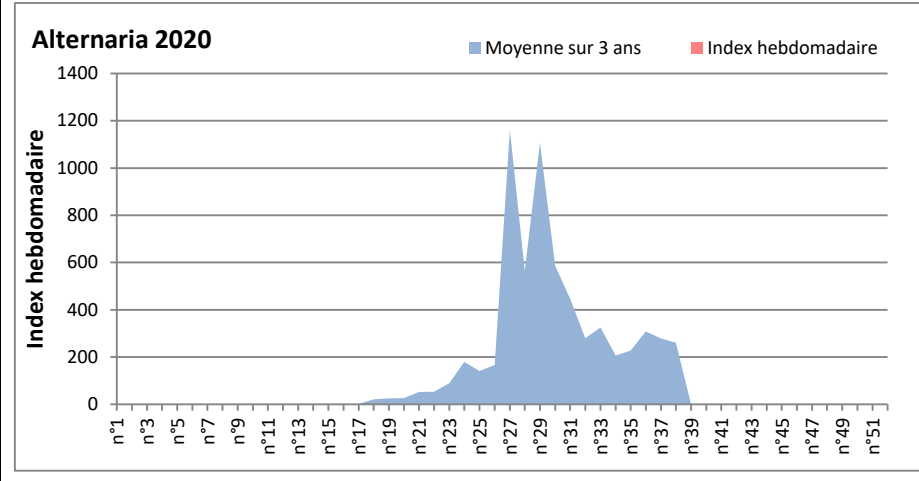

DONNEES TOUTES MOISSURES

	Spores	1ère position		2ème position		3ème position		4ème position		TOTAL
		Nom	Qté	Nom	Qté	Nom	Qté	Nom	Qté	
BORDEAUX	Sem en cours	Cladosporium	913	Ascospores	873	Aspergillaceae	609	Basidiospores	245	2765
	Sem-1		1135		6940		82		124	8465
	Sem-2		1883		10421		103		245	12778
DINAN	Sem en cours	Ascospores	/	Cladosporium	/	Basidiospores	/	Ganoderma	/	/
	Sem-1		/		/		/		/	/
	Sem-2		/		/		/		/	/
LYON	Sem en cours	Ascospores	/	Cladosporium	/	Basidiospores	/	Alternaria	/	/
	Sem-1		/		/		/		/	/
	Sem-2		/		/		/		/	/
NICE	Sem en cours	Ascospores	/	Cladosporium	/	Aspergillaceae	/	Nigrospora	/	/
	Sem-1		1298		103		21		21	1464
	Sem-2		630		42		105		105	840
MELUN	Sem en cours	Ascospores	/	Cladosporium	/	Ganoderma	/	Basidiospores	/	/
	Sem-1		/		/		/		/	/
	Sem-2		/		/		/		/	/
PARIS	Sem en cours	Cladosporium	1829	Ascospores	1705	Aspergillaceae	1333	Helicomycetes	248	5580
	Sem-1		837		3162		1333		248	6293
	Sem-2		589		1364		248		62	2759
SACLAY	Sem en cours	Ascospores	8967	Cladosporium	1299	Aspergillaceae	307	Basidiospores	267	10966
	Sem-1		26383		1277		387		508	28989
	Sem-2		19140		1237		671		145	21565

DONNEES ALTERNARIA - CLADOSPORIUM

BORDEAUX

DINAN

DONNEES ALTERNARIA - CLADOSPORIUM

DONNEES ALTERNARIA - CLADOSPORIUM

MELUN

MONTLUCON

DONNEES ALTERNARIA - CLADOSPORIUM

NANTES

NICE

DONNEES ALTERNARIA - CLADOSPORIUM

PARIS

SACLAY

DONNEES ALTERNARIA - CLADOSPORIUM

STRASBOURG

TOULOUSE