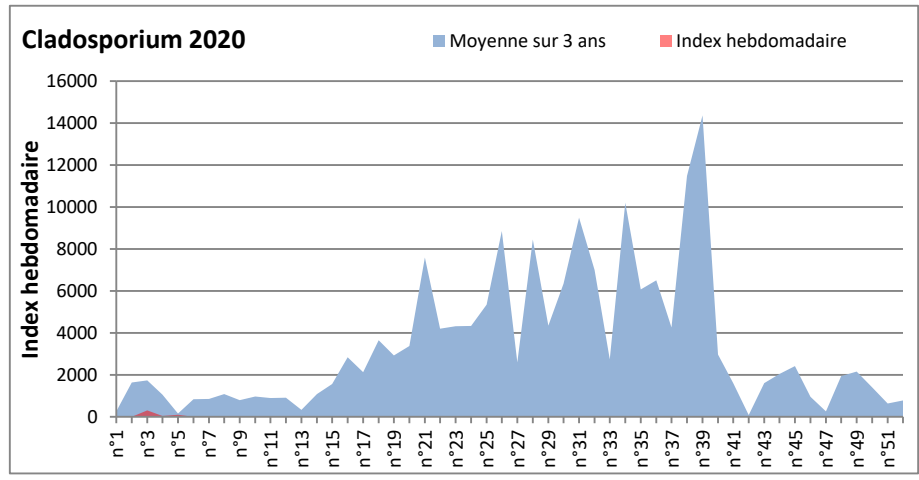

DONNEES TOUTES MOISSURES

	Spores	1ère position		2ème position		3ème position		4ème position		TOTAL
		Nom	Qté	Nom	Qté	Nom	Qté	Nom	Qté	
BORDEAUX	Sem en cours	Cladosporium	913	Ascospores	873	Aspergillaceae	609	Basidiospores	245	2765
	Sem-1		1135		6940		82		124	8465
	Sem-2		1883		10421		103		245	12778
DINAN	Sem en cours	Ascospores	/	Cladosporium	/	Basidiospores	/	Ganoderma	/	/
	Sem-1		/		/		/		/	/
	Sem-2		/		/		/		/	/
LYON	Sem en cours	Ascospores	/	Cladosporium	/	Basidiospores	/	Alternaria	/	/
	Sem-1		/		/		/		/	/
	Sem-2		/		/		/		/	/
NICE	Sem en cours	Ascospores	/	Cladosporium	/	Aspergillaceae	/	Nigrospora	/	/
	Sem-1		1298		103		21		21	1464
	Sem-2		630		42		105		105	840
MELUN	Sem en cours	Ascospores	/	Cladosporium	/	Ganoderma	/	Basidiospores	/	/
	Sem-1		/		/		/		/	/
	Sem-2		/		/		/		/	/
PARIS	Sem en cours	Cladosporium	1829	Ascospores	1705	Aspergillaceae	1333	Helicomycetes	248	5580
	Sem-1		837		3162		1333		248	6293
	Sem-2		589		1364		248		62	2759
SACLAY	Sem en cours	Ascospores	8967	Cladosporium	1299	Aspergillaceae	307	Basidiospores	267	10966
	Sem-1		26383		1277		387		508	28989
	Sem-2		19140		1237		671		145	21565

DONNEES ALTERNARIA - CLADOSPORIUM

BORDEAUX

DINAN

DONNEES ALTERNARIA - CLADOSPORIUM

DONNEES ALTERNARIA - CLADOSPORIUM

MELUN

MONTLUCON

DONNEES ALTERNARIA - CLADOSPORIUM

NANTES

NICE

DONNEES ALTERNARIA - CLADOSPORIUM

PARIS

SACLAY

DONNEES ALTERNARIA - CLADOSPORIUM

STRASBOURG

TOULOUSE