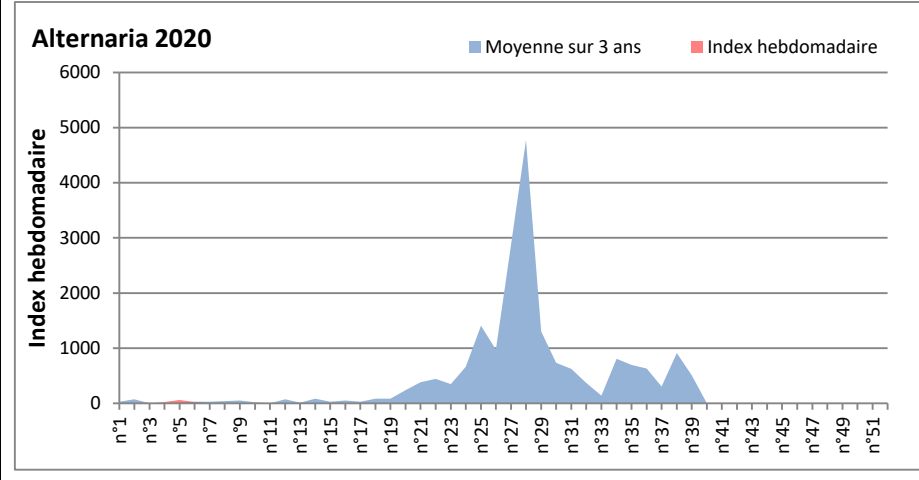

DONNEES ALTERNARIA - CLADOSPORIUM

BORDEAUX