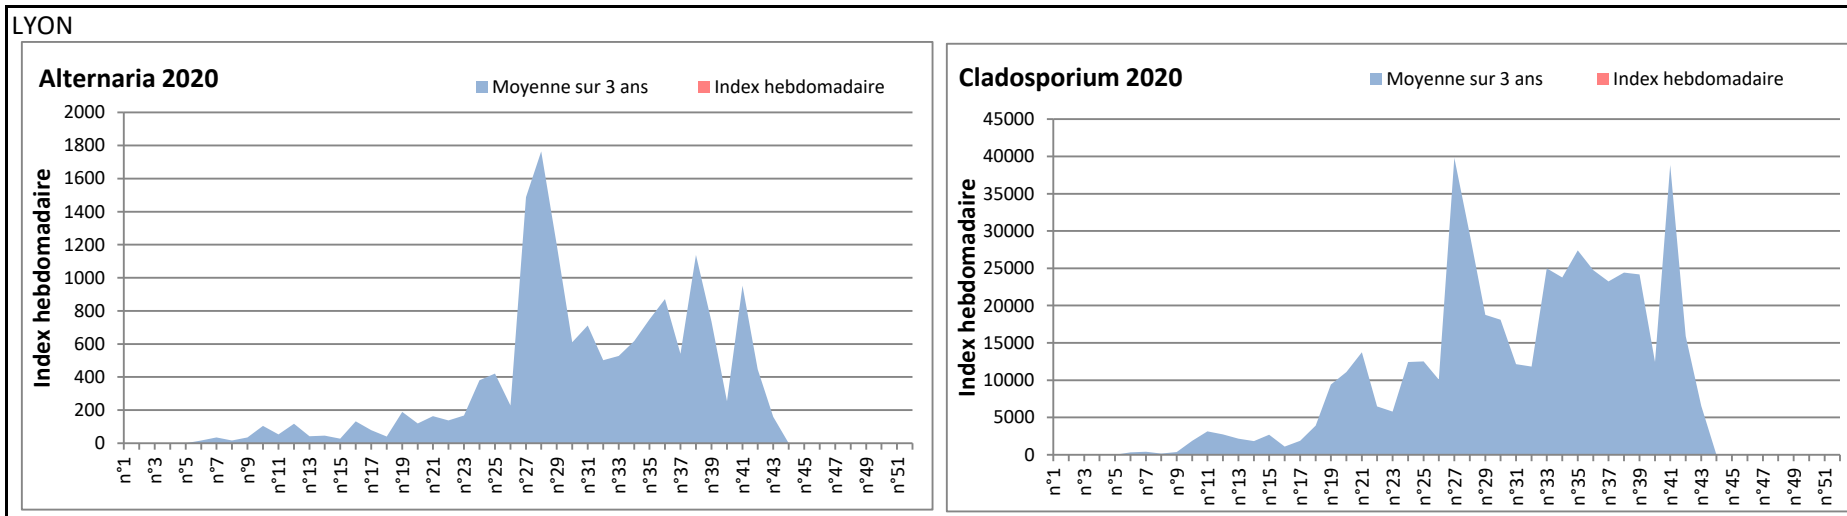

DONNEES TOUTES MOISSURES

	Spores	1ère position		2ème position		3ème position		4ème position		TOTAL
		Nom	Qté	Nom	Qté	Nom	Qté	Nom	Qté	
BORDEAUX	Sem en cours	Cladosporium	913	Ascospores	873	Aspergillaceae	609	Basidiospores	245	2765
	Sem-1		1135		6940		82		124	8465
	Sem-2		1883		10421		103		245	12778
DINAN	Sem en cours	Ascospores	/	Cladosporium	/	Basidiospores	/	Ganoderma	/	/
	Sem-1		/		/		/		/	/
	Sem-2		/		/		/		/	/
LYON	Sem en cours	Ascospores	/	Cladosporium	/	Basidiospores	/	Alternaria	/	/
	Sem-1		/		/		/		/	/
	Sem-2		/		/		/		/	/
NICE	Sem en cours	Ascospores	/	Cladosporium	/	Aspergillaceae	/	Nigrospora	/	/
	Sem-1		1298		103		21		21	1464
	Sem-2		630		42		105		105	840
MELUN	Sem en cours	Ascospores	/	Cladosporium	/	Ganoderma	/	Basidiospores	/	/
	Sem-1		/		/		/		/	/
	Sem-2		/		/		/		/	/
PARIS	Sem en cours	Cladosporium	1829	Ascospores	1705	Aspergillaceae	1333	Helicomycetes	248	5580
	Sem-1		837		3162		1333		248	6293
	Sem-2		589		1364		248		62	2759
SACLAY	Sem en cours	Ascospores	8967	Cladosporium	1299	Aspergillaceae	307	Basidiospores	267	10966
	Sem-1		26383		1277		387		508	28989
	Sem-2		19140		1237		671		145	21565

DONNEES ALTERNARIA - CLADOSPORIUM

BORDEAUX

DINAN

DONNEES ALTERNARIA - CLADOSPORIUM

DONNEES ALTERNARIA - CLADOSPORIUM

MELUN

MONTLUCON

DONNEES ALTERNARIA - CLADOSPORIUM

NANTES

NICE

DONNEES ALTERNARIA - CLADOSPORIUM

PARIS

SACLAY

DONNEES ALTERNARIA - CLADOSPORIUM

STRASBOURG

TOULOUSE