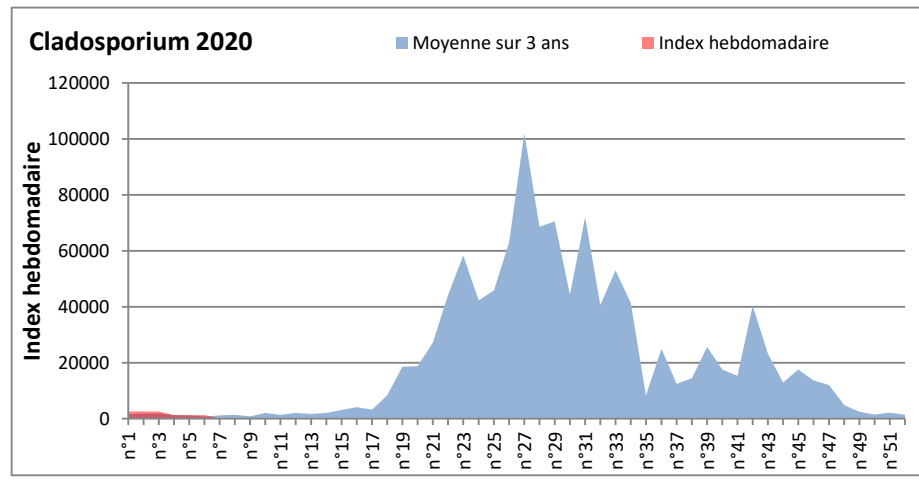

DONNEES TOUTES MOISSURES

	Spores	1ère position		2ème position		3ème position		4ème position		TOTAL
		Nom	Qté	Nom	Qté	Nom	Qté	Nom	Qté	
BORDEAUX	Sem en cours	Cladosporium	913	Ascospores	873	Aspergillaceae	609	Basidiospores	245	2765
	Sem-1		1135		6940		82		124	8465
	Sem-2		1883		10421		103		245	12778
DINAN	Sem en cours	Ascospores	/	Cladosporium	/	Basidiospores	/	Ganoderma	/	/
	Sem-1		/		/		/		/	/
	Sem-2		/		/		/		/	/
LYON	Sem en cours	Ascospores	/	Cladosporium	/	Basidiospores	/	Alternaria	/	/
	Sem-1		/		/		/		/	/
	Sem-2		/		/		/		/	/
NICE	Sem en cours	Ascospores	/	Cladosporium	/	Aspergillaceae	/	Nigrospora	/	/
	Sem-1		1298		103		21		21	1464
	Sem-2		630		42		105		105	840
MELUN	Sem en cours	Ascospores	/	Cladosporium	/	Ganoderma	/	Basidiospores	/	/
	Sem-1		/		/		/		/	/
	Sem-2		/		/		/		/	/
PARIS	Sem en cours	Cladosporium	1829	Ascospores	1705	Aspergillaceae	1333	Helicomycetes	248	5580
	Sem-1		837		3162		1333		248	6293
	Sem-2		589		1364		248		62	2759
SACLAY	Sem en cours	Ascospores	8967	Cladosporium	1299	Aspergillaceae	307	Basidiospores	267	10966
	Sem-1		26383		1277		387		508	28989
	Sem-2		19140		1237		671		145	21565

DONNEES ALTERNARIA - CLADOSPORIUM

BORDEAUX

DINAN

DONNEES ALTERNARIA - CLADOSPORIUM

DONNEES ALTERNARIA - CLADOSPORIUM

MELUN

MONTLUCON

DONNEES ALTERNARIA - CLADOSPORIUM

NANTES

NICE

DONNEES ALTERNARIA - CLADOSPORIUM

PARIS

SACLAY

DONNEES ALTERNARIA - CLADOSPORIUM

STRASBOURG

TOULOUSE