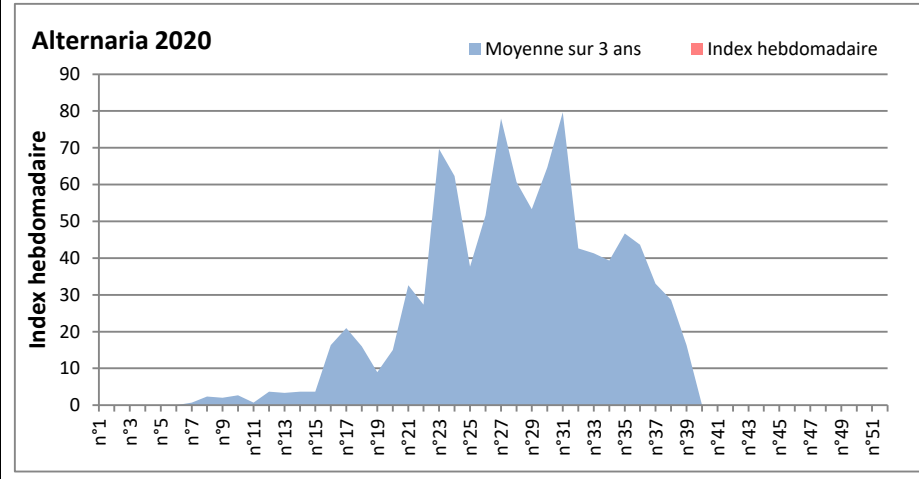

DONNEES TOUTES MOISSURES

	Spores	1ère position		2ème position		3ème position		4ème position		TOTAL
		Nom	Qté	Nom	Qté	Nom	Qté	Nom	Qté	
BORDEAUX	Sem en cours	Cladosporium	913	Ascospores	873	Aspergillaceae	609	Basidiospores	245	2765
	Sem-1		1135		6940		82		124	8465
	Sem-2		1883		10421		103		245	12778
DINAN	Sem en cours	Ascospores	/	Cladosporium	/	Basidiospores	/	Ganoderma	/	/
	Sem-1		/		/		/		/	/
	Sem-2		/		/		/		/	/
LYON	Sem en cours	Ascospores	/	Cladosporium	/	Basidiospores	/	Alternaria	/	/
	Sem-1		/		/		/		/	/
	Sem-2		/		/		/		/	/
NICE	Sem en cours	Ascospores	/	Cladosporium	/	Aspergillaceae	/	Nigrospora	/	/
	Sem-1		1298		103		21		21	1464
	Sem-2		630		42		105		105	840
MELUN	Sem en cours	Ascospores	/	Cladosporium	/	Ganoderma	/	Basidiospores	/	/
	Sem-1		/		/		/		/	/
	Sem-2		/		/		/		/	/
PARIS	Sem en cours	Cladosporium	1829	Ascospores	1705	Aspergillaceae	1333	Helicomycetes	248	5580
	Sem-1		837		3162		1333		248	6293
	Sem-2		589		1364		248		62	2759
SACLAY	Sem en cours	Ascospores	8967	Cladosporium	1299	Aspergillaceae	307	Basidiospores	267	10966
	Sem-1		26383		1277		387		508	28989
	Sem-2		19140		1237		671		145	21565

COMMENTAIRE : Les allergiques doivent se méfier des moisissures surtout lors des journées humides. Les ascos et les clados sont les plus abondantes

DONNEES ALTERNARIA - CLADOSPORIUM

AIX EN PROVENCE

ANDORRA