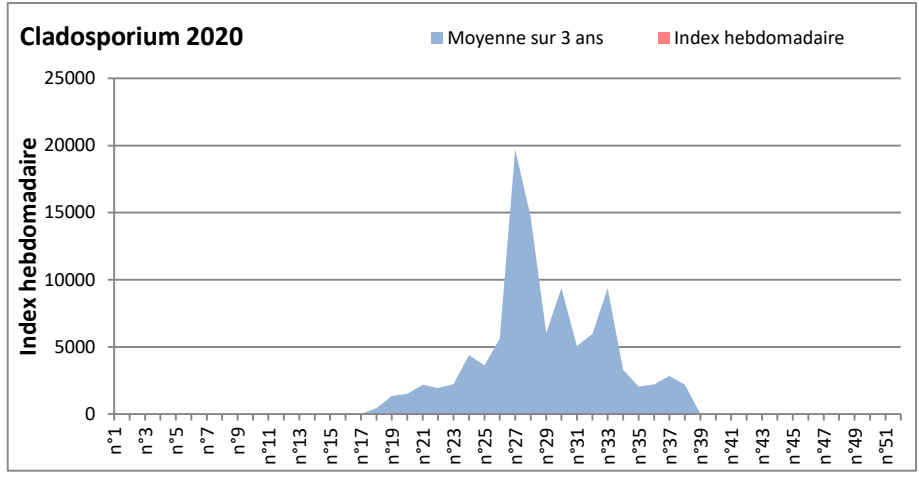

DONNEES TOUTES MOISSURES

	Spores	1ère position		2ème position		3ème position		4ème position		TOTAL
		Nom	Qté	Nom	Qté	Nom	Qté	Nom	Qté	
BORDEAUX	Sem en cours	Cladosporium	913	Ascospores	873	Aspergillaceae	609	Basidiospores	245	2765
	Sem-1		1135		6940		82		124	8465
	Sem-2		1883		10421		103		245	12778
DINAN	Sem en cours	Ascospores	/	Cladosporium	/	Basidiospores	/	Ganoderma	/	/
	Sem-1		/		/		/		/	/
	Sem-2		/		/		/		/	/
LYON	Sem en cours	Ascospores	/	Cladosporium	/	Basidiospores	/	Alternaria	/	/
	Sem-1		/		/		/		/	/
	Sem-2		/		/		/		/	/
NICE	Sem en cours	Ascospores	/	Cladosporium	/	Aspergillaceae	/	Nigrospora	/	/
	Sem-1		1298		103		21		21	1464
	Sem-2		630		42		105		105	840
MELUN	Sem en cours	Ascospores	/	Cladosporium	/	Ganoderma	/	Basidiospores	/	/
	Sem-1		/		/		/		/	/
	Sem-2		/		/		/		/	/
PARIS	Sem en cours	Cladosporium	1829	Ascospores	1705	Aspergillaceae	1333	Helicomycetes	248	5580
	Sem-1		837		3162		1333		248	6293
	Sem-2		589		1364		248		62	2759
SACLAY	Sem en cours	Ascospores	8967	Cladosporium	1299	Aspergillaceae	307	Basidiospores	267	10966
	Sem-1		26383		1277		387		508	28989
	Sem-2		19140		1237		671		145	21565

DONNEES ALTERNARIA - CLADOSPORIUM

BORDEAUX

DINAN

DONNEES ALTERNARIA - CLADOSPORIUM

DONNEES ALTERNARIA - CLADOSPORIUM

MELUN

MONTLUCON

DONNEES ALTERNARIA - CLADOSPORIUM

NANTES

NICE

DONNEES ALTERNARIA - CLADOSPORIUM

PARIS

SACLAY

DONNEES ALTERNARIA - CLADOSPORIUM

STRASBOURG

TOULOUSE