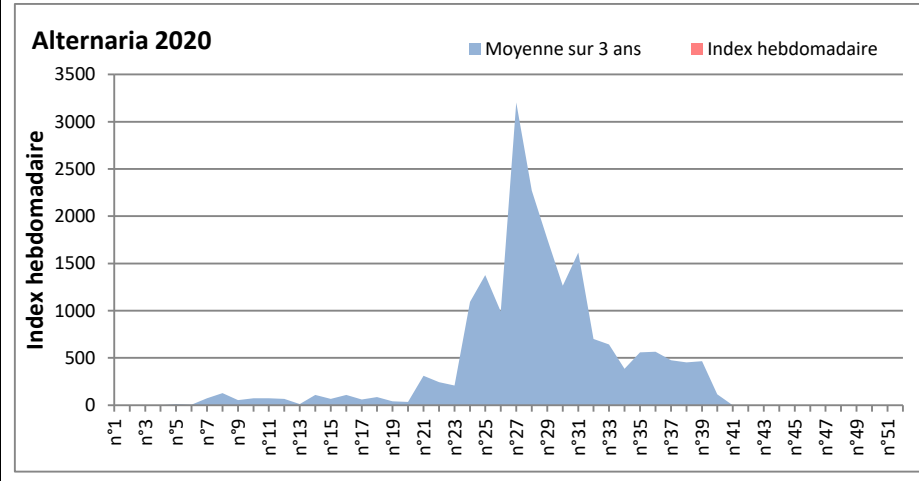

DONNEES TOUTES MOISSURES

	Spores	1ère position		2ème position		3ème position		4ème position		TOTAL
		Nom	Qté	Nom	Qté	Nom	Qté	Nom	Qté	
BORDEAUX	Sem en cours	Cladosporium	913	Ascospores	873	Aspergillaceae	609	Basidiospores	245	2765
	Sem-1		1135		6940		82		124	8465
	Sem-2		1883		10421		103		245	12778
DINAN	Sem en cours	Ascospores	/	Cladosporium	/	Basidiospores	/	Ganoderma	/	/
	Sem-1		/		/		/		/	/
	Sem-2		/		/		/		/	/
LYON	Sem en cours	Ascospores	/	Cladosporium	/	Basidiospores	/	Alternaria	/	/
	Sem-1		/		/		/		/	/
	Sem-2		/		/		/		/	/
NICE	Sem en cours	Ascospores	/	Cladosporium	/	Aspergillaceae	/	Nigrospora	/	/
	Sem-1		1298		103		21		21	1464
	Sem-2		630		42		105		105	840
MELUN	Sem en cours	Ascospores	/	Cladosporium	/	Ganoderma	/	Basidiospores	/	/
	Sem-1		/		/		/		/	/
	Sem-2		/		/		/		/	/
PARIS	Sem en cours	Cladosporium	1829	Ascospores	1705	Aspergillaceae	1333	Helicomycetes	248	5580
	Sem-1		837		3162		1333		248	6293
	Sem-2		589		1364		248		62	2759
SACLAY	Sem en cours	Ascospores	8967	Cladosporium	1299	Aspergillaceae	307	Basidiospores	267	10966
	Sem-1		26383		1277		387		508	28989
	Sem-2		19140		1237		671		145	21565

DONNEES ALTERNARIA - CLADOSPORIUM

BORDEAUX

DINAN

DONNEES ALTERNARIA - CLADOSPORIUM

DONNEES ALTERNARIA - CLADOSPORIUM

MELUN

MONTLUCON

DONNEES ALTERNARIA - CLADOSPORIUM

NANTES

NICE

DONNEES ALTERNARIA - CLADOSPORIUM

PARIS

SACLAY

DONNEES ALTERNARIA - CLADOSPORIUM

STRASBOURG

TOULOUSE