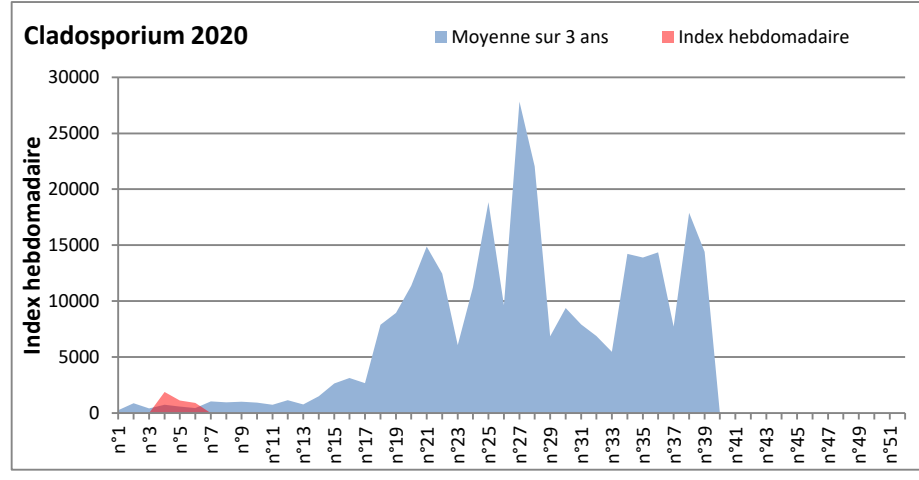

DONNEES ALTERNARIA - CLADOSPORIUM

BORDEAUX