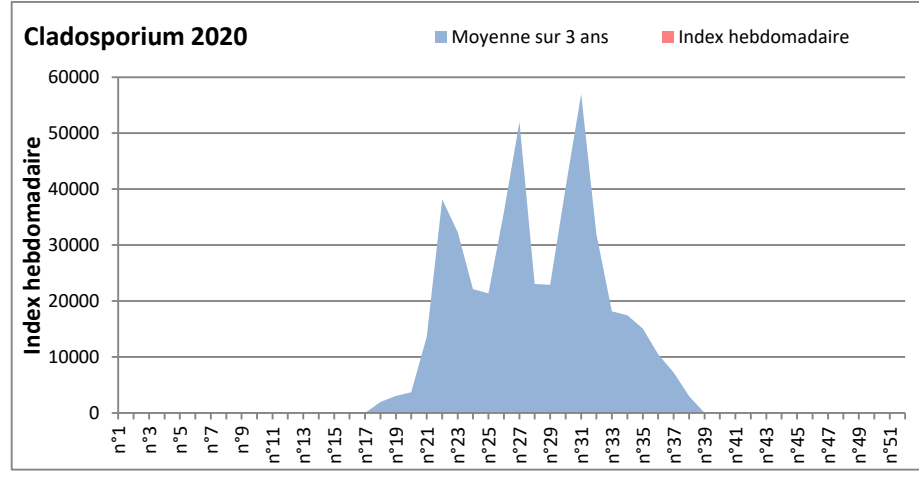

DONNEES ALTERNARIA - CLADOSPORIUM

BORDEAUX

DINAN