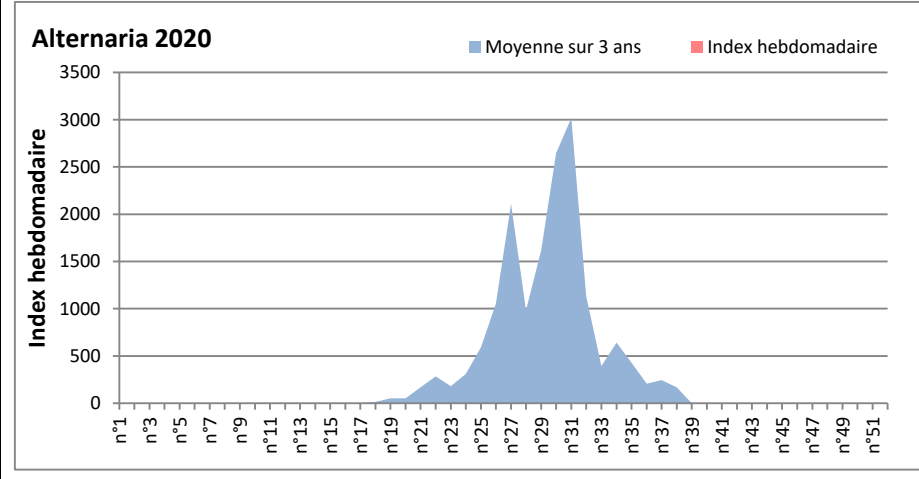

DONNEES ALTERNARIA - CLADOSPORIUM

BORDEAUX

DINAN