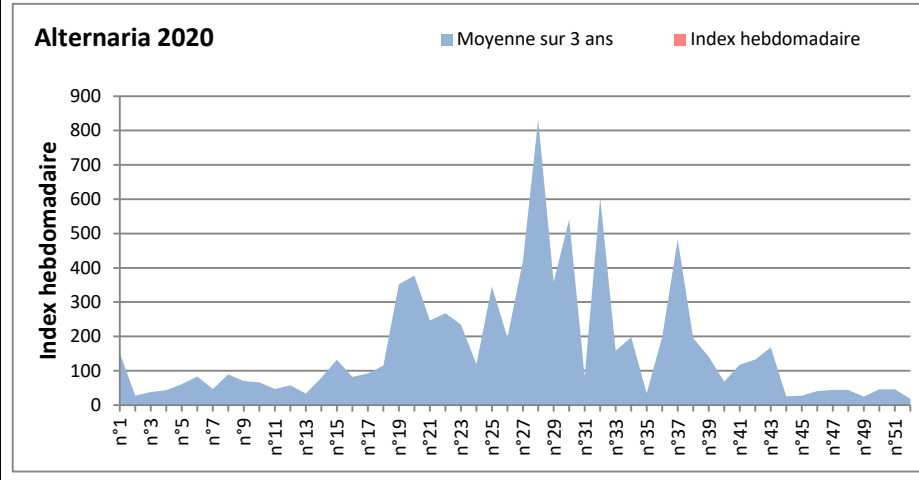

DONNEES TOUTES MOISSURES

	Spores	1ère position		2ème position		3ème position		4ème position		TOTAL
		Nom	Qté	Nom	Qté	Nom	Qté	Nom	Qté	
BORDEAUX	Sem en cours	Cladosporium	913	Ascospores	873	Aspergillaceae	609	Basidiospores	245	2765
	Sem-1		1135		6940		82		124	8465
	Sem-2		1883		10421		103		245	12778
DINAN	Sem en cours	Ascospores	/	Cladosporium	/	Basidiospores	/	Ganoderma	/	/
	Sem-1		/		/		/		/	/
	Sem-2		/		/		/		/	/
LYON	Sem en cours	Ascospores	/	Cladosporium	/	Basidiospores	/	Alternaria	/	/
	Sem-1		/		/		/		/	/
	Sem-2		/		/		/		/	/
NICE	Sem en cours	Ascospores	/	Cladosporium	/	Aspergillaceae	/	Nigrospora	/	/
	Sem-1		1298		103		21		21	1464
	Sem-2		630		42		105		105	840
MELUN	Sem en cours	Ascospores	/	Cladosporium	/	Ganoderma	/	Basidiospores	/	/
	Sem-1		/		/		/		/	/
	Sem-2		/		/		/		/	/
PARIS	Sem en cours	Cladosporium	1829	Ascospores	1705	Aspergillaceae	1333	Helicomycetes	248	5580
	Sem-1		837		3162		1333		248	6293
	Sem-2		589		1364		248		62	2759
SACLAY	Sem en cours	Ascospores	8967	Cladosporium	1299	Aspergillaceae	307	Basidiospores	267	10966
	Sem-1		26383		1277		387		508	28989
	Sem-2		19140		1237		671		145	21565

COMMENTAIRE : Les allergiques doivent se méfier des moisissures surtout lors des journées humides. Les ascos et les clados sont les plus abondantes

DONNEES ALTERNARIA - CLADOSPORIUM

AIX EN PROVENCE

ANDORRA