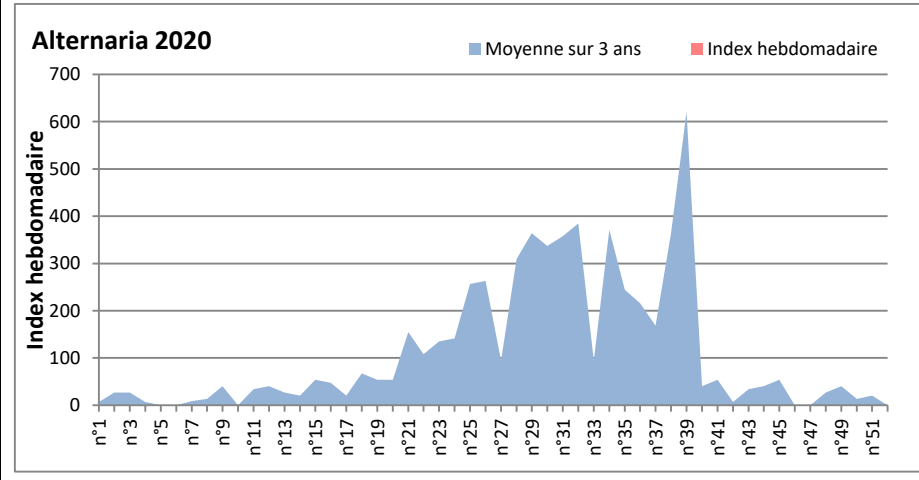

DONNEES TOUTES MOISSURES

	Spores	1ère position		2ème position		3ème position		4ème position		TOTAL
		Nom	Qté	Nom	Qté	Nom	Qté	Nom	Qté	
BORDEAUX	Sem en cours	Cladosporium	913	Ascospores	873	Aspergillaceae	609	Basidiospores	245	2765
	Sem-1		1135		6940		82		124	8465
	Sem-2		1883		10421		103		245	12778
DINAN	Sem en cours	Ascospores	/	Cladosporium	/	Basidiospores	/	Ganoderma	/	/
	Sem-1		/		/		/		/	/
	Sem-2		/		/		/		/	/
LYON	Sem en cours	Ascospores	/	Cladosporium	/	Basidiospores	/	Alternaria	/	/
	Sem-1		/		/		/		/	/
	Sem-2		/		/		/		/	/
NICE	Sem en cours	Ascospores	/	Cladosporium	/	Aspergillaceae	/	Nigrospora	/	/
	Sem-1		1298		103		21		21	1464
	Sem-2		630		42		105		105	840
MELUN	Sem en cours	Ascospores	/	Cladosporium	/	Ganoderma	/	Basidiospores	/	/
	Sem-1		/		/		/		/	/
	Sem-2		/		/		/		/	/
PARIS	Sem en cours	Cladosporium	1829	Ascospores	1705	Aspergillaceae	1333	Helicomycetes	248	5580
	Sem-1		837		3162		1333		248	6293
	Sem-2		589		1364		248		62	2759
SACLAY	Sem en cours	Ascospores	8967	Cladosporium	1299	Aspergillaceae	307	Basidiospores	267	10966
	Sem-1		26383		1277		387		508	28989
	Sem-2		19140		1237		671		145	21565

DONNEES ALTERNARIA - CLADOSPORIUM

BORDEAUX

DINAN

DONNEES ALTERNARIA - CLADOSPORIUM

DONNEES ALTERNARIA - CLADOSPORIUM

MELUN

MONTLUCON

DONNEES ALTERNARIA - CLADOSPORIUM

NANTES

NICE

DONNEES ALTERNARIA - CLADOSPORIUM

PARIS

SACLAY

DONNEES ALTERNARIA - CLADOSPORIUM

STRASBOURG

TOULOUSE