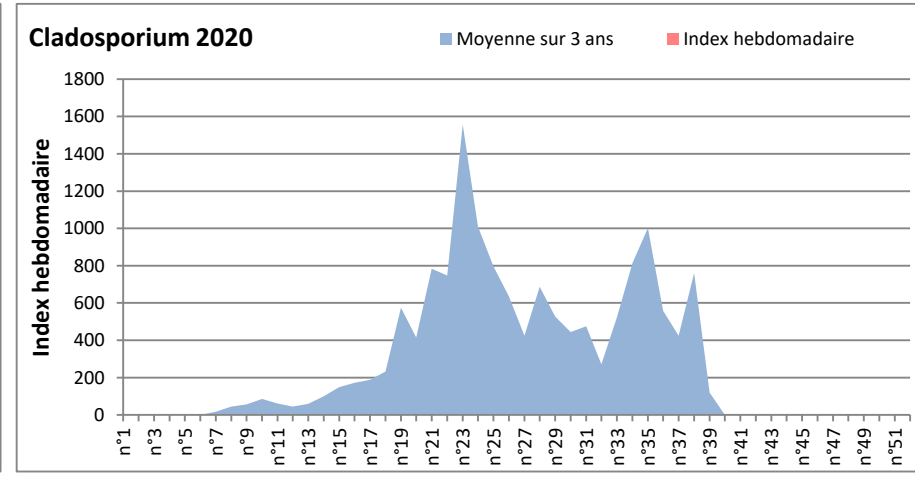

DONNEES TOUTES MOISSURES

	Spores	1ère position		2ème position		3ème position		4ème position		TOTAL
		Nom	Qté	Nom	Qté	Nom	Qté	Nom	Qté	
BORDEAUX	Sem en cours	Cladosporium	913	Ascospores	873	Aspergillaceae	609	Basidiospores	245	2765
	Sem-1		1135		6940		82		124	8465
	Sem-2		1883		10421		103		245	12778
DINAN	Sem en cours	Ascospores	/	Cladosporium	/	Basidiospores	/	Ganoderma	/	/
	Sem-1		/		/		/		/	/
	Sem-2		/		/		/		/	/
LYON	Sem en cours	Ascospores	/	Cladosporium	/	Basidiospores	/	Alternaria	/	/
	Sem-1		/		/		/		/	/
	Sem-2		/		/		/		/	/
NICE	Sem en cours	Ascospores	/	Cladosporium	/	Aspergillaceae	/	Nigrospora	/	/
	Sem-1		1298		103		21		21	1464
	Sem-2		630		42		105		105	840
MELUN	Sem en cours	Ascospores	/	Cladosporium	/	Ganoderma	/	Basidiospores	/	/
	Sem-1		/		/		/		/	/
	Sem-2		/		/		/		/	/
PARIS	Sem en cours	Cladosporium	1829	Ascospores	1705	Aspergillaceae	1333	Helicomycetes	248	5580
	Sem-1		837		3162		1333		248	6293
	Sem-2		589		1364		248		62	2759
SACLAY	Sem en cours	Ascospores	8967	Cladosporium	1299	Aspergillaceae	307	Basidiospores	267	10966
	Sem-1		26383		1277		387		508	28989
	Sem-2		19140		1237		671		145	21565

COMMENTAIRE : Les allergiques doivent se méfier des moisissures surtout lors des journées humides. Les ascos et les clados sont les plus abondantes

DONNEES ALTERNARIA - CLADOSPORIUM

AIX EN PROVENCE

ANDORRA