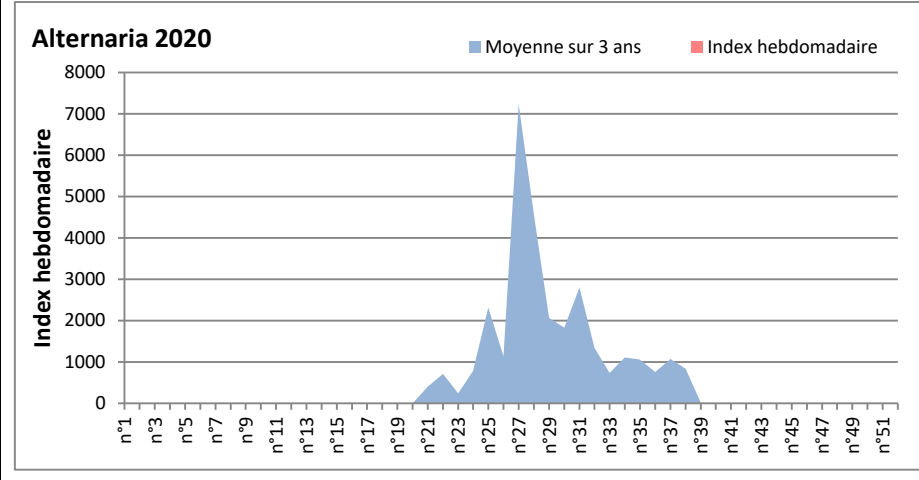

DONNEES TOUTES MOISSURES

	Spores	1ère position		2ème position		3ème position		4ème position		TOTAL
		Nom	Qté	Nom	Qté	Nom	Qté	Nom	Qté	
BORDEAUX	Sem en cours	Cladosporium	913	Ascospores	873	Aspergillaceae	609	Basidiospores	245	2765
	Sem-1		1135		6940		82		124	8465
	Sem-2		1883		10421		103		245	12778
DINAN	Sem en cours	Ascospores	/	Cladosporium	/	Basidiospores	/	Ganoderma	/	/
	Sem-1		/		/		/		/	/
	Sem-2		/		/		/		/	/
LYON	Sem en cours	Ascospores	/	Cladosporium	/	Basidiospores	/	Alternaria	/	/
	Sem-1		/		/		/		/	/
	Sem-2		/		/		/		/	/
NICE	Sem en cours	Ascospores	/	Cladosporium	/	Aspergillaceae	/	Nigrospora	/	/
	Sem-1		1298		103		21		21	1464
	Sem-2		630		42		105		105	840
MELUN	Sem en cours	Ascospores	/	Cladosporium	/	Ganoderma	/	Basidiospores	/	/
	Sem-1		/		/		/		/	/
	Sem-2		/		/		/		/	/
PARIS	Sem en cours	Cladosporium	1829	Ascospores	1705	Aspergillaceae	1333	Helicomycetes	248	5580
	Sem-1		837		3162		1333		248	6293
	Sem-2		589		1364		248		62	2759
SACLAY	Sem en cours	Ascospores	8967	Cladosporium	1299	Aspergillaceae	307	Basidiospores	267	10966
	Sem-1		26383		1277		387		508	28989
	Sem-2		19140		1237		671		145	21565

DONNEES ALTERNARIA - CLADOSPORIUM

BORDEAUX

DINAN

DONNEES ALTERNARIA - CLADOSPORIUM

DONNEES ALTERNARIA - CLADOSPORIUM

MELUN

MONTLUCON

DONNEES ALTERNARIA - CLADOSPORIUM

NANTES

NICE

DONNEES ALTERNARIA - CLADOSPORIUM

PARIS

SACLAY

DONNEES ALTERNARIA - CLADOSPORIUM

STRASBOURG

TOULOUSE