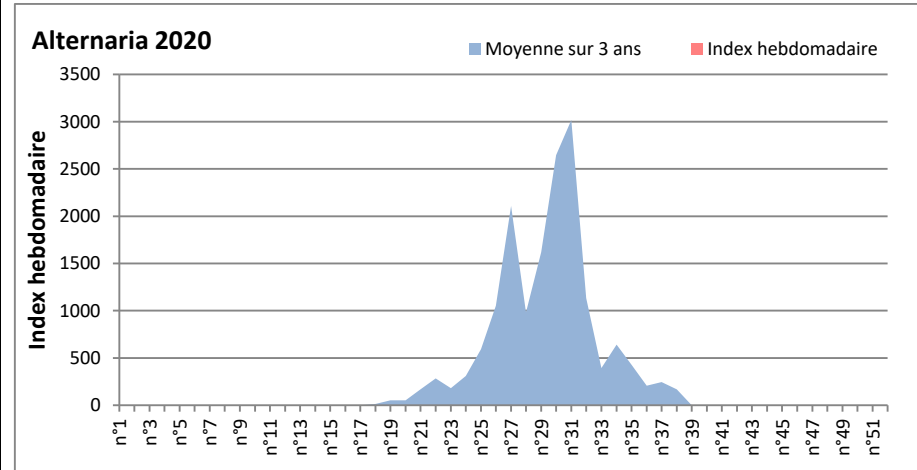

DONNEES TOUTES MOISSURES

	Spores	1ère position		2ème position		3ème position		4ème position		TOTAL
		Nom	Qté	Nom	Qté	Nom	Qté	Nom	Qté	
BORDEAUX	Sem en cours	Ascospores	/	Cladosporium	/	Aspergillaceae	/	Basidiospores	/	/
	Sem-1		/		/		/		/	/
	Sem-2		/		/		/		/	/
DINAN	Sem en cours		/	Cladosporium	/	Basidiospores	/	Ganoderma	/	/
	Sem-1		/		/		/		/	/
	Sem-2		/		/		/		/	/
LYON	Sem en cours	Ascospores	/	Cladosporium	/	Aspergillaceae	/	Basidiospores	/	/
	Sem-1		/		/		/		/	/
	Sem-2		/		/		/		/	/
NICE	Sem en cours	Ascospores	/	Cladosporium	/	Ustilago	/	Aspergillaceae	/	/
	Sem-1		/		/		/		/	/
	Sem-2		/		/		/		/	/
MELUN	Sem en cours	Ascospores	/	Cladosporium	/	Ganoderma	/	Basidiospores	/	/
	Sem-1		/		/		/		/	/
	Sem-2		/		/		/		/	/
PARIS	Sem en cours	Ascospores	/	Cladosporium	/	Aspergillaceae	/	Basidiospores	/	/
	Sem-1		/		/		/		/	/
	Sem-2		/		/		/		/	/
SACLAY	Sem en cours	Ascospores	/	Cladosporium	/	Aspergillaceae	/	Basidiospores	/	/
	Sem-1		13821		1540		1239		286	17239
	Sem-2		/		/		/		/	/

COMMENTAIRE : Pas de données moisissures cette semaine en raison de l'arrêt de nombreux capteurs dû à l'épidémie de Covid-19.

RNSA

DONNEES ALTERNARIA - CLADOSPORIUM

AIX EN PROVENCE

ANDORRA

DONNEES ALTERNARIA - CLADOSPORIUM

BORDEAUX

DINAN

DONNEES ALTERNARIA - CLADOSPORIUM

LILLE

Alternaria 2020

Cladosporium 2020

LYON

Alternaria 2020