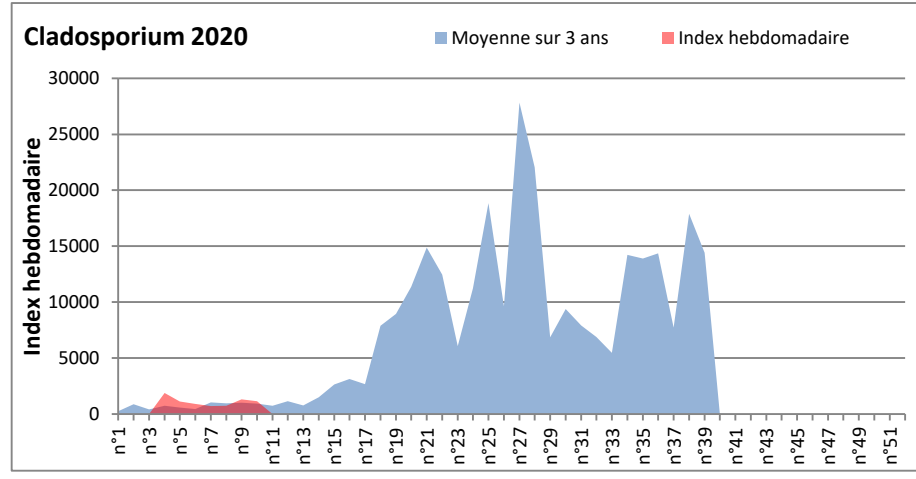

DONNEES TOUTES MOISSURES

	Spores	1ère position		2ème position		3ème position		4ème position		TOTAL
		Nom	Qté	Nom	Qté	Nom	Qté	Nom	Qté	
BORDEAUX	Sem en cours	Ascospores	/	Cladosporium	/	Aspergillaceae	/	Basidiospores	/	/
	Sem-1		/		/		/		/	/
	Sem-2		/		/		/		/	/
DINAN	Sem en cours		/	Cladosporium	/	Basidiospores	/	Ganoderma	/	/
	Sem-1		/		/		/		/	/
	Sem-2		/		/		/		/	/
LYON	Sem en cours	Ascospores	/	Cladosporium	/	Aspergillaceae	/	Basidiospores	/	/
	Sem-1		/		/		/		/	/
	Sem-2		/		/		/		/	/
NICE	Sem en cours	Ascospores	/	Cladosporium	/	Ustilago	/	Aspergillaceae	/	/
	Sem-1		/		/		/		/	/
	Sem-2		/		/		/		/	/
MELUN	Sem en cours	Ascospores	/	Cladosporium	/	Ganoderma	/	Basidiospores	/	/
	Sem-1		/		/		/		/	/
	Sem-2		/		/		/		/	/
PARIS	Sem en cours	Ascospores	/	Cladosporium	/	Aspergillaceae	/	Basidiospores	/	/
	Sem-1		/		/		/		/	/
	Sem-2		/		/		/		/	/
SACLAY	Sem en cours	Ascospores	/	Cladosporium	/	Aspergillaceae	/	Basidiospores	/	/
	Sem-1		13821		1540		1239		286	17239
	Sem-2		/		/		/		/	/

COMMENTAIRE : Pas de données moisissures cette semaine en raison de l'arrêt de nombreux capteurs dû à l'épidémie de Covid-19.

RNSA

DONNEES ALTERNARIA - CLADOSPORIUM

AIX EN PROVENCE

ANDORRA

DONNEES ALTERNARIA - CLADOSPORIUM

BORDEAUX

DINAN

DONNEES ALTERNARIA - CLADOSPORIUM

LILLE

Alternaria 2020

Cladosporium 2020

LYON

Alternaria 2020