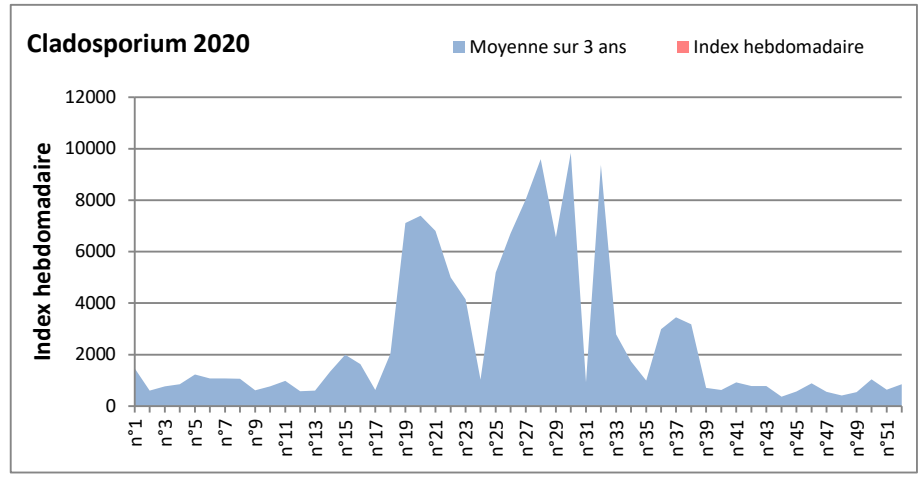

DONNEES TOUTES MOISSURES

	Spores	1ère position		2ème position		3ème position		4ème position		TOTAL
		Nom	Qté	Nom	Qté	Nom	Qté	Nom	Qté	
BORDEAUX	Sem en cours	Ascospores	/	Cladosporium	/	Aspergillaceae	/	Basidiospores	/	/
	Sem-1		/		/		/		/	/
	Sem-2		/		/		/		/	/
DINAN	Sem en cours		/	Cladosporium	/	Basidiospores	/	Ganoderma	/	/
	Sem-1		/		/		/		/	/
	Sem-2		/		/		/		/	/
LYON	Sem en cours	Ascospores	/	Cladosporium	/	Aspergillaceae	/	Basidiospores	/	/
	Sem-1		/		/		/		/	/
	Sem-2		/		/		/		/	/
NICE	Sem en cours	Ascospores	/	Cladosporium	/	Ustilago	/	Aspergillaceae	/	/
	Sem-1		/		/		/		/	/
	Sem-2		/		/		/		/	/
MELUN	Sem en cours	Ascospores	/	Cladosporium	/	Ganoderma	/	Basidiospores	/	/
	Sem-1		/		/		/		/	/
	Sem-2		/		/		/		/	/
PARIS	Sem en cours	Ascospores	/	Cladosporium	/	Aspergillaceae	/	Basidiospores	/	/
	Sem-1		/		/		/		/	/
	Sem-2		/		/		/		/	/
SACLAY	Sem en cours	Ascospores	/	Cladosporium	/	Aspergillaceae	/	Basidiospores	/	/
	Sem-1		13821		1540		1239		286	17239
	Sem-2		/		/		/		/	/

COMMENTAIRE : Pas de données moisissures cette semaine en raison de l'arrêt de nombreux capteurs dû à l'épidémie de Covid-19.

RNSA

DONNEES ALTERNARIA - CLADOSPORIUM

AIX EN PROVENCE

ANDORRA

DONNEES ALTERNARIA - CLADOSPORIUM