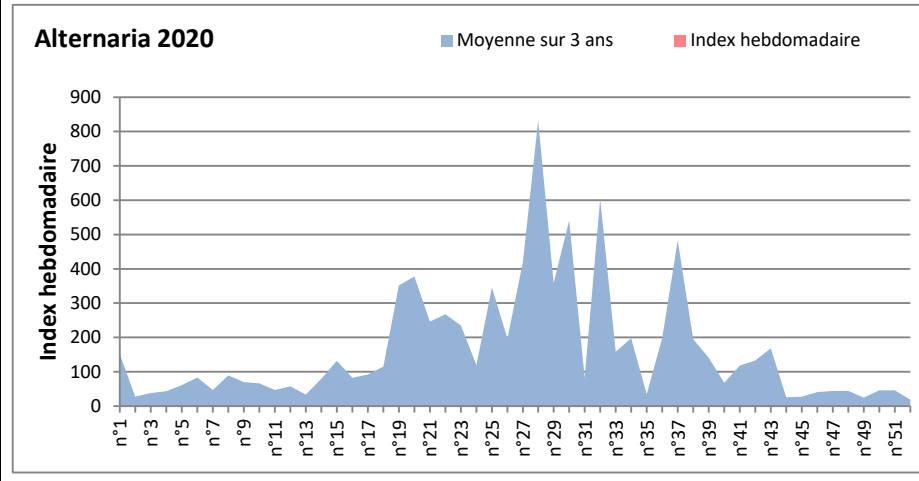

DONNEES TOUTES MOISSURES

	Spores	1ère position		2ème position		3ème position		4ème position		TOTAL
		Nom	Qté	Nom	Qté	Nom	Qté	Nom	Qté	
BORDEAUX	Sem en cours	Ascospores	/	Cladosporium	/	Aspergillaceae	/	Basidiospores	/	/
	Sem-1		/		/		/		/	/
	Sem-2		/		/		/		/	/
DINAN	Sem en cours		/	Cladosporium	/	Basidiospores	/	Ganoderma	/	/
	Sem-1		/		/		/		/	/
	Sem-2		/		/		/		/	/
LYON	Sem en cours	Ascospores	/	Cladosporium	/	Aspergillaceae	/	Basidiospores	/	/
	Sem-1		/		/		/		/	/
	Sem-2		/		/		/		/	/
NICE	Sem en cours	Ascospores	/	Cladosporium	/	Ustilago	/	Aspergillaceae	/	/
	Sem-1		/		/		/		/	/
	Sem-2		/		/		/		/	/
MELUN	Sem en cours	Ascospores	/	Cladosporium	/	Ganoderma	/	Basidiospores	/	/
	Sem-1		/		/		/		/	/
	Sem-2		/		/		/		/	/
PARIS	Sem en cours	Ascospores	/	Cladosporium	/	Aspergillaceae	/	Basidiospores	/	/
	Sem-1		/		/		/		/	/
	Sem-2		/		/		/		/	/
SACLAY	Sem en cours	Ascospores	/	Cladosporium	/	Aspergillaceae	/	Basidiospores	/	/
	Sem-1		13821		1540		1239		286	17239
	Sem-2		/		/		/		/	/

COMMENTAIRE : Pas de données moisissures cette semaine en raison de l'arrêt de nombreux capteurs dû à l'épidémie de Covid-19.

RNSA

DONNEES ALTERNARIA - CLADOSPORIUM

AIX EN PROVENCE

ANDORRA

DONNEES ALTERNARIA - CLADOSPORIUM