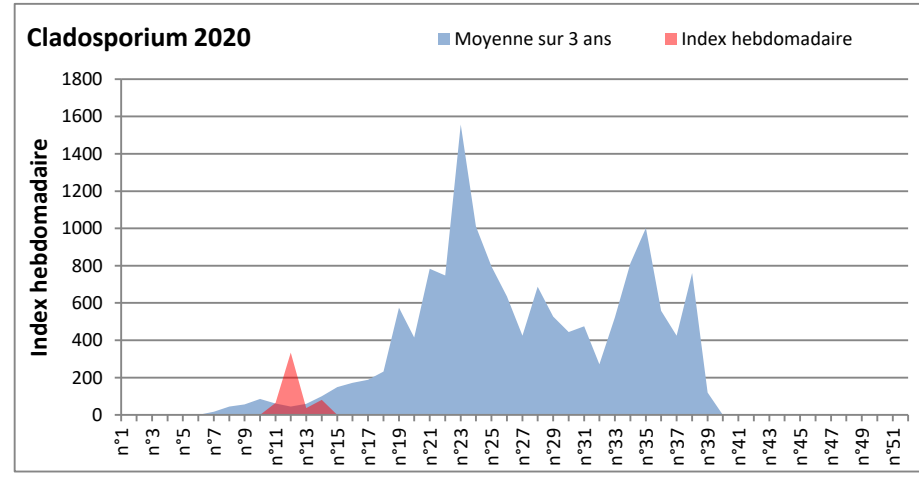

DONNEES TOUTES MOISSURES

	Spores	1ère position		2ème position		3ème position		4ème position		TOTAL
		Nom	Qté	Nom	Qté	Nom	Qté	Nom	Qté	
BORDEAUX	Sem en cours	Ascospores	/	Cladosporium	/	Aspergillaceae	/	Basidiospores	/	/
	Sem-1		/		/		/		/	/
	Sem-2		/		/		/		/	/
DINAN	Sem en cours		/	Cladosporium	/	Basidiospores	/	Ganoderma	/	/
	Sem-1		/		/		/		/	/
	Sem-2		/		/		/		/	/
LYON	Sem en cours	Ascospores	/	Cladosporium	/	Aspergillaceae	/	Basidiospores	/	/
	Sem-1		/		/		/		/	/
	Sem-2		/		/		/		/	/
NICE	Sem en cours	Ascospores	/	Cladosporium	/	Ustilago	/	Aspergillaceae	/	/
	Sem-1		/		/		/		/	/
	Sem-2		/		/		/		/	/
MELUN	Sem en cours	Ascospores	/	Cladosporium	/	Ganoderma	/	Basidiospores	/	/
	Sem-1		/		/		/		/	/
	Sem-2		/		/		/		/	/
PARIS	Sem en cours	Ascospores	/	Cladosporium	/	Aspergillaceae	/	Basidiospores	/	/
	Sem-1		/		/		/		/	/
	Sem-2		/		/		/		/	/
SACLAY	Sem en cours	Ascospores	/	Cladosporium	/	Aspergillaceae	/	Basidiospores	/	/
	Sem-1		13821		1540		1239		286	17239
	Sem-2		/		/		/		/	/

COMMENTAIRE : Pas de données moisissures cette semaine en raison de l'arrêt de nombreux capteurs dû à l'épidémie de Covid-19.

RNSA

DONNEES ALTERNARIA - CLADOSPORIUM

AIX EN PROVENCE

ANDORRA

DONNEES ALTERNARIA - CLADOSPORIUM

BORDEAUX

DINAN

DONNEES ALTERNARIA - CLADOSPORIUM

LILLE

Alternaria 2020

Cladosporium 2020

LYON

Alternaria 2020