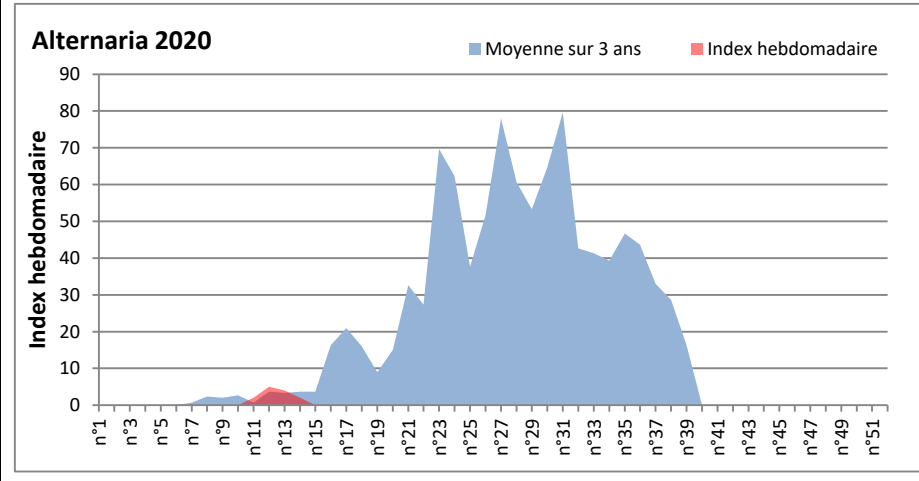

DONNEES TOUTES MOISSURES

	Spores	1ère position		2ème position		3ème position		4ème position		TOTAL
		Nom	Qté	Nom	Qté	Nom	Qté	Nom	Qté	
BORDEAUX	Sem en cours	Ascospores	/	Cladosporium	/	Aspergillaceae	/	Basidiospores	/	/
	Sem-1		/		/		/		/	/
	Sem-2		/		/		/		/	/
DINAN	Sem en cours		/	Cladosporium	/	Basidiospores	/	Ganoderma	/	/
	Sem-1		/		/		/		/	/
	Sem-2		/		/		/		/	/
LYON	Sem en cours	Ascospores	/	Cladosporium	/	Aspergillaceae	/	Basidiospores	/	/
	Sem-1		/		/		/		/	/
	Sem-2		/		/		/		/	/
NICE	Sem en cours	Ascospores	/	Cladosporium	/	Ustilago	/	Aspergillaceae	/	/
	Sem-1		/		/		/		/	/
	Sem-2		/		/		/		/	/
MELUN	Sem en cours	Ascospores	/	Cladosporium	/	Ganoderma	/	Basidiospores	/	/
	Sem-1		/		/		/		/	/
	Sem-2		/		/		/		/	/
PARIS	Sem en cours	Ascospores	/	Cladosporium	/	Aspergillaceae	/	Basidiospores	/	/
	Sem-1		/		/		/		/	/
	Sem-2		/		/		/		/	/
SACLAY	Sem en cours	Ascospores	/	Cladosporium	/	Aspergillaceae	/	Basidiospores	/	/
	Sem-1		13821		1540		1239		286	17239
	Sem-2		/		/		/		/	/

COMMENTAIRE : Pas de données moisissures cette semaine en raison de l'arrêt de nombreux capteurs dû à l'épidémie de Covid-19.

RNSA

DONNEES ALTERNARIA - CLADOSPORIUM

AIX EN PROVENCE

ANDORRA

DONNEES ALTERNARIA - CLADOSPORIUM

BORDEAUX

DINAN

DONNEES ALTERNARIA - CLADOSPORIUM

LILLE

Alternaria 2020

Cladosporium 2020

LYON

Alternaria 2020