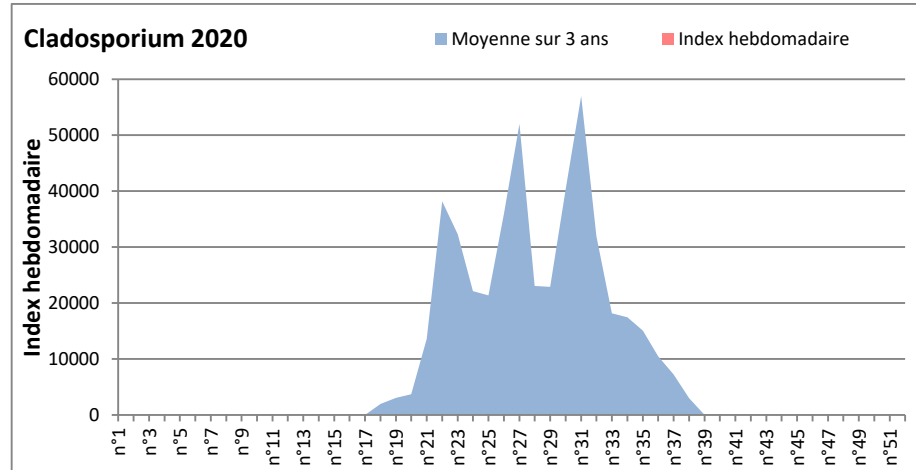

DONNEES TOUTES MOISSURES

	Spores	1ère position		2ème position		3ème position		4ème position		TOTAL
		Nom	Qté	Nom	Qté	Nom	Qté	Nom	Qté	
BORDEAUX	Sem en cours	Ascospores	/	Cladosporium	/	Aspergillaceae	/	Basidiospores	/	/
	Sem-1		/		/		/		/	/
	Sem-2		/		/		/		/	/
DINAN	Sem en cours		/	Cladosporium	/	Basidiospores	/	Ganoderma	/	/
	Sem-1		/		/		/		/	/
	Sem-2		/		/		/		/	/
LYON	Sem en cours	Ascospores	/	Cladosporium	/	Aspergillaceae	/	Basidiospores	/	/
	Sem-1		/		/		/		/	/
	Sem-2		/		/		/		/	/
NICE	Sem en cours	Ascospores	/	Cladosporium	/	Ustilago	/	Aspergillaceae	/	/
	Sem-1		/		/		/		/	/
	Sem-2		/		/		/		/	/
MELUN	Sem en cours	Ascospores	/	Cladosporium	/	Ganoderma	/	Basidiospores	/	/
	Sem-1		/		/		/		/	/
	Sem-2		/		/		/		/	/
PARIS	Sem en cours	Ascospores	/	Cladosporium	/	Aspergillaceae	/	Basidiospores	/	/
	Sem-1		/		/		/		/	/
	Sem-2		/		/		/		/	/
SACLAY	Sem en cours	Ascospores	/	Cladosporium	/	Aspergillaceae	/	Basidiospores	/	/
	Sem-1		13821		1540		1239		286	17239
	Sem-2		/		/		/		/	/

COMMENTAIRE : Pas de données moisissures cette semaine en raison de l'arrêt de nombreux capteurs dû à l'épidémie de Covid-19.

RNSA

DONNEES ALTERNARIA - CLADOSPORIUM

AIX EN PROVENCE

ANDORRA

DONNEES ALTERNARIA - CLADOSPORIUM

BORDEAUX

DINAN

DONNEES ALTERNARIA - CLADOSPORIUM

LILLE

Alternaria 2020

Cladosporium 2020

LYON

Alternaria 2020