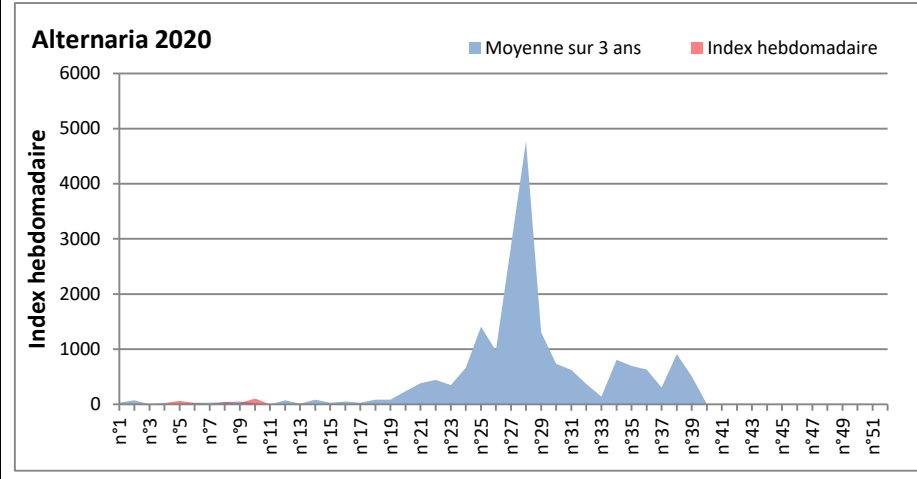

DONNEES TOUTES MOISSURES

	Spores	1ère position		2ème position		3ème position		4ème position		TOTAL
		Nom	Qté	Nom	Qté	Nom	Qté	Nom	Qté	
BORDEAUX	Sem en cours	Ascospores	/	Cladosporium	/	Aspergillaceae	/	Basidiospores	/	/
	Sem-1		/		/		/		/	/
	Sem-2		/		/		/		/	/
DINAN	Sem en cours		/	Cladosporium	/	Basidiospores	/	Ganoderma	/	/
	Sem-1		/		/		/		/	/
	Sem-2		/		/		/		/	/
LYON	Sem en cours	Ascospores	/	Cladosporium	/	Aspergillaceae	/	Basidiospores	/	/
	Sem-1		/		/		/		/	/
	Sem-2		/		/		/		/	/
NICE	Sem en cours	Ascospores	/	Cladosporium	/	Ustilago	/	Aspergillaceae	/	/
	Sem-1		/		/		/		/	/
	Sem-2		/		/		/		/	/
MELUN	Sem en cours	Ascospores	/	Cladosporium	/	Ganoderma	/	Basidiospores	/	/
	Sem-1		/		/		/		/	/
	Sem-2		/		/		/		/	/
PARIS	Sem en cours	Ascospores	/	Cladosporium	/	Aspergillaceae	/	Basidiospores	/	/
	Sem-1		/		/		/		/	/
	Sem-2		/		/		/		/	/
SACLAY	Sem en cours	Ascospores	/	Cladosporium	/	Aspergillaceae	/	Basidiospores	/	/
	Sem-1		13821		1540		1239		286	17239
	Sem-2		/		/		/		/	/

COMMENTAIRE : Pas de données moisissures cette semaine en raison de l'arrêt de nombreux capteurs dû à l'épidémie de Covid-19.

RNSA

DONNEES ALTERNARIA - CLADOSPORIUM

AIX EN PROVENCE

ANDORRA

DONNEES ALTERNARIA - CLADOSPORIUM

BORDEAUX

DINAN

DONNEES ALTERNARIA - CLADOSPORIUM

LILLE

Alternaria 2020

Cladosporium 2020

LYON

Alternaria 2020