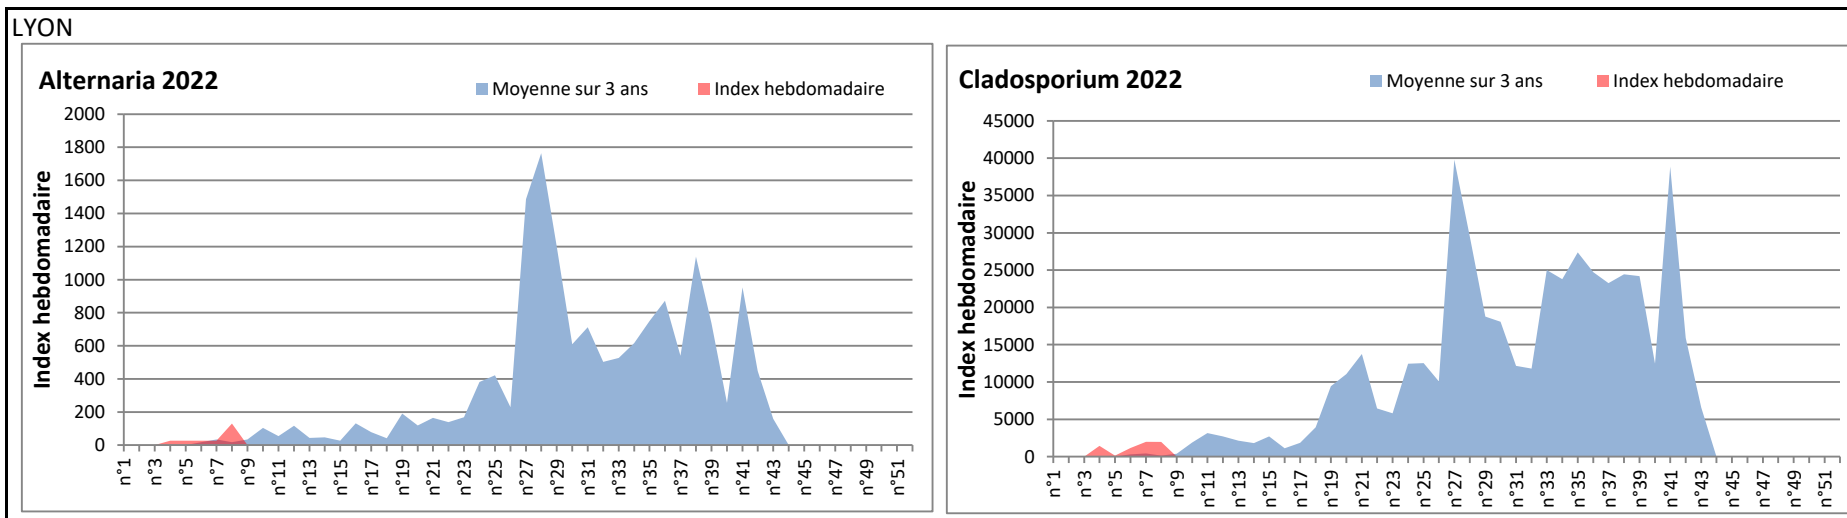

DONNEES TOUTES MOISSURES

	Spores	1ère position		2ème position		3ème position		4ème position		TOTAL
		Nom	Qté	Nom	Qté	Nom	Qté	Nom	Qté	
BORDEAUX	Sem en cours	Ascospores	/	Cladosporium	/	Basidiospores	/	Aspergillaceae	/	/
	Sem-1		/		/		/		/	/
	Sem-2		9328		1501		103		245	11385
DINAN	Sem en cours	Ascospores	/	Cladosporium	/	Ganoderma	/	Alternaria	/	/
	Sem-1		/		/		/		/	/
	Sem-2		/		/		/		/	/
LYON	Sem en cours	Ascospores	20950	Cladosporium	1982	Basidiospores	646	Aspergillaceae	335	24900
	Sem-1		11489		1983		259		0	14199
	Sem-2		8306		1159		492		747	11120
NICE	Sem en cours	Ascospores	9876	Cladosporium	1682	Basidiospores	206	Aspergillaceae	145	12305
	Sem-1		12324		2552		347		166	15636
	Sem-2		7651		2572		287		185	10924
PARIS	Sem en cours	Ascospores	1705	Cladosporium	1395	Aspergillaceae	527	Alternaria	31	4030
	Sem-1		3038		1736		403		31	5518
	Sem-2		1767		1829		1147		62	5208
SACLAY	Sem en cours	Ascospores	9330	Cladosporium	1885	Aspergillaceae	407	Basidiospores	164	11891
	Sem-1		7751		2007		184		245	10538
	Sem-2		4757		2087		386		306	8232
TOULOUSE	Sem en cours	Ascospores	9391	Cladosporium	1946	Basidiospores	247	Aspergillaceae	82	12055
	Sem-1		11089		2774		428		144	14601
	Sem-2		9208		2734		185		62	12460

COMMENTAIRE : Les ascospores sont en tête du classement des spores de moisissures.

Les cladosporium sont en 2ème position. Alternaria, basidiospores, Aspergillaceae viennent ensuite.

Les journées plus humides viennent favoriser l'émission des spores de moisissures dans l'air.

DONNEES ALTERNARIA - CLADOSPORIUM

AIX EN PROVENCE

ANDORRA

DONNEES ALTERNARIA - CLADOSPORIUM

BORDEAUX

DINAN

DONNEES ALTERNARIA - CLADOSPORIUM

DONNEES ALTERNARIA - CLADOSPORIUM

MELUN

MONTLUCON

DONNEES ALTERNARIA - CLADOSPORIUM

NANTES

NICE

DONNEES ALTERNARIA - CLADOSPORIUM

PARIS

SACLAY