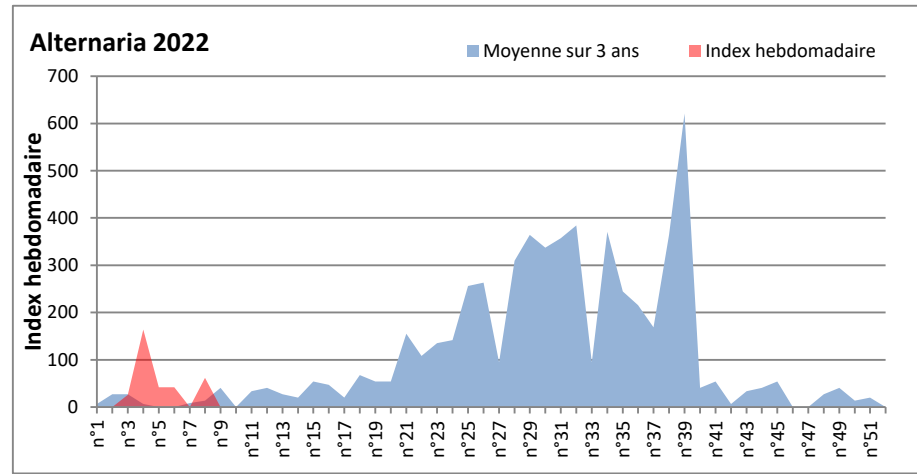

COMMENTAIRE : Les ascospores sont en tête du classement des spores de moisissures.

Les cladosporium sont en 2ème position. Alternaria, basidiospores, Aspergillaceae viennent ensuite.

Les journées plus humides viennent favoriser l'émission des spores de moisissures dans l'air.

DONNEES ALTERNARIA - CLADOSPORIUM

AIX EN PROVENCE

ANDORRA

DONNEES ALTERNARIA - CLADOSPORIUM

BORDEAUX

DINAN

DONNEES ALTERNARIA - CLADOSPORIUM

DONNEES ALTERNARIA - CLADOSPORIUM

MELUN

MONTLUCON

DONNEES ALTERNARIA - CLADOSPORIUM

NANTES

NICE

DONNEES ALTERNARIA - CLADOSPORIUM

PARIS

SACLAY

DONNEES ALTERNARIA - CLADOSPORIUM

STRASBOURG

TOULOUSE