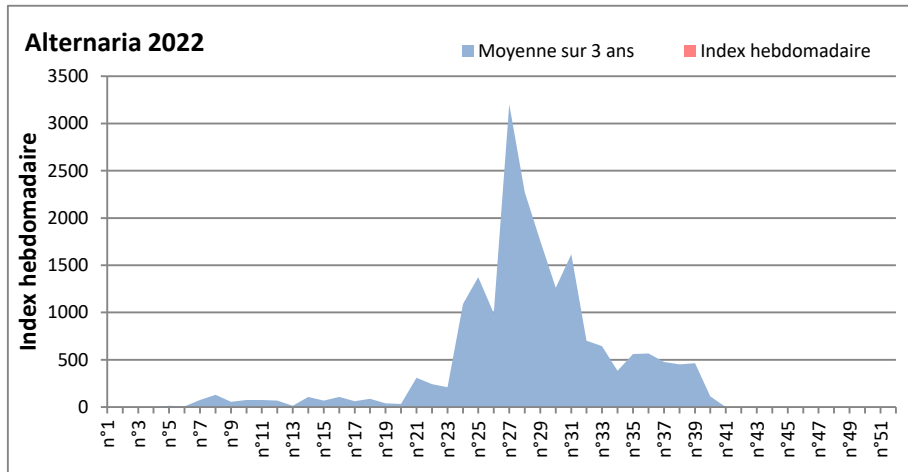

DONNEES TOUTES MOISSURES

	Spores	1ère position		2ème position		3ème position		4ème position		TOTAL
		Nom	Qté	Nom	Qté	Nom	Qté	Nom	Qté	
BORDEAUX	Sem en cours	Ascospores	/	Cladosporium	/	Basidiospores	/	Aspergillaceae	/	/
	Sem-1		/		/		/		/	/
	Sem-2		9328		1501		103		245	11385
DINAN	Sem en cours	Ascospores	/	Cladosporium	/	Ganoderma	/	Alternaria	/	/
	Sem-1		/		/		/		/	/
	Sem-2		/		/		/		/	/
LYON	Sem en cours	Ascospores	20950	Cladosporium	1982	Basidiospores	646	Aspergillaceae	335	24900
	Sem-1		11489		1983		259		0	14199
	Sem-2		8306		1159		492		747	11120
NICE	Sem en cours	Ascospores	9876	Cladosporium	1682	Basidiospores	206	Aspergillaceae	145	12305
	Sem-1		12324		2552		347		166	15636
	Sem-2		7651		2572		287		185	10924
PARIS	Sem en cours	Ascospores	1705	Cladosporium	1395	Aspergillaceae	527	Alternaria	31	4030
	Sem-1		3038		1736		403		31	5518
	Sem-2		1767		1829		1147		62	5208
SACLAY	Sem en cours	Ascospores	9330	Cladosporium	1885	Aspergillaceae	407	Basidiospores	164	11891
	Sem-1		7751		2007		184		245	10538
	Sem-2		4757		2087		386		306	8232
TOULOUSE	Sem en cours	Ascospores	9391	Cladosporium	1946	Basidiospores	247	Aspergillaceae	82	12055
	Sem-1		11089		2774		428		144	14601
	Sem-2		9208		2734		185		62	12460

COMMENTAIRE : Les ascospores sont en tête du classement des spores de moisissures.

Les cladosporium sont en 2ème position. Alternaria, basidiospores, Aspergillaceae viennent ensuite.

Les journées plus humides viennent favoriser l'émission des spores de moisissures dans l'air.

DONNEES ALTERNARIA - CLADOSPORIUM

AIX EN PROVENCE

ANDORRA

DONNEES ALTERNARIA - CLADOSPORIUM

BORDEAUX

DINAN

DONNEES ALTERNARIA - CLADOSPORIUM

DONNEES ALTERNARIA - CLADOSPORIUM

MELUN

MONTLUCON

DONNEES ALTERNARIA - CLADOSPORIUM

NANTES

NICE

DONNEES ALTERNARIA - CLADOSPORIUM

PARIS

SACLAY