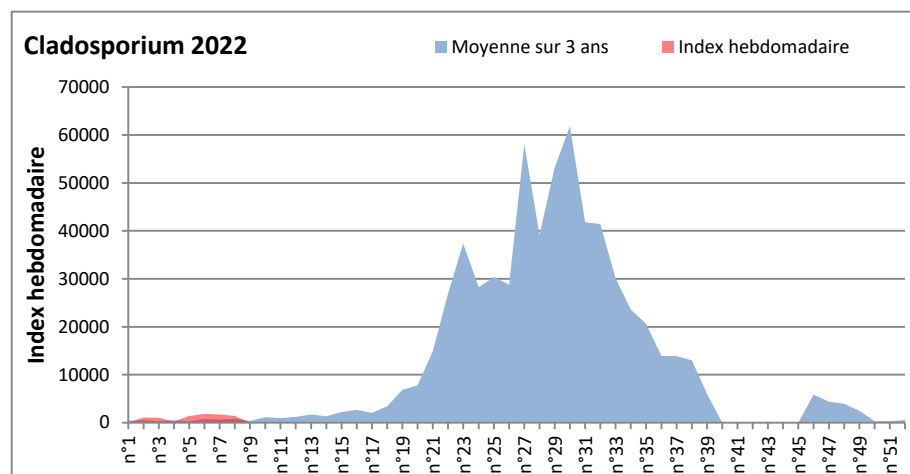

COMMENTAIRE : Les ascospores sont en tête du classement des spores de moisissures.

Les cladosporium sont en 2ème position. Alternaria, basidiospores, Aspergillaceae viennent ensuite.

Les journées plus humides viennent favoriser l'émission des spores de moisissures dans l'air.

DONNEES ALTERNARIA - CLADOSPORIUM

AIX EN PROVENCE

ANDORRA

DONNEES ALTERNARIA - CLADOSPORIUM

BORDEAUX

DINAN

DONNEES ALTERNARIA - CLADOSPORIUM

DONNEES ALTERNARIA - CLADOSPORIUM

MELUN

MONTLUCON

DONNEES ALTERNARIA - CLADOSPORIUM

NANTES

NICE

DONNEES ALTERNARIA - CLADOSPORIUM

PARIS

SACLAY