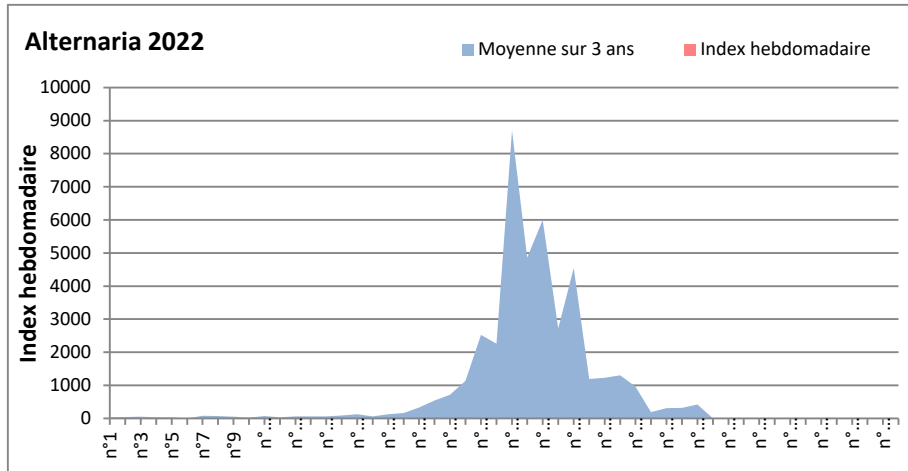

DONNEES ALTERNARIA - CLADOSPORIUM

MELUN