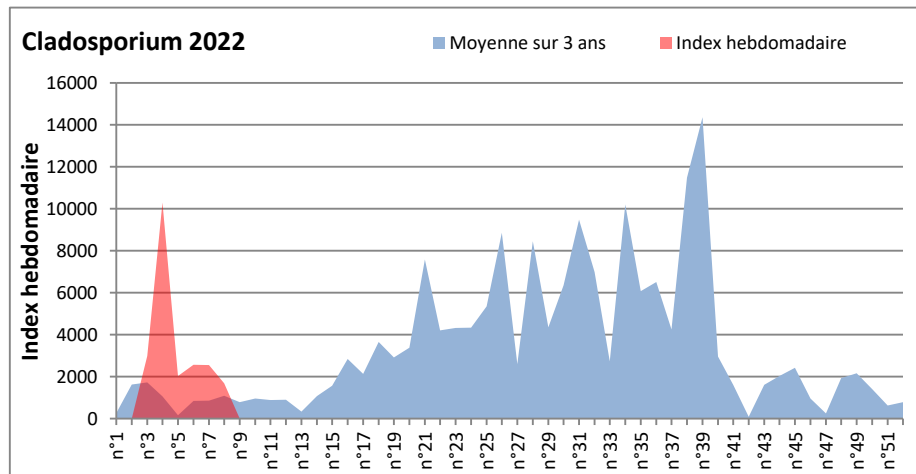

DONNEES TOUTES MOISSURES

	Spores	1ère position		2ème position		3ème position		4ème position		TOTAL
		Nom	Qté	Nom	Qté	Nom	Qté	Nom	Qté	
BORDEAUX	Sem en cours	Ascospores	/	Cladosporium	/	Basidiospores	/	Aspergillaceae	/	/
	Sem-1		/		/		/		/	/
	Sem-2		9328		1501		103		245	11385
DINAN	Sem en cours	Ascospores	/	Cladosporium	/	Ganoderma	/	Alternaria	/	/
	Sem-1		/		/		/		/	/
	Sem-2		/		/		/		/	/
LYON	Sem en cours	Ascospores	20950	Cladosporium	1982	Basidiospores	646	Aspergillaceae	335	24900
	Sem-1		11489		1983		259		0	14199
	Sem-2		8306		1159		492		747	11120
NICE	Sem en cours	Ascospores	9876	Cladosporium	1682	Basidiospores	206	Aspergillaceae	145	12305
	Sem-1		12324		2552		347		166	15636
	Sem-2		7651		2572		287		185	10924
PARIS	Sem en cours	Ascospores	1705	Cladosporium	1395	Aspergillaceae	527	Alternaria	31	4030
	Sem-1		3038		1736		403		31	5518
	Sem-2		1767		1829		1147		62	5208
SACLAY	Sem en cours	Ascospores	9330	Cladosporium	1885	Aspergillaceae	407	Basidiospores	164	11891
	Sem-1		7751		2007		184		245	10538
	Sem-2		4757		2087		386		306	8232
TOULOUSE	Sem en cours	Ascospores	9391	Cladosporium	1946	Basidiospores	247	Aspergillaceae	82	12055
	Sem-1		11089		2774		428		144	14601
	Sem-2		9208		2734		185		62	12460

COMMENTAIRE : Les ascospores sont en tête du classement des spores de moisissures.

Les cladosporium sont en 2ème position. Alternaria, basidiospores, Aspergillaceae viennent ensuite.

Les journées plus humides viennent favoriser l'émission des spores de moisissures dans l'air.

DONNEES ALTERNARIA - CLADOSPORIUM

AIX EN PROVENCE

ANDORRA

DONNEES ALTERNARIA - CLADOSPORIUM

BORDEAUX

DINAN

DONNEES ALTERNARIA - CLADOSPORIUM

DONNEES ALTERNARIA - CLADOSPORIUM

MELUN

MONTLUCON

DONNEES ALTERNARIA - CLADOSPORIUM

NANTES

NICE

DONNEES ALTERNARIA - CLADOSPORIUM

PARIS

SACLAY