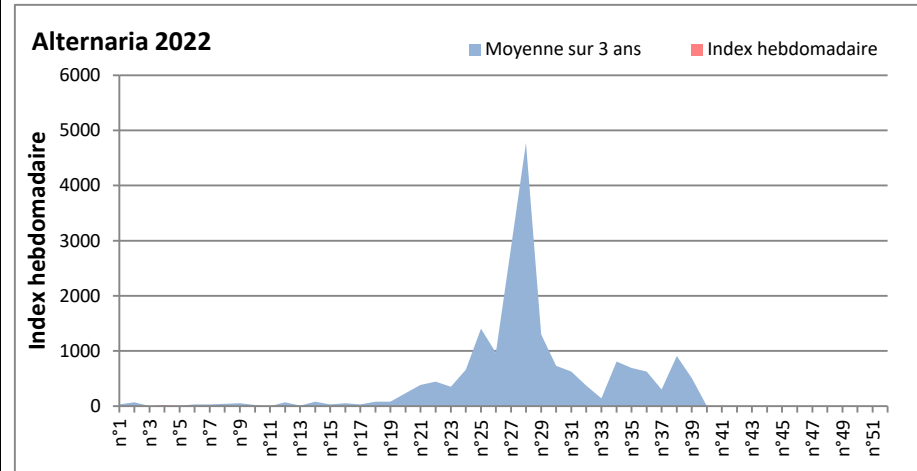

DONNEES TOUTES MOISSURES

	Spores	1ère position		2ème position		3ème position		4ème position		TOTAL
		Nom	Qté	Nom	Qté	Nom	Qté	Nom	Qté	
BORDEAUX	Sem en cours	Ascospores	/	Cladosporium	/	Basidiospores	/	Aspergillaceae	/	/
	Sem-1		/		/		/		/	/
	Sem-2		9328		1501		103		245	11385
DINAN	Sem en cours	Ascospores	/	Cladosporium	/	Ganoderma	/	Alternaria	/	/
	Sem-1		/		/		/		/	/
	Sem-2		/		/		/		/	/
LYON	Sem en cours	Ascospores	20950	Cladosporium	1982	Basidiospores	646	Aspergillaceae	335	24900
	Sem-1		11489		1983		259		0	14199
	Sem-2		8306		1159		492		747	11120
NICE	Sem en cours	Ascospores	9876	Cladosporium	1682	Basidiospores	206	Aspergillaceae	145	12305
	Sem-1		12324		2552		347		166	15636
	Sem-2		7651		2572		287		185	10924
PARIS	Sem en cours	Ascospores	1705	Cladosporium	1395	Aspergillaceae	527	Alternaria	31	4030
	Sem-1		3038		1736		403		31	5518
	Sem-2		1767		1829		1147		62	5208
SACLAY	Sem en cours	Ascospores	9330	Cladosporium	1885	Aspergillaceae	407	Basidiospores	164	11891
	Sem-1		7751		2007		184		245	10538
	Sem-2		4757		2087		386		306	8232
TOULOUSE	Sem en cours	Ascospores	9391	Cladosporium	1946	Basidiospores	247	Aspergillaceae	82	12055
	Sem-1		11089		2774		428		144	14601
	Sem-2		9208		2734		185		62	12460

COMMENTAIRE : Les ascospores sont en tête du classement des spores de moisissures.

Les cladosporium sont en 2ème position. Alternaria, basidiospores, Aspergillaceae viennent ensuite.

Les journées plus humides viennent favoriser l'émission des spores de moisissures dans l'air.

DONNEES ALTERNARIA - CLADOSPORIUM

AIX EN PROVENCE

ANDORRA

DONNEES ALTERNARIA - CLADOSPORIUM

BORDEAUX

DINAN

DONNEES ALTERNARIA - CLADOSPORIUM

DONNEES ALTERNARIA - CLADOSPORIUM

MELUN

MONTLUCON

DONNEES ALTERNARIA - CLADOSPORIUM

NANTES

NICE

DONNEES ALTERNARIA - CLADOSPORIUM

PARIS

SACLAY