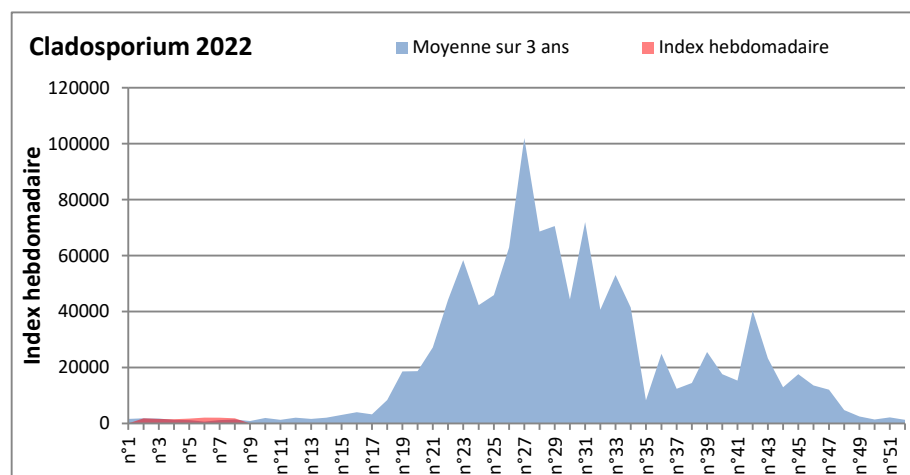

COMMENTAIRE : Les ascospores sont en tête du classement des spores de moisissures.

Les cladosporium sont en 2ème position. Alternaria, basidiospores, Aspergillaceae viennent ensuite.

Les journées plus humides viennent favoriser l'émission des spores de moisissures dans l'air.

DONNEES ALTERNARIA - CLADOSPORIUM

AIX EN PROVENCE

ANDORRA

DONNEES ALTERNARIA - CLADOSPORIUM

BORDEAUX

DINAN

DONNEES ALTERNARIA - CLADOSPORIUM

DONNEES ALTERNARIA - CLADOSPORIUM

MELUN

MONTLUCON

DONNEES ALTERNARIA - CLADOSPORIUM

NANTES

NICE

DONNEES ALTERNARIA - CLADOSPORIUM

PARIS

SACLAY