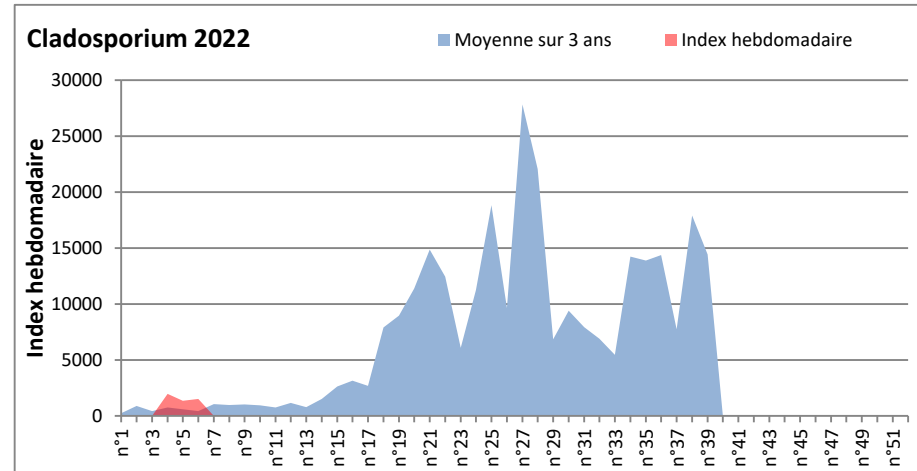

DONNEES TOUTES MOISSURES

	Spores	1ère position		2ème position		3ème position		4ème position		TOTAL
		Nom	Qté	Nom	Qté	Nom	Qté	Nom	Qté	
BORDEAUX	Sem en cours	Ascospores	/	Cladosporium	/	Basidiospores	/	Aspergillaceae	/	/
	Sem-1		/		/		/		/	/
	Sem-2		9328		1501		103		245	11385
DINAN	Sem en cours	Ascospores	/	Cladosporium	/	Ganoderma	/	Alternaria	/	/
	Sem-1		/		/		/		/	/
	Sem-2		/		/		/		/	/
LYON	Sem en cours	Ascospores	20950	Cladosporium	1982	Basidiospores	646	Aspergillaceae	335	24900
	Sem-1		11489		1983		259		0	14199
	Sem-2		8306		1159		492		747	11120
NICE	Sem en cours	Ascospores	9876	Cladosporium	1682	Basidiospores	206	Aspergillaceae	145	12305
	Sem-1		12324		2552		347		166	15636
	Sem-2		7651		2572		287		185	10924
PARIS	Sem en cours	Ascospores	1705	Cladosporium	1395	Aspergillaceae	527	Alternaria	31	4030
	Sem-1		3038		1736		403		31	5518
	Sem-2		1767		1829		1147		62	5208
SACLAY	Sem en cours	Ascospores	9330	Cladosporium	1885	Aspergillaceae	407	Basidiospores	164	11891
	Sem-1		7751		2007		184		245	10538
	Sem-2		4757		2087		386		306	8232
TOULOUSE	Sem en cours	Ascospores	9391	Cladosporium	1946	Basidiospores	247	Aspergillaceae	82	12055
	Sem-1		11089		2774		428		144	14601
	Sem-2		9208		2734		185		62	12460

COMMENTAIRE : Les ascospores sont en tête du classement des spores de moisissures.

Les cladosporium sont en 2ème position. Alternaria, basidiospores, Aspergillaceae viennent ensuite.

Les journées plus humides viennent favoriser l'émission des spores de moisissures dans l'air.

DONNEES ALTERNARIA - CLADOSPORIUM

AIX EN PROVENCE

ANDORRA

DONNEES ALTERNARIA - CLADOSPORIUM

BORDEAUX

DINAN

DONNEES ALTERNARIA - CLADOSPORIUM

DONNEES ALTERNARIA - CLADOSPORIUM

MELUN

MONTLUCON

DONNEES ALTERNARIA - CLADOSPORIUM

NANTES

NICE

DONNEES ALTERNARIA - CLADOSPORIUM

PARIS

SACLAY