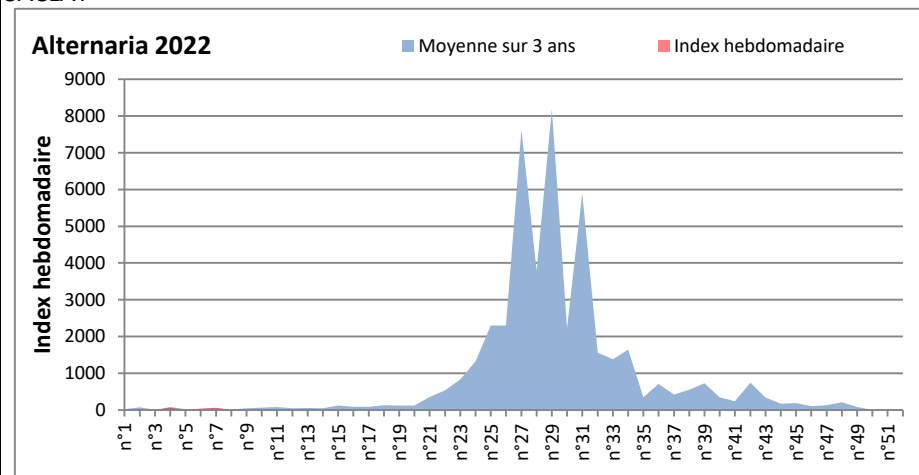

COMMENTAIRE : Les ascospores sont en tête du classement des spores de moisissures.

Les cladosporium sont en 2ème position. Alternaria, basidiospores, Aspergillaceae viennent ensuite.

Les journées plus humides viennent favoriser l'émission des spores de moisissures dans l'air.

DONNEES ALTERNARIA - CLADOSPORIUM

AIX EN PROVENCE

ANDORRA

DONNEES ALTERNARIA - CLADOSPORIUM

BORDEAUX

DINAN

DONNEES ALTERNARIA - CLADOSPORIUM

DONNEES ALTERNARIA - CLADOSPORIUM

MELUN

MONTLUCON

DONNEES ALTERNARIA - CLADOSPORIUM

NANTES

NICE

DONNEES ALTERNARIA - CLADOSPORIUM

PARIS

SACLAY