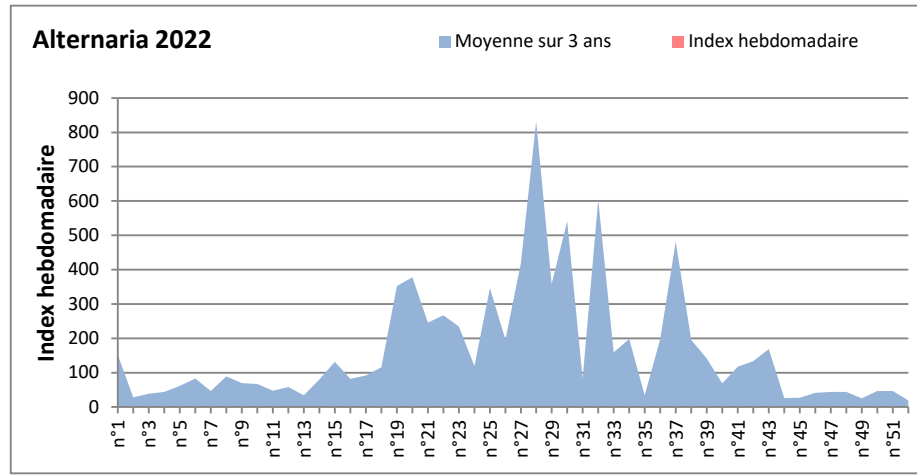

DONNEES TOUTES MOISSURES

	Spores	1ère position		2ème position		3ème position		4ème position		TOTAL
		Nom	Qté	Nom	Qté	Nom	Qté	Nom	Qté	
BORDEAUX	Sem en cours	Ascospores	/	Cladosporium	/	Basidiospores	/	Aspergillaceae	/	/
	Sem-1		/		/		/		/	/
	Sem-2		9328		1501		103		245	11385
DINAN	Sem en cours	Ascospores	/	Cladosporium	/	Ganoderma	/	Alternaria	/	/
	Sem-1		/		/		/		/	/
	Sem-2		/		/		/		/	/
LYON	Sem en cours	Ascospores	20950	Cladosporium	1982	Basidiospores	646	Aspergillaceae	335	24900
	Sem-1		11489		1983		259		0	14199
	Sem-2		8306		1159		492		747	11120
NICE	Sem en cours	Ascospores	9876	Cladosporium	1682	Basidiospores	206	Aspergillaceae	145	12305
	Sem-1		12324		2552		347		166	15636
	Sem-2		7651		2572		287		185	10924
PARIS	Sem en cours	Ascospores	1705	Cladosporium	1395	Aspergillaceae	527	Alternaria	31	4030
	Sem-1		3038		1736		403		31	5518
	Sem-2		1767		1829		1147		62	5208
SACLAY	Sem en cours	Ascospores	9330	Cladosporium	1885	Aspergillaceae	407	Basidiospores	164	11891
	Sem-1		7751		2007		184		245	10538
	Sem-2		4757		2087		386		306	8232
TOULOUSE	Sem en cours	Ascospores	9391	Cladosporium	1946	Basidiospores	247	Aspergillaceae	82	12055
	Sem-1		11089		2774		428		144	14601
	Sem-2		9208		2734		185		62	12460

COMMENTAIRE : Les ascospores sont en tête du classement des spores de moisissures.

Les cladosporium sont en 2ème position. Alternaria, basidiospores, Aspergillaceae viennent ensuite.

Les journées plus humides viennent favoriser l'émission des spores de moisissures dans l'air.

DONNEES ALTERNARIA - CLADOSPORIUM

AIX EN PROVENCE

ANDORRA

DONNEES ALTERNARIA - CLADOSPORIUM

BORDEAUX

DINAN

DONNEES ALTERNARIA - CLADOSPORIUM

DONNEES ALTERNARIA - CLADOSPORIUM