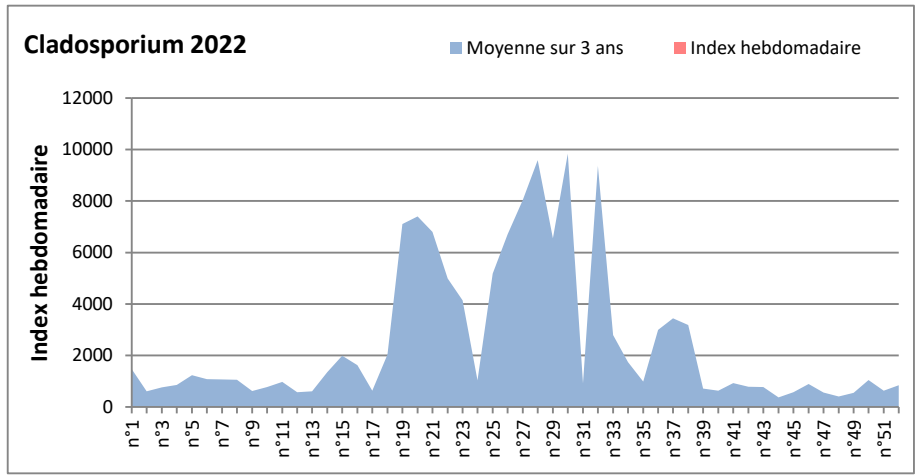

DONNEES TOUTES MOISSURES

	Spores	1ère position		2ème position		3ème position		4ème position		TOTAL
		Nom	Qté	Nom	Qté	Nom	Qté	Nom	Qté	
BORDEAUX	Sem en cours	Ascospores	/	Cladosporium	/	Basidiospores	/	Aspergillaceae	/	/
	Sem-1		/		/		/		/	/
	Sem-2		9328		1501		103		245	11385
DINAN	Sem en cours	Ascospores	/	Cladosporium	/	Ganoderma	/	Alternaria	/	/
	Sem-1		/		/		/		/	/
	Sem-2		/		/		/		/	/
LYON	Sem en cours	Ascospores	20950	Cladosporium	1982	Basidiospores	646	Aspergillaceae	335	24900
	Sem-1		11489		1983		259		0	14199
	Sem-2		8306		1159		492		747	11120
NICE	Sem en cours	Ascospores	9876	Cladosporium	1682	Basidiospores	206	Aspergillaceae	145	12305
	Sem-1		12324		2552		347		166	15636
	Sem-2		7651		2572		287		185	10924
PARIS	Sem en cours	Ascospores	1705	Cladosporium	1395	Aspergillaceae	527	Alternaria	31	4030
	Sem-1		3038		1736		403		31	5518
	Sem-2		1767		1829		1147		62	5208
SACLAY	Sem en cours	Ascospores	9330	Cladosporium	1885	Aspergillaceae	407	Basidiospores	164	11891
	Sem-1		7751		2007		184		245	10538
	Sem-2		4757		2087		386		306	8232
TOULOUSE	Sem en cours	Ascospores	9391	Cladosporium	1946	Basidiospores	247	Aspergillaceae	82	12055
	Sem-1		11089		2774		428		144	14601
	Sem-2		9208		2734		185		62	12460

COMMENTAIRE : Les ascospores sont en tête du classement des spores de moisissures.

Les cladosporium sont en 2ème position. Alternaria, basidiospores, Aspergillaceae viennent ensuite.

Les journées plus humides viennent favoriser l'émission des spores de moisissures dans l'air.

DONNEES ALTERNARIA - CLADOSPORIUM

AIX EN PROVENCE

ANDORRA

DONNEES ALTERNARIA - CLADOSPORIUM

BORDEAUX

DINAN

DONNEES ALTERNARIA - CLADOSPORIUM

DONNEES ALTERNARIA - CLADOSPORIUM