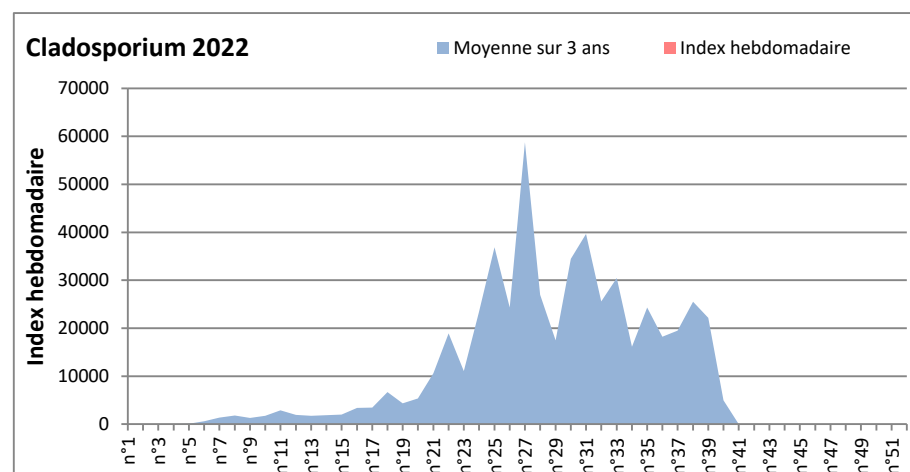

COMMENTAIRE : Les ascospores sont en tête du classement des spores de moisissures.

Les cladosporium sont en 2ème position. Alternaria, basidiospores, Aspergillaceae viennent ensuite.

Les journées plus humides viennent favoriser l'émission des spores de moisissures dans l'air.

DONNEES ALTERNARIA - CLADOSPORIUM

AIX EN PROVENCE

ANDORRA

DONNEES ALTERNARIA - CLADOSPORIUM

BORDEAUX

DINAN

DONNEES ALTERNARIA - CLADOSPORIUM

DONNEES ALTERNARIA - CLADOSPORIUM

MELUN

MONTLUCON

DONNEES ALTERNARIA - CLADOSPORIUM

NANTES

NICE

DONNEES ALTERNARIA - CLADOSPORIUM

PARIS

SACLAY