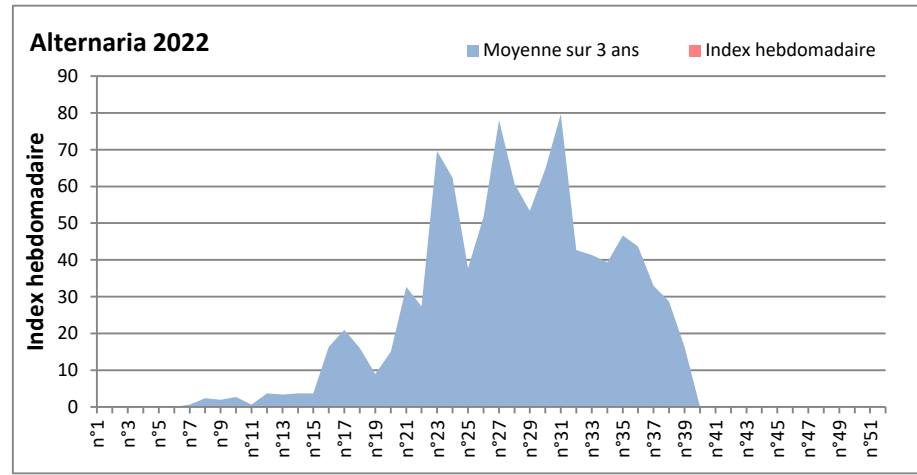

DONNEES TOUTES MOISSURES

	Spores	1ère position		2ème position		3ème position		4ème position		TOTAL
		Nom	Qté	Nom	Qté	Nom	Qté	Nom	Qté	
BORDEAUX	Sem en cours	Ascospores	/	Cladosporium	/	Basidiospores	/	Aspergillaceae	/	/
	Sem-1		/		/		/		/	/
	Sem-2		9328		1501		103		245	11385
DINAN	Sem en cours	Ascospores	/	Cladosporium	/	Ganoderma	/	Alternaria	/	/
	Sem-1		/		/		/		/	/
	Sem-2		/		/		/		/	/
LYON	Sem en cours	Ascospores	20950	Cladosporium	1982	Basidiospores	646	Aspergillaceae	335	24900
	Sem-1		11489		1983		259		0	14199
	Sem-2		8306		1159		492		747	11120
NICE	Sem en cours	Ascospores	9876	Cladosporium	1682	Basidiospores	206	Aspergillaceae	145	12305
	Sem-1		12324		2552		347		166	15636
	Sem-2		7651		2572		287		185	10924
PARIS	Sem en cours	Ascospores	1705	Cladosporium	1395	Aspergillaceae	527	Alternaria	31	4030
	Sem-1		3038		1736		403		31	5518
	Sem-2		1767		1829		1147		62	5208
SACLAY	Sem en cours	Ascospores	9330	Cladosporium	1885	Aspergillaceae	407	Basidiospores	164	11891
	Sem-1		7751		2007		184		245	10538
	Sem-2		4757		2087		386		306	8232
TOULOUSE	Sem en cours	Ascospores	9391	Cladosporium	1946	Basidiospores	247	Aspergillaceae	82	12055
	Sem-1		11089		2774		428		144	14601
	Sem-2		9208		2734		185		62	12460

COMMENTAIRE : Les ascospores sont en tête du classement des spores de moisissures.

Les cladosporium sont en 2ème position. Alternaria, basidiospores, Aspergillaceae viennent ensuite.

Les journées plus humides viennent favoriser l'émission des spores de moisissures dans l'air.

DONNEES ALTERNARIA - CLADOSPORIUM

AIX EN PROVENCE

ANDORRA

DONNEES ALTERNARIA - CLADOSPORIUM

BORDEAUX

DINAN

DONNEES ALTERNARIA - CLADOSPORIUM

DONNEES ALTERNARIA - CLADOSPORIUM