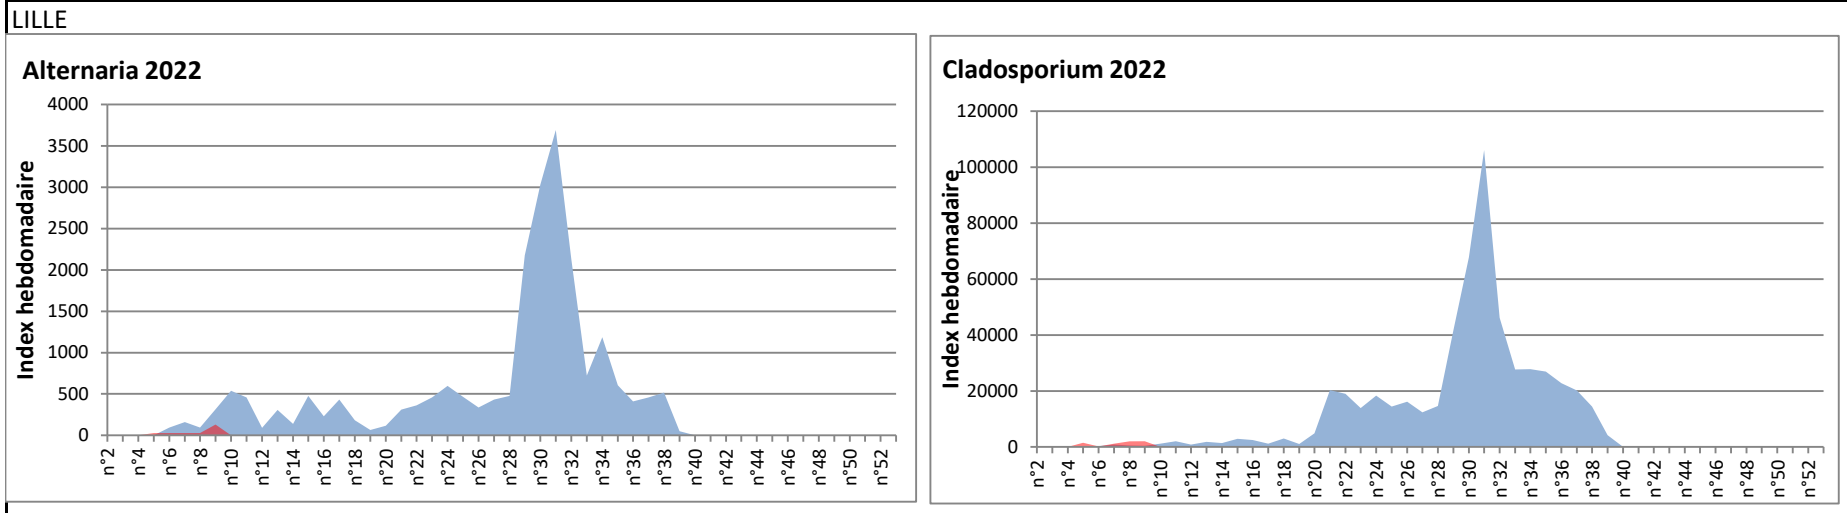

COMMENTAIRE : Les ascospores sont en tête du classement des spores de moisissures.

Les cladosporium sont en 2ème position. Alternaria, basidiospores, Aspergillaceae viennent ensuite.

Les journées plus humides viennent favoriser l'émission des spores de moisissures dans l'air.

DONNEES ALTERNARIA - CLADOSPORIUM

AIX EN PROVENCE

ANDORRA

DONNEES ALTERNARIA - CLADOSPORIUM

BORDEAUX

DINAN

DONNEES ALTERNARIA - CLADOSPORIUM

DONNEES ALTERNARIA - CLADOSPORIUM

MELUN

MONTLUCON

DONNEES ALTERNARIA - CLADOSPORIUM

NANTES

NICE

DONNEES ALTERNARIA - CLADOSPORIUM

PARIS

SACLAY