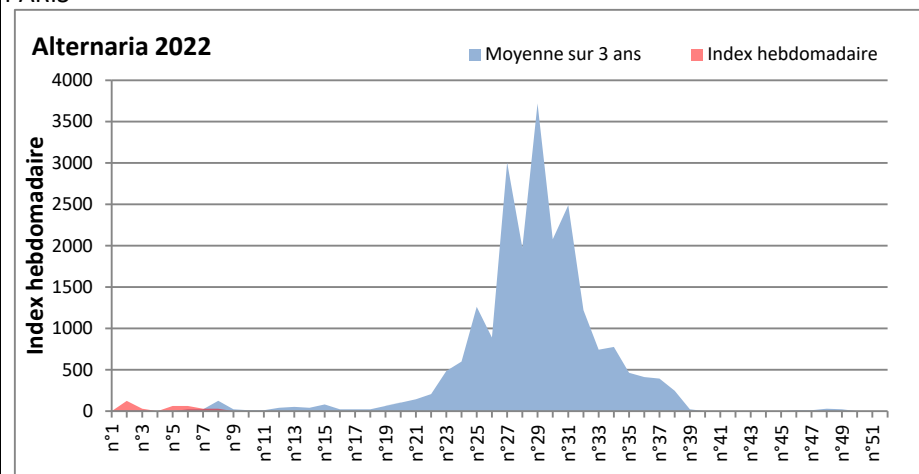

COMMENTAIRE : Les ascospores sont en tête du classement des spores de moisissures.

Les cladosporium sont en 2ème position. Alternaria, basidiospores, Aspergillaceae viennent ensuite.

Les journées plus humides viennent favoriser l'émission des spores de moisissures dans l'air.

DONNEES ALTERNARIA - CLADOSPORIUM

AIX EN PROVENCE

ANDORRA

DONNEES ALTERNARIA - CLADOSPORIUM

BORDEAUX

DINAN

DONNEES ALTERNARIA - CLADOSPORIUM

DONNEES ALTERNARIA - CLADOSPORIUM

MELUN

MONTLUCON

DONNEES ALTERNARIA - CLADOSPORIUM

NANTES

NICE

DONNEES ALTERNARIA - CLADOSPORIUM

PARIS

SACLAY