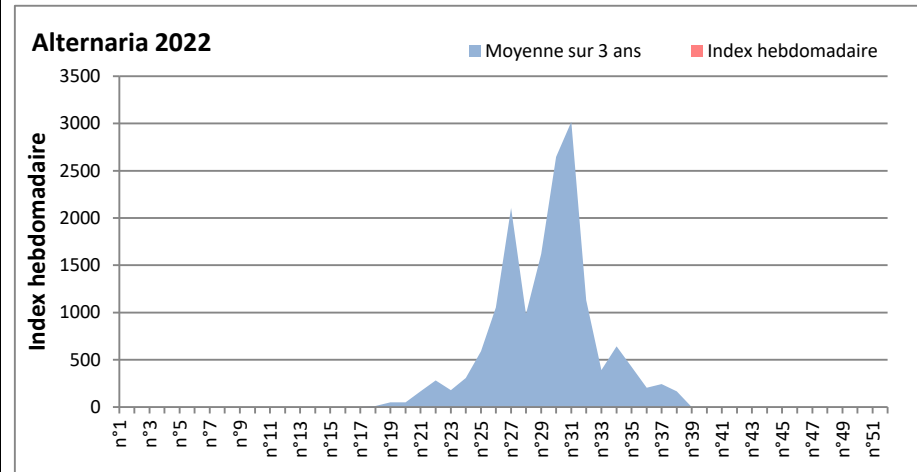

COMMENTAIRE : Les ascospores sont en tête du classement des spores de moisissures.

Les cladosporium sont en 2ème position. Alternaria, basidiospores, Aspergillaceae viennent ensuite.

Les journées plus humides viennent favoriser l'émission des spores de moisissures dans l'air.

DONNEES ALTERNARIA - CLADOSPORIUM

AIX EN PROVENCE

ANDORRA

DONNEES ALTERNARIA - CLADOSPORIUM

BORDEAUX

DINAN

DONNEES ALTERNARIA - CLADOSPORIUM

DONNEES ALTERNARIA - CLADOSPORIUM

MELUN

MONTLUCON

DONNEES ALTERNARIA - CLADOSPORIUM

NANTES

NICE

DONNEES ALTERNARIA - CLADOSPORIUM

PARIS

SACLAY