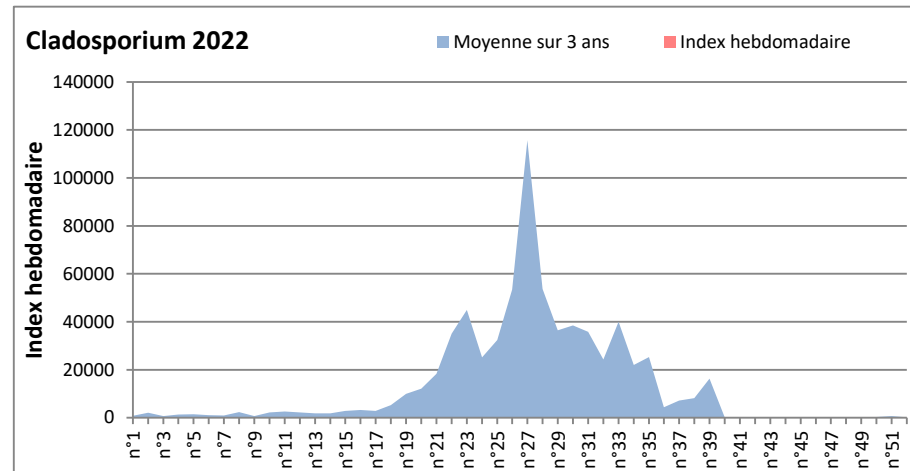

DONNEES TOUTES MOISSURES

	Spores	1ère position		2ème position		3ème position		4ème position		TOTAL
		Nom	Qté	Nom	Qté	Nom	Qté	Nom	Qté	
BORDEAUX	Sem en cours	Ascospores	/	Cladosporium	/	Basidiospores	/	Aspergillaceae	/	/
	Sem-1		/		/		/		/	/
	Sem-2		9328		1501		103		245	11385
DINAN	Sem en cours	Ascospores	/	Cladosporium	/	Ganoderma	/	Alternaria	/	/
	Sem-1		/		/		/		/	/
	Sem-2		/		/		/		/	/
LYON	Sem en cours	Ascospores	20950	Cladosporium	1982	Basidiospores	646	Aspergillaceae	335	24900
	Sem-1		11489		1983		259		0	14199
	Sem-2		8306		1159		492		747	11120
NICE	Sem en cours	Ascospores	9876	Cladosporium	1682	Basidiospores	206	Aspergillaceae	145	12305
	Sem-1		12324		2552		347		166	15636
	Sem-2		7651		2572		287		185	10924
PARIS	Sem en cours	Ascospores	1705	Cladosporium	1395	Aspergillaceae	527	Alternaria	31	4030
	Sem-1		3038		1736		403		31	5518
	Sem-2		1767		1829		1147		62	5208
SACLAY	Sem en cours	Ascospores	9330	Cladosporium	1885	Aspergillaceae	407	Basidiospores	164	11891
	Sem-1		7751		2007		184		245	10538
	Sem-2		4757		2087		386		306	8232
TOULOUSE	Sem en cours	Ascospores	9391	Cladosporium	1946	Basidiospores	247	Aspergillaceae	82	12055
	Sem-1		11089		2774		428		144	14601
	Sem-2		9208		2734		185		62	12460

COMMENTAIRE : Les ascospores sont en tête du classement des spores de moisissures.

Les cladosporium sont en 2ème position. Alternaria, basidiospores, Aspergillaceae viennent ensuite.

Les journées plus humides viennent favoriser l'émission des spores de moisissures dans l'air.

DONNEES ALTERNARIA - CLADOSPORIUM

AIX EN PROVENCE

ANDORRA

DONNEES ALTERNARIA - CLADOSPORIUM

BORDEAUX

DINAN

DONNEES ALTERNARIA - CLADOSPORIUM

DONNEES ALTERNARIA - CLADOSPORIUM

MELUN

MONTLUCON

DONNEES ALTERNARIA - CLADOSPORIUM

NANTES

NICE

DONNEES ALTERNARIA - CLADOSPORIUM

PARIS

SACLAY