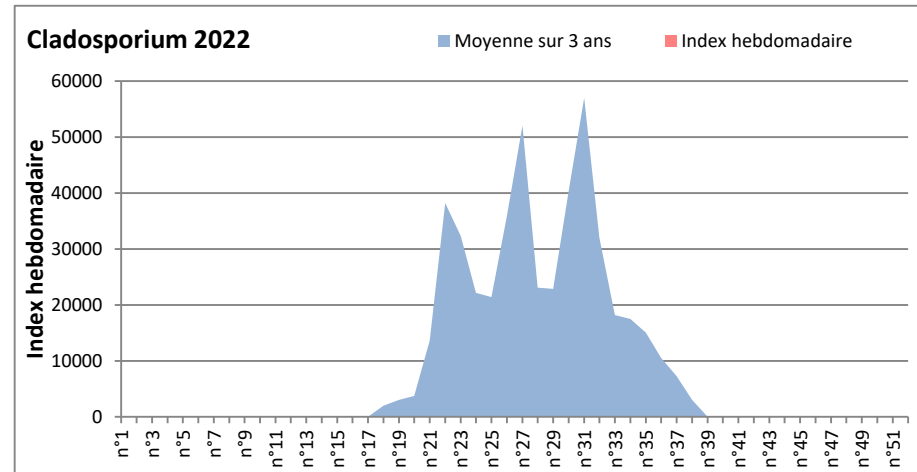

COMMENTAIRE : Les ascospores sont en tête du classement des spores de moisissures.

Les cladosporium sont en 2ème position. Alternaria, basidiospores, Aspergillaceae viennent ensuite.

Les journées plus humides viennent favoriser l'émission des spores de moisissures dans l'air.

DONNEES ALTERNARIA - CLADOSPORIUM

AIX EN PROVENCE

ANDORRA

DONNEES ALTERNARIA - CLADOSPORIUM

BORDEAUX

DINAN

DONNEES ALTERNARIA - CLADOSPORIUM

DONNEES ALTERNARIA - CLADOSPORIUM