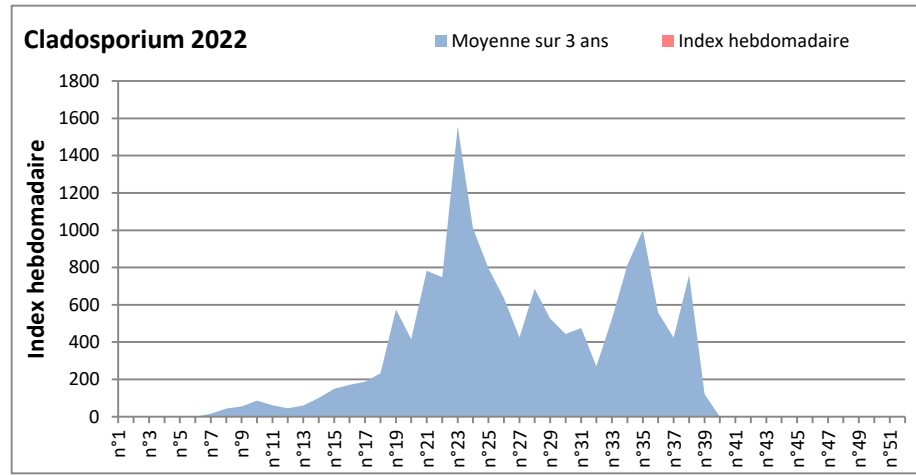

DONNEES ALTERNARIA - CLADOSPORIUM

AIX EN PROVENCE

ANDORRA