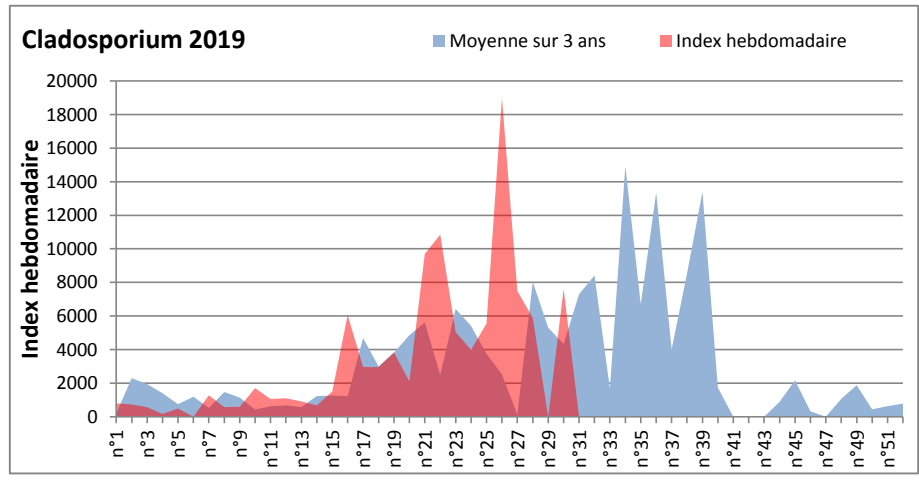

**DONNEES TOUTES MOISSURES**

	Spores	1ère position		2ème position		3ème position		4ème position		TOTAL
		Nom	Qté	Nom	Qté	Nom	Qté	Nom	Qté	
BORDEAUX	Sem en cours	Cladosporium	/	Ascospores	/	Alternaria	/	Ganoderma	/	/
	Sem-1		10912		3720		775		713	17949
	Sem-2		4278		930		837		496	7657
DINAN	Sem en cours	Cladosporium	53088	Ascospores	25089	Alternaria	3441	Didymella	590	84173
	Sem-1		36983		21932		2573		1034	63530
	Sem-2		18593		6901		1137		102	27885
LYON	Sem en cours	Ascospores	3664	Cladosporium	3239	Alternaria	264	Aspergillaceae	184	7580
	Sem-1		3766		1703		61		467	6102
	Sem-2		1115		5263		448		0	7181
NICE	Sem en cours	Ascospores	/	Cladosporium	/	Alternaria	/	Aspergillaceae	/	/
	Sem-1		8582		7610		367		267	17259
	Sem-2		/		/		/		0	/
MELUN	Sem en cours	Cladosporium	/	Alternaria	/	Ascospores	/	Ganoderma	/	/
	Sem-1		33015		3286		2356		589	41385
	Sem-2		12431		1426		1240		1147	18352
PARIS	Sem en cours	Cladosporium	45973	Ascospores	18011	Alternaria	2945	Helicomycetes	589	68851
	Sem-1		60140		3844		1829		713	67890
	Sem-2		54839		14911		2821		310	75733
SACLAY	Sem en cours	Cladosporium	122272	Ascospores	13355	Alternaria	7365	Pithomyces	853	147086
	Sem-1		/		/		/		/	/
	Sem-2		165930		16169		4130		0	251942

**COMMENTAIRE :** Les Ascospores et les cladosporium se partagent la tête du classement des spores de moisissures de la semaine.

Les Alternaria qui sont très allergisantes sont aussi bien placés très souvent en 2ème ou 3ème position.

**BORDEAUX**

**DINAN**

**DONNEES ALTERNARIA - CLADOSPORIUM**

**DONNEES ALTERNARIA - CLADOSPORIUM**

**MELUN**

**MONTLUCON**

**DONNEES ALTERNARIA - CLADOSPORIUM**

**NANTES**

**NICE**

**DONNEES ALTERNARIA - CLADOSPORIUM**

**PARIS**

**SACLAY**

**DONNEES ALTERNARIA - CLADOSPORIUM**

**STRASBOURG**

**TOULOUSE**