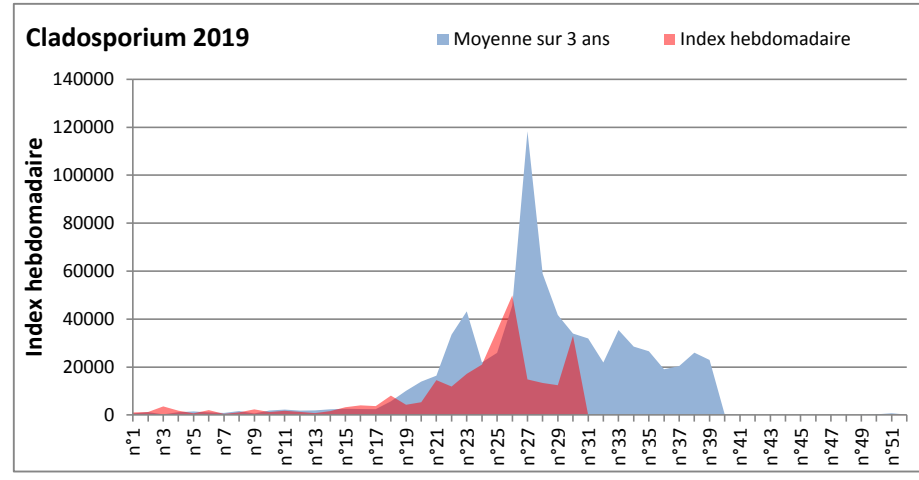

**COMMENTAIRE :** Les Ascospores et les cladosporium se partagent la tête du classement des spores de moisissures de la semaine.

Les Alternaria qui sont très allergisantes sont aussi bien placés très souvent en 2ème ou 3ème position.

**BORDEAUX**

**DINAN**

**DONNEES ALTERNARIA - CLADOSPORIUM**

**DONNEES ALTERNARIA - CLADOSPORIUM**

**MELUN**

**MONTLUCON**

**DONNEES ALTERNARIA - CLADOSPORIUM**

**NANTES**

**NICE**

**DONNEES ALTERNARIA - CLADOSPORIUM**

**PARIS**

**SACLAY**

**DONNEES ALTERNARIA - CLADOSPORIUM**

**STRASBOURG**

**TOULOUSE**