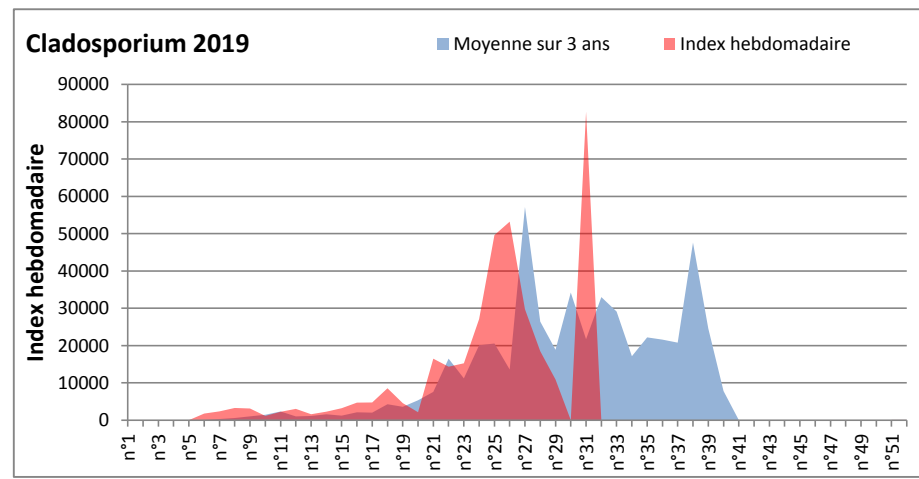

**COMMENTAIRE :** Les Ascospores et les cladosporium se partagent la tête du classement des spores de moisissures de la semaine.

Les Alternaria qui sont très allergisantes sont aussi bien placés très souvent en 2ème ou 3ème position.

**BORDEAUX**

**DINAN**

**DONNEES ALTERNARIA - CLADOSPORIUM**

**DONNEES ALTERNARIA - CLADOSPORIUM**

**MELUN**

**MONTLUCON**

**DONNEES ALTERNARIA - CLADOSPORIUM**

**NANTES**

**NICE**

**DONNEES ALTERNARIA - CLADOSPORIUM**

**PARIS**

**SACLAY**

**DONNEES ALTERNARIA - CLADOSPORIUM**

**STRASBOURG**

**TOULOUSE**