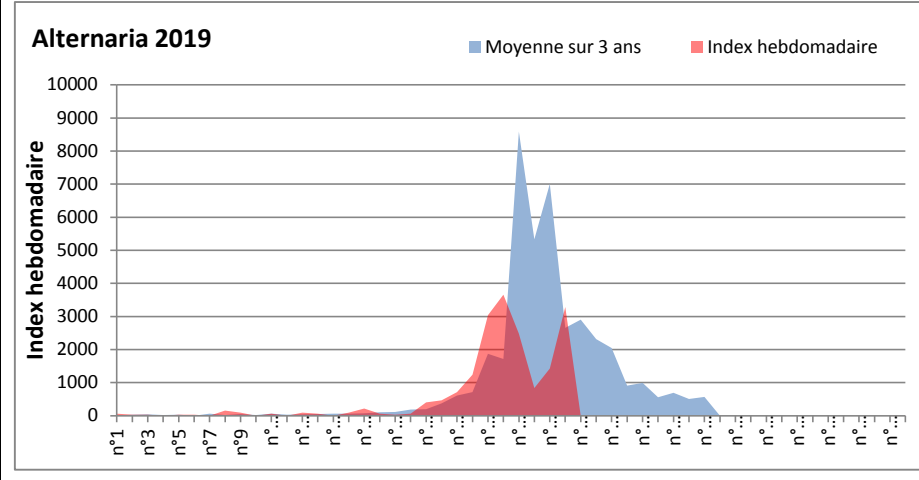

**COMMENTAIRE :** Les Ascospores et les cladosporium se partagent la tête du classement des spores de moisissures de la semaine.

Les Alternaria qui sont très allergisantes sont aussi bien placés très souvent en 2ème ou 3ème position.

Les averses de pluie de ces derniers jours ont fait sortir les spores de moisissures. Les allergiques doivent rester prudents!

RNSA

**DONNEES ALTERNARIA - CLADOSPORIUM**

**AIX EN PROVENCE**

**ANDORRA**

**DONNEES ALTERNARIA - CLADOSPORIUM**

**BORDEAUX**

**DINAN**

**DONNEES ALTERNARIA - CLADOSPORIUM**

**DONNEES ALTERNARIA - CLADOSPORIUM**

**MELUN**

**MONTLUCON**

**DONNEES ALTERNARIA - CLADOSPORIUM**

**NANTES**

**NICE**

**DONNEES ALTERNARIA - CLADOSPORIUM**

**PARIS**

**SACLAY**

**DONNEES ALTERNARIA - CLADOSPORIUM**

**STRASBOURG**

**TOULOUSE**