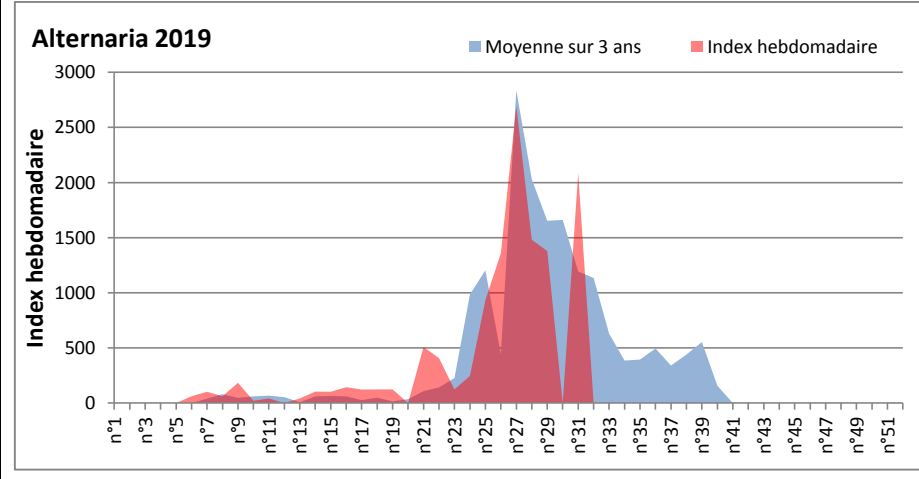

**COMMENTAIRE :** Les Ascospores et les cladosporium se partagent la tête du classement des spores de moisissures de la semaine.

Les Alternaria qui sont très allergisantes sont aussi bien placés très souvent en 2ème ou 3ème position.

**BORDEAUX**

**DINAN**

**DONNEES ALTERNARIA - CLADOSPORIUM**

**DONNEES ALTERNARIA - CLADOSPORIUM**

**MELUN**

**MONTLUCON**

**DONNEES ALTERNARIA - CLADOSPORIUM**

**NANTES**

**NICE**

**DONNEES ALTERNARIA - CLADOSPORIUM**

**PARIS**

**SACLAY**

**DONNEES ALTERNARIA - CLADOSPORIUM**

**STRASBOURG**

**TOULOUSE**