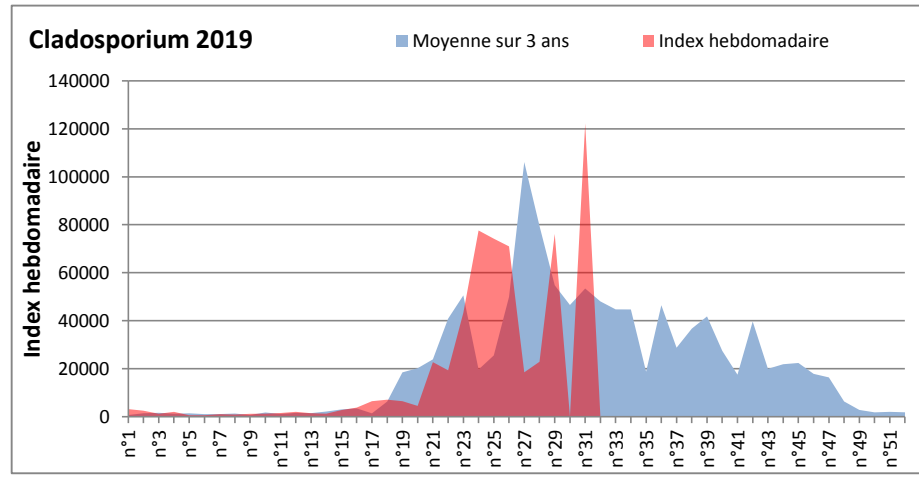

**DONNEES TOUTES MOISSURES**

	Spores	1ère position		2ème position		3ème position		4ème position		TOTAL
		Nom	Qté	Nom	Qté	Nom	Qté	Nom	Qté	
BORDEAUX	Sem en cours	Cladosporium	/	Ascospores	/	Alternaria	/	Ganoderma	/	/
	Sem-1		10912		3720		775		713	17949
	Sem-2		4278		930		837		496	7657
DINAN	Sem en cours	Cladosporium	53088	Ascospores	25089	Alternaria	3441	Didymella	590	84173
	Sem-1		36983		21932		2573		1034	63530
	Sem-2		18593		6901		1137		102	27885
LYON	Sem en cours	Ascospores	3664	Cladosporium	3239	Alternaria	264	Aspergillaceae	184	7580
	Sem-1		3766		1703		61		467	6102
	Sem-2		1115		5263		448		0	7181
NICE	Sem en cours	Ascospores	/	Cladosporium	/	Alternaria	/	Aspergillaceae	/	/
	Sem-1		8582		7610		367		267	17259
	Sem-2		/		/		/		0	/
MELUN	Sem en cours	Cladosporium	/	Alternaria	/	Ascospores	/	Ganoderma	/	/
	Sem-1		33015		3286		2356		589	41385
	Sem-2		12431		1426		1240		1147	18352
PARIS	Sem en cours	Cladosporium	45973	Ascospores	18011	Alternaria	2945	Helicomycetes	589	68851
	Sem-1		60140		3844		1829		713	67890
	Sem-2		54839		14911		2821		310	75733
SACLAY	Sem en cours	Cladosporium	122272	Ascospores	13355	Alternaria	7365	Pithomyces	853	147086
	Sem-1		/		/		/		/	/
	Sem-2		165930		16169		4130		0	251942

**COMMENTAIRE :** Les Ascospores et les cladosporium se partagent la tête du classement des spores de moisissures de la semaine.

Les Alternaria qui sont très allergisantes sont aussi bien placés très souvent en 2ème ou 3ème position.

**BORDEAUX**

**DINAN**

**DONNEES ALTERNARIA - CLADOSPORIUM**

**DONNEES ALTERNARIA - CLADOSPORIUM**

**MELUN**

**MONTLUCON**

**DONNEES ALTERNARIA - CLADOSPORIUM**

**NANTES**

**NICE**

**DONNEES ALTERNARIA - CLADOSPORIUM**

**PARIS**

**SACLAY**

**DONNEES ALTERNARIA - CLADOSPORIUM**

**STRASBOURG**

**TOULOUSE**