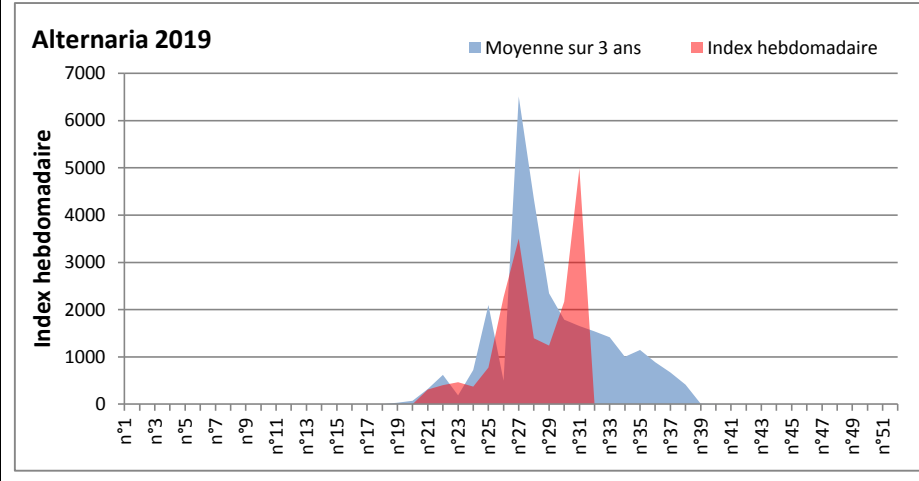

**COMMENTAIRE :** Les Ascospores et les cladosporium se partagent la tête du classement des spores de moisissures de la semaine.

Les Alternaria qui sont très allergisantes sont aussi bien placés très souvent en 2ème ou 3ème position.

Les averses de pluie de ces derniers jours ont fait sortir les spores de moisissures. Les allergiques doivent rester prudents!

RNSA

**DONNEES ALTERNARIA - CLADOSPORIUM**

**AIX EN PROVENCE**

**ANDORRA**

**DONNEES ALTERNARIA - CLADOSPORIUM**

**BORDEAUX**

**DINAN**

**DONNEES ALTERNARIA - CLADOSPORIUM**

**DONNEES ALTERNARIA - CLADOSPORIUM**

**MELUN**

**MONTLUCON**

**DONNEES ALTERNARIA - CLADOSPORIUM**

**NANTES**

**NICE**

**DONNEES ALTERNARIA - CLADOSPORIUM**

**PARIS**

**SACLAY**

**DONNEES ALTERNARIA - CLADOSPORIUM**

**STRASBOURG**

**TOULOUSE**