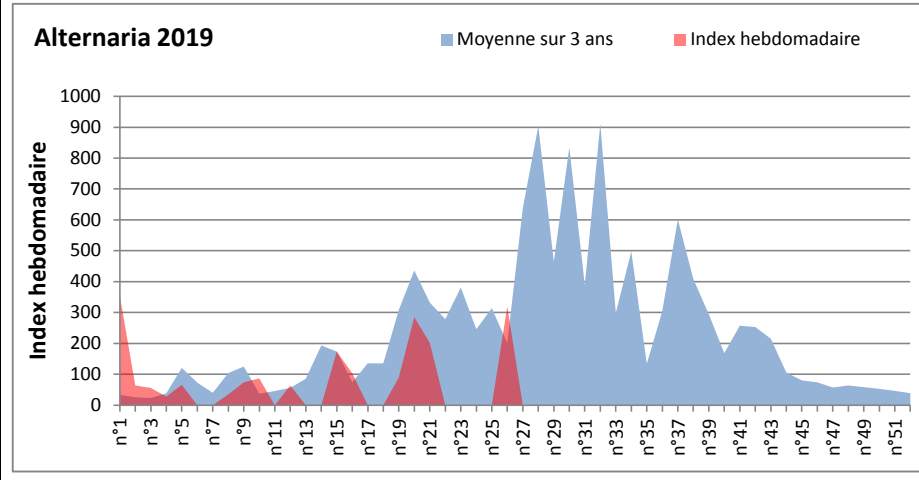

**DONNEES TOUTES MOISSURES**

	Spores	1ère position		2ème position		3ème position		4ème position		TOTAL
		Nom	Qté	Nom	Qté	Nom	Qté	Nom	Qté	
BORDEAUX	Sem en cours	Cladosporium	/	Ascospores	/	Alternaria	/	Ganoderma	/	/
	Sem-1		10912		3720		775		713	17949
	Sem-2		4278		930		837		496	7657
DINAN	Sem en cours	Cladosporium	53088	Ascospores	25089	Alternaria	3441	Didymella	590	84173
	Sem-1		36983		21932		2573		1034	63530
	Sem-2		18593		6901		1137		102	27885
LYON	Sem en cours	Ascospores	3664	Cladosporium	3239	Alternaria	264	Aspergillaceae	184	7580
	Sem-1		3766		1703		61		467	6102
	Sem-2		1115		5263		448		0	7181
NICE	Sem en cours	Ascospores	/	Cladosporium	/	Alternaria	/	Aspergillaceae	/	/
	Sem-1		8582		7610		367		267	17259
	Sem-2		/		/		/		0	/
MELUN	Sem en cours	Cladosporium	/	Alternaria	/	Ascospores	/	Ganoderma	/	/
	Sem-1		33015		3286		2356		589	41385
	Sem-2		12431		1426		1240		1147	18352
PARIS	Sem en cours	Cladosporium	45973	Ascospores	18011	Alternaria	2945	Helicomycetes	589	68851
	Sem-1		60140		3844		1829		713	67890
	Sem-2		54839		14911		2821		310	75733
SACLAY	Sem en cours	Cladosporium	122272	Ascospores	13355	Alternaria	7365	Pithomyces	853	147086
	Sem-1		/		/		/		/	/
	Sem-2		165930		16169		4130		0	251942

**COMMENTAIRE :** Les Ascospores et les cladosporium se partagent la tête du classement des spores de moisissures de la semaine.

Les Alternaria qui sont très allergisantes sont aussi bien placés très souvent en 2ème ou 3ème position.

Les averses de pluie de ces derniers jours ont fait sortir les spores de moisissures. Les allergiques doivent rester prudents!

RNSA

**DONNEES ALTERNARIA - CLADOSPORIUM**

**AIX EN PROVENCE**

**ANDORRA**

**DONNEES ALTERNARIA - CLADOSPORIUM**