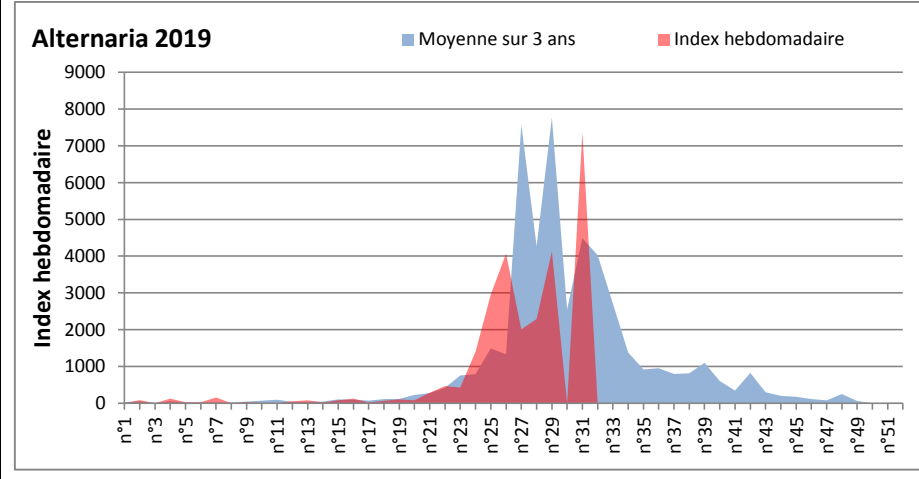

**COMMENTAIRE :** Les Ascospores et les cladosporium se partagent la tête du classement des spores de moisissures de la semaine.

Les Alternaria qui sont très allergisantes sont aussi bien placés très souvent en 2ème ou 3ème position.

**BORDEAUX**

**DINAN**

**DONNEES ALTERNARIA - CLADOSPORIUM**

**DONNEES ALTERNARIA - CLADOSPORIUM**

**MELUN**

**MONTLUCON**

**DONNEES ALTERNARIA - CLADOSPORIUM**

**NANTES**

**NICE**

**DONNEES ALTERNARIA - CLADOSPORIUM**

**PARIS**

**SACLAY**

**DONNEES ALTERNARIA - CLADOSPORIUM**

**STRASBOURG**

**TOULOUSE**