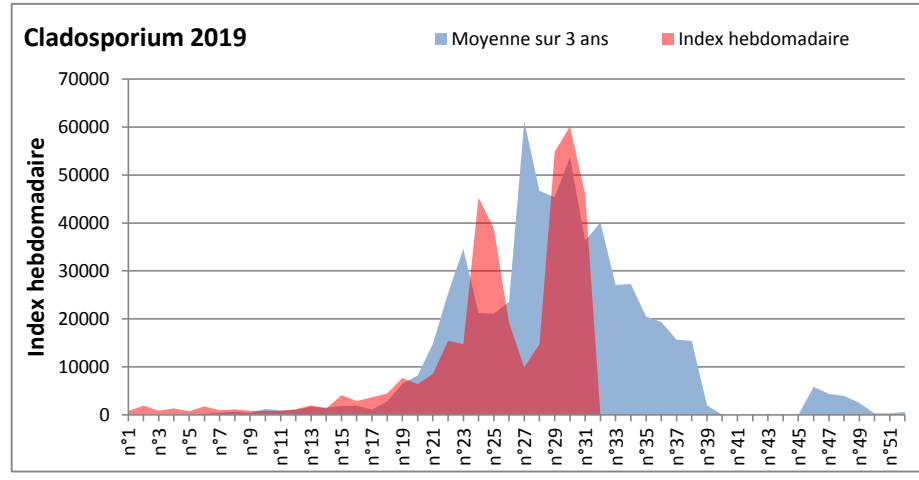

**COMMENTAIRE :** Les Ascospores et les cladosporium se partagent la tête du classement des spores de moisissures de la semaine.

Les Alternaria qui sont très allergisantes sont aussi bien placés très souvent en 2ème ou 3ème position.

**BORDEAUX**

**DINAN**

**DONNEES ALTERNARIA - CLADOSPORIUM**

**DONNEES ALTERNARIA - CLADOSPORIUM**

**MELUN**

**MONTLUCON**

**DONNEES ALTERNARIA - CLADOSPORIUM**

**NANTES**

**NICE**

**DONNEES ALTERNARIA - CLADOSPORIUM**

**PARIS**

**SACLAY**

**DONNEES ALTERNARIA - CLADOSPORIUM**

**STRASBOURG**

**TOULOUSE**