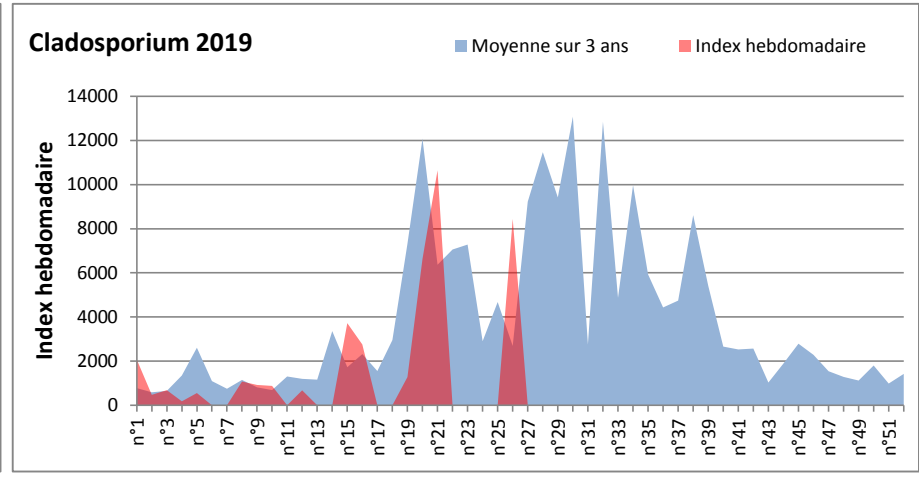

DONNEES ALTERNARIA - CLADOSPORIUM

AIX EN PROVENCE