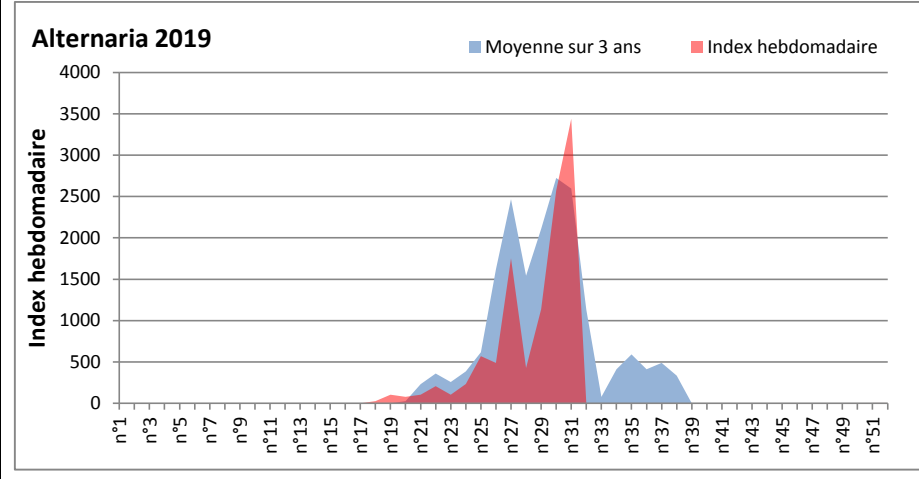

**DONNEES TOUTES MOISSURES**

	Spores	1ère position		2ème position		3ème position		4ème position		TOTAL
		Nom	Qté	Nom	Qté	Nom	Qté	Nom	Qté	
BORDEAUX	Sem en cours	Cladosporium	/	Ascospores	/	Alternaria	/	Ganoderma	/	/
	Sem-1		10912		3720		775		713	17949
	Sem-2		4278		930		837		496	7657
DINAN	Sem en cours	Cladosporium	53088	Ascospores	25089	Alternaria	3441	Didymella	590	84173
	Sem-1		36983		21932		2573		1034	63530
	Sem-2		18593		6901		1137		102	27885
LYON	Sem en cours	Ascospores	3664	Cladosporium	3239	Alternaria	264	Aspergillaceae	184	7580
	Sem-1		3766		1703		61		467	6102
	Sem-2		1115		5263		448		0	7181
NICE	Sem en cours	Ascospores	/	Cladosporium	/	Alternaria	/	Aspergillaceae	/	/
	Sem-1		8582		7610		367		267	17259
	Sem-2		/		/		/		0	/
MELUN	Sem en cours	Cladosporium	/	Alternaria	/	Ascospores	/	Ganoderma	/	/
	Sem-1		33015		3286		2356		589	41385
	Sem-2		12431		1426		1240		1147	18352
PARIS	Sem en cours	Cladosporium	45973	Ascospores	18011	Alternaria	2945	Helicomycetes	589	68851
	Sem-1		60140		3844		1829		713	67890
	Sem-2		54839		14911		2821		310	75733
SACLAY	Sem en cours	Cladosporium	122272	Ascospores	13355	Alternaria	7365	Pithomyces	853	147086
	Sem-1		/		/		/		/	/
	Sem-2		165930		16169		4130		0	251942

**COMMENTAIRE :** Les Ascospores et les cladosporium se partagent la tête du classement des spores de moisissures de la semaine.

Les Alternaria qui sont très allergisantes sont aussi bien placés très souvent en 2ème ou 3ème position.

Les averses de pluie de ces derniers jours ont fait sortir les spores de moisissures. Les allergiques doivent rester prudents!

RNSA

**DONNEES ALTERNARIA - CLADOSPORIUM**

**AIX EN PROVENCE**

**ANDORRA**

**DONNEES ALTERNARIA - CLADOSPORIUM**

**BORDEAUX**

**DINAN**

**DONNEES ALTERNARIA - CLADOSPORIUM**

**DONNEES ALTERNARIA - CLADOSPORIUM**

**MELUN**

**MONTLUCON**

**DONNEES ALTERNARIA - CLADOSPORIUM**

**NANTES**