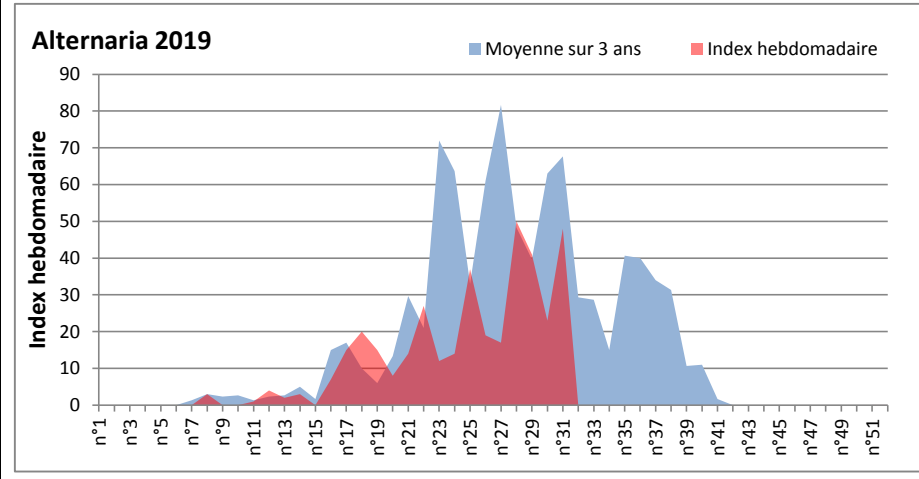

**DONNEES TOUTES MOISSURES**

	Spores	1ère position		2ème position		3ème position		4ème position		TOTAL
		Nom	Qté	Nom	Qté	Nom	Qté	Nom	Qté	
BORDEAUX	Sem en cours	Cladosporium	/	Ascospores	/	Alternaria	/	Ganoderma	/	/
	Sem-1		10912		3720		775		713	17949
	Sem-2		4278		930		837		496	7657
DINAN	Sem en cours	Cladosporium	53088	Ascospores	25089	Alternaria	3441	Didymella	590	84173
	Sem-1		36983		21932		2573		1034	63530
	Sem-2		18593		6901		1137		102	27885
LYON	Sem en cours	Ascospores	3664	Cladosporium	3239	Alternaria	264	Aspergillaceae	184	7580
	Sem-1		3766		1703		61		467	6102
	Sem-2		1115		5263		448		0	7181
NICE	Sem en cours	Ascospores	/	Cladosporium	/	Alternaria	/	Aspergillaceae	/	/
	Sem-1		8582		7610		367		267	17259
	Sem-2		/		/		/		0	/
MELUN	Sem en cours	Cladosporium	/	Alternaria	/	Ascospores	/	Ganoderma	/	/
	Sem-1		33015		3286		2356		589	41385
	Sem-2		12431		1426		1240		1147	18352
PARIS	Sem en cours	Cladosporium	45973	Ascospores	18011	Alternaria	2945	Helicomycetes	589	68851
	Sem-1		60140		3844		1829		713	67890
	Sem-2		54839		14911		2821		310	75733
SACLAY	Sem en cours	Cladosporium	122272	Ascospores	13355	Alternaria	7365	Pithomyces	853	147086
	Sem-1		/		/		/		/	/
	Sem-2		165930		16169		4130		0	251942

**COMMENTAIRE :** Les Ascospores et les cladosporium se partagent la tête du classement des spores de moisissures de la semaine.

Les Alternaria qui sont très allergisantes sont aussi bien placés très souvent en 2ème ou 3ème position.

Les averses de pluie de ces derniers jours ont fait sortir les spores de moisissures. Les allergiques doivent rester prudents!

RNSA

**DONNEES ALTERNARIA - CLADOSPORIUM**

**AIX EN PROVENCE**

**ANDORRA**

**DONNEES ALTERNARIA - CLADOSPORIUM**

**BORDEAUX**

**DINAN**

**DONNEES ALTERNARIA - CLADOSPORIUM**

**DONNEES ALTERNARIA - CLADOSPORIUM**

**MELUN**

**MONTLUCON**

**DONNEES ALTERNARIA - CLADOSPORIUM**

**NANTES**