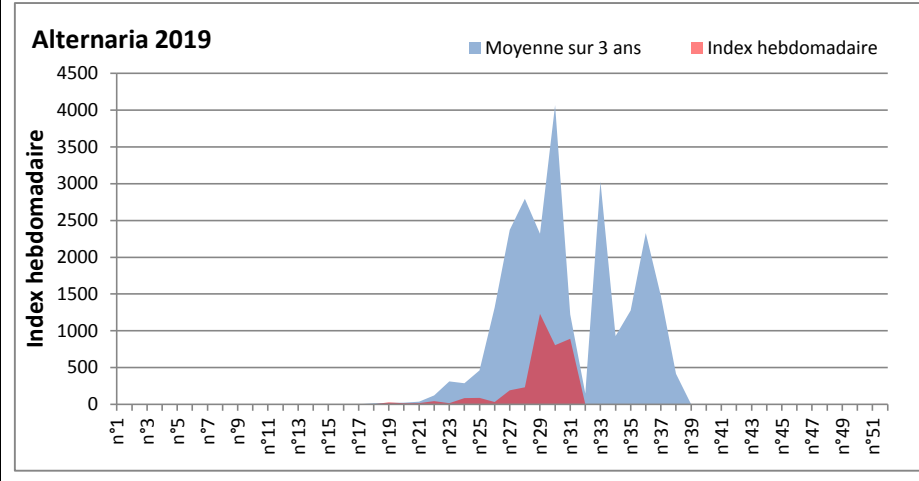

**COMMENTAIRE :** Les Ascospores et les cladosporium se partagent la tête du classement des spores de moisissures de la semaine.

Les Alternaria qui sont très allergisantes sont aussi bien placés très souvent en 2ème ou 3ème position.

**BORDEAUX**

**DINAN**

**DONNEES ALTERNARIA - CLADOSPORIUM**

**DONNEES ALTERNARIA - CLADOSPORIUM**

**MELUN**

**MONTLUCON**

**DONNEES ALTERNARIA - CLADOSPORIUM**

**NANTES**

**NICE**

**DONNEES ALTERNARIA - CLADOSPORIUM**

**PARIS**

**SACLAY**

**DONNEES ALTERNARIA - CLADOSPORIUM**

**STRASBOURG**

**TOULOUSE**