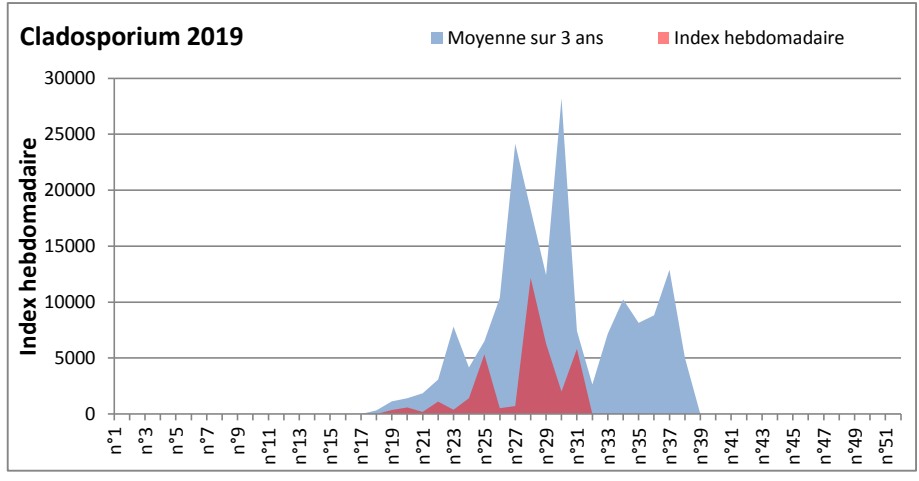

**DONNEES TOUTES MOISSURES**

	Spores	1ère position		2ème position		3ème position		4ème position		TOTAL
		Nom	Qté	Nom	Qté	Nom	Qté	Nom	Qté	
BORDEAUX	Sem en cours	Cladosporium	/	Ascospores	/	Alternaria	/	Ganoderma	/	/
	Sem-1		10912		3720		775		713	17949
	Sem-2		4278		930		837		496	7657
DINAN	Sem en cours	Cladosporium	53088	Ascospores	25089	Alternaria	3441	Didymella	590	84173
	Sem-1		36983		21932		2573		1034	63530
	Sem-2		18593		6901		1137		102	27885
LYON	Sem en cours	Ascospores	3664	Cladosporium	3239	Alternaria	264	Aspergillaceae	184	7580
	Sem-1		3766		1703		61		467	6102
	Sem-2		1115		5263		448		0	7181
NICE	Sem en cours	Ascospores	/	Cladosporium	/	Alternaria	/	Aspergillaceae	/	/
	Sem-1		8582		7610		367		267	17259
	Sem-2		/		/		/		0	/
MELUN	Sem en cours	Cladosporium	/	Alternaria	/	Ascospores	/	Ganoderma	/	/
	Sem-1		33015		3286		2356		589	41385
	Sem-2		12431		1426		1240		1147	18352
PARIS	Sem en cours	Cladosporium	45973	Ascospores	18011	Alternaria	2945	Helicomycetes	589	68851
	Sem-1		60140		3844		1829		713	67890
	Sem-2		54839		14911		2821		310	75733
SACLAY	Sem en cours	Cladosporium	122272	Ascospores	13355	Alternaria	7365	Pithomyces	853	147086
	Sem-1		/		/		/		/	/
	Sem-2		165930		16169		4130		0	251942

**COMMENTAIRE :** Les Ascospores et les cladosporium se partagent la tête du classement des spores de moisissures de la semaine.

Les Alternaria qui sont très allergisantes sont aussi bien placés très souvent en 2ème ou 3ème position.

**BORDEAUX**

**DINAN**

**DONNEES ALTERNARIA - CLADOSPORIUM**

**DONNEES ALTERNARIA - CLADOSPORIUM**

**MELUN**

**MONTLUCON**

**DONNEES ALTERNARIA - CLADOSPORIUM**

**NANTES**

**NICE**

**DONNEES ALTERNARIA - CLADOSPORIUM**

**PARIS**

**SACLAY**

**DONNEES ALTERNARIA - CLADOSPORIUM**

**STRASBOURG**

**TOULOUSE**