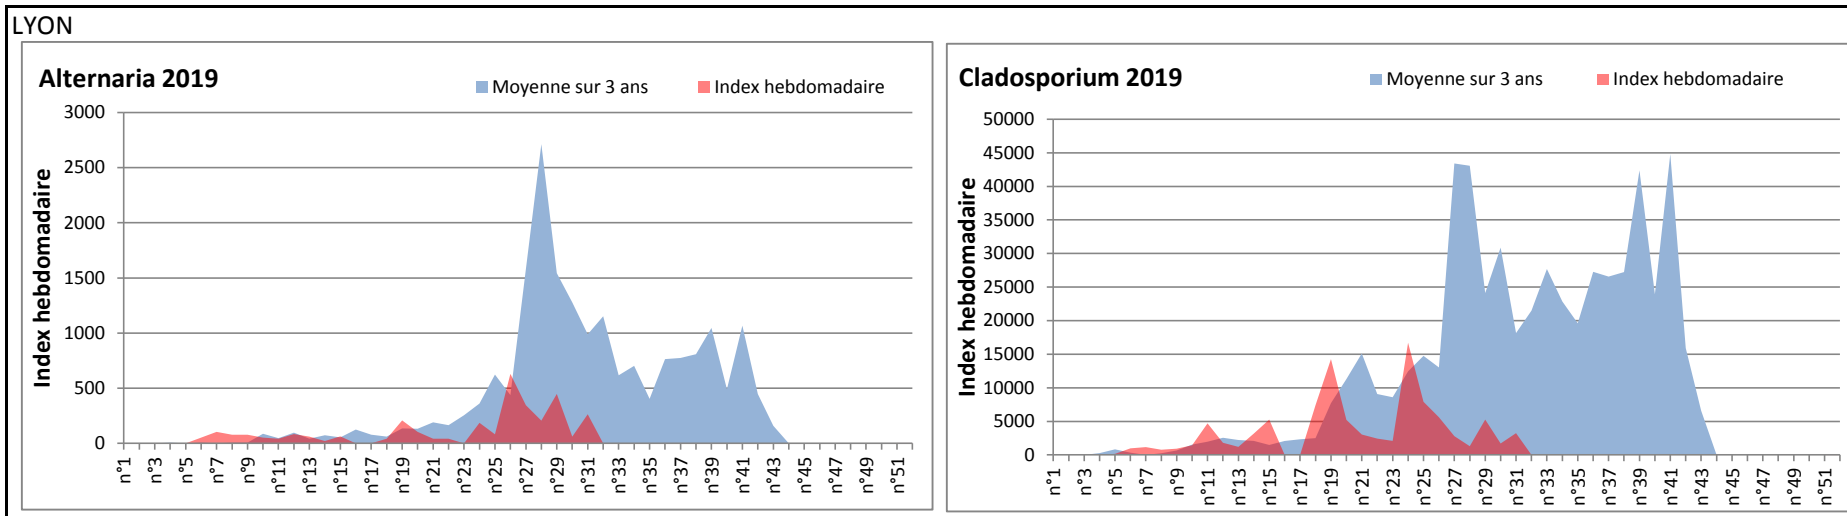

**COMMENTAIRE :** Les Ascospores et les cladosporium se partagent la tête du classement des spores de moisissures de la semaine.

Les Alternaria qui sont très allergisantes sont aussi bien placés très souvent en 2ème ou 3ème position.

Les averses de pluie de ces derniers jours ont fait sortir les spores de moisissures. Les allergiques doivent rester prudents!

RNSA

**DONNEES ALTERNARIA - CLADOSPORIUM**

**AIX EN PROVENCE**

**ANDORRA**

**DONNEES ALTERNARIA - CLADOSPORIUM**

**BORDEAUX**

**DINAN**

**DONNEES ALTERNARIA - CLADOSPORIUM**

**DONNEES ALTERNARIA - CLADOSPORIUM**

**MELUN**

**MONTLUCON**

**DONNEES ALTERNARIA - CLADOSPORIUM**

**NANTES**

**NICE**

**DONNEES ALTERNARIA - CLADOSPORIUM**

**PARIS**

**SACLAY**

**DONNEES ALTERNARIA - CLADOSPORIUM**

**STRASBOURG**

**TOULOUSE**