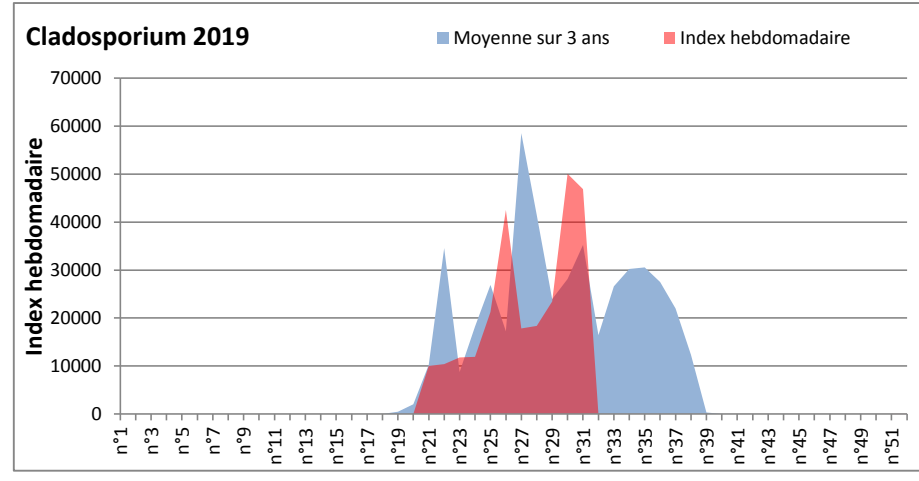

**COMMENTAIRE :** Les Ascospores et les cladosporium se partagent la tête du classement des spores de moisissures de la semaine.

Les Alternaria qui sont très allergisantes sont aussi bien placés très souvent en 2ème ou 3ème position.

**BORDEAUX**

**DINAN**

**DONNEES ALTERNARIA - CLADOSPORIUM**

**DONNEES ALTERNARIA - CLADOSPORIUM**

**MELUN**

**MONTLUCON**

**DONNEES ALTERNARIA - CLADOSPORIUM**

**NANTES**

**NICE**

**DONNEES ALTERNARIA - CLADOSPORIUM**

**PARIS**

**SACLAY**

**DONNEES ALTERNARIA - CLADOSPORIUM**

**STRASBOURG**

**TOULOUSE**