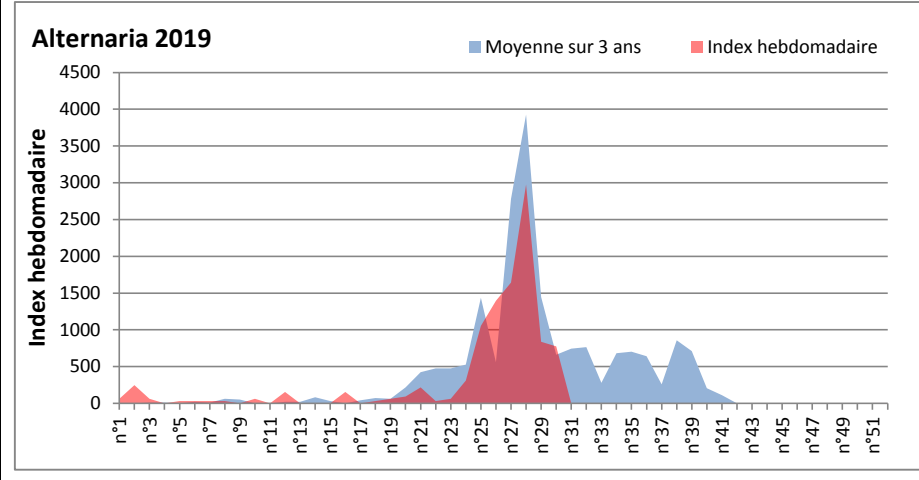

**DONNEES TOUTES MOISSURES**

	Spores	1ère position		2ème position		3ème position		4ème position		TOTAL
		Nom	Qté	Nom	Qté	Nom	Qté	Nom	Qté	
BORDEAUX	Sem en cours	Cladosporium	/	Ascospores	/	Alternaria	/	Ganoderma	/	/
	Sem-1		10912		3720		775		713	17949
	Sem-2		4278		930		837		496	7657
DINAN	Sem en cours	Cladosporium	53088	Ascospores	25089	Alternaria	3441	Didymella	590	84173
	Sem-1		36983		21932		2573		1034	63530
	Sem-2		18593		6901		1137		102	27885
LYON	Sem en cours	Ascospores	3664	Cladosporium	3239	Alternaria	264	Aspergillaceae	184	7580
	Sem-1		3766		1703		61		467	6102
	Sem-2		1115		5263		448		0	7181
NICE	Sem en cours	Ascospores	/	Cladosporium	/	Alternaria	/	Aspergillaceae	/	/
	Sem-1		8582		7610		367		267	17259
	Sem-2		/		/		/		0	/
MELUN	Sem en cours	Cladosporium	/	Alternaria	/	Ascospores	/	Ganoderma	/	/
	Sem-1		33015		3286		2356		589	41385
	Sem-2		12431		1426		1240		1147	18352
PARIS	Sem en cours	Cladosporium	45973	Ascospores	18011	Alternaria	2945	Helicomycetes	589	68851
	Sem-1		60140		3844		1829		713	67890
	Sem-2		54839		14911		2821		310	75733
SACLAY	Sem en cours	Cladosporium	122272	Ascospores	13355	Alternaria	7365	Pithomyces	853	147086
	Sem-1		/		/		/		/	/
	Sem-2		165930		16169		4130		0	251942

**COMMENTAIRE :** Les Ascospores et les cladosporium se partagent la tête du classement des spores de moisissures de la semaine.

Les Alternaria qui sont très allergisantes sont aussi bien placés très souvent en 2ème ou 3ème position.

Les averses de pluie de ces derniers jours ont fait sortir les spores de moisissures. Les allergiques doivent rester prudents!

RNSA

**DONNEES ALTERNARIA - CLADOSPORIUM**

**AIX EN PROVENCE**

**ANDORRA**

**DONNEES ALTERNARIA - CLADOSPORIUM**

**BORDEAUX**

**DINAN**

**DONNEES ALTERNARIA - CLADOSPORIUM**

**DONNEES ALTERNARIA - CLADOSPORIUM**

**MELUN**

**MONTLUCON**

**DONNEES ALTERNARIA - CLADOSPORIUM**

**NANTES**