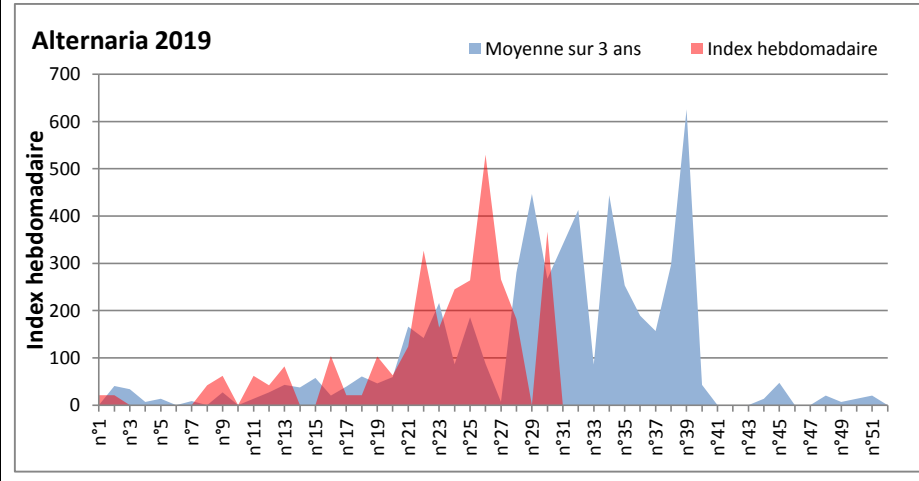

**COMMENTAIRE :** Les Ascospores et les cladosporium se partagent la tête du classement des spores de moisissures de la semaine.

Les Alternaria qui sont très allergisantes sont aussi bien placés très souvent en 2ème ou 3ème position.

**BORDEAUX**

**DINAN**

**DONNEES ALTERNARIA - CLADOSPORIUM**

**DONNEES ALTERNARIA - CLADOSPORIUM**

**MELUN**

**MONTLUCON**

**DONNEES ALTERNARIA - CLADOSPORIUM**

**NANTES**

**NICE**

**DONNEES ALTERNARIA - CLADOSPORIUM**

**PARIS**

**SACLAY**

**DONNEES ALTERNARIA - CLADOSPORIUM**

**STRASBOURG**

**TOULOUSE**