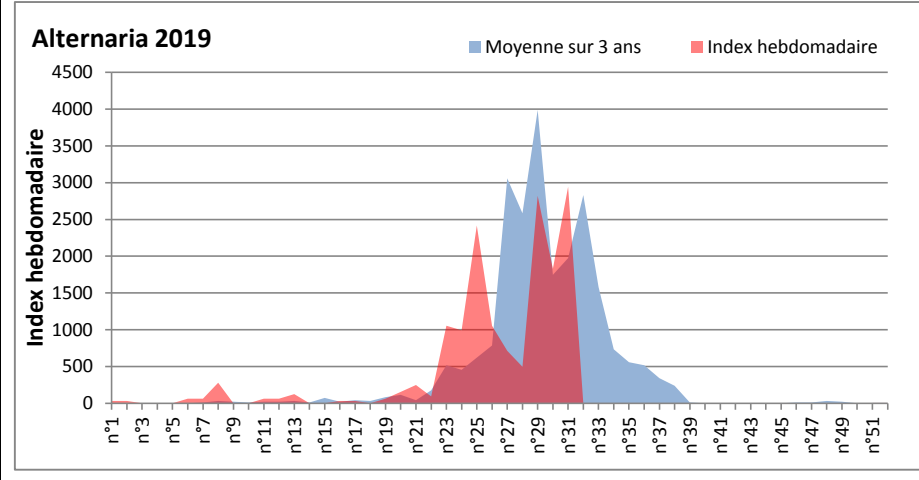

**COMMENTAIRE :** Les Ascospores et les cladosporium se partagent la tête du classement des spores de moisissures de la semaine.

Les Alternaria qui sont très allergisantes sont aussi bien placés très souvent en 2ème ou 3ème position.

**BORDEAUX**

**DINAN**

**DONNEES ALTERNARIA - CLADOSPORIUM**

**DONNEES ALTERNARIA - CLADOSPORIUM**

**MELUN**

**MONTLUCON**

**DONNEES ALTERNARIA - CLADOSPORIUM**

**NANTES**

**NICE**

**DONNEES ALTERNARIA - CLADOSPORIUM**

**PARIS**

**SACLAY**

**DONNEES ALTERNARIA - CLADOSPORIUM**

**STRASBOURG**

**TOULOUSE**