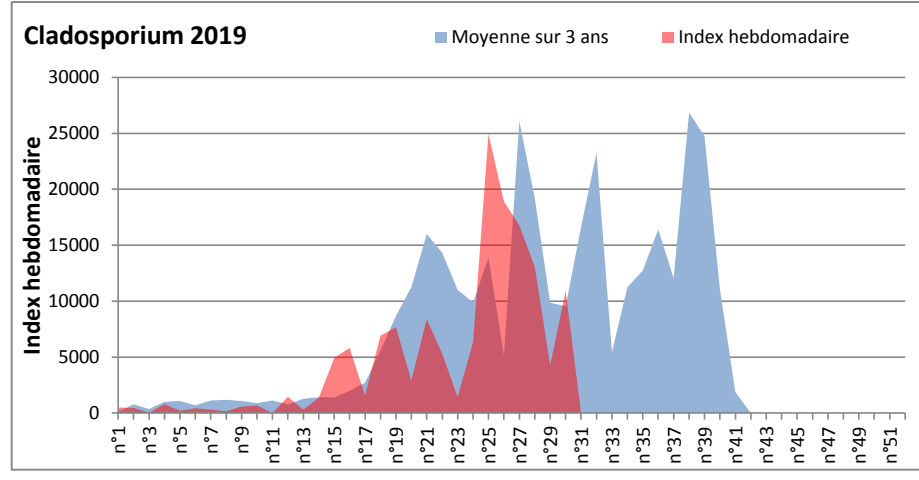

**DONNEES TOUTES MOISSURES**

	Spores	1ère position		2ème position		3ème position		4ème position		TOTAL
		Nom	Qté	Nom	Qté	Nom	Qté	Nom	Qté	
BORDEAUX	Sem en cours	Cladosporium	/	Ascospores	/	Alternaria	/	Ganoderma	/	/
	Sem-1		10912		3720		775		713	17949
	Sem-2		4278		930		837		496	7657
DINAN	Sem en cours	Cladosporium	53088	Ascospores	25089	Alternaria	3441	Didymella	590	84173
	Sem-1		36983		21932		2573		1034	63530
	Sem-2		18593		6901		1137		102	27885
LYON	Sem en cours	Ascospores	3664	Cladosporium	3239	Alternaria	264	Aspergillaceae	184	7580
	Sem-1		3766		1703		61		467	6102
	Sem-2		1115		5263		448		0	7181
NICE	Sem en cours	Ascospores	/	Cladosporium	/	Alternaria	/	Aspergillaceae	/	/
	Sem-1		8582		7610		367		267	17259
	Sem-2		/		/		/		0	/
MELUN	Sem en cours	Cladosporium	/	Alternaria	/	Ascospores	/	Ganoderma	/	/
	Sem-1		33015		3286		2356		589	41385
	Sem-2		12431		1426		1240		1147	18352
PARIS	Sem en cours	Cladosporium	45973	Ascospores	18011	Alternaria	2945	Helicomycetes	589	68851
	Sem-1		60140		3844		1829		713	67890
	Sem-2		54839		14911		2821		310	75733
SACLAY	Sem en cours	Cladosporium	122272	Ascospores	13355	Alternaria	7365	Pithomyces	853	147086
	Sem-1		/		/		/		/	/
	Sem-2		165930		16169		4130		0	251942

**COMMENTAIRE :** Les Ascospores et les cladosporium se partagent la tête du classement des spores de moisissures de la semaine.

Les Alternaria qui sont très allergisantes sont aussi bien placés très souvent en 2ème ou 3ème position.

Les averses de pluie de ces derniers jours ont fait sortir les spores de moisissures. Les allergiques doivent rester prudents!

RNSA

**DONNEES ALTERNARIA - CLADOSPORIUM**

**AIX EN PROVENCE**

**ANDORRA**

**DONNEES ALTERNARIA - CLADOSPORIUM**

**BORDEAUX**

**DINAN**

**DONNEES ALTERNARIA - CLADOSPORIUM**

**DONNEES ALTERNARIA - CLADOSPORIUM**

**MELUN**

**MONTLUCON**

**DONNEES ALTERNARIA - CLADOSPORIUM**

**NANTES**