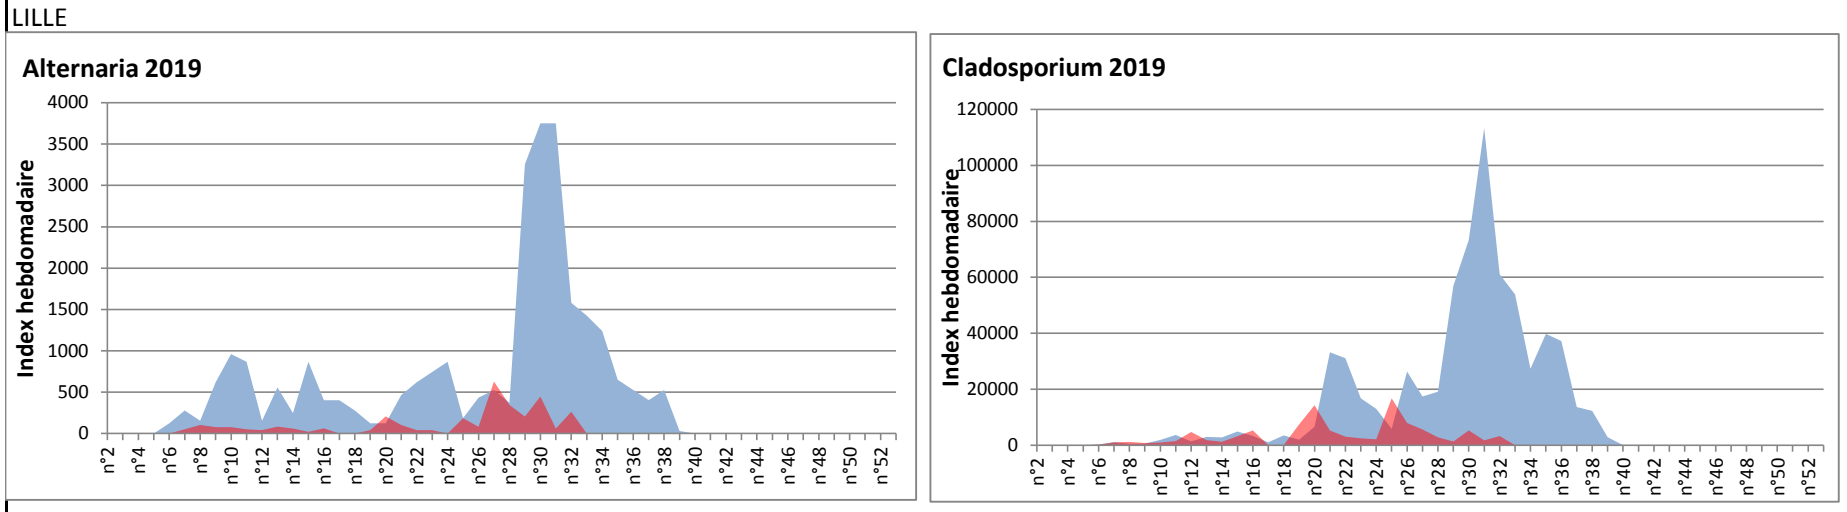

**COMMENTAIRE :** Les Ascospores et les cladosporium se partagent la tête du classement des spores de moisissures de la semaine.

Les Alternaria qui sont très allergisantes sont aussi bien placés très souvent en 2ème ou 3ème position.

**BORDEAUX**

**DINAN**

**DONNEES ALTERNARIA - CLADOSPORIUM**

**DONNEES ALTERNARIA - CLADOSPORIUM**

**MELUN**

**MONTLUCON**

**DONNEES ALTERNARIA - CLADOSPORIUM**

**NANTES**

**NICE**

**DONNEES ALTERNARIA - CLADOSPORIUM**

**PARIS**

**SACLAY**

**DONNEES ALTERNARIA - CLADOSPORIUM**

**STRASBOURG**

**TOULOUSE**