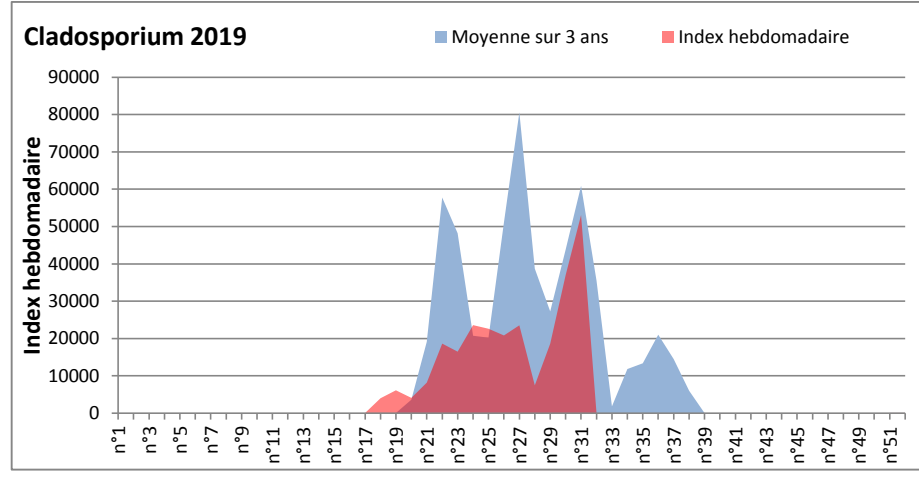

**DONNEES TOUTES MOISSURES**

	Spores	1ère position		2ème position		3ème position		4ème position		TOTAL
		Nom	Qté	Nom	Qté	Nom	Qté	Nom	Qté	
BORDEAUX	Sem en cours	Cladosporium	/	Ascospores	/	Alternaria	/	Ganoderma	/	/
	Sem-1		10912		3720		775		713	17949
	Sem-2		4278		930		837		496	7657
DINAN	Sem en cours	Cladosporium	53088	Ascospores	25089	Alternaria	3441	Didymella	590	84173
	Sem-1		36983		21932		2573		1034	63530
	Sem-2		18593		6901		1137		102	27885
LYON	Sem en cours	Ascospores	3664	Cladosporium	3239	Alternaria	264	Aspergillaceae	184	7580
	Sem-1		3766		1703		61		467	6102
	Sem-2		1115		5263		448		0	7181
NICE	Sem en cours	Ascospores	/	Cladosporium	/	Alternaria	/	Aspergillaceae	/	/
	Sem-1		8582		7610		367		267	17259
	Sem-2		/		/		/		0	/
MELUN	Sem en cours	Cladosporium	/	Alternaria	/	Ascospores	/	Ganoderma	/	/
	Sem-1		33015		3286		2356		589	41385
	Sem-2		12431		1426		1240		1147	18352
PARIS	Sem en cours	Cladosporium	45973	Ascospores	18011	Alternaria	2945	Helicomycetes	589	68851
	Sem-1		60140		3844		1829		713	67890
	Sem-2		54839		14911		2821		310	75733
SACLAY	Sem en cours	Cladosporium	122272	Ascospores	13355	Alternaria	7365	Pithomyces	853	147086
	Sem-1		/		/		/		/	/
	Sem-2		165930		16169		4130		0	251942

**COMMENTAIRE :** Les Ascospores et les cladosporium se partagent la tête du classement des spores de moisissures de la semaine.

Les Alternaria qui sont très allergisantes sont aussi bien placés très souvent en 2ème ou 3ème position.

Les averses de pluie de ces derniers jours ont fait sortir les spores de moisissures. Les allergiques doivent rester prudents!

RNSA

**DONNEES ALTERNARIA - CLADOSPORIUM**

**AIX EN PROVENCE**

**ANDORRA**

**DONNEES ALTERNARIA - CLADOSPORIUM**

**BORDEAUX**

**DINAN**

**DONNEES ALTERNARIA - CLADOSPORIUM**

**DONNEES ALTERNARIA - CLADOSPORIUM**

**MELUN**

**MONTLUCON**

**DONNEES ALTERNARIA - CLADOSPORIUM**

**NANTES**