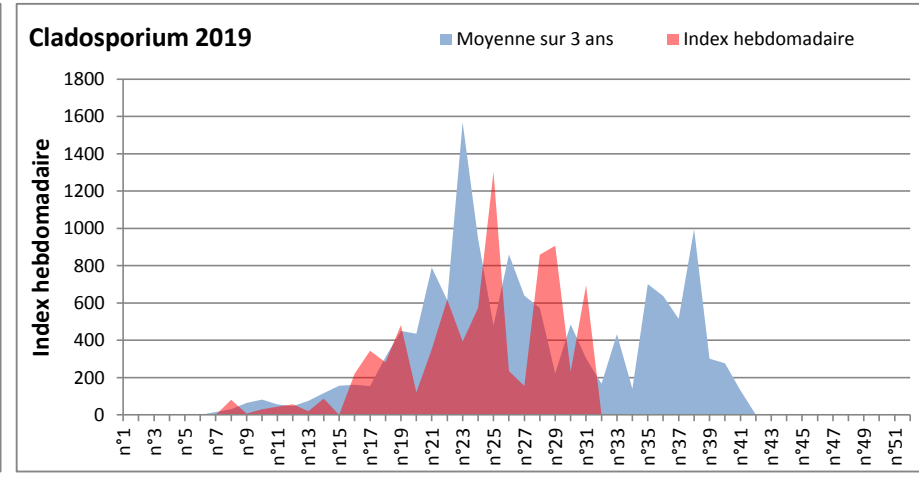

**DONNEES TOUTES MOISSURES**

	Spores	1ère position		2ème position		3ème position		4ème position		TOTAL
		Nom	Qté	Nom	Qté	Nom	Qté	Nom	Qté	
BORDEAUX	Sem en cours	Cladosporium	/	Ascospores	/	Alternaria	/	Ganoderma	/	/
	Sem-1		10912		3720		775		713	17949
	Sem-2		4278		930		837		496	7657
DINAN	Sem en cours	Cladosporium	53088	Ascospores	25089	Alternaria	3441	Didymella	590	84173
	Sem-1		36983		21932		2573		1034	63530
	Sem-2		18593		6901		1137		102	27885
LYON	Sem en cours	Ascospores	3664	Cladosporium	3239	Alternaria	264	Aspergillaceae	184	7580
	Sem-1		3766		1703		61		467	6102
	Sem-2		1115		5263		448		0	7181
NICE	Sem en cours	Ascospores	/	Cladosporium	/	Alternaria	/	Aspergillaceae	/	/
	Sem-1		8582		7610		367		267	17259
	Sem-2		/		/		/		0	/
MELUN	Sem en cours	Cladosporium	/	Alternaria	/	Ascospores	/	Ganoderma	/	/
	Sem-1		33015		3286		2356		589	41385
	Sem-2		12431		1426		1240		1147	18352
PARIS	Sem en cours	Cladosporium	45973	Ascospores	18011	Alternaria	2945	Helicomycetes	589	68851
	Sem-1		60140		3844		1829		713	67890
	Sem-2		54839		14911		2821		310	75733
SACLAY	Sem en cours	Cladosporium	122272	Ascospores	13355	Alternaria	7365	Pithomyces	853	147086
	Sem-1		/		/		/		/	/
	Sem-2		165930		16169		4130		0	251942

**COMMENTAIRE :** Les Ascospores et les cladosporium se partagent la tête du classement des spores de moisissures de la semaine.

Les Alternaria qui sont très allergisantes sont aussi bien placés très souvent en 2ème ou 3ème position.

Les averses de pluie de ces derniers jours ont fait sortir les spores de moisissures. Les allergiques doivent rester prudents!

RNSA

**DONNEES ALTERNARIA - CLADOSPORIUM**

**AIX EN PROVENCE**

**ANDORRA**

**DONNEES ALTERNARIA - CLADOSPORIUM**

**BORDEAUX**

**DINAN**

**DONNEES ALTERNARIA - CLADOSPORIUM**

**DONNEES ALTERNARIA - CLADOSPORIUM**

**MELUN**

**MONTLUCON**

**DONNEES ALTERNARIA - CLADOSPORIUM**

**NANTES**