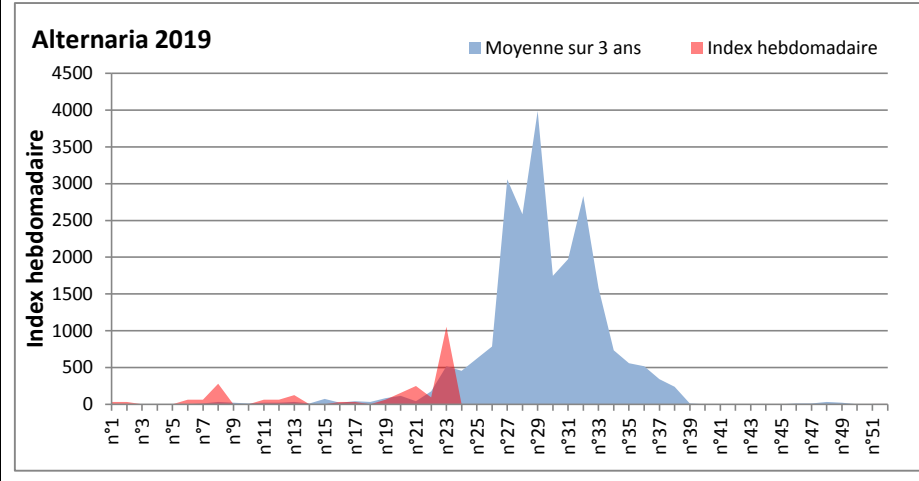

COMMENTAIRE : Les Ascospores et les cladosporium se partagent la tête du classement selon les sites. Les basidiospores sont aussi bien présentes dans l'air.
Les Alternaria qui sont très allergisantes commencent à apparaître dans le tableau des moisissures de la semaine.

DONNEES ALTERNARIA - CLADOSPORIUM

AIX EN PROVENCE

ANDORRA

DONNEES ALTERNARIA - CLADOSPORIUM

BORDEAUX

DINAN

DONNEES ALTERNARIA - CLADOSPORIUM

DONNEES ALTERNARIA - CLADOSPORIUM

MELUN

MONTLUCON

DONNEES ALTERNARIA - CLADOSPORIUM

NANTES

NICE

DONNEES ALTERNARIA - CLADOSPORIUM

PARIS

SACLAY