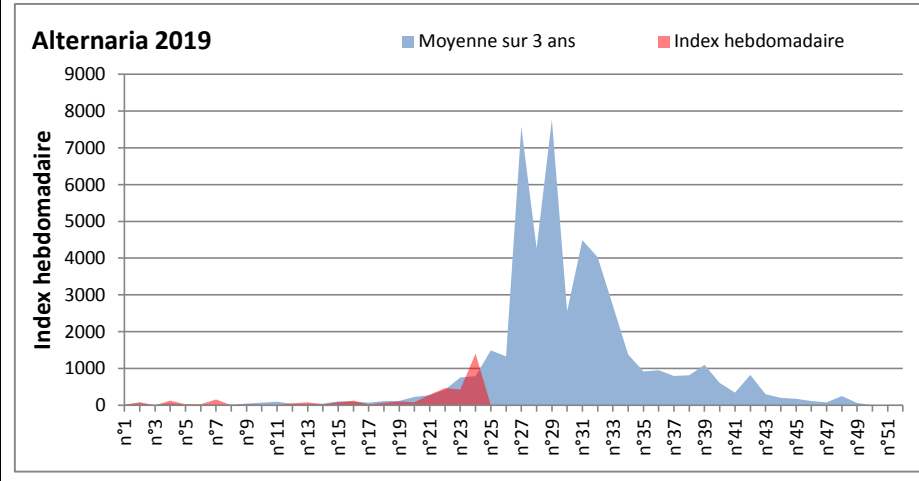

COMMENTAIRE : Les Ascospores et les cladosporium se partagent la tête du classement selon les sites. Les basidiospores sont aussi bien présentes dans l'air.
Les Alternaria qui sont très allergisantes commencent à apparaître dans le tableau des moisissures de la semaine.

DONNEES ALTERNARIA - CLADOSPORIUM

AIX EN PROVENCE

ANDORRA

DONNEES ALTERNARIA - CLADOSPORIUM

BORDEAUX

DINAN

DONNEES ALTERNARIA - CLADOSPORIUM

DONNEES ALTERNARIA - CLADOSPORIUM

MELUN

MONTLUCON

DONNEES ALTERNARIA - CLADOSPORIUM

NANTES

NICE

DONNEES ALTERNARIA - CLADOSPORIUM

PARIS

SACLAY