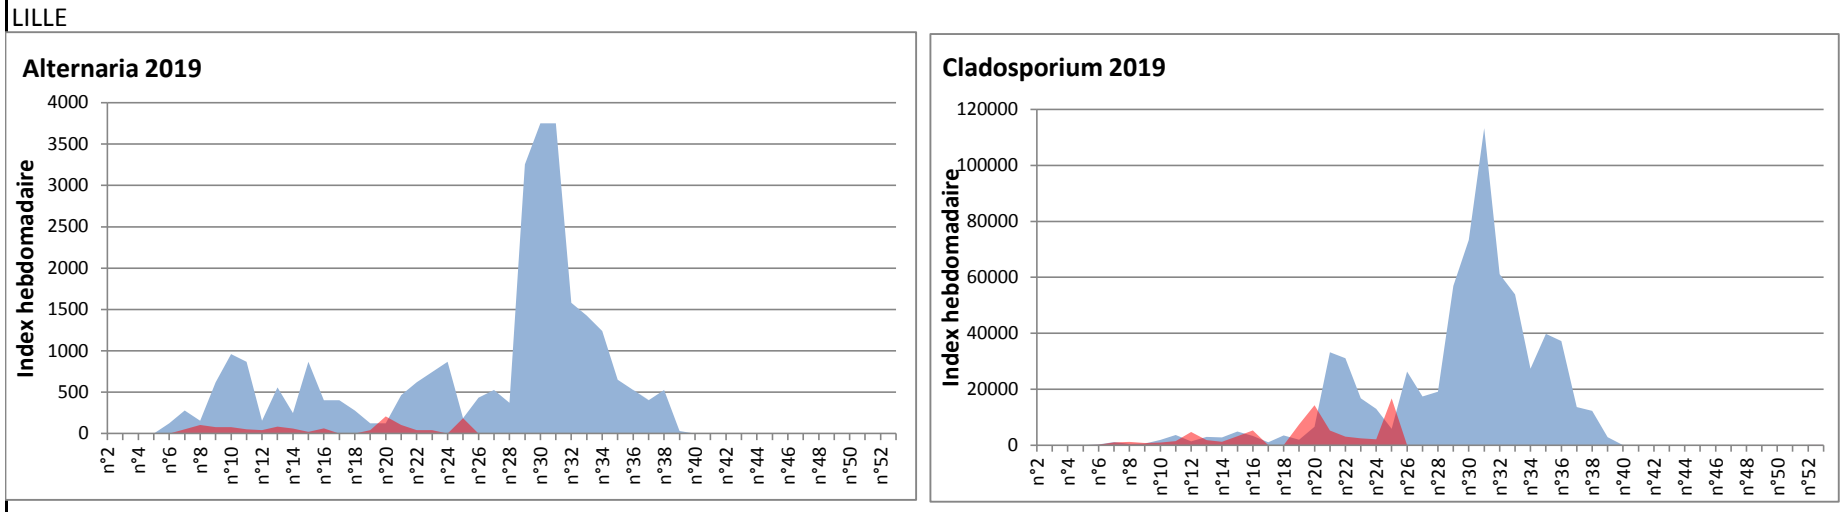

DONNEES TOUTES MOISSURES

	Spores	1ère position		2ème position		3ème position		4ème position		TOTAL
		Nom	Qté	Nom	Qté	Nom	Qté	Nom	Qté	
BORDEAUX	Sem en cours	Cladosporium	6355	Ascospores	2139	Basidiospores	1519	Alternaria	310	11749
	Sem-1		1426		3844		806		62	8277
	Sem-2		5301		1736		1085		31	11780
DINAN	Sem en cours	Ascospores	/	Cladosporium	/	Basidiospores	/	Myxomycètes	/	/
	Sem-1		/		/		/		/	/
	Sem-2		/		/		/		/	/
LYON	Sem en cours	Ascospores	22743	Cladosporium	16714	Tilletiopsis	1034	Basidiospores	792	42373
	Sem-1		287		2087		287		123	3071
	Sem-2		1925		2430		1925		527	5625
NICE	Sem en cours	Ascospores	13598	Cladosporium	3988	Aspergillaceae	368	Alternaria	245	18757
	Sem-1		2573		5040		104		164	9191
	Sem-2		14044		10845		1580		327	31800
MELUN	Sem en cours	Cladosporium	21018	Ascospores	6820	Basidiospores	6479	Didymella	2790	41478
	Sem-1		17174		9579		4278		1023	41633
	Sem-2		11873		4309		3596		248	24955
PARIS	Sem en cours	Cladosporium	/	Ascospores	/	Basidiospores	/	Helicomycetes	/	/
	Sem-1		14725		9920		1054		1054	27559
	Sem-2		15407		18166		992		837	37851
SACLAY	Sem en cours	Cladosporium	77606	Ascospores	50134	Basidiospores	6518	Didymella	2874	145221
	Sem-1		43295		129393		4171		347	197671
	Sem-2		19303		5143		1580		124	31657

COMMENTAIRE : Les Ascospores et les cladosporium se partagent la tête du classement selon les sites. Les basidiospores sont aussi bien présentes dans l'air.
Les Alternaria qui sont très allergisantes commencent à apparaître dans le tableau des moisissures de la semaine.

DONNEES ALTERNARIA - CLADOSPORIUM

AIX EN PROVENCE

ANDORRA

DONNEES ALTERNARIA - CLADOSPORIUM

BORDEAUX

DINAN

DONNEES ALTERNARIA - CLADOSPORIUM

DONNEES ALTERNARIA - CLADOSPORIUM

MELUN

MONTLUCON

DONNEES ALTERNARIA - CLADOSPORIUM

NANTES

NICE

DONNEES ALTERNARIA - CLADOSPORIUM

PARIS

SACLAY