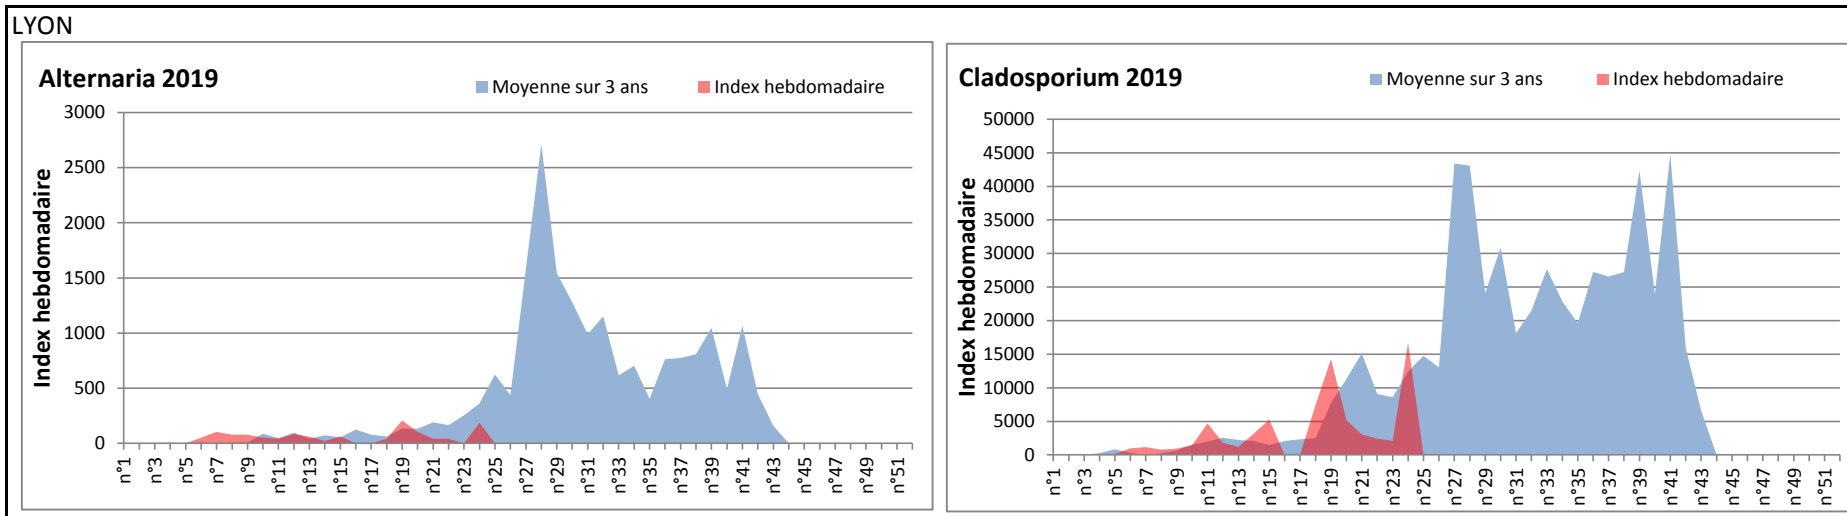

DONNEES TOUTES MOISSURES

	Spores	1ère position		2ème position		3ème position		4ème position		TOTAL
		Nom	Qté	Nom	Qté	Nom	Qté	Nom	Qté	
BORDEAUX	Sem en cours	Cladosporium	6355	Ascospores	2139	Basidiospores	1519	Alternaria	310	11749
	Sem-1		1426		3844		806		62	8277
	Sem-2		5301		1736		1085		31	11780
DINAN	Sem en cours	Ascospores	/	Cladosporium	/	Basidiospores	/	Myxomycètes	/	/
	Sem-1		/		/		/		/	/
	Sem-2		/		/		/		/	/
LYON	Sem en cours	Ascospores	22743	Cladosporium	16714	Tilletiopsis	1034	Basidiospores	792	42373
	Sem-1		287		2087		287		123	3071
	Sem-2		1925		2430		1925		527	5625
NICE	Sem en cours	Ascospores	13598	Cladosporium	3988	Aspergillaceae	368	Alternaria	245	18757
	Sem-1		2573		5040		104		164	9191
	Sem-2		14044		10845		1580		327	31800
MELUN	Sem en cours	Cladosporium	21018	Ascospores	6820	Basidiospores	6479	Didymella	2790	41478
	Sem-1		17174		9579		4278		1023	41633
	Sem-2		11873		4309		3596		248	24955
PARIS	Sem en cours	Cladosporium	/	Ascospores	/	Basidiospores	/	Helicomycetes	/	/
	Sem-1		14725		9920		1054		1054	27559
	Sem-2		15407		18166		992		837	37851
SACLAY	Sem en cours	Cladosporium	77606	Ascospores	50134	Basidiospores	6518	Didymella	2874	145221
	Sem-1		43295		129393		4171		347	197671
	Sem-2		19303		5143		1580		124	31657

COMMENTAIRE : Les Ascospores et les cladosporium se partagent la tête du classement selon les sites. Les basidiospores sont aussi bien présentes dans l'air.
Les Alternaria qui sont très allergisantes commencent à apparaître dans le tableau des moisissures de la semaine.

DONNEES ALTERNARIA - CLADOSPORIUM

AIX EN PROVENCE

ANDORRA

DONNEES ALTERNARIA - CLADOSPORIUM

BORDEAUX

DINAN

DONNEES ALTERNARIA - CLADOSPORIUM

DONNEES ALTERNARIA - CLADOSPORIUM

MELUN

MONTLUCON

DONNEES ALTERNARIA - CLADOSPORIUM

NANTES

NICE

DONNEES ALTERNARIA - CLADOSPORIUM

PARIS

SACLAY