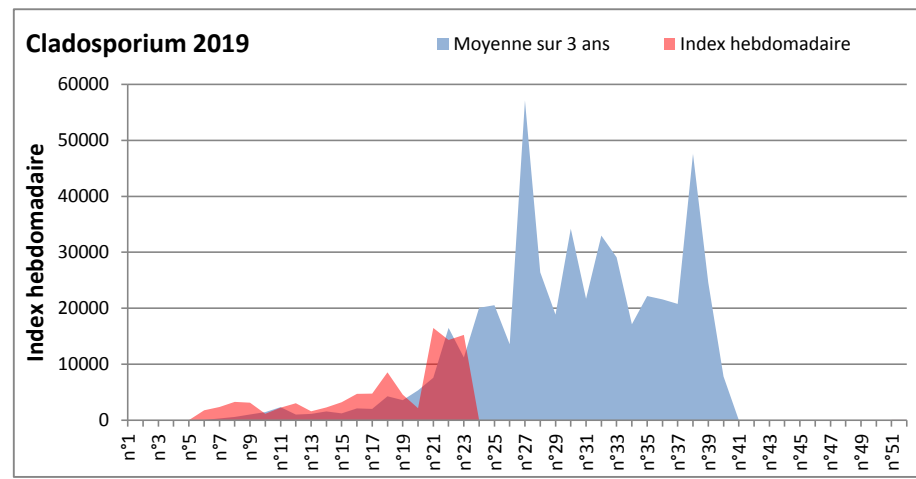

DONNEES TOUTES MOISSURES

	Spores	1ère position		2ème position		3ème position		4ème position		TOTAL
		Nom	Qté	Nom	Qté	Nom	Qté	Nom	Qté	
BORDEAUX	Sem en cours	Cladosporium	6355	Ascospores	2139	Basidiospores	1519	Alternaria	310	11749
	Sem-1		1426		3844		806		62	8277
	Sem-2		5301		1736		1085		31	11780
DINAN	Sem en cours	Ascospores	/	Cladosporium	/	Basidiospores	/	Myxomycètes	/	/
	Sem-1		/		/		/		/	/
	Sem-2		/		/		/		/	/
LYON	Sem en cours	Ascospores	22743	Cladosporium	16714	Tilletiopsis	1034	Basidiospores	792	42373
	Sem-1		287		2087		287		123	3071
	Sem-2		1925		2430		1925		527	5625
NICE	Sem en cours	Ascospores	13598	Cladosporium	3988	Aspergillaceae	368	Alternaria	245	18757
	Sem-1		2573		5040		104		164	9191
	Sem-2		14044		10845		1580		327	31800
MELUN	Sem en cours	Cladosporium	21018	Ascospores	6820	Basidiospores	6479	Didymella	2790	41478
	Sem-1		17174		9579		4278		1023	41633
	Sem-2		11873		4309		3596		248	24955
PARIS	Sem en cours	Cladosporium	/	Ascospores	/	Basidiospores	/	Helicomycetes	/	/
	Sem-1		14725		9920		1054		1054	27559
	Sem-2		15407		18166		992		837	37851
SACLAY	Sem en cours	Cladosporium	77606	Ascospores	50134	Basidiospores	6518	Didymella	2874	145221
	Sem-1		43295		129393		4171		347	197671
	Sem-2		19303		5143		1580		124	31657

COMMENTAIRE : Les Ascospores et les cladosporium se partagent la tête du classement selon les sites. Les basidiospores sont aussi bien présentes dans l'air.
Les Alternaria qui sont très allergisantes commencent à apparaître dans le tableau des moisissures de la semaine.

DONNEES ALTERNARIA - CLADOSPORIUM

AIX EN PROVENCE

ANDORRA

DONNEES ALTERNARIA - CLADOSPORIUM

BORDEAUX

DINAN

DONNEES ALTERNARIA - CLADOSPORIUM

DONNEES ALTERNARIA - CLADOSPORIUM

MELUN

MONTLUCON

DONNEES ALTERNARIA - CLADOSPORIUM

NANTES

NICE

DONNEES ALTERNARIA - CLADOSPORIUM

PARIS

SACLAY