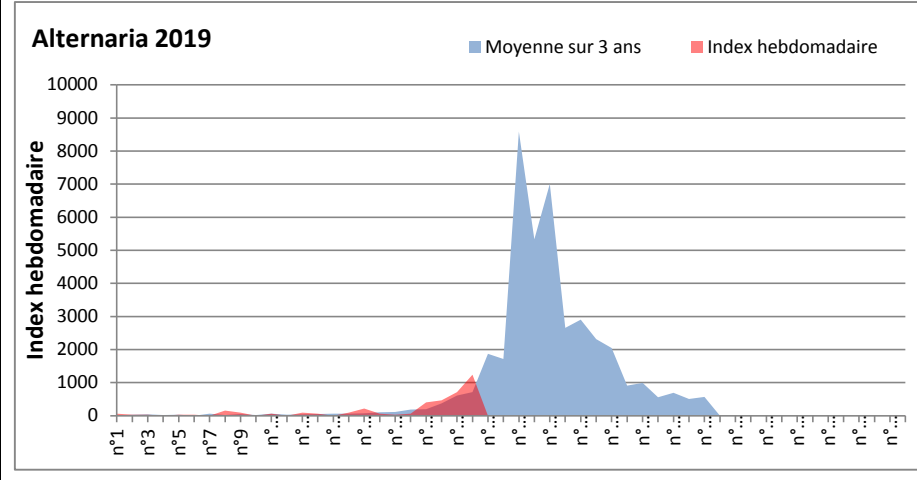

DONNEES TOUTES MOISSURES

	Spores	1ère position		2ème position		3ème position		4ème position		TOTAL
		Nom	Qté	Nom	Qté	Nom	Qté	Nom	Qté	
BORDEAUX	Sem en cours	Cladosporium	6355	Ascospores	2139	Basidiospores	1519	Alternaria	310	11749
	Sem-1		1426		3844		806		62	8277
	Sem-2		5301		1736		1085		31	11780
DINAN	Sem en cours	Ascospores	/	Cladosporium	/	Basidiospores	/	Myxomycètes	/	/
	Sem-1		/		/		/		/	/
	Sem-2		/		/		/		/	/
LYON	Sem en cours	Ascospores	22743	Cladosporium	16714	Tilletiopsis	1034	Basidiospores	792	42373
	Sem-1		287		2087		287		123	3071
	Sem-2		1925		2430		1925		527	5625
NICE	Sem en cours	Ascospores	13598	Cladosporium	3988	Aspergillaceae	368	Alternaria	245	18757
	Sem-1		2573		5040		104		164	9191
	Sem-2		14044		10845		1580		327	31800
MELUN	Sem en cours	Cladosporium	21018	Ascospores	6820	Basidiospores	6479	Didymella	2790	41478
	Sem-1		17174		9579		4278		1023	41633
	Sem-2		11873		4309		3596		248	24955
PARIS	Sem en cours	Cladosporium	/	Ascospores	/	Basidiospores	/	Helicomycetes	/	/
	Sem-1		14725		9920		1054		1054	27559
	Sem-2		15407		18166		992		837	37851
SACLAY	Sem en cours	Cladosporium	77606	Ascospores	50134	Basidiospores	6518	Didymella	2874	145221
	Sem-1		43295		129393		4171		347	197671
	Sem-2		19303		5143		1580		124	31657

COMMENTAIRE : Les Ascospores et les cladosporium se partagent la tête du classement selon les sites. Les basidiospores sont aussi bien présentes dans l'air.
Les Alternaria qui sont très allergisantes commencent à apparaître dans le tableau des moisissures de la semaine.

DONNEES ALTERNARIA - CLADOSPORIUM

AIX EN PROVENCE

ANDORRA

DONNEES ALTERNARIA - CLADOSPORIUM

BORDEAUX

DINAN

DONNEES ALTERNARIA - CLADOSPORIUM

DONNEES ALTERNARIA - CLADOSPORIUM

MELUN

MONTLUCON

DONNEES ALTERNARIA - CLADOSPORIUM

NANTES

NICE

DONNEES ALTERNARIA - CLADOSPORIUM

PARIS

SACLAY