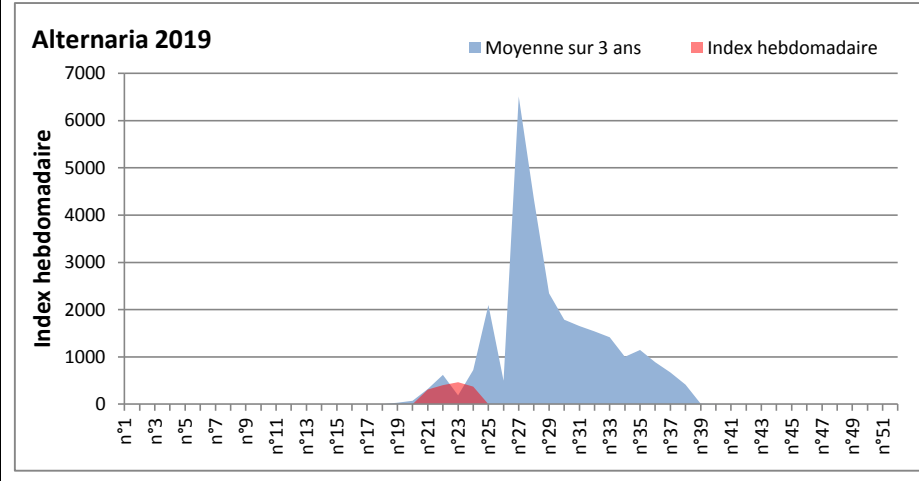

COMMENTAIRE : Les Ascospores et les cladosporium se partagent la tête du classement selon les sites. Les basidiospores sont aussi bien présentes dans l'air.
Les Alternaria qui sont très allergisantes commencent à apparaître dans le tableau des moisissures de la semaine.

DONNEES ALTERNARIA - CLADOSPORIUM

AIX EN PROVENCE

ANDORRA

DONNEES ALTERNARIA - CLADOSPORIUM

BORDEAUX

DINAN

DONNEES ALTERNARIA - CLADOSPORIUM

DONNEES ALTERNARIA - CLADOSPORIUM

MELUN

MONTLUCON

DONNEES ALTERNARIA - CLADOSPORIUM

NANTES

NICE

DONNEES ALTERNARIA - CLADOSPORIUM

PARIS

SACLAY