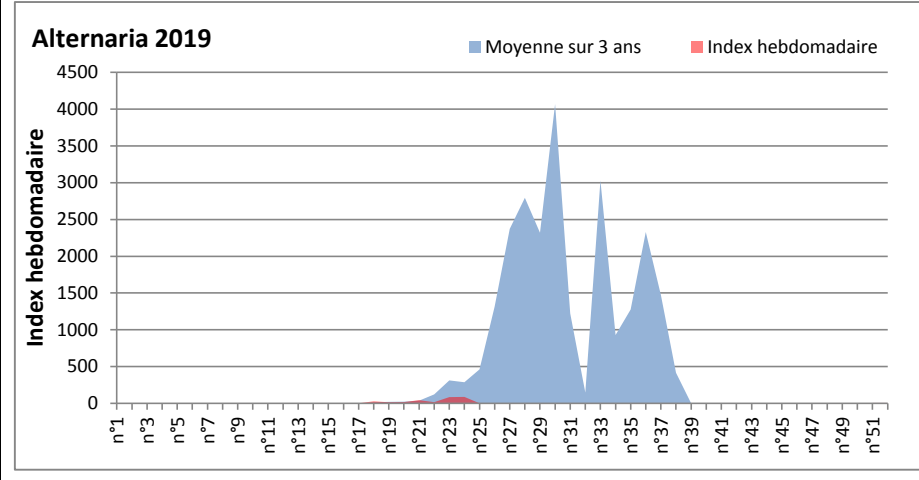

DONNEES ALTERNARIA - CLADOSPORIUM

STRASBOURG