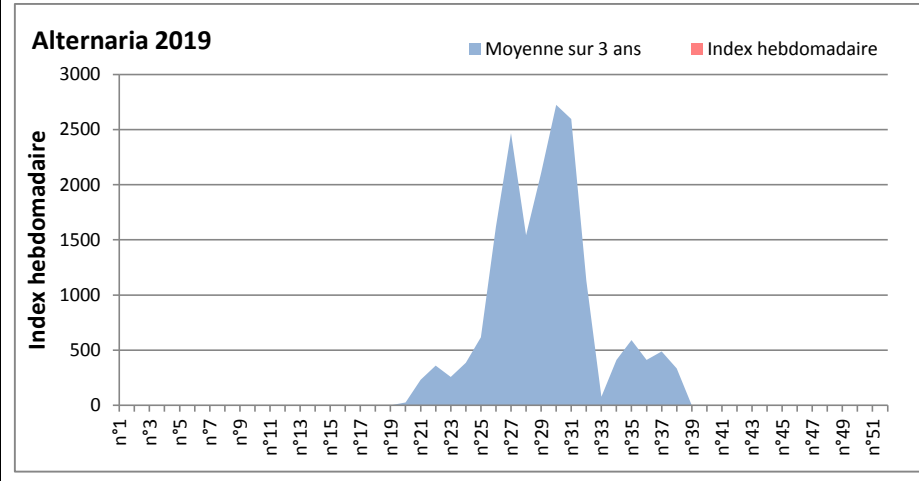

DONNEES TOUTES MOISSURES

	Spores	1ère position		2ème position		3ème position		4ème position		TOTAL
		Nom	Qté	Nom	Qté	Nom	Qté	Nom	Qté	
BORDEAUX	Sem en cours	Cladosporium	6355	Ascospores	2139	Basidiospores	1519	Alternaria	310	11749
	Sem-1		1426		3844		806		62	8277
	Sem-2		5301		1736		1085		31	11780
DINAN	Sem en cours	Ascospores	/	Cladosporium	/	Basidiospores	/	Myxomycètes	/	/
	Sem-1		/		/		/		/	/
	Sem-2		/		/		/		/	/
LYON	Sem en cours	Ascospores	22743	Cladosporium	16714	Tilletiopsis	1034	Basidiospores	792	42373
	Sem-1		287		2087		287		123	3071
	Sem-2		1925		2430		1925		527	5625
NICE	Sem en cours	Ascospores	13598	Cladosporium	3988	Aspergillaceae	368	Alternaria	245	18757
	Sem-1		2573		5040		104		164	9191
	Sem-2		14044		10845		1580		327	31800
MELUN	Sem en cours	Cladosporium	21018	Ascospores	6820	Basidiospores	6479	Didymella	2790	41478
	Sem-1		17174		9579		4278		1023	41633
	Sem-2		11873		4309		3596		248	24955
PARIS	Sem en cours	Cladosporium	/	Ascospores	/	Basidiospores	/	Helicomycetes	/	/
	Sem-1		14725		9920		1054		1054	27559
	Sem-2		15407		18166		992		837	37851
SACLAY	Sem en cours	Cladosporium	77606	Ascospores	50134	Basidiospores	6518	Didymella	2874	145221
	Sem-1		43295		129393		4171		347	197671
	Sem-2		19303		5143		1580		124	31657

COMMENTAIRE : Les Ascospores et les cladosporium se partagent la tête du classement selon les sites. Les basidiospores sont aussi bien présentes dans l'air.
Les Alternaria qui sont très allergisantes commencent à apparaître dans le tableau des moisissures de la semaine.

DONNEES ALTERNARIA - CLADOSPORIUM

AIX EN PROVENCE

ANDORRA

DONNEES ALTERNARIA - CLADOSPORIUM

BORDEAUX

DINAN

DONNEES ALTERNARIA - CLADOSPORIUM

DONNEES ALTERNARIA - CLADOSPORIUM

MELUN

MONTLUCON

DONNEES ALTERNARIA - CLADOSPORIUM

NANTES

NICE

DONNEES ALTERNARIA - CLADOSPORIUM

PARIS

SACLAY