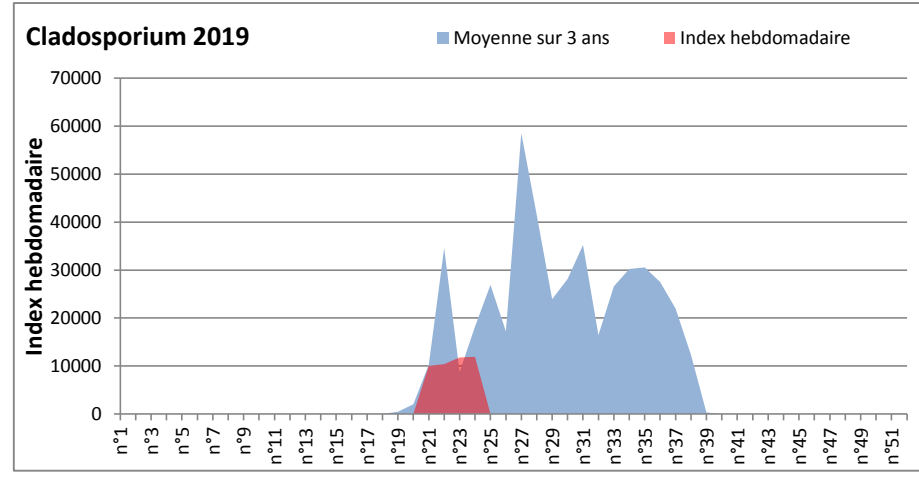

COMMENTAIRE : Les Ascospores et les cladosporium se partagent la tête du classement selon les sites. Les basidiospores sont aussi bien présentes dans l'air.
Les Alternaria qui sont très allergisantes commencent à apparaître dans le tableau des moisissures de la semaine.

DONNEES ALTERNARIA - CLADOSPORIUM

AIX EN PROVENCE

ANDORRA

DONNEES ALTERNARIA - CLADOSPORIUM

BORDEAUX

DINAN

DONNEES ALTERNARIA - CLADOSPORIUM

DONNEES ALTERNARIA - CLADOSPORIUM

MELUN

MONTLUCON

DONNEES ALTERNARIA - CLADOSPORIUM

NANTES

NICE

DONNEES ALTERNARIA - CLADOSPORIUM

PARIS

SACLAY