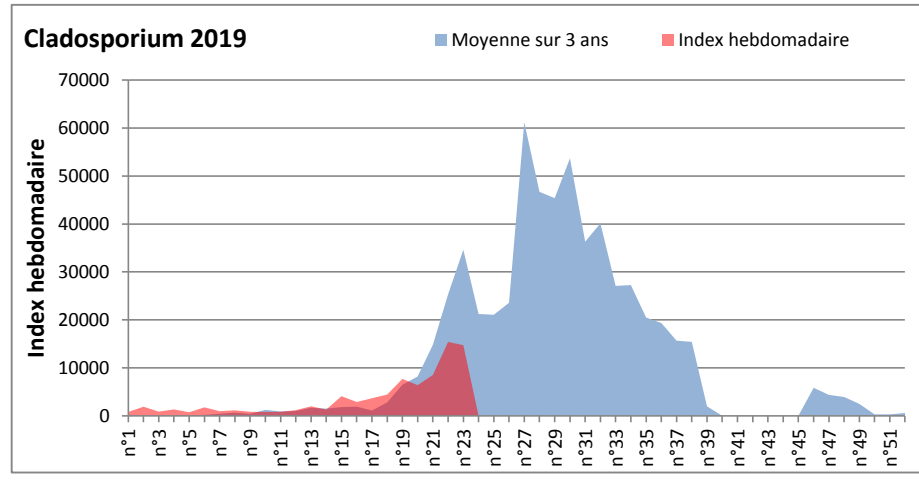

COMMENTAIRE : Les Ascospores et les cladosporium se partagent la tête du classement selon les sites. Les basidiospores sont aussi bien présentes dans l'air.
Les Alternaria qui sont très allergisantes commencent à apparaître dans le tableau des moisissures de la semaine.

DONNEES ALTERNARIA - CLADOSPORIUM

AIX EN PROVENCE

ANDORRA

DONNEES ALTERNARIA - CLADOSPORIUM

BORDEAUX

DINAN

DONNEES ALTERNARIA - CLADOSPORIUM

DONNEES ALTERNARIA - CLADOSPORIUM

MELUN

MONTLUCON

DONNEES ALTERNARIA - CLADOSPORIUM

NANTES

NICE

DONNEES ALTERNARIA - CLADOSPORIUM

PARIS

SACLAY