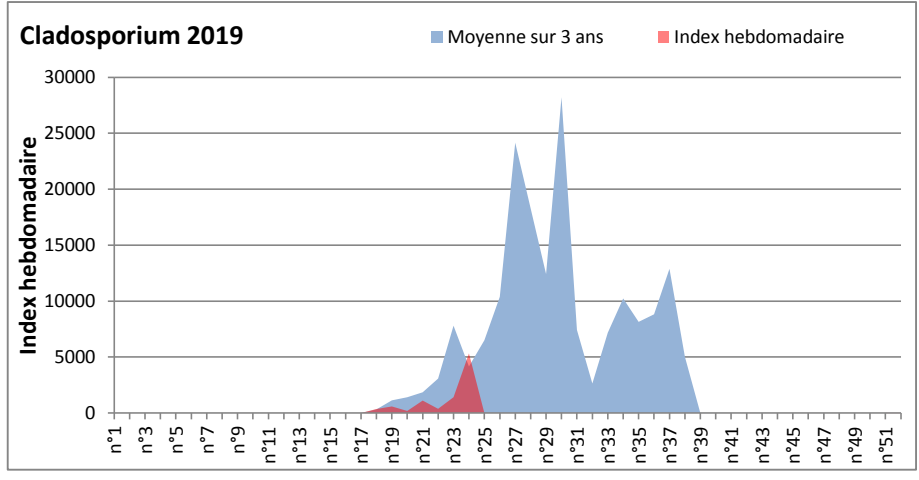

DONNEES ALTERNARIA - CLADOSPORIUM

STRASBOURG