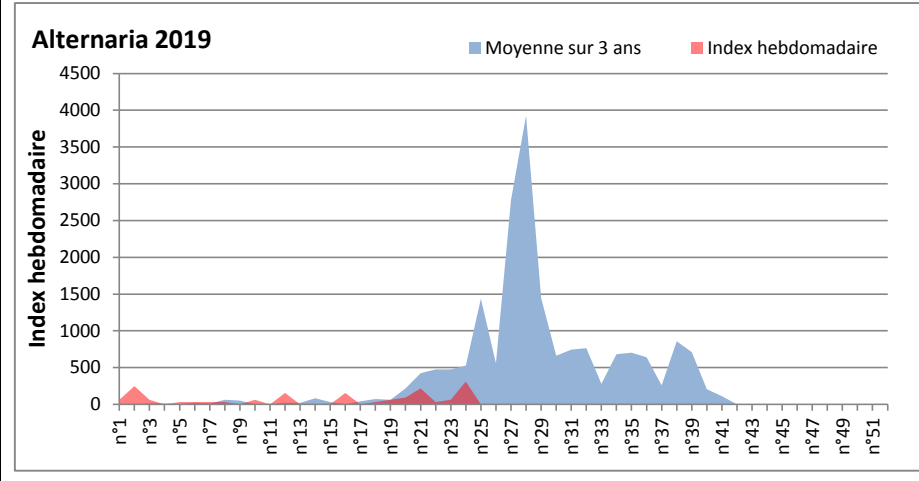

DONNEES TOUTES MOISSURES

	Spores	1ère position		2ème position		3ème position		4ème position		TOTAL
		Nom	Qté	Nom	Qté	Nom	Qté	Nom	Qté	
BORDEAUX	Sem en cours	Cladosporium	6355	Ascospores	2139	Basidiospores	1519	Alternaria	310	11749
	Sem-1		1426		3844		806		62	8277
	Sem-2		5301		1736		1085		31	11780
DINAN	Sem en cours	Ascospores	/	Cladosporium	/	Basidiospores	/	Myxomycètes	/	/
	Sem-1		/		/		/		/	/
	Sem-2		/		/		/		/	/
LYON	Sem en cours	Ascospores	22743	Cladosporium	16714	Tilletiopsis	1034	Basidiospores	792	42373
	Sem-1		287		2087		287		123	3071
	Sem-2		1925		2430		1925		527	5625
NICE	Sem en cours	Ascospores	13598	Cladosporium	3988	Aspergillaceae	368	Alternaria	245	18757
	Sem-1		2573		5040		104		164	9191
	Sem-2		14044		10845		1580		327	31800
MELUN	Sem en cours	Cladosporium	21018	Ascospores	6820	Basidiospores	6479	Didymella	2790	41478
	Sem-1		17174		9579		4278		1023	41633
	Sem-2		11873		4309		3596		248	24955
PARIS	Sem en cours	Cladosporium	/	Ascospores	/	Basidiospores	/	Helicomycetes	/	/
	Sem-1		14725		9920		1054		1054	27559
	Sem-2		15407		18166		992		837	37851
SACLAY	Sem en cours	Cladosporium	77606	Ascospores	50134	Basidiospores	6518	Didymella	2874	145221
	Sem-1		43295		129393		4171		347	197671
	Sem-2		19303		5143		1580		124	31657

COMMENTAIRE : Les Ascospores et les cladosporium se partagent la tête du classement selon les sites. Les basidiospores sont aussi bien présentes dans l'air.
Les Alternaria qui sont très allergisantes commencent à apparaître dans le tableau des moisissures de la semaine.

DONNEES ALTERNARIA - CLADOSPORIUM

AIX EN PROVENCE

ANDORRA

DONNEES ALTERNARIA - CLADOSPORIUM

BORDEAUX

DINAN

DONNEES ALTERNARIA - CLADOSPORIUM

DONNEES ALTERNARIA - CLADOSPORIUM

MELUN

MONTLUCON

DONNEES ALTERNARIA - CLADOSPORIUM

NANTES

NICE

DONNEES ALTERNARIA - CLADOSPORIUM

PARIS

SACLAY