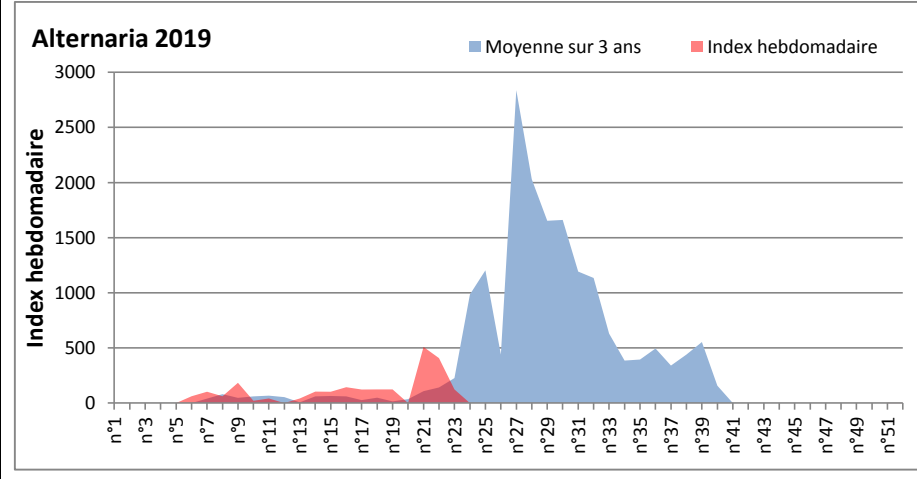

DONNEES TOUTES MOISSURES

	Spores	1ère position		2ème position		3ème position		4ème position		TOTAL
		Nom	Qté	Nom	Qté	Nom	Qté	Nom	Qté	
BORDEAUX	Sem en cours	Cladosporium	6355	Ascospores	2139	Basidiospores	1519	Alternaria	310	11749
	Sem-1		1426		3844		806		62	8277
	Sem-2		5301		1736		1085		31	11780
DINAN	Sem en cours	Ascospores	/	Cladosporium	/	Basidiospores	/	Myxomycètes	/	/
	Sem-1		/		/		/		/	/
	Sem-2		/		/		/		/	/
LYON	Sem en cours	Ascospores	22743	Cladosporium	16714	Tilletiopsis	1034	Basidiospores	792	42373
	Sem-1		287		2087		287		123	3071
	Sem-2		1925		2430		1925		527	5625
NICE	Sem en cours	Ascospores	13598	Cladosporium	3988	Aspergillaceae	368	Alternaria	245	18757
	Sem-1		2573		5040		104		164	9191
	Sem-2		14044		10845		1580		327	31800
MELUN	Sem en cours	Cladosporium	21018	Ascospores	6820	Basidiospores	6479	Didymella	2790	41478
	Sem-1		17174		9579		4278		1023	41633
	Sem-2		11873		4309		3596		248	24955
PARIS	Sem en cours	Cladosporium	/	Ascospores	/	Basidiospores	/	Helicomycetes	/	/
	Sem-1		14725		9920		1054		1054	27559
	Sem-2		15407		18166		992		837	37851
SACLAY	Sem en cours	Cladosporium	77606	Ascospores	50134	Basidiospores	6518	Didymella	2874	145221
	Sem-1		43295		129393		4171		347	197671
	Sem-2		19303		5143		1580		124	31657

COMMENTAIRE : Les Ascospores et les cladosporium se partagent la tête du classement selon les sites. Les basidiospores sont aussi bien présentes dans l'air.
Les Alternaria qui sont très allergisantes commencent à apparaître dans le tableau des moisissures de la semaine.

DONNEES ALTERNARIA - CLADOSPORIUM

AIX EN PROVENCE

ANDORRA

DONNEES ALTERNARIA - CLADOSPORIUM

BORDEAUX

DINAN

DONNEES ALTERNARIA - CLADOSPORIUM

DONNEES ALTERNARIA - CLADOSPORIUM

MELUN

MONTLUCON

DONNEES ALTERNARIA - CLADOSPORIUM

NANTES

NICE

DONNEES ALTERNARIA - CLADOSPORIUM

PARIS

SACLAY