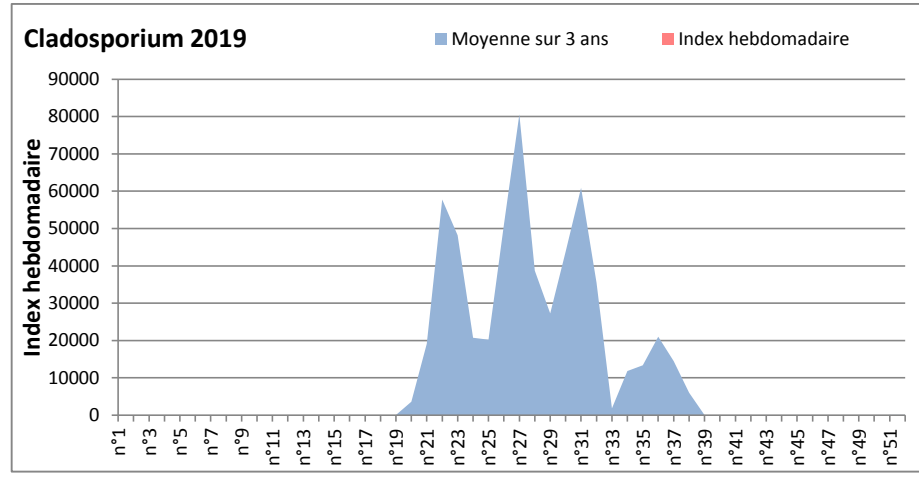

DONNEES TOUTES MOISSURES

	Spores	1ère position		2ème position		3ème position		4ème position		TOTAL
		Nom	Qté	Nom	Qté	Nom	Qté	Nom	Qté	
BORDEAUX	Sem en cours	Cladosporium	6355	Ascospores	2139	Basidiospores	1519	Alternaria	310	11749
	Sem-1		1426		3844		806		62	8277
	Sem-2		5301		1736		1085		31	11780
DINAN	Sem en cours	Ascospores	/	Cladosporium	/	Basidiospores	/	Myxomycètes	/	/
	Sem-1		/		/		/		/	/
	Sem-2		/		/		/		/	/
LYON	Sem en cours	Ascospores	22743	Cladosporium	16714	Tilletiopsis	1034	Basidiospores	792	42373
	Sem-1		287		2087		287		123	3071
	Sem-2		1925		2430		1925		527	5625
NICE	Sem en cours	Ascospores	13598	Cladosporium	3988	Aspergillaceae	368	Alternaria	245	18757
	Sem-1		2573		5040		104		164	9191
	Sem-2		14044		10845		1580		327	31800
MELUN	Sem en cours	Cladosporium	21018	Ascospores	6820	Basidiospores	6479	Didymella	2790	41478
	Sem-1		17174		9579		4278		1023	41633
	Sem-2		11873		4309		3596		248	24955
PARIS	Sem en cours	Cladosporium	/	Ascospores	/	Basidiospores	/	Helicomycetes	/	/
	Sem-1		14725		9920		1054		1054	27559
	Sem-2		15407		18166		992		837	37851
SACLAY	Sem en cours	Cladosporium	77606	Ascospores	50134	Basidiospores	6518	Didymella	2874	145221
	Sem-1		43295		129393		4171		347	197671
	Sem-2		19303		5143		1580		124	31657

COMMENTAIRE : Les Ascospores et les cladosporium se partagent la tête du classement selon les sites. Les basidiospores sont aussi bien présentes dans l'air.
Les Alternaria qui sont très allergisantes commencent à apparaître dans le tableau des moisissures de la semaine.

DONNEES ALTERNARIA - CLADOSPORIUM

AIX EN PROVENCE

ANDORRA

DONNEES ALTERNARIA - CLADOSPORIUM

BORDEAUX

DINAN

DONNEES ALTERNARIA - CLADOSPORIUM

DONNEES ALTERNARIA - CLADOSPORIUM

MELUN

MONTLUCON

DONNEES ALTERNARIA - CLADOSPORIUM

NANTES

NICE

DONNEES ALTERNARIA - CLADOSPORIUM

PARIS

SACLAY