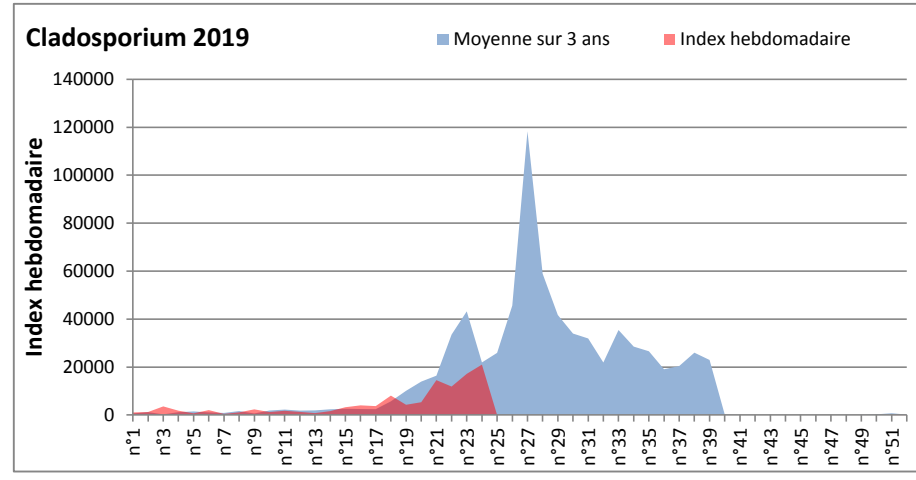

DONNEES TOUTES MOISSURES

	Spores	1ère position		2ème position		3ème position		4ème position		TOTAL
		Nom	Qté	Nom	Qté	Nom	Qté	Nom	Qté	
BORDEAUX	Sem en cours	Cladosporium	6355	Ascospores	2139	Basidiospores	1519	Alternaria	310	11749
	Sem-1		1426		3844		806		62	8277
	Sem-2		5301		1736		1085		31	11780
DINAN	Sem en cours	Ascospores	/	Cladosporium	/	Basidiospores	/	Myxomycètes	/	/
	Sem-1		/		/		/		/	/
	Sem-2		/		/		/		/	/
LYON	Sem en cours	Ascospores	22743	Cladosporium	16714	Tilletiopsis	1034	Basidiospores	792	42373
	Sem-1		287		2087		287		123	3071
	Sem-2		1925		2430		1925		527	5625
NICE	Sem en cours	Ascospores	13598	Cladosporium	3988	Aspergillaceae	368	Alternaria	245	18757
	Sem-1		2573		5040		104		164	9191
	Sem-2		14044		10845		1580		327	31800
MELUN	Sem en cours	Cladosporium	21018	Ascospores	6820	Basidiospores	6479	Didymella	2790	41478
	Sem-1		17174		9579		4278		1023	41633
	Sem-2		11873		4309		3596		248	24955
PARIS	Sem en cours	Cladosporium	/	Ascospores	/	Basidiospores	/	Helicomycetes	/	/
	Sem-1		14725		9920		1054		1054	27559
	Sem-2		15407		18166		992		837	37851
SACLAY	Sem en cours	Cladosporium	77606	Ascospores	50134	Basidiospores	6518	Didymella	2874	145221
	Sem-1		43295		129393		4171		347	197671
	Sem-2		19303		5143		1580		124	31657

COMMENTAIRE : Les Ascospores et les cladosporium se partagent la tête du classement selon les sites. Les basidiospores sont aussi bien présentes dans l'air.
Les Alternaria qui sont très allergisantes commencent à apparaître dans le tableau des moisissures de la semaine.

DONNEES ALTERNARIA - CLADOSPORIUM

AIX EN PROVENCE

ANDORRA

DONNEES ALTERNARIA - CLADOSPORIUM

BORDEAUX

DINAN

DONNEES ALTERNARIA - CLADOSPORIUM

DONNEES ALTERNARIA - CLADOSPORIUM

MELUN

MONTLUCON

DONNEES ALTERNARIA - CLADOSPORIUM

NANTES

NICE

DONNEES ALTERNARIA - CLADOSPORIUM

PARIS

SACLAY