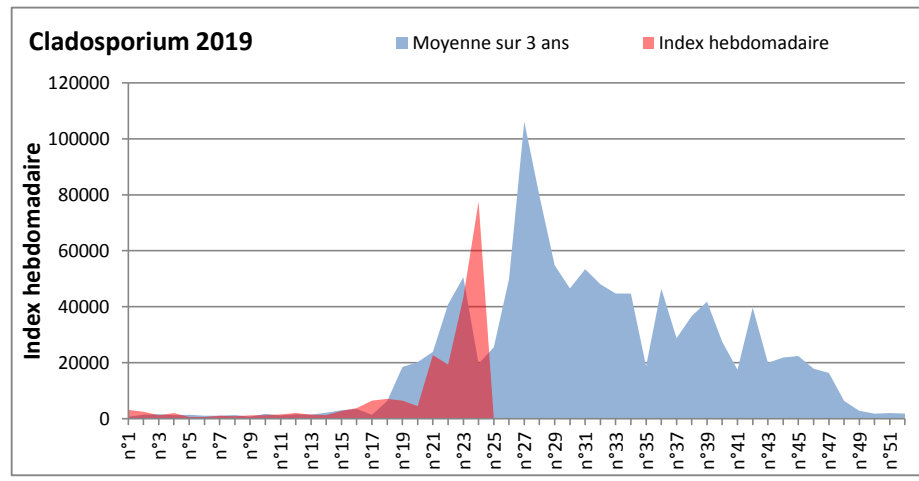

DONNEES TOUTES MOISSURES

	Spores	1ère position		2ème position		3ème position		4ème position		TOTAL
		Nom	Qté	Nom	Qté	Nom	Qté	Nom	Qté	
BORDEAUX	Sem en cours	Cladosporium	6355	Ascospores	2139	Basidiospores	1519	Alternaria	310	11749
	Sem-1		1426		3844		806		62	8277
	Sem-2		5301		1736		1085		31	11780
DINAN	Sem en cours	Ascospores	/	Cladosporium	/	Basidiospores	/	Myxomycètes	/	/
	Sem-1		/		/		/		/	/
	Sem-2		/		/		/		/	/
LYON	Sem en cours	Ascospores	22743	Cladosporium	16714	Tilletiopsis	1034	Basidiospores	792	42373
	Sem-1		287		2087		287		123	3071
	Sem-2		1925		2430		1925		527	5625
NICE	Sem en cours	Ascospores	13598	Cladosporium	3988	Aspergillaceae	368	Alternaria	245	18757
	Sem-1		2573		5040		104		164	9191
	Sem-2		14044		10845		1580		327	31800
MELUN	Sem en cours	Cladosporium	21018	Ascospores	6820	Basidiospores	6479	Didymella	2790	41478
	Sem-1		17174		9579		4278		1023	41633
	Sem-2		11873		4309		3596		248	24955
PARIS	Sem en cours	Cladosporium	/	Ascospores	/	Basidiospores	/	Helicomycetes	/	/
	Sem-1		14725		9920		1054		1054	27559
	Sem-2		15407		18166		992		837	37851
SACLAY	Sem en cours	Cladosporium	77606	Ascospores	50134	Basidiospores	6518	Didymella	2874	145221
	Sem-1		43295		129393		4171		347	197671
	Sem-2		19303		5143		1580		124	31657

COMMENTAIRE : Les Ascospores et les cladosporium se partagent la tête du classement selon les sites. Les basidiospores sont aussi bien présentes dans l'air.
Les Alternaria qui sont très allergisantes commencent à apparaître dans le tableau des moisissures de la semaine.

DONNEES ALTERNARIA - CLADOSPORIUM

AIX EN PROVENCE

ANDORRA

DONNEES ALTERNARIA - CLADOSPORIUM

BORDEAUX

DINAN

DONNEES ALTERNARIA - CLADOSPORIUM

DONNEES ALTERNARIA - CLADOSPORIUM

MELUN

MONTLUCON

DONNEES ALTERNARIA - CLADOSPORIUM

NANTES

NICE

DONNEES ALTERNARIA - CLADOSPORIUM

PARIS

SACLAY