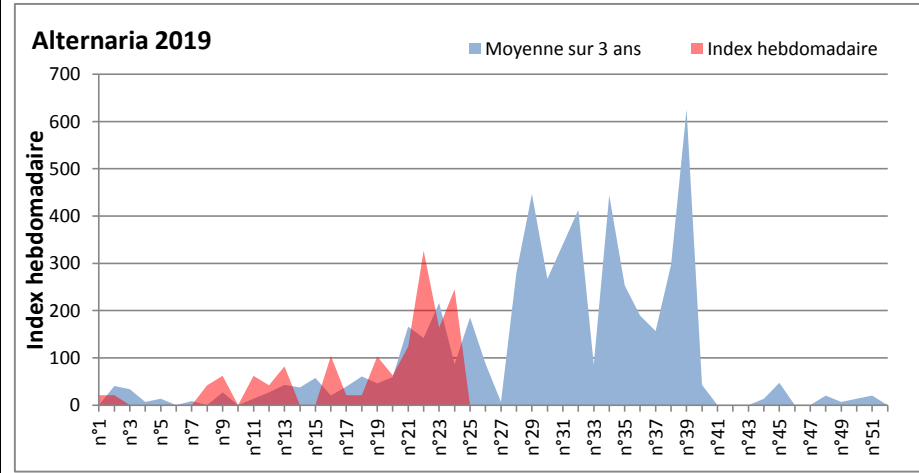

DONNEES TOUTES MOISSURES

	Spores	1ère position		2ème position		3ème position		4ème position		TOTAL
		Nom	Qté	Nom	Qté	Nom	Qté	Nom	Qté	
BORDEAUX	Sem en cours	Cladosporium	6355	Ascospores	2139	Basidiospores	1519	Alternaria	310	11749
	Sem-1		1426		3844		806		62	8277
	Sem-2		5301		1736		1085		31	11780
DINAN	Sem en cours	Ascospores	/	Cladosporium	/	Basidiospores	/	Myxomycètes	/	/
	Sem-1		/		/		/		/	/
	Sem-2		/		/		/		/	/
LYON	Sem en cours	Ascospores	22743	Cladosporium	16714	Tilletiopsis	1034	Basidiospores	792	42373
	Sem-1		287		2087		287		123	3071
	Sem-2		1925		2430		1925		527	5625
NICE	Sem en cours	Ascospores	13598	Cladosporium	3988	Aspergillaceae	368	Alternaria	245	18757
	Sem-1		2573		5040		104		164	9191
	Sem-2		14044		10845		1580		327	31800
MELUN	Sem en cours	Cladosporium	21018	Ascospores	6820	Basidiospores	6479	Didymella	2790	41478
	Sem-1		17174		9579		4278		1023	41633
	Sem-2		11873		4309		3596		248	24955
PARIS	Sem en cours	Cladosporium	/	Ascospores	/	Basidiospores	/	Helicomycetes	/	/
	Sem-1		14725		9920		1054		1054	27559
	Sem-2		15407		18166		992		837	37851
SACLAY	Sem en cours	Cladosporium	77606	Ascospores	50134	Basidiospores	6518	Didymella	2874	145221
	Sem-1		43295		129393		4171		347	197671
	Sem-2		19303		5143		1580		124	31657

COMMENTAIRE : Les Ascospores et les cladosporium se partagent la tête du classement selon les sites. Les basidiospores sont aussi bien présentes dans l'air.
Les Alternaria qui sont très allergisantes commencent à apparaître dans le tableau des moisissures de la semaine.

DONNEES ALTERNARIA - CLADOSPORIUM

AIX EN PROVENCE

ANDORRA

DONNEES ALTERNARIA - CLADOSPORIUM

BORDEAUX

DINAN

DONNEES ALTERNARIA - CLADOSPORIUM

DONNEES ALTERNARIA - CLADOSPORIUM

MELUN

MONTLUCON

DONNEES ALTERNARIA - CLADOSPORIUM

NANTES

NICE

DONNEES ALTERNARIA - CLADOSPORIUM

PARIS

SACLAY