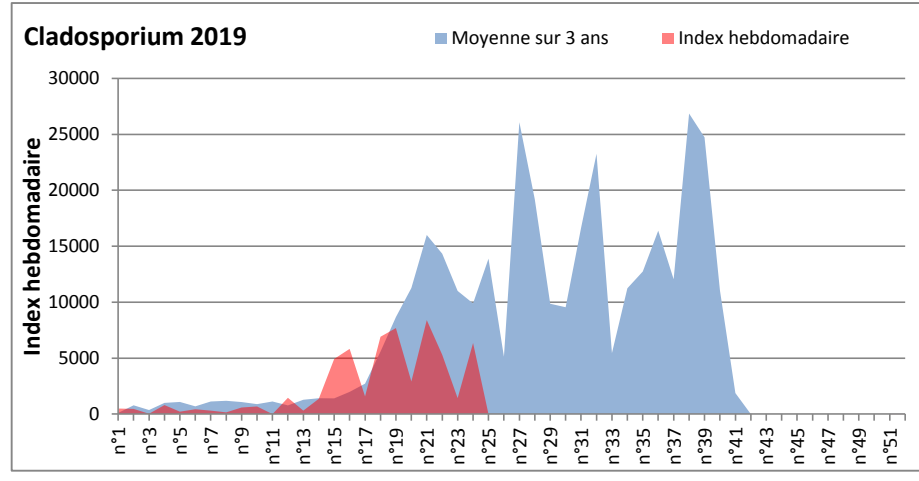

DONNEES TOUTES MOISSURES

	Spores	1ère position		2ème position		3ème position		4ème position		TOTAL
		Nom	Qté	Nom	Qté	Nom	Qté	Nom	Qté	
BORDEAUX	Sem en cours	Cladosporium	6355	Ascospores	2139	Basidiospores	1519	Alternaria	310	11749
	Sem-1		1426		3844		806		62	8277
	Sem-2		5301		1736		1085		31	11780
DINAN	Sem en cours	Ascospores	/	Cladosporium	/	Basidiospores	/	Myxomycètes	/	/
	Sem-1		/		/		/		/	/
	Sem-2		/		/		/		/	/
LYON	Sem en cours	Ascospores	22743	Cladosporium	16714	Tilletiopsis	1034	Basidiospores	792	42373
	Sem-1		287		2087		287		123	3071
	Sem-2		1925		2430		1925		527	5625
NICE	Sem en cours	Ascospores	13598	Cladosporium	3988	Aspergillaceae	368	Alternaria	245	18757
	Sem-1		2573		5040		104		164	9191
	Sem-2		14044		10845		1580		327	31800
MELUN	Sem en cours	Cladosporium	21018	Ascospores	6820	Basidiospores	6479	Didymella	2790	41478
	Sem-1		17174		9579		4278		1023	41633
	Sem-2		11873		4309		3596		248	24955
PARIS	Sem en cours	Cladosporium	/	Ascospores	/	Basidiospores	/	Helicomycetes	/	/
	Sem-1		14725		9920		1054		1054	27559
	Sem-2		15407		18166		992		837	37851
SACLAY	Sem en cours	Cladosporium	77606	Ascospores	50134	Basidiospores	6518	Didymella	2874	145221
	Sem-1		43295		129393		4171		347	197671
	Sem-2		19303		5143		1580		124	31657

COMMENTAIRE : Les Ascospores et les cladosporium se partagent la tête du classement selon les sites. Les basidiospores sont aussi bien présentes dans l'air.
Les Alternaria qui sont très allergisantes commencent à apparaître dans le tableau des moisissures de la semaine.

DONNEES ALTERNARIA - CLADOSPORIUM

AIX EN PROVENCE

ANDORRA

DONNEES ALTERNARIA - CLADOSPORIUM

BORDEAUX

DINAN

DONNEES ALTERNARIA - CLADOSPORIUM

DONNEES ALTERNARIA - CLADOSPORIUM

MELUN

MONTLUCON

DONNEES ALTERNARIA - CLADOSPORIUM

NANTES

NICE

DONNEES ALTERNARIA - CLADOSPORIUM

PARIS

SACLAY