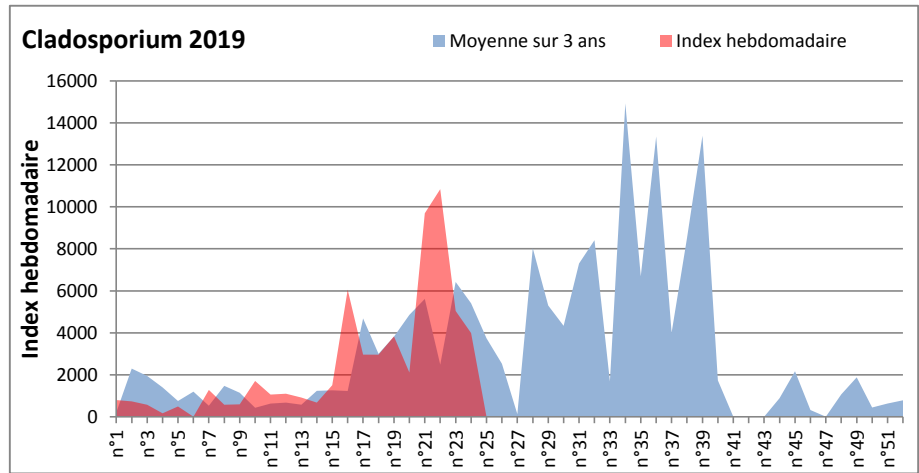

DONNEES TOUTES MOISSURES

	Spores	1ère position		2ème position		3ème position		4ème position		TOTAL
		Nom	Qté	Nom	Qté	Nom	Qté	Nom	Qté	
BORDEAUX	Sem en cours	Cladosporium	6355	Ascospores	2139	Basidiospores	1519	Alternaria	310	11749
	Sem-1		1426		3844		806		62	8277
	Sem-2		5301		1736		1085		31	11780
DINAN	Sem en cours	Ascospores	/	Cladosporium	/	Basidiospores	/	Myxomycètes	/	/
	Sem-1		/		/		/		/	/
	Sem-2		/		/		/		/	/
LYON	Sem en cours	Ascospores	22743	Cladosporium	16714	Tilletiopsis	1034	Basidiospores	792	42373
	Sem-1		287		2087		287		123	3071
	Sem-2		1925		2430		1925		527	5625
NICE	Sem en cours	Ascospores	13598	Cladosporium	3988	Aspergillaceae	368	Alternaria	245	18757
	Sem-1		2573		5040		104		164	9191
	Sem-2		14044		10845		1580		327	31800
MELUN	Sem en cours	Cladosporium	21018	Ascospores	6820	Basidiospores	6479	Didymella	2790	41478
	Sem-1		17174		9579		4278		1023	41633
	Sem-2		11873		4309		3596		248	24955
PARIS	Sem en cours	Cladosporium	/	Ascospores	/	Basidiospores	/	Helicomycetes	/	/
	Sem-1		14725		9920		1054		1054	27559
	Sem-2		15407		18166		992		837	37851
SACLAY	Sem en cours	Cladosporium	77606	Ascospores	50134	Basidiospores	6518	Didymella	2874	145221
	Sem-1		43295		129393		4171		347	197671
	Sem-2		19303		5143		1580		124	31657

COMMENTAIRE : Les Ascospores et les cladosporium se partagent la tête du classement selon les sites. Les basidiospores sont aussi bien présentes dans l'air.
Les Alternaria qui sont très allergisantes commencent à apparaître dans le tableau des moisissures de la semaine.

DONNEES ALTERNARIA - CLADOSPORIUM

AIX EN PROVENCE

ANDORRA

DONNEES ALTERNARIA - CLADOSPORIUM

BORDEAUX

DINAN

DONNEES ALTERNARIA - CLADOSPORIUM

DONNEES ALTERNARIA - CLADOSPORIUM

MELUN

MONTLUCON

DONNEES ALTERNARIA - CLADOSPORIUM

NANTES

NICE

DONNEES ALTERNARIA - CLADOSPORIUM

PARIS

SACLAY