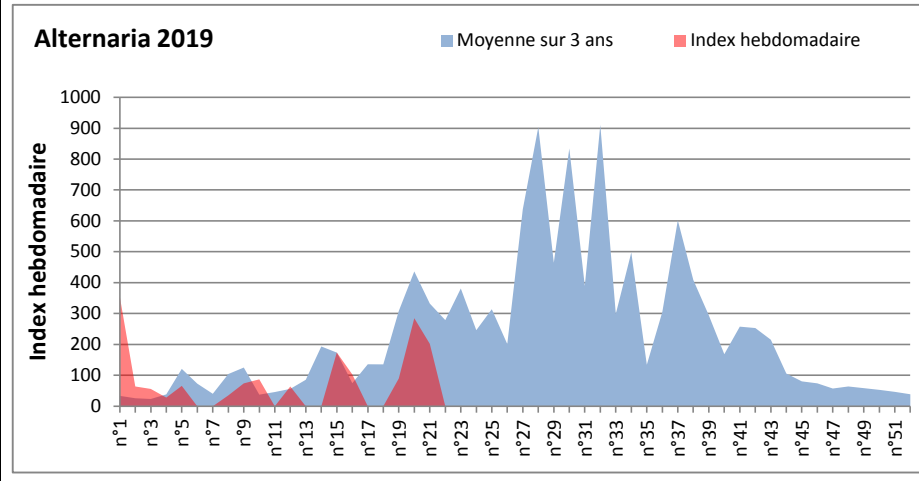

DONNEES ALTERNARIA - CLADOSPORIUM

AIX EN PROVENCE