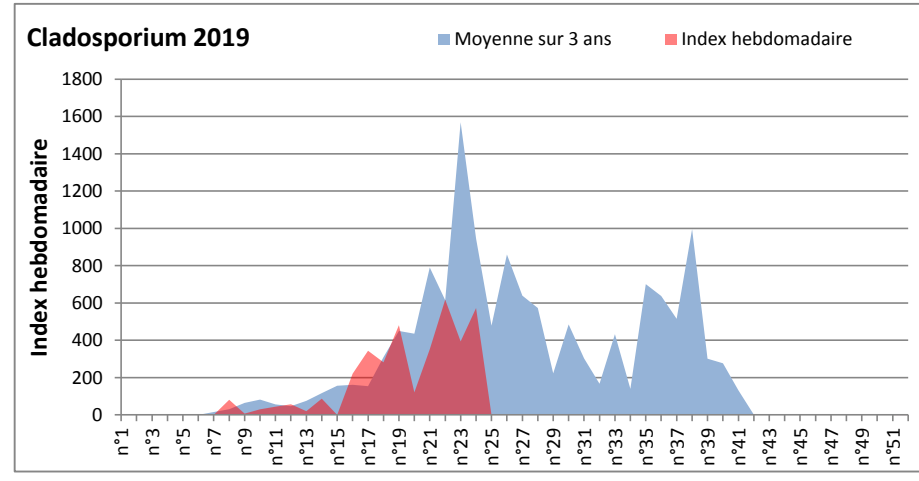

DONNEES TOUTES MOISSURES

	Spores	1ère position		2ème position		3ème position		4ème position		TOTAL
		Nom	Qté	Nom	Qté	Nom	Qté	Nom	Qté	
BORDEAUX	Sem en cours	Cladosporium	6355	Ascospores	2139	Basidiospores	1519	Alternaria	310	11749
	Sem-1		1426		3844		806		62	8277
	Sem-2		5301		1736		1085		31	11780
DINAN	Sem en cours	Ascospores	/	Cladosporium	/	Basidiospores	/	Myxomycètes	/	/
	Sem-1		/		/		/		/	/
	Sem-2		/		/		/		/	/
LYON	Sem en cours	Ascospores	22743	Cladosporium	16714	Tilletiopsis	1034	Basidiospores	792	42373
	Sem-1		287		2087		287		123	3071
	Sem-2		1925		2430		1925		527	5625
NICE	Sem en cours	Ascospores	13598	Cladosporium	3988	Aspergillaceae	368	Alternaria	245	18757
	Sem-1		2573		5040		104		164	9191
	Sem-2		14044		10845		1580		327	31800
MELUN	Sem en cours	Cladosporium	21018	Ascospores	6820	Basidiospores	6479	Didymella	2790	41478
	Sem-1		17174		9579		4278		1023	41633
	Sem-2		11873		4309		3596		248	24955
PARIS	Sem en cours	Cladosporium	/	Ascospores	/	Basidiospores	/	Helicomycetes	/	/
	Sem-1		14725		9920		1054		1054	27559
	Sem-2		15407		18166		992		837	37851
SACLAY	Sem en cours	Cladosporium	77606	Ascospores	50134	Basidiospores	6518	Didymella	2874	145221
	Sem-1		43295		129393		4171		347	197671
	Sem-2		19303		5143		1580		124	31657

COMMENTAIRE : Les Ascospores et les cladosporium se partagent la tête du classement selon les sites. Les basidiospores sont aussi bien présentes dans l'air.
Les Alternaria qui sont très allergisantes commencent à apparaître dans le tableau des moisissures de la semaine.

DONNEES ALTERNARIA - CLADOSPORIUM

AIX EN PROVENCE

ANDORRA

DONNEES ALTERNARIA - CLADOSPORIUM

BORDEAUX

DINAN

DONNEES ALTERNARIA - CLADOSPORIUM

DONNEES ALTERNARIA - CLADOSPORIUM