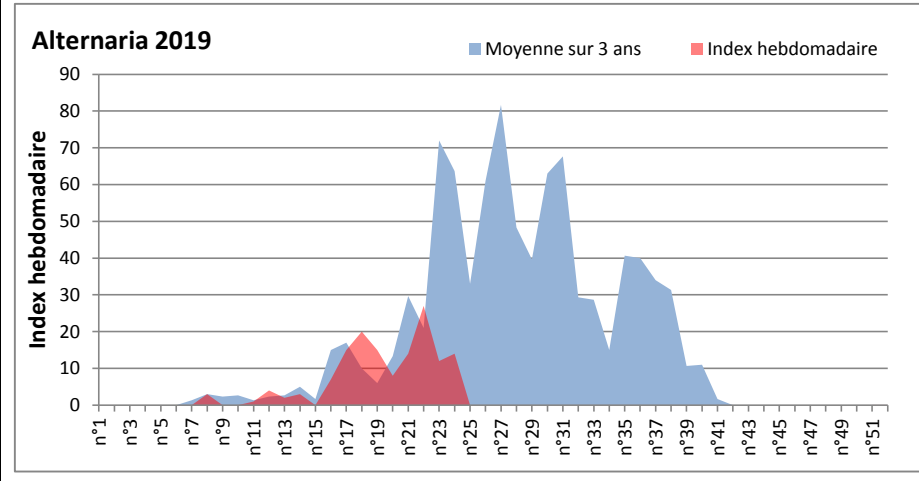

DONNEES TOUTES MOISSURES

	Spores	1ère position		2ème position		3ème position		4ème position		TOTAL
		Nom	Qté	Nom	Qté	Nom	Qté	Nom	Qté	
BORDEAUX	Sem en cours	Cladosporium	6355	Ascospores	2139	Basidiospores	1519	Alternaria	310	11749
	Sem-1		1426		3844		806		62	8277
	Sem-2		5301		1736		1085		31	11780
DINAN	Sem en cours	Ascospores	/	Cladosporium	/	Basidiospores	/	Myxomycètes	/	/
	Sem-1		/		/		/		/	/
	Sem-2		/		/		/		/	/
LYON	Sem en cours	Ascospores	22743	Cladosporium	16714	Tilletiopsis	1034	Basidiospores	792	42373
	Sem-1		287		2087		287		123	3071
	Sem-2		1925		2430		1925		527	5625
NICE	Sem en cours	Ascospores	13598	Cladosporium	3988	Aspergillaceae	368	Alternaria	245	18757
	Sem-1		2573		5040		104		164	9191
	Sem-2		14044		10845		1580		327	31800
MELUN	Sem en cours	Cladosporium	21018	Ascospores	6820	Basidiospores	6479	Didymella	2790	41478
	Sem-1		17174		9579		4278		1023	41633
	Sem-2		11873		4309		3596		248	24955
PARIS	Sem en cours	Cladosporium	/	Ascospores	/	Basidiospores	/	Helicomycetes	/	/
	Sem-1		14725		9920		1054		1054	27559
	Sem-2		15407		18166		992		837	37851
SACLAY	Sem en cours	Cladosporium	77606	Ascospores	50134	Basidiospores	6518	Didymella	2874	145221
	Sem-1		43295		129393		4171		347	197671
	Sem-2		19303		5143		1580		124	31657

COMMENTAIRE : Les Ascospores et les cladosporium se partagent la tête du classement selon les sites. Les basidiospores sont aussi bien présentes dans l'air.
Les Alternaria qui sont très allergisantes commencent à apparaître dans le tableau des moisissures de la semaine.

DONNEES ALTERNARIA - CLADOSPORIUM

AIX EN PROVENCE

ANDORRA

DONNEES ALTERNARIA - CLADOSPORIUM

BORDEAUX

DINAN

DONNEES ALTERNARIA - CLADOSPORIUM

DONNEES ALTERNARIA - CLADOSPORIUM