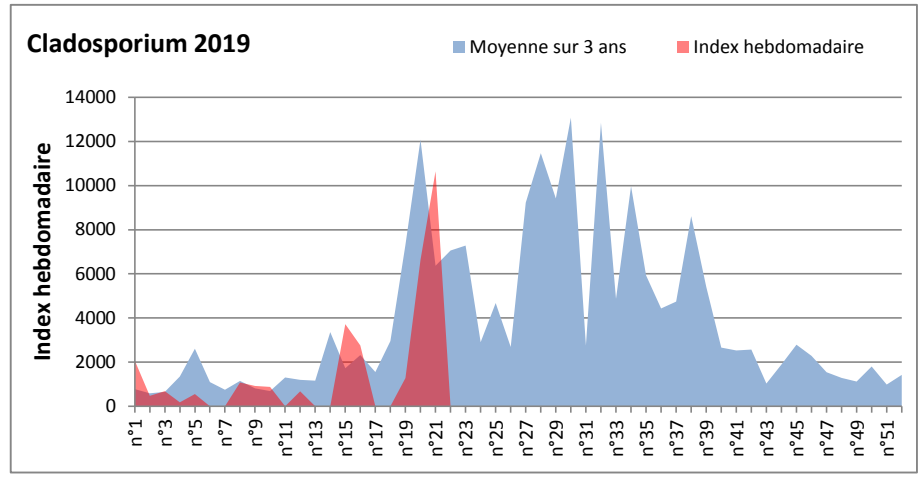

DONNEES ALTERNARIA - CLADOSPORIUM

AIX EN PROVENCE