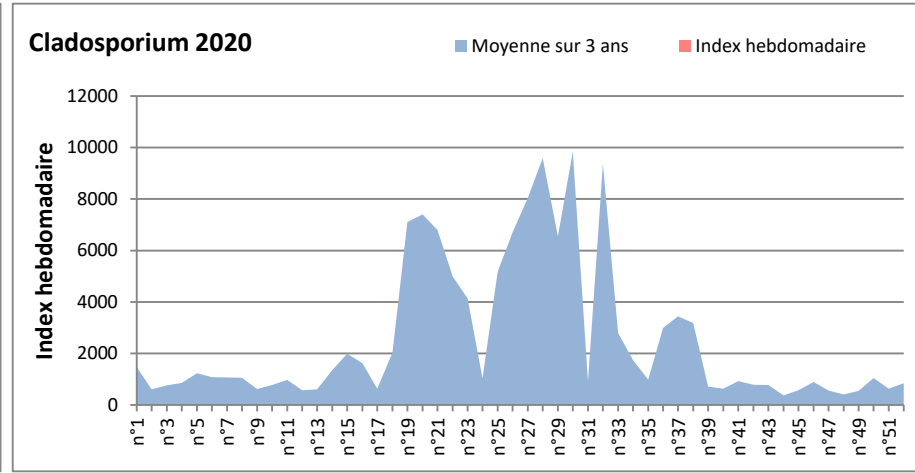

DONNEES ALTERNARIA - CLADOSPORIUM

AIX EN PROVENCE