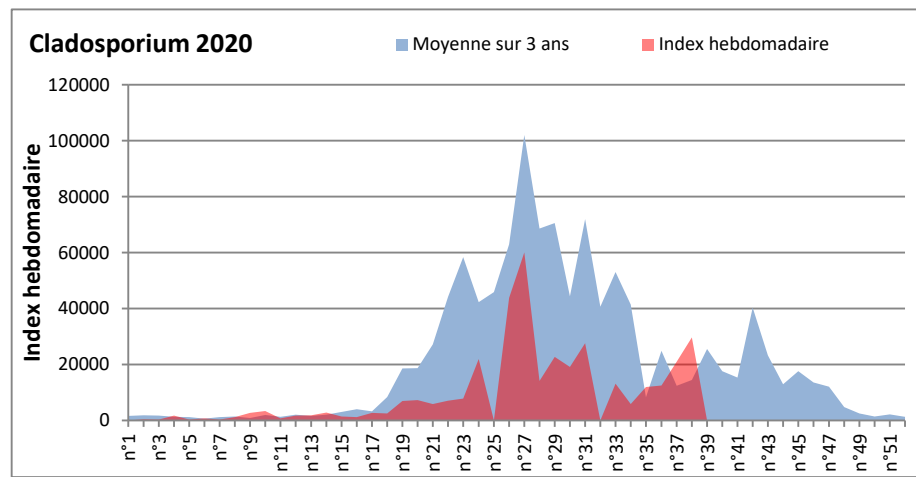

DONNEES TOUTES MOISSURES

	Spores	1ère position		2ème position		3ème position		4ème position		TOTAL
		Nom	Qté	Nom	Qté	Nom	Qté	Nom	Qté	
BORDEAUX	Sem en cours	Ascospores	17563	Cladosporium	15014	Ganoderma	1116	Alternaria	326	36001
	Sem-1		3521		7183		385		264	12069
	Sem-2		/		/		/		/	/
DINAN	Sem en cours	Cladosporium	/	Ascospores	/	Ganoderma	/	Alternaria	/	/
	Sem-1		/		/		/		/	/
	Sem-2		20072		21042		974		244	43853
LYON	Sem en cours	Ascospores	112241	Cladosporium	31926	Ganoderma	1603	Basidiospores	1419	151766
	Sem-1		/		/		/		/	/
	Sem-2		30854		21932		954		551	55970
NICE	Sem en cours	Ascospores	/	Cladosporium	/	Ganoderma	/	Alternaria	/	/
	Sem-1		/		/		/		/	/
	Sem-2		/		/		/		/	/
PARIS	Sem en cours	Cladosporium	/	Ascospores	/	Basidiospores	/	Alternaria	/	/
	Sem-1		33325		4278		1767		589	42532
	Sem-2		29233		4154		1798		527	37076
SACLAY	Sem en cours	Ascospores	/	Cladosporium	/	Ganoderma	/	Alternaria	/	/
	Sem-1		31866		29620		812		326	64790
	Sem-2		13983		21023		651		449	37479

BORDEAUX

DINAN

DONNEES ALTERNARIA - CLADOSPORIUM

DONNEES ALTERNARIA - CLADOSPORIUM

MELUN

MONTLUCON

DONNEES ALTERNARIA - CLADOSPORIUM

NANTES

NICE

DONNEES ALTERNARIA - CLADOSPORIUM

PARIS

SACLAY

DONNEES ALTERNARIA - CLADOSPORIUM

STRASBOURG

TOULOUSE