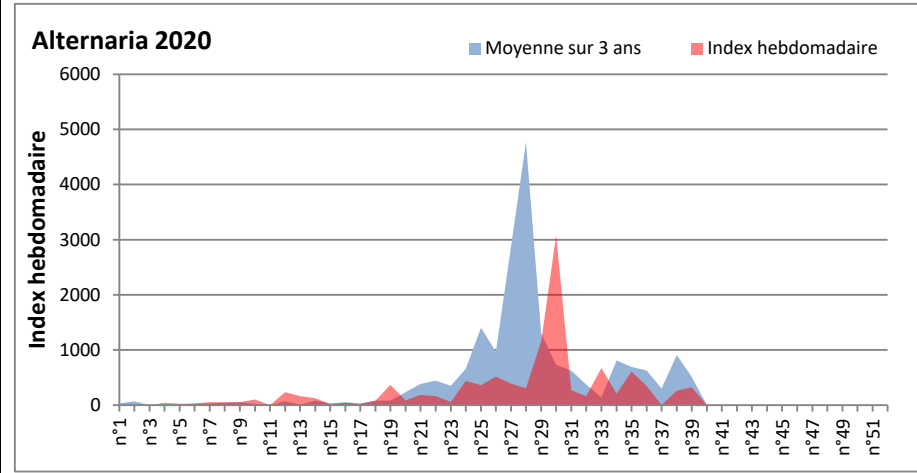

DONNEES TOUTES MOISSURES

	Spores	1ère position		2ème position		3ème position		4ème position		TOTAL
		Nom	Qté	Nom	Qté	Nom	Qté	Nom	Qté	
BORDEAUX	Sem en cours	Ascospores	17563	Cladosporium	15014	Ganoderma	1116	Alternaria	326	36001
	Sem-1		3521		7183		385		264	12069
	Sem-2		/		/		/		/	/
DINAN	Sem en cours	Cladosporium	/	Ascospores	/	Ganoderma	/	Alternaria	/	/
	Sem-1		/		/		/		/	/
	Sem-2		20072		21042		974		244	43853
LYON	Sem en cours	Ascospores	112241	Cladosporium	31926	Ganoderma	1603	Basidiospores	1419	151766
	Sem-1		/		/		/		/	/
	Sem-2		30854		21932		954		551	55970
NICE	Sem en cours	Ascospores	/	Cladosporium	/	Ganoderma	/	Alternaria	/	/
	Sem-1		/		/		/		/	/
	Sem-2		/		/		/		/	/
PARIS	Sem en cours	Cladosporium	/	Ascospores	/	Basidiospores	/	Alternaria	/	/
	Sem-1		33325		4278		1767		589	42532
	Sem-2		29233		4154		1798		527	37076
SACLAY	Sem en cours	Ascospores	/	Cladosporium	/	Ganoderma	/	Alternaria	/	/
	Sem-1		31866		29620		812		326	64790
	Sem-2		13983		21023		651		449	37479

COMMENTAIRE : Les ascospores et les cladosporium sont en tête du classement des spores de moisissures.

Les allergiques doivent redoubler de prudence surtout après des journées plus humides et orageuses.

Les spores d'alternaria sont très allergisantes et sont aussi bien présentes dans l'air tout comme les Ganoderma et les Basidiospores.

RNSA

DONNEES ALTERNARIA - CLADOSPORIUM

AIX EN PROVENCE

ANDORRA

DONNEES ALTERNARIA - CLADOSPORIUM

BORDEAUX

DINAN

DONNEES ALTERNARIA - CLADOSPORIUM

DONNEES ALTERNARIA - CLADOSPORIUM

MELUN

MONTLUCON

DONNEES ALTERNARIA - CLADOSPORIUM

NANTES