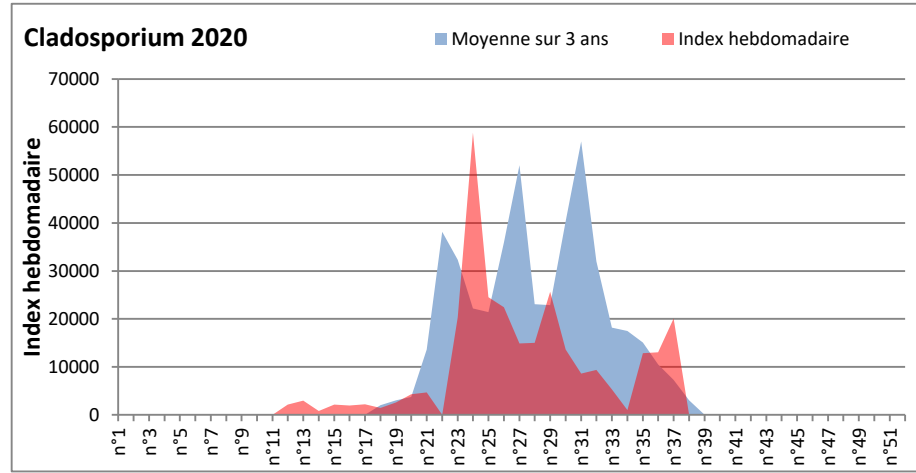

DONNEES ALTERNARIA - CLADOSPORIUM

BORDEAUX

DINAN