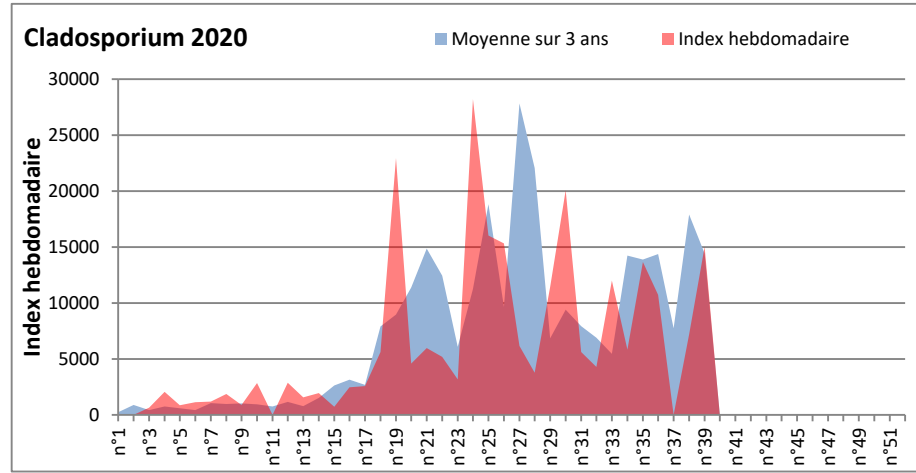

DONNEES TOUTES MOISSURES

	Spores	1ère position		2ème position		3ème position		4ème position		TOTAL
		Nom	Qté	Nom	Qté	Nom	Qté	Nom	Qté	
BORDEAUX	Sem en cours	Ascospores	17563	Cladosporium	15014	Ganoderma	1116	Alternaria	326	36001
	Sem-1		3521		7183		385		264	12069
	Sem-2		/		/		/		/	/
DINAN	Sem en cours	Cladosporium	/	Ascospores	/	Ganoderma	/	Alternaria	/	/
	Sem-1		/		/		/		/	/
	Sem-2		20072		21042		974		244	43853
LYON	Sem en cours	Ascospores	112241	Cladosporium	31926	Ganoderma	1603	Basidiospores	1419	151766
	Sem-1		/		/		/		/	/
	Sem-2		30854		21932		954		551	55970
NICE	Sem en cours	Ascospores	/	Cladosporium	/	Ganoderma	/	Alternaria	/	/
	Sem-1		/		/		/		/	/
	Sem-2		/		/		/		/	/
PARIS	Sem en cours	Cladosporium	/	Ascospores	/	Basidiospores	/	Alternaria	/	/
	Sem-1		33325		4278		1767		589	42532
	Sem-2		29233		4154		1798		527	37076
SACLAY	Sem en cours	Ascospores	/	Cladosporium	/	Ganoderma	/	Alternaria	/	/
	Sem-1		31866		29620		812		326	64790
	Sem-2		13983		21023		651		449	37479

COMMENTAIRE : Les ascospores et les cladosporium sont en tête du classement des spores de moisissures.

Les allergiques doivent redoubler de prudence surtout après des journées plus humides et orageuses.

Les spores d'alternaria sont très allergisantes et sont aussi bien présentes dans l'air tout comme les Ganoderma et les Basidiospores.

RNSA

DONNEES ALTERNARIA - CLADOSPORIUM

AIX EN PROVENCE

ANDORRA

DONNEES ALTERNARIA - CLADOSPORIUM

BORDEAUX

DINAN

DONNEES ALTERNARIA - CLADOSPORIUM

DONNEES ALTERNARIA - CLADOSPORIUM

MELUN

MONTLUCON

DONNEES ALTERNARIA - CLADOSPORIUM

NANTES