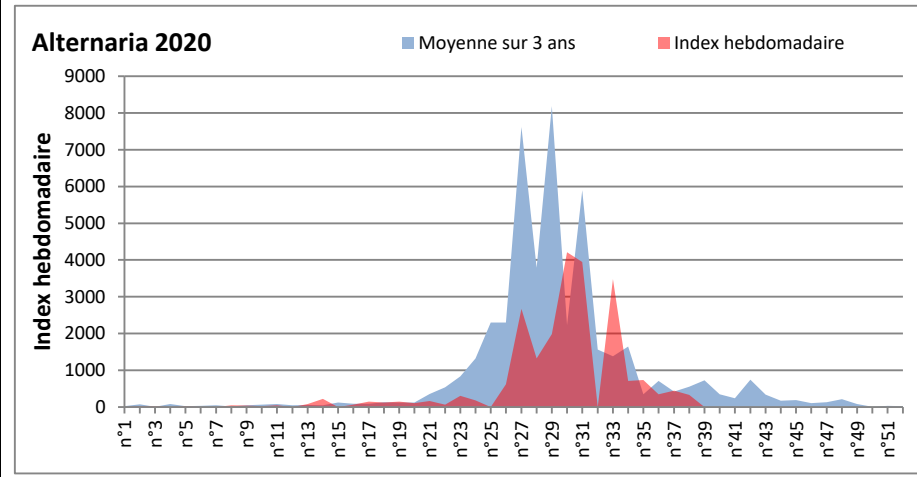

DONNEES TOUTES MOISSURES

	Spores	1ère position		2ème position		3ème position		4ème position		TOTAL
		Nom	Qté	Nom	Qté	Nom	Qté	Nom	Qté	
BORDEAUX	Sem en cours	Ascospores	17563	Cladosporium	15014	Ganoderma	1116	Alternaria	326	36001
	Sem-1		3521		7183		385		264	12069
	Sem-2		/		/		/		/	/
DINAN	Sem en cours	Cladosporium	/	Ascospores	/	Ganoderma	/	Alternaria	/	/
	Sem-1		/		/		/		/	/
	Sem-2		20072		21042		974		244	43853
LYON	Sem en cours	Ascospores	112241	Cladosporium	31926	Ganoderma	1603	Basidiospores	1419	151766
	Sem-1		/		/		/		/	/
	Sem-2		30854		21932		954		551	55970
NICE	Sem en cours	Ascospores	/	Cladosporium	/	Ganoderma	/	Alternaria	/	/
	Sem-1		/		/		/		/	/
	Sem-2		/		/		/		/	/
PARIS	Sem en cours	Cladosporium	/	Ascospores	/	Basidiospores	/	Alternaria	/	/
	Sem-1		33325		4278		1767		589	42532
	Sem-2		29233		4154		1798		527	37076
SACLAY	Sem en cours	Ascospores	/	Cladosporium	/	Ganoderma	/	Alternaria	/	/
	Sem-1		31866		29620		812		326	64790
	Sem-2		13983		21023		651		449	37479

BORDEAUX

DINAN

DONNEES ALTERNARIA - CLADOSPORIUM

DONNEES ALTERNARIA - CLADOSPORIUM

MELUN

MONTLUCON

DONNEES ALTERNARIA - CLADOSPORIUM

NANTES

NICE

DONNEES ALTERNARIA - CLADOSPORIUM

PARIS

SACLAY

DONNEES ALTERNARIA - CLADOSPORIUM

STRASBOURG

TOULOUSE