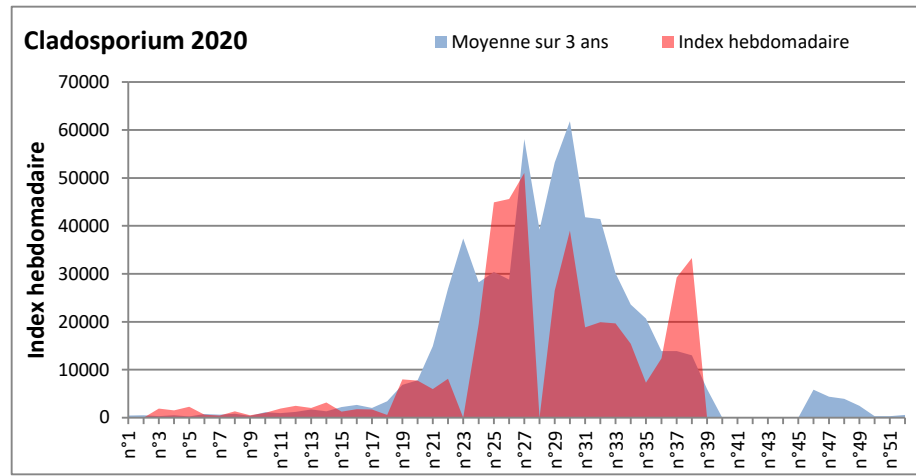

Les spores d'alternaria sont très allergisantes et sont aussi bien présentes dans l'air tout comme les Ganoderma et les Basidiospores.

RNSA

DONNEES ALTERNARIA - CLADOSPORIUM

AIX EN PROVENCE

ANDORRA

DONNEES ALTERNARIA - CLADOSPORIUM

BORDEAUX

DINAN

DONNEES ALTERNARIA - CLADOSPORIUM

DONNEES ALTERNARIA - CLADOSPORIUM

MELUN

MONTLUCON

DONNEES ALTERNARIA - CLADOSPORIUM

NANTES

NICE

DONNEES ALTERNARIA - CLADOSPORIUM

PARIS

SACLAY

DONNEES ALTERNARIA - CLADOSPORIUM

STRASBOURG

TOULOUSE