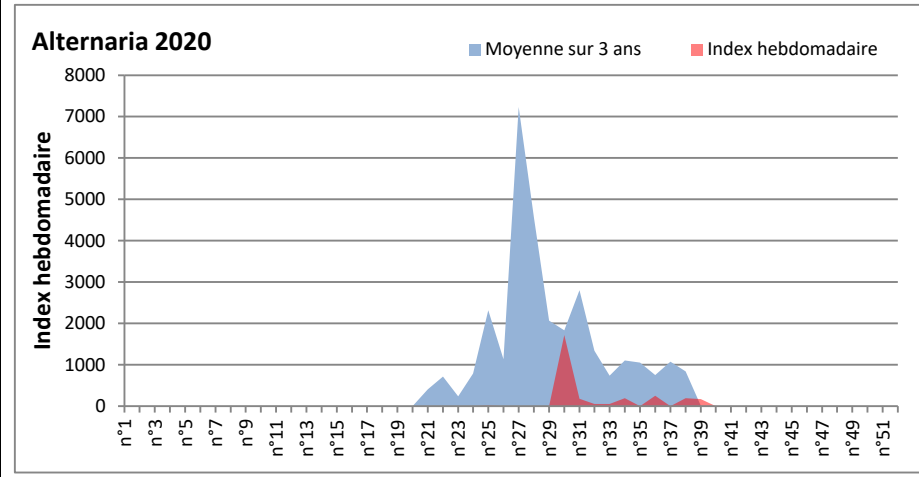

Les spores d'alternaria sont très allergisantes et sont aussi bien présentes dans l'air tout comme les Ganoderma et les Basidiospores.

RNSA

DONNEES ALTERNARIA - CLADOSPORIUM

AIX EN PROVENCE

ANDORRA

DONNEES ALTERNARIA - CLADOSPORIUM

BORDEAUX

DINAN

DONNEES ALTERNARIA - CLADOSPORIUM

DONNEES ALTERNARIA - CLADOSPORIUM

MELUN

MONTLUCON

DONNEES ALTERNARIA - CLADOSPORIUM

NANTES

NICE

DONNEES ALTERNARIA - CLADOSPORIUM

PARIS

SACLAY

DONNEES ALTERNARIA - CLADOSPORIUM

STRASBOURG

TOULOUSE