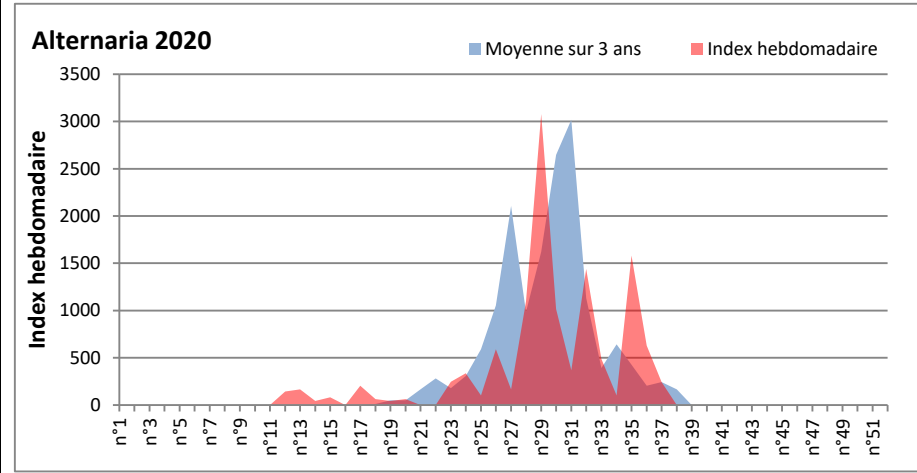

DONNEES TOUTES MOISSURES

	Spores	1ère position		2ème position		3ème position		4ème position		TOTAL
		Nom	Qté	Nom	Qté	Nom	Qté	Nom	Qté	
BORDEAUX	Sem en cours	Ascospores	17563	Cladosporium	15014	Ganoderma	1116	Alternaria	326	36001
	Sem-1		3521		7183		385		264	12069
	Sem-2		/		/		/		/	/
DINAN	Sem en cours	Cladosporium	/	Ascospores	/	Ganoderma	/	Alternaria	/	/
	Sem-1		/		/		/		/	/
	Sem-2		20072		21042		974		244	43853
LYON	Sem en cours	Ascospores	112241	Cladosporium	31926	Ganoderma	1603	Basidiospores	1419	151766
	Sem-1		/		/		/		/	/
	Sem-2		30854		21932		954		551	55970
NICE	Sem en cours	Ascospores	/	Cladosporium	/	Ganoderma	/	Alternaria	/	/
	Sem-1		/		/		/		/	/
	Sem-2		/		/		/		/	/
PARIS	Sem en cours	Cladosporium	/	Ascospores	/	Basidiospores	/	Alternaria	/	/
	Sem-1		33325		4278		1767		589	42532
	Sem-2		29233		4154		1798		527	37076
SACLAY	Sem en cours	Ascospores	/	Cladosporium	/	Ganoderma	/	Alternaria	/	/
	Sem-1		31866		29620		812		326	64790
	Sem-2		13983		21023		651		449	37479

COMMENTAIRE : Les ascospores et les cladosporium sont en tête du classement des spores de moisissures.

Les allergiques doivent redoubler de prudence surtout après des journées plus humides et orageuses.

Les spores d'alternaria sont très allergisantes et sont aussi bien présentes dans l'air tout comme les Ganoderma et les Basidiospores.

RNSA

DONNEES ALTERNARIA - CLADOSPORIUM

AIX EN PROVENCE

ANDORRA

DONNEES ALTERNARIA - CLADOSPORIUM

BORDEAUX

DINAN

DONNEES ALTERNARIA - CLADOSPORIUM

DONNEES ALTERNARIA - CLADOSPORIUM

MELUN

MONTLUCON

DONNEES ALTERNARIA - CLADOSPORIUM

NANTES