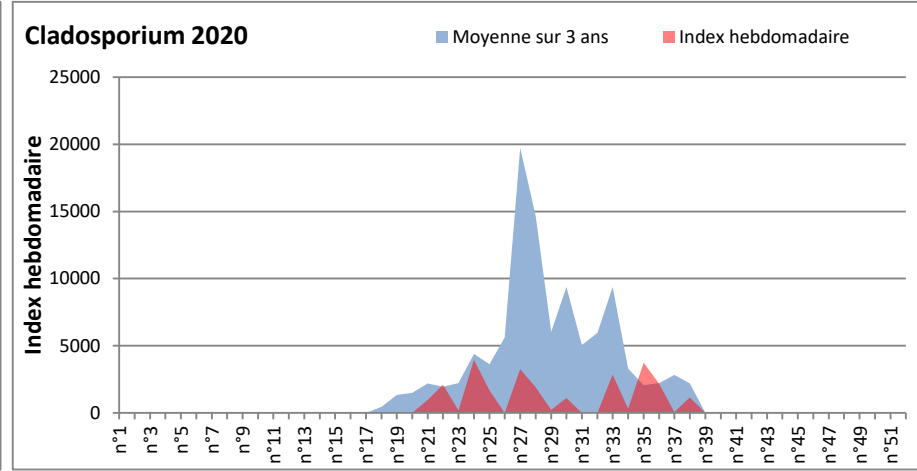

DONNEES TOUTES MOISSURES

	Spores	1ère position		2ème position		3ème position		4ème position		TOTAL
		Nom	Qté	Nom	Qté	Nom	Qté	Nom	Qté	
BORDEAUX	Sem en cours	Ascospores	17563	Cladosporium	15014	Ganoderma	1116	Alternaria	326	36001
	Sem-1		3521		7183		385		264	12069
	Sem-2		/		/		/		/	/
DINAN	Sem en cours	Cladosporium	/	Ascospores	/	Ganoderma	/	Alternaria	/	/
	Sem-1		/		/		/		/	/
	Sem-2		20072		21042		974		244	43853
LYON	Sem en cours	Ascospores	112241	Cladosporium	31926	Ganoderma	1603	Basidiospores	1419	151766
	Sem-1		/		/		/		/	/
	Sem-2		30854		21932		954		551	55970
NICE	Sem en cours	Ascospores	/	Cladosporium	/	Ganoderma	/	Alternaria	/	/
	Sem-1		/		/		/		/	/
	Sem-2		/		/		/		/	/
PARIS	Sem en cours	Cladosporium	/	Ascospores	/	Basidiospores	/	Alternaria	/	/
	Sem-1		33325		4278		1767		589	42532
	Sem-2		29233		4154		1798		527	37076
SACLAY	Sem en cours	Ascospores	/	Cladosporium	/	Ganoderma	/	Alternaria	/	/
	Sem-1		31866		29620		812		326	64790
	Sem-2		13983		21023		651		449	37479

BORDEAUX

DINAN

DONNEES ALTERNARIA - CLADOSPORIUM

DONNEES ALTERNARIA - CLADOSPORIUM

MELUN

MONTLUCON

DONNEES ALTERNARIA - CLADOSPORIUM

NANTES

NICE

DONNEES ALTERNARIA - CLADOSPORIUM

PARIS

SACLAY

DONNEES ALTERNARIA - CLADOSPORIUM

STRASBOURG

TOULOUSE