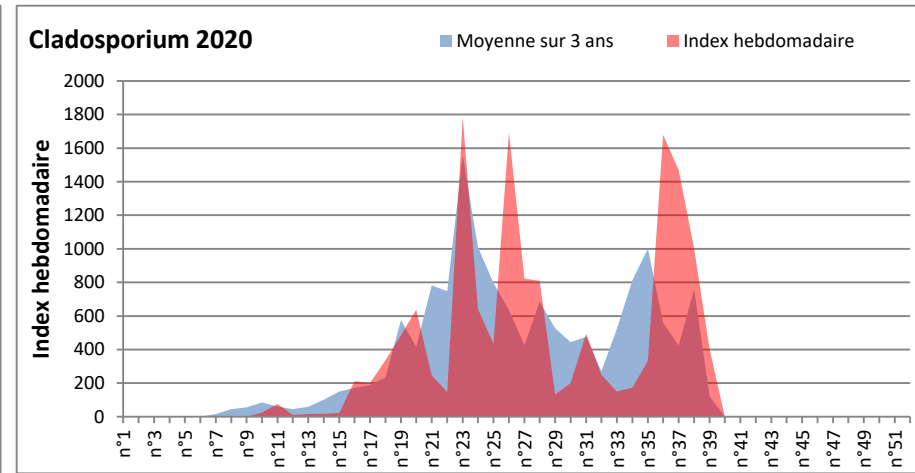

DONNEES TOUTES MOISSURES

	Spores	1ère position		2ème position		3ème position		4ème position		TOTAL
		Nom	Qté	Nom	Qté	Nom	Qté	Nom	Qté	
BORDEAUX	Sem en cours	Ascospores	17563	Cladosporium	15014	Ganoderma	1116	Alternaria	326	36001
	Sem-1		3521		7183		385		264	12069
	Sem-2		/		/		/		/	/
DINAN	Sem en cours	Cladosporium	/	Ascospores	/	Ganoderma	/	Alternaria	/	/
	Sem-1		/		/		/		/	/
	Sem-2		20072		21042		974		244	43853
LYON	Sem en cours	Ascospores	112241	Cladosporium	31926	Ganoderma	1603	Basidiospores	1419	151766
	Sem-1		/		/		/		/	/
	Sem-2		30854		21932		954		551	55970
NICE	Sem en cours	Ascospores	/	Cladosporium	/	Ganoderma	/	Alternaria	/	/
	Sem-1		/		/		/		/	/
	Sem-2		/		/		/		/	/
PARIS	Sem en cours	Cladosporium	/	Ascospores	/	Basidiospores	/	Alternaria	/	/
	Sem-1		33325		4278		1767		589	42532
	Sem-2		29233		4154		1798		527	37076
SACLAY	Sem en cours	Ascospores	/	Cladosporium	/	Ganoderma	/	Alternaria	/	/
	Sem-1		31866		29620		812		326	64790
	Sem-2		13983		21023		651		449	37479

COMMENTAIRE : Les ascospores et les cladosporium sont en tête du classement des spores de moisissures.

Les allergiques doivent redoubler de prudence surtout après des journées plus humides et orageuses.

Les spores d'alternaria sont très allergisantes et sont aussi bien présentes dans l'air tout comme les Ganoderma et les Basidiospores.

RNSA

DONNEES ALTERNARIA - CLADOSPORIUM

AIX EN PROVENCE

ANDORRA

DONNEES ALTERNARIA - CLADOSPORIUM