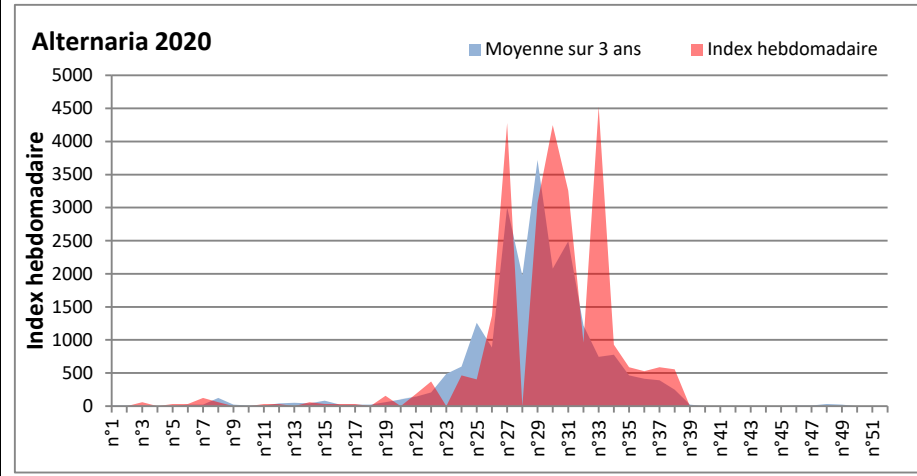

DONNEES TOUTES MOISSURES

	Spores	1ère position		2ème position		3ème position		4ème position		TOTAL
		Nom	Qté	Nom	Qté	Nom	Qté	Nom	Qté	
BORDEAUX	Sem en cours	Ascospores	17563	Cladosporium	15014	Ganoderma	1116	Alternaria	326	36001
	Sem-1		3521		7183		385		264	12069
	Sem-2		/		/		/		/	/
DINAN	Sem en cours	Cladosporium	/	Ascospores	/	Ganoderma	/	Alternaria	/	/
	Sem-1		/		/		/		/	/
	Sem-2		20072		21042		974		244	43853
LYON	Sem en cours	Ascospores	112241	Cladosporium	31926	Ganoderma	1603	Basidiospores	1419	151766
	Sem-1		/		/		/		/	/
	Sem-2		30854		21932		954		551	55970
NICE	Sem en cours	Ascospores	/	Cladosporium	/	Ganoderma	/	Alternaria	/	/
	Sem-1		/		/		/		/	/
	Sem-2		/		/		/		/	/
PARIS	Sem en cours	Cladosporium	/	Ascospores	/	Basidiospores	/	Alternaria	/	/
	Sem-1		33325		4278		1767		589	42532
	Sem-2		29233		4154		1798		527	37076
SACLAY	Sem en cours	Ascospores	/	Cladosporium	/	Ganoderma	/	Alternaria	/	/
	Sem-1		31866		29620		812		326	64790
	Sem-2		13983		21023		651		449	37479

Les spores d'alternaria sont très allergisantes et sont aussi bien présentes dans l'air tout comme les Ganoderma et les Basidiospores.

RNSA

DONNEES ALTERNARIA - CLADOSPORIUM

AIX EN PROVENCE

ANDORRA

DONNEES ALTERNARIA - CLADOSPORIUM

BORDEAUX

DINAN

DONNEES ALTERNARIA - CLADOSPORIUM

DONNEES ALTERNARIA - CLADOSPORIUM

MELUN

MONTLUCON

DONNEES ALTERNARIA - CLADOSPORIUM

NANTES

NICE

DONNEES ALTERNARIA - CLADOSPORIUM

PARIS

SACLAY

DONNEES ALTERNARIA - CLADOSPORIUM

STRASBOURG

TOULOUSE