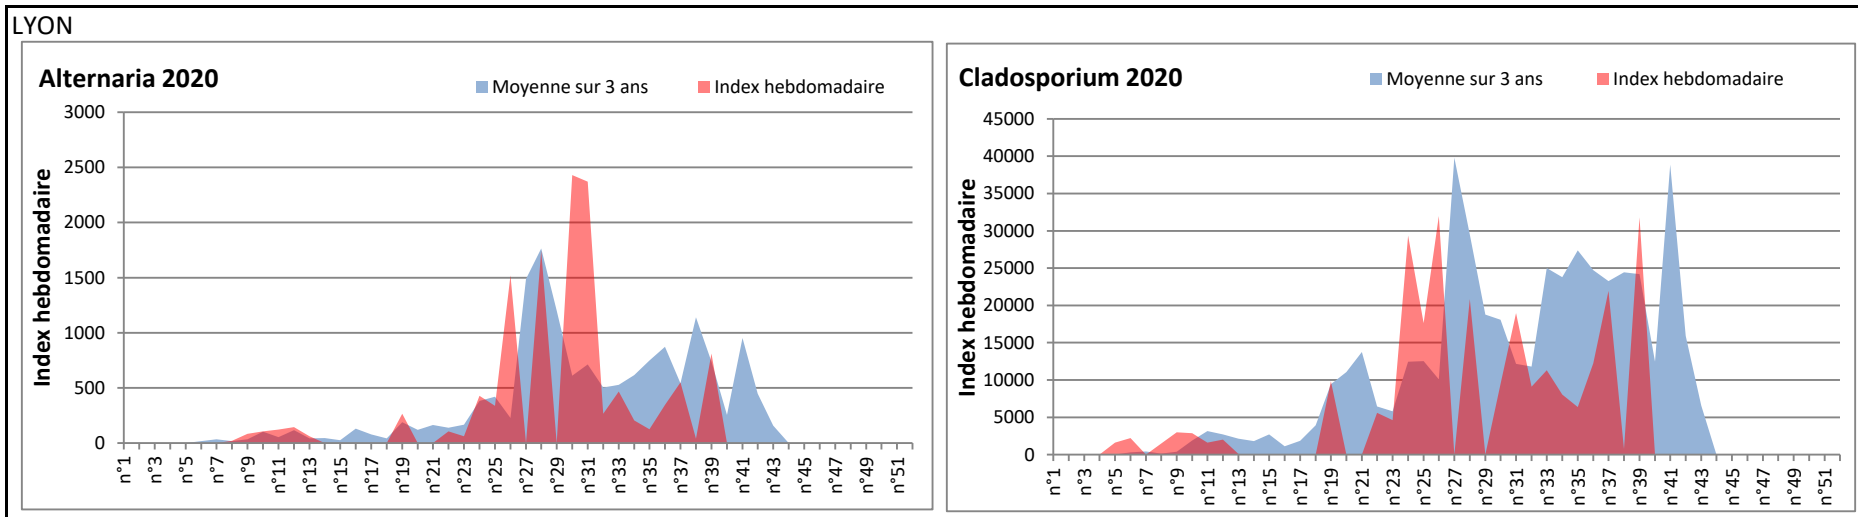

COMMENTAIRE : Les ascospores et les cladosporium sont en tête du classement des spores de moisissures.

Les allergiques doivent redoubler de prudence surtout après des journées plus humides et orageuses.

Les spores d'alternaria sont très allergisantes et sont aussi bien présentes dans l'air tout comme les Ganoderma et les Basidiospores.

RNSA

DONNEES ALTERNARIA - CLADOSPORIUM

AIX EN PROVENCE

ANDORRA

DONNEES ALTERNARIA - CLADOSPORIUM

BORDEAUX

DINAN

DONNEES ALTERNARIA - CLADOSPORIUM

DONNEES ALTERNARIA - CLADOSPORIUM

MELUN

MONTLUCON

DONNEES ALTERNARIA - CLADOSPORIUM

NANTES

NICE

DONNEES ALTERNARIA - CLADOSPORIUM

PARIS

SACLAY

DONNEES ALTERNARIA - CLADOSPORIUM

STRASBOURG

TOULOUSE