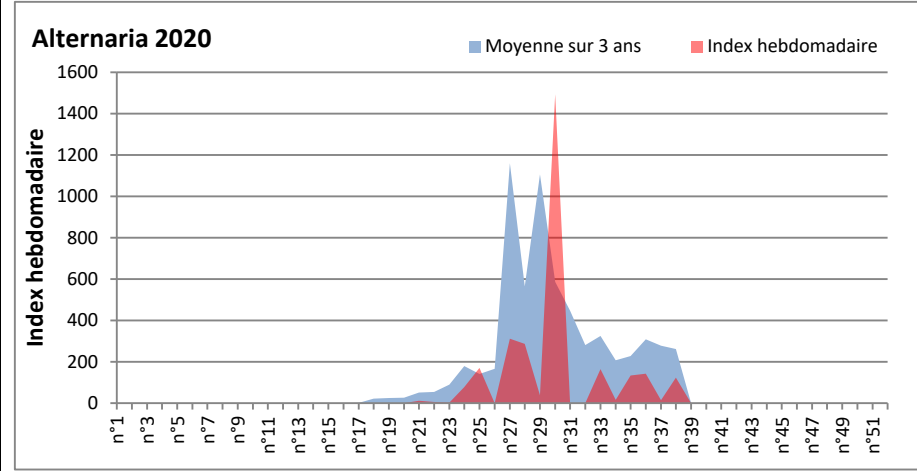

DONNEES TOUTES MOISSURES

	Spores	1ère position		2ème position		3ème position		4ème position		TOTAL
		Nom	Qté	Nom	Qté	Nom	Qté	Nom	Qté	
BORDEAUX	Sem en cours	Ascospores	17563	Cladosporium	15014	Ganoderma	1116	Alternaria	326	36001
	Sem-1		3521		7183		385		264	12069
	Sem-2		/		/		/		/	/
DINAN	Sem en cours	Cladosporium	/	Ascospores	/	Ganoderma	/	Alternaria	/	/
	Sem-1		/		/		/		/	/
	Sem-2		20072		21042		974		244	43853
LYON	Sem en cours	Ascospores	112241	Cladosporium	31926	Ganoderma	1603	Basidiospores	1419	151766
	Sem-1		/		/		/		/	/
	Sem-2		30854		21932		954		551	55970
NICE	Sem en cours	Ascospores	/	Cladosporium	/	Ganoderma	/	Alternaria	/	/
	Sem-1		/		/		/		/	/
	Sem-2		/		/		/		/	/
PARIS	Sem en cours	Cladosporium	/	Ascospores	/	Basidiospores	/	Alternaria	/	/
	Sem-1		33325		4278		1767		589	42532
	Sem-2		29233		4154		1798		527	37076
SACLAY	Sem en cours	Ascospores	/	Cladosporium	/	Ganoderma	/	Alternaria	/	/
	Sem-1		31866		29620		812		326	64790
	Sem-2		13983		21023		651		449	37479

BORDEAUX

DINAN

DONNEES ALTERNARIA - CLADOSPORIUM

DONNEES ALTERNARIA - CLADOSPORIUM

MELUN

MONTLUCON

DONNEES ALTERNARIA - CLADOSPORIUM

NANTES

NICE

DONNEES ALTERNARIA - CLADOSPORIUM

PARIS

SACLAY

DONNEES ALTERNARIA - CLADOSPORIUM

STRASBOURG

TOULOUSE