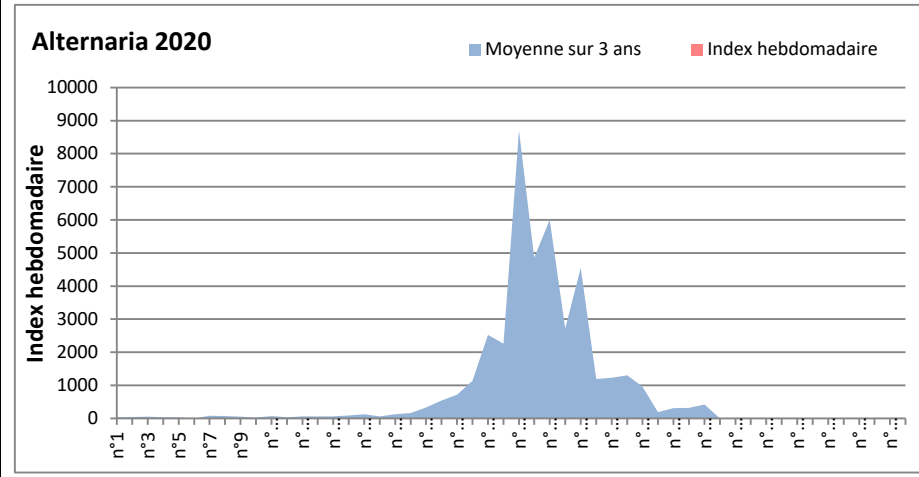

Les spores d'alternaria sont très allergisantes et sont aussi bien présentes dans l'air tout comme les Ganoderma et les Basidiospores.

RNSA

DONNEES ALTERNARIA - CLADOSPORIUM

AIX EN PROVENCE

ANDORRA

DONNEES ALTERNARIA - CLADOSPORIUM

BORDEAUX

DINAN

DONNEES ALTERNARIA - CLADOSPORIUM

DONNEES ALTERNARIA - CLADOSPORIUM

MELUN

MONTLUCON

DONNEES ALTERNARIA - CLADOSPORIUM

NANTES

NICE

DONNEES ALTERNARIA - CLADOSPORIUM

PARIS

SACLAY

DONNEES ALTERNARIA - CLADOSPORIUM

STRASBOURG

TOULOUSE