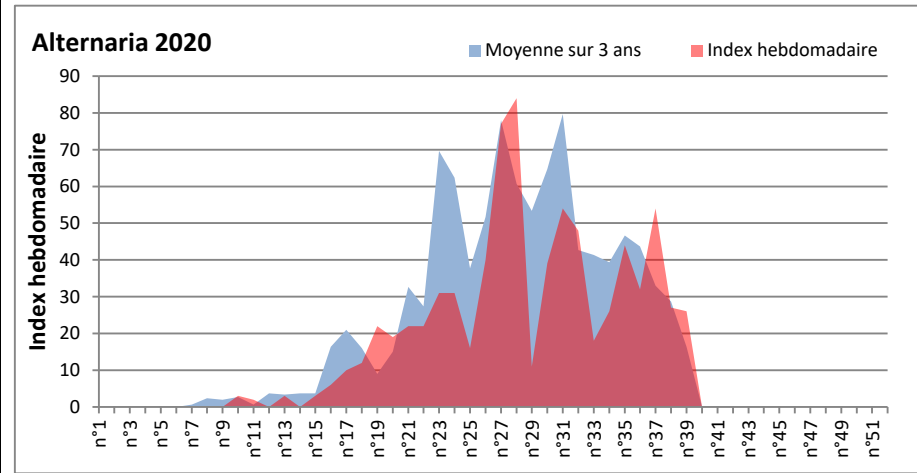

DONNEES TOUTES MOISSURES

	Spores	1ère position		2ème position		3ème position		4ème position		TOTAL
		Nom	Qté	Nom	Qté	Nom	Qté	Nom	Qté	
BORDEAUX	Sem en cours	Ascospores	17563	Cladosporium	15014	Ganoderma	1116	Alternaria	326	36001
	Sem-1		3521		7183		385		264	12069
	Sem-2		/		/		/		/	/
DINAN	Sem en cours	Cladosporium	/	Ascospores	/	Ganoderma	/	Alternaria	/	/
	Sem-1		/		/		/		/	/
	Sem-2		20072		21042		974		244	43853
LYON	Sem en cours	Ascospores	112241	Cladosporium	31926	Ganoderma	1603	Basidiospores	1419	151766
	Sem-1		/		/		/		/	/
	Sem-2		30854		21932		954		551	55970
NICE	Sem en cours	Ascospores	/	Cladosporium	/	Ganoderma	/	Alternaria	/	/
	Sem-1		/		/		/		/	/
	Sem-2		/		/		/		/	/
PARIS	Sem en cours	Cladosporium	/	Ascospores	/	Basidiospores	/	Alternaria	/	/
	Sem-1		33325		4278		1767		589	42532
	Sem-2		29233		4154		1798		527	37076
SACLAY	Sem en cours	Ascospores	/	Cladosporium	/	Ganoderma	/	Alternaria	/	/
	Sem-1		31866		29620		812		326	64790
	Sem-2		13983		21023		651		449	37479

COMMENTAIRE : Les ascospores et les cladosporium sont en tête du classement des spores de moisissures.

Les allergiques doivent redoubler de prudence surtout après des journées plus humides et orageuses.

Les spores d'alternaria sont très allergisantes et sont aussi bien présentes dans l'air tout comme les Ganoderma et les Basidiospores.

RNSA

DONNEES ALTERNARIA - CLADOSPORIUM

AIX EN PROVENCE

ANDORRA

DONNEES ALTERNARIA - CLADOSPORIUM

BORDEAUX

DINAN

DONNEES ALTERNARIA - CLADOSPORIUM

DONNEES ALTERNARIA - CLADOSPORIUM

MELUN

MONTLUCON

DONNEES ALTERNARIA - CLADOSPORIUM

NANTES