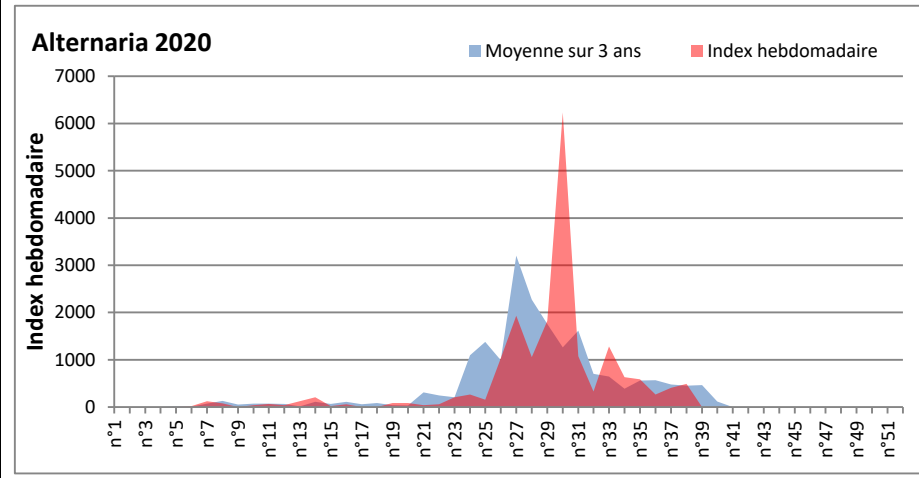

DONNEES TOUTES MOISSURES

	Spores	1ère position		2ème position		3ème position		4ème position		TOTAL
		Nom	Qté	Nom	Qté	Nom	Qté	Nom	Qté	
BORDEAUX	Sem en cours	Ascospores	17563	Cladosporium	15014	Ganoderma	1116	Alternaria	326	36001
	Sem-1		3521		7183		385		264	12069
	Sem-2		/		/		/		/	/
DINAN	Sem en cours	Cladosporium	/	Ascospores	/	Ganoderma	/	Alternaria	/	/
	Sem-1		/		/		/		/	/
	Sem-2		20072		21042		974		244	43853
LYON	Sem en cours	Ascospores	112241	Cladosporium	31926	Ganoderma	1603	Basidiospores	1419	151766
	Sem-1		/		/		/		/	/
	Sem-2		30854		21932		954		551	55970
NICE	Sem en cours	Ascospores	/	Cladosporium	/	Ganoderma	/	Alternaria	/	/
	Sem-1		/		/		/		/	/
	Sem-2		/		/		/		/	/
PARIS	Sem en cours	Cladosporium	/	Ascospores	/	Basidiospores	/	Alternaria	/	/
	Sem-1		33325		4278		1767		589	42532
	Sem-2		29233		4154		1798		527	37076
SACLAY	Sem en cours	Ascospores	/	Cladosporium	/	Ganoderma	/	Alternaria	/	/
	Sem-1		31866		29620		812		326	64790
	Sem-2		13983		21023		651		449	37479

Les spores d'alternaria sont très allergisantes et sont aussi bien présentes dans l'air tout comme les Ganoderma et les Basidiospores.

RNSA

DONNEES ALTERNARIA - CLADOSPORIUM

AIX EN PROVENCE

ANDORRA

DONNEES ALTERNARIA - CLADOSPORIUM

BORDEAUX

DINAN

DONNEES ALTERNARIA - CLADOSPORIUM

DONNEES ALTERNARIA - CLADOSPORIUM

MELUN

MONTLUCON

DONNEES ALTERNARIA - CLADOSPORIUM

NANTES

NICE

DONNEES ALTERNARIA - CLADOSPORIUM

PARIS

SACLAY

DONNEES ALTERNARIA - CLADOSPORIUM

STRASBOURG

TOULOUSE