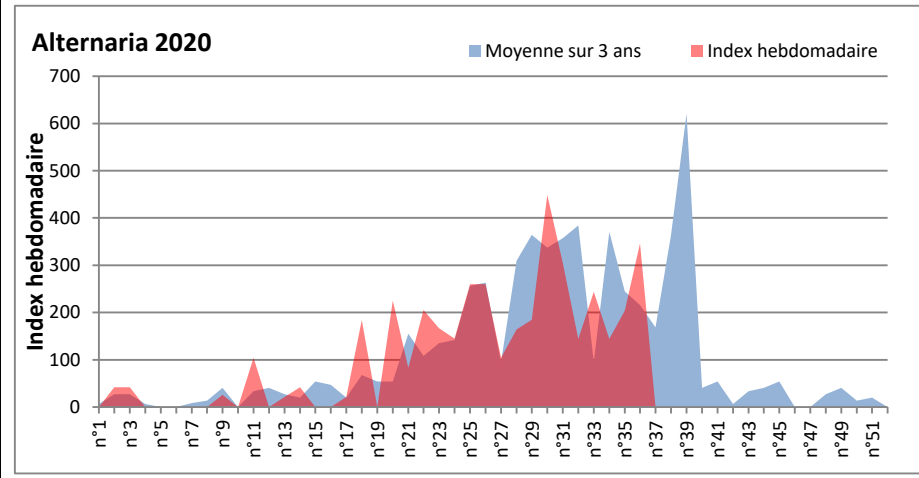

DONNEES TOUTES MOISSURES

	Spores	1ère position		2ème position		3ème position		4ème position		TOTAL
		Nom	Qté	Nom	Qté	Nom	Qté	Nom	Qté	
BORDEAUX	Sem en cours	Ascospores	17563	Cladosporium	15014	Ganoderma	1116	Alternaria	326	36001
	Sem-1		3521		7183		385		264	12069
	Sem-2		/		/		/		/	/
DINAN	Sem en cours	Cladosporium	/	Ascospores	/	Ganoderma	/	Alternaria	/	/
	Sem-1		/		/		/		/	/
	Sem-2		20072		21042		974		244	43853
LYON	Sem en cours	Ascospores	112241	Cladosporium	31926	Ganoderma	1603	Basidiospores	1419	151766
	Sem-1		/		/		/		/	/
	Sem-2		30854		21932		954		551	55970
NICE	Sem en cours	Ascospores	/	Cladosporium	/	Ganoderma	/	Alternaria	/	/
	Sem-1		/		/		/		/	/
	Sem-2		/		/		/		/	/
PARIS	Sem en cours	Cladosporium	/	Ascospores	/	Basidiospores	/	Alternaria	/	/
	Sem-1		33325		4278		1767		589	42532
	Sem-2		29233		4154		1798		527	37076
SACLAY	Sem en cours	Ascospores	/	Cladosporium	/	Ganoderma	/	Alternaria	/	/
	Sem-1		31866		29620		812		326	64790
	Sem-2		13983		21023		651		449	37479

Les spores d'alternaria sont très allergisantes et sont aussi bien présentes dans l'air tout comme les Ganoderma et les Basidiospores.

RNSA

DONNEES ALTERNARIA - CLADOSPORIUM

AIX EN PROVENCE

ANDORRA

DONNEES ALTERNARIA - CLADOSPORIUM

BORDEAUX

DINAN

DONNEES ALTERNARIA - CLADOSPORIUM

DONNEES ALTERNARIA - CLADOSPORIUM

MELUN

MONTLUCON

DONNEES ALTERNARIA - CLADOSPORIUM

NANTES

NICE

DONNEES ALTERNARIA - CLADOSPORIUM

PARIS

SACLAY

DONNEES ALTERNARIA - CLADOSPORIUM

STRASBOURG

TOULOUSE