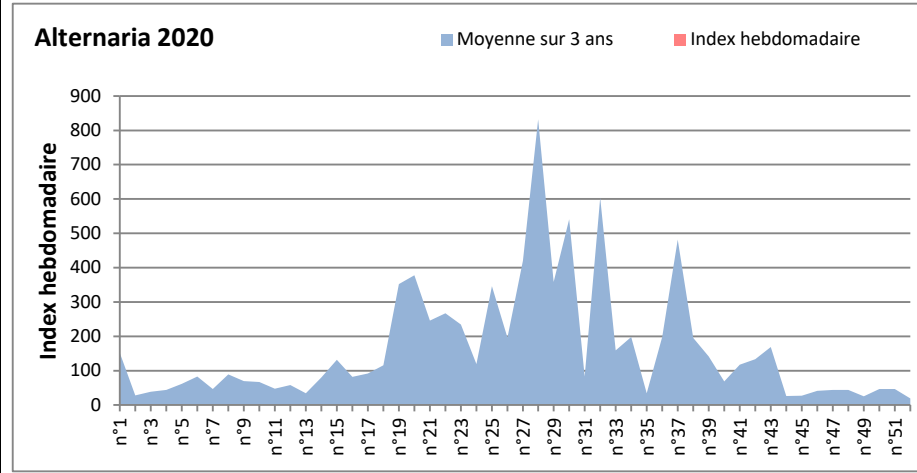

DONNEES ALTERNARIA - CLADOSPORIUM

AIX EN PROVENCE