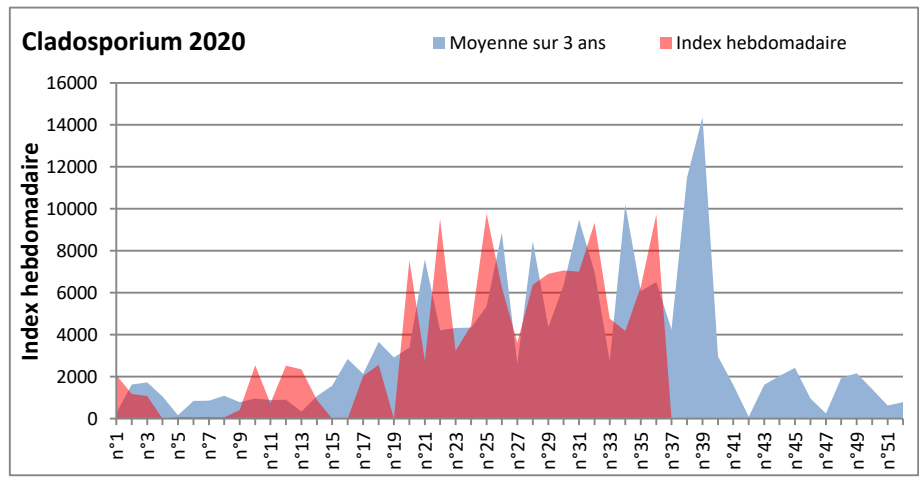

DONNEES TOUTES MOISSURES

	Spores	1ère position		2ème position		3ème position		4ème position		TOTAL
		Nom	Qté	Nom	Qté	Nom	Qté	Nom	Qté	
BORDEAUX	Sem en cours	Ascospores	17563	Cladosporium	15014	Ganoderma	1116	Alternaria	326	36001
	Sem-1		3521		7183		385		264	12069
	Sem-2		/		/		/		/	/
DINAN	Sem en cours	Cladosporium	/	Ascospores	/	Ganoderma	/	Alternaria	/	/
	Sem-1		/		/		/		/	/
	Sem-2		20072		21042		974		244	43853
LYON	Sem en cours	Ascospores	112241	Cladosporium	31926	Ganoderma	1603	Basidiospores	1419	151766
	Sem-1		/		/		/		/	/
	Sem-2		30854		21932		954		551	55970
NICE	Sem en cours	Ascospores	/	Cladosporium	/	Ganoderma	/	Alternaria	/	/
	Sem-1		/		/		/		/	/
	Sem-2		/		/		/		/	/
PARIS	Sem en cours	Cladosporium	/	Ascospores	/	Basidiospores	/	Alternaria	/	/
	Sem-1		33325		4278		1767		589	42532
	Sem-2		29233		4154		1798		527	37076
SACLAY	Sem en cours	Ascospores	/	Cladosporium	/	Ganoderma	/	Alternaria	/	/
	Sem-1		31866		29620		812		326	64790
	Sem-2		13983		21023		651		449	37479

Les spores d'alternaria sont très allergisantes et sont aussi bien présentes dans l'air tout comme les Ganoderma et les Basidiospores.

RNSA

DONNEES ALTERNARIA - CLADOSPORIUM

AIX EN PROVENCE

ANDORRA

DONNEES ALTERNARIA - CLADOSPORIUM

BORDEAUX

DINAN

DONNEES ALTERNARIA - CLADOSPORIUM

DONNEES ALTERNARIA - CLADOSPORIUM

MELUN

MONTLUCON

DONNEES ALTERNARIA - CLADOSPORIUM

NANTES

NICE

DONNEES ALTERNARIA - CLADOSPORIUM

PARIS

SACLAY

DONNEES ALTERNARIA - CLADOSPORIUM

STRASBOURG

TOULOUSE