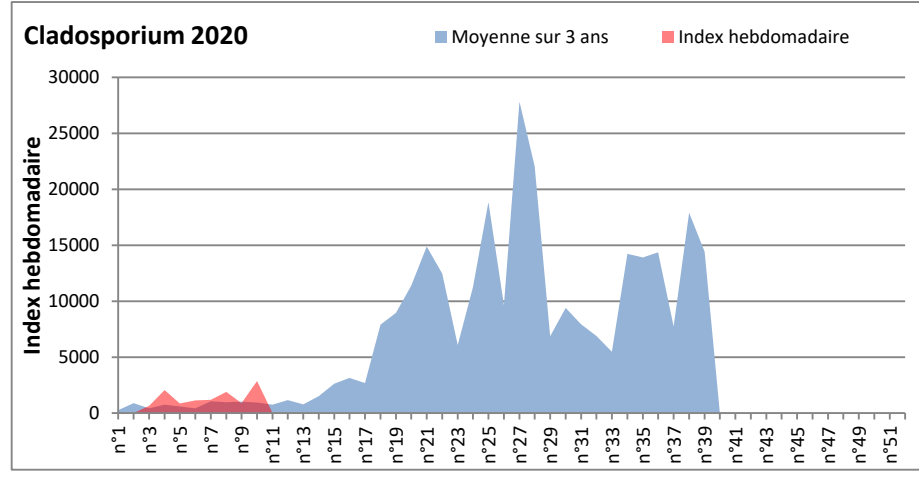

DONNEES TOUTES MOISSURES

	Spores	1ère position		2ème position		3ème position		4ème position		TOTAL
		Nom	Qté	Nom	Qté	Nom	Qté	Nom	Qté	
BORDEAUX	Sem en cours	Ascospores	/	Cladosporium	/	Aspergillaceae	/	Basidiospores	/	/
	Sem-1		14709		2856		529		306	18873
	Sem-2		4037		877		78		646	6470
DINAN	Sem en cours	Cladosporium	/	Ascospores	/	Basidiospores	/	Ganoderma	/	/
	Sem-1		/		/		/		/	/
	Sem-2		/		/		/		/	/
LYON	Sem en cours	Ascospores	10443	Cladosporium	1621	Basidiospores	286	Alternaria	123	12865
	Sem-1		12588		2875		286		105	16307
	Sem-2		8864		2979		204		83	12481
NICE	Sem en cours	Ascospores	2188	Cladosporium	722	Aspergillaceae	310	Basidiospores	130	3506
	Sem-1		12344		2531		649		186	15959
	Sem-2		748		414		78		337	1811
PARIS	Sem en cours	Cladosporium	1891	Ascospores	899	Pleospora	248	Aspergillaceae	186	3441
	Sem-1		1023		465		124		186	1829
	Sem-2		496		682		62		0	1457
SACLAY	Sem en cours	Ascospores	2830	Cladosporium	749	Aspergillaceae	182	Alternaria	52	3943
	Sem-1		10825		3381		773		21	15166
	Sem-2		8055		2756		509		42	11691

COMMENTAIRE : Les ascospores et les cladosporium sont en tête du classement. Les basidiospores et les aspergillaceae se place aussi en bonne position.
 Les spores d'alternaria qui sont très allergisantes sont en 4ème position à Lyon et Saclay.

RNSA

DONNEES ALTERNARIA - CLADOSPORIUM

AIX EN PROVENCE

ANDORRA

DONNEES ALTERNARIA - CLADOSPORIUM

BORDEAUX

DINAN

DONNEES ALTERNARIA - CLADOSPORIUM

DONNEES ALTERNARIA - CLADOSPORIUM

MELUN

MONTLUCON

DONNEES ALTERNARIA - CLADOSPORIUM

NANTES

NICE

DONNEES ALTERNARIA - CLADOSPORIUM

PARIS