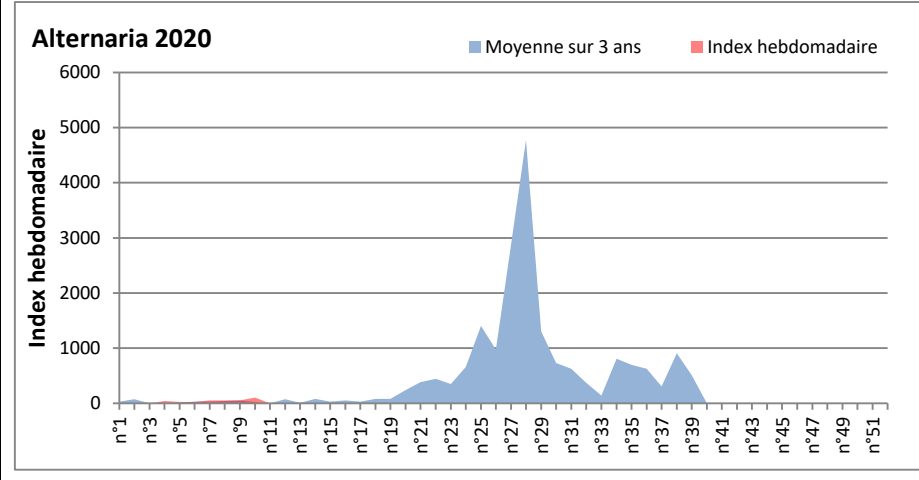

DONNEES TOUTES MOISSURES

	Spores	1ère position		2ème position		3ème position		4ème position		TOTAL
		Nom	Qté	Nom	Qté	Nom	Qté	Nom	Qté	
BORDEAUX	Sem en cours	Ascospores	/	Cladosporium	/	Aspergillaceae	/	Basidiospores	/	/
	Sem-1		14709		2856		529		306	18873
	Sem-2		4037		877		78		646	6470
DINAN	Sem en cours	Cladosporium	/	Ascospores	/	Basidiospores	/	Ganoderma	/	/
	Sem-1		/		/		/		/	/
	Sem-2		/		/		/		/	/
LYON	Sem en cours	Ascospores	10443	Cladosporium	1621	Basidiospores	286	Alternaria	123	12865
	Sem-1		12588		2875		286		105	16307
	Sem-2		8864		2979		204		83	12481
NICE	Sem en cours	Ascospores	2188	Cladosporium	722	Aspergillaceae	310	Basidiospores	130	3506
	Sem-1		12344		2531		649		186	15959
	Sem-2		748		414		78		337	1811
PARIS	Sem en cours	Cladosporium	1891	Ascospores	899	Pleospora	248	Aspergillaceae	186	3441
	Sem-1		1023		465		124		186	1829
	Sem-2		496		682		62		0	1457
SACLAY	Sem en cours	Ascospores	2830	Cladosporium	749	Aspergillaceae	182	Alternaria	52	3943
	Sem-1		10825		3381		773		21	15166
	Sem-2		8055		2756		509		42	11691

COMMENTAIRE : Les ascospores et les cladosporium sont en tête du classement. Les basidiospores et les aspergillaceae se place aussi en bonne position.
 Les spores d'alternaria qui sont très allergisantes sont en 4ème position à Lyon et Saclay.

RNSA

DONNEES ALTERNARIA - CLADOSPORIUM

AIX EN PROVENCE

ANDORRA

DONNEES ALTERNARIA - CLADOSPORIUM

BORDEAUX

DINAN

DONNEES ALTERNARIA - CLADOSPORIUM

DONNEES ALTERNARIA - CLADOSPORIUM

MELUN

MONTLUCON

DONNEES ALTERNARIA - CLADOSPORIUM

NANTES

NICE

DONNEES ALTERNARIA - CLADOSPORIUM

PARIS