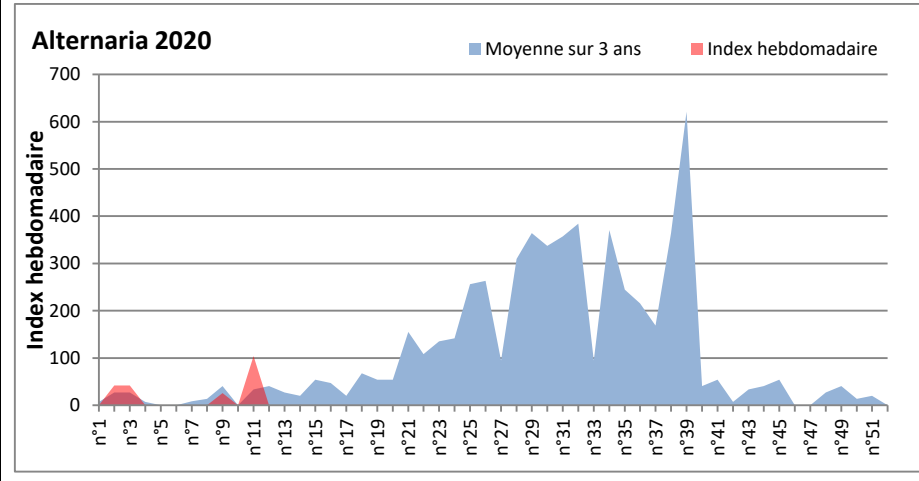

COMMENTAIRE : Les ascospores et les cladosporium sont en tête du classement. Les basidiospores et les aspergillaceae se place aussi en bonne position.
 Les spores d'alternaria qui sont très allergisantes sont en 4ème position à Lyon et Saclay.

RNSA

DONNEES ALTERNARIA - CLADOSPORIUM

AIX EN PROVENCE

ANDORRA

DONNEES ALTERNARIA - CLADOSPORIUM

BORDEAUX

DINAN

DONNEES ALTERNARIA - CLADOSPORIUM

DONNEES ALTERNARIA - CLADOSPORIUM

MELUN

MONTLUCON

DONNEES ALTERNARIA - CLADOSPORIUM

NANTES

NICE

DONNEES ALTERNARIA - CLADOSPORIUM

PARIS

SACLAY

DONNEES ALTERNARIA - CLADOSPORIUM

STRASBOURG

TOULOUSE