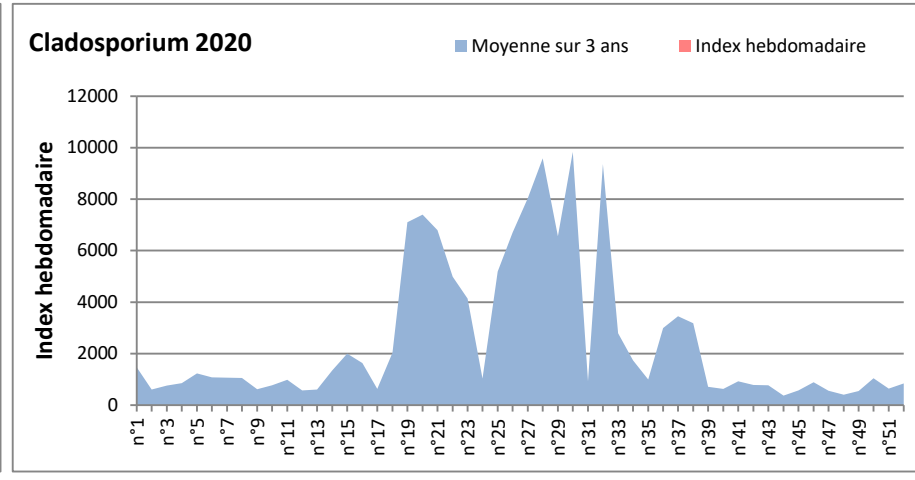

DONNEES ALTERNARIA - CLADOSPORIUM

AIX EN PROVENCE