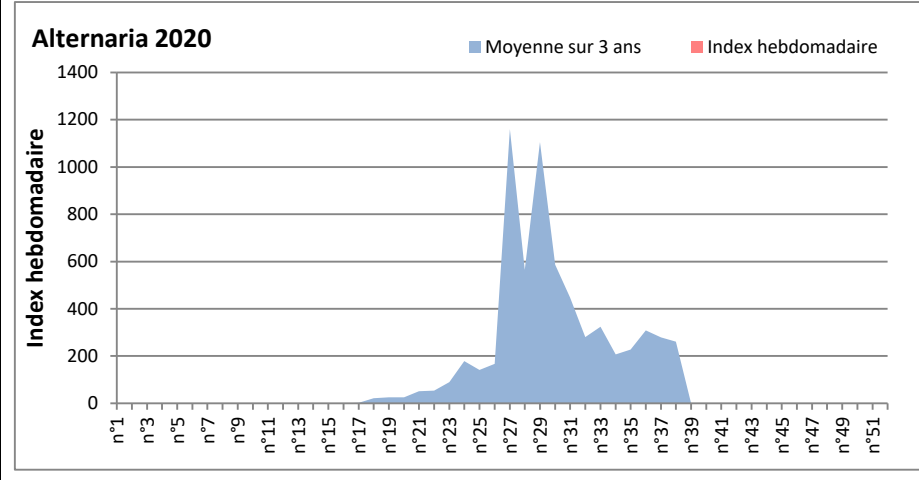

COMMENTAIRE : Les ascospores et les cladosporium sont en tête du classement. Les basidiospores et les aspergillaceae se place aussi en bonne position.
 Les spores d'alternaria qui sont très allergisantes sont en 4ème position à Lyon et Saclay.

RNSA

DONNEES ALTERNARIA - CLADOSPORIUM

AIX EN PROVENCE

ANDORRA

DONNEES ALTERNARIA - CLADOSPORIUM

BORDEAUX

DINAN

DONNEES ALTERNARIA - CLADOSPORIUM

DONNEES ALTERNARIA - CLADOSPORIUM

MELUN

MONTLUCON

DONNEES ALTERNARIA - CLADOSPORIUM

NANTES

NICE

DONNEES ALTERNARIA - CLADOSPORIUM

PARIS

SACLAY

DONNEES ALTERNARIA - CLADOSPORIUM

STRASBOURG

TOULOUSE