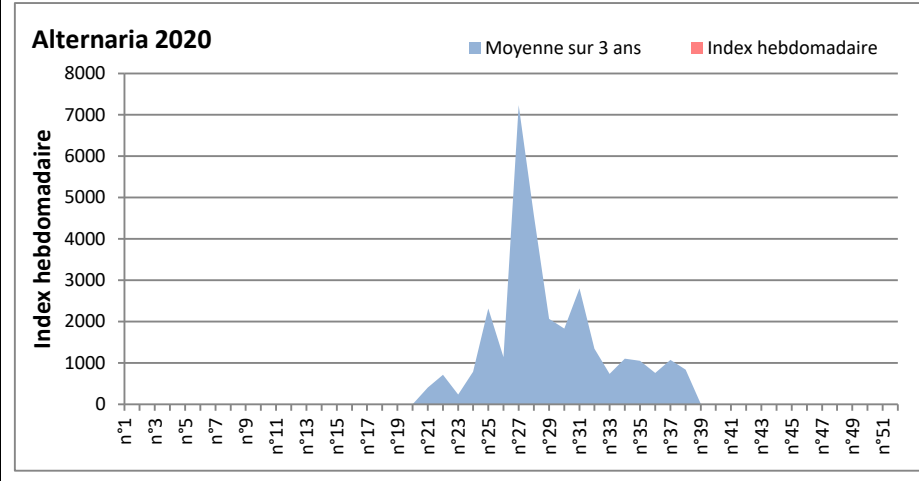

COMMENTAIRE : Les ascospores et les cladosporium sont en tête du classement. Les basidiospores et les aspergillaceae se place aussi en bonne position.
 Les spores d'alternaria qui sont très allergisantes sont en 4ème position à Lyon et Saclay.

RNSA

DONNEES ALTERNARIA - CLADOSPORIUM

AIX EN PROVENCE

ANDORRA

DONNEES ALTERNARIA - CLADOSPORIUM

BORDEAUX

DINAN

DONNEES ALTERNARIA - CLADOSPORIUM

DONNEES ALTERNARIA - CLADOSPORIUM

MELUN

MONTLUCON

DONNEES ALTERNARIA - CLADOSPORIUM

NANTES

NICE

DONNEES ALTERNARIA - CLADOSPORIUM

PARIS

SACLAY

DONNEES ALTERNARIA - CLADOSPORIUM

STRASBOURG

TOULOUSE