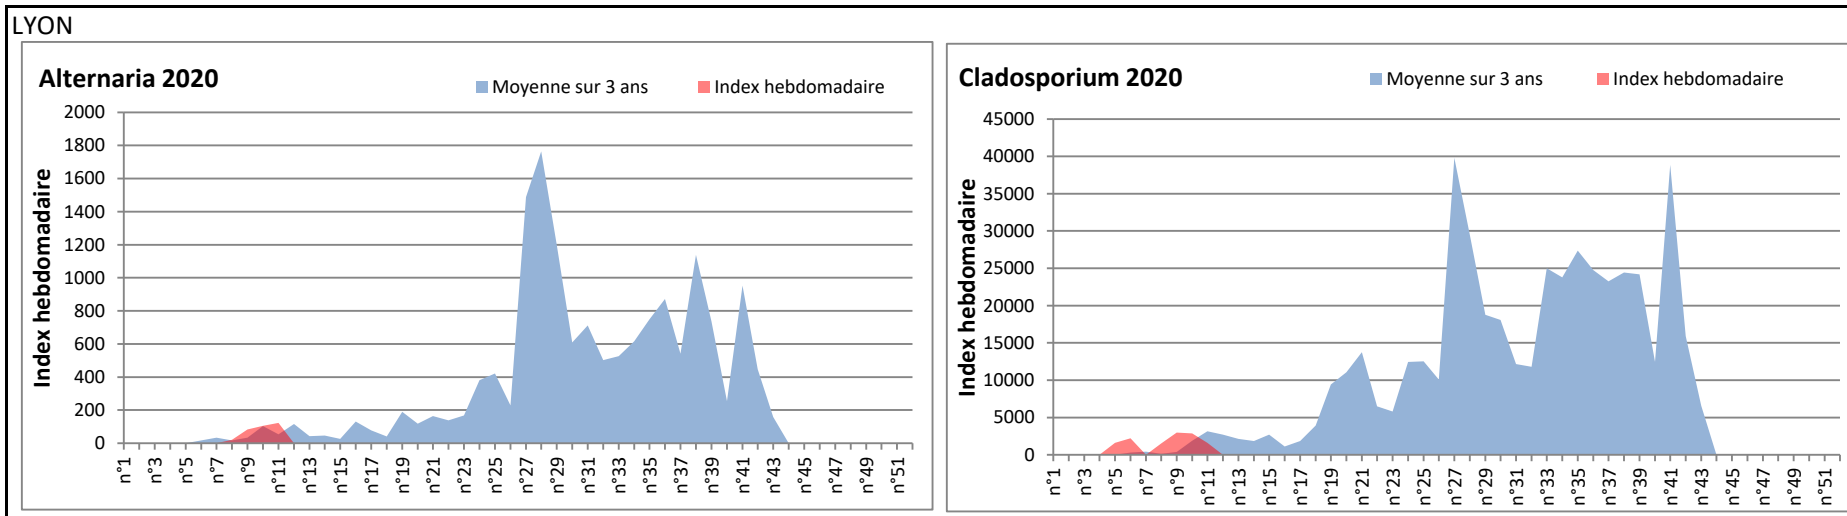

DONNEES TOUTES MOISSURES

	Spores	1ère position		2ème position		3ème position		4ème position		TOTAL
		Nom	Qté	Nom	Qté	Nom	Qté	Nom	Qté	
BORDEAUX	Sem en cours	Ascospores	/	Cladosporium	/	Aspergillaceae	/	Basidiospores	/	/
	Sem-1		14709		2856		529		306	18873
	Sem-2		4037		877		78		646	6470
DINAN	Sem en cours	Cladosporium	/	Ascospores	/	Basidiospores	/	Ganoderma	/	/
	Sem-1		/		/		/		/	/
	Sem-2		/		/		/		/	/
LYON	Sem en cours	Ascospores	10443	Cladosporium	1621	Basidiospores	286	Alternaria	123	12865
	Sem-1		12588		2875		286		105	16307
	Sem-2		8864		2979		204		83	12481
NICE	Sem en cours	Ascospores	2188	Cladosporium	722	Aspergillaceae	310	Basidiospores	130	3506
	Sem-1		12344		2531		649		186	15959
	Sem-2		748		414		78		337	1811
PARIS	Sem en cours	Cladosporium	1891	Ascospores	899	Pleospora	248	Aspergillaceae	186	3441
	Sem-1		1023		465		124		186	1829
	Sem-2		496		682		62		0	1457
SACLAY	Sem en cours	Ascospores	2830	Cladosporium	749	Aspergillaceae	182	Alternaria	52	3943
	Sem-1		10825		3381		773		21	15166
	Sem-2		8055		2756		509		42	11691

COMMENTAIRE : Les ascospores et les cladosporium sont en tête du classement. Les basidiospores et les aspergillaceae se place aussi en bonne position.
 Les spores d'alternaria qui sont très allergisantes sont en 4ème position à Lyon et Saclay.

RNSA

DONNEES ALTERNARIA - CLADOSPORIUM

AIX EN PROVENCE

ANDORRA

DONNEES ALTERNARIA - CLADOSPORIUM

BORDEAUX

DINAN

DONNEES ALTERNARIA - CLADOSPORIUM

DONNEES ALTERNARIA - CLADOSPORIUM

MELUN

MONTLUCON

DONNEES ALTERNARIA - CLADOSPORIUM

NANTES

NICE

DONNEES ALTERNARIA - CLADOSPORIUM

PARIS