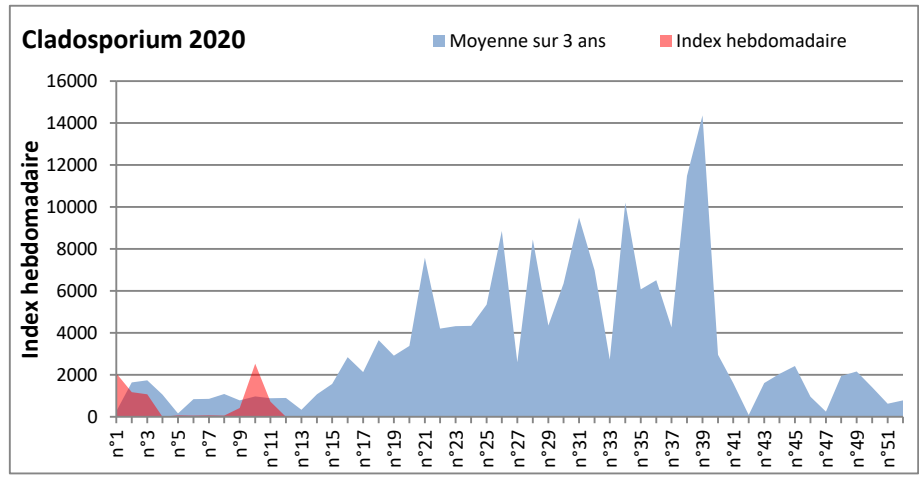

DONNEES TOUTES MOISSURES

	Spores	1ère position		2ème position		3ème position		4ème position		TOTAL
		Nom	Qté	Nom	Qté	Nom	Qté	Nom	Qté	
BORDEAUX	Sem en cours	Ascospores	/	Cladosporium	/	Aspergillaceae	/	Basidiospores	/	/
	Sem-1		14709		2856		529		306	18873
	Sem-2		4037		877		78		646	6470
DINAN	Sem en cours	Cladosporium	/	Ascospores	/	Basidiospores	/	Ganoderma	/	/
	Sem-1		/		/		/		/	/
	Sem-2		/		/		/		/	/
LYON	Sem en cours	Ascospores	10443	Cladosporium	1621	Basidiospores	286	Alternaria	123	12865
	Sem-1		12588		2875		286		105	16307
	Sem-2		8864		2979		204		83	12481
NICE	Sem en cours	Ascospores	2188	Cladosporium	722	Aspergillaceae	310	Basidiospores	130	3506
	Sem-1		12344		2531		649		186	15959
	Sem-2		748		414		78		337	1811
PARIS	Sem en cours	Cladosporium	1891	Ascospores	899	Pleospora	248	Aspergillaceae	186	3441
	Sem-1		1023		465		124		186	1829
	Sem-2		496		682		62		0	1457
SACLAY	Sem en cours	Ascospores	2830	Cladosporium	749	Aspergillaceae	182	Alternaria	52	3943
	Sem-1		10825		3381		773		21	15166
	Sem-2		8055		2756		509		42	11691

COMMENTAIRE : Les ascospores et les cladosporium sont en tête du classement. Les basidiospores et les aspergillaceae se place aussi en bonne position.
 Les spores d'alternaria qui sont très allergisantes sont en 4ème position à Lyon et Saclay.

DONNEES ALTERNARIA - CLADOSPORIUM

MELUN

MONTLUCON

DONNEES ALTERNARIA - CLADOSPORIUM

NANTES

NICE

DONNEES ALTERNARIA - CLADOSPORIUM

PARIS

SACLAY

DONNEES ALTERNARIA - CLADOSPORIUM

STRASBOURG

TOULOUSE