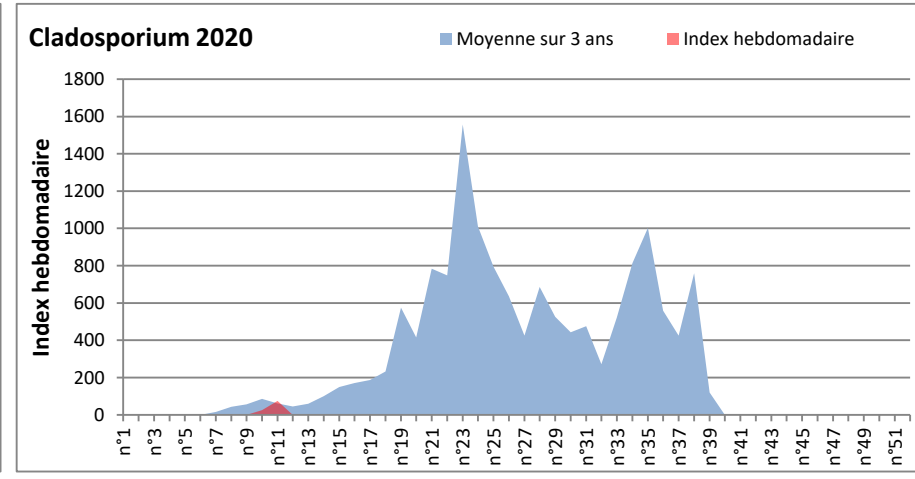

DONNEES TOUTES MOISSURES

	Spores	1ère position		2ème position		3ème position		4ème position		TOTAL
		Nom	Qté	Nom	Qté	Nom	Qté	Nom	Qté	
BORDEAUX	Sem en cours	Ascospores	/	Cladosporium	/	Aspergillaceae	/	Basidiospores	/	/
	Sem-1		14709		2856		529		306	18873
	Sem-2		4037		877		78		646	6470
DINAN	Sem en cours	Cladosporium	/	Ascospores	/	Basidiospores	/	Ganoderma	/	/
	Sem-1		/		/		/		/	/
	Sem-2		/		/		/		/	/
LYON	Sem en cours	Ascospores	10443	Cladosporium	1621	Basidiospores	286	Alternaria	123	12865
	Sem-1		12588		2875		286		105	16307
	Sem-2		8864		2979		204		83	12481
NICE	Sem en cours	Ascospores	2188	Cladosporium	722	Aspergillaceae	310	Basidiospores	130	3506
	Sem-1		12344		2531		649		186	15959
	Sem-2		748		414		78		337	1811
PARIS	Sem en cours	Cladosporium	1891	Ascospores	899	Pleospora	248	Aspergillaceae	186	3441
	Sem-1		1023		465		124		186	1829
	Sem-2		496		682		62		0	1457
SACLAY	Sem en cours	Ascospores	2830	Cladosporium	749	Aspergillaceae	182	Alternaria	52	3943
	Sem-1		10825		3381		773		21	15166
	Sem-2		8055		2756		509		42	11691

COMMENTAIRE : Les ascospores et les cladosporium sont en tête du classement. Les basidiospores et les aspergillaceae se place aussi en bonne position.
 Les spores d'alternaria qui sont très allergisantes sont en 4ème position à Lyon et Saclay.

RNSA

DONNEES ALTERNARIA - CLADOSPORIUM

AIX EN PROVENCE

ANDORRA

DONNEES ALTERNARIA - CLADOSPORIUM

BORDEAUX

DINAN

DONNEES ALTERNARIA - CLADOSPORIUM

DONNEES ALTERNARIA - CLADOSPORIUM

MELUN

MONTLUCON

DONNEES ALTERNARIA - CLADOSPORIUM

NANTES

NICE

DONNEES ALTERNARIA - CLADOSPORIUM

PARIS