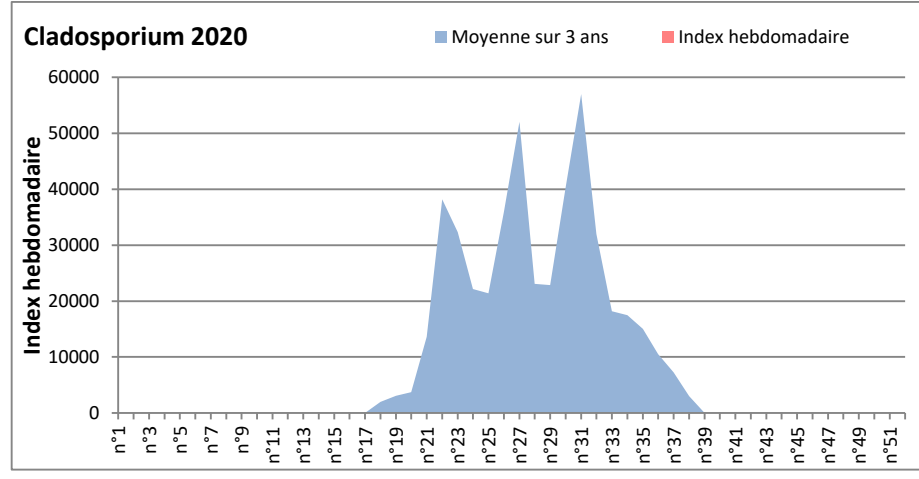

DONNEES TOUTES MOISSURES

	Spores	1ère position		2ème position		3ème position		4ème position		TOTAL
		Nom	Qté	Nom	Qté	Nom	Qté	Nom	Qté	
BORDEAUX	Sem en cours	Ascospores	/	Cladosporium	/	Aspergillaceae	/	Basidiospores	/	/
	Sem-1		14709		2856		529		306	18873
	Sem-2		4037		877		78		646	6470
DINAN	Sem en cours	Cladosporium	/	Ascospores	/	Basidiospores	/	Ganoderma	/	/
	Sem-1		/		/		/		/	/
	Sem-2		/		/		/		/	/
LYON	Sem en cours	Ascospores	10443	Cladosporium	1621	Basidiospores	286	Alternaria	123	12865
	Sem-1		12588		2875		286		105	16307
	Sem-2		8864		2979		204		83	12481
NICE	Sem en cours	Ascospores	2188	Cladosporium	722	Aspergillaceae	310	Basidiospores	130	3506
	Sem-1		12344		2531		649		186	15959
	Sem-2		748		414		78		337	1811
PARIS	Sem en cours	Cladosporium	1891	Ascospores	899	Pleospora	248	Aspergillaceae	186	3441
	Sem-1		1023		465		124		186	1829
	Sem-2		496		682		62		0	1457
SACLAY	Sem en cours	Ascospores	2830	Cladosporium	749	Aspergillaceae	182	Alternaria	52	3943
	Sem-1		10825		3381		773		21	15166
	Sem-2		8055		2756		509		42	11691

COMMENTAIRE : Les ascospores et les cladosporium sont en tête du classement. Les basidiospores et les aspergillaceae se place aussi en bonne position.
 Les spores d'alternaria qui sont très allergisantes sont en 4ème position à Lyon et Saclay.

RNSA

DONNEES ALTERNARIA - CLADOSPORIUM

AIX EN PROVENCE

ANDORRA

DONNEES ALTERNARIA - CLADOSPORIUM

BORDEAUX

DINAN

DONNEES ALTERNARIA - CLADOSPORIUM