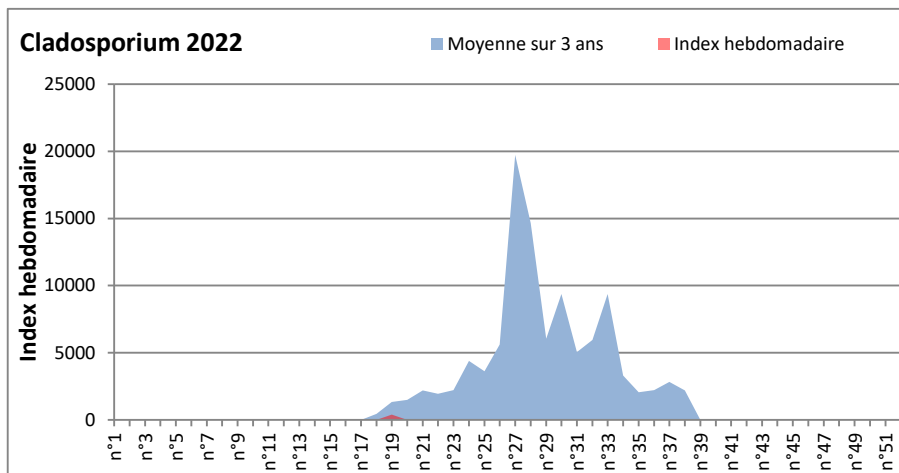

DONNEES TOUTES MOISSURES

	Spores	1ère position		2ème position		3ème position		4ème position		TOTAL
		Nom	Qté	Nom	Qté	Nom	Qté	Nom	Qté	
BORDEAUX	Sem en cours	Cladosporium	/	Ascospores	/	Basidiospores	/	Alternaria	/	/
	Sem-1		/		/		/		/	/
	Sem-2		20317		20157		4378		1881	49993
DINAN	Sem en cours	Cladosporium	52265	Ascospores	43355	Alternaria	941	Ganoderma	814	100728
	Sem-1		37456		17660		974		1169	62171
	Sem-2		38981		19022		130		359	60708
LYON	Sem en cours	Ascospores	131613	Cladosporium	95760	Basidiospores	3602	Alternaria	2135	236267
	Sem-1		21180		61786		2085		1646	89053
	Sem-2		29738		86739		1956		1520	122485
NICE	Sem en cours	Ascospores	15036	Cladosporium	6027	Alternaria	164	Ganoderma	131	22730
	Sem-1		/		/		/		/	/
	Sem-2		/		/		/		/	/
PARIS	Sem en cours	Cladosporium	118358	Ascospores	10044	Alternaria	3720	Basidiospores	310	135470
	Sem-1		32581		4030		1054		868	39928
	Sem-2		31093		1240		682		434	35216
SACLAY	Sem en cours	Cladosporium	/	Ascospores	/	Alternaria	/	Ganoderma	/	/
	Sem-1		30102		7002		1331		391	42344
	Sem-2		35572		17726		1492		651	60881
TOULOUSE	Sem en cours	Cladosporium	/	Ascospores	/	Alternaria	/	Basidiospores	/	/
	Sem-1		25113		14973		2335		586	49966
	Sem-2		69436		26374		650		5348	113365

BORDEAUX

DINAN

DONNEES ALTERNARIA - CLADOSPORIUM

DONNEES ALTERNARIA - CLADOSPORIUM

MELUN

MONTLUCON

DONNEES ALTERNARIA - CLADOSPORIUM

NANTES

NICE

DONNEES ALTERNARIA - CLADOSPORIUM

PARIS

SACLAY

DONNEES ALTERNARIA - CLADOSPORIUM

STRASBOURG

TOULOUSE