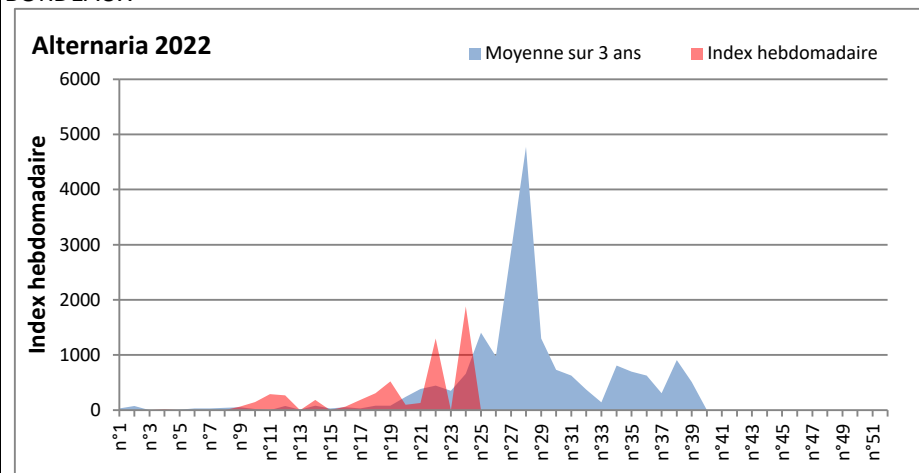

DONNEES ALTERNARIA - CLADOSPORIUM

BORDEAUX