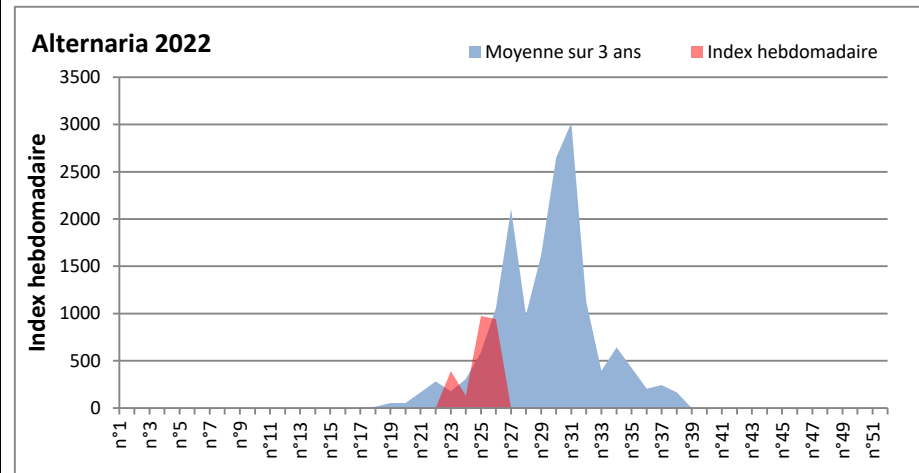

DONNEES TOUTES MOISSURES

	Spores	1ère position		2ème position		3ème position		4ème position		TOTAL
		Nom	Qté	Nom	Qté	Nom	Qté	Nom	Qté	
BORDEAUX	Sem en cours	Cladosporium	/	Ascospores	/	Basidiospores	/	Alternaria	/	/
	Sem-1		/		/		/		/	/
	Sem-2		20317		20157		4378		1881	49993
DINAN	Sem en cours	Cladosporium	52265	Ascospores	43355	Alternaria	941	Ganoderma	814	100728
	Sem-1		37456		17660		974		1169	62171
	Sem-2		38981		19022		130		359	60708
LYON	Sem en cours	Ascospores	131613	Cladosporium	95760	Basidiospores	3602	Alternaria	2135	236267
	Sem-1		21180		61786		2085		1646	89053
	Sem-2		29738		86739		1956		1520	122485
NICE	Sem en cours	Ascospores	15036	Cladosporium	6027	Alternaria	164	Ganoderma	131	22730
	Sem-1		/		/		/		/	/
	Sem-2		/		/		/		/	/
PARIS	Sem en cours	Cladosporium	118358	Ascospores	10044	Alternaria	3720	Basidiospores	310	135470
	Sem-1		32581		4030		1054		868	39928
	Sem-2		31093		1240		682		434	35216
SACLAY	Sem en cours	Cladosporium	/	Ascospores	/	Alternaria	/	Ganoderma	/	/
	Sem-1		30102		7002		1331		391	42344
	Sem-2		35572		17726		1492		651	60881
TOULOUSE	Sem en cours	Cladosporium	/	Ascospores	/	Alternaria	/	Basidiospores	/	/
	Sem-1		25113		14973		2335		586	49966
	Sem-2		69436		26374		650		5348	113365

COMMENTAIRE : Les cladosporium et ascospores restent en tête du classement des spores de moisissures.

Attention aux journées plus humides et orageuses qui favoriseront l'émission des spores de moisissures.

Attention aux spores d'alternaria qui sont très allergisantes et bien présents dans l'air notamment à Toulouse, Paris, Nicey, Lyon....

DONNEES ALTERNARIA - CLADOSPORIUM

AIX EN PROVENCE

ANDORRA

DONNEES ALTERNARIA - CLADOSPORIUM

BORDEAUX

DINAN

DONNEES ALTERNARIA - CLADOSPORIUM

DONNEES ALTERNARIA - CLADOSPORIUM

MELUN

MONTLUCON

DONNEES ALTERNARIA - CLADOSPORIUM

NANTES