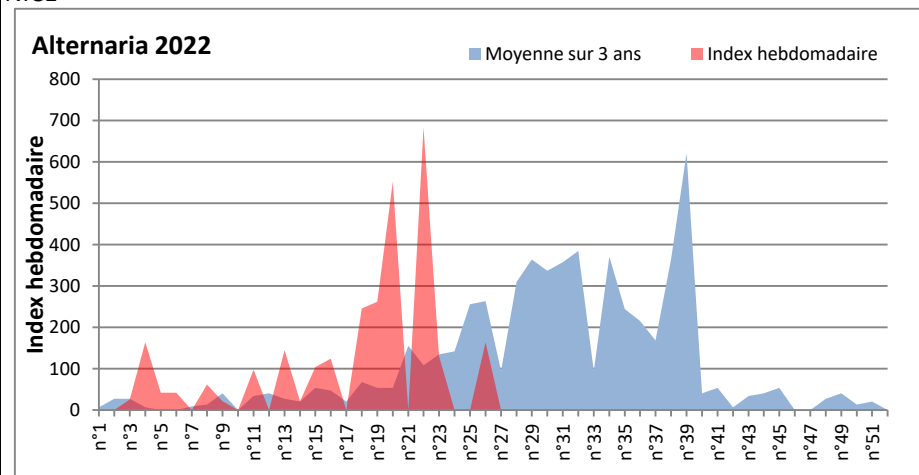

DONNEES TOUTES MOISSURES

	Spores	1ère position		2ème position		3ème position		4ème position		TOTAL
		Nom	Qté	Nom	Qté	Nom	Qté	Nom	Qté	
BORDEAUX	Sem en cours	Cladosporium	/	Ascospores	/	Basidiospores	/	Alternaria	/	/
	Sem-1		/		/		/		/	/
	Sem-2		20317		20157		4378		1881	49993
DINAN	Sem en cours	Cladosporium	52265	Ascospores	43355	Alternaria	941	Ganoderma	814	100728
	Sem-1		37456		17660		974		1169	62171
	Sem-2		38981		19022		130		359	60708
LYON	Sem en cours	Ascospores	131613	Cladosporium	95760	Basidiospores	3602	Alternaria	2135	236267
	Sem-1		21180		61786		2085		1646	89053
	Sem-2		29738		86739		1956		1520	122485
NICE	Sem en cours	Ascospores	15036	Cladosporium	6027	Alternaria	164	Ganoderma	131	22730
	Sem-1		/		/		/		/	/
	Sem-2		/		/		/		/	/
PARIS	Sem en cours	Cladosporium	118358	Ascospores	10044	Alternaria	3720	Basidiospores	310	135470
	Sem-1		32581		4030		1054		868	39928
	Sem-2		31093		1240		682		434	35216
SACLAY	Sem en cours	Cladosporium	/	Ascospores	/	Alternaria	/	Ganoderma	/	/
	Sem-1		30102		7002		1331		391	42344
	Sem-2		35572		17726		1492		651	60881
TOULOUSE	Sem en cours	Cladosporium	/	Ascospores	/	Alternaria	/	Basidiospores	/	/
	Sem-1		25113		14973		2335		586	49966
	Sem-2		69436		26374		650		5348	113365

Attention aux spores d'alternaria qui sont très allergisantes et bien présents dans l'air notamment à Toulouse, Paris, Nicey, Lyon....

DONNEES ALTERNARIA - CLADOSPORIUM

AIX EN PROVENCE

ANDORRA

DONNEES ALTERNARIA - CLADOSPORIUM

BORDEAUX

DINAN

DONNEES ALTERNARIA - CLADOSPORIUM

DONNEES ALTERNARIA - CLADOSPORIUM

MELUN

MONTLUCON

DONNEES ALTERNARIA - CLADOSPORIUM

NANTES

NICE

DONNEES ALTERNARIA - CLADOSPORIUM

PARIS

SACLAY

DONNEES ALTERNARIA - CLADOSPORIUM

STRASBOURG

TOULOUSE