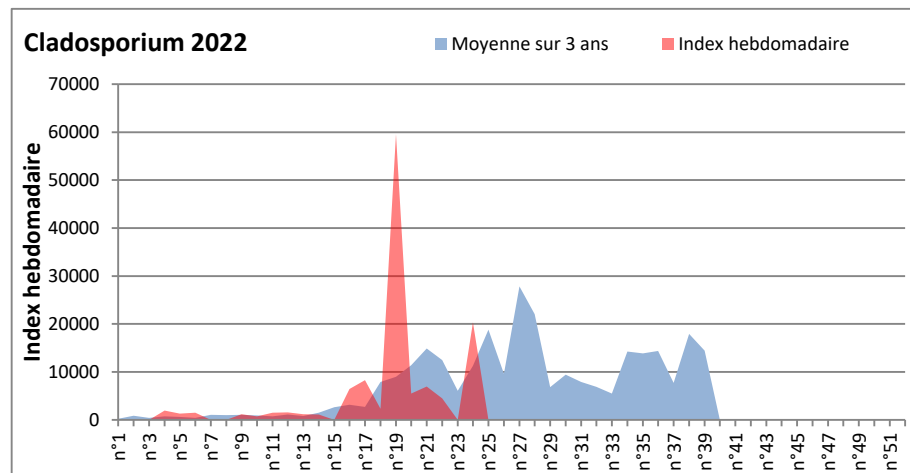

DONNEES TOUTES MOISSURES

	Spores	1ère position		2ème position		3ème position		4ème position		TOTAL
		Nom	Qté	Nom	Qté	Nom	Qté	Nom	Qté	
BORDEAUX	Sem en cours	Cladosporium	/	Ascospores	/	Basidiospores	/	Alternaria	/	/
	Sem-1		/		/		/		/	/
	Sem-2		20317		20157		4378		1881	49993
DINAN	Sem en cours	Cladosporium	52265	Ascospores	43355	Alternaria	941	Ganoderma	814	100728
	Sem-1		37456		17660		974		1169	62171
	Sem-2		38981		19022		130		359	60708
LYON	Sem en cours	Ascospores	131613	Cladosporium	95760	Basidiospores	3602	Alternaria	2135	236267
	Sem-1		21180		61786		2085		1646	89053
	Sem-2		29738		86739		1956		1520	122485
NICE	Sem en cours	Ascospores	15036	Cladosporium	6027	Alternaria	164	Ganoderma	131	22730
	Sem-1		/		/		/		/	/
	Sem-2		/		/		/		/	/
PARIS	Sem en cours	Cladosporium	118358	Ascospores	10044	Alternaria	3720	Basidiospores	310	135470
	Sem-1		32581		4030		1054		868	39928
	Sem-2		31093		1240		682		434	35216
SACLAY	Sem en cours	Cladosporium	/	Ascospores	/	Alternaria	/	Ganoderma	/	/
	Sem-1		30102		7002		1331		391	42344
	Sem-2		35572		17726		1492		651	60881
TOULOUSE	Sem en cours	Cladosporium	/	Ascospores	/	Alternaria	/	Basidiospores	/	/
	Sem-1		25113		14973		2335		586	49966
	Sem-2		69436		26374		650		5348	113365

COMMENTAIRE : Les cladosporium et ascospores restent en tête du classement des spores de moisissures.

Attention aux journées plus humides et orageuses qui favoriseront l'émission des spores de moisissures.

Attention aux spores d'alternaria qui sont très allergisantes et bien présents dans l'air notamment à Toulouse, Paris, Nicey, Lyon....

DONNEES ALTERNARIA - CLADOSPORIUM

AIX EN PROVENCE

ANDORRA

DONNEES ALTERNARIA - CLADOSPORIUM

BORDEAUX

DINAN

DONNEES ALTERNARIA - CLADOSPORIUM

DONNEES ALTERNARIA - CLADOSPORIUM

MELUN

MONTLUCON

DONNEES ALTERNARIA - CLADOSPORIUM

NANTES