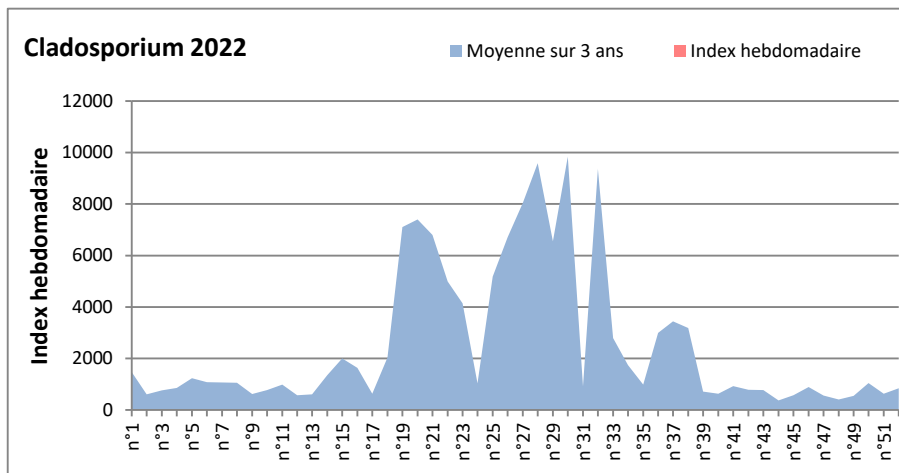

DONNEES TOUTES MOISSURES

	Spores	1ère position		2ème position		3ème position		4ème position		TOTAL
		Nom	Qté	Nom	Qté	Nom	Qté	Nom	Qté	
BORDEAUX	Sem en cours	Cladosporium	/	Ascospores	/	Basidiospores	/	Alternaria	/	/
	Sem-1		/		/		/		/	/
	Sem-2		20317		20157		4378		1881	49993
DINAN	Sem en cours	Cladosporium	52265	Ascospores	43355	Alternaria	941	Ganoderma	814	100728
	Sem-1		37456		17660		974		1169	62171
	Sem-2		38981		19022		130		359	60708
LYON	Sem en cours	Ascospores	131613	Cladosporium	95760	Basidiospores	3602	Alternaria	2135	236267
	Sem-1		21180		61786		2085		1646	89053
	Sem-2		29738		86739		1956		1520	122485
NICE	Sem en cours	Ascospores	15036	Cladosporium	6027	Alternaria	164	Ganoderma	131	22730
	Sem-1		/		/		/		/	/
	Sem-2		/		/		/		/	/
PARIS	Sem en cours	Cladosporium	118358	Ascospores	10044	Alternaria	3720	Basidiospores	310	135470
	Sem-1		32581		4030		1054		868	39928
	Sem-2		31093		1240		682		434	35216
SACLAY	Sem en cours	Cladosporium	/	Ascospores	/	Alternaria	/	Ganoderma	/	/
	Sem-1		30102		7002		1331		391	42344
	Sem-2		35572		17726		1492		651	60881
TOULOUSE	Sem en cours	Cladosporium	/	Ascospores	/	Alternaria	/	Basidiospores	/	/
	Sem-1		25113		14973		2335		586	49966
	Sem-2		69436		26374		650		5348	113365

COMMENTAIRE : Les cladosporium et ascospores restent en tête du classement des spores de moisissures.

Attention aux journées plus humides et orageuses qui favoriseront l'émission des spores de moisissures.

Attention aux spores d'alternaria qui sont très allergisantes et bien présents dans l'air notamment à Toulouse, Paris, Nicey, Lyon....

DONNEES ALTERNARIA - CLADOSPORIUM

AIX EN PROVENCE

ANDORRA

DONNEES ALTERNARIA - CLADOSPORIUM