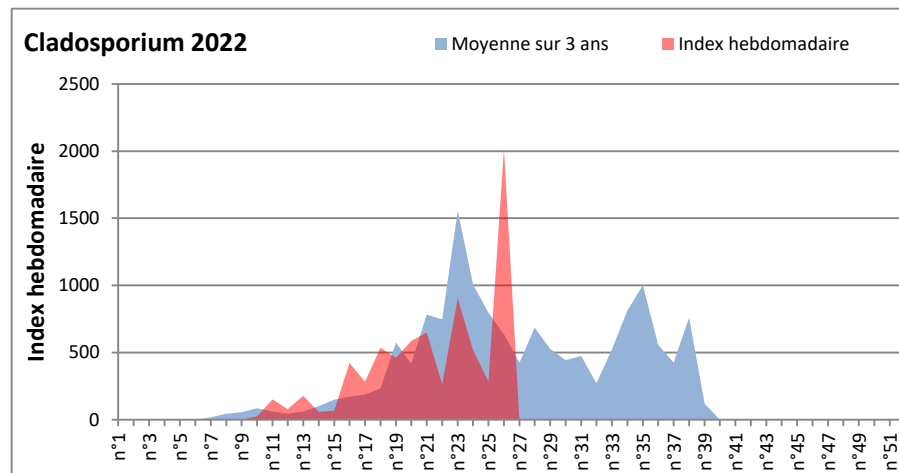

DONNEES TOUTES MOISSURES

	Spores	1ère position		2ème position		3ème position		4ème position		TOTAL
		Nom	Qté	Nom	Qté	Nom	Qté	Nom	Qté	
BORDEAUX	Sem en cours	Cladosporium	/	Ascospores	/	Basidiospores	/	Alternaria	/	/
	Sem-1		/		/		/		/	/
	Sem-2		20317		20157		4378		1881	49993
DINAN	Sem en cours	Cladosporium	52265	Ascospores	43355	Alternaria	941	Ganoderma	814	100728
	Sem-1		37456		17660		974		1169	62171
	Sem-2		38981		19022		130		359	60708
LYON	Sem en cours	Ascospores	131613	Cladosporium	95760	Basidiospores	3602	Alternaria	2135	236267
	Sem-1		21180		61786		2085		1646	89053
	Sem-2		29738		86739		1956		1520	122485
NICE	Sem en cours	Ascospores	15036	Cladosporium	6027	Alternaria	164	Ganoderma	131	22730
	Sem-1		/		/		/		/	/
	Sem-2		/		/		/		/	/
PARIS	Sem en cours	Cladosporium	118358	Ascospores	10044	Alternaria	3720	Basidiospores	310	135470
	Sem-1		32581		4030		1054		868	39928
	Sem-2		31093		1240		682		434	35216
SACLAY	Sem en cours	Cladosporium	/	Ascospores	/	Alternaria	/	Ganoderma	/	/
	Sem-1		30102		7002		1331		391	42344
	Sem-2		35572		17726		1492		651	60881
TOULOUSE	Sem en cours	Cladosporium	/	Ascospores	/	Alternaria	/	Basidiospores	/	/
	Sem-1		25113		14973		2335		586	49966
	Sem-2		69436		26374		650		5348	113365

COMMENTAIRE : Les cladosporium et ascospores restent en tête du classement des spores de moisissures.

Attention aux journées plus humides et orageuses qui favoriseront l'émission des spores de moisissures.

Attention aux spores d'alternaria qui sont très allergisantes et bien présents dans l'air notamment à Toulouse, Paris, Nicey, Lyon....

DONNEES ALTERNARIA - CLADOSPORIUM

AIX EN PROVENCE

ANDORRA

DONNEES ALTERNARIA - CLADOSPORIUM

BORDEAUX

DINAN

DONNEES ALTERNARIA - CLADOSPORIUM

DONNEES ALTERNARIA - CLADOSPORIUM

MELUN

MONTLUCON

DONNEES ALTERNARIA - CLADOSPORIUM

NANTES