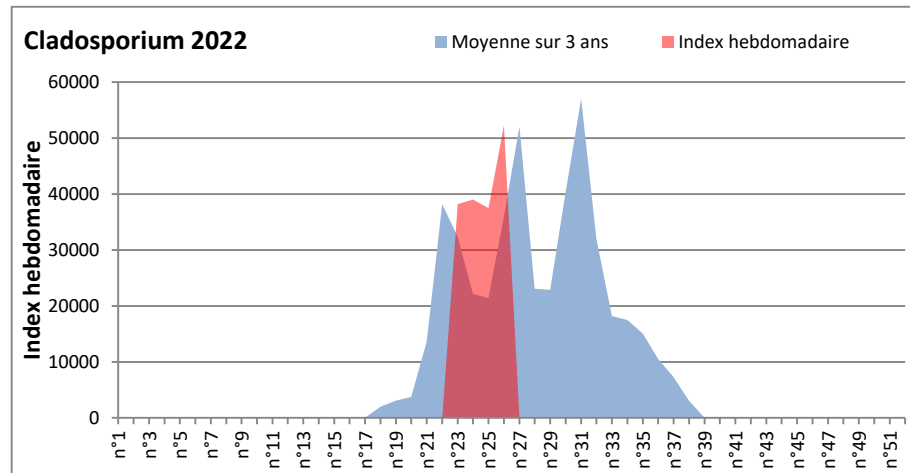

DONNEES ALTERNARIA - CLADOSPORIUM

BORDEAUX

DINAN