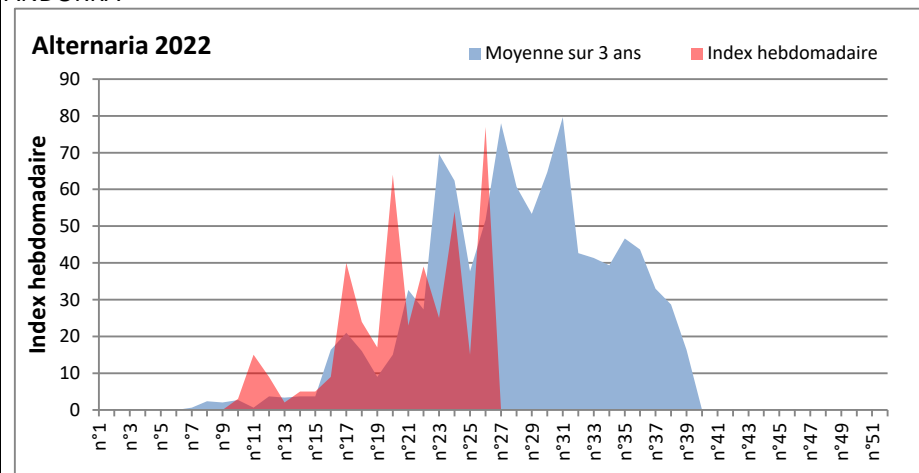

DONNEES TOUTES MOISSURES

	Spores	1ère position		2ème position		3ème position		4ème position		TOTAL
		Nom	Qté	Nom	Qté	Nom	Qté	Nom	Qté	
BORDEAUX	Sem en cours	Cladosporium	/	Ascospores	/	Basidiospores	/	Alternaria	/	/
	Sem-1		/		/		/		/	/
	Sem-2		20317		20157		4378		1881	49993
DINAN	Sem en cours	Cladosporium	52265	Ascospores	43355	Alternaria	941	Ganoderma	814	100728
	Sem-1		37456		17660		974		1169	62171
	Sem-2		38981		19022		130		359	60708
LYON	Sem en cours	Ascospores	131613	Cladosporium	95760	Basidiospores	3602	Alternaria	2135	236267
	Sem-1		21180		61786		2085		1646	89053
	Sem-2		29738		86739		1956		1520	122485
NICE	Sem en cours	Ascospores	15036	Cladosporium	6027	Alternaria	164	Ganoderma	131	22730
	Sem-1		/		/		/		/	/
	Sem-2		/		/		/		/	/
PARIS	Sem en cours	Cladosporium	118358	Ascospores	10044	Alternaria	3720	Basidiospores	310	135470
	Sem-1		32581		4030		1054		868	39928
	Sem-2		31093		1240		682		434	35216
SACLAY	Sem en cours	Cladosporium	/	Ascospores	/	Alternaria	/	Ganoderma	/	/
	Sem-1		30102		7002		1331		391	42344
	Sem-2		35572		17726		1492		651	60881
TOULOUSE	Sem en cours	Cladosporium	/	Ascospores	/	Alternaria	/	Basidiospores	/	/
	Sem-1		25113		14973		2335		586	49966
	Sem-2		69436		26374		650		5348	113365

COMMENTAIRE : Les cladosporium et ascospores restent en tête du classement des spores de moisissures.

Attention aux journées plus humides et orageuses qui favoriseront l'émission des spores de moisissures.

Attention aux spores d'alternaria qui sont très allergisantes et bien présents dans l'air notamment à Toulouse, Paris, Nicey, Lyon....

DONNEES ALTERNARIA - CLADOSPORIUM

AIX EN PROVENCE

ANDORRA

DONNEES ALTERNARIA - CLADOSPORIUM

BORDEAUX

DINAN

DONNEES ALTERNARIA - CLADOSPORIUM

DONNEES ALTERNARIA - CLADOSPORIUM

MELUN

MONTLUCON

DONNEES ALTERNARIA - CLADOSPORIUM

NANTES