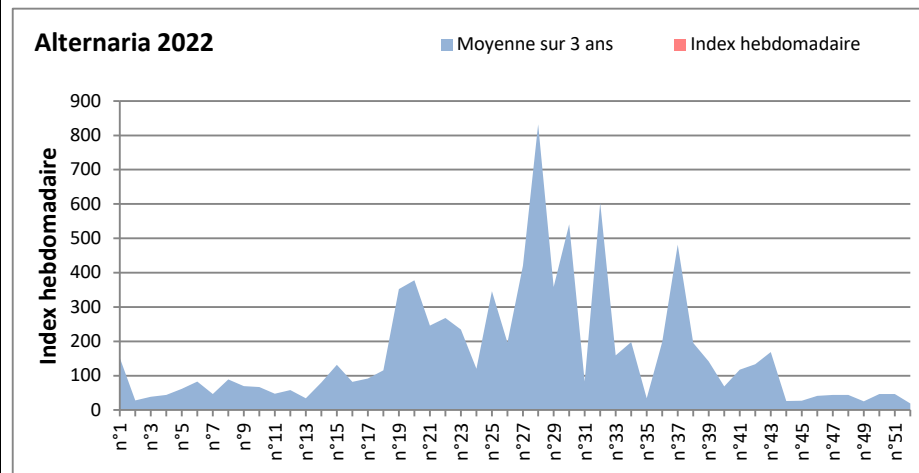

DONNEES TOUTES MOISSURES

	Spores	1ère position		2ème position		3ème position		4ème position		TOTAL
		Nom	Qté	Nom	Qté	Nom	Qté	Nom	Qté	
BORDEAUX	Sem en cours	Cladosporium	/	Ascospores	/	Basidiospores	/	Alternaria	/	/
	Sem-1		/		/		/		/	/
	Sem-2		20317		20157		4378		1881	49993
DINAN	Sem en cours	Cladosporium	52265	Ascospores	43355	Alternaria	941	Ganoderma	814	100728
	Sem-1		37456		17660		974		1169	62171
	Sem-2		38981		19022		130		359	60708
LYON	Sem en cours	Ascospores	131613	Cladosporium	95760	Basidiospores	3602	Alternaria	2135	236267
	Sem-1		21180		61786		2085		1646	89053
	Sem-2		29738		86739		1956		1520	122485
NICE	Sem en cours	Ascospores	15036	Cladosporium	6027	Alternaria	164	Ganoderma	131	22730
	Sem-1		/		/		/		/	/
	Sem-2		/		/		/		/	/
PARIS	Sem en cours	Cladosporium	118358	Ascospores	10044	Alternaria	3720	Basidiospores	310	135470
	Sem-1		32581		4030		1054		868	39928
	Sem-2		31093		1240		682		434	35216
SACLAY	Sem en cours	Cladosporium	/	Ascospores	/	Alternaria	/	Ganoderma	/	/
	Sem-1		30102		7002		1331		391	42344
	Sem-2		35572		17726		1492		651	60881
TOULOUSE	Sem en cours	Cladosporium	/	Ascospores	/	Alternaria	/	Basidiospores	/	/
	Sem-1		25113		14973		2335		586	49966
	Sem-2		69436		26374		650		5348	113365

COMMENTAIRE : Les cladosporium et ascospores restent en tête du classement des spores de moisissures.

Attention aux journées plus humides et orageuses qui favoriseront l'émission des spores de moisissures.

Attention aux spores d'alternaria qui sont très allergisantes et bien présents dans l'air notamment à Toulouse, Paris, Nicey, Lyon....

DONNEES ALTERNARIA - CLADOSPORIUM

AIX EN PROVENCE

ANDORRA

DONNEES ALTERNARIA - CLADOSPORIUM