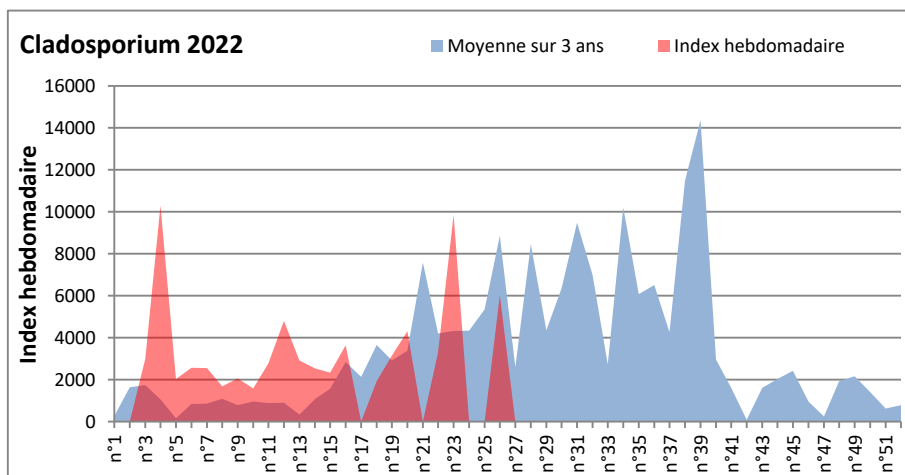

DONNEES TOUTES MOISSURES

	Spores	1ère position		2ème position		3ème position		4ème position		TOTAL
		Nom	Qté	Nom	Qté	Nom	Qté	Nom	Qté	
BORDEAUX	Sem en cours	Cladosporium	/	Ascospores	/	Basidiospores	/	Alternaria	/	/
	Sem-1		/		/		/		/	/
	Sem-2		20317		20157		4378		1881	49993
DINAN	Sem en cours	Cladosporium	52265	Ascospores	43355	Alternaria	941	Ganoderma	814	100728
	Sem-1		37456		17660		974		1169	62171
	Sem-2		38981		19022		130		359	60708
LYON	Sem en cours	Ascospores	131613	Cladosporium	95760	Basidiospores	3602	Alternaria	2135	236267
	Sem-1		21180		61786		2085		1646	89053
	Sem-2		29738		86739		1956		1520	122485
NICE	Sem en cours	Ascospores	15036	Cladosporium	6027	Alternaria	164	Ganoderma	131	22730
	Sem-1		/		/		/		/	/
	Sem-2		/		/		/		/	/
PARIS	Sem en cours	Cladosporium	118358	Ascospores	10044	Alternaria	3720	Basidiospores	310	135470
	Sem-1		32581		4030		1054		868	39928
	Sem-2		31093		1240		682		434	35216
SACLAY	Sem en cours	Cladosporium	/	Ascospores	/	Alternaria	/	Ganoderma	/	/
	Sem-1		30102		7002		1331		391	42344
	Sem-2		35572		17726		1492		651	60881
TOULOUSE	Sem en cours	Cladosporium	/	Ascospores	/	Alternaria	/	Basidiospores	/	/
	Sem-1		25113		14973		2335		586	49966
	Sem-2		69436		26374		650		5348	113365

Attention aux spores d'alternaria qui sont très allergisantes et bien présents dans l'air notamment à Toulouse, Paris, Nicey, Lyon....

DONNEES ALTERNARIA - CLADOSPORIUM

AIX EN PROVENCE

ANDORRA

DONNEES ALTERNARIA - CLADOSPORIUM

BORDEAUX

DINAN

DONNEES ALTERNARIA - CLADOSPORIUM

DONNEES ALTERNARIA - CLADOSPORIUM

MELUN

MONTLUCON

DONNEES ALTERNARIA - CLADOSPORIUM

NANTES

NICE

DONNEES ALTERNARIA - CLADOSPORIUM

PARIS

SACLAY

DONNEES ALTERNARIA - CLADOSPORIUM

STRASBOURG

TOULOUSE