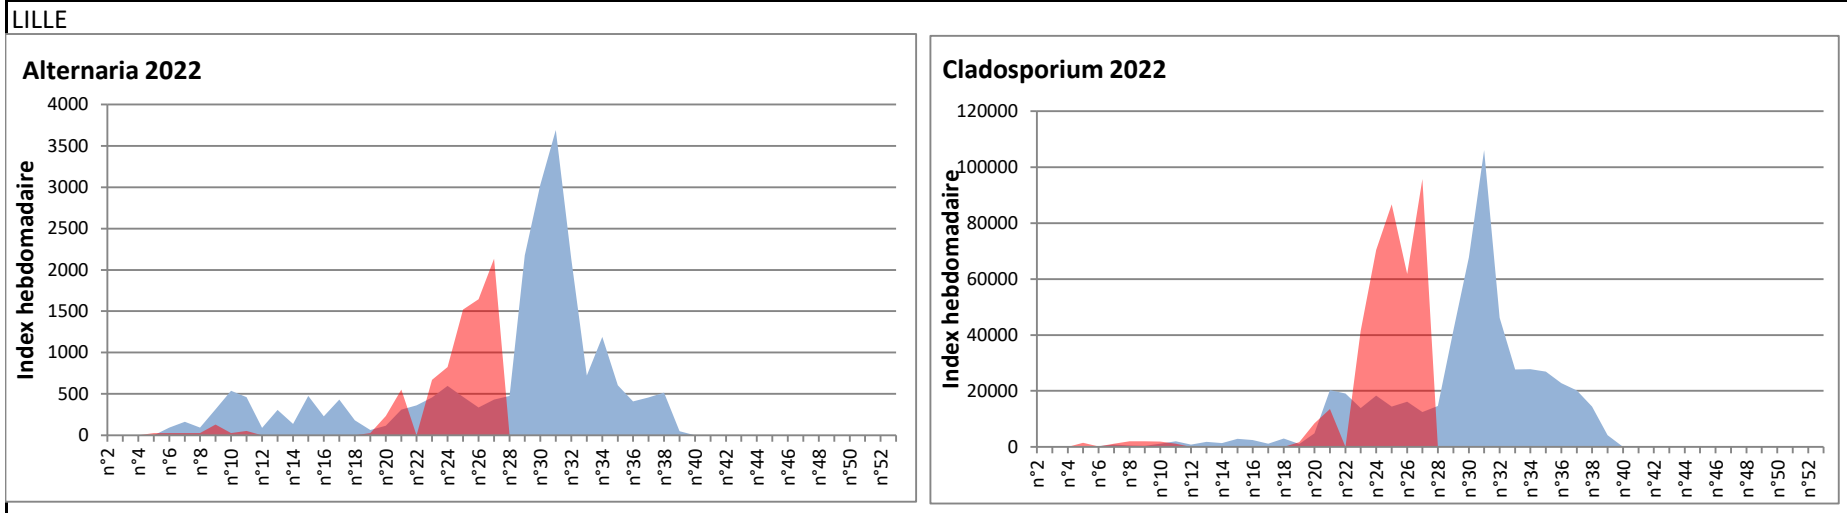

Attention aux spores d'alternaria qui sont très allergisantes et bien présents dans l'air notamment à Toulouse, Paris, Nicey, Lyon....

DONNEES ALTERNARIA - CLADOSPORIUM

AIX EN PROVENCE

ANDORRA

DONNEES ALTERNARIA - CLADOSPORIUM

BORDEAUX

DINAN

DONNEES ALTERNARIA - CLADOSPORIUM

DONNEES ALTERNARIA - CLADOSPORIUM

MELUN

MONTLUCON

DONNEES ALTERNARIA - CLADOSPORIUM

NANTES

NICE

DONNEES ALTERNARIA - CLADOSPORIUM

PARIS

SACLAY

DONNEES ALTERNARIA - CLADOSPORIUM

STRASBOURG

TOULOUSE