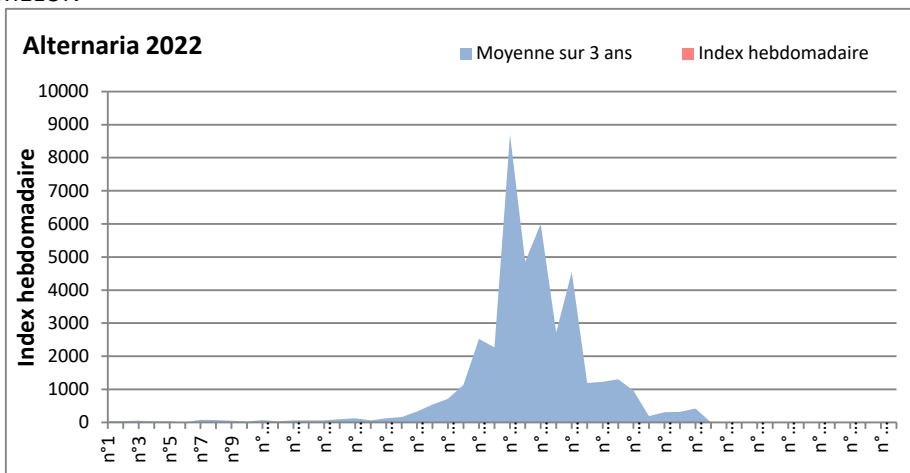

Attention aux spores d'alternaria qui sont très allergisantes et bien présents dans l'air notamment à Toulouse, Paris, Nicey, Lyon....

DONNEES ALTERNARIA - CLADOSPORIUM

AIX EN PROVENCE

ANDORRA

DONNEES ALTERNARIA - CLADOSPORIUM

BORDEAUX

DINAN

DONNEES ALTERNARIA - CLADOSPORIUM

DONNEES ALTERNARIA - CLADOSPORIUM

MELUN

MONTLUCON

DONNEES ALTERNARIA - CLADOSPORIUM

NANTES

NICE

DONNEES ALTERNARIA - CLADOSPORIUM

PARIS

SACLAY

DONNEES ALTERNARIA - CLADOSPORIUM

STRASBOURG

TOULOUSE