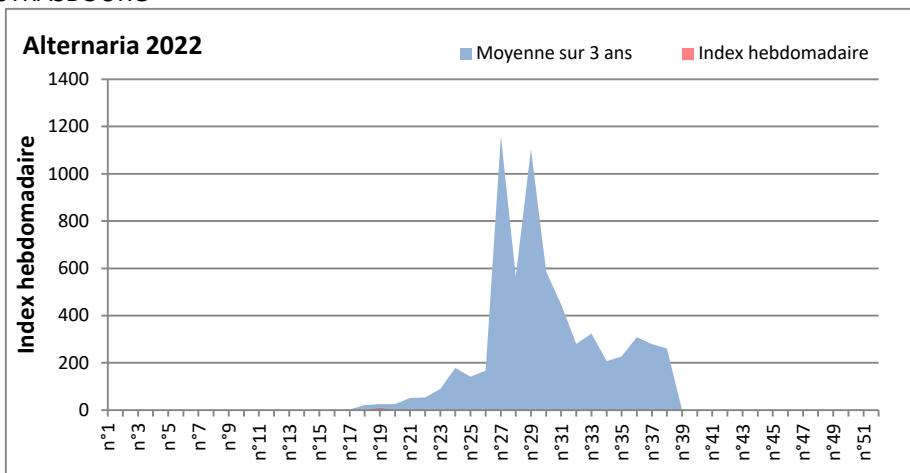

DONNEES TOUTES MOISSURES

	Spores	1ère position		2ème position		3ème position		4ème position		TOTAL
		Nom	Qté	Nom	Qté	Nom	Qté	Nom	Qté	
BORDEAUX	Sem en cours	Cladosporium	/	Ascospores	/	Basidiospores	/	Alternaria	/	/
	Sem-1		/		/		/		/	/
	Sem-2		20317		20157		4378		1881	49993
DINAN	Sem en cours	Cladosporium	52265	Ascospores	43355	Alternaria	941	Ganoderma	814	100728
	Sem-1		37456		17660		974		1169	62171
	Sem-2		38981		19022		130		359	60708
LYON	Sem en cours	Ascospores	131613	Cladosporium	95760	Basidiospores	3602	Alternaria	2135	236267
	Sem-1		21180		61786		2085		1646	89053
	Sem-2		29738		86739		1956		1520	122485
NICE	Sem en cours	Ascospores	15036	Cladosporium	6027	Alternaria	164	Ganoderma	131	22730
	Sem-1		/		/		/		/	/
	Sem-2		/		/		/		/	/
PARIS	Sem en cours	Cladosporium	118358	Ascospores	10044	Alternaria	3720	Basidiospores	310	135470
	Sem-1		32581		4030		1054		868	39928
	Sem-2		31093		1240		682		434	35216
SACLAY	Sem en cours	Cladosporium	/	Ascospores	/	Alternaria	/	Ganoderma	/	/
	Sem-1		30102		7002		1331		391	42344
	Sem-2		35572		17726		1492		651	60881
TOULOUSE	Sem en cours	Cladosporium	/	Ascospores	/	Alternaria	/	Basidiospores	/	/
	Sem-1		25113		14973		2335		586	49966
	Sem-2		69436		26374		650		5348	113365

Attention aux spores d'alternaria qui sont très allergisantes et bien présents dans l'air notamment à Toulouse, Paris, Nicey, Lyon....

DONNEES ALTERNARIA - CLADOSPORIUM

AIX EN PROVENCE

ANDORRA

DONNEES ALTERNARIA - CLADOSPORIUM

BORDEAUX

DINAN

DONNEES ALTERNARIA - CLADOSPORIUM

DONNEES ALTERNARIA - CLADOSPORIUM

MELUN

MONTLUCON

DONNEES ALTERNARIA - CLADOSPORIUM

NANTES

NICE

DONNEES ALTERNARIA - CLADOSPORIUM

PARIS

SACLAY

DONNEES ALTERNARIA - CLADOSPORIUM

STRASBOURG

TOULOUSE