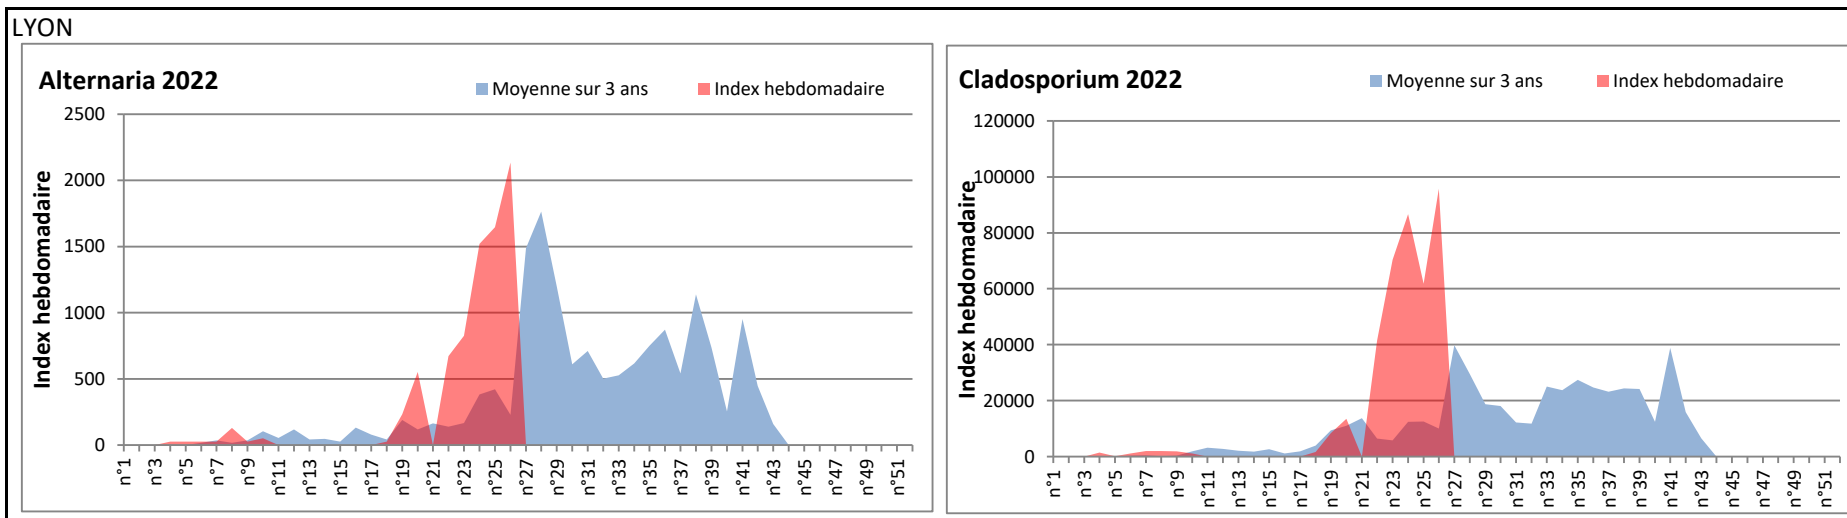

COMMENTAIRE : Les cladosporium et ascospores restent en tête du classement des spores de moisissures.

Attention aux journées plus humides et orageuses qui favoriseront l'émission des spores de moisissures.

Attention aux spores d'alternaria qui sont très allergisantes et bien présents dans l'air notamment à Toulouse, Paris, Nicey, Lyon....

DONNEES ALTERNARIA - CLADOSPORIUM

AIX EN PROVENCE

ANDORRA

DONNEES ALTERNARIA - CLADOSPORIUM

BORDEAUX

DINAN

DONNEES ALTERNARIA - CLADOSPORIUM

DONNEES ALTERNARIA - CLADOSPORIUM

MELUN

MONTLUCON

DONNEES ALTERNARIA - CLADOSPORIUM

NANTES

NICE

DONNEES ALTERNARIA - CLADOSPORIUM

PARIS

SACLAY

DONNEES ALTERNARIA - CLADOSPORIUM

STRASBOURG

TOULOUSE