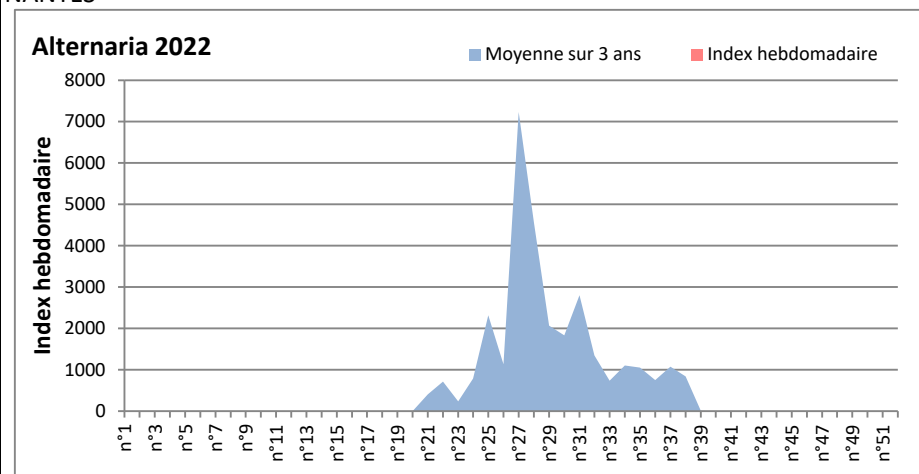

DONNEES TOUTES MOISSURES

	Spores	1ère position		2ème position		3ème position		4ème position		TOTAL
		Nom	Qté	Nom	Qté	Nom	Qté	Nom	Qté	
BORDEAUX	Sem en cours	Cladosporium	/	Ascospores	/	Basidiospores	/	Alternaria	/	/
	Sem-1		/		/		/		/	/
	Sem-2		20317		20157		4378		1881	49993
DINAN	Sem en cours	Cladosporium	52265	Ascospores	43355	Alternaria	941	Ganoderma	814	100728
	Sem-1		37456		17660		974		1169	62171
	Sem-2		38981		19022		130		359	60708
LYON	Sem en cours	Ascospores	131613	Cladosporium	95760	Basidiospores	3602	Alternaria	2135	236267
	Sem-1		21180		61786		2085		1646	89053
	Sem-2		29738		86739		1956		1520	122485
NICE	Sem en cours	Ascospores	15036	Cladosporium	6027	Alternaria	164	Ganoderma	131	22730
	Sem-1		/		/		/		/	/
	Sem-2		/		/		/		/	/
PARIS	Sem en cours	Cladosporium	118358	Ascospores	10044	Alternaria	3720	Basidiospores	310	135470
	Sem-1		32581		4030		1054		868	39928
	Sem-2		31093		1240		682		434	35216
SACLAY	Sem en cours	Cladosporium	/	Ascospores	/	Alternaria	/	Ganoderma	/	/
	Sem-1		30102		7002		1331		391	42344
	Sem-2		35572		17726		1492		651	60881
TOULOUSE	Sem en cours	Cladosporium	/	Ascospores	/	Alternaria	/	Basidiospores	/	/
	Sem-1		25113		14973		2335		586	49966
	Sem-2		69436		26374		650		5348	113365

Attention aux spores d'alternaria qui sont très allergisantes et bien présents dans l'air notamment à Toulouse, Paris, Nicey, Lyon....

DONNEES ALTERNARIA - CLADOSPORIUM

AIX EN PROVENCE

ANDORRA

DONNEES ALTERNARIA - CLADOSPORIUM

BORDEAUX

DINAN

DONNEES ALTERNARIA - CLADOSPORIUM

DONNEES ALTERNARIA - CLADOSPORIUM

MELUN

MONTLUCON

DONNEES ALTERNARIA - CLADOSPORIUM

NANTES