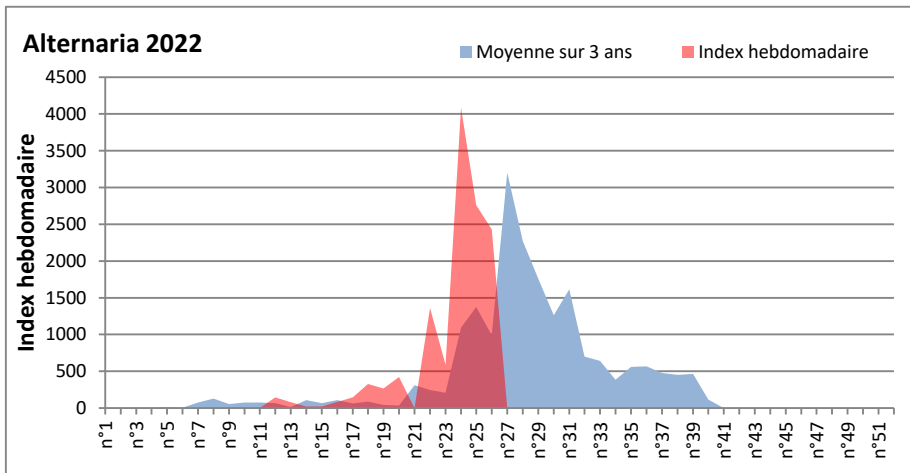

DONNEES TOUTES MOISSURES

	Spores	1ère position		2ème position		3ème position		4ème position		TOTAL
		Nom	Qté	Nom	Qté	Nom	Qté	Nom	Qté	
BORDEAUX	Sem en cours	Cladosporium	/	Ascospores	/	Basidiospores	/	Alternaria	/	/
	Sem-1		/		/		/		/	/
	Sem-2		20317		20157		4378		1881	49993
DINAN	Sem en cours	Cladosporium	52265	Ascospores	43355	Alternaria	941	Ganoderma	814	100728
	Sem-1		37456		17660		974		1169	62171
	Sem-2		38981		19022		130		359	60708
LYON	Sem en cours	Ascospores	131613	Cladosporium	95760	Basidiospores	3602	Alternaria	2135	236267
	Sem-1		21180		61786		2085		1646	89053
	Sem-2		29738		86739		1956		1520	122485
NICE	Sem en cours	Ascospores	15036	Cladosporium	6027	Alternaria	164	Ganoderma	131	22730
	Sem-1		/		/		/		/	/
	Sem-2		/		/		/		/	/
PARIS	Sem en cours	Cladosporium	118358	Ascospores	10044	Alternaria	3720	Basidiospores	310	135470
	Sem-1		32581		4030		1054		868	39928
	Sem-2		31093		1240		682		434	35216
SACLAY	Sem en cours	Cladosporium	/	Ascospores	/	Alternaria	/	Ganoderma	/	/
	Sem-1		30102		7002		1331		391	42344
	Sem-2		35572		17726		1492		651	60881
TOULOUSE	Sem en cours	Cladosporium	/	Ascospores	/	Alternaria	/	Basidiospores	/	/
	Sem-1		25113		14973		2335		586	49966
	Sem-2		69436		26374		650		5348	113365

Attention aux spores d'alternaria qui sont très allergisantes et bien présents dans l'air notamment à Toulouse, Paris, Nicey, Lyon....

DONNEES ALTERNARIA - CLADOSPORIUM

AIX EN PROVENCE

ANDORRA

DONNEES ALTERNARIA - CLADOSPORIUM

BORDEAUX

DINAN

DONNEES ALTERNARIA - CLADOSPORIUM

DONNEES ALTERNARIA - CLADOSPORIUM

MELUN

MONTLUCON

DONNEES ALTERNARIA - CLADOSPORIUM

NANTES

NICE

DONNEES ALTERNARIA - CLADOSPORIUM

PARIS

SACLAY

DONNEES ALTERNARIA - CLADOSPORIUM

STRASBOURG

TOULOUSE