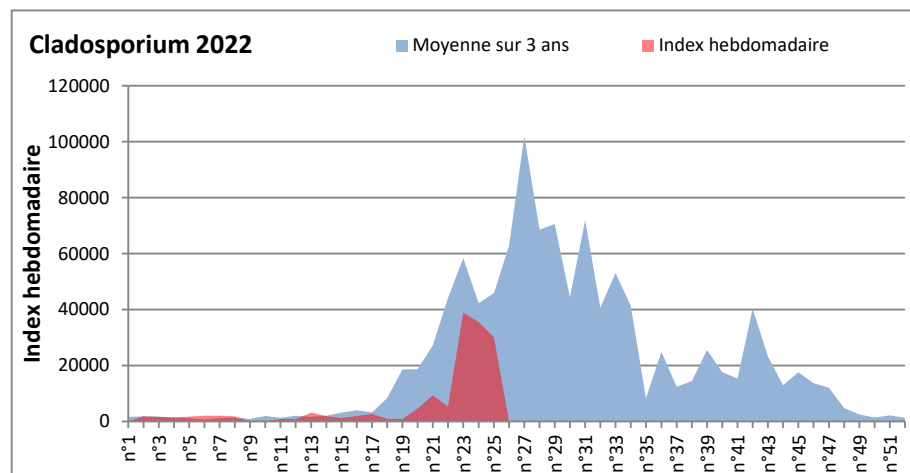

DONNEES TOUTES MOISSURES

	Spores	1ère position		2ème position		3ème position		4ème position		TOTAL
		Nom	Qté	Nom	Qté	Nom	Qté	Nom	Qté	
BORDEAUX	Sem en cours	Cladosporium	/	Ascospores	/	Basidiospores	/	Alternaria	/	/
	Sem-1		/		/		/		/	/
	Sem-2		20317		20157		4378		1881	49993
DINAN	Sem en cours	Cladosporium	52265	Ascospores	43355	Alternaria	941	Ganoderma	814	100728
	Sem-1		37456		17660		974		1169	62171
	Sem-2		38981		19022		130		359	60708
LYON	Sem en cours	Ascospores	131613	Cladosporium	95760	Basidiospores	3602	Alternaria	2135	236267
	Sem-1		21180		61786		2085		1646	89053
	Sem-2		29738		86739		1956		1520	122485
NICE	Sem en cours	Ascospores	15036	Cladosporium	6027	Alternaria	164	Ganoderma	131	22730
	Sem-1		/		/		/		/	/
	Sem-2		/		/		/		/	/
PARIS	Sem en cours	Cladosporium	118358	Ascospores	10044	Alternaria	3720	Basidiospores	310	135470
	Sem-1		32581		4030		1054		868	39928
	Sem-2		31093		1240		682		434	35216
SACLAY	Sem en cours	Cladosporium	/	Ascospores	/	Alternaria	/	Ganoderma	/	/
	Sem-1		30102		7002		1331		391	42344
	Sem-2		35572		17726		1492		651	60881
TOULOUSE	Sem en cours	Cladosporium	/	Ascospores	/	Alternaria	/	Basidiospores	/	/
	Sem-1		25113		14973		2335		586	49966
	Sem-2		69436		26374		650		5348	113365

BORDEAUX

DINAN

DONNEES ALTERNARIA - CLADOSPORIUM

DONNEES ALTERNARIA - CLADOSPORIUM

MELUN

MONTLUCON

DONNEES ALTERNARIA - CLADOSPORIUM

NANTES

NICE

DONNEES ALTERNARIA - CLADOSPORIUM

PARIS

SACLAY

DONNEES ALTERNARIA - CLADOSPORIUM

STRASBOURG

TOULOUSE