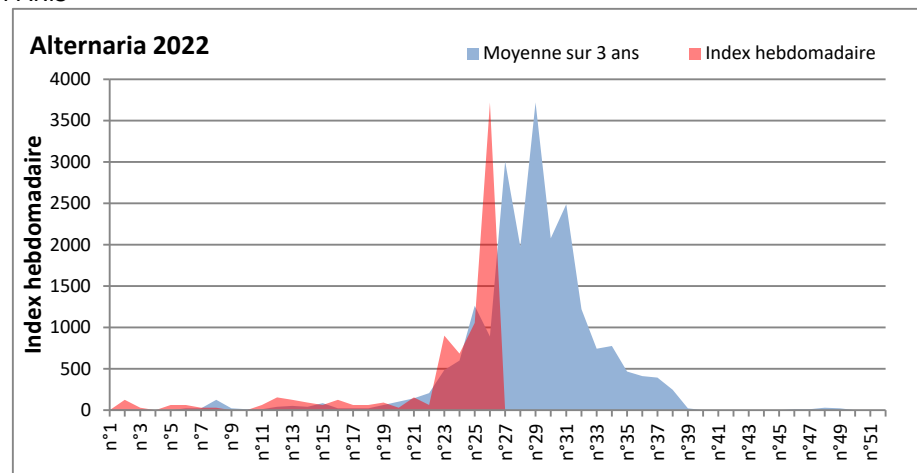

DONNEES TOUTES MOISSURES

	Spores	1ère position		2ème position		3ème position		4ème position		TOTAL
		Nom	Qté	Nom	Qté	Nom	Qté	Nom	Qté	
BORDEAUX	Sem en cours	Cladosporium	/	Ascospores	/	Basidiospores	/	Alternaria	/	/
	Sem-1		/		/		/		/	/
	Sem-2		20317		20157		4378		1881	49993
DINAN	Sem en cours	Cladosporium	52265	Ascospores	43355	Alternaria	941	Ganoderma	814	100728
	Sem-1		37456		17660		974		1169	62171
	Sem-2		38981		19022		130		359	60708
LYON	Sem en cours	Ascospores	131613	Cladosporium	95760	Basidiospores	3602	Alternaria	2135	236267
	Sem-1		21180		61786		2085		1646	89053
	Sem-2		29738		86739		1956		1520	122485
NICE	Sem en cours	Ascospores	15036	Cladosporium	6027	Alternaria	164	Ganoderma	131	22730
	Sem-1		/		/		/		/	/
	Sem-2		/		/		/		/	/
PARIS	Sem en cours	Cladosporium	118358	Ascospores	10044	Alternaria	3720	Basidiospores	310	135470
	Sem-1		32581		4030		1054		868	39928
	Sem-2		31093		1240		682		434	35216
SACLAY	Sem en cours	Cladosporium	/	Ascospores	/	Alternaria	/	Ganoderma	/	/
	Sem-1		30102		7002		1331		391	42344
	Sem-2		35572		17726		1492		651	60881
TOULOUSE	Sem en cours	Cladosporium	/	Ascospores	/	Alternaria	/	Basidiospores	/	/
	Sem-1		25113		14973		2335		586	49966
	Sem-2		69436		26374		650		5348	113365

Attention aux spores d'alternaria qui sont très allergisantes et bien présents dans l'air notamment à Toulouse, Paris, Nicey, Lyon....

DONNEES ALTERNARIA - CLADOSPORIUM

AIX EN PROVENCE

ANDORRA

DONNEES ALTERNARIA - CLADOSPORIUM

BORDEAUX

DINAN

DONNEES ALTERNARIA - CLADOSPORIUM

DONNEES ALTERNARIA - CLADOSPORIUM

MELUN

MONTLUCON

DONNEES ALTERNARIA - CLADOSPORIUM

NANTES

NICE

DONNEES ALTERNARIA - CLADOSPORIUM

PARIS

SACLAY

DONNEES ALTERNARIA - CLADOSPORIUM

STRASBOURG

TOULOUSE