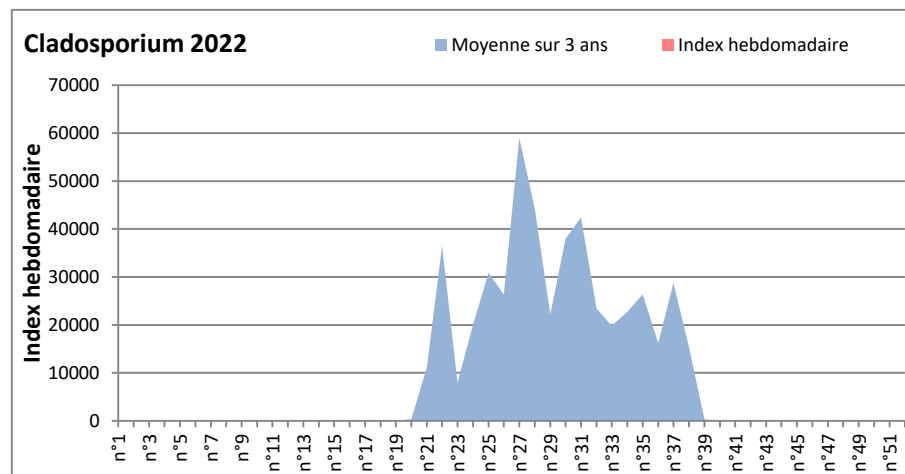

DONNEES TOUTES MOISSURES

	Spores	1ère position		2ème position		3ème position		4ème position		TOTAL
		Nom	Qté	Nom	Qté	Nom	Qté	Nom	Qté	
BORDEAUX	Sem en cours	Cladosporium	/	Ascospores	/	Basidiospores	/	Alternaria	/	/
	Sem-1		/		/		/		/	/
	Sem-2		20317		20157		4378		1881	49993
DINAN	Sem en cours	Cladosporium	52265	Ascospores	43355	Alternaria	941	Ganoderma	814	100728
	Sem-1		37456		17660		974		1169	62171
	Sem-2		38981		19022		130		359	60708
LYON	Sem en cours	Ascospores	131613	Cladosporium	95760	Basidiospores	3602	Alternaria	2135	236267
	Sem-1		21180		61786		2085		1646	89053
	Sem-2		29738		86739		1956		1520	122485
NICE	Sem en cours	Ascospores	15036	Cladosporium	6027	Alternaria	164	Ganoderma	131	22730
	Sem-1		/		/		/		/	/
	Sem-2		/		/		/		/	/
PARIS	Sem en cours	Cladosporium	118358	Ascospores	10044	Alternaria	3720	Basidiospores	310	135470
	Sem-1		32581		4030		1054		868	39928
	Sem-2		31093		1240		682		434	35216
SACLAY	Sem en cours	Cladosporium	/	Ascospores	/	Alternaria	/	Ganoderma	/	/
	Sem-1		30102		7002		1331		391	42344
	Sem-2		35572		17726		1492		651	60881
TOULOUSE	Sem en cours	Cladosporium	/	Ascospores	/	Alternaria	/	Basidiospores	/	/
	Sem-1		25113		14973		2335		586	49966
	Sem-2		69436		26374		650		5348	113365

Attention aux spores d'alternaria qui sont très allergisantes et bien présents dans l'air notamment à Toulouse, Paris, Nicey, Lyon....

DONNEES ALTERNARIA - CLADOSPORIUM

AIX EN PROVENCE

ANDORRA

DONNEES ALTERNARIA - CLADOSPORIUM

BORDEAUX

DINAN

DONNEES ALTERNARIA - CLADOSPORIUM

DONNEES ALTERNARIA - CLADOSPORIUM

MELUN

MONTLUCON

DONNEES ALTERNARIA - CLADOSPORIUM

NANTES