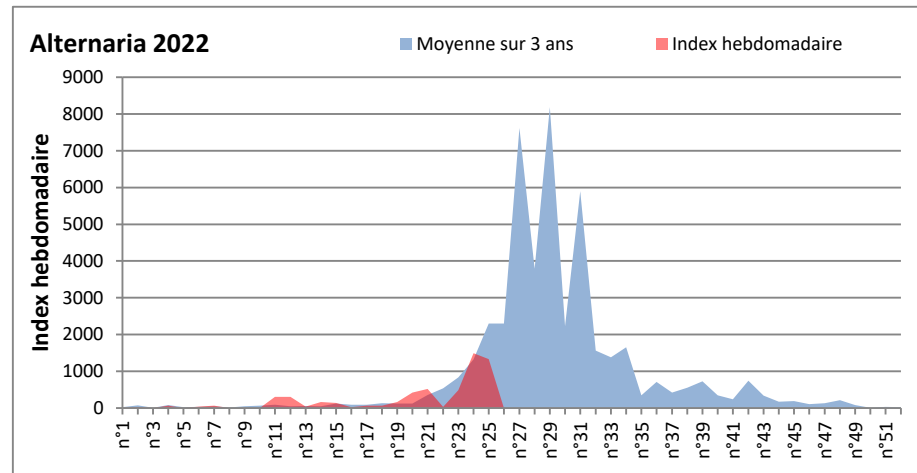

DONNEES TOUTES MOISSURES

	Spores	1ère position		2ème position		3ème position		4ème position		TOTAL
		Nom	Qté	Nom	Qté	Nom	Qté	Nom	Qté	
BORDEAUX	Sem en cours	Cladosporium	/	Ascospores	/	Basidiospores	/	Alternaria	/	/
	Sem-1		/		/		/		/	/
	Sem-2		20317		20157		4378		1881	49993
DINAN	Sem en cours	Cladosporium	52265	Ascospores	43355	Alternaria	941	Ganoderma	814	100728
	Sem-1		37456		17660		974		1169	62171
	Sem-2		38981		19022		130		359	60708
LYON	Sem en cours	Ascospores	131613	Cladosporium	95760	Basidiospores	3602	Alternaria	2135	236267
	Sem-1		21180		61786		2085		1646	89053
	Sem-2		29738		86739		1956		1520	122485
NICE	Sem en cours	Ascospores	15036	Cladosporium	6027	Alternaria	164	Ganoderma	131	22730
	Sem-1		/		/		/		/	/
	Sem-2		/		/		/		/	/
PARIS	Sem en cours	Cladosporium	118358	Ascospores	10044	Alternaria	3720	Basidiospores	310	135470
	Sem-1		32581		4030		1054		868	39928
	Sem-2		31093		1240		682		434	35216
SACLAY	Sem en cours	Cladosporium	/	Ascospores	/	Alternaria	/	Ganoderma	/	/
	Sem-1		30102		7002		1331		391	42344
	Sem-2		35572		17726		1492		651	60881
TOULOUSE	Sem en cours	Cladosporium	/	Ascospores	/	Alternaria	/	Basidiospores	/	/
	Sem-1		25113		14973		2335		586	49966
	Sem-2		69436		26374		650		5348	113365

Attention aux spores d'alternaria qui sont très allergisantes et bien présents dans l'air notamment à Toulouse, Paris, Nicey, Lyon....

DONNEES ALTERNARIA - CLADOSPORIUM

AIX EN PROVENCE

ANDORRA

DONNEES ALTERNARIA - CLADOSPORIUM

BORDEAUX

DINAN

DONNEES ALTERNARIA - CLADOSPORIUM

DONNEES ALTERNARIA - CLADOSPORIUM

MELUN

MONTLUCON

DONNEES ALTERNARIA - CLADOSPORIUM

NANTES

NICE

DONNEES ALTERNARIA - CLADOSPORIUM

PARIS

SACLAY

DONNEES ALTERNARIA - CLADOSPORIUM

STRASBOURG

TOULOUSE