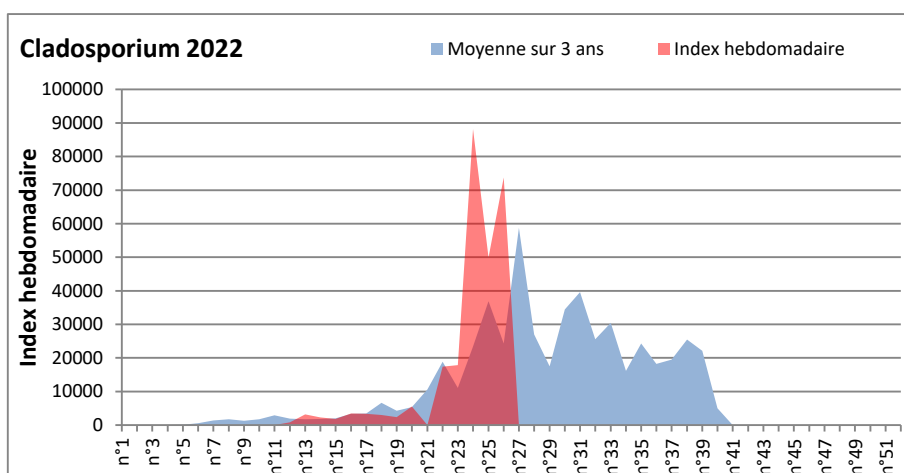

DONNEES TOUTES MOISSURES

	Spores	1ère position		2ème position		3ème position		4ème position		TOTAL
		Nom	Qté	Nom	Qté	Nom	Qté	Nom	Qté	
BORDEAUX	Sem en cours	Cladosporium	/	Ascospores	/	Basidiospores	/	Alternaria	/	/
	Sem-1		/		/		/		/	/
	Sem-2		20317		20157		4378		1881	49993
DINAN	Sem en cours	Cladosporium	52265	Ascospores	43355	Alternaria	941	Ganoderma	814	100728
	Sem-1		37456		17660		974		1169	62171
	Sem-2		38981		19022		130		359	60708
LYON	Sem en cours	Ascospores	131613	Cladosporium	95760	Basidiospores	3602	Alternaria	2135	236267
	Sem-1		21180		61786		2085		1646	89053
	Sem-2		29738		86739		1956		1520	122485
NICE	Sem en cours	Ascospores	15036	Cladosporium	6027	Alternaria	164	Ganoderma	131	22730
	Sem-1		/		/		/		/	/
	Sem-2		/		/		/		/	/
PARIS	Sem en cours	Cladosporium	118358	Ascospores	10044	Alternaria	3720	Basidiospores	310	135470
	Sem-1		32581		4030		1054		868	39928
	Sem-2		31093		1240		682		434	35216
SACLAY	Sem en cours	Cladosporium	/	Ascospores	/	Alternaria	/	Ganoderma	/	/
	Sem-1		30102		7002		1331		391	42344
	Sem-2		35572		17726		1492		651	60881
TOULOUSE	Sem en cours	Cladosporium	/	Ascospores	/	Alternaria	/	Basidiospores	/	/
	Sem-1		25113		14973		2335		586	49966
	Sem-2		69436		26374		650		5348	113365

Attention aux spores d'alternaria qui sont très allergisantes et bien présents dans l'air notamment à Toulouse, Paris, Nicey, Lyon....

DONNEES ALTERNARIA - CLADOSPORIUM

AIX EN PROVENCE

ANDORRA

DONNEES ALTERNARIA - CLADOSPORIUM

BORDEAUX

DINAN

DONNEES ALTERNARIA - CLADOSPORIUM

DONNEES ALTERNARIA - CLADOSPORIUM

MELUN

MONTLUCON

DONNEES ALTERNARIA - CLADOSPORIUM

NANTES

NICE

DONNEES ALTERNARIA - CLADOSPORIUM

PARIS

SACLAY

DONNEES ALTERNARIA - CLADOSPORIUM

STRASBOURG

TOULOUSE