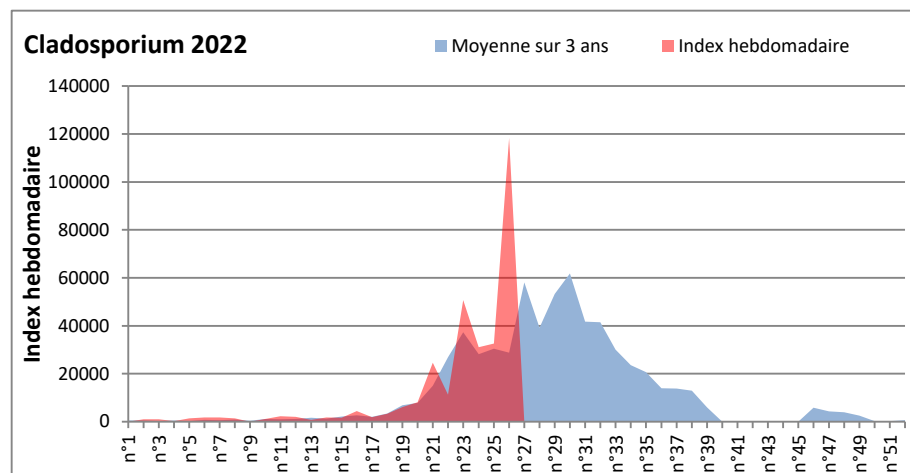

DONNEES ALTERNARIA - CLADOSPORIUM

PARIS