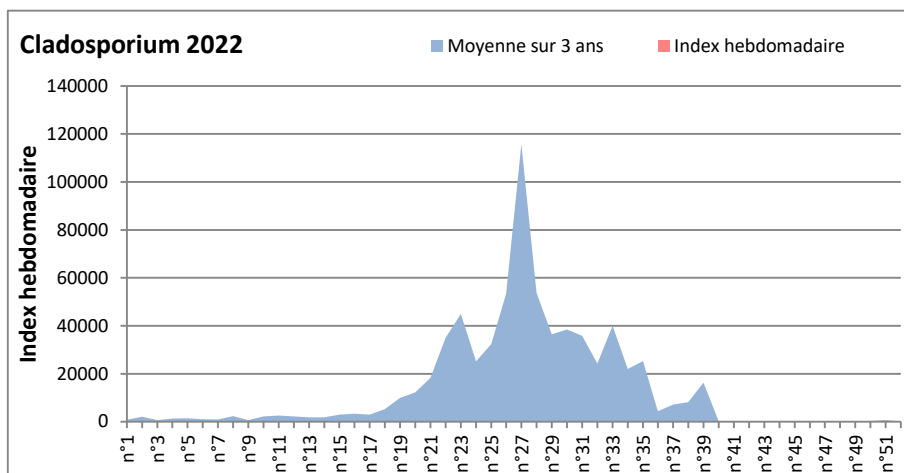

DONNEES TOUTES MOISSURES

	Spores	1ère position		2ème position		3ème position		4ème position		TOTAL
		Nom	Qté	Nom	Qté	Nom	Qté	Nom	Qté	
BORDEAUX	Sem en cours	Cladosporium	/	Ascospores	/	Basidiospores	/	Alternaria	/	/
	Sem-1		/		/		/		/	/
	Sem-2		20317		20157		4378		1881	49993
DINAN	Sem en cours	Cladosporium	52265	Ascospores	43355	Alternaria	941	Ganoderma	814	100728
	Sem-1		37456		17660		974		1169	62171
	Sem-2		38981		19022		130		359	60708
LYON	Sem en cours	Ascospores	131613	Cladosporium	95760	Basidiospores	3602	Alternaria	2135	236267
	Sem-1		21180		61786		2085		1646	89053
	Sem-2		29738		86739		1956		1520	122485
NICE	Sem en cours	Ascospores	15036	Cladosporium	6027	Alternaria	164	Ganoderma	131	22730
	Sem-1		/		/		/		/	/
	Sem-2		/		/		/		/	/
PARIS	Sem en cours	Cladosporium	118358	Ascospores	10044	Alternaria	3720	Basidiospores	310	135470
	Sem-1		32581		4030		1054		868	39928
	Sem-2		31093		1240		682		434	35216
SACLAY	Sem en cours	Cladosporium	/	Ascospores	/	Alternaria	/	Ganoderma	/	/
	Sem-1		30102		7002		1331		391	42344
	Sem-2		35572		17726		1492		651	60881
TOULOUSE	Sem en cours	Cladosporium	/	Ascospores	/	Alternaria	/	Basidiospores	/	/
	Sem-1		25113		14973		2335		586	49966
	Sem-2		69436		26374		650		5348	113365

Attention aux spores d'alternaria qui sont très allergisantes et bien présents dans l'air notamment à Toulouse, Paris, Nicey, Lyon....

DONNEES ALTERNARIA - CLADOSPORIUM

AIX EN PROVENCE

ANDORRA

DONNEES ALTERNARIA - CLADOSPORIUM

BORDEAUX

DINAN

DONNEES ALTERNARIA - CLADOSPORIUM

DONNEES ALTERNARIA - CLADOSPORIUM

MELUN

MONTLUCON

DONNEES ALTERNARIA - CLADOSPORIUM

NANTES

NICE

DONNEES ALTERNARIA - CLADOSPORIUM

PARIS

SACLAY

DONNEES ALTERNARIA - CLADOSPORIUM

STRASBOURG

TOULOUSE