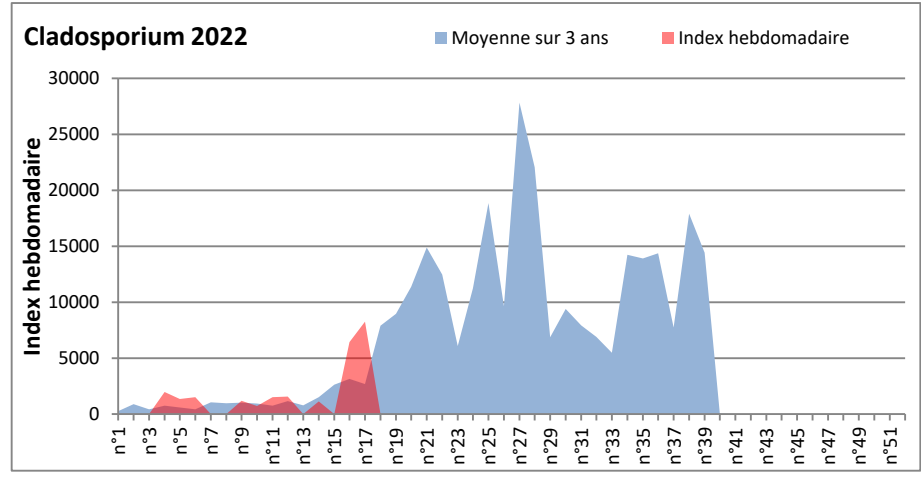

DONNEES TOUTES MOISSURES

	Spores	1ère position		2ème position		3ème position		4ème position		TOTAL
		Nom	Qté	Nom	Qté	Nom	Qté	Nom	Qté	
BORDEAUX	Sem en cours	Ascospores	24485	Cladosporium	8257	Basidiospores	246	Alternaria	186	37287
	Sem-1		11999		6437		366		62	19682
	Sem-2		/		/		/		/	/
DINAN	Sem en cours	Ascospores	/	Cladosporium	/	Ganoderma	/	Alternaria	/	/
	Sem-1		/		/		/		/	/
	Sem-2		/		/		/		/	/
LYON	Sem en cours	Ascospores	/	Cladosporium	/	Basidiospores	/	Aspergillaceae	/	/
	Sem-1		/		/		/		/	/
	Sem-2		/		/		/		/	/
NICE	Sem en cours	Ascospores	/	Cladosporium	/	Basidiospores	/	Torula	/	/
	Sem-1		7712		3645		348		164	12240
	Sem-2		6883		2331		84		21	9712
PARIS	Sem en cours	Cladosporium	1922	Ascospores	651	Basidiospores	186	Alternaria	62	3193
	Sem-1		4433		1457		186		124	6696
	Sem-2		1612		1612		279		62	3782
SACLAY	Sem en cours	Ascospores	/	Cladosporium	/	Alternaria	/	Myxomycètes	/	/
	Sem-1		6982		1924		21		21	9341
	Sem-2		4190		1137		143		21	5718
TOULOUSE	Sem en cours	Cladosporium	10098	Ascospores	23330	Basidiospores	286	Alternaria	82	34883
	Sem-1		4616		5788		286		104	11331
	Sem-2		6497		2431		448		21	9808

COMMENTAIRE : Les ascospores et cladosporium sont en tête du classement des spores de moisissures.

Attention aux spores d'alternaria qui sont très allergisantes et bien présents dans l'air.

Les concentrations de spores de moisissures sont en hausse cette semaine par rapport à la semaine dernière à Toulouse, Nice et Bordeaux.

Les journées plus humides favoriseront l'émission des spores de moisissures.

AIX EN PROVENCE

ANDORRA

BORDEAUX

DINAN

MELUN

Alternaria 2022

Cladosporium 2022

MONTLUCON

Alternaria 2022

Cladosporium 2022

NANTES

NICE

PARIS

Alternaria 2022

Cladosporium 2022