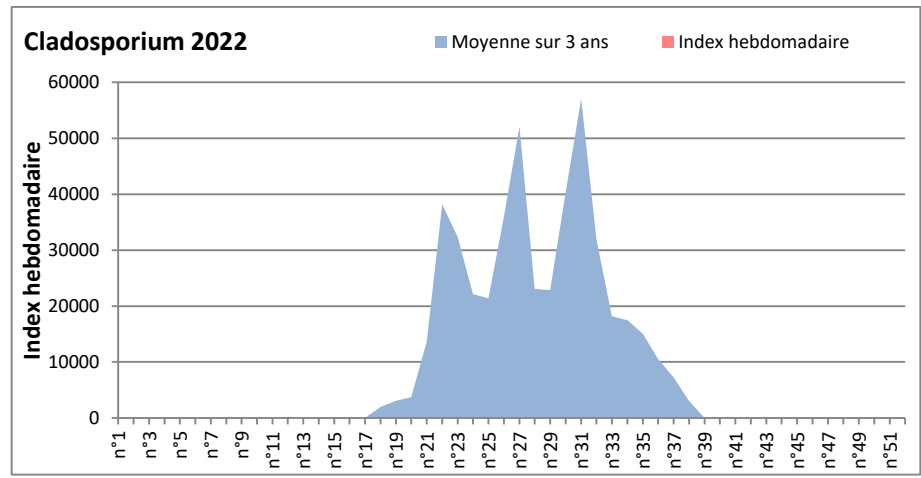

DONNEES TOUTES MOISSURES

	Spores	1ère position		2ème position		3ème position		4ème position		TOTAL
		Nom	Qté	Nom	Qté	Nom	Qté	Nom	Qté	
BORDEAUX	Sem en cours	Ascospores	24485	Cladosporium	8257	Basidiospores	246	Alternaria	186	37287
	Sem-1		11999		6437		366		62	19682
	Sem-2		/		/		/		/	/
DINAN	Sem en cours	Ascospores	/	Cladosporium	/	Ganoderma	/	Alternaria	/	/
	Sem-1		/		/		/		/	/
	Sem-2		/		/		/		/	/
LYON	Sem en cours	Ascospores	/	Cladosporium	/	Basidiospores	/	Aspergillaceae	/	/
	Sem-1		/		/		/		/	/
	Sem-2		/		/		/		/	/
NICE	Sem en cours	Ascospores	/	Cladosporium	/	Basidiospores	/	Torula	/	/
	Sem-1		7712		3645		348		164	12240
	Sem-2		6883		2331		84		21	9712
PARIS	Sem en cours	Cladosporium	1922	Ascospores	651	Basidiospores	186	Alternaria	62	3193
	Sem-1		4433		1457		186		124	6696
	Sem-2		1612		1612		279		62	3782
SACLAY	Sem en cours	Ascospores	/	Cladosporium	/	Alternaria	/	Myxomycètes	/	/
	Sem-1		6982		1924		21		21	9341
	Sem-2		4190		1137		143		21	5718
TOULOUSE	Sem en cours	Cladosporium	10098	Ascospores	23330	Basidiospores	286	Alternaria	82	34883
	Sem-1		4616		5788		286		104	11331
	Sem-2		6497		2431		448		21	9808

COMMENTAIRE : Les ascospores et cladosporium sont en tête du classement des spores de moisissures.

Attention aux spores d'alternaria qui sont très allergisantes et bien présents dans l'air.

Les concentrations de spores de moisissures sont en hausse cette semaine par rapport à la semaine dernière à Toulouse, Nice et Bordeaux.

Les journées plus humides favoriseront l'émission des spores de moisissures.

AIX EN PROVENCE

ANDORRA

BORDEAUX

DINAN

MELUN

Alternaria 2022

Cladosporium 2022

MONTLUCON

Alternaria 2022

Cladosporium 2022

NANTES

NICE

PARIS

Alternaria 2022

Cladosporium 2022