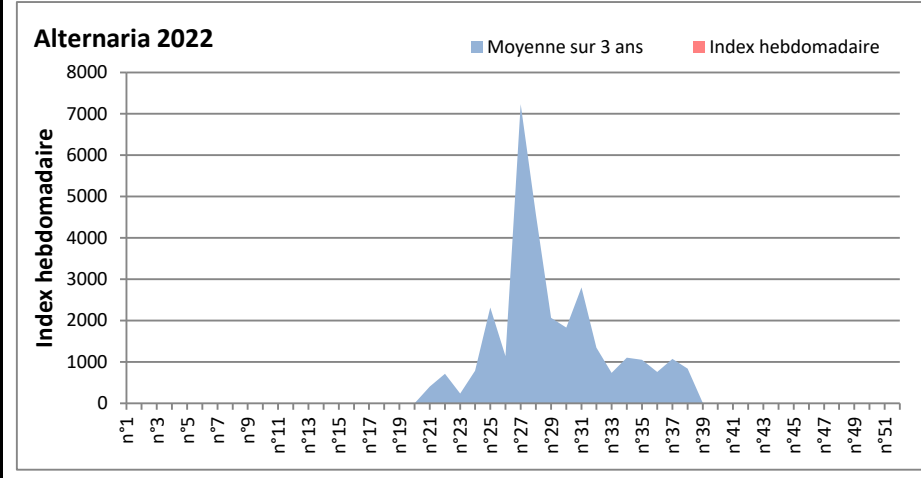

COMMENTAIRE : Les ascospores et cladosporium sont en tête du classement des spores de moisissures.

Attention aux spores d'alternaria qui sont très allergisantes et bien présents dans l'air.

Les concentrations de spores de moisissures sont en hausse cette semaine par rapport à la semaine dernière à Toulouse, Nice et Bordeaux.

Les journées plus humides favoriseront l'émission des spores de moisissures.

AIX EN PROVENCE

ANDORRA

BORDEAUX

DINAN

MELUN

Alternaria 2022

Cladosporium 2022

MONTLUCON

Alternaria 2022

Cladosporium 2022

NANTES

NICE

PARIS

Alternaria 2022

Cladosporium 2022

SACLAY

Alternaria 2022

Cladosporium 2022

STRASBOURG

Alternaria 2022

Cladosporium 2022

TOULOUSE

Alternaria 2022