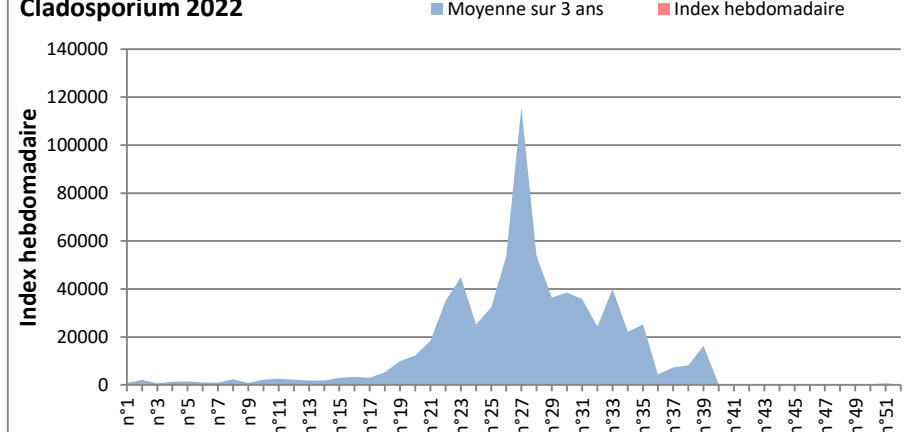

COMMENTAIRE : Les ascospores et cladosporium sont en tête du classement des spores de moisissures.

Attention aux spores d'alternaria qui sont très allergisantes et bien présents dans l'air.

Les concentrations de spores de moisissures sont en hausse cette semaine par rapport à la semaine dernière à Toulouse, Nice et Bordeaux.

Les journées plus humides favoriseront l'émission des spores de moisissures.

AIX EN PROVENCE

ANDORRA

BORDEAUX

DINAN

MELUN

Alternaria 2022

Cladosporium 2022

MONTLUCON

Alternaria 2022

Cladosporium 2022

NANTES

NICE

PARIS

Alternaria 2022

Cladosporium 2022