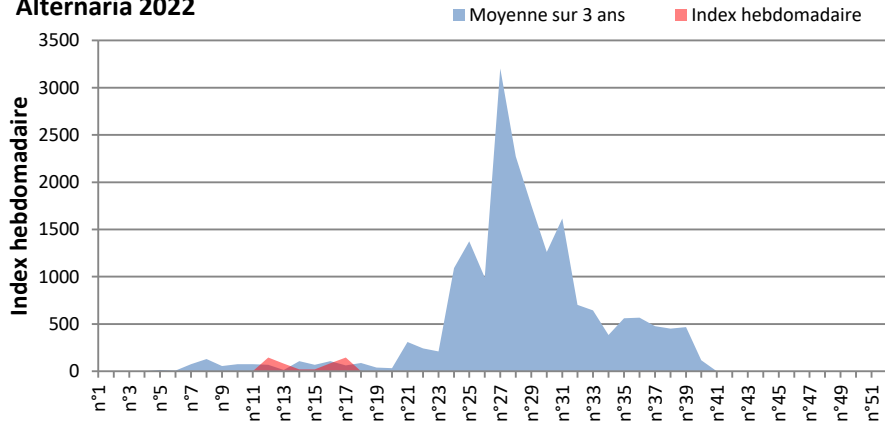

COMMENTAIRE : Les ascospores et cladosporium sont en tête du classement des spores de moisissures.

Attention aux spores d'alternaria qui sont très allergisantes et bien présents dans l'air.

Les concentrations de spores de moisissures sont en hausse cette semaine par rapport à la semaine dernière à Toulouse, Nice et Bordeaux.

Les journées plus humides favoriseront l'émission des spores de moisissures.

AIX EN PROVENCE

ANDORRA

BORDEAUX

DINAN

MELUN

Alternaria 2022

Cladosporium 2022

MONTLUCON

Alternaria 2022

Cladosporium 2022

NANTES

NICE

PARIS

Alternaria 2022

Cladosporium 2022

SACLAY

Alternaria 2022

Cladosporium 2022

STRASBOURG

Alternaria 2022

Cladosporium 2022

TOULOUSE

Alternaria 2022