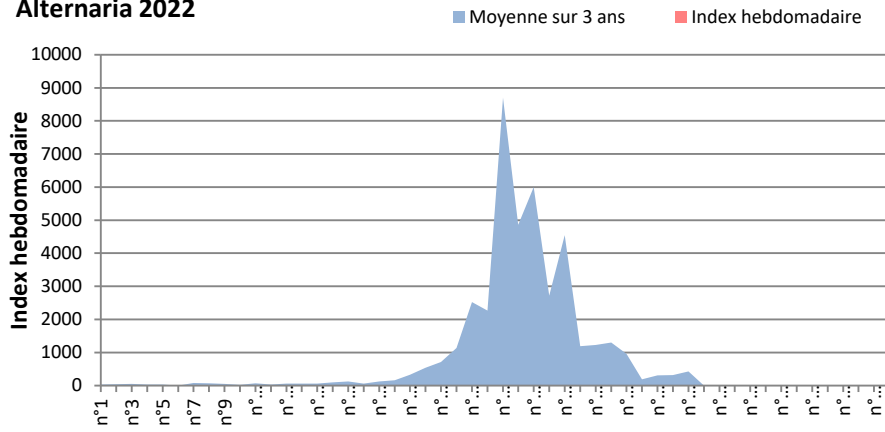

COMMENTAIRE : Les ascospores et cladosporium sont en tête du classement des spores de moisissures.

Attention aux spores d'alternaria qui sont très allergisantes et bien présents dans l'air.

Les concentrations de spores de moisissures sont en hausse cette semaine par rapport à la semaine dernière à Toulouse, Nice et Bordeaux.

Les journées plus humides favoriseront l'émission des spores de moisissures.

AIX EN PROVENCE

ANDORRA

BORDEAUX

DINAN

MELUN

Alternaria 2022

Cladosporium 2022

MONTLUCON

Alternaria 2022

Cladosporium 2022

NANTES

NICE

PARIS

Alternaria 2022

Cladosporium 2022