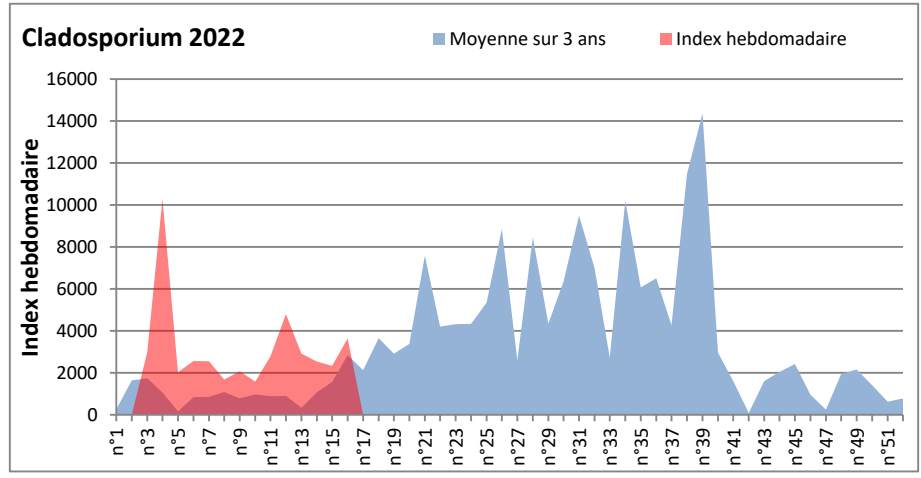

COMMENTAIRE : Les ascospores et cladosporium sont en tête du classement des spores de moisissures.

Attention aux spores d'alternaria qui sont très allergisantes et bien présents dans l'air.

Les concentrations de spores de moisissures sont en hausse cette semaine par rapport à la semaine dernière à Toulouse, Nice et Bordeaux.

Les journées plus humides favoriseront l'émission des spores de moisissures.

AIX EN PROVENCE

ANDORRA

BORDEAUX

DINAN

MELUN

Alternaria 2022

Cladosporium 2022

MONTLUCON

Alternaria 2022

Cladosporium 2022

NANTES

NICE

PARIS

Alternaria 2022

Cladosporium 2022

SACLAY

Alternaria 2022

Cladosporium 2022

STRASBOURG

Alternaria 2022

Cladosporium 2022

TOULOUSE

Alternaria 2022