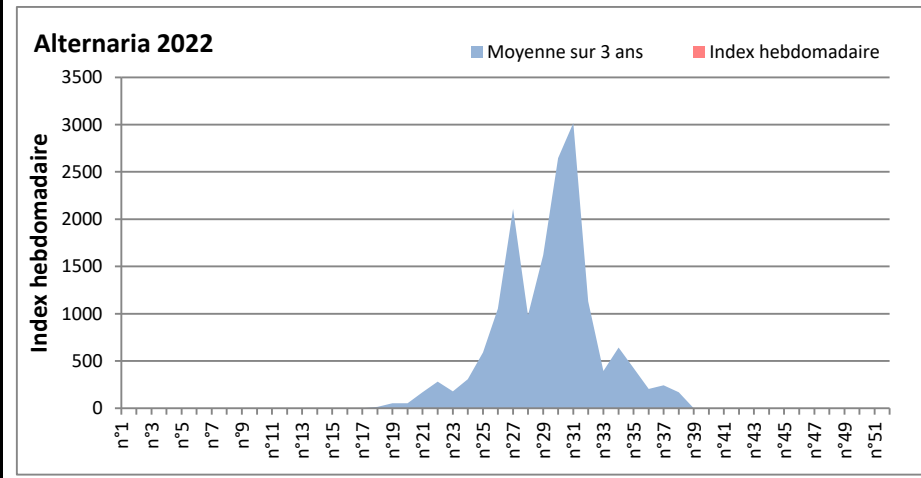

DONNEES TOUTES MOISSURES

	Spores	1ère position		2ème position		3ème position		4ème position		TOTAL
		Nom	Qté	Nom	Qté	Nom	Qté	Nom	Qté	
BORDEAUX	Sem en cours	Ascospores	24485	Cladosporium	8257	Basidiospores	246	Alternaria	186	37287
	Sem-1		11999		6437		366		62	19682
	Sem-2		/		/		/		/	/
DINAN	Sem en cours	Ascospores	/	Cladosporium	/	Ganoderma	/	Alternaria	/	/
	Sem-1		/		/		/		/	/
	Sem-2		/		/		/		/	/
LYON	Sem en cours	Ascospores	/	Cladosporium	/	Basidiospores	/	Aspergillaceae	/	/
	Sem-1		/		/		/		/	/
	Sem-2		/		/		/		/	/
NICE	Sem en cours	Ascospores	/	Cladosporium	/	Basidiospores	/	Torula	/	/
	Sem-1		7712		3645		348		164	12240
	Sem-2		6883		2331		84		21	9712
PARIS	Sem en cours	Cladosporium	1922	Ascospores	651	Basidiospores	186	Alternaria	62	3193
	Sem-1		4433		1457		186		124	6696
	Sem-2		1612		1612		279		62	3782
SACLAY	Sem en cours	Ascospores	/	Cladosporium	/	Alternaria	/	Myxomycètes	/	/
	Sem-1		6982		1924		21		21	9341
	Sem-2		4190		1137		143		21	5718
TOULOUSE	Sem en cours	Cladosporium	10098	Ascospores	23330	Basidiospores	286	Alternaria	82	34883
	Sem-1		4616		5788		286		104	11331
	Sem-2		6497		2431		448		21	9808

COMMENTAIRE : Les ascospores et cladosporium sont en tête du classement des spores de moisissures.

Attention aux spores d'alternaria qui sont très allergisantes et bien présents dans l'air.

Les concentrations de spores de moisissures sont en hausse cette semaine par rapport à la semaine dernière à Toulouse, Nice et Bordeaux.

Les journées plus humides favoriseront l'émission des spores de moisissures.

AIX EN PROVENCE

ANDORRA

BORDEAUX

DINAN

MELUN

Alternaria 2022

Cladosporium 2022

MONTLUCON

Alternaria 2022

Cladosporium 2022

NANTES

NICE

PARIS

Alternaria 2022

Cladosporium 2022