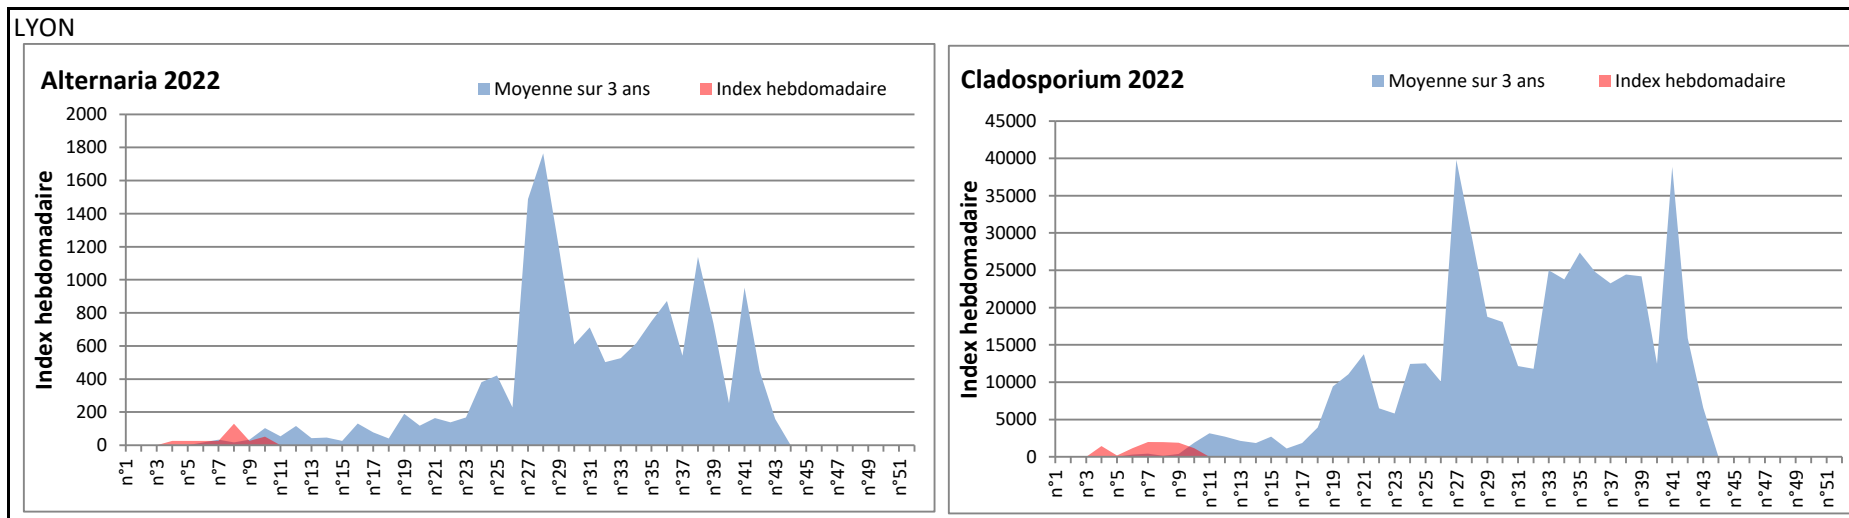

COMMENTAIRE : Les ascospores et cladosporium sont en tête du classement des spores de moisissures.

Attention aux spores d'alternaria qui sont très allergisantes et bien présents dans l'air.

Les concentrations de spores de moisissures sont en hausse cette semaine par rapport à la semaine dernière à Toulouse, Nice et Bordeaux.

Les journées plus humides favoriseront l'émission des spores de moisissures.

AIX EN PROVENCE

ANDORRA

BORDEAUX

DINAN

MELUN

Alternaria 2022

Cladosporium 2022

MONTLUCON

Alternaria 2022

Cladosporium 2022

NANTES

NICE

PARIS

Alternaria 2022

Cladosporium 2022

SACLAY

Alternaria 2022

Cladosporium 2022

STRASBOURG

Alternaria 2022

Cladosporium 2022

TOULOUSE

Alternaria 2022