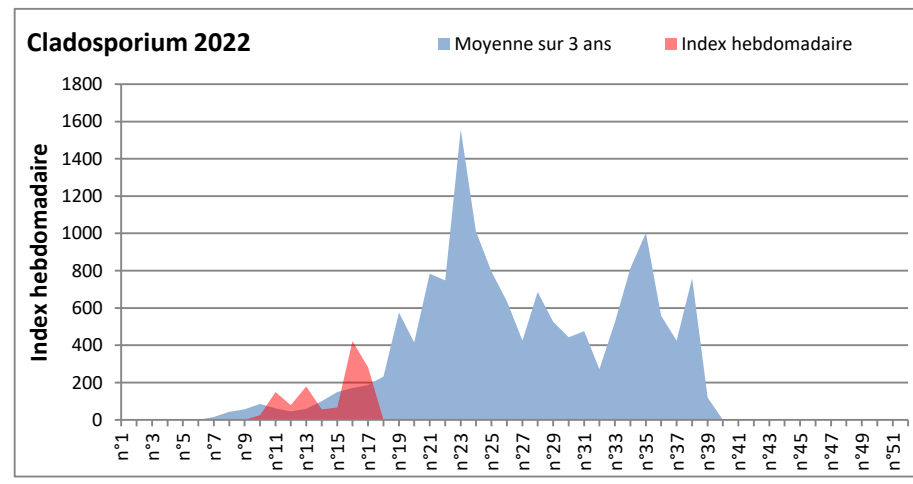

DONNEES TOUTES MOISSURES

	Spores	1ère position		2ème position		3ème position		4ème position		TOTAL
		Nom	Qté	Nom	Qté	Nom	Qté	Nom	Qté	
BORDEAUX	Sem en cours	Ascospores	24485	Cladosporium	8257	Basidiospores	246	Alternaria	186	37287
	Sem-1		11999		6437		366		62	19682
	Sem-2		/		/		/		/	/
DINAN	Sem en cours	Ascospores	/	Cladosporium	/	Ganoderma	/	Alternaria	/	/
	Sem-1		/		/		/		/	/
	Sem-2		/		/		/		/	/
LYON	Sem en cours	Ascospores	/	Cladosporium	/	Basidiospores	/	Aspergillaceae	/	/
	Sem-1		/		/		/		/	/
	Sem-2		/		/		/		/	/
NICE	Sem en cours	Ascospores	/	Cladosporium	/	Basidiospores	/	Torula	/	/
	Sem-1		7712		3645		348		164	12240
	Sem-2		6883		2331		84		21	9712
PARIS	Sem en cours	Cladosporium	1922	Ascospores	651	Basidiospores	186	Alternaria	62	3193
	Sem-1		4433		1457		186		124	6696
	Sem-2		1612		1612		279		62	3782
SACLAY	Sem en cours	Ascospores	/	Cladosporium	/	Alternaria	/	Myxomycètes	/	/
	Sem-1		6982		1924		21		21	9341
	Sem-2		4190		1137		143		21	5718
TOULOUSE	Sem en cours	Cladosporium	10098	Ascospores	23330	Basidiospores	286	Alternaria	82	34883
	Sem-1		4616		5788		286		104	11331
	Sem-2		6497		2431		448		21	9808

COMMENTAIRE : Les ascospores et cladosporium sont en tête du classement des spores de moisissures.

Attention aux spores d'alternaria qui sont très allergisantes et bien présents dans l'air.

Les concentrations de spores de moisissures sont en hausse cette semaine par rapport à la semaine dernière à Toulouse, Nice et Bordeaux.

Les journées plus humides favoriseront l'émission des spores de moisissures.

AIX EN PROVENCE

ANDORRA

BORDEAUX

DINAN

MELUN

Alternaria 2022

Cladosporium 2022