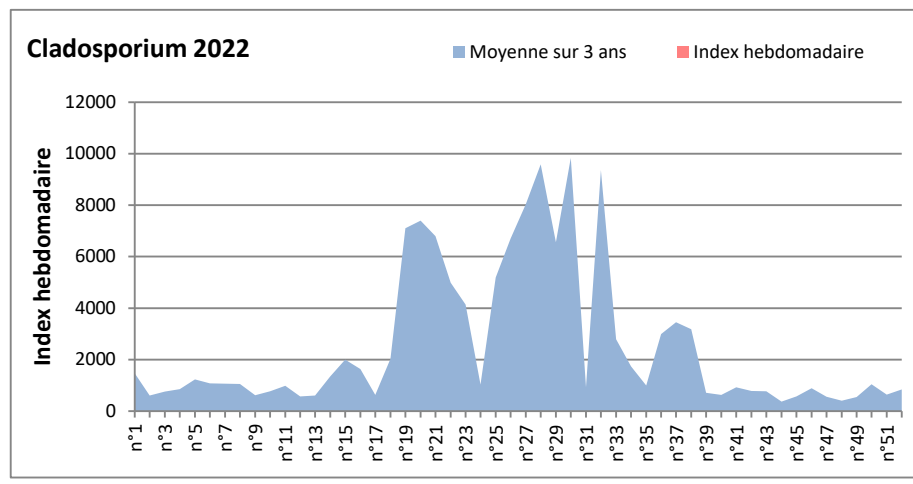

DONNEES TOUTES MOISSURES

	Spores	1ère position		2ème position		3ème position		4ème position		TOTAL
		Nom	Qté	Nom	Qté	Nom	Qté	Nom	Qté	
BORDEAUX	Sem en cours	Ascospores	24485	Cladosporium	8257	Basidiospores	246	Alternaria	186	37287
	Sem-1		11999		6437		366		62	19682
	Sem-2		/		/		/		/	/
DINAN	Sem en cours	Ascospores	/	Cladosporium	/	Ganoderma	/	Alternaria	/	/
	Sem-1		/		/		/		/	/
	Sem-2		/		/		/		/	/
LYON	Sem en cours	Ascospores	/	Cladosporium	/	Basidiospores	/	Aspergillaceae	/	/
	Sem-1		/		/		/		/	/
	Sem-2		/		/		/		/	/
NICE	Sem en cours	Ascospores	/	Cladosporium	/	Basidiospores	/	Torula	/	/
	Sem-1		7712		3645		348		164	12240
	Sem-2		6883		2331		84		21	9712
PARIS	Sem en cours	Cladosporium	1922	Ascospores	651	Basidiospores	186	Alternaria	62	3193
	Sem-1		4433		1457		186		124	6696
	Sem-2		1612		1612		279		62	3782
SACLAY	Sem en cours	Ascospores	/	Cladosporium	/	Alternaria	/	Myxomycètes	/	/
	Sem-1		6982		1924		21		21	9341
	Sem-2		4190		1137		143		21	5718
TOULOUSE	Sem en cours	Cladosporium	10098	Ascospores	23330	Basidiospores	286	Alternaria	82	34883
	Sem-1		4616		5788		286		104	11331
	Sem-2		6497		2431		448		21	9808

COMMENTAIRE : Les ascospores et cladosporium sont en tête du classement des spores de moisissures.

Attention aux spores d'alternaria qui sont très allergisantes et bien présents dans l'air.

Les concentrations de spores de moisissures sont en hausse cette semaine par rapport à la semaine dernière à Toulouse, Nice et Bordeaux.

Les journées plus humides favoriseront l'émission des spores de moisissures.

AIX EN PROVENCE

ANDORRA

BORDEAUX

DINAN

MELUN

Alternaria 2022

Cladosporium 2022