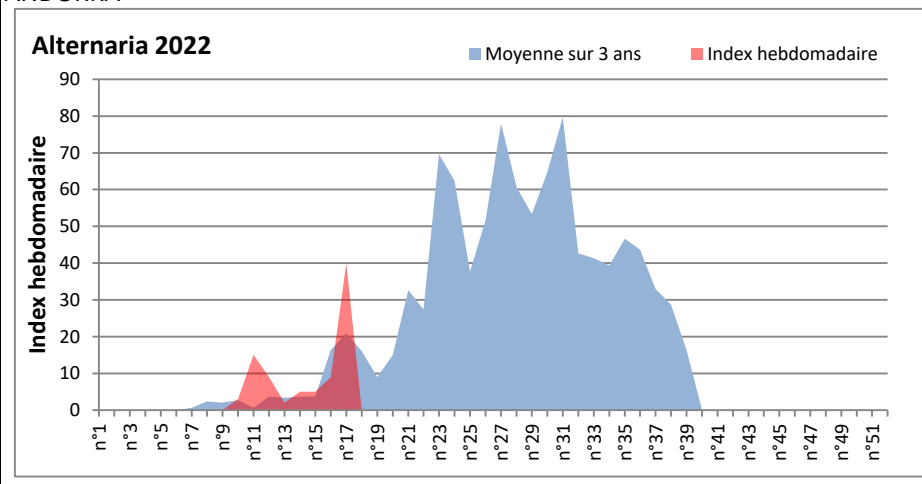

DONNEES TOUTES MOISSURES

	Spores	1ère position		2ème position		3ème position		4ème position		TOTAL
		Nom	Qté	Nom	Qté	Nom	Qté	Nom	Qté	
BORDEAUX	Sem en cours	Ascospores	24485	Cladosporium	8257	Basidiospores	246	Alternaria	186	37287
	Sem-1		11999		6437		366		62	19682
	Sem-2		/		/		/		/	/
DINAN	Sem en cours	Ascospores	/	Cladosporium	/	Ganoderma	/	Alternaria	/	/
	Sem-1		/		/		/		/	/
	Sem-2		/		/		/		/	/
LYON	Sem en cours	Ascospores	/	Cladosporium	/	Basidiospores	/	Aspergillaceae	/	/
	Sem-1		/		/		/		/	/
	Sem-2		/		/		/		/	/
NICE	Sem en cours	Ascospores	/	Cladosporium	/	Basidiospores	/	Torula	/	/
	Sem-1		7712		3645		348		164	12240
	Sem-2		6883		2331		84		21	9712
PARIS	Sem en cours	Cladosporium	1922	Ascospores	651	Basidiospores	186	Alternaria	62	3193
	Sem-1		4433		1457		186		124	6696
	Sem-2		1612		1612		279		62	3782
SACLAY	Sem en cours	Ascospores	/	Cladosporium	/	Alternaria	/	Myxomycètes	/	/
	Sem-1		6982		1924		21		21	9341
	Sem-2		4190		1137		143		21	5718
TOULOUSE	Sem en cours	Cladosporium	10098	Ascospores	23330	Basidiospores	286	Alternaria	82	34883
	Sem-1		4616		5788		286		104	11331
	Sem-2		6497		2431		448		21	9808

COMMENTAIRE : Les ascospores et cladosporium sont en tête du classement des spores de moisissures.

Attention aux spores d'alternaria qui sont très allergisantes et bien présents dans l'air.

Les concentrations de spores de moisissures sont en hausse cette semaine par rapport à la semaine dernière à Toulouse, Nice et Bordeaux.

Les journées plus humides favoriseront l'émission des spores de moisissures.

AIX EN PROVENCE

ANDORRA

BORDEAUX

DINAN

MELUN

Alternaria 2022

Cladosporium 2022

MONTLUCON

Alternaria 2022

Cladosporium 2022

NANTES

NICE

PARIS

Alternaria 2022

Cladosporium 2022