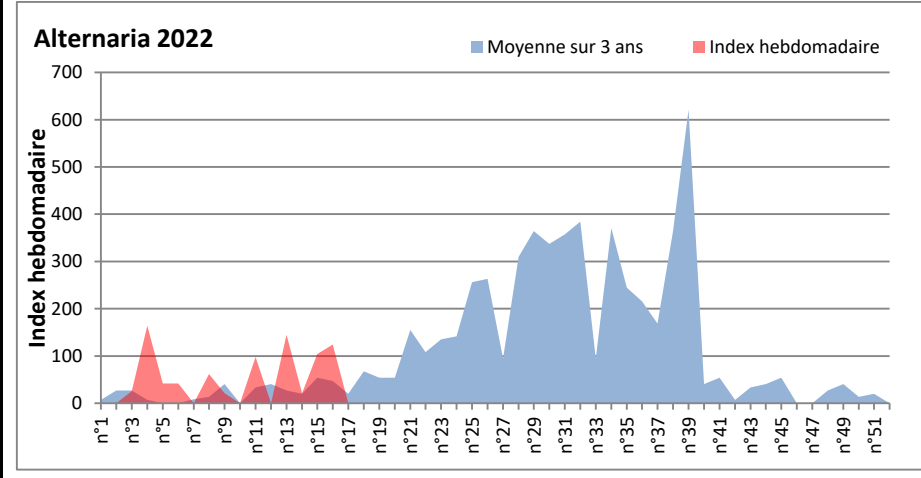

COMMENTAIRE : Les ascospores et cladosporium sont en tête du classement des spores de moisissures.

Attention aux spores d'alternaria qui sont très allergisantes et bien présents dans l'air.

Les concentrations de spores de moisissures sont en hausse cette semaine par rapport à la semaine dernière à Toulouse, Nice et Bordeaux.

Les journées plus humides favoriseront l'émission des spores de moisissures.

AIX EN PROVENCE

ANDORRA

BORDEAUX

DINAN

MELUN

Alternaria 2022

Cladosporium 2022

MONTLUCON

Alternaria 2022

Cladosporium 2022

NANTES

NICE

PARIS

Alternaria 2022

Cladosporium 2022

SACLAY

Alternaria 2022

Cladosporium 2022

STRASBOURG

Alternaria 2022

Cladosporium 2022

TOULOUSE

Alternaria 2022