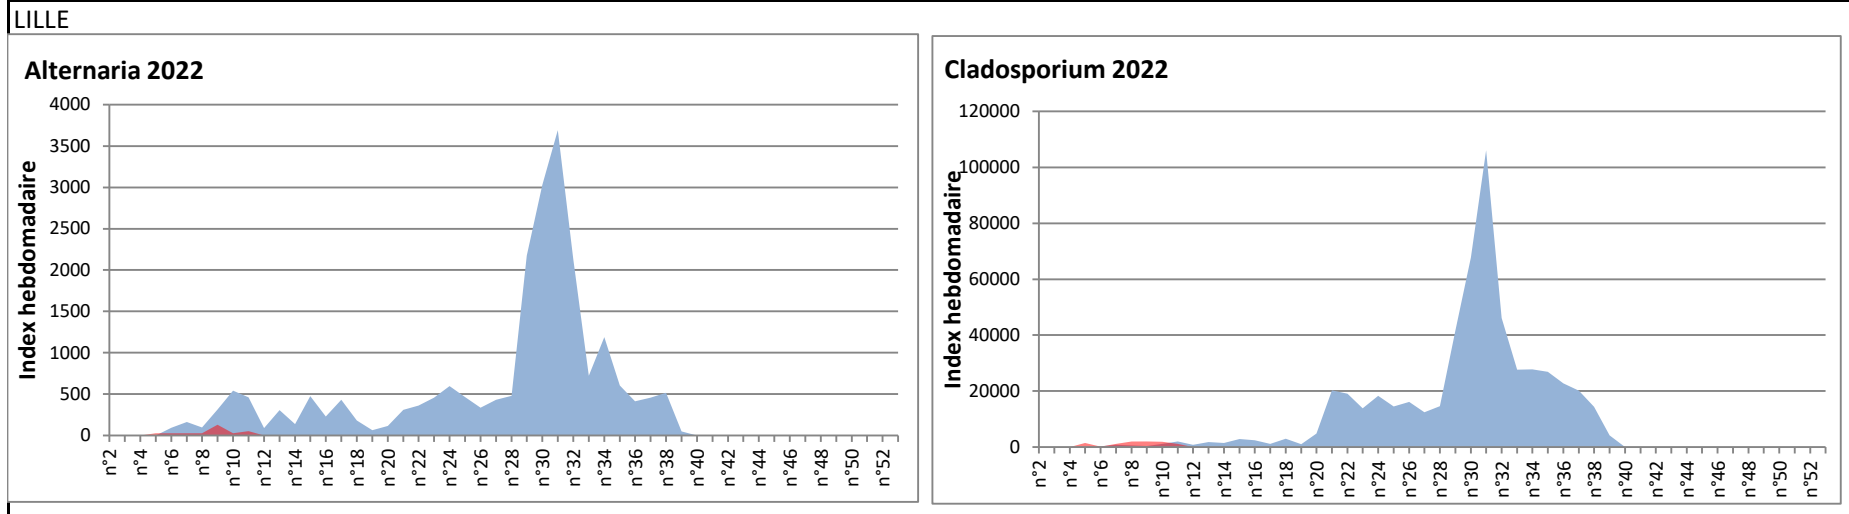

COMMENTAIRE : Les ascospores et cladosporium sont en tête du classement des spores de moisissures.

Attention aux spores d'alternaria qui sont très allergisantes et bien présents dans l'air.

Les concentrations de spores de moisissures sont en hausse cette semaine par rapport à la semaine dernière à Toulouse, Nice et Bordeaux.

Les journées plus humides favoriseront l'émission des spores de moisissures.

AIX EN PROVENCE

ANDORRA

BORDEAUX

DINAN

MELUN

Alternaria 2022

Cladosporium 2022

MONTLUCON

Alternaria 2022

Cladosporium 2022

NANTES

NICE

PARIS

Alternaria 2022

Cladosporium 2022