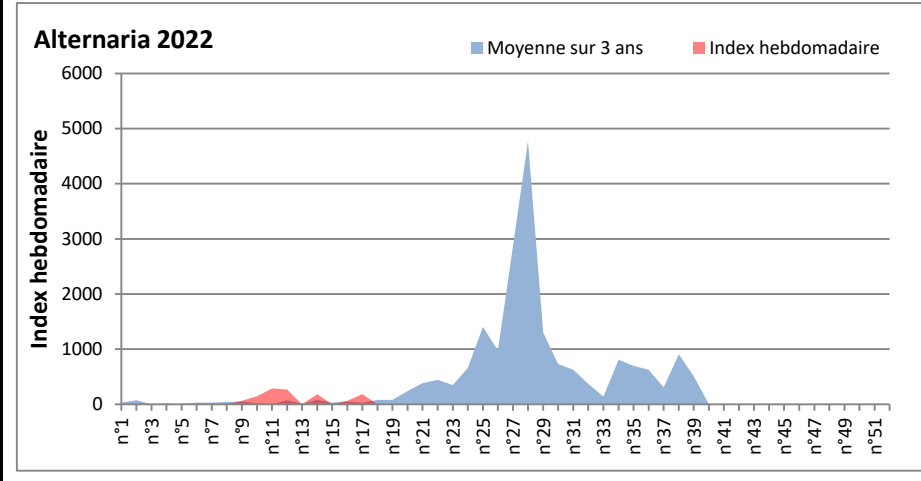

COMMENTAIRE : Les ascospores et cladosporium sont en tête du classement des spores de moisissures.

Attention aux spores d'alternaria qui sont très allergisantes et bien présents dans l'air.

Les concentrations de spores de moisissures sont en hausse cette semaine par rapport à la semaine dernière à Toulouse, Nice et Bordeaux.

Les journées plus humides favoriseront l'émission des spores de moisissures.

AIX EN PROVENCE

ANDORRA

BORDEAUX

DINAN

MELUN

Alternaria 2022

Cladosporium 2022

MONTLUCON

Alternaria 2022

Cladosporium 2022

NANTES

NICE

PARIS

Alternaria 2022

Cladosporium 2022

SACLAY

Alternaria 2022

Cladosporium 2022

STRASBOURG

Alternaria 2022

Cladosporium 2022

TOULOUSE

Alternaria 2022