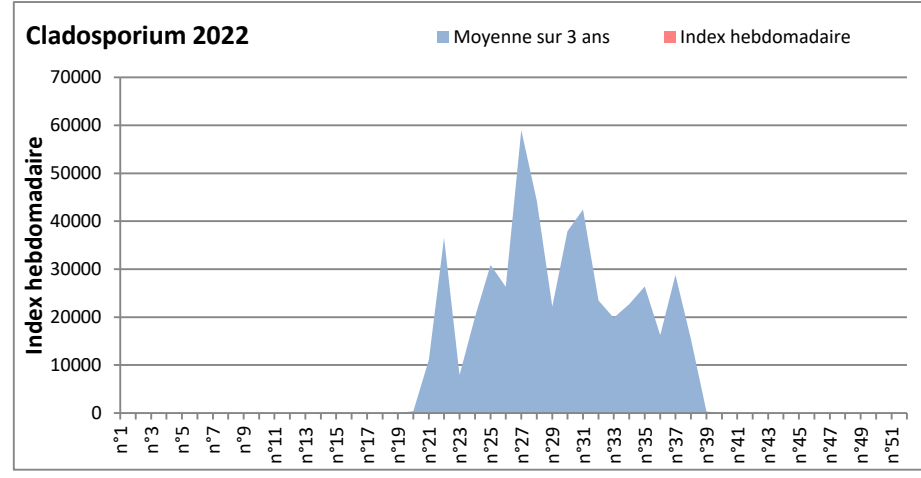

Les journées plus humides favoriseront l'émission des spores de moisissures.

AIX EN PROVENCE

ANDORRA

BORDEAUX

DINAN

MELUN

Alternaria 2022

Cladosporium 2022

MONTLUCON

Alternaria 2022

Cladosporium 2022

NANTES

NICE

PARIS

Alternaria 2022

Cladosporium 2022

SACLAY

Alternaria 2022

Cladosporium 2022

STRASBOURG

Alternaria 2022

Cladosporium 2022

TOULOUSE

Alternaria 2022