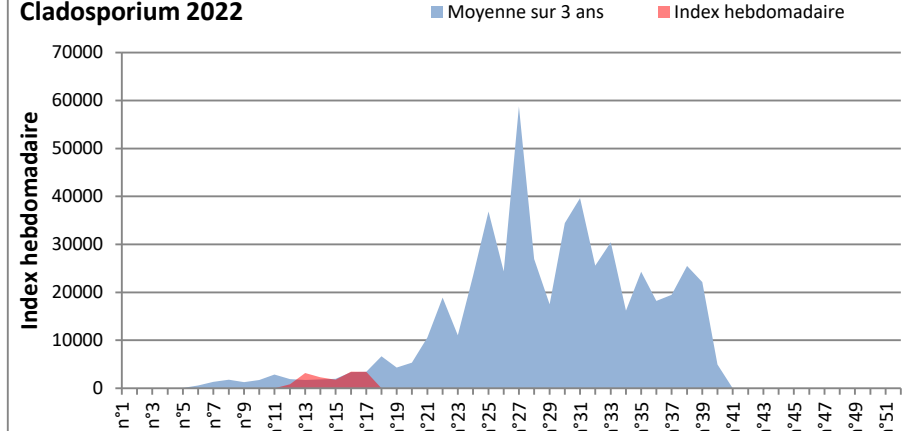

COMMENTAIRE : Les ascospores et cladosporium sont en tête du classement des spores de moisissures.

Attention aux spores d'alternaria qui sont très allergisantes et bien présents dans l'air.

Les concentrations de spores de moisissures sont en hausse cette semaine par rapport à la semaine dernière à Toulouse, Nice et Bordeaux.

Les journées plus humides favoriseront l'émission des spores de moisissures.

AIX EN PROVENCE

ANDORRA

BORDEAUX

DINAN

MELUN

Alternaria 2022

Cladosporium 2022

MONTLUCON

Alternaria 2022

Cladosporium 2022

NANTES

NICE

PARIS

Alternaria 2022

Cladosporium 2022