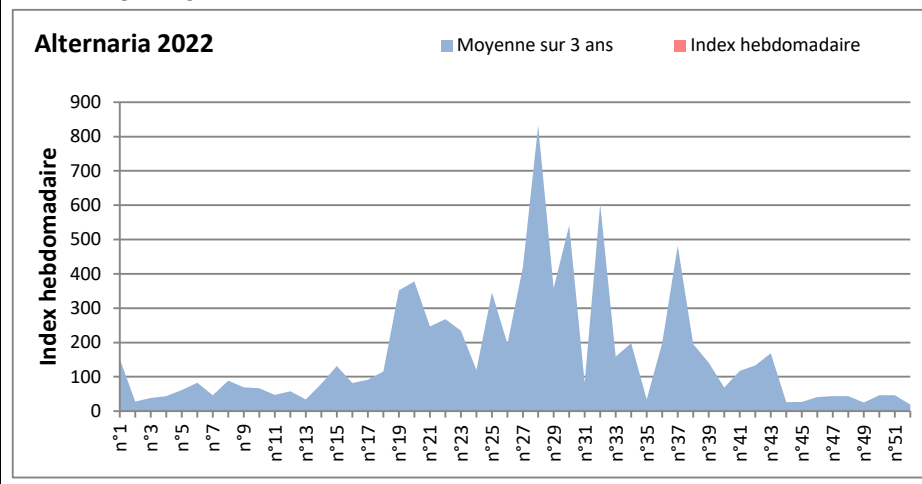

DONNEES TOUTES MOISSURES

	Spores	1ère position		2ème position		3ème position		4ème position		TOTAL
		Nom	Qté	Nom	Qté	Nom	Qté	Nom	Qté	
BORDEAUX	Sem en cours	Ascospores	24485	Cladosporium	8257	Basidiospores	246	Alternaria	186	37287
	Sem-1		11999		6437		366		62	19682
	Sem-2		/		/		/		/	/
DINAN	Sem en cours	Ascospores	/	Cladosporium	/	Ganoderma	/	Alternaria	/	/
	Sem-1		/		/		/		/	/
	Sem-2		/		/		/		/	/
LYON	Sem en cours	Ascospores	/	Cladosporium	/	Basidiospores	/	Aspergillaceae	/	/
	Sem-1		/		/		/		/	/
	Sem-2		/		/		/		/	/
NICE	Sem en cours	Ascospores	/	Cladosporium	/	Basidiospores	/	Torula	/	/
	Sem-1		7712		3645		348		164	12240
	Sem-2		6883		2331		84		21	9712
PARIS	Sem en cours	Cladosporium	1922	Ascospores	651	Basidiospores	186	Alternaria	62	3193
	Sem-1		4433		1457		186		124	6696
	Sem-2		1612		1612		279		62	3782
SACLAY	Sem en cours	Ascospores	/	Cladosporium	/	Alternaria	/	Myxomycètes	/	/
	Sem-1		6982		1924		21		21	9341
	Sem-2		4190		1137		143		21	5718
TOULOUSE	Sem en cours	Cladosporium	10098	Ascospores	23330	Basidiospores	286	Alternaria	82	34883
	Sem-1		4616		5788		286		104	11331
	Sem-2		6497		2431		448		21	9808

COMMENTAIRE : Les ascospores et cladosporium sont en tête du classement des spores de moisissures.

Attention aux spores d'alternaria qui sont très allergisantes et bien présents dans l'air.

Les concentrations de spores de moisissures sont en hausse cette semaine par rapport à la semaine dernière à Toulouse, Nice et Bordeaux.

Les journées plus humides favoriseront l'émission des spores de moisissures.

AIX EN PROVENCE

ANDORRA

BORDEAUX

DINAN

MELUN

Alternaria 2022

Cladosporium 2022

MONTLUCON

Alternaria 2022

Cladosporium 2022

NANTES

NICE

PARIS

Alternaria 2022

Cladosporium 2022