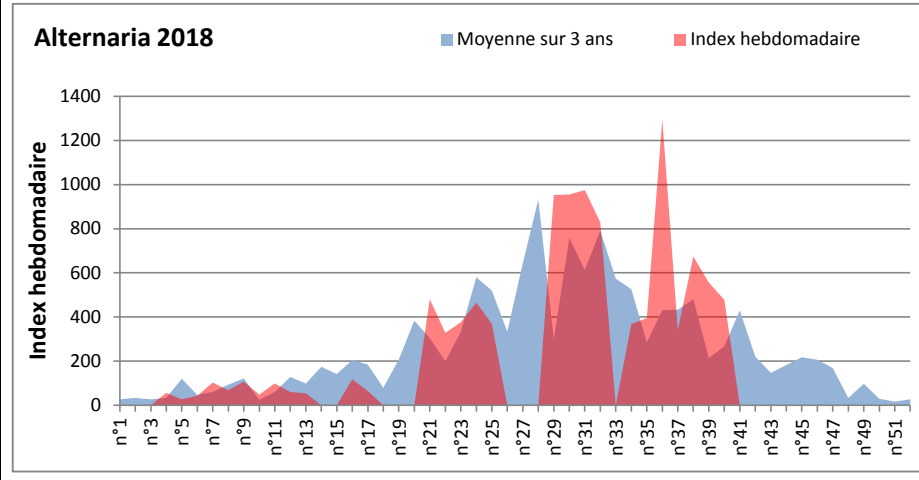

DONNEES ALTERNARIA - CLADOSPORIUM

AIX EN PROVENCE