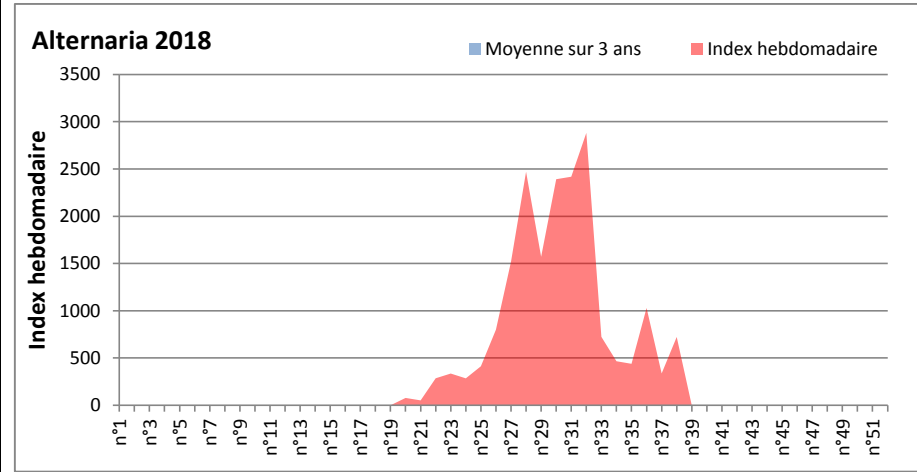

DONNEES TOUTES MOISSURES

	Spores	1ère position		2ème position		3ème position		4ème position		TOTAL
		Nom	Qté	Nom	Qté	Nom	Qté	Nom	Qté	
BORDEAUX	Sem en cours	Cladosporium	27497	Ascospores	2263	Epicoccum	1736	Ganoderma	1612	38812
	Sem-1		21328		1860		1550		2852	32488
	Sem-2		/		/		/		/	/
DINAN	Sem en cours	Cladosporium	/	Ascospores	/	Basidiospores	/	Myxomycètes	/	/
	Sem-1		/		/		/		/	/
	Sem-2		17892		6761		1416		1262	29867
LYON	Sem en cours	Cladosporium	21745	Basidiospores	6429	Ascospores	3652	Myxomycètes	2958	39507
	Sem-1		30355		3318		6762		2240	47889
	Sem-2		36599		1340		4836		491	47783
NICE	Sem en cours	Ascospores	36651	Cladosporium	15961	Alternaria	1055	Aspergillaceae	979	56585
	Sem-1		51570		26018		1360		2127	85877
	Sem-2		34798		8155		165		610	46014
MELUN	Sem en cours	Cladosporium	32581	Myxomycètes	3162	Basidiospores	2077	Ascospores	1581	42997
	Sem-1		18631		1178		279		3007	26536
	Sem-2		12896		2418		1550		2325	24738
PARIS	Sem en cours	Cladosporium	/	Ascospores	/	Basidiospores	/	Pithomyces	/	/
	Sem-1		15872		4216		1550		496	22723
	Sem-2		17887		4619		1457		31	26257
SACLAY	Sem en cours	Cladosporium	34981	Ascospores	4680	Basidiospores	3935	Myxomycètes	2624	50608
	Sem-1		30587		21540		1005		773	57546
	Sem-2		20666		6223		1749		440	33000

COMMENTAIRE : Les Cladosporium et les ascospores se partagent la tête du classement des moisissures.

Avec le temps plus humide annoncée en fin de semaine, les allergiques doivent rester vigilants car les concentrations seront en hausse!

DONNEES ALTERNARIA - CLADOSPORIUM

AIX EN PROVENCE

ANDORRA

DONNEES ALTERNARIA - CLADOSPORIUM

BORDEAUX

DINAN

DONNEES ALTERNARIA - CLADOSPORIUM

DONNEES ALTERNARIA - CLADOSPORIUM

MELUN

MONTLUCON

DONNEES ALTERNARIA - CLADOSPORIUM

NANTES

NICE

DONNEES ALTERNARIA - CLADOSPORIUM

PARIS

SACLAY