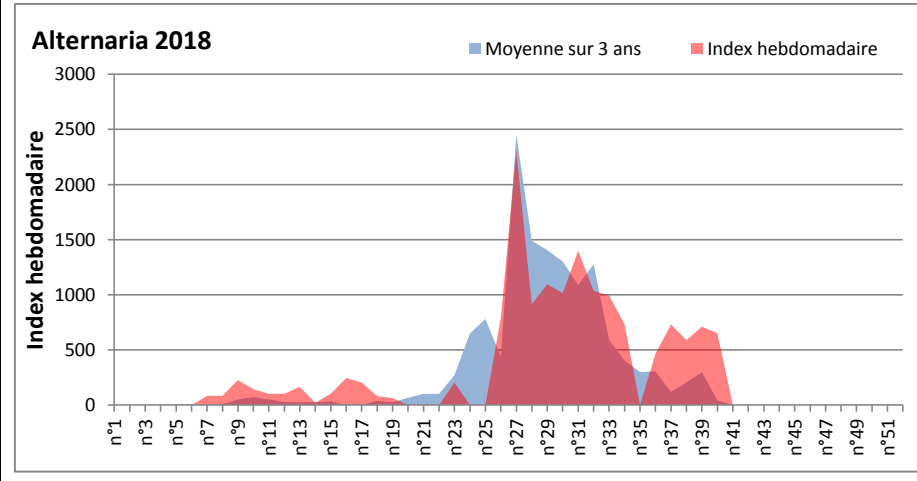

DONNEES TOUTES MOISSURES

	Spores	1ère position		2ème position		3ème position		4ème position		TOTAL
		Nom	Qté	Nom	Qté	Nom	Qté	Nom	Qté	
BORDEAUX	Sem en cours	Cladosporium	27497	Ascospores	2263	Epicoccum	1736	Ganoderma	1612	38812
	Sem-1		21328		1860		1550		2852	32488
	Sem-2		/		/		/		/	/
DINAN	Sem en cours	Cladosporium	/	Ascospores	/	Basidiospores	/	Myxomycètes	/	/
	Sem-1		/		/		/		/	/
	Sem-2		17892		6761		1416		1262	29867
LYON	Sem en cours	Cladosporium	21745	Basidiospores	6429	Ascospores	3652	Myxomycètes	2958	39507
	Sem-1		30355		3318		6762		2240	47889
	Sem-2		36599		1340		4836		491	47783
NICE	Sem en cours	Ascospores	36651	Cladosporium	15961	Alternaria	1055	Aspergillaceae	979	56585
	Sem-1		51570		26018		1360		2127	85877
	Sem-2		34798		8155		165		610	46014
MELUN	Sem en cours	Cladosporium	32581	Myxomycètes	3162	Basidiospores	2077	Ascospores	1581	42997
	Sem-1		18631		1178		279		3007	26536
	Sem-2		12896		2418		1550		2325	24738
PARIS	Sem en cours	Cladosporium	/	Ascospores	/	Basidiospores	/	Pithomyces	/	/
	Sem-1		15872		4216		1550		496	22723
	Sem-2		17887		4619		1457		31	26257
SACLAY	Sem en cours	Cladosporium	34981	Ascospores	4680	Basidiospores	3935	Myxomycètes	2624	50608
	Sem-1		30587		21540		1005		773	57546
	Sem-2		20666		6223		1749		440	33000

COMMENTAIRE : Les Cladosporium et les ascospores se partagent la tête du classement des moisissures.

Avec le temps plus humide annoncée en fin de semaine, les allergiques doivent rester vigilants car les concentrations seront en hausse!

DONNEES ALTERNARIA - CLADOSPORIUM

AIX EN PROVENCE

ANDORRA

DONNEES ALTERNARIA - CLADOSPORIUM

BORDEAUX

DINAN

DONNEES ALTERNARIA - CLADOSPORIUM

DONNEES ALTERNARIA - CLADOSPORIUM

MELUN

MONTLUCON

DONNEES ALTERNARIA - CLADOSPORIUM

NANTES

NICE

DONNEES ALTERNARIA - CLADOSPORIUM

PARIS

SACLAY