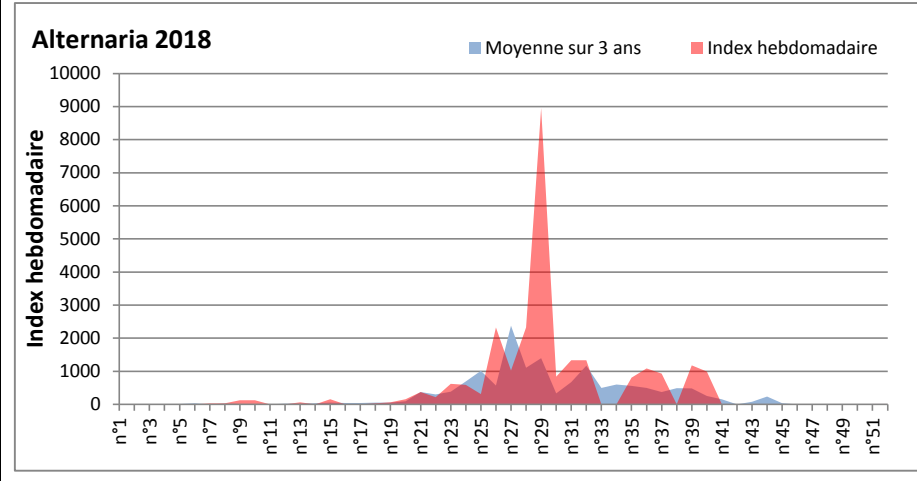

DONNEES TOUTES MOISSURES

	Spores	1ère position		2ème position		3ème position		4ème position		TOTAL
		Nom	Qté	Nom	Qté	Nom	Qté	Nom	Qté	
BORDEAUX	Sem en cours	Cladosporium	27497	Ascospores	2263	Epicoccum	1736	Ganoderma	1612	38812
	Sem-1		21328		1860		1550		2852	32488
	Sem-2		/		/		/		/	/
DINAN	Sem en cours	Cladosporium	/	Ascospores	/	Basidiospores	/	Myxomycètes	/	/
	Sem-1		/		/		/		/	/
	Sem-2		17892		6761		1416		1262	29867
LYON	Sem en cours	Cladosporium	21745	Basidiospores	6429	Ascospores	3652	Myxomycètes	2958	39507
	Sem-1		30355		3318		6762		2240	47889
	Sem-2		36599		1340		4836		491	47783
NICE	Sem en cours	Ascospores	36651	Cladosporium	15961	Alternaria	1055	Aspergillaceae	979	56585
	Sem-1		51570		26018		1360		2127	85877
	Sem-2		34798		8155		165		610	46014
MELUN	Sem en cours	Cladosporium	32581	Myxomycètes	3162	Basidiospores	2077	Ascospores	1581	42997
	Sem-1		18631		1178		279		3007	26536
	Sem-2		12896		2418		1550		2325	24738
PARIS	Sem en cours	Cladosporium	/	Ascospores	/	Basidiospores	/	Pithomyces	/	/
	Sem-1		15872		4216		1550		496	22723
	Sem-2		17887		4619		1457		31	26257
SACLAY	Sem en cours	Cladosporium	34981	Ascospores	4680	Basidiospores	3935	Myxomycètes	2624	50608
	Sem-1		30587		21540		1005		773	57546
	Sem-2		20666		6223		1749		440	33000

COMMENTAIRE : Les Cladosporium et les ascospores se partagent la tête du classement des moisissures.

Avec le temps plus humide annoncée en fin de semaine, les allergiques doivent rester vigilants car les concentrations seront en hausse!

DONNEES ALTERNARIA - CLADOSPORIUM

AIX EN PROVENCE

ANDORRA

DONNEES ALTERNARIA - CLADOSPORIUM

BORDEAUX

DINAN

DONNEES ALTERNARIA - CLADOSPORIUM

DONNEES ALTERNARIA - CLADOSPORIUM

MELUN

MONTLUCON

DONNEES ALTERNARIA - CLADOSPORIUM

NANTES

NICE

DONNEES ALTERNARIA - CLADOSPORIUM

PARIS

SACLAY