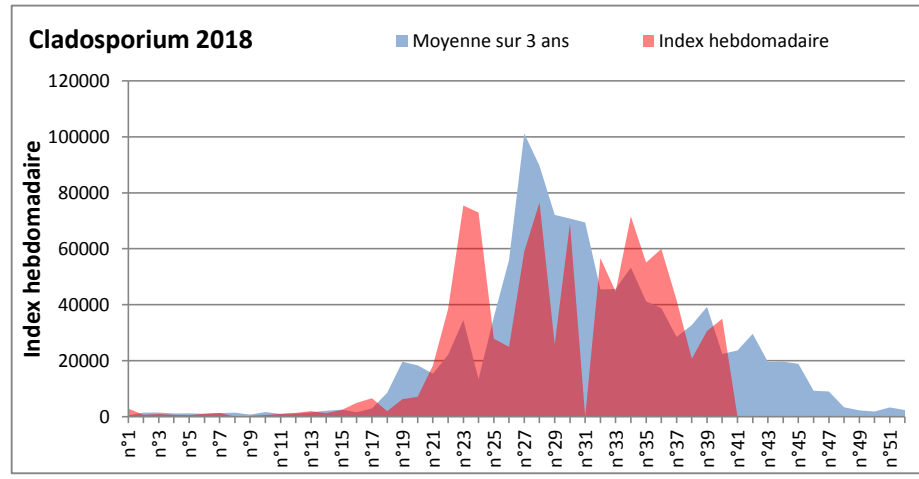

DONNEES TOUTES MOISSURES

	Spores	1ère position		2ème position		3ème position		4ème position		TOTAL
		Nom	Qté	Nom	Qté	Nom	Qté	Nom	Qté	
BORDEAUX	Sem en cours	Cladosporium	27497	Ascospores	2263	Epicoccum	1736	Ganoderma	1612	38812
	Sem-1		21328		1860		1550		2852	32488
	Sem-2		/		/		/		/	/
DINAN	Sem en cours	Cladosporium	/	Ascospores	/	Basidiospores	/	Myxomycètes	/	/
	Sem-1		/		/		/		/	/
	Sem-2		17892		6761		1416		1262	29867
LYON	Sem en cours	Cladosporium	21745	Basidiospores	6429	Ascospores	3652	Myxomycètes	2958	39507
	Sem-1		30355		3318		6762		2240	47889
	Sem-2		36599		1340		4836		491	47783
NICE	Sem en cours	Ascospores	36651	Cladosporium	15961	Alternaria	1055	Aspergillaceae	979	56585
	Sem-1		51570		26018		1360		2127	85877
	Sem-2		34798		8155		165		610	46014
MELUN	Sem en cours	Cladosporium	32581	Myxomycètes	3162	Basidiospores	2077	Ascospores	1581	42997
	Sem-1		18631		1178		279		3007	26536
	Sem-2		12896		2418		1550		2325	24738
PARIS	Sem en cours	Cladosporium	/	Ascospores	/	Basidiospores	/	Pithomyces	/	/
	Sem-1		15872		4216		1550		496	22723
	Sem-2		17887		4619		1457		31	26257
SACLAY	Sem en cours	Cladosporium	34981	Ascospores	4680	Basidiospores	3935	Myxomycètes	2624	50608
	Sem-1		30587		21540		1005		773	57546
	Sem-2		20666		6223		1749		440	33000

DONNEES ALTERNARIA - CLADOSPORIUM

AIX EN PROVENCE

ANDORRA

DONNEES ALTERNARIA - CLADOSPORIUM

BORDEAUX

DINAN

DONNEES ALTERNARIA - CLADOSPORIUM

DONNEES ALTERNARIA - CLADOSPORIUM

MELUN

MONTLUCON

DONNEES ALTERNARIA - CLADOSPORIUM

NANTES

NICE

DONNEES ALTERNARIA - CLADOSPORIUM

PARIS

SACLAY