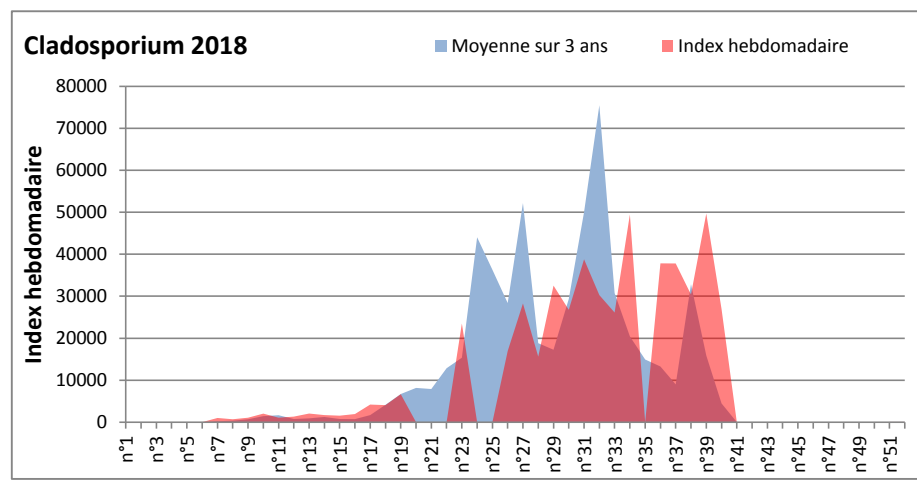

COMMENTAIRE : Les Cladosporium et les ascospores se partagent la tête du classement des moisissures.

Avec le temps plus humide annoncée en fin de semaine, les allergiques doivent rester vigilants car les concentrations seront en hausse!

DONNEES ALTERNARIA - CLADOSPORIUM

AIX EN PROVENCE

ANDORRA

DONNEES ALTERNARIA - CLADOSPORIUM

BORDEAUX

DINAN

DONNEES ALTERNARIA - CLADOSPORIUM

DONNEES ALTERNARIA - CLADOSPORIUM

MELUN

MONTLUCON

DONNEES ALTERNARIA - CLADOSPORIUM

NANTES

NICE

DONNEES ALTERNARIA - CLADOSPORIUM

PARIS

SACLAY