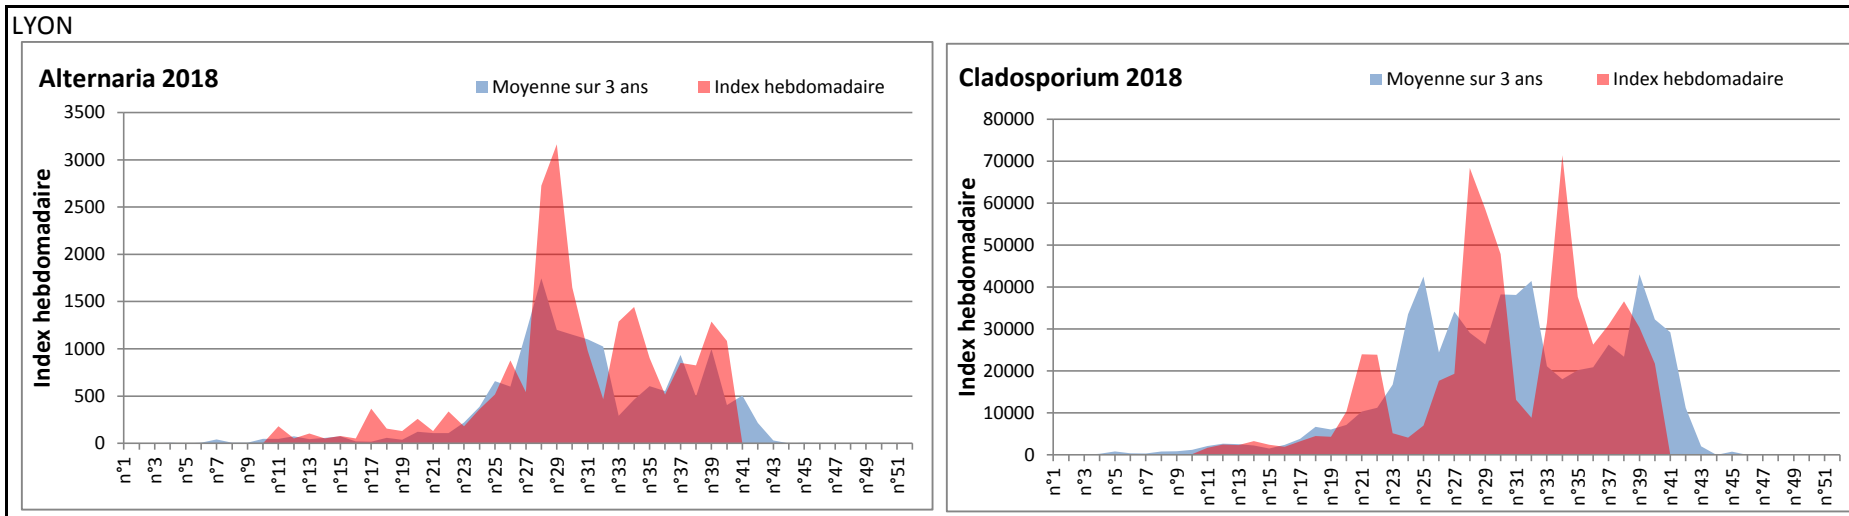

DONNEES TOUTES MOISSURES

	Spores	1ère position		2ème position		3ème position		4ème position		TOTAL
		Nom	Qté	Nom	Qté	Nom	Qté	Nom	Qté	
BORDEAUX	Sem en cours	Cladosporium	27497	Ascospores	2263	Epicoccum	1736	Ganoderma	1612	38812
	Sem-1		21328		1860		1550		2852	32488
	Sem-2		/		/		/		/	/
DINAN	Sem en cours	Cladosporium	/	Ascospores	/	Basidiospores	/	Myxomycètes	/	/
	Sem-1		/		/		/		/	/
	Sem-2		17892		6761		1416		1262	29867
LYON	Sem en cours	Cladosporium	21745	Basidiospores	6429	Ascospores	3652	Myxomycètes	2958	39507
	Sem-1		30355		3318		6762		2240	47889
	Sem-2		36599		1340		4836		491	47783
NICE	Sem en cours	Ascospores	36651	Cladosporium	15961	Alternaria	1055	Aspergillaceae	979	56585
	Sem-1		51570		26018		1360		2127	85877
	Sem-2		34798		8155		165		610	46014
MELUN	Sem en cours	Cladosporium	32581	Myxomycètes	3162	Basidiospores	2077	Ascospores	1581	42997
	Sem-1		18631		1178		279		3007	26536
	Sem-2		12896		2418		1550		2325	24738
PARIS	Sem en cours	Cladosporium	/	Ascospores	/	Basidiospores	/	Pithomyces	/	/
	Sem-1		15872		4216		1550		496	22723
	Sem-2		17887		4619		1457		31	26257
SACLAY	Sem en cours	Cladosporium	34981	Ascospores	4680	Basidiospores	3935	Myxomycètes	2624	50608
	Sem-1		30587		21540		1005		773	57546
	Sem-2		20666		6223		1749		440	33000

COMMENTAIRE : Les Cladosporium et les ascospores se partagent la tête du classement des moisissures.

Avec le temps plus humide annoncée en fin de semaine, les allergiques doivent rester vigilants car les concentrations seront en hausse!

DONNEES ALTERNARIA - CLADOSPORIUM

AIX EN PROVENCE

ANDORRA

DONNEES ALTERNARIA - CLADOSPORIUM

BORDEAUX

DINAN

DONNEES ALTERNARIA - CLADOSPORIUM

DONNEES ALTERNARIA - CLADOSPORIUM

MELUN

MONTLUCON

DONNEES ALTERNARIA - CLADOSPORIUM

NANTES

NICE

DONNEES ALTERNARIA - CLADOSPORIUM

PARIS

SACLAY