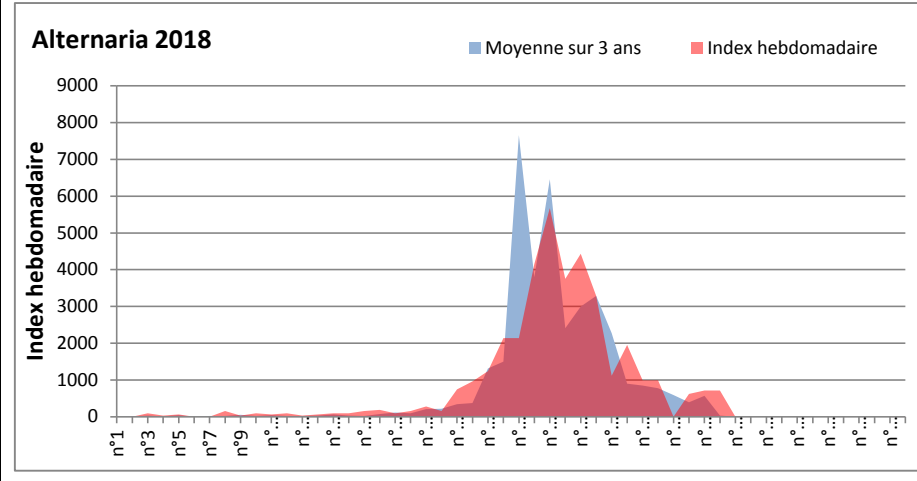

DONNEES TOUTES MOISSURES

	Spores	1ère position		2ème position		3ème position		4ème position		TOTAL
		Nom	Qté	Nom	Qté	Nom	Qté	Nom	Qté	
BORDEAUX	Sem en cours	Cladosporium	27497	Ascospores	2263	Epicoccum	1736	Ganoderma	1612	38812
	Sem-1		21328		1860		1550		2852	32488
	Sem-2		/		/		/		/	/
DINAN	Sem en cours	Cladosporium	/	Ascospores	/	Basidiospores	/	Myxomycètes	/	/
	Sem-1		/		/		/		/	/
	Sem-2		17892		6761		1416		1262	29867
LYON	Sem en cours	Cladosporium	21745	Basidiospores	6429	Ascospores	3652	Myxomycètes	2958	39507
	Sem-1		30355		3318		6762		2240	47889
	Sem-2		36599		1340		4836		491	47783
NICE	Sem en cours	Ascospores	36651	Cladosporium	15961	Alternaria	1055	Aspergillaceae	979	56585
	Sem-1		51570		26018		1360		2127	85877
	Sem-2		34798		8155		165		610	46014
MELUN	Sem en cours	Cladosporium	32581	Myxomycètes	3162	Basidiospores	2077	Ascospores	1581	42997
	Sem-1		18631		1178		279		3007	26536
	Sem-2		12896		2418		1550		2325	24738
PARIS	Sem en cours	Cladosporium	/	Ascospores	/	Basidiospores	/	Pithomyces	/	/
	Sem-1		15872		4216		1550		496	22723
	Sem-2		17887		4619		1457		31	26257
SACLAY	Sem en cours	Cladosporium	34981	Ascospores	4680	Basidiospores	3935	Myxomycètes	2624	50608
	Sem-1		30587		21540		1005		773	57546
	Sem-2		20666		6223		1749		440	33000

COMMENTAIRE : Les Cladosporium et les ascospores se partagent la tête du classement des moisissures.

Avec le temps plus humide annoncée en fin de semaine, les allergiques doivent rester vigilants car les concentrations seront en hausse!

DONNEES ALTERNARIA - CLADOSPORIUM

AIX EN PROVENCE

ANDORRA

DONNEES ALTERNARIA - CLADOSPORIUM

BORDEAUX

DINAN

DONNEES ALTERNARIA - CLADOSPORIUM

DONNEES ALTERNARIA - CLADOSPORIUM

MELUN

MONTLUCON

DONNEES ALTERNARIA - CLADOSPORIUM

NANTES

NICE

DONNEES ALTERNARIA - CLADOSPORIUM

PARIS

SACLAY