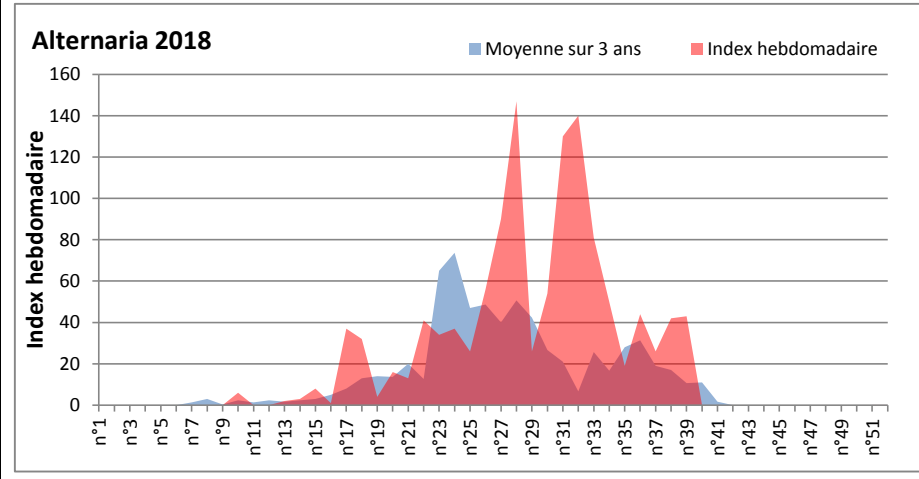

DONNEES TOUTES MOISSURES

	Spores	1ère position		2ème position		3ème position		4ème position		TOTAL
		Nom	Qté	Nom	Qté	Nom	Qté	Nom	Qté	
BORDEAUX	Sem en cours	Cladosporium	27497	Ascospores	2263	Epicoccum	1736	Ganoderma	1612	38812
	Sem-1		21328		1860		1550		2852	32488
	Sem-2		/		/		/		/	/
DINAN	Sem en cours	Cladosporium	/	Ascospores	/	Basidiospores	/	Myxomycètes	/	/
	Sem-1		/		/		/		/	/
	Sem-2		17892		6761		1416		1262	29867
LYON	Sem en cours	Cladosporium	21745	Basidiospores	6429	Ascospores	3652	Myxomycètes	2958	39507
	Sem-1		30355		3318		6762		2240	47889
	Sem-2		36599		1340		4836		491	47783
NICE	Sem en cours	Ascospores	36651	Cladosporium	15961	Alternaria	1055	Aspergillaceae	979	56585
	Sem-1		51570		26018		1360		2127	85877
	Sem-2		34798		8155		165		610	46014
MELUN	Sem en cours	Cladosporium	32581	Myxomycètes	3162	Basidiospores	2077	Ascospores	1581	42997
	Sem-1		18631		1178		279		3007	26536
	Sem-2		12896		2418		1550		2325	24738
PARIS	Sem en cours	Cladosporium	/	Ascospores	/	Basidiospores	/	Pithomyces	/	/
	Sem-1		15872		4216		1550		496	22723
	Sem-2		17887		4619		1457		31	26257
SACLAY	Sem en cours	Cladosporium	34981	Ascospores	4680	Basidiospores	3935	Myxomycètes	2624	50608
	Sem-1		30587		21540		1005		773	57546
	Sem-2		20666		6223		1749		440	33000

COMMENTAIRE : Les Cladosporium et les ascospores se partagent la tête du classement des moisissures.

Avec le temps plus humide annoncée en fin de semaine, les allergiques doivent rester vigilants car les concentrations seront en hausse!

DONNEES ALTERNARIA - CLADOSPORIUM

AIX EN PROVENCE

ANDORRA

DONNEES ALTERNARIA - CLADOSPORIUM

BORDEAUX

DINAN

DONNEES ALTERNARIA - CLADOSPORIUM

DONNEES ALTERNARIA - CLADOSPORIUM