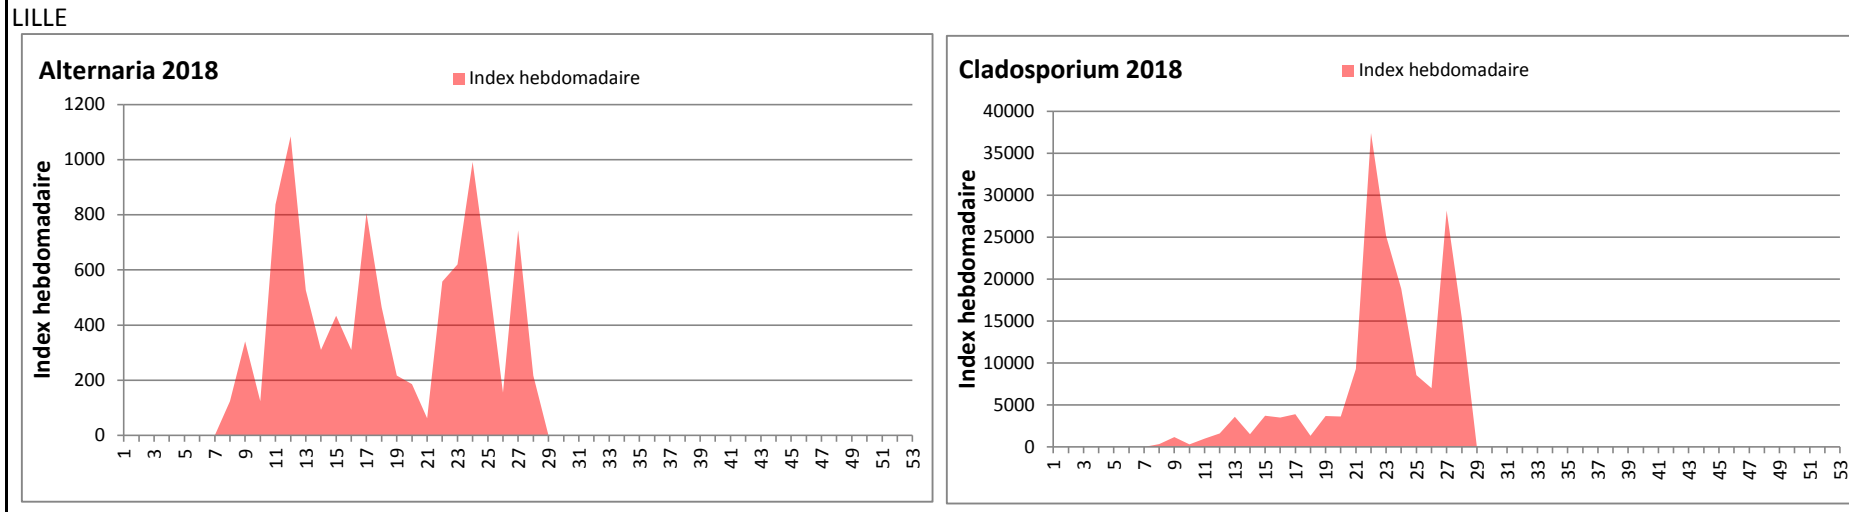

COMMENTAIRE : Les Cladosporium et les ascospores se partagent la tête du classement des moisissures.

Avec le temps plus humide annoncée en fin de semaine, les allergiques doivent rester vigilants car les concentrations seront en hausse!

DONNEES ALTERNARIA - CLADOSPORIUM

AIX EN PROVENCE

ANDORRA

DONNEES ALTERNARIA - CLADOSPORIUM

BORDEAUX

DINAN

DONNEES ALTERNARIA - CLADOSPORIUM

DONNEES ALTERNARIA - CLADOSPORIUM