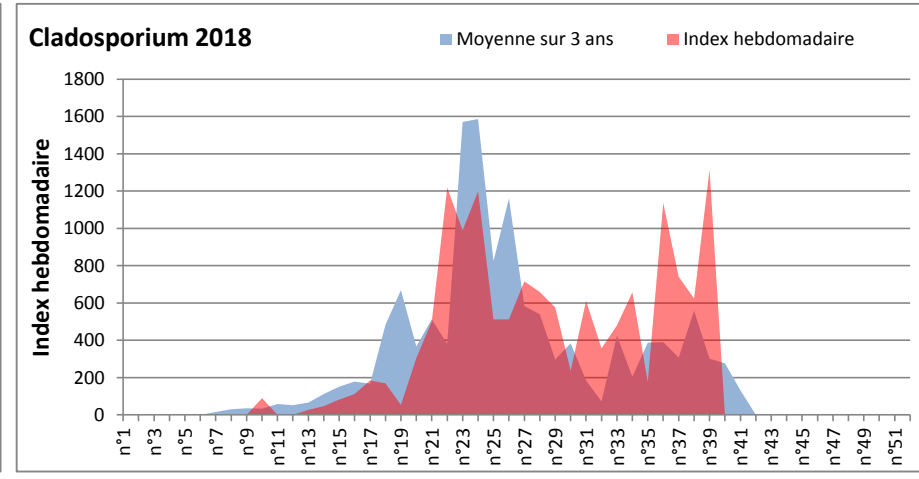

DONNEES TOUTES MOISSURES

	Spores	1ère position		2ème position		3ème position		4ème position		TOTAL
		Nom	Qté	Nom	Qté	Nom	Qté	Nom	Qté	
BORDEAUX	Sem en cours	Cladosporium	27497	Ascospores	2263	Epicoccum	1736	Ganoderma	1612	38812
	Sem-1		21328		1860		1550		2852	32488
	Sem-2		/		/		/		/	/
DINAN	Sem en cours	Cladosporium	/	Ascospores	/	Basidiospores	/	Myxomycètes	/	/
	Sem-1		/		/		/		/	/
	Sem-2		17892		6761		1416		1262	29867
LYON	Sem en cours	Cladosporium	21745	Basidiospores	6429	Ascospores	3652	Myxomycètes	2958	39507
	Sem-1		30355		3318		6762		2240	47889
	Sem-2		36599		1340		4836		491	47783
NICE	Sem en cours	Ascospores	36651	Cladosporium	15961	Alternaria	1055	Aspergillaceae	979	56585
	Sem-1		51570		26018		1360		2127	85877
	Sem-2		34798		8155		165		610	46014
MELUN	Sem en cours	Cladosporium	32581	Myxomycètes	3162	Basidiospores	2077	Ascospores	1581	42997
	Sem-1		18631		1178		279		3007	26536
	Sem-2		12896		2418		1550		2325	24738
PARIS	Sem en cours	Cladosporium	/	Ascospores	/	Basidiospores	/	Pithomyces	/	/
	Sem-1		15872		4216		1550		496	22723
	Sem-2		17887		4619		1457		31	26257
SACLAY	Sem en cours	Cladosporium	34981	Ascospores	4680	Basidiospores	3935	Myxomycètes	2624	50608
	Sem-1		30587		21540		1005		773	57546
	Sem-2		20666		6223		1749		440	33000

COMMENTAIRE : Les Cladosporium et les ascospores se partagent la tête du classement des moisissures.

Avec le temps plus humide annoncée en fin de semaine, les allergiques doivent rester vigilants car les concentrations seront en hausse!

DONNEES ALTERNARIA - CLADOSPORIUM

AIX EN PROVENCE

ANDORRA

DONNEES ALTERNARIA - CLADOSPORIUM

BORDEAUX

DINAN

DONNEES ALTERNARIA - CLADOSPORIUM

DONNEES ALTERNARIA - CLADOSPORIUM