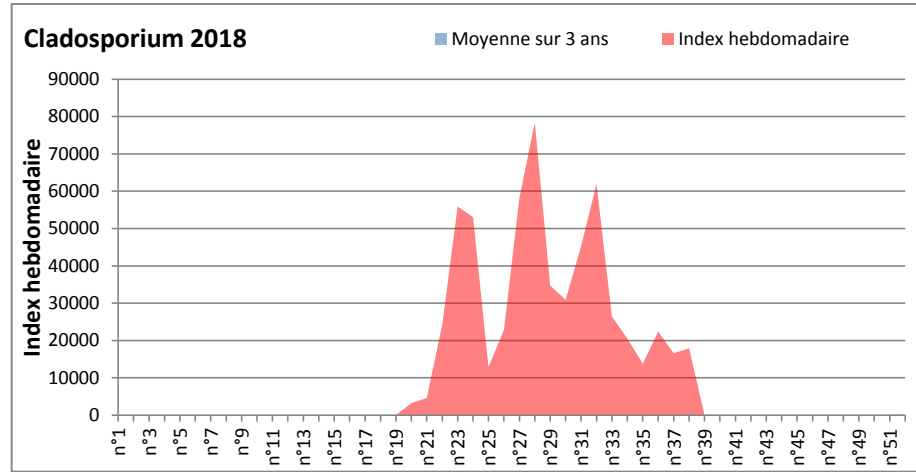

DONNEES TOUTES MOISSURES

	Spores	1ère position		2ème position		3ème position		4ème position		TOTAL
		Nom	Qté	Nom	Qté	Nom	Qté	Nom	Qté	
BORDEAUX	Sem en cours	Cladosporium	27497	Ascospores	2263	Epicoccum	1736	Ganoderma	1612	38812
	Sem-1		21328		1860		1550		2852	32488
	Sem-2		/		/		/		/	/
DINAN	Sem en cours	Cladosporium	/	Ascospores	/	Basidiospores	/	Myxomycètes	/	/
	Sem-1		/		/		/		/	/
	Sem-2		17892		6761		1416		1262	29867
LYON	Sem en cours	Cladosporium	21745	Basidiospores	6429	Ascospores	3652	Myxomycètes	2958	39507
	Sem-1		30355		3318		6762		2240	47889
	Sem-2		36599		1340		4836		491	47783
NICE	Sem en cours	Ascospores	36651	Cladosporium	15961	Alternaria	1055	Aspergillaceae	979	56585
	Sem-1		51570		26018		1360		2127	85877
	Sem-2		34798		8155		165		610	46014
MELUN	Sem en cours	Cladosporium	32581	Myxomycètes	3162	Basidiospores	2077	Ascospores	1581	42997
	Sem-1		18631		1178		279		3007	26536
	Sem-2		12896		2418		1550		2325	24738
PARIS	Sem en cours	Cladosporium	/	Ascospores	/	Basidiospores	/	Pithomyces	/	/
	Sem-1		15872		4216		1550		496	22723
	Sem-2		17887		4619		1457		31	26257
SACLAY	Sem en cours	Cladosporium	34981	Ascospores	4680	Basidiospores	3935	Myxomycètes	2624	50608
	Sem-1		30587		21540		1005		773	57546
	Sem-2		20666		6223		1749		440	33000

COMMENTAIRE : Les Cladosporium et les ascospores se partagent la tête du classement des moisissures.

Avec le temps plus humide annoncée en fin de semaine, les allergiques doivent rester vigilants car les concentrations seront en hausse!

DONNEES ALTERNARIA - CLADOSPORIUM

AIX EN PROVENCE

ANDORRA

DONNEES ALTERNARIA - CLADOSPORIUM

BORDEAUX

DINAN

DONNEES ALTERNARIA - CLADOSPORIUM

DONNEES ALTERNARIA - CLADOSPORIUM

MELUN

MONTLUCON

DONNEES ALTERNARIA - CLADOSPORIUM

NANTES

NICE

DONNEES ALTERNARIA - CLADOSPORIUM

PARIS

SACLAY