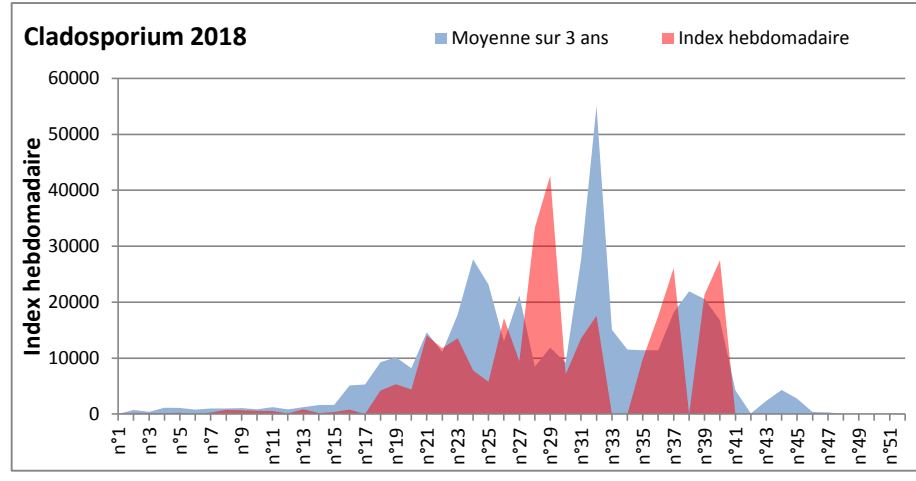

DONNEES TOUTES MOISSURES

	Spores	1ère position		2ème position		3ème position		4ème position		TOTAL
		Nom	Qté	Nom	Qté	Nom	Qté	Nom	Qté	
BORDEAUX	Sem en cours	Cladosporium	27497	Ascospores	2263	Epicoccum	1736	Ganoderma	1612	38812
	Sem-1		21328		1860		1550		2852	32488
	Sem-2		/		/		/		/	/
DINAN	Sem en cours	Cladosporium	/	Ascospores	/	Basidiospores	/	Myxomycètes	/	/
	Sem-1		/		/		/		/	/
	Sem-2		17892		6761		1416		1262	29867
LYON	Sem en cours	Cladosporium	21745	Basidiospores	6429	Ascospores	3652	Myxomycètes	2958	39507
	Sem-1		30355		3318		6762		2240	47889
	Sem-2		36599		1340		4836		491	47783
NICE	Sem en cours	Ascospores	36651	Cladosporium	15961	Alternaria	1055	Aspergillaceae	979	56585
	Sem-1		51570		26018		1360		2127	85877
	Sem-2		34798		8155		165		610	46014
MELUN	Sem en cours	Cladosporium	32581	Myxomycètes	3162	Basidiospores	2077	Ascospores	1581	42997
	Sem-1		18631		1178		279		3007	26536
	Sem-2		12896		2418		1550		2325	24738
PARIS	Sem en cours	Cladosporium	/	Ascospores	/	Basidiospores	/	Pithomyces	/	/
	Sem-1		15872		4216		1550		496	22723
	Sem-2		17887		4619		1457		31	26257
SACLAY	Sem en cours	Cladosporium	34981	Ascospores	4680	Basidiospores	3935	Myxomycètes	2624	50608
	Sem-1		30587		21540		1005		773	57546
	Sem-2		20666		6223		1749		440	33000

COMMENTAIRE : Les Cladosporium et les ascospores se partagent la tête du classement des moisissures.

Avec le temps plus humide annoncée en fin de semaine, les allergiques doivent rester vigilants car les concentrations seront en hausse!

DONNEES ALTERNARIA - CLADOSPORIUM

AIX EN PROVENCE

ANDORRA

DONNEES ALTERNARIA - CLADOSPORIUM

BORDEAUX

DINAN

DONNEES ALTERNARIA - CLADOSPORIUM

DONNEES ALTERNARIA - CLADOSPORIUM

MELUN

MONTLUCON

DONNEES ALTERNARIA - CLADOSPORIUM

NANTES

NICE

DONNEES ALTERNARIA - CLADOSPORIUM

PARIS

SACLAY