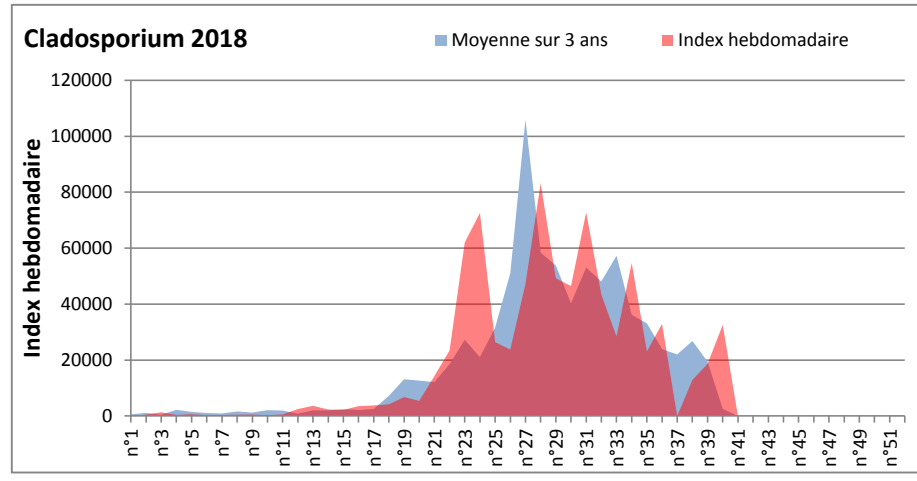

DONNEES TOUTES MOISSURES

	Spores	1ère position		2ème position		3ème position		4ème position		TOTAL
		Nom	Qté	Nom	Qté	Nom	Qté	Nom	Qté	
BORDEAUX	Sem en cours	Cladosporium	27497	Ascospores	2263	Epicoccum	1736	Ganoderma	1612	38812
	Sem-1		21328		1860		1550		2852	32488
	Sem-2		/		/		/		/	/
DINAN	Sem en cours	Cladosporium	/	Ascospores	/	Basidiospores	/	Myxomycètes	/	/
	Sem-1		/		/		/		/	/
	Sem-2		17892		6761		1416		1262	29867
LYON	Sem en cours	Cladosporium	21745	Basidiospores	6429	Ascospores	3652	Myxomycètes	2958	39507
	Sem-1		30355		3318		6762		2240	47889
	Sem-2		36599		1340		4836		491	47783
NICE	Sem en cours	Ascospores	36651	Cladosporium	15961	Alternaria	1055	Aspergillaceae	979	56585
	Sem-1		51570		26018		1360		2127	85877
	Sem-2		34798		8155		165		610	46014
MELUN	Sem en cours	Cladosporium	32581	Myxomycètes	3162	Basidiospores	2077	Ascospores	1581	42997
	Sem-1		18631		1178		279		3007	26536
	Sem-2		12896		2418		1550		2325	24738
PARIS	Sem en cours	Cladosporium	/	Ascospores	/	Basidiospores	/	Pithomyces	/	/
	Sem-1		15872		4216		1550		496	22723
	Sem-2		17887		4619		1457		31	26257
SACLAY	Sem en cours	Cladosporium	34981	Ascospores	4680	Basidiospores	3935	Myxomycètes	2624	50608
	Sem-1		30587		21540		1005		773	57546
	Sem-2		20666		6223		1749		440	33000

COMMENTAIRE : Les Cladosporium et les ascospores se partagent la tête du classement des moisissures.

Avec le temps plus humide annoncée en fin de semaine, les allergiques doivent rester vigilants car les concentrations seront en hausse!

DONNEES ALTERNARIA - CLADOSPORIUM

AIX EN PROVENCE

ANDORRA

DONNEES ALTERNARIA - CLADOSPORIUM

BORDEAUX

DINAN

DONNEES ALTERNARIA - CLADOSPORIUM

DONNEES ALTERNARIA - CLADOSPORIUM

MELUN

MONTLUCON

DONNEES ALTERNARIA - CLADOSPORIUM

NANTES

NICE

DONNEES ALTERNARIA - CLADOSPORIUM

PARIS

SACLAY