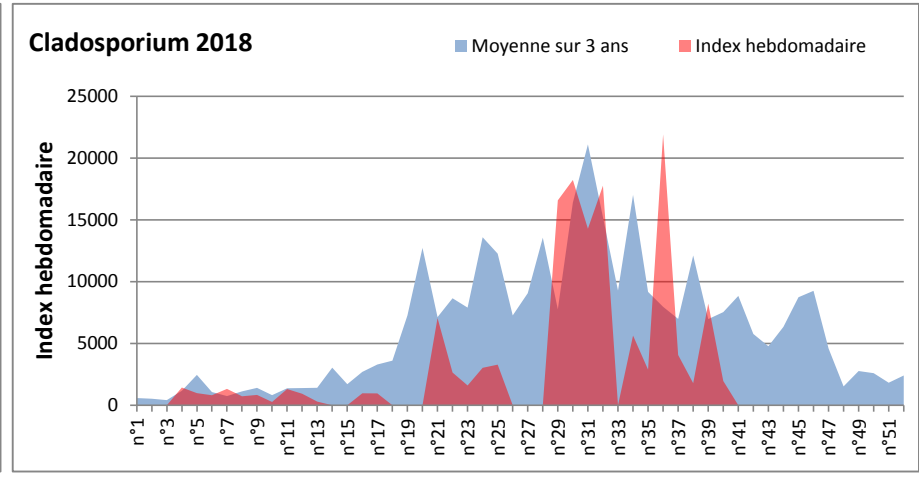

DONNEES ALTERNARIA - CLADOSPORIUM

AIX EN PROVENCE