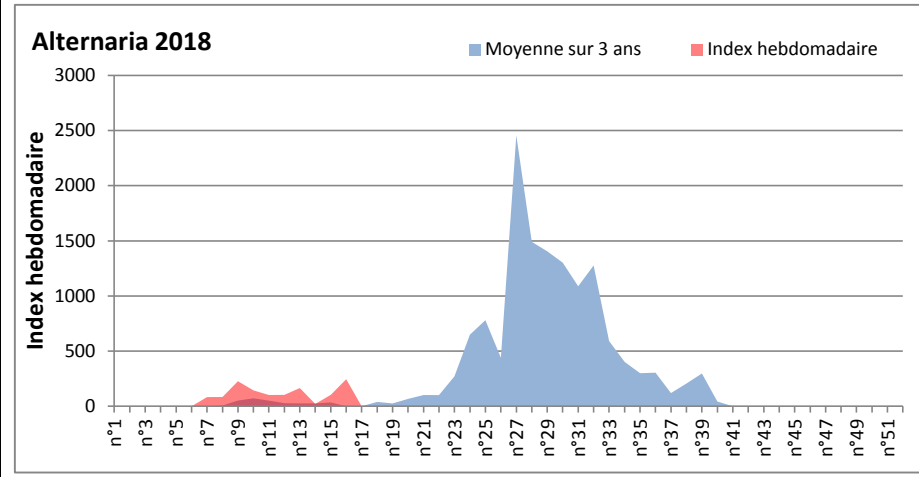

DONNEES TOUTES MOISSURES

	Spores	1ère position		2ème position		3ème position		4ème position		TOTAL
		Nom	Qté	Nom	Qté	Nom	Qté	Nom	Qté	
BORDEAUX	Sem en cours	Ascospores	2418	Cladosporium	806	Basidiospores	682	Pleospora	248	4867
	Sem-1		1023		372		310		124	2914
	Sem-2		1581		186		682		93	3782
LYON	Sem en cours	Ascospores	8561	Cladosporium	1932	Basidiospores	594	Aspergillacées	490	12253
	Sem-1		6659		2419		549		1211	11532
	Sem-2		/		/		/		/	/
NICE	Sem en cours	Ascospores	29882	Cladosporium	1357	Aspergillacées	246	Helicomycetes	206	32330
	Sem-1		43355		2713		365		144	47236
	Sem-2		27678		1823		752		83	30483
MELUN	Sem en cours	Ascospores	8060	Cladosporium	3534	Basidiospores	1364	Tilletiopsis	589	15438
	Sem-1		3224		2170		279		0	7006
	Sem-2		1860		2325		682		62	5921
PARIS	Sem en cours	Ascospores	3441	Cladosporium	2790	Basidiospores	1085	Erysiphe	496	8308
	Sem-1		6696		2697		186		434	11501
	Sem-2		2542		992		248		62	4526
SACLAY	Sem en cours	Ascospores	31409	Cladosporium	4112	Tilletiopsis	2291	Basidiospores	1083	41995
	Sem-1		6378		2317		26		517	10221
	Sem-2		6221		1210		207		208	8132

COMMENTAIRE : Les ascospores gardent la tête du classement. Les cladosporiums sont en 2ème position dans tous les sites et on retrouve ensuite les basidiospores

DONNEES ALTERNARIA - CLADOSPORIUM

AIX EN PROVENCE

ANDORRA

DONNEES ALTERNARIA - CLADOSPORIUM

BORDEAUX

LILLE

DONNEES ALTERNARIA - CLADOSPORIUM

LYON

MELUN

DONNEES ALTERNARIA - CLADOSPORIUM

MONTLUCON

NANTES

DONNEES ALTERNARIA - CLADOSPORIUM

NICE

PARIS

DONNEES ALTERNARIA - CLADOSPORIUM

SACLAY

STRASBOURG