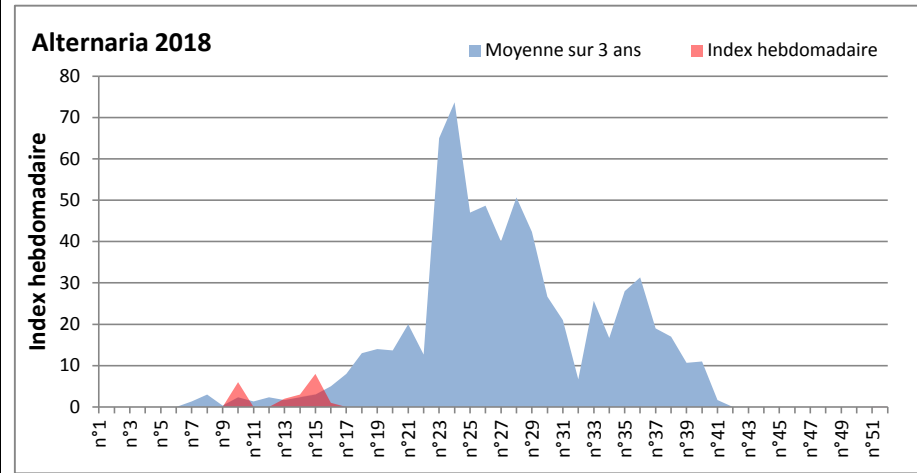

DONNEES TOUTES MOISSURES

	Spores	1ère position		2ème position		3ème position		4ème position		TOTAL
		Nom	Qté	Nom	Qté	Nom	Qté	Nom	Qté	
BORDEAUX	Sem en cours	Ascospores	2418	Cladosporium	806	Basidiospores	682	Pleospora	248	4867
	Sem-1		1023		372		310		124	2914
	Sem-2		1581		186		682		93	3782
LYON	Sem en cours	Ascospores	8561	Cladosporium	1932	Basidiospores	594	Aspergillacées	490	12253
	Sem-1		6659		2419		549		1211	11532
	Sem-2		/		/		/		/	/
NICE	Sem en cours	Ascospores	29882	Cladosporium	1357	Aspergillacées	246	Helicomycetes	206	32330
	Sem-1		43355		2713		365		144	47236
	Sem-2		27678		1823		752		83	30483
MELUN	Sem en cours	Ascospores	8060	Cladosporium	3534	Basidiospores	1364	Tilletiopsis	589	15438
	Sem-1		3224		2170		279		0	7006
	Sem-2		1860		2325		682		62	5921
PARIS	Sem en cours	Ascospores	3441	Cladosporium	2790	Basidiospores	1085	Erysiphe	496	8308
	Sem-1		6696		2697		186		434	11501
	Sem-2		2542		992		248		62	4526
SACLAY	Sem en cours	Ascospores	31409	Cladosporium	4112	Tilletiopsis	2291	Basidiospores	1083	41995
	Sem-1		6378		2317		26		517	10221
	Sem-2		6221		1210		207		208	8132

COMMENTAIRE : Les ascospores gardent la tête du classement. Les cladosporiums sont en 2ème position dans tous les sites et on retrouve ensuite les basidiospores

DONNEES ALTERNARIA - CLADOSPORIUM

AIX EN PROVENCE

ANDORRA

DONNEES ALTERNARIA - CLADOSPORIUM

BORDEAUX

LILLE

DONNEES ALTERNARIA - CLADOSPORIUM

LYON

MELUN

DONNEES ALTERNARIA - CLADOSPORIUM