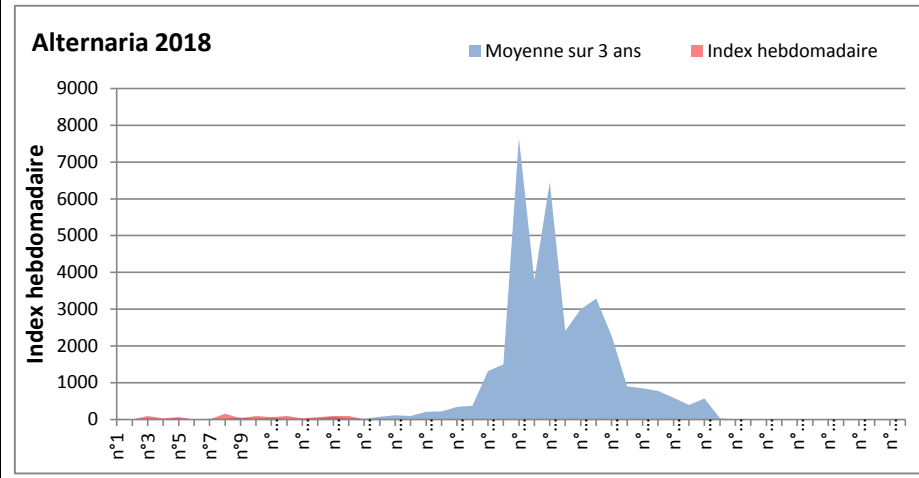

DONNEES TOUTES MOISSURES

	Spores	1ère position		2ème position		3ème position		4ème position		TOTAL
		Nom	Qté	Nom	Qté	Nom	Qté	Nom	Qté	
BORDEAUX	Sem en cours	Ascospores	2418	Cladosporium	806	Basidiospores	682	Pleospora	248	4867
	Sem-1		1023		372		310		124	2914
	Sem-2		1581		186		682		93	3782
LYON	Sem en cours	Ascospores	8561	Cladosporium	1932	Basidiospores	594	Aspergillacées	490	12253
	Sem-1		6659		2419		549		1211	11532
	Sem-2		/		/		/		/	/
NICE	Sem en cours	Ascospores	29882	Cladosporium	1357	Aspergillacées	246	Helicomycetes	206	32330
	Sem-1		43355		2713		365		144	47236
	Sem-2		27678		1823		752		83	30483
MELUN	Sem en cours	Ascospores	8060	Cladosporium	3534	Basidiospores	1364	Tilletiopsis	589	15438
	Sem-1		3224		2170		279		0	7006
	Sem-2		1860		2325		682		62	5921
PARIS	Sem en cours	Ascospores	3441	Cladosporium	2790	Basidiospores	1085	Erysiphe	496	8308
	Sem-1		6696		2697		186		434	11501
	Sem-2		2542		992		248		62	4526
SACLAY	Sem en cours	Ascospores	31409	Cladosporium	4112	Tilletiopsis	2291	Basidiospores	1083	41995
	Sem-1		6378		2317		26		517	10221
	Sem-2		6221		1210		207		208	8132

COMMENTAIRE : Les ascospores gardent la tête du classement. Les cladosporiums sont en 2ème position dans tous les sites et on retrouve ensuite les basidiospores

DONNEES ALTERNARIA - CLADOSPORIUM

AIX EN PROVENCE

ANDORRA

DONNEES ALTERNARIA - CLADOSPORIUM

BORDEAUX

LILLE

DONNEES ALTERNARIA - CLADOSPORIUM

LYON

MELUN

DONNEES ALTERNARIA - CLADOSPORIUM

MONTLUCON

NANTES

DONNEES ALTERNARIA - CLADOSPORIUM

NICE

PARIS

DONNEES ALTERNARIA - CLADOSPORIUM

SACLAY

STRASBOURG