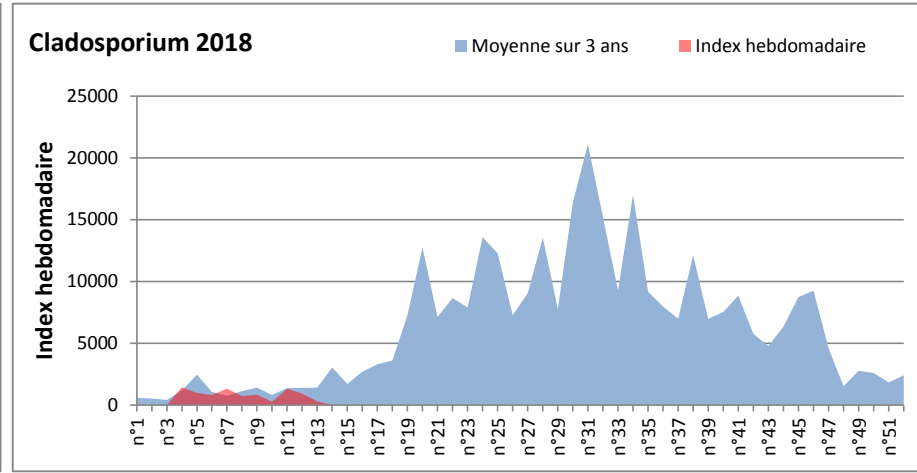

DONNEES TOUTES MOISSURES

	Spores	1ère position		2ème position		3ème position		4ème position		TOTAL
		Nom	Qté	Nom	Qté	Nom	Qté	Nom	Qté	
BORDEAUX	Sem en cours	Ascospores	2418	Cladosporium	806	Basidiospores	682	Pleospora	248	4867
	Sem-1		1023		372		310		124	2914
	Sem-2		1581		186		682		93	3782
LYON	Sem en cours	Ascospores	8561	Cladosporium	1932	Basidiospores	594	Aspergillacées	490	12253
	Sem-1		6659		2419		549		1211	11532
	Sem-2		/		/		/		/	/
NICE	Sem en cours	Ascospores	29882	Cladosporium	1357	Aspergillacées	246	Helicomycetes	206	32330
	Sem-1		43355		2713		365		144	47236
	Sem-2		27678		1823		752		83	30483
MELUN	Sem en cours	Ascospores	8060	Cladosporium	3534	Basidiospores	1364	Tilletiopsis	589	15438
	Sem-1		3224		2170		279		0	7006
	Sem-2		1860		2325		682		62	5921
PARIS	Sem en cours	Ascospores	3441	Cladosporium	2790	Basidiospores	1085	Erysiphe	496	8308
	Sem-1		6696		2697		186		434	11501
	Sem-2		2542		992		248		62	4526
SACLAY	Sem en cours	Ascospores	31409	Cladosporium	4112	Tilletiopsis	2291	Basidiospores	1083	41995
	Sem-1		6378		2317		26		517	10221
	Sem-2		6221		1210		207		208	8132

COMMENTAIRE : Les ascospores gardent la tête du classement. Les cladosporiums sont en 2ème position dans tous les sites et on retrouve ensuite les basidiospores

DONNEES ALTERNARIA - CLADOSPORIUM

AIX EN PROVENCE

ANDORRA

DONNEES ALTERNARIA - CLADOSPORIUM

BORDEAUX

LILLE

DONNEES ALTERNARIA - CLADOSPORIUM

LYON

MELUN

DONNEES ALTERNARIA - CLADOSPORIUM