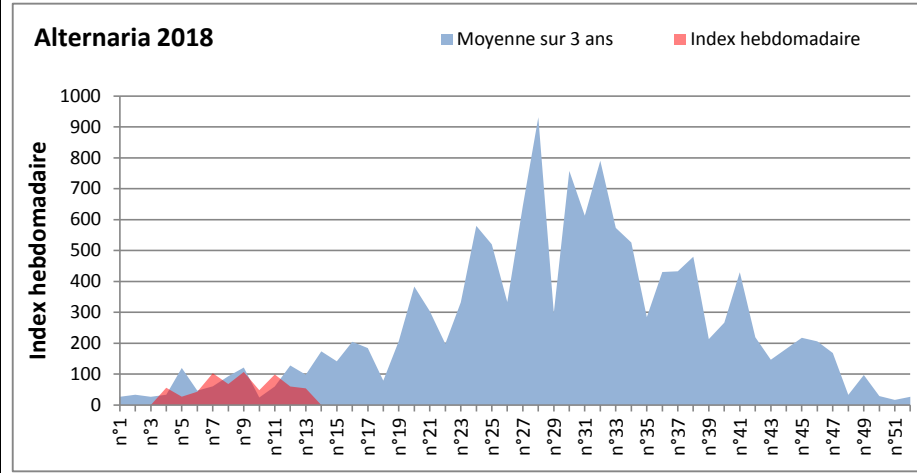

DONNEES TOUTES MOISSURES

	Spores	1ère position		2ème position		3ème position		4ème position		TOTAL
		Nom	Qté	Nom	Qté	Nom	Qté	Nom	Qté	
BORDEAUX	Sem en cours	Ascospores	2418	Cladosporium	806	Basidiospores	682	Pleospora	248	4867
	Sem-1		1023		372		310		124	2914
	Sem-2		1581		186		682		93	3782
LYON	Sem en cours	Ascospores	8561	Cladosporium	1932	Basidiospores	594	Aspergillacées	490	12253
	Sem-1		6659		2419		549		1211	11532
	Sem-2		/		/		/		/	/
NICE	Sem en cours	Ascospores	29882	Cladosporium	1357	Aspergillacées	246	Helicomycetes	206	32330
	Sem-1		43355		2713		365		144	47236
	Sem-2		27678		1823		752		83	30483
MELUN	Sem en cours	Ascospores	8060	Cladosporium	3534	Basidiospores	1364	Tilletiopsis	589	15438
	Sem-1		3224		2170		279		0	7006
	Sem-2		1860		2325		682		62	5921
PARIS	Sem en cours	Ascospores	3441	Cladosporium	2790	Basidiospores	1085	Erysiphe	496	8308
	Sem-1		6696		2697		186		434	11501
	Sem-2		2542		992		248		62	4526
SACLAY	Sem en cours	Ascospores	31409	Cladosporium	4112	Tilletiopsis	2291	Basidiospores	1083	41995
	Sem-1		6378		2317		26		517	10221
	Sem-2		6221		1210		207		208	8132

COMMENTAIRE : Les ascospores gardent la tête du classement. Les cladosporiums sont en 2ème position dans tous les sites et on retrouve ensuite les basidiospores

DONNEES ALTERNARIA - CLADOSPORIUM

AIX EN PROVENCE

ANDORRA

DONNEES ALTERNARIA - CLADOSPORIUM

BORDEAUX

LILLE

DONNEES ALTERNARIA - CLADOSPORIUM

LYON

MELUN

DONNEES ALTERNARIA - CLADOSPORIUM