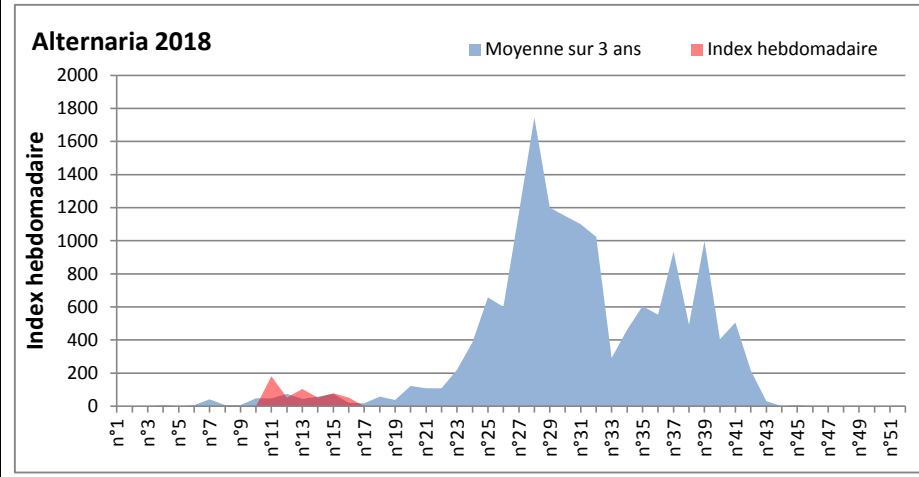

DONNEES TOUTES MOISSURES

	Spores	1ère position		2ème position		3ème position		4ème position		TOTAL
		Nom	Qté	Nom	Qté	Nom	Qté	Nom	Qté	
BORDEAUX	Sem en cours	Ascospores	2418	Cladosporium	806	Basidiospores	682	Pleospora	248	4867
	Sem-1		1023		372		310		124	2914
	Sem-2		1581		186		682		93	3782
LYON	Sem en cours	Ascospores	8561	Cladosporium	1932	Basidiospores	594	Aspergillacées	490	12253
	Sem-1		6659		2419		549		1211	11532
	Sem-2		/		/		/		/	/
NICE	Sem en cours	Ascospores	29882	Cladosporium	1357	Aspergillacées	246	Helicomycetes	206	32330
	Sem-1		43355		2713		365		144	47236
	Sem-2		27678		1823		752		83	30483
MELUN	Sem en cours	Ascospores	8060	Cladosporium	3534	Basidiospores	1364	Tilletiopsis	589	15438
	Sem-1		3224		2170		279		0	7006
	Sem-2		1860		2325		682		62	5921
PARIS	Sem en cours	Ascospores	3441	Cladosporium	2790	Basidiospores	1085	Erysiphe	496	8308
	Sem-1		6696		2697		186		434	11501
	Sem-2		2542		992		248		62	4526
SACLAY	Sem en cours	Ascospores	31409	Cladosporium	4112	Tilletiopsis	2291	Basidiospores	1083	41995
	Sem-1		6378		2317		26		517	10221
	Sem-2		6221		1210		207		208	8132

COMMENTAIRE : Les ascospores gardent la tête du classement. Les cladosporiums sont en 2ème position dans tous les sites et on retrouve ensuite les basidiospores

DONNEES ALTERNARIA - CLADOSPORIUM

AIX EN PROVENCE

ANDORRA

DONNEES ALTERNARIA - CLADOSPORIUM

BORDEAUX

LILLE

DONNEES ALTERNARIA - CLADOSPORIUM

LYON

MELUN

DONNEES ALTERNARIA - CLADOSPORIUM

MONTLUCON

NANTES

DONNEES ALTERNARIA - CLADOSPORIUM

NICE

PARIS

DONNEES ALTERNARIA - CLADOSPORIUM

SACLAY

STRASBOURG