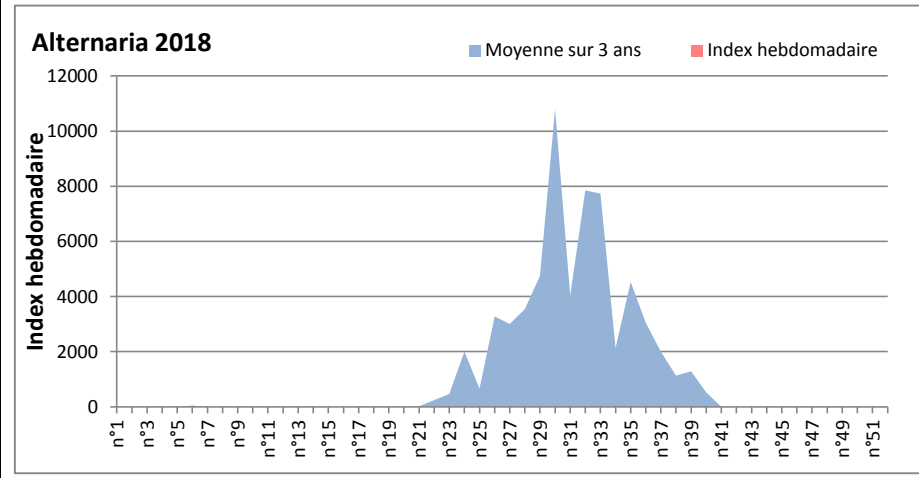

DONNEES TOUTES MOISSURES

	Spores	1ère position		2ème position		3ème position		4ème position		TOTAL
		Nom	Qté	Nom	Qté	Nom	Qté	Nom	Qté	
BORDEAUX	Sem en cours	Ascospores	2418	Cladosporium	806	Basidiospores	682	Pleospora	248	4867
	Sem-1		1023		372		310		124	2914
	Sem-2		1581		186		682		93	3782
LYON	Sem en cours	Ascospores	8561	Cladosporium	1932	Basidiospores	594	Aspergillacées	490	12253
	Sem-1		6659		2419		549		1211	11532
	Sem-2		/		/		/		/	/
NICE	Sem en cours	Ascospores	29882	Cladosporium	1357	Aspergillacées	246	Helicomycetes	206	32330
	Sem-1		43355		2713		365		144	47236
	Sem-2		27678		1823		752		83	30483
MELUN	Sem en cours	Ascospores	8060	Cladosporium	3534	Basidiospores	1364	Tilletiopsis	589	15438
	Sem-1		3224		2170		279		0	7006
	Sem-2		1860		2325		682		62	5921
PARIS	Sem en cours	Ascospores	3441	Cladosporium	2790	Basidiospores	1085	Erysiphe	496	8308
	Sem-1		6696		2697		186		434	11501
	Sem-2		2542		992		248		62	4526
SACLAY	Sem en cours	Ascospores	31409	Cladosporium	4112	Tilletiopsis	2291	Basidiospores	1083	41995
	Sem-1		6378		2317		26		517	10221
	Sem-2		6221		1210		207		208	8132

COMMENTAIRE : Les ascospores gardent la tête du classement. Les cladosporiums sont en 2ème position dans tous les sites et on retrouve ensuite les basidiospores

DONNEES ALTERNARIA - CLADOSPORIUM

AIX EN PROVENCE

ANDORRA

DONNEES ALTERNARIA - CLADOSPORIUM

BORDEAUX

LILLE

DONNEES ALTERNARIA - CLADOSPORIUM

LYON

MELUN

DONNEES ALTERNARIA - CLADOSPORIUM

MONTLUCON

NANTES

DONNEES ALTERNARIA - CLADOSPORIUM

NICE

PARIS

DONNEES ALTERNARIA - CLADOSPORIUM

SACLAY

STRASBOURG