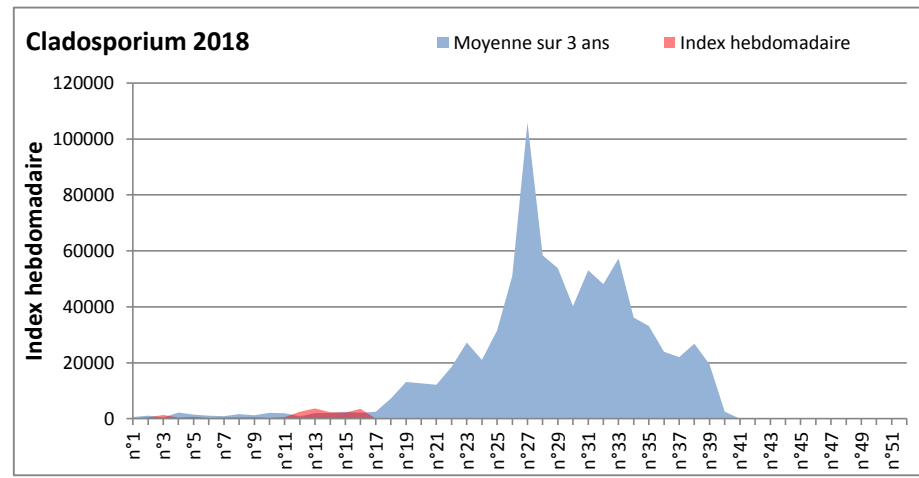

DONNEES TOUTES MOISSURES

	Spores	1ère position		2ème position		3ème position		4ème position		TOTAL
		Nom	Qté	Nom	Qté	Nom	Qté	Nom	Qté	
BORDEAUX	Sem en cours	Ascospores	2418	Cladosporium	806	Basidiospores	682	Pleospora	248	4867
	Sem-1		1023		372		310		124	2914
	Sem-2		1581		186		682		93	3782
LYON	Sem en cours	Ascospores	8561	Cladosporium	1932	Basidiospores	594	Aspergillacées	490	12253
	Sem-1		6659		2419		549		1211	11532
	Sem-2		/		/		/		/	/
NICE	Sem en cours	Ascospores	29882	Cladosporium	1357	Aspergillacées	246	Helicomycetes	206	32330
	Sem-1		43355		2713		365		144	47236
	Sem-2		27678		1823		752		83	30483
MELUN	Sem en cours	Ascospores	8060	Cladosporium	3534	Basidiospores	1364	Tilletiopsis	589	15438
	Sem-1		3224		2170		279		0	7006
	Sem-2		1860		2325		682		62	5921
PARIS	Sem en cours	Ascospores	3441	Cladosporium	2790	Basidiospores	1085	Erysiphe	496	8308
	Sem-1		6696		2697		186		434	11501
	Sem-2		2542		992		248		62	4526
SACLAY	Sem en cours	Ascospores	31409	Cladosporium	4112	Tilletiopsis	2291	Basidiospores	1083	41995
	Sem-1		6378		2317		26		517	10221
	Sem-2		6221		1210		207		208	8132

COMMENTAIRE : Les ascospores gardent la tête du classement. Les cladosporiums sont en 2ème position dans tous les sites et on retrouve ensuite les basidiospores

DONNEES ALTERNARIA - CLADOSPORIUM

AIX EN PROVENCE

ANDORRA

DONNEES ALTERNARIA - CLADOSPORIUM

BORDEAUX

LILLE

DONNEES ALTERNARIA - CLADOSPORIUM

LYON

MELUN

DONNEES ALTERNARIA - CLADOSPORIUM