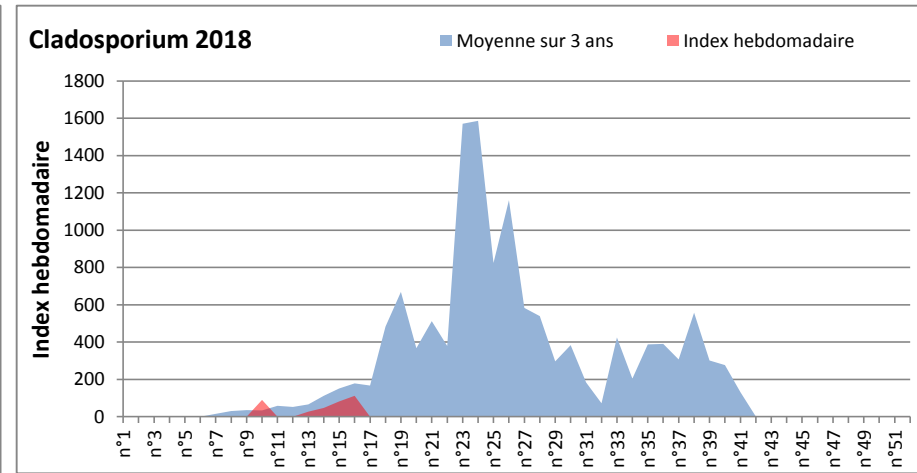

DONNEES TOUTES MOISSURES

	Spores	1ère position		2ème position		3ème position		4ème position		TOTAL
		Nom	Qté	Nom	Qté	Nom	Qté	Nom	Qté	
BORDEAUX	Sem en cours	Ascospores	2418	Cladosporium	806	Basidiospores	682	Pleospora	248	4867
	Sem-1		1023		372		310		124	2914
	Sem-2		1581		186		682		93	3782
LYON	Sem en cours	Ascospores	8561	Cladosporium	1932	Basidiospores	594	Aspergillacées	490	12253
	Sem-1		6659		2419		549		1211	11532
	Sem-2		/		/		/		/	/
NICE	Sem en cours	Ascospores	29882	Cladosporium	1357	Aspergillacées	246	Helicomycetes	206	32330
	Sem-1		43355		2713		365		144	47236
	Sem-2		27678		1823		752		83	30483
MELUN	Sem en cours	Ascospores	8060	Cladosporium	3534	Basidiospores	1364	Tilletiopsis	589	15438
	Sem-1		3224		2170		279		0	7006
	Sem-2		1860		2325		682		62	5921
PARIS	Sem en cours	Ascospores	3441	Cladosporium	2790	Basidiospores	1085	Erysiphe	496	8308
	Sem-1		6696		2697		186		434	11501
	Sem-2		2542		992		248		62	4526
SACLAY	Sem en cours	Ascospores	31409	Cladosporium	4112	Tilletiopsis	2291	Basidiospores	1083	41995
	Sem-1		6378		2317		26		517	10221
	Sem-2		6221		1210		207		208	8132

COMMENTAIRE : Les ascospores gardent la tête du classement. Les cladosporiums sont en 2ème position dans tous les sites et on retrouve ensuite les basidiospores

DONNEES ALTERNARIA - CLADOSPORIUM

AIX EN PROVENCE

ANDORRA

DONNEES ALTERNARIA - CLADOSPORIUM

BORDEAUX

LILLE

DONNEES ALTERNARIA - CLADOSPORIUM

LYON

MELUN

DONNEES ALTERNARIA - CLADOSPORIUM