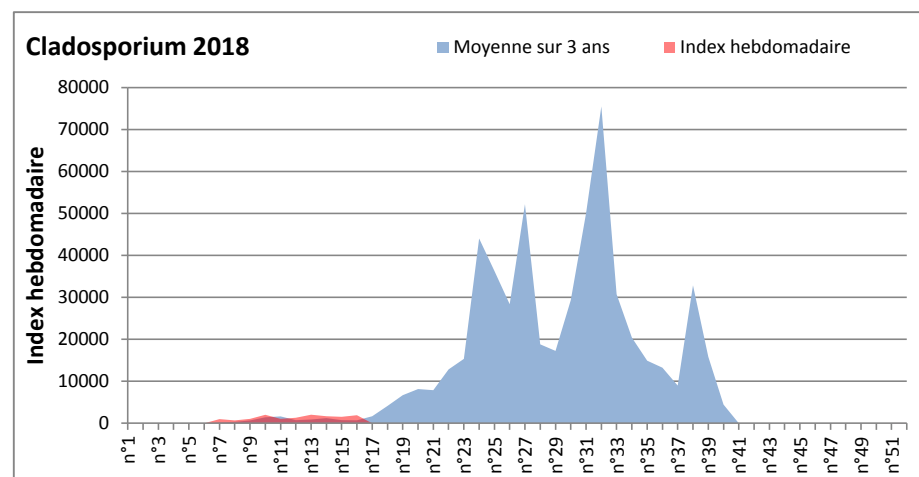

DONNEES TOUTES MOISSURES

	Spores	1ère position		2ème position		3ème position		4ème position		TOTAL
		Nom	Qté	Nom	Qté	Nom	Qté	Nom	Qté	
BORDEAUX	Sem en cours	Ascospores	2418	Cladosporium	806	Basidiospores	682	Pleospora	248	4867
	Sem-1		1023		372		310		124	2914
	Sem-2		1581		186		682		93	3782
LYON	Sem en cours	Ascospores	8561	Cladosporium	1932	Basidiospores	594	Aspergillacées	490	12253
	Sem-1		6659		2419		549		1211	11532
	Sem-2		/		/		/		/	/
NICE	Sem en cours	Ascospores	29882	Cladosporium	1357	Aspergillacées	246	Helicomycetes	206	32330
	Sem-1		43355		2713		365		144	47236
	Sem-2		27678		1823		752		83	30483
MELUN	Sem en cours	Ascospores	8060	Cladosporium	3534	Basidiospores	1364	Tilletiopsis	589	15438
	Sem-1		3224		2170		279		0	7006
	Sem-2		1860		2325		682		62	5921
PARIS	Sem en cours	Ascospores	3441	Cladosporium	2790	Basidiospores	1085	Erysiphe	496	8308
	Sem-1		6696		2697		186		434	11501
	Sem-2		2542		992		248		62	4526
SACLAY	Sem en cours	Ascospores	31409	Cladosporium	4112	Tilletiopsis	2291	Basidiospores	1083	41995
	Sem-1		6378		2317		26		517	10221
	Sem-2		6221		1210		207		208	8132

COMMENTAIRE : Les ascospores gardent la tête du classement. Les cladosporiums sont en 2ème position dans tous les sites et on retrouve ensuite les basidiospores

DONNEES ALTERNARIA - CLADOSPORIUM

AIX EN PROVENCE

ANDORRA

DONNEES ALTERNARIA - CLADOSPORIUM

BORDEAUX

LILLE

DONNEES ALTERNARIA - CLADOSPORIUM

LYON

MELUN

DONNEES ALTERNARIA - CLADOSPORIUM

MONTLUCON

NANTES

DONNEES ALTERNARIA - CLADOSPORIUM

NICE

PARIS

DONNEES ALTERNARIA - CLADOSPORIUM

SACLAY

STRASBOURG