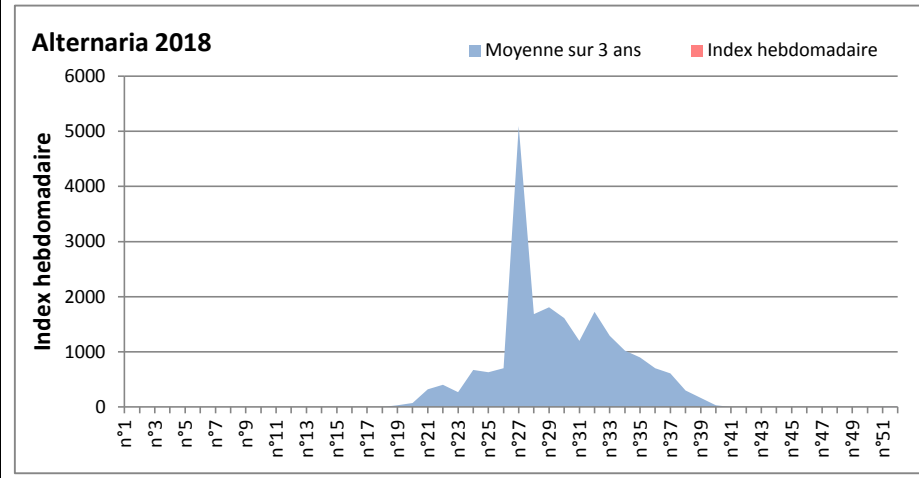

DONNEES TOUTES MOISSURES

	Spores	1ère position		2ème position		3ème position		4ème position		TOTAL
		Nom	Qté	Nom	Qté	Nom	Qté	Nom	Qté	
BORDEAUX	Sem en cours	Ascospores	2418	Cladosporium	806	Basidiospores	682	Pleospora	248	4867
	Sem-1		1023		372		310		124	2914
	Sem-2		1581		186		682		93	3782
LYON	Sem en cours	Ascospores	8561	Cladosporium	1932	Basidiospores	594	Aspergillacées	490	12253
	Sem-1		6659		2419		549		1211	11532
	Sem-2		/		/		/		/	/
NICE	Sem en cours	Ascospores	29882	Cladosporium	1357	Aspergillacées	246	Helicomycetes	206	32330
	Sem-1		43355		2713		365		144	47236
	Sem-2		27678		1823		752		83	30483
MELUN	Sem en cours	Ascospores	8060	Cladosporium	3534	Basidiospores	1364	Tilletiopsis	589	15438
	Sem-1		3224		2170		279		0	7006
	Sem-2		1860		2325		682		62	5921
PARIS	Sem en cours	Ascospores	3441	Cladosporium	2790	Basidiospores	1085	Erysiphe	496	8308
	Sem-1		6696		2697		186		434	11501
	Sem-2		2542		992		248		62	4526
SACLAY	Sem en cours	Ascospores	31409	Cladosporium	4112	Tilletiopsis	2291	Basidiospores	1083	41995
	Sem-1		6378		2317		26		517	10221
	Sem-2		6221		1210		207		208	8132

COMMENTAIRE : Les ascospores gardent la tête du classement. Les cladosporiums sont en 2ème position dans tous les sites et on retrouve ensuite les basidiospores

DONNEES ALTERNARIA - CLADOSPORIUM

AIX EN PROVENCE

ANDORRA

DONNEES ALTERNARIA - CLADOSPORIUM

BORDEAUX

LILLE

DONNEES ALTERNARIA - CLADOSPORIUM

LYON

MELUN

DONNEES ALTERNARIA - CLADOSPORIUM

MONTLUCON

NANTES

DONNEES ALTERNARIA - CLADOSPORIUM

NICE

PARIS

DONNEES ALTERNARIA - CLADOSPORIUM

SACLAY

STRASBOURG