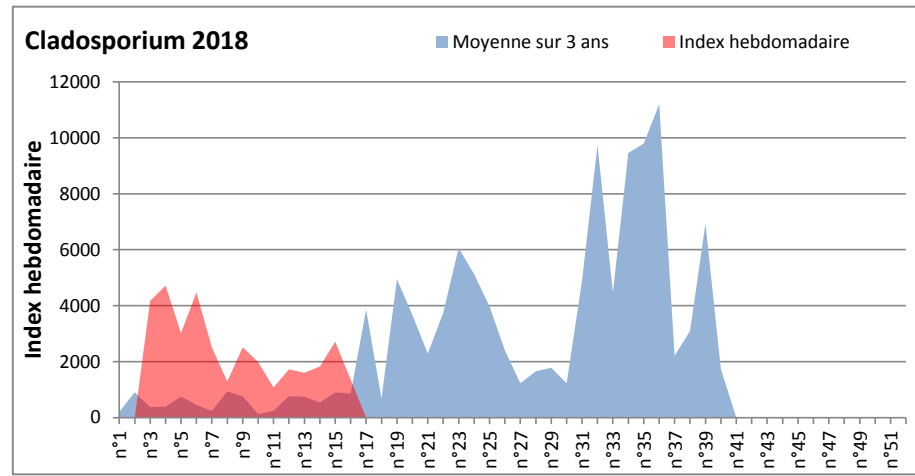

DONNEES TOUTES MOISSURES

	Spores	1ère position		2ème position		3ème position		4ème position		TOTAL
		Nom	Qté	Nom	Qté	Nom	Qté	Nom	Qté	
BORDEAUX	Sem en cours	Ascospores	2418	Cladosporium	806	Basidiospores	682	Pleospora	248	4867
	Sem-1		1023		372		310		124	2914
	Sem-2		1581		186		682		93	3782
LYON	Sem en cours	Ascospores	8561	Cladosporium	1932	Basidiospores	594	Aspergillacées	490	12253
	Sem-1		6659		2419		549		1211	11532
	Sem-2		/		/		/		/	/
NICE	Sem en cours	Ascospores	29882	Cladosporium	1357	Aspergillacées	246	Helicomycetes	206	32330
	Sem-1		43355		2713		365		144	47236
	Sem-2		27678		1823		752		83	30483
MELUN	Sem en cours	Ascospores	8060	Cladosporium	3534	Basidiospores	1364	Tilletiopsis	589	15438
	Sem-1		3224		2170		279		0	7006
	Sem-2		1860		2325		682		62	5921
PARIS	Sem en cours	Ascospores	3441	Cladosporium	2790	Basidiospores	1085	Erysiphe	496	8308
	Sem-1		6696		2697		186		434	11501
	Sem-2		2542		992		248		62	4526
SACLAY	Sem en cours	Ascospores	31409	Cladosporium	4112	Tilletiopsis	2291	Basidiospores	1083	41995
	Sem-1		6378		2317		26		517	10221
	Sem-2		6221		1210		207		208	8132

COMMENTAIRE : Les ascospores gardent la tête du classement. Les cladosporiums sont en 2ème position dans tous les sites et on retrouve ensuite les basidiospores

DONNEES ALTERNARIA - CLADOSPORIUM

AIX EN PROVENCE

ANDORRA

DONNEES ALTERNARIA - CLADOSPORIUM

BORDEAUX

LILLE

DONNEES ALTERNARIA - CLADOSPORIUM

LYON

MELUN

DONNEES ALTERNARIA - CLADOSPORIUM

MONTLUCON

NANTES

DONNEES ALTERNARIA - CLADOSPORIUM

NICE

PARIS

DONNEES ALTERNARIA - CLADOSPORIUM

SACLAY

STRASBOURG