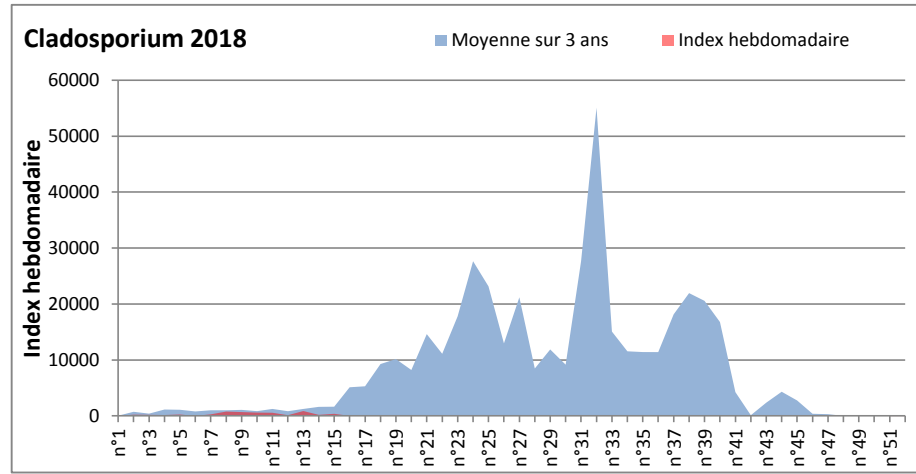

DONNEES TOUTES MOISSURES

	Spores	1ère position		2ème position		3ème position		4ème position		TOTAL
		Nom	Qté	Nom	Qté	Nom	Qté	Nom	Qté	
BORDEAUX	Sem en cours	Ascospores	2418	Cladosporium	806	Basidiospores	682	Pleospora	248	4867
	Sem-1		1023		372		310		124	2914
	Sem-2		1581		186		682		93	3782
LYON	Sem en cours	Ascospores	8561	Cladosporium	1932	Basidiospores	594	Aspergillacées	490	12253
	Sem-1		6659		2419		549		1211	11532
	Sem-2		/		/		/		/	/
NICE	Sem en cours	Ascospores	29882	Cladosporium	1357	Aspergillacées	246	Helicomycetes	206	32330
	Sem-1		43355		2713		365		144	47236
	Sem-2		27678		1823		752		83	30483
MELUN	Sem en cours	Ascospores	8060	Cladosporium	3534	Basidiospores	1364	Tilletiopsis	589	15438
	Sem-1		3224		2170		279		0	7006
	Sem-2		1860		2325		682		62	5921
PARIS	Sem en cours	Ascospores	3441	Cladosporium	2790	Basidiospores	1085	Erysiphe	496	8308
	Sem-1		6696		2697		186		434	11501
	Sem-2		2542		992		248		62	4526
SACLAY	Sem en cours	Ascospores	31409	Cladosporium	4112	Tilletiopsis	2291	Basidiospores	1083	41995
	Sem-1		6378		2317		26		517	10221
	Sem-2		6221		1210		207		208	8132

COMMENTAIRE : Les ascospores gardent la tête du classement. Les cladosporiums sont en 2ème position dans tous les sites et on retrouve ensuite les basidiospores

DONNEES ALTERNARIA - CLADOSPORIUM

AIX EN PROVENCE

ANDORRA

DONNEES ALTERNARIA - CLADOSPORIUM

BORDEAUX

LILLE

DONNEES ALTERNARIA - CLADOSPORIUM

LYON

MELUN

DONNEES ALTERNARIA - CLADOSPORIUM