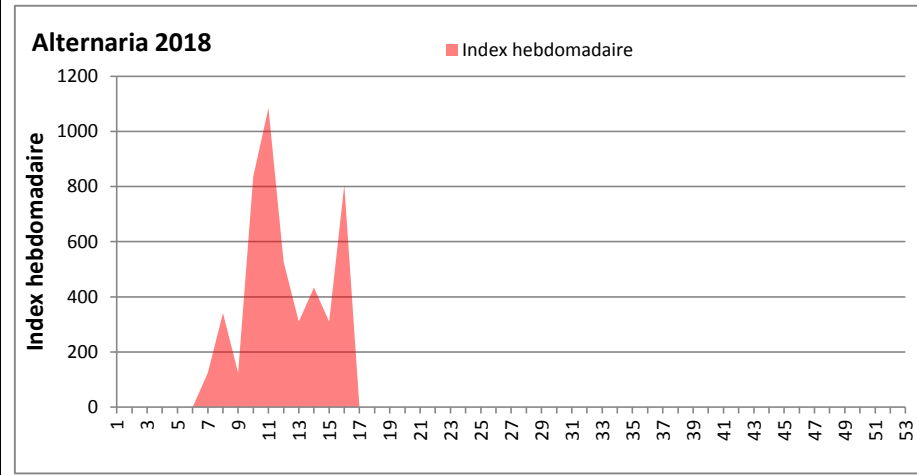

DONNEES TOUTES MOISSURES

	Spores	1ère position		2ème position		3ème position		4ème position		TOTAL
		Nom	Qté	Nom	Qté	Nom	Qté	Nom	Qté	
BORDEAUX	Sem en cours	Ascospores	2418	Cladosporium	806	Basidiospores	682	Pleospora	248	4867
	Sem-1		1023		372		310		124	2914
	Sem-2		1581		186		682		93	3782
LYON	Sem en cours	Ascospores	8561	Cladosporium	1932	Basidiospores	594	Aspergillacées	490	12253
	Sem-1		6659		2419		549		1211	11532
	Sem-2		/		/		/		/	/
NICE	Sem en cours	Ascospores	29882	Cladosporium	1357	Aspergillacées	246	Helicomycetes	206	32330
	Sem-1		43355		2713		365		144	47236
	Sem-2		27678		1823		752		83	30483
MELUN	Sem en cours	Ascospores	8060	Cladosporium	3534	Basidiospores	1364	Tilletiopsis	589	15438
	Sem-1		3224		2170		279		0	7006
	Sem-2		1860		2325		682		62	5921
PARIS	Sem en cours	Ascospores	3441	Cladosporium	2790	Basidiospores	1085	Erysiphe	496	8308
	Sem-1		6696		2697		186		434	11501
	Sem-2		2542		992		248		62	4526
SACLAY	Sem en cours	Ascospores	31409	Cladosporium	4112	Tilletiopsis	2291	Basidiospores	1083	41995
	Sem-1		6378		2317		26		517	10221
	Sem-2		6221		1210		207		208	8132

COMMENTAIRE : Les ascospores gardent la tête du classement. Les cladosporiums sont en 2ème position dans tous les sites et on retrouve ensuite les basidiospores

DONNEES ALTERNARIA - CLADOSPORIUM

AIX EN PROVENCE

ANDORRA

DONNEES ALTERNARIA - CLADOSPORIUM

BORDEAUX

LILLE

DONNEES ALTERNARIA - CLADOSPORIUM

LYON

MELUN

DONNEES ALTERNARIA - CLADOSPORIUM