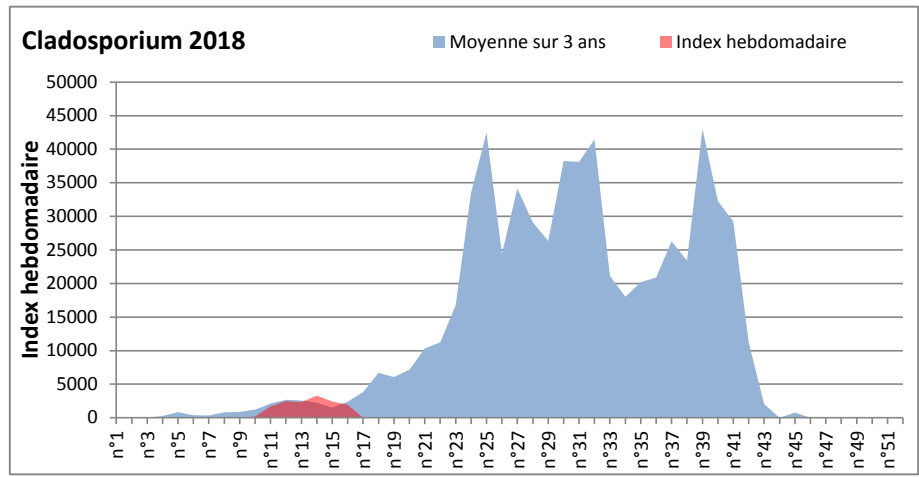

DONNEES TOUTES MOISSURES

	Spores	1ère position		2ème position		3ème position		4ème position		TOTAL
		Nom	Qté	Nom	Qté	Nom	Qté	Nom	Qté	
BORDEAUX	Sem en cours	Ascospores	2418	Cladosporium	806	Basidiospores	682	Pleospora	248	4867
	Sem-1		1023		372		310		124	2914
	Sem-2		1581		186		682		93	3782
LYON	Sem en cours	Ascospores	8561	Cladosporium	1932	Basidiospores	594	Aspergillacées	490	12253
	Sem-1		6659		2419		549		1211	11532
	Sem-2		/		/		/		/	/
NICE	Sem en cours	Ascospores	29882	Cladosporium	1357	Aspergillacées	246	Helicomycetes	206	32330
	Sem-1		43355		2713		365		144	47236
	Sem-2		27678		1823		752		83	30483
MELUN	Sem en cours	Ascospores	8060	Cladosporium	3534	Basidiospores	1364	Tilletiopsis	589	15438
	Sem-1		3224		2170		279		0	7006
	Sem-2		1860		2325		682		62	5921
PARIS	Sem en cours	Ascospores	3441	Cladosporium	2790	Basidiospores	1085	Erysiphe	496	8308
	Sem-1		6696		2697		186		434	11501
	Sem-2		2542		992		248		62	4526
SACLAY	Sem en cours	Ascospores	31409	Cladosporium	4112	Tilletiopsis	2291	Basidiospores	1083	41995
	Sem-1		6378		2317		26		517	10221
	Sem-2		6221		1210		207		208	8132

COMMENTAIRE : Les ascospores gardent la tête du classement. Les cladosporiums sont en 2ème position dans tous les sites et on retrouve ensuite les basidiospores

DONNEES ALTERNARIA - CLADOSPORIUM

AIX EN PROVENCE

ANDORRA

DONNEES ALTERNARIA - CLADOSPORIUM

BORDEAUX

LILLE

DONNEES ALTERNARIA - CLADOSPORIUM

LYON

MELUN

DONNEES ALTERNARIA - CLADOSPORIUM

MONTLUCON

NANTES

DONNEES ALTERNARIA - CLADOSPORIUM

NICE

PARIS

DONNEES ALTERNARIA - CLADOSPORIUM

SACLAY

STRASBOURG