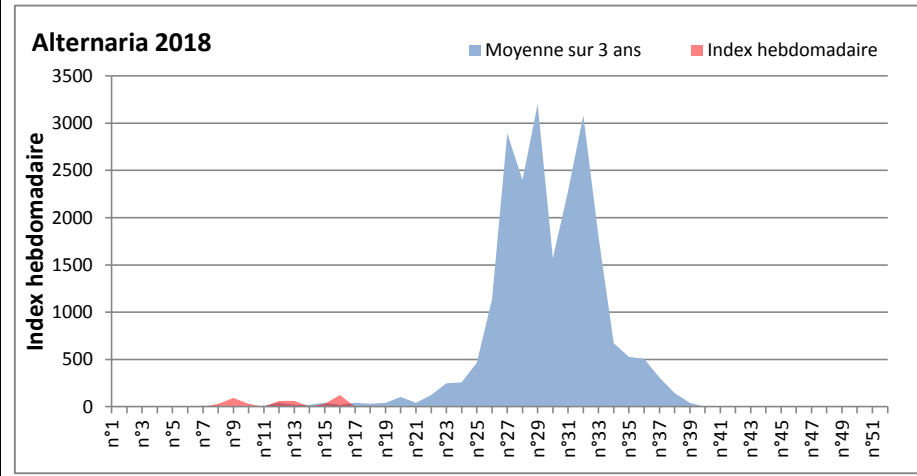

DONNEES TOUTES MOISSURES

	Spores	1ère position		2ème position		3ème position		4ème position		TOTAL
		Nom	Qté	Nom	Qté	Nom	Qté	Nom	Qté	
BORDEAUX	Sem en cours	Ascospores	2418	Cladosporium	806	Basidiospores	682	Pleospora	248	4867
	Sem-1		1023		372		310		124	2914
	Sem-2		1581		186		682		93	3782
LYON	Sem en cours	Ascospores	8561	Cladosporium	1932	Basidiospores	594	Aspergillacées	490	12253
	Sem-1		6659		2419		549		1211	11532
	Sem-2		/		/		/		/	/
NICE	Sem en cours	Ascospores	29882	Cladosporium	1357	Aspergillacées	246	Helicomycetes	206	32330
	Sem-1		43355		2713		365		144	47236
	Sem-2		27678		1823		752		83	30483
MELUN	Sem en cours	Ascospores	8060	Cladosporium	3534	Basidiospores	1364	Tilletiopsis	589	15438
	Sem-1		3224		2170		279		0	7006
	Sem-2		1860		2325		682		62	5921
PARIS	Sem en cours	Ascospores	3441	Cladosporium	2790	Basidiospores	1085	Erysiphe	496	8308
	Sem-1		6696		2697		186		434	11501
	Sem-2		2542		992		248		62	4526
SACLAY	Sem en cours	Ascospores	31409	Cladosporium	4112	Tilletiopsis	2291	Basidiospores	1083	41995
	Sem-1		6378		2317		26		517	10221
	Sem-2		6221		1210		207		208	8132

COMMENTAIRE : Les ascospores gardent la tête du classement. Les cladosporiums sont en 2ème position dans tous les sites et on retrouve ensuite les basidiospores

DONNEES ALTERNARIA - CLADOSPORIUM

AIX EN PROVENCE

ANDORRA

DONNEES ALTERNARIA - CLADOSPORIUM

BORDEAUX

LILLE

DONNEES ALTERNARIA - CLADOSPORIUM

LYON

MELUN

DONNEES ALTERNARIA - CLADOSPORIUM

MONTLUCON

NANTES

DONNEES ALTERNARIA - CLADOSPORIUM

NICE

PARIS

DONNEES ALTERNARIA - CLADOSPORIUM

SACLAY

STRASBOURG