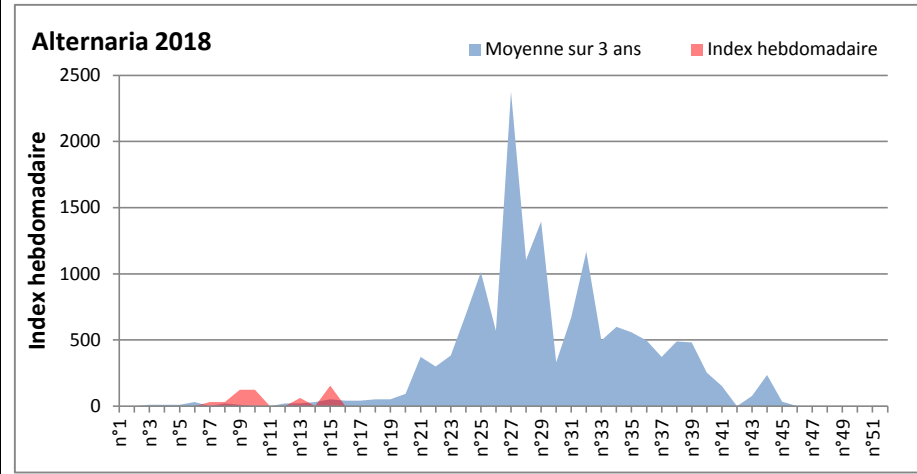

DONNEES TOUTES MOISSURES

	Spores	1ère position		2ème position		3ème position		4ème position		TOTAL
		Nom	Qté	Nom	Qté	Nom	Qté	Nom	Qté	
BORDEAUX	Sem en cours	Ascospores	2418	Cladosporium	806	Basidiospores	682	Pleospora	248	4867
	Sem-1		1023		372		310		124	2914
	Sem-2		1581		186		682		93	3782
LYON	Sem en cours	Ascospores	8561	Cladosporium	1932	Basidiospores	594	Aspergillacées	490	12253
	Sem-1		6659		2419		549		1211	11532
	Sem-2		/		/		/		/	/
NICE	Sem en cours	Ascospores	29882	Cladosporium	1357	Aspergillacées	246	Helicomycetes	206	32330
	Sem-1		43355		2713		365		144	47236
	Sem-2		27678		1823		752		83	30483
MELUN	Sem en cours	Ascospores	8060	Cladosporium	3534	Basidiospores	1364	Tilletiopsis	589	15438
	Sem-1		3224		2170		279		0	7006
	Sem-2		1860		2325		682		62	5921
PARIS	Sem en cours	Ascospores	3441	Cladosporium	2790	Basidiospores	1085	Erysiphe	496	8308
	Sem-1		6696		2697		186		434	11501
	Sem-2		2542		992		248		62	4526
SACLAY	Sem en cours	Ascospores	31409	Cladosporium	4112	Tilletiopsis	2291	Basidiospores	1083	41995
	Sem-1		6378		2317		26		517	10221
	Sem-2		6221		1210		207		208	8132

COMMENTAIRE : Les ascospores gardent la tête du classement. Les cladosporiums sont en 2ème position dans tous les sites et on retrouve ensuite les basidiospores

DONNEES ALTERNARIA - CLADOSPORIUM

AIX EN PROVENCE

ANDORRA

DONNEES ALTERNARIA - CLADOSPORIUM

BORDEAUX

LILLE

DONNEES ALTERNARIA - CLADOSPORIUM

LYON

MELUN

DONNEES ALTERNARIA - CLADOSPORIUM