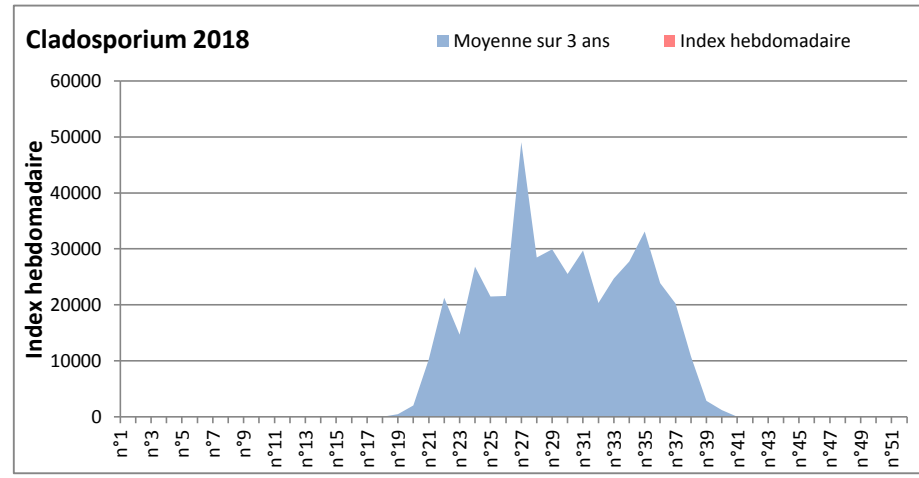

DONNEES ALTERNARIA - CLADOSPORIUM

MONTLUCON

NANTES