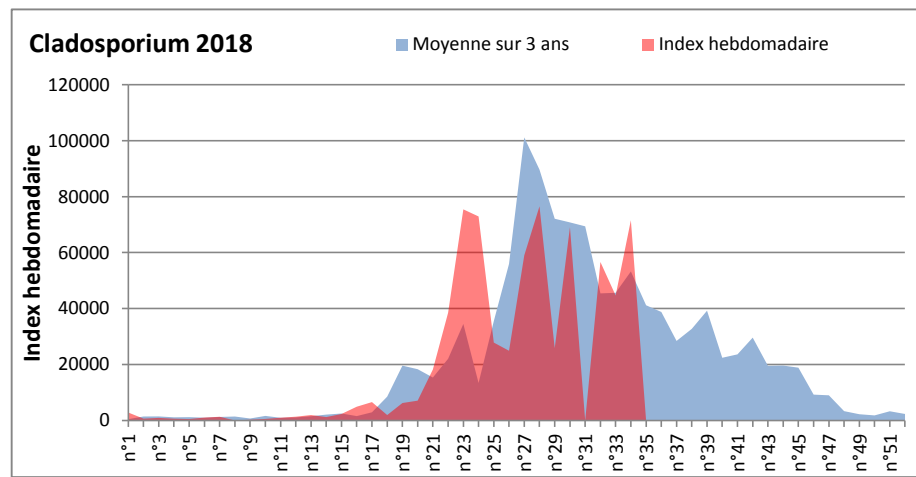

**DONNEES TOUTES MOISSURES**

	Spores	1ère position		2ème position		3ème position		4ème position		TOTAL
		Nom	Qté	Nom	Qté	Nom	Qté	Nom	Qté	
BORDEAUX	Sem en cours	Cladosporium	/	Ganoderma	/	Ascospores	/	Alternaria	/	/
	Sem-1		/		/		/		/	/
	Sem-2		17577		1736		1581		1333	24924
DINAN	Sem en cours	Cladosporium	20486	Ascospores	10490	Basidiospores	3396	Ganoderma	671	37990
	Sem-1		26371		16939		286		233	45099
	Sem-2		61991		2008		491		208	70782
LYON	Sem en cours	Cladosporium	71423	Ascospores	39349	Basidiospores	1518	Alternaria	1443	116629
	Sem-1		31459		27630		671		1288	63762
	Sem-2		8844		543		156		467	10840
NICE	Sem en cours	Ascospores	/	Cladosporium	/	Aspergillaceae	/	Basidiospores	/	/
	Sem-1		/		/		/		/	/
	Sem-2		36256		9531		811		630	49660
MELUN	Sem en cours	Cladosporium	54715	Ascospores	5425	Ganoderma	2356	Alternaria	1953	67394
	Sem-1		28396		6882		1116		1116	40362
	Sem-2		43400		2790		1798		3286	53258
PARIS	Sem en cours	Cladosporium	38037	Ascospores	5797	Basidiospores	1922	Aspergillaceae	1178	49538
	Sem-1		40610		9145		775		124	52235
	Sem-2		57009		1364		1767		868	65410
SACLAY	Sem en cours	Cladosporium	71578	Ascospores	3679	Alternaria	1546	Basidiospores	1057	80676
	Sem-1		44670		8740		1828		208	284
	Sem-2		56644		2317		3524		233	66047

**COMMENTAIRE :** Ascos et Clados gardent la tête du classement. Les orages ont fait remonter un peu les concentrations de moisissures.

DONNEES ALTERNARIA - CLADOSPORIUM

AIX EN PROVENCE

ANDORRA

DONNEES ALTERNARIA - CLADOSPORIUM

BORDEAUX

DINAN

DONNEES ALTERNARIA - CLADOSPORIUM

**DONNEES ALTERNARIA - CLADOSPORIUM**

**MELUN**

**MONTLUCON**

DONNEES ALTERNARIA - CLADOSPORIUM

NANTES

NICE

DONNEES ALTERNARIA - CLADOSPORIUM

PARIS

SACLAY

**DONNEES ALTERNARIA - CLADOSPORIUM**

**STRASBOURG**

**TOULOUSE**