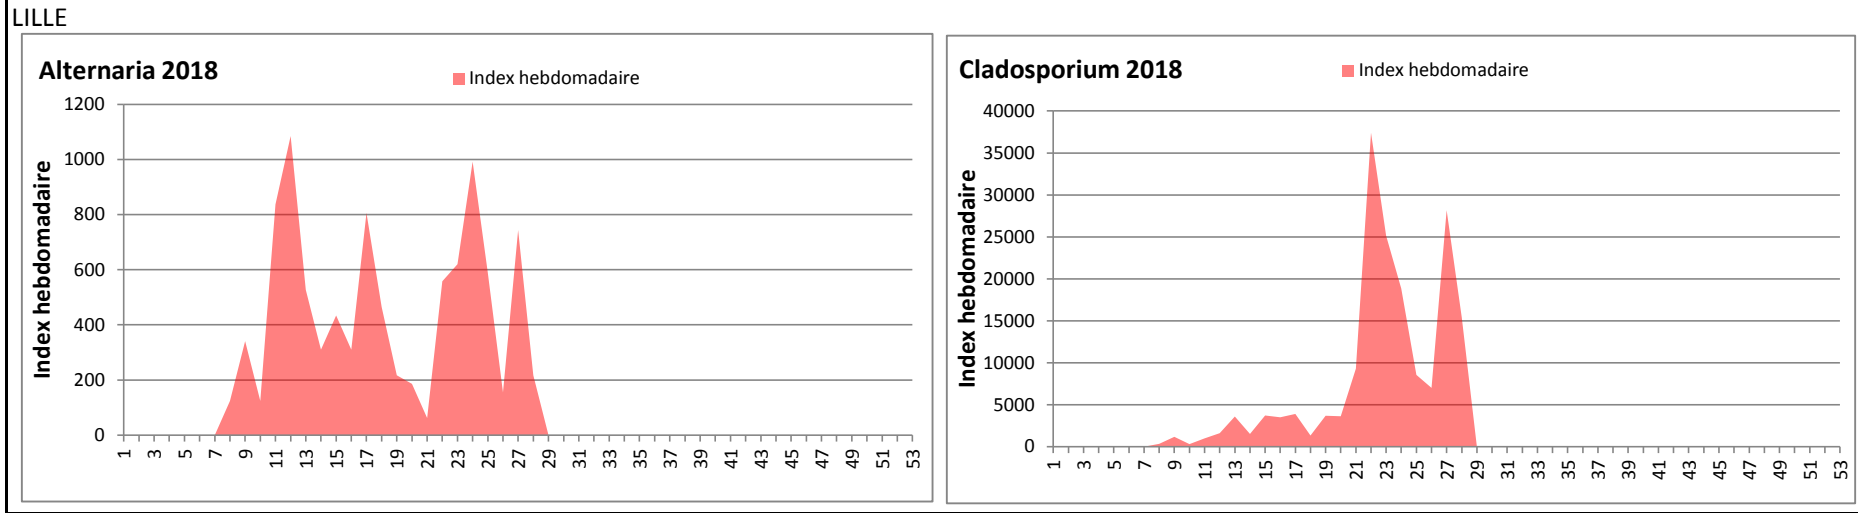

**DONNEES TOUTES MOISSURES**

	Spores	1ère position		2ème position		3ème position		4ème position		TOTAL
		Nom	Qté	Nom	Qté	Nom	Qté	Nom	Qté	
BORDEAUX	Sem en cours	Cladosporium	/	Ganoderma	/	Ascospores	/	Alternaria	/	/
	Sem-1		/		/		/		/	/
	Sem-2		17577		1736		1581		1333	24924
DINAN	Sem en cours	Cladosporium	20486	Ascospores	10490	Basidiospores	3396	Ganoderma	671	37990
	Sem-1		26371		16939		286		233	45099
	Sem-2		61991		2008		491		208	70782
LYON	Sem en cours	Cladosporium	71423	Ascospores	39349	Basidiospores	1518	Alternaria	1443	116629
	Sem-1		31459		27630		671		1288	63762
	Sem-2		8844		543		156		467	10840
NICE	Sem en cours	Ascospores	/	Cladosporium	/	Aspergillaceae	/	Basidiospores	/	/
	Sem-1		/		/		/		/	/
	Sem-2		36256		9531		811		630	49660
MELUN	Sem en cours	Cladosporium	54715	Ascospores	5425	Ganoderma	2356	Alternaria	1953	67394
	Sem-1		28396		6882		1116		1116	40362
	Sem-2		43400		2790		1798		3286	53258
PARIS	Sem en cours	Cladosporium	38037	Ascospores	5797	Basidiospores	1922	Aspergillaceae	1178	49538
	Sem-1		40610		9145		775		124	52235
	Sem-2		57009		1364		1767		868	65410
SACLAY	Sem en cours	Cladosporium	71578	Ascospores	3679	Alternaria	1546	Basidiospores	1057	80676
	Sem-1		44670		8740		1828		208	284
	Sem-2		56644		2317		3524		233	66047

**COMMENTAIRE :** Ascos et Clados gardent la tête du classement. Les orages ont fait remonter un peu les concentrations de moisissures.

DONNEES ALTERNARIA - CLADOSPORIUM

AIX EN PROVENCE

ANDORRA

DONNEES ALTERNARIA - CLADOSPORIUM

BORDEAUX

DINAN

DONNEES ALTERNARIA - CLADOSPORIUM

**DONNEES ALTERNARIA - CLADOSPORIUM**

**MELUN**

**MONTLUCON**

DONNEES ALTERNARIA - CLADOSPORIUM

NANTES

NICE

DONNEES ALTERNARIA - CLADOSPORIUM

PARIS

SACLAY

**DONNEES ALTERNARIA - CLADOSPORIUM**

**STRASBOURG**

**TOULOUSE**