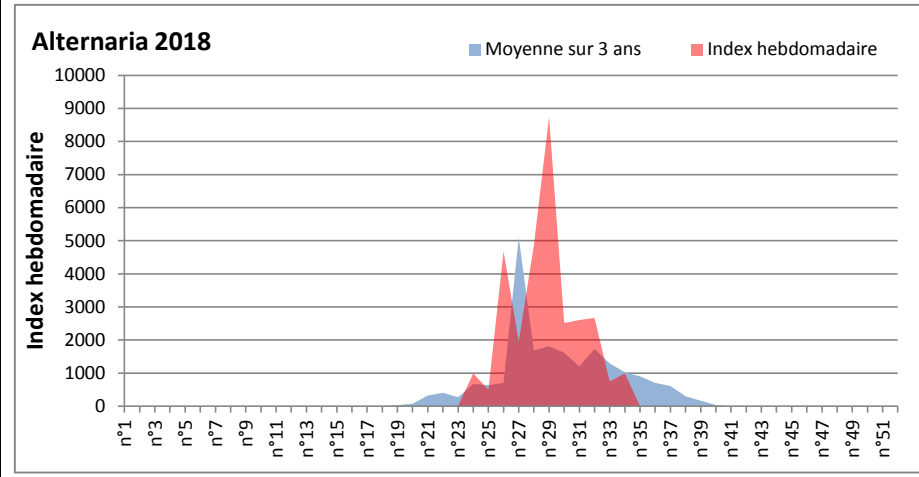

**DONNEES TOUTES MOISSURES**

	Spores	1ère position		2ème position		3ème position		4ème position		TOTAL
		Nom	Qté	Nom	Qté	Nom	Qté	Nom	Qté	
BORDEAUX	Sem en cours	Cladosporium	/	Ganoderma	/	Ascospores	/	Alternaria	/	/
	Sem-1		/		/		/		/	/
	Sem-2		17577		1736		1581		1333	24924
DINAN	Sem en cours	Cladosporium	20486	Ascospores	10490	Basidiospores	3396	Ganoderma	671	37990
	Sem-1		26371		16939		286		233	45099
	Sem-2		61991		2008		491		208	70782
LYON	Sem en cours	Cladosporium	71423	Ascospores	39349	Basidiospores	1518	Alternaria	1443	116629
	Sem-1		31459		27630		671		1288	63762
	Sem-2		8844		543		156		467	10840
NICE	Sem en cours	Ascospores	/	Cladosporium	/	Aspergillaceae	/	Basidiospores	/	/
	Sem-1		/		/		/		/	/
	Sem-2		36256		9531		811		630	49660
MELUN	Sem en cours	Cladosporium	54715	Ascospores	5425	Ganoderma	2356	Alternaria	1953	67394
	Sem-1		28396		6882		1116		1116	40362
	Sem-2		43400		2790		1798		3286	53258
PARIS	Sem en cours	Cladosporium	38037	Ascospores	5797	Basidiospores	1922	Aspergillaceae	1178	49538
	Sem-1		40610		9145		775		124	52235
	Sem-2		57009		1364		1767		868	65410
SACLAY	Sem en cours	Cladosporium	71578	Ascospores	3679	Alternaria	1546	Basidiospores	1057	80676
	Sem-1		44670		8740		1828		208	284
	Sem-2		56644		2317		3524		233	66047

**COMMENTAIRE :** Ascos et Clados gardent la tête du classement. Les orages ont fait remonter un peu les concentrations de moisissures.

DONNEES ALTERNARIA - CLADOSPORIUM

AIX EN PROVENCE

ANDORRA

DONNEES ALTERNARIA - CLADOSPORIUM

BORDEAUX

DINAN

DONNEES ALTERNARIA - CLADOSPORIUM

**DONNEES ALTERNARIA - CLADOSPORIUM**

**MELUN**

**MONTLUCON**

DONNEES ALTERNARIA - CLADOSPORIUM

NANTES

NICE

DONNEES ALTERNARIA - CLADOSPORIUM

PARIS

SACLAY

**DONNEES ALTERNARIA - CLADOSPORIUM**

**STRASBOURG**

**TOULOUSE**