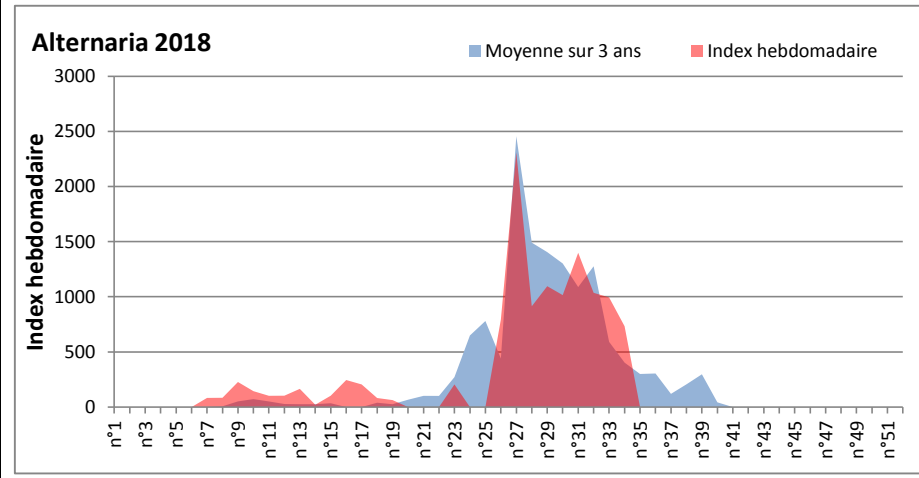

**DONNEES TOUTES MOISSURES**

	Spores	1ère position		2ème position		3ème position		4ème position		TOTAL
		Nom	Qté	Nom	Qté	Nom	Qté	Nom	Qté	
BORDEAUX	Sem en cours	Cladosporium	/	Ganoderma	/	Ascospores	/	Alternaria	/	/
	Sem-1		/		/		/		/	/
	Sem-2		17577		1736		1581		1333	24924
DINAN	Sem en cours	Cladosporium	20486	Ascospores	10490	Basidiospores	3396	Ganoderma	671	37990
	Sem-1		26371		16939		286		233	45099
	Sem-2		61991		2008		491		208	70782
LYON	Sem en cours	Cladosporium	71423	Ascospores	39349	Basidiospores	1518	Alternaria	1443	116629
	Sem-1		31459		27630		671		1288	63762
	Sem-2		8844		543		156		467	10840
NICE	Sem en cours	Ascospores	/	Cladosporium	/	Aspergillaceae	/	Basidiospores	/	/
	Sem-1		/		/		/		/	/
	Sem-2		36256		9531		811		630	49660
MELUN	Sem en cours	Cladosporium	54715	Ascospores	5425	Ganoderma	2356	Alternaria	1953	67394
	Sem-1		28396		6882		1116		1116	40362
	Sem-2		43400		2790		1798		3286	53258
PARIS	Sem en cours	Cladosporium	38037	Ascospores	5797	Basidiospores	1922	Aspergillaceae	1178	49538
	Sem-1		40610		9145		775		124	52235
	Sem-2		57009		1364		1767		868	65410
SACLAY	Sem en cours	Cladosporium	71578	Ascospores	3679	Alternaria	1546	Basidiospores	1057	80676
	Sem-1		44670		8740		1828		208	284
	Sem-2		56644		2317		3524		233	66047

**COMMENTAIRE :** Ascos et Clados gardent la tête du classement. Les orages ont fait remonter un peu les concentrations de moisissures.

DONNEES ALTERNARIA - CLADOSPORIUM

AIX EN PROVENCE

ANDORRA

DONNEES ALTERNARIA - CLADOSPORIUM

BORDEAUX

DINAN

DONNEES ALTERNARIA - CLADOSPORIUM

**DONNEES ALTERNARIA - CLADOSPORIUM**

**MELUN**

**MONTLUCON**

DONNEES ALTERNARIA - CLADOSPORIUM

NANTES

NICE

DONNEES ALTERNARIA - CLADOSPORIUM

PARIS

SACLAY

**DONNEES ALTERNARIA - CLADOSPORIUM**

**STRASBOURG**

**TOULOUSE**