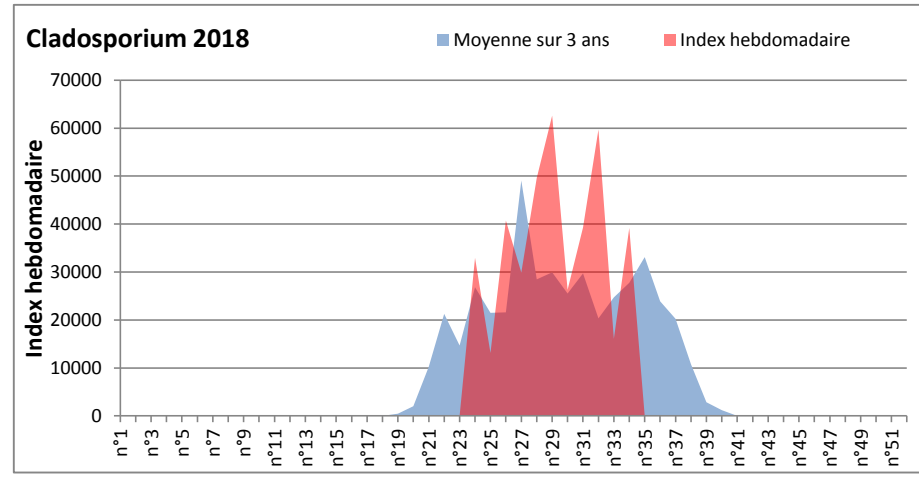

**DONNEES TOUTES MOISSURES**

	Spores	1ère position		2ème position		3ème position		4ème position		TOTAL
		Nom	Qté	Nom	Qté	Nom	Qté	Nom	Qté	
BORDEAUX	Sem en cours	Cladosporium	/	Ganoderma	/	Ascospores	/	Alternaria	/	/
	Sem-1		/		/		/		/	/
	Sem-2		17577		1736		1581		1333	24924
DINAN	Sem en cours	Cladosporium	20486	Ascospores	10490	Basidiospores	3396	Ganoderma	671	37990
	Sem-1		26371		16939		286		233	45099
	Sem-2		61991		2008		491		208	70782
LYON	Sem en cours	Cladosporium	71423	Ascospores	39349	Basidiospores	1518	Alternaria	1443	116629
	Sem-1		31459		27630		671		1288	63762
	Sem-2		8844		543		156		467	10840
NICE	Sem en cours	Ascospores	/	Cladosporium	/	Aspergillaceae	/	Basidiospores	/	/
	Sem-1		/		/		/		/	/
	Sem-2		36256		9531		811		630	49660
MELUN	Sem en cours	Cladosporium	54715	Ascospores	5425	Ganoderma	2356	Alternaria	1953	67394
	Sem-1		28396		6882		1116		1116	40362
	Sem-2		43400		2790		1798		3286	53258
PARIS	Sem en cours	Cladosporium	38037	Ascospores	5797	Basidiospores	1922	Aspergillaceae	1178	49538
	Sem-1		40610		9145		775		124	52235
	Sem-2		57009		1364		1767		868	65410
SACLAY	Sem en cours	Cladosporium	71578	Ascospores	3679	Alternaria	1546	Basidiospores	1057	80676
	Sem-1		44670		8740		1828		208	284
	Sem-2		56644		2317		3524		233	66047

**COMMENTAIRE :** Ascos et Clados gardent la tête du classement. Les orages ont fait remonter un peu les concentrations de moisissures.

DONNEES ALTERNARIA - CLADOSPORIUM

AIX EN PROVENCE

ANDORRA

DONNEES ALTERNARIA - CLADOSPORIUM

BORDEAUX

DINAN

DONNEES ALTERNARIA - CLADOSPORIUM

**DONNEES ALTERNARIA - CLADOSPORIUM**

**MELUN**

**MONTLUCON**

DONNEES ALTERNARIA - CLADOSPORIUM

NANTES

NICE

DONNEES ALTERNARIA - CLADOSPORIUM

PARIS

SACLAY

**DONNEES ALTERNARIA - CLADOSPORIUM**

**STRASBOURG**

**TOULOUSE**