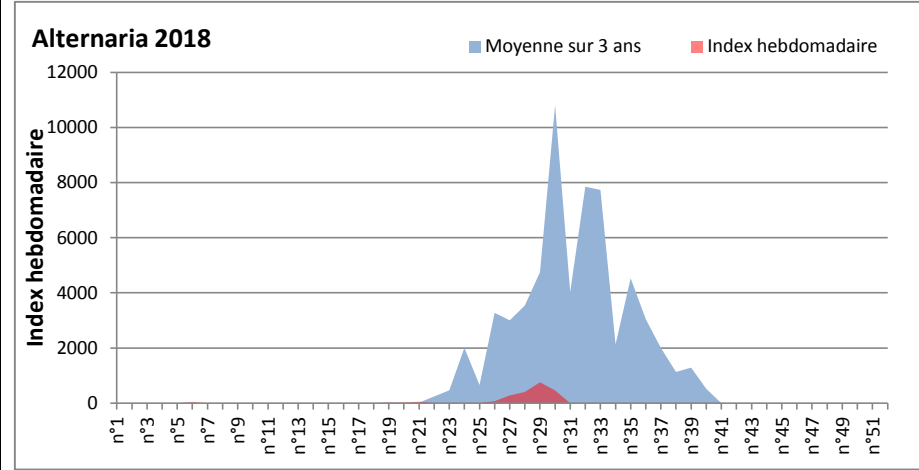

**DONNEES TOUTES MOISSURES**

	Spores	1ère position		2ème position		3ème position		4ème position		TOTAL
		Nom	Qté	Nom	Qté	Nom	Qté	Nom	Qté	
BORDEAUX	Sem en cours	Cladosporium	/	Ganoderma	/	Ascospores	/	Alternaria	/	/
	Sem-1		/		/		/		/	/
	Sem-2		17577		1736		1581		1333	24924
DINAN	Sem en cours	Cladosporium	20486	Ascospores	10490	Basidiospores	3396	Ganoderma	671	37990
	Sem-1		26371		16939		286		233	45099
	Sem-2		61991		2008		491		208	70782
LYON	Sem en cours	Cladosporium	71423	Ascospores	39349	Basidiospores	1518	Alternaria	1443	116629
	Sem-1		31459		27630		671		1288	63762
	Sem-2		8844		543		156		467	10840
NICE	Sem en cours	Ascospores	/	Cladosporium	/	Aspergillaceae	/	Basidiospores	/	/
	Sem-1		/		/		/		/	/
	Sem-2		36256		9531		811		630	49660
MELUN	Sem en cours	Cladosporium	54715	Ascospores	5425	Ganoderma	2356	Alternaria	1953	67394
	Sem-1		28396		6882		1116		1116	40362
	Sem-2		43400		2790		1798		3286	53258
PARIS	Sem en cours	Cladosporium	38037	Ascospores	5797	Basidiospores	1922	Aspergillaceae	1178	49538
	Sem-1		40610		9145		775		124	52235
	Sem-2		57009		1364		1767		868	65410
SACLAY	Sem en cours	Cladosporium	71578	Ascospores	3679	Alternaria	1546	Basidiospores	1057	80676
	Sem-1		44670		8740		1828		208	284
	Sem-2		56644		2317		3524		233	66047

BORDEAUX

DINAN

DONNEES ALTERNARIA - CLADOSPORIUM

**DONNEES ALTERNARIA - CLADOSPORIUM**

**MELUN**

**MONTLUCON**

DONNEES ALTERNARIA - CLADOSPORIUM

NANTES

NICE

DONNEES ALTERNARIA - CLADOSPORIUM

PARIS

SACLAY

**DONNEES ALTERNARIA - CLADOSPORIUM**

**STRASBOURG**

**TOULOUSE**