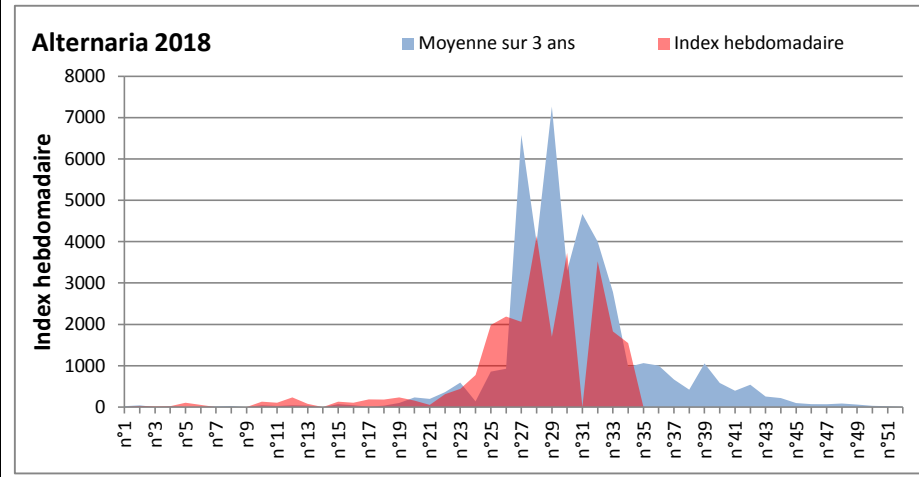

**DONNEES TOUTES MOISSURES**

	Spores	1ère position		2ème position		3ème position		4ème position		TOTAL
		Nom	Qté	Nom	Qté	Nom	Qté	Nom	Qté	
BORDEAUX	Sem en cours	Cladosporium	/	Ganoderma	/	Ascospores	/	Alternaria	/	/
	Sem-1		/		/		/		/	/
	Sem-2		17577		1736		1581		1333	24924
DINAN	Sem en cours	Cladosporium	20486	Ascospores	10490	Basidiospores	3396	Ganoderma	671	37990
	Sem-1		26371		16939		286		233	45099
	Sem-2		61991		2008		491		208	70782
LYON	Sem en cours	Cladosporium	71423	Ascospores	39349	Basidiospores	1518	Alternaria	1443	116629
	Sem-1		31459		27630		671		1288	63762
	Sem-2		8844		543		156		467	10840
NICE	Sem en cours	Ascospores	/	Cladosporium	/	Aspergillaceae	/	Basidiospores	/	/
	Sem-1		/		/		/		/	/
	Sem-2		36256		9531		811		630	49660
MELUN	Sem en cours	Cladosporium	54715	Ascospores	5425	Ganoderma	2356	Alternaria	1953	67394
	Sem-1		28396		6882		1116		1116	40362
	Sem-2		43400		2790		1798		3286	53258
PARIS	Sem en cours	Cladosporium	38037	Ascospores	5797	Basidiospores	1922	Aspergillaceae	1178	49538
	Sem-1		40610		9145		775		124	52235
	Sem-2		57009		1364		1767		868	65410
SACLAY	Sem en cours	Cladosporium	71578	Ascospores	3679	Alternaria	1546	Basidiospores	1057	80676
	Sem-1		44670		8740		1828		208	284
	Sem-2		56644		2317		3524		233	66047

BORDEAUX

DINAN

DONNEES ALTERNARIA - CLADOSPORIUM

**DONNEES ALTERNARIA - CLADOSPORIUM**

**MELUN**

**MONTLUCON**

DONNEES ALTERNARIA - CLADOSPORIUM

NANTES

NICE

DONNEES ALTERNARIA - CLADOSPORIUM

PARIS

SACLAY

**DONNEES ALTERNARIA - CLADOSPORIUM**

**STRASBOURG**

**TOULOUSE**