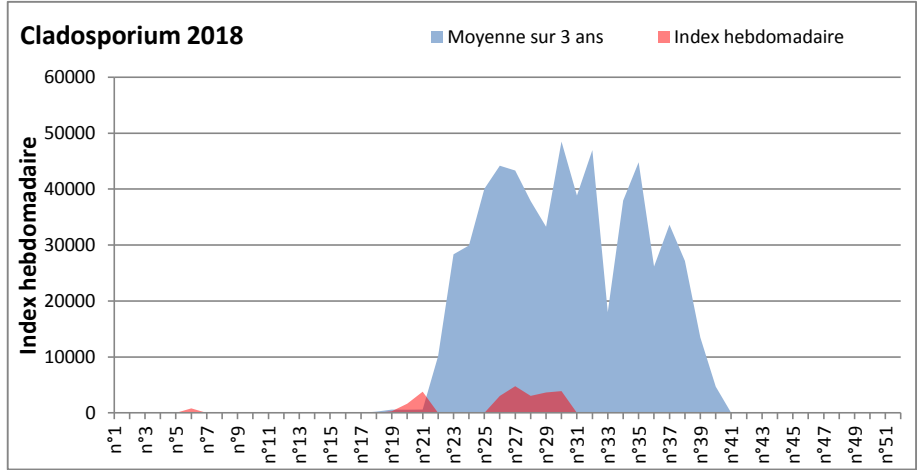

**DONNEES TOUTES MOISSURES**

	Spores	1ère position		2ème position		3ème position		4ème position		TOTAL
		Nom	Qté	Nom	Qté	Nom	Qté	Nom	Qté	
BORDEAUX	Sem en cours	Cladosporium	/	Ganoderma	/	Ascospores	/	Alternaria	/	/
	Sem-1		/		/		/		/	/
	Sem-2		17577		1736		1581		1333	24924
DINAN	Sem en cours	Cladosporium	20486	Ascospores	10490	Basidiospores	3396	Ganoderma	671	37990
	Sem-1		26371		16939		286		233	45099
	Sem-2		61991		2008		491		208	70782
LYON	Sem en cours	Cladosporium	71423	Ascospores	39349	Basidiospores	1518	Alternaria	1443	116629
	Sem-1		31459		27630		671		1288	63762
	Sem-2		8844		543		156		467	10840
NICE	Sem en cours	Ascospores	/	Cladosporium	/	Aspergillaceae	/	Basidiospores	/	/
	Sem-1		/		/		/		/	/
	Sem-2		36256		9531		811		630	49660
MELUN	Sem en cours	Cladosporium	54715	Ascospores	5425	Ganoderma	2356	Alternaria	1953	67394
	Sem-1		28396		6882		1116		1116	40362
	Sem-2		43400		2790		1798		3286	53258
PARIS	Sem en cours	Cladosporium	38037	Ascospores	5797	Basidiospores	1922	Aspergillaceae	1178	49538
	Sem-1		40610		9145		775		124	52235
	Sem-2		57009		1364		1767		868	65410
SACLAY	Sem en cours	Cladosporium	71578	Ascospores	3679	Alternaria	1546	Basidiospores	1057	80676
	Sem-1		44670		8740		1828		208	284
	Sem-2		56644		2317		3524		233	66047

BORDEAUX

DINAN

DONNEES ALTERNARIA - CLADOSPORIUM

**DONNEES ALTERNARIA - CLADOSPORIUM**

**MELUN**

**MONTLUCON**

DONNEES ALTERNARIA - CLADOSPORIUM

NANTES

NICE

DONNEES ALTERNARIA - CLADOSPORIUM

PARIS

SACLAY

**DONNEES ALTERNARIA - CLADOSPORIUM**

**STRASBOURG**

**TOULOUSE**