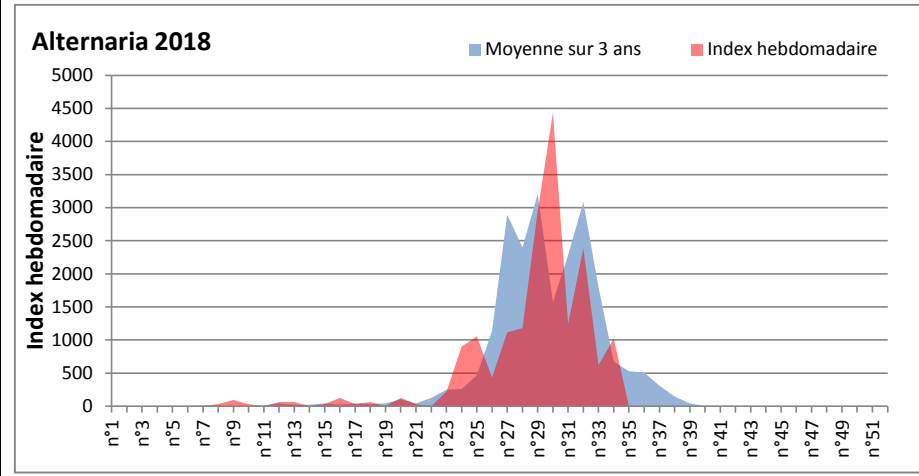

**DONNEES TOUTES MOISSURES**

	Spores	1ère position		2ème position		3ème position		4ème position		TOTAL
		Nom	Qté	Nom	Qté	Nom	Qté	Nom	Qté	
BORDEAUX	Sem en cours	Cladosporium	/	Ganoderma	/	Ascospores	/	Alternaria	/	/
	Sem-1		/		/		/		/	/
	Sem-2		17577		1736		1581		1333	24924
DINAN	Sem en cours	Cladosporium	20486	Ascospores	10490	Basidiospores	3396	Ganoderma	671	37990
	Sem-1		26371		16939		286		233	45099
	Sem-2		61991		2008		491		208	70782
LYON	Sem en cours	Cladosporium	71423	Ascospores	39349	Basidiospores	1518	Alternaria	1443	116629
	Sem-1		31459		27630		671		1288	63762
	Sem-2		8844		543		156		467	10840
NICE	Sem en cours	Ascospores	/	Cladosporium	/	Aspergillaceae	/	Basidiospores	/	/
	Sem-1		/		/		/		/	/
	Sem-2		36256		9531		811		630	49660
MELUN	Sem en cours	Cladosporium	54715	Ascospores	5425	Ganoderma	2356	Alternaria	1953	67394
	Sem-1		28396		6882		1116		1116	40362
	Sem-2		43400		2790		1798		3286	53258
PARIS	Sem en cours	Cladosporium	38037	Ascospores	5797	Basidiospores	1922	Aspergillaceae	1178	49538
	Sem-1		40610		9145		775		124	52235
	Sem-2		57009		1364		1767		868	65410
SACLAY	Sem en cours	Cladosporium	71578	Ascospores	3679	Alternaria	1546	Basidiospores	1057	80676
	Sem-1		44670		8740		1828		208	284
	Sem-2		56644		2317		3524		233	66047

**COMMENTAIRE :** Ascos et Clados gardent la tête du classement. Les orages ont fait remonter un peu les concentrations de moisissures.

DONNEES ALTERNARIA - CLADOSPORIUM

AIX EN PROVENCE

ANDORRA

DONNEES ALTERNARIA - CLADOSPORIUM

BORDEAUX

DINAN

DONNEES ALTERNARIA - CLADOSPORIUM

**DONNEES ALTERNARIA - CLADOSPORIUM**

**MELUN**

**MONTLUCON**

DONNEES ALTERNARIA - CLADOSPORIUM

NANTES

NICE

DONNEES ALTERNARIA - CLADOSPORIUM

PARIS

SACLAY

**DONNEES ALTERNARIA - CLADOSPORIUM**

**STRASBOURG**

**TOULOUSE**