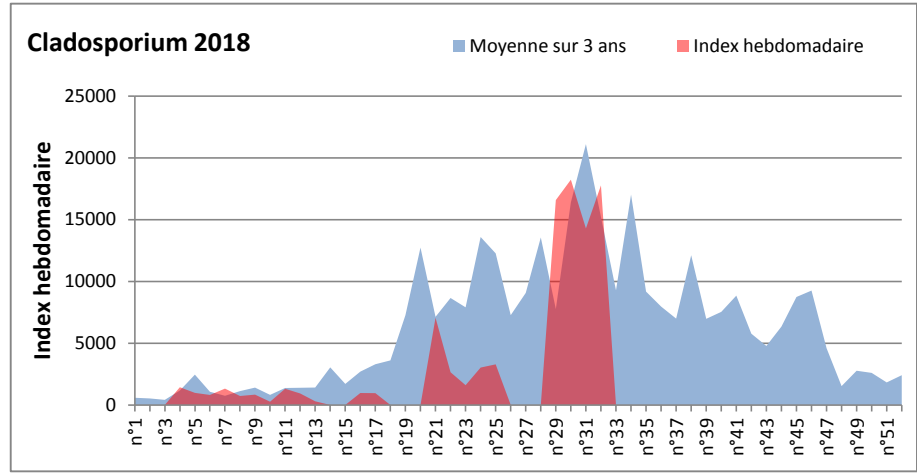

**DONNEES TOUTES MOISSURES**

	Spores	1ère position		2ème position		3ème position		4ème position		TOTAL
		Nom	Qté	Nom	Qté	Nom	Qté	Nom	Qté	
BORDEAUX	Sem en cours	Cladosporium	/	Ganoderma	/	Ascospores	/	Alternaria	/	/
	Sem-1		/		/		/		/	/
	Sem-2		17577		1736		1581		1333	24924
DINAN	Sem en cours	Cladosporium	20486	Ascospores	10490	Basidiospores	3396	Ganoderma	671	37990
	Sem-1		26371		16939		286		233	45099
	Sem-2		61991		2008		491		208	70782
LYON	Sem en cours	Cladosporium	71423	Ascospores	39349	Basidiospores	1518	Alternaria	1443	116629
	Sem-1		31459		27630		671		1288	63762
	Sem-2		8844		543		156		467	10840
NICE	Sem en cours	Ascospores	/	Cladosporium	/	Aspergillaceae	/	Basidiospores	/	/
	Sem-1		/		/		/		/	/
	Sem-2		36256		9531		811		630	49660
MELUN	Sem en cours	Cladosporium	54715	Ascospores	5425	Ganoderma	2356	Alternaria	1953	67394
	Sem-1		28396		6882		1116		1116	40362
	Sem-2		43400		2790		1798		3286	53258
PARIS	Sem en cours	Cladosporium	38037	Ascospores	5797	Basidiospores	1922	Aspergillaceae	1178	49538
	Sem-1		40610		9145		775		124	52235
	Sem-2		57009		1364		1767		868	65410
SACLAY	Sem en cours	Cladosporium	71578	Ascospores	3679	Alternaria	1546	Basidiospores	1057	80676
	Sem-1		44670		8740		1828		208	284
	Sem-2		56644		2317		3524		233	66047

**COMMENTAIRE :** Ascos et Clados gardent la tête du classement. Les orages ont fait remonter un peu les concentrations de moisissures.

DONNEES ALTERNARIA - CLADOSPORIUM

AIX EN PROVENCE

ANDORRA

DONNEES ALTERNARIA - CLADOSPORIUM