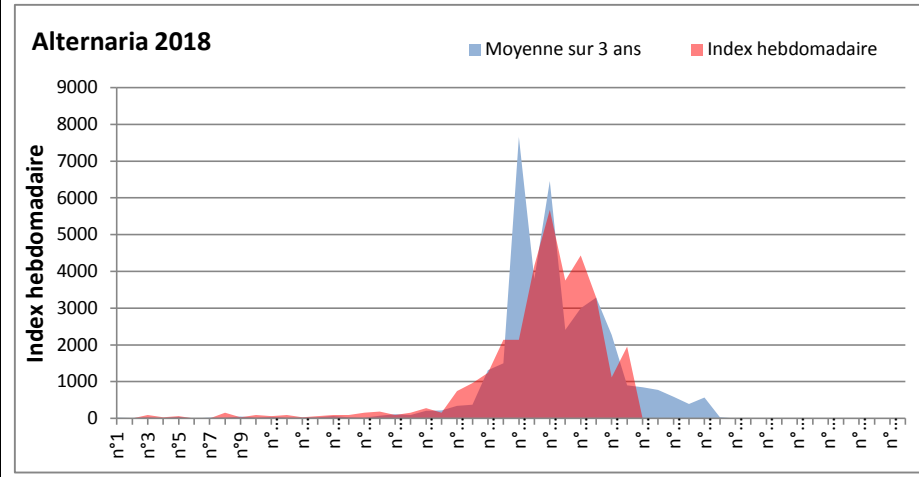

**DONNEES TOUTES MOISSURES**

	Spores	1ère position		2ème position		3ème position		4ème position		TOTAL
		Nom	Qté	Nom	Qté	Nom	Qté	Nom	Qté	
BORDEAUX	Sem en cours	Cladosporium	/	Ganoderma	/	Ascospores	/	Alternaria	/	/
	Sem-1		/		/		/		/	/
	Sem-2		17577		1736		1581		1333	24924
DINAN	Sem en cours	Cladosporium	20486	Ascospores	10490	Basidiospores	3396	Ganoderma	671	37990
	Sem-1		26371		16939		286		233	45099
	Sem-2		61991		2008		491		208	70782
LYON	Sem en cours	Cladosporium	71423	Ascospores	39349	Basidiospores	1518	Alternaria	1443	116629
	Sem-1		31459		27630		671		1288	63762
	Sem-2		8844		543		156		467	10840
NICE	Sem en cours	Ascospores	/	Cladosporium	/	Aspergillaceae	/	Basidiospores	/	/
	Sem-1		/		/		/		/	/
	Sem-2		36256		9531		811		630	49660
MELUN	Sem en cours	Cladosporium	54715	Ascospores	5425	Ganoderma	2356	Alternaria	1953	67394
	Sem-1		28396		6882		1116		1116	40362
	Sem-2		43400		2790		1798		3286	53258
PARIS	Sem en cours	Cladosporium	38037	Ascospores	5797	Basidiospores	1922	Aspergillaceae	1178	49538
	Sem-1		40610		9145		775		124	52235
	Sem-2		57009		1364		1767		868	65410
SACLAY	Sem en cours	Cladosporium	71578	Ascospores	3679	Alternaria	1546	Basidiospores	1057	80676
	Sem-1		44670		8740		1828		208	284
	Sem-2		56644		2317		3524		233	66047

**COMMENTAIRE :** Ascos et Clados gardent la tête du classement. Les orages ont fait remonter un peu les concentrations de moisissures.

DONNEES ALTERNARIA - CLADOSPORIUM

AIX EN PROVENCE

ANDORRA

DONNEES ALTERNARIA - CLADOSPORIUM

BORDEAUX

DINAN

DONNEES ALTERNARIA - CLADOSPORIUM

**DONNEES ALTERNARIA - CLADOSPORIUM**

**MELUN**

**MONTLUCON**

DONNEES ALTERNARIA - CLADOSPORIUM

NANTES

NICE

DONNEES ALTERNARIA - CLADOSPORIUM

PARIS

SACLAY

**DONNEES ALTERNARIA - CLADOSPORIUM**

**STRASBOURG**

**TOULOUSE**