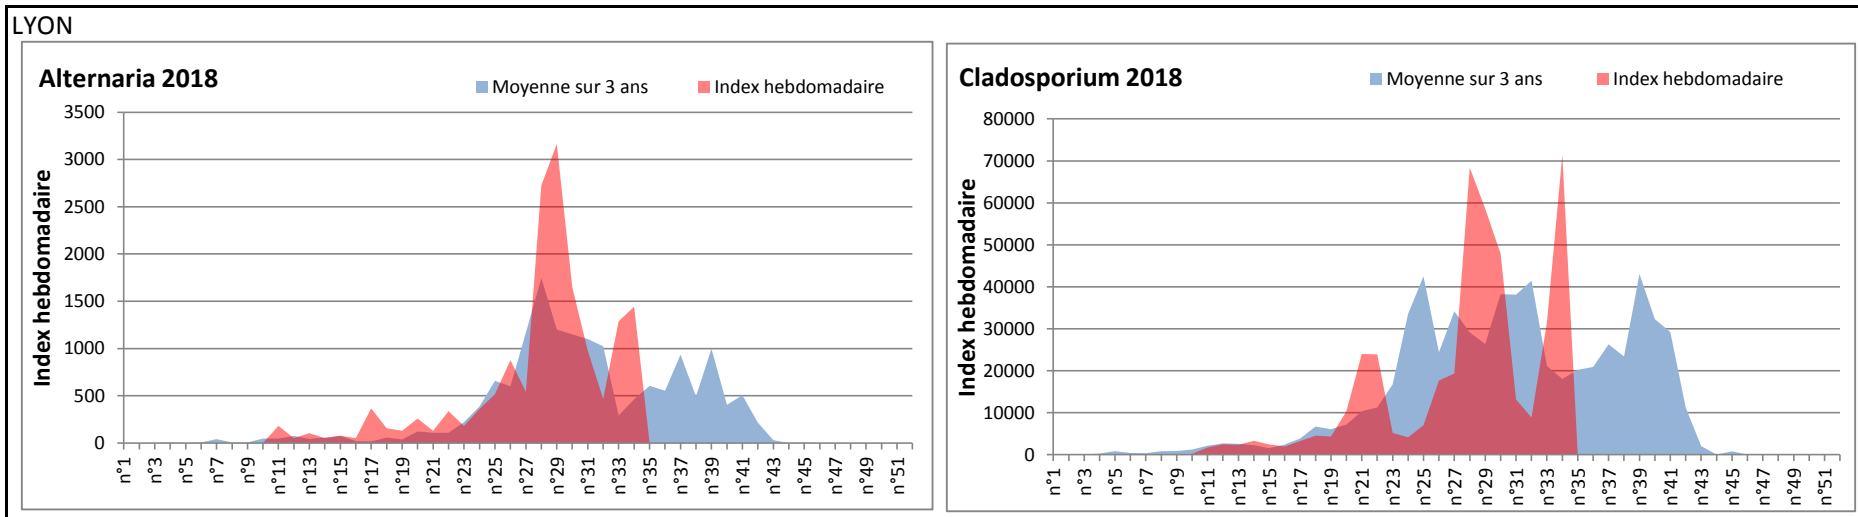

**DONNEES TOUTES MOISSURES**

	Spores	1ère position		2ème position		3ème position		4ème position		TOTAL
		Nom	Qté	Nom	Qté	Nom	Qté	Nom	Qté	
BORDEAUX	Sem en cours	Cladosporium	/	Ganoderma	/	Ascospores	/	Alternaria	/	/
	Sem-1		/		/		/		/	/
	Sem-2		17577		1736		1581		1333	24924
DINAN	Sem en cours	Cladosporium	20486	Ascospores	10490	Basidiospores	3396	Ganoderma	671	37990
	Sem-1		26371		16939		286		233	45099
	Sem-2		61991		2008		491		208	70782
LYON	Sem en cours	Cladosporium	71423	Ascospores	39349	Basidiospores	1518	Alternaria	1443	116629
	Sem-1		31459		27630		671		1288	63762
	Sem-2		8844		543		156		467	10840
NICE	Sem en cours	Ascospores	/	Cladosporium	/	Aspergillaceae	/	Basidiospores	/	/
	Sem-1		/		/		/		/	/
	Sem-2		36256		9531		811		630	49660
MELUN	Sem en cours	Cladosporium	54715	Ascospores	5425	Ganoderma	2356	Alternaria	1953	67394
	Sem-1		28396		6882		1116		1116	40362
	Sem-2		43400		2790		1798		3286	53258
PARIS	Sem en cours	Cladosporium	38037	Ascospores	5797	Basidiospores	1922	Aspergillaceae	1178	49538
	Sem-1		40610		9145		775		124	52235
	Sem-2		57009		1364		1767		868	65410
SACLAY	Sem en cours	Cladosporium	71578	Ascospores	3679	Alternaria	1546	Basidiospores	1057	80676
	Sem-1		44670		8740		1828		208	284
	Sem-2		56644		2317		3524		233	66047

**COMMENTAIRE :** Ascos et Clados gardent la tête du classement. Les orages ont fait remonter un peu les concentrations de moisissures.

DONNEES ALTERNARIA - CLADOSPORIUM

AIX EN PROVENCE

ANDORRA

DONNEES ALTERNARIA - CLADOSPORIUM

BORDEAUX

DINAN

DONNEES ALTERNARIA - CLADOSPORIUM

**DONNEES ALTERNARIA - CLADOSPORIUM**

**MELUN**

**MONTLUCON**

DONNEES ALTERNARIA - CLADOSPORIUM

NANTES

NICE

DONNEES ALTERNARIA - CLADOSPORIUM

PARIS

SACLAY

**DONNEES ALTERNARIA - CLADOSPORIUM**

**STRASBOURG**

**TOULOUSE**