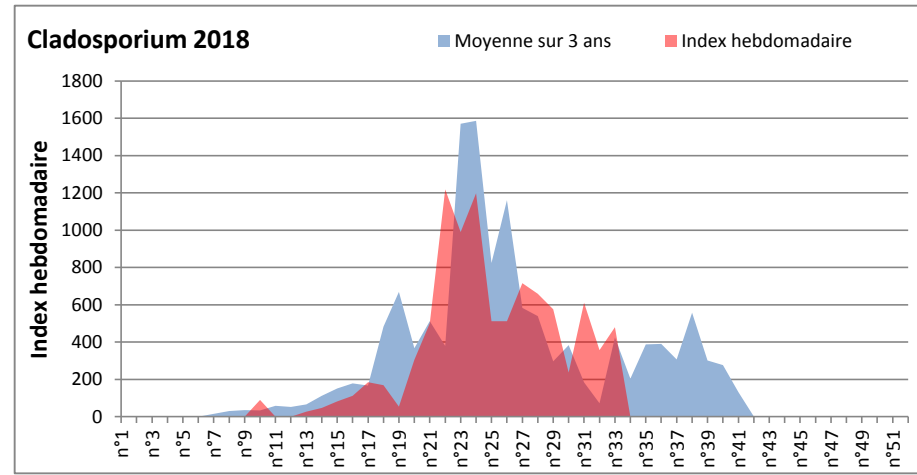

**DONNEES TOUTES MOISSURES**

	Spores	1ère position		2ème position		3ème position		4ème position		TOTAL
		Nom	Qté	Nom	Qté	Nom	Qté	Nom	Qté	
BORDEAUX	Sem en cours	Cladosporium	/	Ganoderma	/	Ascospores	/	Alternaria	/	/
	Sem-1		/		/		/		/	/
	Sem-2		17577		1736		1581		1333	24924
DINAN	Sem en cours	Cladosporium	20486	Ascospores	10490	Basidiospores	3396	Ganoderma	671	37990
	Sem-1		26371		16939		286		233	45099
	Sem-2		61991		2008		491		208	70782
LYON	Sem en cours	Cladosporium	71423	Ascospores	39349	Basidiospores	1518	Alternaria	1443	116629
	Sem-1		31459		27630		671		1288	63762
	Sem-2		8844		543		156		467	10840
NICE	Sem en cours	Ascospores	/	Cladosporium	/	Aspergillaceae	/	Basidiospores	/	/
	Sem-1		/		/		/		/	/
	Sem-2		36256		9531		811		630	49660
MELUN	Sem en cours	Cladosporium	54715	Ascospores	5425	Ganoderma	2356	Alternaria	1953	67394
	Sem-1		28396		6882		1116		1116	40362
	Sem-2		43400		2790		1798		3286	53258
PARIS	Sem en cours	Cladosporium	38037	Ascospores	5797	Basidiospores	1922	Aspergillaceae	1178	49538
	Sem-1		40610		9145		775		124	52235
	Sem-2		57009		1364		1767		868	65410
SACLAY	Sem en cours	Cladosporium	71578	Ascospores	3679	Alternaria	1546	Basidiospores	1057	80676
	Sem-1		44670		8740		1828		208	284
	Sem-2		56644		2317		3524		233	66047

**COMMENTAIRE :** Ascos et Clados gardent la tête du classement. Les orages ont fait remonter un peu les concentrations de moisissures.

DONNEES ALTERNARIA - CLADOSPORIUM

AIX EN PROVENCE

ANDORRA

DONNEES ALTERNARIA - CLADOSPORIUM