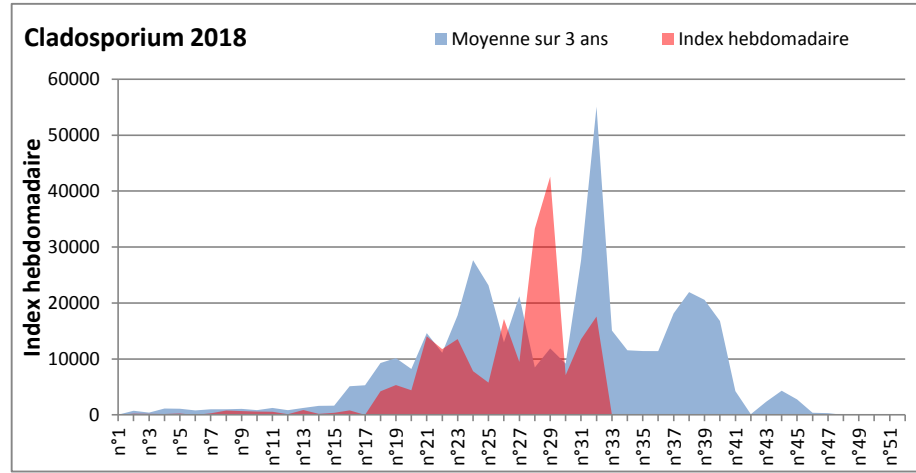

**DONNEES TOUTES MOISSURES**

	Spores	1ère position		2ème position		3ème position		4ème position		TOTAL
		Nom	Qté	Nom	Qté	Nom	Qté	Nom	Qté	
BORDEAUX	Sem en cours	Cladosporium	/	Ganoderma	/	Ascospores	/	Alternaria	/	/
	Sem-1		/		/		/		/	/
	Sem-2		17577		1736		1581		1333	24924
DINAN	Sem en cours	Cladosporium	20486	Ascospores	10490	Basidiospores	3396	Ganoderma	671	37990
	Sem-1		26371		16939		286		233	45099
	Sem-2		61991		2008		491		208	70782
LYON	Sem en cours	Cladosporium	71423	Ascospores	39349	Basidiospores	1518	Alternaria	1443	116629
	Sem-1		31459		27630		671		1288	63762
	Sem-2		8844		543		156		467	10840
NICE	Sem en cours	Ascospores	/	Cladosporium	/	Aspergillaceae	/	Basidiospores	/	/
	Sem-1		/		/		/		/	/
	Sem-2		36256		9531		811		630	49660
MELUN	Sem en cours	Cladosporium	54715	Ascospores	5425	Ganoderma	2356	Alternaria	1953	67394
	Sem-1		28396		6882		1116		1116	40362
	Sem-2		43400		2790		1798		3286	53258
PARIS	Sem en cours	Cladosporium	38037	Ascospores	5797	Basidiospores	1922	Aspergillaceae	1178	49538
	Sem-1		40610		9145		775		124	52235
	Sem-2		57009		1364		1767		868	65410
SACLAY	Sem en cours	Cladosporium	71578	Ascospores	3679	Alternaria	1546	Basidiospores	1057	80676
	Sem-1		44670		8740		1828		208	284
	Sem-2		56644		2317		3524		233	66047

**COMMENTAIRE :** Ascos et Clados gardent la tête du classement. Les orages ont fait remonter un peu les concentrations de moisissures.

DONNEES ALTERNARIA - CLADOSPORIUM

AIX EN PROVENCE

ANDORRA

DONNEES ALTERNARIA - CLADOSPORIUM

BORDEAUX

DINAN

DONNEES ALTERNARIA - CLADOSPORIUM

**DONNEES ALTERNARIA - CLADOSPORIUM**

**MELUN**

**MONTLUCON**

DONNEES ALTERNARIA - CLADOSPORIUM

NANTES