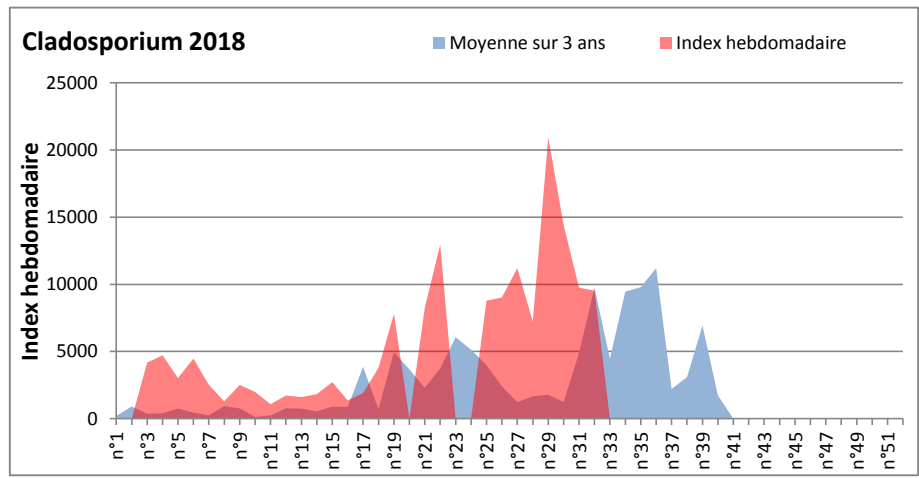

**DONNEES TOUTES MOISSURES**

	Spores	1ère position		2ème position		3ème position		4ème position		TOTAL
		Nom	Qté	Nom	Qté	Nom	Qté	Nom	Qté	
BORDEAUX	Sem en cours	Cladosporium	/	Ganoderma	/	Ascospores	/	Alternaria	/	/
	Sem-1		/		/		/		/	/
	Sem-2		17577		1736		1581		1333	24924
DINAN	Sem en cours	Cladosporium	20486	Ascospores	10490	Basidiospores	3396	Ganoderma	671	37990
	Sem-1		26371		16939		286		233	45099
	Sem-2		61991		2008		491		208	70782
LYON	Sem en cours	Cladosporium	71423	Ascospores	39349	Basidiospores	1518	Alternaria	1443	116629
	Sem-1		31459		27630		671		1288	63762
	Sem-2		8844		543		156		467	10840
NICE	Sem en cours	Ascospores	/	Cladosporium	/	Aspergillaceae	/	Basidiospores	/	/
	Sem-1		/		/		/		/	/
	Sem-2		36256		9531		811		630	49660
MELUN	Sem en cours	Cladosporium	54715	Ascospores	5425	Ganoderma	2356	Alternaria	1953	67394
	Sem-1		28396		6882		1116		1116	40362
	Sem-2		43400		2790		1798		3286	53258
PARIS	Sem en cours	Cladosporium	38037	Ascospores	5797	Basidiospores	1922	Aspergillaceae	1178	49538
	Sem-1		40610		9145		775		124	52235
	Sem-2		57009		1364		1767		868	65410
SACLAY	Sem en cours	Cladosporium	71578	Ascospores	3679	Alternaria	1546	Basidiospores	1057	80676
	Sem-1		44670		8740		1828		208	284
	Sem-2		56644		2317		3524		233	66047

**COMMENTAIRE :** Ascos et Clados gardent la tête du classement. Les orages ont fait remonter un peu les concentrations de moisissures.

DONNEES ALTERNARIA - CLADOSPORIUM

AIX EN PROVENCE

ANDORRA

DONNEES ALTERNARIA - CLADOSPORIUM

BORDEAUX

DINAN

DONNEES ALTERNARIA - CLADOSPORIUM

**DONNEES ALTERNARIA - CLADOSPORIUM**

**MELUN**

**MONTLUCON**

DONNEES ALTERNARIA - CLADOSPORIUM

NANTES

NICE

DONNEES ALTERNARIA - CLADOSPORIUM

PARIS

SACLAY

**DONNEES ALTERNARIA - CLADOSPORIUM**

**STRASBOURG**

**TOULOUSE**