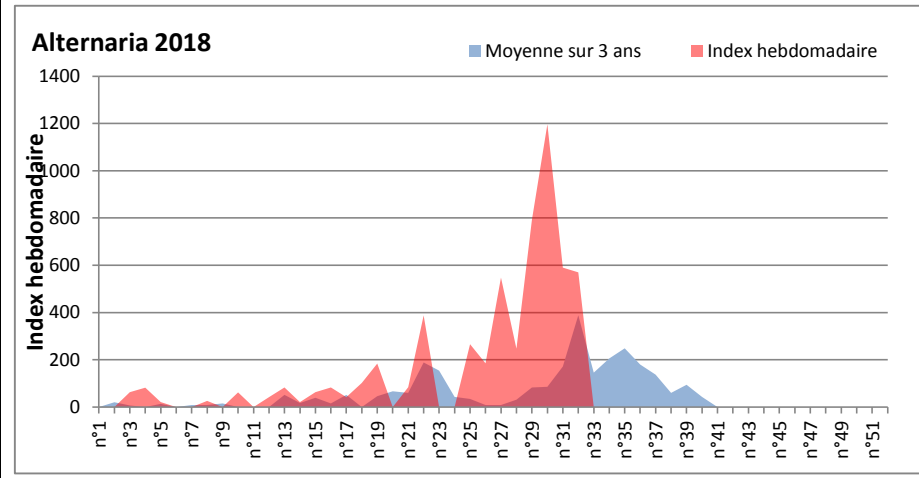

**DONNEES TOUTES MOISSURES**

	Spores	1ère position		2ème position		3ème position		4ème position		TOTAL
		Nom	Qté	Nom	Qté	Nom	Qté	Nom	Qté	
BORDEAUX	Sem en cours	Cladosporium	/	Ganoderma	/	Ascospores	/	Alternaria	/	/
	Sem-1		/		/		/		/	/
	Sem-2		17577		1736		1581		1333	24924
DINAN	Sem en cours	Cladosporium	20486	Ascospores	10490	Basidiospores	3396	Ganoderma	671	37990
	Sem-1		26371		16939		286		233	45099
	Sem-2		61991		2008		491		208	70782
LYON	Sem en cours	Cladosporium	71423	Ascospores	39349	Basidiospores	1518	Alternaria	1443	116629
	Sem-1		31459		27630		671		1288	63762
	Sem-2		8844		543		156		467	10840
NICE	Sem en cours	Ascospores	/	Cladosporium	/	Aspergillaceae	/	Basidiospores	/	/
	Sem-1		/		/		/		/	/
	Sem-2		36256		9531		811		630	49660
MELUN	Sem en cours	Cladosporium	54715	Ascospores	5425	Ganoderma	2356	Alternaria	1953	67394
	Sem-1		28396		6882		1116		1116	40362
	Sem-2		43400		2790		1798		3286	53258
PARIS	Sem en cours	Cladosporium	38037	Ascospores	5797	Basidiospores	1922	Aspergillaceae	1178	49538
	Sem-1		40610		9145		775		124	52235
	Sem-2		57009		1364		1767		868	65410
SACLAY	Sem en cours	Cladosporium	71578	Ascospores	3679	Alternaria	1546	Basidiospores	1057	80676
	Sem-1		44670		8740		1828		208	284
	Sem-2		56644		2317		3524		233	66047

**COMMENTAIRE :** Ascos et Clados gardent la tête du classement. Les orages ont fait remonter un peu les concentrations de moisissures.

DONNEES ALTERNARIA - CLADOSPORIUM

AIX EN PROVENCE

ANDORRA

DONNEES ALTERNARIA - CLADOSPORIUM

BORDEAUX

DINAN

DONNEES ALTERNARIA - CLADOSPORIUM

**DONNEES ALTERNARIA - CLADOSPORIUM**

**MELUN**

**MONTLUCON**

DONNEES ALTERNARIA - CLADOSPORIUM

NANTES

NICE

DONNEES ALTERNARIA - CLADOSPORIUM

PARIS

SACLAY

**DONNEES ALTERNARIA - CLADOSPORIUM**

**STRASBOURG**

**TOULOUSE**