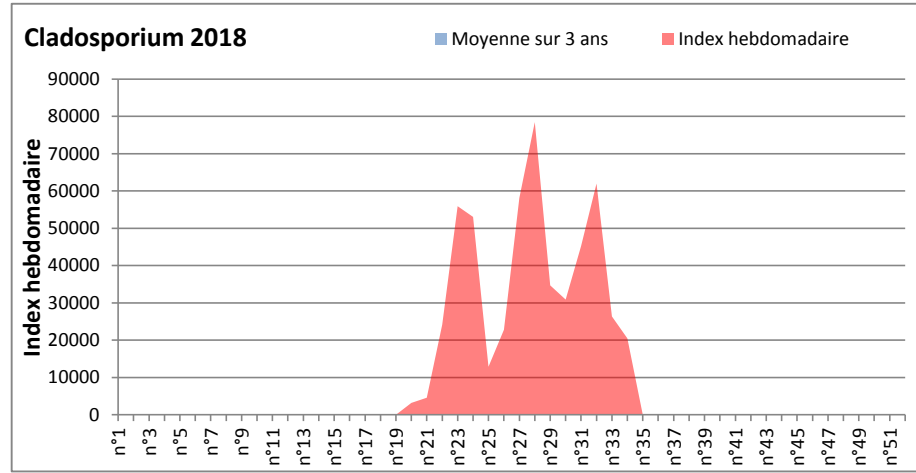

DONNEES ALTERNARIA - CLADOSPORIUM

BORDEAUX

DINAN