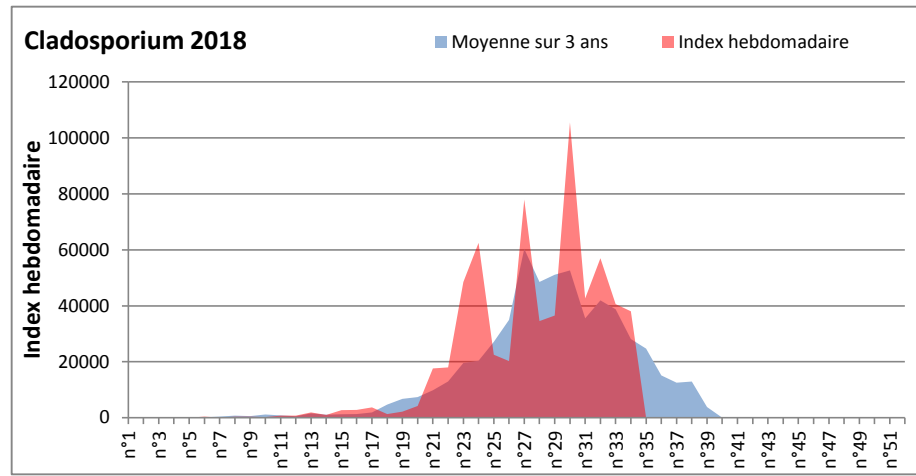

**DONNEES TOUTES MOISSURES**

	Spores	1ère position		2ème position		3ème position		4ème position		TOTAL
		Nom	Qté	Nom	Qté	Nom	Qté	Nom	Qté	
BORDEAUX	Sem en cours	Cladosporium	/	Ganoderma	/	Ascospores	/	Alternaria	/	/
	Sem-1		/		/		/		/	/
	Sem-2		17577		1736		1581		1333	24924
DINAN	Sem en cours	Cladosporium	20486	Ascospores	10490	Basidiospores	3396	Ganoderma	671	37990
	Sem-1		26371		16939		286		233	45099
	Sem-2		61991		2008		491		208	70782
LYON	Sem en cours	Cladosporium	71423	Ascospores	39349	Basidiospores	1518	Alternaria	1443	116629
	Sem-1		31459		27630		671		1288	63762
	Sem-2		8844		543		156		467	10840
NICE	Sem en cours	Ascospores	/	Cladosporium	/	Aspergillaceae	/	Basidiospores	/	/
	Sem-1		/		/		/		/	/
	Sem-2		36256		9531		811		630	49660
MELUN	Sem en cours	Cladosporium	54715	Ascospores	5425	Ganoderma	2356	Alternaria	1953	67394
	Sem-1		28396		6882		1116		1116	40362
	Sem-2		43400		2790		1798		3286	53258
PARIS	Sem en cours	Cladosporium	38037	Ascospores	5797	Basidiospores	1922	Aspergillaceae	1178	49538
	Sem-1		40610		9145		775		124	52235
	Sem-2		57009		1364		1767		868	65410
SACLAY	Sem en cours	Cladosporium	71578	Ascospores	3679	Alternaria	1546	Basidiospores	1057	80676
	Sem-1		44670		8740		1828		208	284
	Sem-2		56644		2317		3524		233	66047

**COMMENTAIRE :** Ascos et Clados gardent la tête du classement. Les orages ont fait remonter un peu les concentrations de moisissures.

DONNEES ALTERNARIA - CLADOSPORIUM

AIX EN PROVENCE

ANDORRA

DONNEES ALTERNARIA - CLADOSPORIUM

BORDEAUX

DINAN

DONNEES ALTERNARIA - CLADOSPORIUM

**DONNEES ALTERNARIA - CLADOSPORIUM**

**MELUN**

**MONTLUCON**

DONNEES ALTERNARIA - CLADOSPORIUM

NANTES

NICE

DONNEES ALTERNARIA - CLADOSPORIUM

PARIS

SACLAY

**DONNEES ALTERNARIA - CLADOSPORIUM**

**STRASBOURG**

**TOULOUSE**