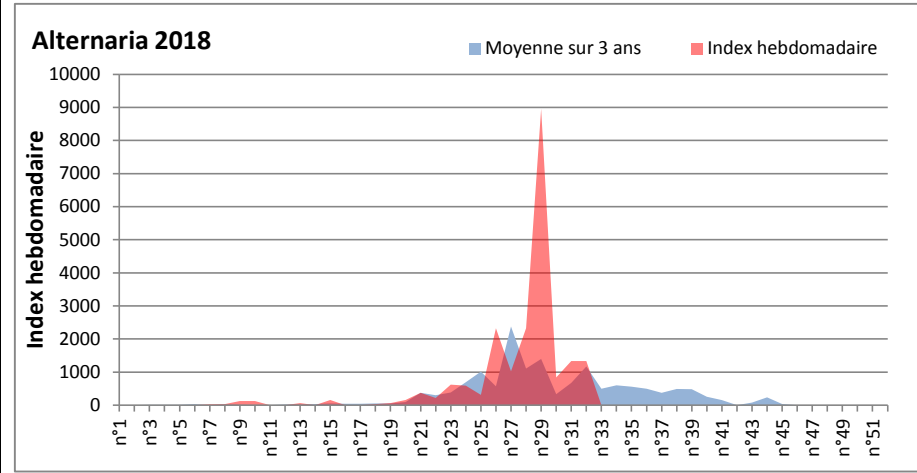

DONNEES ALTERNARIA - CLADOSPORIUM

BORDEAUX