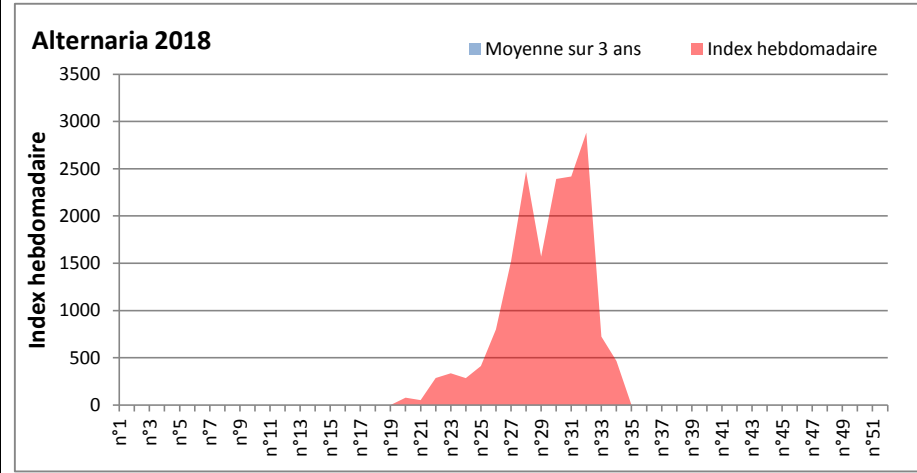

DONNEES ALTERNARIA - CLADOSPORIUM

BORDEAUX

DINAN