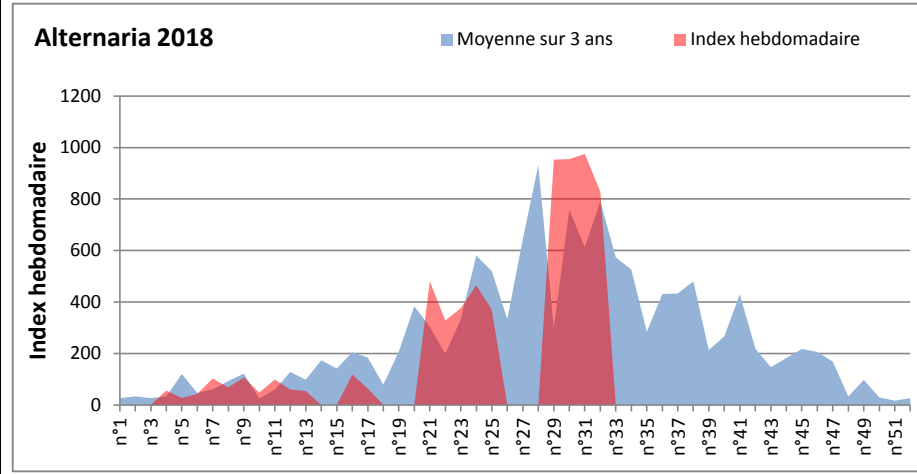

**DONNEES TOUTES MOISSURES**

	Spores	1ère position		2ème position		3ème position		4ème position		TOTAL
		Nom	Qté	Nom	Qté	Nom	Qté	Nom	Qté	
BORDEAUX	Sem en cours	Cladosporium	/	Ganoderma	/	Ascospores	/	Alternaria	/	/
	Sem-1		/		/		/		/	/
	Sem-2		17577		1736		1581		1333	24924
DINAN	Sem en cours	Cladosporium	20486	Ascospores	10490	Basidiospores	3396	Ganoderma	671	37990
	Sem-1		26371		16939		286		233	45099
	Sem-2		61991		2008		491		208	70782
LYON	Sem en cours	Cladosporium	71423	Ascospores	39349	Basidiospores	1518	Alternaria	1443	116629
	Sem-1		31459		27630		671		1288	63762
	Sem-2		8844		543		156		467	10840
NICE	Sem en cours	Ascospores	/	Cladosporium	/	Aspergillaceae	/	Basidiospores	/	/
	Sem-1		/		/		/		/	/
	Sem-2		36256		9531		811		630	49660
MELUN	Sem en cours	Cladosporium	54715	Ascospores	5425	Ganoderma	2356	Alternaria	1953	67394
	Sem-1		28396		6882		1116		1116	40362
	Sem-2		43400		2790		1798		3286	53258
PARIS	Sem en cours	Cladosporium	38037	Ascospores	5797	Basidiospores	1922	Aspergillaceae	1178	49538
	Sem-1		40610		9145		775		124	52235
	Sem-2		57009		1364		1767		868	65410
SACLAY	Sem en cours	Cladosporium	71578	Ascospores	3679	Alternaria	1546	Basidiospores	1057	80676
	Sem-1		44670		8740		1828		208	284
	Sem-2		56644		2317		3524		233	66047

**COMMENTAIRE :** Ascos et Clados gardent la tête du classement. Les orages ont fait remonter un peu les concentrations de moisissures.

DONNEES ALTERNARIA - CLADOSPORIUM

AIX EN PROVENCE

ANDORRA

DONNEES ALTERNARIA - CLADOSPORIUM