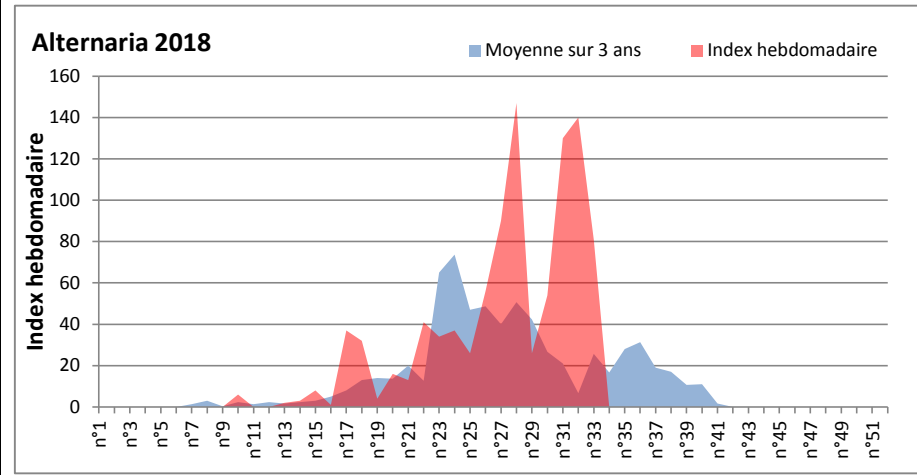

**DONNEES TOUTES MOISSURES**

	Spores	1ère position		2ème position		3ème position		4ème position		TOTAL
		Nom	Qté	Nom	Qté	Nom	Qté	Nom	Qté	
BORDEAUX	Sem en cours	Cladosporium	/	Ganoderma	/	Ascospores	/	Alternaria	/	/
	Sem-1		/		/		/		/	/
	Sem-2		17577		1736		1581		1333	24924
DINAN	Sem en cours	Cladosporium	20486	Ascospores	10490	Basidiospores	3396	Ganoderma	671	37990
	Sem-1		26371		16939		286		233	45099
	Sem-2		61991		2008		491		208	70782
LYON	Sem en cours	Cladosporium	71423	Ascospores	39349	Basidiospores	1518	Alternaria	1443	116629
	Sem-1		31459		27630		671		1288	63762
	Sem-2		8844		543		156		467	10840
NICE	Sem en cours	Ascospores	/	Cladosporium	/	Aspergillaceae	/	Basidiospores	/	/
	Sem-1		/		/		/		/	/
	Sem-2		36256		9531		811		630	49660
MELUN	Sem en cours	Cladosporium	54715	Ascospores	5425	Ganoderma	2356	Alternaria	1953	67394
	Sem-1		28396		6882		1116		1116	40362
	Sem-2		43400		2790		1798		3286	53258
PARIS	Sem en cours	Cladosporium	38037	Ascospores	5797	Basidiospores	1922	Aspergillaceae	1178	49538
	Sem-1		40610		9145		775		124	52235
	Sem-2		57009		1364		1767		868	65410
SACLAY	Sem en cours	Cladosporium	71578	Ascospores	3679	Alternaria	1546	Basidiospores	1057	80676
	Sem-1		44670		8740		1828		208	284
	Sem-2		56644		2317		3524		233	66047

**COMMENTAIRE :** Ascos et Clados gardent la tête du classement. Les orages ont fait remonter un peu les concentrations de moisissures.

DONNEES ALTERNARIA - CLADOSPORIUM

AIX EN PROVENCE

ANDORRA

DONNEES ALTERNARIA - CLADOSPORIUM