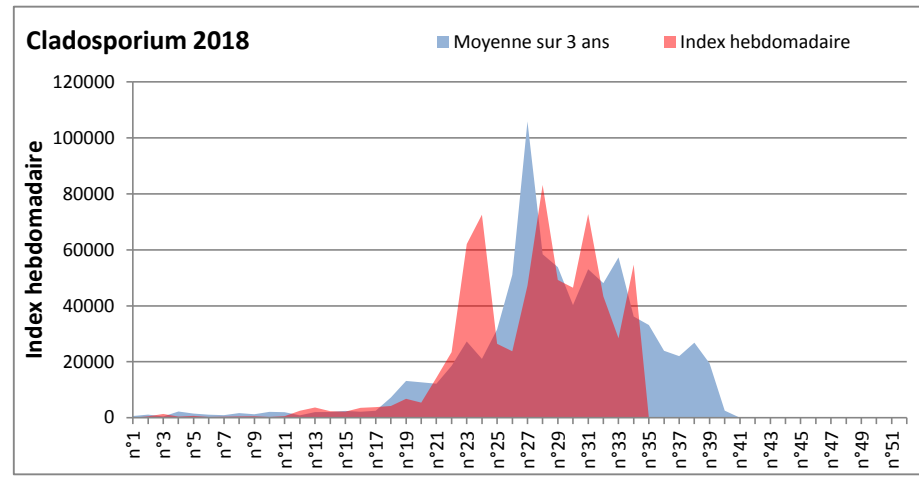

**DONNEES TOUTES MOISSURES**

	Spores	1ère position		2ème position		3ème position		4ème position		TOTAL
		Nom	Qté	Nom	Qté	Nom	Qté	Nom	Qté	
BORDEAUX	Sem en cours	Cladosporium	/	Ganoderma	/	Ascospores	/	Alternaria	/	/
	Sem-1		/		/		/		/	/
	Sem-2		17577		1736		1581		1333	24924
DINAN	Sem en cours	Cladosporium	20486	Ascospores	10490	Basidiospores	3396	Ganoderma	671	37990
	Sem-1		26371		16939		286		233	45099
	Sem-2		61991		2008		491		208	70782
LYON	Sem en cours	Cladosporium	71423	Ascospores	39349	Basidiospores	1518	Alternaria	1443	116629
	Sem-1		31459		27630		671		1288	63762
	Sem-2		8844		543		156		467	10840
NICE	Sem en cours	Ascospores	/	Cladosporium	/	Aspergillaceae	/	Basidiospores	/	/
	Sem-1		/		/		/		/	/
	Sem-2		36256		9531		811		630	49660
MELUN	Sem en cours	Cladosporium	54715	Ascospores	5425	Ganoderma	2356	Alternaria	1953	67394
	Sem-1		28396		6882		1116		1116	40362
	Sem-2		43400		2790		1798		3286	53258
PARIS	Sem en cours	Cladosporium	38037	Ascospores	5797	Basidiospores	1922	Aspergillaceae	1178	49538
	Sem-1		40610		9145		775		124	52235
	Sem-2		57009		1364		1767		868	65410
SACLAY	Sem en cours	Cladosporium	71578	Ascospores	3679	Alternaria	1546	Basidiospores	1057	80676
	Sem-1		44670		8740		1828		208	284
	Sem-2		56644		2317		3524		233	66047

**COMMENTAIRE :** Ascos et Clados gardent la tête du classement. Les orages ont fait remonter un peu les concentrations de moisissures.

DONNEES ALTERNARIA - CLADOSPORIUM

AIX EN PROVENCE

ANDORRA

DONNEES ALTERNARIA - CLADOSPORIUM

BORDEAUX

DINAN

DONNEES ALTERNARIA - CLADOSPORIUM

**DONNEES ALTERNARIA - CLADOSPORIUM**

**MELUN**

**MONTLUCON**

DONNEES ALTERNARIA - CLADOSPORIUM

NANTES

NICE

DONNEES ALTERNARIA - CLADOSPORIUM

PARIS

SACLAY

**DONNEES ALTERNARIA - CLADOSPORIUM**

**STRASBOURG**

**TOULOUSE**