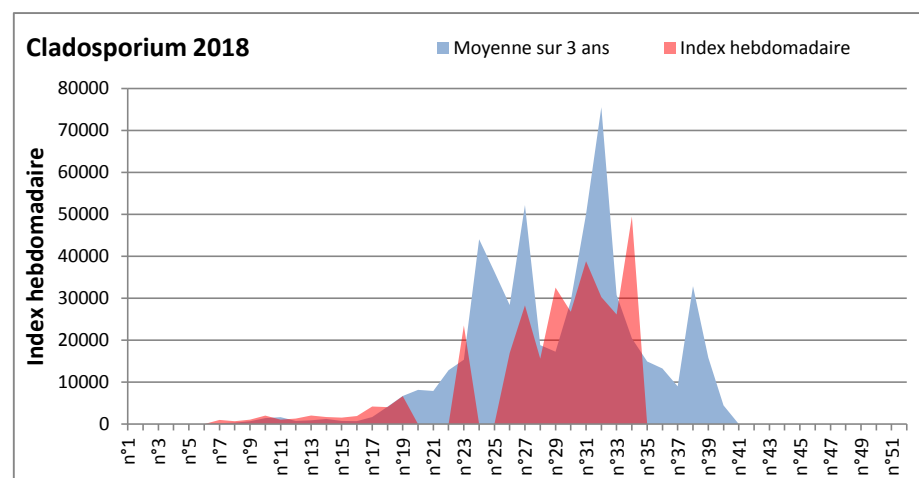

**DONNEES TOUTES MOISSURES**

	Spores	1ère position		2ème position		3ème position		4ème position		TOTAL
		Nom	Qté	Nom	Qté	Nom	Qté	Nom	Qté	
BORDEAUX	Sem en cours	Cladosporium	/	Ganoderma	/	Ascospores	/	Alternaria	/	/
	Sem-1		/		/		/		/	/
	Sem-2		17577		1736		1581		1333	24924
DINAN	Sem en cours	Cladosporium	20486	Ascospores	10490	Basidiospores	3396	Ganoderma	671	37990
	Sem-1		26371		16939		286		233	45099
	Sem-2		61991		2008		491		208	70782
LYON	Sem en cours	Cladosporium	71423	Ascospores	39349	Basidiospores	1518	Alternaria	1443	116629
	Sem-1		31459		27630		671		1288	63762
	Sem-2		8844		543		156		467	10840
NICE	Sem en cours	Ascospores	/	Cladosporium	/	Aspergillaceae	/	Basidiospores	/	/
	Sem-1		/		/		/		/	/
	Sem-2		36256		9531		811		630	49660
MELUN	Sem en cours	Cladosporium	54715	Ascospores	5425	Ganoderma	2356	Alternaria	1953	67394
	Sem-1		28396		6882		1116		1116	40362
	Sem-2		43400		2790		1798		3286	53258
PARIS	Sem en cours	Cladosporium	38037	Ascospores	5797	Basidiospores	1922	Aspergillaceae	1178	49538
	Sem-1		40610		9145		775		124	52235
	Sem-2		57009		1364		1767		868	65410
SACLAY	Sem en cours	Cladosporium	71578	Ascospores	3679	Alternaria	1546	Basidiospores	1057	80676
	Sem-1		44670		8740		1828		208	284
	Sem-2		56644		2317		3524		233	66047

**COMMENTAIRE :** Ascos et Clados gardent la tête du classement. Les orages ont fait remonter un peu les concentrations de moisissures.

DONNEES ALTERNARIA - CLADOSPORIUM

AIX EN PROVENCE

ANDORRA

DONNEES ALTERNARIA - CLADOSPORIUM

BORDEAUX

DINAN

DONNEES ALTERNARIA - CLADOSPORIUM

**DONNEES ALTERNARIA - CLADOSPORIUM**

**MELUN**

**MONTLUCON**

DONNEES ALTERNARIA - CLADOSPORIUM

NANTES

NICE

DONNEES ALTERNARIA - CLADOSPORIUM

PARIS

SACLAY

**DONNEES ALTERNARIA - CLADOSPORIUM**

**STRASBOURG**

**TOULOUSE**