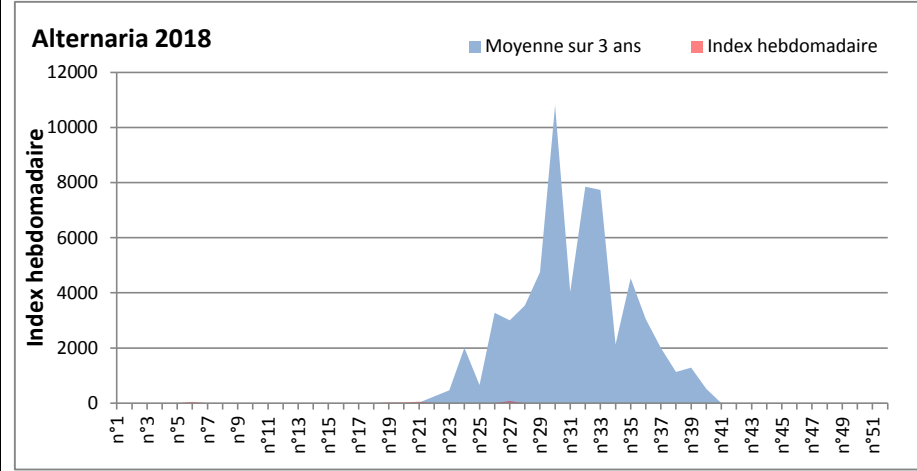

**COMMENTAIRE :** avec le début de l'été et le retour d'un temps bien ensoleillé, les moisissures sont à la baisse par rapport à la semaine dernière.  
Ce sont toujours les ascospores et les cladosporium qui sont en tête du classement, mais les spores d'Alternaria font une jolie progression.

DONNEES ALTERNARIA - CLADOSPORIUM

AIX EN PROVENCE

ANDORRA

DONNEES ALTERNARIA - CLADOSPORIUM

BORDEAUX

DINAN

DONNEES ALTERNARIA - CLADOSPORIUM

**DONNEES ALTERNARIA - CLADOSPORIUM**

**MELUN**

**MONTLUCON**

**DONNEES ALTERNARIA - CLADOSPORIUM**

**NANTES**

**NICE**

DONNEES ALTERNARIA - CLADOSPORIUM

PARIS

SACLAY

**DONNEES ALTERNARIA - CLADOSPORIUM**

**STRASBOURG**

**TOULOUSE**