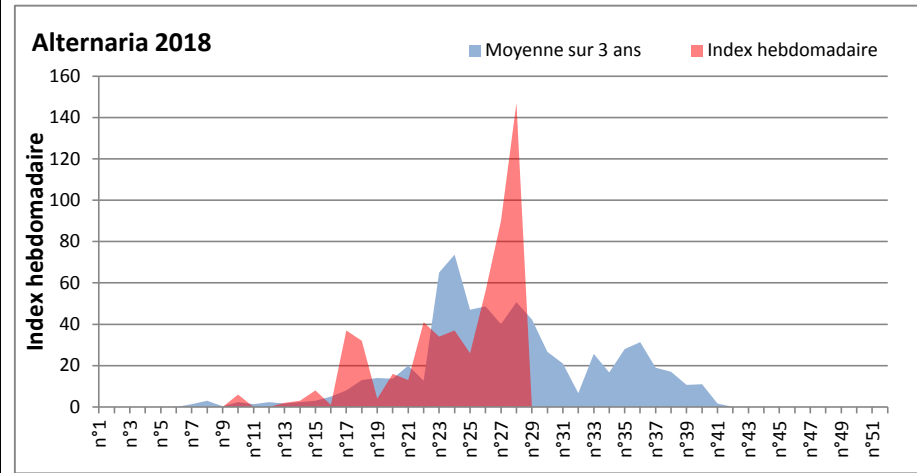

**DONNEES TOUTES MOISSURES**

	Spores		1ère position		2ème position		3ème position		4ème position		TOTAL
			Nom	Qté	Nom	Qté	Nom	Qté	Nom	Qté	
BORDEAUX	Sem en cours		Cladosporium	33263	Ascospores	3503	Alternaria	2325	Basidiospores	1612	43958
	Sem-1			9355		5053		1023		0	20987
	Sem-2			17143		1798		2325		1448	29140
DINAN	Sem en cours		Cladosporium	78466	Ascospores	31125	Basidiospores	3346	Alternaria	2471	119444
	Sem-1			58136		7482		594		1519	71537
	Sem-2			22799		5915		1364		800	38559
LYON	Sem en cours		Cladosporium	68391	Ascospores	61068	Tilletiopsis	2727	Alternaria	2726	140074
	Sem-1			19329		18173		26		542	41869
	Sem-2			17658		3755		258		877	24983
NICE	Sem en cours		Ascospores	/	Cladosporium	/	Basidiospores	/	Tilletiopsis	/	/
	Sem-1			49709		7226		2107		1641	63193
	Sem-2			57134		11212		812		975	72765
MELUN	Sem en cours		Cladosporium	83204	Ascospores	7626	Aspergillaceae	6882	Didymella	5673	112747
	Sem-1			47213		3472		0		279	57226
	Sem-2			23746		3038		0		2015	36456
PARIS	Sem en cours		Cladosporium	34534	Ascospores	5487	Alternaria	1178	Erysiphe	527	43245
	Sem-1			77996		10695		1116		589	93217
	Sem-2			20243		2480		434		93	25358
SACLAY	Sem en cours		Cladosporium	76538	Ascospores	13804	Alternaria	4141	Tilletiopsis	1415	101197
	Sem-1			59010		3885		2060		78	70408
	Sem-2			24907		4859		2188		232	37402

**COMMENTAIRE :** avec le début de l'été et le retour d'un temps bien ensoleillé, les moisissures sont à la baisse par rapport à la semaine dernière.  
Ce sont toujours les ascospores et les cladosporium qui sont en tête du classement, mais les spores d'Alternaria font une jolie progression.

DONNEES ALTERNARIA - CLADOSPORIUM

AIX EN PROVENCE

ANDORRA

DONNEES ALTERNARIA - CLADOSPORIUM

BORDEAUX

DINAN

DONNEES ALTERNARIA - CLADOSPORIUM

**DONNEES ALTERNARIA - CLADOSPORIUM**