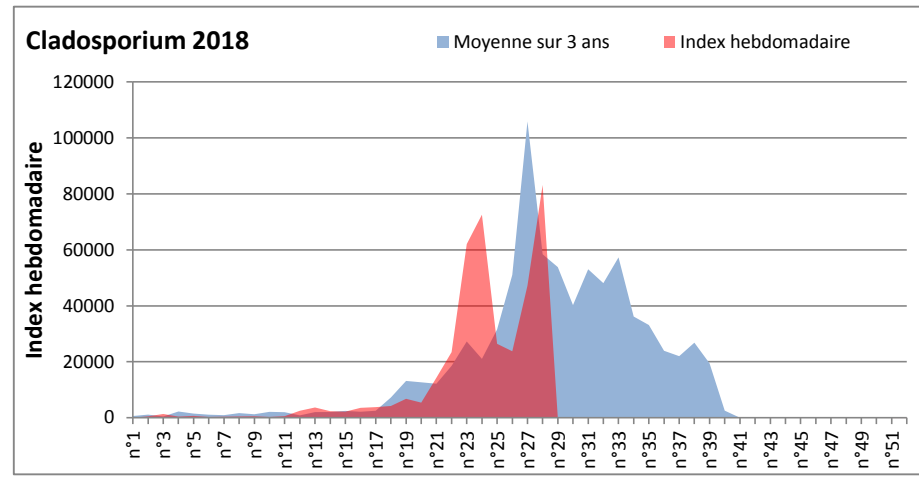

**DONNEES TOUTES MOISSURES**

	Spores		1ère position		2ème position		3ème position		4ème position		TOTAL
			Nom	Qté	Nom	Qté	Nom	Qté	Nom	Qté	
BORDEAUX	Sem en cours		Cladosporium	33263	Ascospores	3503	Alternaria	2325	Basidiospores	1612	43958
	Sem-1			9355		5053		1023		0	20987
	Sem-2			17143		1798		2325		1448	29140
DINAN	Sem en cours		Cladosporium	78466	Ascospores	31125	Basidiospores	3346	Alternaria	2471	119444
	Sem-1			58136		7482		594		1519	71537
	Sem-2			22799		5915		1364		800	38559
LYON	Sem en cours		Cladosporium	68391	Ascospores	61068	Tilletiopsis	2727	Alternaria	2726	140074
	Sem-1			19329		18173		26		542	41869
	Sem-2			17658		3755		258		877	24983
NICE	Sem en cours		Ascospores	/	Cladosporium	/	Basidiospores	/	Tilletiopsis	/	/
	Sem-1			49709		7226		2107		1641	63193
	Sem-2			57134		11212		812		975	72765
MELUN	Sem en cours		Cladosporium	83204	Ascospores	7626	Aspergillaceae	6882	Didymella	5673	112747
	Sem-1			47213		3472		0		279	57226
	Sem-2			23746		3038		0		2015	36456
PARIS	Sem en cours		Cladosporium	34534	Ascospores	5487	Alternaria	1178	Erysiphe	527	43245
	Sem-1			77996		10695		1116		589	93217
	Sem-2			20243		2480		434		93	25358
SACLAY	Sem en cours		Cladosporium	76538	Ascospores	13804	Alternaria	4141	Tilletiopsis	1415	101197
	Sem-1			59010		3885		2060		78	70408
	Sem-2			24907		4859		2188		232	37402

**COMMENTAIRE :** avec le début de l'été et le retour d'un temps bien ensoleillé, les moisissures sont à la baisse par rapport à la semaine dernière.  
Ce sont toujours les ascospores et les cladosporium qui sont en tête du classement, mais les spores d'Alternaria font une jolie progression.

DONNEES ALTERNARIA - CLADOSPORIUM

AIX EN PROVENCE

ANDORRA

DONNEES ALTERNARIA - CLADOSPORIUM

BORDEAUX

DINAN

DONNEES ALTERNARIA - CLADOSPORIUM

**DONNEES ALTERNARIA - CLADOSPORIUM**

**MELUN**

**MONTLUCON**

**DONNEES ALTERNARIA - CLADOSPORIUM**

**NANTES**

**NICE**

DONNEES ALTERNARIA - CLADOSPORIUM

PARIS

SACLAY