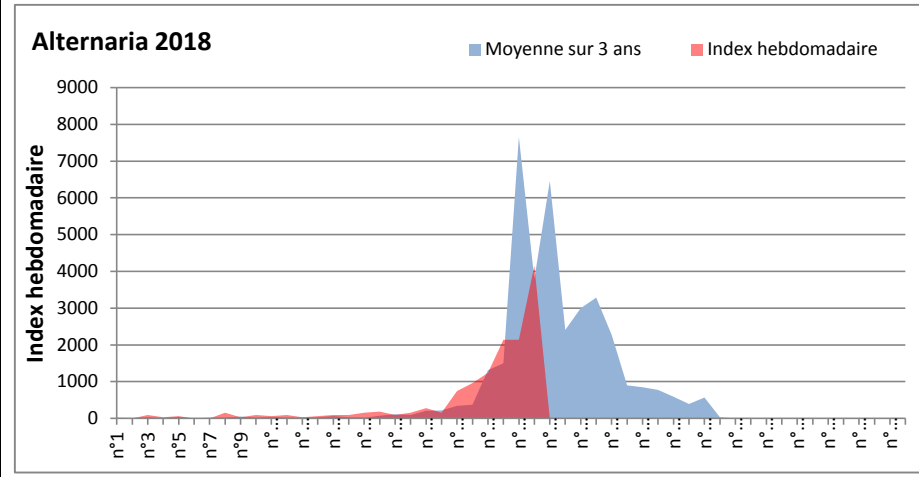

**DONNEES TOUTES MOISSURES**

	Spores		1ère position		2ème position		3ème position		4ème position		TOTAL
			Nom	Qté	Nom	Qté	Nom	Qté	Nom	Qté	
BORDEAUX	Sem en cours		Cladosporium	33263	Ascospores	3503	Alternaria	2325	Basidiospores	1612	43958
	Sem-1			9355		5053		1023		0	20987
	Sem-2			17143		1798		2325		1448	29140
DINAN	Sem en cours		Cladosporium	78466	Ascospores	31125	Basidiospores	3346	Alternaria	2471	119444
	Sem-1			58136		7482		594		1519	71537
	Sem-2			22799		5915		1364		800	38559
LYON	Sem en cours		Cladosporium	68391	Ascospores	61068	Tilletiopsis	2727	Alternaria	2726	140074
	Sem-1			19329		18173		26		542	41869
	Sem-2			17658		3755		258		877	24983
NICE	Sem en cours		Ascospores	/	Cladosporium	/	Basidiospores	/	Tilletiopsis	/	/
	Sem-1			49709		7226		2107		1641	63193
	Sem-2			57134		11212		812		975	72765
MELUN	Sem en cours		Cladosporium	83204	Ascospores	7626	Aspergillaceae	6882	Didymella	5673	112747
	Sem-1			47213		3472		0		279	57226
	Sem-2			23746		3038		0		2015	36456
PARIS	Sem en cours		Cladosporium	34534	Ascospores	5487	Alternaria	1178	Erysiphe	527	43245
	Sem-1			77996		10695		1116		589	93217
	Sem-2			20243		2480		434		93	25358
SACLAY	Sem en cours		Cladosporium	76538	Ascospores	13804	Alternaria	4141	Tilletiopsis	1415	101197
	Sem-1			59010		3885		2060		78	70408
	Sem-2			24907		4859		2188		232	37402

**COMMENTAIRE :** avec le début de l'été et le retour d'un temps bien ensoleillé, les moisissures sont à la baisse par rapport à la semaine dernière.  
Ce sont toujours les ascospores et les cladosporium qui sont en tête du classement, mais les spores d'Alternaria font une jolie progression.

DONNEES ALTERNARIA - CLADOSPORIUM

AIX EN PROVENCE

ANDORRA

DONNEES ALTERNARIA - CLADOSPORIUM

BORDEAUX

DINAN

DONNEES ALTERNARIA - CLADOSPORIUM

**DONNEES ALTERNARIA - CLADOSPORIUM**

**MELUN**

**MONTLUCON**

**DONNEES ALTERNARIA - CLADOSPORIUM**

**NANTES**

**NICE**

DONNEES ALTERNARIA - CLADOSPORIUM

PARIS

SACLAY