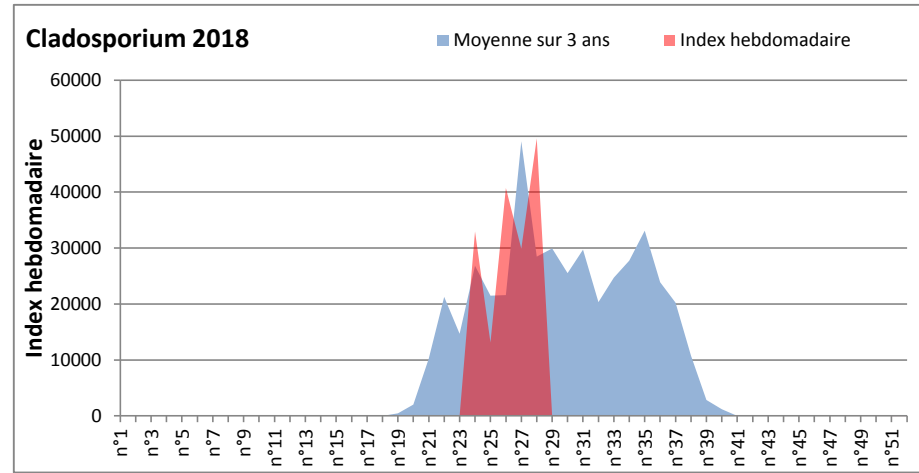

**COMMENTAIRE :** avec le début de l'été et le retour d'un temps bien ensoleillé, les moisissures sont à la baisse par rapport à la semaine dernière.  
Ce sont toujours les ascospores et les cladosporium qui sont en tête du classement, mais les spores d'Alternaria font une jolie progression.

DONNEES ALTERNARIA - CLADOSPORIUM

AIX EN PROVENCE

ANDORRA

DONNEES ALTERNARIA - CLADOSPORIUM

BORDEAUX

DINAN

DONNEES ALTERNARIA - CLADOSPORIUM

**DONNEES ALTERNARIA - CLADOSPORIUM**

**MELUN**

**MONTLUCON**

**DONNEES ALTERNARIA - CLADOSPORIUM**

**NANTES**

**NICE**

DONNEES ALTERNARIA - CLADOSPORIUM

PARIS

SACLAY

**DONNEES ALTERNARIA - CLADOSPORIUM**

**STRASBOURG**

**TOULOUSE**