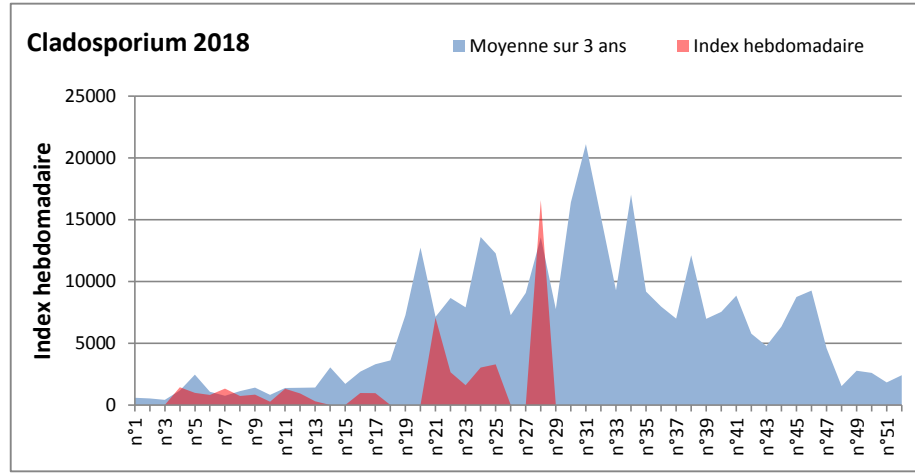

DONNEES ALTERNARIA - CLADOSPORIUM

AIX EN PROVENCE