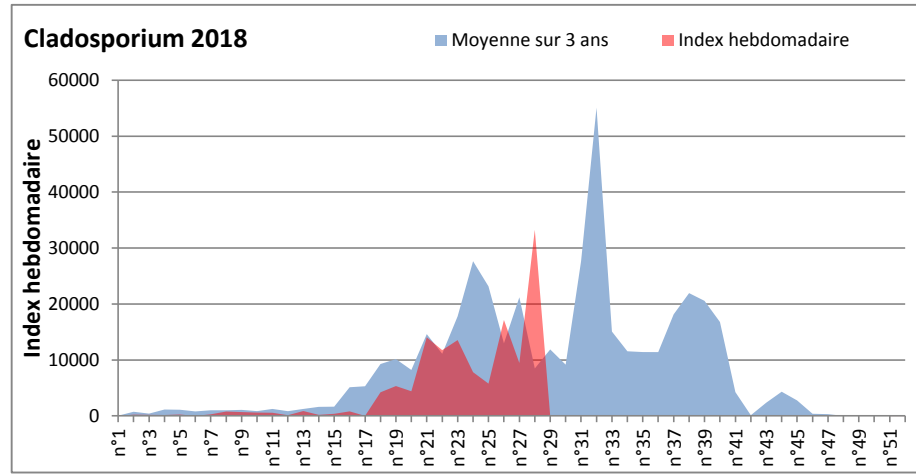

**DONNEES TOUTES MOISSURES**

	Spores		1ère position		2ème position		3ème position		4ème position		TOTAL
			Nom	Qté	Nom	Qté	Nom	Qté	Nom	Qté	
BORDEAUX	Sem en cours		Cladosporium	33263	Ascospores	3503	Alternaria	2325	Basidiospores	1612	43958
	Sem-1			9355		5053		1023		0	20987
	Sem-2			17143		1798		2325		1448	29140
DINAN	Sem en cours		Cladosporium	78466	Ascospores	31125	Basidiospores	3346	Alternaria	2471	119444
	Sem-1			58136		7482		594		1519	71537
	Sem-2			22799		5915		1364		800	38559
LYON	Sem en cours		Cladosporium	68391	Ascospores	61068	Tilletiopsis	2727	Alternaria	2726	140074
	Sem-1			19329		18173		26		542	41869
	Sem-2			17658		3755		258		877	24983
NICE	Sem en cours		Ascospores	/	Cladosporium	/	Basidiospores	/	Tilletiopsis	/	/
	Sem-1			49709		7226		2107		1641	63193
	Sem-2			57134		11212		812		975	72765
MELUN	Sem en cours		Cladosporium	83204	Ascospores	7626	Aspergillaceae	6882	Didymella	5673	112747
	Sem-1			47213		3472		0		279	57226
	Sem-2			23746		3038		0		2015	36456
PARIS	Sem en cours		Cladosporium	34534	Ascospores	5487	Alternaria	1178	Erysiphe	527	43245
	Sem-1			77996		10695		1116		589	93217
	Sem-2			20243		2480		434		93	25358
SACLAY	Sem en cours		Cladosporium	76538	Ascospores	13804	Alternaria	4141	Tilletiopsis	1415	101197
	Sem-1			59010		3885		2060		78	70408
	Sem-2			24907		4859		2188		232	37402

**COMMENTAIRE :** avec le début de l'été et le retour d'un temps bien ensoleillé, les moisissures sont à la baisse par rapport à la semaine dernière.  
Ce sont toujours les ascospores et les cladosporium qui sont en tête du classement, mais les spores d'Alternaria font une jolie progression.

DONNEES ALTERNARIA - CLADOSPORIUM

AIX EN PROVENCE

ANDORRA

DONNEES ALTERNARIA - CLADOSPORIUM

BORDEAUX

DINAN

DONNEES ALTERNARIA - CLADOSPORIUM

**DONNEES ALTERNARIA - CLADOSPORIUM**

**MELUN**

**MONTLUCON**

**DONNEES ALTERNARIA - CLADOSPORIUM**

**NANTES**

**NICE**

DONNEES ALTERNARIA - CLADOSPORIUM

PARIS

SACLAY