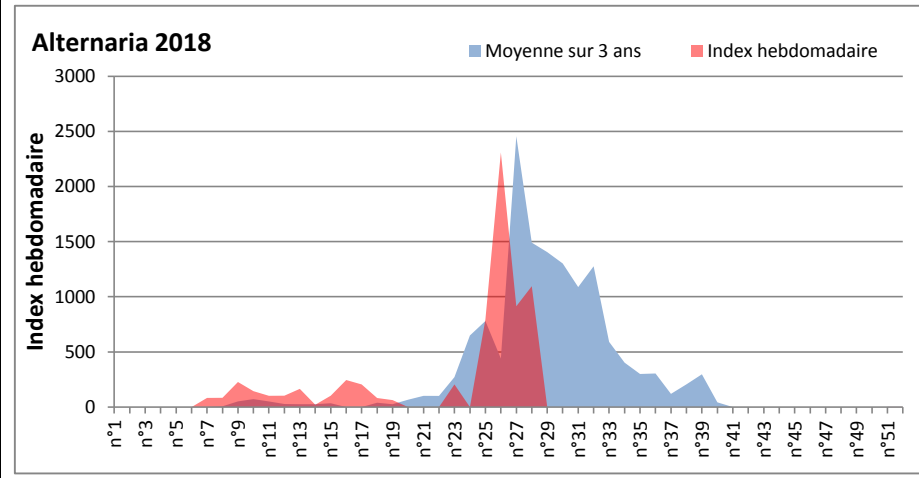

**DONNEES TOUTES MOISSURES**

	Spores		1ère position		2ème position		3ème position		4ème position		TOTAL
			Nom	Qté	Nom	Qté	Nom	Qté	Nom	Qté	
BORDEAUX	Sem en cours		Cladosporium	33263	Ascospores	3503	Alternaria	2325	Basidiospores	1612	43958
	Sem-1			9355		5053		1023		0	20987
	Sem-2			17143		1798		2325		1448	29140
DINAN	Sem en cours		Cladosporium	78466	Ascospores	31125	Basidiospores	3346	Alternaria	2471	119444
	Sem-1			58136		7482		594		1519	71537
	Sem-2			22799		5915		1364		800	38559
LYON	Sem en cours		Cladosporium	68391	Ascospores	61068	Tilletiopsis	2727	Alternaria	2726	140074
	Sem-1			19329		18173		26		542	41869
	Sem-2			17658		3755		258		877	24983
NICE	Sem en cours		Ascospores	/	Cladosporium	/	Basidiospores	/	Tilletiopsis	/	/
	Sem-1			49709		7226		2107		1641	63193
	Sem-2			57134		11212		812		975	72765
MELUN	Sem en cours		Cladosporium	83204	Ascospores	7626	Aspergillaceae	6882	Didymella	5673	112747
	Sem-1			47213		3472		0		279	57226
	Sem-2			23746		3038		0		2015	36456
PARIS	Sem en cours		Cladosporium	34534	Ascospores	5487	Alternaria	1178	Erysiphe	527	43245
	Sem-1			77996		10695		1116		589	93217
	Sem-2			20243		2480		434		93	25358
SACLAY	Sem en cours		Cladosporium	76538	Ascospores	13804	Alternaria	4141	Tilletiopsis	1415	101197
	Sem-1			59010		3885		2060		78	70408
	Sem-2			24907		4859		2188		232	37402

**COMMENTAIRE :** avec le début de l'été et le retour d'un temps bien ensoleillé, les moisissures sont à la baisse par rapport à la semaine dernière.  
Ce sont toujours les ascospores et les cladosporium qui sont en tête du classement, mais les spores d'Alternaria font une jolie progression.

DONNEES ALTERNARIA - CLADOSPORIUM

AIX EN PROVENCE

ANDORRA

DONNEES ALTERNARIA - CLADOSPORIUM

BORDEAUX

DINAN

DONNEES ALTERNARIA - CLADOSPORIUM

**DONNEES ALTERNARIA - CLADOSPORIUM**

**MELUN**

**MONTLUCON**

**DONNEES ALTERNARIA - CLADOSPORIUM**

**NANTES**

**NICE**

DONNEES ALTERNARIA - CLADOSPORIUM

PARIS

SACLAY