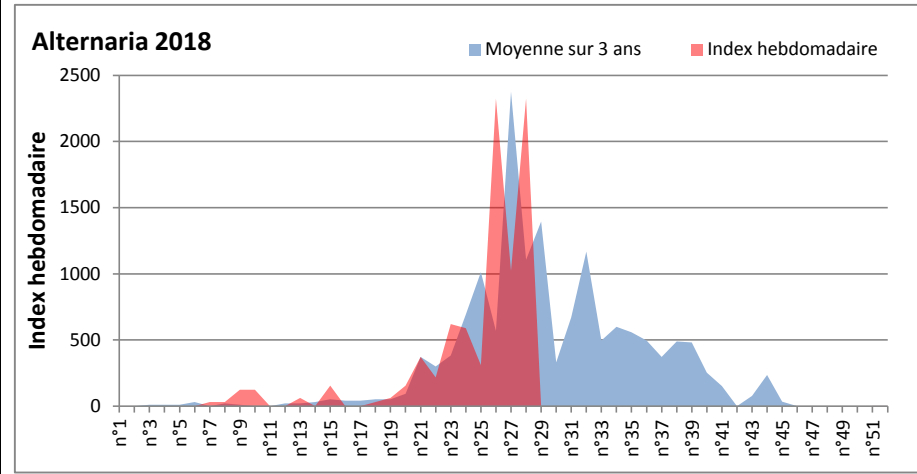

**DONNEES TOUTES MOISSURES**

	Spores		1ère position		2ème position		3ème position		4ème position		TOTAL
			Nom	Qté	Nom	Qté	Nom	Qté	Nom	Qté	
BORDEAUX	Sem en cours		Cladosporium	33263	Ascospores	3503	Alternaria	2325	Basidiospores	1612	43958
	Sem-1			9355		5053		1023		0	20987
	Sem-2			17143		1798		2325		1448	29140
DINAN	Sem en cours		Cladosporium	78466	Ascospores	31125	Basidiospores	3346	Alternaria	2471	119444
	Sem-1			58136		7482		594		1519	71537
	Sem-2			22799		5915		1364		800	38559
LYON	Sem en cours		Cladosporium	68391	Ascospores	61068	Tilletiopsis	2727	Alternaria	2726	140074
	Sem-1			19329		18173		26		542	41869
	Sem-2			17658		3755		258		877	24983
NICE	Sem en cours		Ascospores	/	Cladosporium	/	Basidiospores	/	Tilletiopsis	/	/
	Sem-1			49709		7226		2107		1641	63193
	Sem-2			57134		11212		812		975	72765
MELUN	Sem en cours		Cladosporium	83204	Ascospores	7626	Aspergillaceae	6882	Didymella	5673	112747
	Sem-1			47213		3472		0		279	57226
	Sem-2			23746		3038		0		2015	36456
PARIS	Sem en cours		Cladosporium	34534	Ascospores	5487	Alternaria	1178	Erysiphe	527	43245
	Sem-1			77996		10695		1116		589	93217
	Sem-2			20243		2480		434		93	25358
SACLAY	Sem en cours		Cladosporium	76538	Ascospores	13804	Alternaria	4141	Tilletiopsis	1415	101197
	Sem-1			59010		3885		2060		78	70408
	Sem-2			24907		4859		2188		232	37402

**COMMENTAIRE :** avec le début de l'été et le retour d'un temps bien ensoleillé, les moisissures sont à la baisse par rapport à la semaine dernière.  
Ce sont toujours les ascospores et les cladosporium qui sont en tête du classement, mais les spores d'Alternaria font une jolie progression.

DONNEES ALTERNARIA - CLADOSPORIUM

AIX EN PROVENCE

ANDORRA

DONNEES ALTERNARIA - CLADOSPORIUM

BORDEAUX

DINAN

DONNEES ALTERNARIA - CLADOSPORIUM

**DONNEES ALTERNARIA - CLADOSPORIUM**

**MELUN**

**MONTLUCON**

**DONNEES ALTERNARIA - CLADOSPORIUM**

**NANTES**

**NICE**

DONNEES ALTERNARIA - CLADOSPORIUM

PARIS

SACLAY