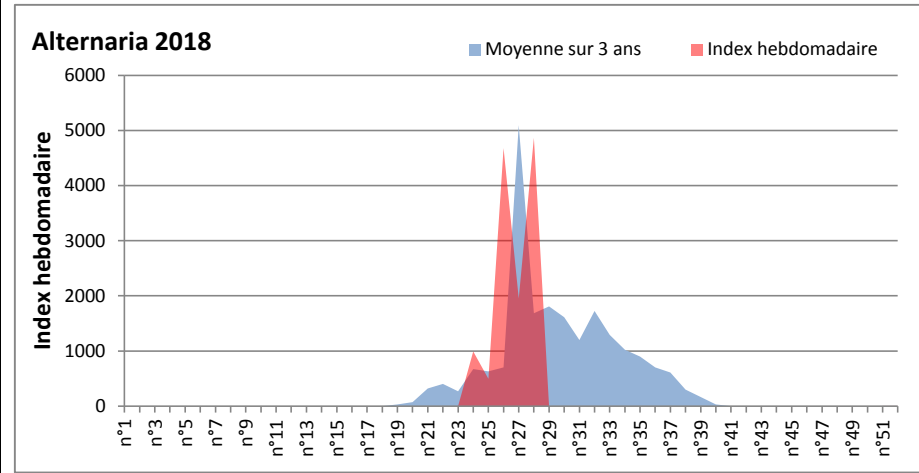

**COMMENTAIRE :** avec le début de l'été et le retour d'un temps bien ensoleillé, les moisissures sont à la baisse par rapport à la semaine dernière.  
Ce sont toujours les ascospores et les cladosporium qui sont en tête du classement, mais les spores d'Alternaria font une jolie progression.

DONNEES ALTERNARIA - CLADOSPORIUM

AIX EN PROVENCE

ANDORRA

DONNEES ALTERNARIA - CLADOSPORIUM

BORDEAUX

DINAN

DONNEES ALTERNARIA - CLADOSPORIUM

**DONNEES ALTERNARIA - CLADOSPORIUM**

**MELUN**

**MONTLUCON**

**DONNEES ALTERNARIA - CLADOSPORIUM**

**NANTES**

**NICE**

DONNEES ALTERNARIA - CLADOSPORIUM

PARIS

SACLAY

**DONNEES ALTERNARIA - CLADOSPORIUM**

**STRASBOURG**

**TOULOUSE**