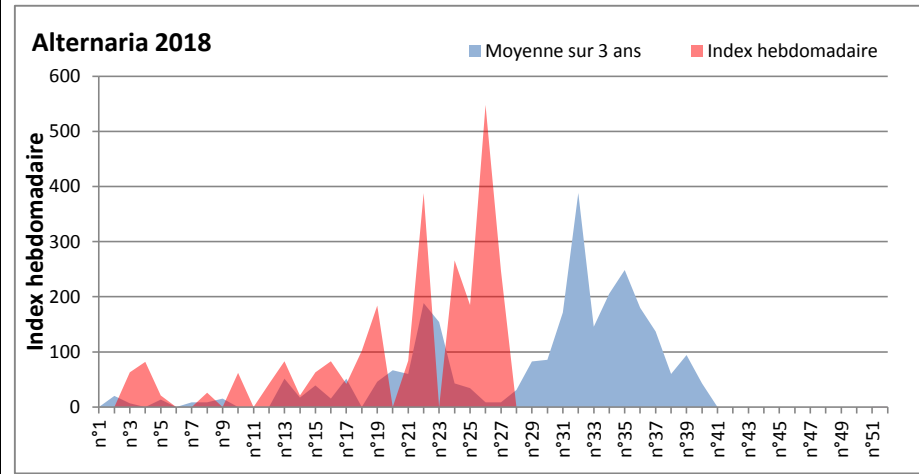

**COMMENTAIRE :** avec le début de l'été et le retour d'un temps bien ensoleillé, les moisissures sont à la baisse par rapport à la semaine dernière.  
Ce sont toujours les ascospores et les cladosporium qui sont en tête du classement, mais les spores d'Alternaria font une jolie progression.

DONNEES ALTERNARIA - CLADOSPORIUM

AIX EN PROVENCE

ANDORRA

DONNEES ALTERNARIA - CLADOSPORIUM

BORDEAUX

DINAN

DONNEES ALTERNARIA - CLADOSPORIUM

**DONNEES ALTERNARIA - CLADOSPORIUM**

**MELUN**

**MONTLUCON**

**DONNEES ALTERNARIA - CLADOSPORIUM**

**NANTES**

**NICE**

DONNEES ALTERNARIA - CLADOSPORIUM

PARIS

SACLAY

**DONNEES ALTERNARIA - CLADOSPORIUM**

**STRASBOURG**

**TOULOUSE**