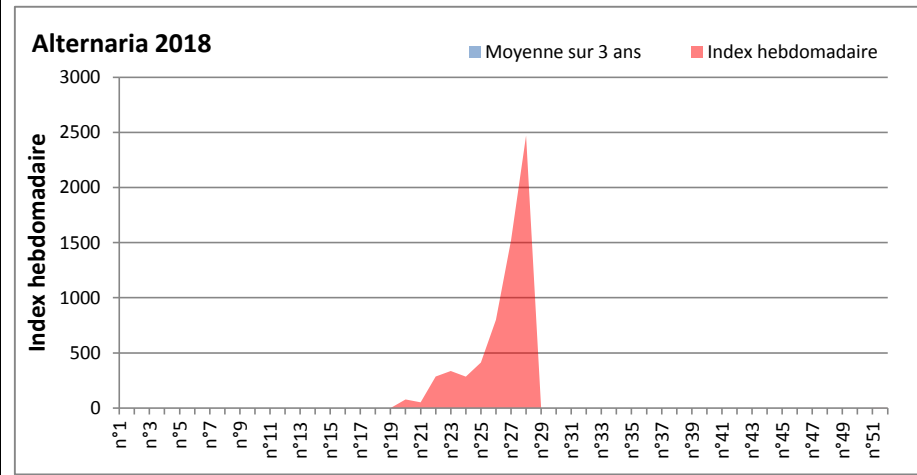

**DONNEES TOUTES MOISSURES**

	Spores		1ère position		2ème position		3ème position		4ème position		TOTAL
			Nom	Qté	Nom	Qté	Nom	Qté	Nom	Qté	
BORDEAUX	Sem en cours		Cladosporium	33263	Ascospores	3503	Alternaria	2325	Basidiospores	1612	43958
	Sem-1			9355		5053		1023		0	20987
	Sem-2			17143		1798		2325		1448	29140
DINAN	Sem en cours		Cladosporium	78466	Ascospores	31125	Basidiospores	3346	Alternaria	2471	119444
	Sem-1			58136		7482		594		1519	71537
	Sem-2			22799		5915		1364		800	38559
LYON	Sem en cours		Cladosporium	68391	Ascospores	61068	Tilletiopsis	2727	Alternaria	2726	140074
	Sem-1			19329		18173		26		542	41869
	Sem-2			17658		3755		258		877	24983
NICE	Sem en cours		Ascospores	/	Cladosporium	/	Basidiospores	/	Tilletiopsis	/	/
	Sem-1			49709		7226		2107		1641	63193
	Sem-2			57134		11212		812		975	72765
MELUN	Sem en cours		Cladosporium	83204	Ascospores	7626	Aspergillaceae	6882	Didymella	5673	112747
	Sem-1			47213		3472		0		279	57226
	Sem-2			23746		3038		0		2015	36456
PARIS	Sem en cours		Cladosporium	34534	Ascospores	5487	Alternaria	1178	Erysiphe	527	43245
	Sem-1			77996		10695		1116		589	93217
	Sem-2			20243		2480		434		93	25358
SACLAY	Sem en cours		Cladosporium	76538	Ascospores	13804	Alternaria	4141	Tilletiopsis	1415	101197
	Sem-1			59010		3885		2060		78	70408
	Sem-2			24907		4859		2188		232	37402

**COMMENTAIRE :** avec le début de l'été et le retour d'un temps bien ensoleillé, les moisissures sont à la baisse par rapport à la semaine dernière.  
Ce sont toujours les ascospores et les cladosporium qui sont en tête du classement, mais les spores d'Alternaria font une jolie progression.

DONNEES ALTERNARIA - CLADOSPORIUM

AIX EN PROVENCE

ANDORRA

DONNEES ALTERNARIA - CLADOSPORIUM

BORDEAUX

DINAN

DONNEES ALTERNARIA - CLADOSPORIUM

**DONNEES ALTERNARIA - CLADOSPORIUM**

**MELUN**

**MONTLUCON**

**DONNEES ALTERNARIA - CLADOSPORIUM**

**NANTES**

**NICE**

DONNEES ALTERNARIA - CLADOSPORIUM

PARIS

SACLAY