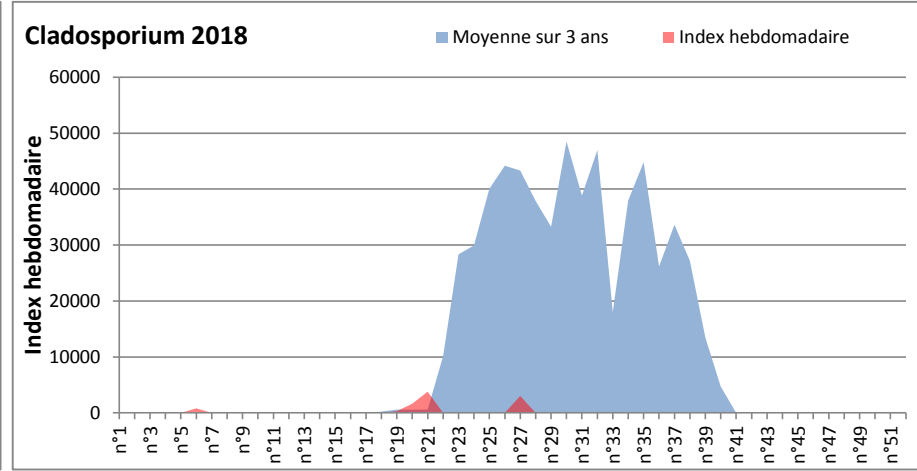

**COMMENTAIRE :** avec le début de l'été et le retour d'un temps bien ensoleillé, les moisissures sont à la baisse par rapport à la semaine dernière.  
Ce sont toujours les ascospores et les cladosporium qui sont en tête du classement, mais les spores d'Alternaria font une jolie progression.

DONNEES ALTERNARIA - CLADOSPORIUM

AIX EN PROVENCE

ANDORRA

DONNEES ALTERNARIA - CLADOSPORIUM

BORDEAUX

DINAN

DONNEES ALTERNARIA - CLADOSPORIUM

**DONNEES ALTERNARIA - CLADOSPORIUM**

**MELUN**

**MONTLUCON**

**DONNEES ALTERNARIA - CLADOSPORIUM**

**NANTES**

**NICE**

DONNEES ALTERNARIA - CLADOSPORIUM

PARIS

SACLAY

**DONNEES ALTERNARIA - CLADOSPORIUM**

**STRASBOURG**

**TOULOUSE**