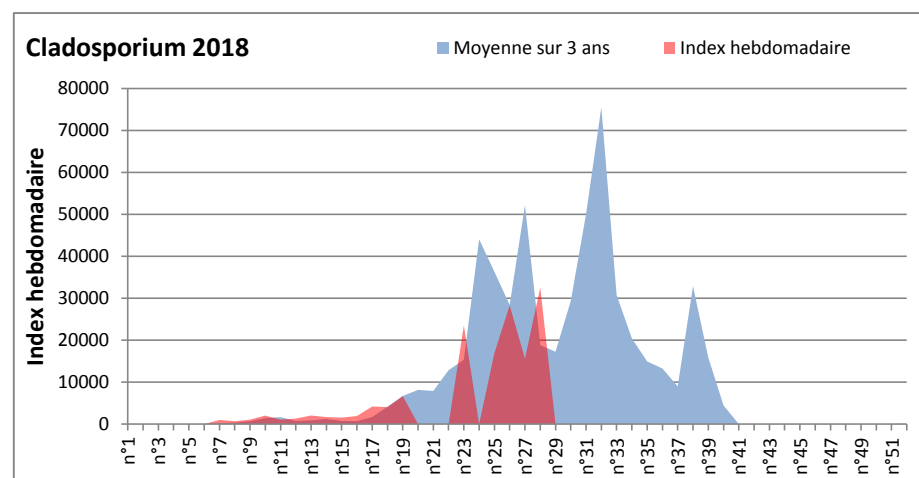

**DONNEES TOUTES MOISSURES**

	Spores		1ère position		2ème position		3ème position		4ème position		TOTAL
			Nom	Qté	Nom	Qté	Nom	Qté	Nom	Qté	
BORDEAUX	Sem en cours		Cladosporium	33263	Ascospores	3503	Alternaria	2325	Basidiospores	1612	43958
	Sem-1			9355		5053		1023		0	20987
	Sem-2			17143		1798		2325		1448	29140
DINAN	Sem en cours		Cladosporium	78466	Ascospores	31125	Basidiospores	3346	Alternaria	2471	119444
	Sem-1			58136		7482		594		1519	71537
	Sem-2			22799		5915		1364		800	38559
LYON	Sem en cours		Cladosporium	68391	Ascospores	61068	Tilletiopsis	2727	Alternaria	2726	140074
	Sem-1			19329		18173		26		542	41869
	Sem-2			17658		3755		258		877	24983
NICE	Sem en cours		Ascospores	/	Cladosporium	/	Basidiospores	/	Tilletiopsis	/	/
	Sem-1			49709		7226		2107		1641	63193
	Sem-2			57134		11212		812		975	72765
MELUN	Sem en cours		Cladosporium	83204	Ascospores	7626	Aspergillaceae	6882	Didymella	5673	112747
	Sem-1			47213		3472		0		279	57226
	Sem-2			23746		3038		0		2015	36456
PARIS	Sem en cours		Cladosporium	34534	Ascospores	5487	Alternaria	1178	Erysiphe	527	43245
	Sem-1			77996		10695		1116		589	93217
	Sem-2			20243		2480		434		93	25358
SACLAY	Sem en cours		Cladosporium	76538	Ascospores	13804	Alternaria	4141	Tilletiopsis	1415	101197
	Sem-1			59010		3885		2060		78	70408
	Sem-2			24907		4859		2188		232	37402

**COMMENTAIRE :** avec le début de l'été et le retour d'un temps bien ensoleillé, les moisissures sont à la baisse par rapport à la semaine dernière.  
Ce sont toujours les ascospores et les cladosporium qui sont en tête du classement, mais les spores d'Alternaria font une jolie progression.

DONNEES ALTERNARIA - CLADOSPORIUM

AIX EN PROVENCE

ANDORRA

DONNEES ALTERNARIA - CLADOSPORIUM

BORDEAUX

DINAN

DONNEES ALTERNARIA - CLADOSPORIUM

**DONNEES ALTERNARIA - CLADOSPORIUM**

**MELUN**

**MONTLUCON**

**DONNEES ALTERNARIA - CLADOSPORIUM**

**NANTES**

**NICE**

DONNEES ALTERNARIA - CLADOSPORIUM

PARIS

SACLAY