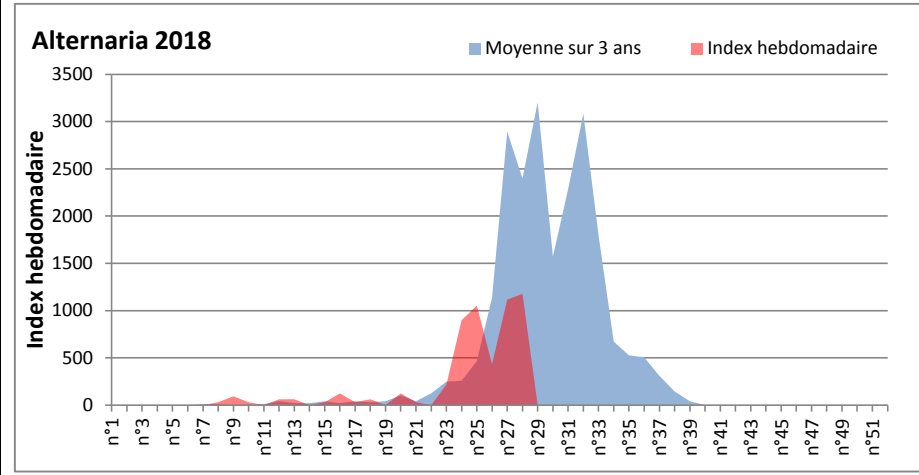

**COMMENTAIRE :** avec le début de l'été et le retour d'un temps bien ensoleillé, les moisissures sont à la baisse par rapport à la semaine dernière.  
Ce sont toujours les ascospores et les cladosporium qui sont en tête du classement, mais les spores d'Alternaria font une jolie progression.

DONNEES ALTERNARIA - CLADOSPORIUM

AIX EN PROVENCE

ANDORRA

DONNEES ALTERNARIA - CLADOSPORIUM

BORDEAUX

DINAN

DONNEES ALTERNARIA - CLADOSPORIUM

**DONNEES ALTERNARIA - CLADOSPORIUM**

**MELUN**

**MONTLUCON**

**DONNEES ALTERNARIA - CLADOSPORIUM**

**NANTES**

**NICE**

DONNEES ALTERNARIA - CLADOSPORIUM

PARIS

SACLAY

**DONNEES ALTERNARIA - CLADOSPORIUM**

**STRASBOURG**

**TOULOUSE**