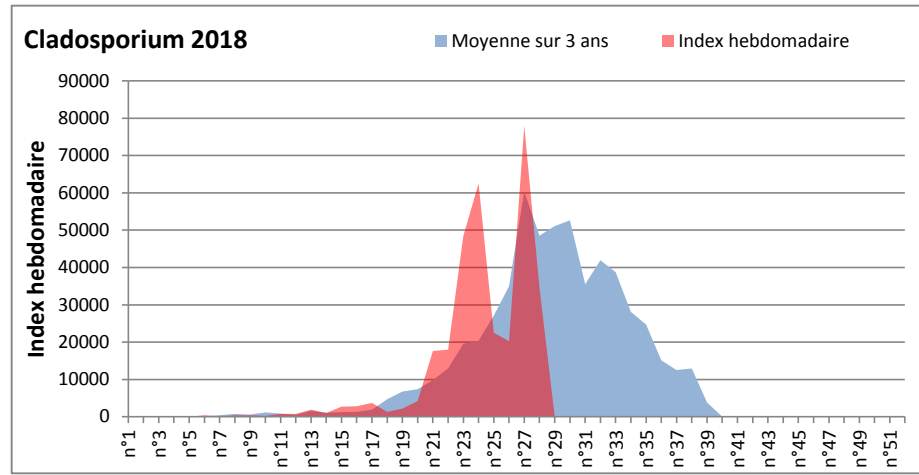

**COMMENTAIRE :** avec le début de l'été et le retour d'un temps bien ensoleillé, les moisissures sont à la baisse par rapport à la semaine dernière.  
Ce sont toujours les ascospores et les cladosporium qui sont en tête du classement, mais les spores d'Alternaria font une jolie progression.

DONNEES ALTERNARIA - CLADOSPORIUM

AIX EN PROVENCE

ANDORRA

DONNEES ALTERNARIA - CLADOSPORIUM

BORDEAUX

DINAN

DONNEES ALTERNARIA - CLADOSPORIUM

**DONNEES ALTERNARIA - CLADOSPORIUM**

**MELUN**

**MONTLUCON**

**DONNEES ALTERNARIA - CLADOSPORIUM**

**NANTES**

**NICE**

DONNEES ALTERNARIA - CLADOSPORIUM

PARIS

SACLAY

**DONNEES ALTERNARIA - CLADOSPORIUM**

**STRASBOURG**

**TOULOUSE**