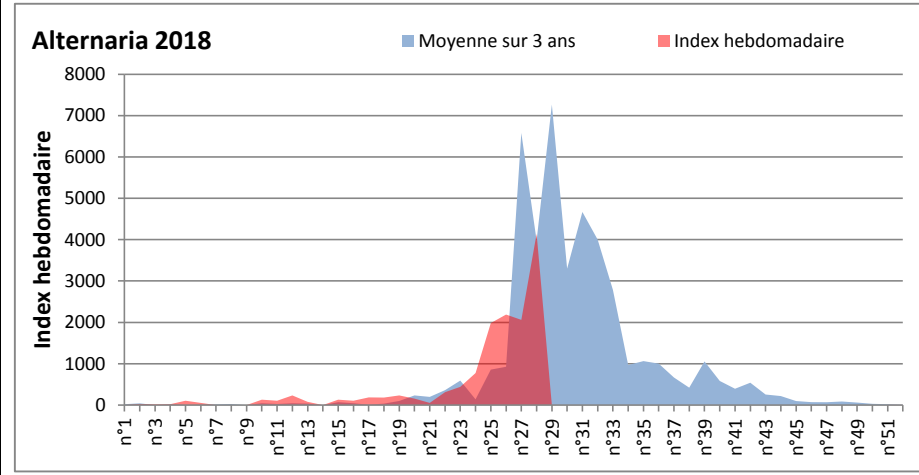

**COMMENTAIRE :** avec le début de l'été et le retour d'un temps bien ensoleillé, les moisissures sont à la baisse par rapport à la semaine dernière.  
Ce sont toujours les ascospores et les cladosporium qui sont en tête du classement, mais les spores d'Alternaria font une jolie progression.

DONNEES ALTERNARIA - CLADOSPORIUM

AIX EN PROVENCE

ANDORRA

DONNEES ALTERNARIA - CLADOSPORIUM

BORDEAUX

DINAN

DONNEES ALTERNARIA - CLADOSPORIUM

**DONNEES ALTERNARIA - CLADOSPORIUM**

**MELUN**

**MONTLUCON**

**DONNEES ALTERNARIA - CLADOSPORIUM**

**NANTES**

**NICE**

DONNEES ALTERNARIA - CLADOSPORIUM

PARIS

SACLAY

**DONNEES ALTERNARIA - CLADOSPORIUM**

**STRASBOURG**

**TOULOUSE**