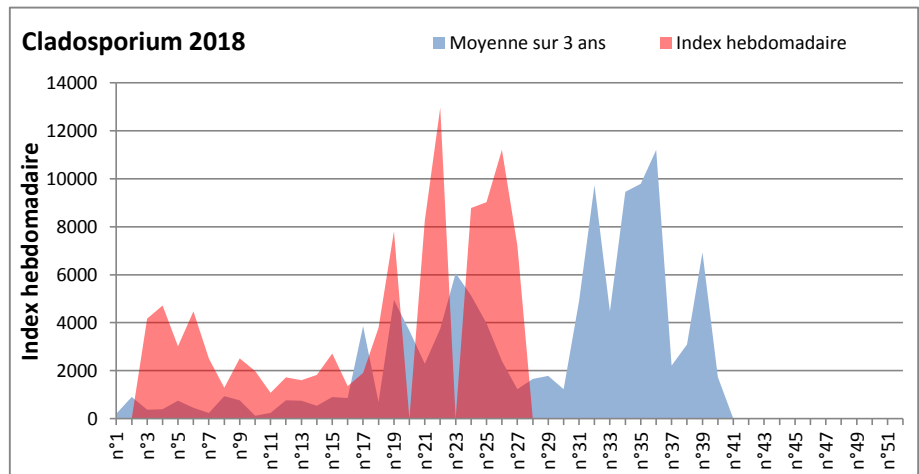

**DONNEES TOUTES MOISSURES**

	Spores		1ère position		2ème position		3ème position		4ème position		TOTAL
			Nom	Qté	Nom	Qté	Nom	Qté	Nom	Qté	
BORDEAUX	Sem en cours		Cladosporium	33263	Ascospores	3503	Alternaria	2325	Basidiospores	1612	43958
	Sem-1			9355		5053		1023		0	20987
	Sem-2			17143		1798		2325		1448	29140
DINAN	Sem en cours		Cladosporium	78466	Ascospores	31125	Basidiospores	3346	Alternaria	2471	119444
	Sem-1			58136		7482		594		1519	71537
	Sem-2			22799		5915		1364		800	38559
LYON	Sem en cours		Cladosporium	68391	Ascospores	61068	Tilletiopsis	2727	Alternaria	2726	140074
	Sem-1			19329		18173		26		542	41869
	Sem-2			17658		3755		258		877	24983
NICE	Sem en cours		Ascospores	/	Cladosporium	/	Basidiospores	/	Tilletiopsis	/	/
	Sem-1			49709		7226		2107		1641	63193
	Sem-2			57134		11212		812		975	72765
MELUN	Sem en cours		Cladosporium	83204	Ascospores	7626	Aspergillaceae	6882	Didymella	5673	112747
	Sem-1			47213		3472		0		279	57226
	Sem-2			23746		3038		0		2015	36456
PARIS	Sem en cours		Cladosporium	34534	Ascospores	5487	Alternaria	1178	Erysiphe	527	43245
	Sem-1			77996		10695		1116		589	93217
	Sem-2			20243		2480		434		93	25358
SACLAY	Sem en cours		Cladosporium	76538	Ascospores	13804	Alternaria	4141	Tilletiopsis	1415	101197
	Sem-1			59010		3885		2060		78	70408
	Sem-2			24907		4859		2188		232	37402

DONNEES ALTERNARIA - CLADOSPORIUM

AIX EN PROVENCE

ANDORRA

DONNEES ALTERNARIA - CLADOSPORIUM

BORDEAUX

DINAN

DONNEES ALTERNARIA - CLADOSPORIUM

**DONNEES ALTERNARIA - CLADOSPORIUM**

**MELUN**

**MONTLUCON**

**DONNEES ALTERNARIA - CLADOSPORIUM**

**NANTES**

**NICE**

DONNEES ALTERNARIA - CLADOSPORIUM

PARIS

SACLAY

**DONNEES ALTERNARIA - CLADOSPORIUM**

**STRASBOURG**

**TOULOUSE**