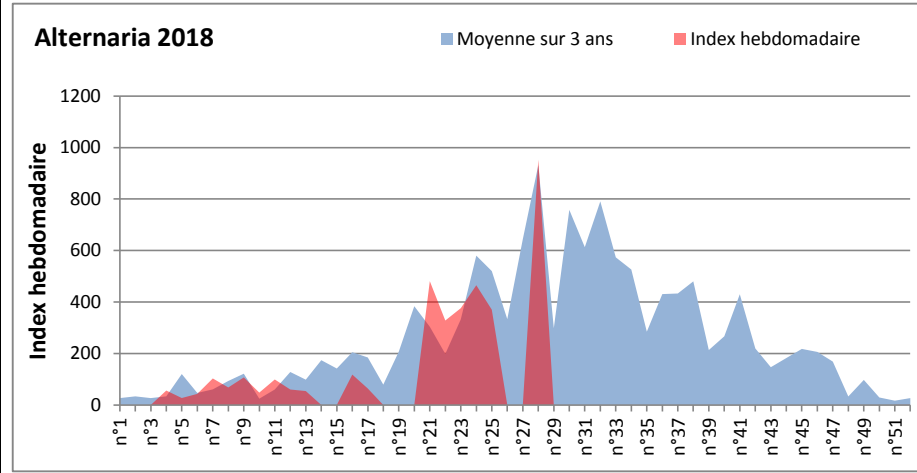

DONNEES ALTERNARIA - CLADOSPORIUM

AIX EN PROVENCE