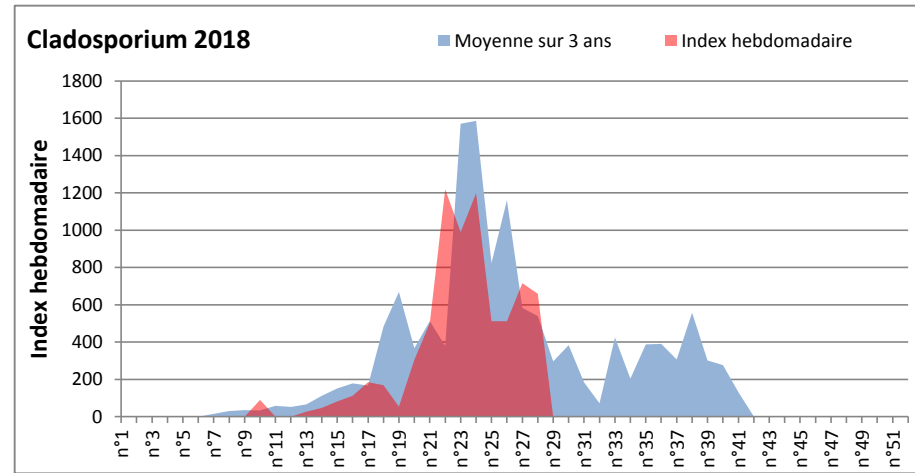

**DONNEES TOUTES MOISSURES**

	Spores		1ère position		2ème position		3ème position		4ème position		TOTAL
			Nom	Qté	Nom	Qté	Nom	Qté	Nom	Qté	
BORDEAUX	Sem en cours		Cladosporium	33263	Ascospores	3503	Alternaria	2325	Basidiospores	1612	43958
	Sem-1			9355		5053		1023		0	20987
	Sem-2			17143		1798		2325		1448	29140
DINAN	Sem en cours		Cladosporium	78466	Ascospores	31125	Basidiospores	3346	Alternaria	2471	119444
	Sem-1			58136		7482		594		1519	71537
	Sem-2			22799		5915		1364		800	38559
LYON	Sem en cours		Cladosporium	68391	Ascospores	61068	Tilletiopsis	2727	Alternaria	2726	140074
	Sem-1			19329		18173		26		542	41869
	Sem-2			17658		3755		258		877	24983
NICE	Sem en cours		Ascospores	/	Cladosporium	/	Basidiospores	/	Tilletiopsis	/	/
	Sem-1			49709		7226		2107		1641	63193
	Sem-2			57134		11212		812		975	72765
MELUN	Sem en cours		Cladosporium	83204	Ascospores	7626	Aspergillaceae	6882	Didymella	5673	112747
	Sem-1			47213		3472		0		279	57226
	Sem-2			23746		3038		0		2015	36456
PARIS	Sem en cours		Cladosporium	34534	Ascospores	5487	Alternaria	1178	Erysiphe	527	43245
	Sem-1			77996		10695		1116		589	93217
	Sem-2			20243		2480		434		93	25358
SACLAY	Sem en cours		Cladosporium	76538	Ascospores	13804	Alternaria	4141	Tilletiopsis	1415	101197
	Sem-1			59010		3885		2060		78	70408
	Sem-2			24907		4859		2188		232	37402

**COMMENTAIRE :** avec le début de l'été et le retour d'un temps bien ensoleillé, les moisissures sont à la baisse par rapport à la semaine dernière.  
Ce sont toujours les ascospores et les cladosporium qui sont en tête du classement, mais les spores d'Alternaria font une jolie progression.

DONNEES ALTERNARIA - CLADOSPORIUM

AIX EN PROVENCE

ANDORRA

DONNEES ALTERNARIA - CLADOSPORIUM

BORDEAUX

DINAN

DONNEES ALTERNARIA - CLADOSPORIUM

**DONNEES ALTERNARIA - CLADOSPORIUM**