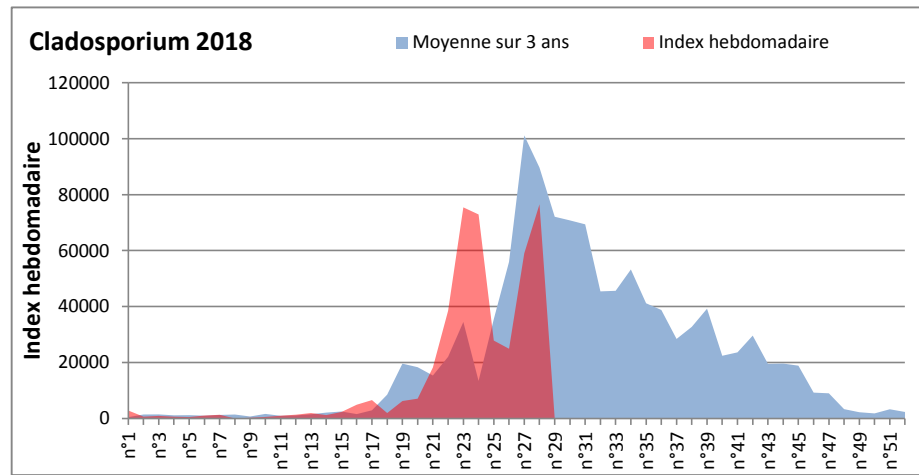

**COMMENTAIRE :** avec le début de l'été et le retour d'un temps bien ensoleillé, les moisissures sont à la baisse par rapport à la semaine dernière.  
Ce sont toujours les ascospores et les cladosporium qui sont en tête du classement, mais les spores d'Alternaria font une jolie progression.

DONNEES ALTERNARIA - CLADOSPORIUM

AIX EN PROVENCE

ANDORRA

DONNEES ALTERNARIA - CLADOSPORIUM

BORDEAUX

DINAN

DONNEES ALTERNARIA - CLADOSPORIUM

**DONNEES ALTERNARIA - CLADOSPORIUM**

**MELUN**

**MONTLUCON**

**DONNEES ALTERNARIA - CLADOSPORIUM**

**NANTES**

**NICE**

DONNEES ALTERNARIA - CLADOSPORIUM

PARIS

SACLAY

**DONNEES ALTERNARIA - CLADOSPORIUM**

**STRASBOURG**

**TOULOUSE**