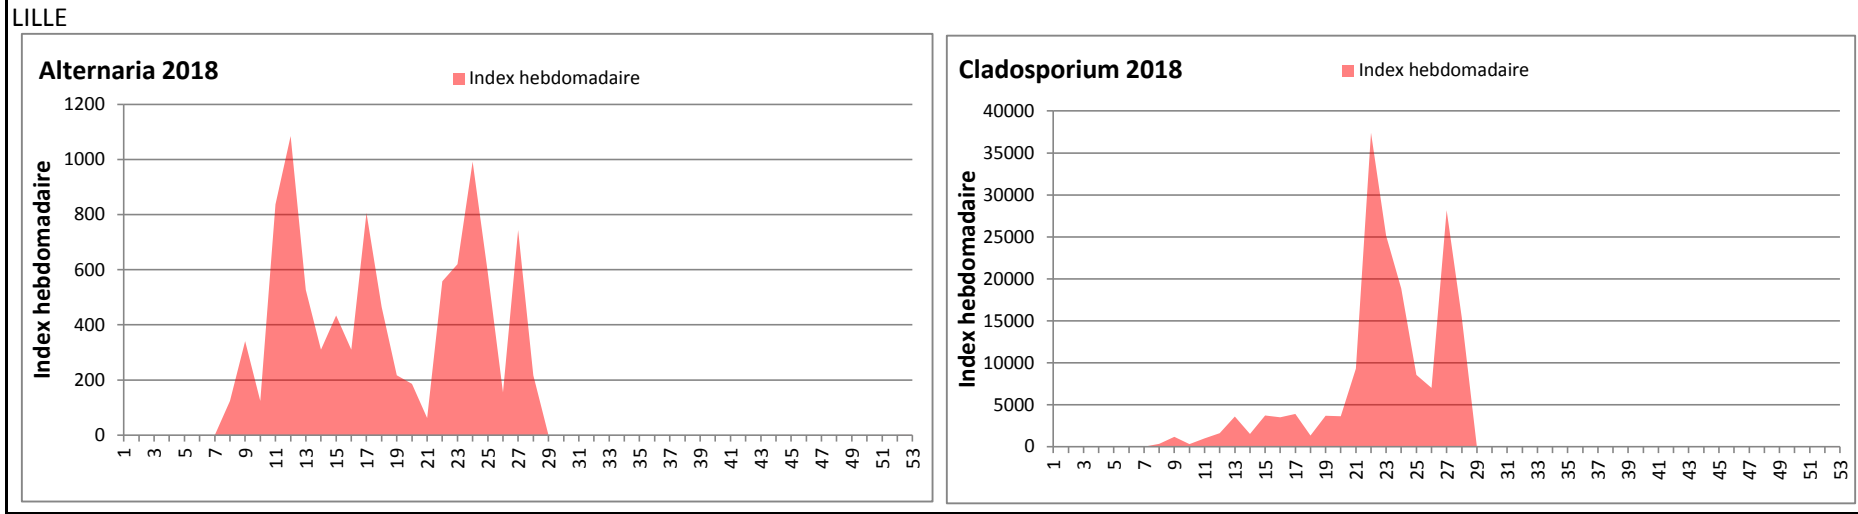

**DONNEES TOUTES MOISSURES**

	Spores		1ère position		2ème position		3ème position		4ème position		TOTAL
			Nom	Qté	Nom	Qté	Nom	Qté	Nom	Qté	
BORDEAUX	Sem en cours		Cladosporium	33263	Ascospores	3503	Alternaria	2325	Basidiospores	1612	43958
	Sem-1			9355		5053		1023		0	20987
	Sem-2			17143		1798		2325		1448	29140
DINAN	Sem en cours		Cladosporium	78466	Ascospores	31125	Basidiospores	3346	Alternaria	2471	119444
	Sem-1			58136		7482		594		1519	71537
	Sem-2			22799		5915		1364		800	38559
LYON	Sem en cours		Cladosporium	68391	Ascospores	61068	Tilletiopsis	2727	Alternaria	2726	140074
	Sem-1			19329		18173		26		542	41869
	Sem-2			17658		3755		258		877	24983
NICE	Sem en cours		Ascospores	/	Cladosporium	/	Basidiospores	/	Tilletiopsis	/	/
	Sem-1			49709		7226		2107		1641	63193
	Sem-2			57134		11212		812		975	72765
MELUN	Sem en cours		Cladosporium	83204	Ascospores	7626	Aspergillaceae	6882	Didymella	5673	112747
	Sem-1			47213		3472		0		279	57226
	Sem-2			23746		3038		0		2015	36456
PARIS	Sem en cours		Cladosporium	34534	Ascospores	5487	Alternaria	1178	Erysiphe	527	43245
	Sem-1			77996		10695		1116		589	93217
	Sem-2			20243		2480		434		93	25358
SACLAY	Sem en cours		Cladosporium	76538	Ascospores	13804	Alternaria	4141	Tilletiopsis	1415	101197
	Sem-1			59010		3885		2060		78	70408
	Sem-2			24907		4859		2188		232	37402

**COMMENTAIRE :** avec le début de l'été et le retour d'un temps bien ensoleillé, les moisissures sont à la baisse par rapport à la semaine dernière.  
Ce sont toujours les ascospores et les cladosporium qui sont en tête du classement, mais les spores d'Alternaria font une jolie progression.

DONNEES ALTERNARIA - CLADOSPORIUM

AIX EN PROVENCE

ANDORRA

DONNEES ALTERNARIA - CLADOSPORIUM

BORDEAUX

DINAN

DONNEES ALTERNARIA - CLADOSPORIUM

**DONNEES ALTERNARIA - CLADOSPORIUM**

**MELUN**

**MONTLUCON**

**DONNEES ALTERNARIA - CLADOSPORIUM**

**NANTES**

**NICE**

DONNEES ALTERNARIA - CLADOSPORIUM

PARIS

SACLAY