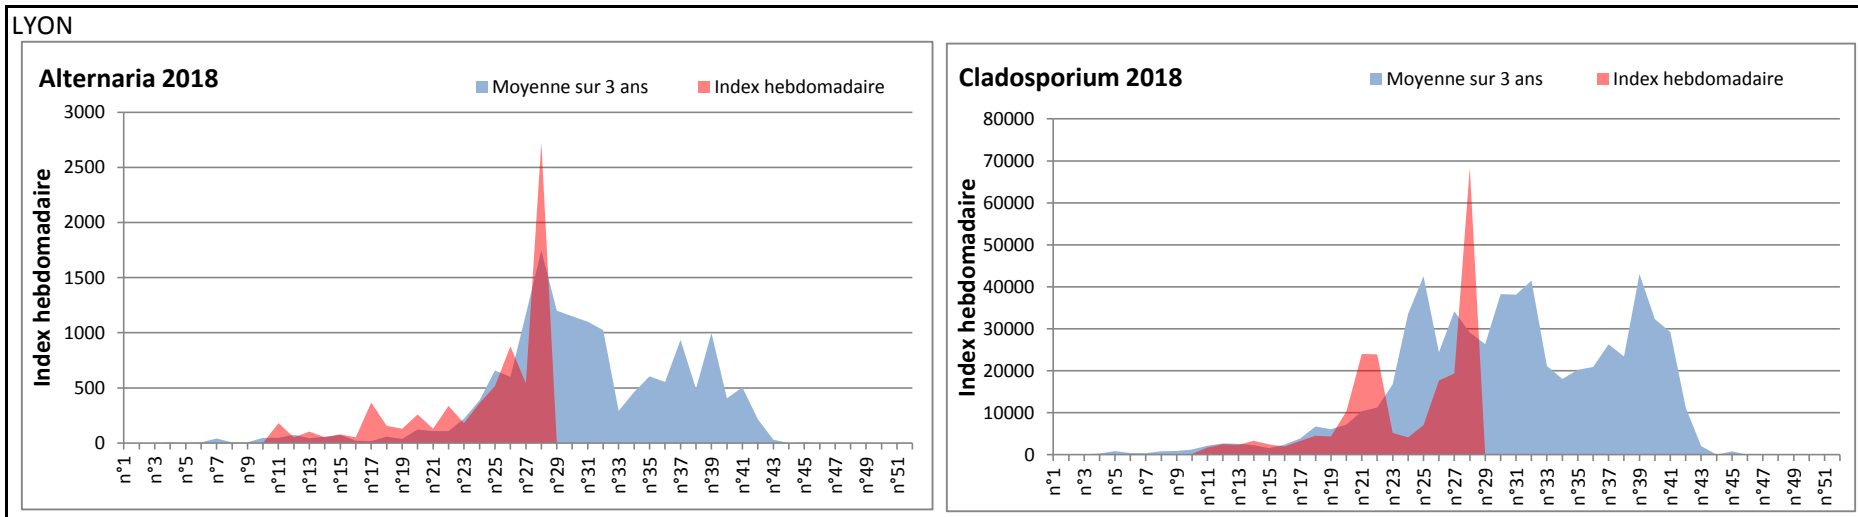

**DONNEES TOUTES MOISSURES**

	Spores		1ère position		2ème position		3ème position		4ème position		TOTAL
			Nom	Qté	Nom	Qté	Nom	Qté	Nom	Qté	
BORDEAUX	Sem en cours		Cladosporium	33263	Ascospores	3503	Alternaria	2325	Basidiospores	1612	43958
	Sem-1			9355		5053		1023		0	20987
	Sem-2			17143		1798		2325		1448	29140
DINAN	Sem en cours		Cladosporium	78466	Ascospores	31125	Basidiospores	3346	Alternaria	2471	119444
	Sem-1			58136		7482		594		1519	71537
	Sem-2			22799		5915		1364		800	38559
LYON	Sem en cours		Cladosporium	68391	Ascospores	61068	Tilletiopsis	2727	Alternaria	2726	140074
	Sem-1			19329		18173		26		542	41869
	Sem-2			17658		3755		258		877	24983
NICE	Sem en cours		Ascospores	/	Cladosporium	/	Basidiospores	/	Tilletiopsis	/	/
	Sem-1			49709		7226		2107		1641	63193
	Sem-2			57134		11212		812		975	72765
MELUN	Sem en cours		Cladosporium	83204	Ascospores	7626	Aspergillaceae	6882	Didymella	5673	112747
	Sem-1			47213		3472		0		279	57226
	Sem-2			23746		3038		0		2015	36456
PARIS	Sem en cours		Cladosporium	34534	Ascospores	5487	Alternaria	1178	Erysiphe	527	43245
	Sem-1			77996		10695		1116		589	93217
	Sem-2			20243		2480		434		93	25358
SACLAY	Sem en cours		Cladosporium	76538	Ascospores	13804	Alternaria	4141	Tilletiopsis	1415	101197
	Sem-1			59010		3885		2060		78	70408
	Sem-2			24907		4859		2188		232	37402

**COMMENTAIRE :** avec le début de l'été et le retour d'un temps bien ensoleillé, les moisissures sont à la baisse par rapport à la semaine dernière.  
Ce sont toujours les ascospores et les cladosporium qui sont en tête du classement, mais les spores d'Alternaria font une jolie progression.

DONNEES ALTERNARIA - CLADOSPORIUM

AIX EN PROVENCE

ANDORRA

DONNEES ALTERNARIA - CLADOSPORIUM

BORDEAUX

DINAN

DONNEES ALTERNARIA - CLADOSPORIUM

**DONNEES ALTERNARIA - CLADOSPORIUM**

**MELUN**

**MONTLUCON**

**DONNEES ALTERNARIA - CLADOSPORIUM**

**NANTES**

**NICE**

DONNEES ALTERNARIA - CLADOSPORIUM

PARIS

SACLAY