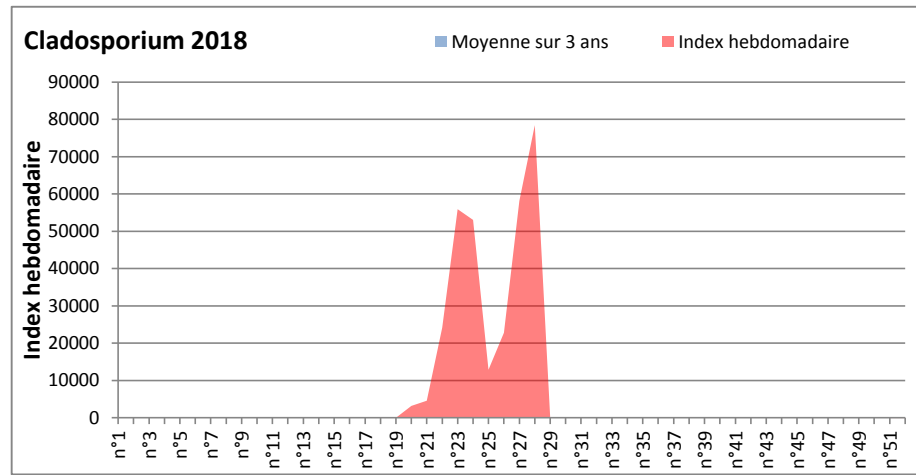

**DONNEES TOUTES MOISSURES**

	Spores		1ère position		2ème position		3ème position		4ème position		TOTAL
			Nom	Qté	Nom	Qté	Nom	Qté	Nom	Qté	
BORDEAUX	Sem en cours		Cladosporium	33263	Ascospores	3503	Alternaria	2325	Basidiospores	1612	43958
	Sem-1			9355		5053		1023		0	20987
	Sem-2			17143		1798		2325		1448	29140
DINAN	Sem en cours		Cladosporium	78466	Ascospores	31125	Basidiospores	3346	Alternaria	2471	119444
	Sem-1			58136		7482		594		1519	71537
	Sem-2			22799		5915		1364		800	38559
LYON	Sem en cours		Cladosporium	68391	Ascospores	61068	Tilletiopsis	2727	Alternaria	2726	140074
	Sem-1			19329		18173		26		542	41869
	Sem-2			17658		3755		258		877	24983
NICE	Sem en cours		Ascospores	/	Cladosporium	/	Basidiospores	/	Tilletiopsis	/	/
	Sem-1			49709		7226		2107		1641	63193
	Sem-2			57134		11212		812		975	72765
MELUN	Sem en cours		Cladosporium	83204	Ascospores	7626	Aspergillaceae	6882	Didymella	5673	112747
	Sem-1			47213		3472		0		279	57226
	Sem-2			23746		3038		0		2015	36456
PARIS	Sem en cours		Cladosporium	34534	Ascospores	5487	Alternaria	1178	Erysiphe	527	43245
	Sem-1			77996		10695		1116		589	93217
	Sem-2			20243		2480		434		93	25358
SACLAY	Sem en cours		Cladosporium	76538	Ascospores	13804	Alternaria	4141	Tilletiopsis	1415	101197
	Sem-1			59010		3885		2060		78	70408
	Sem-2			24907		4859		2188		232	37402

**COMMENTAIRE :** avec le début de l'été et le retour d'un temps bien ensoleillé, les moisissures sont à la baisse par rapport à la semaine dernière.  
Ce sont toujours les ascospores et les cladosporium qui sont en tête du classement, mais les spores d'Alternaria font une jolie progression.

DONNEES ALTERNARIA - CLADOSPORIUM

AIX EN PROVENCE

ANDORRA

DONNEES ALTERNARIA - CLADOSPORIUM

BORDEAUX

DINAN

DONNEES ALTERNARIA - CLADOSPORIUM

**DONNEES ALTERNARIA - CLADOSPORIUM**

**MELUN**

**MONTLUCON**

**DONNEES ALTERNARIA - CLADOSPORIUM**

**NANTES**

**NICE**

DONNEES ALTERNARIA - CLADOSPORIUM

PARIS

SACLAY