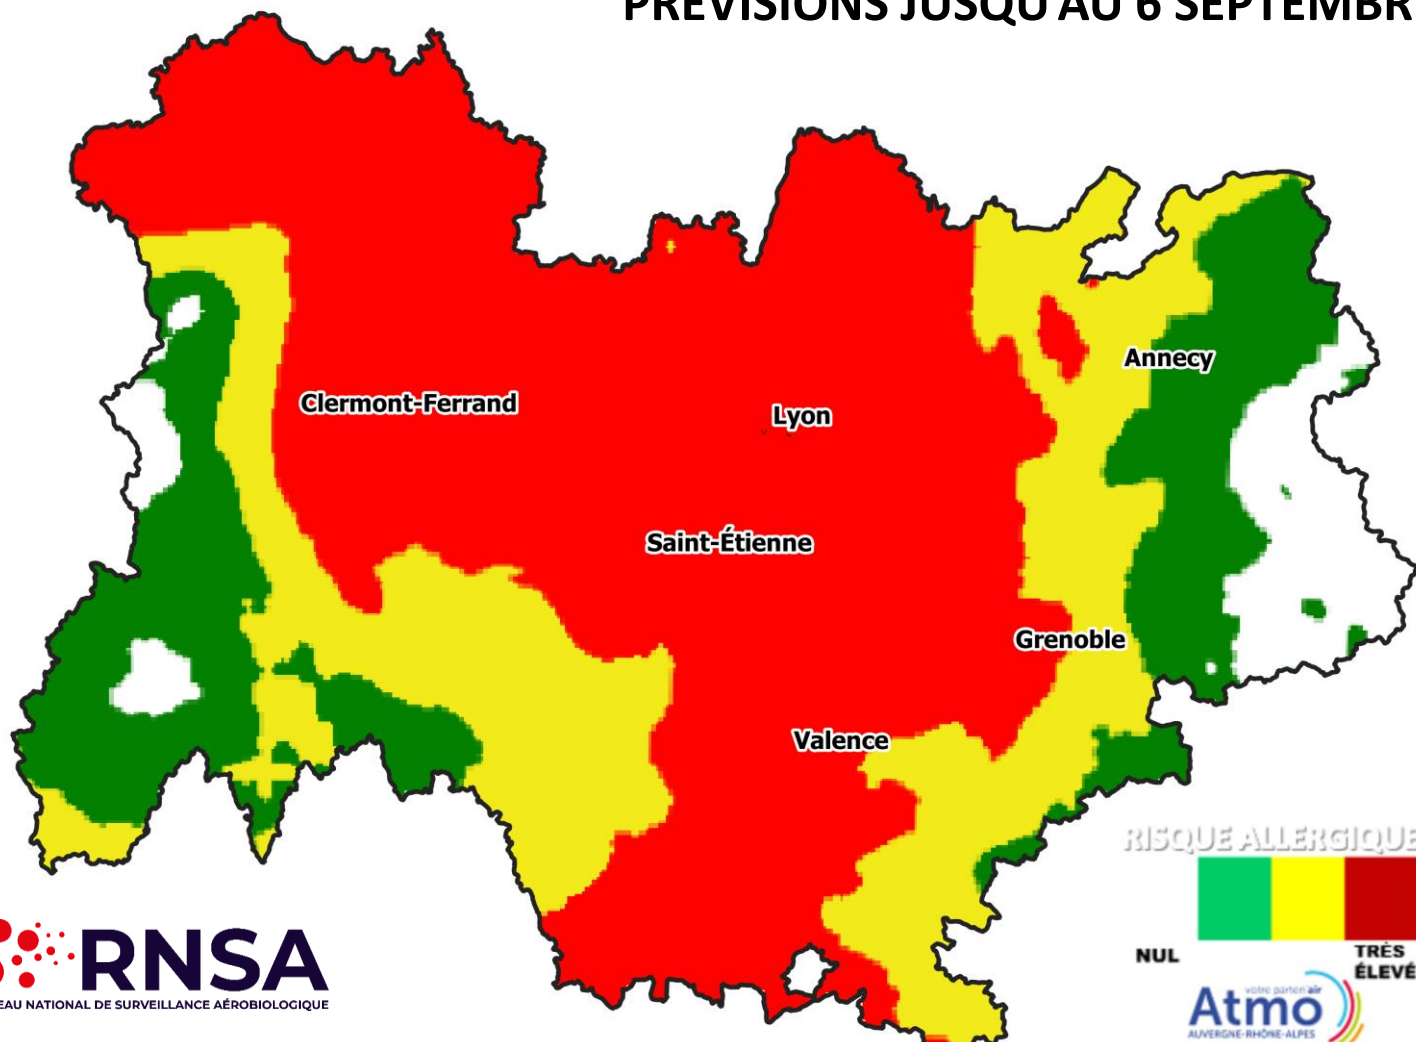

# RISQUE D'ALLERGIE LIE AUX POLLENS D'AMBROISIE EN AUVERGNE – RHONE-ALPES

## PREVISIONS JUSQU'AU 6 SEPTEMBRE

Dep.	Stations	Intégrale pollinique
01	Ambérieu-en-Bugey	483
	Bourg-en-Bresse	-
03	Vichy	328
07	Saint-Alban Auriolles	-
15	Aurillac	5
26	Valence	338
38	Bourgoin-Jallieu	762
	Grenoble	-
	Roussillon	-
42	Roanne	144
43	Le Puy-en-Velay	26
63	Clermont-Ferrand	247
69	Genas	185
	Gleizé	64
	Lyon	-
73	Chambéry	-
74	Annecy	43
	Annemasse	-

C'est officiel : l'été tire à sa fin, les vacances se terminent, les cartables sont prêts, et... l'ambrosie fait son grand retour sur les bancs de nos narines ! Oui, cette charmante plante exotique envahissante n'a pas oublié de faire sa rentrée, elle non plus. Et elle a l'air d'avoir révisé ses leçons d'allergies sur le bout des feuilles ! Le risque d'allergie est élevé dans 16 départements allant de la Charente à la Nièvre en passant par le Gard et bien sûr en longeant toute la vallée du Rhône. Même dans les départements voisins, la prudence reste de mise, avec un risque d'allergie moyen.