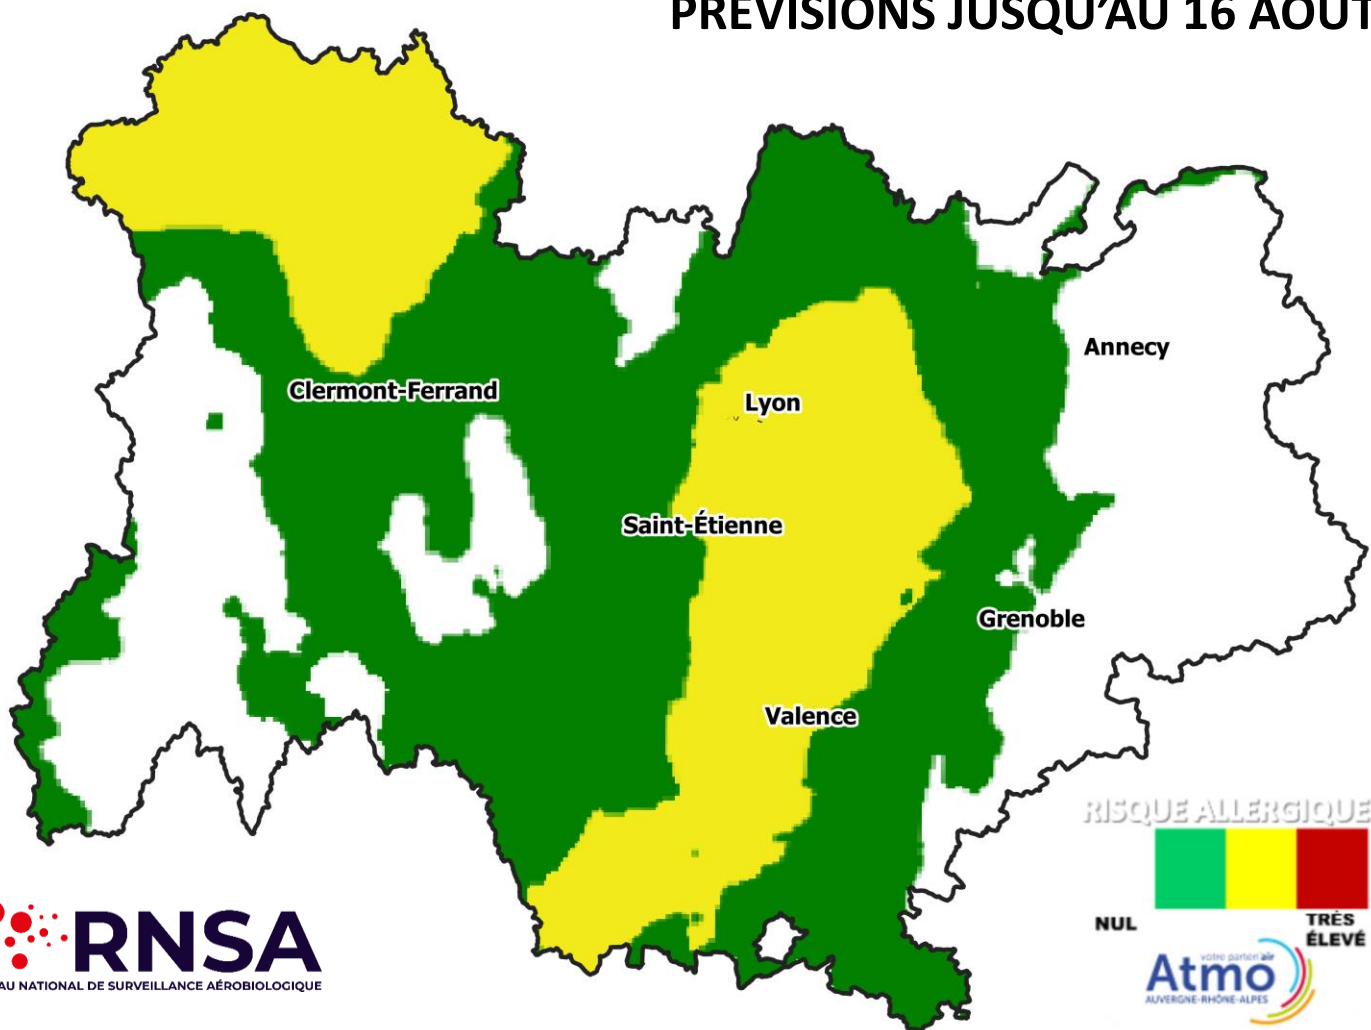

# RISQUE D'ALLERGIE LIE AUX POLLENS D'AMBROISIE EN AUVERGNE – RHONE-ALPES

## PREVISIONS JUSQU'AU 16 AOÛT

| Dep. | Stations              | Intégrale pollinique |
|------|-----------------------|----------------------|
| 01   | Ambérieu-en-Bugey     | -                    |
|      | Bourg-en-Bresse       | 2                    |
| 03   | Vichy                 | 13                   |
| 07   | Saint-Alban Auriolles | 16                   |
| 15   | Aurillac              | -                    |
| 26   | Valence               | 10                   |
| 38   | Bourgoin-Jallieu      | 54                   |
|      | Grenoble              | 4                    |
|      | Roussillon            | 22                   |
| 42   | Roanne                | 3                    |
| 43   | Le Puy-en-Velay       | 2                    |
| 63   | Clermont-Ferrand      | 2                    |
| 69   | Genas                 | 24                   |
|      | Gleizé                | -                    |
|      | Lyon                  | 24                   |
| 73   | Chambéry              | 2                    |
| 74   | Annecy                | 0                    |
|      | Annemasse             | -                    |

Les pollens d'ambrosie, véritables trouble-fêtes de l'été, gagnent du terrain et montent en puissance. La vallée du Rhône et le secteur de Vichy, Montluçon dans le nord de l'ex Auvergne sont particulièrement touchés, avec un risque d'allergie déjà classé au niveau moyen et qui augmentera encore dans les semaines à venir. Dans les départements limitrophes à ces zones, le risque d'allergie sera faible pour les pollens d'ambrosie. Les conditions météorologiques à venir, très chaudes, ensoleillées et venteuses, favoriseront malheureusement l'émission et la dispersion des pollens d'ambrosie dans l'air.