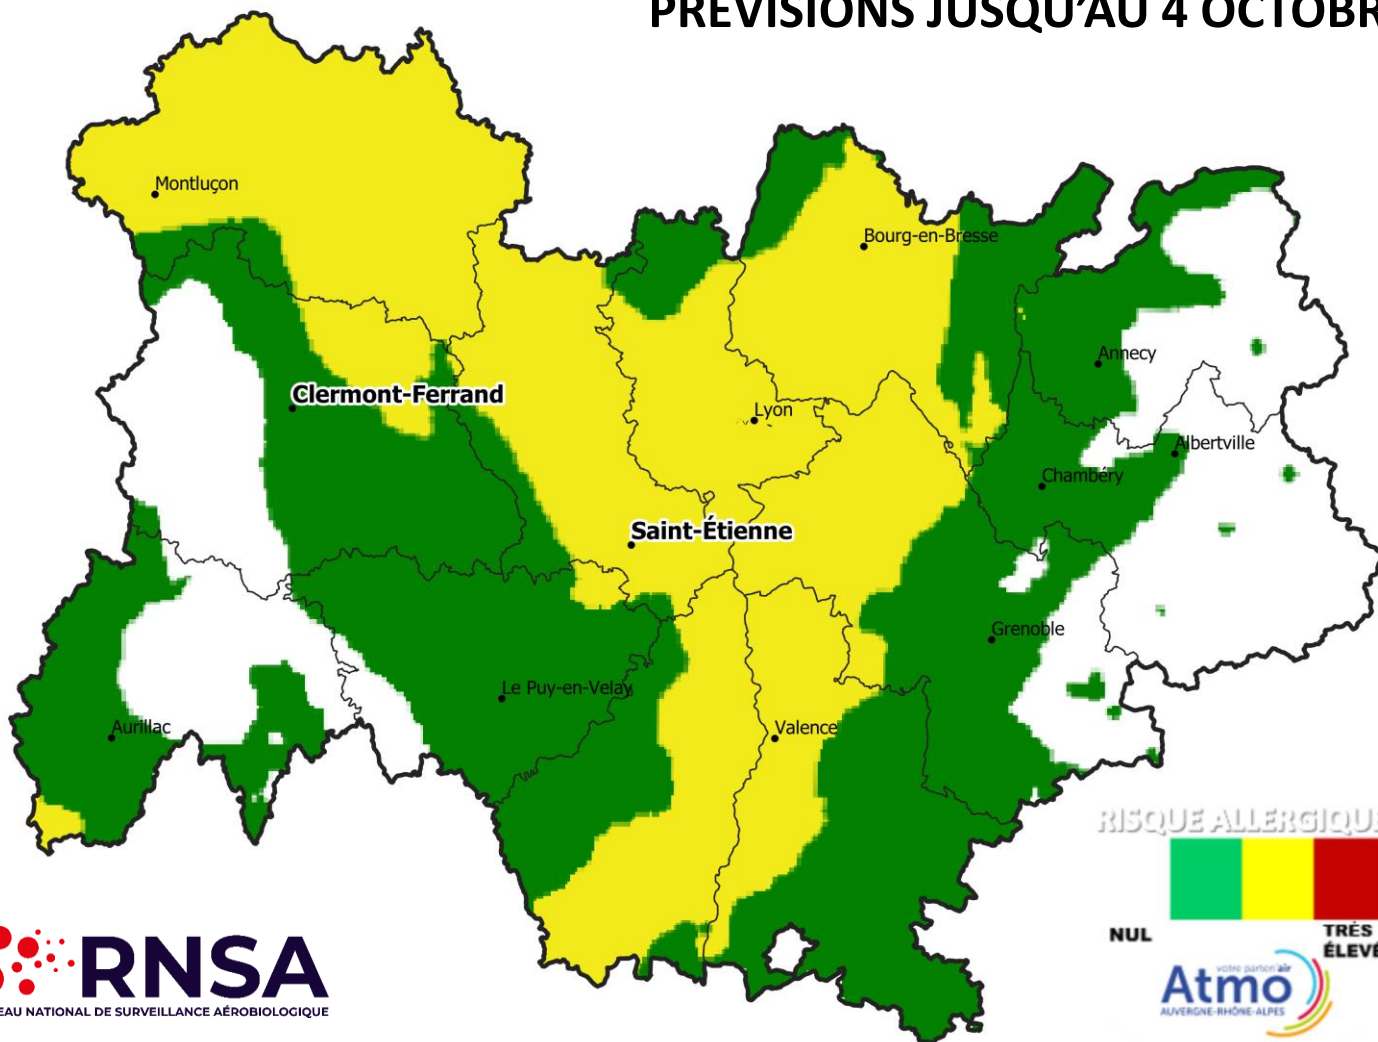

RISQUE D'ALLERGIE LIE AUX POLLENS D'AMBROISIE EN AUVERGNE – RHONE-ALPES

PREVISIONS JUSQU'AU 4 OCTOBRE

Dep.	Stations	Intégrale pollinique
01	Ambérieu-en-Bugey	112
	Bourg-en-Bresse	58
03	Vichy	-
07	Saint-Alban Auriolles	90
15	Aurillac	15
26	Valence	258
38	Bourgoin-Jallieu	423
	Grenoble	18
	Roussillon	-
42	Roanne	52
43	Le Puy-en-Velay	18
63	Clermont-Ferrand	-
69	Genas	92
	Gleizé	95
	Lyon	13
73	Chambéry	3
74	Annecy	-
	Annemasse	-

La vaillante ambroisie s'accroche dans la vallée du Rhône comme une star sur son dernier tapis rouge... Mais elle doit bientôt plier face aux averses. Le risque d'allergie restera moyen lors des quelques périodes ensoleillées et venteuses, mais rien de comparable aux épisodes précédents. Le risque d'allergie sera faible dans les départements autour pour ces pollens d'ambroisie. Les allergiques peuvent commencer à ranger leurs mouchoirs... ou presque !