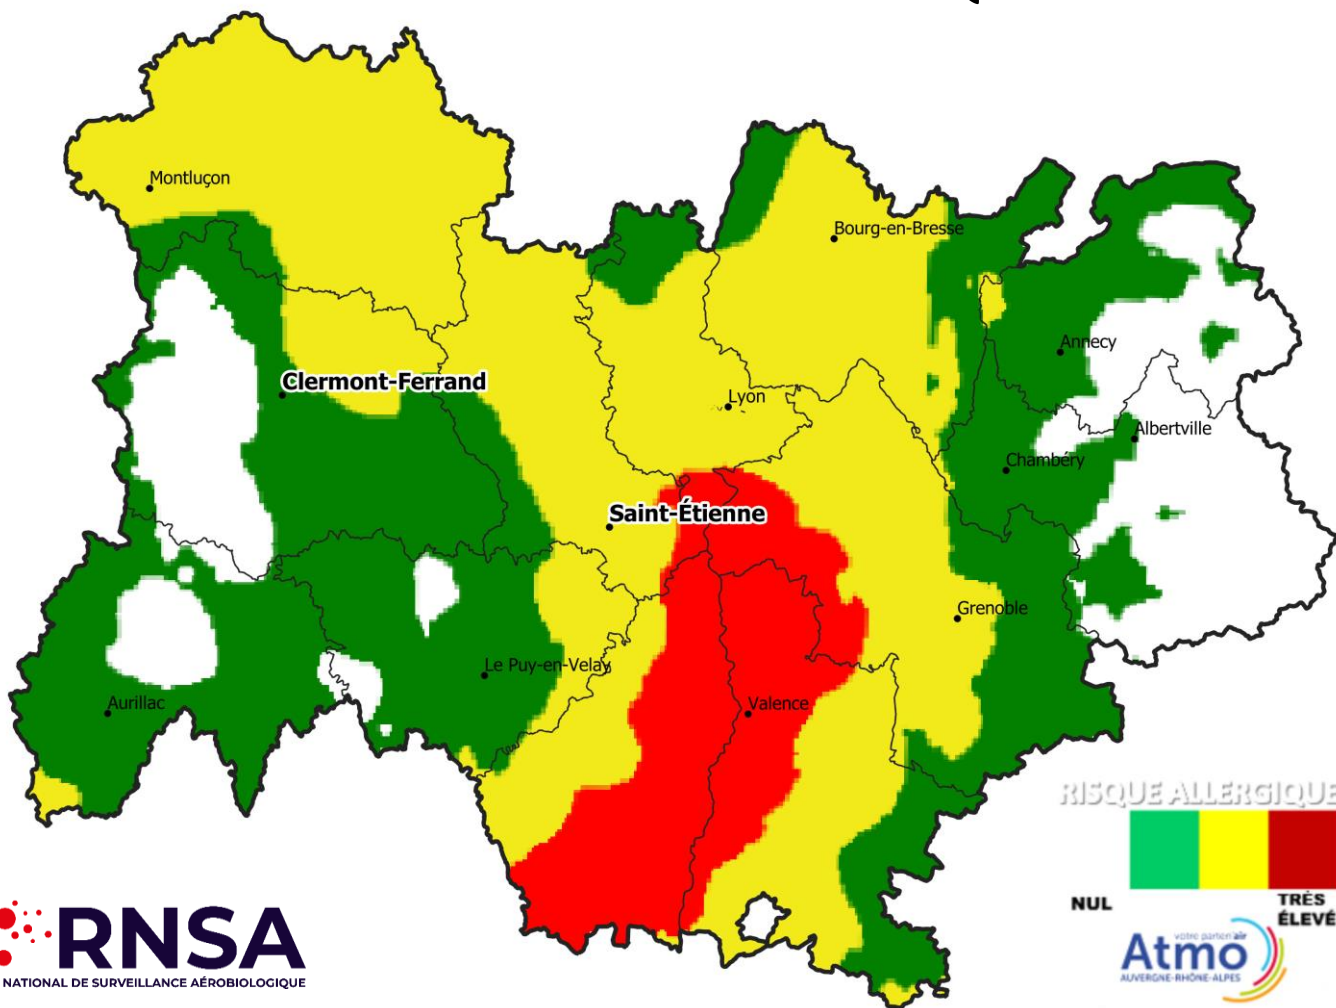

# RISQUE D'ALLERGIE LIE AUX POLLENS D'AMBROISIE EN AUVERGNE – RHONE-ALPES

## PREVISIONS JUSQU'AU 27 SEPTEMBRE

Dep.	Stations	Intégrale pollinique
01	Ambérieu-en-Bugey	83
	Bourg-en-Bresse	57
03	Vichy	-
07	Saint-Alban Auriolles	-
15	Aurillac	10
26	Valence	699
38	Bourgoin-Jallieu	24
	Grenoble	-
	Roussillon	222
42	Roanne	58
43	Le Puy-en-Velay	17
63	Clermont-Ferrand	-
69	Genas	40
	Gleizé	89
	Lyon	35
73	Chambéry	7
74	Annecy	5
	Annemasse	-

Avis aux amateurs de soleil et de vent dans la Drôme, l'Ardèche et l'Isère où les pollens d'ambroisie, ce patrimoine végétal intemporel (mais non désiré), sont au rendez-vous ! Le risque d'allergie restera élevé pour vous dans ces 3 départements tant que la météo continuera d'offrir des journées ensoleillées et venteuses. Alors, si vous prévoyez de visiter un château ou une église ou faire une balade à la campagne, n'oubliez pas vos mouchoirs... on ne sait jamais ! Dans les départements alentours, moins de panique, le risque d'allergie sera plutôt faible à moyen. Vous pourrez profiter de votre balade patrimoniale sans trop de « atchoum », sauf si, bien sûr, un petit coup de vent décide de faire voyager ces pollens indésirables.